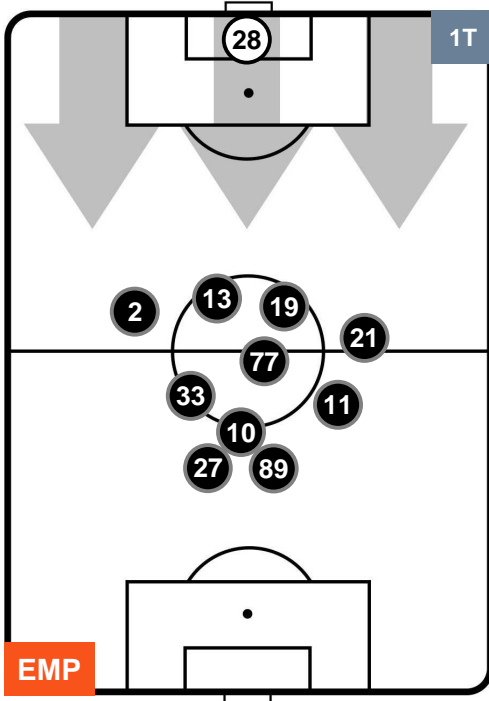

Jog-Run-Sprint (km 109.241)		
28.252	70.995	9.994

EMP 1

1 PES

PESCARA

HEATMAP

POSIZIONI MEDIE

- Legenda:**
- 1ª Sostituzione Giocatore Entrato Giocatore Uscito
 - 2ª Sostituzione Giocatore Entrato Giocatore Uscito Giocatore Entrato in sostituzione di
 - 3ª Sostituzione Giocatore Entrato Giocatore Uscito Giocatore Entrato in sostituzione di

EMPOLI **EMP 1** **1** **PES** PESCARA

POSIZIONI MEDIE POSSESSO PALLA (proprio)

- Legenda:**
- 1ª Sostituzione Giocatore Entrato Giocatore Uscito
 - 2ª Sostituzione Giocatore Entrato Giocatore Uscito Giocatore Entrato in sostituzione di
 - 3ª Sostituzione Giocatore Entrato Giocatore Uscito Giocatore Entrato in sostituzione di