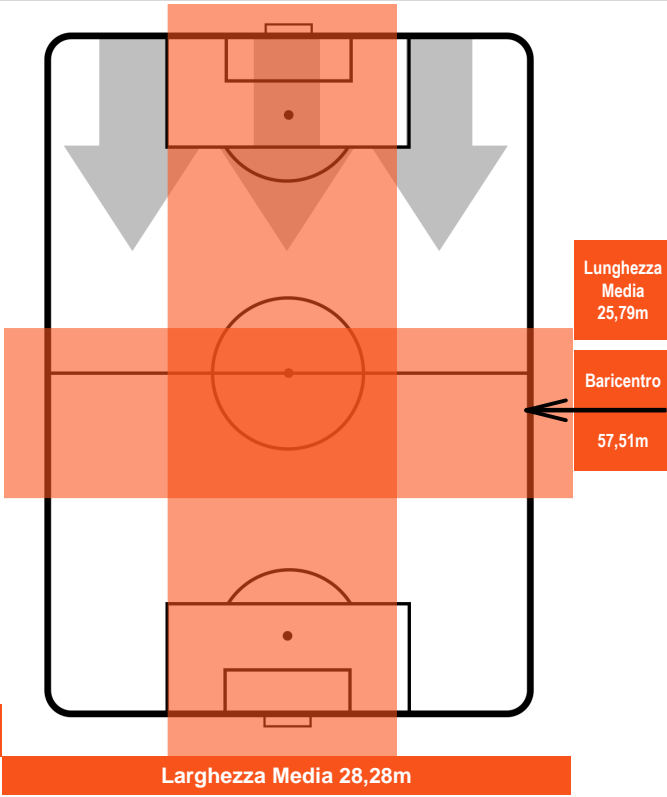

EMPOLI

EMP 1

1 PES

PESCARA

BARICENTRO