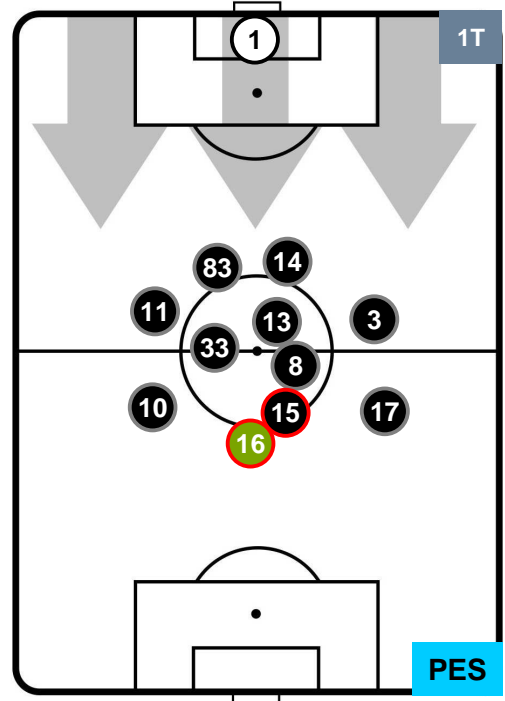

Jog-Run-Sprint (km 109.241)		
28.252	70.995	9.994

EMP 1

1 PES

PESCARA

HEATMAP

POSIZIONI MEDIE

- Legenda:**
- 1ª Sostituzione Giocatore Entrato Giocatore Uscito
 - 2ª Sostituzione Giocatore Entrato Giocatore Uscito Giocatore Entrato in sostituzione di
 - 3ª Sostituzione Giocatore Entrato Giocatore Uscito Giocatore Entrato in sostituzione di

EMPOLI **EMP 1** **1** **PES** PESCARA

POSIZIONI MEDIE POSSESSO PALLA (proprio)

- Legenda:**
- 1ª Sostituzione Giocatore Entrato Giocatore Uscito
 - 2ª Sostituzione Giocatore Entrato Giocatore Uscito Giocatore Entrato in sostituzione di
 - 3ª Sostituzione Giocatore Entrato Giocatore Uscito Giocatore Entrato in sostituzione di