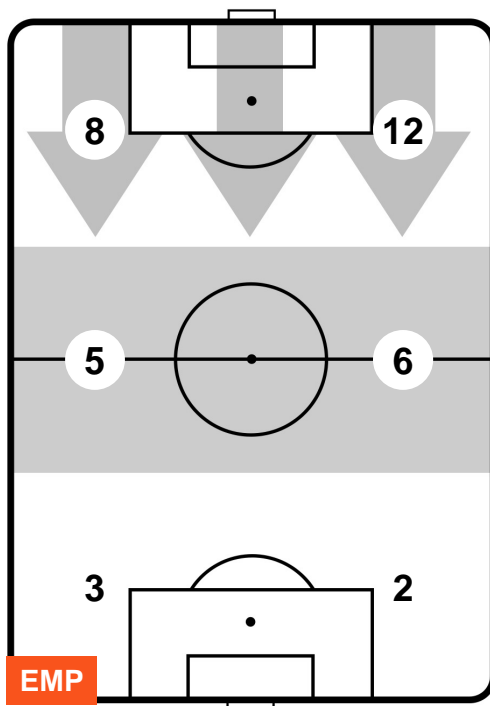

1 PES

PESCARA

ZONE DI TIRO

1	Gol	1
6	In porta	6
5	Fuori Porta	6

CROSS IN GIOCO

PALLE RECUPERATE

EMP 1

1 PES

PESCARA

MVP (Most Valuable Player)

OMAR EL KADDOURI	10
EMPOLI	EMP

Ruolo:	Centrocampista	
Altezza:	1,85m	
Peso:	74 Kg	
Data Nascita:	21/08/1990	
Nazionalità:	MAR	
Jog 20% - Run 69% - Sprint 11% Km 12.362		
2.444	8.482	1.436