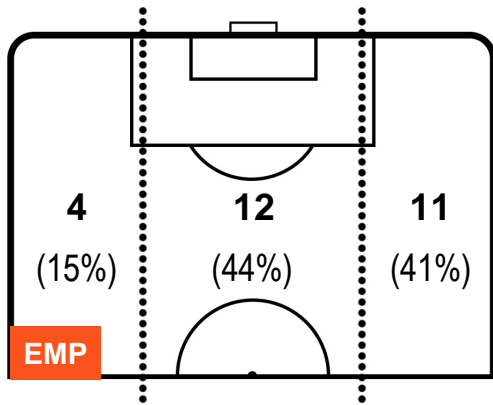

BILANCIAMENTO OFFENSIVO