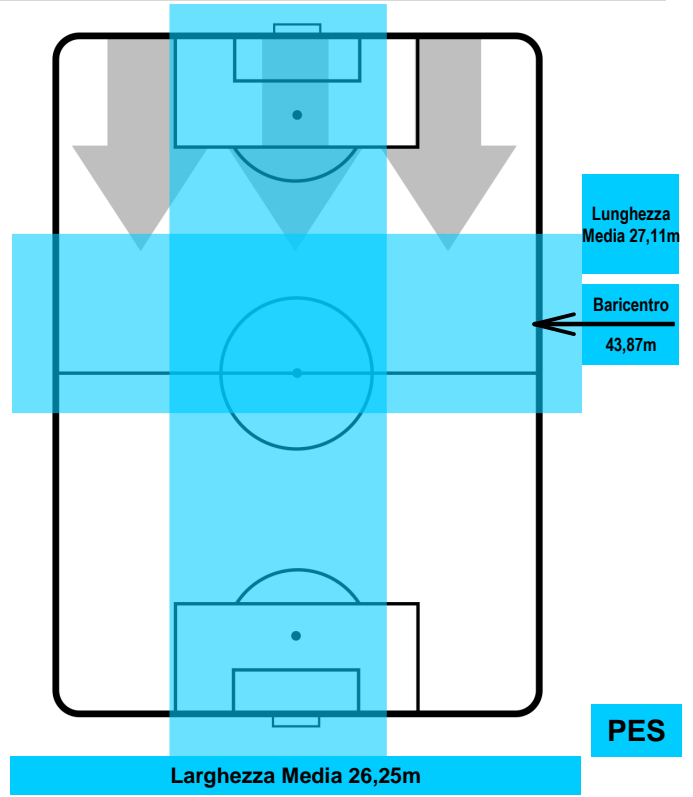

EMPOLI

EMP 1

1 PES

PESCARA

BARICENTRO