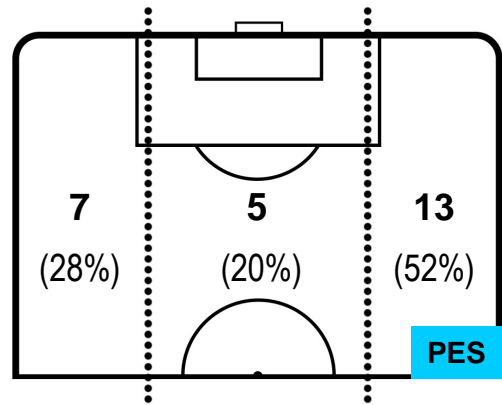

BILANCIAMENTO OFFENSIVO