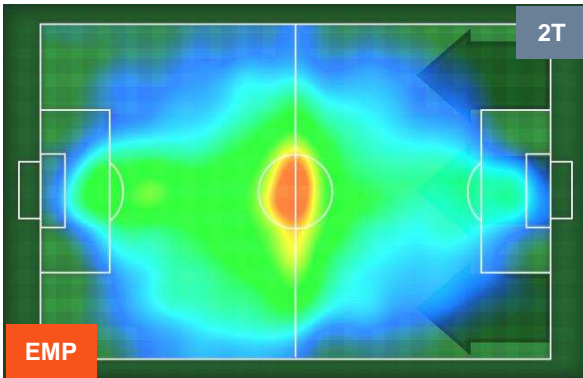

Jog-Run-Sprint (km 109.241)		
28.252	70.995	9.994

EMP 1

1 PES

PESCARA

HEATMAP

POSIZIONI MEDIE

- Legenda:**
- 1ª Sostituzione Giocatore Entrato Giocatore Uscito
 - 2ª Sostituzione Giocatore Entrato Giocatore Uscito Giocatore Entrato in sostituzione di
 - 3ª Sostituzione Giocatore Entrato Giocatore Uscito Giocatore Entrato in sostituzione di

EMPOLI **EMP 1** **1** **PES** PESCARA

POSIZIONI MEDIE POSSESSO PALLA (proprio)

- Legenda:**
- 1ª Sostituzione Giocatore Entrato Giocatore Uscito
 - 2ª Sostituzione Giocatore Entrato Giocatore Uscito Giocatore Entrato in sostituzione di
 - 3ª Sostituzione Giocatore Entrato Giocatore Uscito Giocatore Entrato in sostituzione di