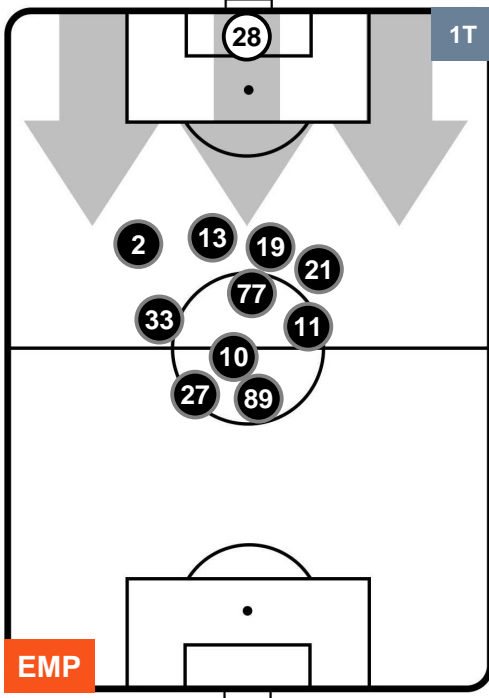

Jog-Run-Sprint (km 109.241)		
28.252	70.995	9.994

EMP 1

1 PES

PESCARA

HEATMAP

POSIZIONI MEDIE

- Legenda:**
- 1ª Sostituzione Giocatore Entrato Giocatore Uscito
 - 2ª Sostituzione Giocatore Entrato Giocatore Uscito Giocatore Entrato in sostituzione di
 - 3ª Sostituzione Giocatore Entrato Giocatore Uscito Giocatore Entrato in sostituzione di

EMPOLI **EMP 1** **1** **PES** PESCARA

POSIZIONI MEDIE POSSESSO PALLA (proprio)

- Legenda:**
- 1ª Sostituzione Giocatore Entrato Giocatore Uscito
 - 2ª Sostituzione Giocatore Entrato Giocatore Uscito Giocatore Entrato in sostituzione di
 - 3ª Sostituzione Giocatore Entrato Giocatore Uscito Giocatore Entrato in sostituzione di

EMPOLI **EMP 1** **1** **PES** PESCARA

POSIZIONI MEDIE POSSESSO PALLA (avversario)

- Legenda:**
- 1ª Sostituzione Giocatore Entrato Giocatore Uscito
 - 2ª Sostituzione Giocatore Entrato Giocatore Uscito Giocatore Entrato in sostituzione di
 - 3ª Sostituzione Giocatore Entrato Giocatore Uscito Giocatore Entrato in sostituzione di