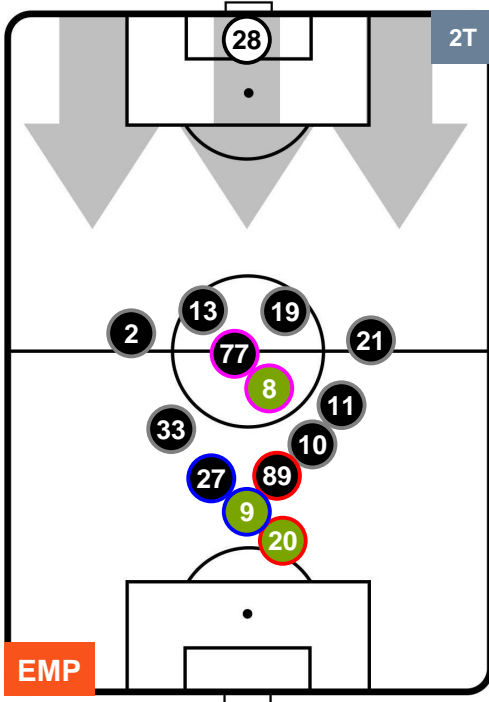

Jog-Run-Sprint (km 109.241)		
28.252	70.995	9.994

EMP 1

1 PES

PESCARA

HEATMAP

POSIZIONI MEDIE

- Legenda:**
- 1ª Sostituzione Giocatore Entrato Giocatore Uscito
 - 2ª Sostituzione Giocatore Entrato Giocatore Uscito Giocatore Entrato in sostituzione di
 - 3ª Sostituzione Giocatore Entrato Giocatore Uscito Giocatore Entrato in sostituzione di

EMPOLI **EMP 1** **1** **PES** PESCARA

POSIZIONI MEDIE POSSESSO PALLA (proprio)

- Legenda:**
- 1ª Sostituzione Giocatore Entrato Giocatore Uscito
 - 2ª Sostituzione Giocatore Entrato Giocatore Uscito Giocatore Entrato in sostituzione di
 - 3ª Sostituzione Giocatore Entrato Giocatore Uscito Giocatore Entrato in sostituzione di