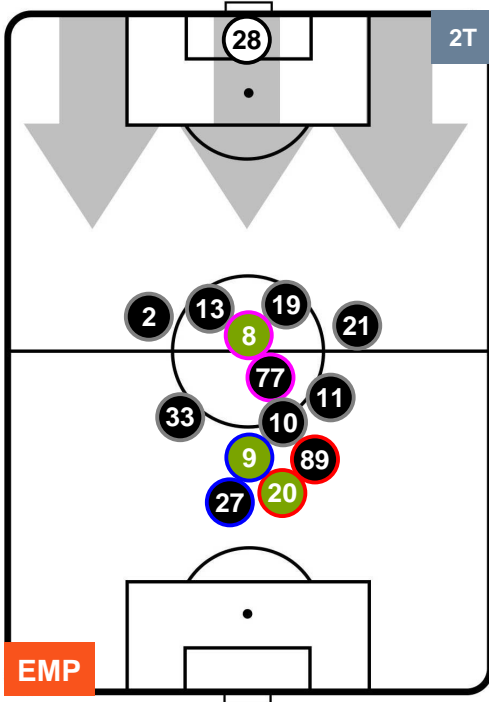

Jog-Run-Sprint (km 109.241)		
28.252	70.995	9.994

EMP 1

1 PES

PESCARA

HEATMAP

POSIZIONI MEDIE

- Legenda:**
- 1ª Sostituzione Giocatore Entrato Giocatore Uscito
 - 2ª Sostituzione Giocatore Entrato Giocatore Uscito Giocatore Entrato in sostituzione di
 - 3ª Sostituzione Giocatore Entrato Giocatore Uscito Giocatore Entrato in sostituzione di

EMPOLI **EMP 1** **1** **PES** PESCARA

POSIZIONI MEDIE POSSESSO PALLA (proprio)

- Legenda:**
- 1ª Sostituzione Giocatore Entrato Giocatore Uscito
 - 2ª Sostituzione Giocatore Entrato Giocatore Uscito Giocatore Entrato in sostituzione di
 - 3ª Sostituzione Giocatore Entrato Giocatore Uscito Giocatore Entrato in sostituzione di