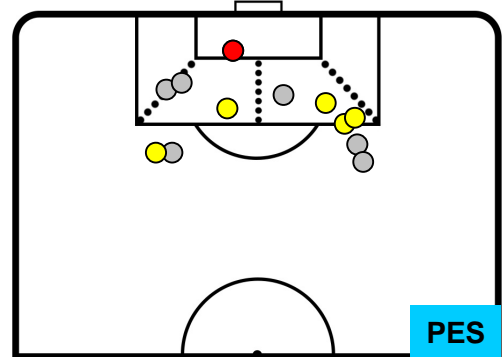

1 PES

PESCARA

ZONE DI TIRO

1	Gol	1
6	In porta	6
5	Fuori Porta	6

CROSS IN GIOCO

PALLE RECUPERATE

EMP 1

1 PES

PESCARA

MVP (Most Valuable Player)

OMAR EL KADDOURI	10
EMPOLI	EMP

Ruolo:	Centrocampista	
Altezza:	1,85m	
Peso:	74 Kg	
Data Nascita:	21/08/1990	
Nazionalità:	MAR	
Jog 20% - Run 69% - Sprint 11% Km 12.362		
2.444	8.482	1.436