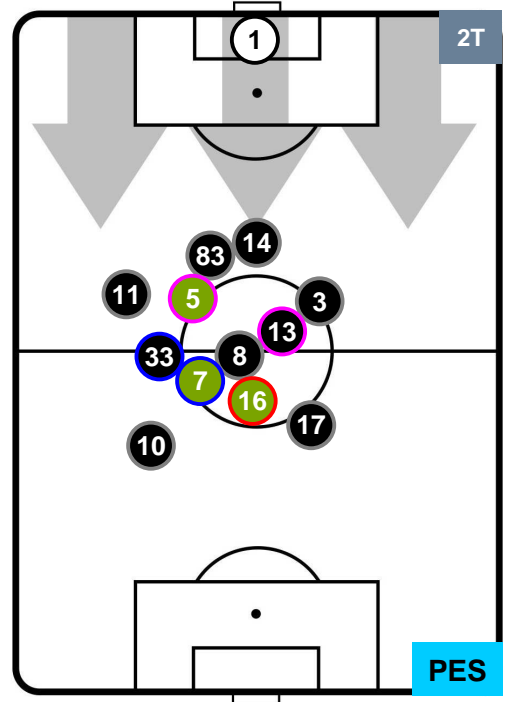

Jog-Run-Sprint (km 109.241)		
28.252	70.995	9.994

EMP 1

1 PES

PESCARA

HEATMAP

POSIZIONI MEDIE

- Legenda:**
- 1ª Sostituzione Giocatore Entrato Giocatore Uscito
 - 2ª Sostituzione Giocatore Entrato Giocatore Uscito Giocatore Entrato in sostituzione di
 - 3ª Sostituzione Giocatore Entrato Giocatore Uscito Giocatore Entrato in sostituzione di

EMPOLI **EMP 1** **1** **PES** PESCARA

POSIZIONI MEDIE POSSESSO PALLA (proprio)

- Legenda:**
- 1ª Sostituzione Giocatore Entrato Giocatore Uscito
 - 2ª Sostituzione Giocatore Entrato Giocatore Uscito Giocatore Entrato in sostituzione di
 - 3ª Sostituzione Giocatore Entrato Giocatore Uscito Giocatore Entrato in sostituzione di