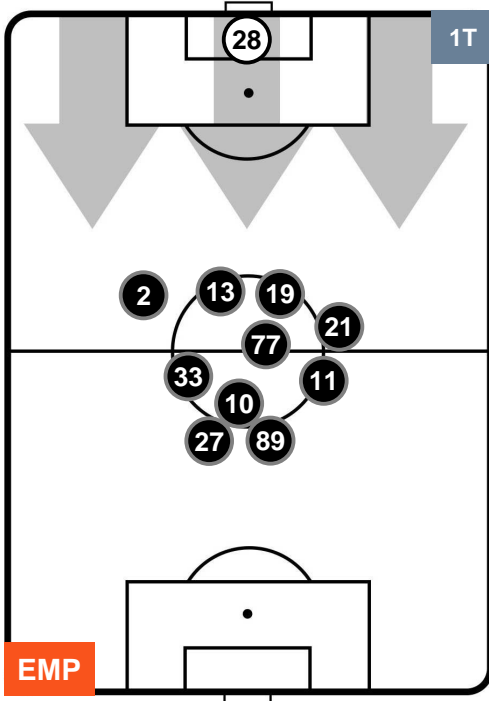

Jog-Run-Sprint (km 109.241)		
28.252	70.995	9.994

EMP 1

1 PES

PESCARA

HEATMAP

POSIZIONI MEDIE

- Legenda:**
- 1ª Sostituzione Giocatore Entrato Giocatore Uscito
 - 2ª Sostituzione Giocatore Entrato Giocatore Uscito Giocatore Entrato in sostituzione di
 - 3ª Sostituzione Giocatore Entrato Giocatore Uscito Giocatore Entrato in sostituzione di

EMPOLI **EMP 1** **1** **PES** PESCARA

POSIZIONI MEDIE POSSESSO PALLA (proprio)

- Legenda:**
- 1ª Sostituzione Giocatore Entrato Giocatore Uscito
 - 2ª Sostituzione Giocatore Entrato Giocatore Uscito Giocatore Entrato in sostituzione di
 - 3ª Sostituzione Giocatore Entrato Giocatore Uscito Giocatore Entrato in sostituzione di