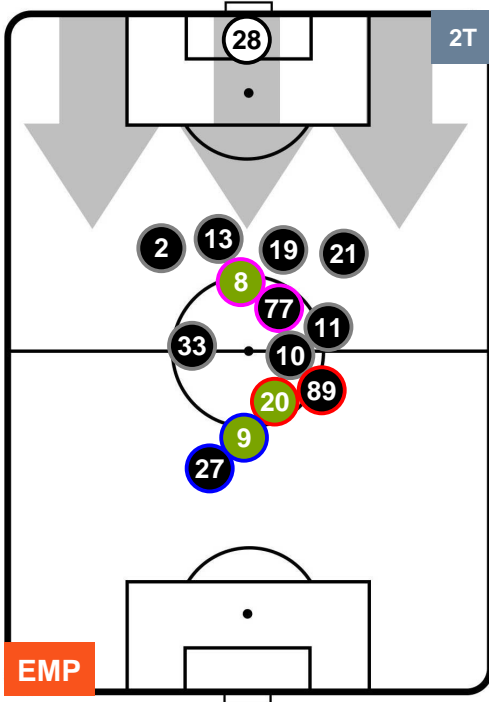

EMPOLI **EMP 1** **1** **PES** PESCARA

POSIZIONI MEDIE POSSESSO PALLA (proprio)

- Legenda:**
- 1ª Sostituzione Giocatore Entrato Giocatore Uscito
 - 2ª Sostituzione Giocatore Entrato Giocatore Uscito Giocatore Entrato in sostituzione di
 - 3ª Sostituzione Giocatore Entrato Giocatore Uscito Giocatore Entrato in sostituzione di

EMPOLI **EMP 1** **1** **PES** PESCARA

POSIZIONI MEDIE POSSESSO PALLA (avversario)

- Legenda:**
- 1ª Sostituzione Giocatore Entrato Giocatore Uscito
 - 2ª Sostituzione Giocatore Entrato Giocatore Uscito Giocatore Entrato in sostituzione di
 - 3ª Sostituzione Giocatore Entrato Giocatore Uscito Giocatore Entrato in sostituzione di