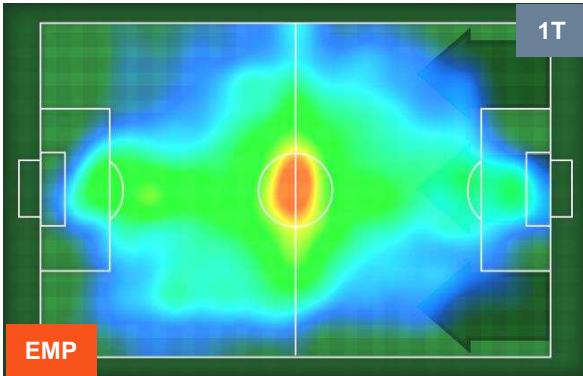

Jog-Run-Sprint (km 109.241)		
28.252	70.995	9.994

EMP 1

1 PES

PESCARA

HEATMAP

POSIZIONI MEDIE

- Legenda:**
- 1ª Sostituzione Giocatore Entrato Giocatore Uscito
 - 2ª Sostituzione Giocatore Entrato Giocatore Uscito Giocatore Entrato in sostituzione di
 - 3ª Sostituzione Giocatore Entrato Giocatore Uscito Giocatore Entrato in sostituzione di

EMPOLI **EMP 1** **1** **PES** PESCARA

POSIZIONI MEDIE POSSESSO PALLA (proprio)

- Legenda:**
- 1ª Sostituzione Giocatore Entrato Giocatore Uscito
 - 2ª Sostituzione Giocatore Entrato Giocatore Uscito Giocatore Entrato in sostituzione di
 - 3ª Sostituzione Giocatore Entrato Giocatore Uscito Giocatore Entrato in sostituzione di