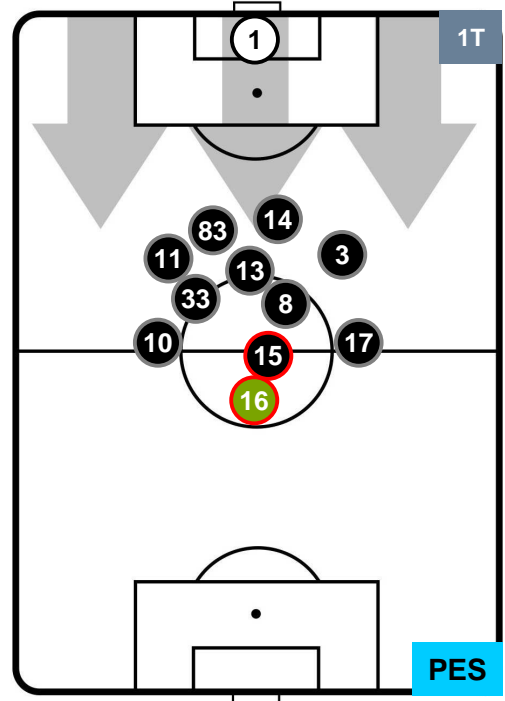

Jog-Run-Sprint (km 109.241)		
28.252	70.995	9.994

EMP 1

1 PES

PESCARA

HEATMAP

POSIZIONI MEDIE

- Legenda:**
- 1ª Sostituzione Giocatore Entrato Giocatore Uscito
 - 2ª Sostituzione Giocatore Entrato Giocatore Uscito Giocatore Entrato in sostituzione di
 - 3ª Sostituzione Giocatore Entrato Giocatore Uscito Giocatore Entrato in sostituzione di

EMPOLI **EMP 1** **1** **PES** PESCARA

POSIZIONI MEDIE POSSESSO PALLA (proprio)

- Legenda:**
- 1ª Sostituzione Giocatore Entrato Giocatore Uscito
 - 2ª Sostituzione Giocatore Entrato Giocatore Uscito Giocatore Entrato in sostituzione di
 - 3ª Sostituzione Giocatore Entrato Giocatore Uscito Giocatore Entrato in sostituzione di