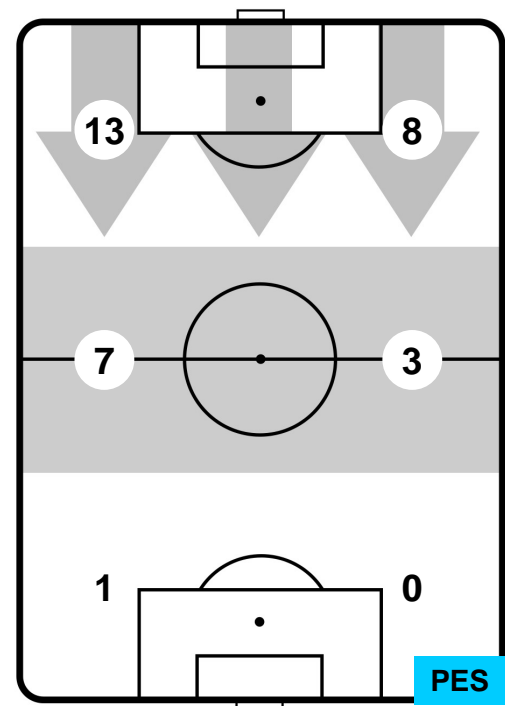

1 PES

PESCARA

ZONE DI TIRO

1	Gol	1
6	In porta	6
5	Fuori Porta	6

CROSS IN GIOCO

PALLE RECUPERATE

EMP 1

1 PES

PESCARA

MVP (Most Valuable Player)

OMAR EL KADDOURI	10
EMPOLI	EMP

Ruolo:	Centrocampista	
Altezza:	1,85m	
Peso:	74 Kg	
Data Nascita:	21/08/1990	
Nazionalità:	MAR	
Jog 20% - Run 69% - Sprint 11% Km 12.362		
2.444	8.482	1.436