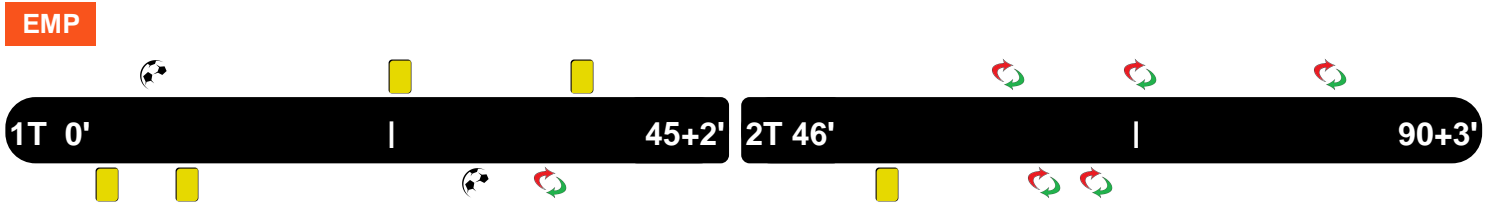

EMPOLI **EMP 1** **1** **PES** PESCARA

CRONOLOGIA

EMPOLI		PESCARA	
1			1
	O. EL KADDOURI 9'	6'	H. CAMPAGNARO
	R. KRUNIC 26'	10'	C. BOVO
	M. BUCHEL 38'	31'	G. CAPRARI
	M. PUCCIARELLI | G. MARILUNGO 62'	36'	G. BRUGMAN | J. BAHEBECK
	A. DIOUSSE | M. BUCHEL 71'	54'	S. MUNTARI
	L. MCHEDLIDZE | M. THIAM 84'	62'	A. BRUNO | S. MUNTARI
		68'	V. VERRE | M. COULIBALY

Legenda:

- Gol
- Rigore
- Ammonizione
- Espulsione
- Autogol
- Rigore sbagliato
- Doppia Ammonizione
- Sostituzione