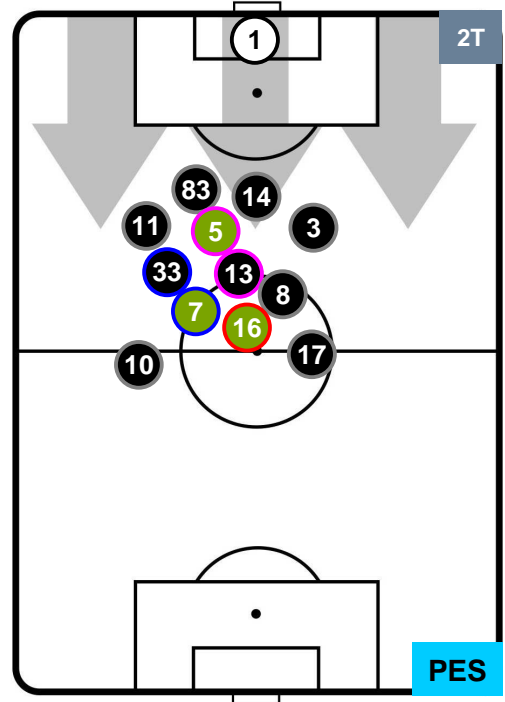

Jog-Run-Sprint (km 109.241)		
28.252	70.995	9.994

EMP 1

1 PES

PESCARA

HEATMAP

POSIZIONI MEDIE

- Legenda:**
- 1ª Sostituzione Giocatore Entrato Giocatore Uscito
 - 2ª Sostituzione Giocatore Entrato Giocatore Uscito Giocatore Entrato in sostituzione di
 - 3ª Sostituzione Giocatore Entrato Giocatore Uscito Giocatore Entrato in sostituzione di

EMPOLI **EMP 1** **1** **PES** PESCARA

POSIZIONI MEDIE POSSESSO PALLA (proprio)

- Legenda:**
- 1ª Sostituzione Giocatore Entrato Giocatore Uscito
 - 2ª Sostituzione Giocatore Entrato Giocatore Uscito Giocatore Entrato in sostituzione di
 - 3ª Sostituzione Giocatore Entrato Giocatore Uscito Giocatore Entrato in sostituzione di