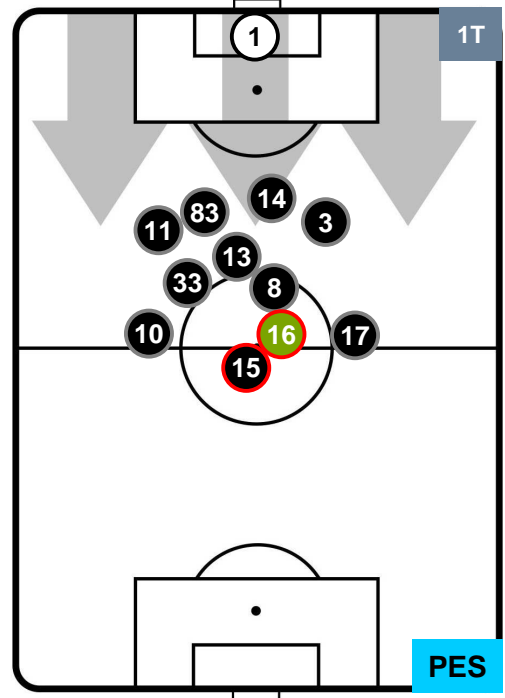

Jog-Run-Sprint (km 109.241)		
28.252	70.995	9.994

EMP 1

1 PES

PESCARA

HEATMAP

POSIZIONI MEDIE

- Legenda:**
- 1ª Sostituzione Giocatore Entrato Giocatore Uscito
 - 2ª Sostituzione Giocatore Entrato Giocatore Uscito Giocatore Entrato in sostituzione di
 - 3ª Sostituzione Giocatore Entrato Giocatore Uscito Giocatore Entrato in sostituzione di

EMPOLI **EMP 1** **1** **PES** PESCARA

POSIZIONI MEDIE POSSESSO PALLA (proprio)

- Legenda:**
- 1ª Sostituzione Giocatore Entrato Giocatore Uscito
 - 2ª Sostituzione Giocatore Entrato Giocatore Uscito Giocatore Entrato in sostituzione di
 - 3ª Sostituzione Giocatore Entrato Giocatore Uscito Giocatore Entrato in sostituzione di

EMPOLI **EMP 1** **1** **PES** PESCARA

POSIZIONI MEDIE POSSESSO PALLA (avversario)

- Legenda:**
- 1ª Sostituzione Giocatore Entrato Giocatore Uscito
 - 2ª Sostituzione Giocatore Entrato Giocatore Uscito Giocatore Entrato in sostituzione di
 - 3ª Sostituzione Giocatore Entrato Giocatore Uscito Giocatore Entrato in sostituzione di