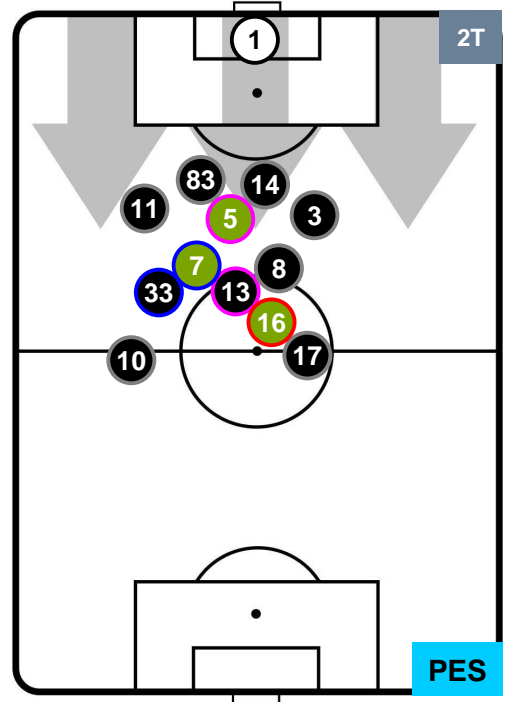

EMPOLI **EMP 1** **1** **PES** PESCARA

POSIZIONI MEDIE POSSESSO PALLA (proprio)

- Legenda:**
- 1ª Sostituzione Giocatore Entrato Giocatore Uscito
 - 2ª Sostituzione Giocatore Entrato Giocatore Uscito Giocatore Entrato in sostituzione di
 - 3ª Sostituzione Giocatore Entrato Giocatore Uscito Giocatore Entrato in sostituzione di

EMPOLI **EMP 1** **1** **PES** PESCARA

POSIZIONI MEDIE POSSESSO PALLA (avversario)

- Legenda:**
- 1ª Sostituzione Giocatore Entrato Giocatore Uscito
 - 2ª Sostituzione Giocatore Entrato Giocatore Uscito Giocatore Entrato in sostituzione di
 - 3ª Sostituzione Giocatore Entrato Giocatore Uscito Giocatore Entrato in sostituzione di