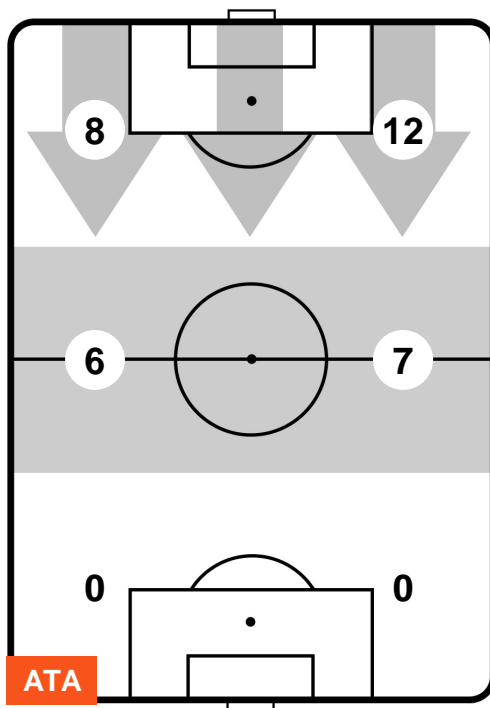

2 BOL

BOLOGNA

ZONE DI TIRO

3	Gol	2
3	In porta	6
1	Fuori Porta	1

CROSS IN GIOCO

PALLE RECUPERATE

ATALANTA

ATA 3

2 BOL

BOLOGNA

MVP (Most Valuable Player)

LEONARDO SPINAZZOLA		<b>37</b>
ATALANTA		ATA
Ruolo:	Centrocampista	
Altezza:	1,86m	
Peso:	75 Kg	
Data Nascita:	25/03/1993	
Nazionalità:	ITA	
Jog 28% - Run 59% - Sprint 13% Km 10.854		
3.031	6.433	1.39
Statistiche		
Occasioni da gol	1	
Assist	1	
Azioni attacco	4	
Palle recuperate	7	
Minuti giocati	97'	