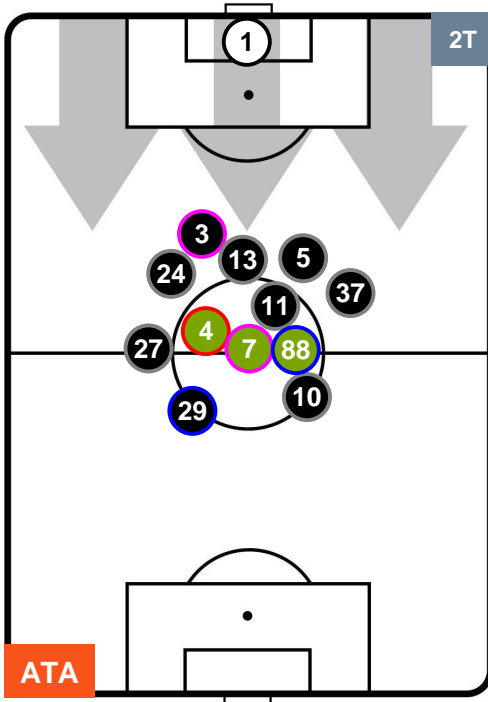

### HEATMAP

ATALANTA

ATA 3

2 BOL

BOLOGNA

POSIZIONI MEDIE

- Legenda:**
- 1ª Sostituzione ● Giocatore Entrato ● Giocatore Uscito
  - 2ª Sostituzione ● Giocatore Entrato ● Giocatore Uscito ■ Giocatore Entrato in sostituzione di ●
  - 3ª Sostituzione ● Giocatore Entrato ● Giocatore Uscito ■ Giocatore Entrato in sostituzione di ●

ATALANTA

ATA 3

2 BOL

BOLOGNA

POSIZIONI MEDIE POSSESSO PALLA (proprio)

- Legenda:**
- 1ª Sostituzione ● Giocatore Entrato ● Giocatore Uscito
  - 2ª Sostituzione ● Giocatore Entrato ● Giocatore Uscito ■ Giocatore Entrato in sostituzione di ●
  - 3ª Sostituzione ● Giocatore Entrato ● Giocatore Uscito ■ Giocatore Entrato in sostituzione di ●