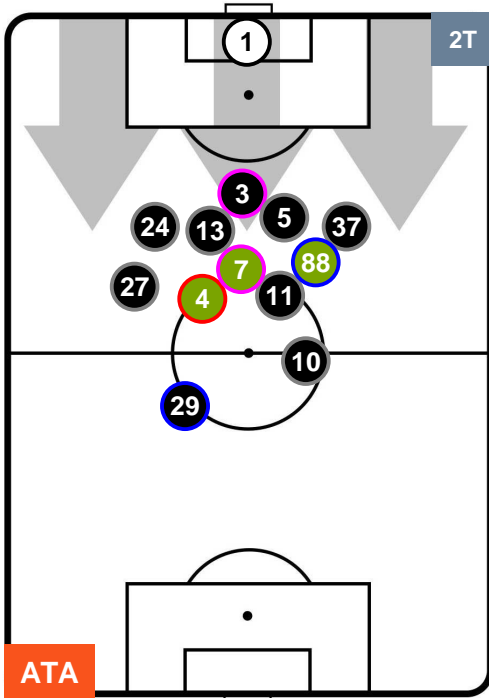

### HEATMAP

ATALANTA

ATA 3

2 BOL

BOLOGNA

POSIZIONI MEDIE

- Legenda:**
- 1ª Sostituzione ● Giocatore Entrato ● Giocatore Uscito
  - 2ª Sostituzione ● Giocatore Entrato ● Giocatore Uscito ■ Giocatore Entrato in sostituzione di ●
  - 3ª Sostituzione ● Giocatore Entrato ● Giocatore Uscito ■ Giocatore Entrato in sostituzione di ●

ATALANTA

ATA 3

2 BOL

BOLOGNA

POSIZIONI MEDIE POSSESSO PALLA (proprio)

- Legenda:**
- 1ª Sostituzione ● Giocatore Entrato ● Giocatore Uscito
  - 2ª Sostituzione ● Giocatore Entrato ● Giocatore Uscito ■ Giocatore Entrato in sostituzione di ●
  - 3ª Sostituzione ● Giocatore Entrato ● Giocatore Uscito ■ Giocatore Entrato in sostituzione di ●

ATALANTA

ATA 3

2 BOL

BOLOGNA

## POSIZIONI MEDIE POSSESSO PALLA (avversario)

- Legenda:**
- 1ª Sostituzione ● Giocatore Entrato ● Giocatore Uscito
  - 2ª Sostituzione ● Giocatore Entrato ● Giocatore Uscito  Giocatore Entrato in sostituzione di ●
  - 3ª Sostituzione ● Giocatore Entrato ● Giocatore Uscito  Giocatore Entrato in sostituzione di ●