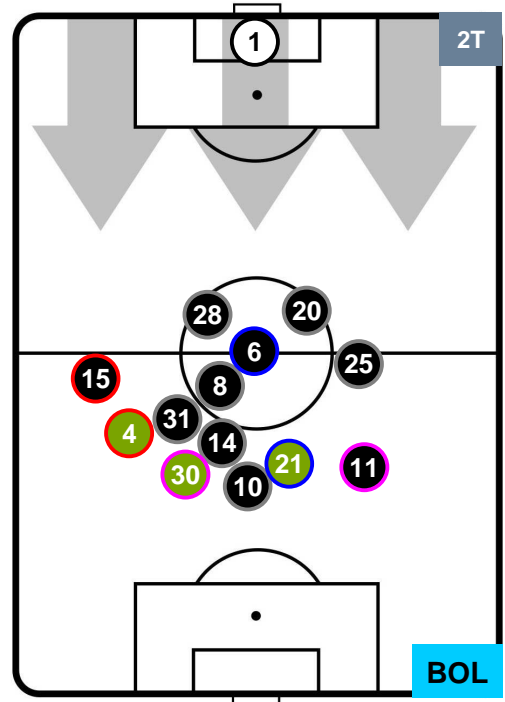

### HEATMAP

ATALANTA

ATA 3

2 BOL

BOLOGNA

POSIZIONI MEDIE

- Legenda:**
- 1ª Sostituzione ● Giocatore Entrato ● Giocatore Uscito
  - 2ª Sostituzione ● Giocatore Entrato ● Giocatore Uscito ■ Giocatore Entrato in sostituzione di ●
  - 3ª Sostituzione ● Giocatore Entrato ● Giocatore Uscito ■ Giocatore Entrato in sostituzione di ●

ATALANTA

ATA 3

2 BOL

BOLOGNA

POSIZIONI MEDIE POSSESSO PALLA (proprio)

- Legenda:**
- 1ª Sostituzione ● Giocatore Entrato ● Giocatore Uscito
  - 2ª Sostituzione ● Giocatore Entrato ● Giocatore Uscito ■ Giocatore Entrato in sostituzione di ●
  - 3ª Sostituzione ● Giocatore Entrato ● Giocatore Uscito ■ Giocatore Entrato in sostituzione di ●