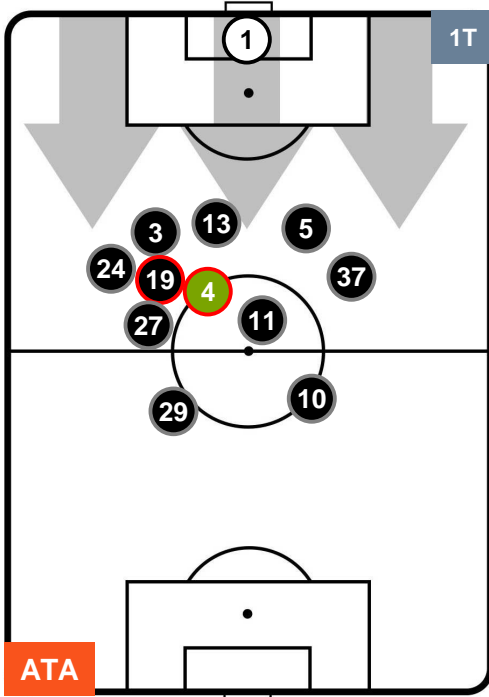

### HEATMAP

ATALANTA

ATA 3

2 BOL

BOLOGNA

POSIZIONI MEDIE

- Legenda:**
- 1ª Sostituzione ● Giocatore Entrato ● Giocatore Uscito
  - 2ª Sostituzione ● Giocatore Entrato ● Giocatore Uscito ■ Giocatore Entrato in sostituzione di ●
  - 3ª Sostituzione ● Giocatore Entrato ● Giocatore Uscito ■ Giocatore Entrato in sostituzione di ●

ATALANTA

ATA 3

2 BOL

BOLOGNA

POSIZIONI MEDIE POSSESSO PALLA (proprio)

- Legenda:**
- 1ª Sostituzione ● Giocatore Entrato ● Giocatore Uscito
  - 2ª Sostituzione ● Giocatore Entrato ● Giocatore Uscito ■ Giocatore Entrato in sostituzione di ●
  - 3ª Sostituzione ● Giocatore Entrato ● Giocatore Uscito ■ Giocatore Entrato in sostituzione di ●

ATALANTA

ATA 3

2 BOL

BOLOGNA

## POSIZIONI MEDIE POSSESSO PALLA (avversario)

- Legenda:**
- 1ª Sostituzione ● Giocatore Entrato ● Giocatore Uscito
  - 2ª Sostituzione ● Giocatore Entrato ● Giocatore Uscito  Giocatore Entrato in sostituzione di ●
  - 3ª Sostituzione ● Giocatore Entrato ● Giocatore Uscito  Giocatore Entrato in sostituzione di ●