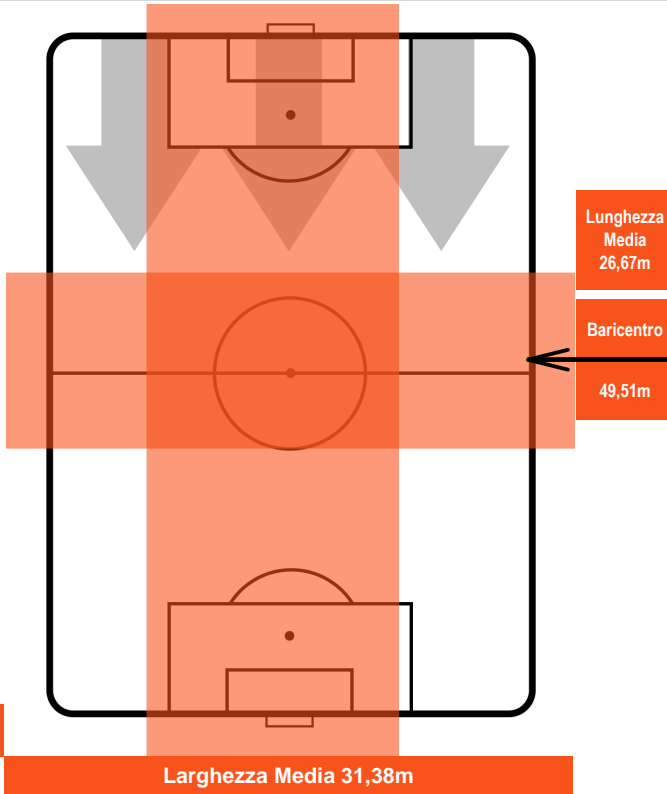

## POSIZIONI MEDIE POSSESSO PALLA (avversario)

- Legenda:**
- 1ª Sostituzione ● Giocatore Entrato ● Giocatore Uscito
  - 2ª Sostituzione ● Giocatore Entrato ● Giocatore Uscito  Giocatore Entrato in sostituzione di ●
  - 3ª Sostituzione ● Giocatore Entrato ● Giocatore Uscito  Giocatore Entrato in sostituzione di ●

ATALANTA

ATA 3

2 BOL

BOLOGNA

BARICENTRO

BILANCIAMENTO OFFENSIVO

ATALANTA

ATA 3

2 BOL

BOLOGNA

ZONE DI TIRO

3	Gol	2
3	In porta	6
1	Fuori Porta	1

CROSS IN GIOCO

PALLE RECUPERATE

ATALANTA

ATA 3

2 BOL

BOLOGNA

MVP (Most Valuable Player)

LEONARDO SPINAZZOLA		<b>37</b>
ATALANTA		ATA
Ruolo:	Centrocampista	
Altezza:	1,86m	
Peso:	75 Kg	
Data Nascita:	25/03/1993	
Nazionalità:	ITA	
Jog 28% - Run 59% - Sprint 13% Km 10.854		
3.031	6.433	1.39
Statistiche		
Occasioni da gol	1	
Assist	1	
Azioni attacco	4	
Palle recuperate	7	
Minuti giocati	97'	