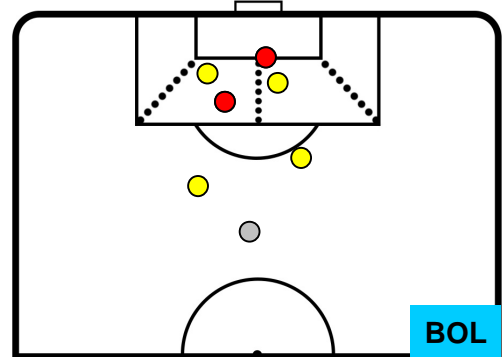

2 BOL

BOLOGNA

ZONE DI TIRO

3	Gol	2
3	In porta	6
1	Fuori Porta	1

CROSS IN GIOCO

PALLE RECUPERATE

ATALANTA

ATA 3

2 BOL

BOLOGNA

MVP (Most Valuable Player)

LEONARDO SPINAZZOLA		<b>37</b>
ATALANTA		ATA
Ruolo:	Centrocampista	
Altezza:	1,86m	
Peso:	75 Kg	
Data Nascita:	25/03/1993	
Nazionalità:	ITA	
Jog 28% - Run 59% - Sprint 13% Km 10.854		
3.031	6.433	1.39
Statistiche		
Occasioni da gol	1	
Assist	1	
Azioni attacco	4	
Palle recuperate	7	
Minuti giocati	97'	