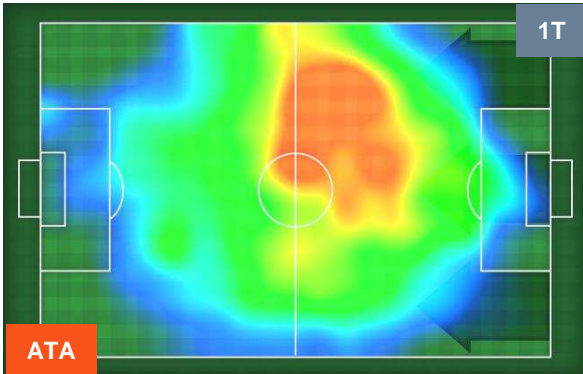

### HEATMAP

ATALANTA

ATA 3

2 BOL

BOLOGNA

POSIZIONI MEDIE

- Legenda:**
- 1ª Sostituzione ● Giocatore Entrato ● Giocatore Uscito
  - 2ª Sostituzione ● Giocatore Entrato ● Giocatore Uscito ■ Giocatore Entrato in sostituzione di ●
  - 3ª Sostituzione ● Giocatore Entrato ● Giocatore Uscito ■ Giocatore Entrato in sostituzione di ●