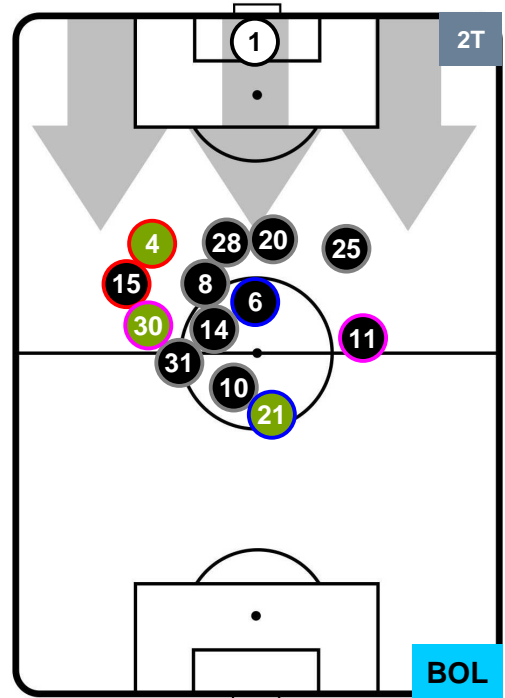

### HEATMAP

ATALANTA

ATA 3

2 BOL

BOLOGNA

POSIZIONI MEDIE

- Legenda:**
- 1ª Sostituzione ● Giocatore Entrato ● Giocatore Uscito
  - 2ª Sostituzione ● Giocatore Entrato ● Giocatore Uscito ■ Giocatore Entrato in sostituzione di ●
  - 3ª Sostituzione ● Giocatore Entrato ● Giocatore Uscito ■ Giocatore Entrato in sostituzione di ●

ATALANTA

ATA 3

2 BOL

BOLOGNA

POSIZIONI MEDIE POSSESSO PALLA (proprio)

- Legenda:**
- 1ª Sostituzione ● Giocatore Entrato ● Giocatore Uscito
  - 2ª Sostituzione ● Giocatore Entrato ● Giocatore Uscito ■ Giocatore Entrato in sostituzione di ●
  - 3ª Sostituzione ● Giocatore Entrato ● Giocatore Uscito ■ Giocatore Entrato in sostituzione di ●

## POSIZIONI MEDIE POSSESSO PALLA (avversario)

- Legenda:**
- 1ª Sostituzione ● Giocatore Entrato ● Giocatore Uscito
  - 2ª Sostituzione ● Giocatore Entrato ● Giocatore Uscito  Giocatore Entrato in sostituzione di ●
  - 3ª Sostituzione ● Giocatore Entrato ● Giocatore Uscito  Giocatore Entrato in sostituzione di ●