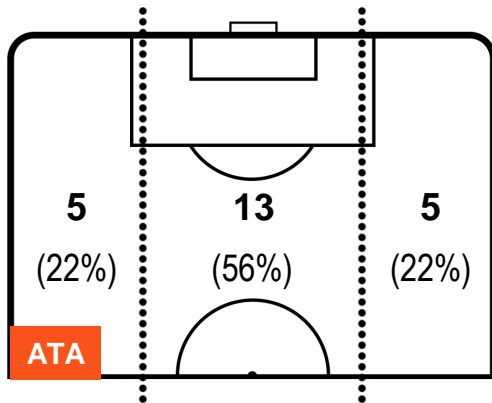

ATALANTA

ATA 3

2 BOL

BOLOGNA

BARICENTRO

BILANCIAMENTO OFFENSIVO

ATALANTA

ATA 3

2 BOL

BOLOGNA

ZONE DI TIRO

3	Gol	2
3	In porta	6
1	Fuori Porta	1

CROSS IN GIOCO

PALLE RECUPERATE

ATALANTA

ATA 3

2 BOL

BOLOGNA

MVP (Most Valuable Player)

LEONARDO SPINAZZOLA		<b>37</b>
ATALANTA		ATA
Ruolo:	Centrocampista	
Altezza:	1,86m	
Peso:	75 Kg	
Data Nascita:	25/03/1993	
Nazionalità:	ITA	
Jog 28% - Run 59% - Sprint 13% Km 10.854		
3.031	6.433	1.39
Statistiche		
Occasioni da gol	1	
Assist	1	
Azioni attacco	4	
Palle recuperate	7	
Minuti giocati	97'	