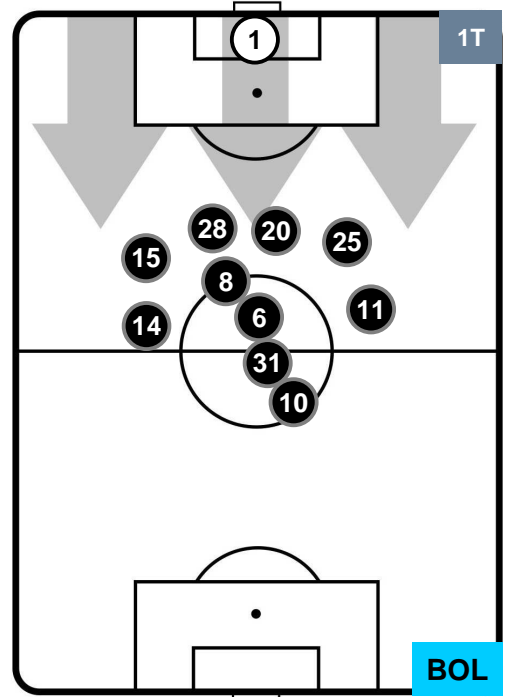

### HEATMAP

ATALANTA

ATA 3

2 BOL

BOLOGNA

POSIZIONI MEDIE

- Legenda:**
- 1ª Sostituzione ● Giocatore Entrato ● Giocatore Uscito
  - 2ª Sostituzione ● Giocatore Entrato ● Giocatore Uscito ■ Giocatore Entrato in sostituzione di ●
  - 3ª Sostituzione ● Giocatore Entrato ● Giocatore Uscito ■ Giocatore Entrato in sostituzione di ●

ATALANTA

ATA 3

2 BOL

BOLOGNA

POSIZIONI MEDIE POSSESSO PALLA (proprio)

- Legenda:**
- 1ª Sostituzione ● Giocatore Entrato ● Giocatore Uscito
  - 2ª Sostituzione ● Giocatore Entrato ● Giocatore Uscito ■ Giocatore Entrato in sostituzione di ●
  - 3ª Sostituzione ● Giocatore Entrato ● Giocatore Uscito ■ Giocatore Entrato in sostituzione di ●

ATALANTA

ATA 3

2 BOL

BOLOGNA

## POSIZIONI MEDIE POSSESSO PALLA (avversario)

- Legenda:**
- 1ª Sostituzione ● Giocatore Entrato ● Giocatore Uscito
  - 2ª Sostituzione ● Giocatore Entrato ● Giocatore Uscito  Giocatore Entrato in sostituzione di ●
  - 3ª Sostituzione ● Giocatore Entrato ● Giocatore Uscito  Giocatore Entrato in sostituzione di ●