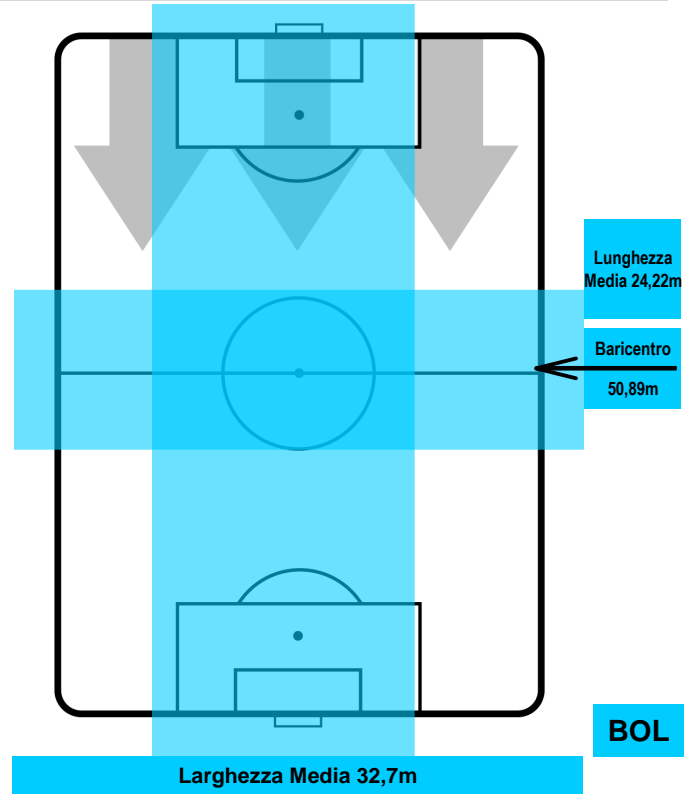

## POSIZIONI MEDIE POSSESSO PALLA (avversario)

- Legenda:**
- 1ª Sostituzione ● Giocatore Entrato ● Giocatore Uscito
  - 2ª Sostituzione ● Giocatore Entrato ● Giocatore Uscito  Giocatore Entrato in sostituzione di ●
  - 3ª Sostituzione ● Giocatore Entrato ● Giocatore Uscito  Giocatore Entrato in sostituzione di ●

ATALANTA

ATA 3

2 BOL

BOLOGNA

BARICENTRO

BILANCIAMENTO OFFENSIVO

ATALANTA

ATA 3

2 BOL

BOLOGNA

ZONE DI TIRO

3	Gol	2
3	In porta	6
1	Fuori Porta	1

CROSS IN GIOCO

PALLE RECUPERATE

ATALANTA

ATA 3

2 BOL

BOLOGNA

MVP (Most Valuable Player)

LEONARDO SPINAZZOLA		<b>37</b>
ATALANTA		ATA
Ruolo:	Centrocampista	
Altezza:	1,86m	
Peso:	75 Kg	
Data Nascita:	25/03/1993	
Nazionalità:	ITA	
Jog 28% - Run 59% - Sprint 13% Km 10.854		
3.031	6.433	1.39
Statistiche		
Occasioni da gol	1	
Assist	1	
Azioni attacco	4	
Palle recuperate	7	
Minuti giocati	97'	