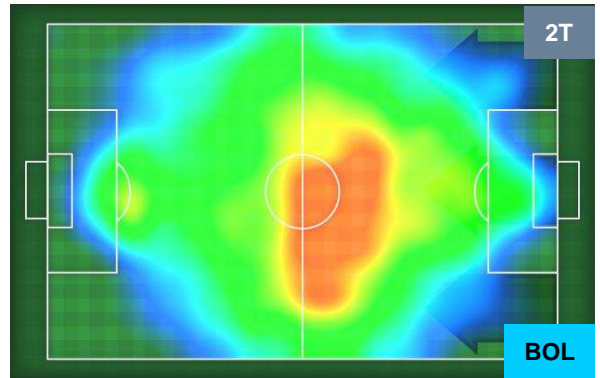

### HEATMAP

ATALANTA

ATA 3

2 BOL

BOLOGNA

POSIZIONI MEDIE

- Legenda:**
- 1ª Sostituzione ● Giocatore Entrato ● Giocatore Uscito
  - 2ª Sostituzione ● Giocatore Entrato ● Giocatore Uscito ■ Giocatore Entrato in sostituzione di ●
  - 3ª Sostituzione ● Giocatore Entrato ● Giocatore Uscito ■ Giocatore Entrato in sostituzione di ●