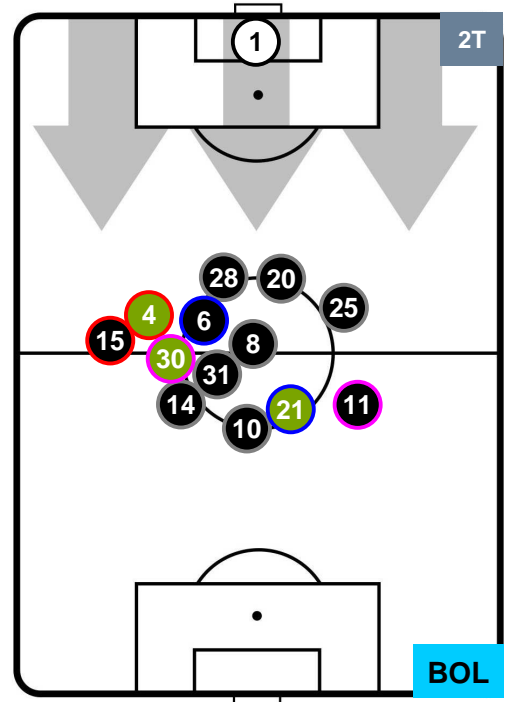

### HEATMAP

ATALANTA

ATA 3

2 BOL

BOLOGNA

POSIZIONI MEDIE

- Legenda:**
- 1ª Sostituzione ● Giocatore Entrato ● Giocatore Uscito
  - 2ª Sostituzione ● Giocatore Entrato ● Giocatore Uscito ■ Giocatore Entrato in sostituzione di ●
  - 3ª Sostituzione ● Giocatore Entrato ● Giocatore Uscito ■ Giocatore Entrato in sostituzione di ●

ATALANTA

ATA 3

2 BOL

BOLOGNA

POSIZIONI MEDIE POSSESSO PALLA (proprio)

- Legenda:**
- 1ª Sostituzione ● Giocatore Entrato ● Giocatore Uscito
  - 2ª Sostituzione ● Giocatore Entrato ● Giocatore Uscito ■ Giocatore Entrato in sostituzione di ●
  - 3ª Sostituzione ● Giocatore Entrato ● Giocatore Uscito ■ Giocatore Entrato in sostituzione di ●