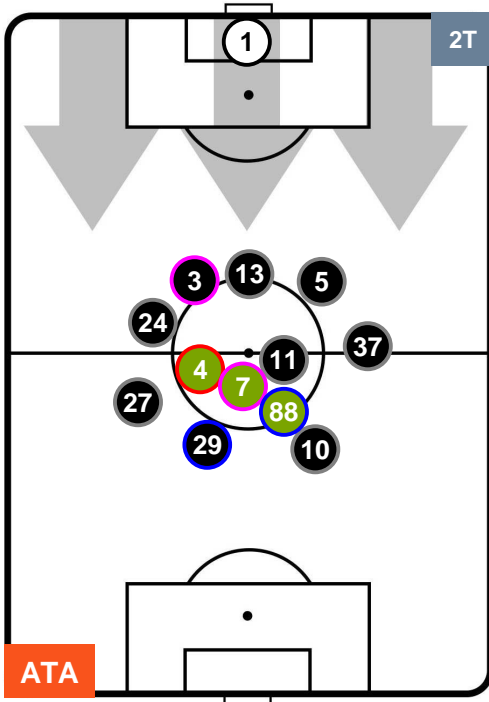

### HEATMAP

ATALANTA

ATA 3

2 BOL

BOLOGNA

POSIZIONI MEDIE

- Legenda:**
- 1ª Sostituzione ● Giocatore Entrato ● Giocatore Uscito
  - 2ª Sostituzione ● Giocatore Entrato ● Giocatore Uscito ■ Giocatore Entrato in sostituzione di ●
  - 3ª Sostituzione ● Giocatore Entrato ● Giocatore Uscito ■ Giocatore Entrato in sostituzione di ●

ATALANTA

ATA 3

2 BOL

BOLOGNA

POSIZIONI MEDIE POSSESSO PALLA (proprio)

- Legenda:**
- 1ª Sostituzione ● Giocatore Entrato ● Giocatore Uscito
  - 2ª Sostituzione ● Giocatore Entrato ● Giocatore Uscito ■ Giocatore Entrato in sostituzione di ●
  - 3ª Sostituzione ● Giocatore Entrato ● Giocatore Uscito ■ Giocatore Entrato in sostituzione di ●