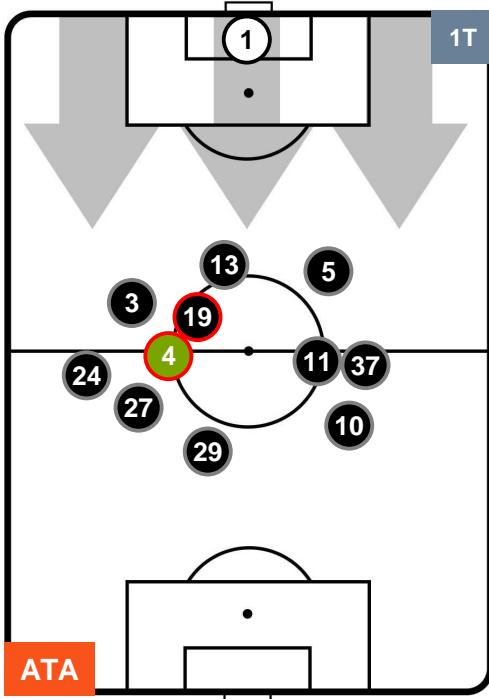

### HEATMAP

ATALANTA

ATA 3

2 BOL

BOLOGNA

POSIZIONI MEDIE

- Legenda:**
- 1ª Sostituzione ● Giocatore Entrato ● Giocatore Uscito
  - 2ª Sostituzione ● Giocatore Entrato ● Giocatore Uscito ■ Giocatore Entrato in sostituzione di ●
  - 3ª Sostituzione ● Giocatore Entrato ● Giocatore Uscito ■ Giocatore Entrato in sostituzione di ●

ATALANTA

ATA 3

2 BOL

BOLOGNA

POSIZIONI MEDIE POSSESSO PALLA (proprio)

- Legenda:**
- 1ª Sostituzione ● Giocatore Entrato ● Giocatore Uscito
  - 2ª Sostituzione ● Giocatore Entrato ● Giocatore Uscito ■ Giocatore Entrato in sostituzione di ●
  - 3ª Sostituzione ● Giocatore Entrato ● Giocatore Uscito ■ Giocatore Entrato in sostituzione di ●