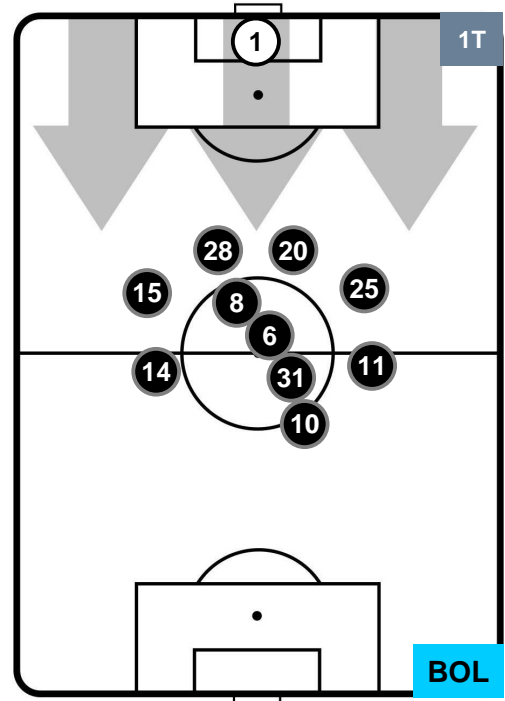

### HEATMAP

ATALANTA

ATA 3

2 BOL

BOLOGNA

POSIZIONI MEDIE

- Legenda:**
- 1ª Sostituzione ● Giocatore Entrato ● Giocatore Uscito
  - 2ª Sostituzione ● Giocatore Entrato ● Giocatore Uscito ■ Giocatore Entrato in sostituzione di ●
  - 3ª Sostituzione ● Giocatore Entrato ● Giocatore Uscito ■ Giocatore Entrato in sostituzione di ●

ATALANTA

ATA 3

2 BOL

BOLOGNA

POSIZIONI MEDIE POSSESSO PALLA (proprio)

- Legenda:**
- 1ª Sostituzione ● Giocatore Entrato ● Giocatore Uscito
  - 2ª Sostituzione ● Giocatore Entrato ● Giocatore Uscito ■ Giocatore Entrato in sostituzione di ●
  - 3ª Sostituzione ● Giocatore Entrato ● Giocatore Uscito ■ Giocatore Entrato in sostituzione di ●