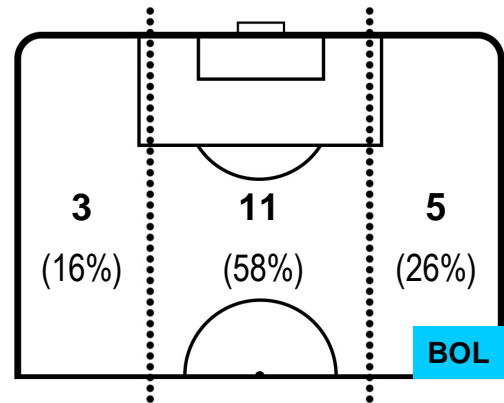

ATALANTA

ATA 3

2 BOL

BOLOGNA

BARICENTRO

BILANCIAMENTO OFFENSIVO

ATALANTA

ATA 3

2 BOL

BOLOGNA

ZONE DI TIRO

3	Gol	2
3	In porta	6
1	Fuori Porta	1

CROSS IN GIOCO

PALLE RECUPERATE

ATALANTA

ATA 3

2 BOL

BOLOGNA

MVP (Most Valuable Player)

LEONARDO SPINAZZOLA		<b>37</b>
ATALANTA		ATA
Ruolo:	Centrocampista	
Altezza:	1,86m	
Peso:	75 Kg	
Data Nascita:	25/03/1993	
Nazionalità:	ITA	
Jog 28% - Run 59% - Sprint 13% Km 10.854		
3.031	6.433	1.39
Statistiche		
Occasioni da gol	1	
Assist	1	
Azioni attacco	4	
Palle recuperate	7	
Minuti giocati	97'	