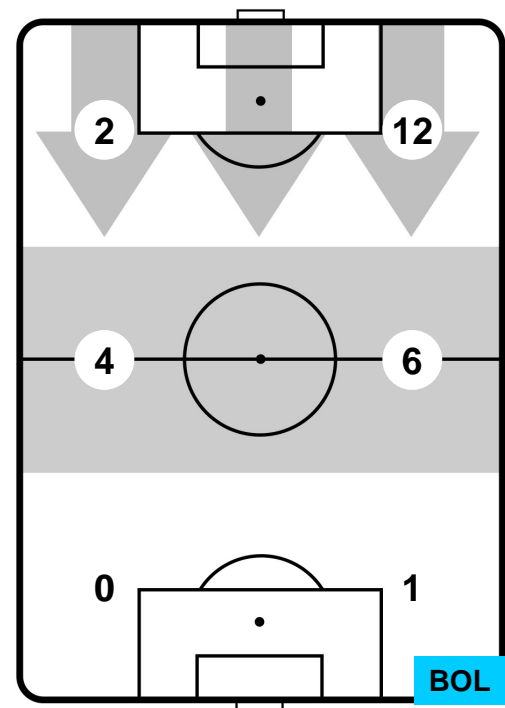

2 BOL

BOLOGNA

ZONE DI TIRO

3	Gol	2
3	In porta	6
1	Fuori Porta	1

CROSS IN GIOCO

PALLE RECUPERATE

ATALANTA

ATA 3

2 BOL

BOLOGNA

MVP (Most Valuable Player)

LEONARDO SPINAZZOLA		<b>37</b>
ATALANTA		ATA
Ruolo:	Centrocampista	
Altezza:	1,86m	
Peso:	75 Kg	
Data Nascita:	25/03/1993	
Nazionalità:	ITA	
Jog 28% - Run 59% - Sprint 13% Km 10.854		
3.031	6.433	1.39
Statistiche		
Occasioni da gol	1	
Assist	1	
Azioni attacco	4	
Palle recuperate	7	
Minuti giocati	97'	