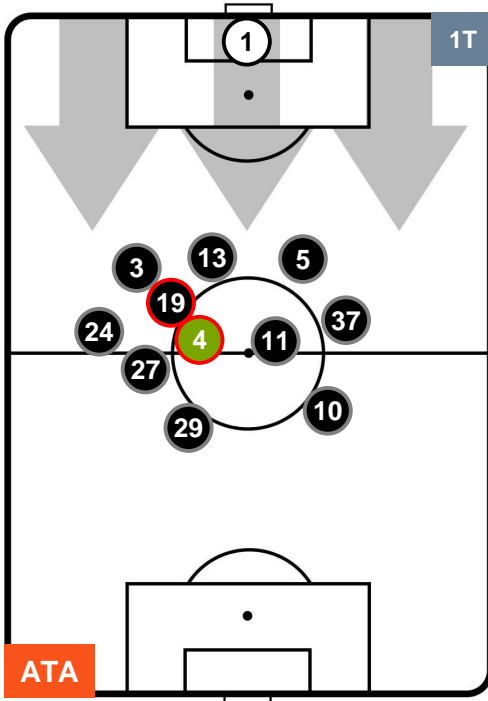

### HEATMAP

ATALANTA

ATA 3

2 BOL

BOLOGNA

POSIZIONI MEDIE

- Legenda:**
- 1ª Sostituzione ● Giocatore Entrato ● Giocatore Uscito
  - 2ª Sostituzione ● Giocatore Entrato ● Giocatore Uscito ■ Giocatore Entrato in sostituzione di ●
  - 3ª Sostituzione ● Giocatore Entrato ● Giocatore Uscito ■ Giocatore Entrato in sostituzione di ●

ATALANTA

ATA 3

2 BOL

BOLOGNA

POSIZIONI MEDIE POSSESSO PALLA (proprio)

- Legenda:**
- 1ª Sostituzione ● Giocatore Entrato ● Giocatore Uscito
  - 2ª Sostituzione ● Giocatore Entrato ● Giocatore Uscito ■ Giocatore Entrato in sostituzione di ●
  - 3ª Sostituzione ● Giocatore Entrato ● Giocatore Uscito ■ Giocatore Entrato in sostituzione di ●