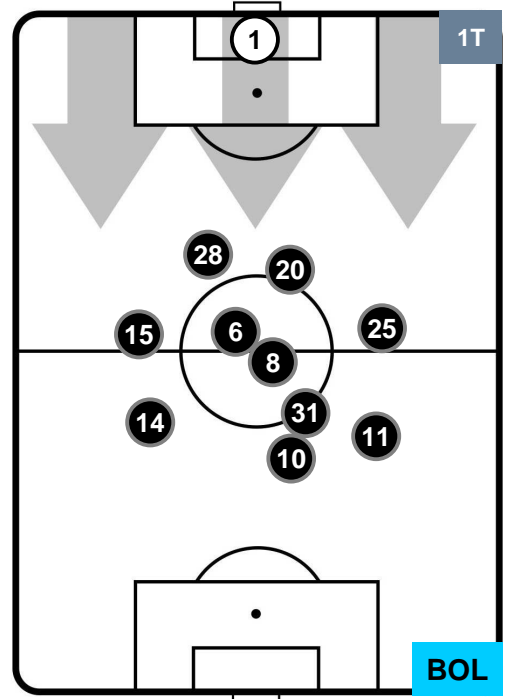

### HEATMAP

ATALANTA

ATA 3

2 BOL

BOLOGNA

POSIZIONI MEDIE

- Legenda:**
- 1ª Sostituzione ● Giocatore Entrato ● Giocatore Uscito
  - 2ª Sostituzione ● Giocatore Entrato ● Giocatore Uscito ■ Giocatore Entrato in sostituzione di ●
  - 3ª Sostituzione ● Giocatore Entrato ● Giocatore Uscito ■ Giocatore Entrato in sostituzione di ●

ATALANTA

ATA 3

2 BOL

BOLOGNA

POSIZIONI MEDIE POSSESSO PALLA (proprio)

- Legenda:**
- 1ª Sostituzione ● Giocatore Entrato ● Giocatore Uscito
  - 2ª Sostituzione ● Giocatore Entrato ● Giocatore Uscito ■ Giocatore Entrato in sostituzione di ●
  - 3ª Sostituzione ● Giocatore Entrato ● Giocatore Uscito ■ Giocatore Entrato in sostituzione di ●