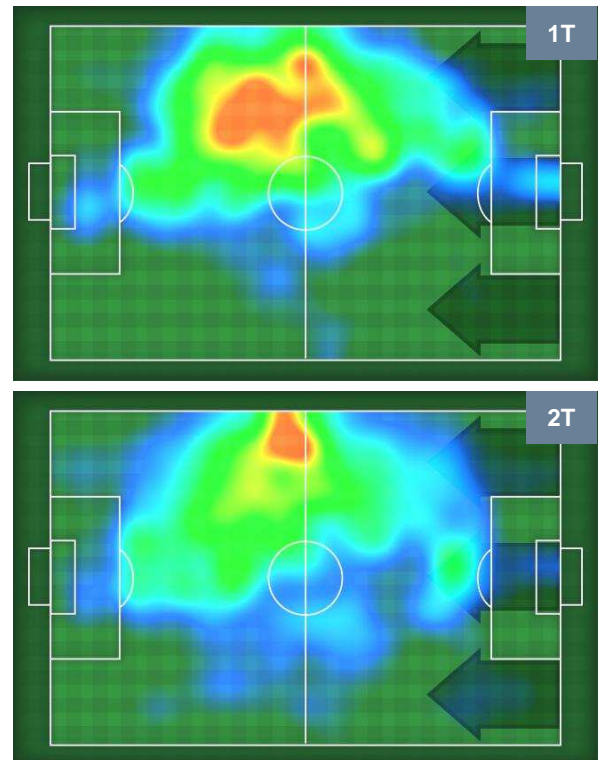

ATALANTA

ATA 3

2 BOL

BOLOGNA

MVP (Most Valuable Player)

LEONARDO SPINAZZOLA		37
ATALANTA		ATA
Ruolo:	Centrocampista	
Altezza:	1,86m	
Peso:	75 Kg	
Data Nascita:	25/03/1993	
Nazionalità:	ITA	
Jog 28% - Run 59% - Sprint 13% Km 10.854		
3.031	6.433	1.39
Statistiche		
Occasioni da gol	1	
Assist	1	
Azioni attacco	4	
Palle recuperate	7	
Minuti giocati	97'	

FEDERICO DI FRANCESCO		14
BOLOGNA		BOL
Ruolo:	Attaccante	
Altezza:	1,78m	
Peso:	75 Kg	
Data Nascita:	14/06/1994	
Nazionalità:	ITA	
Jog 26% - Run 64% - Sprint 10% Km 11.304		
2.959	7.186	1.159
Statistiche		
Gol	1	
Occasioni da gol	4	
Totale tiri	3	
Tiri in porta (Gol)	3(1)	
Azioni attacco	7	
Cross	2	
Falli subiti	1	
Minuti giocati	97'	

HeatMap