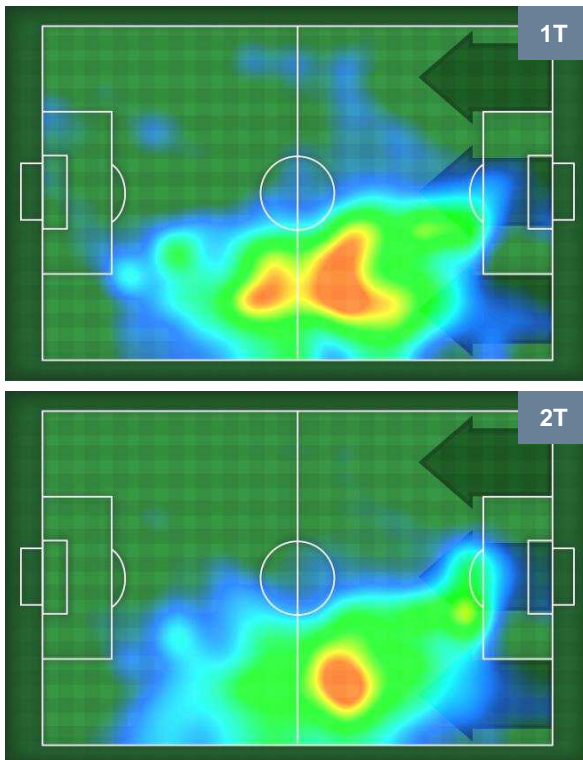

ATALANTA

ATA 3

2 BOL

BOLOGNA

MVP (Most Valuable Player)

LEONARDO SPINAZZOLA		37
ATALANTA		ATA
Ruolo:	Centrocampista	
Altezza:	1,86m	
Peso:	75 Kg	
Data Nascita:	25/03/1993	
Nazionalità:	ITA	
Jog 28% - Run 59% - Sprint 13% Km 10.854		
3.031	6.433	1.39
Statistiche		
Occasioni da gol	1	
Assist	1	
Azioni attacco	4	
Palle recuperate	7	
Minuti giocati	97'	

FEDERICO DI FRANCESCO		14
BOLOGNA		BOL
Ruolo:	Attaccante	
Altezza:	1,78m	
Peso:	75 Kg	
Data Nascita:	14/06/1994	
Nazionalità:	ITA	
Jog 26% - Run 64% - Sprint 10% Km 11.304		
2.959	7.186	1.159
Statistiche		
Gol	1	
Occasioni da gol	4	
Totale tiri	3	
Tiri in porta (Gol)	3(1)	
Azioni attacco	7	
Cross	2	
Falli subiti	1	
Minuti giocati	97'	

HeatMap