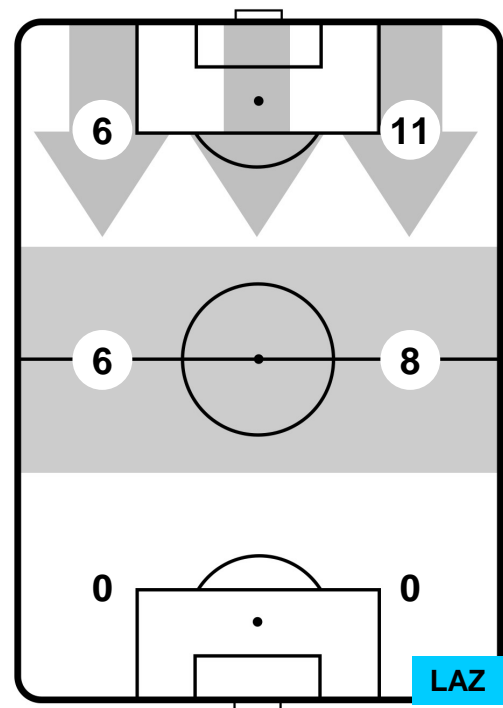

ROMA **ROM 1** **3** **LAZ** LAZIO

BARICENTRO

BILANCIAMENTO OFFENSIVO

ROMA **ROM 1** **3 LAZ** LAZIO

ZONE DI TIRO

1	Gol	3
6	In porta	8
1	Fuori Porta	2

CROSS IN GIOCO

PALLE RECUPERATE

ROMA **ROM 1** **3** **LAZ** LAZIO

MVP (Most Valuable Player)

DANIELE DE ROSSI		16
ROMA		ROM
Ruolo:	Centrocampista	
Altezza:	1,86m	
Peso:	76 Kg	
Data Nascita:	24/07/1983	
Nazionalità:	ITA	
Jog 23% - Run 71% - Sprint 6%		Km 9.264
2.143	6.583	0.538
Statistiche		
Gol	1	
Occasioni da gol	1	
Totale tiri	1	
Tiri in porta (Gol)	1(1)	
Palle recuperate	6	
Minuti giocati	77'	