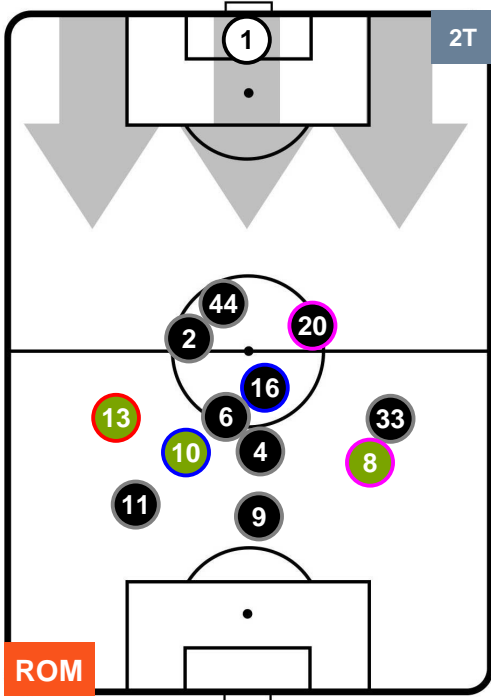

Jog-Run-Sprint (km 105.778)		
24.996	73.028	7.754

ROMA  **ROM 1** **3**  **LAZ** LAZIO

HEATMAP

ROMA ROM 1 3 LAZ

POSIZIONI MEDIE

Legenda:

- 1ª Sostituzione Giocatore Entrato Giocatore Uscito
- 2ª Sostituzione Giocatore Entrato Giocatore Uscito Giocatore Entrato in sostituzione di
- 3ª Sostituzione Giocatore Entrato Giocatore Uscito Giocatore Entrato in sostituzione di

ROMA ROM 1 3 LAZ LAZIO

POSIZIONI MEDIE POSSESSO PALLA (proprio)

Legenda:

1ª Sostituzione	Giocatore Entrato	Giocatore Uscito
2ª Sostituzione	Giocatore Entrato	Giocatore Uscito
3ª Sostituzione	Giocatore Entrato	Giocatore Uscito
	Giocatore Entrato in sostituzione di	
	Giocatore Entrato in sostituzione di	