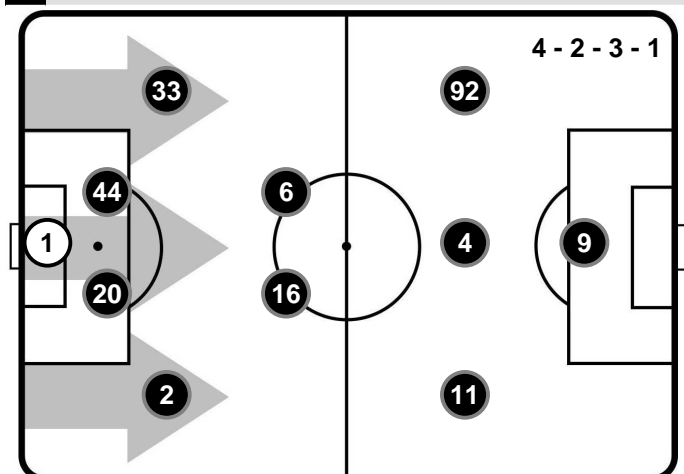

ROMA

ROM 1

3 LAZ

LAZIO

FORMAZIONI

ROMA

- 1 WOJCIECH SZCZESNY (P)
- 2 ANTONIO RUDIGER
- 20 FEDERICO FAZIO
- 44 KOSTAS MANOLAS
- 33 EMERSON
- 16 DANIELE DE ROSSI
- 6 KEVIN STROOTMAN
- 11 MOHAMED SALAH
- 4 RADJA NAINGGOLAN
- 92 STEPHAN EL SHAARAWY
- 9 EDIN DZEKO