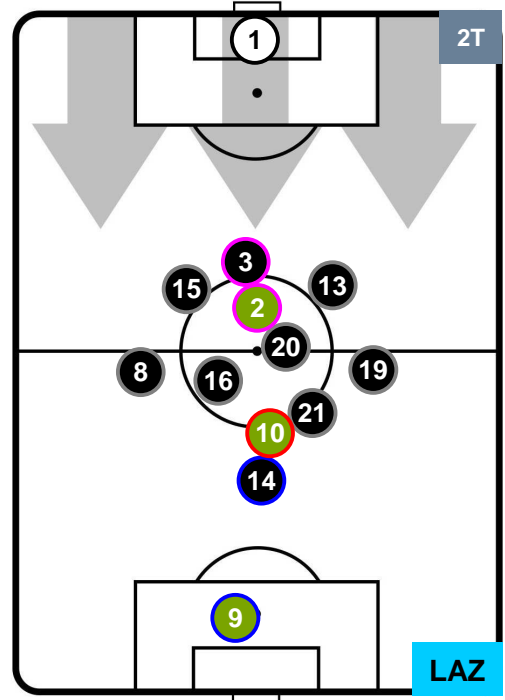

Jog-Run-Sprint (km 105.778)		
24.996	73.028	7.754

ROMA  **ROM 1** **3**  **LAZ** LAZIO

HEATMAP

ROMA ROM 1 3 LAZ

POSIZIONI MEDIE

Legenda:

- 1ª Sostituzione Giocatore Entrato Giocatore Uscito
- 2ª Sostituzione Giocatore Entrato Giocatore Uscito Giocatore Entrato in sostituzione di
- 3ª Sostituzione Giocatore Entrato Giocatore Uscito Giocatore Entrato in sostituzione di

ROMA ROM 1 3 LAZ LAZIO

POSIZIONI MEDIE POSSESSO PALLA (proprio)

Legenda:

1ª Sostituzione	Giocatore Entrato	Giocatore Uscito
2ª Sostituzione	Giocatore Entrato	Giocatore Uscito
3ª Sostituzione	Giocatore Entrato	Giocatore Uscito
	Giocatore Entrato in sostituzione di	
	Giocatore Entrato in sostituzione di	