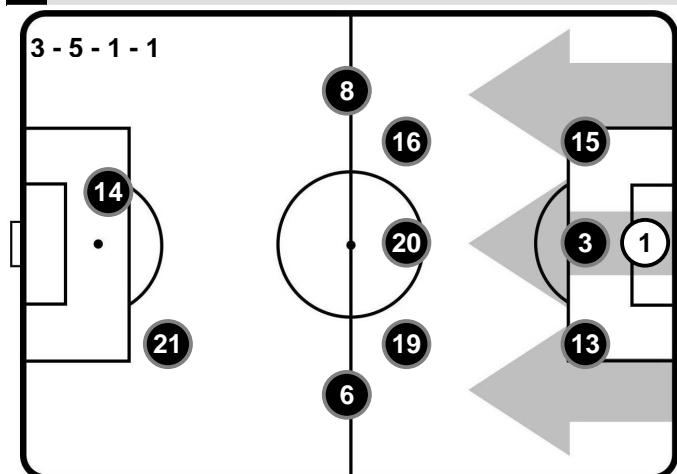

A disposizione

- 31 MARIUS ADAMONIS
- 55 IVAN VARGIC
- 2 WESLEY HOEDT
- 4 GIL PATRIC
- 9 FILIP DJORDJEVIC
- 10 FELIPE ANDERSON
- 11 LUCA CRECCO
- 17 CIRO IMMOBILE
- 18 LUIS ALBERTO
- 25 CRISTIANO LOMBARDI
- 26 STEFAN RADU
- 96 ALESSANDRO MURGIA

Allenatore: SIMONE INZAGHI

Arbitro: DANIELE ORSATO
Guardalinee: ALESSANDRO COSTANZO
Guardalinee: MATTEO PASSERI
Quarto Uomo: FILIPPO MELI
Giudice di Porta: ANTONIO DAMATO
Giudice di Porta: MARCO DI BELLO