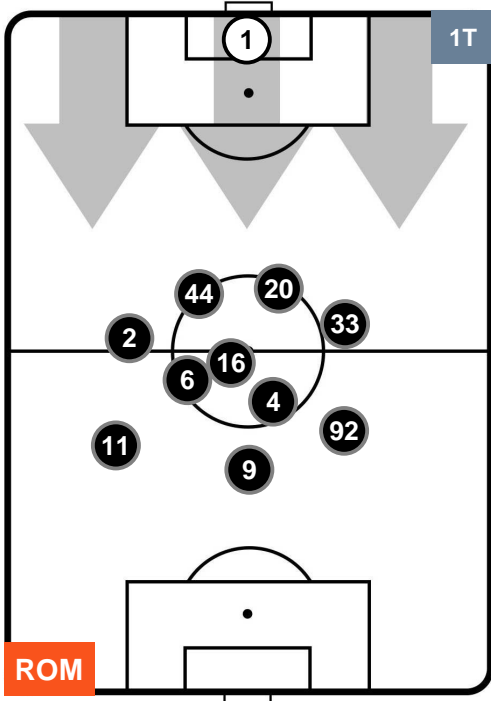

Jog-Run-Sprint (km 105.778)		
24.996	73.028	7.754

ROMA  **ROM 1** **3**  **LAZ** LAZIO

HEATMAP

ROMA ROM 1 3 LAZ

POSIZIONI MEDIE

Legenda:

- 1ª Sostituzione Giocatore Entrato Giocatore Uscito
- 2ª Sostituzione Giocatore Entrato Giocatore Uscito Giocatore Entrato in sostituzione di
- 3ª Sostituzione Giocatore Entrato Giocatore Uscito Giocatore Entrato in sostituzione di

ROMA ROM 1 3 LAZ LAZIO

POSIZIONI MEDIE POSSESSO PALLA (proprio)

Legenda:

1ª Sostituzione	Giocatore Entrato	Giocatore Uscito
2ª Sostituzione	Giocatore Entrato	Giocatore Uscito
3ª Sostituzione	Giocatore Entrato	Giocatore Uscito
	Giocatore Entrato in sostituzione di	
	Giocatore Entrato in sostituzione di	