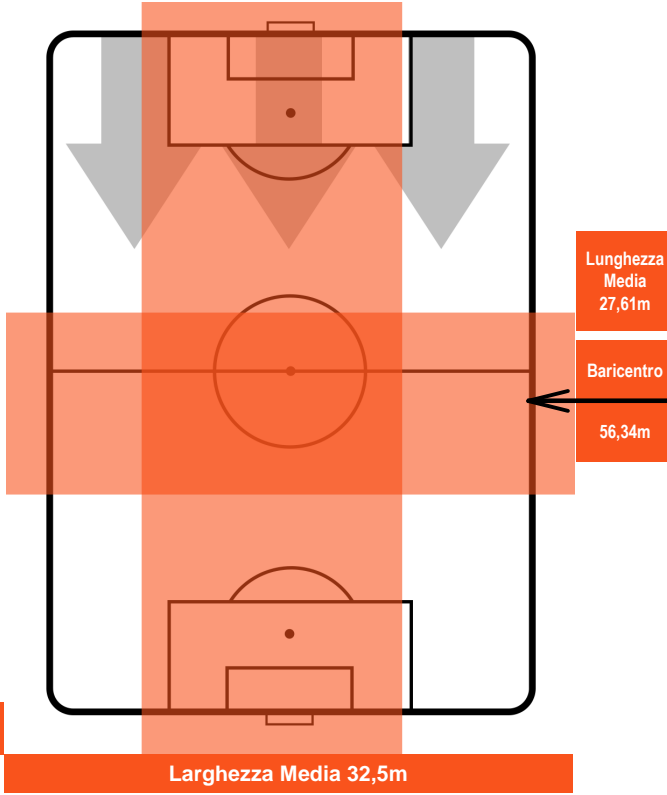

ROMA ROM 1 3 LAZ LAZIO

POSIZIONI MEDIE POSSESSO PALLA (avversario)

- Legenda:**
- 1ª Sostituzione Giocatore Entrato Giocatore Uscito
 - 2ª Sostituzione Giocatore Entrato Giocatore Uscito Giocatore Entrato in sostituzione di
 - 3ª Sostituzione Giocatore Entrato Giocatore Uscito Giocatore Entrato in sostituzione di

ROMA **ROM 1** **3** **LAZ** LAZIO

BARICENTRO

BILANCIAMENTO OFFENSIVO

ROMA **ROM 1** **3 LAZ** LAZIO

ZONE DI TIRO

1	Gol	3
6	In porta	8
1	Fuori Porta	2

CROSS IN GIOCO

PALLE RECUPERATE

ROMA **ROM 1** **3** **LAZ** LAZIO

MVP (Most Valuable Player)

DANIELE DE ROSSI		16
ROMA		ROM
Ruolo:	Centrocampista	
Altezza:	1,86m	
Peso:	76 Kg	
Data Nascita:	24/07/1983	
Nazionalità:	ITA	
Jog 23% - Run 71% - Sprint 6%		Km 9.264
2.143	6.583	0.538
Statistiche		
Gol	1	
Occasioni da gol	1	
Totale tiri	1	
Tiri in porta (Gol)	1(1)	
Palle recuperate	6	
Minuti giocati	77'	

KEITA		14
LAZIO		LAZ
Ruolo:	Attaccante	
Altezza:	1,81m	
Peso:	77 Kg	
Data Nascita:	08/03/1995	
Nazionalità:	ESP	
Jog 30% - Run 60% - Sprint 10%		Km 9.453
2.801	5.634	1.018
Statistiche		
Gol	2	
Occasioni da gol	3	
Totale tiri	3	
Tiri in porta (Gol)	2(2)	
Azioni attacco	8	
Palle recuperate	2	
Falli subiti	1	
Minuti giocati	92'	