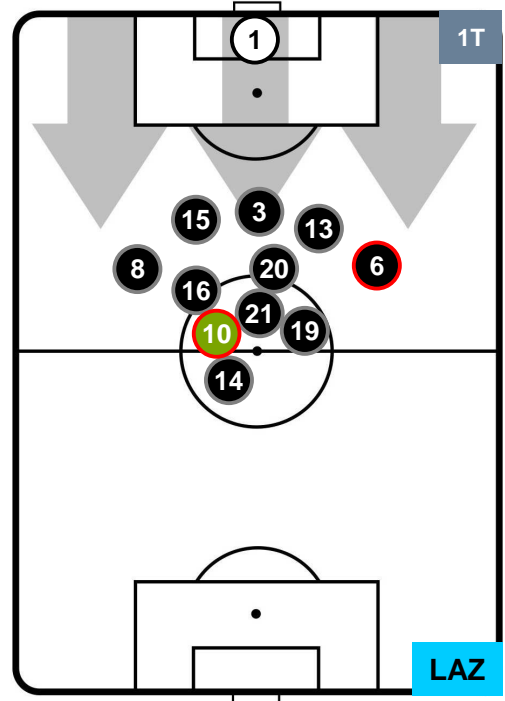

Jog-Run-Sprint (km 105.778)		
24.996	73.028	7.754

ROMA  **ROM 1** **3**  **LAZ** LAZIO

HEATMAP

ROMA ROM 1 3 LAZ

POSIZIONI MEDIE

Legenda:

- 1ª Sostituzione Giocatore Entrato Giocatore Uscito
- 2ª Sostituzione Giocatore Entrato Giocatore Uscito Giocatore Entrato in sostituzione di
- 3ª Sostituzione Giocatore Entrato Giocatore Uscito Giocatore Entrato in sostituzione di

ROMA ROM 1 3 LAZ LAZIO

POSIZIONI MEDIE POSSESSO PALLA (proprio)

Legenda:

1ª Sostituzione	Giocatore Entrato	Giocatore Uscito
2ª Sostituzione	Giocatore Entrato	Giocatore Uscito
3ª Sostituzione	Giocatore Entrato	Giocatore Uscito
	Giocatore Entrato in sostituzione di	
	Giocatore Entrato in sostituzione di	