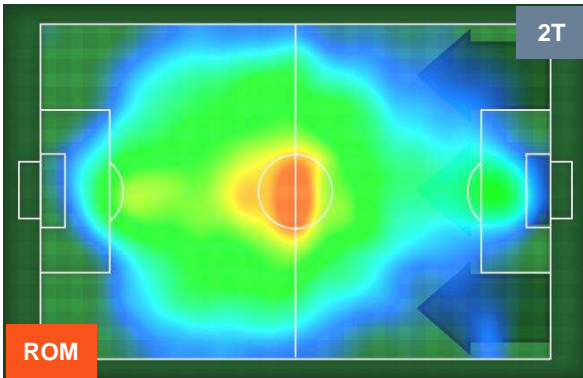

Jog-Run-Sprint (km 105.778)		
24.996	73.028	7.754

ROMA  **ROM 1** **3**  **LAZ** LAZIO

HEATMAP

ROMA ROM 1 3 LAZ

POSIZIONI MEDIE

Legenda:

- 1ª Sostituzione Giocatore Entrato Giocatore Uscito
- 2ª Sostituzione Giocatore Entrato Giocatore Uscito Giocatore Entrato in sostituzione di
- 3ª Sostituzione Giocatore Entrato Giocatore Uscito Giocatore Entrato in sostituzione di