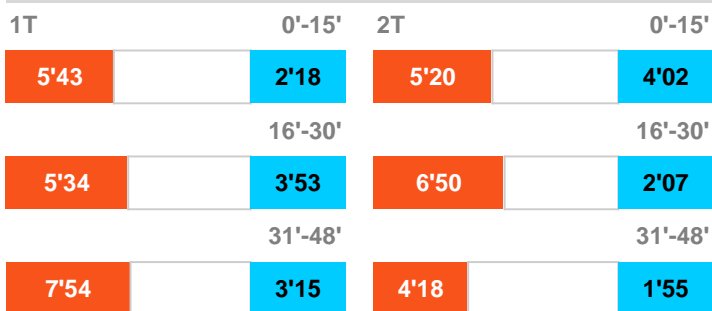

Legenda:

- Gol
- Rigore
- Ammonizione
- Espulsione
- Autogol
- Rigore sbagliato
- Doppia Ammonizione
- Sostituzione

ROMA **ROM 1** **3** **LAZ** LAZIO

TEMPO DI GIOCO

Effettivo: 55%

POSSESSO PALLA

Tempo Effettivo 53'09

Totale 35'39

Totale 17'30

POSSESSO PALLA PER QUARTI

STATISTICHE SQUADRE

	ROM	LAZ
Totale tiri	7	10
Tiri in porta (Gol)	6(1)	8(3)
Tiri in porta diretti da palla inattiva	1	
Tiri in porta da area	4	4
Tiri fuori	1	2
Occasioni da gol	3	9
Assist	3	4
Fuorigioco		6
Corner	8	5
Falli subiti	10	9
Palle perse	34	21
Palle recuperate	26	31
Azioni manovrate	40	23
Contropiede		4
Ripartenze da recupero	2	6
Lanci Lunghi	7	11
Azioni Pressing	1	1
Passaggi sbagliati	17	13
Parate	4	5
Rigori (segnati)	1 (1)	