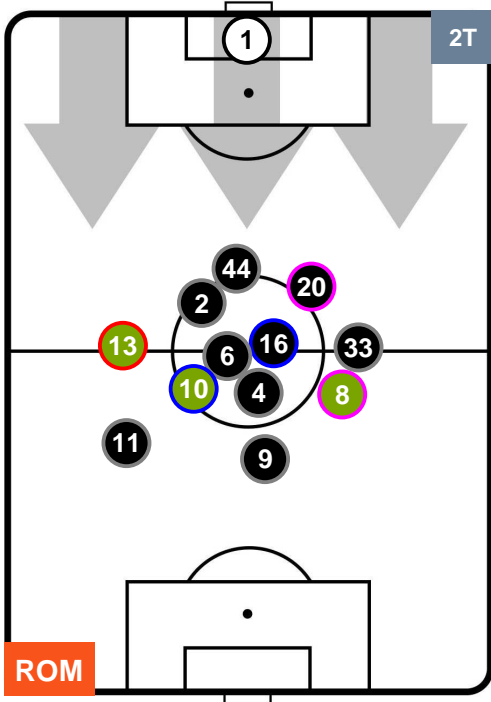

Jog-Run-Sprint (km 105.778)		
24.996	73.028	7.754

ROMA  **ROM 1** **3**  **LAZ** LAZIO

HEATMAP

ROMA ROM 1 3 LAZ

POSIZIONI MEDIE

Legenda:

- 1ª Sostituzione Giocatore Entrato Giocatore Uscito
- 2ª Sostituzione Giocatore Entrato Giocatore Uscito Giocatore Entrato in sostituzione di
- 3ª Sostituzione Giocatore Entrato Giocatore Uscito Giocatore Entrato in sostituzione di

ROMA ROM 1 3 LAZ LAZIO

POSIZIONI MEDIE POSSESSO PALLA (proprio)

Legenda:

1ª Sostituzione	Giocatore Entrato	Giocatore Uscito
2ª Sostituzione	Giocatore Entrato	Giocatore Uscito
3ª Sostituzione	Giocatore Entrato	Giocatore Uscito
	Giocatore Entrato in sostituzione di	
	Giocatore Entrato in sostituzione di	