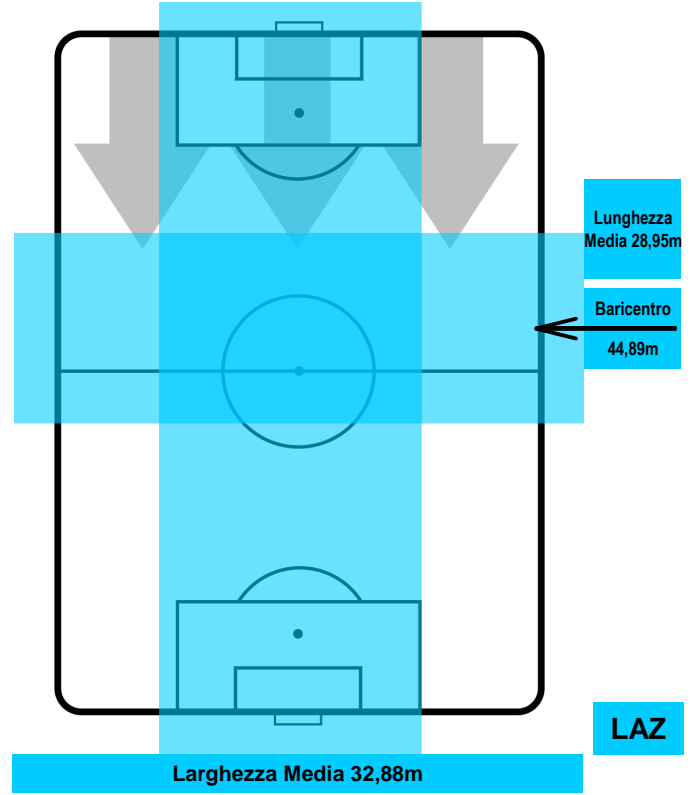

ROMA ROM 1 3 LAZ LAZIO

POSIZIONI MEDIE POSSESSO PALLA (avversario)

- Legenda:**
- 1ª Sostituzione Giocatore Entrato Giocatore Uscito
 - 2ª Sostituzione Giocatore Entrato Giocatore Uscito Giocatore Entrato in sostituzione di
 - 3ª Sostituzione Giocatore Entrato Giocatore Uscito Giocatore Entrato in sostituzione di

ROMA **ROM 1** **3** **LAZ** LAZIO

BARICENTRO

BILANCIAMENTO OFFENSIVO

ROMA **ROM 1** **3 LAZ** LAZIO

ZONE DI TIRO

1	Gol	3
6	In porta	8
1	Fuori Porta	2

CROSS IN GIOCO

PALLE RECUPERATE