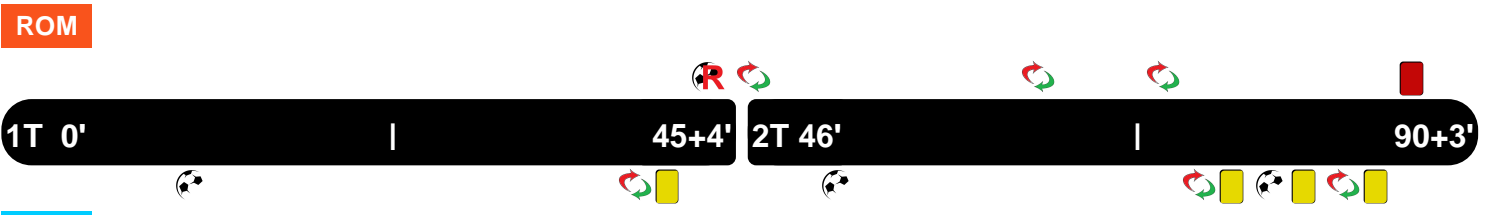

ROMA ROM 1 3 LAZ LAZIO

CRONOLOGIA

ROMA	LAZIO
1	3
	12' KEITA
	43' F. ANDERSON | J. LUKAKU
	45' L. BIGLIA
D. DE ROSSI 45'	
B. PERES | EL SHAARAWY Int	50' D. BASTA
D. PEROTTI | F. FAZIO 64'	74' W. HOEDT | S. DE VRIJ
F. TOTTI | D. DE ROSSI 73'	81' W. HOEDT
	85' KEITA
	87' KEITA
	88' F. DJORDJEVIC | KEITA
	90+3' M. PAROLO
A. RUDIGER 90+3'	

Legenda:

- Gol
- Rigore
- Ammonizione
- Espulsione
- Autogol
- Rigore sbagliato
- Doppia Ammonizione
- Sostituzione