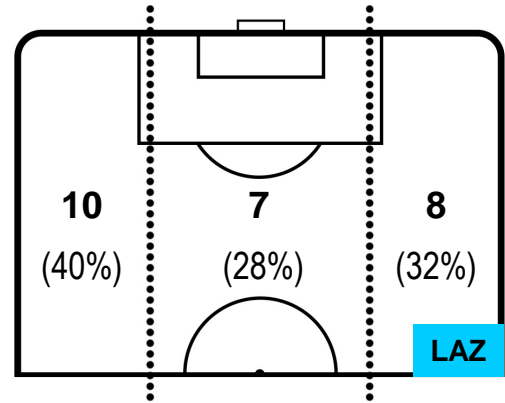

ROMA ROM 1 3 LAZ LAZIO

POSIZIONI MEDIE POSSESSO PALLA (avversario)

- Legenda:**
- 1ª Sostituzione Giocatore Entrato Giocatore Uscito
 - 2ª Sostituzione Giocatore Entrato Giocatore Uscito Giocatore Entrato in sostituzione di
 - 3ª Sostituzione Giocatore Entrato Giocatore Uscito Giocatore Entrato in sostituzione di

ROMA **ROM 1** **3** **LAZ** LAZIO

BARICENTRO

BILANCIAMENTO OFFENSIVO

ROMA **ROM 1** **3 LAZ** LAZIO

ZONE DI TIRO

1	Gol	3
6	In porta	8
1	Fuori Porta	2

CROSS IN GIOCO

PALLE RECUPERATE

ROMA **ROM 1** **3** **LAZ** LAZIO

MVP (Most Valuable Player)

DANIELE DE ROSSI		16
ROMA		ROM
Ruolo:	Centrocampista	
Altezza:	1,86m	
Peso:	76 Kg	
Data Nascita:	24/07/1983	
Nazionalità:	ITA	
Jog 23% - Run 71% - Sprint 6%		Km 9.264
2.143	6.583	0.538
Statistiche		
Gol	1	
Occasioni da gol	1	
Totale tiri	1	
Tiri in porta (Gol)	1(1)	
Palle recuperate	6	
Minuti giocati	77'	

KEITA		14
LAZIO		LAZ
Ruolo:	Attaccante	
Altezza:	1,81m	
Peso:	77 Kg	
Data Nascita:	08/03/1995	
Nazionalità:	ESP	
Jog 30% - Run 60% - Sprint 10%		Km 9.453
2.801	5.634	1.018
Statistiche		
Gol	2	
Occasioni da gol	3	
Totale tiri	3	
Tiri in porta (Gol)	2(2)	
Azioni attacco	8	
Palle recuperate	2	
Falli subiti	1	
Minuti giocati	92'	