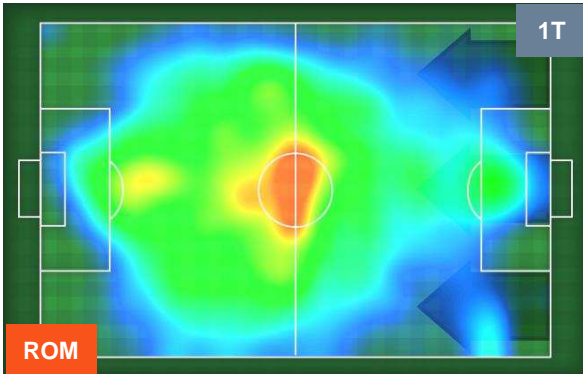

Jog-Run-Sprint (km 105.778)		
24.996	73.028	7.754

ROMA  **ROM 1** **3**  **LAZ** LAZIO

HEATMAP

ROMA ROM 1 3 LAZ

POSIZIONI MEDIE

Legenda:

- 1ª Sostituzione Giocatore Entrato Giocatore Uscito
- 2ª Sostituzione Giocatore Entrato Giocatore Uscito Giocatore Entrato in sostituzione di
- 3ª Sostituzione Giocatore Entrato Giocatore Uscito Giocatore Entrato in sostituzione di