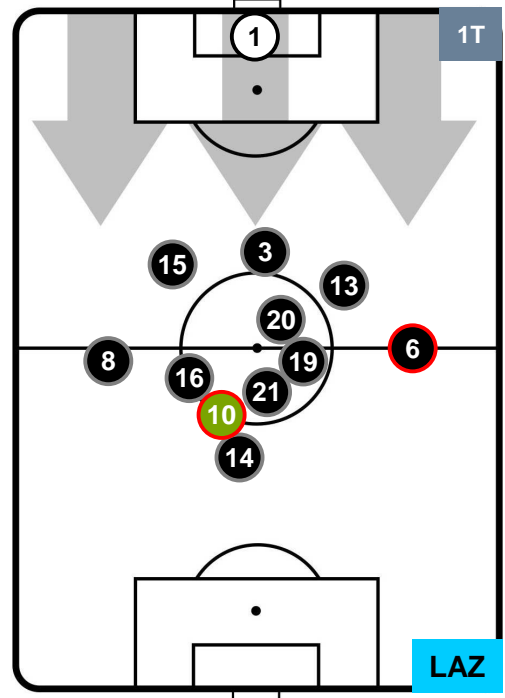

Jog-Run-Sprint (km 105.778)		
24.996	73.028	7.754

ROMA  **ROM 1** **3**  **LAZ** LAZIO

HEATMAP

ROMA ROM 1 3 LAZ

POSIZIONI MEDIE

Legenda:

- 1ª Sostituzione Giocatore Entrato Giocatore Uscito
- 2ª Sostituzione Giocatore Entrato Giocatore Uscito Giocatore Entrato in sostituzione di
- 3ª Sostituzione Giocatore Entrato Giocatore Uscito Giocatore Entrato in sostituzione di

ROMA ROM 1 3 LAZ LAZIO

POSIZIONI MEDIE POSSESSO PALLA (proprio)

Legenda:

1ª Sostituzione	Giocatore Entrato	Giocatore Uscito
2ª Sostituzione	Giocatore Entrato	Giocatore Uscito
3ª Sostituzione	Giocatore Entrato	Giocatore Uscito
	Giocatore Entrato in sostituzione di	
	Giocatore Entrato in sostituzione di	