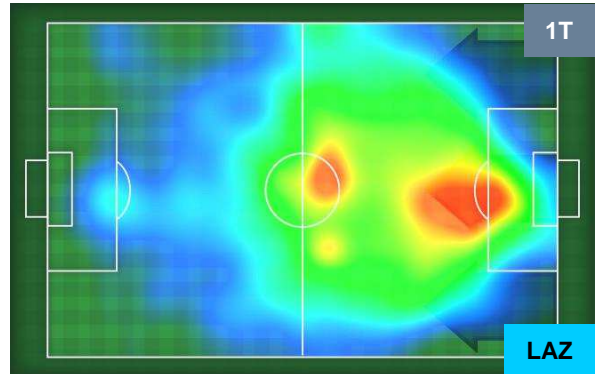

Jog-Run-Sprint (km 105.778)		
24.996	73.028	7.754

ROMA  **ROM 1** **3**  **LAZ** LAZIO

HEATMAP

ROMA ROM 1 3 LAZ

POSIZIONI MEDIE

Legenda:

- 1ª Sostituzione Giocatore Entrato Giocatore Uscito
- 2ª Sostituzione Giocatore Entrato Giocatore Uscito Giocatore Entrato in sostituzione di
- 3ª Sostituzione Giocatore Entrato Giocatore Uscito Giocatore Entrato in sostituzione di