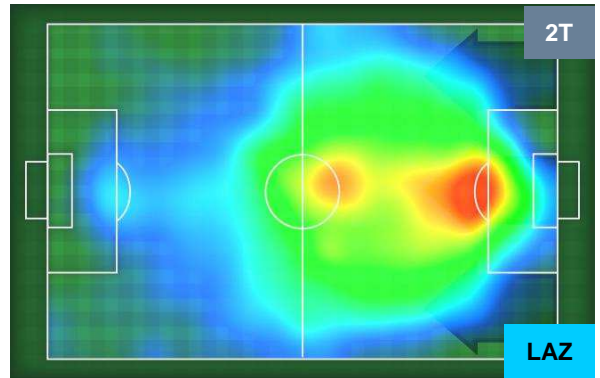

Jog-Run-Sprint (km 105.778)		
24.996	73.028	7.754

ROMA  **ROM 1** **3**  **LAZ** LAZIO

HEATMAP

ROMA ROM 1 3 LAZ

POSIZIONI MEDIE

Legenda:

- 1ª Sostituzione Giocatore Entrato Giocatore Uscito
- 2ª Sostituzione Giocatore Entrato Giocatore Uscito Giocatore Entrato in sostituzione di
- 3ª Sostituzione Giocatore Entrato Giocatore Uscito Giocatore Entrato in sostituzione di