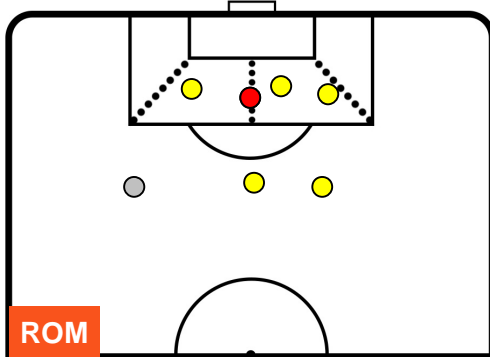

ROMA ROM 1 3 LAZ LAZIO

POSIZIONI MEDIE POSSESSO PALLA (avversario)

- Legenda:**
- 1ª Sostituzione Giocatore Entrato Giocatore Uscito
 - 2ª Sostituzione Giocatore Entrato Giocatore Uscito Giocatore Entrato in sostituzione di
 - 3ª Sostituzione Giocatore Entrato Giocatore Uscito Giocatore Entrato in sostituzione di

ROMA **ROM 1** **3** **LAZ** LAZIO

BARICENTRO

BILANCIAMENTO OFFENSIVO

ROMA **ROM 1** **3 LAZ** LAZIO

ZONE DI TIRO

1	Gol	3
6	In porta	8
1	Fuori Porta	2

CROSS IN GIOCO

PALLE RECUPERATE

ROMA **ROM 1** **3** **LAZ** LAZIO

MVP (Most Valuable Player)

DANIELE DE ROSSI		16
ROMA		ROM
Ruolo:	Centrocampista	
Altezza:	1,86m	
Peso:	76 Kg	
Data Nascita:	24/07/1983	
Nazionalità:	ITA	
Jog 23% - Run 71% - Sprint 6%		Km 9.264
2.143	6.583	0.538
Statistiche		
Gol	1	
Occasioni da gol	1	
Totale tiri	1	
Tiri in porta (Gol)	1(1)	
Palle recuperate	6	
Minuti giocati	77'	