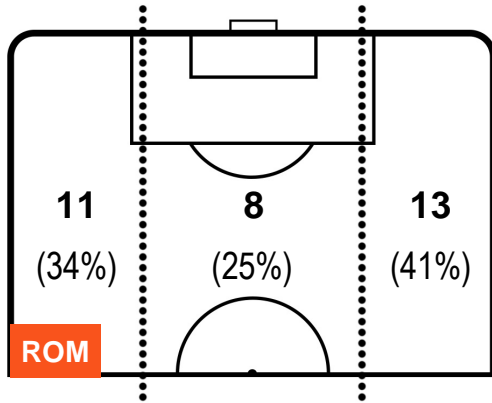

ROMA ROM 1 3 LAZ LAZIO

POSIZIONI MEDIE POSSESSO PALLA (avversario)

- Legenda:**
- 1ª Sostituzione Giocatore Entrato Giocatore Uscito
 - 2ª Sostituzione Giocatore Entrato Giocatore Uscito Giocatore Entrato in sostituzione di
 - 3ª Sostituzione Giocatore Entrato Giocatore Uscito Giocatore Entrato in sostituzione di

ROMA **ROM 1** **3** **LAZ** LAZIO

BARICENTRO

BILANCIAMENTO OFFENSIVO

ROMA **ROM 1** **3 LAZ** LAZIO

ZONE DI TIRO

1	Gol	3
6	In porta	8
1	Fuori Porta	2

CROSS IN GIOCO

PALLE RECUPERATE

ROMA **ROM 1** **3** **LAZ** LAZIO

MVP (Most Valuable Player)

DANIELE DE ROSSI		16
ROMA		ROM
Ruolo:	Centrocampista	
Altezza:	1,86m	
Peso:	76 Kg	
Data Nascita:	24/07/1983	
Nazionalità:	ITA	
Jog 23% - Run 71% - Sprint 6%		Km 9.264
2.143	6.583	0.538
Statistiche		
Gol	1	
Occasioni da gol	1	
Totale tiri	1	
Tiri in porta (Gol)	1(1)	
Palle recuperate	6	
Minuti giocati	77'	

KEITA		14
LAZIO		LAZ
Ruolo:	Attaccante	
Altezza:	1,81m	
Peso:	77 Kg	
Data Nascita:	08/03/1995	
Nazionalità:	ESP	
Jog 30% - Run 60% - Sprint 10%		Km 9.453
2.801	5.634	1.018
Statistiche		
Gol	2	
Occasioni da gol	3	
Totale tiri	3	
Tiri in porta (Gol)	2(2)	
Azioni attacco	8	
Palle recuperate	2	
Falli subiti	1	
Minuti giocati	92'	