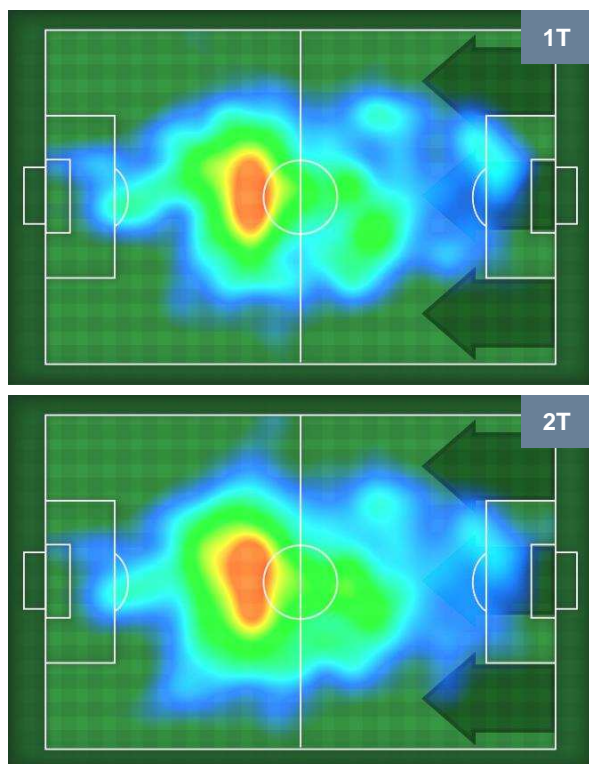

ROMA **ROM 1** **3** **LAZ** LAZIO

MVP (Most Valuable Player)

DANIELE DE ROSSI		16
ROMA		ROM
Ruolo:	Centrocampista	
Altezza:	1,86m	
Peso:	76 Kg	
Data Nascita:	24/07/1983	
Nazionalità:	ITA	
Jog 23% - Run 71% - Sprint 6%		Km 9.264
2.143	6.583	0.538
Statistiche		
Gol	1	
Occasioni da gol	1	
Totale tiri	1	
Tiri in porta (Gol)	1(1)	
Palle recuperate	6	
Minuti giocati	77'	

KEITA		14
LAZIO		LAZ
Ruolo:	Attaccante	
Altezza:	1,81m	
Peso:	77 Kg	
Data Nascita:	08/03/1995	
Nazionalità:	ESP	
Jog 30% - Run 60% - Sprint 10%		Km 9.453
2.801	5.634	1.018
Statistiche		
Gol	2	
Occasioni da gol	3	
Totale tiri	3	
Tiri in porta (Gol)	2(2)	
Azioni attacco	8	
Palle recuperate	2	
Falli subiti	1	
Minuti giocati	92'	

HeatMap