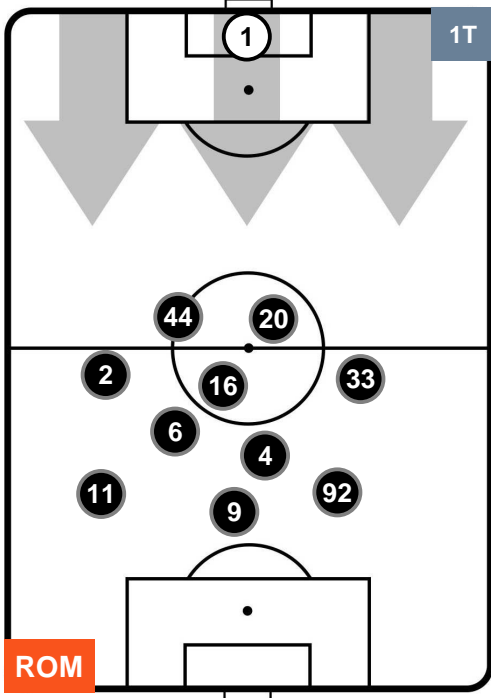

Jog-Run-Sprint (km 105.778)		
24.996	73.028	7.754

ROMA  **ROM 1** **3**  **LAZ** LAZIO

HEATMAP

ROMA ROM 1 3 LAZ

POSIZIONI MEDIE

Legenda:

- 1ª Sostituzione Giocatore Entrato Giocatore Uscito
- 2ª Sostituzione Giocatore Entrato Giocatore Uscito Giocatore Entrato in sostituzione di
- 3ª Sostituzione Giocatore Entrato Giocatore Uscito Giocatore Entrato in sostituzione di

ROMA ROM 1 3 LAZ LAZIO

POSIZIONI MEDIE POSSESSO PALLA (proprio)

Legenda:

1ª Sostituzione	Giocatore Entrato	Giocatore Uscito
2ª Sostituzione	Giocatore Entrato	Giocatore Uscito
3ª Sostituzione	Giocatore Entrato	Giocatore Uscito
	Giocatore Entrato in sostituzione di	
	Giocatore Entrato in sostituzione di	