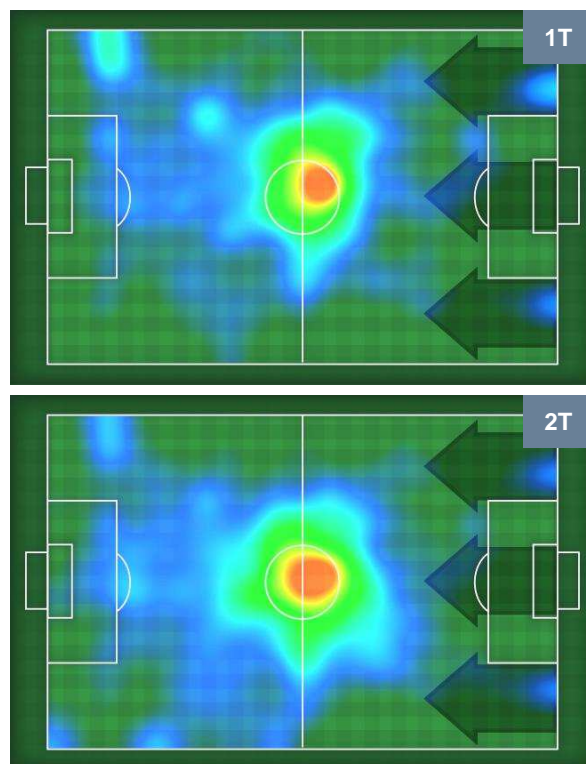

ROMA **ROM 1** **3** **LAZ** LAZIO

MVP (Most Valuable Player)

DANIELE DE ROSSI		16
ROMA		ROM
Ruolo:	Centrocampista	
Altezza:	1,86m	
Peso:	76 Kg	
Data Nascita:	24/07/1983	
Nazionalità:	ITA	
Jog 23% - Run 71% - Sprint 6%		Km 9.264
2.143	6.583	0.538
Statistiche		
Gol	1	
Occasioni da gol	1	
Totale tiri	1	
Tiri in porta (Gol)	1(1)	
Palle recuperate	6	
Minuti giocati	77'	

KEITA		14
LAZIO		LAZ
Ruolo:	Attaccante	
Altezza:	1,81m	
Peso:	77 Kg	
Data Nascita:	08/03/1995	
Nazionalità:	ESP	
Jog 30% - Run 60% - Sprint 10%		Km 9.453
2.801	5.634	1.018
Statistiche		
Gol	2	
Occasioni da gol	3	
Totale tiri	3	
Tiri in porta (Gol)	2(2)	
Azioni attacco	8	
Palle recuperate	2	
Falli subiti	1	
Minuti giocati	92'	

HeatMap