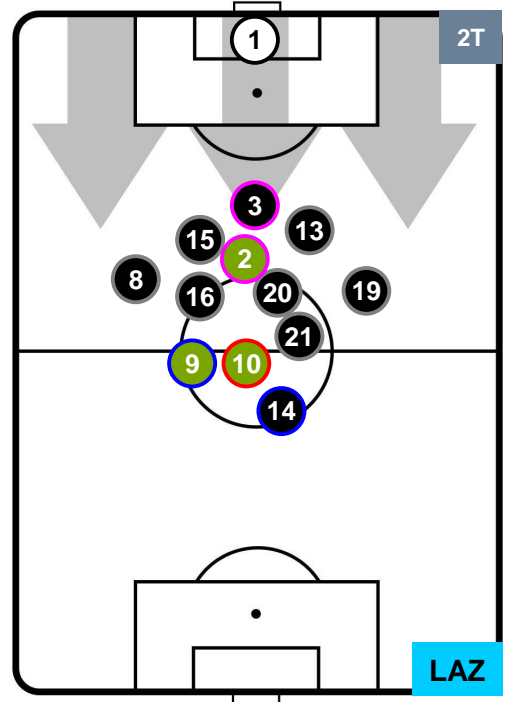

Jog-Run-Sprint (km 105.778)		
24.996	73.028	7.754

ROMA  **ROM 1** **3**  **LAZ** LAZIO

HEATMAP

ROMA ROM 1 3 LAZ

POSIZIONI MEDIE

Legenda:

- 1ª Sostituzione Giocatore Entrato Giocatore Uscito
- 2ª Sostituzione Giocatore Entrato Giocatore Uscito Giocatore Entrato in sostituzione di
- 3ª Sostituzione Giocatore Entrato Giocatore Uscito Giocatore Entrato in sostituzione di

ROMA ROM 1 3 LAZ LAZIO

POSIZIONI MEDIE POSSESSO PALLA (proprio)

Legenda:

1ª Sostituzione	Giocatore Entrato	Giocatore Uscito
2ª Sostituzione	Giocatore Entrato	Giocatore Uscito
3ª Sostituzione	Giocatore Entrato	Giocatore Uscito
	Giocatore Entrato in sostituzione di	
	Giocatore Entrato in sostituzione di	