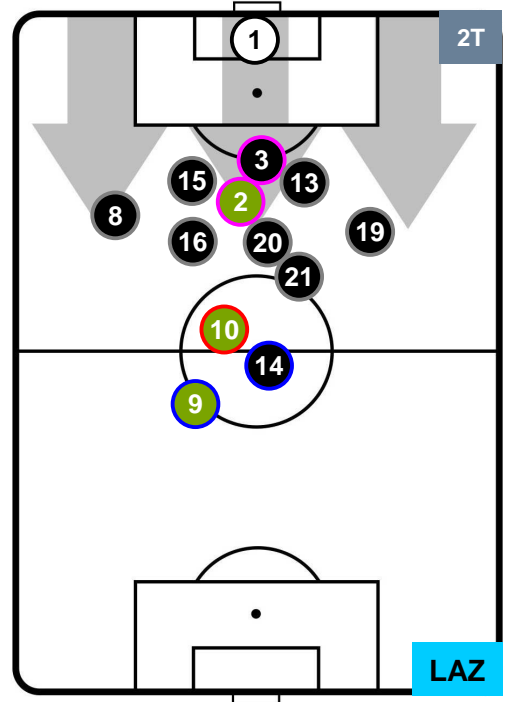

Jog-Run-Sprint (km 105.778)		
24.996	73.028	7.754

ROMA  **ROM 1** **3**  **LAZ** LAZIO

HEATMAP

ROMA ROM 1 3 LAZ

POSIZIONI MEDIE

Legenda:

- 1ª Sostituzione Giocatore Entrato Giocatore Uscito
- 2ª Sostituzione Giocatore Entrato Giocatore Uscito Giocatore Entrato in sostituzione di
- 3ª Sostituzione Giocatore Entrato Giocatore Uscito Giocatore Entrato in sostituzione di

ROMA ROM 1 3 LAZ LAZIO

POSIZIONI MEDIE POSSESSO PALLA (proprio)

Legenda:

1ª Sostituzione	Giocatore Entrato	Giocatore Uscito
2ª Sostituzione	Giocatore Entrato	Giocatore Uscito
3ª Sostituzione	Giocatore Entrato	Giocatore Uscito
	Giocatore Entrato in sostituzione di	
	Giocatore Entrato in sostituzione di	

ROMA ROM 1 3 LAZ LAZIO

POSIZIONI MEDIE POSSESSO PALLA (avversario)

- Legenda:**
- 1ª Sostituzione Giocatore Entrato Giocatore Uscito
 - 2ª Sostituzione Giocatore Entrato Giocatore Uscito Giocatore Entrato in sostituzione di
 - 3ª Sostituzione Giocatore Entrato Giocatore Uscito Giocatore Entrato in sostituzione di