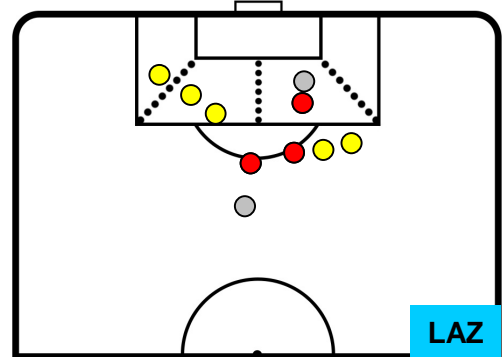

ROMA ROM 1 3 LAZ LAZIO

POSIZIONI MEDIE POSSESSO PALLA (avversario)

- Legenda:**
- 1ª Sostituzione Giocatore Entrato Giocatore Uscito
 - 2ª Sostituzione Giocatore Entrato Giocatore Uscito Giocatore Entrato in sostituzione di
 - 3ª Sostituzione Giocatore Entrato Giocatore Uscito Giocatore Entrato in sostituzione di

ROMA **ROM 1** **3** **LAZ** LAZIO

BARICENTRO

BILANCIAMENTO OFFENSIVO

ROMA **ROM 1** **3 LAZ** LAZIO

ZONE DI TIRO

1	Gol	3
6	In porta	8
1	Fuori Porta	2

CROSS IN GIOCO

PALLE RECUPERATE

ROMA **ROM 1** **3** **LAZ** LAZIO

MVP (Most Valuable Player)

DANIELE DE ROSSI		16
ROMA		ROM
Ruolo:	Centrocampista	
Altezza:	1,86m	
Peso:	76 Kg	
Data Nascita:	24/07/1983	
Nazionalità:	ITA	
Jog 23% - Run 71% - Sprint 6%		Km 9.264
2.143	6.583	0.538
Statistiche		
Gol	1	
Occasioni da gol	1	
Totale tiri	1	
Tiri in porta (Gol)	1(1)	
Palle recuperate	6	
Minuti giocati	77'	