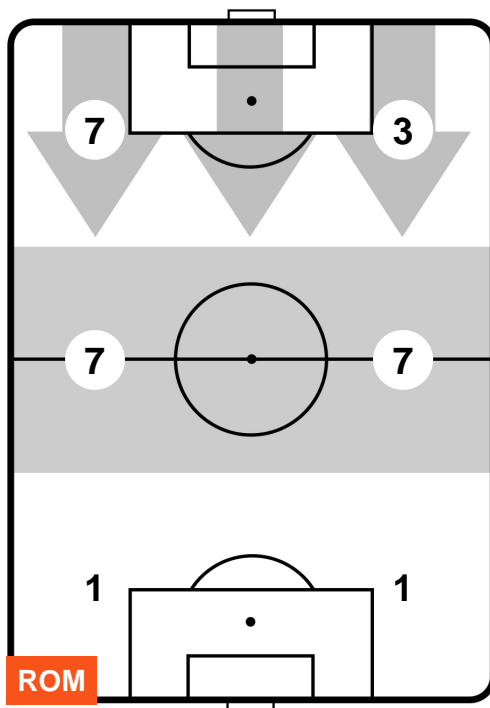

ROMA ROM 1 3 LAZ LAZIO

POSIZIONI MEDIE POSSESSO PALLA (avversario)

- Legenda:**
- 1ª Sostituzione Giocatore Entrato Giocatore Uscito
 - 2ª Sostituzione Giocatore Entrato Giocatore Uscito Giocatore Entrato in sostituzione di
 - 3ª Sostituzione Giocatore Entrato Giocatore Uscito Giocatore Entrato in sostituzione di

ROMA **ROM 1** **3** **LAZ** LAZIO

BARICENTRO

BILANCIAMENTO OFFENSIVO

ROMA **ROM 1** **3 LAZ** LAZIO

ZONE DI TIRO

1	Gol	3
6	In porta	8
1	Fuori Porta	2

CROSS IN GIOCO

PALLE RECUPERATE

ROMA **ROM 1** **3** **LAZ** LAZIO

MVP (Most Valuable Player)

DANIELE DE ROSSI		16
ROMA		ROM
Ruolo:	Centrocampista	
Altezza:	1,86m	
Peso:	76 Kg	
Data Nascita:	24/07/1983	
Nazionalità:	ITA	
Jog 23% - Run 71% - Sprint 6%		Km 9.264
2.143	6.583	0.538
Statistiche		
Gol	1	
Occasioni da gol	1	
Totale tiri	1	
Tiri in porta (Gol)	1(1)	
Palle recuperate	6	
Minuti giocati	77'	