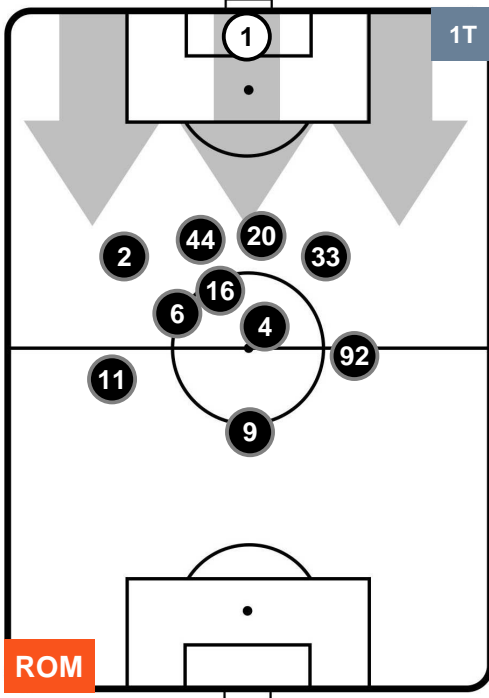

Jog-Run-Sprint (km 105.778)		
24.996	73.028	7.754

ROMA  **ROM 1** **3**  **LAZ** LAZIO

HEATMAP

ROMA ROM 1 3 LAZ

POSIZIONI MEDIE

Legenda:

- 1ª Sostituzione Giocatore Entrato Giocatore Uscito
- 2ª Sostituzione Giocatore Entrato Giocatore Uscito Giocatore Entrato in sostituzione di
- 3ª Sostituzione Giocatore Entrato Giocatore Uscito Giocatore Entrato in sostituzione di

ROMA ROM 1 3 LAZ LAZIO

POSIZIONI MEDIE POSSESSO PALLA (proprio)

Legenda:

1ª Sostituzione	Giocatore Entrato	Giocatore Uscito
2ª Sostituzione	Giocatore Entrato	Giocatore Uscito
3ª Sostituzione	Giocatore Entrato	Giocatore Uscito
	Giocatore Entrato in sostituzione di	
	Giocatore Entrato in sostituzione di	

ROMA ROM 1 3 LAZ LAZIO

POSIZIONI MEDIE POSSESSO PALLA (avversario)

- Legenda:**
- 1ª Sostituzione Giocatore Entrato Giocatore Uscito
 - 2ª Sostituzione Giocatore Entrato Giocatore Uscito Giocatore Entrato in sostituzione di
 - 3ª Sostituzione Giocatore Entrato Giocatore Uscito Giocatore Entrato in sostituzione di