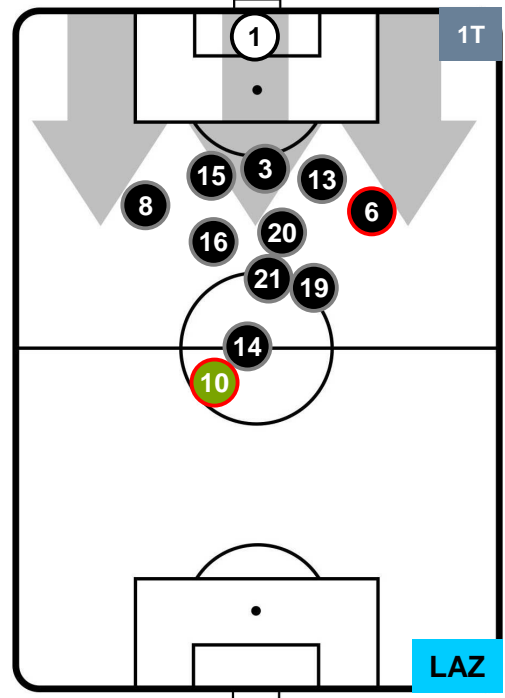

Jog-Run-Sprint (km 105.778)		
24.996	73.028	7.754

ROMA  **ROM 1** **3**  **LAZ** LAZIO

HEATMAP

ROMA ROM 1 3 LAZ

POSIZIONI MEDIE

Legenda:

- 1ª Sostituzione Giocatore Entrato Giocatore Uscito
- 2ª Sostituzione Giocatore Entrato Giocatore Uscito Giocatore Entrato in sostituzione di
- 3ª Sostituzione Giocatore Entrato Giocatore Uscito Giocatore Entrato in sostituzione di

ROMA ROM 1 3 LAZ LAZIO

POSIZIONI MEDIE POSSESSO PALLA (proprio)

Legenda:

1ª Sostituzione	Giocatore Entrato	Giocatore Uscito
2ª Sostituzione	Giocatore Entrato	Giocatore Uscito
3ª Sostituzione	Giocatore Entrato	Giocatore Uscito
	Giocatore Entrato in sostituzione di	
	Giocatore Entrato in sostituzione di	

ROMA ROM 1 3 LAZ LAZIO

POSIZIONI MEDIE POSSESSO PALLA (avversario)

- Legenda:**
- 1ª Sostituzione Giocatore Entrato Giocatore Uscito
 - 2ª Sostituzione Giocatore Entrato Giocatore Uscito Giocatore Entrato in sostituzione di
 - 3ª Sostituzione Giocatore Entrato Giocatore Uscito Giocatore Entrato in sostituzione di