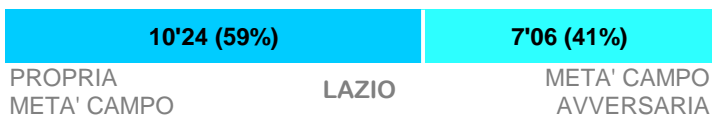

Totale 17'30