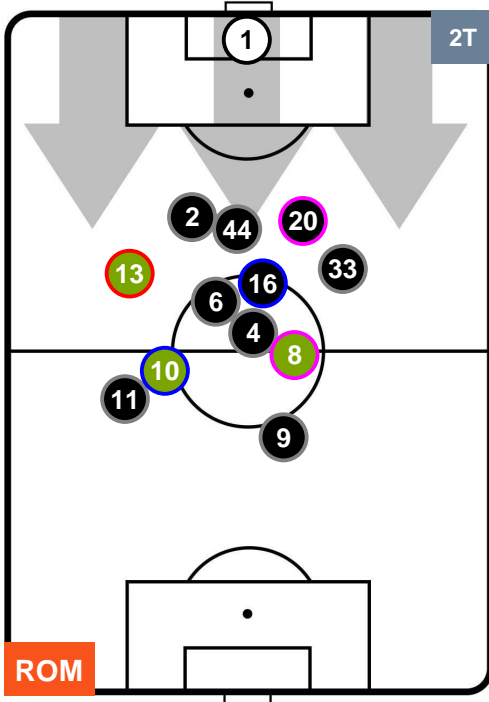

Jog-Run-Sprint (km 105.778)		
24.996	73.028	7.754

ROMA  **ROM 1** **3**  **LAZ** LAZIO

HEATMAP

ROMA ROM 1 3 LAZ

POSIZIONI MEDIE

Legenda:

- 1ª Sostituzione Giocatore Entrato Giocatore Uscito
- 2ª Sostituzione Giocatore Entrato Giocatore Uscito Giocatore Entrato in sostituzione di
- 3ª Sostituzione Giocatore Entrato Giocatore Uscito Giocatore Entrato in sostituzione di

ROMA ROM 1 3 LAZ LAZIO

POSIZIONI MEDIE POSSESSO PALLA (proprio)

Legenda:

1ª Sostituzione	Giocatore Entrato	Giocatore Uscito
2ª Sostituzione	Giocatore Entrato	Giocatore Uscito
3ª Sostituzione	Giocatore Entrato	Giocatore Uscito
	Giocatore Entrato in sostituzione di	
	Giocatore Entrato in sostituzione di	

ROMA ROM 1 3 LAZ LAZIO

POSIZIONI MEDIE POSSESSO PALLA (avversario)

- Legenda:**
- 1ª Sostituzione Giocatore Entrato Giocatore Uscito
 - 2ª Sostituzione Giocatore Entrato Giocatore Uscito Giocatore Entrato in sostituzione di
 - 3ª Sostituzione Giocatore Entrato Giocatore Uscito Giocatore Entrato in sostituzione di