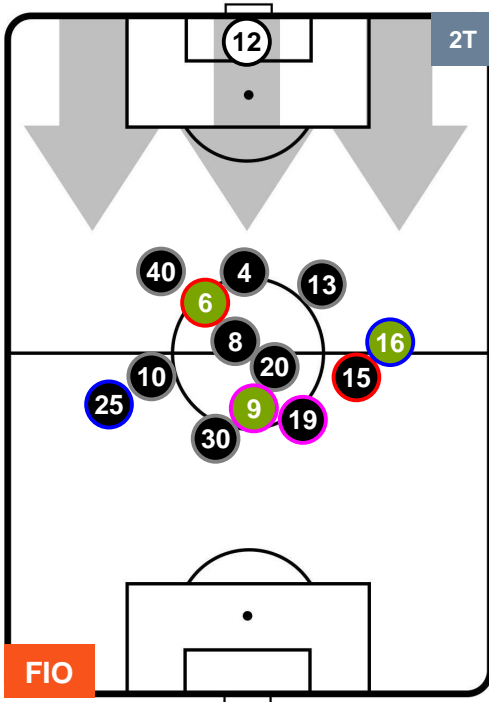

Jog-Run-Sprint (km 106.491)		
26.764	69.986	9.741

FIORENTINA

FIO 3

2 LAZ

LAZIO

HEATMAP

FIORENTINA

FIO 3

2 LAZ

LAZIO

POSIZIONI MEDIE

- Legenda:**
- 1ª Sostituzione ● Giocatore Entrato ● Giocatore Uscito
 - 2ª Sostituzione ● Giocatore Entrato ● Giocatore Uscito ■ Giocatore Entrato in sostituzione di ●
 - 3ª Sostituzione ● Giocatore Entrato ● Giocatore Uscito ■ Giocatore Entrato in sostituzione di ●