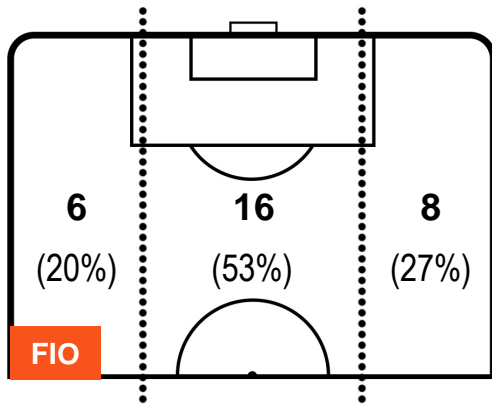

FIORENTINA

FIO 3

2 LAZ

LAZIO

BARICENTRO

BILANCIAMENTO OFFENSIVO

FIORENTINA

FIO 3

2 LAZ

LAZIO

ZONE DI TIRO

2	Gol	2
9	In porta	7
6	Fuori Porta	4

CROSS IN GIOCO

PALLE RECUPERATE

FIORENTINA

FIO 3