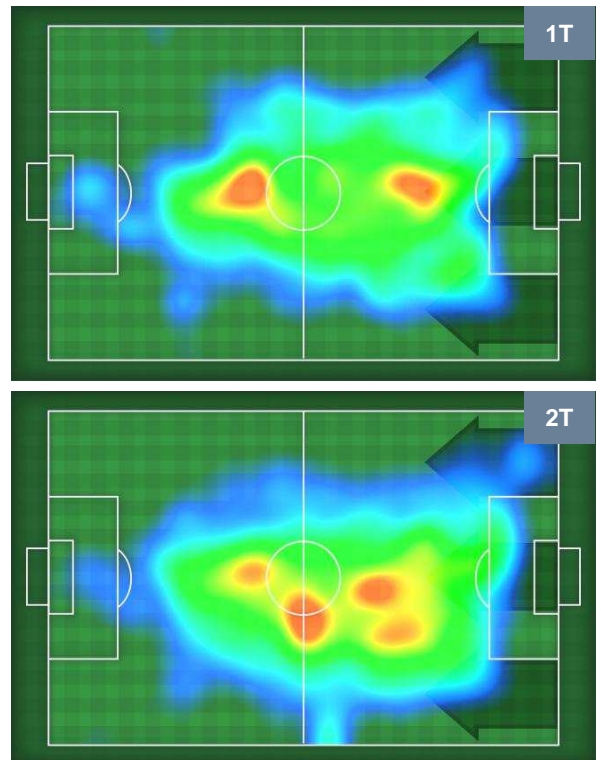

FIORENTINA

FIO 3

2 LAZ

LAZIO

MVP (Most Valuable Player)

KHOUMA BABACAR		30
FIORENTINA		FIO
Ruolo:	Attaccante	
Altezza:	1,91m	
Peso:	85 Kg	
Data Nascita:	17/03/1993	
Nazionalità:	SEN	
Jog 31% - Run 62% - Sprint 7%		Km 9.778
3.042	6.015	0.721
Statistiche		
Gol	1	
Occasioni da gol	5	
Totale tiri	5	
Tiri in porta (Gol)	2(1)	
Azioni attacco	5	
Palle recuperate	3	
Minuti giocati	96'	

ALESSANDRO MURGIA		96
LAZIO		LAZ
Ruolo:	Centrocampista	
Altezza:	1,85m	
Peso:	78 Kg	
Data Nascita:	09/08/1996	
Nazionalità:	ITA	
Jog 20% - Run 73% - Sprint 7%		Km 11.38
2.306	8.273	0.801
Statistiche		
Gol	1	
Occasioni da gol	1	
Totale tiri	1	
Tiri in porta (Gol)	1(1)	
Azioni attacco	1	
Palle recuperate	6	
Falli subiti	4	
Minuti giocati	96'	

HeatMap