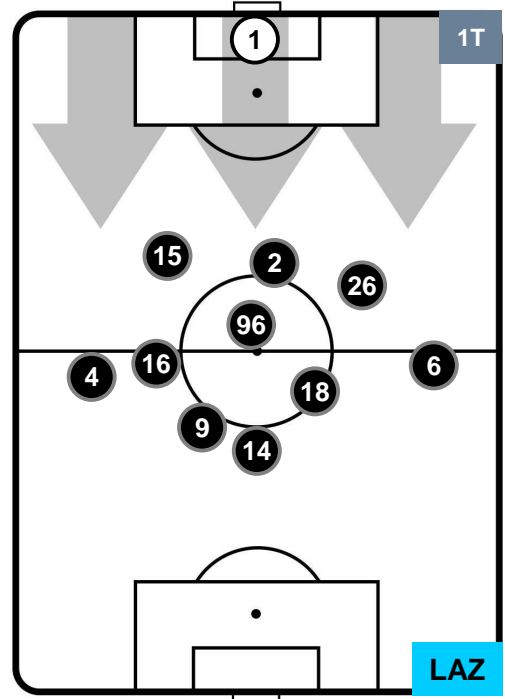

2 LAZ

LAZIO

POSIZIONI MEDIE

- Legenda:**
- 1ª Sostituzione ● Giocatore Entrato ● Giocatore Uscito
 - 2ª Sostituzione ● Giocatore Entrato ● Giocatore Uscito ■ Giocatore Entrato in sostituzione di ●
 - 3ª Sostituzione ● Giocatore Entrato ● Giocatore Uscito ■ Giocatore Entrato in sostituzione di ●

FIORENTINA

FIO 3

2 LAZ

LAZIO

POSIZIONI MEDIE POSSESSO PALLA (proprio)

- Legenda:**
- 1ª Sostituzione ● Giocatore Entrato ● Giocatore Uscito
 - 2ª Sostituzione ● Giocatore Entrato ● Giocatore Uscito ■ Giocatore Entrato in sostituzione di ●
 - 3ª Sostituzione ● Giocatore Entrato ● Giocatore Uscito ■ Giocatore Entrato in sostituzione di ●

FIORENTINA

FIO 3

2 LAZ

LAZIO

POSIZIONI MEDIE POSSESSO PALLA (avversario)

- Legenda:**
- 1ª Sostituzione ● Giocatore Entrato ● Giocatore Uscito
 - 2ª Sostituzione ● Giocatore Entrato ● Giocatore Uscito ■ Giocatore Entrato in sostituzione di ●
 - 3ª Sostituzione ● Giocatore Entrato ● Giocatore Uscito ■ Giocatore Entrato in sostituzione di ●