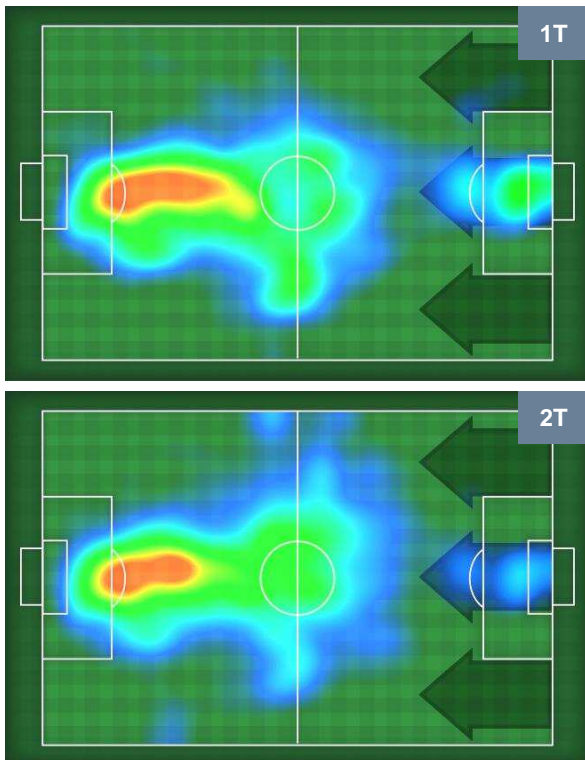

FIORENTINA

FIO 3

2 LAZ

LAZIO

MVP (Most Valuable Player)

KHOUMA BABACAR		30
FIORENTINA		FIO
Ruolo:	Attaccante	
Altezza:	1,91m	
Peso:	85 Kg	
Data Nascita:	17/03/1993	
Nazionalità:	SEN	
Jog 31% - Run 62% - Sprint 7%		Km 9.778
3.042	6.015	0.721
Statistiche		
Gol	1	
Occasioni da gol	5	
Totale tiri	5	
Tiri in porta (Gol)	2(1)	
Azioni attacco	5	
Palle recuperate	3	
Minuti giocati	96'	

ALESSANDRO MURGIA		96
LAZIO		LAZ
Ruolo:	Centrocampista	
Altezza:	1,85m	
Peso:	78 Kg	
Data Nascita:	09/08/1996	
Nazionalità:	ITA	
Jog 20% - Run 73% - Sprint 7%		Km 11.38
2.306	8.273	0.801
Statistiche		
Gol	1	
Occasioni da gol	1	
Totale tiri	1	
Tiri in porta (Gol)	1(1)	
Azioni attacco	1	
Palle recuperate	6	
Falli subiti	4	
Minuti giocati	96'	

HeatMap