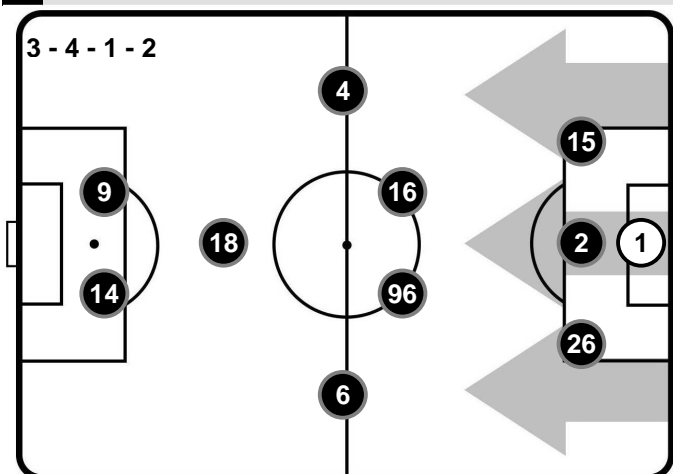

A disposizione

- 31 MARIUS ADAMONIS
- 55 IVAN VARGIC
- 8 DUSAN BASTA
- 10 FELIPE ANDERSON
- 11 LUCA CRECCO
- 13 WALLACE
- 17 CIRO IMMOBILE
- 19 SENAD LULIC
- 20 LUCAS BIGLIA
- 25 CRISTIANO LOMBARDI

Allenatore: SIMONE INZAGHI

Arbitro: DOMENICO CELI
Guardalinee: VALENTINO FIORITO
Guardalinee: FILIPPO VALERIANI
Quarto Uomo: FABRIZIO POSADO
Giudice di Porta: NICOLA RIZZOLI
Giudice di Porta: ALEANDRO DI PAOLO