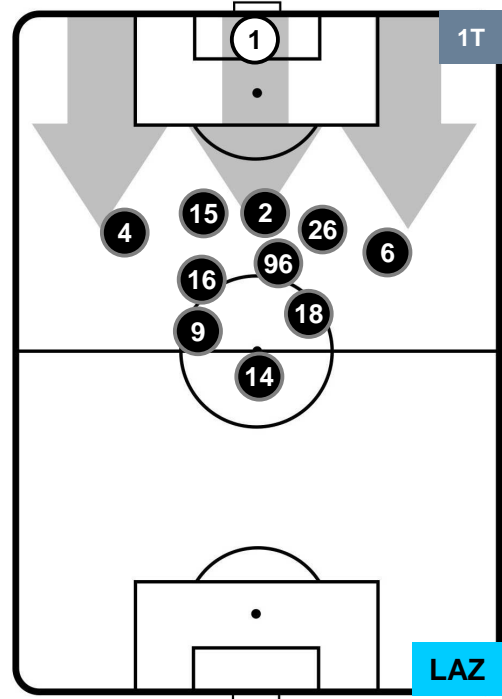

2 LAZ

LAZIO

POSIZIONI MEDIE

- Legenda:**
- 1ª Sostituzione ● Giocatore Entrato ● Giocatore Uscito
 - 2ª Sostituzione ● Giocatore Entrato ● Giocatore Uscito ■ Giocatore Entrato in sostituzione di ●
 - 3ª Sostituzione ● Giocatore Entrato ● Giocatore Uscito ■ Giocatore Entrato in sostituzione di ●

FIORENTINA

FIO 3

2 LAZ

LAZIO

POSIZIONI MEDIE POSSESSO PALLA (proprio)

- Legenda:**
- 1ª Sostituzione ● Giocatore Entrato ● Giocatore Uscito
 - 2ª Sostituzione ● Giocatore Entrato ● Giocatore Uscito ■ Giocatore Entrato in sostituzione di ●
 - 3ª Sostituzione ● Giocatore Entrato ● Giocatore Uscito ■ Giocatore Entrato in sostituzione di ●

FIORENTINA

FIO 3

2 LAZ

LAZIO

POSIZIONI MEDIE POSSESSO PALLA (avversario)

- Legenda:**
- 1ª Sostituzione ● Giocatore Entrato ● Giocatore Uscito
 - 2ª Sostituzione ● Giocatore Entrato ● Giocatore Uscito ■ Giocatore Entrato in sostituzione di ●
 - 3ª Sostituzione ● Giocatore Entrato ● Giocatore Uscito ■ Giocatore Entrato in sostituzione di ●