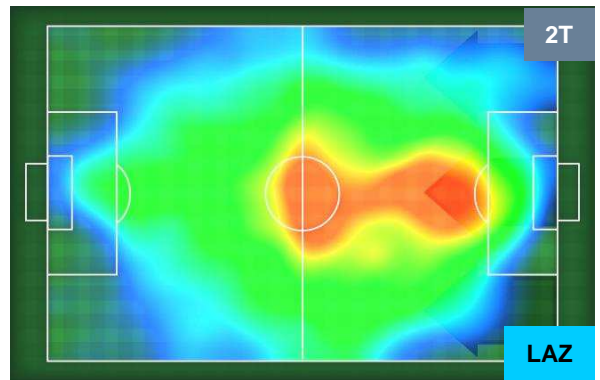

Jog-Run-Sprint (km 106.491)		
26.764	69.986	9.741

FIORENTINA

FIO 3

2 LAZ

LAZIO

HEATMAP

FIORENTINA

FIO 3

2 LAZ

LAZIO

POSIZIONI MEDIE

- Legenda:**
- 1ª Sostituzione ● Giocatore Entrato ● Giocatore Uscito
 - 2ª Sostituzione ● Giocatore Entrato ● Giocatore Uscito ■ Giocatore Entrato in sostituzione di ●
 - 3ª Sostituzione ● Giocatore Entrato ● Giocatore Uscito ■ Giocatore Entrato in sostituzione di ●