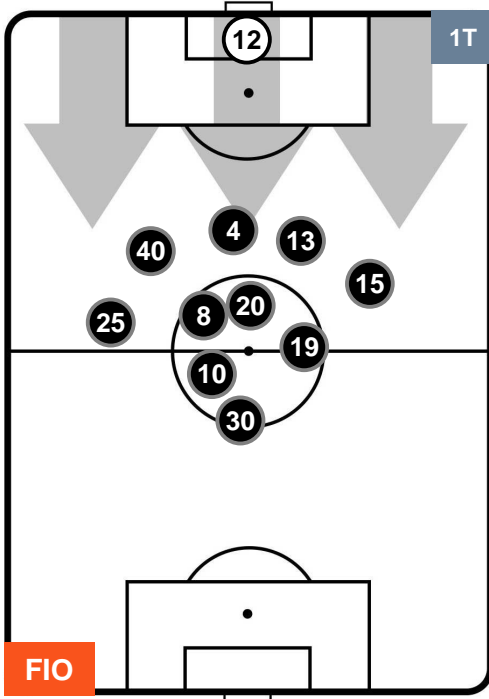

2 LAZ

LAZIO

POSIZIONI MEDIE

- Legenda:**
- 1ª Sostituzione ● Giocatore Entrato ● Giocatore Uscito
 - 2ª Sostituzione ● Giocatore Entrato ● Giocatore Uscito ■ Giocatore Entrato in sostituzione di ●
 - 3ª Sostituzione ● Giocatore Entrato ● Giocatore Uscito ■ Giocatore Entrato in sostituzione di ●

FIORENTINA

FIO 3

2 LAZ

LAZIO

POSIZIONI MEDIE POSSESSO PALLA (proprio)

- Legenda:**
- 1ª Sostituzione ● Giocatore Entrato ● Giocatore Uscito
 - 2ª Sostituzione ● Giocatore Entrato ● Giocatore Uscito ■ Giocatore Entrato in sostituzione di ●
 - 3ª Sostituzione ● Giocatore Entrato ● Giocatore Uscito ■ Giocatore Entrato in sostituzione di ●

FIORENTINA

FIO 3

2 LAZ

LAZIO

POSIZIONI MEDIE POSSESSO PALLA (avversario)

- Legenda:**
- 1ª Sostituzione ● Giocatore Entrato ● Giocatore Uscito
 - 2ª Sostituzione ● Giocatore Entrato ● Giocatore Uscito ■ Giocatore Entrato in sostituzione di ●
 - 3ª Sostituzione ● Giocatore Entrato ● Giocatore Uscito ■ Giocatore Entrato in sostituzione di ●