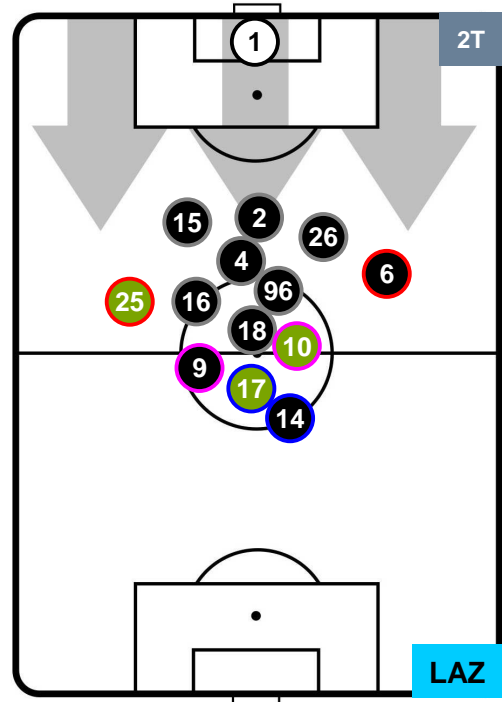

2 LAZ

LAZIO

POSIZIONI MEDIE

- Legenda:**
- 1ª Sostituzione ● Giocatore Entrato ● Giocatore Uscito
 - 2ª Sostituzione ● Giocatore Entrato ● Giocatore Uscito ■ Giocatore Entrato in sostituzione di ●
 - 3ª Sostituzione ● Giocatore Entrato ● Giocatore Uscito ■ Giocatore Entrato in sostituzione di ●

FIORENTINA

FIO 3

2 LAZ

LAZIO

POSIZIONI MEDIE POSSESSO PALLA (proprio)

- Legenda:**
- 1ª Sostituzione ● Giocatore Entrato ● Giocatore Uscito
 - 2ª Sostituzione ● Giocatore Entrato ● Giocatore Uscito ■ Giocatore Entrato in sostituzione di ●
 - 3ª Sostituzione ● Giocatore Entrato ● Giocatore Uscito ■ Giocatore Entrato in sostituzione di ●

FIORENTINA

FIO 3

2 LAZ

LAZIO

POSIZIONI MEDIE POSSESSO PALLA (avversario)

- Legenda:**
- 1ª Sostituzione ● Giocatore Entrato ● Giocatore Uscito
 - 2ª Sostituzione ● Giocatore Entrato ● Giocatore Uscito ■ Giocatore Entrato in sostituzione di ●
 - 3ª Sostituzione ● Giocatore Entrato ● Giocatore Uscito ■ Giocatore Entrato in sostituzione di ●