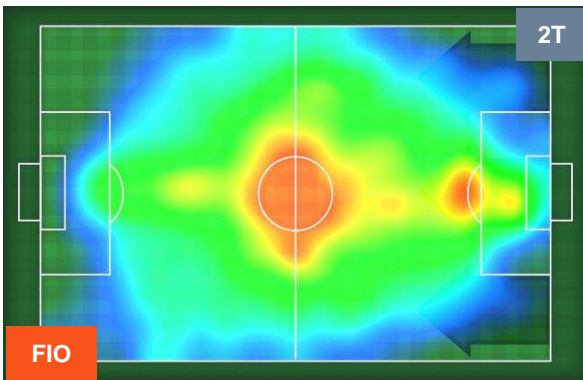

Jog-Run-Sprint (km 106.491)		
26.764	69.986	9.741

FIORENTINA

FIO 3

2 LAZ

LAZIO

HEATMAP

FIORENTINA

FIO 3

2 LAZ

LAZIO

POSIZIONI MEDIE

- Legenda:**
- 1ª Sostituzione ● Giocatore Entrato ● Giocatore Uscito
 - 2ª Sostituzione ● Giocatore Entrato ● Giocatore Uscito ■ Giocatore Entrato in sostituzione di ●
 - 3ª Sostituzione ● Giocatore Entrato ● Giocatore Uscito ■ Giocatore Entrato in sostituzione di ●