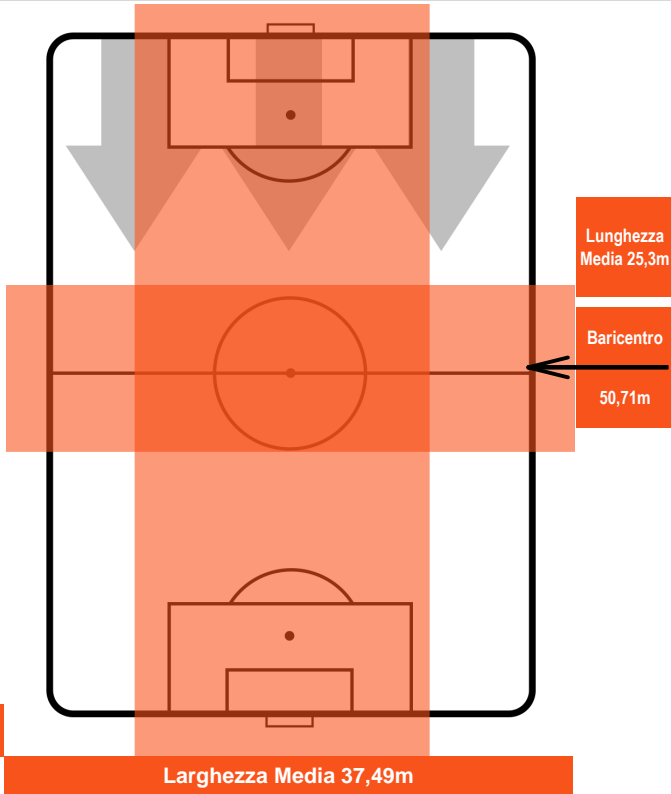

FIORENTINA

FIO 3

2 LAZ

LAZIO

POSIZIONI MEDIE POSSESSO PALLA (avversario)

- Legenda:**
- 1ª Sostituzione ● Giocatore Entrato ● Giocatore Uscito
 - 2ª Sostituzione ● Giocatore Entrato ● Giocatore Uscito ■ Giocatore Entrato in sostituzione di ●
 - 3ª Sostituzione ● Giocatore Entrato ● Giocatore Uscito ■ Giocatore Entrato in sostituzione di ●

FIORENTINA

FIO 3

2 LAZ

LAZIO

BARICENTRO

BILANCIAMENTO OFFENSIVO

FIORENTINA

FIO 3

2 LAZ

LAZIO

ZONE DI TIRO

2	Gol	2
9	In porta	7
6	Fuori Porta	4

CROSS IN GIOCO

PALLE RECUPERATE

FIORENTINA

FIO 3