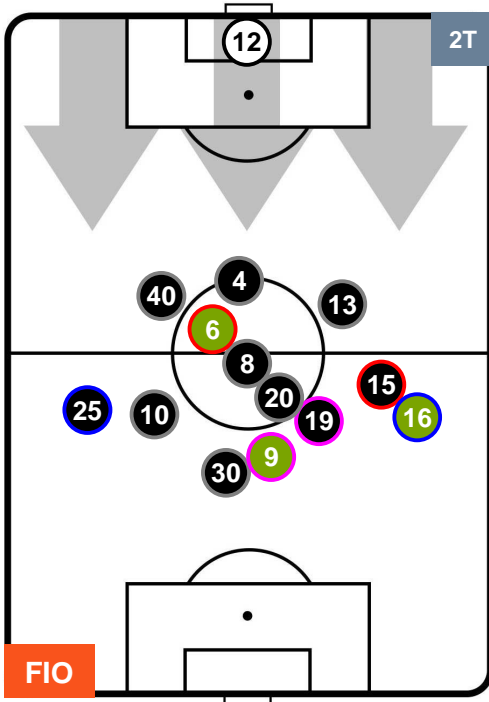

2 LAZ

LAZIO

POSIZIONI MEDIE

- Legenda:**
- 1ª Sostituzione ● Giocatore Entrato ● Giocatore Uscito
 - 2ª Sostituzione ● Giocatore Entrato ● Giocatore Uscito ■ Giocatore Entrato in sostituzione di ●
 - 3ª Sostituzione ● Giocatore Entrato ● Giocatore Uscito ■ Giocatore Entrato in sostituzione di ●

FIORENTINA

FIO 3

2 LAZ

LAZIO

POSIZIONI MEDIE POSSESSO PALLA (proprio)

- Legenda:**
- 1ª Sostituzione ● Giocatore Entrato ● Giocatore Uscito
 - 2ª Sostituzione ● Giocatore Entrato ● Giocatore Uscito ■ Giocatore Entrato in sostituzione di ●
 - 3ª Sostituzione ● Giocatore Entrato ● Giocatore Uscito ■ Giocatore Entrato in sostituzione di ●

FIORENTINA

FIO 3

2 LAZ

LAZIO

POSIZIONI MEDIE POSSESSO PALLA (avversario)

- Legenda:**
- 1ª Sostituzione ● Giocatore Entrato ● Giocatore Uscito
 - 2ª Sostituzione ● Giocatore Entrato ● Giocatore Uscito ■ Giocatore Entrato in sostituzione di ●
 - 3ª Sostituzione ● Giocatore Entrato ● Giocatore Uscito ■ Giocatore Entrato in sostituzione di ●