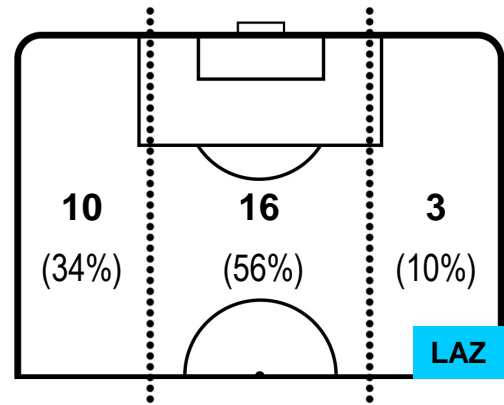

FIORENTINA

FIO 3

2 LAZ

LAZIO

BARICENTRO

BILANCIAMENTO OFFENSIVO

FIORENTINA

FIO 3

2 LAZ

LAZIO

ZONE DI TIRO

2	Gol	2
9	In porta	7
6	Fuori Porta	4

CROSS IN GIOCO

PALLE RECUPERATE

FIORENTINA

FIO 3