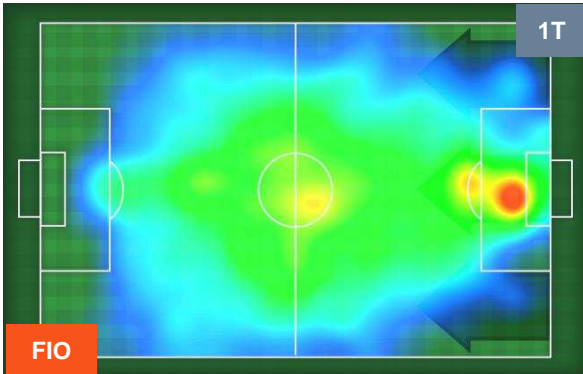

Jog-Run-Sprint (km 106.491)		
26.764	69.986	9.741

FIORENTINA

FIO 3

2 LAZ

LAZIO

HEATMAP

FIORENTINA

FIO 3

2 LAZ

LAZIO

POSIZIONI MEDIE

- Legenda:**
- 1ª Sostituzione ● Giocatore Entrato ● Giocatore Uscito
 - 2ª Sostituzione ● Giocatore Entrato ● Giocatore Uscito ■ Giocatore Entrato in sostituzione di ●
 - 3ª Sostituzione ● Giocatore Entrato ● Giocatore Uscito ■ Giocatore Entrato in sostituzione di ●