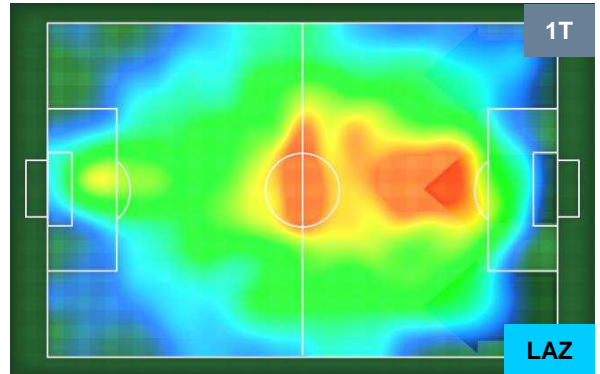

Jog-Run-Sprint (km 106.491)		
26.764	69.986	9.741

FIORENTINA

FIO 3

2 LAZ

LAZIO

HEATMAP

FIORENTINA

FIO 3

2 LAZ

LAZIO

POSIZIONI MEDIE

- Legenda:**
- 1ª Sostituzione ● Giocatore Entrato ● Giocatore Uscito
 - 2ª Sostituzione ● Giocatore Entrato ● Giocatore Uscito ■ Giocatore Entrato in sostituzione di ●
 - 3ª Sostituzione ● Giocatore Entrato ● Giocatore Uscito ■ Giocatore Entrato in sostituzione di ●