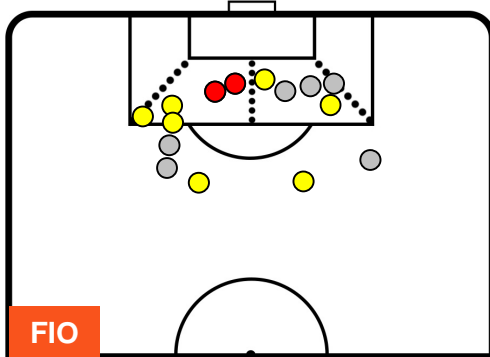

FIORENTINA

FIO 3

2 LAZ

LAZIO

POSIZIONI MEDIE POSSESSO PALLA (avversario)

- Legenda:**
- 1ª Sostituzione ● Giocatore Entrato ● Giocatore Uscito
 - 2ª Sostituzione ● Giocatore Entrato ● Giocatore Uscito ■ Giocatore Entrato in sostituzione di ●
 - 3ª Sostituzione ● Giocatore Entrato ● Giocatore Uscito ■ Giocatore Entrato in sostituzione di ●

FIORENTINA

FIO 3

2 LAZ

LAZIO

BARICENTRO

BILANCIAMENTO OFFENSIVO

FIORENTINA

FIO 3

2 LAZ

LAZIO

ZONE DI TIRO

2	Gol	2
9	In porta	7
6	Fuori Porta	4

CROSS IN GIOCO

PALLE RECUPERATE

FIORENTINA

FIO 3