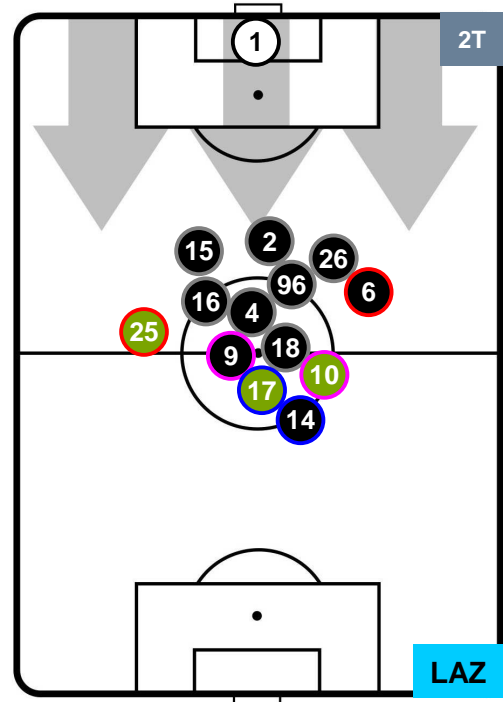

Jog-Run-Sprint (km 106.491)		
26.764	69.986	9.741

FIORENTINA

FIO 3

2 LAZ

LAZIO

HEATMAP

FIORENTINA

FIO 3

2 LAZ

LAZIO

POSIZIONI MEDIE

- Legenda:**
- 1ª Sostituzione ● Giocatore Entrato ● Giocatore Uscito
 - 2ª Sostituzione ● Giocatore Entrato ● Giocatore Uscito ■ Giocatore Entrato in sostituzione di ●
 - 3ª Sostituzione ● Giocatore Entrato ● Giocatore Uscito ■ Giocatore Entrato in sostituzione di ●