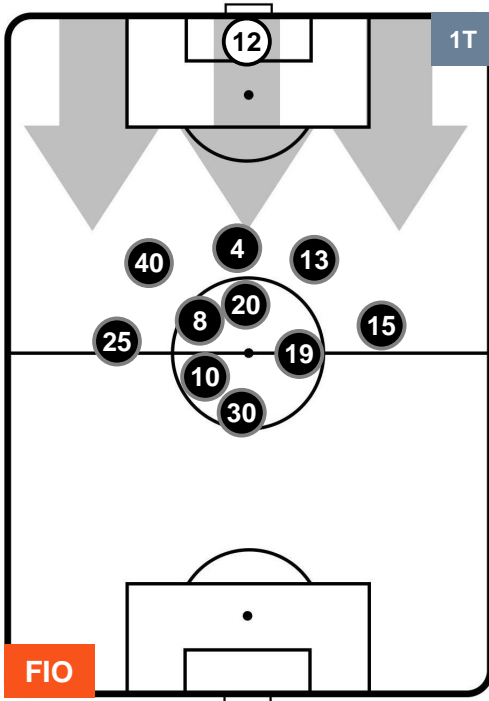

Jog-Run-Sprint (km 106.491)		
26.764	69.986	9.741

FIORENTINA

FIO 3

2 LAZ

LAZIO

HEATMAP

FIORENTINA

FIO 3

2 LAZ

LAZIO

POSIZIONI MEDIE

- Legenda:**
- 1ª Sostituzione ● Giocatore Entrato ● Giocatore Uscito
 - 2ª Sostituzione ● Giocatore Entrato ● Giocatore Uscito ■ Giocatore Entrato in sostituzione di ●
 - 3ª Sostituzione ● Giocatore Entrato ● Giocatore Uscito ■ Giocatore Entrato in sostituzione di ●