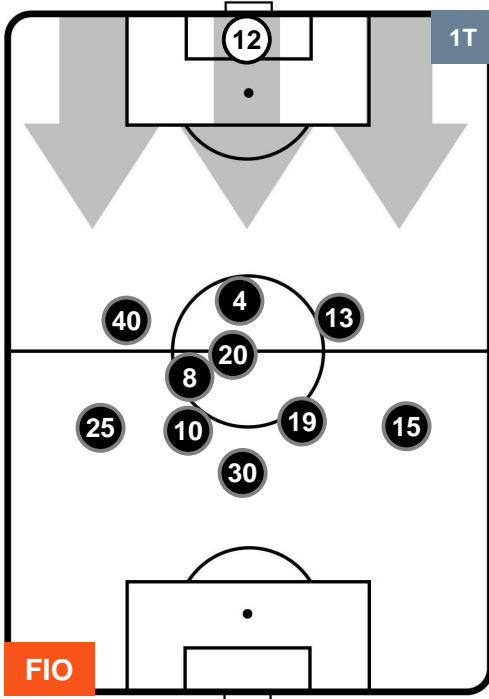

2 LAZ

LAZIO

POSIZIONI MEDIE

- Legenda:**
- 1ª Sostituzione ● Giocatore Entrato ● Giocatore Uscito
 - 2ª Sostituzione ● Giocatore Entrato ● Giocatore Uscito ■ Giocatore Entrato in sostituzione di ●
 - 3ª Sostituzione ● Giocatore Entrato ● Giocatore Uscito ■ Giocatore Entrato in sostituzione di ●

FIORENTINA

FIO 3

2 LAZ

LAZIO

POSIZIONI MEDIE POSSESSO PALLA (proprio)

- Legenda:**
- 1ª Sostituzione ● Giocatore Entrato ● Giocatore Uscito
 - 2ª Sostituzione ● Giocatore Entrato ● Giocatore Uscito ■ Giocatore Entrato in sostituzione di ●
 - 3ª Sostituzione ● Giocatore Entrato ● Giocatore Uscito ■ Giocatore Entrato in sostituzione di ●

FIORENTINA

FIO 3

2 LAZ

LAZIO

POSIZIONI MEDIE POSSESSO PALLA (avversario)

- Legenda:**
- 1ª Sostituzione ● Giocatore Entrato ● Giocatore Uscito
 - 2ª Sostituzione ● Giocatore Entrato ● Giocatore Uscito ■ Giocatore Entrato in sostituzione di ●
 - 3ª Sostituzione ● Giocatore Entrato ● Giocatore Uscito ■ Giocatore Entrato in sostituzione di ●