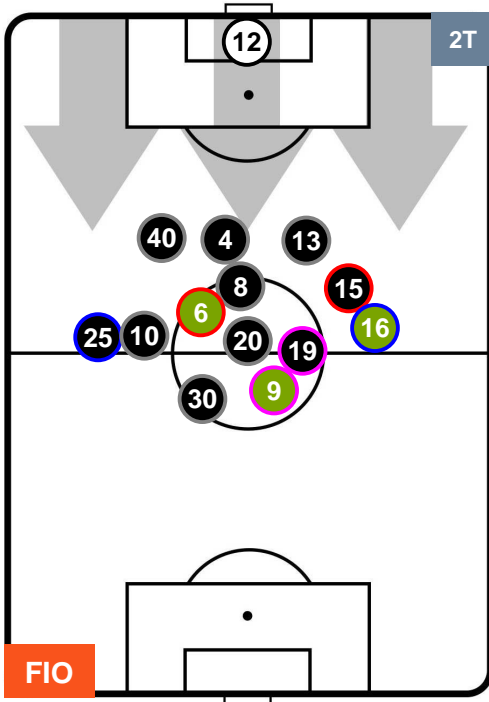

2 LAZ

LAZIO

POSIZIONI MEDIE

- Legenda:**
- 1ª Sostituzione ● Giocatore Entrato ● Giocatore Uscito
 - 2ª Sostituzione ● Giocatore Entrato ● Giocatore Uscito ■ Giocatore Entrato in sostituzione di ●
 - 3ª Sostituzione ● Giocatore Entrato ● Giocatore Uscito ■ Giocatore Entrato in sostituzione di ●

FIORENTINA

FIO 3

2 LAZ

LAZIO

POSIZIONI MEDIE POSSESSO PALLA (proprio)

- Legenda:**
- 1ª Sostituzione ● Giocatore Entrato ● Giocatore Uscito
 - 2ª Sostituzione ● Giocatore Entrato ● Giocatore Uscito ■ Giocatore Entrato in sostituzione di ●
 - 3ª Sostituzione ● Giocatore Entrato ● Giocatore Uscito ■ Giocatore Entrato in sostituzione di ●

FIORENTINA

FIO 3

2 LAZ

LAZIO

POSIZIONI MEDIE POSSESSO PALLA (avversario)

- Legenda:**
- 1ª Sostituzione ● Giocatore Entrato ● Giocatore Uscito
 - 2ª Sostituzione ● Giocatore Entrato ● Giocatore Uscito ■ Giocatore Entrato in sostituzione di ●
 - 3ª Sostituzione ● Giocatore Entrato ● Giocatore Uscito ■ Giocatore Entrato in sostituzione di ●