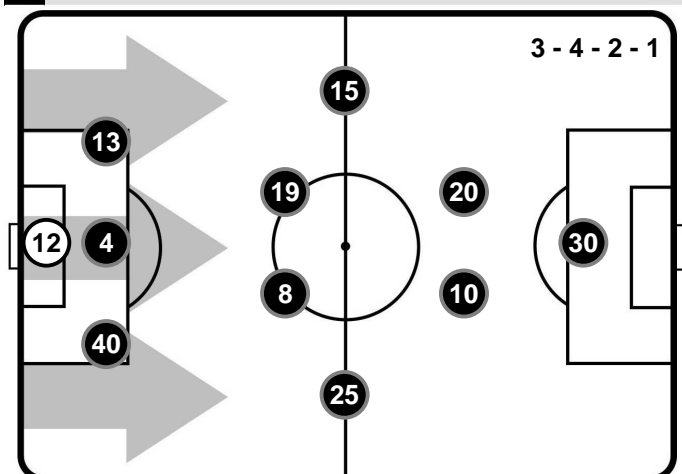

FIorentINA

FIO 3

2 LAZ

LAZIO

FORMAZIONI

FIorentINA

- 12 CIPRIAN TATARUSANU (P)
- 40 NENAD TOMOVIC
- 4 SEBASTIAN DE MAIO
- 13 DAVIDE ASTORI
- 25 FEDERICO CHIESA
- 8 MATIAS VECINO
- 19 SEBASTIAN CRISTOFORO
- 15 MAXIMILIANO OLIVERA
- 10 FEDERICO BERNARDESCHI
- 20 BORJA VALERO
- 30 KHOUMA BABACAR