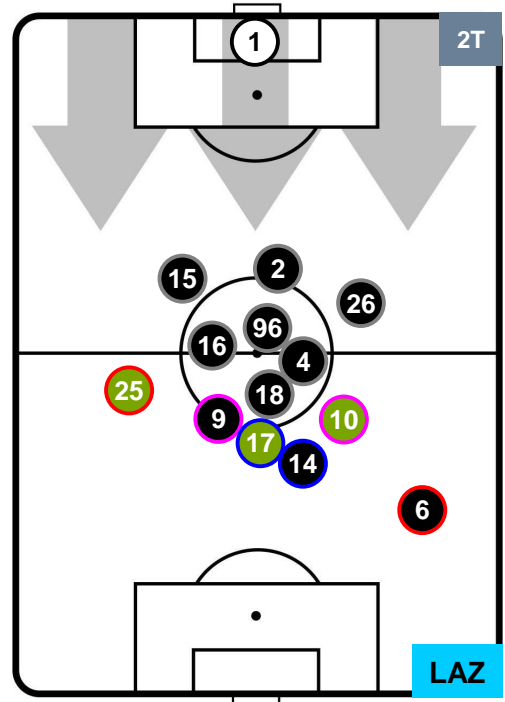

2 LAZ

LAZIO

POSIZIONI MEDIE

- Legenda:**
- 1ª Sostituzione ● Giocatore Entrato ● Giocatore Uscito
 - 2ª Sostituzione ● Giocatore Entrato ● Giocatore Uscito ■ Giocatore Entrato in sostituzione di ●
 - 3ª Sostituzione ● Giocatore Entrato ● Giocatore Uscito ■ Giocatore Entrato in sostituzione di ●

FIORENTINA

FIO 3

2 LAZ

LAZIO

POSIZIONI MEDIE POSSESSO PALLA (proprio)

- Legenda:**
- 1ª Sostituzione ● Giocatore Entrato ● Giocatore Uscito
 - 2ª Sostituzione ● Giocatore Entrato ● Giocatore Uscito ■ Giocatore Entrato in sostituzione di ●
 - 3ª Sostituzione ● Giocatore Entrato ● Giocatore Uscito ■ Giocatore Entrato in sostituzione di ●

FIORENTINA

FIO 3

2 LAZ

LAZIO

POSIZIONI MEDIE POSSESSO PALLA (avversario)

- Legenda:**
- 1ª Sostituzione ● Giocatore Entrato ● Giocatore Uscito
 - 2ª Sostituzione ● Giocatore Entrato ● Giocatore Uscito ■ Giocatore Entrato in sostituzione di ●
 - 3ª Sostituzione ● Giocatore Entrato ● Giocatore Uscito ■ Giocatore Entrato in sostituzione di ●