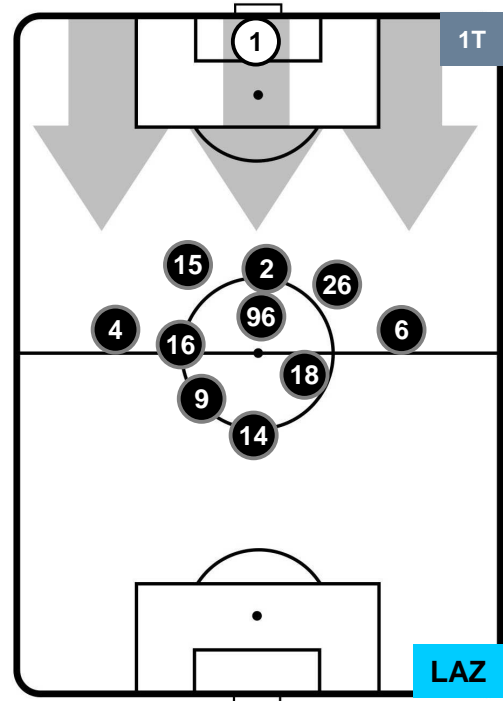

Jog-Run-Sprint (km 106.491)		
26.764	69.986	9.741

FIORENTINA

FIO 3

2 LAZ

LAZIO

HEATMAP

FIORENTINA

FIO 3

2 LAZ

LAZIO

POSIZIONI MEDIE

- Legenda:**
- 1ª Sostituzione ● Giocatore Entrato ● Giocatore Uscito
 - 2ª Sostituzione ● Giocatore Entrato ● Giocatore Uscito ■ Giocatore Entrato in sostituzione di ●
 - 3ª Sostituzione ● Giocatore Entrato ● Giocatore Uscito ■ Giocatore Entrato in sostituzione di ●