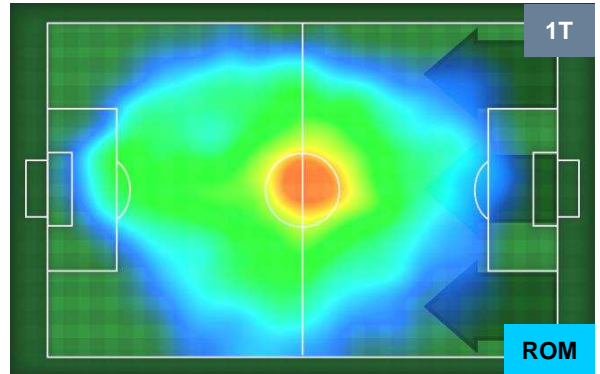

CHIEVOVERONA

CHI 3

5 ROM

ROMA

### HEATMAP

CHIEVOVERONA

CHI 3

5 ROM

ROMA

POSIZIONI MEDIE

- Legenda:**
- 1ª Sostituzione    ● Giocatore Entrato    ● Giocatore Uscito
  - 2ª Sostituzione    ● Giocatore Entrato    ● Giocatore Uscito    ■ Giocatore Entrato in sostituzione di ●
  - 3ª Sostituzione    ● Giocatore Entrato    ● Giocatore Uscito    ■ Giocatore Entrato in sostituzione di ●