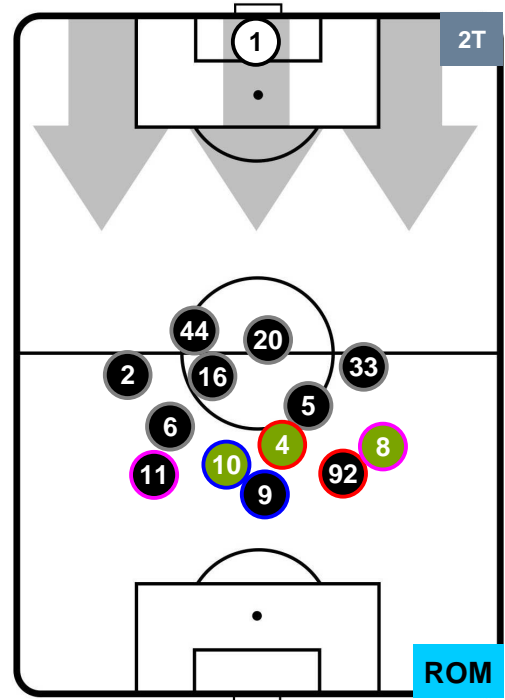

### HEATMAP

CHIEVOVERONA

CHI 3

5 ROM

ROMA

POSIZIONI MEDIE

- Legenda:**
- 1ª Sostituzione    ● Giocatore Entrato    ● Giocatore Uscito
  - 2ª Sostituzione    ● Giocatore Entrato    ● Giocatore Uscito    ■ Giocatore Entrato in sostituzione di ●
  - 3ª Sostituzione    ● Giocatore Entrato    ● Giocatore Uscito    ■ Giocatore Entrato in sostituzione di ●

CHIEVOVERONA

CHI 3

5 ROM

ROMA

POSIZIONI MEDIE POSSESSO PALLA (proprio)

- Legenda:**
- 1ª Sostituzione    ● Giocatore Entrato    ● Giocatore Uscito
  - 2ª Sostituzione    ● Giocatore Entrato    ● Giocatore Uscito    ■ Giocatore Entrato in sostituzione di ●
  - 3ª Sostituzione    ● Giocatore Entrato    ● Giocatore Uscito    ■ Giocatore Entrato in sostituzione di ●