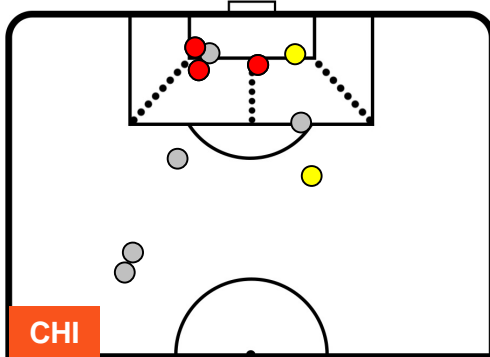

## BILANCIAMENTO OFFENSIVO

CHIEVOVERONA

CHI 3

5 ROM

ROMA

ZONE DI TIRO

3	Gol	5
5	In porta	11
5	Fuori Porta	5

CROSS IN GIOCO