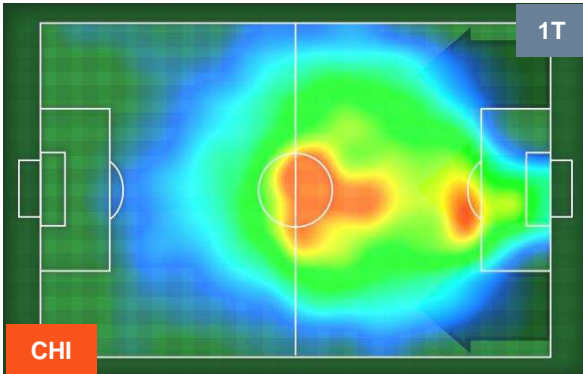

CHIEVOVERONA

CHI 3

5 ROM

ROMA

### HEATMAP

CHIEVOVERONA

CHI 3

5 ROM

ROMA

POSIZIONI MEDIE

- Legenda:**
- 1ª Sostituzione    ● Giocatore Entrato    ● Giocatore Uscito
  - 2ª Sostituzione    ● Giocatore Entrato    ● Giocatore Uscito    ■ Giocatore Entrato in sostituzione di ●
  - 3ª Sostituzione    ● Giocatore Entrato    ● Giocatore Uscito    ■ Giocatore Entrato in sostituzione di ●