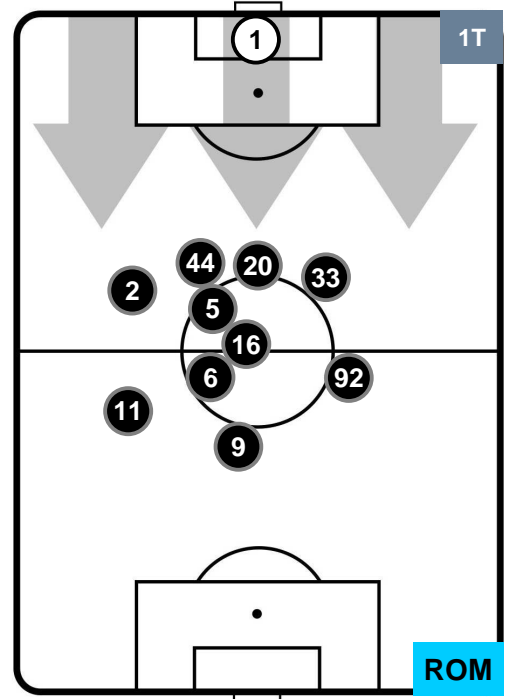

CHIEVOVERONA

CHI 3

5 ROM

ROMA

POSIZIONI MEDIE POSSESSO PALLA (proprio)

- Legenda:**
- 1ª Sostituzione    ● Giocatore Entrato    ● Giocatore Uscito
  - 2ª Sostituzione    ● Giocatore Entrato    ● Giocatore Uscito    ■ Giocatore Entrato in sostituzione di ●
  - 3ª Sostituzione    ● Giocatore Entrato    ● Giocatore Uscito    ■ Giocatore Entrato in sostituzione di ●

CHIEVOVERONA

CHI 3

5 ROM

ROMA

## POSIZIONI MEDIE POSSESSO PALLA (avversario)

- Legenda:**
- 1ª Sostituzione ● Giocatore Entrato ● Giocatore Uscito
  - 2ª Sostituzione ● Giocatore Entrato ● Giocatore Uscito ■ Giocatore Entrato in sostituzione di ●
  - 3ª Sostituzione ● Giocatore Entrato ● Giocatore Uscito ■ Giocatore Entrato in sostituzione di ●