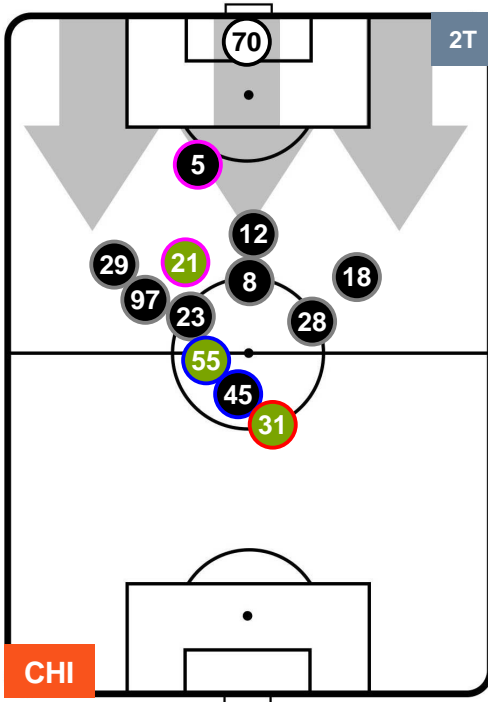

### HEATMAP

CHIEVOVERONA

CHI 3

5 ROM

ROMA

POSIZIONI MEDIE

- Legenda:**
- 1ª Sostituzione    ● Giocatore Entrato    ● Giocatore Uscito
  - 2ª Sostituzione    ● Giocatore Entrato    ● Giocatore Uscito    ■ Giocatore Entrato in sostituzione di ●
  - 3ª Sostituzione    ● Giocatore Entrato    ● Giocatore Uscito    ■ Giocatore Entrato in sostituzione di ●

CHIEVOVERONA

CHI 3

5 ROM

ROMA

POSIZIONI MEDIE POSSESSO PALLA (proprio)

- Legenda:**
- 1ª Sostituzione    ● Giocatore Entrato    ● Giocatore Uscito
  - 2ª Sostituzione    ● Giocatore Entrato    ● Giocatore Uscito    ■ Giocatore Entrato in sostituzione di ●
  - 3ª Sostituzione    ● Giocatore Entrato    ● Giocatore Uscito    ■ Giocatore Entrato in sostituzione di ●