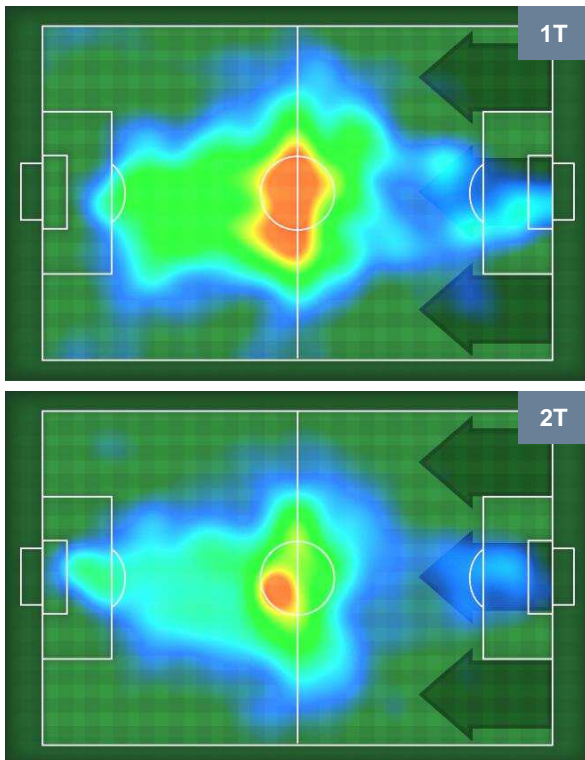

CHIEVOVERONA

CHI 3

5 ROM

ROMA

MVP (Most Valuable Player)

ROBERTO INGLESE	45
CHIEVOVERONA	CHI
Ruolo:	Attaccante
Altezza:	1,87m
Peso:	75 Kg
Data Nascita:	12/11/1991
Nazionalità:	ITA
Jog 27% - Run 65% - Sprint 8% Km 9.998	
2.667	6.52
0.811	
Statistiche	
Gol	2
Occasioni da gol	3
Totale tiri	3
Tiri in porta (Gol)	2(2)
Assist	1
Azioni attacco	3
Palle recuperate	1
Minuti giocati	87'

MOHAMED SALAH	11
ROMA	ROM
Ruolo:	Attaccante
Altezza:	1,75m
Peso:	71 Kg
Data Nascita:	15/06/1992
Nazionalità:	EGY
Jog 29% - Run 60% - Sprint 11% Km 9.296	
2.694	5.59
1.012	
Statistiche	
Gol	2
Occasioni da gol	5
Totale tiri	6
Tiri in porta (Gol)	4(2)
Azioni attacco	6
Palle recuperate	1
Minuti giocati	82'

HeatMap