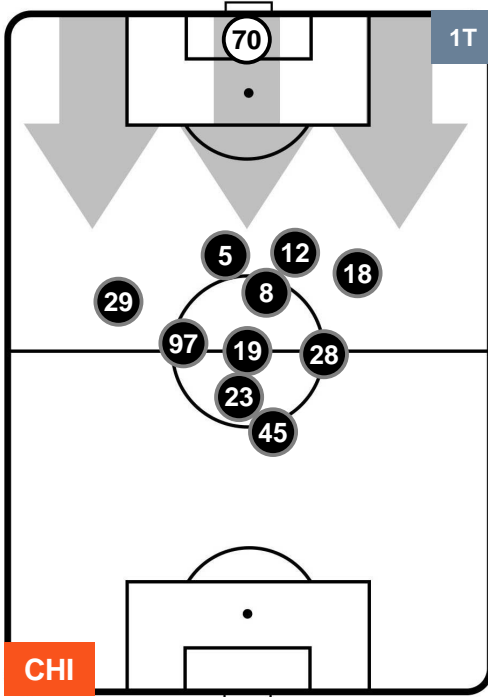

### HEATMAP

CHIEVOVERONA

CHI 3

5 ROM

ROMA

POSIZIONI MEDIE

- Legenda:**
- 1ª Sostituzione    ● Giocatore Entrato    ● Giocatore Uscito
  - 2ª Sostituzione    ● Giocatore Entrato    ● Giocatore Uscito    ■ Giocatore Entrato in sostituzione di ●
  - 3ª Sostituzione    ● Giocatore Entrato    ● Giocatore Uscito    ■ Giocatore Entrato in sostituzione di ●

CHIEVOVERONA

CHI 3

5 ROM

ROMA

POSIZIONI MEDIE POSSESSO PALLA (proprio)

- Legenda:**
- 1ª Sostituzione    ● Giocatore Entrato    ● Giocatore Uscito
  - 2ª Sostituzione    ● Giocatore Entrato    ● Giocatore Uscito    ■ Giocatore Entrato in sostituzione di ●
  - 3ª Sostituzione    ● Giocatore Entrato    ● Giocatore Uscito    ■ Giocatore Entrato in sostituzione di ●