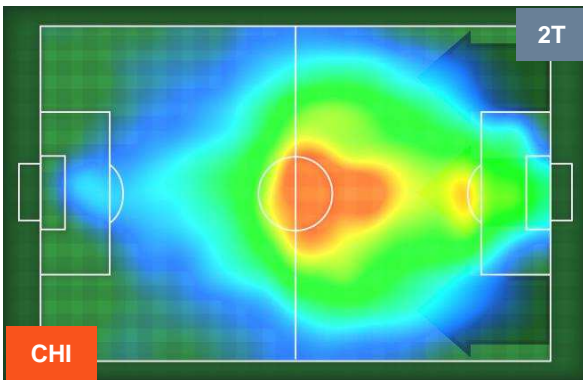

CHIEVOVERONA

CHI 3

5 ROM

ROMA

### HEATMAP

CHIEVOVERONA

CHI 3

5 ROM

ROMA

POSIZIONI MEDIE

- Legenda:**
- 1ª Sostituzione    ● Giocatore Entrato    ● Giocatore Uscito
  - 2ª Sostituzione    ● Giocatore Entrato    ● Giocatore Uscito    ■ Giocatore Entrato in sostituzione di ●
  - 3ª Sostituzione    ● Giocatore Entrato    ● Giocatore Uscito    ■ Giocatore Entrato in sostituzione di ●