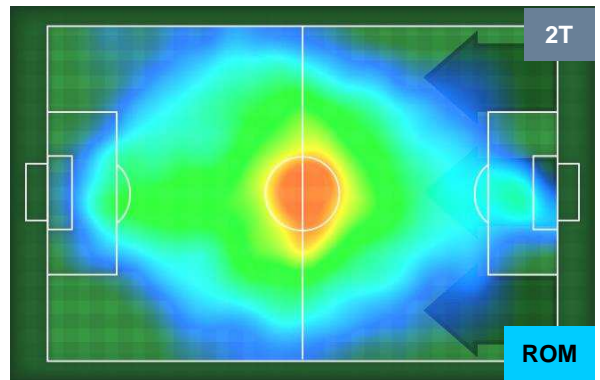

### HEATMAP

CHIEVOVERONA

CHI 3

5 ROM

ROMA

POSIZIONI MEDIE

- Legenda:**
- 1ª Sostituzione    ● Giocatore Entrato    ● Giocatore Uscito
  - 2ª Sostituzione    ● Giocatore Entrato    ● Giocatore Uscito    ■ Giocatore Entrato in sostituzione di ●
  - 3ª Sostituzione    ● Giocatore Entrato    ● Giocatore Uscito    ■ Giocatore Entrato in sostituzione di ●