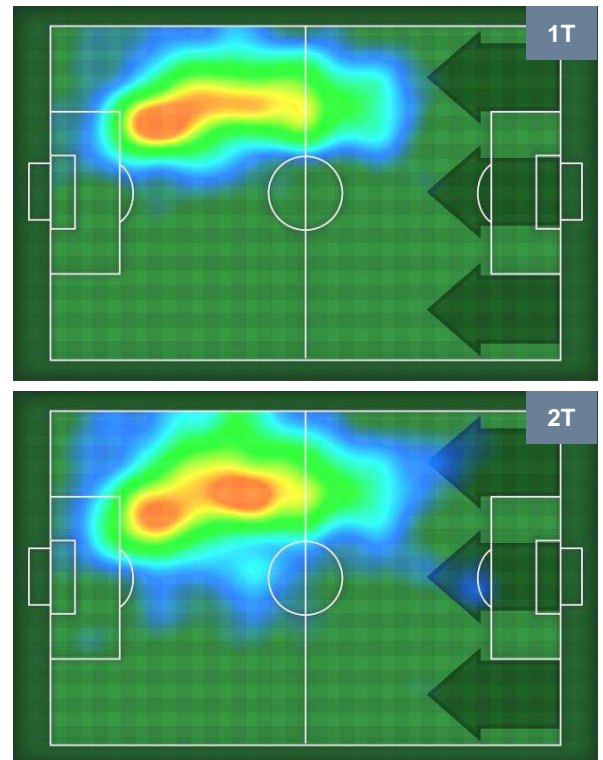

CHIEVOVERONA

CHI 3

5 ROM

ROMA

MVP (Most Valuable Player)

ROBERTO INGLESE	45
CHIEVOVERONA	CHI
Ruolo:	Attaccante
Altezza:	1,87m
Peso:	75 Kg
Data Nascita:	12/11/1991
Nazionalità:	ITA
Jog 27% - Run 65% - Sprint 8% Km 9.998	
2.667	6.52
0.811	
Statistiche	
Gol	2
Occasioni da gol	3
Totale tiri	3
Tiri in porta (Gol)	2(2)
Assist	1
Azioni attacco	3
Palle recuperate	1
Minuti giocati	87'

MOHAMED SALAH	11
ROMA	ROM
Ruolo:	Attaccante
Altezza:	1,75m
Peso:	71 Kg
Data Nascita:	15/06/1992
Nazionalità:	EGY
Jog 29% - Run 60% - Sprint 11% Km 9.296	
2.694	5.59
1.012	
Statistiche	
Gol	2
Occasioni da gol	5
Totale tiri	6
Tiri in porta (Gol)	4(2)
Azioni attacco	6
Palle recuperate	1
Minuti giocati	82'

HeatMap