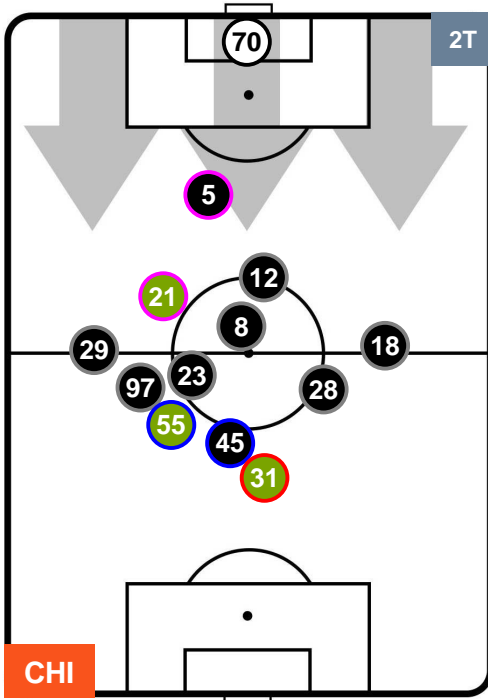

### HEATMAP

CHIEVOVERONA

CHI 3

5 ROM

ROMA

POSIZIONI MEDIE

- Legenda:**
- 1ª Sostituzione    ● Giocatore Entrato    ● Giocatore Uscito
  - 2ª Sostituzione    ● Giocatore Entrato    ● Giocatore Uscito    ■ Giocatore Entrato in sostituzione di ●
  - 3ª Sostituzione    ● Giocatore Entrato    ● Giocatore Uscito    ■ Giocatore Entrato in sostituzione di ●

CHIEVOVERONA

CHI 3

5 ROM

ROMA

POSIZIONI MEDIE POSSESSO PALLA (proprio)

- Legenda:**
- 1ª Sostituzione    ● Giocatore Entrato    ● Giocatore Uscito
  - 2ª Sostituzione    ● Giocatore Entrato    ● Giocatore Uscito    ■ Giocatore Entrato in sostituzione di ●
  - 3ª Sostituzione    ● Giocatore Entrato    ● Giocatore Uscito    ■ Giocatore Entrato in sostituzione di ●