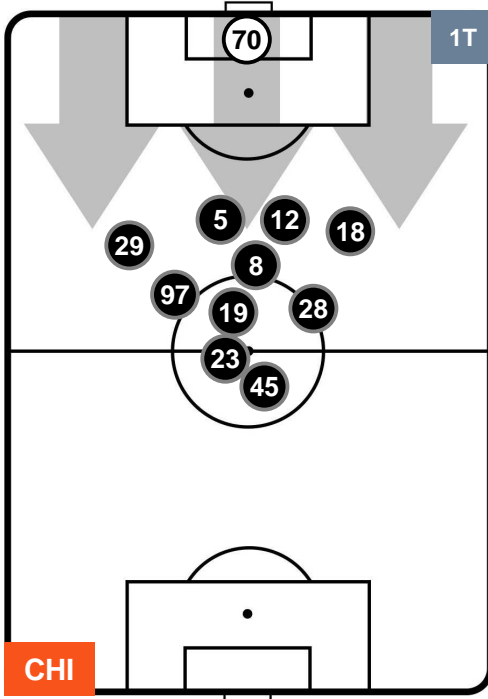

### HEATMAP

CHIEVOVERONA

CHI 3

5 ROM

ROMA

POSIZIONI MEDIE

- Legenda:**
- 1ª Sostituzione    ● Giocatore Entrato    ● Giocatore Uscito
  - 2ª Sostituzione    ● Giocatore Entrato    ● Giocatore Uscito    ■ Giocatore Entrato in sostituzione di ●
  - 3ª Sostituzione    ● Giocatore Entrato    ● Giocatore Uscito    ■ Giocatore Entrato in sostituzione di ●