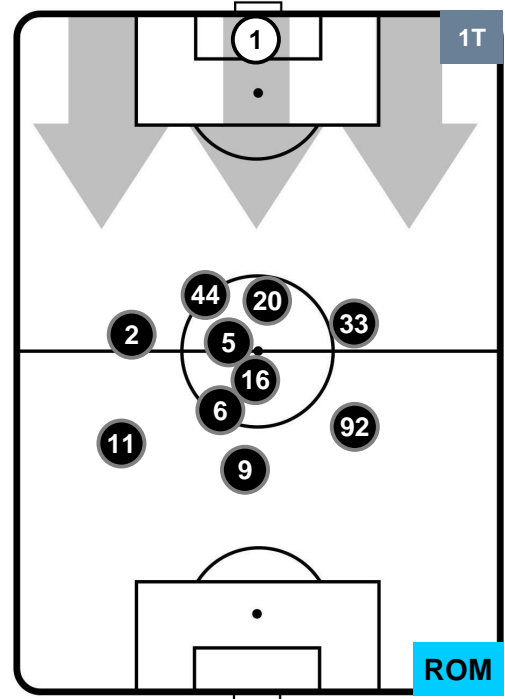

### HEATMAP

CHIEVOVERONA

CHI 3

5 ROM

ROMA

POSIZIONI MEDIE

- Legenda:**
- 1ª Sostituzione    ● Giocatore Entrato    ● Giocatore Uscito
  - 2ª Sostituzione    ● Giocatore Entrato    ● Giocatore Uscito    ■ Giocatore Entrato in sostituzione di ●
  - 3ª Sostituzione    ● Giocatore Entrato    ● Giocatore Uscito    ■ Giocatore Entrato in sostituzione di ●