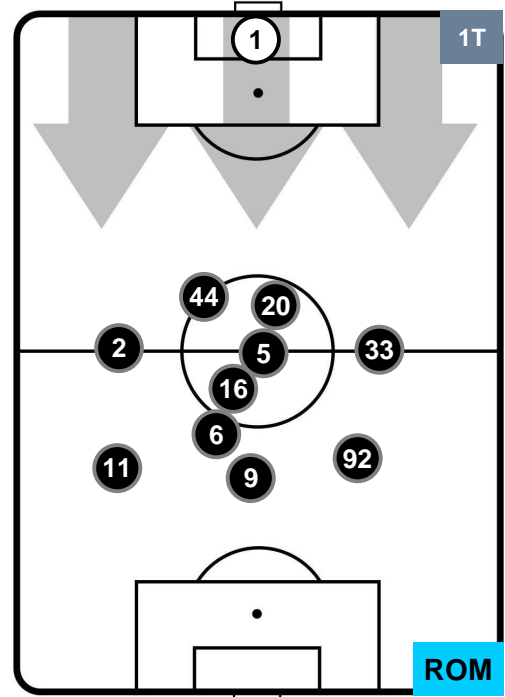

### HEATMAP

CHIEVOVERONA

CHI 3

5 ROM

ROMA

POSIZIONI MEDIE

- Legenda:**
- 1ª Sostituzione    ● Giocatore Entrato    ● Giocatore Uscito
  - 2ª Sostituzione    ● Giocatore Entrato    ● Giocatore Uscito    ■ Giocatore Entrato in sostituzione di ●
  - 3ª Sostituzione    ● Giocatore Entrato    ● Giocatore Uscito    ■ Giocatore Entrato in sostituzione di ●

CHIEVOVERONA

CHI 3

5 ROM

ROMA

POSIZIONI MEDIE POSSESSO PALLA (proprio)

- Legenda:**
- 1ª Sostituzione    ● Giocatore Entrato    ● Giocatore Uscito
  - 2ª Sostituzione    ● Giocatore Entrato    ● Giocatore Uscito    ■ Giocatore Entrato in sostituzione di ●
  - 3ª Sostituzione    ● Giocatore Entrato    ● Giocatore Uscito    ■ Giocatore Entrato in sostituzione di ●