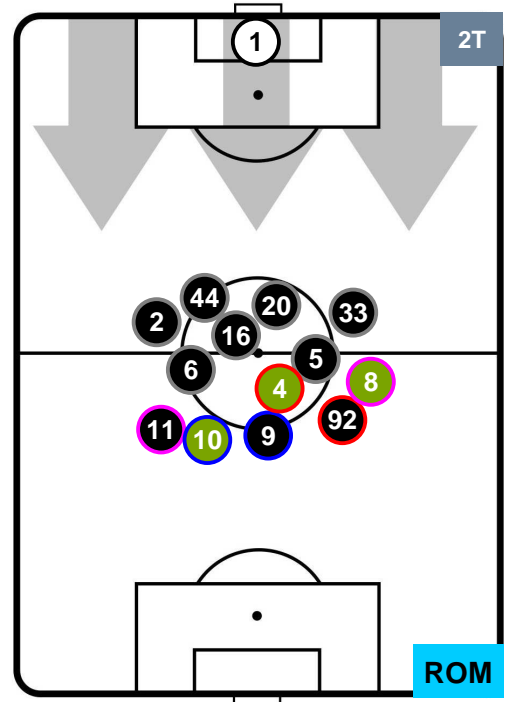

### HEATMAP

CHIEVOVERONA

CHI 3

5 ROM

ROMA

POSIZIONI MEDIE

- Legenda:**
- 1ª Sostituzione    ● Giocatore Entrato    ● Giocatore Uscito
  - 2ª Sostituzione    ● Giocatore Entrato    ● Giocatore Uscito    ■ Giocatore Entrato in sostituzione di ●
  - 3ª Sostituzione    ● Giocatore Entrato    ● Giocatore Uscito    ■ Giocatore Entrato in sostituzione di ●