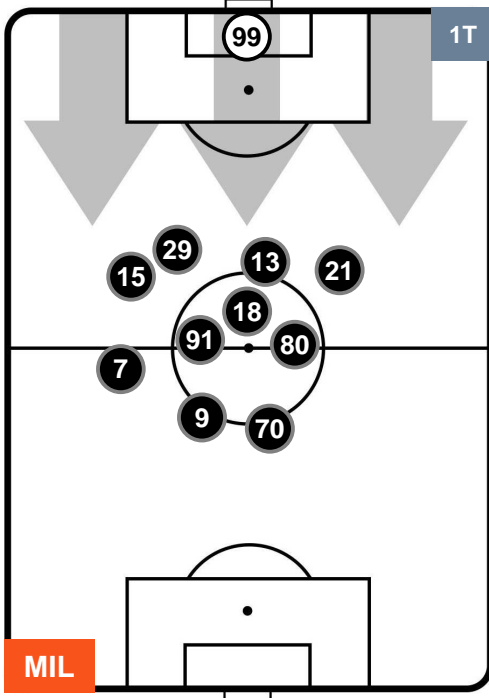

POSIZIONI MEDIE

- Legenda:**
- 1ª Sostituzione Giocatore Entrato Giocatore Uscito
 - 2ª Sostituzione Giocatore Entrato Giocatore Uscito Giocatore Entrato in sostituzione di
 - 3ª Sostituzione Giocatore Entrato Giocatore Uscito Giocatore Entrato in sostituzione di

MILAN MIL 3 0 BOL BOLOGNA

POSIZIONI MEDIE POSSESSO PALLA (proprio)

- Legenda:**
- 1ª Sostituzione Giocatore Entrato Giocatore Uscito
 - 2ª Sostituzione Giocatore Entrato Giocatore Uscito Giocatore Entrato in sostituzione di
 - 3ª Sostituzione Giocatore Entrato Giocatore Uscito Giocatore Entrato in sostituzione di

MILAN MIL 3 0 BOL BOLOGNA

POSIZIONI MEDIE POSSESSO PALLA (avversario)

- Legenda:**
- 1ª Sostituzione Giocatore Entrato Giocatore Uscito
 - 2ª Sostituzione Giocatore Entrato Giocatore Uscito Giocatore Entrato in sostituzione di
 - 3ª Sostituzione Giocatore Entrato Giocatore Uscito Giocatore Entrato in sostituzione di