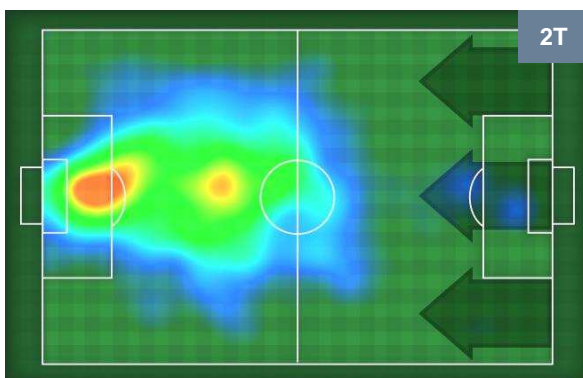

MILAN **MIL 3**   **0** **BOL** BOLOGNA

MVP (Most Valuable Player)

GIANLUCA LAPADULA		9
MILAN		MIL
Ruolo:	Attaccante	
Altezza:	1,78m	
Peso:	68 Kg	
Data Nascita:	07/02/1990	
Nazionalità:	ITA	
Jog 31% - Run 58% - Sprint 11% Km 9.914		
3.114	5.783	1.017
Statistiche		
Gol	1	
Occasioni da gol	2	
Totale tiri	5	
Tiri in porta (Gol)	2(1)	
Assist	2	
Azioni attacco	6	
Palle recuperate	1	
Falli subiti	2	
Minuti giocati	93'	

SIMONE VERDI		9
BOLOGNA		BOL
Ruolo:	Attaccante	
Altezza:	1,71m	
Peso:	62 Kg	
Data Nascita:	12/07/1992	
Nazionalità:	ITA	
Jog 29% - Run 63% - Sprint 8% Km 11.07		
3.178	6.932	0.96
Statistiche		
Totale tiri	1	
Assist	1	
Azioni attacco	3	
Palle recuperate	1	
Minuti giocati	93'	

HeatMap