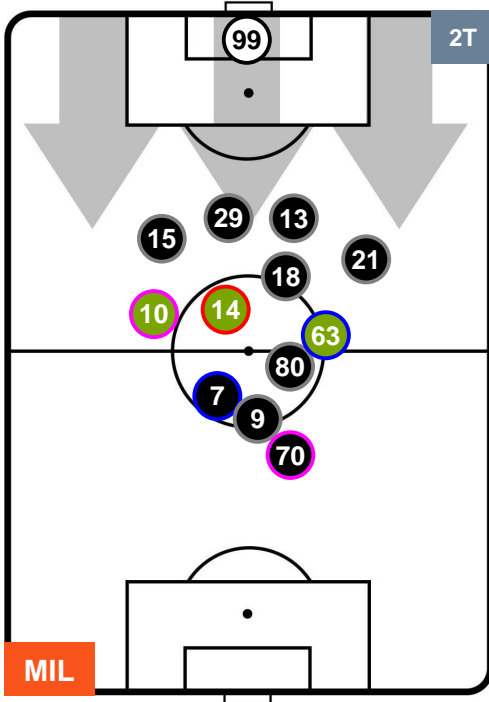

POSIZIONI MEDIE

- Legenda:**
- 1ª Sostituzione Giocatore Entrato Giocatore Uscito
 - 2ª Sostituzione Giocatore Entrato Giocatore Uscito Giocatore Entrato in sostituzione di
 - 3ª Sostituzione Giocatore Entrato Giocatore Uscito Giocatore Entrato in sostituzione di

MILAN MIL 3 0 BOL BOLOGNA

POSIZIONI MEDIE POSSESSO PALLA (proprio)

- Legenda:**
- 1ª Sostituzione Giocatore Entrato Giocatore Uscito
 - 2ª Sostituzione Giocatore Entrato Giocatore Uscito Giocatore Entrato in sostituzione di
 - 3ª Sostituzione Giocatore Entrato Giocatore Uscito Giocatore Entrato in sostituzione di

MILAN MIL 3 0 BOL BOLOGNA

POSIZIONI MEDIE POSSESSO PALLA (avversario)

- Legenda:**
- 1ª Sostituzione Giocatore Entrato Giocatore Uscito
 - 2ª Sostituzione Giocatore Entrato Giocatore Uscito Giocatore Entrato in sostituzione di
 - 3ª Sostituzione Giocatore Entrato Giocatore Uscito Giocatore Entrato in sostituzione di