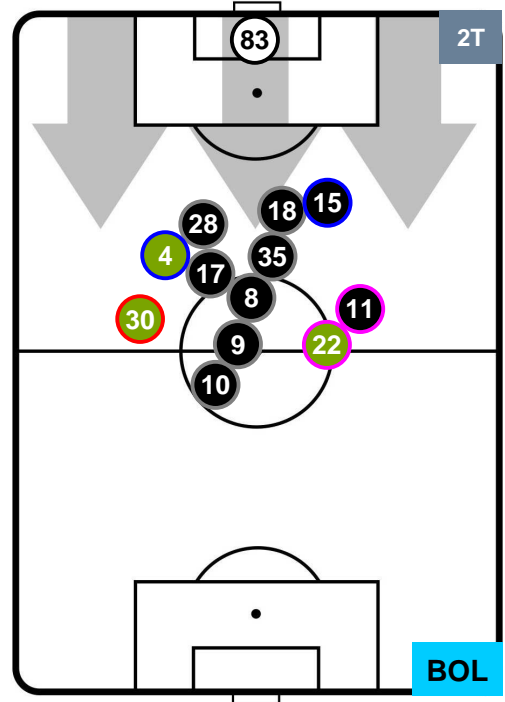

Jog-Run-Sprint (km 104.152)

29.373 | 66.858 | 7.921

MILAN  **MIL 3** **0**  **BOL** BOLOGNA

HEATMAP

MILAN

MIL 3

0 BOL

BOLOGNA

POSIZIONI MEDIE

- Legenda:**
- 1ª Sostituzione Giocatore Entrato Giocatore Uscito
 - 2ª Sostituzione Giocatore Entrato Giocatore Uscito Giocatore Entrato in sostituzione di
 - 3ª Sostituzione Giocatore Entrato Giocatore Uscito Giocatore Entrato in sostituzione di