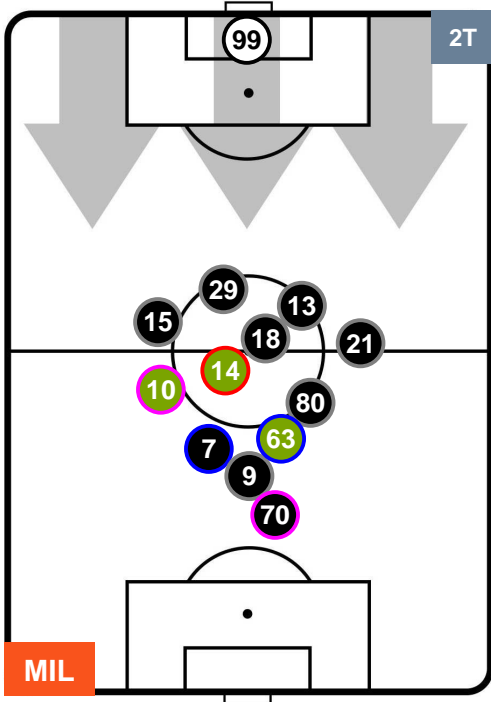

Jog-Run-Sprint (km 104.152)

29.373 | 66.858 | 7.921

MILAN  **MIL 3** **0**  **BOL** BOLOGNA

HEATMAP

MILAN

MIL 3

0 BOL

BOLOGNA

POSIZIONI MEDIE

- Legenda:**
- 1ª Sostituzione Giocatore Entrato Giocatore Uscito
 - 2ª Sostituzione Giocatore Entrato Giocatore Uscito Giocatore Entrato in sostituzione di
 - 3ª Sostituzione Giocatore Entrato Giocatore Uscito Giocatore Entrato in sostituzione di