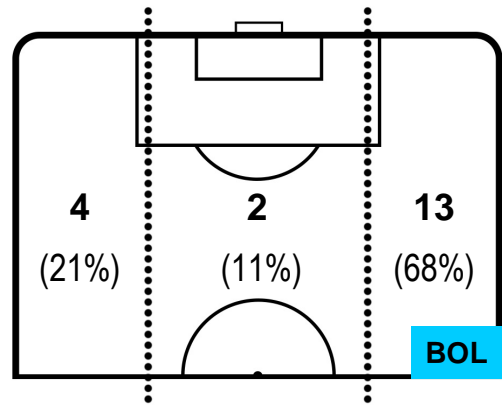

MILAN

MIL 3

0 BOL

BOLOGNA

BARICENTRO

BILANCIAMENTO OFFENSIVO

MILAN **MIL 3** **0** **BOL** BOLOGNA

ZONE DI TIRO

3	Gol	0
7	In porta	0
11	Fuori Porta	5

CROSS IN GIOCO

PALLE RECUPERATE

MILAN **MIL 3** **0** **BOL** BOLOGNA

MVP (Most Valuable Player)

GIANLUCA LAPADULA		9
MILAN		MIL
Ruolo:	Attaccante	
Altezza:	1,78m	
Peso:	68 Kg	
Data Nascita:	07/02/1990	
Nazionalità:	ITA	
Jog 31% - Run 58% - Sprint 11% Km 9.914		
3.114	5.783	1.017
Statistiche		
Gol	1	
Occasioni da gol	2	
Totale tiri	5	
Tiri in porta (Gol)	2(1)	
Assist	2	
Azioni attacco	6	
Palle recuperate	1	
Falli subiti	2	
Minuti giocati	93'	