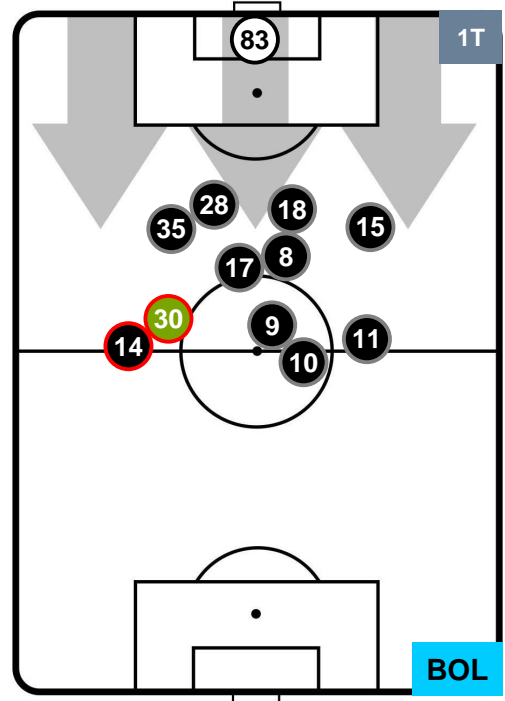

Jog-Run-Sprint (km 104.152)

29.373 | 66.858 | 7.921

MILAN  **MIL 3** **0**  **BOL** BOLOGNA

HEATMAP

MILAN

MIL 3

0 BOL

BOLOGNA

POSIZIONI MEDIE

- Legenda:**
- 1ª Sostituzione Giocatore Entrato Giocatore Uscito
 - 2ª Sostituzione Giocatore Entrato Giocatore Uscito Giocatore Entrato in sostituzione di
 - 3ª Sostituzione Giocatore Entrato Giocatore Uscito Giocatore Entrato in sostituzione di