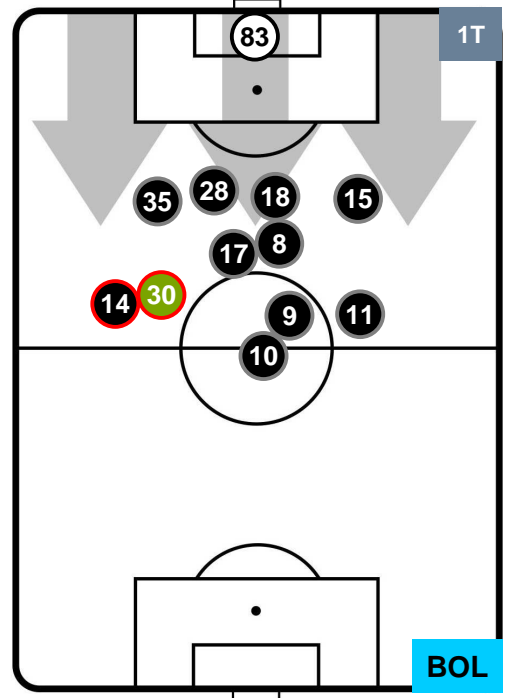

POSIZIONI MEDIE

- Legenda:**
- 1ª Sostituzione Giocatore Entrato Giocatore Uscito
 - 2ª Sostituzione Giocatore Entrato Giocatore Uscito Giocatore Entrato in sostituzione di
 - 3ª Sostituzione Giocatore Entrato Giocatore Uscito Giocatore Entrato in sostituzione di

MILAN MIL 3 0 BOL BOLOGNA

POSIZIONI MEDIE POSSESSO PALLA (proprio)

- Legenda:**
- 1ª Sostituzione Giocatore Entrato Giocatore Uscito
 - 2ª Sostituzione Giocatore Entrato Giocatore Uscito Giocatore Entrato in sostituzione di
 - 3ª Sostituzione Giocatore Entrato Giocatore Uscito Giocatore Entrato in sostituzione di

MILAN MIL 3 0 BOL BOLOGNA

POSIZIONI MEDIE POSSESSO PALLA (avversario)

- Legenda:**
- 1ª Sostituzione Giocatore Entrato Giocatore Uscito
 - 2ª Sostituzione Giocatore Entrato Giocatore Uscito Giocatore Entrato in sostituzione di
 - 3ª Sostituzione Giocatore Entrato Giocatore Uscito Giocatore Entrato in sostituzione di