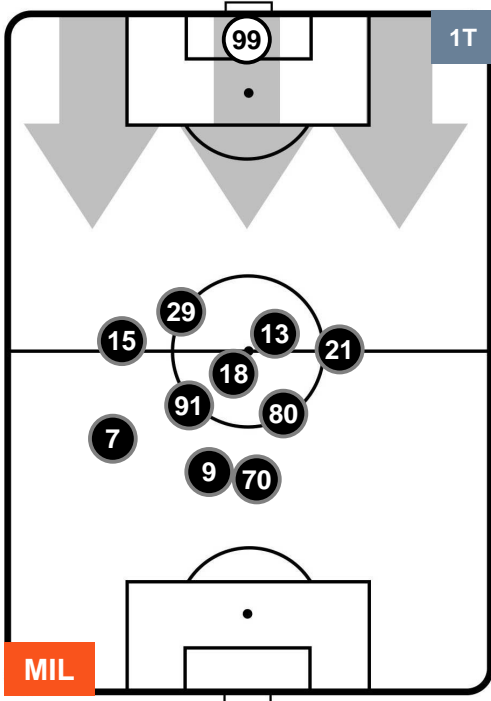

Jog-Run-Sprint (km 104.152)

29.373 | 66.858 | 7.921

MILAN  **MIL 3** **0**  **BOL** BOLOGNA

HEATMAP

MILAN

MIL 3

0 BOL

BOLOGNA

POSIZIONI MEDIE

- Legenda:**
- 1ª Sostituzione Giocatore Entrato Giocatore Uscito
 - 2ª Sostituzione Giocatore Entrato Giocatore Uscito Giocatore Entrato in sostituzione di
 - 3ª Sostituzione Giocatore Entrato Giocatore Uscito Giocatore Entrato in sostituzione di