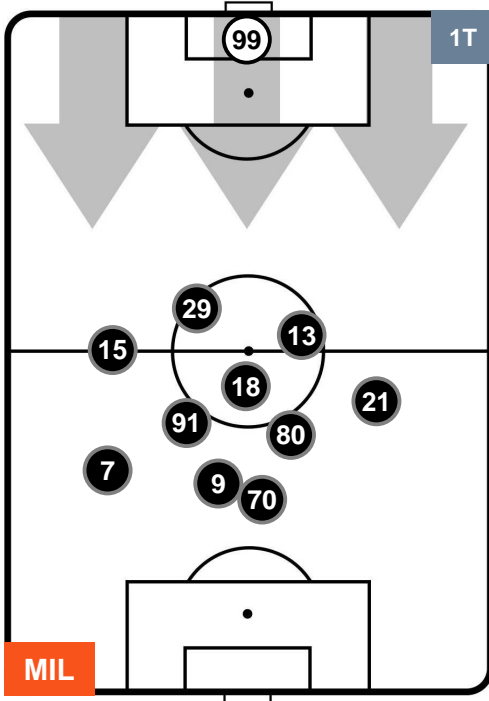

MILAN MIL 3 0 BOL BOLOGNA

POSIZIONI MEDIE POSSESSO PALLA (proprio)

1. **Legenda:**
2. 1ª Sostituzione Giocatore Entrato Giocatore Uscito
   - 2ª Sostituzione Giocatore Entrato Giocatore Uscito Giocatore Entrato in sostituzione di
   - 3ª Sostituzione Giocatore Entrato Giocatore Uscito Giocatore Entrato in sostituzione di