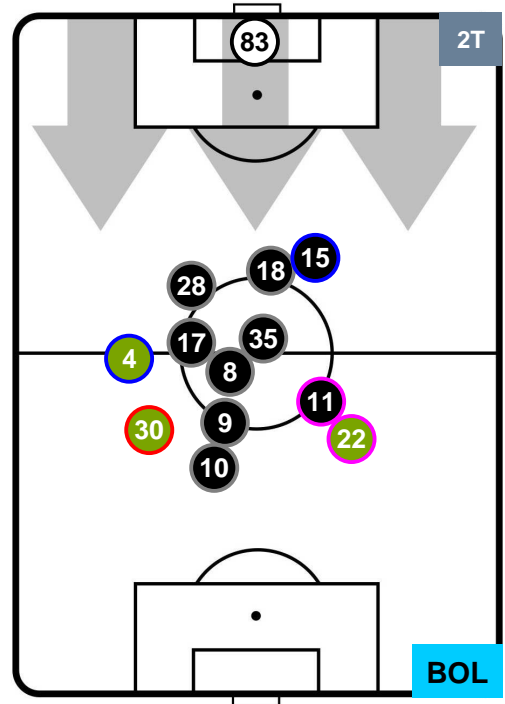

MILAN MIL 3 0 BOL BOLOGNA

POSIZIONI MEDIE POSSESSO PALLA (proprio)

1. **Legenda:**
2. 1ª Sostituzione Giocatore Entrato Giocatore Uscito
   - 2ª Sostituzione Giocatore Entrato Giocatore Uscito Giocatore Entrato in sostituzione di
   - 3ª Sostituzione Giocatore Entrato Giocatore Uscito Giocatore Entrato in sostituzione di