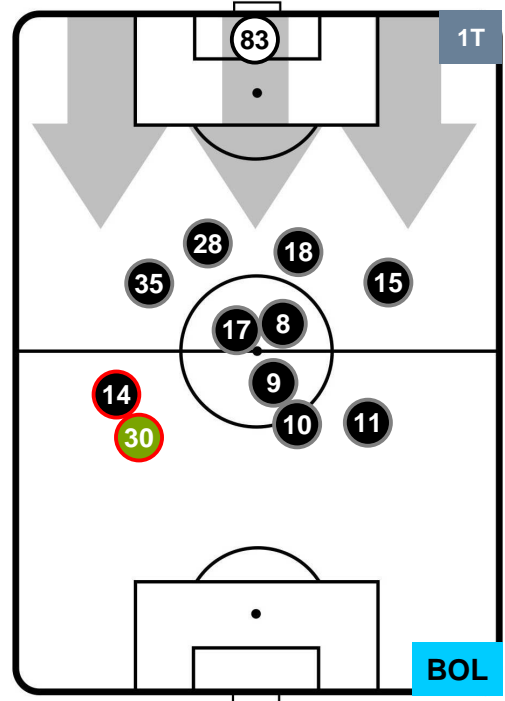

MILAN MIL 3 0 BOL BOLOGNA

POSIZIONI MEDIE POSSESSO PALLA (proprio)

1. **Legenda:**
2. 1ª Sostituzione Giocatore Entrato Giocatore Uscito
   - 2ª Sostituzione Giocatore Entrato Giocatore Uscito Giocatore Entrato in sostituzione di
   - 3ª Sostituzione Giocatore Entrato Giocatore Uscito Giocatore Entrato in sostituzione di