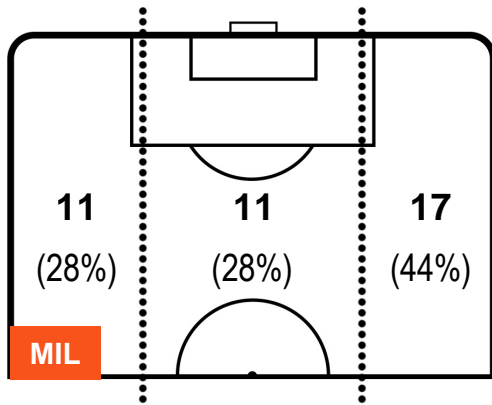

MILAN MIL 3 0 BOL BOLOGNA

POSIZIONI MEDIE POSSESSO PALLA (avversario)

- Legenda:**
- 1ª Sostituzione Giocatore Entrato Giocatore Uscito
 - 2ª Sostituzione Giocatore Entrato Giocatore Uscito Giocatore Entrato in sostituzione di
 - 3ª Sostituzione Giocatore Entrato Giocatore Uscito Giocatore Entrato in sostituzione di

MILAN

MIL 3

0 BOL

BOLOGNA

BARICENTRO

BILANCIAMENTO OFFENSIVO

MILAN **MIL 3** **0** **BOL** BOLOGNA

ZONE DI TIRO

3	Gol	0
7	In porta	0
11	Fuori Porta	5

CROSS IN GIOCO

PALLE RECUPERATE

MILAN **MIL 3** **0** **BOL** BOLOGNA

MVP (Most Valuable Player)

GIANLUCA LAPADULA		9
MILAN		MIL
Ruolo:	Attaccante	
Altezza:	1,78m	
Peso:	68 Kg	
Data Nascita:	07/02/1990	
Nazionalità:	ITA	
Jog 31% - Run 58% - Sprint 11% Km 9.914		
3.114	5.783	1.017
Statistiche		
Gol	1	
Occasioni da gol	2	
Totale tiri	5	
Tiri in porta (Gol)	2(1)	
Assist	2	
Azioni attacco	6	
Palle recuperate	1	
Falli subiti	2	
Minuti giocati	93'	

SIMONE VERDI		9
BOLOGNA		BOL
Ruolo:	Attaccante	
Altezza:	1,71m	
Peso:	62 Kg	
Data Nascita:	12/07/1992	
Nazionalità:	ITA	
Jog 29% - Run 63% - Sprint 8% Km 11.07		
3.178	6.932	0.96
Statistiche		
Totale tiri	1	
Assist	1	
Azioni attacco	3	
Palle recuperate	1	
Minuti giocati	93'	