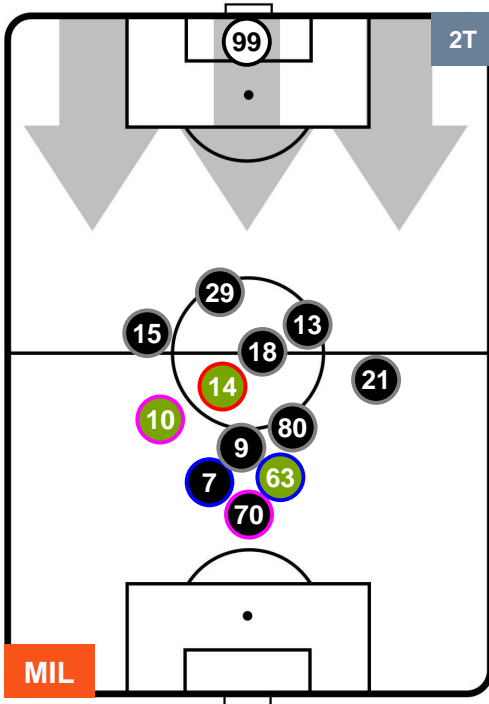

MILAN MIL 3 0 BOL BOLOGNA

POSIZIONI MEDIE POSSESSO PALLA (proprio)

1. **Legenda:**
2. 1ª Sostituzione Giocatore Entrato Giocatore Uscito
   - 2ª Sostituzione Giocatore Entrato Giocatore Uscito Giocatore Entrato in sostituzione di
   - 3ª Sostituzione Giocatore Entrato Giocatore Uscito Giocatore Entrato in sostituzione di