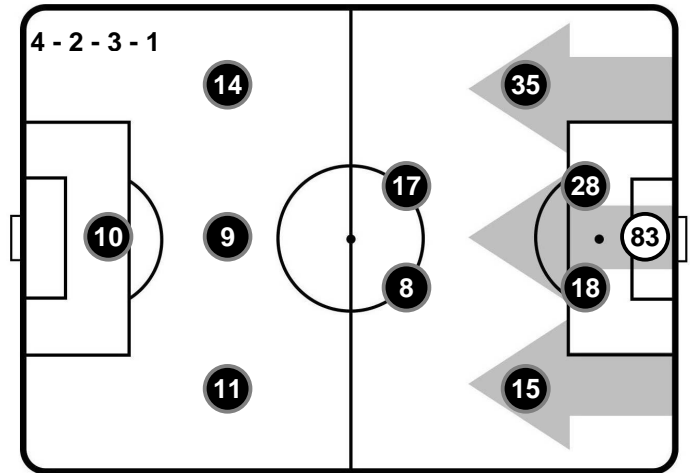

A disposizione

- 1 ANGELO DA COSTA
- 97 MOUHAMADOU SARR
- 2 MARIOS OIKONOMOU
- 4 EMIL KRAFTH
- 5 ERICK PULGAR
- 6 FEDERICO VIVIANI
- 16 ADAM NAGY
- 19 SADIQ UMAR
- 21 BRUNO PETKOVIC
- 22 LUCA RIZZO
- 25 ADAM MASINA
- 30 ORJI OKWONKWO

Allenatore: ROBERTO DONADONI

Arbitro: PIERO GIACOMELLI
Guardalinee: ELENITO DI LIBERATORE
Guardalinee: SALVATORE LONGO
Quarto Uomo: OMAR GAVA
Giudice di Porta: CLAUDIO GAVILLUCCI
Giudice di Porta: ALEANDRO DI PAOLO