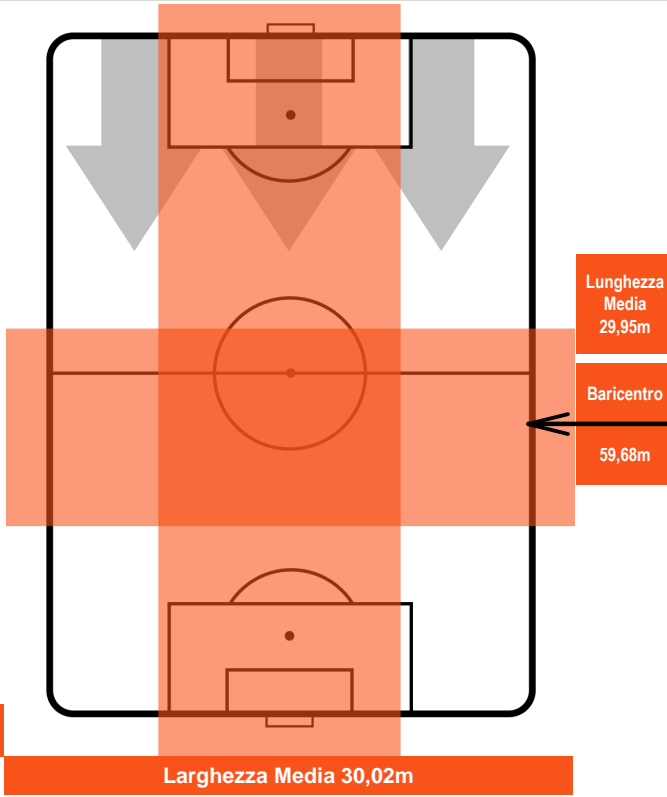

MILAN MIL 3 0 BOL BOLOGNA

POSIZIONI MEDIE POSSESSO PALLA (avversario)

- Legenda:**
- 1ª Sostituzione Giocatore Entrato Giocatore Uscito
 - 2ª Sostituzione Giocatore Entrato Giocatore Uscito Giocatore Entrato in sostituzione di
 - 3ª Sostituzione Giocatore Entrato Giocatore Uscito Giocatore Entrato in sostituzione di

MILAN

MIL 3

0 BOL

BOLOGNA

BARICENTRO

BILANCIAMENTO OFFENSIVO

MILAN **MIL 3** **0** **BOL** BOLOGNA

ZONE DI TIRO

3	Gol	0
7	In porta	0
11	Fuori Porta	5

CROSS IN GIOCO

PALLE RECUPERATE

MILAN **MIL 3** **0** **BOL** BOLOGNA

MVP (Most Valuable Player)

GIANLUCA LAPADULA		9
MILAN		MIL
Ruolo:	Attaccante	
Altezza:	1,78m	
Peso:	68 Kg	
Data Nascita:	07/02/1990	
Nazionalità:	ITA	
Jog 31% - Run 58% - Sprint 11% Km 9.914		
3.114	5.783	1.017
Statistiche		
Gol	1	
Occasioni da gol	2	
Totale tiri	5	
Tiri in porta (Gol)	2(1)	
Assist	2	
Azioni attacco	6	
Palle recuperate	1	
Falli subiti	2	
Minuti giocati	93'	