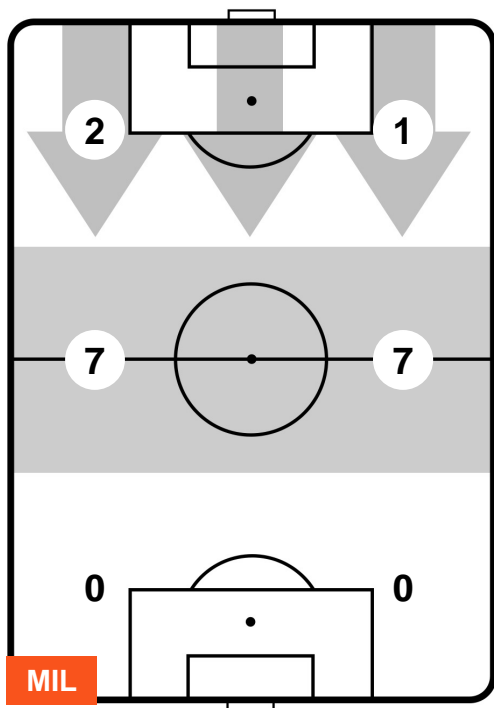

MILAN MIL 3 0 BOL BOLOGNA

POSIZIONI MEDIE POSSESSO PALLA (avversario)

- Legenda:**
- 1ª Sostituzione Giocatore Entrato Giocatore Uscito
 - 2ª Sostituzione Giocatore Entrato Giocatore Uscito Giocatore Entrato in sostituzione di
 - 3ª Sostituzione Giocatore Entrato Giocatore Uscito Giocatore Entrato in sostituzione di

MILAN

MIL 3

0 BOL

BOLOGNA

BARICENTRO

BILANCIAMENTO OFFENSIVO

MILAN **MIL 3** **0** **BOL** BOLOGNA

ZONE DI TIRO

3	Gol	0
7	In porta	0
11	Fuori Porta	5

CROSS IN GIOCO

PALLE RECUPERATE

MILAN **MIL 3** **0** **BOL** BOLOGNA

MVP (Most Valuable Player)

GIANLUCA LAPADULA		9
MILAN		MIL
Ruolo:	Attaccante	
Altezza:	1,78m	
Peso:	68 Kg	
Data Nascita:	07/02/1990	
Nazionalità:	ITA	
Jog 31% - Run 58% - Sprint 11% Km 9.914		
3.114	5.783	1.017
Statistiche		
Gol	1	
Occasioni da gol	2	
Totale tiri	5	
Tiri in porta (Gol)	2(1)	
Assist	2	
Azioni attacco	6	
Palle recuperate	1	
Falli subiti	2	
Minuti giocati	93'	