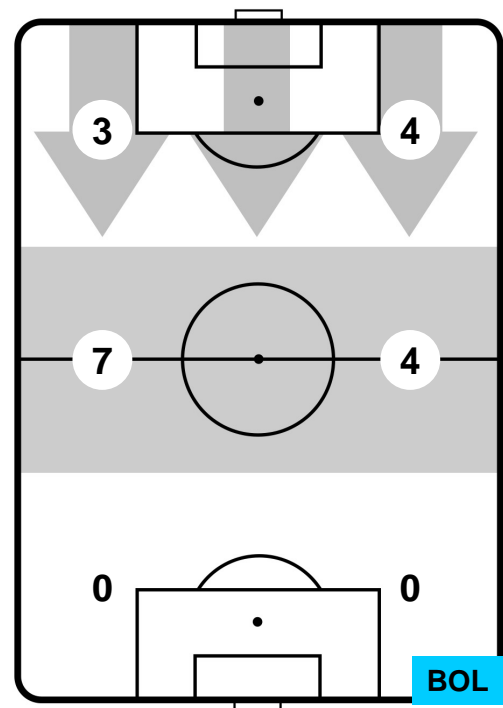

MILAN

MIL 3

0 BOL

BOLOGNA

BARICENTRO

BILANCIAMENTO OFFENSIVO

MILAN **MIL 3** **0** **BOL** BOLOGNA

ZONE DI TIRO

3	Gol	0
7	In porta	0
11	Fuori Porta	5

CROSS IN GIOCO

PALLE RECUPERATE

MILAN **MIL 3** **0** **BOL** BOLOGNA

MVP (Most Valuable Player)

GIANLUCA LAPADULA		9
MILAN		MIL
Ruolo:	Attaccante	
Altezza:	1,78m	
Peso:	68 Kg	
Data Nascita:	07/02/1990	
Nazionalità:	ITA	
Jog 31% - Run 58% - Sprint 11% Km 9.914		
3.114	5.783	1.017
Statistiche		
Gol	1	
Occasioni da gol	2	
Totale tiri	5	
Tiri in porta (Gol)	2(1)	
Assist	2	
Azioni attacco	6	
Palle recuperate	1	
Falli subiti	2	
Minuti giocati	93'	