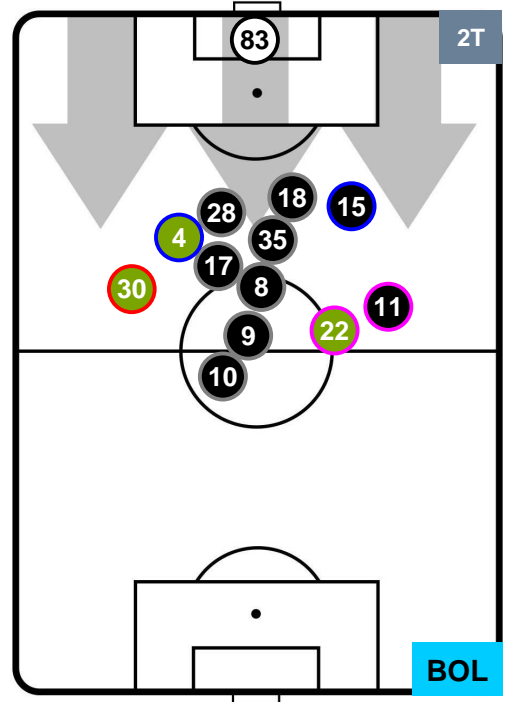

POSIZIONI MEDIE

- Legenda:**
- 1ª Sostituzione Giocatore Entrato Giocatore Uscito
 - 2ª Sostituzione Giocatore Entrato Giocatore Uscito Giocatore Entrato in sostituzione di
 - 3ª Sostituzione Giocatore Entrato Giocatore Uscito Giocatore Entrato in sostituzione di

MILAN MIL 3 0 BOL BOLOGNA

POSIZIONI MEDIE POSSESSO PALLA (proprio)

- Legenda:**
- 1ª Sostituzione Giocatore Entrato Giocatore Uscito
 - 2ª Sostituzione Giocatore Entrato Giocatore Uscito Giocatore Entrato in sostituzione di
 - 3ª Sostituzione Giocatore Entrato Giocatore Uscito Giocatore Entrato in sostituzione di

MILAN MIL 3 0 BOL BOLOGNA

POSIZIONI MEDIE POSSESSO PALLA (avversario)

- Legenda:**
- 1ª Sostituzione Giocatore Entrato Giocatore Uscito
 - 2ª Sostituzione Giocatore Entrato Giocatore Uscito Giocatore Entrato in sostituzione di
 - 3ª Sostituzione Giocatore Entrato Giocatore Uscito Giocatore Entrato in sostituzione di