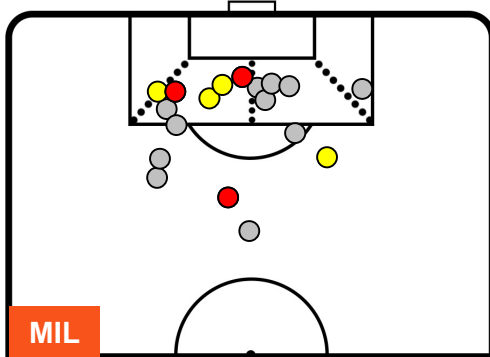

MILAN MIL 3 0 BOL BOLOGNA

POSIZIONI MEDIE POSSESSO PALLA (avversario)

- Legenda:**
- 1ª Sostituzione Giocatore Entrato Giocatore Uscito
 - 2ª Sostituzione Giocatore Entrato Giocatore Uscito Giocatore Entrato in sostituzione di
 - 3ª Sostituzione Giocatore Entrato Giocatore Uscito Giocatore Entrato in sostituzione di

MILAN

MIL 3

0 BOL

BOLOGNA

BARICENTRO

BILANCIAMENTO OFFENSIVO

MILAN **MIL 3** **0** **BOL** BOLOGNA

ZONE DI TIRO

3	Gol	0
7	In porta	0
11	Fuori Porta	5

CROSS IN GIOCO

PALLE RECUPERATE

MILAN **MIL 3** **0** **BOL** BOLOGNA

MVP (Most Valuable Player)

GIANLUCA LAPADULA		9
MILAN		MIL
Ruolo:	Attaccante	
Altezza:	1,78m	
Peso:	68 Kg	
Data Nascita:	07/02/1990	
Nazionalità:	ITA	
Jog 31% - Run 58% - Sprint 11% Km 9.914		
3.114	5.783	1.017
Statistiche		
Gol	1	
Occasioni da gol	2	
Totale tiri	5	
Tiri in porta (Gol)	2(1)	
Assist	2	
Azioni attacco	6	
Palle recuperate	1	
Falli subiti	2	
Minuti giocati	93'	