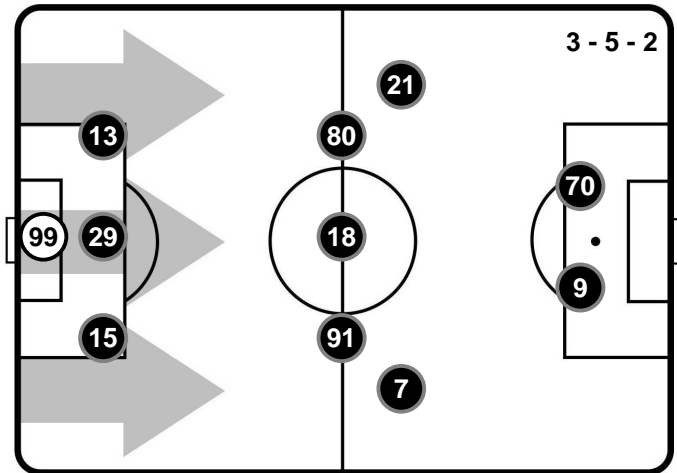

MILAN

MIL 3

0 BOL

BOLOGNA

FORMAZIONI

MILAN

- 99 GIANLUIGI DONNARUMMA (P)
- 15 GUSTAVO GOMEZ
- 29 GABRIEL PALETTA
- 13 ALESSIO ROMAGNOLI
- 7 GERARD DEULOFEU
- 91 ANDREA BERTOLACCI
- 18 RICCARDO MONTOLIVO
- 80 MARIO PASALIC
- 21 LEONEL VANGIONI
- 9 GIANLUCA LAPADULA
- 70 CARLOS BACCA