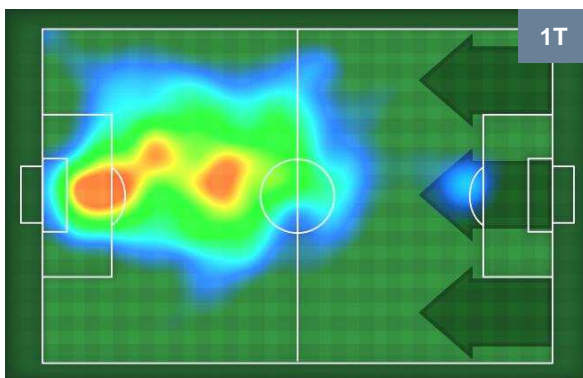

MILAN **MIL 3**   **0** **BOL** BOLOGNA

MVP (Most Valuable Player)

GIANLUCA LAPADULA		9
MILAN		MIL
Ruolo:	Attaccante	
Altezza:	1,78m	
Peso:	68 Kg	
Data Nascita:	07/02/1990	
Nazionalità:	ITA	
Jog 31% - Run 58% - Sprint 11% Km 9.914		
3.114	5.783	1.017
Statistiche		
Gol	1	
Occasioni da gol	2	
Totale tiri	5	
Tiri in porta (Gol)	2(1)	
Assist	2	
Azioni attacco	6	
Palle recuperate	1	
Falli subiti	2	
Minuti giocati	93'	

SIMONE VERDI		9
BOLOGNA		BOL
Ruolo:	Attaccante	
Altezza:	1,71m	
Peso:	62 Kg	
Data Nascita:	12/07/1992	
Nazionalità:	ITA	
Jog 29% - Run 63% - Sprint 8% Km 11.07		
3.178	6.932	0.96
Statistiche		
Totale tiri	1	
Assist	1	
Azioni attacco	3	
Palle recuperate	1	
Minuti giocati	93'	

HeatMap