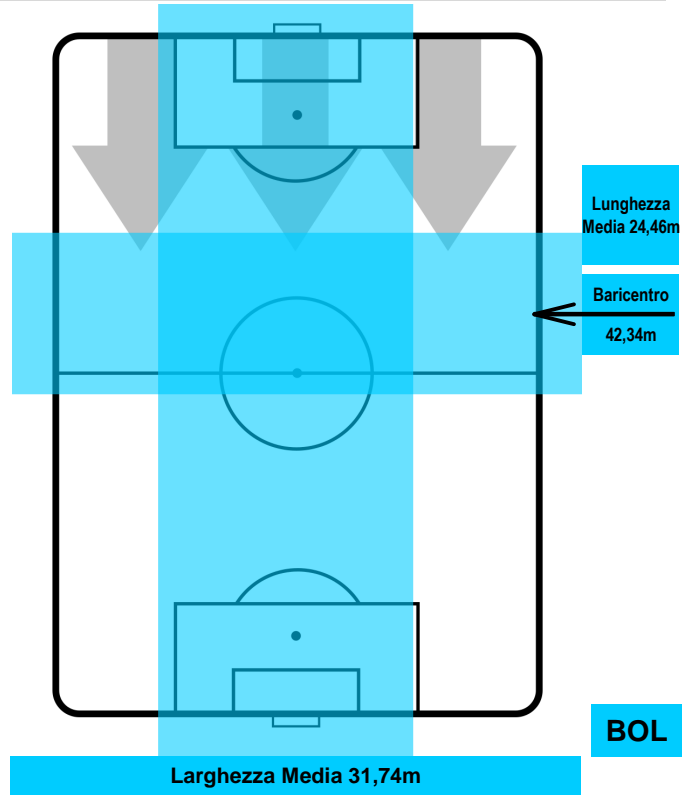

MILAN MIL 3 0 BOL BOLOGNA

POSIZIONI MEDIE POSSESSO PALLA (avversario)

- Legenda:**
- 1ª Sostituzione Giocatore Entrato Giocatore Uscito
 - 2ª Sostituzione Giocatore Entrato Giocatore Uscito Giocatore Entrato in sostituzione di
 - 3ª Sostituzione Giocatore Entrato Giocatore Uscito Giocatore Entrato in sostituzione di

MILAN

MIL 3

0 BOL

BOLOGNA

BARICENTRO

BILANCIAMENTO OFFENSIVO

MILAN **MIL 3** **0** **BOL** BOLOGNA

ZONE DI TIRO

3	Gol	0
7	In porta	0
11	Fuori Porta	5

CROSS IN GIOCO

PALLE RECUPERATE

MILAN **MIL 3** **0** **BOL** BOLOGNA

MVP (Most Valuable Player)

GIANLUCA LAPADULA		9
MILAN		MIL
Ruolo:	Attaccante	
Altezza:	1,78m	
Peso:	68 Kg	
Data Nascita:	07/02/1990	
Nazionalità:	ITA	
Jog 31% - Run 58% - Sprint 11% Km 9.914		
3.114	5.783	1.017
Statistiche		
Gol	1	
Occasioni da gol	2	
Totale tiri	5	
Tiri in porta (Gol)	2(1)	
Assist	2	
Azioni attacco	6	
Palle recuperate	1	
Falli subiti	2	
Minuti giocati	93'	

SIMONE VERDI		9
BOLOGNA		BOL
Ruolo:	Attaccante	
Altezza:	1,71m	
Peso:	62 Kg	
Data Nascita:	12/07/1992	
Nazionalità:	ITA	
Jog 29% - Run 63% - Sprint 8% Km 11.07		
3.178	6.932	0.96
Statistiche		
Totale tiri	1	
Assist	1	
Azioni attacco	3	
Palle recuperate	1	
Minuti giocati	93'	