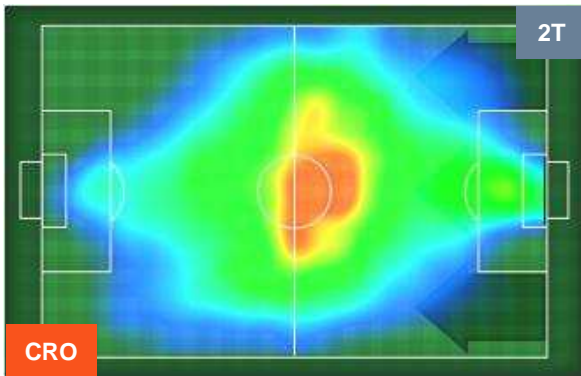

### HEATMAP

CROTONE CRO 1 PAL 1

POSIZIONI MEDIE

- Legenda:**
- 1ª Sostituzione Giocatore Entrato Giocatore Uscito
  - 2ª Sostituzione Giocatore Entrato Giocatore Uscito Giocatore Entrato in sostituzione di
  - 3ª Sostituzione Giocatore Entrato Giocatore Uscito Giocatore Entrato in sostituzione di