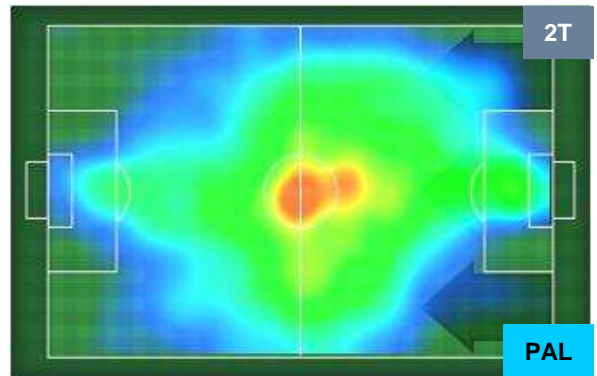

### HEATMAP

CROTONE CRO 1 PAL 1

POSIZIONI MEDIE

- Legenda:**
- 1ª Sostituzione Giocatore Entrato Giocatore Uscito
  - 2ª Sostituzione Giocatore Entrato Giocatore Uscito Giocatore Entrato in sostituzione di
  - 3ª Sostituzione Giocatore Entrato Giocatore Uscito Giocatore Entrato in sostituzione di