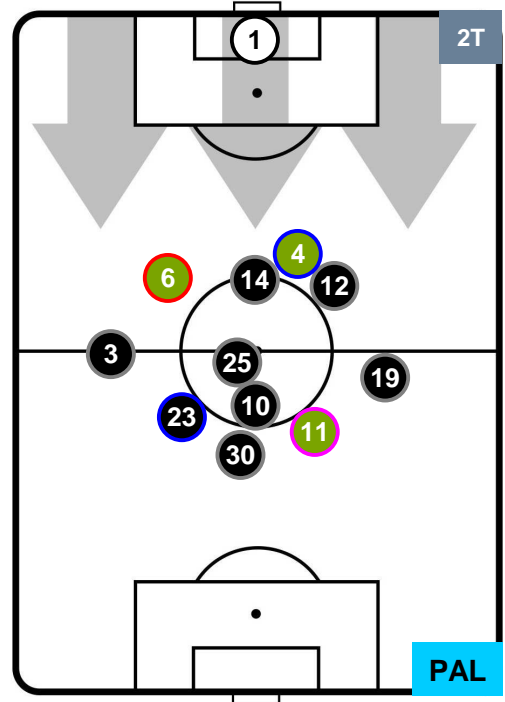

### HEATMAP

CROTONE CRO 1 PAL 1

POSIZIONI MEDIE

- Legenda:**
- 1ª Sostituzione Giocatore Entrato Giocatore Uscito
  - 2ª Sostituzione Giocatore Entrato Giocatore Uscito Giocatore Entrato in sostituzione di
  - 3ª Sostituzione Giocatore Entrato Giocatore Uscito Giocatore Entrato in sostituzione di

CROTONE 1 1 PALERMO

POSIZIONI MEDIE POSSESSO PALLA (proprio)

- Legenda:**
- 1ª Sostituzione Giocatore Entrato Giocatore Uscito
  - 2ª Sostituzione Giocatore Entrato Giocatore Uscito Giocatore Entrato in sostituzione di
  - 3ª Sostituzione Giocatore Entrato Giocatore Uscito Giocatore Entrato in sostituzione di