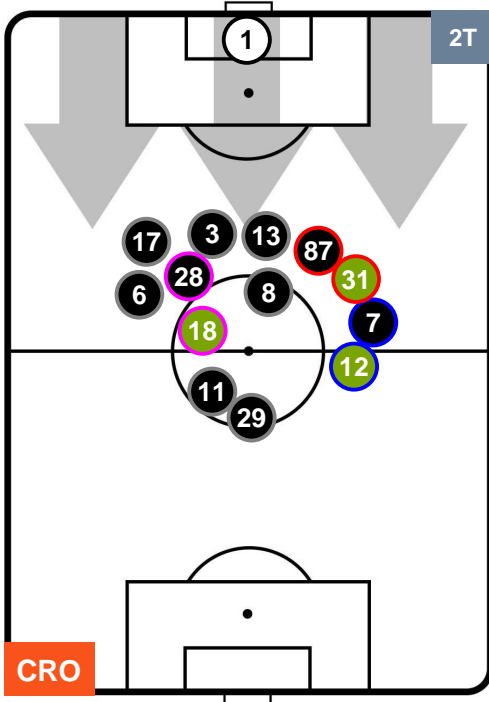

### HEATMAP

CROTONE CRO 1 PAL 1

POSIZIONI MEDIE

- Legenda:**
- 1ª Sostituzione Giocatore Entrato Giocatore Uscito
  - 2ª Sostituzione Giocatore Entrato Giocatore Uscito Giocatore Entrato in sostituzione di
  - 3ª Sostituzione Giocatore Entrato Giocatore Uscito Giocatore Entrato in sostituzione di

CROTONE 1 1 PALERMO

POSIZIONI MEDIE POSSESSO PALLA (proprio)

- Legenda:**
- 1ª Sostituzione Giocatore Entrato Giocatore Uscito
  - 2ª Sostituzione Giocatore Entrato Giocatore Uscito Giocatore Entrato in sostituzione di
  - 3ª Sostituzione Giocatore Entrato Giocatore Uscito Giocatore Entrato in sostituzione di

CROTONE CRO 1 PAL 1 PALERMO

POSIZIONI MEDIE POSSESSO PALLA (avversario)

- Legenda:**
- 1ª Sostituzione Giocatore Entrato Giocatore Uscito
  - 2ª Sostituzione Giocatore Entrato Giocatore Uscito Giocatore Entrato in sostituzione di
  - 3ª Sostituzione Giocatore Entrato Giocatore Uscito Giocatore Entrato in sostituzione di