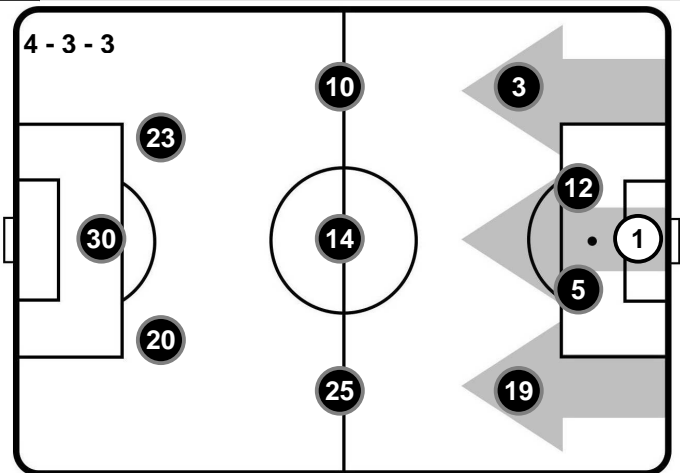

A disposizione

- 68 ANDREA FULIGNATI
- 2 ROBERTO VITIELLO
- 4 SINISA ANDELKOVIC
- 6 EDOARDO GOLDANIGA
- 11 CARLOS EMBALO
- 15 THIAGO CIONEK
- 18 IVAYLO CHOICHEV
- 22 NORBERT BALOGH
- 24 OUASIM BOUY
- 28 MATO JAJALO
- 97 GIUSEPPE PEZZELLA
- 98 SIMONE LO FASO

Allenatore: ROBERTO DE ZERBI