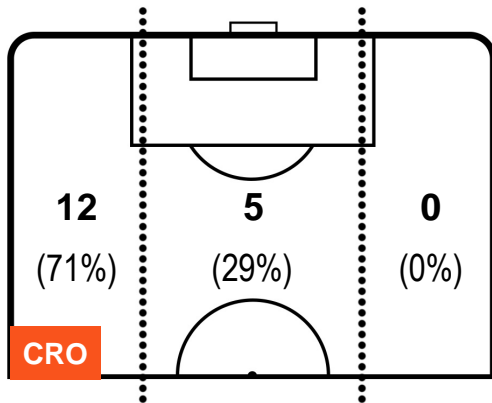

BILANCIAMENTO OFFENSIVO