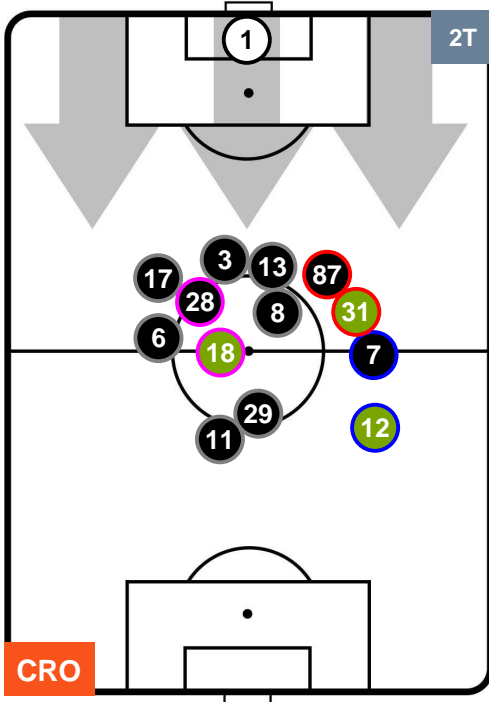

### HEATMAP

CROTONE CRO 1 PAL 1

POSIZIONI MEDIE

- Legenda:**
- 1ª Sostituzione Giocatore Entrato Giocatore Uscito
  - 2ª Sostituzione Giocatore Entrato Giocatore Uscito Giocatore Entrato in sostituzione di
  - 3ª Sostituzione Giocatore Entrato Giocatore Uscito Giocatore Entrato in sostituzione di