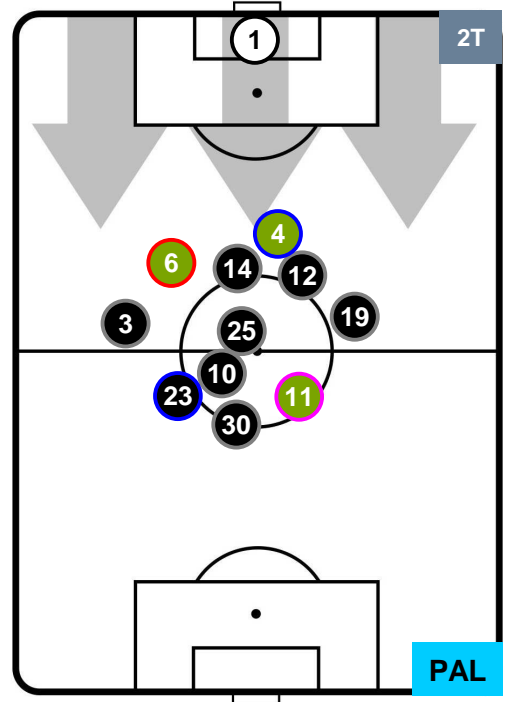

### HEATMAP

CROTONE CRO 1 PAL 1

POSIZIONI MEDIE

- Legenda:**
- 1ª Sostituzione Giocatore Entrato Giocatore Uscito
  - 2ª Sostituzione Giocatore Entrato Giocatore Uscito Giocatore Entrato in sostituzione di
  - 3ª Sostituzione Giocatore Entrato Giocatore Uscito Giocatore Entrato in sostituzione di