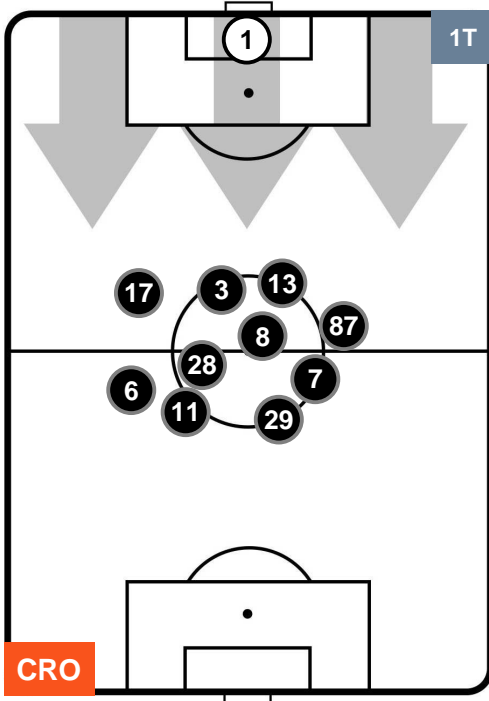

### HEATMAP

CROTONE CRO 1 PAL 1

POSIZIONI MEDIE

- Legenda:**
- 1ª Sostituzione Giocatore Entrato Giocatore Uscito
  - 2ª Sostituzione Giocatore Entrato Giocatore Uscito Giocatore Entrato in sostituzione di
  - 3ª Sostituzione Giocatore Entrato Giocatore Uscito Giocatore Entrato in sostituzione di

CROTONE 1 1 PALERMO

POSIZIONI MEDIE POSSESSO PALLA (proprio)

- Legenda:**
- 1ª Sostituzione Giocatore Entrato Giocatore Uscito
  - 2ª Sostituzione Giocatore Entrato Giocatore Uscito Giocatore Entrato in sostituzione di
  - 3ª Sostituzione Giocatore Entrato Giocatore Uscito Giocatore Entrato in sostituzione di