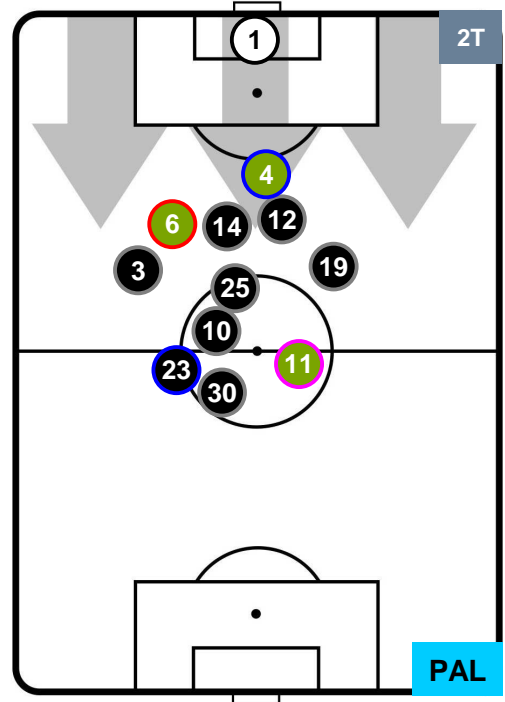

### HEATMAP

CROTONE CRO 1 PAL 1

POSIZIONI MEDIE

- Legenda:**
- 1ª Sostituzione Giocatore Entrato Giocatore Uscito
  - 2ª Sostituzione Giocatore Entrato Giocatore Uscito Giocatore Entrato in sostituzione di
  - 3ª Sostituzione Giocatore Entrato Giocatore Uscito Giocatore Entrato in sostituzione di

CROTONE 1 1 PALERMO

POSIZIONI MEDIE POSSESSO PALLA (proprio)

- Legenda:**
- 1ª Sostituzione Giocatore Entrato Giocatore Uscito
  - 2ª Sostituzione Giocatore Entrato Giocatore Uscito Giocatore Entrato in sostituzione di
  - 3ª Sostituzione Giocatore Entrato Giocatore Uscito Giocatore Entrato in sostituzione di

CROTONE CRO 1 PAL 1 PALERMO

POSIZIONI MEDIE POSSESSO PALLA (avversario)

- Legenda:**
- 1ª Sostituzione Giocatore Entrato Giocatore Uscito
  - 2ª Sostituzione Giocatore Entrato Giocatore Uscito Giocatore Entrato in sostituzione di
  - 3ª Sostituzione Giocatore Entrato Giocatore Uscito Giocatore Entrato in sostituzione di