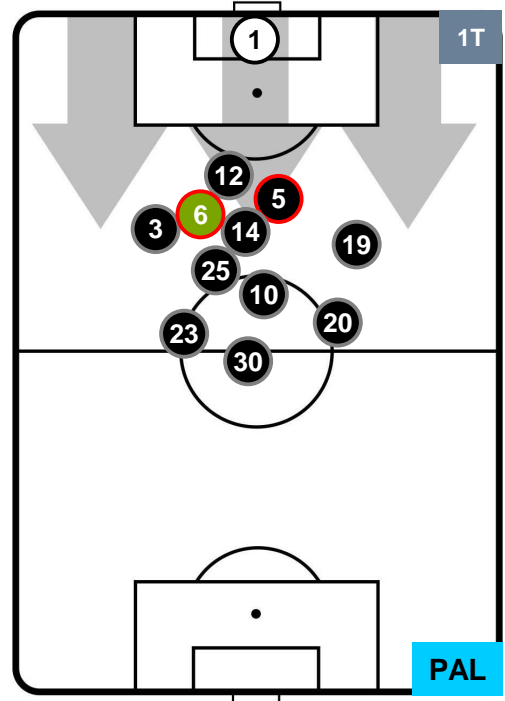

### HEATMAP

CROTONE CRO 1 PAL 1

POSIZIONI MEDIE

- Legenda:**
- 1ª Sostituzione Giocatore Entrato Giocatore Uscito
  - 2ª Sostituzione Giocatore Entrato Giocatore Uscito Giocatore Entrato in sostituzione di
  - 3ª Sostituzione Giocatore Entrato Giocatore Uscito Giocatore Entrato in sostituzione di

CROTONE 1 1 PALERMO

POSIZIONI MEDIE POSSESSO PALLA (proprio)

- Legenda:**
- 1ª Sostituzione Giocatore Entrato Giocatore Uscito
  - 2ª Sostituzione Giocatore Entrato Giocatore Uscito Giocatore Entrato in sostituzione di
  - 3ª Sostituzione Giocatore Entrato Giocatore Uscito Giocatore Entrato in sostituzione di

CROTONE CRO 1 PAL 1 PALERMO

POSIZIONI MEDIE POSSESSO PALLA (avversario)

- Legenda:**
- 1ª Sostituzione Giocatore Entrato Giocatore Uscito
  - 2ª Sostituzione Giocatore Entrato Giocatore Uscito Giocatore Entrato in sostituzione di
  - 3ª Sostituzione Giocatore Entrato Giocatore Uscito Giocatore Entrato in sostituzione di