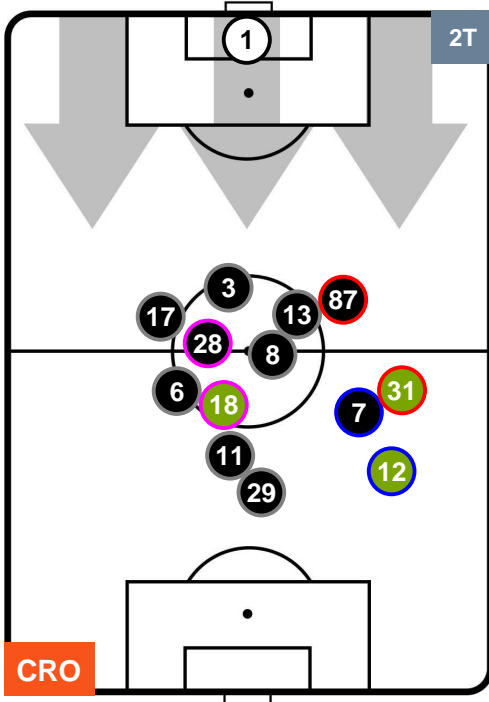

### HEATMAP

CROTONE CRO 1 PAL 1

POSIZIONI MEDIE

- Legenda:**
- 1ª Sostituzione Giocatore Entrato Giocatore Uscito
  - 2ª Sostituzione Giocatore Entrato Giocatore Uscito Giocatore Entrato in sostituzione di
  - 3ª Sostituzione Giocatore Entrato Giocatore Uscito Giocatore Entrato in sostituzione di

CROTONE 1 1 PALERMO

POSIZIONI MEDIE POSSESSO PALLA (proprio)

- Legenda:**
- 1ª Sostituzione Giocatore Entrato Giocatore Uscito
  - 2ª Sostituzione Giocatore Entrato Giocatore Uscito Giocatore Entrato in sostituzione di
  - 3ª Sostituzione Giocatore Entrato Giocatore Uscito Giocatore Entrato in sostituzione di