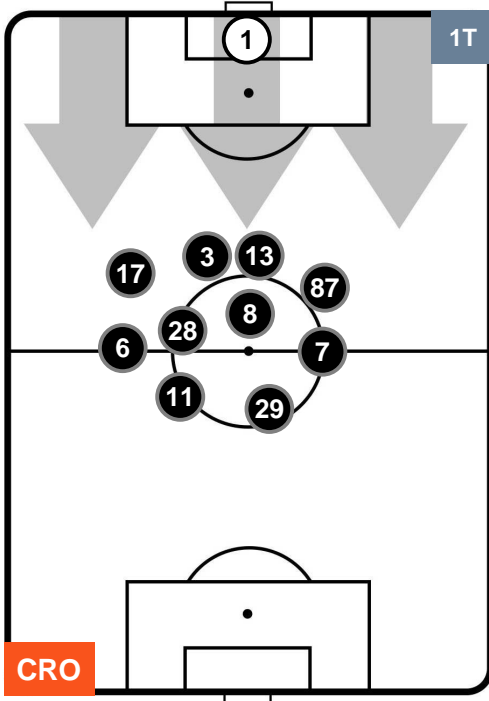

### HEATMAP

CROTONE CRO 1 PAL 1

POSIZIONI MEDIE

- Legenda:**
- 1ª Sostituzione Giocatore Entrato Giocatore Uscito
  - 2ª Sostituzione Giocatore Entrato Giocatore Uscito Giocatore Entrato in sostituzione di
  - 3ª Sostituzione Giocatore Entrato Giocatore Uscito Giocatore Entrato in sostituzione di