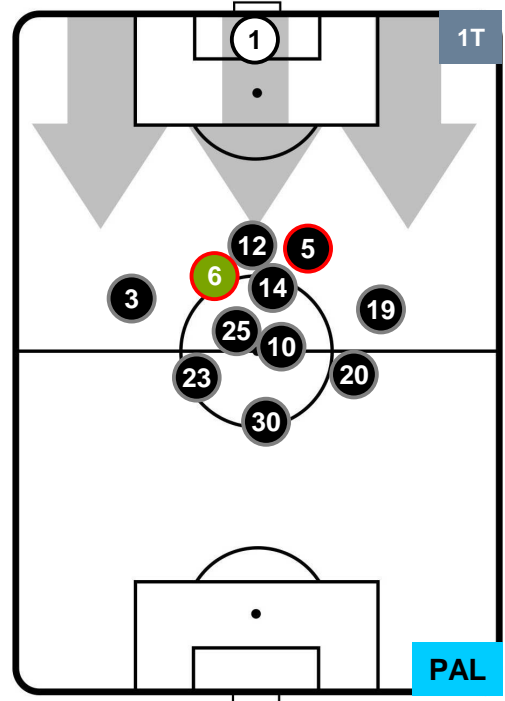

### HEATMAP

CROTONE CRO 1 PAL 1

POSIZIONI MEDIE

- Legenda:**
- 1ª Sostituzione Giocatore Entrato Giocatore Uscito
  - 2ª Sostituzione Giocatore Entrato Giocatore Uscito Giocatore Entrato in sostituzione di
  - 3ª Sostituzione Giocatore Entrato Giocatore Uscito Giocatore Entrato in sostituzione di