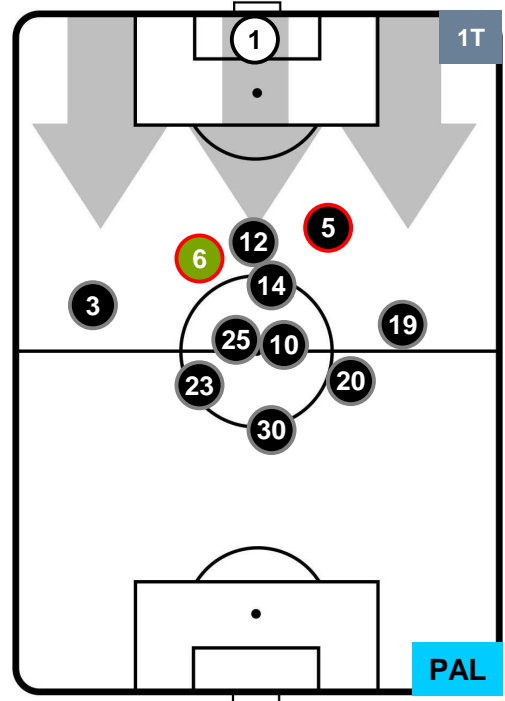

### HEATMAP

CROTONE CRO 1 PAL 1

POSIZIONI MEDIE

- Legenda:**
- 1ª Sostituzione Giocatore Entrato Giocatore Uscito
  - 2ª Sostituzione Giocatore Entrato Giocatore Uscito Giocatore Entrato in sostituzione di
  - 3ª Sostituzione Giocatore Entrato Giocatore Uscito Giocatore Entrato in sostituzione di

CROTONE 1 1 PALERMO

POSIZIONI MEDIE POSSESSO PALLA (proprio)

- Legenda:**
- 1ª Sostituzione Giocatore Entrato Giocatore Uscito
  - 2ª Sostituzione Giocatore Entrato Giocatore Uscito Giocatore Entrato in sostituzione di
  - 3ª Sostituzione Giocatore Entrato Giocatore Uscito Giocatore Entrato in sostituzione di