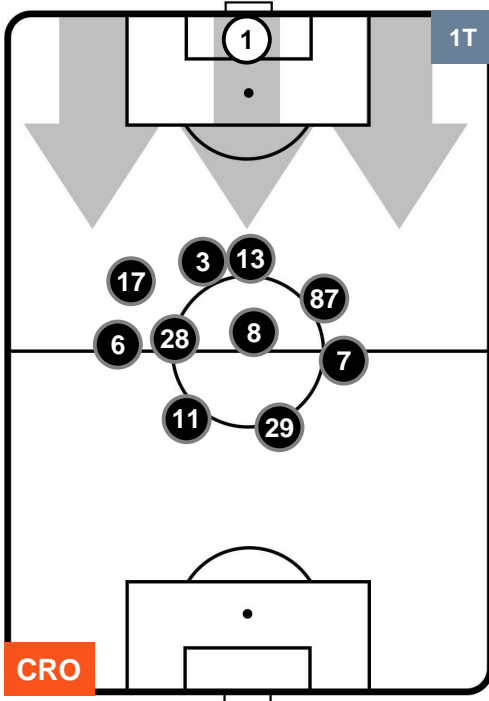

### HEATMAP

CROTONE CRO 1 PAL 1

POSIZIONI MEDIE

- Legenda:**
- 1ª Sostituzione Giocatore Entrato Giocatore Uscito
  - 2ª Sostituzione Giocatore Entrato Giocatore Uscito Giocatore Entrato in sostituzione di
  - 3ª Sostituzione Giocatore Entrato Giocatore Uscito Giocatore Entrato in sostituzione di

CROTONE 1 1 PALERMO

POSIZIONI MEDIE POSSESSO PALLA (proprio)

- Legenda:**
- 1ª Sostituzione Giocatore Entrato Giocatore Uscito
  - 2ª Sostituzione Giocatore Entrato Giocatore Uscito Giocatore Entrato in sostituzione di
  - 3ª Sostituzione Giocatore Entrato Giocatore Uscito Giocatore Entrato in sostituzione di

CROTONE CRO 1 PAL 1 PALERMO

POSIZIONI MEDIE POSSESSO PALLA (avversario)

- Legenda:**
- 1ª Sostituzione Giocatore Entrato Giocatore Uscito
  - 2ª Sostituzione Giocatore Entrato Giocatore Uscito Giocatore Entrato in sostituzione di
  - 3ª Sostituzione Giocatore Entrato Giocatore Uscito Giocatore Entrato in sostituzione di