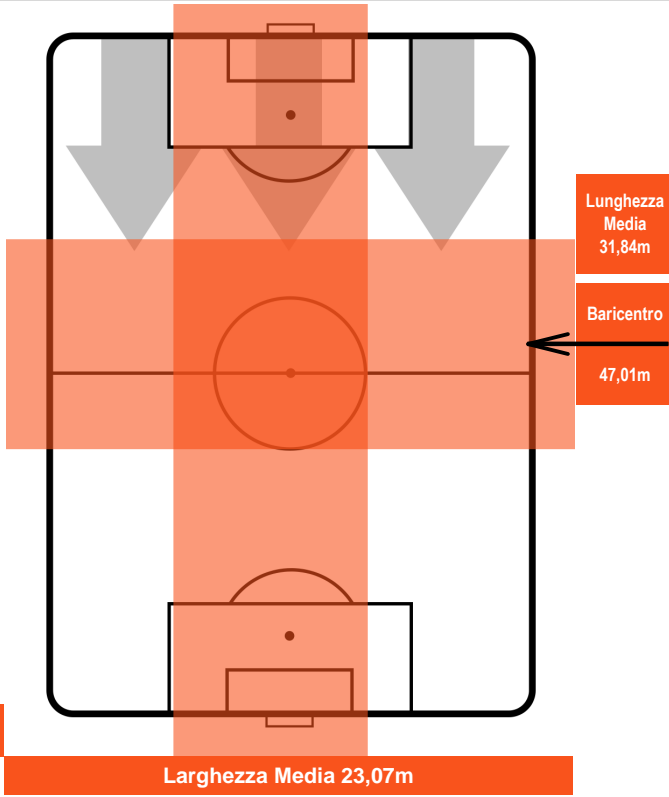

UDINESE

UDI 1

2 CHI

CHIEVOVERONA

BARICENTRO

BILANCIAMENTO OFFENSIVO

UDINESE

UDI 1

2 CHI

CHIEVOVERONA

ZONE DI TIRO

1	Gol	2
4	In porta	6
3	Fuori Porta	8

CROSS IN GIOCO

PALLE RECUPERATE

UDINESE

UDI 1

2 CHI

CHIEVOVERONA

MVP (Most Valuable Player)

DUVAN ZAPATA		9
UDINESE		UDI
Ruolo:	Attaccante	
Altezza:	1,89m	
Peso:	88 Kg	
Data Nascita:	01/04/1991	
Nazionalità:	COL	
Jog 31% - Run 60% - Sprint 9%		Km 11.158
3.501	6.652	1.005
Statistiche		
Gol	1	
Occasioni da gol	5	
Totale tiri	5	
Tiri in porta (Gol)	4(1)	
Azioni attacco	4	
Falli subiti	2	
Minuti giocati	99'	
HeatMap		