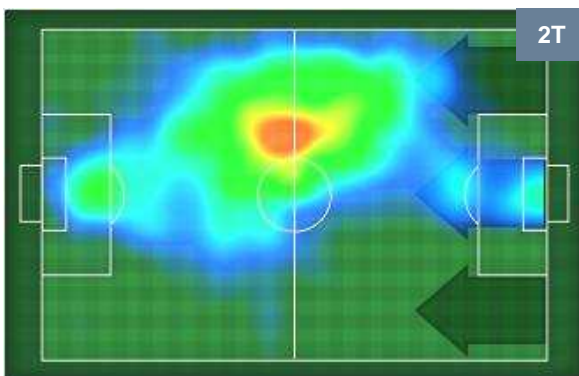

UDINESE

UDI 1

2 CHI

CHIEVOVERONA

MVP (Most Valuable Player)

DUVAN ZAPATA		9
UDINESE		UDI
Ruolo:	Attaccante	
Altezza:	1,89m	
Peso:	88 Kg	
Data Nascita:	01/04/1991	
Nazionalità:	COL	
Jog 31% - Run 60% - Sprint 9%		Km 11.158
3.501	6.652	1.005
Statistiche		
Gol	1	
Occasioni da gol	5	
Totale tiri	5	
Tiri in porta (Gol)	4(1)	
Azioni attacco	4	
Falli subiti	2	
Minuti giocati	99'	
HeatMap		

FABRIZIO CACCIATORE		29
CHIEVOVERONA		CHI
Ruolo:	Difensore	
Altezza:	1,82m	
Peso:	81 Kg	
Data Nascita:	08/10/1986	
Nazionalità:	ITA	
Jog 24% - Run 66% - Sprint 10%		Km 12.024
2.844	7.958	1.222
Statistiche		
Gol	1	
Occasioni da gol	2	
Totale tiri	3	
Tiri in porta (Gol)	2(1)	
Azioni attacco	5	
Cross	3	
Minuti giocati	99'	
HeatMap