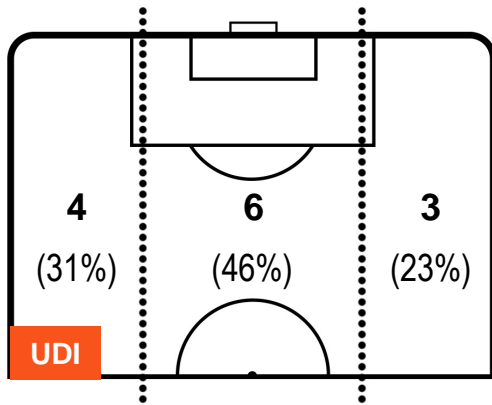

UDINESE

UDI 1

2 CHI

CHIEVOVERONA

BARICENTRO

BILANCIAMENTO OFFENSIVO

UDINESE

UDI 1

2 CHI

CHIEVOVERONA

ZONE DI TIRO

1	Gol	2
4	In porta	6
3	Fuori Porta	8

CROSS IN GIOCO

PALLE RECUPERATE

UDINESE

UDI 1

2 CHI

CHIEVOVERONA

MVP (Most Valuable Player)

DUVAN ZAPATA		9
UDINESE		UDI
Ruolo:	Attaccante	
Altezza:	1,89m	
Peso:	88 Kg	
Data Nascita:	01/04/1991	
Nazionalità:	COL	
Jog 31% - Run 60% - Sprint 9%		Km 11.158
3.501	6.652	1.005
Statistiche		
Gol	1	
Occasioni da gol	5	
Totale tiri	5	
Tiri in porta (Gol)	4(1)	
Azioni attacco	4	
Falli subiti	2	
Minuti giocati	99'	
HeatMap		