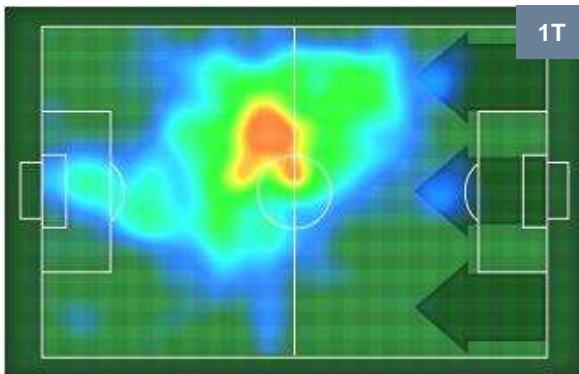

UDINESE

UDI 1

2 CHI

CHIEVOVERONA

MVP (Most Valuable Player)

DUVAN ZAPATA		9
UDINESE		UDI
Ruolo:	Attaccante	
Altezza:	1,89m	
Peso:	88 Kg	
Data Nascita:	01/04/1991	
Nazionalità:	COL	
Jog 31% - Run 60% - Sprint 9%		Km 11.158
3.501	6.652	1.005
Statistiche		
Gol	1	
Occasioni da gol	5	
Totale tiri	5	
Tiri in porta (Gol)	4(1)	
Azioni attacco	4	
Falli subiti	2	
Minuti giocati	99'	
HeatMap		

FABRIZIO CACCIATORE		29
CHIEVOVERONA		CHI
Ruolo:	Difensore	
Altezza:	1,82m	
Peso:	81 Kg	
Data Nascita:	08/10/1986	
Nazionalità:	ITA	
Jog 24% - Run 66% - Sprint 10%		Km 12.024
2.844	7.958	1.222
Statistiche		
Gol	1	
Occasioni da gol	2	
Totale tiri	3	
Tiri in porta (Gol)	2(1)	
Azioni attacco	5	
Cross	3	
Minuti giocati	99'	
HeatMap