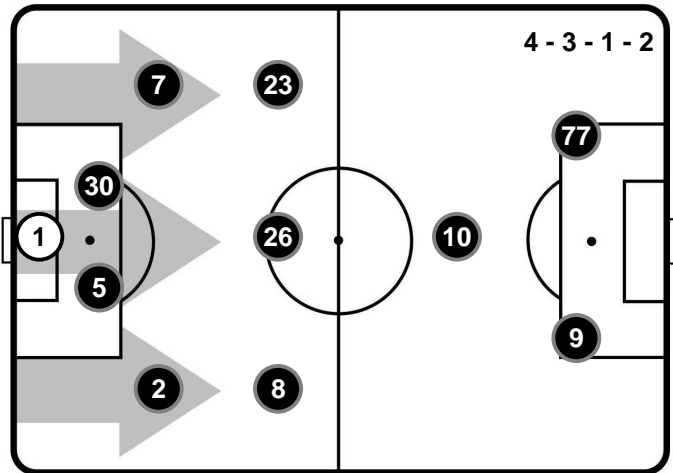

UDINESE

UDI 1

2

CHI

CHIEVOVERONA

FORMAZIONI

UDINESE

- 1 ORESTIS KARNEZIS (P)
- 2 MOLLA WAGUE
- 5 LARANGEIRA DANILO
- 30 FELIPE
- 7 PABLO ARMERO
- 8 EMMANUEL BADU
- 26 SVEN KUMS
- 23 EMIL HALLFREDSSON
- 10 RODRIGO DE PAUL
- 9 DUVAN ZAPATA
- 77 CYRIL THEREAU