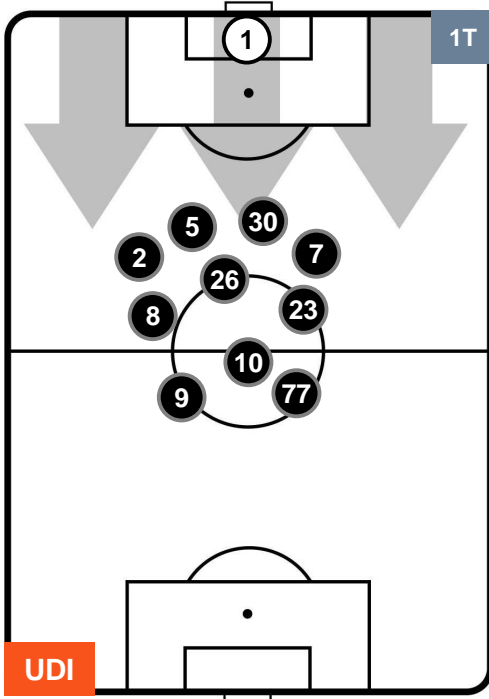

UDINESE

UDI 1

2 CHI

CHIEVOVERONA

HEATMAP

UDINESE

UDI 1

2 CHI

CHIEVOVERONA

POSIZIONI MEDIE

- Legenda:**
- 1ª Sostituzione ● Giocatore Entrato ● Giocatore Uscito
 - 2ª Sostituzione ● Giocatore Entrato ● Giocatore Uscito ■ Giocatore Entrato in sostituzione di ●
 - 3ª Sostituzione ● Giocatore Entrato ● Giocatore Uscito ■ Giocatore Entrato in sostituzione di ●