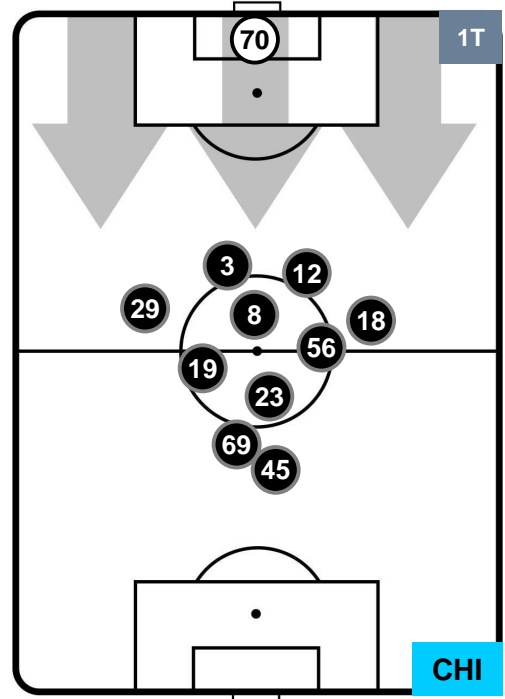

UDINESE

UDI 1

2 CHI

CHIEVOVERONA

HEATMAP

UDINESE

UDI 1

2 CHI

CHIEVOVERONA

POSIZIONI MEDIE

- Legenda:**
- 1ª Sostituzione ● Giocatore Entrato ● Giocatore Uscito
 - 2ª Sostituzione ● Giocatore Entrato ● Giocatore Uscito ■ Giocatore Entrato in sostituzione di ●
 - 3ª Sostituzione ● Giocatore Entrato ● Giocatore Uscito ■ Giocatore Entrato in sostituzione di ●