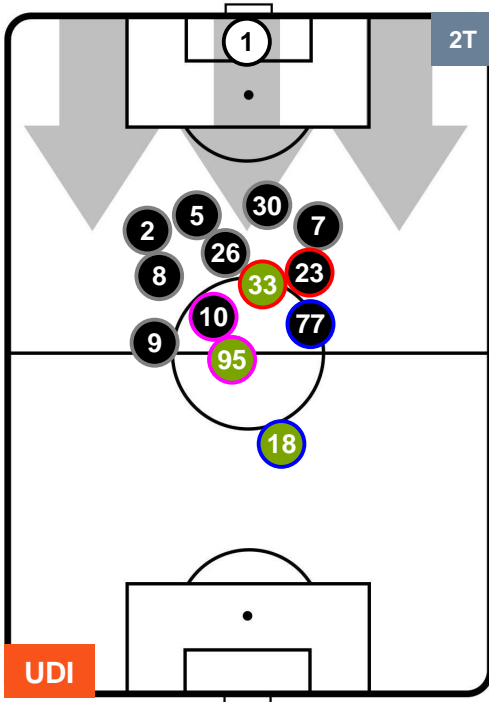

UDINESE

UDI 1

2 CHI

CHIEVOVERONA

POSIZIONI MEDIE POSSESSO PALLA (proprio)

- Legenda:**
- 1ª Sostituzione ● Giocatore Entrato ● Giocatore Uscito
 - 2ª Sostituzione ● Giocatore Entrato ● Giocatore Uscito ■ Giocatore Entrato in sostituzione di ●
 - 3ª Sostituzione ● Giocatore Entrato ● Giocatore Uscito ■ Giocatore Entrato in sostituzione di ●

UDINESE

UDI 1

2 CHI

CHIEVOVERONA

POSIZIONI MEDIE POSSESSO PALLA (avversario)

- Legenda:**
- 1ª Sostituzione ● Giocatore Entrato ● Giocatore Uscito
 - 2ª Sostituzione ● Giocatore Entrato ● Giocatore Uscito ■ Giocatore Entrato in sostituzione di ●
 - 3ª Sostituzione ● Giocatore Entrato ● Giocatore Uscito ■ Giocatore Entrato in sostituzione di ●