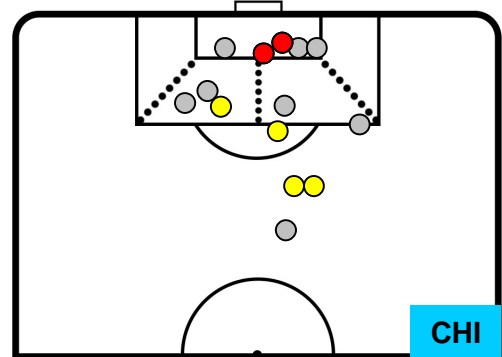

2 CHI

CHIEVOVERONA

ZONE DI TIRO

1	Gol	2
4	In porta	6
3	Fuori Porta	8

CROSS IN GIOCO

PALLE RECUPERATE

UDINESE

UDI 1

2 CHI

CHIEVOVERONA

MVP (Most Valuable Player)

DUVAN ZAPATA		9
UDINESE		UDI
Ruolo:	Attaccante	
Altezza:	1,89m	
Peso:	88 Kg	
Data Nascita:	01/04/1991	
Nazionalità:	COL	
Jog 31% - Run 60% - Sprint 9%		Km 11.158
3.501	6.652	1.005
Statistiche		
Gol	1	
Occasioni da gol	5	
Totale tiri	5	
Tiri in porta (Gol)	4(1)	
Azioni attacco	4	
Falli subiti	2	
Minuti giocati	99'	
HeatMap		