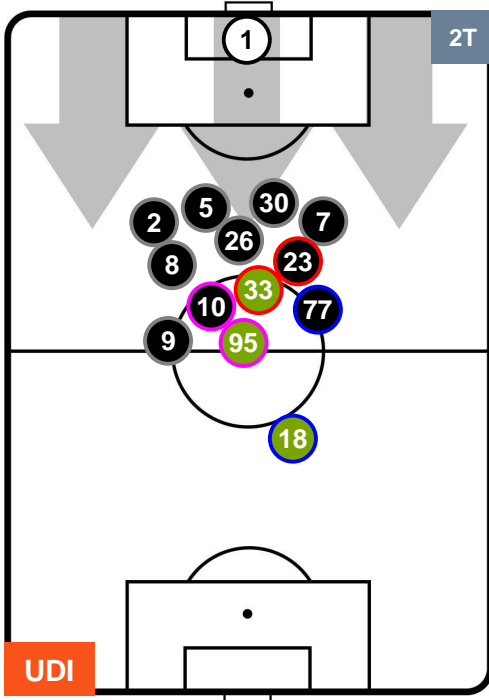

UDINESE

UDI 1

2 CHI

CHIEVOVERONA

HEATMAP

UDINESE

UDI 1

2 CHI

CHIEVOVERONA

POSIZIONI MEDIE

- Legenda:**
- 1ª Sostituzione ● Giocatore Entrato ● Giocatore Uscito
 - 2ª Sostituzione ● Giocatore Entrato ● Giocatore Uscito ■ Giocatore Entrato in sostituzione di ●
 - 3ª Sostituzione ● Giocatore Entrato ● Giocatore Uscito ■ Giocatore Entrato in sostituzione di ●