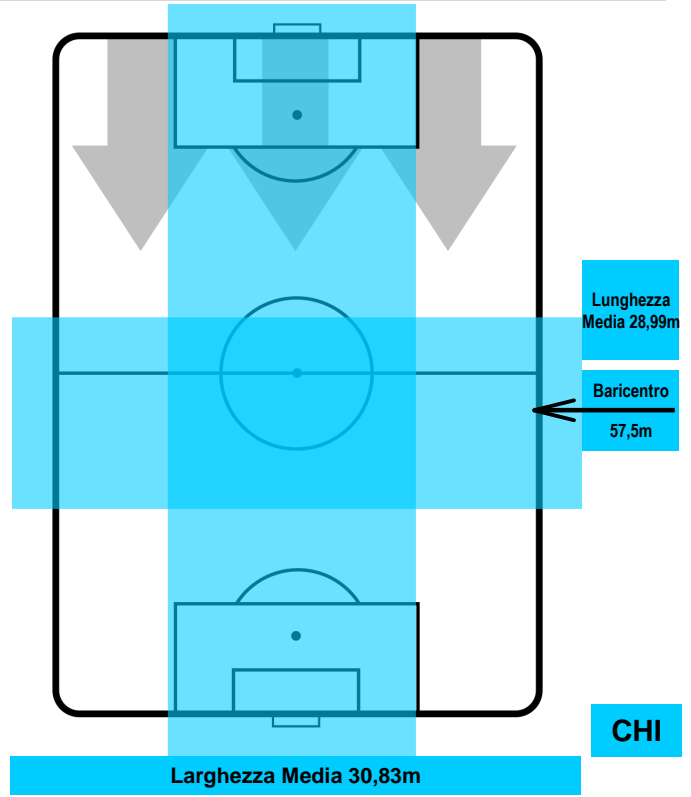

UDINESE

UDI 1

2 CHI

CHIEVOVERONA

BARICENTRO

BILANCIAMENTO OFFENSIVO

UDINESE

UDI 1

2 CHI

CHIEVOVERONA

ZONE DI TIRO

1	Gol	2
4	In porta	6
3	Fuori Porta	8

CROSS IN GIOCO

PALLE RECUPERATE

UDINESE

UDI 1

2 CHI

CHIEVOVERONA

MVP (Most Valuable Player)

DUVAN ZAPATA		9
UDINESE		UDI
Ruolo:	Attaccante	
Altezza:	1,89m	
Peso:	88 Kg	
Data Nascita:	01/04/1991	
Nazionalità:	COL	
Jog 31% - Run 60% - Sprint 9%		Km 11.158
3.501	6.652	1.005
Statistiche		
Gol	1	
Occasioni da gol	5	
Totale tiri	5	
Tiri in porta (Gol)	4(1)	
Azioni attacco	4	
Falli subiti	2	
Minuti giocati	99'	
HeatMap		