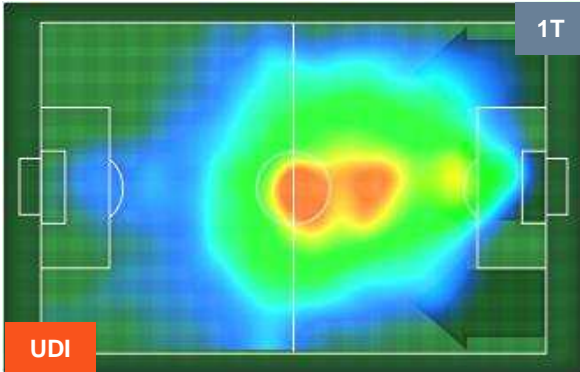

UDINESE

UDI 1

2 CHI

CHIEVOVERONA

HEATMAP

UDINESE

UDI 1

2 CHI

CHIEVOVERONA

POSIZIONI MEDIE

- Legenda:**
- 1ª Sostituzione ● Giocatore Entrato ● Giocatore Uscito
 - 2ª Sostituzione ● Giocatore Entrato ● Giocatore Uscito ■ Giocatore Entrato in sostituzione di ●
 - 3ª Sostituzione ● Giocatore Entrato ● Giocatore Uscito ■ Giocatore Entrato in sostituzione di ●