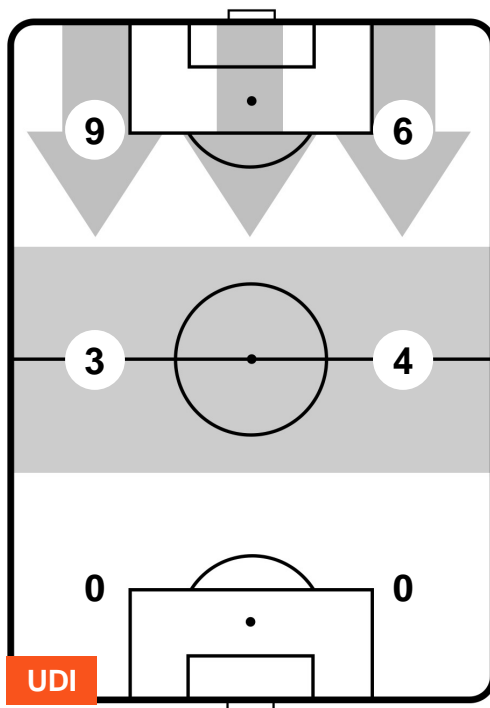

2 CHI

CHIEVOVERONA

ZONE DI TIRO

1	Gol	2
4	In porta	6
3	Fuori Porta	8

CROSS IN GIOCO

PALLE RECUPERATE

UDINESE

UDI 1

2 CHI

CHIEVOVERONA

MVP (Most Valuable Player)

DUVAN ZAPATA		9
UDINESE		UDI
Ruolo:	Attaccante	
Altezza:	1,89m	
Peso:	88 Kg	
Data Nascita:	01/04/1991	
Nazionalità:	COL	
Jog 31% - Run 60% - Sprint 9%		Km 11.158
3.501	6.652	1.005
Statistiche		
Gol	1	
Occasioni da gol	5	
Totale tiri	5	
Tiri in porta (Gol)	4(1)	
Azioni attacco	4	
Falli subiti	2	
Minuti giocati	99'	
HeatMap		