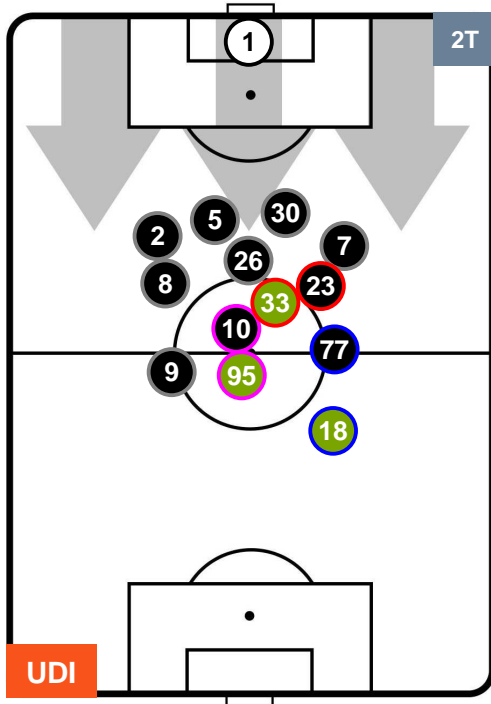

CHIEVOVERONA

POSIZIONI MEDIE

- Legenda:**
- 1ª Sostituzione ● Giocatore Entrato ● Giocatore Uscito
 - 2ª Sostituzione ● Giocatore Entrato ● Giocatore Uscito ■ Giocatore Entrato in sostituzione di ●
 - 3ª Sostituzione ● Giocatore Entrato ● Giocatore Uscito ■ Giocatore Entrato in sostituzione di ●

UDINESE

UDI 1

2 CHI

CHIEVOVERONA

POSIZIONI MEDIE POSSESSO PALLA (proprio)

- Legenda:**
- 1ª Sostituzione ● Giocatore Entrato ● Giocatore Uscito
 - 2ª Sostituzione ● Giocatore Entrato ● Giocatore Uscito ■ Giocatore Entrato in sostituzione di ●
 - 3ª Sostituzione ● Giocatore Entrato ● Giocatore Uscito ■ Giocatore Entrato in sostituzione di ●

UDINESE

UDI 1

2 CHI

CHIEVOVERONA

POSIZIONI MEDIE POSSESSO PALLA (avversario)

- Legenda:**
- 1ª Sostituzione ● Giocatore Entrato ● Giocatore Uscito
 - 2ª Sostituzione ● Giocatore Entrato ● Giocatore Uscito ■ Giocatore Entrato in sostituzione di ●
 - 3ª Sostituzione ● Giocatore Entrato ● Giocatore Uscito ■ Giocatore Entrato in sostituzione di ●