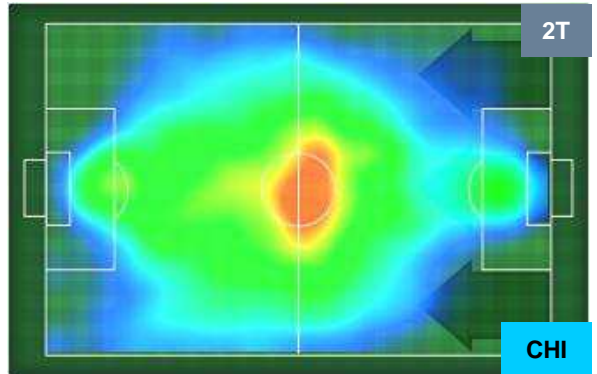

UDINESE

UDI 1

2 CHI

CHIEVOVERONA

HEATMAP

UDINESE

UDI 1

2 CHI

CHIEVOVERONA

POSIZIONI MEDIE

- Legenda:**
- 1ª Sostituzione ● Giocatore Entrato ● Giocatore Uscito
 - 2ª Sostituzione ● Giocatore Entrato ● Giocatore Uscito ■ Giocatore Entrato in sostituzione di ●
 - 3ª Sostituzione ● Giocatore Entrato ● Giocatore Uscito ■ Giocatore Entrato in sostituzione di ●