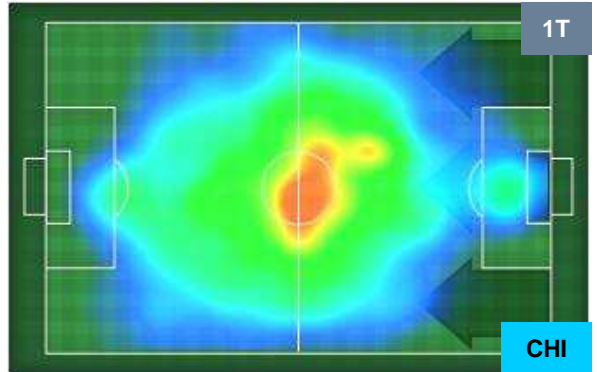

UDINESE

UDI 1

2 CHI

CHIEVOVERONA

HEATMAP

UDINESE

UDI 1

2 CHI

CHIEVOVERONA

POSIZIONI MEDIE

- Legenda:**
- 1ª Sostituzione ● Giocatore Entrato ● Giocatore Uscito
 - 2ª Sostituzione ● Giocatore Entrato ● Giocatore Uscito ■ Giocatore Entrato in sostituzione di ●
 - 3ª Sostituzione ● Giocatore Entrato ● Giocatore Uscito ■ Giocatore Entrato in sostituzione di ●