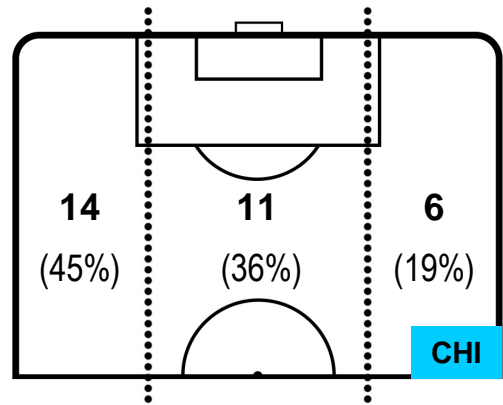

UDINESE

UDI 1

2 CHI

CHIEVOVERONA

BARICENTRO

BILANCIAMENTO OFFENSIVO

UDINESE

UDI 1

2 CHI

CHIEVOVERONA

ZONE DI TIRO

1	Gol	2
4	In porta	6
3	Fuori Porta	8

CROSS IN GIOCO

PALLE RECUPERATE

UDINESE

UDI 1

2 CHI

CHIEVOVERONA

MVP (Most Valuable Player)

DUVAN ZAPATA		9
UDINESE		UDI
Ruolo:	Attaccante	
Altezza:	1,89m	
Peso:	88 Kg	
Data Nascita:	01/04/1991	
Nazionalità:	COL	
Jog 31% - Run 60% - Sprint 9%		Km 11.158
3.501	6.652	1.005
Statistiche		
Gol	1	
Occasioni da gol	5	
Totale tiri	5	
Tiri in porta (Gol)	4(1)	
Azioni attacco	4	
Falli subiti	2	
Minuti giocati	99'	
HeatMap		