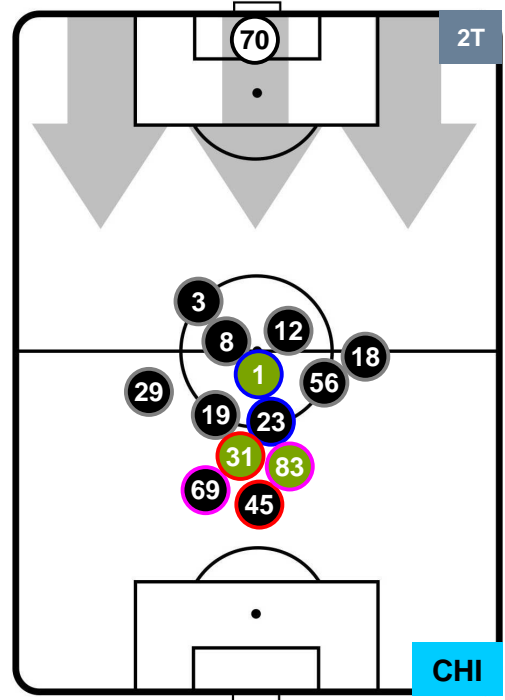

UDINESE

UDI 1

2 CHI

CHIEVOVERONA

HEATMAP

UDINESE

UDI 1

2 CHI

CHIEVOVERONA

POSIZIONI MEDIE

- Legenda:**
- 1ª Sostituzione ● Giocatore Entrato ● Giocatore Uscito
 - 2ª Sostituzione ● Giocatore Entrato ● Giocatore Uscito ■ Giocatore Entrato in sostituzione di ●
 - 3ª Sostituzione ● Giocatore Entrato ● Giocatore Uscito ■ Giocatore Entrato in sostituzione di ●