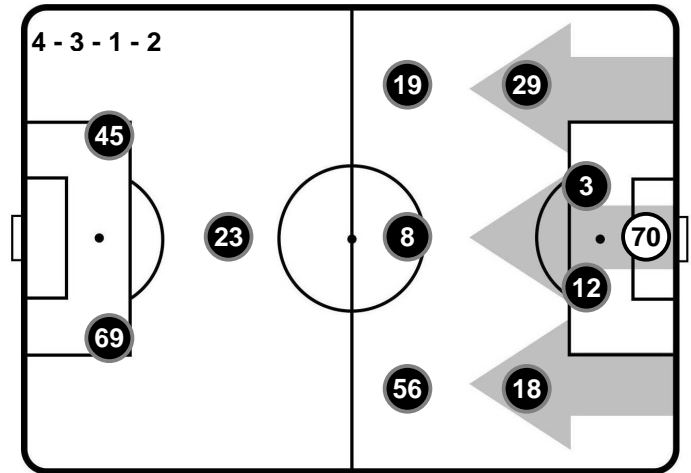

A disposizione

- 90 ANDREA SECULIN
- 98 ALESSANDRO CONFENTE
- 1 JONATHAN DE GUZMAN
- 2 NICOLAS SPOLLI
- 4 NICOLA RIGONI
- 5 ALESSANDRO GAMBERINI
- 13 MARIANO IZCO
- 21 NICOLAS FREY
- 27 VITTORIO PARIGINI
- 28 SAMUEL BASTIEN
- 31 SERGIO PELLISSIER
- 83 ANTONIO FLORO FLORES

Allenatore: ROLANDO MARAN

Arbitro: LUCA PAIRETTO
Guardalinee: FILIPPO VALERIANI
Guardalinee: STEFANO DEL GIOVANE
Quarto Uomo: MARCO BARBIRATI
Giudice di Porta: MAURIZIO MARIANI
Giudice di Porta: FRANCESCO SAIA