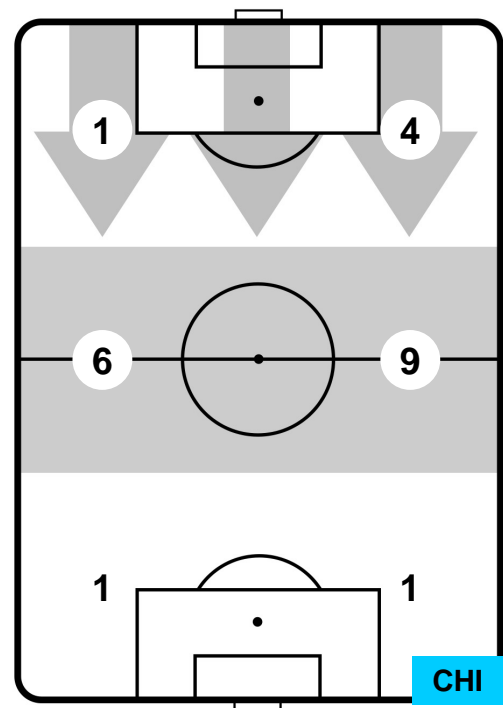

2 CHI

CHIEVOVERONA

ZONE DI TIRO

1	Gol	2
4	In porta	6
3	Fuori Porta	8

CROSS IN GIOCO

PALLE RECUPERATE

UDINESE

UDI 1

2 CHI

CHIEVOVERONA

MVP (Most Valuable Player)

DUVAN ZAPATA		9
UDINESE		UDI
Ruolo:	Attaccante	
Altezza:	1,89m	
Peso:	88 Kg	
Data Nascita:	01/04/1991	
Nazionalità:	COL	
Jog 31% - Run 60% - Sprint 9%		Km 11.158
3.501	6.652	1.005
Statistiche		
Gol	1	
Occasioni da gol	5	
Totale tiri	5	
Tiri in porta (Gol)	4(1)	
Azioni attacco	4	
Falli subiti	2	
Minuti giocati	99'	
HeatMap		