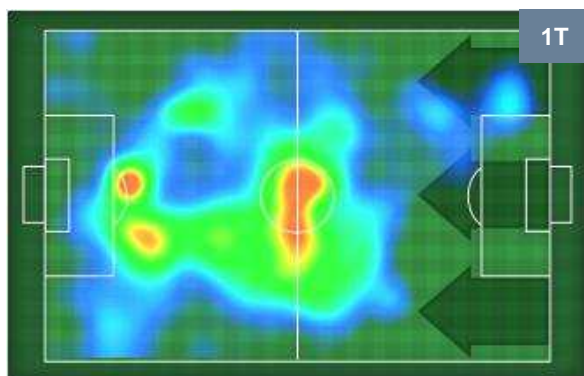

LAZIO

LAZ 2

0 EMP

EMPOLI

MVP (Most Valuable Player)

KEITA	14
LAZIO	LAZ
Ruolo:	Attaccante
Altezza:	1,81m
Peso:	77 Kg
Data Nascita:	08/03/1995
Nazionalità:	ESP
Jog 32% - Run 61% - Sprint 7% Km 6.919	
2.231	4.203
0.485	
Statistiche	
Gol	1
Occasioni da gol	3
Totale tiri	3
Tiri in porta (Gol)	1(1)
Assist	1
Azioni attacco	9
Cross	1
Falli subiti	2
Minuti giocati	68'
HeatMap	

DANIELE CROCE	11
EMPOLI	EMP
Ruolo:	Centrocampista
Altezza:	1,75m
Peso:	68 Kg
Data Nascita:	09/09/1982
Nazionalità:	ITA
Jog 26% - Run 65% - Sprint 9% Km 11.08	
2.833	7.175
1.072	
Statistiche	
Azioni attacco	5
Cross	2
Palle recuperate	5
Falli subiti	4
Minuti giocati	96'
HeatMap