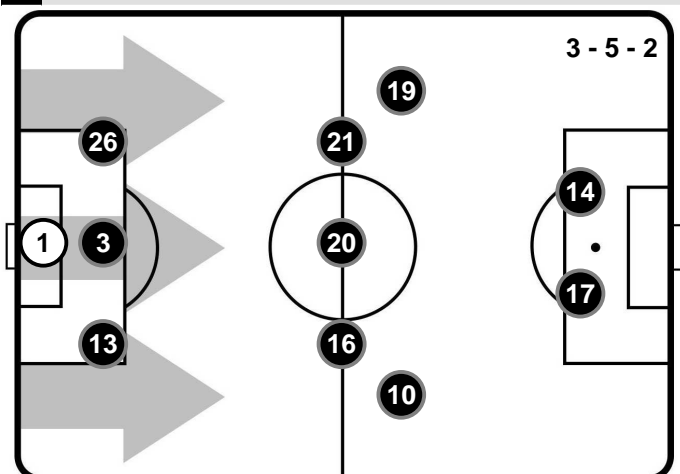

LAZIO

LAZ 2

0 EMP

EMPOLI

FORMAZIONI

LAZIO

- 1 THOMAS STRAKOSHA (P)
- 13 WALLACE
- 3 STEFAN DE VRIJ
- 26 STEFAN RADU
- 10 FELIPE ANDERSON
- 16 MARCO PAROLO
- 20 LUCAS BIGLIA
- 21 SERGEJ MILINKOVIC-SAVIC
- 19 SENAD LULIC
- 17 CIRO IMMOBILE
- 14 KEITA