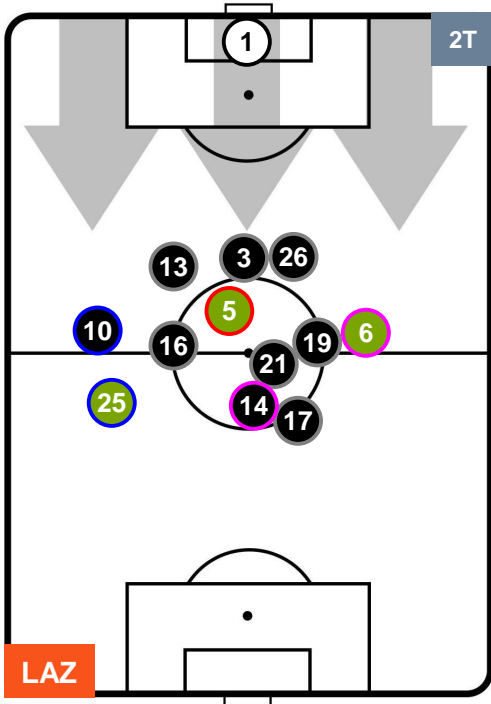

POSIZIONI MEDIE

- Legenda:**
- 1ª Sostituzione ● Giocatore Entrato ● Giocatore Uscito
 - 2ª Sostituzione ● Giocatore Entrato ● Giocatore Uscito Giocatore Entrato in sostituzione di ●
 - 3ª Sostituzione ● Giocatore Entrato ● Giocatore Uscito Giocatore Entrato in sostituzione di ●

LAZIO

LAZ 2

0 EMP

EMPOLI

POSIZIONI MEDIE POSSESSO PALLA (proprio)

- Legenda:**
- 1ª Sostituzione ● Giocatore Entrato ● Giocatore Uscito
 - 2ª Sostituzione ● Giocatore Entrato ● Giocatore Uscito ■ Giocatore Entrato in sostituzione di ●
 - 3ª Sostituzione ● Giocatore Entrato ● Giocatore Uscito ■ Giocatore Entrato in sostituzione di ●

LAZIO

LAZ 2

0 EMP

EMPOLI

POSIZIONI MEDIE POSSESSO PALLA (avversario)

- Legenda:**
- 1ª Sostituzione ● Giocatore Entrato ● Giocatore Uscito
 - 2ª Sostituzione ● Giocatore Entrato ● Giocatore Uscito ■ Giocatore Entrato in sostituzione di ●
 - 3ª Sostituzione ● Giocatore Entrato ● Giocatore Uscito ■ Giocatore Entrato in sostituzione di ●