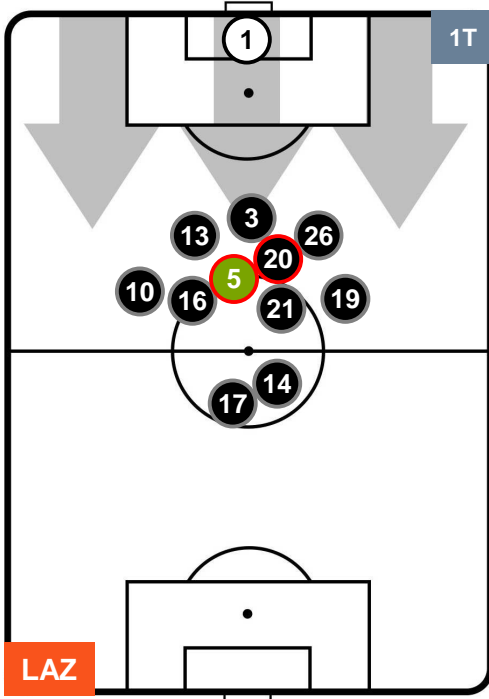

POSIZIONI MEDIE

- Legenda:**
- 1ª Sostituzione ● Giocatore Entrato ● Giocatore Uscito
 - 2ª Sostituzione ● Giocatore Entrato ● Giocatore Uscito Giocatore Entrato in sostituzione di ●
 - 3ª Sostituzione ● Giocatore Entrato ● Giocatore Uscito Giocatore Entrato in sostituzione di ●

LAZIO

LAZ 2

0 EMP

EMPOLI

POSIZIONI MEDIE POSSESSO PALLA (avversario)

- Legenda:**
- 1ª Sostituzione ● Giocatore Entrato ● Giocatore Uscito
 - 2ª Sostituzione ● Giocatore Entrato ● Giocatore Uscito ■ Giocatore Entrato in sostituzione di ●
 - 3ª Sostituzione ● Giocatore Entrato ● Giocatore Uscito ■ Giocatore Entrato in sostituzione di ●

LAZIO

LAZ 2

0 EMP

EMPOLI

BARICENTRO

BILANCIAMENTO OFFENSIVO

LAZIO LAZ 2 0 EMP EMPOLI

ZONE DI TIRO