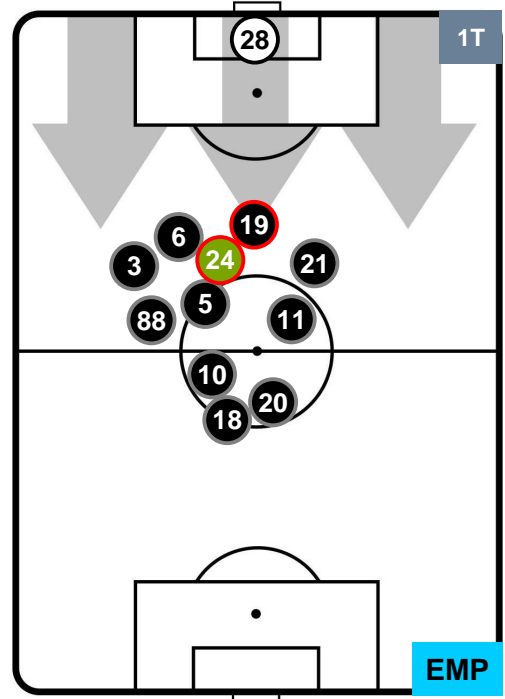

POSIZIONI MEDIE

- Legenda:**
- 1ª Sostituzione ● Giocatore Entrato ● Giocatore Uscito
 - 2ª Sostituzione ● Giocatore Entrato ● Giocatore Uscito Giocatore Entrato in sostituzione di ●
 - 3ª Sostituzione ● Giocatore Entrato ● Giocatore Uscito Giocatore Entrato in sostituzione di ●

LAZIO

LAZ 2

0 EMP

EMPOLI

POSIZIONI MEDIE POSSESSO PALLA (avversario)

- Legenda:**
- 1ª Sostituzione ● Giocatore Entrato ● Giocatore Uscito
 - 2ª Sostituzione ● Giocatore Entrato ● Giocatore Uscito ■ Giocatore Entrato in sostituzione di ●
 - 3ª Sostituzione ● Giocatore Entrato ● Giocatore Uscito ■ Giocatore Entrato in sostituzione di ●

LAZIO

LAZ 2

0 EMP

EMPOLI

BARICENTRO

BILANCIAMENTO OFFENSIVO

LAZIO LAZ 2 0 EMP EMPOLI

ZONE DI TIRO