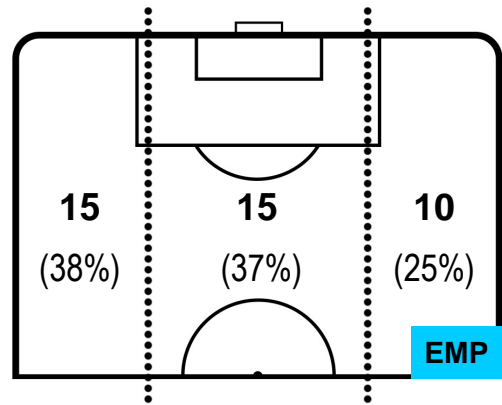

LAZIO

LAZ 2

0 EMP

EMPOLI

POSIZIONI MEDIE POSSESSO PALLA (avversario)

- Legenda:**
- 1ª Sostituzione ● Giocatore Entrato ● Giocatore Uscito
 - 2ª Sostituzione ● Giocatore Entrato ● Giocatore Uscito ■ Giocatore Entrato in sostituzione di ●
 - 3ª Sostituzione ● Giocatore Entrato ● Giocatore Uscito ■ Giocatore Entrato in sostituzione di ●

LAZIO

LAZ 2

0 EMP

EMPOLI

BARICENTRO

BILANCIAMENTO OFFENSIVO

LAZIO LAZ 2 0 EMP EMPOLI

ZONE DI TIRO

KEITA	14
LAZIO	LAZ
Ruolo:	Attaccante
Altezza:	1,81m
Peso:	77 Kg
Data Nascita:	08/03/1995
Nazionalità:	ESP
Jog 32% - Run 61% - Sprint 7% Km 6.919	
2.231	4.203
0.485	
Statistiche	
Gol	1
Occasioni da gol	3
Totale tiri	3
Tiri in porta (Gol)	1(1)
Assist	1
Azioni attacco	9
Cross	1
Falli subiti	2
Minuti giocati	68'
HeatMap	