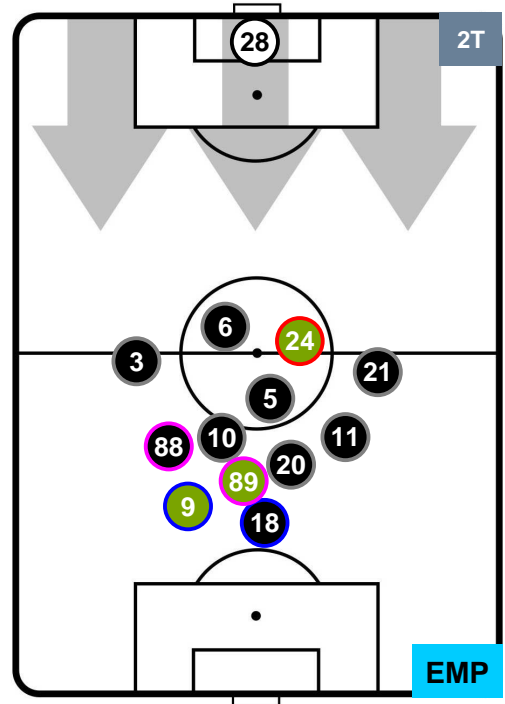

POSIZIONI MEDIE

- Legenda:**
- 1ª Sostituzione ● Giocatore Entrato ● Giocatore Uscito
 - 2ª Sostituzione ● Giocatore Entrato ● Giocatore Uscito Giocatore Entrato in sostituzione di ●
 - 3ª Sostituzione ● Giocatore Entrato ● Giocatore Uscito Giocatore Entrato in sostituzione di ●

LAZIO

LAZ 2

0 EMP

EMPOLI

POSIZIONI MEDIE POSSESSO PALLA (proprio)

- Legenda:**
- 1ª Sostituzione ● Giocatore Entrato ● Giocatore Uscito
 - 2ª Sostituzione ● Giocatore Entrato ● Giocatore Uscito ■ Giocatore Entrato in sostituzione di ●
 - 3ª Sostituzione ● Giocatore Entrato ● Giocatore Uscito ■ Giocatore Entrato in sostituzione di ●

LAZIO

LAZ 2

0 EMP

EMPOLI

POSIZIONI MEDIE POSSESSO PALLA (avversario)

- Legenda:**
- 1ª Sostituzione ● Giocatore Entrato ● Giocatore Uscito
 - 2ª Sostituzione ● Giocatore Entrato ● Giocatore Uscito ■ Giocatore Entrato in sostituzione di ●
 - 3ª Sostituzione ● Giocatore Entrato ● Giocatore Uscito ■ Giocatore Entrato in sostituzione di ●