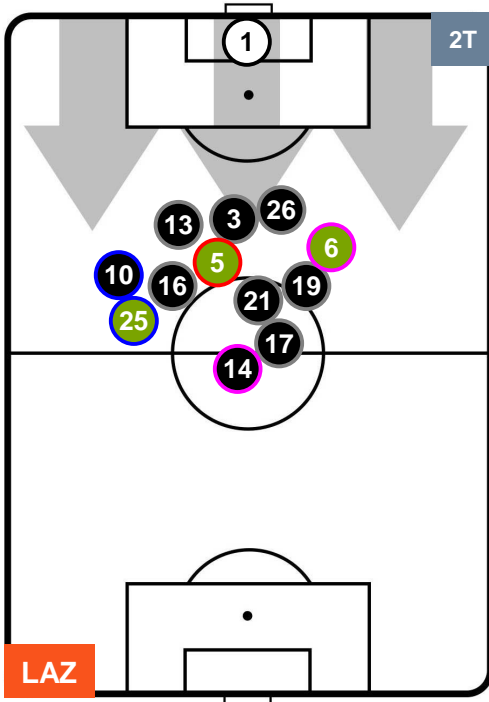

Jog-Run-Sprint (km 103.401)

27.308	67.882	8.211
--------	--------	-------

LAZIO  LAZ 2 0 EMP  EMPOLI

HEATMAP

LAZIO

LAZ 2

0 EMP

EMPOLI

POSIZIONI MEDIE

- Legenda:**
- 1ª Sostituzione ● Giocatore Entrato ● Giocatore Uscito
 - 2ª Sostituzione ● Giocatore Entrato ● Giocatore Uscito Giocatore Entrato in sostituzione di ●
 - 3ª Sostituzione ● Giocatore Entrato ● Giocatore Uscito Giocatore Entrato in sostituzione di ●