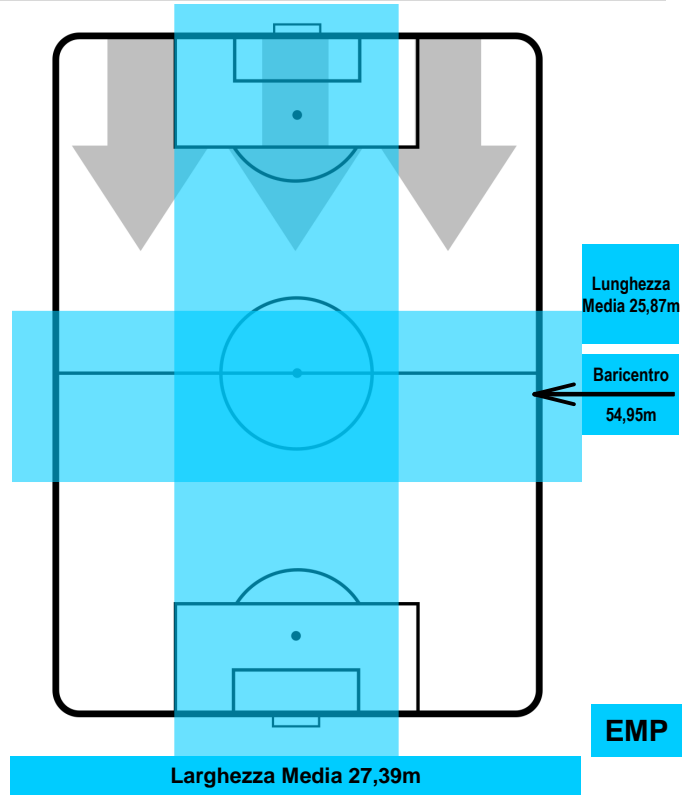

LAZIO

LAZ 2

0 EMP

EMPOLI

POSIZIONI MEDIE POSSESSO PALLA (avversario)

- Legenda:**
- 1ª Sostituzione ● Giocatore Entrato ● Giocatore Uscito
 - 2ª Sostituzione ● Giocatore Entrato ● Giocatore Uscito ■ Giocatore Entrato in sostituzione di ●
 - 3ª Sostituzione ● Giocatore Entrato ● Giocatore Uscito ■ Giocatore Entrato in sostituzione di ●

LAZIO

LAZ 2

0 EMP

EMPOLI

BARICENTRO

BILANCIAMENTO OFFENSIVO

LAZIO LAZ 2 0 EMP EMPOLI

ZONE DI TIRO

KEITA	14
LAZIO	LAZ
Ruolo:	Attaccante
Altezza:	1,81m
Peso:	77 Kg
Data Nascita:	08/03/1995
Nazionalità:	ESP
Jog 32% - Run 61% - Sprint 7% Km 6.919	
2.231	4.203
0.485	
Statistiche	
Gol	1
Occasioni da gol	3
Totale tiri	3
Tiri in porta (Gol)	1(1)
Assist	1
Azioni attacco	9
Cross	1
Falli subiti	2
Minuti giocati	68'
HeatMap	