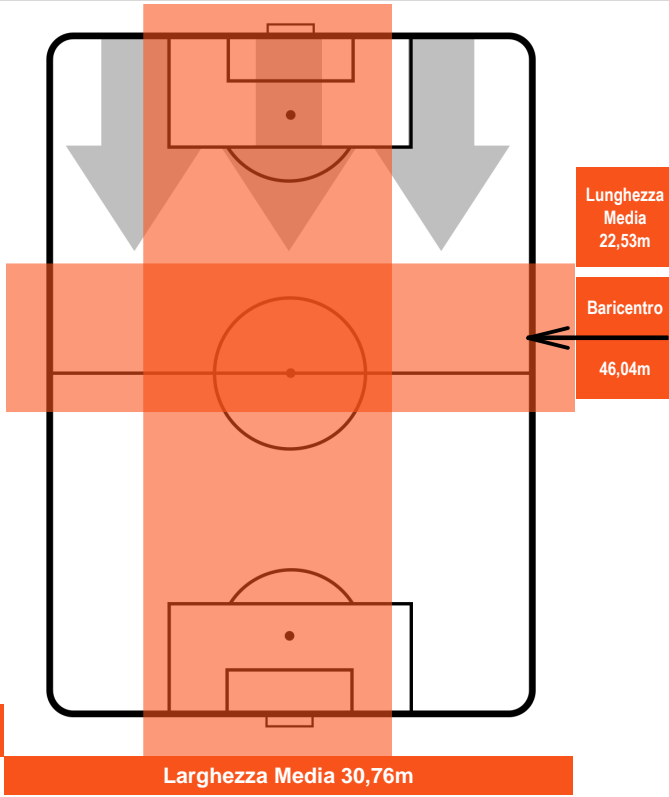

LAZIO

LAZ 2

0 EMP

EMPOLI

POSIZIONI MEDIE POSSESSO PALLA (avversario)

- Legenda:**
- 1ª Sostituzione ● Giocatore Entrato ● Giocatore Uscito
 - 2ª Sostituzione ● Giocatore Entrato ● Giocatore Uscito ■ Giocatore Entrato in sostituzione di ●
 - 3ª Sostituzione ● Giocatore Entrato ● Giocatore Uscito ■ Giocatore Entrato in sostituzione di ●

LAZIO

LAZ 2

0 EMP

EMPOLI

BARICENTRO

BILANCIAMENTO OFFENSIVO

LAZIO LAZ 2 0 EMP EMPOLI

ZONE DI TIRO

KEITA	14
LAZIO	LAZ
Ruolo:	Attaccante
Altezza:	1,81m
Peso:	77 Kg
Data Nascita:	08/03/1995
Nazionalità:	ESP
Jog 32% - Run 61% - Sprint 7% Km 6.919	
2.231	4.203
0.485	
Statistiche	
Gol	1
Occasioni da gol	3
Totale tiri	3
Tiri in porta (Gol)	1(1)
Assist	1
Azioni attacco	9
Cross	1
Falli subiti	2
Minuti giocati	68'
HeatMap	