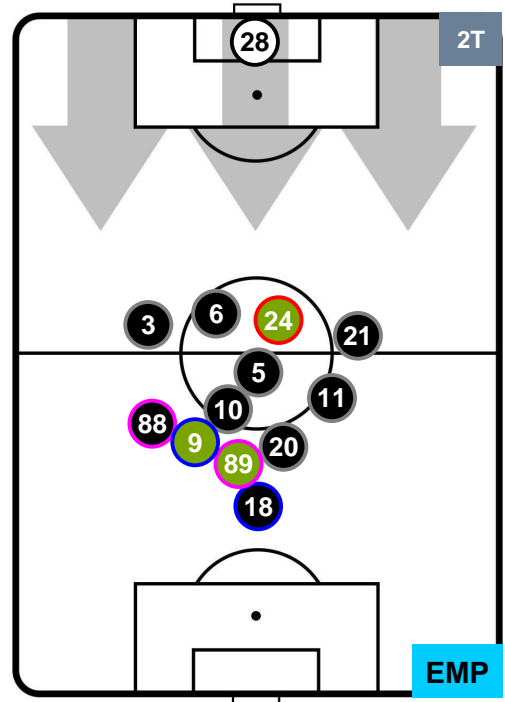

Jog-Run-Sprint (km 103.401)

27.308	67.882	8.211
--------	--------	-------

LAZIO  LAZ 2 0 EMP  EMPOLI

HEATMAP

LAZIO

LAZ 2

0 EMP

EMPOLI

POSIZIONI MEDIE

- Legenda:**
- 1ª Sostituzione ● Giocatore Entrato ● Giocatore Uscito
 - 2ª Sostituzione ● Giocatore Entrato ● Giocatore Uscito Giocatore Entrato in sostituzione di ●
 - 3ª Sostituzione ● Giocatore Entrato ● Giocatore Uscito Giocatore Entrato in sostituzione di ●