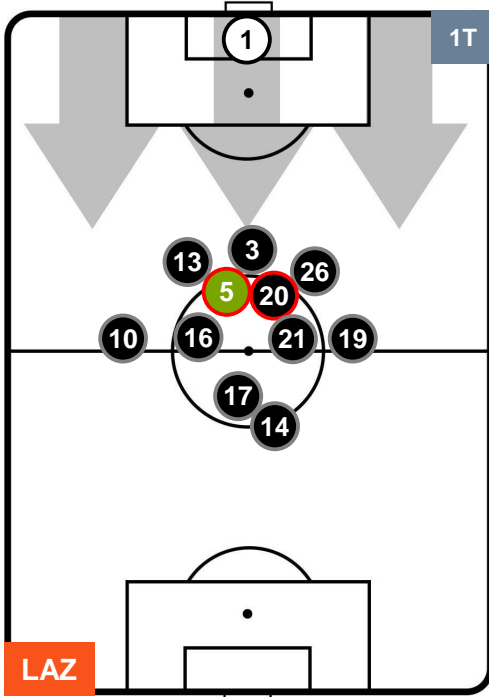

Jog-Run-Sprint (km 103.401)

27.308	67.882	8.211
--------	--------	-------

LAZIO  LAZ 2 0 EMP  EMPOLI

HEATMAP

LAZIO

LAZ 2

0 EMP

EMPOLI

POSIZIONI MEDIE

- Legenda:**
- 1ª Sostituzione ● Giocatore Entrato ● Giocatore Uscito
 - 2ª Sostituzione ● Giocatore Entrato ● Giocatore Uscito Giocatore Entrato in sostituzione di ●
 - 3ª Sostituzione ● Giocatore Entrato ● Giocatore Uscito Giocatore Entrato in sostituzione di ●