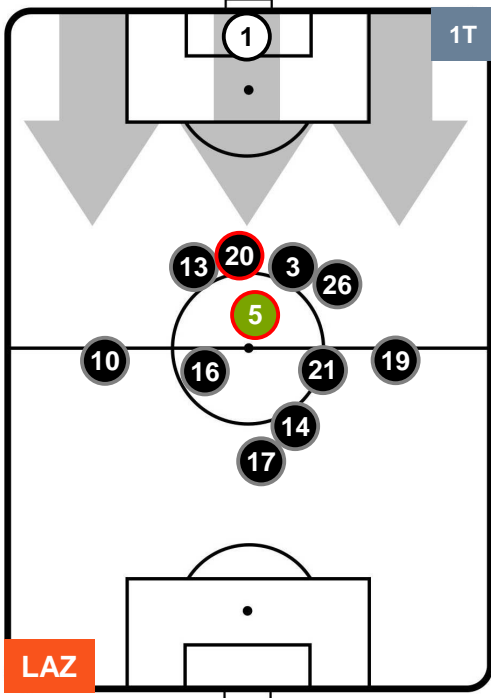

POSIZIONI MEDIE

- Legenda:**
- 1ª Sostituzione ● Giocatore Entrato ● Giocatore Uscito
 - 2ª Sostituzione ● Giocatore Entrato ● Giocatore Uscito Giocatore Entrato in sostituzione di ●
 - 3ª Sostituzione ● Giocatore Entrato ● Giocatore Uscito Giocatore Entrato in sostituzione di ●

LAZIO

LAZ 2

0 EMP

EMPOLI

POSIZIONI MEDIE POSSESSO PALLA (proprio)

- Legenda:**
- 1ª Sostituzione ● Giocatore Entrato ● Giocatore Uscito
 - 2ª Sostituzione ● Giocatore Entrato ● Giocatore Uscito ■ Giocatore Entrato in sostituzione di ●
 - 3ª Sostituzione ● Giocatore Entrato ● Giocatore Uscito ■ Giocatore Entrato in sostituzione di ●

LAZIO

LAZ 2

0 EMP

EMPOLI

POSIZIONI MEDIE POSSESSO PALLA (avversario)

- Legenda:**
- 1ª Sostituzione ● Giocatore Entrato ● Giocatore Uscito
 - 2ª Sostituzione ● Giocatore Entrato ● Giocatore Uscito ■ Giocatore Entrato in sostituzione di ●
 - 3ª Sostituzione ● Giocatore Entrato ● Giocatore Uscito ■ Giocatore Entrato in sostituzione di ●