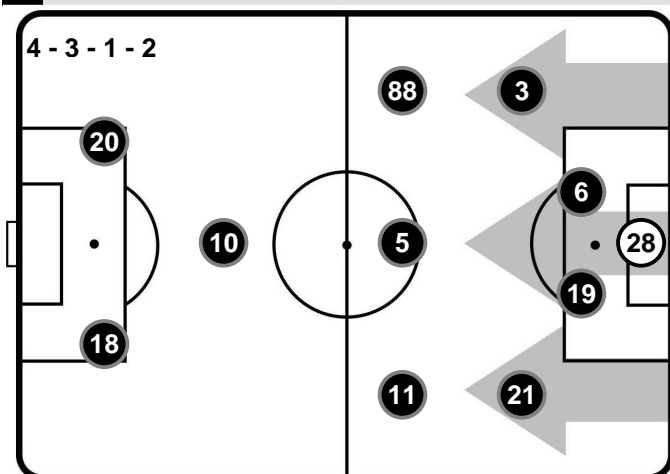

A disposizione

- 23 ALBERTO PELAGOTTI
- 4 FEDERICO DIMARCO
- 7 MASSIMO MACCARONE
- 8 ASSANE DIOUSSE
- 9 LEVAN MCHEDLIDZE
- 13 FREDERIC VESELI
- 17 RAFFAELE MAIELLO
- 24 UROS COSIC
- 31 MATHEUS PEREIRA
- 33 RADE KRUNIC
- 77 MARCEL BUCHEL
- 89 GUIDO MARILUNGO

Allenatore: GIOVANNI MARTUSCIELLO

Arbitro: MICHAEL FABBRI
Guardalinee: GIORGIO PERETTI
Guardalinee: FILIPPO VALERIANI
Quarto Uomo: FILIPPO MELI
Giudice di Porta: NICOLA RIZZOLI
Giudice di Porta: MARCO SERRA