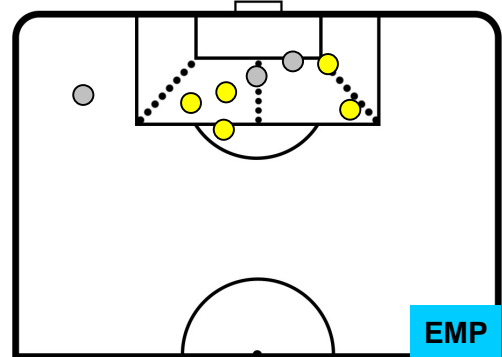

2	Gol	0
3	In porta	5
5	Fuori Porta	3