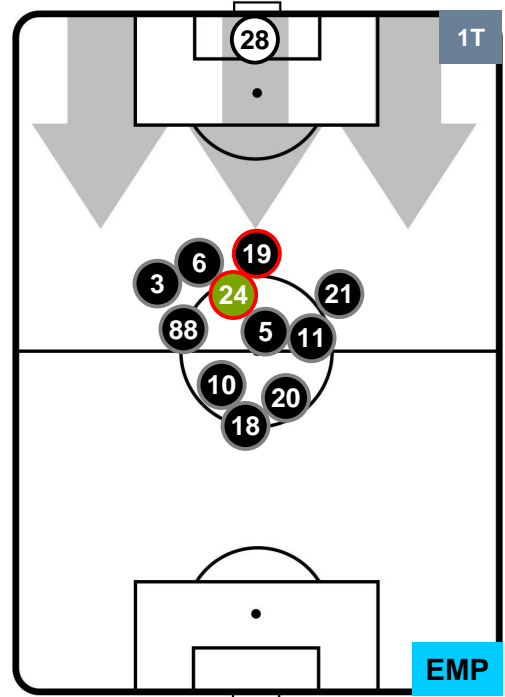

Jog-Run-Sprint (km 103.401)

27.308	67.882	8.211
--------	--------	-------

LAZIO  LAZ 2 0 EMP  EMPOLI

HEATMAP

LAZIO

LAZ 2

0 EMP

EMPOLI

POSIZIONI MEDIE

- Legenda:**
- 1ª Sostituzione ● Giocatore Entrato ● Giocatore Uscito
 - 2ª Sostituzione ● Giocatore Entrato ● Giocatore Uscito Giocatore Entrato in sostituzione di ●
 - 3ª Sostituzione ● Giocatore Entrato ● Giocatore Uscito Giocatore Entrato in sostituzione di ●