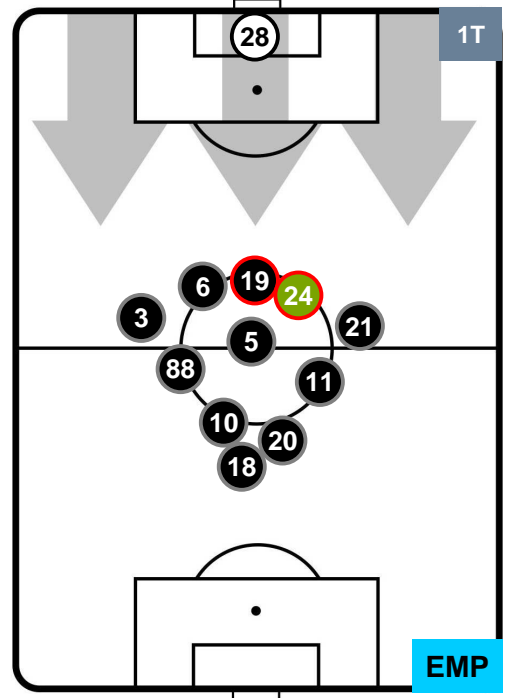

POSIZIONI MEDIE

- Legenda:**
- 1ª Sostituzione ● Giocatore Entrato ● Giocatore Uscito
 - 2ª Sostituzione ● Giocatore Entrato ● Giocatore Uscito Giocatore Entrato in sostituzione di ●
 - 3ª Sostituzione ● Giocatore Entrato ● Giocatore Uscito Giocatore Entrato in sostituzione di ●

LAZIO

LAZ 2

0 EMP

EMPOLI

POSIZIONI MEDIE POSSESSO PALLA (proprio)

- Legenda:**
- 1ª Sostituzione ● Giocatore Entrato ● Giocatore Uscito
 - 2ª Sostituzione ● Giocatore Entrato ● Giocatore Uscito ■ Giocatore Entrato in sostituzione di ●
 - 3ª Sostituzione ● Giocatore Entrato ● Giocatore Uscito ■ Giocatore Entrato in sostituzione di ●

LAZIO

LAZ 2

0 EMP

EMPOLI

POSIZIONI MEDIE POSSESSO PALLA (avversario)

- Legenda:**
- 1ª Sostituzione ● Giocatore Entrato ● Giocatore Uscito
 - 2ª Sostituzione ● Giocatore Entrato ● Giocatore Uscito ■ Giocatore Entrato in sostituzione di ●
 - 3ª Sostituzione ● Giocatore Entrato ● Giocatore Uscito ■ Giocatore Entrato in sostituzione di ●