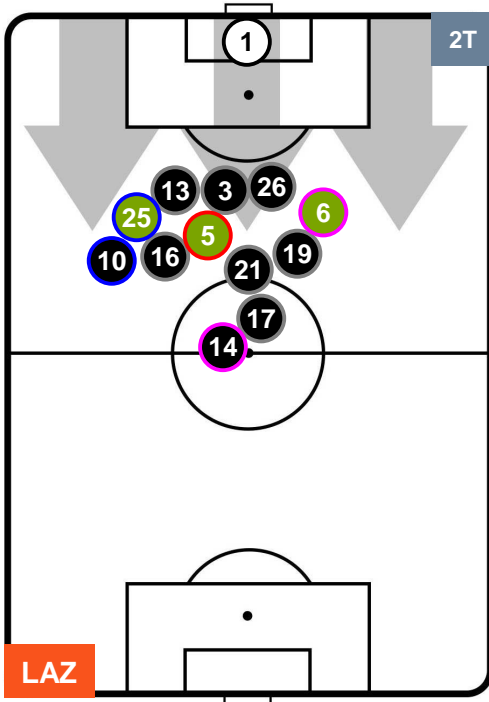

POSIZIONI MEDIE

- Legenda:**
- 1ª Sostituzione ● Giocatore Entrato ● Giocatore Uscito
 - 2ª Sostituzione ● Giocatore Entrato ● Giocatore Uscito Giocatore Entrato in sostituzione di ●
 - 3ª Sostituzione ● Giocatore Entrato ● Giocatore Uscito Giocatore Entrato in sostituzione di ●

LAZIO

LAZ 2

0 EMP

EMPOLI

POSIZIONI MEDIE POSSESSO PALLA (avversario)

- Legenda:**
- 1ª Sostituzione ● Giocatore Entrato ● Giocatore Uscito
 - 2ª Sostituzione ● Giocatore Entrato ● Giocatore Uscito ■ Giocatore Entrato in sostituzione di ●
 - 3ª Sostituzione ● Giocatore Entrato ● Giocatore Uscito ■ Giocatore Entrato in sostituzione di ●

LAZIO

LAZ 2

0 EMP

EMPOLI

BARICENTRO

BILANCIAMENTO OFFENSIVO

LAZIO LAZ 2 0 EMP EMPOLI

ZONE DI TIRO