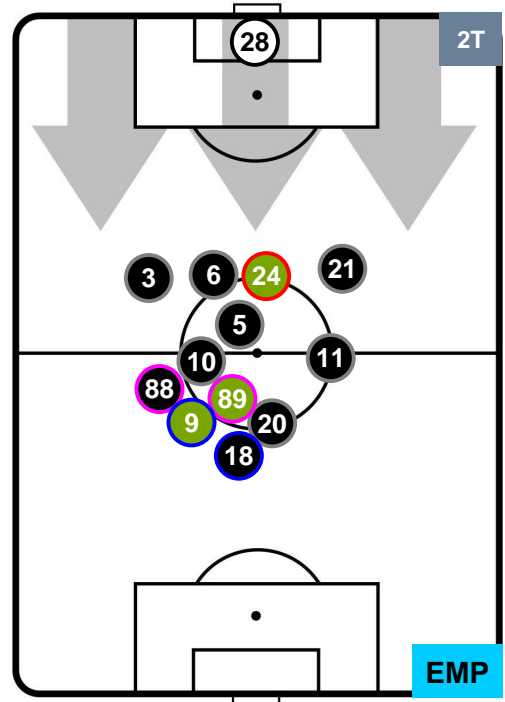

LAZIO

LAZ 2

0 EMP

EMPOLI

POSIZIONI MEDIE POSSESSO PALLA (avversario)

- Legenda:**
- 1ª Sostituzione ● Giocatore Entrato ● Giocatore Uscito
 - 2ª Sostituzione ● Giocatore Entrato ● Giocatore Uscito ■ Giocatore Entrato in sostituzione di ●
 - 3ª Sostituzione ● Giocatore Entrato ● Giocatore Uscito ■ Giocatore Entrato in sostituzione di ●

LAZIO

LAZ 2

0 EMP

EMPOLI

BARICENTRO

BILANCIAMENTO OFFENSIVO

LAZIO LAZ 2 0 EMP EMPOLI

ZONE DI TIRO