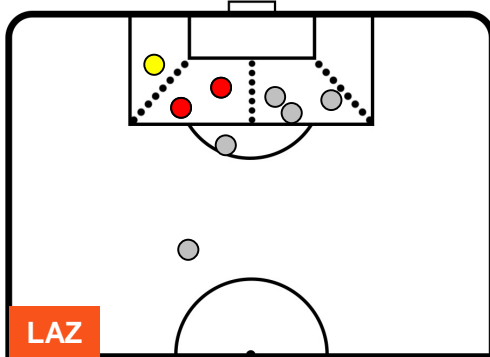

LAZIO

LAZ 2

0 EMP

EMPOLI

BARICENTRO

BILANCIAMENTO OFFENSIVO

LAZIO LAZ 2 0 EMP EMPOLI

ZONE DI TIRO

KEITA	14
LAZIO	LAZ
Ruolo:	Attaccante
Altezza:	1,81m
Peso:	77 Kg
Data Nascita:	08/03/1995
Nazionalità:	ESP
Jog 32% - Run 61% - Sprint 7% Km 6.919	
2.231	4.203
0.485	
Statistiche	
Gol	1
Occasioni da gol	3
Totale tiri	3
Tiri in porta (Gol)	1(1)
Assist	1
Azioni attacco	9
Cross	1
Falli subiti	2
Minuti giocati	68'
HeatMap	