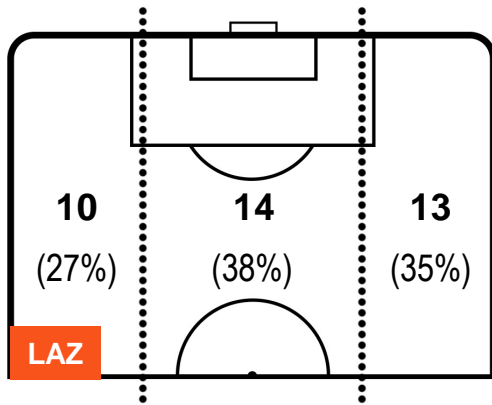

LAZIO

LAZ 2

0 EMP

EMPOLI

POSIZIONI MEDIE POSSESSO PALLA (avversario)

- Legenda:**
- 1ª Sostituzione ● Giocatore Entrato ● Giocatore Uscito
 - 2ª Sostituzione ● Giocatore Entrato ● Giocatore Uscito ■ Giocatore Entrato in sostituzione di ●
 - 3ª Sostituzione ● Giocatore Entrato ● Giocatore Uscito ■ Giocatore Entrato in sostituzione di ●

LAZIO

LAZ 2

0 EMP

EMPOLI

BARICENTRO

BILANCIAMENTO OFFENSIVO

LAZIO LAZ 2 0 EMP EMPOLI

ZONE DI TIRO

KEITA	14
LAZIO	LAZ
Ruolo:	Attaccante
Altezza:	1,81m
Peso:	77 Kg
Data Nascita:	08/03/1995
Nazionalità:	ESP
Jog 32% - Run 61% - Sprint 7% Km 6.919	
2.231	4.203
0.485	
Statistiche	
Gol	1
Occasioni da gol	3
Totale tiri	3
Tiri in porta (Gol)	1(1)
Assist	1
Azioni attacco	9
Cross	1
Falli subiti	2
Minuti giocati	68'
HeatMap	