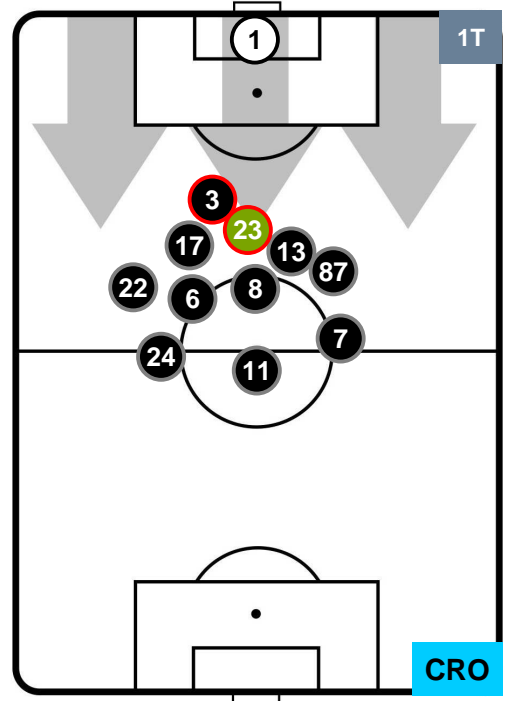

CAGLIARI

CAG 2

1 CRO

CROTONE

HEATMAP

CAGLIARI CAG 2 1 CRO CROTONE

POSIZIONI MEDIE

- Legenda:**
- 1ª Sostituzione Giocatore Entrato Giocatore Uscito
 - 2ª Sostituzione Giocatore Entrato Giocatore Uscito Giocatore Entrato in sostituzione di
 - 3ª Sostituzione Giocatore Entrato Giocatore Uscito Giocatore Entrato in sostituzione di

CAGLIARI CAG 2 1 CRO CROTONE

POSIZIONI MEDIE POSSESSO PALLA (proprio)

- Legenda:**
- 1ª Sostituzione Giocatore Entrato Giocatore Uscito
 - 2ª Sostituzione Giocatore Entrato Giocatore Uscito Giocatore Entrato in sostituzione di
 - 3ª Sostituzione Giocatore Entrato Giocatore Uscito Giocatore Entrato in sostituzione di

CAGLIARI CAG 2 1 CRO CROTONE

POSIZIONI MEDIE POSSESSO PALLA (avversario)

- Legenda:**
- 1ª Sostituzione Giocatore Entrato Giocatore Uscito
 - 2ª Sostituzione Giocatore Entrato Giocatore Uscito Giocatore Entrato in sostituzione di
 - 3ª Sostituzione Giocatore Entrato Giocatore Uscito Giocatore Entrato in sostituzione di