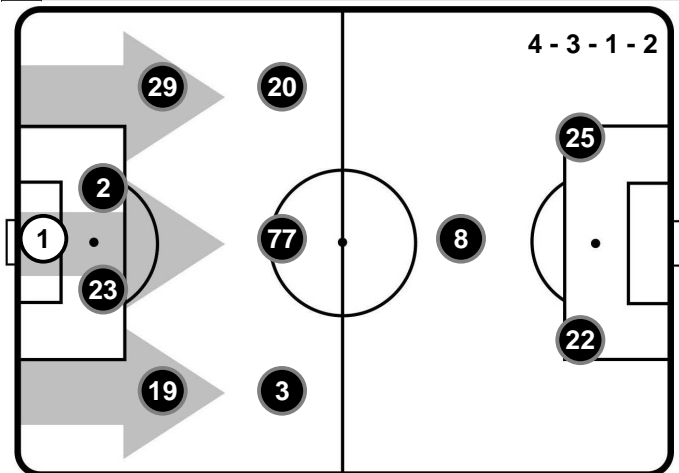

A disposizione

- 13 ROBERTO COLOMBO
- 36 LUCA CROSTA
- 4 DANIELE DESSENA
- 9 FEDERICO MELCHIORRI
- 16 GIANNI MUNARI
- 18 NICOLO' BARELLA
- 26 LUCA BITTANTE
- 32 NICCOLO' GIANNETTI
- 35 BARTOSZ SALAMON

Allenatore: MASSIMO RASTELLI