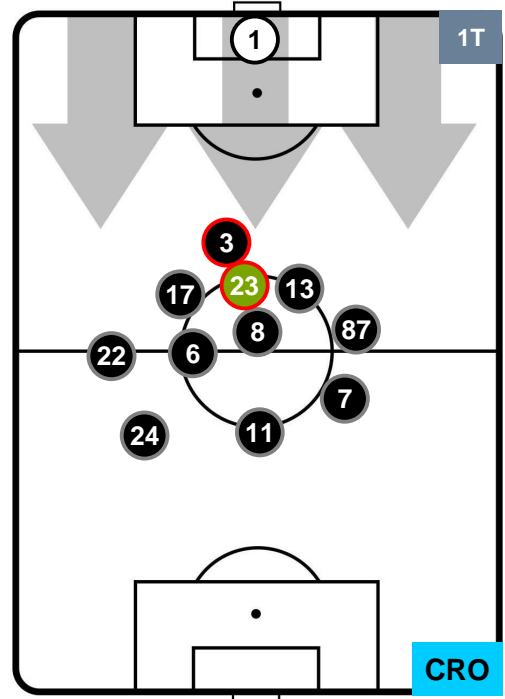

CAGLIARI

CAG 2

1 CRO

CROTONE

HEATMAP

CAGLIARI CAG 2 1 CRO CROTONE

POSIZIONI MEDIE

- Legenda:**
- 1ª Sostituzione Giocatore Entrato Giocatore Uscito
 - 2ª Sostituzione Giocatore Entrato Giocatore Uscito Giocatore Entrato in sostituzione di
 - 3ª Sostituzione Giocatore Entrato Giocatore Uscito Giocatore Entrato in sostituzione di

CAGLIARI CAG 2 1 CRO CROTONE

POSIZIONI MEDIE POSSESSO PALLA (proprio)

- Legenda:**
- 1ª Sostituzione Giocatore Entrato Giocatore Uscito
 - 2ª Sostituzione Giocatore Entrato Giocatore Uscito Giocatore Entrato in sostituzione di
 - 3ª Sostituzione Giocatore Entrato Giocatore Uscito Giocatore Entrato in sostituzione di