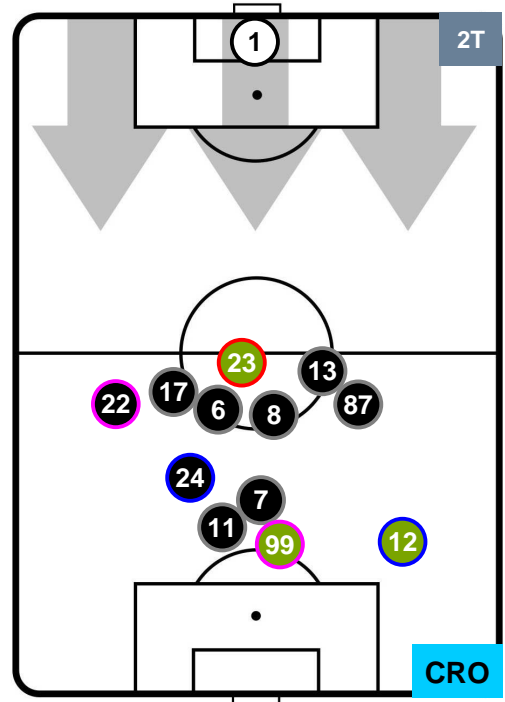

CAGLIARI

CAG 2

1 CRO

CROTONE

HEATMAP

CAGLIARI CAG 2 1 CRO CROTONE

POSIZIONI MEDIE

- Legenda:**
- 1ª Sostituzione Giocatore Entrato Giocatore Uscito
 - 2ª Sostituzione Giocatore Entrato Giocatore Uscito Giocatore Entrato in sostituzione di
 - 3ª Sostituzione Giocatore Entrato Giocatore Uscito Giocatore Entrato in sostituzione di

CAGLIARI CAG 2 1 CRO CROTONE

POSIZIONI MEDIE POSSESSO PALLA (proprio)

- Legenda:**
- 1ª Sostituzione Giocatore Entrato Giocatore Uscito
 - 2ª Sostituzione Giocatore Entrato Giocatore Uscito Giocatore Entrato in sostituzione di
 - 3ª Sostituzione Giocatore Entrato Giocatore Uscito Giocatore Entrato in sostituzione di