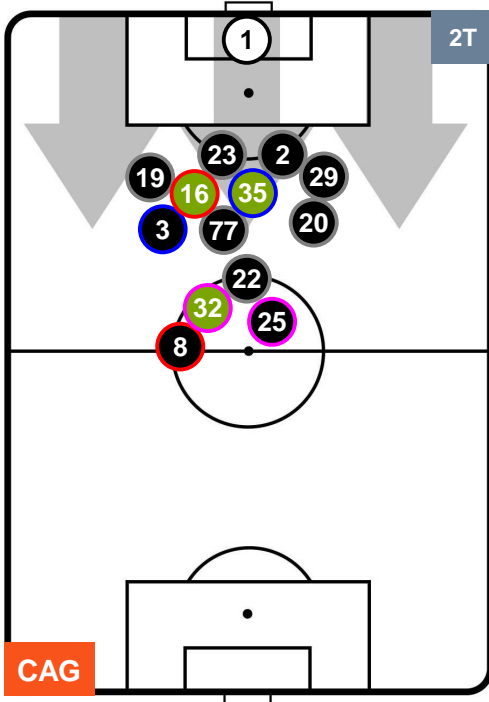

CAGLIARI

CAG 2

1 CRO

CROTONE

HEATMAP

CAGLIARI CAG 2 1 CRO CROTONE

POSIZIONI MEDIE

- Legenda:**
- 1ª Sostituzione Giocatore Entrato Giocatore Uscito
 - 2ª Sostituzione Giocatore Entrato Giocatore Uscito Giocatore Entrato in sostituzione di
 - 3ª Sostituzione Giocatore Entrato Giocatore Uscito Giocatore Entrato in sostituzione di

CAGLIARI CAG 2 1 CRO CROTONE

POSIZIONI MEDIE POSSESSO PALLA (proprio)

- Legenda:**
- 1ª Sostituzione Giocatore Entrato Giocatore Uscito
 - 2ª Sostituzione Giocatore Entrato Giocatore Uscito Giocatore Entrato in sostituzione di
 - 3ª Sostituzione Giocatore Entrato Giocatore Uscito Giocatore Entrato in sostituzione di

CAGLIARI CAG 2 1 CRO CROTONE

POSIZIONI MEDIE POSSESSO PALLA (avversario)

- Legenda:**
- 1ª Sostituzione Giocatore Entrato Giocatore Uscito
 - 2ª Sostituzione Giocatore Entrato Giocatore Uscito Giocatore Entrato in sostituzione di
 - 3ª Sostituzione Giocatore Entrato Giocatore Uscito Giocatore Entrato in sostituzione di