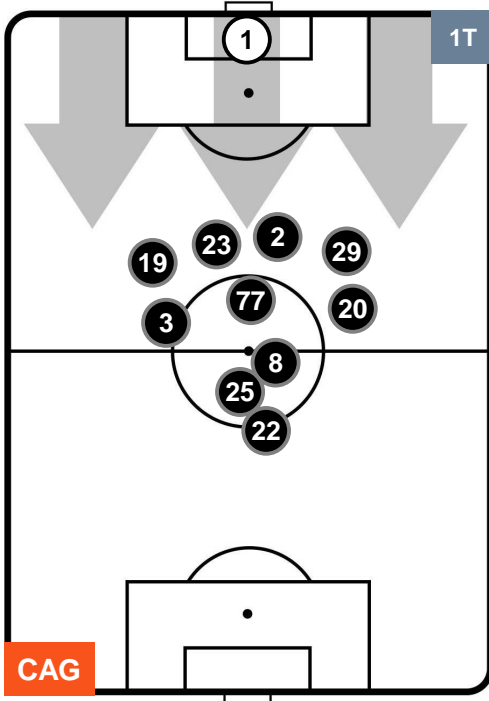

CAGLIARI

CAG 2

1 CRO

CROTONE

HEATMAP

CAGLIARI CAG 2 1 CRO CROTONE

POSIZIONI MEDIE

- Legenda:**
- 1ª Sostituzione Giocatore Entrato Giocatore Uscito
 - 2ª Sostituzione Giocatore Entrato Giocatore Uscito Giocatore Entrato in sostituzione di
 - 3ª Sostituzione Giocatore Entrato Giocatore Uscito Giocatore Entrato in sostituzione di

CAGLIARI CAG 2 1 CRO CROTONE

POSIZIONI MEDIE POSSESSO PALLA (proprio)

- Legenda:**
- 1ª Sostituzione Giocatore Entrato Giocatore Uscito
 - 2ª Sostituzione Giocatore Entrato Giocatore Uscito Giocatore Entrato in sostituzione di
 - 3ª Sostituzione Giocatore Entrato Giocatore Uscito Giocatore Entrato in sostituzione di

CAGLIARI CAG 2 1 CRO CROTONE

POSIZIONI MEDIE POSSESSO PALLA (avversario)

- Legenda:**
- 1ª Sostituzione Giocatore Entrato Giocatore Uscito
 - 2ª Sostituzione Giocatore Entrato Giocatore Uscito Giocatore Entrato in sostituzione di
 - 3ª Sostituzione Giocatore Entrato Giocatore Uscito Giocatore Entrato in sostituzione di