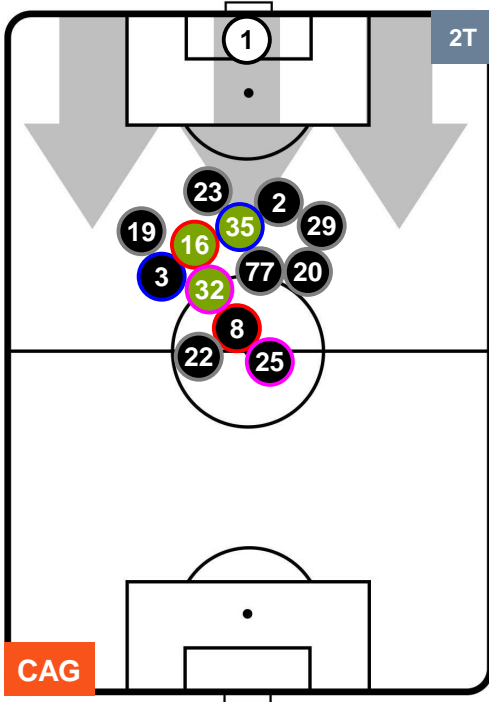

CAGLIARI

CAG 2

1 CRO

CROTONE

HEATMAP

CAGLIARI CAG 2 1 CRO CROTONE

POSIZIONI MEDIE

- Legenda:**
- 1ª Sostituzione Giocatore Entrato Giocatore Uscito
 - 2ª Sostituzione Giocatore Entrato Giocatore Uscito Giocatore Entrato in sostituzione di
 - 3ª Sostituzione Giocatore Entrato Giocatore Uscito Giocatore Entrato in sostituzione di

CAGLIARI CAG 2 1 CRO CROTONE

POSIZIONI MEDIE POSSESSO PALLA (proprio)

- Legenda:**
- 1ª Sostituzione Giocatore Entrato Giocatore Uscito
 - 2ª Sostituzione Giocatore Entrato Giocatore Uscito Giocatore Entrato in sostituzione di
 - 3ª Sostituzione Giocatore Entrato Giocatore Uscito Giocatore Entrato in sostituzione di