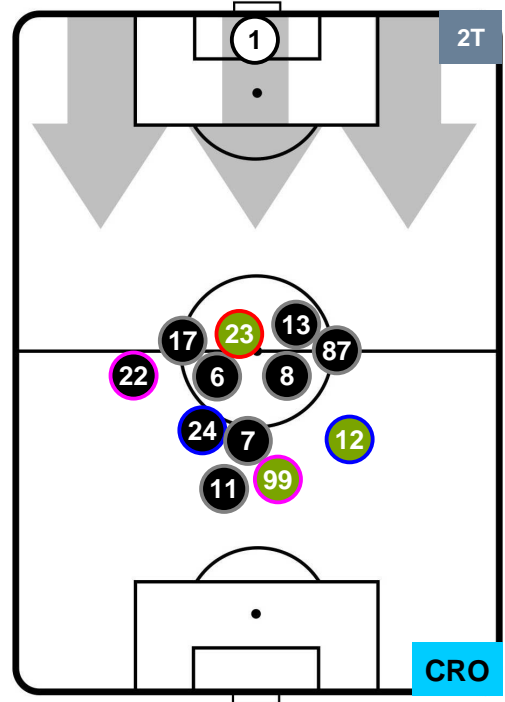

CAGLIARI

CAG 2

1 CRO

CROTONE

HEATMAP

CAGLIARI CAG 2 1 CRO CROTONE

POSIZIONI MEDIE

- Legenda:**
- 1ª Sostituzione Giocatore Entrato Giocatore Uscito
 - 2ª Sostituzione Giocatore Entrato Giocatore Uscito Giocatore Entrato in sostituzione di
 - 3ª Sostituzione Giocatore Entrato Giocatore Uscito Giocatore Entrato in sostituzione di