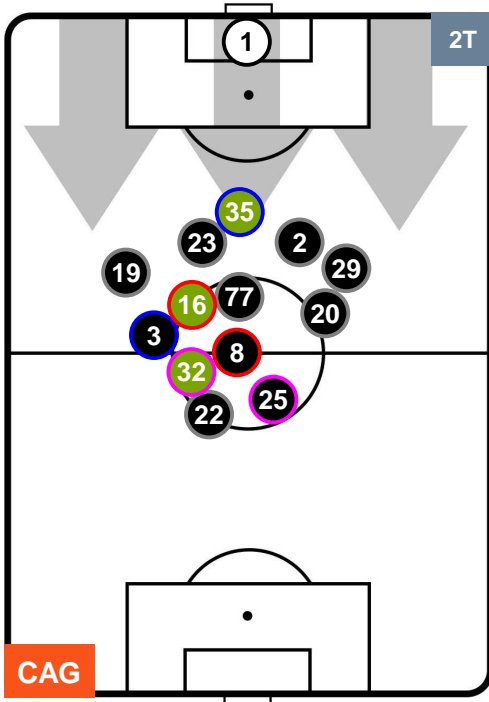

CAGLIARI

CAG 2

1 CRO

CROTONE

HEATMAP

CAGLIARI CAG 2 1 CRO CROTONE

POSIZIONI MEDIE

- Legenda:**
- 1ª Sostituzione Giocatore Entrato Giocatore Uscito
 - 2ª Sostituzione Giocatore Entrato Giocatore Uscito Giocatore Entrato in sostituzione di
 - 3ª Sostituzione Giocatore Entrato Giocatore Uscito Giocatore Entrato in sostituzione di

CAGLIARI CAG 2 1 CRO CROTONE

POSIZIONI MEDIE POSSESSO PALLA (proprio)

- Legenda:**
- 1ª Sostituzione Giocatore Entrato Giocatore Uscito
 - 2ª Sostituzione Giocatore Entrato Giocatore Uscito Giocatore Entrato in sostituzione di
 - 3ª Sostituzione Giocatore Entrato Giocatore Uscito Giocatore Entrato in sostituzione di