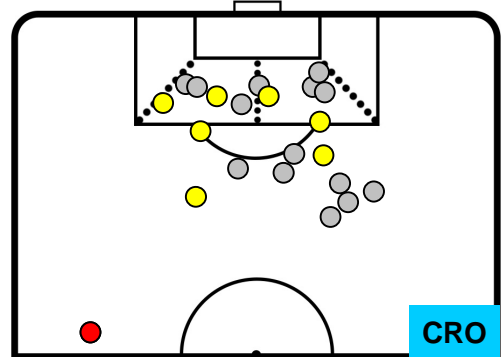

CAGLIARI

CAG 2

1 CRO

CROTONE

BARICENTRO

BILANCIAMENTO OFFENSIVO

CAGLIARI **CAG 2** **1** **CRO** CROTONE

ZONE DI TIRO

2	Gol	1
12	In porta	8
3	Fuori Porta	14

CROSS IN GIOCO

PALLE RECUPERATE

CAGLIARI

CAG 2

1 CRO

CROTONE

MVP (Most Valuable Player)