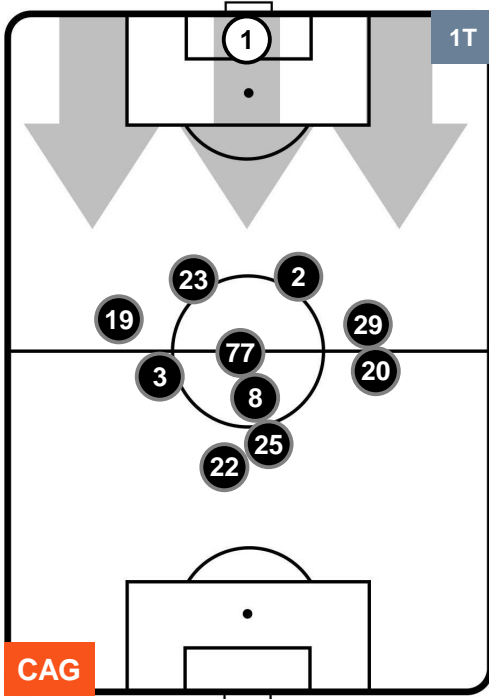

CAGLIARI

CAG 2

1 CRO

CROTONE

HEATMAP

CAGLIARI CAG 2 1 CRO CROTONE

POSIZIONI MEDIE

- Legenda:**
- 1ª Sostituzione Giocatore Entrato Giocatore Uscito
 - 2ª Sostituzione Giocatore Entrato Giocatore Uscito Giocatore Entrato in sostituzione di
 - 3ª Sostituzione Giocatore Entrato Giocatore Uscito Giocatore Entrato in sostituzione di

CAGLIARI CAG 2 1 CRO CROTONE

POSIZIONI MEDIE POSSESSO PALLA (proprio)

- Legenda:**
- 1ª Sostituzione Giocatore Entrato Giocatore Uscito
 - 2ª Sostituzione Giocatore Entrato Giocatore Uscito Giocatore Entrato in sostituzione di
 - 3ª Sostituzione Giocatore Entrato Giocatore Uscito Giocatore Entrato in sostituzione di