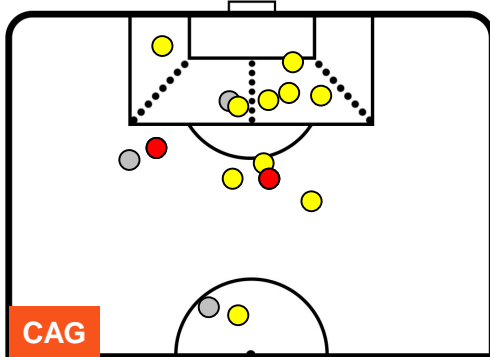

CAGLIARI CAG 2 1 CRO CROTONE

POSIZIONI MEDIE POSSESSO PALLA (avversario)

- Legenda:**
- 1ª Sostituzione Giocatore Entrato Giocatore Uscito
 - 2ª Sostituzione Giocatore Entrato Giocatore Uscito Giocatore Entrato in sostituzione di
 - 3ª Sostituzione Giocatore Entrato Giocatore Uscito Giocatore Entrato in sostituzione di

CAGLIARI

CAG 2

1 CRO

CROTONE

BARICENTRO

BILANCIAMENTO OFFENSIVO

CAGLIARI **CAG 2** **1** **CRO** CROTONE

ZONE DI TIRO

2	Gol	1
12	In porta	8
3	Fuori Porta	14

CROSS IN GIOCO

PALLE RECUPERATE

CAGLIARI

CAG 2

1 CRO

CROTONE

MVP (Most Valuable Player)