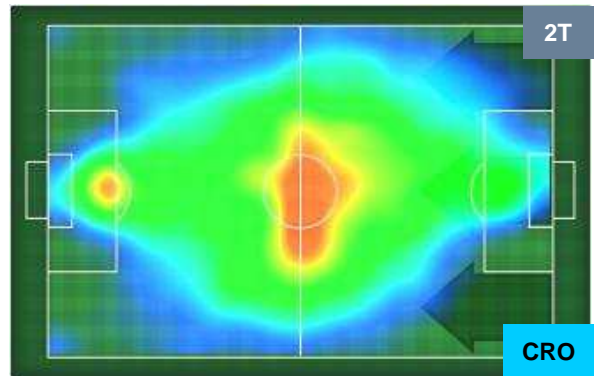

CAGLIARI

CAG 2

1 CRO

CROTONE

HEATMAP

CAGLIARI CAG 2 1 CRO CROTONE

POSIZIONI MEDIE

- Legenda:**
- 1ª Sostituzione Giocatore Entrato Giocatore Uscito
 - 2ª Sostituzione Giocatore Entrato Giocatore Uscito Giocatore Entrato in sostituzione di
 - 3ª Sostituzione Giocatore Entrato Giocatore Uscito Giocatore Entrato in sostituzione di

CAGLIARI CAG 2 1 CRO CROTONE

POSIZIONI MEDIE POSSESSO PALLA (proprio)

- Legenda:**
- 1ª Sostituzione Giocatore Entrato Giocatore Uscito
 - 2ª Sostituzione Giocatore Entrato Giocatore Uscito Giocatore Entrato in sostituzione di
 - 3ª Sostituzione Giocatore Entrato Giocatore Uscito Giocatore Entrato in sostituzione di