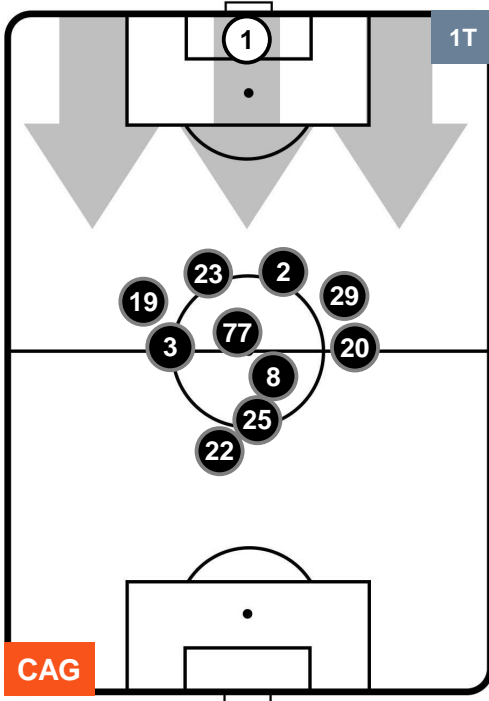

CAGLIARI

CAG 2

1 CRO

CROTONE

HEATMAP

CAGLIARI CAG 2 1 CRO CROTONE

POSIZIONI MEDIE

- Legenda:**
- 1ª Sostituzione Giocatore Entrato Giocatore Uscito
 - 2ª Sostituzione Giocatore Entrato Giocatore Uscito Giocatore Entrato in sostituzione di
 - 3ª Sostituzione Giocatore Entrato Giocatore Uscito Giocatore Entrato in sostituzione di

CAGLIARI CAG 2 1 CRO CROTONE

POSIZIONI MEDIE POSSESSO PALLA (proprio)

- Legenda:**
- 1ª Sostituzione Giocatore Entrato Giocatore Uscito
 - 2ª Sostituzione Giocatore Entrato Giocatore Uscito Giocatore Entrato in sostituzione di
 - 3ª Sostituzione Giocatore Entrato Giocatore Uscito Giocatore Entrato in sostituzione di