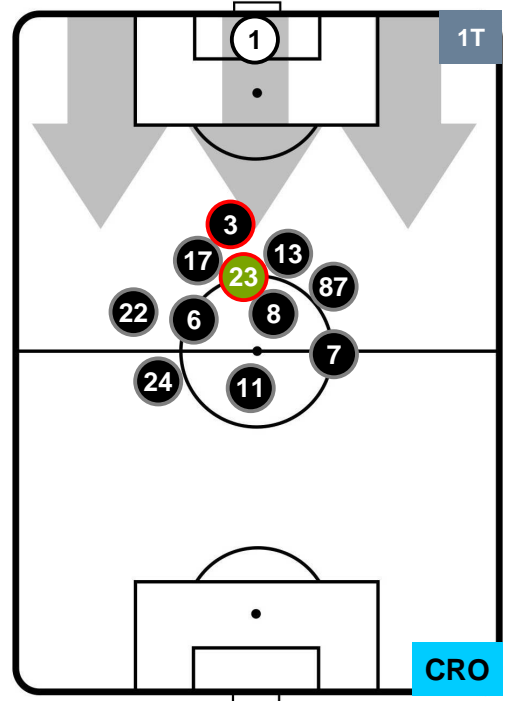

CAGLIARI

CAG 2

1 CRO

CROTONE

HEATMAP

CAGLIARI CAG 2 1 CRO CROTONE

POSIZIONI MEDIE

- Legenda:**
- 1ª Sostituzione Giocatore Entrato Giocatore Uscito
 - 2ª Sostituzione Giocatore Entrato Giocatore Uscito Giocatore Entrato in sostituzione di
 - 3ª Sostituzione Giocatore Entrato Giocatore Uscito Giocatore Entrato in sostituzione di

CAGLIARI CAG 2 1 CRO CROTONE

POSIZIONI MEDIE POSSESSO PALLA (proprio)

- Legenda:**
- 1ª Sostituzione Giocatore Entrato Giocatore Uscito
 - 2ª Sostituzione Giocatore Entrato Giocatore Uscito Giocatore Entrato in sostituzione di
 - 3ª Sostituzione Giocatore Entrato Giocatore Uscito Giocatore Entrato in sostituzione di