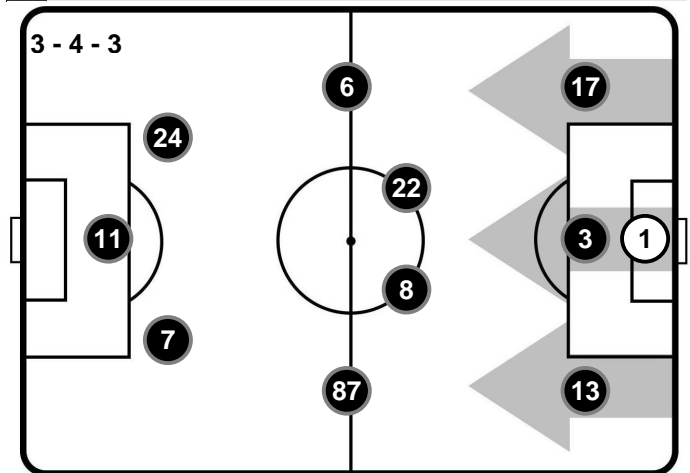

A disposizione

- 5 MARCO FESTA
- 95 VALENTIN COJOCARU
- 9 ANDREA NALINI
- 12 ADRIAN STOIAN
- 18 ANDREA BARBERIS
- 20 ANIELLO SALZANO
- 23 NOE DUSSENNE
- 28 LEONARDO CAPEZZI
- 29 MARCELLO TROTTA
- 31 MARIO SAMPIRISI
- 77 NICOLO' FAZZI
- 99 SIMY

Allenatore: DAVIDE NICOLA

Arbitro: PIERO GIACOMELLI
Guardalinee: GIANLUCA VUOTO
Guardalinee: MARCO ZAPPATORE
Quarto Uomo: ALESSANDRO GIALLATINI
Giudice di Porta: ROSARIO ABISSO
Giudice di Porta: DANIELE MINELLI