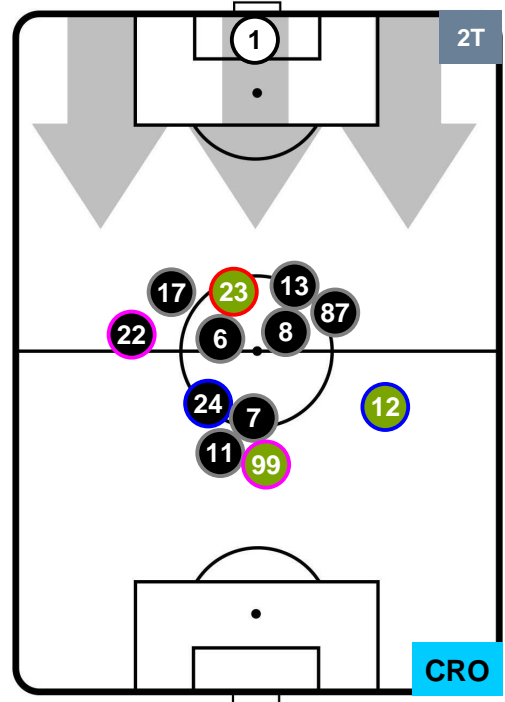

CAGLIARI

CAG 2

1 CRO

CROTONE

HEATMAP

CAGLIARI CAG 2 1 CRO CROTONE

POSIZIONI MEDIE

- Legenda:**
- 1ª Sostituzione Giocatore Entrato Giocatore Uscito
 - 2ª Sostituzione Giocatore Entrato Giocatore Uscito Giocatore Entrato in sostituzione di
 - 3ª Sostituzione Giocatore Entrato Giocatore Uscito Giocatore Entrato in sostituzione di

CAGLIARI CAG 2 1 CRO CROTONE

POSIZIONI MEDIE POSSESSO PALLA (proprio)

- Legenda:**
- 1ª Sostituzione Giocatore Entrato Giocatore Uscito
 - 2ª Sostituzione Giocatore Entrato Giocatore Uscito Giocatore Entrato in sostituzione di
 - 3ª Sostituzione Giocatore Entrato Giocatore Uscito Giocatore Entrato in sostituzione di

CAGLIARI CAG 2 1 CRO CROTONE

POSIZIONI MEDIE POSSESSO PALLA (avversario)

- Legenda:**
- 1ª Sostituzione Giocatore Entrato Giocatore Uscito
 - 2ª Sostituzione Giocatore Entrato Giocatore Uscito Giocatore Entrato in sostituzione di
 - 3ª Sostituzione Giocatore Entrato Giocatore Uscito Giocatore Entrato in sostituzione di