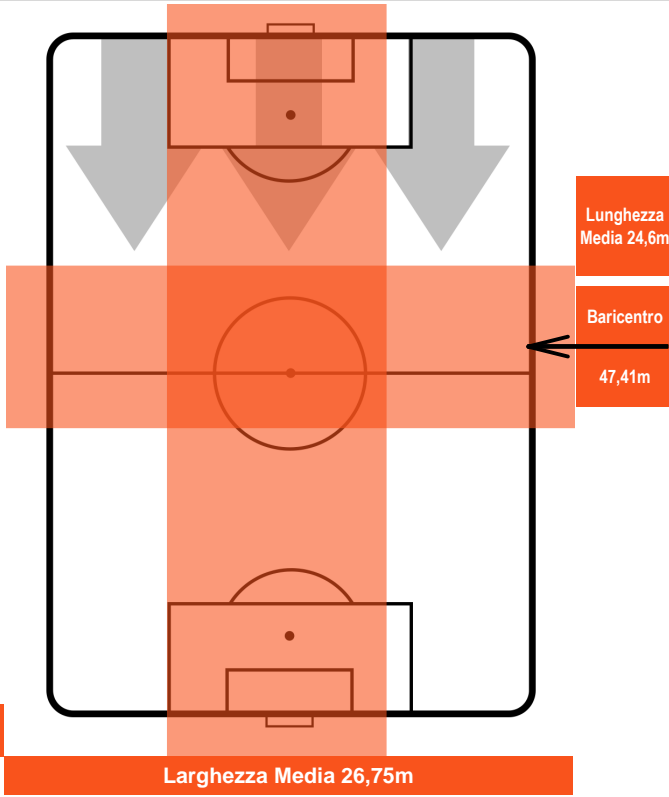

CAGLIARI CAG 2 1 CRO CROTONE

POSIZIONI MEDIE POSSESSO PALLA (avversario)

- Legenda:**
- 1ª Sostituzione Giocatore Entrato Giocatore Uscito
 - 2ª Sostituzione Giocatore Entrato Giocatore Uscito Giocatore Entrato in sostituzione di
 - 3ª Sostituzione Giocatore Entrato Giocatore Uscito Giocatore Entrato in sostituzione di

CAGLIARI

CAG 2

1 CRO

CROTONE

BARICENTRO

BILANCIAMENTO OFFENSIVO

CAGLIARI **CAG 2** **1** **CRO** CROTONE

ZONE DI TIRO

2	Gol	1
12	In porta	8
3	Fuori Porta	14

CROSS IN GIOCO

PALLE RECUPERATE

CAGLIARI

CAG 2

1 CRO

CROTONE

MVP (Most Valuable Player)