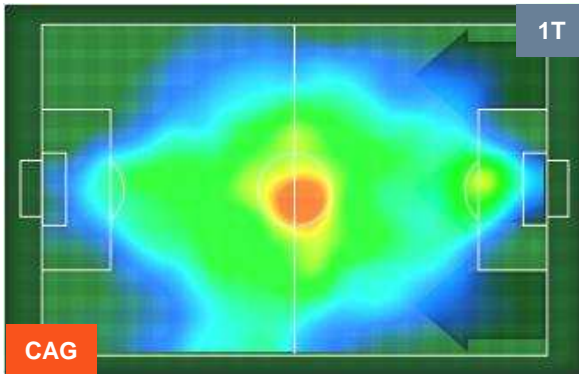

CAGLIARI

CAG 2

1 CRO

CROTONE

HEATMAP

CAGLIARI CAG 2 1 CRO CROTONE

POSIZIONI MEDIE

- Legenda:**
- 1ª Sostituzione Giocatore Entrato Giocatore Uscito
 - 2ª Sostituzione Giocatore Entrato Giocatore Uscito Giocatore Entrato in sostituzione di
 - 3ª Sostituzione Giocatore Entrato Giocatore Uscito Giocatore Entrato in sostituzione di

CAGLIARI CAG 2 1 CRO CROTONE

POSIZIONI MEDIE POSSESSO PALLA (proprio)

- Legenda:**
- 1ª Sostituzione Giocatore Entrato Giocatore Uscito
 - 2ª Sostituzione Giocatore Entrato Giocatore Uscito Giocatore Entrato in sostituzione di
 - 3ª Sostituzione Giocatore Entrato Giocatore Uscito Giocatore Entrato in sostituzione di