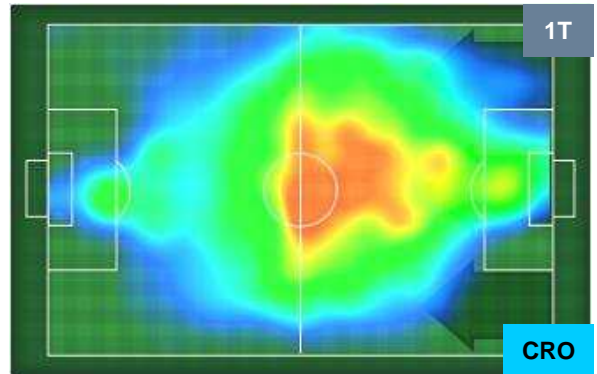

CAGLIARI

CAG 2

1 CRO

CROTONE

HEATMAP

CAGLIARI CAG 2 1 CRO CROTONE

POSIZIONI MEDIE

- Legenda:**
- 1ª Sostituzione Giocatore Entrato Giocatore Uscito
 - 2ª Sostituzione Giocatore Entrato Giocatore Uscito Giocatore Entrato in sostituzione di
 - 3ª Sostituzione Giocatore Entrato Giocatore Uscito Giocatore Entrato in sostituzione di

CAGLIARI CAG 2 1 CRO CROTONE

POSIZIONI MEDIE POSSESSO PALLA (proprio)

- Legenda:**
- 1ª Sostituzione Giocatore Entrato Giocatore Uscito
 - 2ª Sostituzione Giocatore Entrato Giocatore Uscito Giocatore Entrato in sostituzione di
 - 3ª Sostituzione Giocatore Entrato Giocatore Uscito Giocatore Entrato in sostituzione di