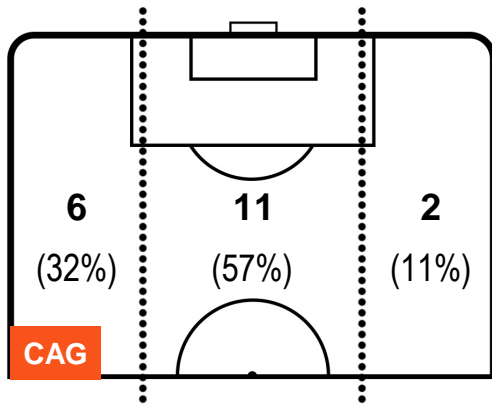

CAGLIARI CAG 2 1 CRO CROTONE

POSIZIONI MEDIE POSSESSO PALLA (avversario)

- Legenda:**
- 1ª Sostituzione Giocatore Entrato Giocatore Uscito
 - 2ª Sostituzione Giocatore Entrato Giocatore Uscito Giocatore Entrato in sostituzione di
 - 3ª Sostituzione Giocatore Entrato Giocatore Uscito Giocatore Entrato in sostituzione di

CAGLIARI

CAG 2

1 CRO

CROTONE

BARICENTRO

BILANCIAMENTO OFFENSIVO

CAGLIARI **CAG 2** **1** **CRO** CROTONE

ZONE DI TIRO

2	Gol	1
12	In porta	8
3	Fuori Porta	14

CROSS IN GIOCO

PALLE RECUPERATE

CAGLIARI

CAG 2

1 CRO

CROTONE

MVP (Most Valuable Player)