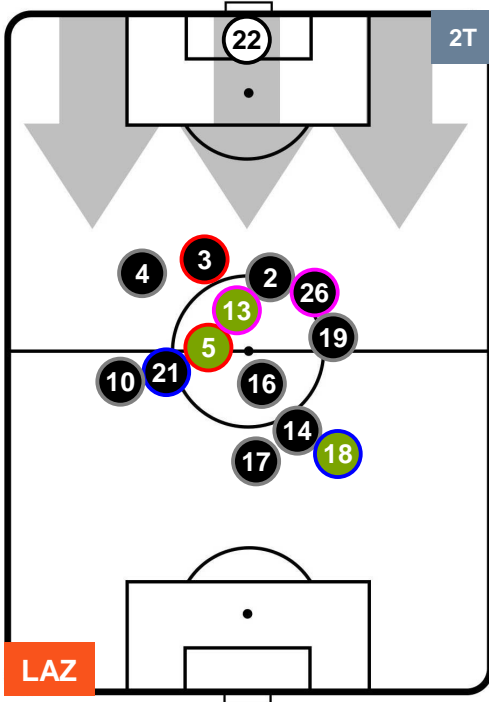

POSIZIONI MEDIE

- Legenda:**
- 1ª Sostituzione ● Giocatore Entrato ● Giocatore Uscito
 - 2ª Sostituzione ● Giocatore Entrato ● Giocatore Uscito ■ Giocatore Entrato in sostituzione di ●
 - 3ª Sostituzione ● Giocatore Entrato ● Giocatore Uscito ■ Giocatore Entrato in sostituzione di ●

LAZIO LAZ 1 1 BOL BOLOGNA

POSIZIONI MEDIE POSSESSO PALLA (proprio)

- Legenda:**
- 1ª Sostituzione Giocatore Entrato Giocatore Uscito
 - 2ª Sostituzione Giocatore Entrato Giocatore Uscito Giocatore Entrato in sostituzione di
 - 3ª Sostituzione Giocatore Entrato Giocatore Uscito Giocatore Entrato in sostituzione di

LAZIO LAZ 1 1 BOL BOLOGNA

POSIZIONI MEDIE POSSESSO PALLA (avversario)

- Legenda:**
- 1ª Sostituzione Giocatore Entrato Giocatore Uscito
 - 2ª Sostituzione Giocatore Entrato Giocatore Uscito Giocatore Entrato in sostituzione di
 - 3ª Sostituzione Giocatore Entrato Giocatore Uscito Giocatore Entrato in sostituzione di