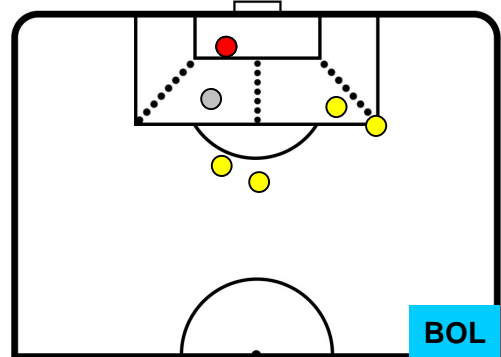

LAZIO

LAZ 1

1 BOL

BOLOGNA

ZONE DI TIRO

1	Gol	1
9	In porta	5
9	Fuori Porta	1

CROSS IN GIOCO

PALLE RECUPERATE

LAZIO **LAZ 1** **1** **BOL** BOLOGNA

MVP (Most Valuable Player)

CIRO IMMOBILE	17
LAZIO	LAZ

Ruolo:	Attaccante
Altezza:	1,84m
Peso:	80 Kg
Data Nascita:	20/02/1990
Nazionalità:	ITA
Jog 27% - Run 66% - Sprint 7%	Km 10.282
2.786	6.777 0.719