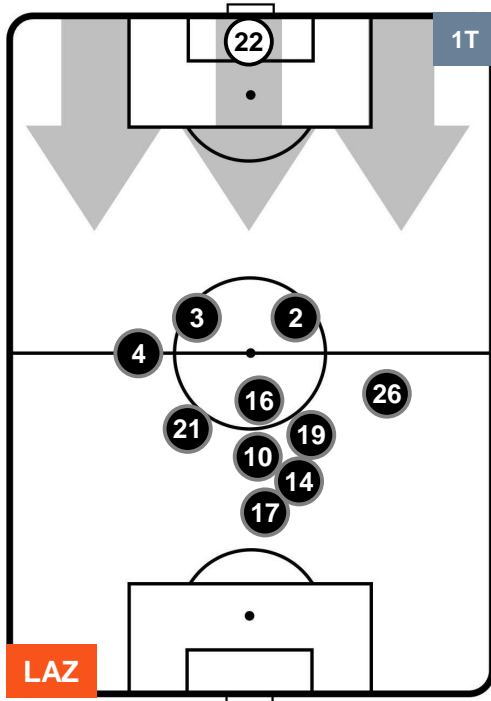

LAZIO LAZ 1 1 BOL BOLOGNA

POSIZIONI MEDIE POSSESSO PALLA (proprio)

1. **Legenda:**
2. 1ª Sostituzione Giocatore Entrato Giocatore Uscito
   - 2ª Sostituzione Giocatore Entrato Giocatore Uscito Giocatore Entrato in sostituzione di
   - 3ª Sostituzione Giocatore Entrato Giocatore Uscito Giocatore Entrato in sostituzione di