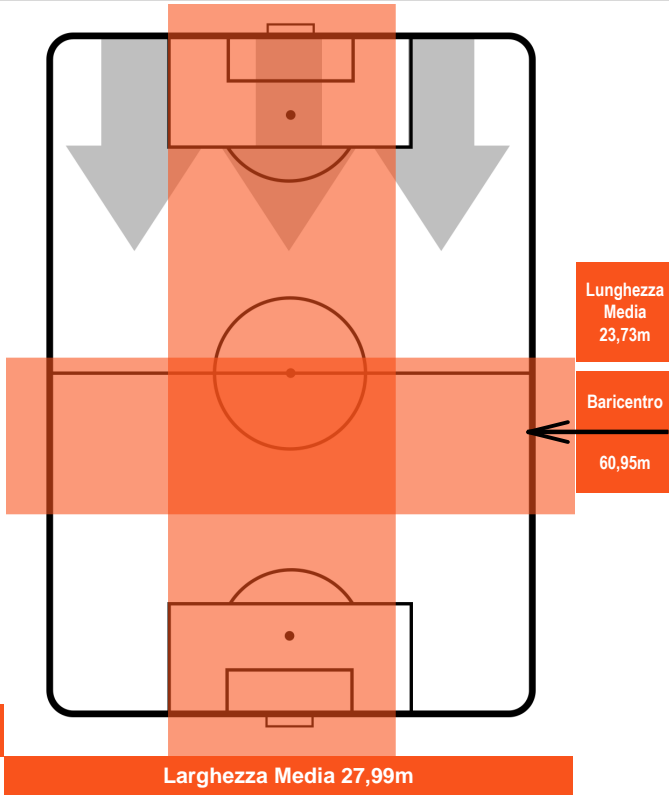

LAZIO LAZ 1 1 BOL BOLOGNA

POSIZIONI MEDIE POSSESSO PALLA (avversario)

- Legenda:**
- 1ª Sostituzione Giocatore Entrato Giocatore Uscito
 - 2ª Sostituzione Giocatore Entrato Giocatore Uscito Giocatore Entrato in sostituzione di
 - 3ª Sostituzione Giocatore Entrato Giocatore Uscito Giocatore Entrato in sostituzione di

LAZIO

LAZ 1

1 BOL

BOLOGNA

BARICENTRO

LAZ

BOL

BILANCIAMENTO OFFENSIVO

LAZIO

LAZ 1

1 BOL

BOLOGNA

ZONE DI TIRO

1	Gol	1
9	In porta	5
9	Fuori Porta	1

CROSS IN GIOCO

PALLE RECUPERATE

LAZIO **LAZ 1** **1** **BOL** BOLOGNA

MVP (Most Valuable Player)

CIRO IMMOBILE	17
LAZIO	LAZ

Ruolo:	Attaccante
Altezza:	1,84m
Peso:	80 Kg
Data Nascita:	20/02/1990
Nazionalità:	ITA
Jog 27% - Run 66% - Sprint 7%	Km 10.282
2.786	6.777 0.719