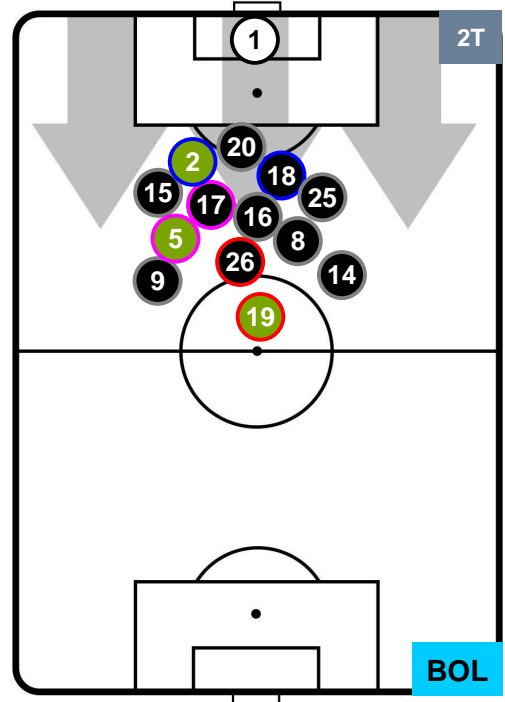

Jog-Run-Sprint (km 103.864)

25.702	70.585	7.577
--------	--------	-------

LAZIO  LAZ 1 1 BOL  BOLOGNA

HEATMAP

LAZIO

LAZ 1

1 BOL

BOLOGNA

POSIZIONI MEDIE

- Legenda:**
- 1ª Sostituzione ● Giocatore Entrato ● Giocatore Uscito
 - 2ª Sostituzione ● Giocatore Entrato ● Giocatore Uscito ■ Giocatore Entrato in sostituzione di ●
 - 3ª Sostituzione ● Giocatore Entrato ● Giocatore Uscito ■ Giocatore Entrato in sostituzione di ●