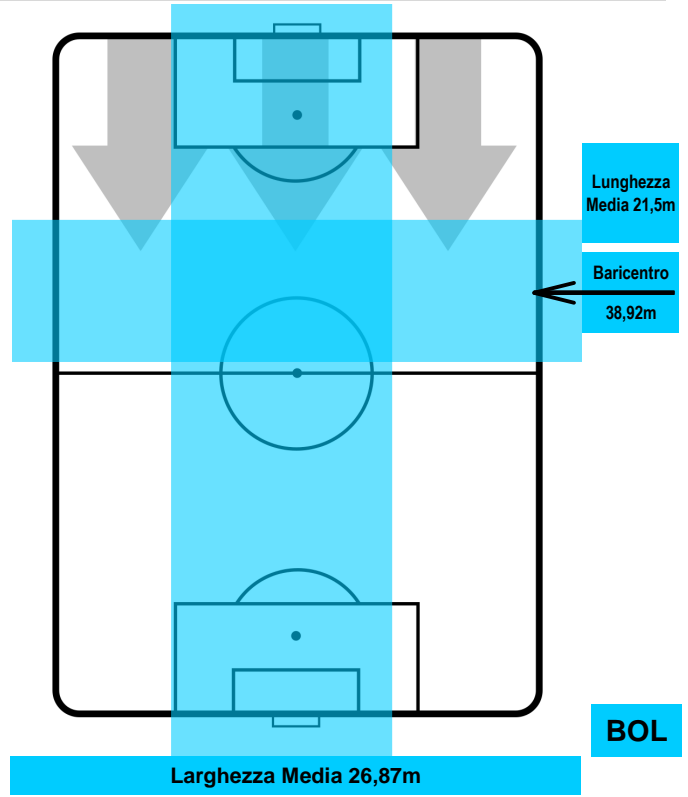

LAZIO LAZ 1 1 BOL BOLOGNA

POSIZIONI MEDIE POSSESSO PALLA (avversario)

- Legenda:**
- 1ª Sostituzione Giocatore Entrato Giocatore Uscito
 - 2ª Sostituzione Giocatore Entrato Giocatore Uscito Giocatore Entrato in sostituzione di
 - 3ª Sostituzione Giocatore Entrato Giocatore Uscito Giocatore Entrato in sostituzione di

LAZIO

LAZ 1

1 BOL

BOLOGNA

BARICENTRO

LAZ

BOL

BILANCIAMENTO OFFENSIVO

LAZIO

LAZ 1

1 BOL

BOLOGNA

ZONE DI TIRO

1	Gol	1
9	In porta	5
9	Fuori Porta	1

CROSS IN GIOCO

PALLE RECUPERATE

LAZIO **LAZ 1** **1** **BOL** BOLOGNA

MVP (Most Valuable Player)

CIRO IMMOBILE	17
LAZIO	LAZ

Ruolo:	Attaccante
Altezza:	1,84m
Peso:	80 Kg
Data Nascita:	20/02/1990
Nazionalità:	ITA
Jog 27% - Run 66% - Sprint 7%	Km 10.282
2.786	6.777 0.719