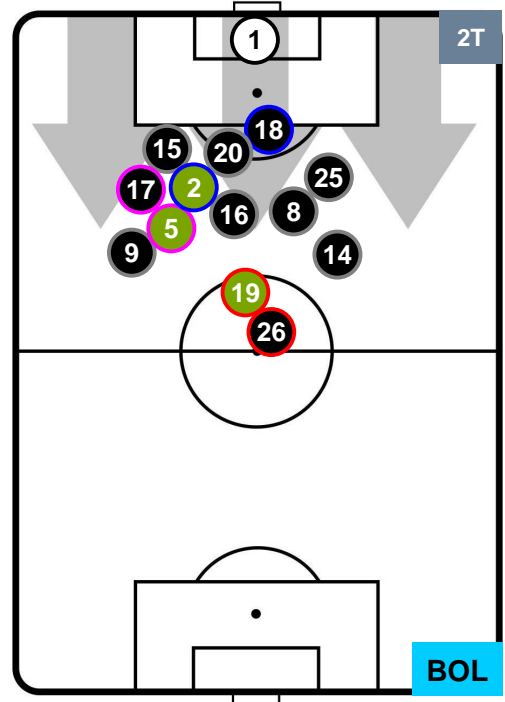

POSIZIONI MEDIE

- Legenda:**
- 1ª Sostituzione ● Giocatore Entrato ● Giocatore Uscito
 - 2ª Sostituzione ● Giocatore Entrato ● Giocatore Uscito ■ Giocatore Entrato in sostituzione di ●
 - 3ª Sostituzione ● Giocatore Entrato ● Giocatore Uscito ■ Giocatore Entrato in sostituzione di ●

LAZIO LAZ 1 1 BOL BOLOGNA

POSIZIONI MEDIE POSSESSO PALLA (proprio)

- Legenda:**
- 1ª Sostituzione Giocatore Entrato Giocatore Uscito
 - 2ª Sostituzione Giocatore Entrato Giocatore Uscito Giocatore Entrato in sostituzione di
 - 3ª Sostituzione Giocatore Entrato Giocatore Uscito Giocatore Entrato in sostituzione di

LAZIO LAZ 1 1 BOL BOLOGNA

POSIZIONI MEDIE POSSESSO PALLA (avversario)

- Legenda:**
- 1ª Sostituzione Giocatore Entrato Giocatore Uscito
 - 2ª Sostituzione Giocatore Entrato Giocatore Uscito Giocatore Entrato in sostituzione di
 - 3ª Sostituzione Giocatore Entrato Giocatore Uscito Giocatore Entrato in sostituzione di