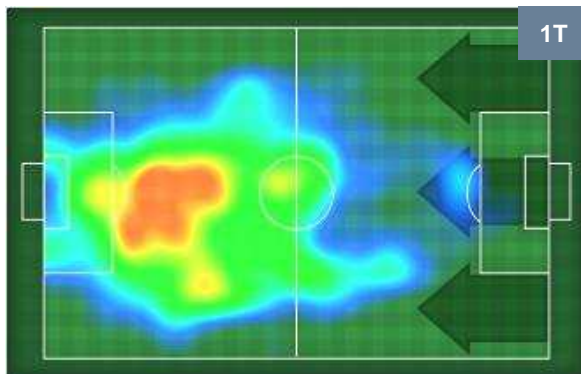

LAZIO

LAZ 1

1 BOL

BOLOGNA

ZONE DI TIRO

1	Gol	1
9	In porta	5
9	Fuori Porta	1

CROSS IN GIOCO

PALLE RECUPERATE

LAZIO **LAZ 1** **1** **BOL** BOLOGNA

MVP (Most Valuable Player)

CIRO IMMOBILE	17
LAZIO	LAZ

Ruolo:	Attaccante
Altezza:	1,84m
Peso:	80 Kg
Data Nascita:	20/02/1990
Nazionalità:	ITA
Jog 27% - Run 66% - Sprint 7%	Km 10.282
2.786	6.777 0.719

Statistiche

Gol	1
Occasioni da gol	6
Totale tiri	7
Tiri in porta (Gol)	5(1)
Azioni attacco	7
Minuti giocati	97'

HeatMap

FILIP HELANDER	18
BOLOGNA	BOL

Ruolo:	Difensore
Altezza:	1,92m
Peso:	81 Kg
Data Nascita:	22/04/1993
Nazionalità:	SWE
Jog 24% - Run 72% - Sprint 4%	Km 9.292
2.261	6.688 0.343