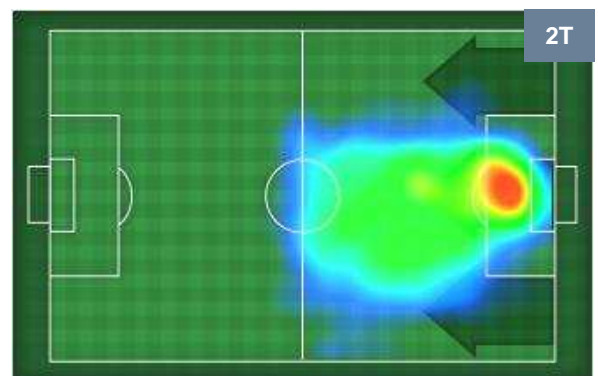

LAZIO **LAZ 1** **1** **BOL** BOLOGNA

MVP (Most Valuable Player)

CIRO IMMOBILE	17
LAZIO	LAZ

Ruolo:	Attaccante
Altezza:	1,84m
Peso:	80 Kg
Data Nascita:	20/02/1990
Nazionalità:	ITA
Jog 27% - Run 66% - Sprint 7%	Km 10.282
2.786	6.777 0.719

Statistiche

Gol	1
Occasioni da gol	6
Totale tiri	7
Tiri in porta (Gol)	5(1)
Azioni attacco	7
Minuti giocati	97'

HeatMap

FILIP HELANDER	18
BOLOGNA	BOL

Ruolo:	Difensore
Altezza:	1,92m
Peso:	81 Kg
Data Nascita:	22/04/1993
Nazionalità:	SWE
Jog 24% - Run 72% - Sprint 4%	Km 9.292
2.261	6.688 0.343

Statistiche

Gol	1
Occasioni da gol	1
Totale tiri	1
Tiri in porta (Gol)	1(1)
Azioni attacco	1
Minuti giocati	84'

HeatMap

REPORT STATISTICHE

SERIE A TIM 2016-2017

Giornata 8

Roma, 16/10/2016

STADIO OLIMPICO 15:00