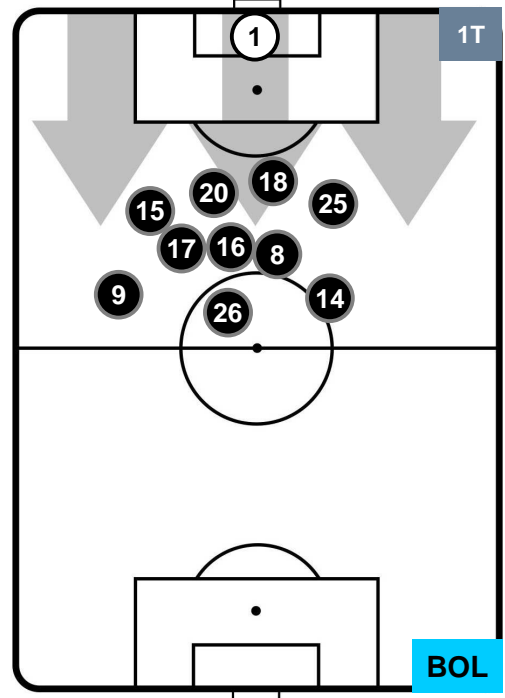

POSIZIONI MEDIE

- Legenda:**
- 1ª Sostituzione ● Giocatore Entrato ● Giocatore Uscito
 - 2ª Sostituzione ● Giocatore Entrato ● Giocatore Uscito ■ Giocatore Entrato in sostituzione di ●
 - 3ª Sostituzione ● Giocatore Entrato ● Giocatore Uscito ■ Giocatore Entrato in sostituzione di ●

LAZIO LAZ 1 1 BOL BOLOGNA

POSIZIONI MEDIE POSSESSO PALLA (proprio)

- Legenda:**
- 1ª Sostituzione Giocatore Entrato Giocatore Uscito
 - 2ª Sostituzione Giocatore Entrato Giocatore Uscito Giocatore Entrato in sostituzione di
 - 3ª Sostituzione Giocatore Entrato Giocatore Uscito Giocatore Entrato in sostituzione di

LAZIO LAZ 1 1 BOL BOLOGNA

POSIZIONI MEDIE POSSESSO PALLA (avversario)

- Legenda:**
- 1ª Sostituzione Giocatore Entrato Giocatore Uscito
 - 2ª Sostituzione Giocatore Entrato Giocatore Uscito Giocatore Entrato in sostituzione di
 - 3ª Sostituzione Giocatore Entrato Giocatore Uscito Giocatore Entrato in sostituzione di