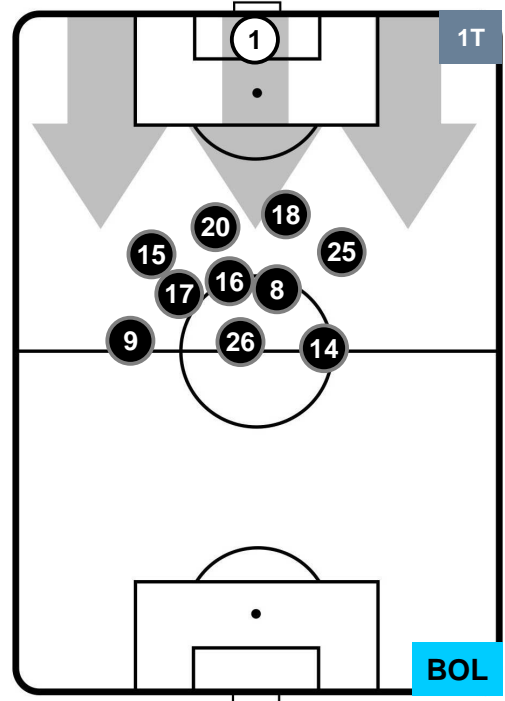

Jog-Run-Sprint (km 103.864)

25.702	70.585	7.577
--------	--------	-------

LAZIO  LAZ 1 1 BOL  BOLOGNA

HEATMAP

LAZIO

LAZ 1

1 BOL

BOLOGNA

POSIZIONI MEDIE

- Legenda:**
- 1ª Sostituzione ● Giocatore Entrato ● Giocatore Uscito
 - 2ª Sostituzione ● Giocatore Entrato ● Giocatore Uscito ■ Giocatore Entrato in sostituzione di ●
 - 3ª Sostituzione ● Giocatore Entrato ● Giocatore Uscito ■ Giocatore Entrato in sostituzione di ●