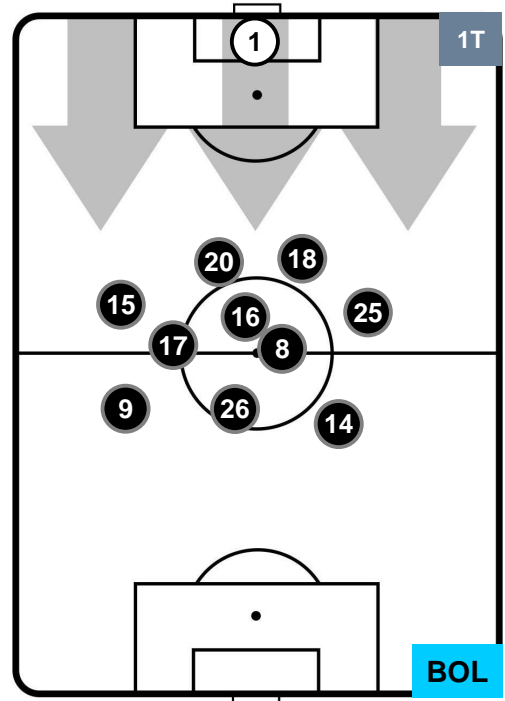

LAZIO LAZ 1 1 BOL BOLOGNA

POSIZIONI MEDIE POSSESSO PALLA (proprio)

1. **Legenda:**
2. 1ª Sostituzione Giocatore Entrato Giocatore Uscito
   - 2ª Sostituzione Giocatore Entrato Giocatore Uscito Giocatore Entrato in sostituzione di
   - 3ª Sostituzione Giocatore Entrato Giocatore Uscito Giocatore Entrato in sostituzione di