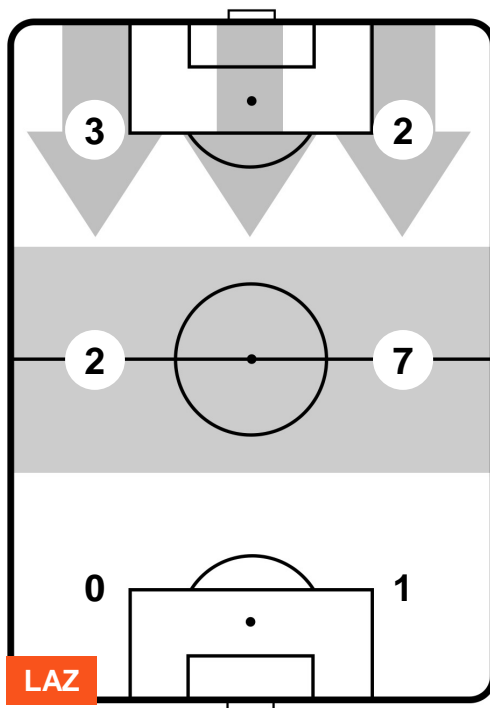

LAZIO

LAZ 1

1 BOL

BOLOGNA

ZONE DI TIRO

1	Gol	1
9	In porta	5
9	Fuori Porta	1

CROSS IN GIOCO

PALLE RECUPERATE

LAZIO **LAZ 1** **1** **BOL** BOLOGNA

MVP (Most Valuable Player)

CIRO IMMOBILE	17
LAZIO	LAZ

Ruolo:	Attaccante
Altezza:	1,84m
Peso:	80 Kg
Data Nascita:	20/02/1990
Nazionalità:	ITA
Jog 27% - Run 66% - Sprint 7%	Km 10.282
2.786	6.777 0.719