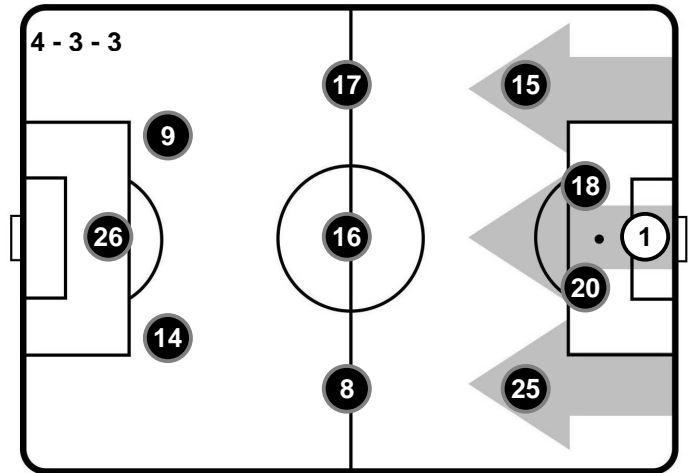

A disposizione

- 34 FEDERICO RAVAGLIA
- 23 ALFRED GOMIS
- 2 MARIOS OIKONOMOU
- 4 EMIL KRAFTH
- 5 ERICK PULGAR
- 6 FEDERICO VIVIANI
- 7 ANTHONY MOUNIER
- 11 LADISLAV KREJCI
- 19 SADIQ UMAR
- 22 LUCA RIZZO
- 24 ALEX FERRARI

Allenatore: ROBERTO DONADONI

Arbitro: MARCO DI BELLO
Guardalinee: VALENTINO FIORITO
Guardalinee: ANDREA MARZALONI
Quarto Uomo: CLAUDIO LA ROCCA
Giudice di Porta: PAOLO SILVIO MAZZOLENI
Giudice di Porta: GIANLUCA MANGANIELLO