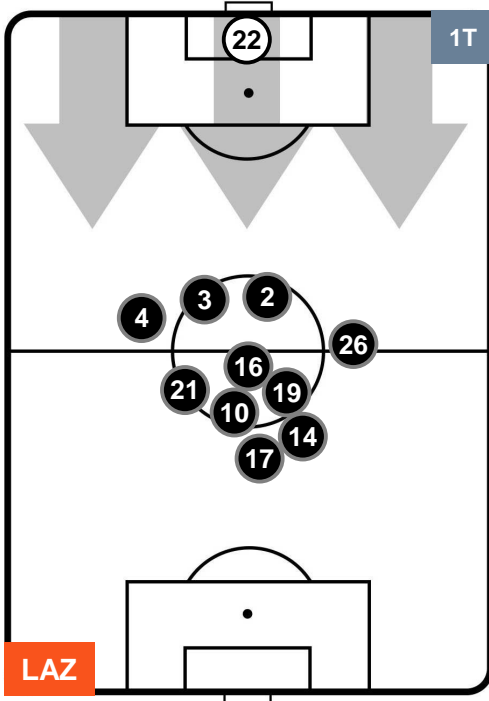

Jog-Run-Sprint (km 103.864)

25.702	70.585	7.577
--------	--------	-------

LAZIO  LAZ 1 1 BOL  BOLOGNA

HEATMAP

LAZIO

LAZ 1

1 BOL

BOLOGNA

POSIZIONI MEDIE

- Legenda:**
- 1ª Sostituzione ● Giocatore Entrato ● Giocatore Uscito
 - 2ª Sostituzione ● Giocatore Entrato ● Giocatore Uscito ■ Giocatore Entrato in sostituzione di ●
 - 3ª Sostituzione ● Giocatore Entrato ● Giocatore Uscito ■ Giocatore Entrato in sostituzione di ●