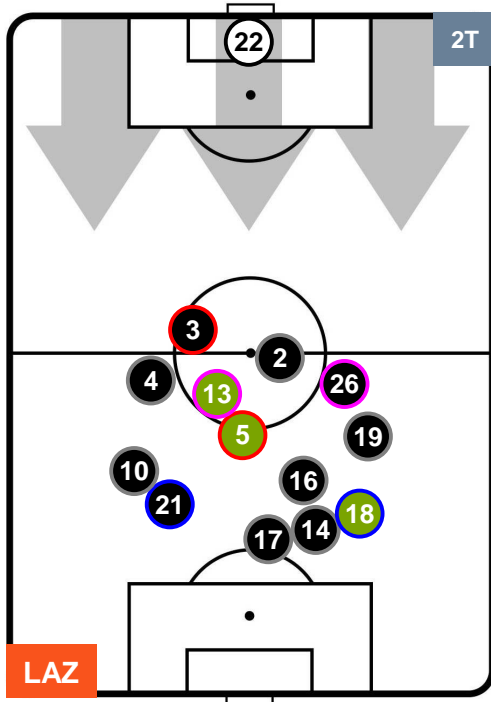

LAZIO LAZ 1 1 BOL BOLOGNA

POSIZIONI MEDIE POSSESSO PALLA (proprio)

1. **Legenda:**
2. 1ª Sostituzione Giocatore Entrato Giocatore Uscito
   - 2ª Sostituzione Giocatore Entrato Giocatore Uscito Giocatore Entrato in sostituzione di
   - 3ª Sostituzione Giocatore Entrato Giocatore Uscito Giocatore Entrato in sostituzione di