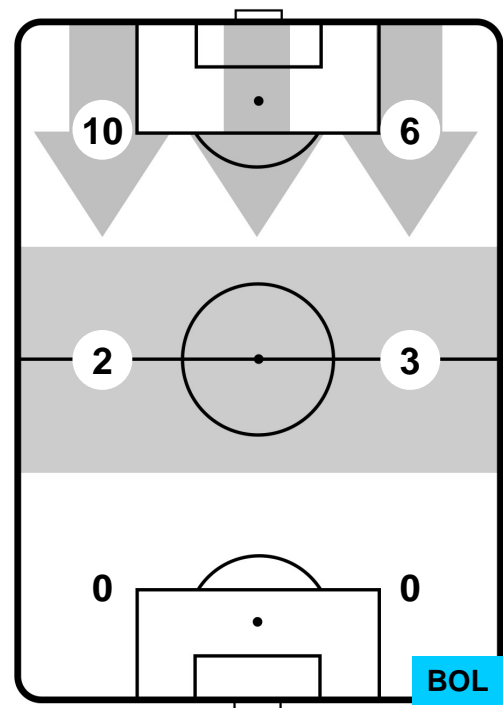

LAZIO

LAZ 1

1 BOL

BOLOGNA

ZONE DI TIRO

1	Gol	1
9	In porta	5
9	Fuori Porta	1

CROSS IN GIOCO

PALLE RECUPERATE

LAZIO **LAZ 1** **1** **BOL** BOLOGNA

MVP (Most Valuable Player)

CIRO IMMOBILE	17
LAZIO	LAZ

Ruolo:	Attaccante
Altezza:	1,84m
Peso:	80 Kg
Data Nascita:	20/02/1990
Nazionalità:	ITA
Jog 27% - Run 66% - Sprint 7%	Km 10.282
2.786	6.777 0.719