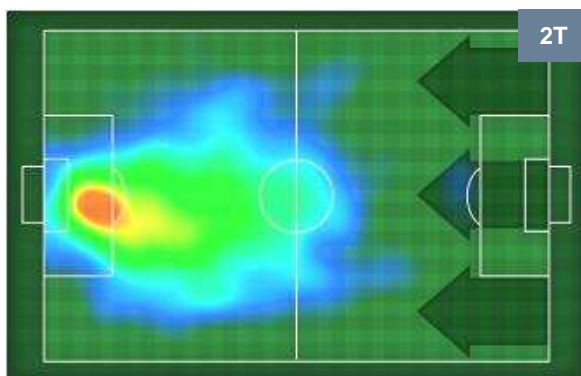

LAZIO

LAZ 1

1 BOL

BOLOGNA

ZONE DI TIRO

1	Gol	1
9	In porta	5
9	Fuori Porta	1

CROSS IN GIOCO

PALLE RECUPERATE

LAZIO **LAZ 1** **1** **BOL** BOLOGNA

MVP (Most Valuable Player)

CIRO IMMOBILE	17
LAZIO	LAZ

Ruolo:	Attaccante
Altezza:	1,84m
Peso:	80 Kg
Data Nascita:	20/02/1990
Nazionalità:	ITA
Jog 27% - Run 66% - Sprint 7%	Km 10.282
2.786	6.777 0.719

Statistiche

Gol	1
Occasioni da gol	6
Totale tiri	7
Tiri in porta (Gol)	5(1)
Azioni attacco	7
Minuti giocati	97'

HeatMap

FILIP HELANDER	18
BOLOGNA	BOL

Ruolo:	Difensore
Altezza:	1,92m
Peso:	81 Kg
Data Nascita:	22/04/1993
Nazionalità:	SWE
Jog 24% - Run 72% - Sprint 4%	Km 9.292
2.261	6.688 0.343