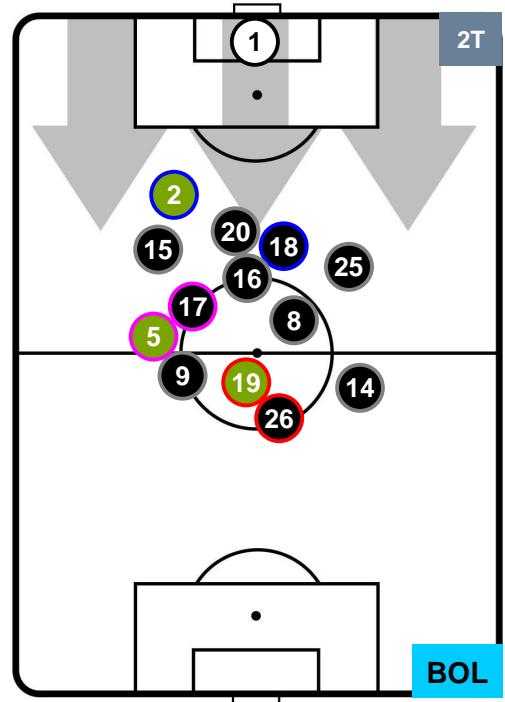

LAZIO LAZ 1 1 BOL BOLOGNA

POSIZIONI MEDIE POSSESSO PALLA (proprio)

1. **Legenda:**
2. 1ª Sostituzione Giocatore Entrato Giocatore Uscito
   - 2ª Sostituzione Giocatore Entrato Giocatore Uscito Giocatore Entrato in sostituzione di
   - 3ª Sostituzione Giocatore Entrato Giocatore Uscito Giocatore Entrato in sostituzione di