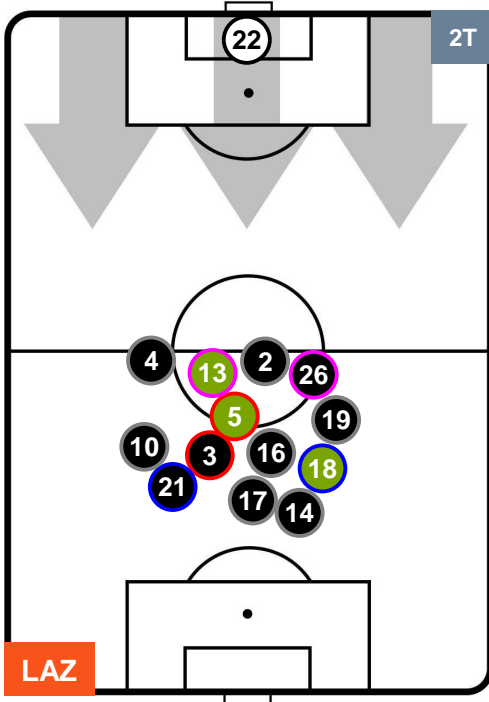

Jog-Run-Sprint (km 103.864)

25.702	70.585	7.577
--------	--------	-------

LAZIO  LAZ 1 1 BOL  BOLOGNA

HEATMAP

LAZIO

LAZ 1

1 BOL

BOLOGNA

POSIZIONI MEDIE

- Legenda:**
- 1ª Sostituzione ● Giocatore Entrato ● Giocatore Uscito
 - 2ª Sostituzione ● Giocatore Entrato ● Giocatore Uscito ■ Giocatore Entrato in sostituzione di ●
 - 3ª Sostituzione ● Giocatore Entrato ● Giocatore Uscito ■ Giocatore Entrato in sostituzione di ●