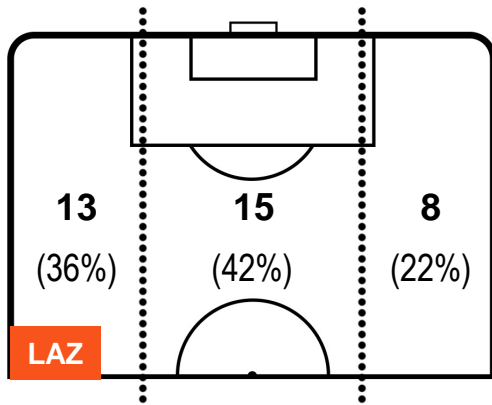

LAZIO LAZ 1 1 BOL BOLOGNA

POSIZIONI MEDIE POSSESSO PALLA (avversario)

- Legenda:**
- 1ª Sostituzione Giocatore Entrato Giocatore Uscito
 - 2ª Sostituzione Giocatore Entrato Giocatore Uscito Giocatore Entrato in sostituzione di
 - 3ª Sostituzione Giocatore Entrato Giocatore Uscito Giocatore Entrato in sostituzione di

LAZIO

LAZ 1

1 BOL

BOLOGNA

BARICENTRO

LAZ

BOL

BILANCIAMENTO OFFENSIVO

LAZIO

LAZ 1

1 BOL

BOLOGNA

ZONE DI TIRO

1	Gol	1
9	In porta	5
9	Fuori Porta	1

CROSS IN GIOCO

PALLE RECUPERATE

LAZIO **LAZ 1** **1** **BOL** BOLOGNA

MVP (Most Valuable Player)

CIRO IMMOBILE	17
LAZIO	LAZ

Ruolo:	Attaccante
Altezza:	1,84m
Peso:	80 Kg
Data Nascita:	20/02/1990
Nazionalità:	ITA
Jog 27% - Run 66% - Sprint 7%	Km 10.282
2.786	6.777 0.719