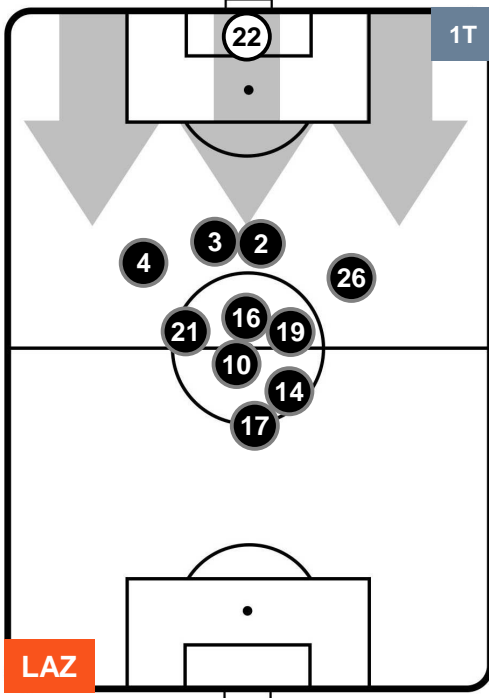

POSIZIONI MEDIE

- Legenda:**
- 1ª Sostituzione ● Giocatore Entrato ● Giocatore Uscito
 - 2ª Sostituzione ● Giocatore Entrato ● Giocatore Uscito ■ Giocatore Entrato in sostituzione di ●
 - 3ª Sostituzione ● Giocatore Entrato ● Giocatore Uscito ■ Giocatore Entrato in sostituzione di ●

LAZIO LAZ 1 1 BOL BOLOGNA

POSIZIONI MEDIE POSSESSO PALLA (proprio)

- Legenda:**
- 1ª Sostituzione Giocatore Entrato Giocatore Uscito
 - 2ª Sostituzione Giocatore Entrato Giocatore Uscito Giocatore Entrato in sostituzione di
 - 3ª Sostituzione Giocatore Entrato Giocatore Uscito Giocatore Entrato in sostituzione di

LAZIO LAZ 1 1 BOL BOLOGNA

POSIZIONI MEDIE POSSESSO PALLA (avversario)

- Legenda:**
- 1ª Sostituzione Giocatore Entrato Giocatore Uscito
 - 2ª Sostituzione Giocatore Entrato Giocatore Uscito Giocatore Entrato in sostituzione di
 - 3ª Sostituzione Giocatore Entrato Giocatore Uscito Giocatore Entrato in sostituzione di