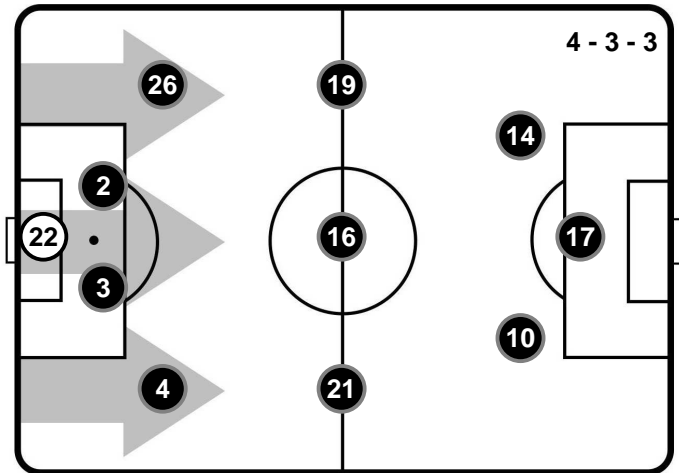

LAZIO

LAZ 1

1 BOL

BOLOGNA

FORMAZIONI

LAZIO

- 22 FEDERICO MARCHETTI (P)
- 4 GIL PATRIC
- 3 STEFAN DE VRIJ
- 2 WESLEY HOEDT
- 26 STEFAN RADU
- 21 SERGEJ MILINKOVIC-SAVIC
- 16 MARCO PAROLO
- 19 SENAD LULIC
- 10 FELIPE ANDERSON
- 17 CIRO IMMOBILE
- 14 KEITA