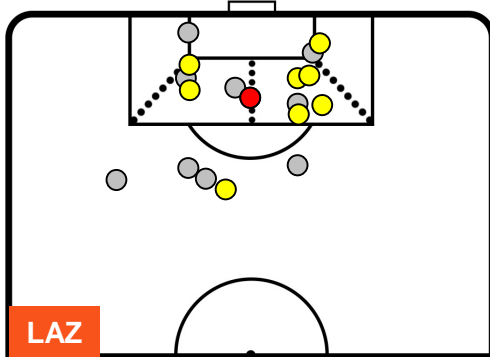

LAZIO

LAZ 1

1 BOL

BOLOGNA

BARICENTRO

LAZ

BOL

BILANCIAMENTO OFFENSIVO

LAZIO

LAZ 1

1 BOL

BOLOGNA

ZONE DI TIRO

1	Gol	1
9	In porta	5
9	Fuori Porta	1

CROSS IN GIOCO

PALLE RECUPERATE

LAZIO **LAZ 1** **1** **BOL** BOLOGNA

MVP (Most Valuable Player)

CIRO IMMOBILE	17
LAZIO	LAZ

Ruolo:	Attaccante
Altezza:	1,84m
Peso:	80 Kg
Data Nascita:	20/02/1990
Nazionalità:	ITA
Jog 27% - Run 66% - Sprint 7%	Km 10.282
2.786	6.777 0.719