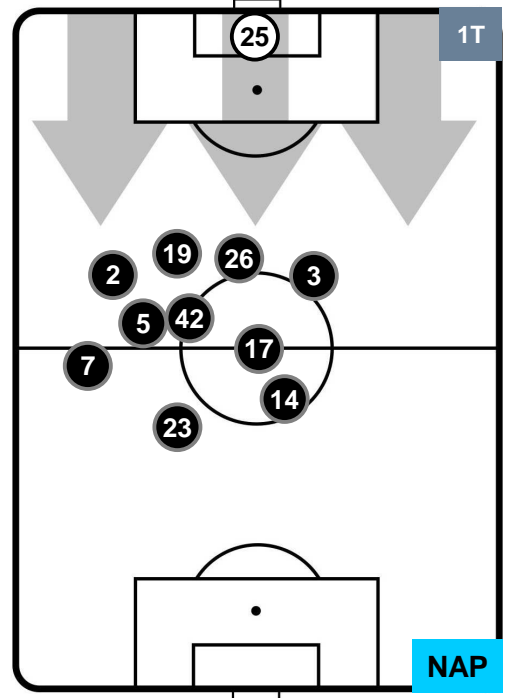

- Legenda:**
- 1ª Sostituzione Giocatore Entrato Giocatore Uscito
 - 2ª Sostituzione Giocatore Entrato Giocatore Uscito Giocatore Entrato in sostituzione di
 - 3ª Sostituzione Giocatore Entrato Giocatore Uscito Giocatore Entrato in sostituzione di

CROTONE CRO 1 2 NAP NAPOLI

POSIZIONI MEDIE POSSESSO PALLA (proprio)

- Legenda:**
- 1ª Sostituzione Giocatore Entrato Giocatore Uscito
 - 2ª Sostituzione Giocatore Entrato Giocatore Uscito Giocatore Entrato in sostituzione di
 - 3ª Sostituzione Giocatore Entrato Giocatore Uscito Giocatore Entrato in sostituzione di

CROTONE CRO 1 2 NAP NAPOLI

POSIZIONI MEDIE POSSESSO PALLA (avversario)

- Legenda:**
- 1ª Sostituzione Giocatore Entrato Giocatore Uscito
 - 2ª Sostituzione Giocatore Entrato Giocatore Uscito Giocatore Entrato in sostituzione di
 - 3ª Sostituzione Giocatore Entrato Giocatore Uscito Giocatore Entrato in sostituzione di