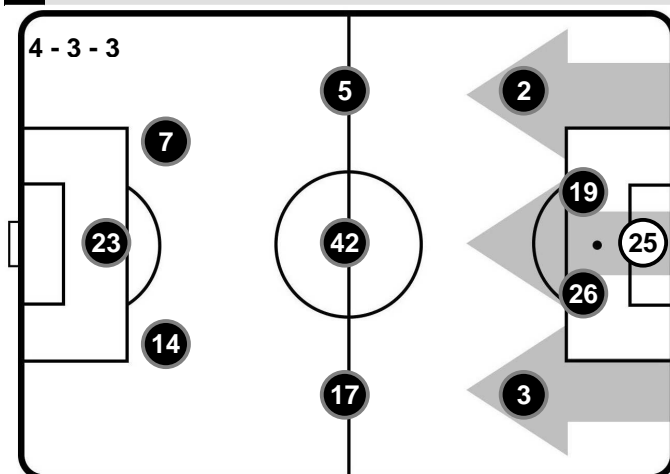

NAPOLI

- 25 PEPE REINA (P)
- 2 ELSEID HYSAJ
- 19 NIKOLA MAKSIMOVIC
- 26 KALIDOU KOULIBALY
- 3 IVAN STRINIC
- 5 ALLAN
- 42 AMADOU DIAWARA
- 17 MAREK HAMSIK
- 7 JOSE' CALLEJON
- 23 MANOLO GABBIADINI
- 14 DRIES MERTENS