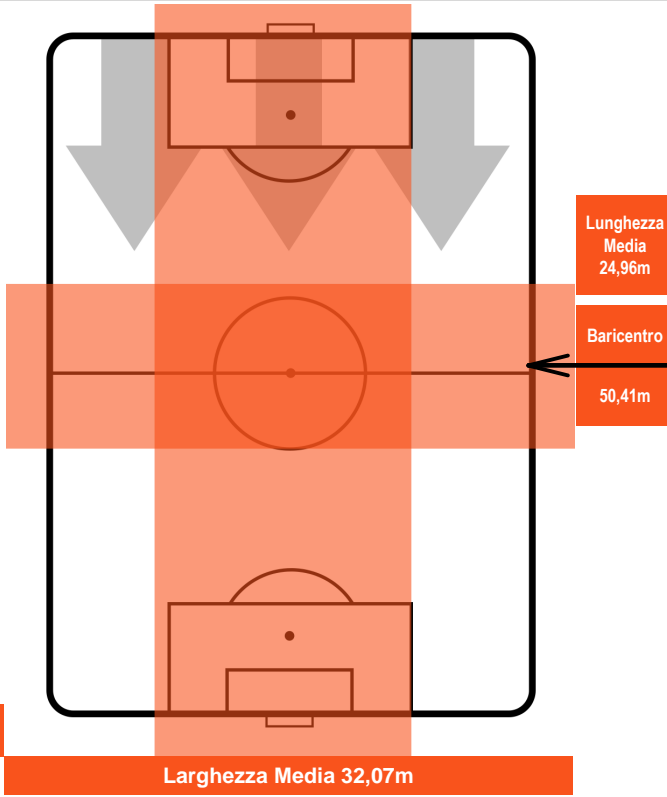

CROTONE **CRO 1** **2** **NAP** NAPOLI

BARICENTRO