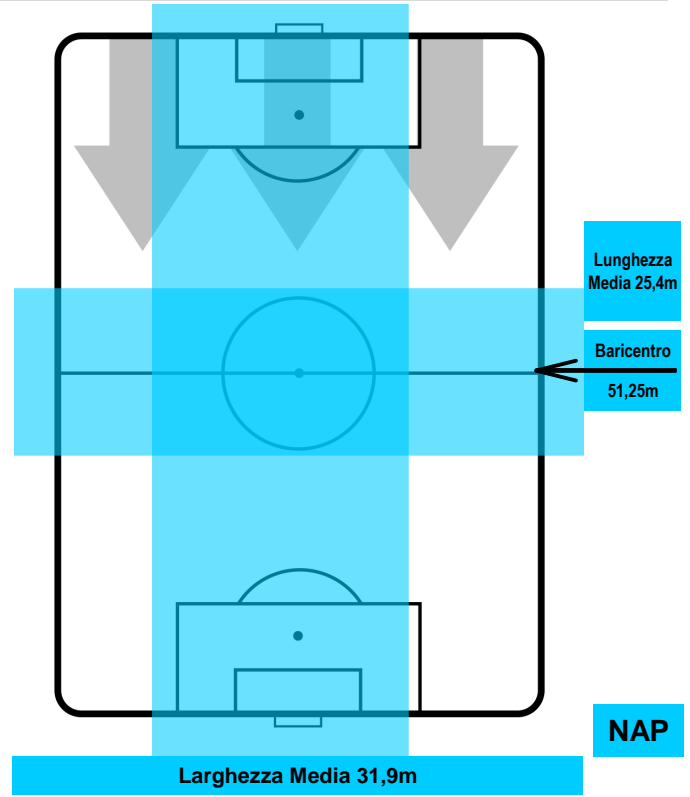

CROTONE CRO 1 2 NAP NAPOLI

POSIZIONI MEDIE POSSESSO PALLA (avversario)

- Legenda:**
- 1ª Sostituzione Giocatore Entrato Giocatore Uscito
 - 2ª Sostituzione Giocatore Entrato Giocatore Uscito Giocatore Entrato in sostituzione di
 - 3ª Sostituzione Giocatore Entrato Giocatore Uscito Giocatore Entrato in sostituzione di

CROTONE **CRO 1** **2** **NAP** NAPOLI

BARICENTRO

BILANCIAMENTO OFFENSIVO

CROTONE **CRO 1** **2** **NAP** NAPOLI

ZONE DI TIRO

1	Gol	2
4	In porta	9
4	Fuori Porta	3

CROSS IN GIOCO

PALLE RECUPERATE