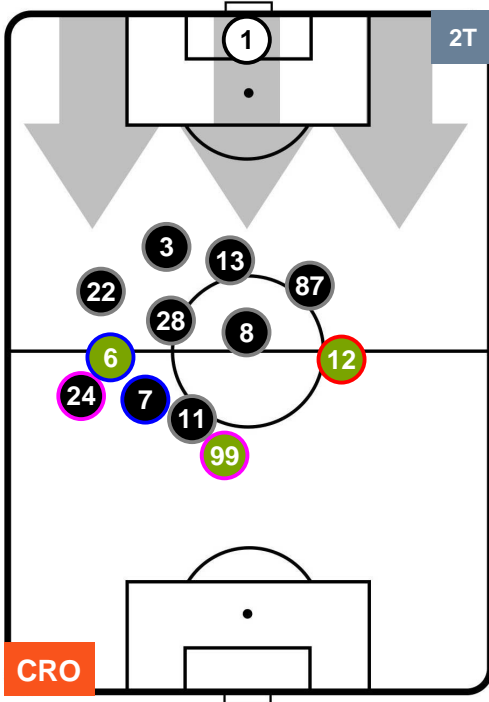

- Legenda:**
- 1ª Sostituzione Giocatore Entrato Giocatore Uscito
 - 2ª Sostituzione Giocatore Entrato Giocatore Uscito Giocatore Entrato in sostituzione di
 - 3ª Sostituzione Giocatore Entrato Giocatore Uscito Giocatore Entrato in sostituzione di

CROTONE CRO 1 2 NAP NAPOLI

POSIZIONI MEDIE POSSESSO PALLA (proprio)

- Legenda:**
- 1ª Sostituzione Giocatore Entrato Giocatore Uscito
 - 2ª Sostituzione Giocatore Entrato Giocatore Uscito Giocatore Entrato in sostituzione di
 - 3ª Sostituzione Giocatore Entrato Giocatore Uscito Giocatore Entrato in sostituzione di

CROTONE CRO 1 2 NAP NAPOLI

POSIZIONI MEDIE POSSESSO PALLA (avversario)

- Legenda:**
- 1ª Sostituzione Giocatore Entrato Giocatore Uscito
 - 2ª Sostituzione Giocatore Entrato Giocatore Uscito Giocatore Entrato in sostituzione di
 - 3ª Sostituzione Giocatore Entrato Giocatore Uscito Giocatore Entrato in sostituzione di