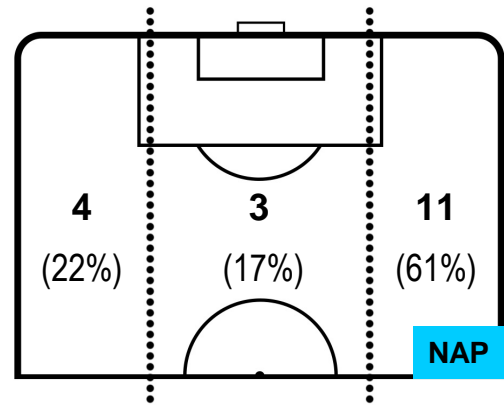

CROTONE CRO 1 2 NAP NAPOLI

POSIZIONI MEDIE POSSESSO PALLA (avversario)

- Legenda:**
- 1ª Sostituzione Giocatore Entrato Giocatore Uscito
 - 2ª Sostituzione Giocatore Entrato Giocatore Uscito Giocatore Entrato in sostituzione di
 - 3ª Sostituzione Giocatore Entrato Giocatore Uscito Giocatore Entrato in sostituzione di

CROTONE **CRO 1** **2** **NAP** NAPOLI

BARICENTRO

BILANCIAMENTO OFFENSIVO

CROTONE **CRO 1** **2** **NAP** NAPOLI

ZONE DI TIRO

1	Gol	2
4	In porta	9
4	Fuori Porta	3

CROSS IN GIOCO

PALLE RECUPERATE