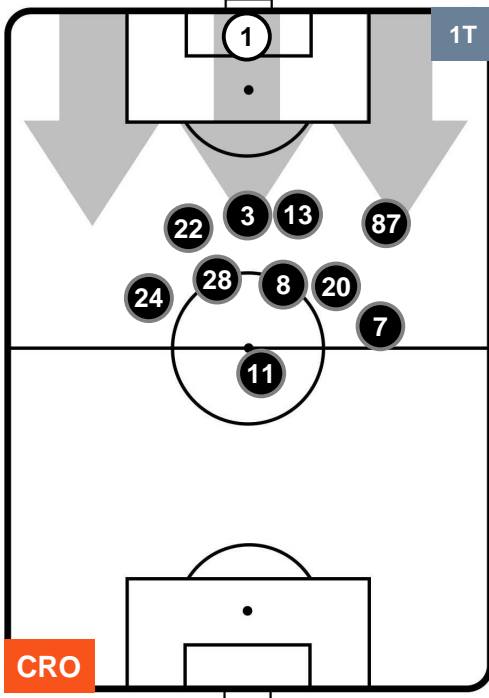

- Legenda:**
- 1ª Sostituzione Giocatore Entrato Giocatore Uscito
 - 2ª Sostituzione Giocatore Entrato Giocatore Uscito Giocatore Entrato in sostituzione di
 - 3ª Sostituzione Giocatore Entrato Giocatore Uscito Giocatore Entrato in sostituzione di

CROTONE CRO 1 2 NAP NAPOLI

POSIZIONI MEDIE POSSESSO PALLA (proprio)

- Legenda:**
- 1ª Sostituzione Giocatore Entrato Giocatore Uscito
 - 2ª Sostituzione Giocatore Entrato Giocatore Uscito Giocatore Entrato in sostituzione di
 - 3ª Sostituzione Giocatore Entrato Giocatore Uscito Giocatore Entrato in sostituzione di

CROTONE CRO 1 2 NAP NAPOLI

POSIZIONI MEDIE POSSESSO PALLA (avversario)

- Legenda:**
- 1ª Sostituzione Giocatore Entrato Giocatore Uscito
 - 2ª Sostituzione Giocatore Entrato Giocatore Uscito Giocatore Entrato in sostituzione di
 - 3ª Sostituzione Giocatore Entrato Giocatore Uscito Giocatore Entrato in sostituzione di