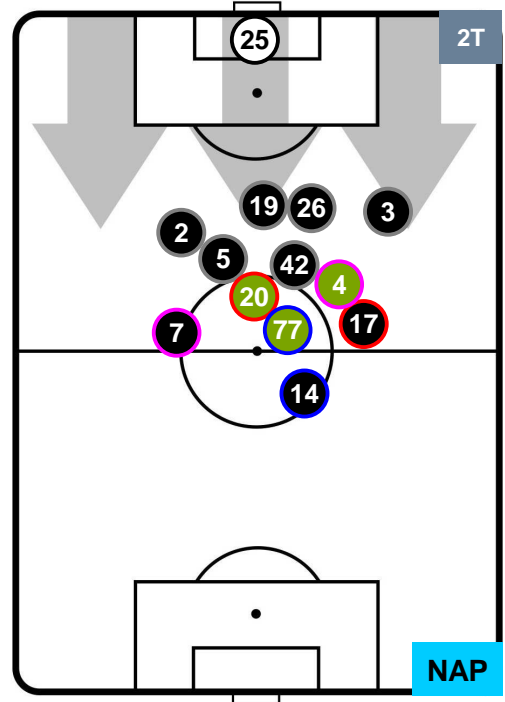

- Legenda:**
- 1ª Sostituzione Giocatore Entrato Giocatore Uscito
 - 2ª Sostituzione Giocatore Entrato Giocatore Uscito Giocatore Entrato in sostituzione di
 - 3ª Sostituzione Giocatore Entrato Giocatore Uscito Giocatore Entrato in sostituzione di

CROTONE CRO 1 2 NAP NAPOLI

POSIZIONI MEDIE POSSESSO PALLA (proprio)

- Legenda:**
- 1ª Sostituzione Giocatore Entrato Giocatore Uscito
 - 2ª Sostituzione Giocatore Entrato Giocatore Uscito Giocatore Entrato in sostituzione di
 - 3ª Sostituzione Giocatore Entrato Giocatore Uscito Giocatore Entrato in sostituzione di

CROTONE CRO 1 2 NAP NAPOLI

POSIZIONI MEDIE POSSESSO PALLA (avversario)

- Legenda:**
- 1ª Sostituzione Giocatore Entrato Giocatore Uscito
 - 2ª Sostituzione Giocatore Entrato Giocatore Uscito Giocatore Entrato in sostituzione di
 - 3ª Sostituzione Giocatore Entrato Giocatore Uscito Giocatore Entrato in sostituzione di