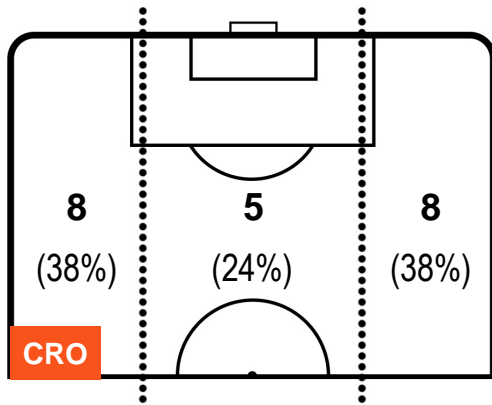

CROTONE CRO 1 2 NAP NAPOLI

POSIZIONI MEDIE POSSESSO PALLA (proprio)

- Legenda:**
- 1ª Sostituzione Giocatore Entrato Giocatore Uscito
 - 2ª Sostituzione Giocatore Entrato Giocatore Uscito Giocatore Entrato in sostituzione di
 - 3ª Sostituzione Giocatore Entrato Giocatore Uscito Giocatore Entrato in sostituzione di

CROTONE CRO 1 2 NAP NAPOLI

POSIZIONI MEDIE POSSESSO PALLA (avversario)

- Legenda:**
- 1ª Sostituzione Giocatore Entrato Giocatore Uscito
 - 2ª Sostituzione Giocatore Entrato Giocatore Uscito Giocatore Entrato in sostituzione di
 - 3ª Sostituzione Giocatore Entrato Giocatore Uscito Giocatore Entrato in sostituzione di

CROTONE **CRO 1** **2** **NAP** NAPOLI

BARICENTRO

BILANCIAMENTO OFFENSIVO

CROTONE **CRO 1** **2** **NAP** NAPOLI

ZONE DI TIRO

1	Gol	2
4	In porta	9
4	Fuori Porta	3

CROSS IN GIOCO

PALLE RECUPERATE