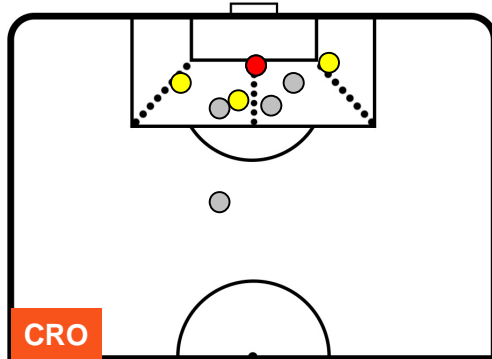

CROTONE **CRO 1** **2** **NAP** NAPOLI

BARICENTRO

BILANCIAMENTO OFFENSIVO

CROTONE **CRO 1** **2** **NAP** NAPOLI

ZONE DI TIRO

1	Gol	2
4	In porta	9
4	Fuori Porta	3

CROSS IN GIOCO

PALLE RECUPERATE