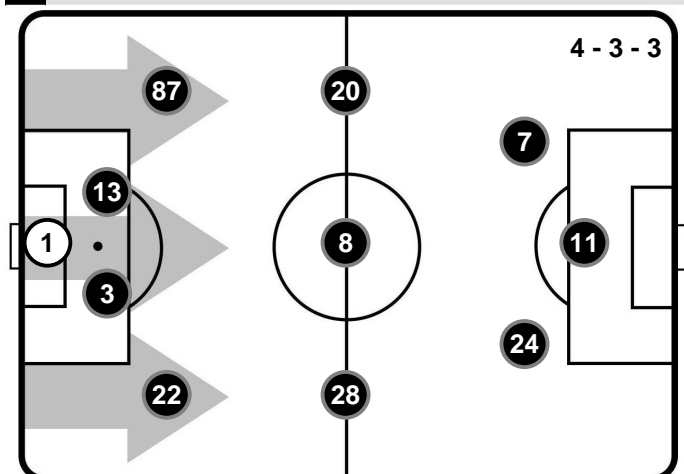

CROTONE

CRO 1

2 NAP

NAPOLI

FORMAZIONI

CROTONE

- 1 ALEX CORDAZ (P)
- 22 ALEANDRO ROSI
- 3 CLAITON
- 13 GIAMMARCO FERRARI
- 87 BRUNO MARTELLA
- 28 LEONARDO CAPEZZI
- 8 LORENZO CRISSETIG
- 20 ANIELLO SALZANO
- 24 ALEKSANDAR TONEV
- 11 DIEGO FALCINELLI
- 7 RAFFAELE PALLADINO