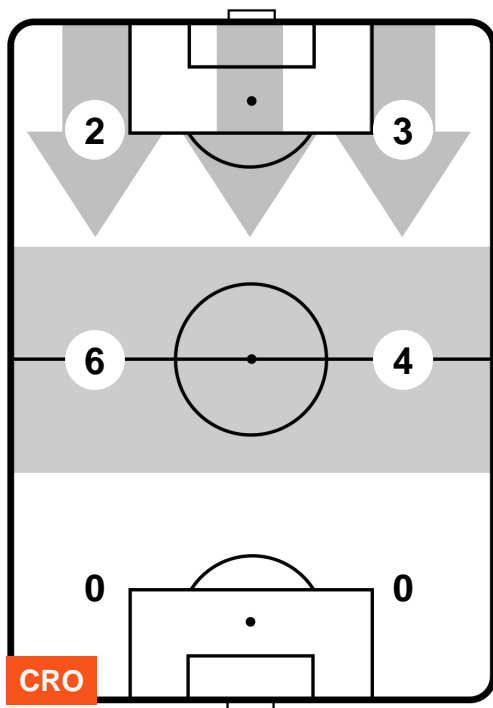

CROTONE **CRO 1** **2** **NAP** NAPOLI

BARICENTRO

BILANCIAMENTO OFFENSIVO

CROTONE **CRO 1** **2** **NAP** NAPOLI

ZONE DI TIRO

1	Gol	2
4	In porta	9
4	Fuori Porta	3

CROSS IN GIOCO

PALLE RECUPERATE