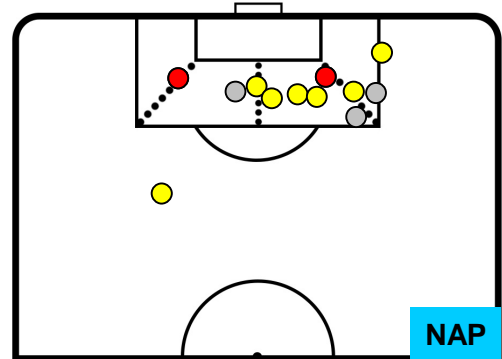

CROTONE **CRO 1** **2** **NAP** NAPOLI

BARICENTRO

BILANCIAMENTO OFFENSIVO

CROTONE **CRO 1** **2** **NAP** NAPOLI

ZONE DI TIRO

1	Gol	2
4	In porta	9
4	Fuori Porta	3

CROSS IN GIOCO

PALLE RECUPERATE