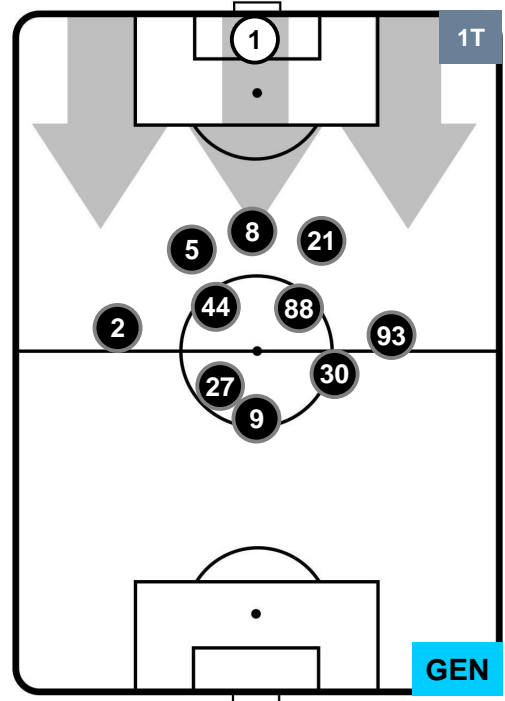

### HEATMAP

SAMPDORIA

SAM 2

1 GEN

GENOA

POSIZIONI MEDIE

- Legenda:**
- 1ª Sostituzione ● Giocatore Entrato ● Giocatore Uscito
  - 2ª Sostituzione ● Giocatore Entrato ● Giocatore Uscito  Giocatore Entrato in sostituzione di ●
  - 3ª Sostituzione ● Giocatore Entrato ● Giocatore Uscito  Giocatore Entrato in sostituzione di ●

SAMPDORIA

SAM 2

1 GEN

GENOA

POSIZIONI MEDIE POSSESSO PALLA (proprio)

- Legenda:**
- 1ª Sostituzione Giocatore Entrato Giocatore Uscito
  - 2ª Sostituzione Giocatore Entrato Giocatore Uscito Giocatore Entrato in sostituzione di
  - 3ª Sostituzione Giocatore Entrato Giocatore Uscito Giocatore Entrato in sostituzione di