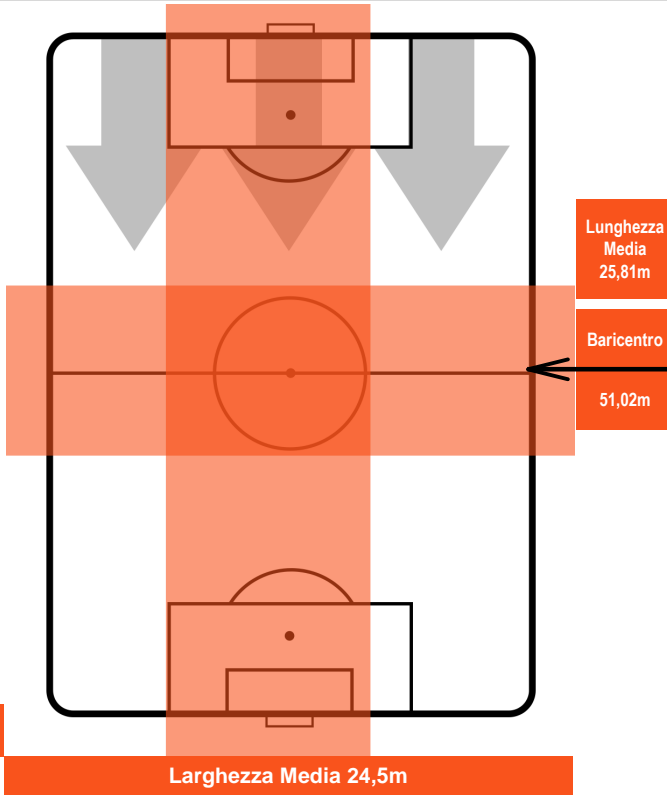

SAMPDORIA

**SAM** **2**

**1** **GEN**

GENOA

**BARICENTRO**

**BILANCIAMENTO OFFENSIVO**

SAMPDORIA

**SAM** **2**

**1** **GEN**

GENOA

**ZONE DI TIRO**

1	Gol	1
10	In porta	7
3	Fuori Porta	4

**CROSS IN GIOCO**

**PALLE RECUPERATE**

SAMPDORIA

**SAM 2**