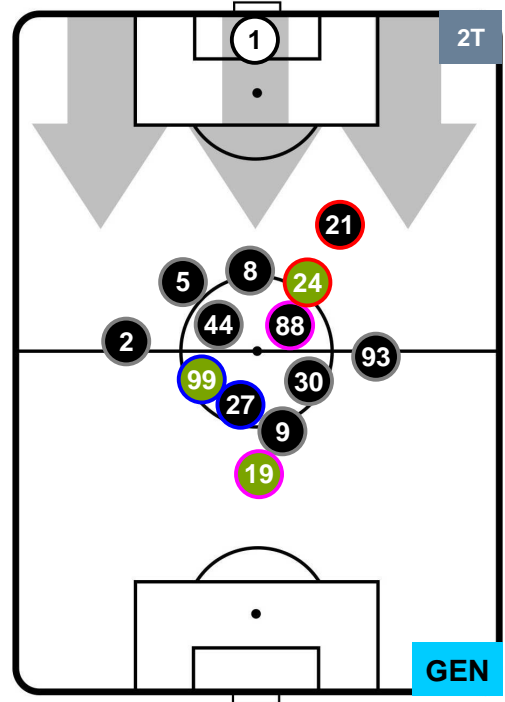

### HEATMAP

SAMPDORIA

SAM 2

1 GEN

GENOA

POSIZIONI MEDIE

- Legenda:**
- 1ª Sostituzione ● Giocatore Entrato ● Giocatore Uscito
  - 2ª Sostituzione ● Giocatore Entrato ● Giocatore Uscito  Giocatore Entrato in sostituzione di ●
  - 3ª Sostituzione ● Giocatore Entrato ● Giocatore Uscito  Giocatore Entrato in sostituzione di ●

SAMPDORIA

SAM 2

1 GEN

GENOA

POSIZIONI MEDIE POSSESSO PALLA (proprio)

- Legenda:**
- 1ª Sostituzione Giocatore Entrato Giocatore Uscito
  - 2ª Sostituzione Giocatore Entrato Giocatore Uscito Giocatore Entrato in sostituzione di
  - 3ª Sostituzione Giocatore Entrato Giocatore Uscito Giocatore Entrato in sostituzione di