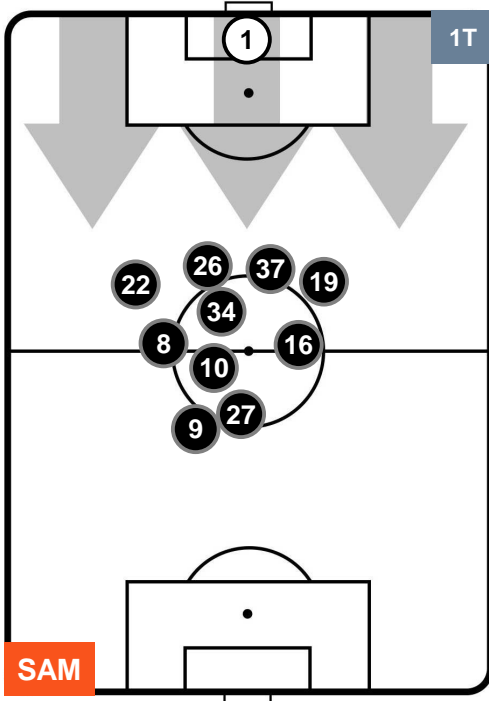

### HEATMAP

SAMPDORIA

SAM 2

1 GEN

GENOA

POSIZIONI MEDIE

- Legenda:**
- 1ª Sostituzione ● Giocatore Entrato ● Giocatore Uscito
  - 2ª Sostituzione ● Giocatore Entrato ● Giocatore Uscito  Giocatore Entrato in sostituzione di ●
  - 3ª Sostituzione ● Giocatore Entrato ● Giocatore Uscito  Giocatore Entrato in sostituzione di ●