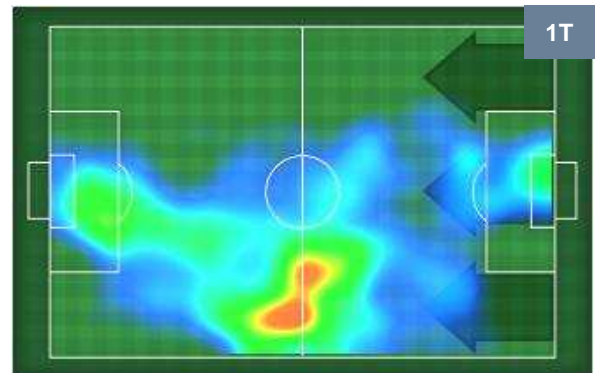

SAMPDORIA

SAM 2

1 GEN

GENOA

MVP (Most Valuable Player)

LUIS MURIEL		9
SAMPDORIA		SAM
Ruolo:	Attaccante	
Altezza:	1,78m	
Peso:	79 Kg	
Data Nascita:	16/04/1991	
Nazionalità:	COL	
Jog 43% - Run 48% - Sprint 9% Km 8.256		
3.532	3.925	0.799
Statistiche		
Gol	1	
Occasioni da gol	4	
Totale tiri	5	
Tiri in porta (Gol)	5(1)	
Assist	1	
Azioni attacco	7	
Cross	3	
Palle recuperate	4	
Falli subiti	3	
Minuti giocati	89'	

LUCA RIGONI		30
GENOA		GEN
Ruolo:	Centrocampista	
Altezza:	1,85m	
Peso:	72 Kg	
Data Nascita:	07/12/1984	
Nazionalità:	ITA	
Jog 24% - Run 67% - Sprint 9% Km 10.953		
2.647	7.298	1.008
Statistiche		
Gol	1	
Occasioni da gol	1	
Totale tiri	2	
Tiri in porta (Gol)	2(1)	
Falli subiti	2	
Minuti giocati	97'	

HeatMap