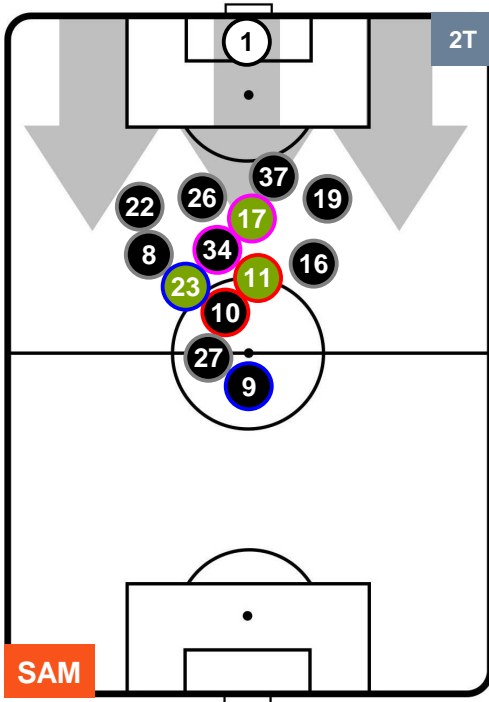

### HEATMAP

SAMPDORIA

SAM 2

1 GEN

GENOA

POSIZIONI MEDIE

- Legenda:**
- 1ª Sostituzione ● Giocatore Entrato ● Giocatore Uscito
  - 2ª Sostituzione ● Giocatore Entrato ● Giocatore Uscito  Giocatore Entrato in sostituzione di ●
  - 3ª Sostituzione ● Giocatore Entrato ● Giocatore Uscito  Giocatore Entrato in sostituzione di ●

SAMPDORIA

SAM 2

1 GEN

GENOA

POSIZIONI MEDIE POSSESSO PALLA (proprio)

- Legenda:**
- 1ª Sostituzione Giocatore Entrato Giocatore Uscito
  - 2ª Sostituzione Giocatore Entrato Giocatore Uscito Giocatore Entrato in sostituzione di
  - 3ª Sostituzione Giocatore Entrato Giocatore Uscito Giocatore Entrato in sostituzione di

SAMPDORIA

SAM 2

1 GEN

GENOA

POSIZIONI MEDIE POSSESSO PALLA (avversario)

- Legenda:**
- 1ª Sostituzione ● Giocatore Entrato ● Giocatore Uscito
  - 2ª Sostituzione ● Giocatore Entrato ● Giocatore Uscito ■ Giocatore Entrato in sostituzione di ●
  - 3ª Sostituzione ● Giocatore Entrato ● Giocatore Uscito ■ Giocatore Entrato in sostituzione di ●