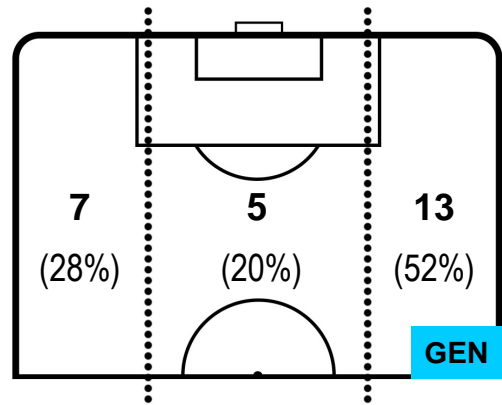

SAMPDORIA

**SAM** **2**

**1** **GEN**

GENOA

**BARICENTRO**

**BILANCIAMENTO OFFENSIVO**

SAMPDORIA

**SAM** **2**

**1** **GEN**

GENOA

**ZONE DI TIRO**

1	Gol	1
10	In porta	7
3	Fuori Porta	4

**CROSS IN GIOCO**

**PALLE RECUPERATE**

SAMPDORIA

**SAM 2**