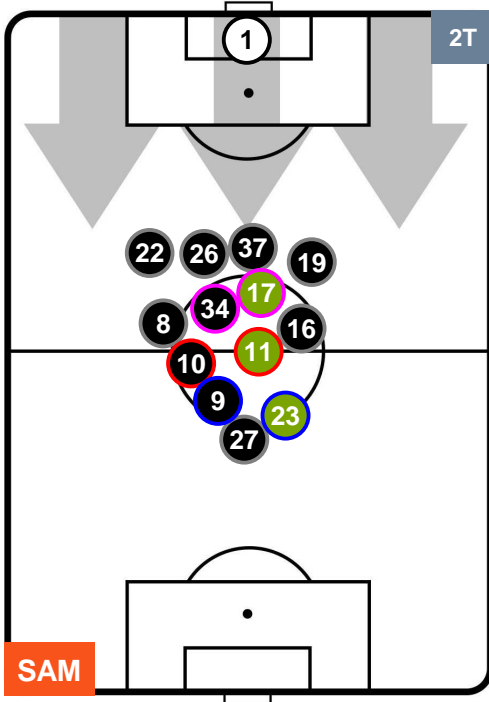

### HEATMAP

SAMPDORIA

SAM 2

1 GEN

GENOA

POSIZIONI MEDIE

- Legenda:**
- 1ª Sostituzione ● Giocatore Entrato ● Giocatore Uscito
  - 2ª Sostituzione ● Giocatore Entrato ● Giocatore Uscito  Giocatore Entrato in sostituzione di ●
  - 3ª Sostituzione ● Giocatore Entrato ● Giocatore Uscito  Giocatore Entrato in sostituzione di ●

SAMPDORIA

SAM 2

1 GEN

GENOA

POSIZIONI MEDIE POSSESSO PALLA (proprio)

- Legenda:**
- 1ª Sostituzione Giocatore Entrato Giocatore Uscito
  - 2ª Sostituzione Giocatore Entrato Giocatore Uscito Giocatore Entrato in sostituzione di
  - 3ª Sostituzione Giocatore Entrato Giocatore Uscito Giocatore Entrato in sostituzione di