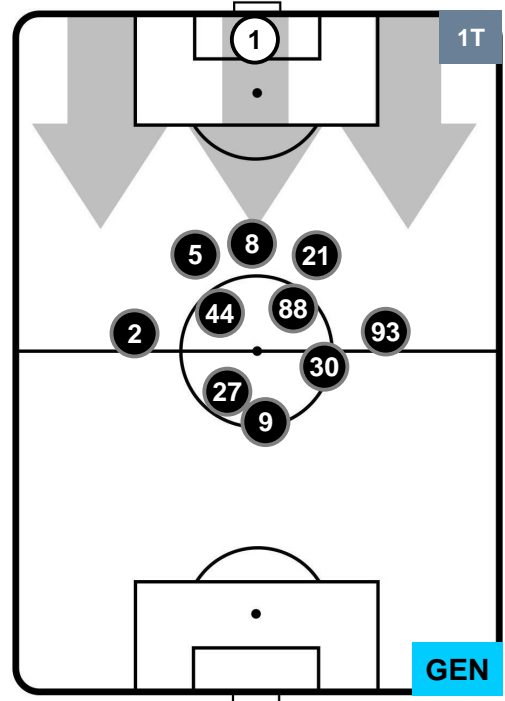

### HEATMAP

SAMPDORIA

SAM 2

1 GEN

GENOA

POSIZIONI MEDIE

- Legenda:**
- 1ª Sostituzione ● Giocatore Entrato ● Giocatore Uscito
  - 2ª Sostituzione ● Giocatore Entrato ● Giocatore Uscito  Giocatore Entrato in sostituzione di ●
  - 3ª Sostituzione ● Giocatore Entrato ● Giocatore Uscito  Giocatore Entrato in sostituzione di ●

SAMPDORIA

SAM 2

1 GEN

GENOA

POSIZIONI MEDIE POSSESSO PALLA (proprio)

- Legenda:**
- 1ª Sostituzione Giocatore Entrato Giocatore Uscito
  - 2ª Sostituzione Giocatore Entrato Giocatore Uscito Giocatore Entrato in sostituzione di
  - 3ª Sostituzione Giocatore Entrato Giocatore Uscito Giocatore Entrato in sostituzione di