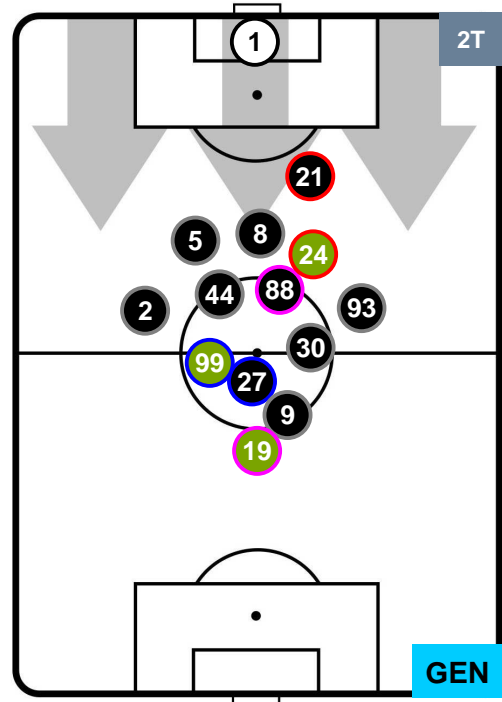

### HEATMAP

SAMPDORIA

SAM 2

1 GEN

GENOA

POSIZIONI MEDIE

- Legenda:**
- 1ª Sostituzione ● Giocatore Entrato ● Giocatore Uscito
  - 2ª Sostituzione ● Giocatore Entrato ● Giocatore Uscito  Giocatore Entrato in sostituzione di ●
  - 3ª Sostituzione ● Giocatore Entrato ● Giocatore Uscito  Giocatore Entrato in sostituzione di ●

SAMPDORIA

SAM 2

1 GEN

GENOA

POSIZIONI MEDIE POSSESSO PALLA (proprio)

- Legenda:**
- 1ª Sostituzione Giocatore Entrato Giocatore Uscito
  - 2ª Sostituzione Giocatore Entrato Giocatore Uscito Giocatore Entrato in sostituzione di
  - 3ª Sostituzione Giocatore Entrato Giocatore Uscito Giocatore Entrato in sostituzione di

SAMPDORIA

SAM 2

1 GEN

GENOA

POSIZIONI MEDIE POSSESSO PALLA (avversario)

- Legenda:**
- 1ª Sostituzione ● Giocatore Entrato ● Giocatore Uscito
  - 2ª Sostituzione ● Giocatore Entrato ● Giocatore Uscito ■ Giocatore Entrato in sostituzione di ●
  - 3ª Sostituzione ● Giocatore Entrato ● Giocatore Uscito ■ Giocatore Entrato in sostituzione di ●