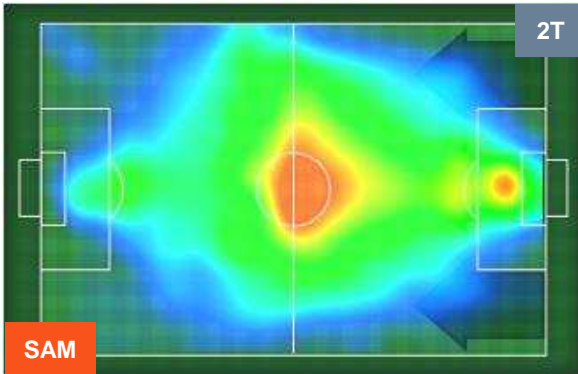

### HEATMAP

SAMPDORIA

SAM 2

1 GEN

GENOA

POSIZIONI MEDIE

- Legenda:**
- 1ª Sostituzione ● Giocatore Entrato ● Giocatore Uscito
  - 2ª Sostituzione ● Giocatore Entrato ● Giocatore Uscito  Giocatore Entrato in sostituzione di ●
  - 3ª Sostituzione ● Giocatore Entrato ● Giocatore Uscito  Giocatore Entrato in sostituzione di ●