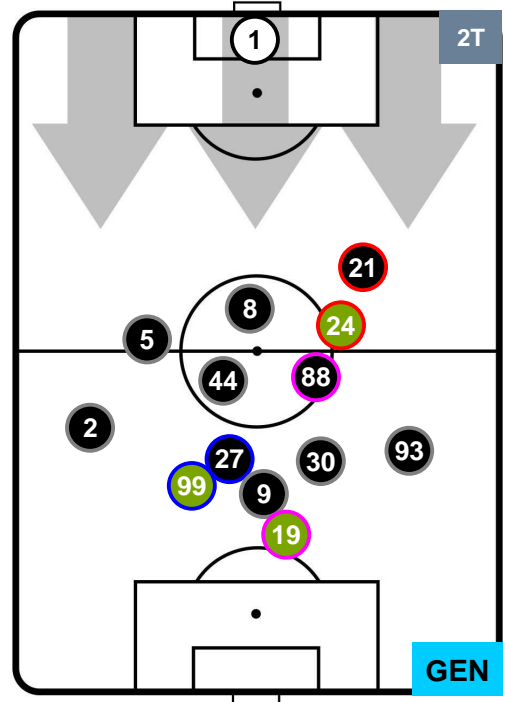

### HEATMAP

SAMPDORIA

SAM 2

1 GEN

GENOA

POSIZIONI MEDIE

- Legenda:**
- 1ª Sostituzione ● Giocatore Entrato ● Giocatore Uscito
  - 2ª Sostituzione ● Giocatore Entrato ● Giocatore Uscito  Giocatore Entrato in sostituzione di ●
  - 3ª Sostituzione ● Giocatore Entrato ● Giocatore Uscito  Giocatore Entrato in sostituzione di ●

SAMPDORIA

SAM 2

1 GEN

GENOA

POSIZIONI MEDIE POSSESSO PALLA (proprio)

- Legenda:**
- 1ª Sostituzione Giocatore Entrato Giocatore Uscito
  - 2ª Sostituzione Giocatore Entrato Giocatore Uscito Giocatore Entrato in sostituzione di
  - 3ª Sostituzione Giocatore Entrato Giocatore Uscito Giocatore Entrato in sostituzione di