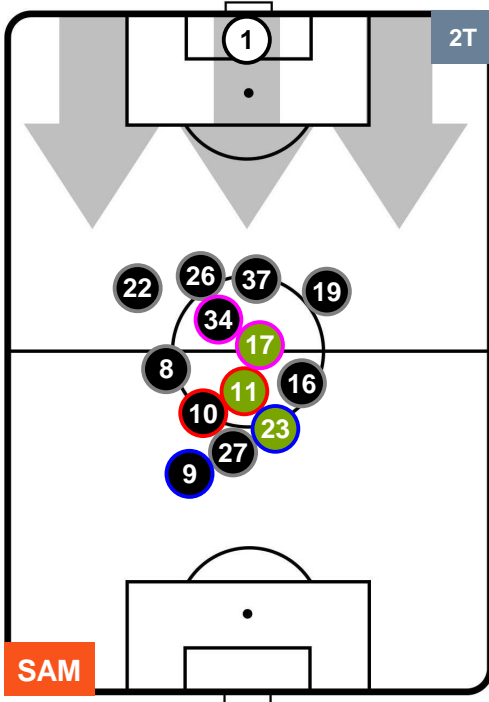

### HEATMAP

SAMPDORIA

SAM 2

1 GEN

GENOA

POSIZIONI MEDIE

- Legenda:**
- 1ª Sostituzione ● Giocatore Entrato ● Giocatore Uscito
  - 2ª Sostituzione ● Giocatore Entrato ● Giocatore Uscito  Giocatore Entrato in sostituzione di ●
  - 3ª Sostituzione ● Giocatore Entrato ● Giocatore Uscito  Giocatore Entrato in sostituzione di ●

SAMPDORIA

SAM 2

1 GEN

GENOA

POSIZIONI MEDIE POSSESSO PALLA (proprio)

- Legenda:**
- 1ª Sostituzione Giocatore Entrato Giocatore Uscito
  - 2ª Sostituzione Giocatore Entrato Giocatore Uscito Giocatore Entrato in sostituzione di
  - 3ª Sostituzione Giocatore Entrato Giocatore Uscito Giocatore Entrato in sostituzione di