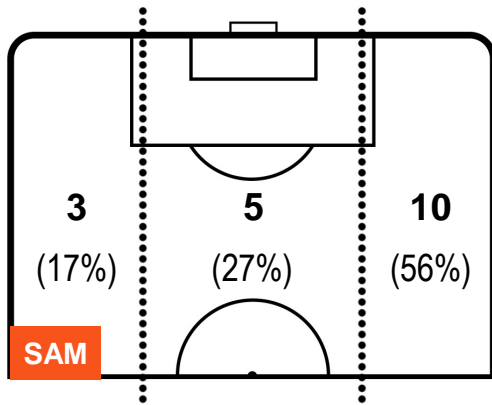

SAMPDORIA

**SAM** **2**

**1** **GEN**

GENOA

**BARICENTRO**

**BILANCIAMENTO OFFENSIVO**

SAMPDORIA

**SAM** **2**

**1** **GEN**

GENOA

**ZONE DI TIRO**

1	Gol	1
10	In porta	7
3	Fuori Porta	4

**CROSS IN GIOCO**

**PALLE RECUPERATE**

SAMPDORIA

**SAM 2**