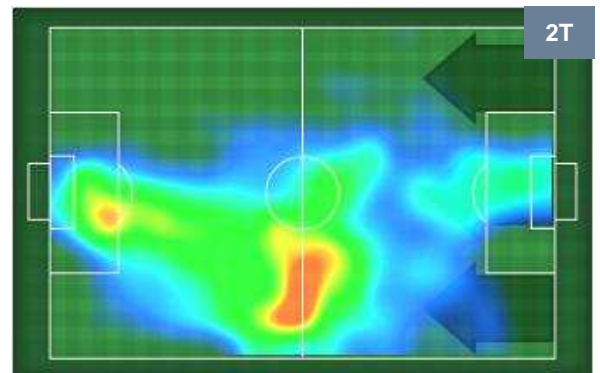

SAMPDORIA

SAM 2

1 GEN

GENOA

MVP (Most Valuable Player)

LUIS MURIEL		9
SAMPDORIA		SAM
Ruolo:	Attaccante	
Altezza:	1,78m	
Peso:	79 Kg	
Data Nascita:	16/04/1991	
Nazionalità:	COL	
Jog 43% - Run 48% - Sprint 9% Km 8.256		
3.532	3.925	0.799
Statistiche		
Gol	1	
Occasioni da gol	4	
Totale tiri	5	
Tiri in porta (Gol)	5(1)	
Assist	1	
Azioni attacco	7	
Cross	3	
Palle recuperate	4	
Falli subiti	3	
Minuti giocati	89'	

LUCA RIGONI		30
GENOA		GEN
Ruolo:	Centrocampista	
Altezza:	1,85m	
Peso:	72 Kg	
Data Nascita:	07/12/1984	
Nazionalità:	ITA	
Jog 24% - Run 67% - Sprint 9% Km 10.953		
2.647	7.298	1.008
Statistiche		
Gol	1	
Occasioni da gol	1	
Totale tiri	2	
Tiri in porta (Gol)	2(1)	
Falli subiti	2	
Minuti giocati	97'	

HeatMap