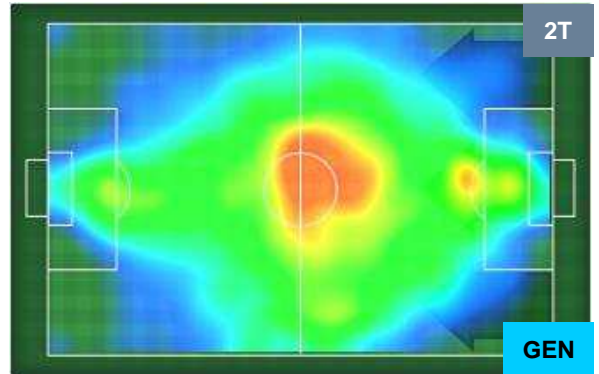

### HEATMAP

SAMPDORIA

SAM 2

1 GEN

GENOA

POSIZIONI MEDIE

- Legenda:**
- 1ª Sostituzione ● Giocatore Entrato ● Giocatore Uscito
  - 2ª Sostituzione ● Giocatore Entrato ● Giocatore Uscito  Giocatore Entrato in sostituzione di ●
  - 3ª Sostituzione ● Giocatore Entrato ● Giocatore Uscito  Giocatore Entrato in sostituzione di ●