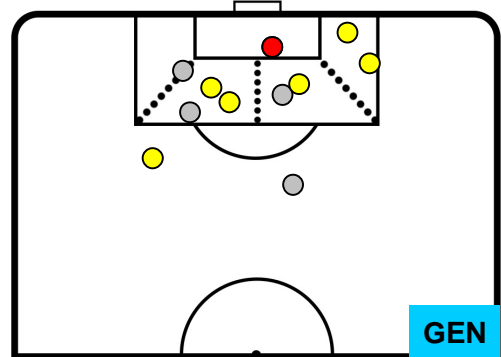

**1** **GEN**

GENOA

**ZONE DI TIRO**

1	Gol	1
10	In porta	7
3	Fuori Porta	4

**CROSS IN GIOCO**

**PALLE RECUPERATE**

SAMPDORIA

**SAM 2**