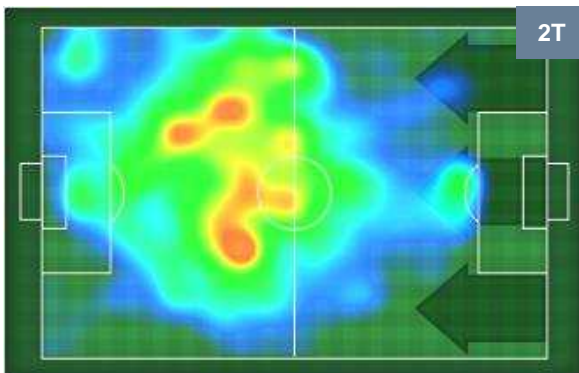

SAMPDORIA

SAM 2

1 GEN

GENOA

MVP (Most Valuable Player)

LUIS MURIEL		9
SAMPDORIA		SAM
Ruolo:	Attaccante	
Altezza:	1,78m	
Peso:	79 Kg	
Data Nascita:	16/04/1991	
Nazionalità:	COL	
Jog 43% - Run 48% - Sprint 9% Km 8.256		
3.532	3.925	0.799
Statistiche		
Gol	1	
Occasioni da gol	4	
Totale tiri	5	
Tiri in porta (Gol)	5(1)	
Assist	1	
Azioni attacco	7	
Cross	3	
Palle recuperate	4	
Falli subiti	3	
Minuti giocati	89'	

LUCA RIGONI		30
GENOA		GEN
Ruolo:	Centrocampista	
Altezza:	1,85m	
Peso:	72 Kg	
Data Nascita:	07/12/1984	
Nazionalità:	ITA	
Jog 24% - Run 67% - Sprint 9% Km 10.953		
2.647	7.298	1.008
Statistiche		
Gol	1	
Occasioni da gol	1	
Totale tiri	2	
Tiri in porta (Gol)	2(1)	
Falli subiti	2	
Minuti giocati	97'	

HeatMap