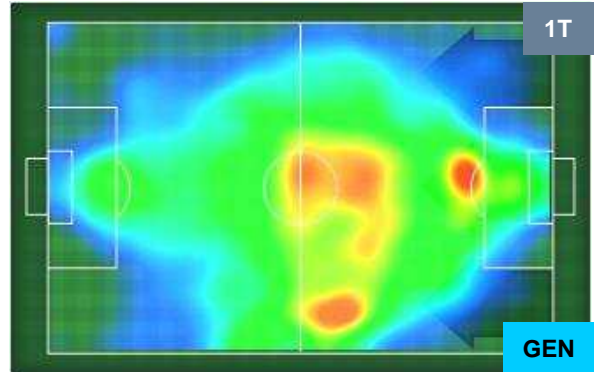

### HEATMAP

SAMPDORIA

SAM 2

1 GEN

GENOA

POSIZIONI MEDIE

- Legenda:**
- 1ª Sostituzione ● Giocatore Entrato ● Giocatore Uscito
  - 2ª Sostituzione ● Giocatore Entrato ● Giocatore Uscito  Giocatore Entrato in sostituzione di ●
  - 3ª Sostituzione ● Giocatore Entrato ● Giocatore Uscito  Giocatore Entrato in sostituzione di ●