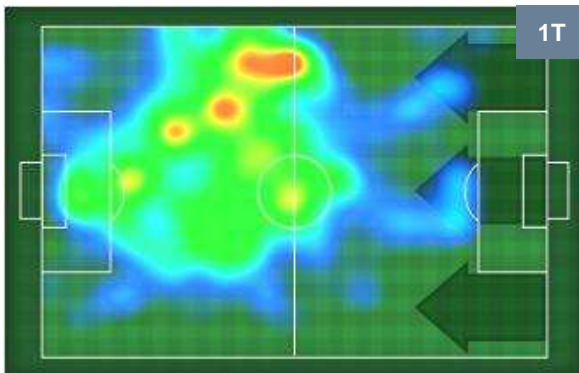

SAMPDORIA

SAM 2

1 GEN

GENOA

MVP (Most Valuable Player)

LUIS MURIEL		9
SAMPDORIA		SAM
Ruolo:	Attaccante	
Altezza:	1,78m	
Peso:	79 Kg	
Data Nascita:	16/04/1991	
Nazionalità:	COL	
Jog 43% - Run 48% - Sprint 9% Km 8.256		
3.532	3.925	0.799
Statistiche		
Gol	1	
Occasioni da gol	4	
Totale tiri	5	
Tiri in porta (Gol)	5(1)	
Assist	1	
Azioni attacco	7	
Cross	3	
Palle recuperate	4	
Falli subiti	3	
Minuti giocati	89'	

LUCA RIGONI		30
GENOA		GEN
Ruolo:	Centrocampista	
Altezza:	1,85m	
Peso:	72 Kg	
Data Nascita:	07/12/1984	
Nazionalità:	ITA	
Jog 24% - Run 67% - Sprint 9% Km 10.953		
2.647	7.298	1.008
Statistiche		
Gol	1	
Occasioni da gol	1	
Totale tiri	2	
Tiri in porta (Gol)	2(1)	
Falli subiti	2	
Minuti giocati	97'	

HeatMap