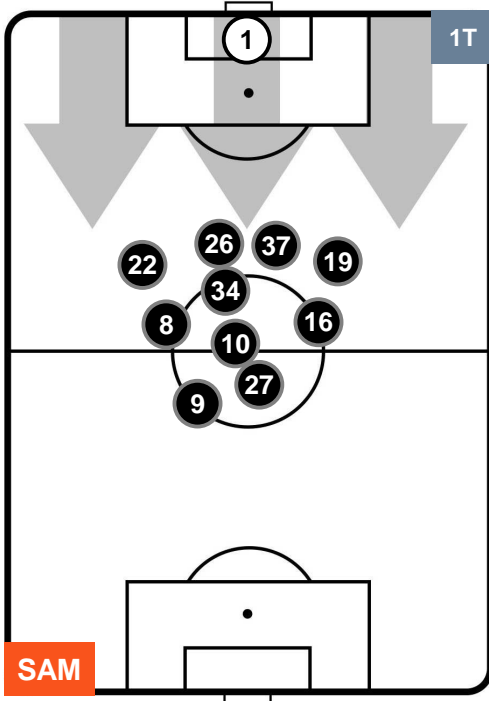

### HEATMAP

SAMPDORIA

SAM 2

1 GEN

GENOA

POSIZIONI MEDIE

- Legenda:**
- 1ª Sostituzione ● Giocatore Entrato ● Giocatore Uscito
  - 2ª Sostituzione ● Giocatore Entrato ● Giocatore Uscito  Giocatore Entrato in sostituzione di ●
  - 3ª Sostituzione ● Giocatore Entrato ● Giocatore Uscito  Giocatore Entrato in sostituzione di ●

SAMPDORIA

SAM 2

1 GEN

GENOA

POSIZIONI MEDIE POSSESSO PALLA (proprio)

- Legenda:**
- 1ª Sostituzione Giocatore Entrato Giocatore Uscito
  - 2ª Sostituzione Giocatore Entrato Giocatore Uscito Giocatore Entrato in sostituzione di
  - 3ª Sostituzione Giocatore Entrato Giocatore Uscito Giocatore Entrato in sostituzione di