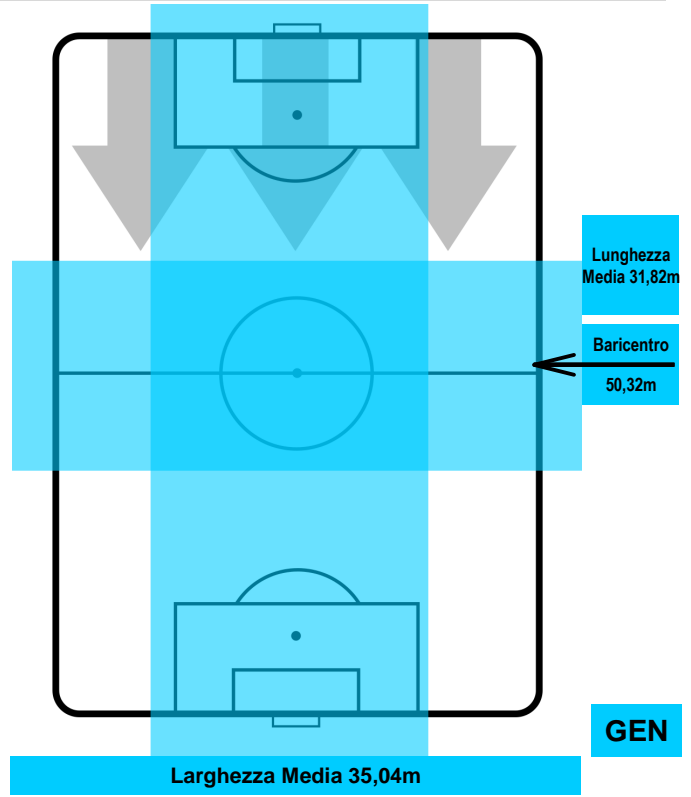

SAMPDORIA

SAM 2

1 GEN

GENOA

POSIZIONI MEDIE POSSESSO PALLA (avversario)

- Legenda:**
- 1ª Sostituzione ● Giocatore Entrato ● Giocatore Uscito
  - 2ª Sostituzione ● Giocatore Entrato ● Giocatore Uscito ■ Giocatore Entrato in sostituzione di ●
  - 3ª Sostituzione ● Giocatore Entrato ● Giocatore Uscito ■ Giocatore Entrato in sostituzione di ●

SAMPDORIA

**SAM** **2**

**1** **GEN**

GENOA

**BARICENTRO**

**BILANCIAMENTO OFFENSIVO**

SAMPDORIA

**SAM** **2**

**1** **GEN**

GENOA

**ZONE DI TIRO**

1	Gol	1
10	In porta	7
3	Fuori Porta	4

**CROSS IN GIOCO**

**PALLE RECUPERATE**

SAMPDORIA

**SAM 2**