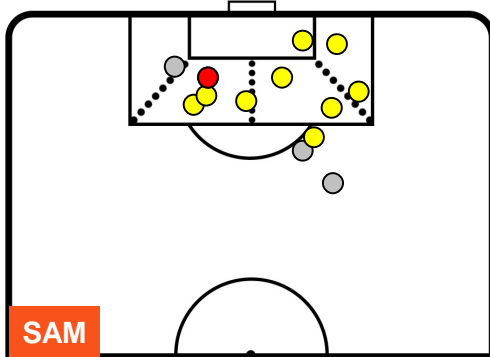

SAMPDORIA

SAM 2

1 GEN

GENOA

POSIZIONI MEDIE POSSESSO PALLA (avversario)

- Legenda:**
- 1ª Sostituzione ● Giocatore Entrato ● Giocatore Uscito
  - 2ª Sostituzione ● Giocatore Entrato ● Giocatore Uscito ■ Giocatore Entrato in sostituzione di ●
  - 3ª Sostituzione ● Giocatore Entrato ● Giocatore Uscito ■ Giocatore Entrato in sostituzione di ●

SAMPDORIA

**SAM** **2**

**1** **GEN**

GENOA

**BARICENTRO**

**BILANCIAMENTO OFFENSIVO**

SAMPDORIA

**SAM** **2**

**1** **GEN**

GENOA

**ZONE DI TIRO**

1	Gol	1
10	In porta	7
3	Fuori Porta	4

**CROSS IN GIOCO**

**PALLE RECUPERATE**

SAMPDORIA

**SAM 2**