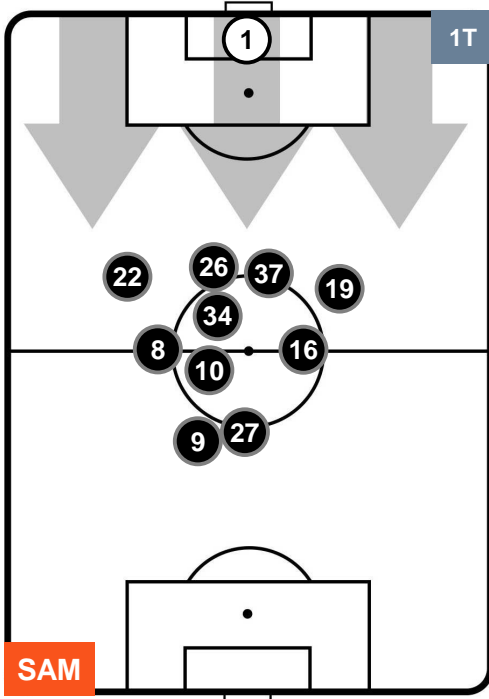

### HEATMAP

SAMPDORIA

SAM 2

1 GEN

GENOA

POSIZIONI MEDIE

- Legenda:**
- 1ª Sostituzione ● Giocatore Entrato ● Giocatore Uscito
  - 2ª Sostituzione ● Giocatore Entrato ● Giocatore Uscito  Giocatore Entrato in sostituzione di ●
  - 3ª Sostituzione ● Giocatore Entrato ● Giocatore Uscito  Giocatore Entrato in sostituzione di ●

SAMPDORIA

SAM 2

1 GEN

GENOA

POSIZIONI MEDIE POSSESSO PALLA (proprio)

- Legenda:**
- 1ª Sostituzione Giocatore Entrato Giocatore Uscito
  - 2ª Sostituzione Giocatore Entrato Giocatore Uscito Giocatore Entrato in sostituzione di
  - 3ª Sostituzione Giocatore Entrato Giocatore Uscito Giocatore Entrato in sostituzione di

SAMPDORIA

SAM 2

1 GEN

GENOA

POSIZIONI MEDIE POSSESSO PALLA (avversario)

- Legenda:**
- 1ª Sostituzione ● Giocatore Entrato ● Giocatore Uscito
  - 2ª Sostituzione ● Giocatore Entrato ● Giocatore Uscito ■ Giocatore Entrato in sostituzione di ●
  - 3ª Sostituzione ● Giocatore Entrato ● Giocatore Uscito ■ Giocatore Entrato in sostituzione di ●