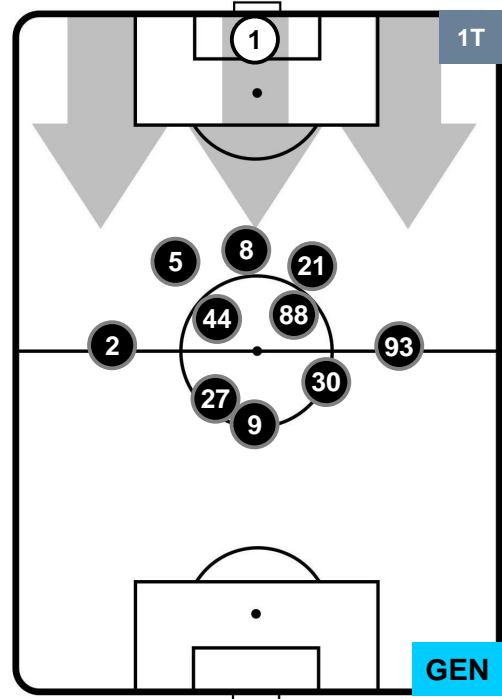

### HEATMAP

SAMPDORIA

SAM 2

1 GEN

GENOA

POSIZIONI MEDIE

- Legenda:**
- 1ª Sostituzione ● Giocatore Entrato ● Giocatore Uscito
  - 2ª Sostituzione ● Giocatore Entrato ● Giocatore Uscito  Giocatore Entrato in sostituzione di ●
  - 3ª Sostituzione ● Giocatore Entrato ● Giocatore Uscito  Giocatore Entrato in sostituzione di ●

SAMPDORIA

SAM 2

1 GEN

GENOA

POSIZIONI MEDIE POSSESSO PALLA (proprio)

- Legenda:**
- 1ª Sostituzione Giocatore Entrato Giocatore Uscito
  - 2ª Sostituzione Giocatore Entrato Giocatore Uscito Giocatore Entrato in sostituzione di
  - 3ª Sostituzione Giocatore Entrato Giocatore Uscito Giocatore Entrato in sostituzione di

SAMPDORIA

SAM 2

1 GEN

GENOA

POSIZIONI MEDIE POSSESSO PALLA (avversario)

- Legenda:**
- 1ª Sostituzione ● Giocatore Entrato ● Giocatore Uscito
  - 2ª Sostituzione ● Giocatore Entrato ● Giocatore Uscito ■ Giocatore Entrato in sostituzione di ●
  - 3ª Sostituzione ● Giocatore Entrato ● Giocatore Uscito ■ Giocatore Entrato in sostituzione di ●