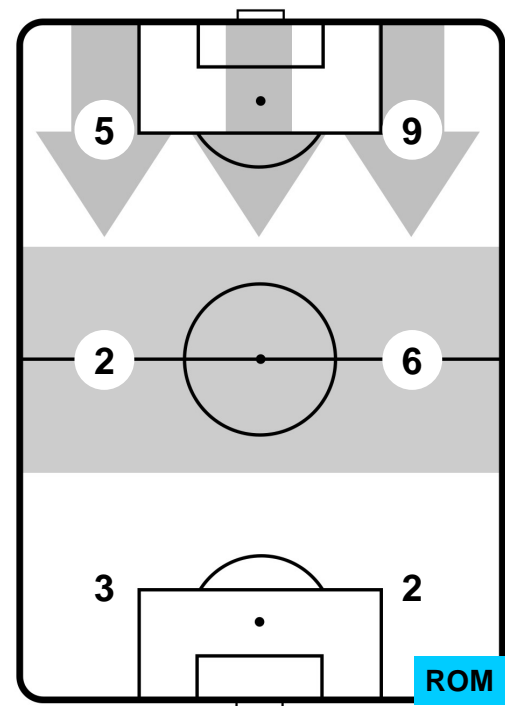

1 ROM

ROMA

ZONE DI TIRO

0	Gol	1
11	In porta	1
5	Fuori Porta	3

CROSS IN GIOCO

PALLE RECUPERATE

ATALANTA

ATA 0

1 ROM

ROMA

MVP (Most Valuable Player)

ALEJANDRO GOMEZ	10
ATALANTA	ATA

Ruolo:	Attaccante
Altezza:	1,65m
Peso:	68 Kg
Data Nascita:	15/02/1988
Nazionalità:	ARG

Jog 38% - Run 51% - Sprint 11%	Km 9.193
3.497	4.713
0.983	