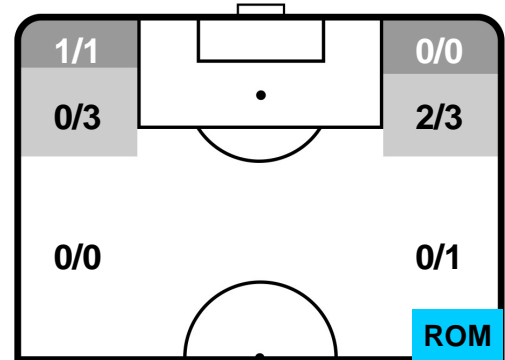

1 ROM

ROMA

ZONE DI TIRO

0	Gol	1
11	In porta	1
5	Fuori Porta	3

CROSS IN GIOCO

PALLE RECUPERATE

ATALANTA

ATA 0

1 ROM

ROMA

MVP (Most Valuable Player)

ALEJANDRO GOMEZ	10
ATALANTA	ATA

Ruolo:	Attaccante
Altezza:	1,65m
Peso:	68 Kg
Data Nascita:	15/02/1988
Nazionalità:	ARG

Jog 38% - Run 51% - Sprint 11%	Km 9.193
3.497	4.713
0.983	