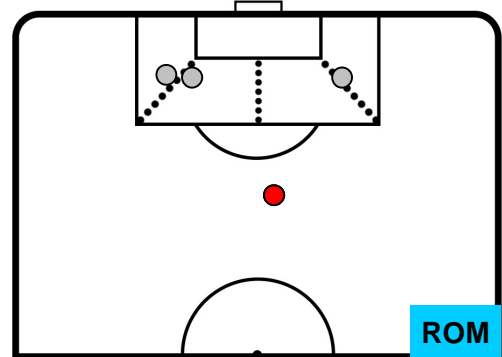

1 ROM

ROMA

ZONE DI TIRO

0	Gol	1
11	In porta	1
5	Fuori Porta	3

CROSS IN GIOCO

PALLE RECUPERATE

ATALANTA

ATA 0

1 ROM

ROMA

MVP (Most Valuable Player)

ALEJANDRO GOMEZ	10
ATALANTA	ATA

Ruolo:	Attaccante
Altezza:	1,65m
Peso:	68 Kg
Data Nascita:	15/02/1988
Nazionalità:	ARG

Jog 38% - Run 51% - Sprint 11%	Km 9.193
3.497	4.713
0.983	