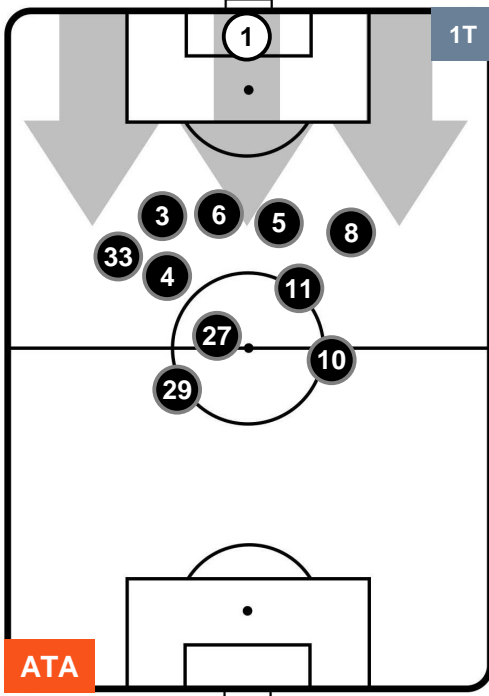

ATALANTA

ATA 0

1 ROM

ROMA

POSIZIONI MEDIE POSSESSO PALLA (proprio)

- Legenda:**
- 1ª Sostituzione ● Giocatore Entrato ● Giocatore Uscito
 - 2ª Sostituzione ● Giocatore Entrato ● Giocatore Uscito ■ Giocatore Entrato in sostituzione di ●
 - 3ª Sostituzione ● Giocatore Entrato ● Giocatore Uscito ■ Giocatore Entrato in sostituzione di ●

ATALANTA

ATA 0

1 ROM

ROMA

POSIZIONI MEDIE POSSESSO PALLA (avversario)

- Legenda:**
- 1ª Sostituzione ● Giocatore Entrato ● Giocatore Uscito
 - 2ª Sostituzione ● Giocatore Entrato ● Giocatore Uscito ■ Giocatore Entrato in sostituzione di ●
 - 3ª Sostituzione ● Giocatore Entrato ● Giocatore Uscito ■ Giocatore Entrato in sostituzione di ●