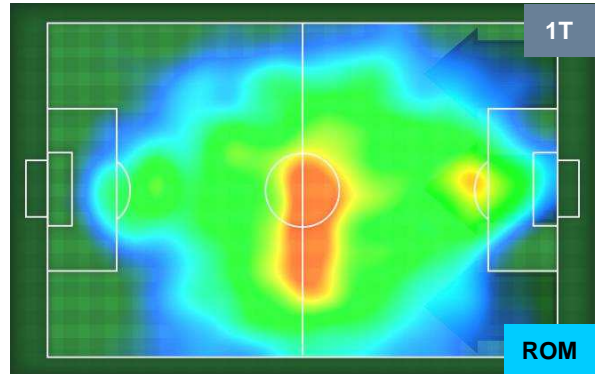

ATALANTA

ATA 0

1 ROM

ROMA

HEATMAP

ATALANTA

ATA 0

1 ROM

ROMA

POSIZIONI MEDIE

- Legenda:**
- 1ª Sostituzione ● Giocatore Entrato ● Giocatore Uscito
 - 2ª Sostituzione ● Giocatore Entrato ● Giocatore Uscito ■ Giocatore Entrato in sostituzione di ●
 - 3ª Sostituzione ● Giocatore Entrato ● Giocatore Uscito ■ Giocatore Entrato in sostituzione di ●