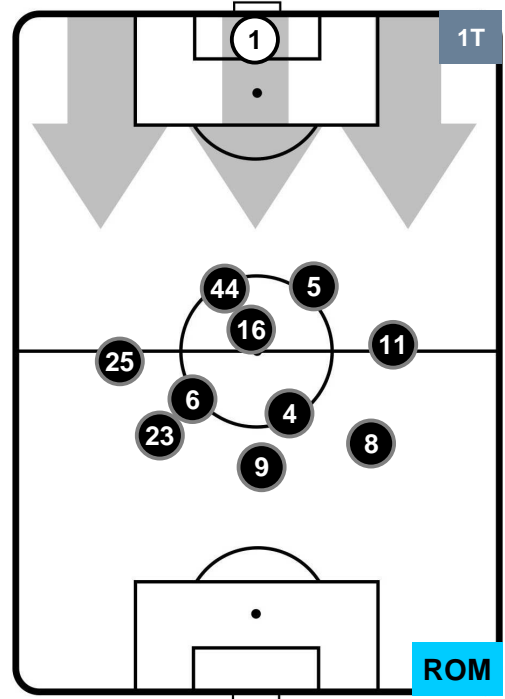

ROMA

POSIZIONI MEDIE

- Legenda:**
- 1ª Sostituzione ● Giocatore Entrato ● Giocatore Uscito
 - 2ª Sostituzione ● Giocatore Entrato ● Giocatore Uscito ■ Giocatore Entrato in sostituzione di ●
 - 3ª Sostituzione ● Giocatore Entrato ● Giocatore Uscito ■ Giocatore Entrato in sostituzione di ●

ATALANTA

ATA 0

1 ROM

ROMA

POSIZIONI MEDIE POSSESSO PALLA (proprio)

- Legenda:**
- 1ª Sostituzione ● Giocatore Entrato ● Giocatore Uscito
 - 2ª Sostituzione ● Giocatore Entrato ● Giocatore Uscito ■ Giocatore Entrato in sostituzione di ●
 - 3ª Sostituzione ● Giocatore Entrato ● Giocatore Uscito ■ Giocatore Entrato in sostituzione di ●

ATALANTA

ATA 0

1 ROM

ROMA

POSIZIONI MEDIE POSSESSO PALLA (avversario)

- Legenda:**
- 1ª Sostituzione ● Giocatore Entrato ● Giocatore Uscito
 - 2ª Sostituzione ● Giocatore Entrato ● Giocatore Uscito ■ Giocatore Entrato in sostituzione di ●
 - 3ª Sostituzione ● Giocatore Entrato ● Giocatore Uscito ■ Giocatore Entrato in sostituzione di ●