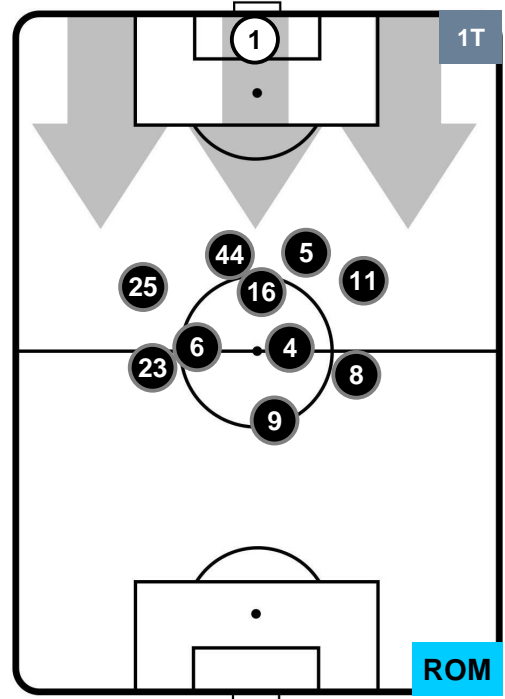

ATALANTA

ATA 0

1 ROM

ROMA

HEATMAP

ATALANTA

ATA 0

1 ROM

ROMA

POSIZIONI MEDIE

- Legenda:**
- 1ª Sostituzione ● Giocatore Entrato ● Giocatore Uscito
 - 2ª Sostituzione ● Giocatore Entrato ● Giocatore Uscito ■ Giocatore Entrato in sostituzione di ●
 - 3ª Sostituzione ● Giocatore Entrato ● Giocatore Uscito ■ Giocatore Entrato in sostituzione di ●