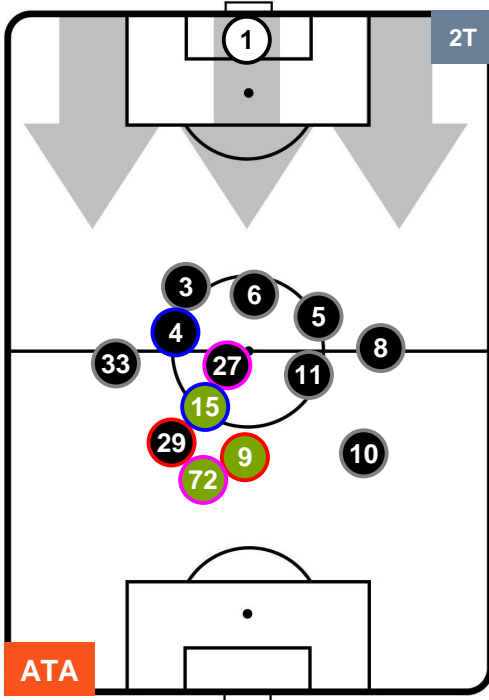

ATALANTA

ATA 0

1 ROM

ROMA

HEATMAP

ATALANTA

ATA 0

1 ROM

ROMA

POSIZIONI MEDIE

- Legenda:**
- 1ª Sostituzione ● Giocatore Entrato ● Giocatore Uscito
 - 2ª Sostituzione ● Giocatore Entrato ● Giocatore Uscito ■ Giocatore Entrato in sostituzione di ●
 - 3ª Sostituzione ● Giocatore Entrato ● Giocatore Uscito ■ Giocatore Entrato in sostituzione di ●