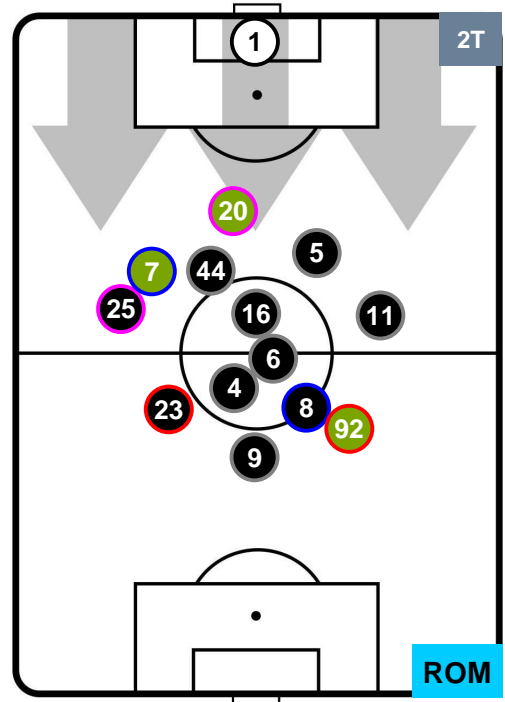

ROMA

POSIZIONI MEDIE

- Legenda:**
- 1ª Sostituzione ● Giocatore Entrato ● Giocatore Uscito
 - 2ª Sostituzione ● Giocatore Entrato ● Giocatore Uscito ■ Giocatore Entrato in sostituzione di ●
 - 3ª Sostituzione ● Giocatore Entrato ● Giocatore Uscito ■ Giocatore Entrato in sostituzione di ●

ATALANTA

ATA 0

1 ROM

ROMA

POSIZIONI MEDIE POSSESSO PALLA (proprio)

- Legenda:**
- 1ª Sostituzione ● Giocatore Entrato ● Giocatore Uscito
 - 2ª Sostituzione ● Giocatore Entrato ● Giocatore Uscito ■ Giocatore Entrato in sostituzione di ●
 - 3ª Sostituzione ● Giocatore Entrato ● Giocatore Uscito ■ Giocatore Entrato in sostituzione di ●

ATALANTA

ATA 0

1 ROM

ROMA

POSIZIONI MEDIE POSSESSO PALLA (avversario)

- Legenda:**
- 1ª Sostituzione ● Giocatore Entrato ● Giocatore Uscito
 - 2ª Sostituzione ● Giocatore Entrato ● Giocatore Uscito ■ Giocatore Entrato in sostituzione di ●
 - 3ª Sostituzione ● Giocatore Entrato ● Giocatore Uscito ■ Giocatore Entrato in sostituzione di ●