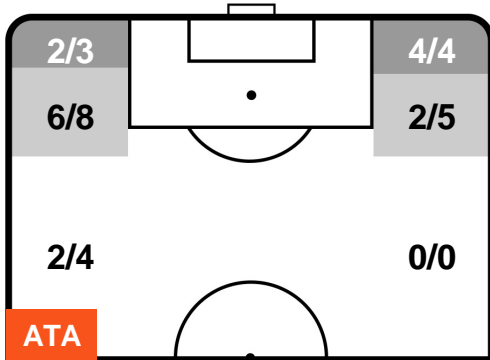

1 ROM

ROMA

ZONE DI TIRO

0	Gol	1
11	In porta	1
5	Fuori Porta	3

CROSS IN GIOCO

PALLE RECUPERATE

ATALANTA

ATA 0

1 ROM

ROMA

MVP (Most Valuable Player)

ALEJANDRO GOMEZ	10
ATALANTA	ATA

Ruolo:	Attaccante
Altezza:	1,65m
Peso:	68 Kg
Data Nascita:	15/02/1988
Nazionalità:	ARG

Jog 38% - Run 51% - Sprint 11%	Km 9.193
3.497	4.713
0.983	