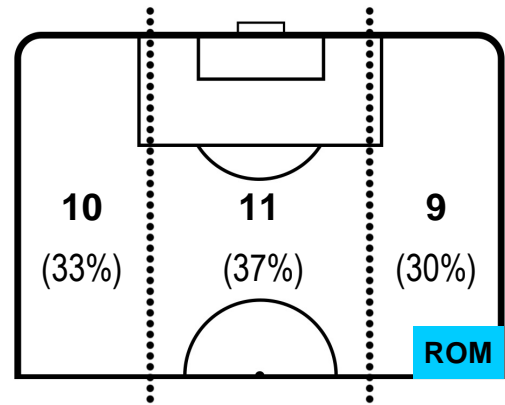

ATALANTA

ATA 0

1 ROM

ROMA

BARICENTRO

BILANCIAMENTO OFFENSIVO

ATALANTA

ATA 0

1 ROM

ROMA

ZONE DI TIRO

0	Gol	1
11	In porta	1
5	Fuori Porta	3

CROSS IN GIOCO

PALLE RECUPERATE

ATALANTA

ATA 0

1 ROM

ROMA

MVP (Most Valuable Player)

ALEJANDRO GOMEZ	10
ATALANTA	ATA

Ruolo:	Attaccante
Altezza:	1,65m
Peso:	68 Kg
Data Nascita:	15/02/1988
Nazionalità:	ARG

Jog 38% - Run 51% - Sprint 11%	Km 9.193
3.497	4.713
0.983	