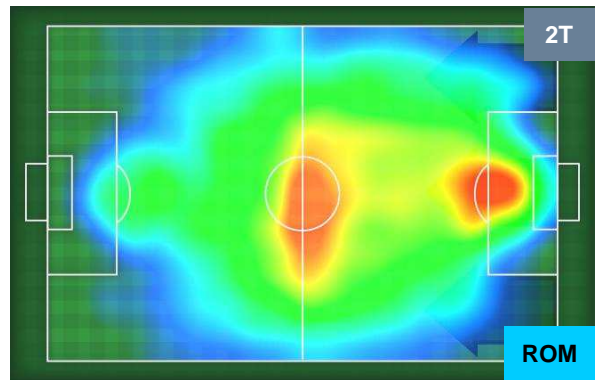

ATALANTA

ATA 0

1 ROM

ROMA

HEATMAP

ATALANTA

ATA 0

1 ROM

ROMA

POSIZIONI MEDIE

- Legenda:**
- 1ª Sostituzione ● Giocatore Entrato ● Giocatore Uscito
 - 2ª Sostituzione ● Giocatore Entrato ● Giocatore Uscito ■ Giocatore Entrato in sostituzione di ●
 - 3ª Sostituzione ● Giocatore Entrato ● Giocatore Uscito ■ Giocatore Entrato in sostituzione di ●