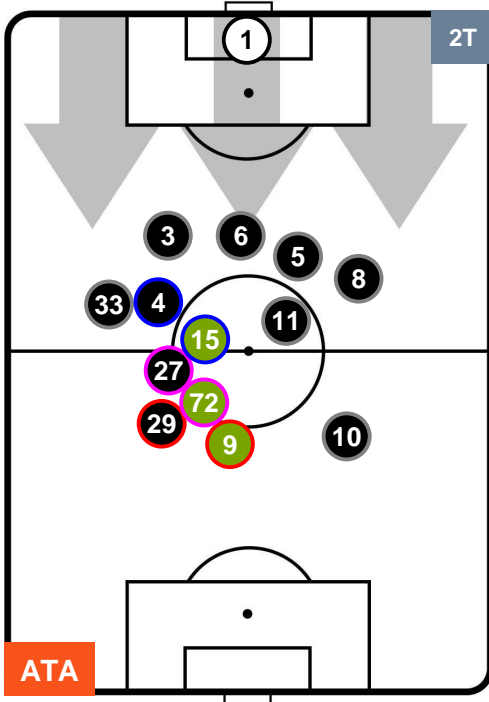

ATALANTA

ATA 0

1 ROM

ROMA

POSIZIONI MEDIE POSSESSO PALLA (proprio)

- Legenda:**
- 1ª Sostituzione ● Giocatore Entrato ● Giocatore Uscito
 - 2ª Sostituzione ● Giocatore Entrato ● Giocatore Uscito ■ Giocatore Entrato in sostituzione di ●
 - 3ª Sostituzione ● Giocatore Entrato ● Giocatore Uscito ■ Giocatore Entrato in sostituzione di ●

ATALANTA

ATA 0

1 ROM

ROMA

POSIZIONI MEDIE POSSESSO PALLA (avversario)

- Legenda:**
- 1ª Sostituzione ● Giocatore Entrato ● Giocatore Uscito
 - 2ª Sostituzione ● Giocatore Entrato ● Giocatore Uscito ■ Giocatore Entrato in sostituzione di ●
 - 3ª Sostituzione ● Giocatore Entrato ● Giocatore Uscito ■ Giocatore Entrato in sostituzione di ●