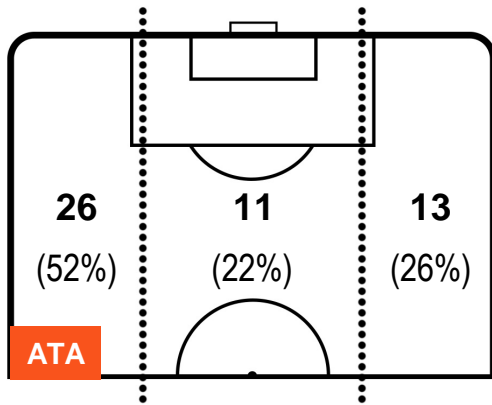

ATALANTA

ATA 0

1 ROM

ROMA

POSIZIONI MEDIE POSSESSO PALLA (avversario)

- Legenda:**
- 1ª Sostituzione ● Giocatore Entrato ● Giocatore Uscito
 - 2ª Sostituzione ● Giocatore Entrato ● Giocatore Uscito ■ Giocatore Entrato in sostituzione di ●
 - 3ª Sostituzione ● Giocatore Entrato ● Giocatore Uscito ■ Giocatore Entrato in sostituzione di ●

ATALANTA

ATA 0

1 ROM

ROMA

BARICENTRO

BILANCIAMENTO OFFENSIVO

ATALANTA

ATA 0

1 ROM

ROMA

ZONE DI TIRO

0	Gol	1
11	In porta	1
5	Fuori Porta	3

CROSS IN GIOCO

PALLE RECUPERATE

ATALANTA

ATA 0

1 ROM

ROMA

MVP (Most Valuable Player)

ALEJANDRO GOMEZ	10
ATALANTA	ATA

Ruolo:	Attaccante
Altezza:	1,65m
Peso:	68 Kg
Data Nascita:	15/02/1988
Nazionalità:	ARG

Jog 38% - Run 51% - Sprint 11%	Km 9.193
3.497	4.713
0.983	