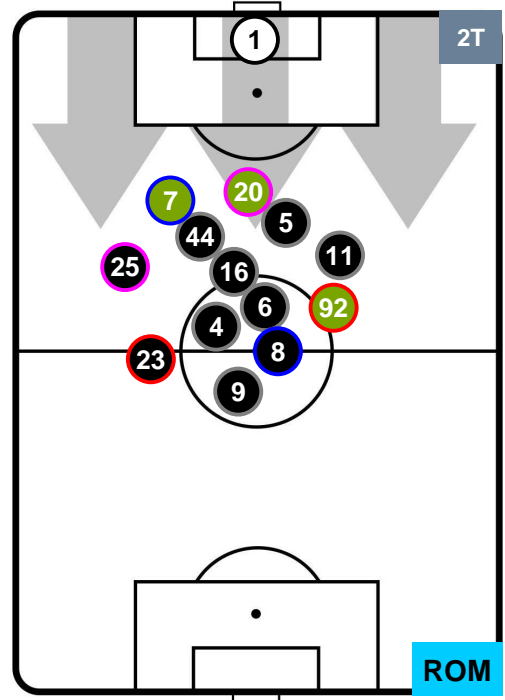

ATALANTA

ATA 0

1 ROM

ROMA

HEATMAP

ATALANTA

ATA 0

1 ROM

ROMA

POSIZIONI MEDIE

- Legenda:**
- 1ª Sostituzione ● Giocatore Entrato ● Giocatore Uscito
 - 2ª Sostituzione ● Giocatore Entrato ● Giocatore Uscito ■ Giocatore Entrato in sostituzione di ●
 - 3ª Sostituzione ● Giocatore Entrato ● Giocatore Uscito ■ Giocatore Entrato in sostituzione di ●