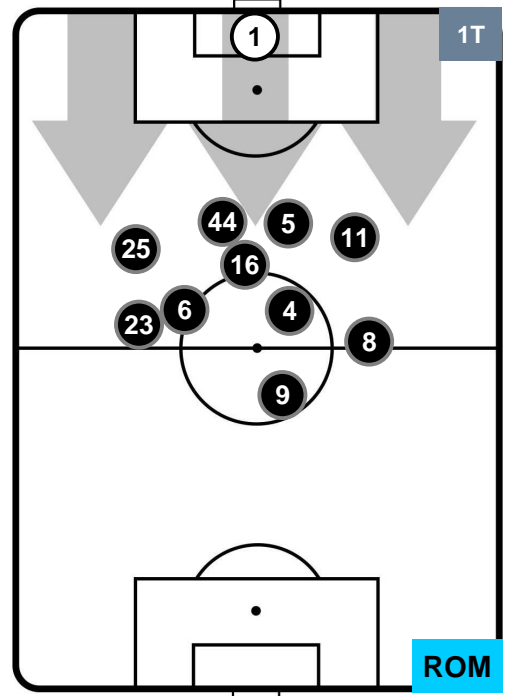

ATALANTA

ATA 0

1 ROM

ROMA

POSIZIONI MEDIE POSSESSO PALLA (proprio)

- Legenda:**
- 1ª Sostituzione ● Giocatore Entrato ● Giocatore Uscito
 - 2ª Sostituzione ● Giocatore Entrato ● Giocatore Uscito ■ Giocatore Entrato in sostituzione di ●
 - 3ª Sostituzione ● Giocatore Entrato ● Giocatore Uscito ■ Giocatore Entrato in sostituzione di ●

ATALANTA

ATA 0

1 ROM

ROMA

POSIZIONI MEDIE POSSESSO PALLA (avversario)

- Legenda:**
- 1ª Sostituzione ● Giocatore Entrato ● Giocatore Uscito
 - 2ª Sostituzione ● Giocatore Entrato ● Giocatore Uscito ■ Giocatore Entrato in sostituzione di ●
 - 3ª Sostituzione ● Giocatore Entrato ● Giocatore Uscito ■ Giocatore Entrato in sostituzione di ●