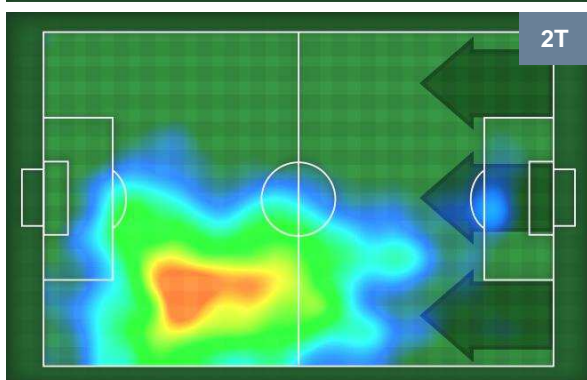

1 ROM

ROMA

ZONE DI TIRO

0	Gol	1
11	In porta	1
5	Fuori Porta	3

CROSS IN GIOCO

PALLE RECUPERATE

ATALANTA

ATA 0

1 ROM

ROMA

MVP (Most Valuable Player)

ALEJANDRO GOMEZ	10
ATALANTA	ATA

Ruolo:	Attaccante
Altezza:	1,65m
Peso:	68 Kg
Data Nascita:	15/02/1988
Nazionalità:	ARG

Jog 38% - Run 51% - Sprint 11%	Km 9.193
3.497	4.713
0.983	

Statistiche

Occasioni da gol	1
Totale tiri	3
Tiri in porta (Gol)	2(0)
Assist	1
Azioni attacco	14
Cross	8
Palle recuperate	2
Falli subiti	4
Minuti giocati	95'

HeatMap

ALEKSANDAR KOLAROV	11
ROMA	ROM

Ruolo:	Difensore
Altezza:	1,87m
Peso:	83 Kg
Data Nascita:	10/11/1985
Nazionalità:	SRB