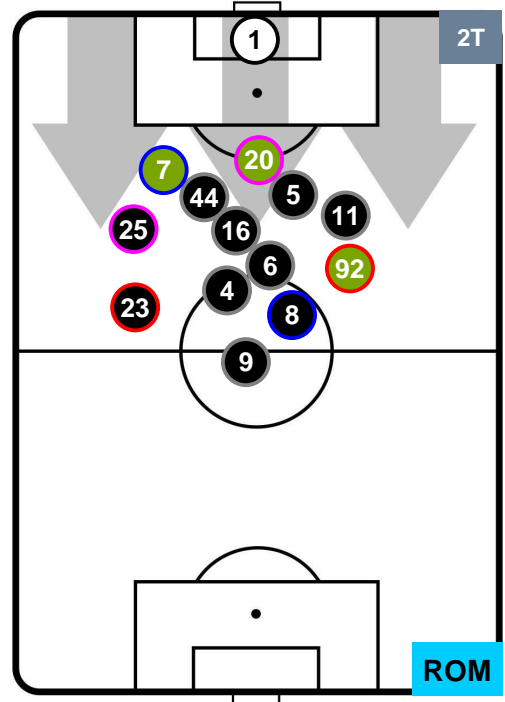

ATALANTA

ATA 0

1 ROM

ROMA

POSIZIONI MEDIE POSSESSO PALLA (proprio)

- Legenda:**
- 1ª Sostituzione ● Giocatore Entrato ● Giocatore Uscito
 - 2ª Sostituzione ● Giocatore Entrato ● Giocatore Uscito ■ Giocatore Entrato in sostituzione di ●
 - 3ª Sostituzione ● Giocatore Entrato ● Giocatore Uscito ■ Giocatore Entrato in sostituzione di ●

ATALANTA

ATA 0

1 ROM

ROMA

POSIZIONI MEDIE POSSESSO PALLA (avversario)

- Legenda:**
- 1ª Sostituzione ● Giocatore Entrato ● Giocatore Uscito
 - 2ª Sostituzione ● Giocatore Entrato ● Giocatore Uscito ■ Giocatore Entrato in sostituzione di ●
 - 3ª Sostituzione ● Giocatore Entrato ● Giocatore Uscito ■ Giocatore Entrato in sostituzione di ●