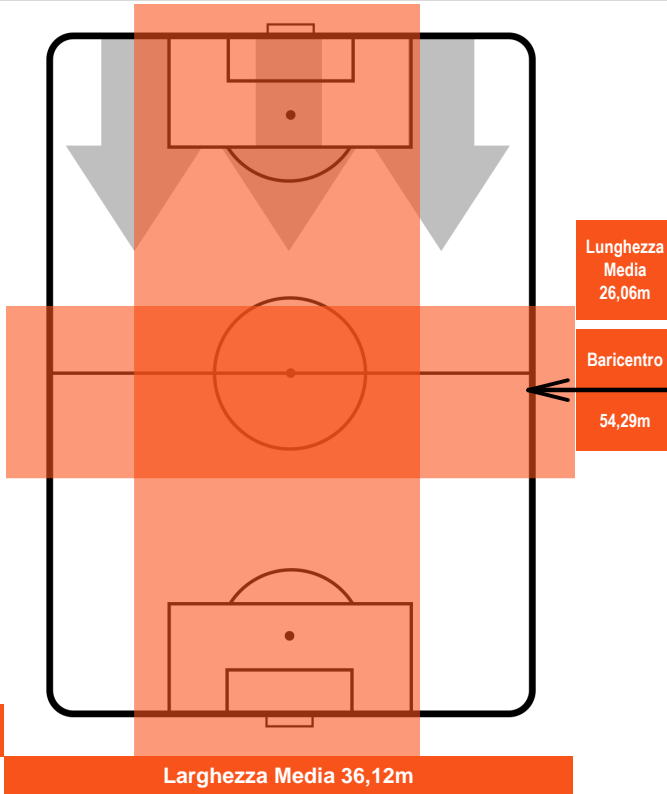

ATALANTA

ATA 0

1 ROM

ROMA

POSIZIONI MEDIE POSSESSO PALLA (avversario)

- Legenda:**
- 1ª Sostituzione ● Giocatore Entrato ● Giocatore Uscito
 - 2ª Sostituzione ● Giocatore Entrato ● Giocatore Uscito ■ Giocatore Entrato in sostituzione di ●
 - 3ª Sostituzione ● Giocatore Entrato ● Giocatore Uscito ■ Giocatore Entrato in sostituzione di ●

ATALANTA

ATA 0

1 ROM

ROMA

BARICENTRO

BILANCIAMENTO OFFENSIVO

ATALANTA

ATA 0

1 ROM

ROMA

ZONE DI TIRO

0	Gol	1
11	In porta	1
5	Fuori Porta	3

CROSS IN GIOCO

PALLE RECUPERATE

ATALANTA

ATA 0

1 ROM

ROMA

MVP (Most Valuable Player)

ALEJANDRO GOMEZ	10
ATALANTA	ATA

Ruolo:	Attaccante
Altezza:	1,65m
Peso:	68 Kg
Data Nascita:	15/02/1988
Nazionalità:	ARG

Jog 38% - Run 51% - Sprint 11%	Km 9.193
3.497	4.713
0.983	