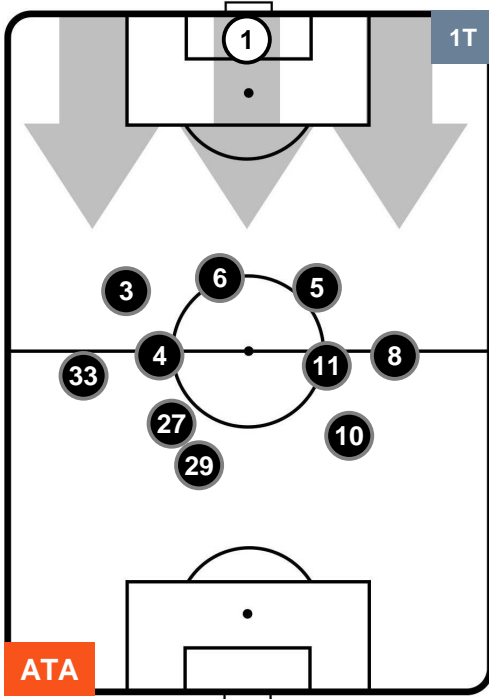

ROMA

POSIZIONI MEDIE

- Legenda:**
- 1ª Sostituzione ● Giocatore Entrato ● Giocatore Uscito
 - 2ª Sostituzione ● Giocatore Entrato ● Giocatore Uscito ■ Giocatore Entrato in sostituzione di ●
 - 3ª Sostituzione ● Giocatore Entrato ● Giocatore Uscito ■ Giocatore Entrato in sostituzione di ●

ATALANTA

ATA 0

1 ROM

ROMA

POSIZIONI MEDIE POSSESSO PALLA (proprio)

- Legenda:**
- 1ª Sostituzione ● Giocatore Entrato ● Giocatore Uscito
 - 2ª Sostituzione ● Giocatore Entrato ● Giocatore Uscito ■ Giocatore Entrato in sostituzione di ●
 - 3ª Sostituzione ● Giocatore Entrato ● Giocatore Uscito ■ Giocatore Entrato in sostituzione di ●

ATALANTA

ATA 0

1 ROM

ROMA

POSIZIONI MEDIE POSSESSO PALLA (avversario)

- Legenda:**
- 1ª Sostituzione ● Giocatore Entrato ● Giocatore Uscito
 - 2ª Sostituzione ● Giocatore Entrato ● Giocatore Uscito ■ Giocatore Entrato in sostituzione di ●
 - 3ª Sostituzione ● Giocatore Entrato ● Giocatore Uscito ■ Giocatore Entrato in sostituzione di ●