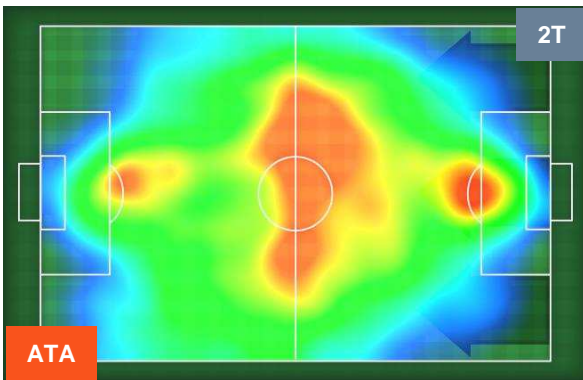

ATALANTA

ATA 0

1 ROM

ROMA

HEATMAP

ATALANTA

ATA 0

1 ROM

ROMA

POSIZIONI MEDIE

- Legenda:**
- 1ª Sostituzione ● Giocatore Entrato ● Giocatore Uscito
 - 2ª Sostituzione ● Giocatore Entrato ● Giocatore Uscito ■ Giocatore Entrato in sostituzione di ●
 - 3ª Sostituzione ● Giocatore Entrato ● Giocatore Uscito ■ Giocatore Entrato in sostituzione di ●