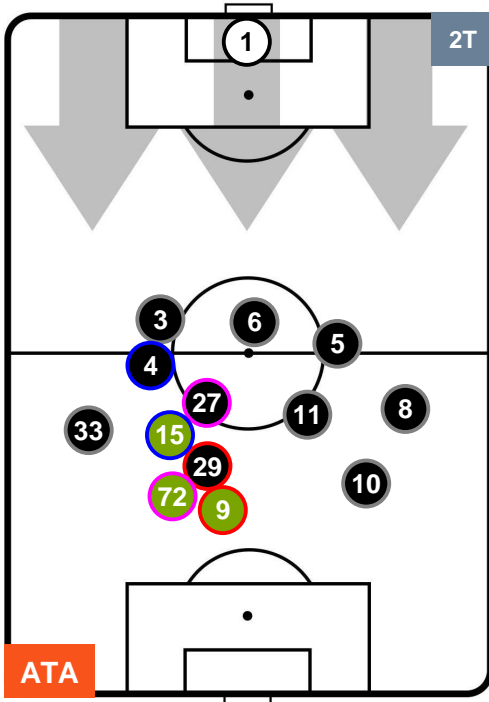

ROMA

POSIZIONI MEDIE

- Legenda:**
- 1ª Sostituzione ● Giocatore Entrato ● Giocatore Uscito
 - 2ª Sostituzione ● Giocatore Entrato ● Giocatore Uscito ■ Giocatore Entrato in sostituzione di ●
 - 3ª Sostituzione ● Giocatore Entrato ● Giocatore Uscito ■ Giocatore Entrato in sostituzione di ●

ATALANTA

ATA 0

1 ROM

ROMA

POSIZIONI MEDIE POSSESSO PALLA (proprio)

- Legenda:**
- 1ª Sostituzione ● Giocatore Entrato ● Giocatore Uscito
 - 2ª Sostituzione ● Giocatore Entrato ● Giocatore Uscito ■ Giocatore Entrato in sostituzione di ●
 - 3ª Sostituzione ● Giocatore Entrato ● Giocatore Uscito ■ Giocatore Entrato in sostituzione di ●

ATALANTA

ATA 0

1 ROM

ROMA

POSIZIONI MEDIE POSSESSO PALLA (avversario)

- Legenda:**
- 1ª Sostituzione ● Giocatore Entrato ● Giocatore Uscito
 - 2ª Sostituzione ● Giocatore Entrato ● Giocatore Uscito ■ Giocatore Entrato in sostituzione di ●
 - 3ª Sostituzione ● Giocatore Entrato ● Giocatore Uscito ■ Giocatore Entrato in sostituzione di ●