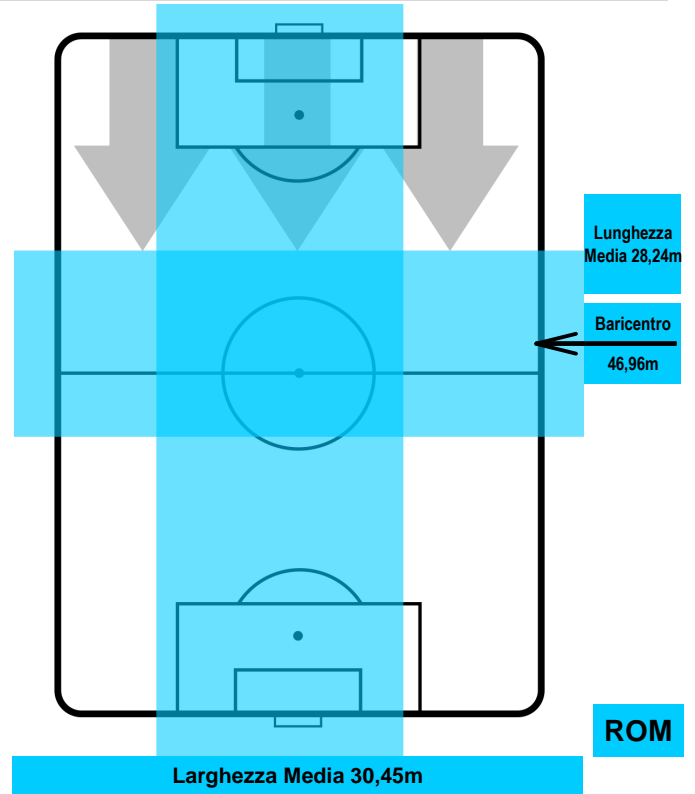

ATALANTA

ATA 0

1 ROM

ROMA

POSIZIONI MEDIE POSSESSO PALLA (avversario)

- Legenda:**
- 1ª Sostituzione ● Giocatore Entrato ● Giocatore Uscito
 - 2ª Sostituzione ● Giocatore Entrato ● Giocatore Uscito ■ Giocatore Entrato in sostituzione di ●
 - 3ª Sostituzione ● Giocatore Entrato ● Giocatore Uscito ■ Giocatore Entrato in sostituzione di ●

ATALANTA

ATA 0

1 ROM

ROMA

BARICENTRO

BILANCIAMENTO OFFENSIVO

ATALANTA

ATA 0

1 ROM

ROMA

ZONE DI TIRO

0	Gol	1
11	In porta	1
5	Fuori Porta	3

CROSS IN GIOCO

PALLE RECUPERATE

ATALANTA

ATA 0

1 ROM

ROMA

MVP (Most Valuable Player)

ALEJANDRO GOMEZ	10
ATALANTA	ATA

Ruolo:	Attaccante
Altezza:	1,65m
Peso:	68 Kg
Data Nascita:	15/02/1988
Nazionalità:	ARG

Jog 38% - Run 51% - Sprint 11%	Km 9.193
3.497	4.713
0.983	