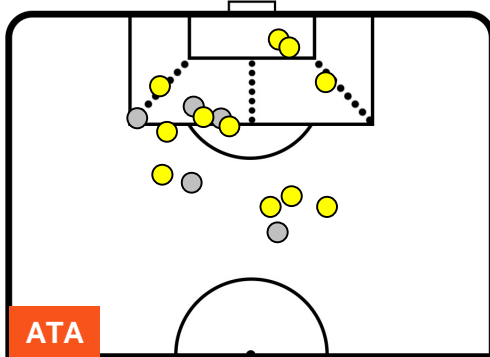

ATALANTA

ATA 0

1 ROM

ROMA

POSIZIONI MEDIE POSSESSO PALLA (avversario)

- Legenda:**
- 1ª Sostituzione ● Giocatore Entrato ● Giocatore Uscito
 - 2ª Sostituzione ● Giocatore Entrato ● Giocatore Uscito ■ Giocatore Entrato in sostituzione di ●
 - 3ª Sostituzione ● Giocatore Entrato ● Giocatore Uscito ■ Giocatore Entrato in sostituzione di ●

ATALANTA

ATA 0

1 ROM

ROMA

BARICENTRO

BILANCIAMENTO OFFENSIVO

ATALANTA

ATA 0

1 ROM

ROMA

ZONE DI TIRO

0	Gol	1
11	In porta	1
5	Fuori Porta	3

CROSS IN GIOCO

PALLE RECUPERATE

ATALANTA

ATA 0

1 ROM

ROMA

MVP (Most Valuable Player)

ALEJANDRO GOMEZ	10
ATALANTA	ATA

Ruolo:	Attaccante
Altezza:	1,65m
Peso:	68 Kg
Data Nascita:	15/02/1988
Nazionalità:	ARG

Jog 38% - Run 51% - Sprint 11%	Km 9.193
3.497	4.713
0.983	