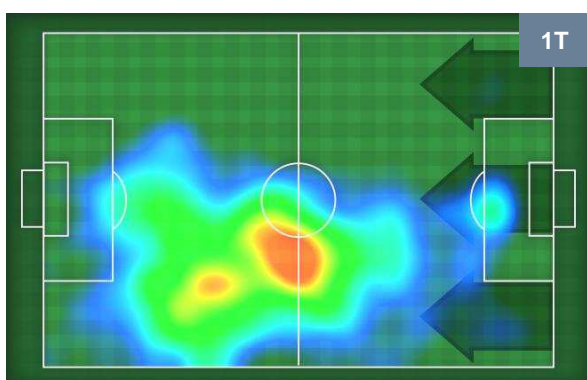

ATALANTA

ATA 0

1 ROM

ROMA

MVP (Most Valuable Player)

ALEJANDRO GOMEZ	10
ATALANTA	ATA

Ruolo:	Attaccante
Altezza:	1,65m
Peso:	68 Kg
Data Nascita:	15/02/1988
Nazionalità:	ARG

Jog 38% - Run 51% - Sprint 11%	Km 9.193
3.497	4.713
0.983	

Statistiche

Occasioni da gol	1
Totale tiri	3
Tiri in porta (Gol)	2(0)
Assist	1
Azioni attacco	14
Cross	8
Palle recuperate	2
Falli subiti	4
Minuti giocati	95'

HeatMap