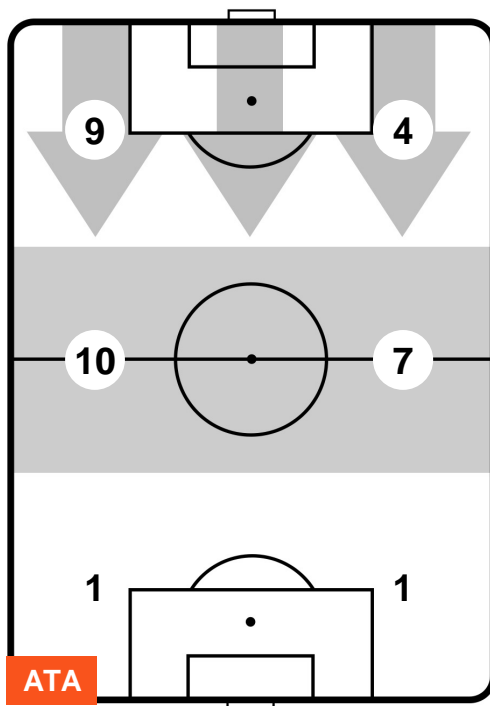

1 ROM

ROMA

ZONE DI TIRO

0	Gol	1
11	In porta	1
5	Fuori Porta	3

CROSS IN GIOCO

PALLE RECUPERATE

ATALANTA

ATA 0

1 ROM

ROMA

MVP (Most Valuable Player)

ALEJANDRO GOMEZ	10
ATALANTA	ATA

Ruolo:	Attaccante
Altezza:	1,65m
Peso:	68 Kg
Data Nascita:	15/02/1988
Nazionalità:	ARG

Jog 38% - Run 51% - Sprint 11%	Km 9.193
3.497	4.713
0.983	