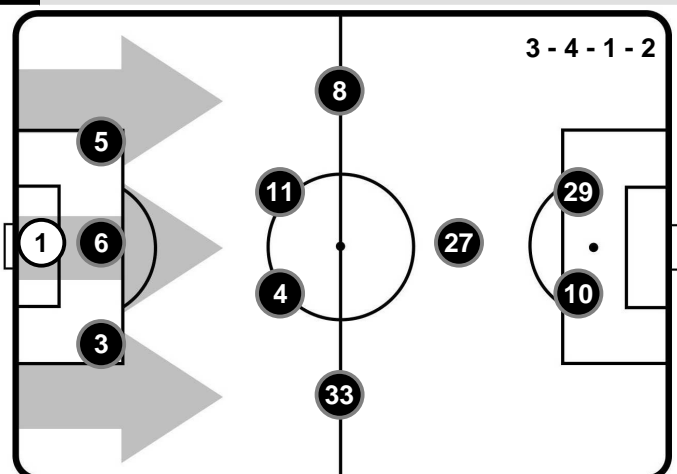

ATALANTA

ATA 0

1 ROM

ROMA

FORMAZIONI

ATALANTA

- 1 ETRIT BERISHA (P)
- 3 RAFAEL TOLOI
- 6 JOSE' LUIS PALOMINO
- 5 ANDREA MASIELLO
- 33 HANS HATEBOER
- 4 BRYAN CRISTANTE
- 11 REMO FREULER
- 8 ROBIN GOSENS
- 27 JASMIN KURTIC
- 10 ALEJANDRO GOMEZ
- 29 ANDREA PETAGNA