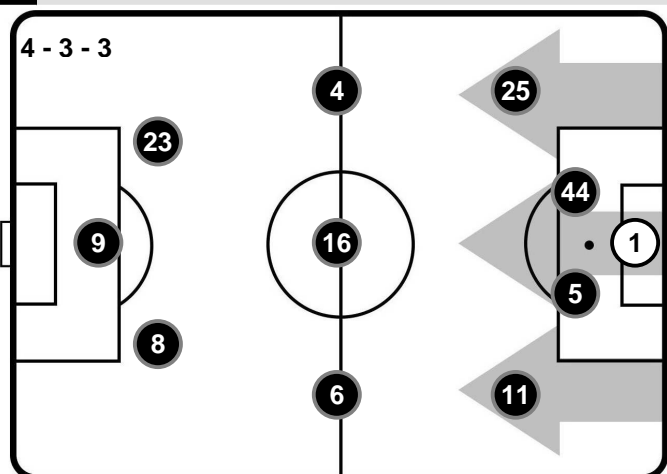

A disposizione

- 18 BOGDAN LOBONT
- 28 LUKASZ SKORUPSKI
- 7 LORENZO PELLEGRINI
- 15 HECTOR MORENO
- 17 CENGIZ UNDER
- 20 FEDERICO FAZIO
- 21 MAXIME GONALONS
- 22 ABDULLAHI NURA
- 30 GERSON
- 32 MARCO TUMMINELLO
- 92 STEPHAN EL SHAARAWY

Allenatore: EUSEBIO DI FRANCESCO