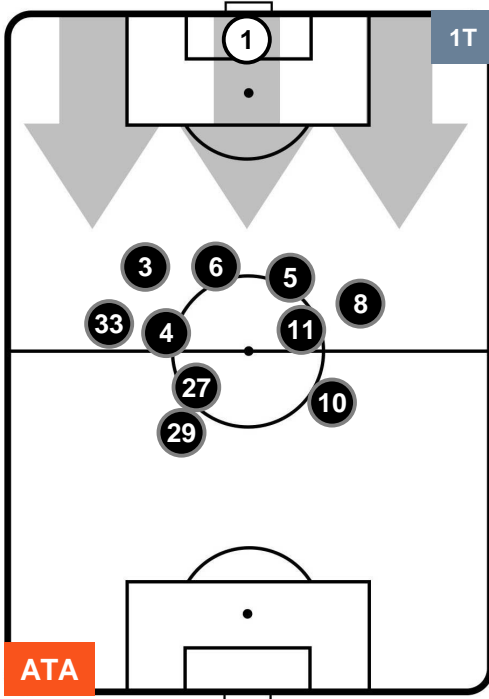

ATALANTA

ATA 0

1 ROM

ROMA

HEATMAP

ATALANTA

ATA 0

1 ROM

ROMA

POSIZIONI MEDIE

- Legenda:**
- 1ª Sostituzione ● Giocatore Entrato ● Giocatore Uscito
 - 2ª Sostituzione ● Giocatore Entrato ● Giocatore Uscito ■ Giocatore Entrato in sostituzione di ●
 - 3ª Sostituzione ● Giocatore Entrato ● Giocatore Uscito ■ Giocatore Entrato in sostituzione di ●