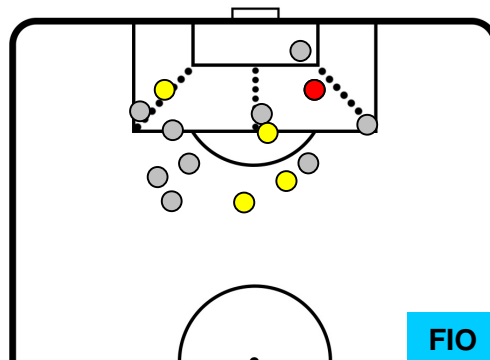

1 **FIO**

FIorentINA

ZONE DI TIRO

2	Gol	1
5	In porta	5
6	Fuori Porta	9

CROSS IN GIOCO

PALLE RECUPERATE

CROTONE

CRO **2**

1 **FIO**

FIORENTINA

MVP (Most Valuable Player)

MARCELLO TROTTA		29
CROTONE		CRO
Ruolo:	Attaccante	
Altezza:	1,88m	
Peso:	85 Kg	
Data Nascita:	29/09/1992	
Nazionalità:	ITA	
Jog 26% - Run 64% - Sprint 10% Km 10.835		
2.774	6.959	1.102
Statistiche		
Gol	1	
Occasioni da gol	3	
Totale tiri	2	
Tiri in porta (Gol)	1(1)	
Assist	1	
Azioni attacco	3	
Palle recuperate	2	
Falli subiti	1	
Minuti giocati	88'	
HeatMap		