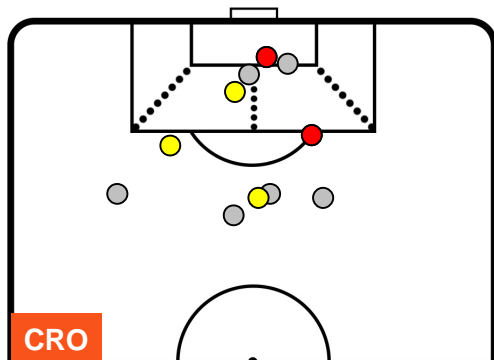

CROTONE CRO 2 1 FIO FIORENTINA

POSIZIONI MEDIE POSSESSO PALLA (avversario)

- Legenda:**
- 1ª Sostituzione ● Giocatore Entrato ● Giocatore Uscito
 - 2ª Sostituzione ● Giocatore Entrato ● Giocatore Uscito ■ Giocatore Entrato in sostituzione di ●
 - 3ª Sostituzione ● Giocatore Entrato ● Giocatore Uscito ■ Giocatore Entrato in sostituzione di ●

CROTONE

CRO 2

1 FIO

FIORENTINA

BARICENTRO

BILANCIAMENTO OFFENSIVO

CROTONE

CRO **2**

1 **FIO**

FIorentINA

ZONE DI TIRO

2	Gol	1
5	In porta	5
6	Fuori Porta	9

CROSS IN GIOCO

PALLE RECUPERATE

CROTONE

CRO **2**