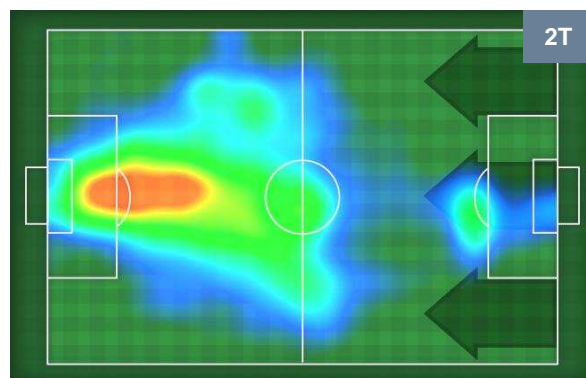

CROTONE

CRO **2**

1 **FIO**

FIORENTINA

MVP (Most Valuable Player)

MARCELLO TROTTA		29
CROTONE		CRO
Ruolo:	Attaccante	
Altezza:	1,88m	
Peso:	85 Kg	
Data Nascita:	29/09/1992	
Nazionalità:	ITA	
Jog 26% - Run 64% - Sprint 10% Km 10.835		
2.774	6.959	1.102
Statistiche		
Gol	1	
Occasioni da gol	3	
Totale tiri	2	
Tiri in porta (Gol)	1(1)	
Assist	1	
Azioni attacco	3	
Palle recuperate	2	
Falli subiti	1	
Minuti giocati	88'	
HeatMap		

GIOVANNI SIMEONE		9
FIORENTINA		FIO
Ruolo:	Attaccante	
Altezza:	1,8m	
Peso:	81 Kg	
Data Nascita:	05/07/1995	
Nazionalità:	ARG	
Jog 27% - Run 65% - Sprint 8% Km 11.357		
3.067	7.386	0.904
Statistiche		
Occasioni da gol	2	
Totale tiri	3	
Tiri in porta (Gol)	1(0)	
Azioni attacco	3	
Palle recuperate	1	
Minuti giocati	96'	
HeatMap