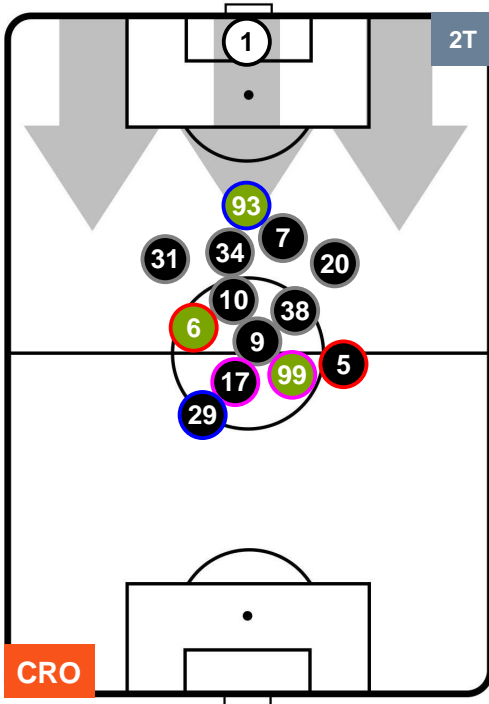

CROTONE CRO 2 1 FIO FIORENTINA

POSIZIONI MEDIE POSSESSO PALLA (proprio)

Legenda:

- 1ª Sostituzione Giocatore Entrato Giocatore Uscito
- 2ª Sostituzione Giocatore Entrato Giocatore Uscito Giocatore Entrato in sostituzione di
- 3ª Sostituzione Giocatore Entrato Giocatore Uscito Giocatore Entrato in sostituzione di