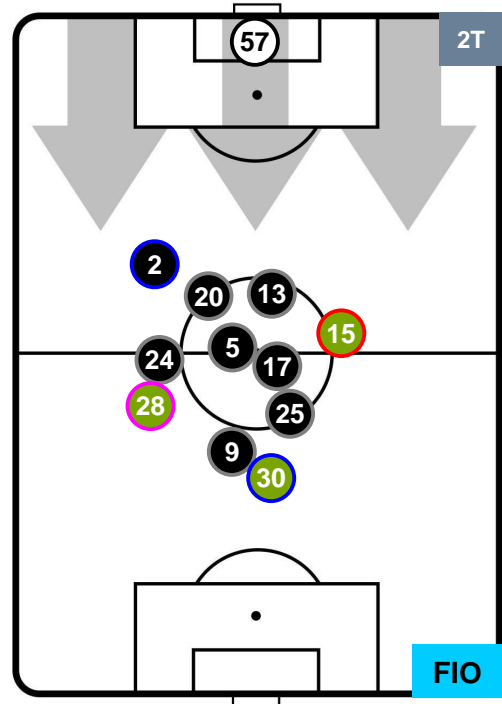

- Legenda:**
- 1ª Sostituzione ● Giocatore Entrato ● Giocatore Uscito
 - 2ª Sostituzione ● Giocatore Entrato ● Giocatore Uscito ■ Giocatore Entrato in sostituzione di ●
 - 3ª Sostituzione ● Giocatore Entrato ● Giocatore Uscito ■ Giocatore Entrato in sostituzione di ●

CROTONE CRO 2 1 FIO FIORENTINA

POSIZIONI MEDIE POSSESSO PALLA (proprio)

Legenda:

- 1ª Sostituzione Giocatore Entrato Giocatore Uscito
- 2ª Sostituzione Giocatore Entrato Giocatore Uscito Giocatore Entrato in sostituzione di
- 3ª Sostituzione Giocatore Entrato Giocatore Uscito Giocatore Entrato in sostituzione di

CROTONE CRO 2 1 FIO FIORENTINA

POSIZIONI MEDIE POSSESSO PALLA (avversario)

- Legenda:**
- 1ª Sostituzione ● Giocatore Entrato ● Giocatore Uscito
 - 2ª Sostituzione ● Giocatore Entrato ● Giocatore Uscito ■ Giocatore Entrato in sostituzione di ●
 - 3ª Sostituzione ● Giocatore Entrato ● Giocatore Uscito ■ Giocatore Entrato in sostituzione di ●