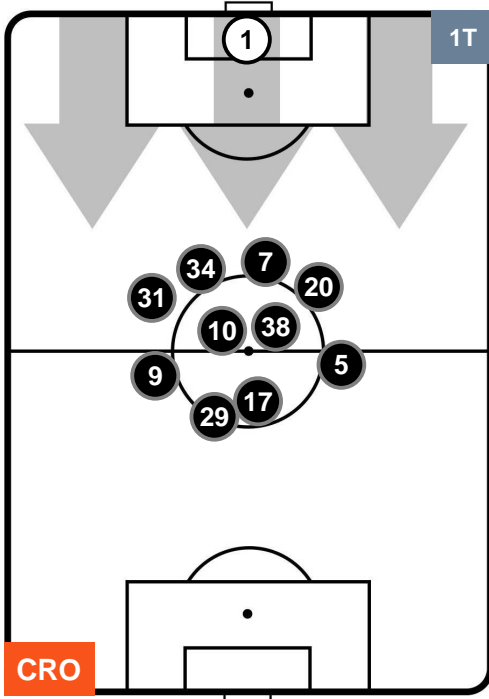

Jog-Run-Sprint (km 110.904)		
28.458	74.962	7.484

CROTONE  **CRO 2** **1**  **FIO** FIORENTINA

HEATMAP

CROTONE

CRO 2

1 FIO

FIORENTINA

POSIZIONI MEDIE

- Legenda:**
- 1ª Sostituzione ● Giocatore Entrato ● Giocatore Uscito
 - 2ª Sostituzione ● Giocatore Entrato ● Giocatore Uscito ■ Giocatore Entrato in sostituzione di ●
 - 3ª Sostituzione ● Giocatore Entrato ● Giocatore Uscito ■ Giocatore Entrato in sostituzione di ●