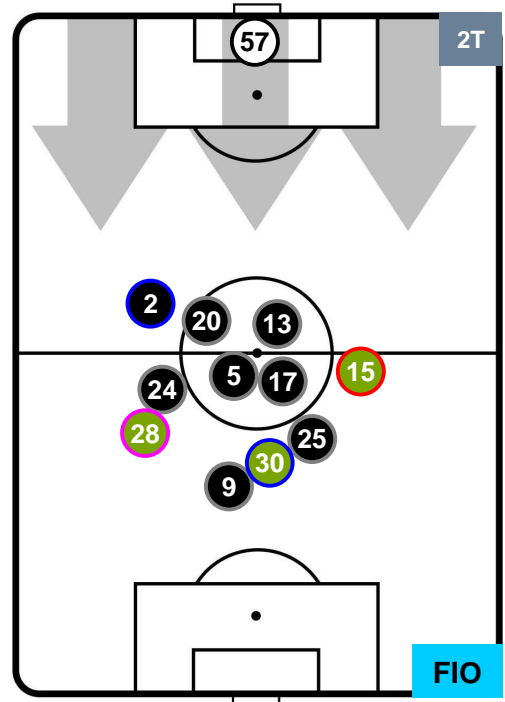

Jog-Run-Sprint (km 110.904)		
28.458	74.962	7.484

CROTONE  **CRO 2** **1**  **FIO** FIORENTINA

HEATMAP

CROTONE

CRO 2

1 FIO

FIORENTINA

POSIZIONI MEDIE

- Legenda:**
- 1ª Sostituzione ● Giocatore Entrato ● Giocatore Uscito
 - 2ª Sostituzione ● Giocatore Entrato ● Giocatore Uscito ■ Giocatore Entrato in sostituzione di ●
 - 3ª Sostituzione ● Giocatore Entrato ● Giocatore Uscito ■ Giocatore Entrato in sostituzione di ●