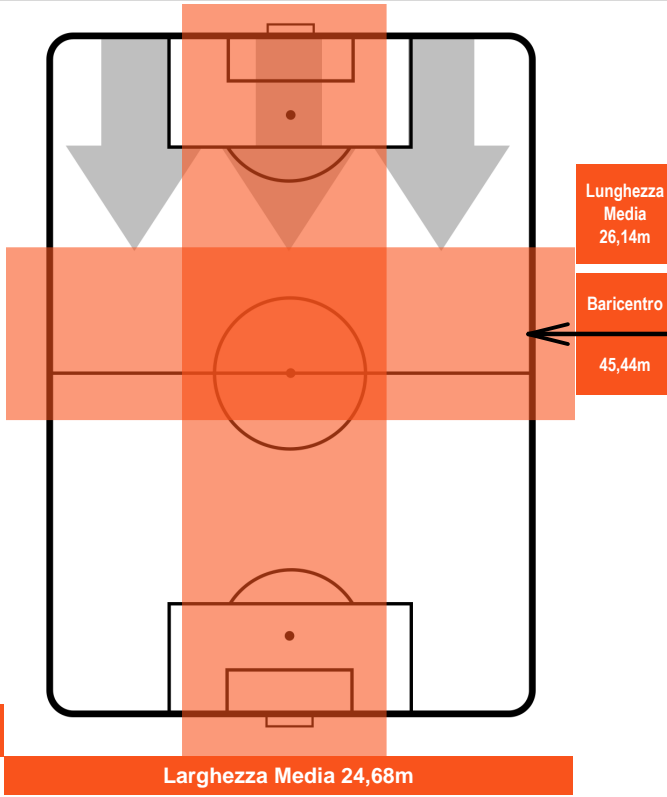

CROTONE

CRO 2

1 FIO

FIORENTINA

BARICENTRO