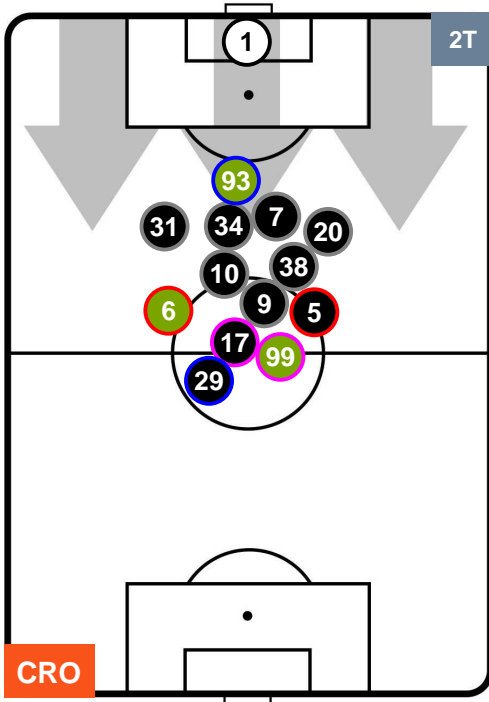

Jog-Run-Sprint (km 110.904)		
28.458	74.962	7.484

CROTONE  **CRO 2** **1**  **FIO** FIORENTINA

HEATMAP

CROTONE

CRO 2

1 FIO

FIORENTINA

POSIZIONI MEDIE

- Legenda:**
- 1ª Sostituzione ● Giocatore Entrato ● Giocatore Uscito
 - 2ª Sostituzione ● Giocatore Entrato ● Giocatore Uscito ■ Giocatore Entrato in sostituzione di ●
 - 3ª Sostituzione ● Giocatore Entrato ● Giocatore Uscito ■ Giocatore Entrato in sostituzione di ●