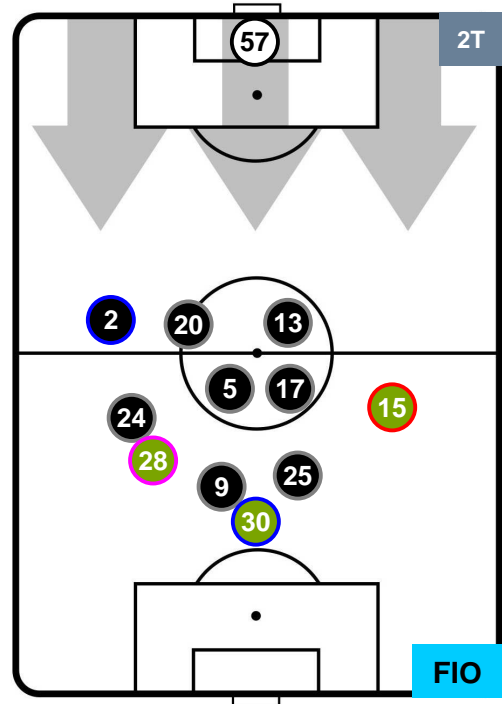

CROTONE CRO 2 1 FIO FIORENTINA

POSIZIONI MEDIE POSSESSO PALLA (proprio)

Legenda:

- 1ª Sostituzione Giocatore Entrato Giocatore Uscito
- 2ª Sostituzione Giocatore Entrato Giocatore Uscito Giocatore Entrato in sostituzione di
- 3ª Sostituzione Giocatore Entrato Giocatore Uscito Giocatore Entrato in sostituzione di