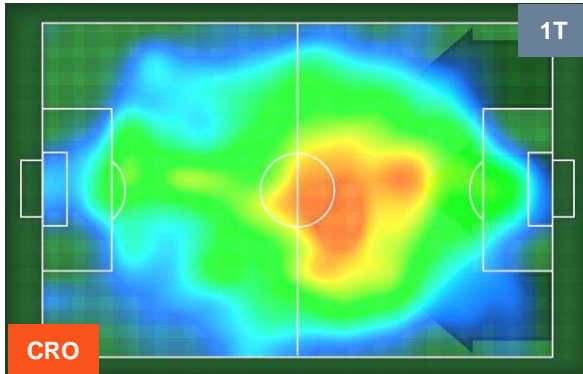

CROTONE

CRO 2

1 FIO

FIORENTINA

RANKING GIOCATORI (Performance Chilometriche-Velocistiche)

Jog - Run - Sprint (km)		
1	ROLANDO MANDRAGORA	totale km 11.93
2.577	8.729	0.624
2	ANDREA NALINI	totale km 11.687
2.774	8.123	0.79
3	ANDREA BARBERIS	totale km 11.532
2.797	7.962	0.773
4	MARCELLO TROTTA	totale km 10.835
2.774	6.959	1.102
5	MARIO SAMPIRISI	totale km 10.453
3.009	6.86	0.584

Velocità media in Run (km/h)		
1	R. MANDRAGORA	CRO 7.7
2	M. ROHDEN	CRO 7.7
3	A. BUDIMIR	CRO 7.5
4	A. NALINI	CRO 7.4
5	M. TROTTA	CRO 7.4

Velocità in Sprint (km/h)		
1	A. BUDIMIR	CRO 31.37
2	A. NALINI	CRO 30.49
3	S. SIMIC	CRO 30.49
4	M. SAMPIRISI	CRO 30.16

Jog - Run - Sprint (km)		
1	MILAN BADELJ	totale km 11.723
2.609	8.668	0.446
2	MARCO BENASSI	totale km 11.606
2.533	8.505	0.568
3	GIOVANNI SIMEONE	totale km 11.357
3.067	7.386	0.904
4	FEDERICO CHIESA	totale km 11.021
2.941	7.163	0.917
5	JORDAN VERETOUT	totale km 10.803
2.706	7.318	0.779

Velocità media in Run (km/h)		
1	V. EYSSERIC	FIO 7.9
2	M. OLIVERA	FIO 7.7
3	M. BADELJ	FIO 7.5
4	M. BENASSI	FIO 7.5
5	G. DIAS	FIO 7.5

Velocità in Sprint (km/h)		
1	F. CHIESA	FIO 34.22
2	V. EYSSERIC	FIO 31.05
3	G. SIMEONE	FIO 30.89
4	J. VERETOUT	FIO 30.71

PERFORMANCE DI SQUADRA (Chilometriche-Velocistiche)

Distanza percorsa (Km)	110.79
Velocità Media (Km/h)	6.8

Jog-Run-Sprint (km 110.79)		
28.484	74.893	7.413

Distanza percorsa (Km)	110.904
Velocità Media (Km/h)	6.8

Jog-Run-Sprint (km 110.904)		
28.458	74.962	7.484

CROTONE **CRO 2**   **1** **FIO** FIORENTINA

HEATMAP