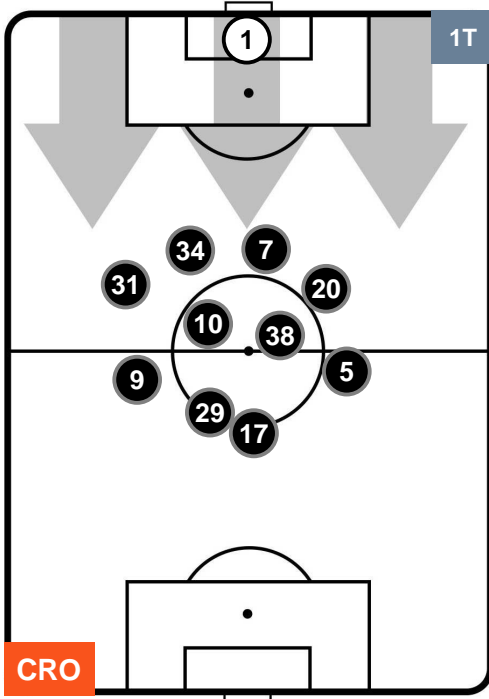

CROTONE CRO 2 1 FIO FIORENTINA

POSIZIONI MEDIE POSSESSO PALLA (proprio)

Legenda:

- 1ª Sostituzione Giocatore Entrato Giocatore Uscito
- 2ª Sostituzione Giocatore Entrato Giocatore Uscito Giocatore Entrato in sostituzione di
- 3ª Sostituzione Giocatore Entrato Giocatore Uscito Giocatore Entrato in sostituzione di