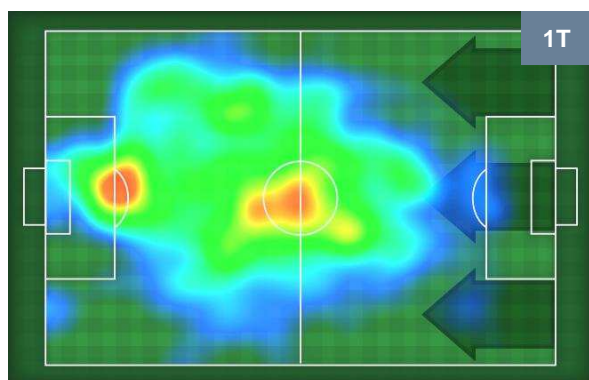

CROTONE

CRO **2**

1 **FIO**

FIORENTINA

MVP (Most Valuable Player)

MARCELLO TROTTA		29
CROTONE		CRO
Ruolo:	Attaccante	
Altezza:	1,88m	
Peso:	85 Kg	
Data Nascita:	29/09/1992	
Nazionalità:	ITA	
Jog 26% - Run 64% - Sprint 10% Km 10.835		
2.774	6.959	1.102
Statistiche		
Gol	1	
Occasioni da gol	3	
Totale tiri	2	
Tiri in porta (Gol)	1(1)	
Assist	1	
Azioni attacco	3	
Palle recuperate	2	
Falli subiti	1	
Minuti giocati	88'	
HeatMap		

GIOVANNI SIMEONE		9
FIORENTINA		FIO
Ruolo:	Attaccante	
Altezza:	1,8m	
Peso:	81 Kg	
Data Nascita:	05/07/1995	
Nazionalità:	ARG	
Jog 27% - Run 65% - Sprint 8% Km 11.357		
3.067	7.386	0.904
Statistiche		
Occasioni da gol	2	
Totale tiri	3	
Tiri in porta (Gol)	1(0)	
Azioni attacco	3	
Palle recuperate	1	
Minuti giocati	96'	
HeatMap