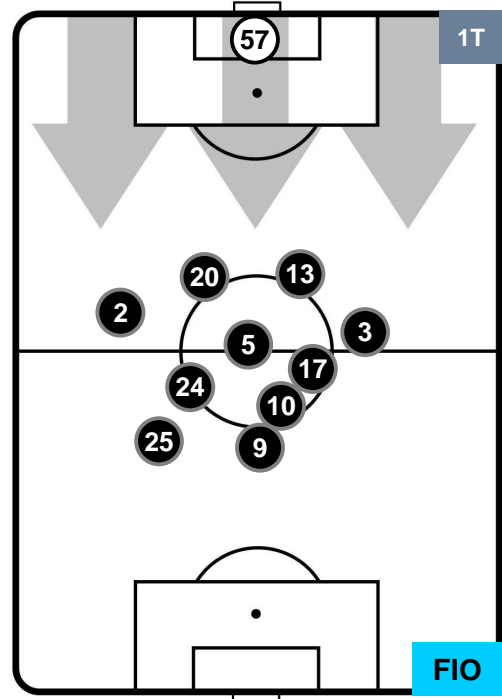

CROTONE CRO 2 1 FIO FIORENTINA

POSIZIONI MEDIE POSSESSO PALLA (proprio)

Legenda:

- 1ª Sostituzione Giocatore Entrato Giocatore Uscito
- 2ª Sostituzione Giocatore Entrato Giocatore Uscito Giocatore Entrato in sostituzione di
- 3ª Sostituzione Giocatore Entrato Giocatore Uscito Giocatore Entrato in sostituzione di