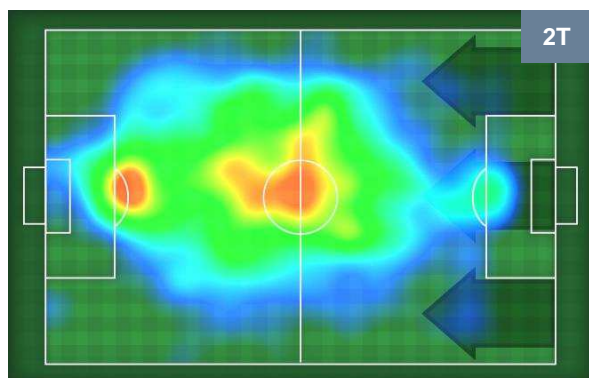

CROTONE

CRO **2**

1 **FIO**

FIORENTINA

MVP (Most Valuable Player)

MARCELLO TROTTA		29
CROTONE		CRO
Ruolo:	Attaccante	
Altezza:	1,88m	
Peso:	85 Kg	
Data Nascita:	29/09/1992	
Nazionalità:	ITA	
Jog 26% - Run 64% - Sprint 10% Km 10.835		
2.774	6.959	1.102
Statistiche		
Gol	1	
Occasioni da gol	3	
Totale tiri	2	
Tiri in porta (Gol)	1(1)	
Assist	1	
Azioni attacco	3	
Palle recuperate	2	
Falli subiti	1	
Minuti giocati	88'	
HeatMap		

GIOVANNI SIMEONE		9
FIORENTINA		FIO
Ruolo:	Attaccante	
Altezza:	1,8m	
Peso:	81 Kg	
Data Nascita:	05/07/1995	
Nazionalità:	ARG	
Jog 27% - Run 65% - Sprint 8% Km 11.357		
3.067	7.386	0.904
Statistiche		
Occasioni da gol	2	
Totale tiri	3	
Tiri in porta (Gol)	1(0)	
Azioni attacco	3	
Palle recuperate	1	
Minuti giocati	96'	
HeatMap