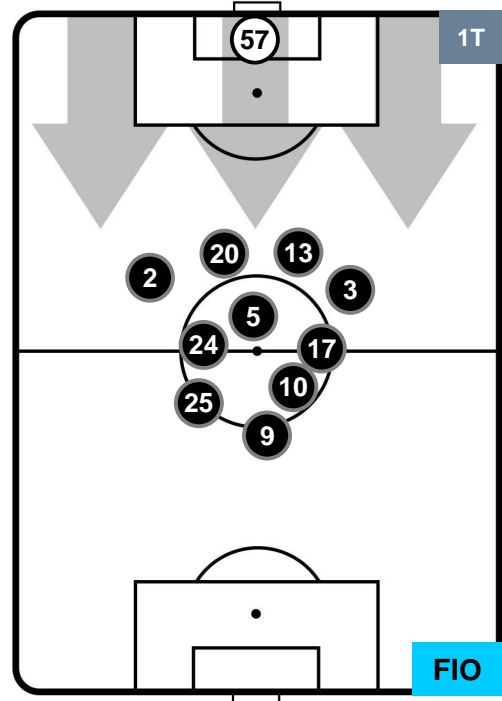

- Legenda:**
- 1ª Sostituzione ● Giocatore Entrato ● Giocatore Uscito
 - 2ª Sostituzione ● Giocatore Entrato ● Giocatore Uscito ■ Giocatore Entrato in sostituzione di ●
 - 3ª Sostituzione ● Giocatore Entrato ● Giocatore Uscito ■ Giocatore Entrato in sostituzione di ●

CROTONE CRO 2 1 FIO FIORENTINA

POSIZIONI MEDIE POSSESSO PALLA (proprio)

Legenda:

- 1ª Sostituzione Giocatore Entrato Giocatore Uscito
- 2ª Sostituzione Giocatore Entrato Giocatore Uscito Giocatore Entrato in sostituzione di
- 3ª Sostituzione Giocatore Entrato Giocatore Uscito Giocatore Entrato in sostituzione di

CROTONE CRO 2 1 FIO FIORENTINA

POSIZIONI MEDIE POSSESSO PALLA (avversario)

- Legenda:**
- 1ª Sostituzione ● Giocatore Entrato ● Giocatore Uscito
 - 2ª Sostituzione ● Giocatore Entrato ● Giocatore Uscito ■ Giocatore Entrato in sostituzione di ●
 - 3ª Sostituzione ● Giocatore Entrato ● Giocatore Uscito ■ Giocatore Entrato in sostituzione di ●