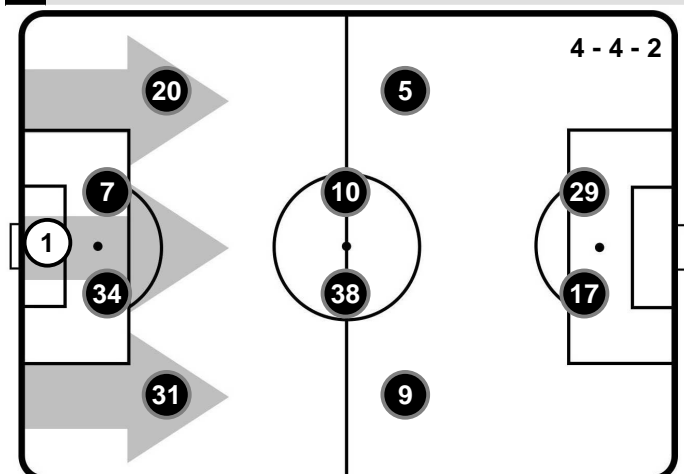

CROTONE

CRO 2

1 FIO

FIORENTINA

FORMAZIONI

CROTONE

- 1 ALEX CORDAZ (P)
- 31 MARIO SAMPIRISI
- 34 STEFAN SIMIC
- 7 FEDERICO CECCHERINI
- 20 DANIEL PAVLOVIC
- 9 ANDREA NALINI
- 38 ROLANDO MANDRAGORA
- 10 ANDREA BARBERIS
- 5 ADRIAN STOIAN
- 17 ANTE BUDIMIR
- 29 MARCELLO TROTTA