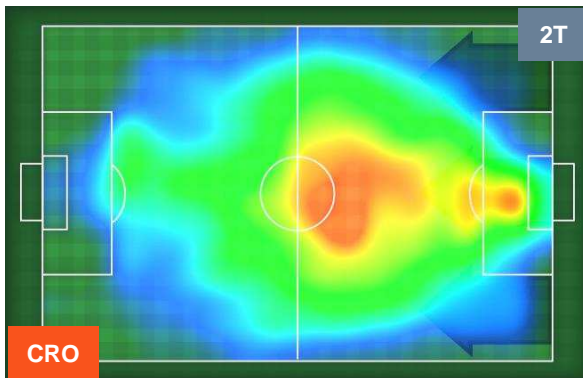

CROTONE

CRO 2

1 FIO

FIORENTINA

RANKING GIOCATORI (Performance Chilometriche-Velocistiche)

Jog - Run - Sprint (km)		
1	ROLANDO MANDRAGORA	totale km 11.93
2.577	8.729	0.624
2	ANDREA NALINI	totale km 11.687
2.774	8.123	0.79
3	ANDREA BARBERIS	totale km 11.532
2.797	7.962	0.773
4	MARCELLO TROTTA	totale km 10.835
2.774	6.959	1.102
5	MARIO SAMPIRISI	totale km 10.453
3.009	6.86	0.584

Velocità media in Run (km/h)		
1	R. MANDRAGORA	CRO 7.7
2	M. ROHDEN	CRO 7.7
3	A. BUDIMIR	CRO 7.5
4	A. NALINI	CRO 7.4
5	M. TROTTA	CRO 7.4

Velocità in Sprint (km/h)		
1	A. BUDIMIR	CRO 31.37
2	A. NALINI	CRO 30.49
3	S. SIMIC	CRO 30.49
4	M. SAMPIRISI	CRO 30.16

Jog - Run - Sprint (km)		
1	MILAN BADELJ	totale km 11.723
2.609	8.668	0.446
2	MARCO BENASSI	totale km 11.606
2.533	8.505	0.568
3	GIOVANNI SIMEONE	totale km 11.357
3.067	7.386	0.904
4	FEDERICO CHIESA	totale km 11.021
2.941	7.163	0.917
5	JORDAN VERETOUT	totale km 10.803
2.706	7.318	0.779

Velocità media in Run (km/h)		
1	V. EYSSERIC	FIO 7.9
2	M. OLIVERA	FIO 7.7
3	M. BADELJ	FIO 7.5
4	M. BENASSI	FIO 7.5
5	G. DIAS	FIO 7.5

Velocità in Sprint (km/h)		
1	F. CHIESA	FIO 34.22
2	V. EYSSERIC	FIO 31.05
3	G. SIMEONE	FIO 30.89
4	J. VERETOUT	FIO 30.71

PERFORMANCE DI SQUADRA (Chilometriche-Velocistiche)

Distanza percorsa (Km)	110.79
Velocità Media (Km/h)	6.8

Jog-Run-Sprint (km 110.79)		
28.484	74.893	7.413

Distanza percorsa (Km)	110.904
Velocità Media (Km/h)	6.8

Jog-Run-Sprint (km 110.904)		
28.458	74.962	7.484

CROTONE **CRO 2**   **1** **FIO** FIORENTINA

HEATMAP