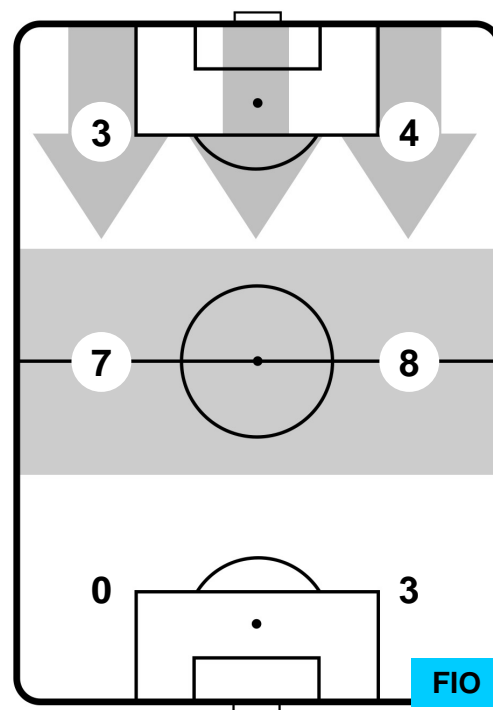

1 **FIO**

FIorentINA

ZONE DI TIRO

2	Gol	1
5	In porta	5
6	Fuori Porta	9

CROSS IN GIOCO

PALLE RECUPERATE

CROTONE

CRO **2**

1 **FIO**

FIORENTINA

MVP (Most Valuable Player)

MARCELLO TROTTA		29
CROTONE		CRO
Ruolo:	Attaccante	
Altezza:	1,88m	
Peso:	85 Kg	
Data Nascita:	29/09/1992	
Nazionalità:	ITA	
Jog 26% - Run 64% - Sprint 10% Km 10.835		
2.774	6.959	1.102
Statistiche		
Gol	1	
Occasioni da gol	3	
Totale tiri	2	
Tiri in porta (Gol)	1(1)	
Assist	1	
Azioni attacco	3	
Palle recuperate	2	
Falli subiti	1	
Minuti giocati	88'	
HeatMap		