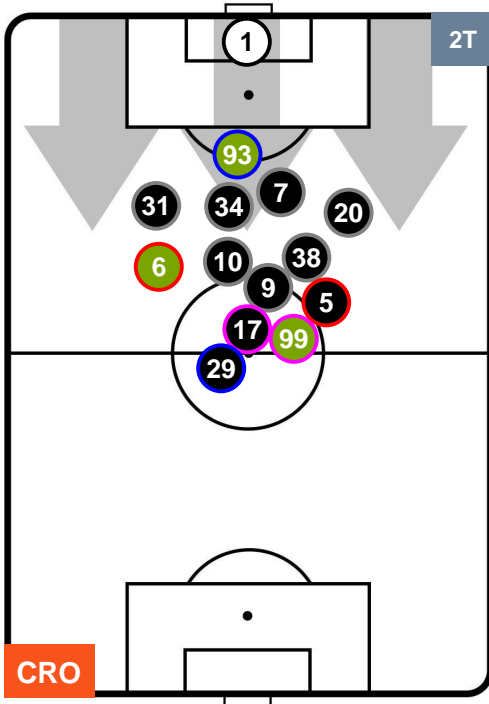

- Legenda:**
- 1ª Sostituzione ● Giocatore Entrato ● Giocatore Uscito
 - 2ª Sostituzione ● Giocatore Entrato ● Giocatore Uscito ■ Giocatore Entrato in sostituzione di ●
 - 3ª Sostituzione ● Giocatore Entrato ● Giocatore Uscito ■ Giocatore Entrato in sostituzione di ●

CROTONE CRO 2 1 FIO FIORENTINA

POSIZIONI MEDIE POSSESSO PALLA (proprio)

Legenda:

- 1ª Sostituzione Giocatore Entrato Giocatore Uscito
- 2ª Sostituzione Giocatore Entrato Giocatore Uscito Giocatore Entrato in sostituzione di
- 3ª Sostituzione Giocatore Entrato Giocatore Uscito Giocatore Entrato in sostituzione di

CROTONE CRO 2 1 FIO FIORENTINA

POSIZIONI MEDIE POSSESSO PALLA (avversario)

- Legenda:**
- 1ª Sostituzione ● Giocatore Entrato ● Giocatore Uscito
 - 2ª Sostituzione ● Giocatore Entrato ● Giocatore Uscito ■ Giocatore Entrato in sostituzione di ●
 - 3ª Sostituzione ● Giocatore Entrato ● Giocatore Uscito ■ Giocatore Entrato in sostituzione di ●