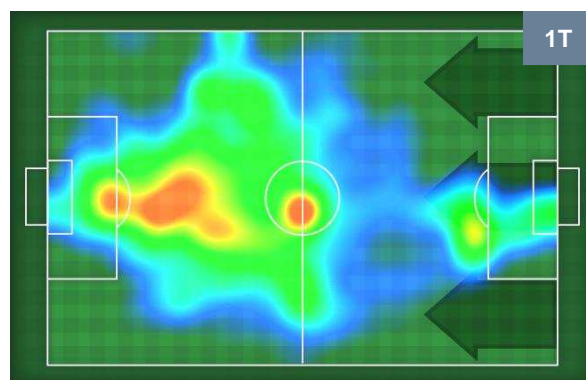

CROTONE

CRO **2**

1 **FIO**

FIORENTINA

MVP (Most Valuable Player)

MARCELLO TROTTA		29
CROTONE		CRO
Ruolo:	Attaccante	
Altezza:	1,88m	
Peso:	85 Kg	
Data Nascita:	29/09/1992	
Nazionalità:	ITA	
Jog 26% - Run 64% - Sprint 10% Km 10.835		
2.774	6.959	1.102
Statistiche		
Gol	1	
Occasioni da gol	3	
Totale tiri	2	
Tiri in porta (Gol)	1(1)	
Assist	1	
Azioni attacco	3	
Palle recuperate	2	
Falli subiti	1	
Minuti giocati	88'	
HeatMap		

GIOVANNI SIMEONE		9
FIORENTINA		FIO
Ruolo:	Attaccante	
Altezza:	1,8m	
Peso:	81 Kg	
Data Nascita:	05/07/1995	
Nazionalità:	ARG	
Jog 27% - Run 65% - Sprint 8% Km 11.357		
3.067	7.386	0.904
Statistiche		
Occasioni da gol	2	
Totale tiri	3	
Tiri in porta (Gol)	1(0)	
Azioni attacco	3	
Palle recuperate	1	
Minuti giocati	96'	
HeatMap