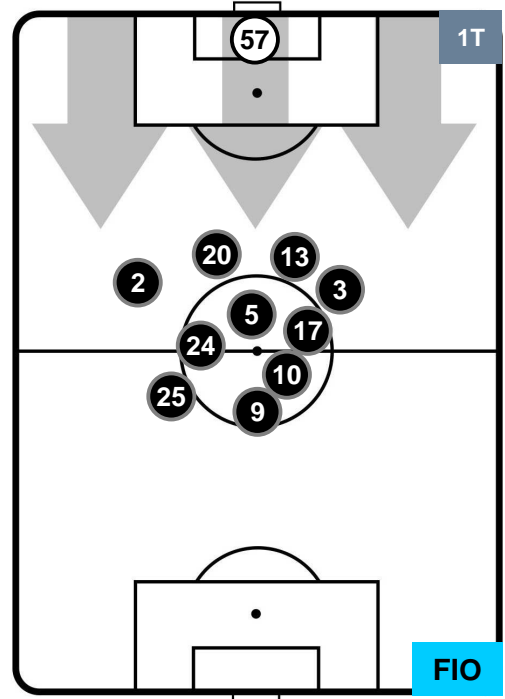

Jog-Run-Sprint (km 110.904)		
28.458	74.962	7.484

CROTONE  **CRO 2** **1**  **FIO** FIORENTINA

HEATMAP

CROTONE

CRO 2

1 FIO

FIORENTINA

POSIZIONI MEDIE

- Legenda:**
- 1ª Sostituzione ● Giocatore Entrato ● Giocatore Uscito
 - 2ª Sostituzione ● Giocatore Entrato ● Giocatore Uscito ■ Giocatore Entrato in sostituzione di ●
 - 3ª Sostituzione ● Giocatore Entrato ● Giocatore Uscito ■ Giocatore Entrato in sostituzione di ●