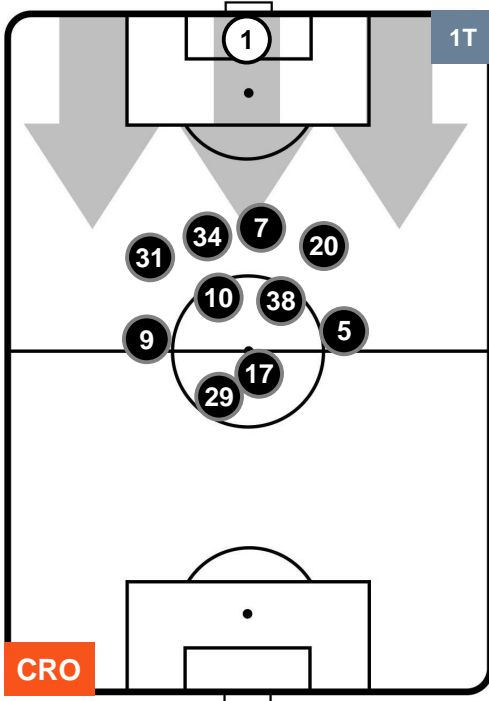

- Legenda:**
- 1ª Sostituzione ● Giocatore Entrato ● Giocatore Uscito
 - 2ª Sostituzione ● Giocatore Entrato ● Giocatore Uscito ■ Giocatore Entrato in sostituzione di ●
 - 3ª Sostituzione ● Giocatore Entrato ● Giocatore Uscito ■ Giocatore Entrato in sostituzione di ●

CROTONE CRO 2 1 FIO FIORENTINA

POSIZIONI MEDIE POSSESSO PALLA (proprio)

Legenda:

- 1ª Sostituzione Giocatore Entrato Giocatore Uscito
- 2ª Sostituzione Giocatore Entrato Giocatore Uscito Giocatore Entrato in sostituzione di
- 3ª Sostituzione Giocatore Entrato Giocatore Uscito Giocatore Entrato in sostituzione di

CROTONE CRO 2 1 FIO FIORENTINA

POSIZIONI MEDIE POSSESSO PALLA (avversario)

- Legenda:**
- 1ª Sostituzione ● Giocatore Entrato ● Giocatore Uscito
 - 2ª Sostituzione ● Giocatore Entrato ● Giocatore Uscito ■ Giocatore Entrato in sostituzione di ●
 - 3ª Sostituzione ● Giocatore Entrato ● Giocatore Uscito ■ Giocatore Entrato in sostituzione di ●