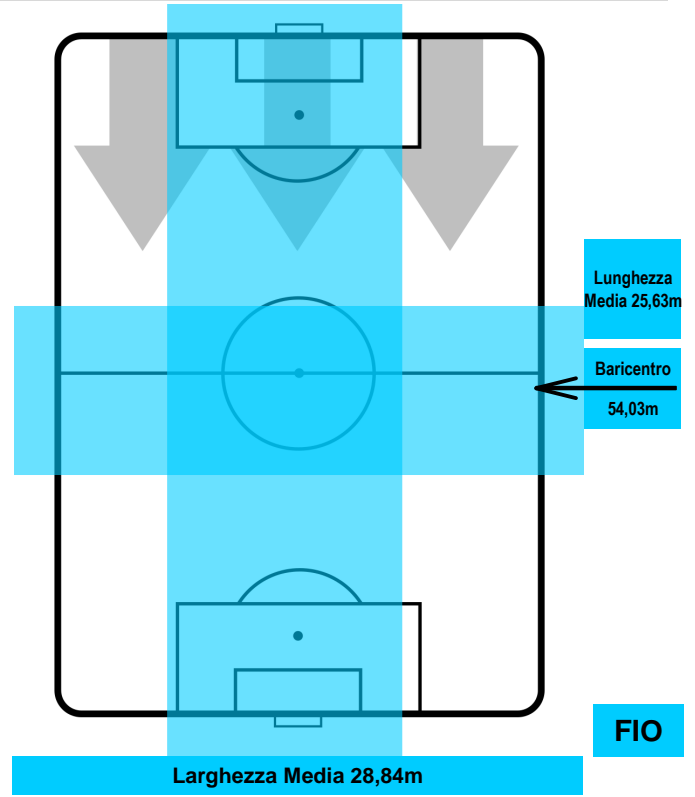

CROTONE

CRO 2

1 FIO

FIORENTINA

BARICENTRO