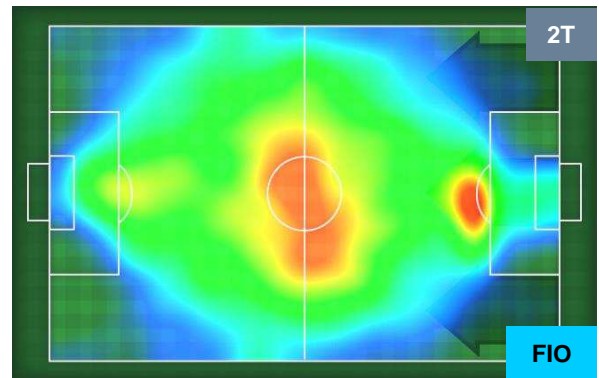

CROTONE

CRO 2

1 FIO

FIORENTINA

RANKING GIOCATORI (Performance Chilometriche-Velocistiche)

Jog - Run - Sprint (km)		
1	ROLANDO MANDRAGORA	totale km 11.93
2.577	8.729	0.624
2	ANDREA NALINI	totale km 11.687
2.774	8.123	0.79
3	ANDREA BARBERIS	totale km 11.532
2.797	7.962	0.773
4	MARCELLO TROTTA	totale km 10.835
2.774	6.959	1.102
5	MARIO SAMPIRISI	totale km 10.453
3.009	6.86	0.584

Velocità media in Run (km/h)		
1	R. MANDRAGORA	CRO 7.7
2	M. ROHDEN	CRO 7.7
3	A. BUDIMIR	CRO 7.5
4	A. NALINI	CRO 7.4
5	M. TROTTA	CRO 7.4

Velocità in Sprint (km/h)		
1	A. BUDIMIR	CRO 31.37
2	A. NALINI	CRO 30.49
3	S. SIMIC	CRO 30.49
4	M. SAMPIRISI	CRO 30.16

Jog - Run - Sprint (km)		
1	MILAN BADELJ	totale km 11.723
2.609	8.668	0.446
2	MARCO BENASSI	totale km 11.606
2.533	8.505	0.568
3	GIOVANNI SIMEONE	totale km 11.357
3.067	7.386	0.904
4	FEDERICO CHIESA	totale km 11.021
2.941	7.163	0.917
5	JORDAN VERETOUT	totale km 10.803
2.706	7.318	0.779

Velocità media in Run (km/h)		
1	V. EYSSERIC	FIO 7.9
2	M. OLIVERA	FIO 7.7
3	M. BADELJ	FIO 7.5
4	M. BENASSI	FIO 7.5
5	G. DIAS	FIO 7.5

Velocità in Sprint (km/h)		
1	F. CHIESA	FIO 34.22
2	V. EYSSERIC	FIO 31.05
3	G. SIMEONE	FIO 30.89
4	J. VERETOUT	FIO 30.71

PERFORMANCE DI SQUADRA (Chilometriche-Velocistiche)

Distanza percorsa (Km)	110.79
Velocità Media (Km/h)	6.8

Jog-Run-Sprint (km 110.79)		
28.484	74.893	7.413

Distanza percorsa (Km)	110.904
Velocità Media (Km/h)	6.8

Jog-Run-Sprint (km 110.904)		
28.458	74.962	7.484

CROTONE **CRO 2**   **1** **FIO** FIORENTINA

HEATMAP