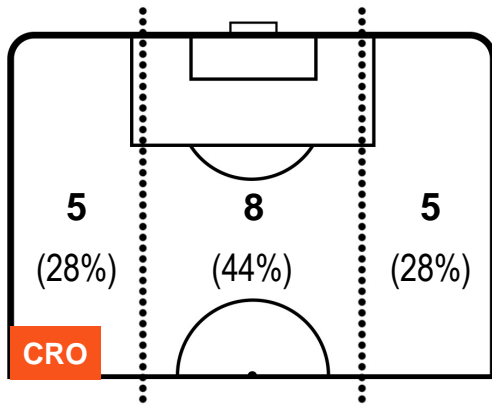

CROTONE

CRO 2

1 FIO

FIORENTINA

BARICENTRO

BILANCIAMENTO OFFENSIVO

CROTONE

CRO **2**

1 **FIO**

FIorentINA

ZONE DI TIRO

2	Gol	1
5	In porta	5
6	Fuori Porta	9

CROSS IN GIOCO

PALLE RECUPERATE

CROTONE

CRO **2**