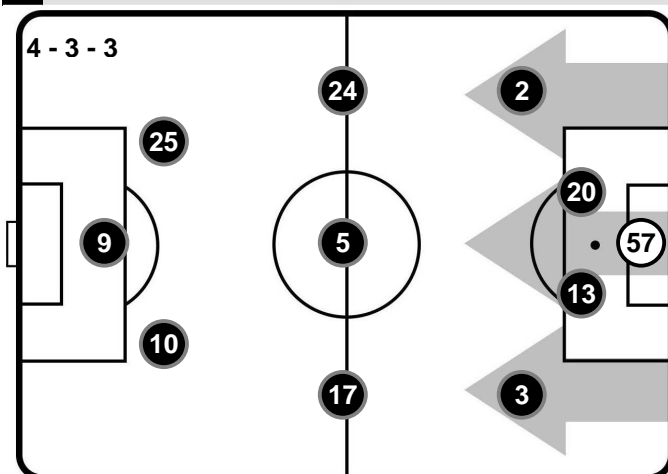

A disposizione

- 22 MICHELE CEROFOLINI
- 97 BARTLOMIEJ DRAGOWSKI
- 4 NIKOLA MILENKOVIC
- 6 CARLOS SANCHEZ
- 11 IANIS HAGI
- 15 MAXIMILIANO OLIVERA
- 19 SEBASTIAN CRISTOFORO
- 27 SIMONE LO FASO
- 28 GIL DIAS
- 30 KHOUMA BABACAR
- 31 VITOR HUGO
- 76 BRUNO GASPAR

Allenatore: STEFANO PIOLI

FABIO MARESCA

LORENZO MANGANELLI

GIORGIO PERETTI

ANTONIO GIUA

MARCO GUIDA

LUIGI NASCA