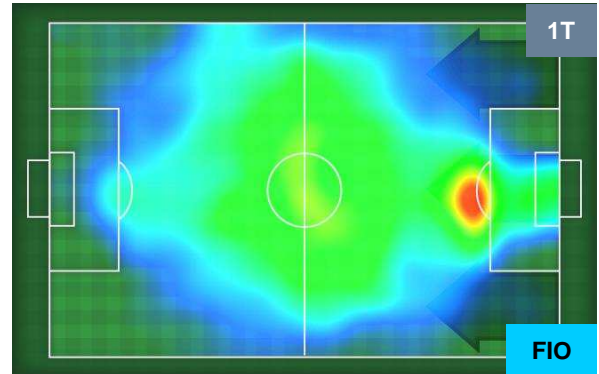

CROTONE

CRO 2

1 FIO

FIORENTINA

RANKING GIOCATORI (Performance Chilometriche-Velocistiche)

Jog - Run - Sprint (km)		
1	ROLANDO MANDRAGORA	totale km 11.93
2.577	8.729	0.624
2	ANDREA NALINI	totale km 11.687
2.774	8.123	0.79
3	ANDREA BARBERIS	totale km 11.532
2.797	7.962	0.773
4	MARCELLO TROTTA	totale km 10.835
2.774	6.959	1.102
5	MARIO SAMPIRISI	totale km 10.453
3.009	6.86	0.584

Velocità media in Run (km/h)		
1	R. MANDRAGORA	CRO 7.7
2	M. ROHDEN	CRO 7.7
3	A. BUDIMIR	CRO 7.5
4	A. NALINI	CRO 7.4
5	M. TROTTA	CRO 7.4

Velocità in Sprint (km/h)		
1	A. BUDIMIR	CRO 31.37
2	A. NALINI	CRO 30.49
3	S. SIMIC	CRO 30.49
4	M. SAMPIRISI	CRO 30.16

Jog - Run - Sprint (km)		
1	MILAN BADELJ	totale km 11.723
2.609	8.668	0.446
2	MARCO BENASSI	totale km 11.606
2.533	8.505	0.568
3	GIOVANNI SIMEONE	totale km 11.357
3.067	7.386	0.904
4	FEDERICO CHIESA	totale km 11.021
2.941	7.163	0.917
5	JORDAN VERETOUT	totale km 10.803
2.706	7.318	0.779

Velocità media in Run (km/h)		
1	V. EYSSERIC	FIO 7.9
2	M. OLIVERA	FIO 7.7
3	M. BADELJ	FIO 7.5
4	M. BENASSI	FIO 7.5
5	G. DIAS	FIO 7.5

Velocità in Sprint (km/h)		
1	F. CHIESA	FIO 34.22
2	V. EYSSERIC	FIO 31.05
3	G. SIMEONE	FIO 30.89
4	J. VERETOUT	FIO 30.71

PERFORMANCE DI SQUADRA (Chilometriche-Velocistiche)

Distanza percorsa (Km)	110.79
Velocità Media (Km/h)	6.8

Jog-Run-Sprint (km 110.79)		
28.484	74.893	7.413

Distanza percorsa (Km)	110.904
Velocità Media (Km/h)	6.8

Jog-Run-Sprint (km 110.904)		
28.458	74.962	7.484

CROTONE **CRO 2**   **1** **FIO** FIORENTINA

HEATMAP