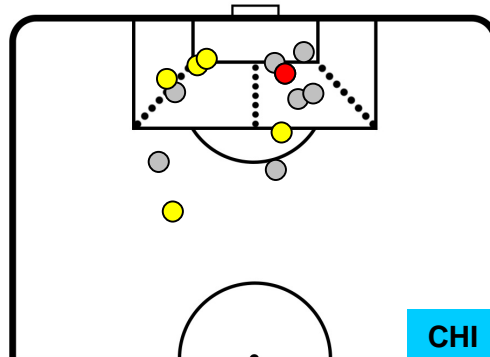

SAM

CHI

SAMPDORIA

SAM **4**

1 **CHI**

CHIEVOVERONA

ZONE DI TIRO

4	Gol	1
9	In porta	6
5	Fuori Porta	7

CROSS IN GIOCO

PALLE RECUPERATE

SAMPDORIA

SAM **4**

1 **CHI**

CHIEVOVERONA

MVP (Most Valuable Player)

LUCAS TORREIRA		34
SAMPDORIA		SAM
Ruolo:	Centrocampista	
Altezza:	1,6m	
Peso:	60 Kg	
Data Nascita:	11/02/1996	
Nazionalità:	URU	
Jog 23% - Run 73% - Sprint 4% Km 10.844		
2.51	7.969	0.365
Statistiche		
Gol	2	
Occasioni da gol	2	
Totale tiri	2	
Tiri in porta (Gol)	2(2)	
Azioni attacco	1	
Palle recuperate	5	
Falli subiti	2	
Minuti giocati	95'	