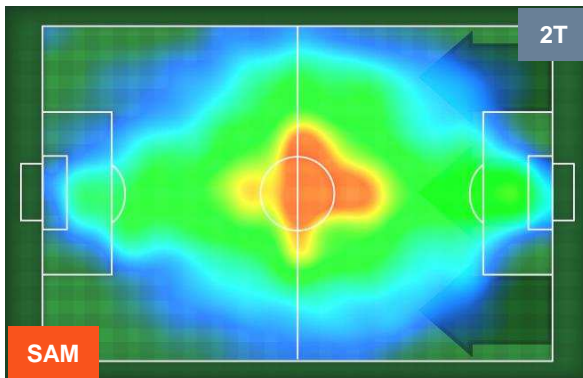

SAMPDORIA

SAM 4

1 CHI

CHIEVOVERONA

HEATMAP

SAMPDORIA

SAM 4

1 CHI

CHIEVOVERONA

POSIZIONI MEDIE

- Legenda:**
- 1ª Sostituzione ● Giocatore Entrato ● Giocatore Uscito
 - 2ª Sostituzione ● Giocatore Entrato ● Giocatore Uscito ■ Giocatore Entrato in sostituzione di ●
 - 3ª Sostituzione ● Giocatore Entrato ● Giocatore Uscito ■ Giocatore Entrato in sostituzione di ●