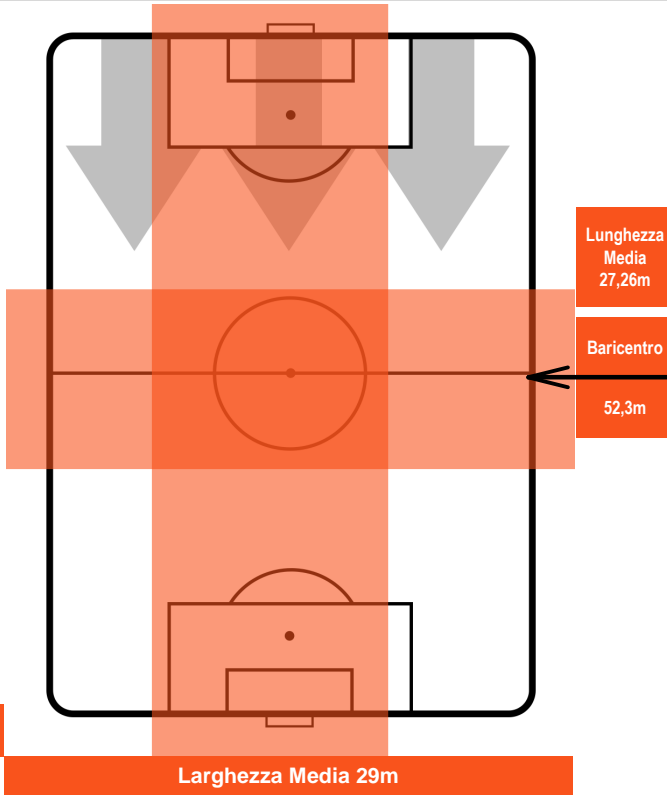

SAMPDORIA

SAM 4

1 CHI

CHIEVOVERONA

POSIZIONI MEDIE POSSESSO PALLA (avversario)

- Legenda:**
- 1ª Sostituzione ● Giocatore Entrato ● Giocatore Uscito
 - 2ª Sostituzione ● Giocatore Entrato ● Giocatore Uscito ■ Giocatore Entrato in sostituzione di ●
 - 3ª Sostituzione ● Giocatore Entrato ● Giocatore Uscito ■ Giocatore Entrato in sostituzione di ●

SAMPDORIA

SAM **4**

1 **CHI**

CHIEVOVERONA

BARICENTRO

SAM

CHI

BILANCIAMENTO OFFENSIVO

SAM

CHI

SAMPDORIA

SAM **4**

1 **CHI**

CHIEVOVERONA

ZONE DI TIRO

4	Gol	1
9	In porta	6
5	Fuori Porta	7

CROSS IN GIOCO

PALLE RECUPERATE

SAMPDORIA

SAM **4**

1 **CHI**

CHIEVOVERONA

MVP (Most Valuable Player)

LUCAS TORREIRA		34
SAMPDORIA		SAM
Ruolo:	Centrocampista	
Altezza:	1,6m	
Peso:	60 Kg	
Data Nascita:	11/02/1996	
Nazionalità:	URU	
Jog 23% - Run 73% - Sprint 4% Km 10.844		
2.51	7.969	0.365
Statistiche		
Gol	2	
Occasioni da gol	2	
Totale tiri	2	
Tiri in porta (Gol)	2(2)	
Azioni attacco	1	
Palle recuperate	5	
Falli subiti	2	
Minuti giocati	95'	