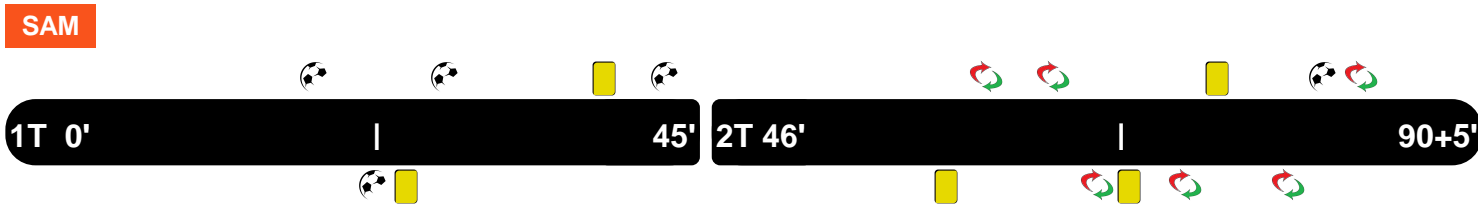

Allenatore: ROLANDO MARAN

SAMPDORIA

SAM **4**

1 **CHI**

CHIEVOVERONA

CRONOLOGIA

SAMPDORIA	CHIEVOVERONA
4	1

<p>K. LINETTY 20' </p> <p>L. TORREIRA 26' </p> <p>D. PRAET 40' </p> <p>D. ZAPATA 44' </p> <p>G. RAMIREZ G. CAPRARI 61' </p> <p>E. BARRETO D. PRAET 67' </p> <p>K. LINETTY 78' </p> <p>L. TORREIRA 84' </p> <p>V. VERRE K. LINETTY 88' </p>	<p>24' F. CACCIATORE </p> <p>26' L. CASTRO </p> <p>60' D. DAINELLI </p> <p>70' S. PELLISSIER R. MEGGIORINI </p> <p>72' F. CACCIATORE </p> <p>76' L. GARRITANO S. BASTIEN </p> <p>83' M. PUCCIARELLI I. RADOVANOVIC </p>
--	---