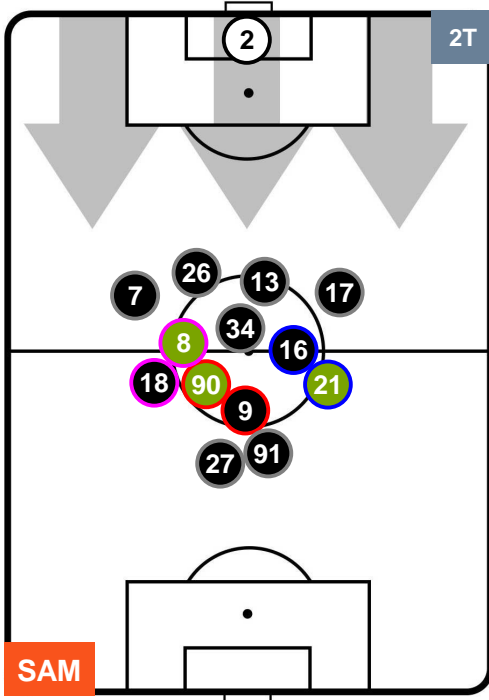

SAMPDORIA

SAM 4

1 CHI

CHIEVOVERONA

HEATMAP

SAMPDORIA

SAM 4

1 CHI

CHIEVOVERONA

POSIZIONI MEDIE

- Legenda:**
- 1ª Sostituzione ● Giocatore Entrato ● Giocatore Uscito
 - 2ª Sostituzione ● Giocatore Entrato ● Giocatore Uscito ■ Giocatore Entrato in sostituzione di ●
 - 3ª Sostituzione ● Giocatore Entrato ● Giocatore Uscito ■ Giocatore Entrato in sostituzione di ●