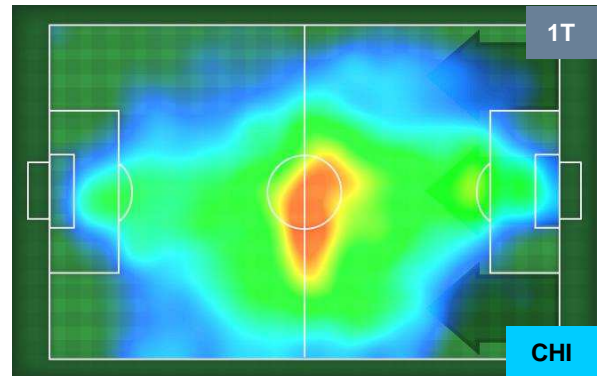

SAMPDORIA

SAM 4

1 CHI

CHIEVOVERONA

HEATMAP

SAMPDORIA

SAM 4

1 CHI

CHIEVOVERONA

POSIZIONI MEDIE

- Legenda:**
- 1ª Sostituzione ● Giocatore Entrato ● Giocatore Uscito
 - 2ª Sostituzione ● Giocatore Entrato ● Giocatore Uscito ■ Giocatore Entrato in sostituzione di ●
 - 3ª Sostituzione ● Giocatore Entrato ● Giocatore Uscito ■ Giocatore Entrato in sostituzione di ●