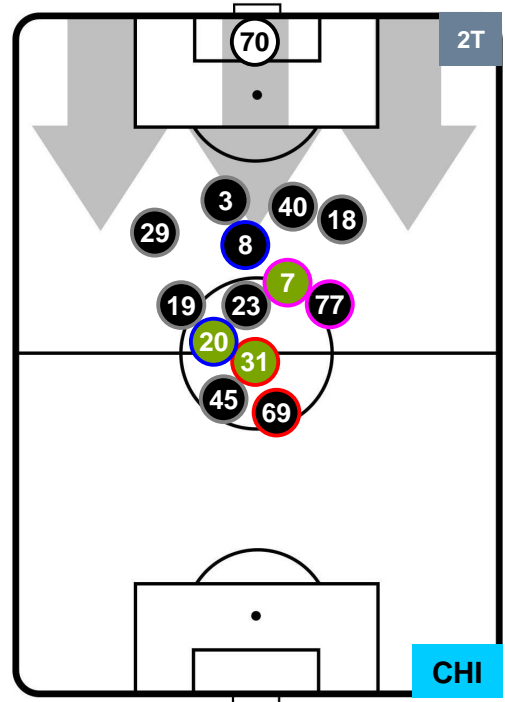

SAMPDORIA

SAM 4

1 CHI

CHIEVOVERONA

POSIZIONI MEDIE POSSESSO PALLA (proprio)

- Legenda:**
- 1ª Sostituzione Giocatore Entrato Giocatore Uscito
 - 2ª Sostituzione Giocatore Entrato Giocatore Uscito Giocatore Entrato in sostituzione di
 - 3ª Sostituzione Giocatore Entrato Giocatore Uscito Giocatore Entrato in sostituzione di

SAMPDORIA

SAM 4

1 CHI

CHIEVOVERONA

POSIZIONI MEDIE POSSESSO PALLA (avversario)

- Legenda:**
- 1ª Sostituzione ● Giocatore Entrato ● Giocatore Uscito
 - 2ª Sostituzione ● Giocatore Entrato ● Giocatore Uscito ■ Giocatore Entrato in sostituzione di ●
 - 3ª Sostituzione ● Giocatore Entrato ● Giocatore Uscito ■ Giocatore Entrato in sostituzione di ●