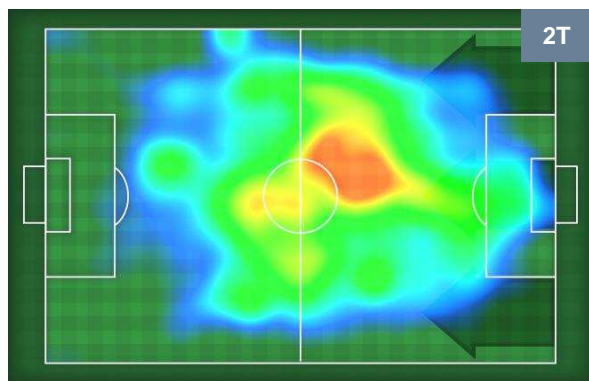

SAMPDORIA

SAM **4**

1 **CHI**

CHIEVOVERONA

MVP (Most Valuable Player)

LUCAS TORREIRA		34
SAMPDORIA		SAM
Ruolo:	Centrocampista	
Altezza:	1,6m	
Peso:	60 Kg	
Data Nascita:	11/02/1996	
Nazionalità:	URU	
Jog 23% - Run 73% - Sprint 4% Km 10.844		
2.51	7.969	0.365
Statistiche		
Gol	2	
Occasioni da gol	2	
Totale tiri	2	
Tiri in porta (Gol)	2(2)	
Azioni attacco	1	
Palle recuperate	5	
Falli subiti	2	
Minuti giocati	95'	

ROBERTO INGLESE		45
CHIEVOVERONA		CHI
Ruolo:	Attaccante	
Altezza:	1,87m	
Peso:	75 Kg	
Data Nascita:	12/11/1991	
Nazionalità:	ITA	
Jog 29% - Run 62% - Sprint 9% Km 10.36		
2.997	6.409	0.954
Statistiche		
Occasioni da gol	2	
Totale tiri	3	
Tiri in porta (Gol)	3(0)	
Assist	2	
Azioni attacco	4	
Cross	1	
Minuti giocati	95'	

HeatMap