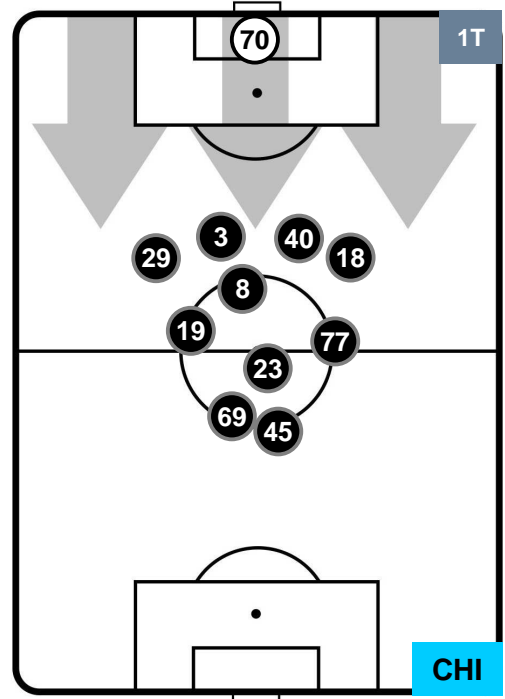

SAMPDORIA

SAM 4

1 CHI

CHIEVOVERONA

POSIZIONI MEDIE POSSESSO PALLA (proprio)

- Legenda:**
- 1ª Sostituzione Giocatore Entrato Giocatore Uscito
 - 2ª Sostituzione Giocatore Entrato Giocatore Uscito Giocatore Entrato in sostituzione di
 - 3ª Sostituzione Giocatore Entrato Giocatore Uscito Giocatore Entrato in sostituzione di

SAMPDORIA

SAM 4

1 CHI

CHIEVOVERONA

POSIZIONI MEDIE POSSESSO PALLA (avversario)

- Legenda:**
- 1ª Sostituzione ● Giocatore Entrato ● Giocatore Uscito
 - 2ª Sostituzione ● Giocatore Entrato ● Giocatore Uscito ■ Giocatore Entrato in sostituzione di ●
 - 3ª Sostituzione ● Giocatore Entrato ● Giocatore Uscito ■ Giocatore Entrato in sostituzione di ●