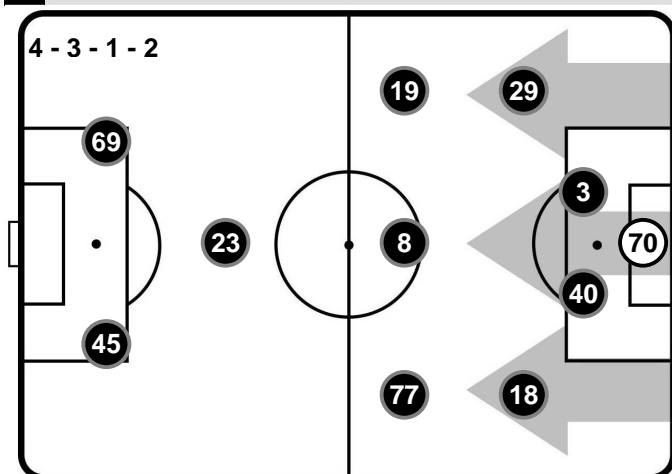

A disposizione

- 90 ANDREA SECULIN
- 98 ALESSANDRO CONFENTE
- 2 PAWEL JAROSZYNSKI
- 4 NICOLA RIGONI
- 5 ALESSANDRO GAMBERINI
- 7 LUCA GARRITANO
- 10 GIANLUCA GAUDINO
- 12 BOSTJAN CESAR
- 14 MATTIA BANI
- 20 MANUEL PUCCIARELLI
- 27 FABIO DEPAOLI
- 31 SERGIO PELLISSIER

Allenatore: ROLANDO MARAN