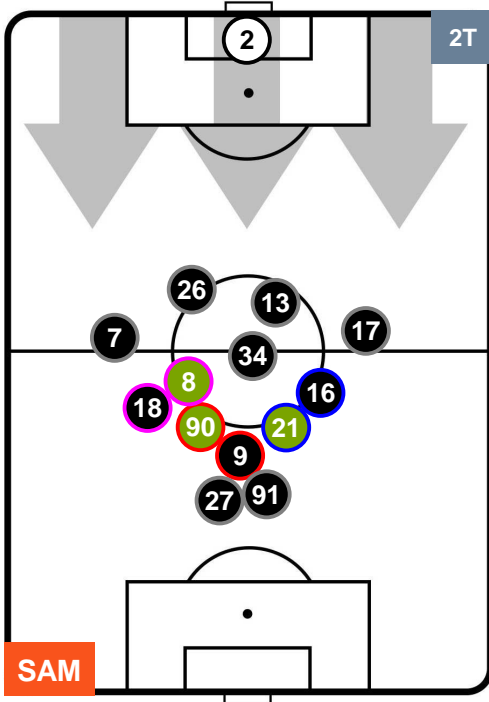

CHIEVOVERONA

POSIZIONI MEDIE

- Legenda:**
- 1ª Sostituzione ● Giocatore Entrato ● Giocatore Uscito
 - 2ª Sostituzione ● Giocatore Entrato ● Giocatore Uscito ■ Giocatore Entrato in sostituzione di ●
 - 3ª Sostituzione ● Giocatore Entrato ● Giocatore Uscito ■ Giocatore Entrato in sostituzione di ●

SAMPDORIA

SAM 4

1 CHI

CHIEVOVERONA

POSIZIONI MEDIE POSSESSO PALLA (proprio)

- Legenda:**
- 1ª Sostituzione Giocatore Entrato Giocatore Uscito
 - 2ª Sostituzione Giocatore Entrato Giocatore Uscito Giocatore Entrato in sostituzione di
 - 3ª Sostituzione Giocatore Entrato Giocatore Uscito Giocatore Entrato in sostituzione di