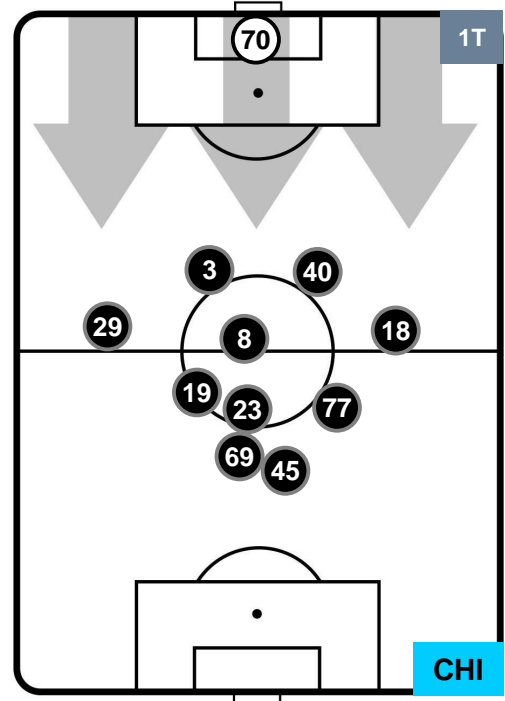

CHIEVOVERONA

POSIZIONI MEDIE

- Legenda:**
- 1ª Sostituzione ● Giocatore Entrato ● Giocatore Uscito
 - 2ª Sostituzione ● Giocatore Entrato ● Giocatore Uscito ■ Giocatore Entrato in sostituzione di ●
 - 3ª Sostituzione ● Giocatore Entrato ● Giocatore Uscito ■ Giocatore Entrato in sostituzione di ●

SAMPDORIA

SAM 4

1 CHI

CHIEVOVERONA

POSIZIONI MEDIE POSSESSO PALLA (proprio)

- Legenda:**
- 1ª Sostituzione Giocatore Entrato Giocatore Uscito
 - 2ª Sostituzione Giocatore Entrato Giocatore Uscito Giocatore Entrato in sostituzione di
 - 3ª Sostituzione Giocatore Entrato Giocatore Uscito Giocatore Entrato in sostituzione di