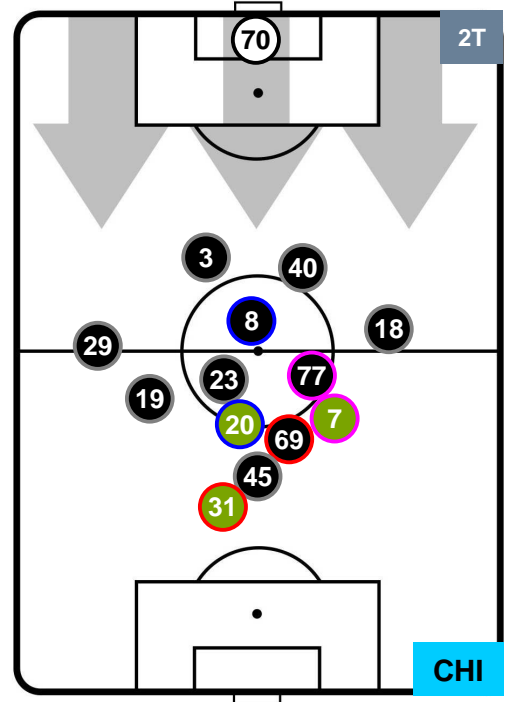

SAMPDORIA

SAM 4

1 CHI

CHIEVOVERONA

HEATMAP

SAMPDORIA

SAM 4

1 CHI

CHIEVOVERONA

POSIZIONI MEDIE

- Legenda:**
- 1ª Sostituzione ● Giocatore Entrato ● Giocatore Uscito
 - 2ª Sostituzione ● Giocatore Entrato ● Giocatore Uscito ■ Giocatore Entrato in sostituzione di ●
 - 3ª Sostituzione ● Giocatore Entrato ● Giocatore Uscito ■ Giocatore Entrato in sostituzione di ●

SAMPDORIA

SAM 4

1 CHI

CHIEVOVERONA

POSIZIONI MEDIE POSSESSO PALLA (proprio)

- Legenda:**
- 1ª Sostituzione Giocatore Entrato Giocatore Uscito
 - 2ª Sostituzione Giocatore Entrato Giocatore Uscito Giocatore Entrato in sostituzione di
 - 3ª Sostituzione Giocatore Entrato Giocatore Uscito Giocatore Entrato in sostituzione di