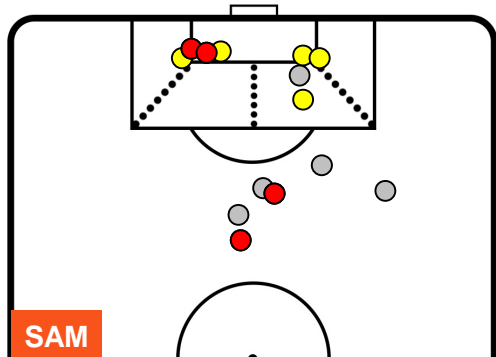

SAM

CHI

SAMPDORIA

SAM **4**

1 **CHI**

CHIEVOVERONA

ZONE DI TIRO

4	Gol	1
9	In porta	6
5	Fuori Porta	7

CROSS IN GIOCO

PALLE RECUPERATE

SAMPDORIA

SAM **4**

1 **CHI**

CHIEVOVERONA

MVP (Most Valuable Player)

LUCAS TORREIRA		34
SAMPDORIA		SAM
Ruolo:	Centrocampista	
Altezza:	1,6m	
Peso:	60 Kg	
Data Nascita:	11/02/1996	
Nazionalità:	URU	
Jog 23% - Run 73% - Sprint 4% Km 10.844		
2.51	7.969	0.365
Statistiche		
Gol	2	
Occasioni da gol	2	
Totale tiri	2	
Tiri in porta (Gol)	2(2)	
Azioni attacco	1	
Palle recuperate	5	
Falli subiti	2	
Minuti giocati	95'	