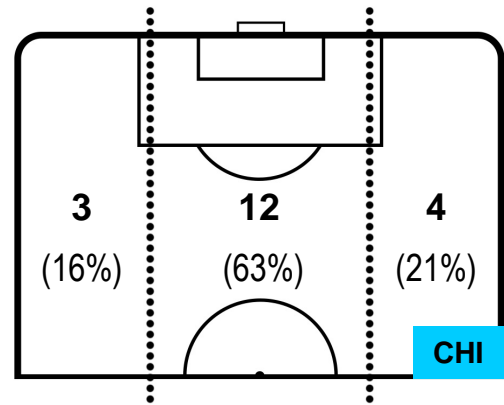

SAMPDORIA

SAM **4**

1 **CHI**

CHIEVOVERONA

BARICENTRO

SAM

CHI

BILANCIAMENTO OFFENSIVO

SAM

CHI

SAMPDORIA

SAM **4**

1 **CHI**

CHIEVOVERONA

ZONE DI TIRO

4	Gol	1
9	In porta	6
5	Fuori Porta	7