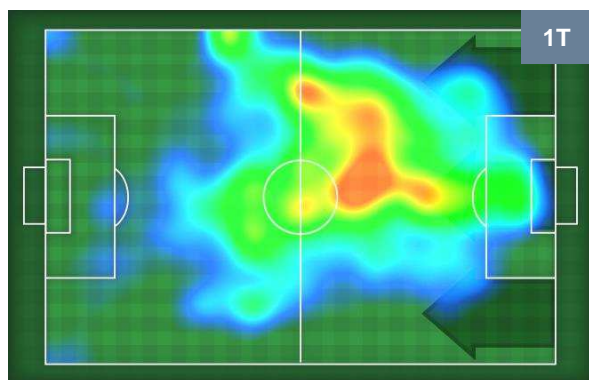

SAMPDORIA

SAM **4**

1 **CHI**

CHIEVOVERONA

MVP (Most Valuable Player)

LUCAS TORREIRA		34
SAMPDORIA		SAM
Ruolo:	Centrocampista	
Altezza:	1,6m	
Peso:	60 Kg	
Data Nascita:	11/02/1996	
Nazionalità:	URU	
Jog 23% - Run 73% - Sprint 4% Km 10.844		
2.51	7.969	0.365
Statistiche		
Gol	2	
Occasioni da gol	2	
Totale tiri	2	
Tiri in porta (Gol)	2(2)	
Azioni attacco	1	
Palle recuperate	5	
Falli subiti	2	
Minuti giocati	95'	

ROBERTO INGLESE		45
CHIEVOVERONA		CHI
Ruolo:	Attaccante	
Altezza:	1,87m	
Peso:	75 Kg	
Data Nascita:	12/11/1991	
Nazionalità:	ITA	
Jog 29% - Run 62% - Sprint 9% Km 10.36		
2.997	6.409	0.954
Statistiche		
Occasioni da gol	2	
Totale tiri	3	
Tiri in porta (Gol)	3(0)	
Assist	2	
Azioni attacco	4	
Cross	1	
Minuti giocati	95'	

HeatMap