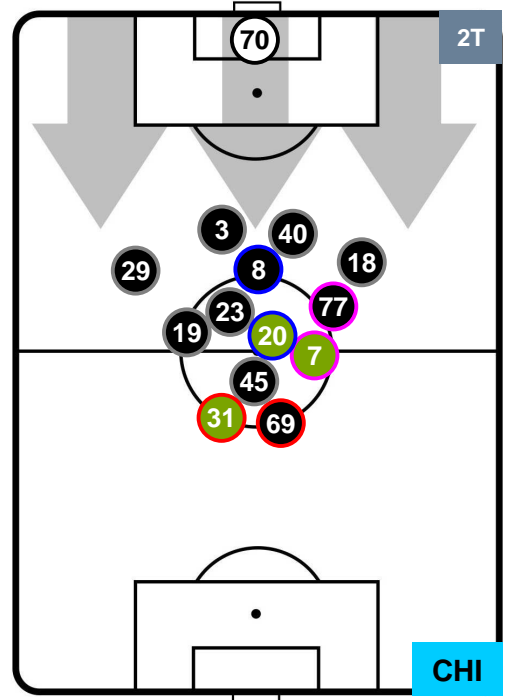

SAMPDORIA

SAM 4

1 CHI

CHIEVOVERONA

HEATMAP

SAMPDORIA

SAM 4

1 CHI

CHIEVOVERONA

POSIZIONI MEDIE

- Legenda:**
- 1ª Sostituzione ● Giocatore Entrato ● Giocatore Uscito
 - 2ª Sostituzione ● Giocatore Entrato ● Giocatore Uscito ■ Giocatore Entrato in sostituzione di ●
 - 3ª Sostituzione ● Giocatore Entrato ● Giocatore Uscito ■ Giocatore Entrato in sostituzione di ●