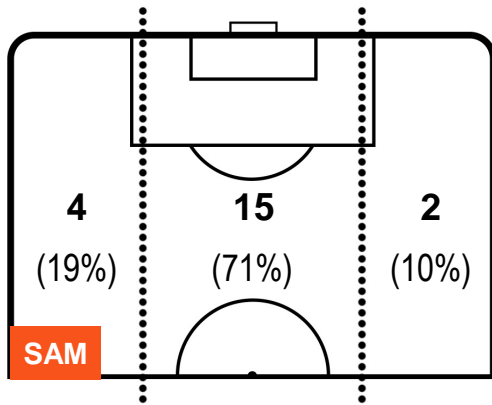

SAMPDORIA

SAM **4**

1 **CHI**

CHIEVOVERONA

BARICENTRO

SAM

CHI

BILANCIAMENTO OFFENSIVO

SAM

CHI

SAMPDORIA

SAM **4**

1 **CHI**

CHIEVOVERONA

ZONE DI TIRO

4	Gol	1
9	In porta	6
5	Fuori Porta	7