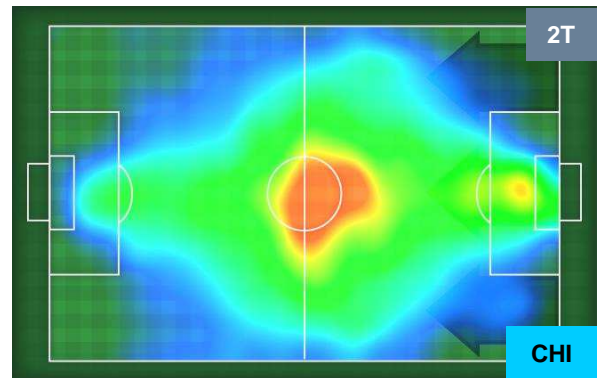

SAMPDORIA

SAM 4

1 CHI

CHIEVOVERONA

HEATMAP

SAMPDORIA

SAM 4

1 CHI

CHIEVOVERONA

POSIZIONI MEDIE

- Legenda:**
- 1ª Sostituzione ● Giocatore Entrato ● Giocatore Uscito
 - 2ª Sostituzione ● Giocatore Entrato ● Giocatore Uscito ■ Giocatore Entrato in sostituzione di ●
 - 3ª Sostituzione ● Giocatore Entrato ● Giocatore Uscito ■ Giocatore Entrato in sostituzione di ●