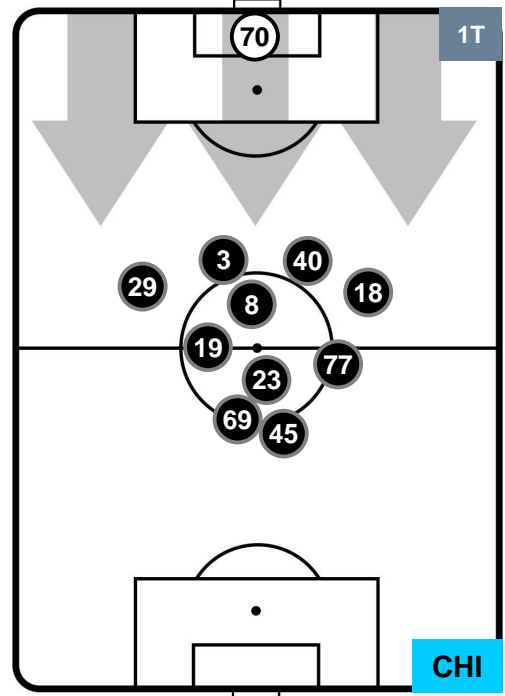

SAMPDORIA

SAM 4

1 CHI

CHIEVOVERONA

HEATMAP

SAMPDORIA

SAM 4

1 CHI

CHIEVOVERONA

POSIZIONI MEDIE

- Legenda:**
- 1ª Sostituzione ● Giocatore Entrato ● Giocatore Uscito
 - 2ª Sostituzione ● Giocatore Entrato ● Giocatore Uscito ■ Giocatore Entrato in sostituzione di ●
 - 3ª Sostituzione ● Giocatore Entrato ● Giocatore Uscito ■ Giocatore Entrato in sostituzione di ●