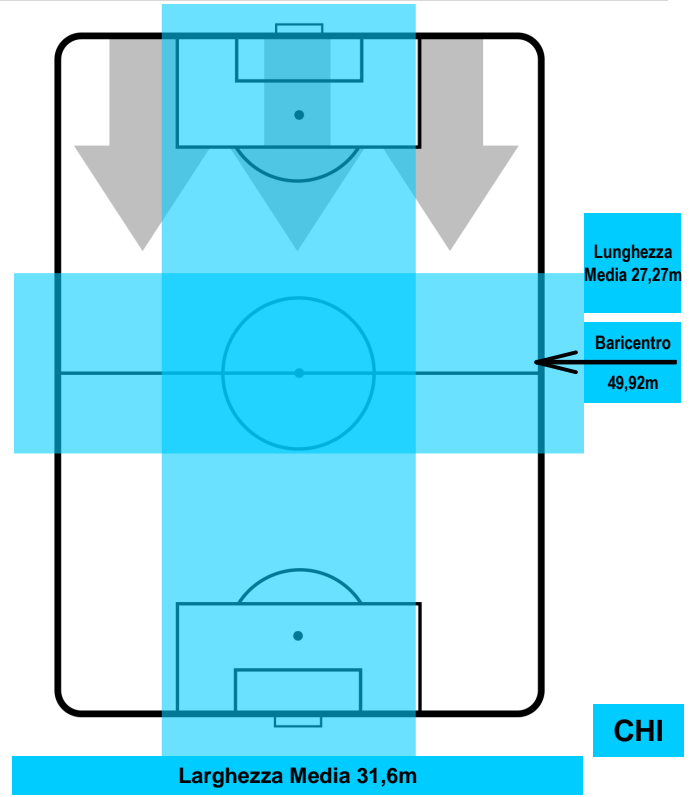

SAMPDORIA

SAM **4**

1 **CHI**

CHIEVOVERONA

BARICENTRO

SAM

CHI

BILANCIAMENTO OFFENSIVO

SAM

CHI

SAMPDORIA

SAM **4**

1 **CHI**

CHIEVOVERONA

ZONE DI TIRO

4	Gol	1
9	In porta	6
5	Fuori Porta	7