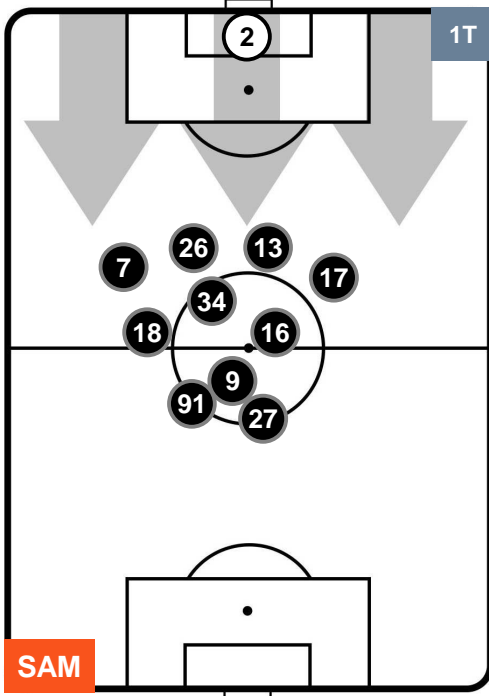

SAMPDORIA

SAM 4

1 CHI

CHIEVOVERONA

HEATMAP

SAMPDORIA

SAM 4

1 CHI

CHIEVOVERONA

POSIZIONI MEDIE

- Legenda:**
- 1ª Sostituzione ● Giocatore Entrato ● Giocatore Uscito
 - 2ª Sostituzione ● Giocatore Entrato ● Giocatore Uscito ■ Giocatore Entrato in sostituzione di ●
 - 3ª Sostituzione ● Giocatore Entrato ● Giocatore Uscito ■ Giocatore Entrato in sostituzione di ●