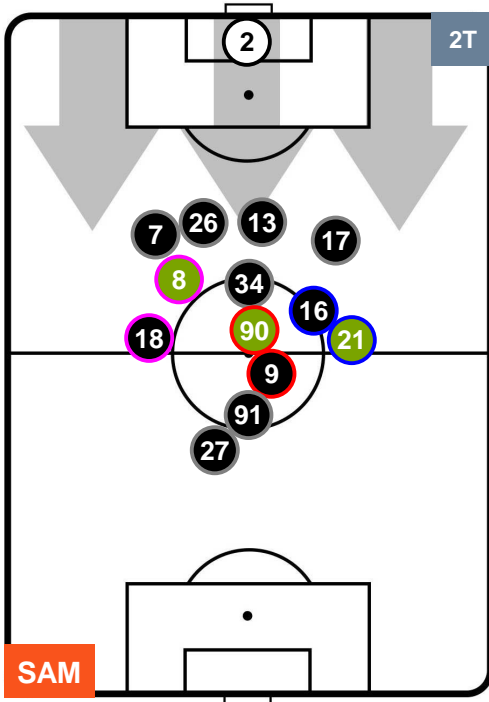

SAMPDORIA

SAM 4

1 CHI

CHIEVOVERONA

POSIZIONI MEDIE POSSESSO PALLA (proprio)

- Legenda:**
- 1ª Sostituzione Giocatore Entrato Giocatore Uscito
 - 2ª Sostituzione Giocatore Entrato Giocatore Uscito Giocatore Entrato in sostituzione di
 - 3ª Sostituzione Giocatore Entrato Giocatore Uscito Giocatore Entrato in sostituzione di

SAMPDORIA

SAM 4

1 CHI

CHIEVOVERONA

POSIZIONI MEDIE POSSESSO PALLA (avversario)

- Legenda:**
- 1ª Sostituzione ● Giocatore Entrato ● Giocatore Uscito
 - 2ª Sostituzione ● Giocatore Entrato ● Giocatore Uscito ■ Giocatore Entrato in sostituzione di ●
 - 3ª Sostituzione ● Giocatore Entrato ● Giocatore Uscito ■ Giocatore Entrato in sostituzione di ●