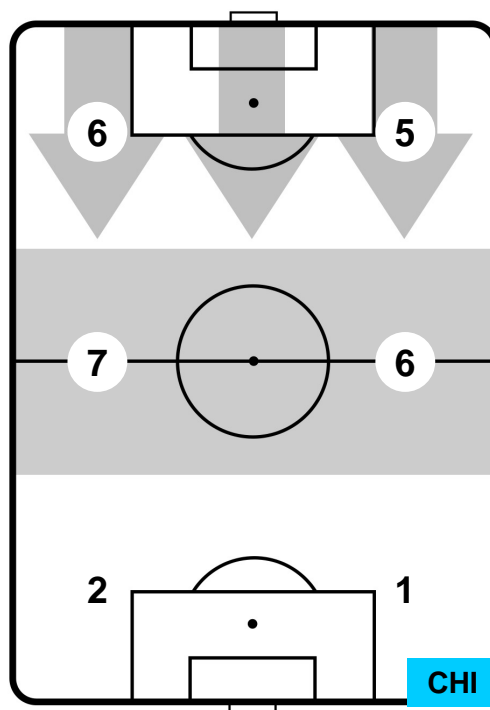

SAM

CHI

SAMPDORIA

SAM **4**

1 **CHI**

CHIEVOVERONA

ZONE DI TIRO

4	Gol	1
9	In porta	6
5	Fuori Porta	7

CROSS IN GIOCO

PALLE RECUPERATE

SAMPDORIA

SAM **4**

1 **CHI**

CHIEVOVERONA

MVP (Most Valuable Player)

LUCAS TORREIRA		34
SAMPDORIA		SAM
Ruolo:	Centrocampista	
Altezza:	1,6m	
Peso:	60 Kg	
Data Nascita:	11/02/1996	
Nazionalità:	URU	
Jog 23% - Run 73% - Sprint 4% Km 10.844		
2.51	7.969	0.365
Statistiche		
Gol	2	
Occasioni da gol	2	
Totale tiri	2	
Tiri in porta (Gol)	2(2)	
Azioni attacco	1	
Palle recuperate	5	
Falli subiti	2	
Minuti giocati	95'	