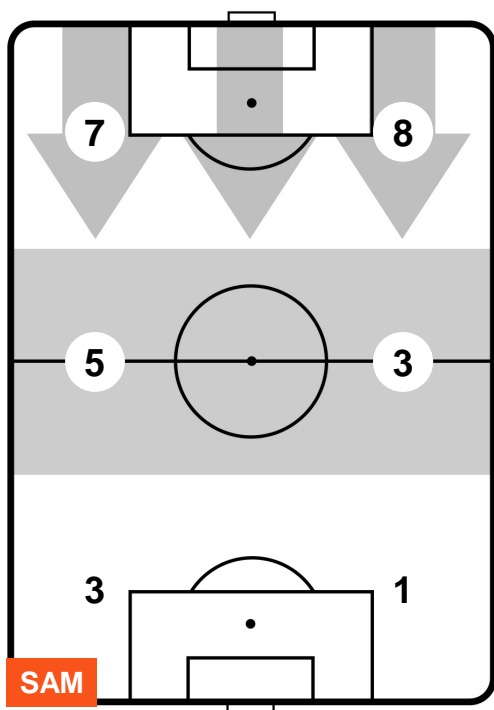

SAM

CHI

SAMPDORIA

SAM **4**

1 **CHI**

CHIEVOVERONA

ZONE DI TIRO

4	Gol	1
9	In porta	6
5	Fuori Porta	7

CROSS IN GIOCO

PALLE RECUPERATE

SAMPDORIA

SAM **4**

1 **CHI**

CHIEVOVERONA

MVP (Most Valuable Player)

LUCAS TORREIRA		34
SAMPDORIA		SAM
Ruolo:	Centrocampista	
Altezza:	1,6m	
Peso:	60 Kg	
Data Nascita:	11/02/1996	
Nazionalità:	URU	
Jog 23% - Run 73% - Sprint 4% Km 10.844		
2.51	7.969	0.365
Statistiche		
Gol	2	
Occasioni da gol	2	
Totale tiri	2	
Tiri in porta (Gol)	2(2)	
Azioni attacco	1	
Palle recuperate	5	
Falli subiti	2	
Minuti giocati	95'	