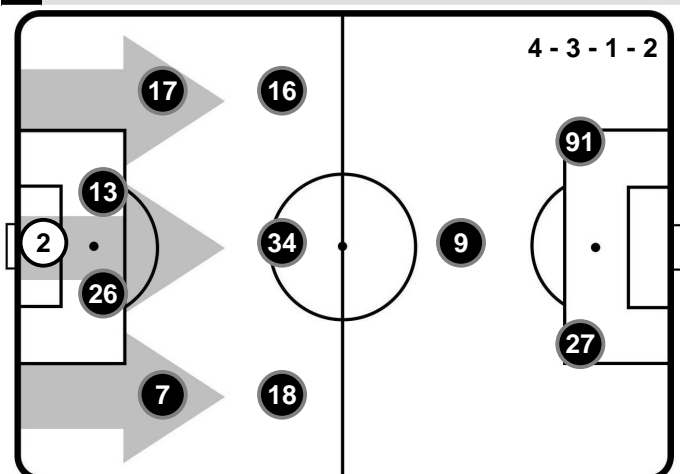

SAMPDORIA

SAM 4

1

CHI

CHIEVOVERONA

FORMAZIONI

SAMPDORIA

- 2 EMILIANO VIVIANO (P)
- 7 JACOPO SALA
- 26 MATIAS SILVESTRE
- 13 GIAN MARCO FERRARI
- 17 IVAN STRINIC
- 18 DENNIS PRAET
- 34 LUCAS TORREIRA
- 16 KAROL LINETTY
- 9 GIANLUCA CAPRARI
- 27 FABIO QUAGLIARELLA
- 91 DUVAN ZAPATA