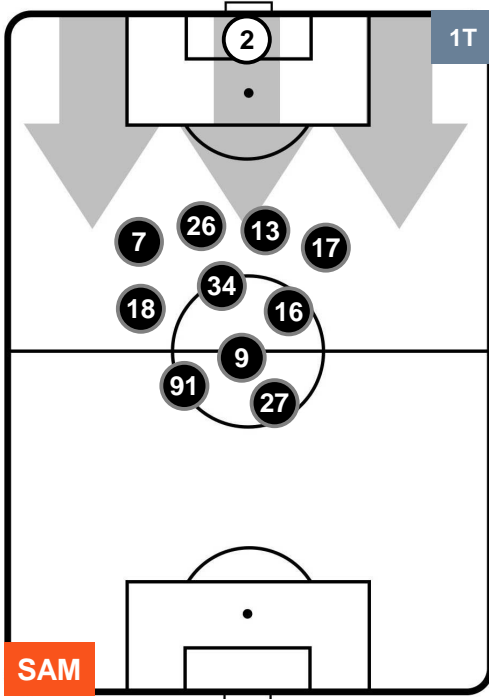

SAMPDORIA

SAM 4

1 CHI

CHIEVOVERONA

POSIZIONI MEDIE POSSESSO PALLA (proprio)

- Legenda:**
- 1ª Sostituzione Giocatore Entrato Giocatore Uscito
 - 2ª Sostituzione Giocatore Entrato Giocatore Uscito Giocatore Entrato in sostituzione di
 - 3ª Sostituzione Giocatore Entrato Giocatore Uscito Giocatore Entrato in sostituzione di

SAMPDORIA

SAM 4

1 CHI

CHIEVOVERONA

POSIZIONI MEDIE POSSESSO PALLA (avversario)

- Legenda:**
- 1ª Sostituzione ● Giocatore Entrato ● Giocatore Uscito
 - 2ª Sostituzione ● Giocatore Entrato ● Giocatore Uscito ■ Giocatore Entrato in sostituzione di ●
 - 3ª Sostituzione ● Giocatore Entrato ● Giocatore Uscito ■ Giocatore Entrato in sostituzione di ●