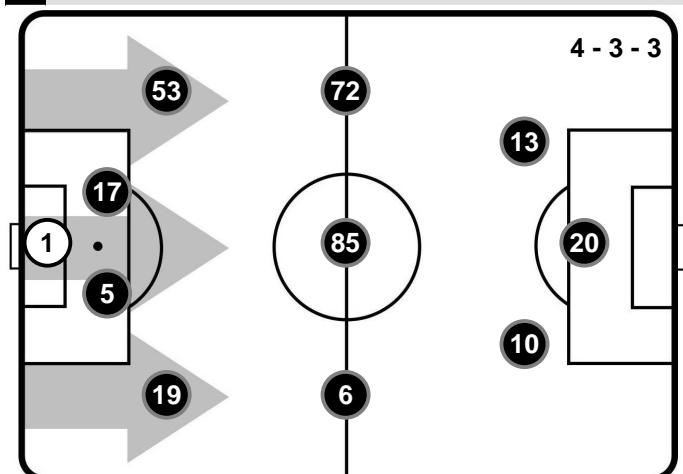

UDINESE

UDI 2

1 ATA

ATALANTA

FORMAZIONI

UDINESE

- 1 ALBANO BIZZARRI (P)
- 19 JENS STRYGER
- 5 LARANGEIRA DANILO
- 17 BRAM NUYTINCK
- 53 KADHIM ALI ADNAN
- 6 SEKO FOFANA
- 85 VALON BEHRAMI
- 72 ANTONIN BARAK
- 10 RODRIGO DE PAUL
- 20 MAXI LOPEZ
- 13 SVANTE INGELSSON