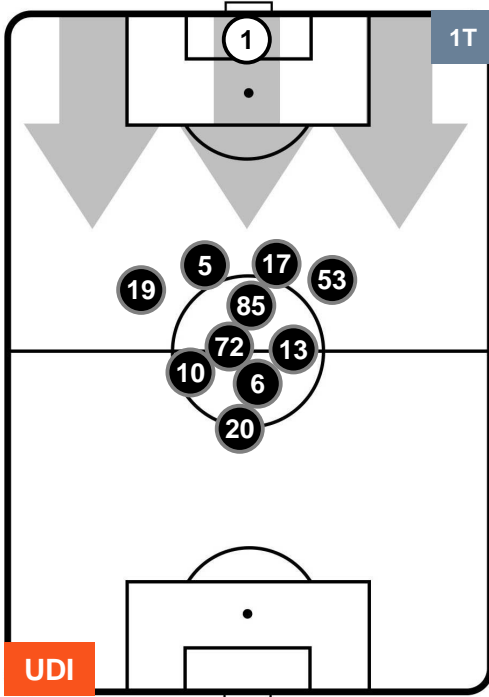

Jog-Run-Sprint (km 110.785)

28.978	73.17	8.637
--------	-------	-------

UDINESE

UDI 2

1 ATA

ATALANTA

HEATMAP

UDINESE

UDI 2

1 ATA

ATALANTA

POSIZIONI MEDIE

- Legenda:**
- 1ª Sostituzione ● Giocatore Entrato ● Giocatore Uscito
 - 2ª Sostituzione ● Giocatore Entrato ● Giocatore Uscito ■ Giocatore Entrato in sostituzione di ●
 - 3ª Sostituzione ● Giocatore Entrato ● Giocatore Uscito ■ Giocatore Entrato in sostituzione di ●