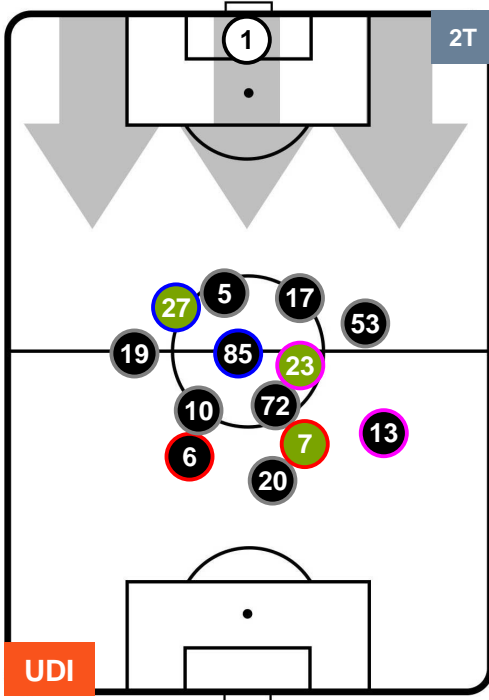

UDI 2

1 ATA

ATALANTA

POSIZIONI MEDIE

- Legenda:**
- 1ª Sostituzione ● Giocatore Entrato ● Giocatore Uscito
 - 2ª Sostituzione ● Giocatore Entrato ● Giocatore Uscito ■ Giocatore Entrato in sostituzione di ●
 - 3ª Sostituzione ● Giocatore Entrato ● Giocatore Uscito ■ Giocatore Entrato in sostituzione di ●

UDINESE

UDI 2

1 ATA

ATALANTA

POSIZIONI MEDIE POSSESSO PALLA (proprio)

- Legenda:**
- 1ª Sostituzione ● Giocatore Entrato ● Giocatore Uscito
 - 2ª Sostituzione ● Giocatore Entrato ● Giocatore Uscito ■ Giocatore Entrato in sostituzione di ●
 - 3ª Sostituzione ● Giocatore Entrato ● Giocatore Uscito ■ Giocatore Entrato in sostituzione di ●

UDINESE

UDI 2

1 ATA

ATALANTA

POSIZIONI MEDIE POSSESSO PALLA (avversario)

- Legenda:**
- 1ª Sostituzione ● Giocatore Entrato ● Giocatore Uscito
 - 2ª Sostituzione ● Giocatore Entrato ● Giocatore Uscito ■ Giocatore Entrato in sostituzione di ●
 - 3ª Sostituzione ● Giocatore Entrato ● Giocatore Uscito ■ Giocatore Entrato in sostituzione di ●