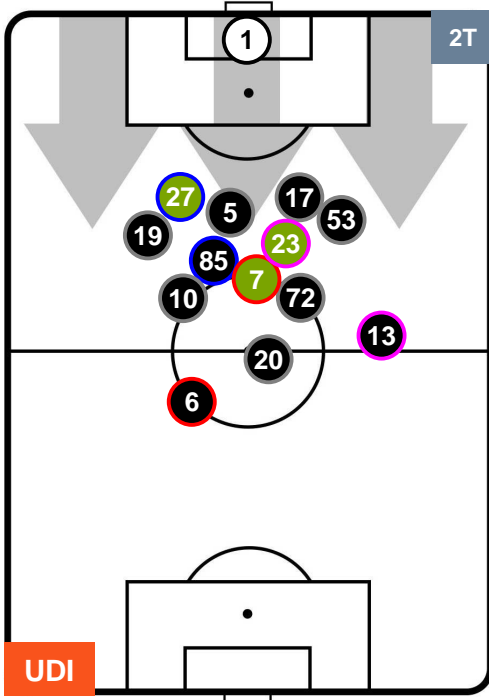

UDI 2

1 ATA

ATALANTA

POSIZIONI MEDIE

- Legenda:**
- 1ª Sostituzione ● Giocatore Entrato ● Giocatore Uscito
 - 2ª Sostituzione ● Giocatore Entrato ● Giocatore Uscito ■ Giocatore Entrato in sostituzione di ●
 - 3ª Sostituzione ● Giocatore Entrato ● Giocatore Uscito ■ Giocatore Entrato in sostituzione di ●

UDINESE

UDI 2

1 ATA

ATALANTA

POSIZIONI MEDIE POSSESSO PALLA (proprio)

- Legenda:**
- 1ª Sostituzione ● Giocatore Entrato ● Giocatore Uscito
 - 2ª Sostituzione ● Giocatore Entrato ● Giocatore Uscito ■ Giocatore Entrato in sostituzione di ●
 - 3ª Sostituzione ● Giocatore Entrato ● Giocatore Uscito ■ Giocatore Entrato in sostituzione di ●

UDINESE

UDI 2

1 ATA

ATALANTA

POSIZIONI MEDIE POSSESSO PALLA (avversario)

- Legenda:**
- 1ª Sostituzione ● Giocatore Entrato ● Giocatore Uscito
 - 2ª Sostituzione ● Giocatore Entrato ● Giocatore Uscito ■ Giocatore Entrato in sostituzione di ●
 - 3ª Sostituzione ● Giocatore Entrato ● Giocatore Uscito ■ Giocatore Entrato in sostituzione di ●