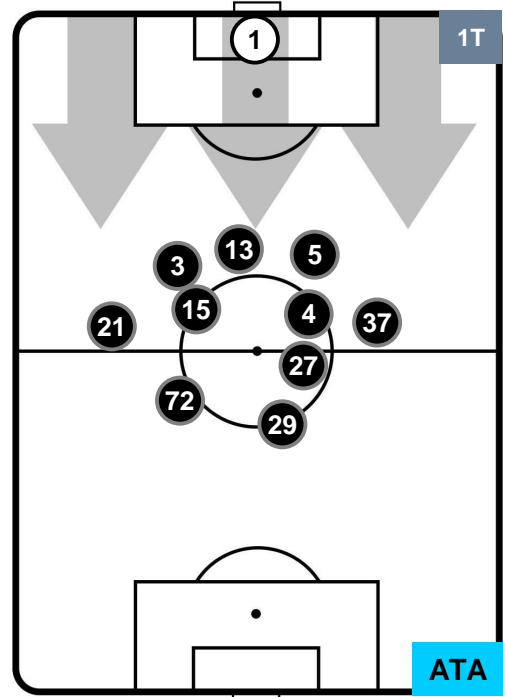

Jog-Run-Sprint (km 110.785)

28.978	73.17	8.637
--------	-------	-------

UDINESE

UDI 2

1 ATA

ATALANTA

HEATMAP

UDINESE

UDI 2

1 ATA

ATALANTA

POSIZIONI MEDIE

- Legenda:**
- 1ª Sostituzione ● Giocatore Entrato ● Giocatore Uscito
 - 2ª Sostituzione ● Giocatore Entrato ● Giocatore Uscito ■ Giocatore Entrato in sostituzione di ●
 - 3ª Sostituzione ● Giocatore Entrato ● Giocatore Uscito ■ Giocatore Entrato in sostituzione di ●

UDINESE

UDI 2

1 ATA

ATALANTA

POSIZIONI MEDIE POSSESSO PALLA (proprio)

- Legenda:**
- 1ª Sostituzione ● Giocatore Entrato ● Giocatore Uscito
 - 2ª Sostituzione ● Giocatore Entrato ● Giocatore Uscito ■ Giocatore Entrato in sostituzione di ●
 - 3ª Sostituzione ● Giocatore Entrato ● Giocatore Uscito ■ Giocatore Entrato in sostituzione di ●