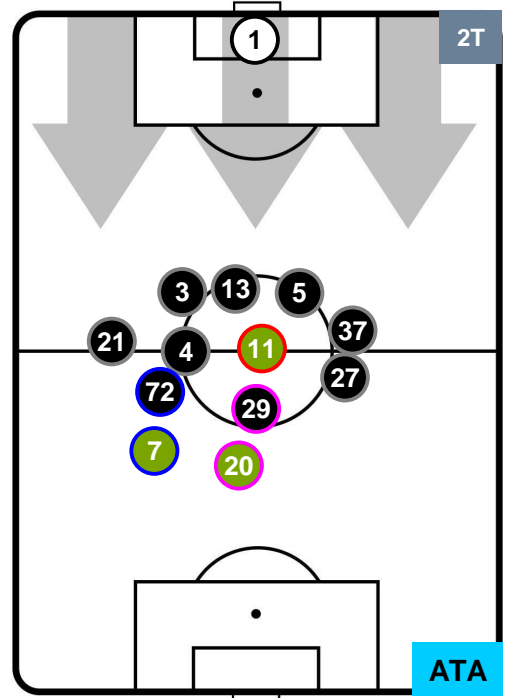

Jog-Run-Sprint (km 110.785)

28.978	73.17	8.637
--------	-------	-------

UDINESE

UDI 2

1 ATA

ATALANTA

HEATMAP

UDINESE

UDI 2

1 ATA

ATALANTA

POSIZIONI MEDIE

- Legenda:**
- 1ª Sostituzione ● Giocatore Entrato ● Giocatore Uscito
 - 2ª Sostituzione ● Giocatore Entrato ● Giocatore Uscito ■ Giocatore Entrato in sostituzione di ●
 - 3ª Sostituzione ● Giocatore Entrato ● Giocatore Uscito ■ Giocatore Entrato in sostituzione di ●