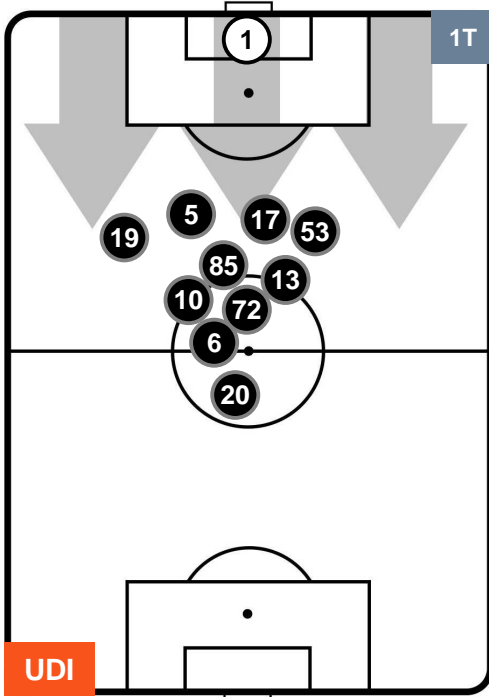

UDI 2

1 ATA

ATALANTA

POSIZIONI MEDIE

- Legenda:**
- 1ª Sostituzione ● Giocatore Entrato ● Giocatore Uscito
 - 2ª Sostituzione ● Giocatore Entrato ● Giocatore Uscito ■ Giocatore Entrato in sostituzione di ●
 - 3ª Sostituzione ● Giocatore Entrato ● Giocatore Uscito ■ Giocatore Entrato in sostituzione di ●

UDINESE

UDI 2

1 ATA

ATALANTA

POSIZIONI MEDIE POSSESSO PALLA (proprio)

- Legenda:**
- 1ª Sostituzione ● Giocatore Entrato ● Giocatore Uscito
 - 2ª Sostituzione ● Giocatore Entrato ● Giocatore Uscito ■ Giocatore Entrato in sostituzione di ●
 - 3ª Sostituzione ● Giocatore Entrato ● Giocatore Uscito ■ Giocatore Entrato in sostituzione di ●

UDINESE

UDI 2

1 ATA

ATALANTA

POSIZIONI MEDIE POSSESSO PALLA (avversario)

- Legenda:**
- 1ª Sostituzione ● Giocatore Entrato ● Giocatore Uscito
 - 2ª Sostituzione ● Giocatore Entrato ● Giocatore Uscito ■ Giocatore Entrato in sostituzione di ●
 - 3ª Sostituzione ● Giocatore Entrato ● Giocatore Uscito ■ Giocatore Entrato in sostituzione di ●