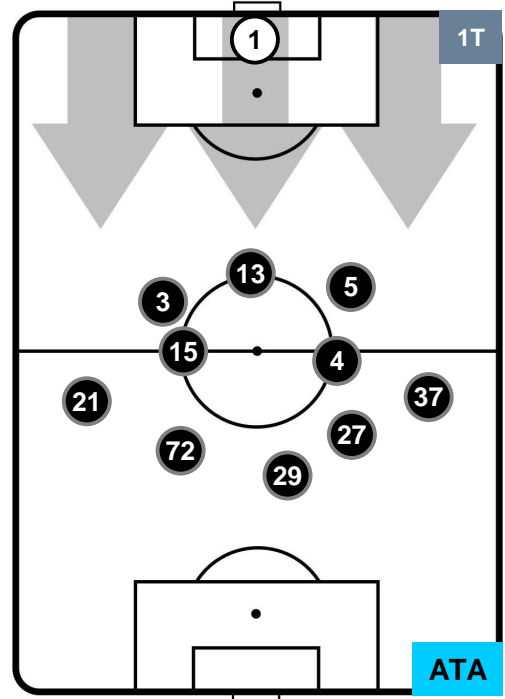

UDI 2

1 ATA

ATALANTA

POSIZIONI MEDIE

- Legenda:**
- 1ª Sostituzione ● Giocatore Entrato ● Giocatore Uscito
 - 2ª Sostituzione ● Giocatore Entrato ● Giocatore Uscito ■ Giocatore Entrato in sostituzione di ●
 - 3ª Sostituzione ● Giocatore Entrato ● Giocatore Uscito ■ Giocatore Entrato in sostituzione di ●

UDINESE

UDI 2

1 ATA

ATALANTA

POSIZIONI MEDIE POSSESSO PALLA (proprio)

- Legenda:**
- 1ª Sostituzione ● Giocatore Entrato ● Giocatore Uscito
 - 2ª Sostituzione ● Giocatore Entrato ● Giocatore Uscito ■ Giocatore Entrato in sostituzione di ●
 - 3ª Sostituzione ● Giocatore Entrato ● Giocatore Uscito ■ Giocatore Entrato in sostituzione di ●

UDINESE

UDI 2

1 ATA

ATALANTA

POSIZIONI MEDIE POSSESSO PALLA (avversario)

- Legenda:**
- 1ª Sostituzione ● Giocatore Entrato ● Giocatore Uscito
 - 2ª Sostituzione ● Giocatore Entrato ● Giocatore Uscito ■ Giocatore Entrato in sostituzione di ●
 - 3ª Sostituzione ● Giocatore Entrato ● Giocatore Uscito ■ Giocatore Entrato in sostituzione di ●