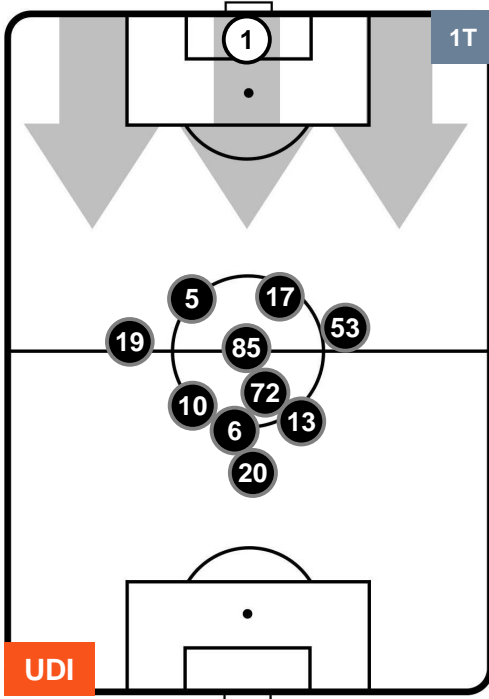

UDI 2

1 ATA

ATALANTA

POSIZIONI MEDIE

- Legenda:**
- 1ª Sostituzione ● Giocatore Entrato ● Giocatore Uscito
 - 2ª Sostituzione ● Giocatore Entrato ● Giocatore Uscito ■ Giocatore Entrato in sostituzione di ●
 - 3ª Sostituzione ● Giocatore Entrato ● Giocatore Uscito ■ Giocatore Entrato in sostituzione di ●

UDINESE

UDI 2

1 ATA

ATALANTA

POSIZIONI MEDIE POSSESSO PALLA (proprio)

- Legenda:**
- 1ª Sostituzione ● Giocatore Entrato ● Giocatore Uscito
 - 2ª Sostituzione ● Giocatore Entrato ● Giocatore Uscito ■ Giocatore Entrato in sostituzione di ●
 - 3ª Sostituzione ● Giocatore Entrato ● Giocatore Uscito ■ Giocatore Entrato in sostituzione di ●

UDINESE

UDI 2

1 ATA

ATALANTA

POSIZIONI MEDIE POSSESSO PALLA (avversario)

- Legenda:**
- 1ª Sostituzione ● Giocatore Entrato ● Giocatore Uscito
 - 2ª Sostituzione ● Giocatore Entrato ● Giocatore Uscito ■ Giocatore Entrato in sostituzione di ●
 - 3ª Sostituzione ● Giocatore Entrato ● Giocatore Uscito ■ Giocatore Entrato in sostituzione di ●