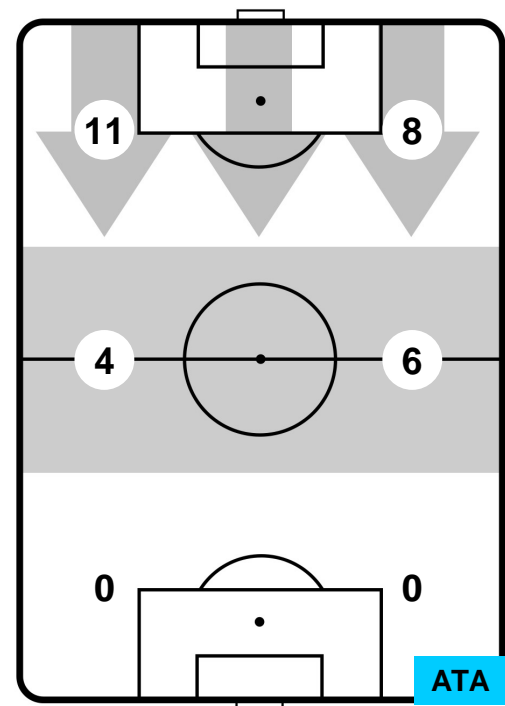

1 ATA

ATALANTA

ZONE DI TIRO

CROSS IN GIOCO

PALLE RECUPERATE

UDINESE

UDI 2

1 ATA

ATALANTA

MVP (Most Valuable Player)

ANTONIN BARAK		72
UDINESE		UDI
Ruolo:	Centrocampista	
Altezza:	1,9m	
Peso:	86 Kg	
Data Nascita:	03/12/1994	
Nazionalità:	CZE	
Jog 22% - Run 71% - Sprint 7%		Km 11.866
2.554	8.421	0.891
Statistiche		
Gol	1	
Occasioni da gol	1	
Totale tiri	1	
Tiri in porta (Gol)	1(1)	
Azioni attacco	1	
Palle recuperate	4	
Falli subiti	3	
Minuti giocati	95'	

JASMIN KURTIC		27
ATALANTA		ATA
Ruolo:	Centrocampista	
Altezza:	1,86m	
Peso:	88 Kg	
Data Nascita:	10/01/1989	
Nazionalità:	SVN	
Jog 21% - Run 70% - Sprint 9%		Km 12.032
2.583	8.418	1.031
Statistiche		
Gol	1	
Occasioni da gol	1	
Totale tiri	1	
Tiri in porta (Gol)	1(1)	
Azioni attacco	2	
Palle recuperate	3	
Falli subiti	2	
Minuti giocati	95'	