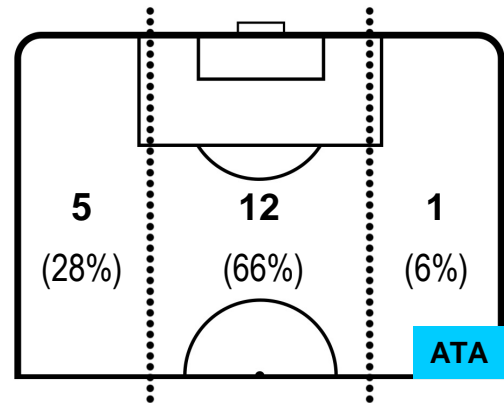

BILANCIAMENTO OFFENSIVO