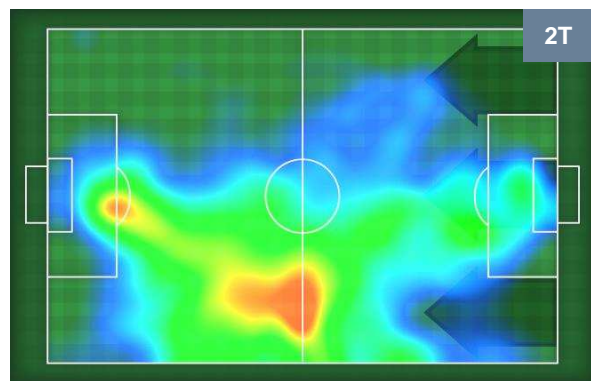

UDINESE

UDI 2

1 ATA

ATALANTA

MVP (Most Valuable Player)

ANTONIN BARAK		72
UDINESE		UDI
Ruolo:	Centrocampista	
Altezza:	1,9m	
Peso:	86 Kg	
Data Nascita:	03/12/1994	
Nazionalità:	CZE	
Jog 22% - Run 71% - Sprint 7%		Km 11.866
2.554	8.421	0.891
Statistiche		
Gol	1	
Occasioni da gol	1	
Totale tiri	1	
Tiri in porta (Gol)	1(1)	
Azioni attacco	1	
Palle recuperate	4	
Falli subiti	3	
Minuti giocati	95'	

JASMIN KURTIC		27
ATALANTA		ATA
Ruolo:	Centrocampista	
Altezza:	1,86m	
Peso:	88 Kg	
Data Nascita:	10/01/1989	
Nazionalità:	SVN	
Jog 21% - Run 70% - Sprint 9%		Km 12.032
2.583	8.418	1.031
Statistiche		
Gol	1	
Occasioni da gol	1	
Totale tiri	1	
Tiri in porta (Gol)	1(1)	
Azioni attacco	2	
Palle recuperate	3	
Falli subiti	2	
Minuti giocati	95'	

HeatMap

HeatMap