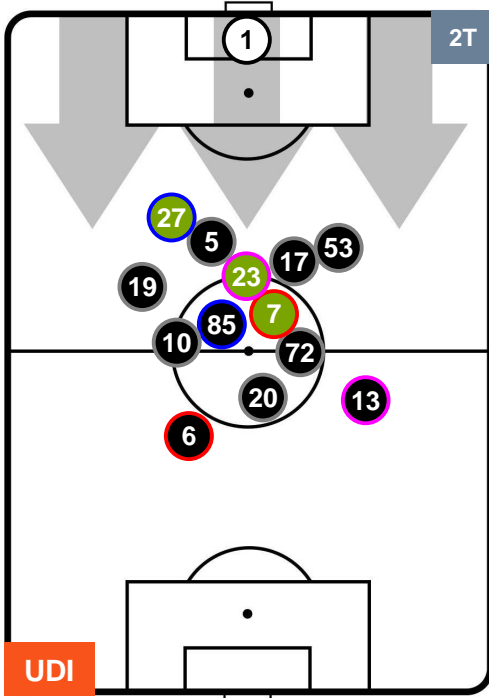

Jog-Run-Sprint (km 110.785)

28.978	73.17	8.637
--------	-------	-------

UDINESE

UDI 2

1 ATA

ATALANTA

HEATMAP

UDINESE

UDI 2

1 ATA

ATALANTA

POSIZIONI MEDIE

- Legenda:**
- 1ª Sostituzione ● Giocatore Entrato ● Giocatore Uscito
 - 2ª Sostituzione ● Giocatore Entrato ● Giocatore Uscito ■ Giocatore Entrato in sostituzione di ●
 - 3ª Sostituzione ● Giocatore Entrato ● Giocatore Uscito ■ Giocatore Entrato in sostituzione di ●