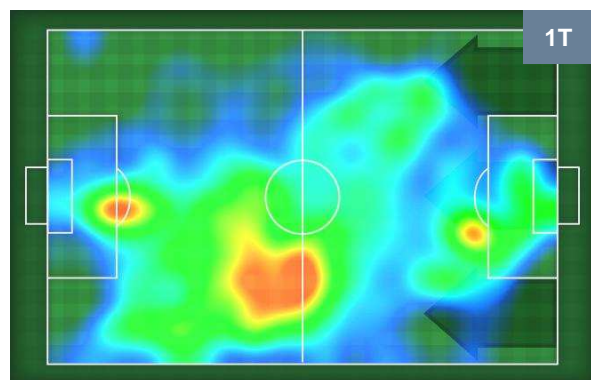

UDINESE

UDI 2

1 ATA

ATALANTA

MVP (Most Valuable Player)

ANTONIN BARAK		72
UDINESE		UDI
Ruolo:	Centrocampista	
Altezza:	1,9m	
Peso:	86 Kg	
Data Nascita:	03/12/1994	
Nazionalità:	CZE	
Jog 22% - Run 71% - Sprint 7%		Km 11.866
2.554	8.421	0.891
Statistiche		
Gol	1	
Occasioni da gol	1	
Totale tiri	1	
Tiri in porta (Gol)	1(1)	
Azioni attacco	1	
Palle recuperate	4	
Falli subiti	3	
Minuti giocati	95'	

JASMIN KURTIC		27
ATALANTA		ATA
Ruolo:	Centrocampista	
Altezza:	1,86m	
Peso:	88 Kg	
Data Nascita:	10/01/1989	
Nazionalità:	SVN	
Jog 21% - Run 70% - Sprint 9%		Km 12.032
2.583	8.418	1.031
Statistiche		
Gol	1	
Occasioni da gol	1	
Totale tiri	1	
Tiri in porta (Gol)	1(1)	
Azioni attacco	2	
Palle recuperate	3	
Falli subiti	2	
Minuti giocati	95'	

HeatMap