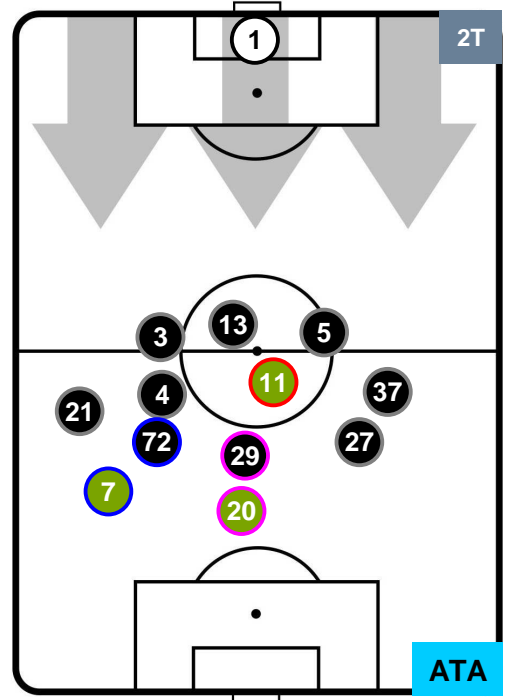

UDI 2

1 ATA

ATALANTA

POSIZIONI MEDIE

- Legenda:**
- 1ª Sostituzione ● Giocatore Entrato ● Giocatore Uscito
 - 2ª Sostituzione ● Giocatore Entrato ● Giocatore Uscito ■ Giocatore Entrato in sostituzione di ●
 - 3ª Sostituzione ● Giocatore Entrato ● Giocatore Uscito ■ Giocatore Entrato in sostituzione di ●

UDINESE

UDI 2

1 ATA

ATALANTA

POSIZIONI MEDIE POSSESSO PALLA (proprio)

- Legenda:**
- 1ª Sostituzione ● Giocatore Entrato ● Giocatore Uscito
 - 2ª Sostituzione ● Giocatore Entrato ● Giocatore Uscito ■ Giocatore Entrato in sostituzione di ●
 - 3ª Sostituzione ● Giocatore Entrato ● Giocatore Uscito ■ Giocatore Entrato in sostituzione di ●

UDINESE

UDI 2

1 ATA

ATALANTA

POSIZIONI MEDIE POSSESSO PALLA (avversario)

- Legenda:**
- 1ª Sostituzione ● Giocatore Entrato ● Giocatore Uscito
 - 2ª Sostituzione ● Giocatore Entrato ● Giocatore Uscito ■ Giocatore Entrato in sostituzione di ●
 - 3ª Sostituzione ● Giocatore Entrato ● Giocatore Uscito ■ Giocatore Entrato in sostituzione di ●