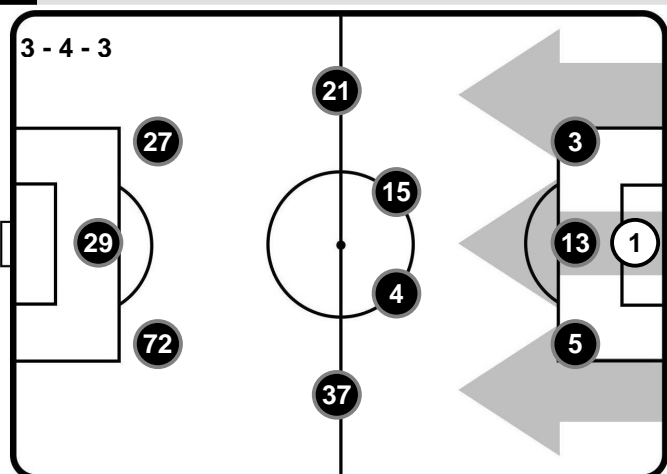

ATALANTA

- 1 ETRIT BERISHA (P)
- 3 RAFAEL TOLOI
- 13 MATTIA CALDARA
- 5 ANDREA MASIELLO
- 21 TIMOTHY CASTAGNE
- 15 MARTEN DE ROON
- 4 BRYAN CRISTANTE
- 37 LEONARDO SPINAZZOLA
- 27 JASMIN KURTIC
- 29 ANDREA PETAGNA
- 72 JOSIP ILICIC