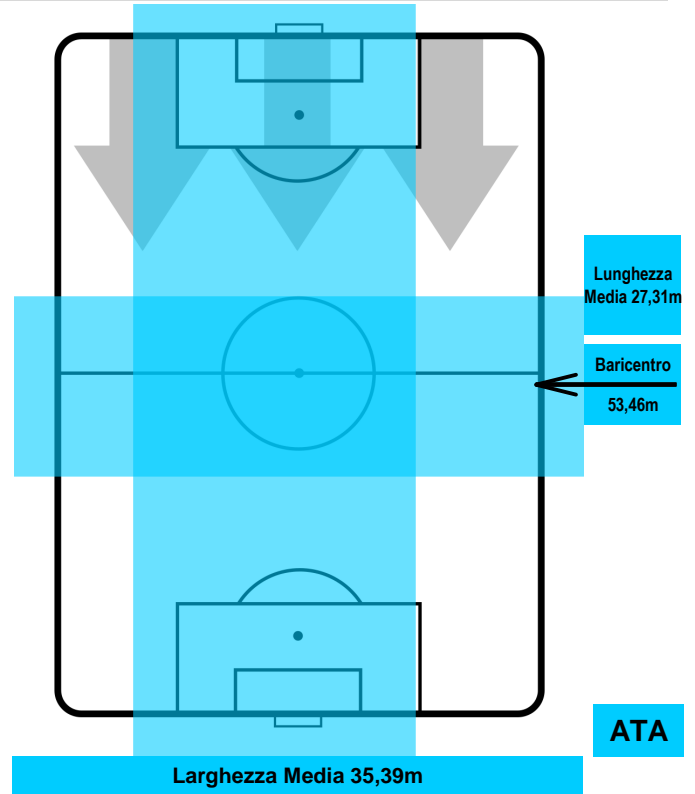

UDI 2

1 ATA

ATALANTA

POSIZIONI MEDIE

- Legenda:**
- 1ª Sostituzione ● Giocatore Entrato ● Giocatore Uscito
 - 2ª Sostituzione ● Giocatore Entrato ● Giocatore Uscito ■ Giocatore Entrato in sostituzione di ●
 - 3ª Sostituzione ● Giocatore Entrato ● Giocatore Uscito ■ Giocatore Entrato in sostituzione di ●

UDINESE

UDI 2

1 ATA

ATALANTA

POSIZIONI MEDIE POSSESSO PALLA (avversario)

- Legenda:**
- 1ª Sostituzione ● Giocatore Entrato ● Giocatore Uscito
 - 2ª Sostituzione ● Giocatore Entrato ● Giocatore Uscito ■ Giocatore Entrato in sostituzione di ●
 - 3ª Sostituzione ● Giocatore Entrato ● Giocatore Uscito ■ Giocatore Entrato in sostituzione di ●

UDINESE

UDI 2

1 ATA

ATALANTA

BARICENTRO

BILANCIAMENTO OFFENSIVO

UDINESE

UDI 2

ATALANTA

MVP (Most Valuable Player)

ANTONIN BARAK		72
UDINESE		UDI
Ruolo:	Centrocampista	
Altezza:	1,9m	
Peso:	86 Kg	
Data Nascita:	03/12/1994	
Nazionalità:	CZE	
Jog 22% - Run 71% - Sprint 7%		Km 11.866
2.554	8.421	0.891
Statistiche		
Gol	1	
Occasioni da gol	1	
Totale tiri	1	
Tiri in porta (Gol)	1(1)	
Azioni attacco	1	
Palle recuperate	4	
Falli subiti	3	
Minuti giocati	95'	