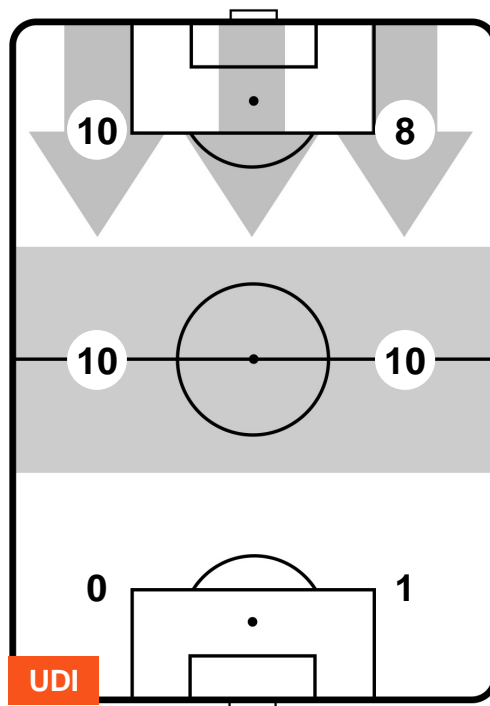

1 ATA

ATALANTA

ZONE DI TIRO

CROSS IN GIOCO

PALLE RECUPERATE

UDINESE

UDI 2

1 ATA

ATALANTA

MVP (Most Valuable Player)

ANTONIN BARAK		72
UDINESE		UDI
Ruolo:	Centrocampista	
Altezza:	1,9m	
Peso:	86 Kg	
Data Nascita:	03/12/1994	
Nazionalità:	CZE	
Jog 22% - Run 71% - Sprint 7%		Km 11.866
2.554	8.421	0.891
Statistiche		
Gol	1	
Occasioni da gol	1	
Totale tiri	1	
Tiri in porta (Gol)	1(1)	
Azioni attacco	1	
Palle recuperate	4	
Falli subiti	3	
Minuti giocati	95'	

JASMIN KURTIC		27
ATALANTA		ATA
Ruolo:	Centrocampista	
Altezza:	1,86m	
Peso:	88 Kg	
Data Nascita:	10/01/1989	
Nazionalità:	SVN	
Jog 21% - Run 70% - Sprint 9%		Km 12.032
2.583	8.418	1.031
Statistiche		
Gol	1	
Occasioni da gol	1	
Totale tiri	1	
Tiri in porta (Gol)	1(1)	
Azioni attacco	2	
Palle recuperate	3	
Falli subiti	2	
Minuti giocati	95'	