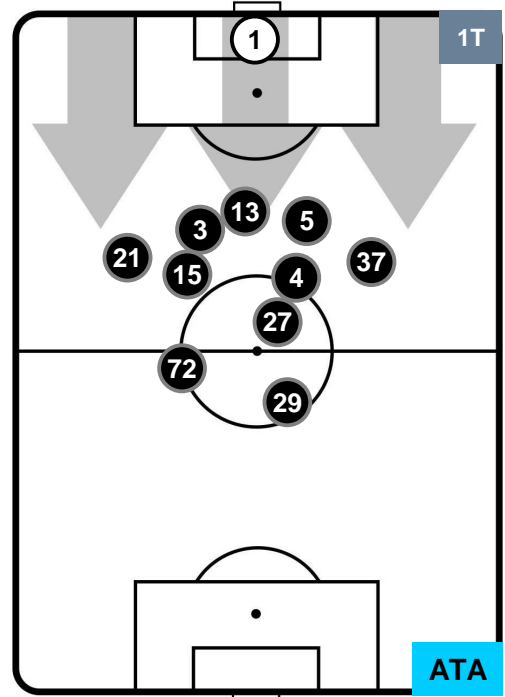

UDI 2

1 ATA

ATALANTA

POSIZIONI MEDIE

- Legenda:**
- 1ª Sostituzione ● Giocatore Entrato ● Giocatore Uscito
 - 2ª Sostituzione ● Giocatore Entrato ● Giocatore Uscito ■ Giocatore Entrato in sostituzione di ●
 - 3ª Sostituzione ● Giocatore Entrato ● Giocatore Uscito ■ Giocatore Entrato in sostituzione di ●

UDINESE

UDI 2

1 ATA

ATALANTA

POSIZIONI MEDIE POSSESSO PALLA (proprio)

- Legenda:**
- 1ª Sostituzione ● Giocatore Entrato ● Giocatore Uscito
 - 2ª Sostituzione ● Giocatore Entrato ● Giocatore Uscito ■ Giocatore Entrato in sostituzione di ●
 - 3ª Sostituzione ● Giocatore Entrato ● Giocatore Uscito ■ Giocatore Entrato in sostituzione di ●

UDINESE

UDI 2

1 ATA

ATALANTA

POSIZIONI MEDIE POSSESSO PALLA (avversario)

- Legenda:**
- 1ª Sostituzione ● Giocatore Entrato ● Giocatore Uscito
 - 2ª Sostituzione ● Giocatore Entrato ● Giocatore Uscito ■ Giocatore Entrato in sostituzione di ●
 - 3ª Sostituzione ● Giocatore Entrato ● Giocatore Uscito ■ Giocatore Entrato in sostituzione di ●