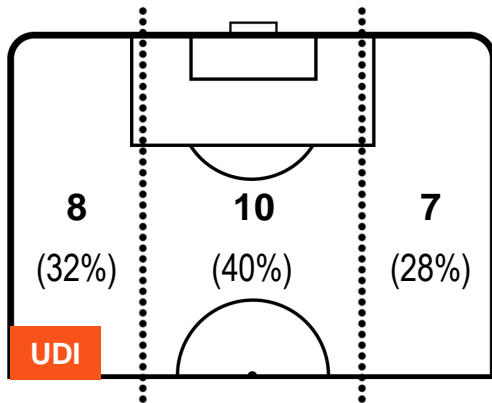

UDINESE

UDI 2

1 ATA

ATALANTA

POSIZIONI MEDIE POSSESSO PALLA (avversario)

- Legenda:**
- 1ª Sostituzione ● Giocatore Entrato ● Giocatore Uscito
 - 2ª Sostituzione ● Giocatore Entrato ● Giocatore Uscito ■ Giocatore Entrato in sostituzione di ●
 - 3ª Sostituzione ● Giocatore Entrato ● Giocatore Uscito ■ Giocatore Entrato in sostituzione di ●

UDINESE

UDI 2

1 ATA

ATALANTA

BARICENTRO

BILANCIAMENTO OFFENSIVO

UDINESE

UDI 2

1 ATA

ATALANTA

ZONE DI TIRO

CROSS IN GIOCO

PALLE RECUPERATE

UDINESE

UDI 2

1 ATA

JASMIN KURTIC		27
ATALANTA		ATA
Ruolo:	Centrocampista	
Altezza:	1,86m	
Peso:	88 Kg	
Data Nascita:	10/01/1989	
Nazionalità:	SVN	
Jog 21% - Run 70% - Sprint 9%		Km 12.032
2.583	8.418	1.031
Statistiche		
Gol	1	
Occasioni da gol	1	
Totale tiri	1	
Tiri in porta (Gol)	1(1)	
Azioni attacco	2	
Palle recuperate	3	
Falli subiti	2	
Minuti giocati	95'	