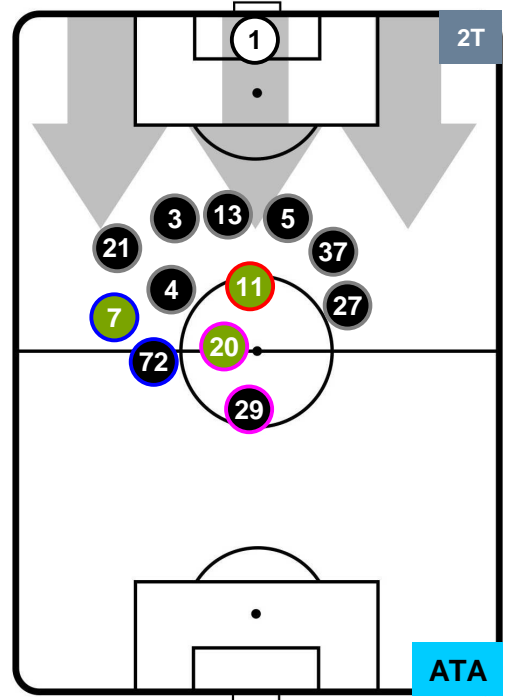

UDI 2

1 ATA

ATALANTA

POSIZIONI MEDIE

- Legenda:**
- 1ª Sostituzione ● Giocatore Entrato ● Giocatore Uscito
 - 2ª Sostituzione ● Giocatore Entrato ● Giocatore Uscito ■ Giocatore Entrato in sostituzione di ●
 - 3ª Sostituzione ● Giocatore Entrato ● Giocatore Uscito ■ Giocatore Entrato in sostituzione di ●

UDINESE

UDI 2

1 ATA

ATALANTA

POSIZIONI MEDIE POSSESSO PALLA (proprio)

- Legenda:**
- 1ª Sostituzione ● Giocatore Entrato ● Giocatore Uscito
 - 2ª Sostituzione ● Giocatore Entrato ● Giocatore Uscito ■ Giocatore Entrato in sostituzione di ●
 - 3ª Sostituzione ● Giocatore Entrato ● Giocatore Uscito ■ Giocatore Entrato in sostituzione di ●

UDINESE

UDI 2

1 ATA

ATALANTA

POSIZIONI MEDIE POSSESSO PALLA (avversario)

- Legenda:**
- 1ª Sostituzione ● Giocatore Entrato ● Giocatore Uscito
 - 2ª Sostituzione ● Giocatore Entrato ● Giocatore Uscito ■ Giocatore Entrato in sostituzione di ●
 - 3ª Sostituzione ● Giocatore Entrato ● Giocatore Uscito ■ Giocatore Entrato in sostituzione di ●