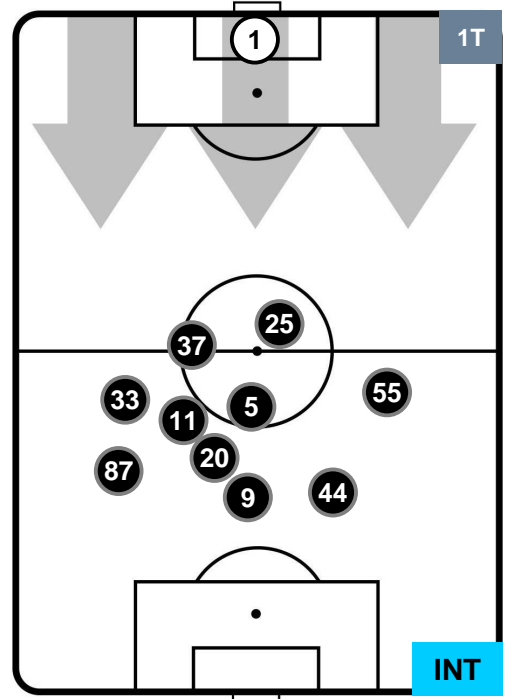

HELLAS VERONA

VER 1

2 INT

INTER

POSIZIONI MEDIE

- Legenda:**
- 1ª Sostituzione ● Giocatore Entrato ● Giocatore Uscito
 - 2ª Sostituzione ● Giocatore Entrato ● Giocatore Uscito ■ Giocatore Entrato in sostituzione di ●
 - 3ª Sostituzione ● Giocatore Entrato ● Giocatore Uscito ■ Giocatore Entrato in sostituzione di ●

HELLAS VERONA

VER 1

2 INT

INTER

POSIZIONI MEDIE POSSESSO PALLA (proprio)

- Legenda:**
- 1ª Sostituzione ● Giocatore Entrato ● Giocatore Uscito
 - 2ª Sostituzione ● Giocatore Entrato ● Giocatore Uscito ■ Giocatore Entrato in sostituzione di ●
 - 3ª Sostituzione ● Giocatore Entrato ● Giocatore Uscito ■ Giocatore Entrato in sostituzione di ●

HELLAS VERONA

VER 1

2 INT

INTER

POSIZIONI MEDIE POSSESSO PALLA (avversario)

- Legenda:**
- 1ª Sostituzione ● Giocatore Entrato ● Giocatore Uscito
 - 2ª Sostituzione ● Giocatore Entrato ● Giocatore Uscito ■ Giocatore Entrato in sostituzione di ●
 - 3ª Sostituzione ● Giocatore Entrato ● Giocatore Uscito ■ Giocatore Entrato in sostituzione di ●