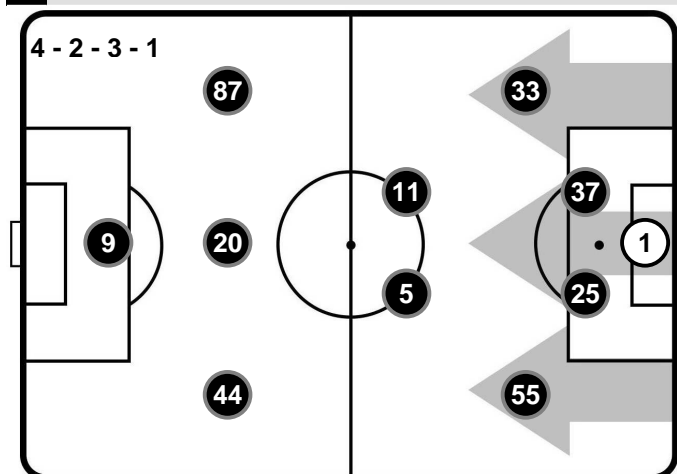

A disposizione

- 27 DANIELE PADELLI
- 46 TOMMASO BERNI
- 7 JOAO CANELO
- 10 JOAO MARIO
- 13 ANDREA RANOCCHIA
- 17 YANN KARAMOH
- 21 DAVIDE SANTON
- 23 EDER
- 29 DALBERT
- 77 MARCELO BROZOVIC
- 99 ANDREA PINAMONTI

Allenatore: LUCIANO SPALLETTI

CLAUDIO GAVILLUCCI

ANDREA CRISPO

RODOLFO DI VUOLO

NICCOLO' BARONI

MASSIMILIANO IRRATI

FABIANO PRETI