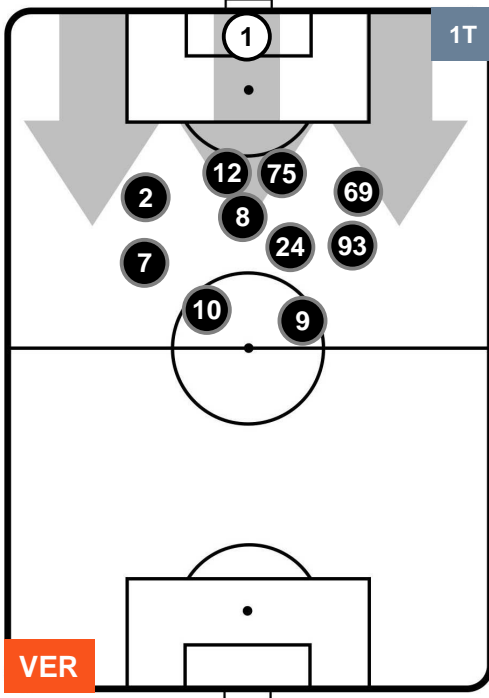

HELLAS VERONA

VER 1

2 INT

INTER

POSIZIONI MEDIE

- Legenda:**
- 1ª Sostituzione ● Giocatore Entrato ● Giocatore Uscito
 - 2ª Sostituzione ● Giocatore Entrato ● Giocatore Uscito ■ Giocatore Entrato in sostituzione di ●
 - 3ª Sostituzione ● Giocatore Entrato ● Giocatore Uscito ■ Giocatore Entrato in sostituzione di ●

HELLAS VERONA

VER 1

2 INT

INTER

POSIZIONI MEDIE POSSESSO PALLA (proprio)

- Legenda:**
- 1ª Sostituzione ● Giocatore Entrato ● Giocatore Uscito
 - 2ª Sostituzione ● Giocatore Entrato ● Giocatore Uscito ■ Giocatore Entrato in sostituzione di ●
 - 3ª Sostituzione ● Giocatore Entrato ● Giocatore Uscito ■ Giocatore Entrato in sostituzione di ●

HELLAS VERONA

VER 1

2 INT

INTER

POSIZIONI MEDIE POSSESSO PALLA (avversario)

- Legenda:**
- 1ª Sostituzione ● Giocatore Entrato ● Giocatore Uscito
 - 2ª Sostituzione ● Giocatore Entrato ● Giocatore Uscito ■ Giocatore Entrato in sostituzione di ●
 - 3ª Sostituzione ● Giocatore Entrato ● Giocatore Uscito ■ Giocatore Entrato in sostituzione di ●