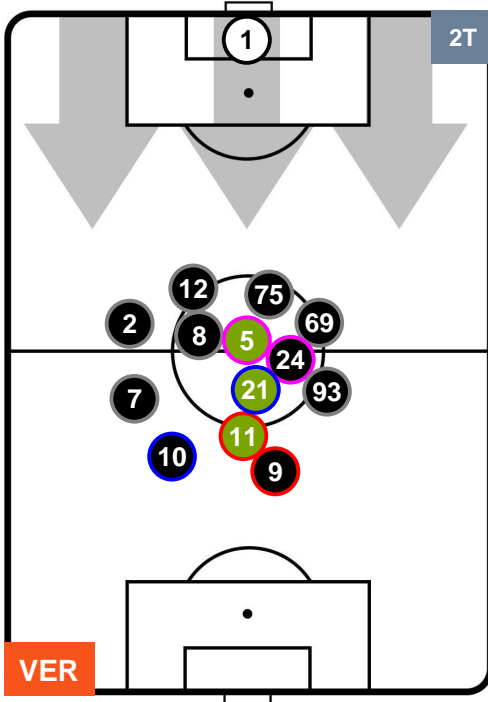

HELLAS VERONA

VER 1

2 INT

INTER

POSIZIONI MEDIE

- Legenda:**
- 1ª Sostituzione ● Giocatore Entrato ● Giocatore Uscito
 - 2ª Sostituzione ● Giocatore Entrato ● Giocatore Uscito ■ Giocatore Entrato in sostituzione di ●
 - 3ª Sostituzione ● Giocatore Entrato ● Giocatore Uscito ■ Giocatore Entrato in sostituzione di ●

HELLAS VERONA

VER 1

2 INT

INTER

POSIZIONI MEDIE POSSESSO PALLA (proprio)

- Legenda:**
- 1ª Sostituzione ● Giocatore Entrato ● Giocatore Uscito
 - 2ª Sostituzione ● Giocatore Entrato ● Giocatore Uscito ■ Giocatore Entrato in sostituzione di ●
 - 3ª Sostituzione ● Giocatore Entrato ● Giocatore Uscito ■ Giocatore Entrato in sostituzione di ●