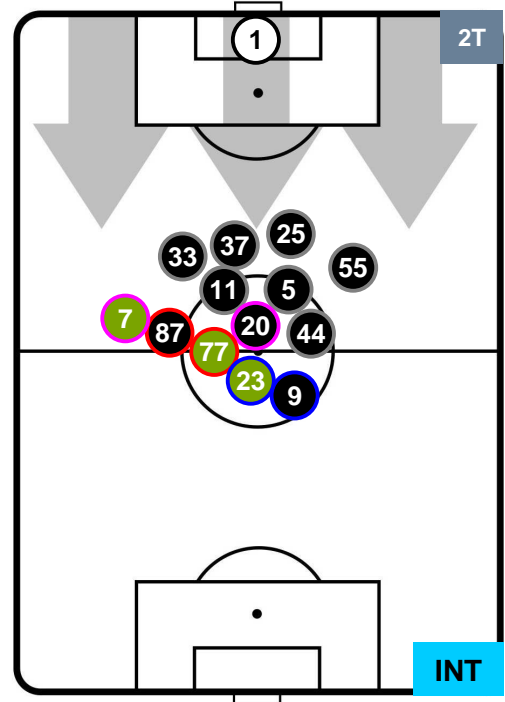

HELLAS VERONA

VER 1

2 INT

INTER

POSIZIONI MEDIE

- Legenda:**
- 1ª Sostituzione ● Giocatore Entrato ● Giocatore Uscito
 - 2ª Sostituzione ● Giocatore Entrato ● Giocatore Uscito ■ Giocatore Entrato in sostituzione di ●
 - 3ª Sostituzione ● Giocatore Entrato ● Giocatore Uscito ■ Giocatore Entrato in sostituzione di ●

HELLAS VERONA

VER 1

2 INT

INTER

POSIZIONI MEDIE POSSESSO PALLA (proprio)

- Legenda:**
- 1ª Sostituzione ● Giocatore Entrato ● Giocatore Uscito
 - 2ª Sostituzione ● Giocatore Entrato ● Giocatore Uscito ■ Giocatore Entrato in sostituzione di ●
 - 3ª Sostituzione ● Giocatore Entrato ● Giocatore Uscito ■ Giocatore Entrato in sostituzione di ●