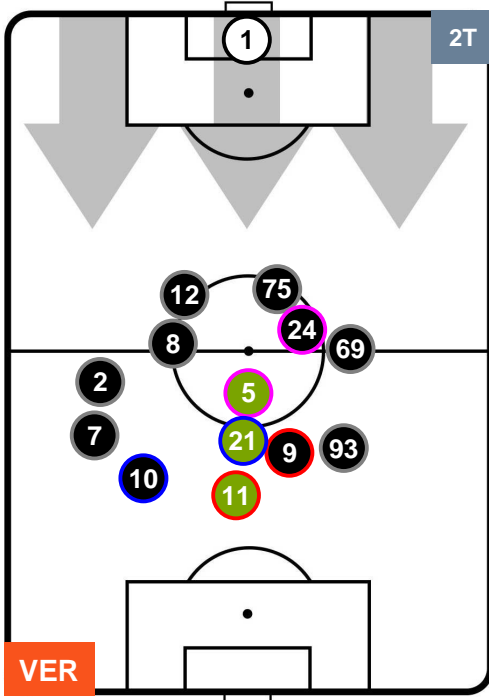

HELLAS VERONA

VER 1

2 INT

INTER

POSIZIONI MEDIE

- Legenda:**
- 1ª Sostituzione ● Giocatore Entrato ● Giocatore Uscito
 - 2ª Sostituzione ● Giocatore Entrato ● Giocatore Uscito ■ Giocatore Entrato in sostituzione di ●
 - 3ª Sostituzione ● Giocatore Entrato ● Giocatore Uscito ■ Giocatore Entrato in sostituzione di ●

HELLAS VERONA

VER 1

2 INT

INTER

POSIZIONI MEDIE POSSESSO PALLA (proprio)

- Legenda:**
- 1ª Sostituzione ● Giocatore Entrato ● Giocatore Uscito
 - 2ª Sostituzione ● Giocatore Entrato ● Giocatore Uscito ■ Giocatore Entrato in sostituzione di ●
 - 3ª Sostituzione ● Giocatore Entrato ● Giocatore Uscito ■ Giocatore Entrato in sostituzione di ●

HELLAS VERONA

VER 1

2 INT

INTER

POSIZIONI MEDIE POSSESSO PALLA (avversario)

- Legenda:**
- 1ª Sostituzione ● Giocatore Entrato ● Giocatore Uscito
 - 2ª Sostituzione ● Giocatore Entrato ● Giocatore Uscito ■ Giocatore Entrato in sostituzione di ●
 - 3ª Sostituzione ● Giocatore Entrato ● Giocatore Uscito ■ Giocatore Entrato in sostituzione di ●