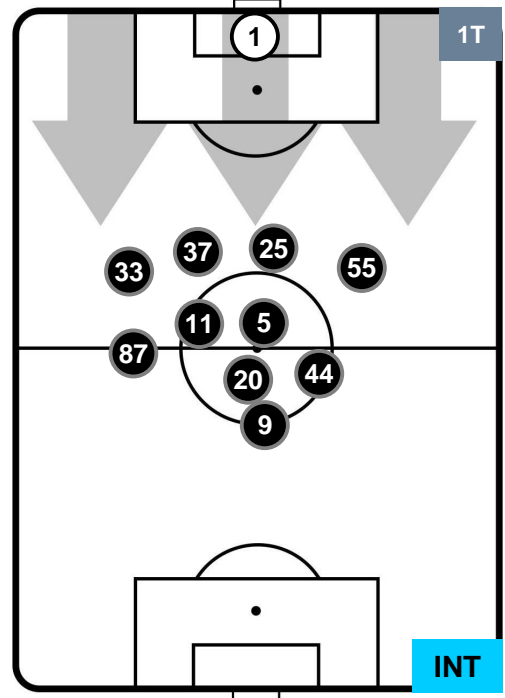

HELLAS VERONA

VER 1

2 INT

INTER

POSIZIONI MEDIE

- Legenda:**
- 1ª Sostituzione ● Giocatore Entrato ● Giocatore Uscito
 - 2ª Sostituzione ● Giocatore Entrato ● Giocatore Uscito ■ Giocatore Entrato in sostituzione di ●
 - 3ª Sostituzione ● Giocatore Entrato ● Giocatore Uscito ■ Giocatore Entrato in sostituzione di ●

HELLAS VERONA

VER 1

2 INT

INTER

POSIZIONI MEDIE POSSESSO PALLA (proprio)

- Legenda:**
- 1ª Sostituzione ● Giocatore Entrato ● Giocatore Uscito
 - 2ª Sostituzione ● Giocatore Entrato ● Giocatore Uscito ■ Giocatore Entrato in sostituzione di ●
 - 3ª Sostituzione ● Giocatore Entrato ● Giocatore Uscito ■ Giocatore Entrato in sostituzione di ●

HELLAS VERONA

VER 1

2 INT

INTER

POSIZIONI MEDIE POSSESSO PALLA (avversario)

- Legenda:**
- 1ª Sostituzione ● Giocatore Entrato ● Giocatore Uscito
 - 2ª Sostituzione ● Giocatore Entrato ● Giocatore Uscito ■ Giocatore Entrato in sostituzione di ●
 - 3ª Sostituzione ● Giocatore Entrato ● Giocatore Uscito ■ Giocatore Entrato in sostituzione di ●