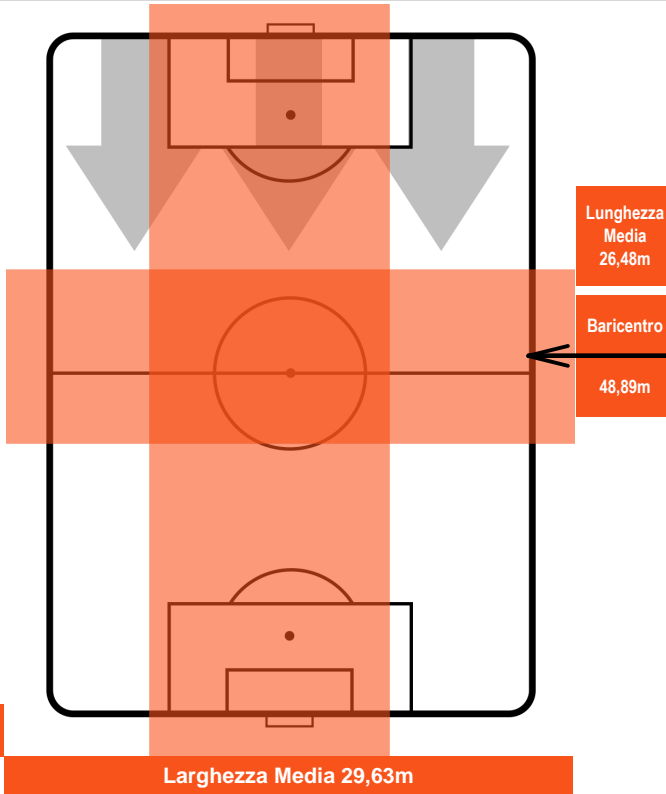

HELLAS VERONA

VER 1

2 INT

INTER

BARICENTRO