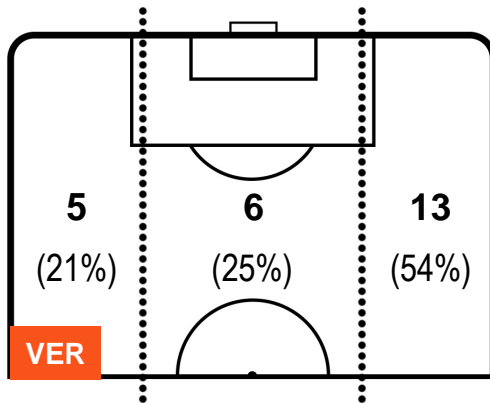

HELLAS VERONA

VER 1

2 INT

INTER

POSIZIONI MEDIE POSSESSO PALLA (avversario)

- Legenda:**
- 1ª Sostituzione ● Giocatore Entrato ● Giocatore Uscito
 - 2ª Sostituzione ● Giocatore Entrato ● Giocatore Uscito ■ Giocatore Entrato in sostituzione di ●
 - 3ª Sostituzione ● Giocatore Entrato ● Giocatore Uscito ■ Giocatore Entrato in sostituzione di ●

HELLAS VERONA

VER 1

2 INT

INTER

BARICENTRO

BILANCIAMENTO OFFENSIVO

HELLAS VERONA

VER 1

2 INT

INTER

ZONE DI TIRO

1	Gol	2
3	In porta	7
1	Fuori Porta	9

CROSS IN GIOCO

PALLE RECUPERATE

HELLAS VERONA

VER 1