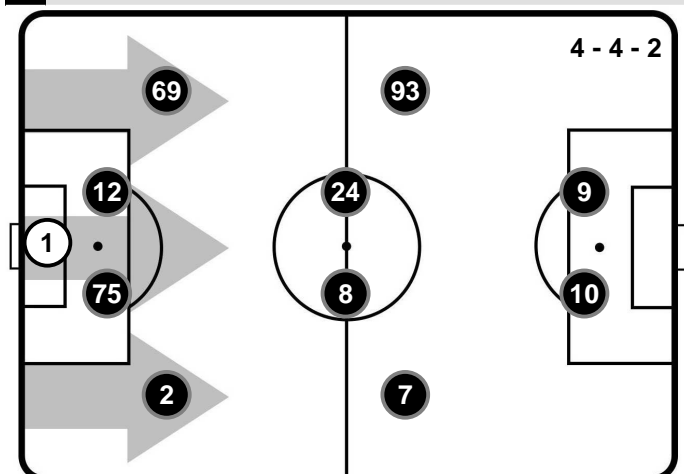

HELLAS VERONA

VER 1

2 INT

INTER

FORMAZIONI

HELLAS VERONA

- 1 NICOLAS (P)
- 2 ROMULO
- 75 THOMAS HEURTAUX
- 12 ANTONIO CARACCIOLIO
- 69 SAMUEL SOUPRAYEN
- 7 DANIELE VERDE
- 8 MARCO FOSSATI
- 24 DANIEL BESSA
- 93 MOHAMED FARES
- 10 ALESSIO CERCI
- 9 MOISE KEAN