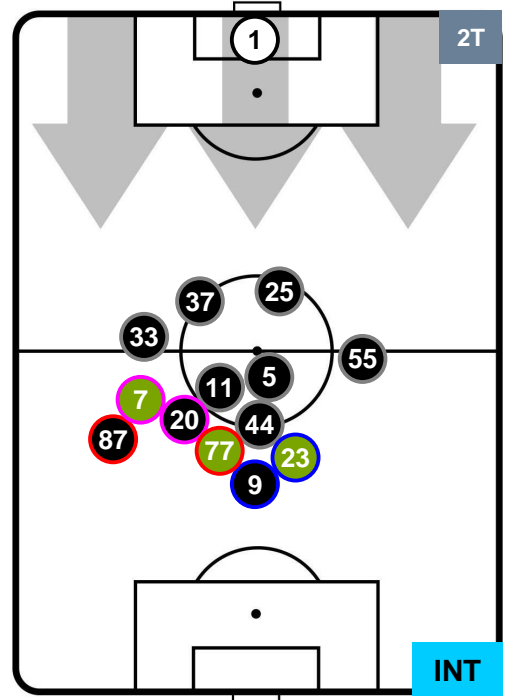

HELLAS VERONA

VER 1

2 INT

INTER

POSIZIONI MEDIE

- Legenda:**
- 1ª Sostituzione ● Giocatore Entrato ● Giocatore Uscito
 - 2ª Sostituzione ● Giocatore Entrato ● Giocatore Uscito ■ Giocatore Entrato in sostituzione di ●
 - 3ª Sostituzione ● Giocatore Entrato ● Giocatore Uscito ■ Giocatore Entrato in sostituzione di ●

HELLAS VERONA

VER 1

2 INT

INTER

POSIZIONI MEDIE POSSESSO PALLA (proprio)

- Legenda:**
- 1ª Sostituzione ● Giocatore Entrato ● Giocatore Uscito
 - 2ª Sostituzione ● Giocatore Entrato ● Giocatore Uscito ■ Giocatore Entrato in sostituzione di ●
 - 3ª Sostituzione ● Giocatore Entrato ● Giocatore Uscito ■ Giocatore Entrato in sostituzione di ●

HELLAS VERONA

VER 1

2 INT

INTER

POSIZIONI MEDIE POSSESSO PALLA (avversario)

- Legenda:**
- 1ª Sostituzione ● Giocatore Entrato ● Giocatore Uscito
 - 2ª Sostituzione ● Giocatore Entrato ● Giocatore Uscito ■ Giocatore Entrato in sostituzione di ●
 - 3ª Sostituzione ● Giocatore Entrato ● Giocatore Uscito ■ Giocatore Entrato in sostituzione di ●