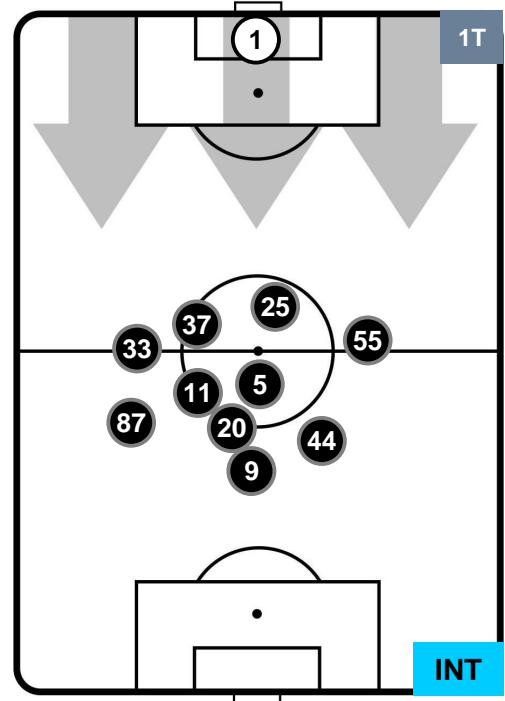

HELLAS VERONA

VER 1

2 INT

INTER

POSIZIONI MEDIE

- Legenda:**
- 1ª Sostituzione ● Giocatore Entrato ● Giocatore Uscito
 - 2ª Sostituzione ● Giocatore Entrato ● Giocatore Uscito ■ Giocatore Entrato in sostituzione di ●
 - 3ª Sostituzione ● Giocatore Entrato ● Giocatore Uscito ■ Giocatore Entrato in sostituzione di ●

HELLAS VERONA

VER 1

2 INT

INTER

POSIZIONI MEDIE POSSESSO PALLA (proprio)

- Legenda:**
- 1ª Sostituzione ● Giocatore Entrato ● Giocatore Uscito
 - 2ª Sostituzione ● Giocatore Entrato ● Giocatore Uscito ■ Giocatore Entrato in sostituzione di ●
 - 3ª Sostituzione ● Giocatore Entrato ● Giocatore Uscito ■ Giocatore Entrato in sostituzione di ●