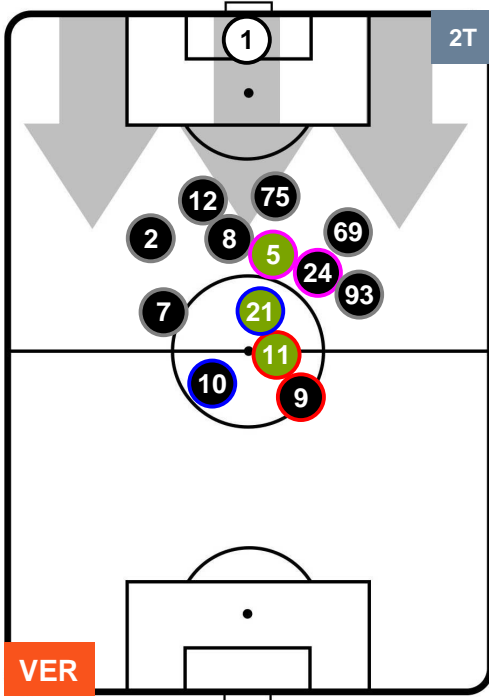

HELLAS VERONA

VER 1

2 INT

INTER

POSIZIONI MEDIE

- Legenda:**
- 1ª Sostituzione ● Giocatore Entrato ● Giocatore Uscito
 - 2ª Sostituzione ● Giocatore Entrato ● Giocatore Uscito ■ Giocatore Entrato in sostituzione di ●
 - 3ª Sostituzione ● Giocatore Entrato ● Giocatore Uscito ■ Giocatore Entrato in sostituzione di ●

HELLAS VERONA

VER 1

2 INT

INTER

POSIZIONI MEDIE POSSESSO PALLA (proprio)

- Legenda:**
- 1ª Sostituzione ● Giocatore Entrato ● Giocatore Uscito
 - 2ª Sostituzione ● Giocatore Entrato ● Giocatore Uscito ■ Giocatore Entrato in sostituzione di ●
 - 3ª Sostituzione ● Giocatore Entrato ● Giocatore Uscito ■ Giocatore Entrato in sostituzione di ●

HELLAS VERONA

VER 1

2 INT

INTER

POSIZIONI MEDIE POSSESSO PALLA (avversario)

- Legenda:**
- 1ª Sostituzione ● Giocatore Entrato ● Giocatore Uscito
 - 2ª Sostituzione ● Giocatore Entrato ● Giocatore Uscito ■ Giocatore Entrato in sostituzione di ●
 - 3ª Sostituzione ● Giocatore Entrato ● Giocatore Uscito ■ Giocatore Entrato in sostituzione di ●