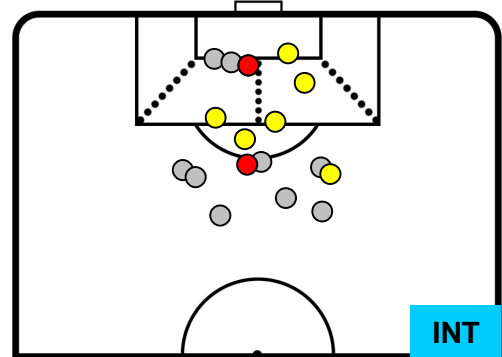

2 INT

INTER

ZONE DI TIRO

1	Gol	2
3	In porta	7
1	Fuori Porta	9

CROSS IN GIOCO

PALLE RECUPERATE

HELLAS VERONA

VER 1

2 INT

INTER

MVP (Most Valuable Player)

GIAMPAOLO PAZZINI		11
HELLAS VERONA		VER
Ruolo:	Attaccante	
Altezza:	1,8m	
Peso:	74 Kg	
Data Nascita:	02/08/1984	
Nazionalità:	ITA	
Jog 31% - Run 58% - Sprint 11%		Km 3.973
1.229	2.287	0.457
Statistiche		
Gol	1	
Occasioni da gol	3	
Totale tiri	1	
Tiri in porta (Gol)	1(1)	
Azioni attacco	2	
Palle recuperate	1	
Minuti giocati	37'	