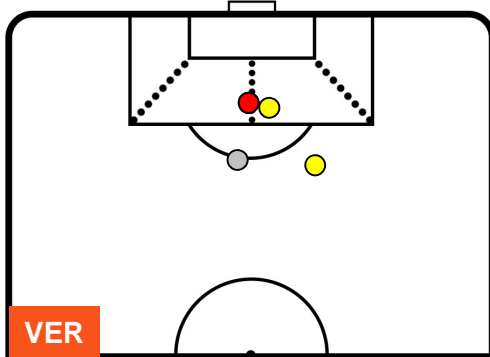

HELLAS VERONA

VER 1

2 INT

INTER

POSIZIONI MEDIE POSSESSO PALLA (avversario)

- Legenda:**
- 1ª Sostituzione ● Giocatore Entrato ● Giocatore Uscito
 - 2ª Sostituzione ● Giocatore Entrato ● Giocatore Uscito ■ Giocatore Entrato in sostituzione di ●
 - 3ª Sostituzione ● Giocatore Entrato ● Giocatore Uscito ■ Giocatore Entrato in sostituzione di ●

HELLAS VERONA

VER 1

2 INT

INTER

BARICENTRO

BILANCIAMENTO OFFENSIVO

HELLAS VERONA

VER 1

2 INT

INTER

ZONE DI TIRO

1	Gol	2
3	In porta	7
1	Fuori Porta	9

CROSS IN GIOCO

PALLE RECUPERATE

HELLAS VERONA

VER 1