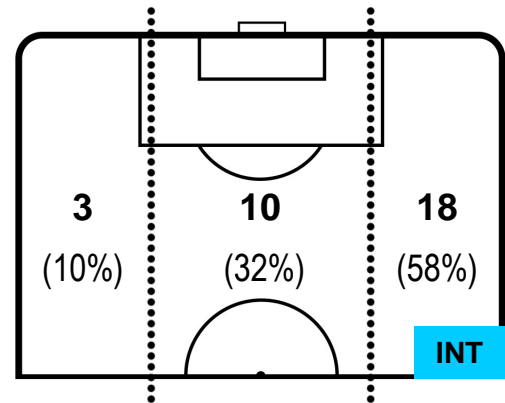

BILANCIAMENTO OFFENSIVO