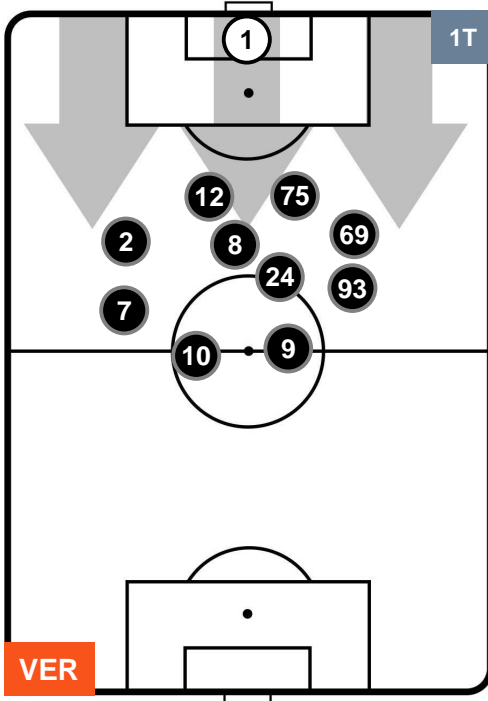

HELLAS VERONA

VER 1

2 INT

INTER

POSIZIONI MEDIE

- Legenda:**
- 1ª Sostituzione ● Giocatore Entrato ● Giocatore Uscito
 - 2ª Sostituzione ● Giocatore Entrato ● Giocatore Uscito ■ Giocatore Entrato in sostituzione di ●
 - 3ª Sostituzione ● Giocatore Entrato ● Giocatore Uscito ■ Giocatore Entrato in sostituzione di ●

HELLAS VERONA

VER 1

2 INT

INTER

POSIZIONI MEDIE POSSESSO PALLA (proprio)

- Legenda:**
- 1ª Sostituzione ● Giocatore Entrato ● Giocatore Uscito
 - 2ª Sostituzione ● Giocatore Entrato ● Giocatore Uscito ■ Giocatore Entrato in sostituzione di ●
 - 3ª Sostituzione ● Giocatore Entrato ● Giocatore Uscito ■ Giocatore Entrato in sostituzione di ●