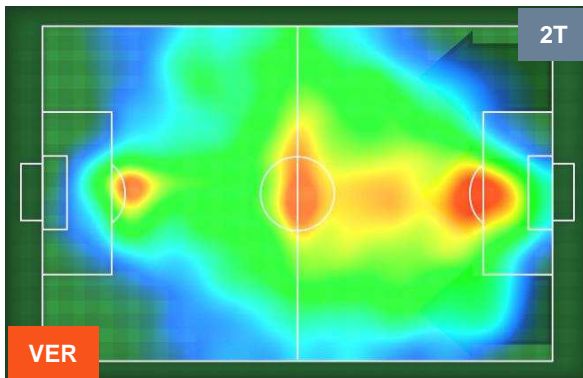

HELLAS VERONA

VER 1

2 INT

INTER

POSIZIONI MEDIE

- Legenda:**
- 1ª Sostituzione ● Giocatore Entrato ● Giocatore Uscito
 - 2ª Sostituzione ● Giocatore Entrato ● Giocatore Uscito ■ Giocatore Entrato in sostituzione di ●
 - 3ª Sostituzione ● Giocatore Entrato ● Giocatore Uscito ■ Giocatore Entrato in sostituzione di ●

HELLAS VERONA

VER 1

2 INT

INTER

POSIZIONI MEDIE POSSESSO PALLA (proprio)

- Legenda:**
- 1ª Sostituzione ● Giocatore Entrato ● Giocatore Uscito
 - 2ª Sostituzione ● Giocatore Entrato ● Giocatore Uscito ■ Giocatore Entrato in sostituzione di ●
 - 3ª Sostituzione ● Giocatore Entrato ● Giocatore Uscito ■ Giocatore Entrato in sostituzione di ●