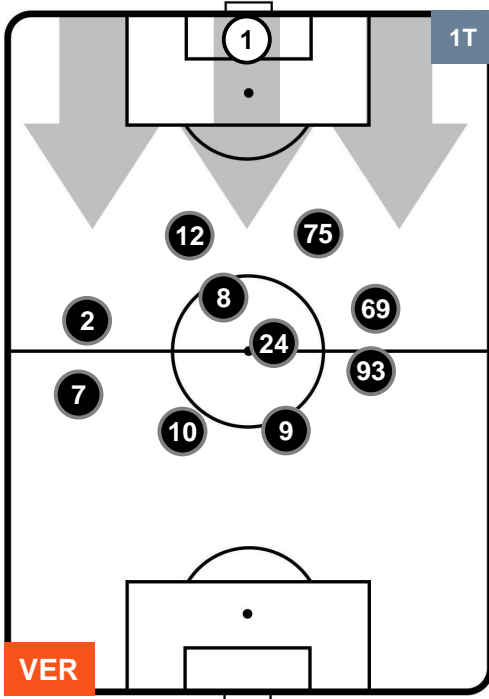

HELLAS VERONA

VER 1

2 INT

INTER

POSIZIONI MEDIE

- Legenda:**
- 1ª Sostituzione ● Giocatore Entrato ● Giocatore Uscito
 - 2ª Sostituzione ● Giocatore Entrato ● Giocatore Uscito ■ Giocatore Entrato in sostituzione di ●
 - 3ª Sostituzione ● Giocatore Entrato ● Giocatore Uscito ■ Giocatore Entrato in sostituzione di ●

HELLAS VERONA

VER 1

2 INT

INTER

POSIZIONI MEDIE POSSESSO PALLA (proprio)

- Legenda:**
- 1ª Sostituzione ● Giocatore Entrato ● Giocatore Uscito
 - 2ª Sostituzione ● Giocatore Entrato ● Giocatore Uscito ■ Giocatore Entrato in sostituzione di ●
 - 3ª Sostituzione ● Giocatore Entrato ● Giocatore Uscito ■ Giocatore Entrato in sostituzione di ●

HELLAS VERONA

VER 1

2 INT

INTER

POSIZIONI MEDIE POSSESSO PALLA (avversario)

- Legenda:**
- 1ª Sostituzione ● Giocatore Entrato ● Giocatore Uscito
 - 2ª Sostituzione ● Giocatore Entrato ● Giocatore Uscito ■ Giocatore Entrato in sostituzione di ●
 - 3ª Sostituzione ● Giocatore Entrato ● Giocatore Uscito ■ Giocatore Entrato in sostituzione di ●