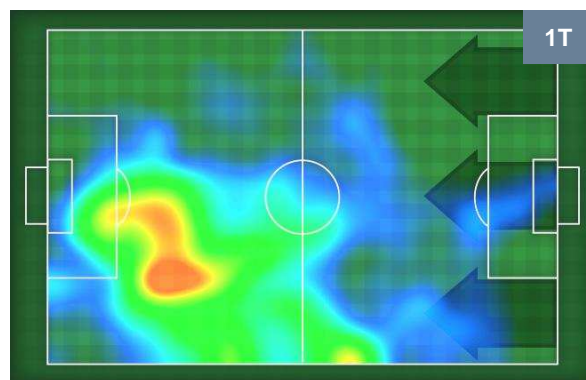

HELLAS VERONA

VER 1

2 INT

INTER

MVP (Most Valuable Player)

GIAMPAOLO PAZZINI		11
HELLAS VERONA		VER
Ruolo:	Attaccante	
Altezza:	1,8m	
Peso:	74 Kg	
Data Nascita:	02/08/1984	
Nazionalità:	ITA	
Jog 31% - Run 58% - Sprint 11%		Km 3.973
1.229	2.287	0.457
Statistiche		
Gol	1	
Occasioni da gol	3	
Totale tiri	1	
Tiri in porta (Gol)	1(1)	
Azioni attacco	2	
Palle recuperate	1	
Minuti giocati	37'	

IVAN PERISIC		44
INTER		INT
Ruolo:	Centrocampista	
Altezza:	1,87m	
Peso:	79 Kg	
Data Nascita:	02/02/1989	
Nazionalità:	CRO	
Jog 24% - Run 64% - Sprint 12%		Km 12.059
2.837	7.77	1.452
Statistiche		
Gol	1	
Occasioni da gol	2	
Totale tiri	4	
Tiri in porta (Gol)	2(1)	
Azioni attacco	9	
Cross	3	
Palle recuperate	1	
Minuti giocati	96'	

HeatMap