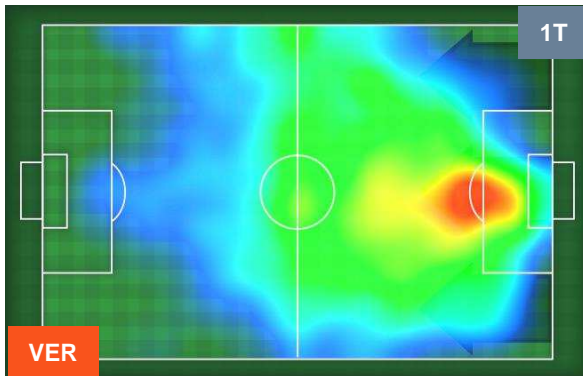

HELLAS VERONA

VER 1

2 INT

INTER

POSIZIONI MEDIE

- Legenda:**
- 1ª Sostituzione ● Giocatore Entrato ● Giocatore Uscito
 - 2ª Sostituzione ● Giocatore Entrato ● Giocatore Uscito ■ Giocatore Entrato in sostituzione di ●
 - 3ª Sostituzione ● Giocatore Entrato ● Giocatore Uscito ■ Giocatore Entrato in sostituzione di ●

HELLAS VERONA

VER 1

2 INT

INTER

POSIZIONI MEDIE POSSESSO PALLA (proprio)

- Legenda:**
- 1ª Sostituzione ● Giocatore Entrato ● Giocatore Uscito
 - 2ª Sostituzione ● Giocatore Entrato ● Giocatore Uscito ■ Giocatore Entrato in sostituzione di ●
 - 3ª Sostituzione ● Giocatore Entrato ● Giocatore Uscito ■ Giocatore Entrato in sostituzione di ●