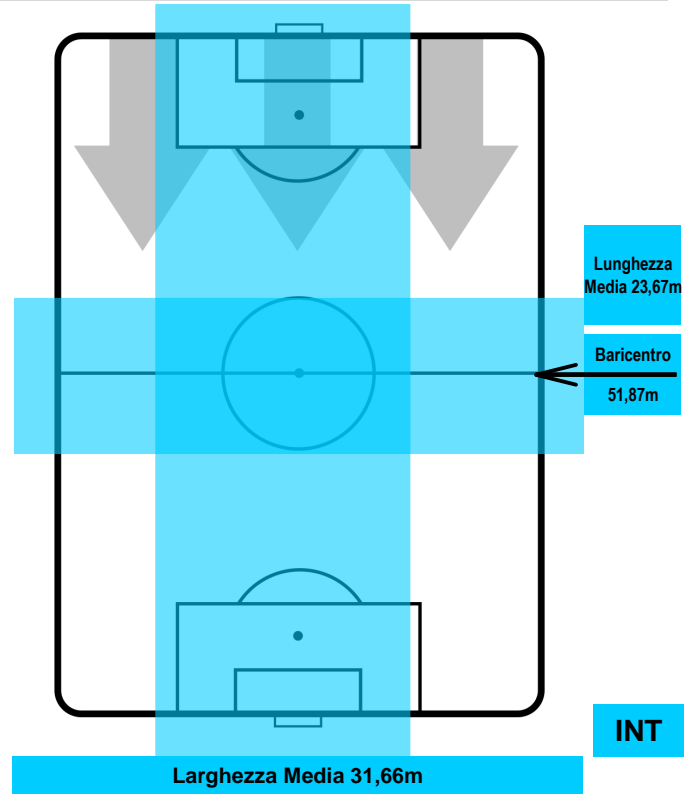

HELLAS VERONA

VER 1

2 INT

INTER

BARICENTRO