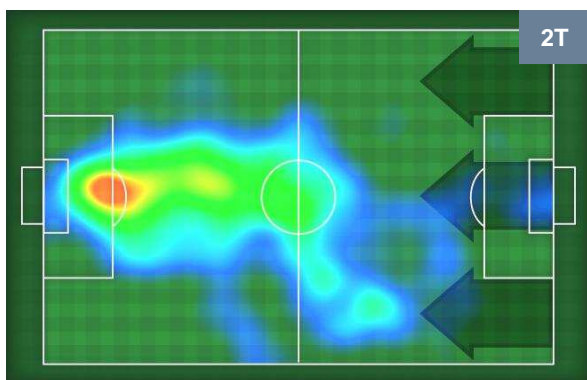

HELLAS VERONA

VER 1

2 INT

INTER

MVP (Most Valuable Player)

GIAMPAOLO PAZZINI		11
HELLAS VERONA		VER
Ruolo:	Attaccante	
Altezza:	1,8m	
Peso:	74 Kg	
Data Nascita:	02/08/1984	
Nazionalità:	ITA	
Jog 31% - Run 58% - Sprint 11%		Km 3.973
1.229	2.287	0.457
Statistiche		
Gol	1	
Occasioni da gol	3	
Totale tiri	1	
Tiri in porta (Gol)	1(1)	
Azioni attacco	2	
Palle recuperate	1	
Minuti giocati	37'	

IVAN PERISIC		44
INTER		INT
Ruolo:	Centrocampista	
Altezza:	1,87m	
Peso:	79 Kg	
Data Nascita:	02/02/1989	
Nazionalità:	CRO	
Jog 24% - Run 64% - Sprint 12%		Km 12.059
2.837	7.77	1.452
Statistiche		
Gol	1	
Occasioni da gol	2	
Totale tiri	4	
Tiri in porta (Gol)	2(1)	
Azioni attacco	9	
Cross	3	
Palle recuperate	1	
Minuti giocati	96'	

HeatMap