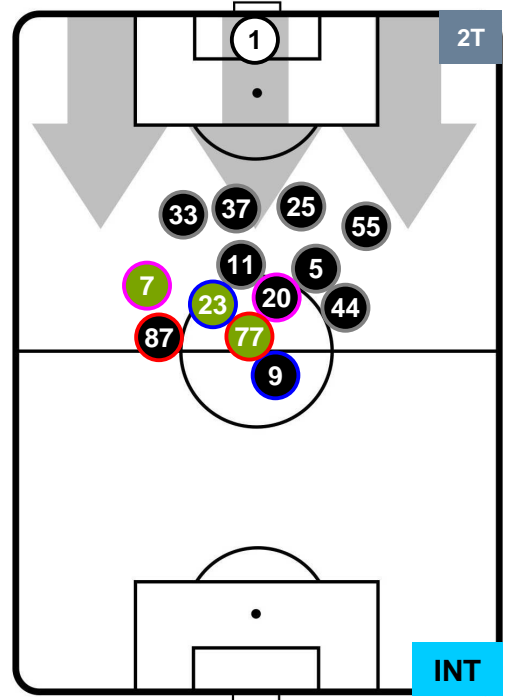

HELLAS VERONA

VER 1

2 INT

INTER

POSIZIONI MEDIE

- Legenda:**
- 1ª Sostituzione ● Giocatore Entrato ● Giocatore Uscito
 - 2ª Sostituzione ● Giocatore Entrato ● Giocatore Uscito ■ Giocatore Entrato in sostituzione di ●
 - 3ª Sostituzione ● Giocatore Entrato ● Giocatore Uscito ■ Giocatore Entrato in sostituzione di ●

HELLAS VERONA

VER 1

2 INT

INTER

POSIZIONI MEDIE POSSESSO PALLA (proprio)

- Legenda:**
- 1ª Sostituzione ● Giocatore Entrato ● Giocatore Uscito
 - 2ª Sostituzione ● Giocatore Entrato ● Giocatore Uscito ■ Giocatore Entrato in sostituzione di ●
 - 3ª Sostituzione ● Giocatore Entrato ● Giocatore Uscito ■ Giocatore Entrato in sostituzione di ●

HELLAS VERONA

VER 1

2 INT

INTER

POSIZIONI MEDIE POSSESSO PALLA (avversario)

- Legenda:**
- 1ª Sostituzione ● Giocatore Entrato ● Giocatore Uscito
 - 2ª Sostituzione ● Giocatore Entrato ● Giocatore Uscito ■ Giocatore Entrato in sostituzione di ●
 - 3ª Sostituzione ● Giocatore Entrato ● Giocatore Uscito ■ Giocatore Entrato in sostituzione di ●