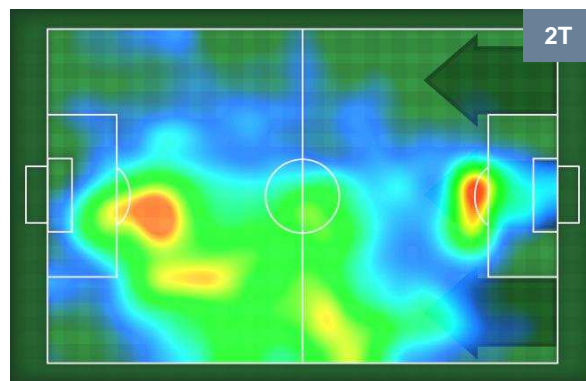

HELLAS VERONA

VER 1

2 INT

INTER

MVP (Most Valuable Player)

GIAMPAOLO PAZZINI		11
HELLAS VERONA		VER
Ruolo:	Attaccante	
Altezza:	1,8m	
Peso:	74 Kg	
Data Nascita:	02/08/1984	
Nazionalità:	ITA	
Jog 31% - Run 58% - Sprint 11%		Km 3.973
1.229	2.287	0.457
Statistiche		
Gol	1	
Occasioni da gol	3	
Totale tiri	1	
Tiri in porta (Gol)	1(1)	
Azioni attacco	2	
Palle recuperate	1	
Minuti giocati	37'	

IVAN PERISIC		44
INTER		INT
Ruolo:	Centrocampista	
Altezza:	1,87m	
Peso:	79 Kg	
Data Nascita:	02/02/1989	
Nazionalità:	CRO	
Jog 24% - Run 64% - Sprint 12%		Km 12.059
2.837	7.77	1.452
Statistiche		
Gol	1	
Occasioni da gol	2	
Totale tiri	4	
Tiri in porta (Gol)	2(1)	
Azioni attacco	9	
Cross	3	
Palle recuperate	1	
Minuti giocati	96'	

HeatMap