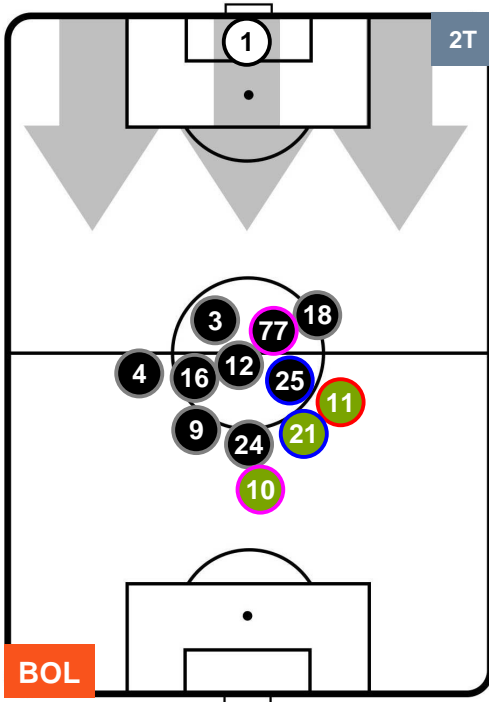

### HEATMAP

**BOLOGNA**

**BOL 2**

**3 CRO**

**CROTONE**

## POSIZIONI MEDIE

- Legenda:**
- 1ª Sostituzione    ● Giocatore Entrato    ● Giocatore Uscito
  - 2ª Sostituzione    ● Giocatore Entrato    ● Giocatore Uscito    ■ Giocatore Entrato in sostituzione di ●
  - 3ª Sostituzione    ● Giocatore Entrato    ● Giocatore Uscito    ■ Giocatore Entrato in sostituzione di ●