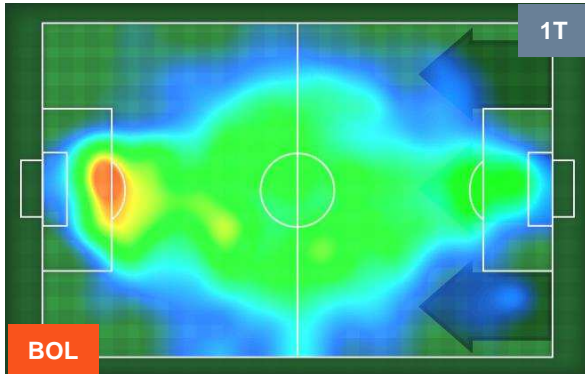

BOLOGNA

BOL 2

3 CRO

CROTONE

RANKING GIOCATORI (Performance Chilometriche-Velocistiche)

Jog - Run - Sprint (km)

Rank	Player	totale km	
1	ANDREA POLI	12.048	
	3.419	7.517	1.112
2	RODRIGO PALACIO	11.499	
	3.028	7.523	0.948
3	LORENZO CRISSETIG	11.129	
	2.705	7.751	0.673
4	SIMONE VERDI	10.77	
	3.165	6.732	0.873
5	FILIP HELANDER	10.406	
	2.445	7.239	0.722

Velocità media in Run (km/h)

Rank	Player	Team	Speed (km/h)
1	C. FALLETTI	BOL	7.7
2	F. DI FRANCESCO	BOL	7.3
3	L. KREJCI	BOL	7.1
4	A. POLI	BOL	7.1
5	S. VERDI	BOL	7.1

Velocità in Sprint (km/h)

Rank	Player	Team	Speed (km/h)
1	G. DONSAH	BOL	33.93
2	A. MASINA	BOL	32.84
3	F. DI FRANCESCO	BOL	31.85
4	C. FALLETTI	BOL	31.38

Jog - Run - Sprint (km)

Rank	Player	totale km	
1	ROLANDO MANDRAGORA	11.53	
	2.572	7.857	1.101
2	ANDREA NALINI	11.491	
	2.876	7.446	1.169
3	ANDREA BARBERIS	11.207	
	2.48	7.699	1.028
4	ANTE BUDIMIR	11.068	
	2.528	7.358	1.182
5	MARCELLO TROTTA	10.191	
	2.372	6.889	0.93

Velocità media in Run (km/h)

Rank	Player	Team	Speed (km/h)
1	SIMY	CRO	9.2
2	M. ROHDEN	CRO	7.7
3	A. BUDIMIR	CRO	7.6
4	R. MANDRAGORA	CRO	7.6
5	M. TROTTA	CRO	7.6

Velocità in Sprint (km/h)

Rank	Player	Team	Speed (km/h)
1	M. ROHDEN	CRO	32.59
2	S. SIMIC	CRO	31.19
3	M. TROTTA	CRO	31.17
4	A. BUDIMIR	CRO	30.62

PERFORMANCE DI SQUADRA (Chilometriche-Velocistiche)

Distanza percorsa (Km)	106.743
Velocità Media (Km/h)	6.5

Jog-Run-Sprint (km 106.743)

28.293	69.343	9.107

Distanza percorsa (Km)	107.042
Velocità Media (Km/h)	6.7

Jog-Run-Sprint (km 107.042)

25.85	71.793	9.399

BOLOGNA

BOL **2**

3 **CRO**

CROTONE

HEATMAP