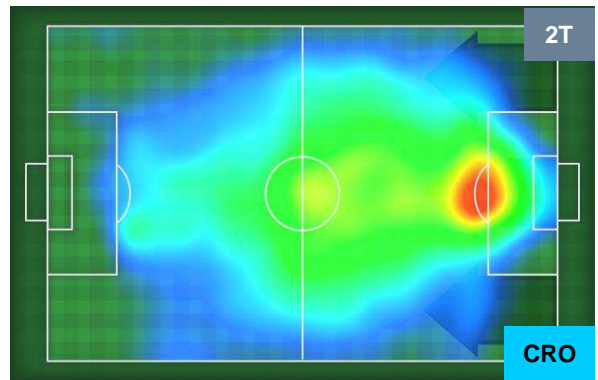

BOLOGNA

BOL 2

3 CRO

CROTONE

RANKING GIOCATORI (Performance Chilometriche-Velocistiche)

Jog - Run - Sprint (km)

Rank	Player	totale km	
1	ANDREA POLI	12.048	
	3.419	7.517	1.112
2	RODRIGO PALACIO	11.499	
	3.028	7.523	0.948
3	LORENZO CRISSETIG	11.129	
	2.705	7.751	0.673
4	SIMONE VERDI	10.77	
	3.165	6.732	0.873
5	FILIP HELANDER	10.406	
	2.445	7.239	0.722

Velocità media in Run (km/h)

Rank	Player	Team	Speed (km/h)
1	C. FALLETTI	BOL	7.7
2	F. DI FRANCESCO	BOL	7.3
3	L. KREJCI	BOL	7.1
4	A. POLI	BOL	7.1
5	S. VERDI	BOL	7.1

Velocità in Sprint (km/h)

Rank	Player	Team	Speed (km/h)
1	G. DONSAH	BOL	33.93
2	A. MASINA	BOL	32.84
3	F. DI FRANCESCO	BOL	31.85
4	C. FALLETTI	BOL	31.38

Jog - Run - Sprint (km)

Rank	Player	totale km	
1	ROLANDO MANDRAGORA	11.53	
	2.572	7.857	1.101
2	ANDREA NALINI	11.491	
	2.876	7.446	1.169
3	ANDREA BARBERIS	11.207	
	2.48	7.699	1.028
4	ANTE BUDIMIR	11.068	
	2.528	7.358	1.182
5	MARCELLO TROTTA	10.191	
	2.372	6.889	0.93

Velocità media in Run (km/h)

Rank	Player	Team	Speed (km/h)
1	SIMY	CRO	9.2
2	M. ROHDEN	CRO	7.7
3	A. BUDIMIR	CRO	7.6
4	R. MANDRAGORA	CRO	7.6
5	M. TROTTA	CRO	7.6

Velocità in Sprint (km/h)

Rank	Player	Team	Speed (km/h)
1	M. ROHDEN	CRO	32.59
2	S. SIMIC	CRO	31.19
3	M. TROTTA	CRO	31.17
4	A. BUDIMIR	CRO	30.62

PERFORMANCE DI SQUADRA (Chilometriche-Velocistiche)

Distanza percorsa (Km)	106.743
Velocità Media (Km/h)	6.5

Jog-Run-Sprint (km 106.743)

28.293	69.343	9.107

Distanza percorsa (Km)	107.042
Velocità Media (Km/h)	6.7

Jog-Run-Sprint (km 107.042)

25.85	71.793	9.399

BOLOGNA

BOL **2**

3 **CRO**

CROTONE

HEATMAP