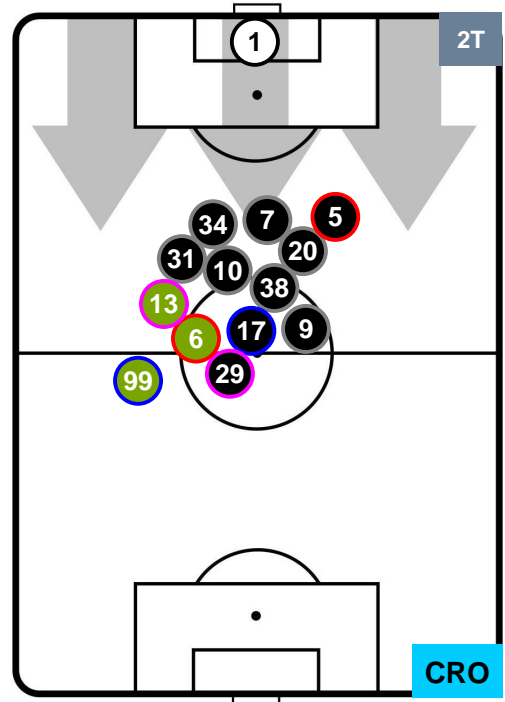

### HEATMAP

**BOLOGNA**

**BOL 2**

**3 CRO**

**CROTONE**

## POSIZIONI MEDIE

- Legenda:**
- 1ª Sostituzione    ● Giocatore Entrato    ● Giocatore Uscito
  - 2ª Sostituzione    ● Giocatore Entrato    ● Giocatore Uscito    ■ Giocatore Entrato in sostituzione di ●
  - 3ª Sostituzione    ● Giocatore Entrato    ● Giocatore Uscito    ■ Giocatore Entrato in sostituzione di ●