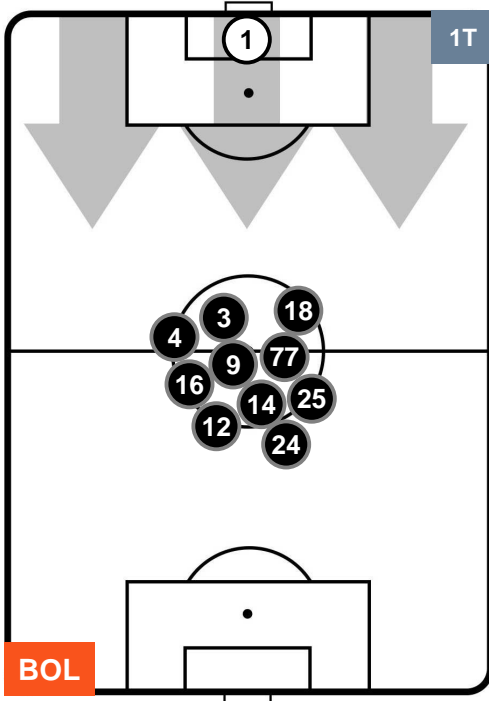

### HEATMAP

**BOLOGNA**

**BOL 2**

**3 CRO**

**CROTONE**

## POSIZIONI MEDIE

- Legenda:**
- 1ª Sostituzione    ● Giocatore Entrato    ● Giocatore Uscito
  - 2ª Sostituzione    ● Giocatore Entrato    ● Giocatore Uscito    ■ Giocatore Entrato in sostituzione di ●
  - 3ª Sostituzione    ● Giocatore Entrato    ● Giocatore Uscito    ■ Giocatore Entrato in sostituzione di ●