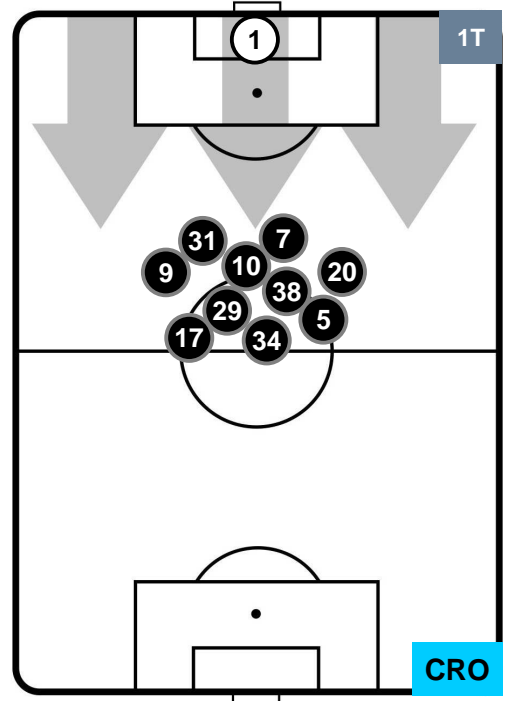

### HEATMAP

**BOLOGNA**

**BOL 2**

**3 CRO**

**CROTONE**

## POSIZIONI MEDIE

- Legenda:**
- 1ª Sostituzione    ● Giocatore Entrato    ● Giocatore Uscito
  - 2ª Sostituzione    ● Giocatore Entrato    ● Giocatore Uscito    ■ Giocatore Entrato in sostituzione di ●
  - 3ª Sostituzione    ● Giocatore Entrato    ● Giocatore Uscito    ■ Giocatore Entrato in sostituzione di ●