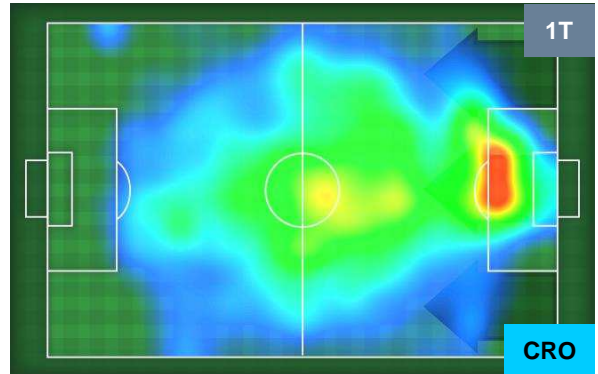

BOLOGNA

BOL 2

3 CRO

CROTONE

RANKING GIOCATORI (Performance Chilometriche-Velocistiche)

Jog - Run - Sprint (km)

Rank	Player	totale km	
1	ANDREA POLI	12.048	
	3.419	7.517	1.112
2	RODRIGO PALACIO	11.499	
	3.028	7.523	0.948
3	LORENZO CRISSETIG	11.129	
	2.705	7.751	0.673
4	SIMONE VERDI	10.77	
	3.165	6.732	0.873
5	FILIP HELANDER	10.406	
	2.445	7.239	0.722

Velocità media in Run (km/h)

Rank	Player	Team	Speed (km/h)
1	C. FALLETTI	BOL	7.7
2	F. DI FRANCESCO	BOL	7.3
3	L. KREJCI	BOL	7.1
4	A. POLI	BOL	7.1
5	S. VERDI	BOL	7.1

Velocità in Sprint (km/h)

Rank	Player	Team	Speed (km/h)
1	G. DONSAH	BOL	33.93
2	A. MASINA	BOL	32.84
3	F. DI FRANCESCO	BOL	31.85
4	C. FALLETTI	BOL	31.38

Jog - Run - Sprint (km)

Rank	Player	totale km	
1	ROLANDO MANDRAGORA	11.53	
	2.572	7.857	1.101
2	ANDREA NALINI	11.491	
	2.876	7.446	1.169
3	ANDREA BARBERIS	11.207	
	2.48	7.699	1.028
4	ANTE BUDIMIR	11.068	
	2.528	7.358	1.182
5	MARCELLO TROTTA	10.191	
	2.372	6.889	0.93

Velocità media in Run (km/h)

Rank	Player	Team	Speed (km/h)
1	SIMY	CRO	9.2
2	M. ROHDEN	CRO	7.7
3	A. BUDIMIR	CRO	7.6
4	R. MANDRAGORA	CRO	7.6
5	M. TROTTA	CRO	7.6

Velocità in Sprint (km/h)

Rank	Player	Team	Speed (km/h)
1	M. ROHDEN	CRO	32.59
2	S. SIMIC	CRO	31.19
3	M. TROTTA	CRO	31.17
4	A. BUDIMIR	CRO	30.62

PERFORMANCE DI SQUADRA (Chilometriche-Velocistiche)

Distanza percorsa (Km)	106.743
Velocità Media (Km/h)	6.5

Jog-Run-Sprint (km 106.743)

28.293	69.343	9.107

Distanza percorsa (Km)	107.042
Velocità Media (Km/h)	6.7

Jog-Run-Sprint (km 107.042)

25.85	71.793	9.399

BOLOGNA

BOL **2**

3 **CRO**

CROTONE

HEATMAP