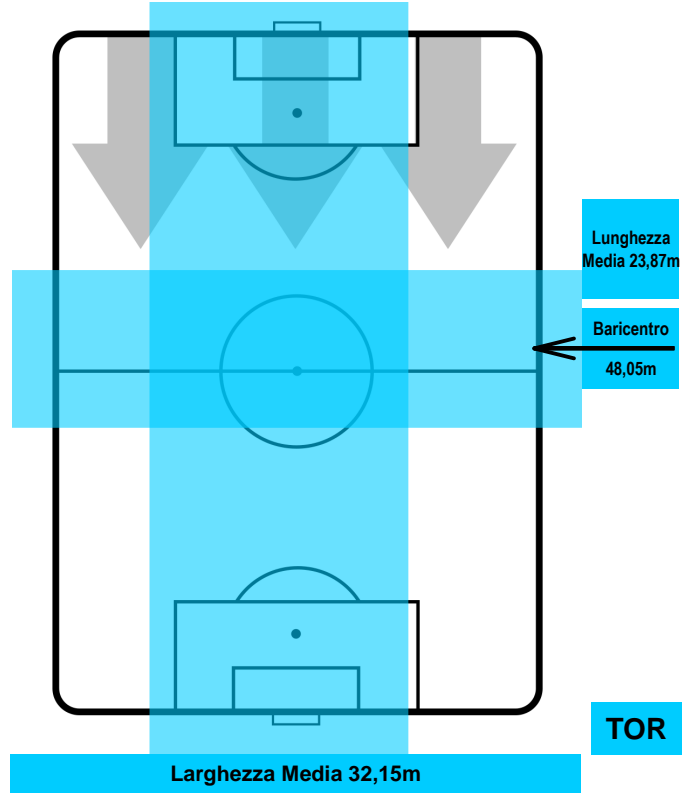

INTER

INT 1

1 TOR

TORINO

POSIZIONI MEDIE POSSESSO PALLA (avversario)

- Legenda:**
- 1ª Sostituzione Giocatore Entrato Giocatore Uscito
 - 2ª Sostituzione Giocatore Entrato Giocatore Uscito Giocatore Entrato in sostituzione di
 - 3ª Sostituzione Giocatore Entrato Giocatore Uscito Giocatore Entrato in sostituzione di

INTER

INT 1

1 TOR

TORINO

BARICENTRO

BILANCIAMENTO OFFENSIVO

INTER

INT 1

1 TOR

TORINO

ZONE DI TIRO

1	Gol	1
9	In porta	3
7	Fuori Porta	5

CROSS IN GIOCO

PALLE RECUPERATE

INT 1

1 TOR

TORINO

MVP (Most Valuable Player)

EDER	23
INTER	INT
Ruolo:	Attaccante
Altezza:	1,78m
Peso:	74 Kg
Data Nascita:	15/11/1986
Nazionalità:	ITA
Jog 28% - Run 61% - Sprint 11% Km 3.046	
0.843	1.87
Statistiche	
Gol	1
Occasioni da gol	1
Totale tiri	2
Tiri in porta (Gol)	1(1)
Azioni attacco	5
Cross	1
Minuti giocati	25'