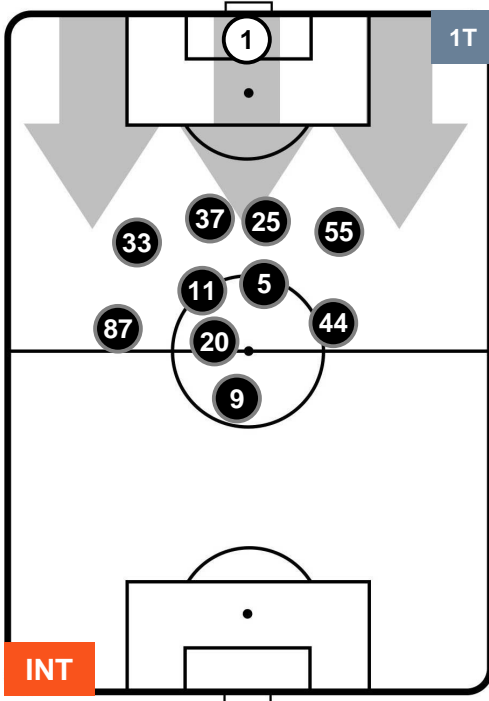

INTER

INT 1

1 TOR

TORINO

POSIZIONI MEDIE

- Legenda:**
- 1ª Sostituzione ● Giocatore Entrato ● Giocatore Uscito
 - 2ª Sostituzione ● Giocatore Entrato ● Giocatore Uscito ■ Giocatore Entrato in sostituzione di ●
 - 3ª Sostituzione ● Giocatore Entrato ● Giocatore Uscito ■ Giocatore Entrato in sostituzione di ●

INTER

INT 1

1 TOR

TORINO

POSIZIONI MEDIE POSSESSO PALLA (proprio)

- Legenda:**
- 1ª Sostituzione Giocatore Entrato Giocatore Uscito
 - 2ª Sostituzione Giocatore Entrato Giocatore Uscito Giocatore Entrato in sostituzione di
 - 3ª Sostituzione Giocatore Entrato Giocatore Uscito Giocatore Entrato in sostituzione di

INTER

INT 1

1 TOR

TORINO

POSIZIONI MEDIE POSSESSO PALLA (avversario)

- Legenda:**
- 1ª Sostituzione Giocatore Entrato Giocatore Uscito
 - 2ª Sostituzione Giocatore Entrato Giocatore Uscito Giocatore Entrato in sostituzione di
 - 3ª Sostituzione Giocatore Entrato Giocatore Uscito Giocatore Entrato in sostituzione di