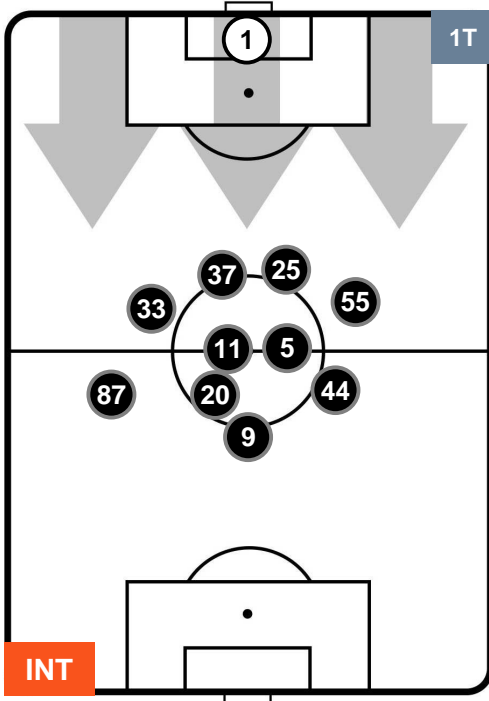

Velocità Media (Km/h) 6.6

Jog-Run-Sprint (km 109.322)

29.691	69.906	9.725
--------	--------	-------

INTER

INT 1

1 TOR

TORINO

HEATMAP

INTER

INT 1

1 TOR

TORINO

POSIZIONI MEDIE

- Legenda:**
- 1ª Sostituzione ● Giocatore Entrato ● Giocatore Uscito
 - 2ª Sostituzione ● Giocatore Entrato ● Giocatore Uscito ■ Giocatore Entrato in sostituzione di ●
 - 3ª Sostituzione ● Giocatore Entrato ● Giocatore Uscito ■ Giocatore Entrato in sostituzione di ●