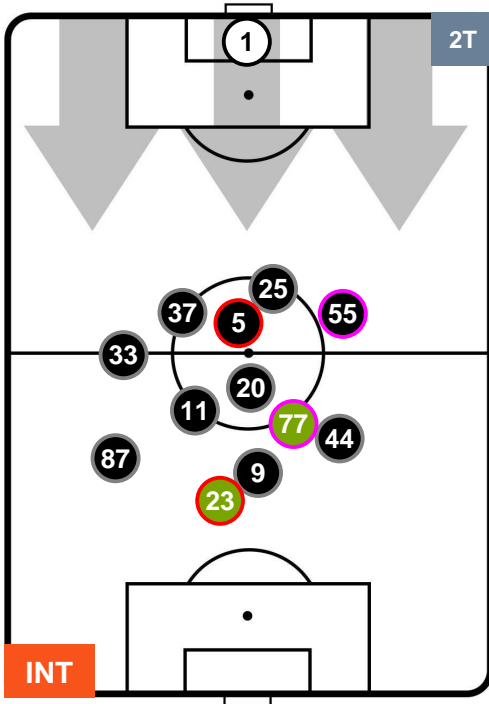

INTER

INT 1

1 TOR

TORINO

POSIZIONI MEDIE

- Legenda:**
- 1ª Sostituzione ● Giocatore Entrato ● Giocatore Uscito
 - 2ª Sostituzione ● Giocatore Entrato ● Giocatore Uscito ■ Giocatore Entrato in sostituzione di ●
 - 3ª Sostituzione ● Giocatore Entrato ● Giocatore Uscito ■ Giocatore Entrato in sostituzione di ●

INTER

INT 1

1 TOR

TORINO

POSIZIONI MEDIE POSSESSO PALLA (proprio)

- Legenda:**
- 1ª Sostituzione Giocatore Entrato Giocatore Uscito
 - 2ª Sostituzione Giocatore Entrato Giocatore Uscito Giocatore Entrato in sostituzione di
 - 3ª Sostituzione Giocatore Entrato Giocatore Uscito Giocatore Entrato in sostituzione di

INTER

INT 1

1 TOR

TORINO

POSIZIONI MEDIE POSSESSO PALLA (avversario)

- Legenda:**
- 1ª Sostituzione Giocatore Entrato Giocatore Uscito
 - 2ª Sostituzione Giocatore Entrato Giocatore Uscito Giocatore Entrato in sostituzione di
 - 3ª Sostituzione Giocatore Entrato Giocatore Uscito Giocatore Entrato in sostituzione di