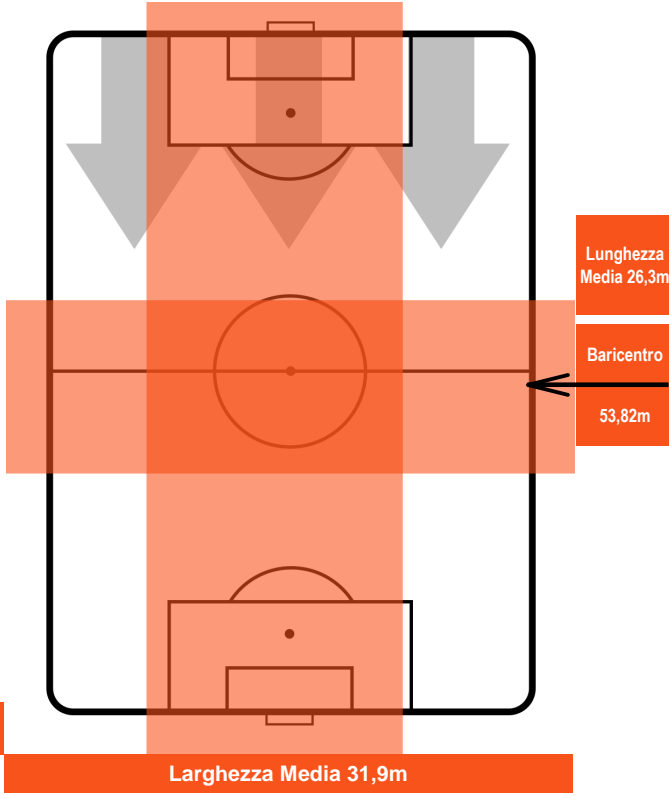

INTER

INT 1

1 TOR

TORINO

POSIZIONI MEDIE POSSESSO PALLA (avversario)

- Legenda:**
- 1ª Sostituzione Giocatore Entrato Giocatore Uscito
 - 2ª Sostituzione Giocatore Entrato Giocatore Uscito Giocatore Entrato in sostituzione di
 - 3ª Sostituzione Giocatore Entrato Giocatore Uscito Giocatore Entrato in sostituzione di

INTER

INT 1

1 TOR

TORINO

BARICENTRO

BILANCIAMENTO OFFENSIVO

INTER

INT 1

1 TOR

TORINO

ZONE DI TIRO

1	Gol	1
9	In porta	3
7	Fuori Porta	5

CROSS IN GIOCO

PALLE RECUPERATE

INT 1

1 TOR

TORINO

MVP (Most Valuable Player)

EDER	23
INTER	INT
Ruolo:	Attaccante
Altezza:	1,78m
Peso:	74 Kg
Data Nascita:	15/11/1986
Nazionalità:	ITA
Jog 28% - Run 61% - Sprint 11% Km 3.046	
0.843	1.87
Statistiche	
Gol	1
Occasioni da gol	1
Totale tiri	2
Tiri in porta (Gol)	1(1)
Azioni attacco	5
Cross	1
Minuti giocati	25'