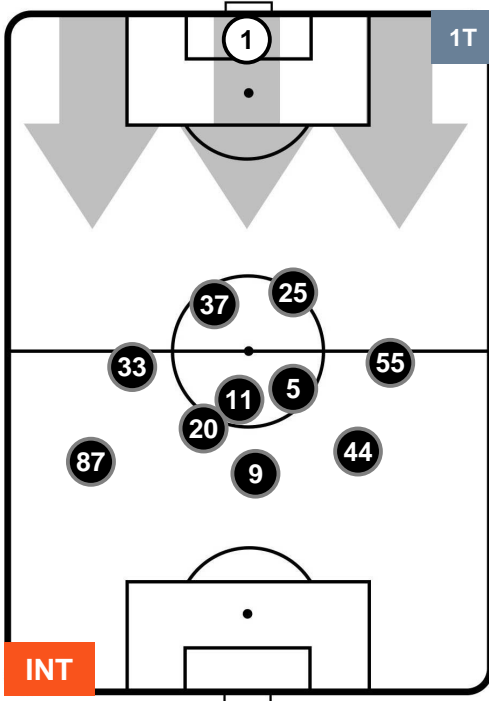

INTER

INT 1

1 TOR

TORINO

POSIZIONI MEDIE

- Legenda:**
- 1ª Sostituzione ● Giocatore Entrato ● Giocatore Uscito
 - 2ª Sostituzione ● Giocatore Entrato ● Giocatore Uscito ■ Giocatore Entrato in sostituzione di ●
 - 3ª Sostituzione ● Giocatore Entrato ● Giocatore Uscito ■ Giocatore Entrato in sostituzione di ●

INTER

INT 1

1 TOR

TORINO

POSIZIONI MEDIE POSSESSO PALLA (proprio)

- Legenda:**
- 1ª Sostituzione Giocatore Entrato Giocatore Uscito
 - 2ª Sostituzione Giocatore Entrato Giocatore Uscito Giocatore Entrato in sostituzione di
 - 3ª Sostituzione Giocatore Entrato Giocatore Uscito Giocatore Entrato in sostituzione di

INTER

INT 1

1 TOR

TORINO

POSIZIONI MEDIE POSSESSO PALLA (avversario)

- Legenda:**
- 1ª Sostituzione Giocatore Entrato Giocatore Uscito
 - 2ª Sostituzione Giocatore Entrato Giocatore Uscito Giocatore Entrato in sostituzione di
 - 3ª Sostituzione Giocatore Entrato Giocatore Uscito Giocatore Entrato in sostituzione di