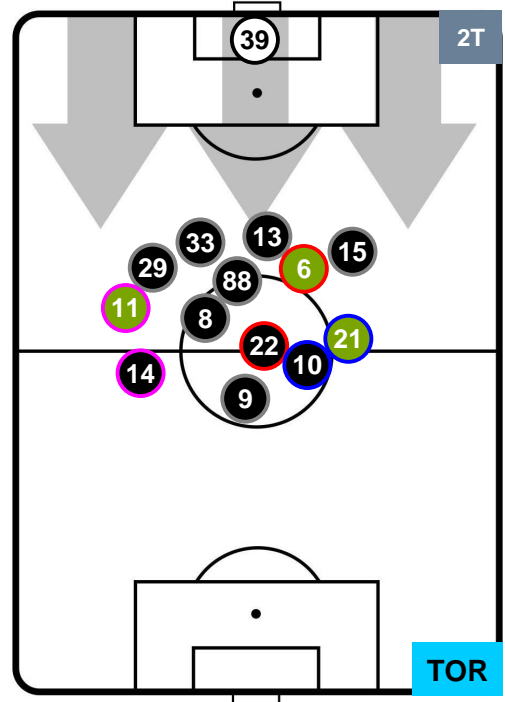

INTER

INT 1

1 TOR

TORINO

POSIZIONI MEDIE

- Legenda:**
- 1ª Sostituzione ● Giocatore Entrato ● Giocatore Uscito
 - 2ª Sostituzione ● Giocatore Entrato ● Giocatore Uscito ■ Giocatore Entrato in sostituzione di ●
 - 3ª Sostituzione ● Giocatore Entrato ● Giocatore Uscito ■ Giocatore Entrato in sostituzione di ●