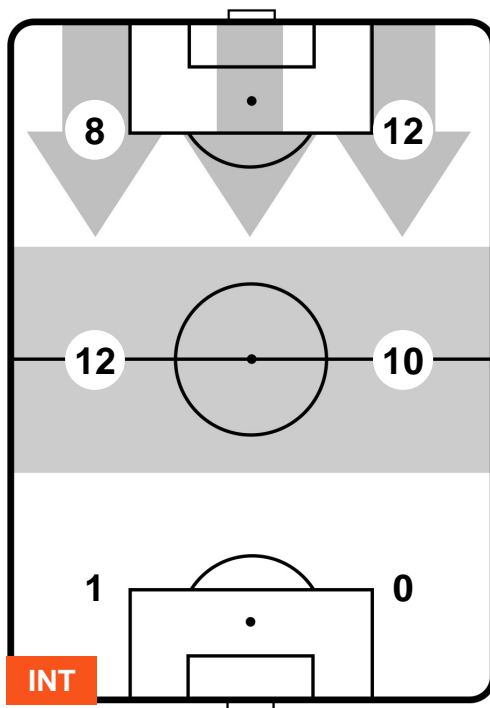

1 TOR

TORINO

ZONE DI TIRO

1	Gol	1
9	In porta	3
7	Fuori Porta	5

CROSS IN GIOCO

PALLE RECUPERATE

INT 1

1 TOR

TORINO

MVP (Most Valuable Player)

EDER	23
INTER	INT
Ruolo:	Attaccante
Altezza:	1,78m
Peso:	74 Kg
Data Nascita:	15/11/1986
Nazionalità:	ITA
Jog 28% - Run 61% - Sprint 11% Km 3.046	
0.843	1.87
Statistiche	
Gol	1
Occasioni da gol	1
Totale tiri	2
Tiri in porta (Gol)	1(1)
Azioni attacco	5
Cross	1
Minuti giocati	25'