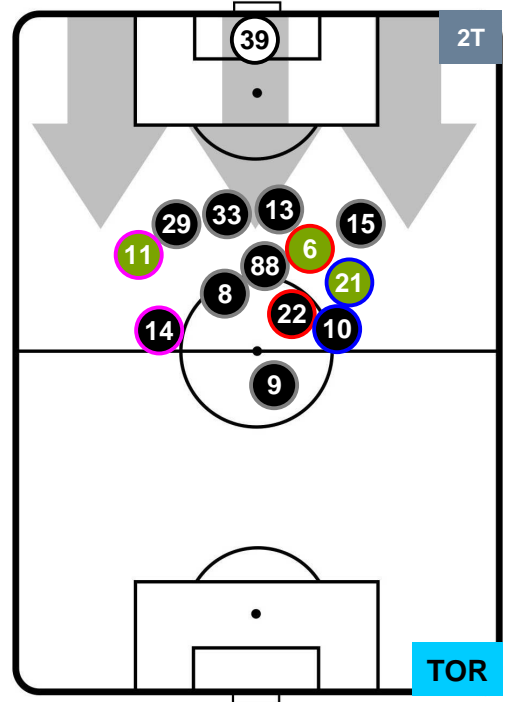

INTER

INT 1

1 TOR

TORINO

POSIZIONI MEDIE POSSESSO PALLA (proprio)

- Legenda:**
- 1ª Sostituzione Giocatore Entrato Giocatore Uscito
 - 2ª Sostituzione Giocatore Entrato Giocatore Uscito Giocatore Entrato in sostituzione di
 - 3ª Sostituzione Giocatore Entrato Giocatore Uscito Giocatore Entrato in sostituzione di

INTER

INT 1

1 TOR

TORINO

POSIZIONI MEDIE POSSESSO PALLA (avversario)

- Legenda:**
- 1ª Sostituzione Giocatore Entrato Giocatore Uscito
 - 2ª Sostituzione Giocatore Entrato Giocatore Uscito Giocatore Entrato in sostituzione di
 - 3ª Sostituzione Giocatore Entrato Giocatore Uscito Giocatore Entrato in sostituzione di