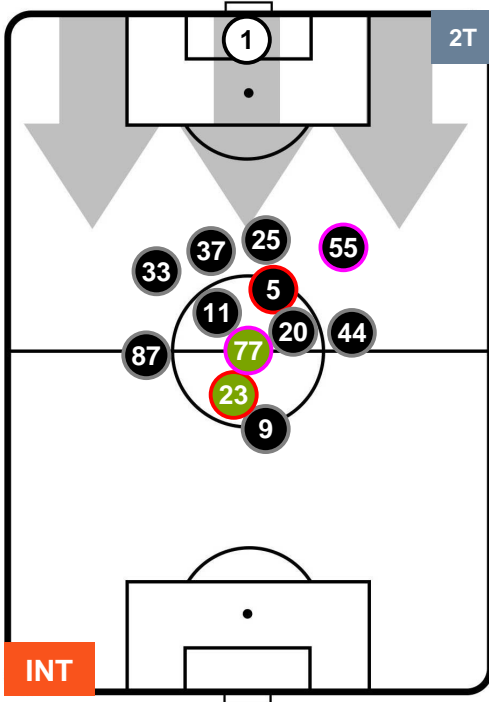

INTER

INT 1

1 TOR

TORINO

POSIZIONI MEDIE POSSESSO PALLA (proprio)

- Legenda:**
- 1ª Sostituzione Giocatore Entrato Giocatore Uscito
 - 2ª Sostituzione Giocatore Entrato Giocatore Uscito Giocatore Entrato in sostituzione di
 - 3ª Sostituzione Giocatore Entrato Giocatore Uscito Giocatore Entrato in sostituzione di

INTER

INT 1

1 TOR

TORINO

POSIZIONI MEDIE POSSESSO PALLA (avversario)

- Legenda:**
- 1ª Sostituzione Giocatore Entrato Giocatore Uscito
 - 2ª Sostituzione Giocatore Entrato Giocatore Uscito Giocatore Entrato in sostituzione di
 - 3ª Sostituzione Giocatore Entrato Giocatore Uscito Giocatore Entrato in sostituzione di