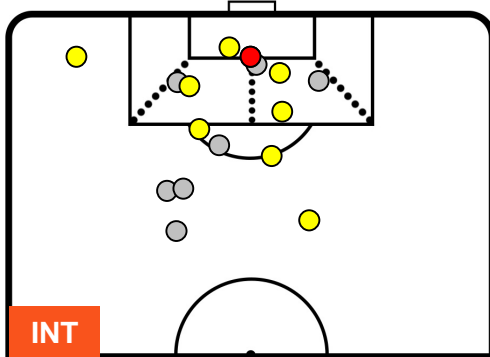

INTER

INT 1

1 TOR

TORINO

POSIZIONI MEDIE POSSESSO PALLA (avversario)

- Legenda:**
- 1ª Sostituzione Giocatore Entrato Giocatore Uscito
 - 2ª Sostituzione Giocatore Entrato Giocatore Uscito Giocatore Entrato in sostituzione di
 - 3ª Sostituzione Giocatore Entrato Giocatore Uscito Giocatore Entrato in sostituzione di

INTER

INT 1

1 TOR

TORINO

BARICENTRO

BILANCIAMENTO OFFENSIVO

INTER

INT 1

1 TOR

TORINO

ZONE DI TIRO

1	Gol	1
9	In porta	3
7	Fuori Porta	5

CROSS IN GIOCO

PALLE RECUPERATE

INT 1

1 TOR