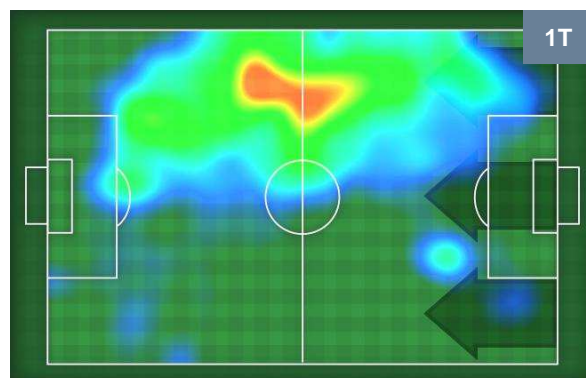

INT 1

1 TOR

TORINO

MVP (Most Valuable Player)

EDER	23
INTER	INT
Ruolo:	Attaccante
Altezza:	1,78m
Peso:	74 Kg
Data Nascita:	15/11/1986
Nazionalità:	ITA
Jog 28% - Run 61% - Sprint 11% Km 3.046	
0.843	1.87
Statistiche	
Gol	1
Occasioni da gol	1
Totale tiri	2
Tiri in porta (Gol)	1(1)
Azioni attacco	5
Cross	1
Minuti giocati	25'

IAGO FALQUE	14
TORINO	TOR
Ruolo:	Attaccante
Altezza:	1,74m
Peso:	68 Kg
Data Nascita:	04/01/1990
Nazionalità:	ESP
Jog 25% - Run 67% - Sprint 8% Km 10.125	
2.495	6.803
Statistiche	
Gol	1
Occasioni da gol	1
Totale tiri	1
Tiri in porta (Gol)	1(1)
Azioni attacco	4
Cross	2
Falli subiti	1
Minuti giocati	84'

HeatMap