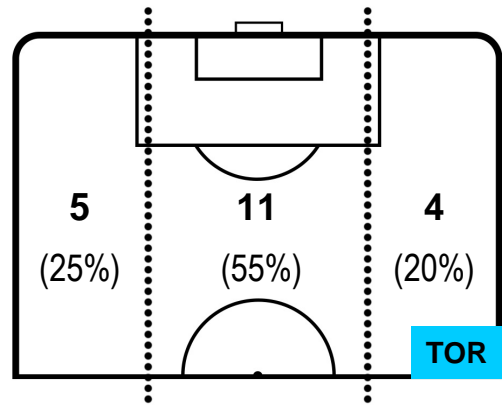

INTER

INT 1

1 TOR

TORINO

POSIZIONI MEDIE POSSESSO PALLA (avversario)

- Legenda:**
- 1ª Sostituzione Giocatore Entrato Giocatore Uscito
 - 2ª Sostituzione Giocatore Entrato Giocatore Uscito Giocatore Entrato in sostituzione di
 - 3ª Sostituzione Giocatore Entrato Giocatore Uscito Giocatore Entrato in sostituzione di

INTER

INT 1

1 TOR

TORINO

BARICENTRO

BILANCIAMENTO OFFENSIVO

INTER

INT 1

1 TOR

TORINO

ZONE DI TIRO

1	Gol	1
9	In porta	3
7	Fuori Porta	5

CROSS IN GIOCO

PALLE RECUPERATE

INT 1

1 TOR

TORINO

MVP (Most Valuable Player)

EDER	23
INTER	INT
Ruolo:	Attaccante
Altezza:	1,78m
Peso:	74 Kg
Data Nascita:	15/11/1986
Nazionalità:	ITA
Jog 28% - Run 61% - Sprint 11% Km 3.046	
0.843	1.87
Statistiche	
Gol	1
Occasioni da gol	1
Totale tiri	2
Tiri in porta (Gol)	1(1)
Azioni attacco	5
Cross	1
Minuti giocati	25'