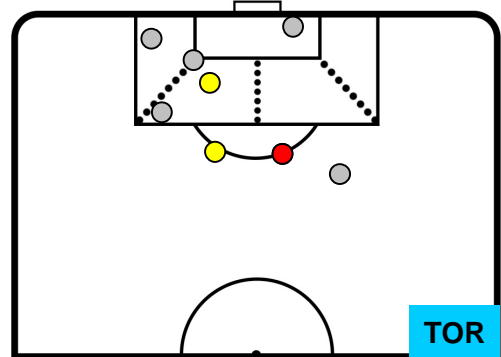

INTER

INT 1

1 TOR

TORINO

POSIZIONI MEDIE POSSESSO PALLA (avversario)

- Legenda:**
- 1ª Sostituzione Giocatore Entrato Giocatore Uscito
 - 2ª Sostituzione Giocatore Entrato Giocatore Uscito Giocatore Entrato in sostituzione di
 - 3ª Sostituzione Giocatore Entrato Giocatore Uscito Giocatore Entrato in sostituzione di

INTER

INT 1

1 TOR

TORINO

BARICENTRO

BILANCIAMENTO OFFENSIVO

INTER

INT 1

1 TOR

TORINO

ZONE DI TIRO

1	Gol	1
9	In porta	3
7	Fuori Porta	5

CROSS IN GIOCO

PALLE RECUPERATE

INT 1

1 TOR