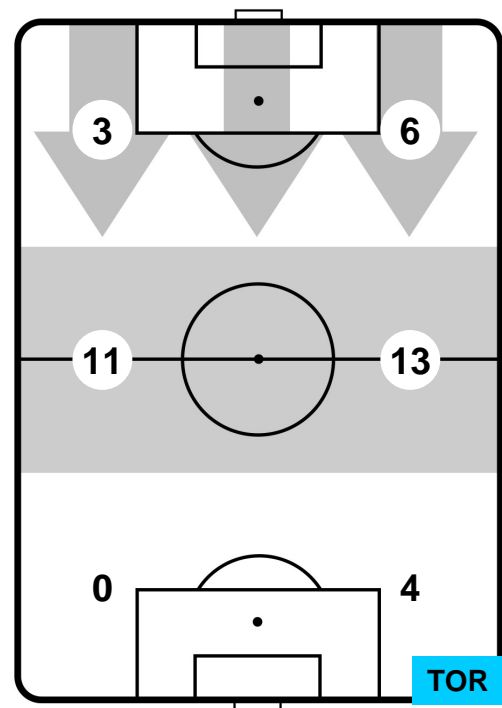

1 TOR

TORINO

ZONE DI TIRO

1	Gol	1
9	In porta	3
7	Fuori Porta	5

CROSS IN GIOCO

PALLE RECUPERATE

INT 1

1 TOR

TORINO

MVP (Most Valuable Player)

EDER	23
INTER	INT
Ruolo:	Attaccante
Altezza:	1,78m
Peso:	74 Kg
Data Nascita:	15/11/1986
Nazionalità:	ITA
Jog 28% - Run 61% - Sprint 11% Km 3.046	
0.843	1.87
Statistiche	
Gol	1
Occasioni da gol	1
Totale tiri	2
Tiri in porta (Gol)	1(1)
Azioni attacco	5
Cross	1
Minuti giocati	25'