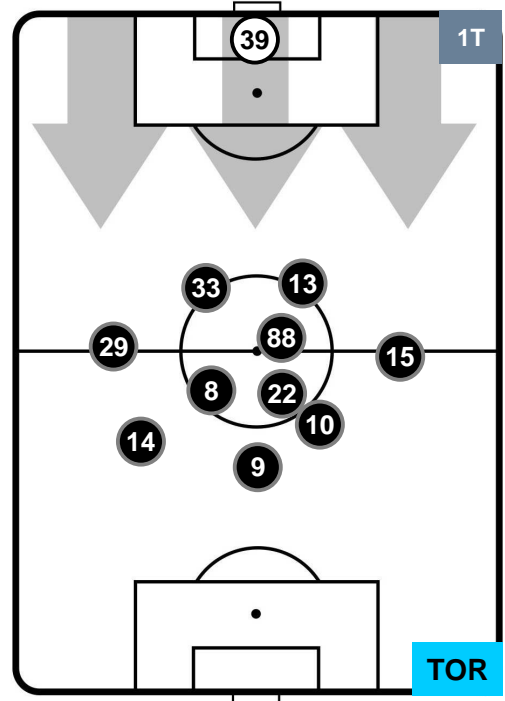

INTER

INT 1

1 TOR

TORINO

POSIZIONI MEDIE

- Legenda:**
- 1ª Sostituzione ● Giocatore Entrato ● Giocatore Uscito
 - 2ª Sostituzione ● Giocatore Entrato ● Giocatore Uscito ■ Giocatore Entrato in sostituzione di ●
 - 3ª Sostituzione ● Giocatore Entrato ● Giocatore Uscito ■ Giocatore Entrato in sostituzione di ●

INTER

INT 1

1 TOR

TORINO

POSIZIONI MEDIE POSSESSO PALLA (proprio)

- Legenda:**
- 1ª Sostituzione Giocatore Entrato Giocatore Uscito
 - 2ª Sostituzione Giocatore Entrato Giocatore Uscito Giocatore Entrato in sostituzione di
 - 3ª Sostituzione Giocatore Entrato Giocatore Uscito Giocatore Entrato in sostituzione di

INTER

INT 1

1 TOR

TORINO

POSIZIONI MEDIE POSSESSO PALLA (avversario)

- Legenda:**
- 1ª Sostituzione Giocatore Entrato Giocatore Uscito
 - 2ª Sostituzione Giocatore Entrato Giocatore Uscito Giocatore Entrato in sostituzione di
 - 3ª Sostituzione Giocatore Entrato Giocatore Uscito Giocatore Entrato in sostituzione di