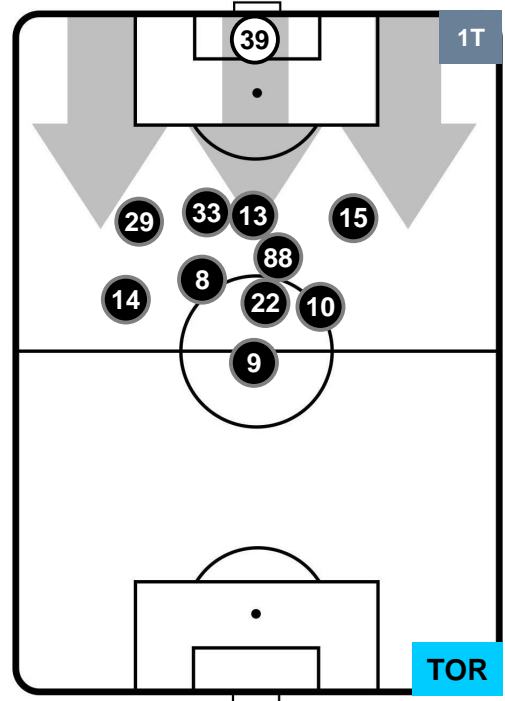

INTER

INT 1

1 TOR

TORINO

POSIZIONI MEDIE

- Legenda:**
- 1ª Sostituzione ● Giocatore Entrato ● Giocatore Uscito
 - 2ª Sostituzione ● Giocatore Entrato ● Giocatore Uscito ■ Giocatore Entrato in sostituzione di ●
 - 3ª Sostituzione ● Giocatore Entrato ● Giocatore Uscito ■ Giocatore Entrato in sostituzione di ●

INTER

INT 1

1 TOR

TORINO

POSIZIONI MEDIE POSSESSO PALLA (proprio)

- Legenda:**
- 1ª Sostituzione Giocatore Entrato Giocatore Uscito
 - 2ª Sostituzione Giocatore Entrato Giocatore Uscito Giocatore Entrato in sostituzione di
 - 3ª Sostituzione Giocatore Entrato Giocatore Uscito Giocatore Entrato in sostituzione di

INTER

INT 1

1 TOR

TORINO

POSIZIONI MEDIE POSSESSO PALLA (avversario)

- Legenda:**
- 1ª Sostituzione Giocatore Entrato Giocatore Uscito
 - 2ª Sostituzione Giocatore Entrato Giocatore Uscito Giocatore Entrato in sostituzione di
 - 3ª Sostituzione Giocatore Entrato Giocatore Uscito Giocatore Entrato in sostituzione di