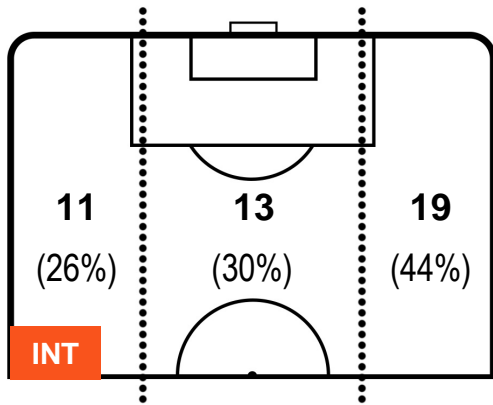

INTER

INT 1

1 TOR

TORINO

POSIZIONI MEDIE POSSESSO PALLA (avversario)

- Legenda:**
- 1ª Sostituzione Giocatore Entrato Giocatore Uscito
 - 2ª Sostituzione Giocatore Entrato Giocatore Uscito Giocatore Entrato in sostituzione di
 - 3ª Sostituzione Giocatore Entrato Giocatore Uscito Giocatore Entrato in sostituzione di

INTER

INT 1

1 TOR

TORINO

BARICENTRO

BILANCIAMENTO OFFENSIVO

INTER

INT 1

1 TOR

TORINO

ZONE DI TIRO

1	Gol	1
9	In porta	3
7	Fuori Porta	5

CROSS IN GIOCO

PALLE RECUPERATE

INT 1

1 TOR

TORINO

MVP (Most Valuable Player)

EDER	23
INTER	INT
Ruolo:	Attaccante
Altezza:	1,78m
Peso:	74 Kg
Data Nascita:	15/11/1986
Nazionalità:	ITA
Jog 28% - Run 61% - Sprint 11% Km 3.046	
0.843	1.87
Statistiche	
Gol	1
Occasioni da gol	1
Totale tiri	2
Tiri in porta (Gol)	1(1)
Azioni attacco	5
Cross	1
Minuti giocati	25'