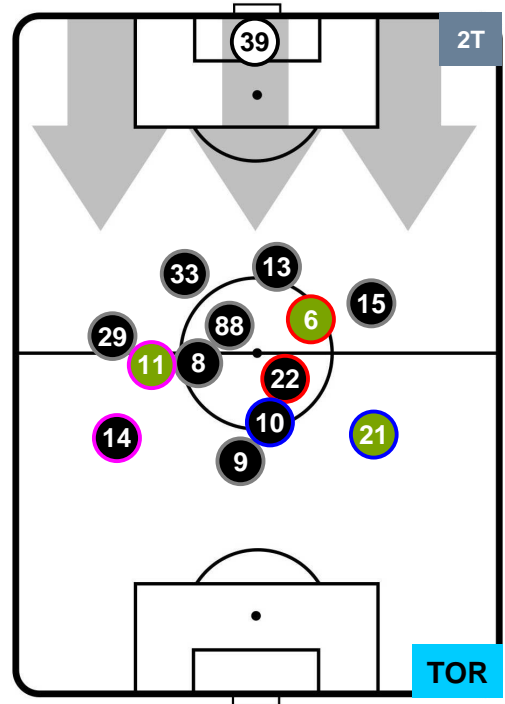

INTER

INT 1

1 TOR

TORINO

POSIZIONI MEDIE

- Legenda:**
- 1ª Sostituzione ● Giocatore Entrato ● Giocatore Uscito
 - 2ª Sostituzione ● Giocatore Entrato ● Giocatore Uscito ■ Giocatore Entrato in sostituzione di ●
 - 3ª Sostituzione ● Giocatore Entrato ● Giocatore Uscito ■ Giocatore Entrato in sostituzione di ●

INTER

INT 1

1 TOR

TORINO

POSIZIONI MEDIE POSSESSO PALLA (proprio)

- Legenda:**
- 1ª Sostituzione Giocatore Entrato Giocatore Uscito
 - 2ª Sostituzione Giocatore Entrato Giocatore Uscito Giocatore Entrato in sostituzione di
 - 3ª Sostituzione Giocatore Entrato Giocatore Uscito Giocatore Entrato in sostituzione di

INTER

INT 1

1 TOR

TORINO

POSIZIONI MEDIE POSSESSO PALLA (avversario)

- Legenda:**
- 1ª Sostituzione Giocatore Entrato Giocatore Uscito
 - 2ª Sostituzione Giocatore Entrato Giocatore Uscito Giocatore Entrato in sostituzione di
 - 3ª Sostituzione Giocatore Entrato Giocatore Uscito Giocatore Entrato in sostituzione di