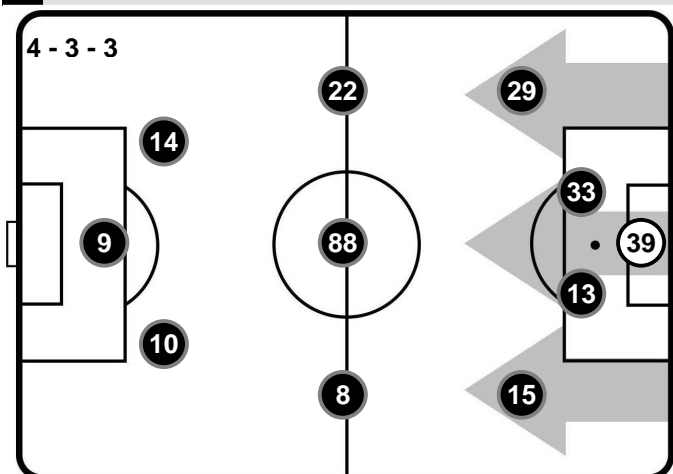

LORENZO MANGANELLI

EUGENIO ABBATTISTA

PAOLO TAGLIAVENTO

STEFANO ALASSIO

TORINO

- 39 SALVATORE SIRIGU (P)
- 29 LORENZO DE SILVESTRI
- 33 NICOLAS N'KOULOU
- 13 NICOLAS BURDISSO
- 15 CRISTIAN ANSALDI
- 22 JOEL OBI
- 88 TOMAS RINCON
- 8 DANIELE BASELLI
- 14 IAGO FALQUE
- 9 ANDREA BELOTTI
- 10 ADEM LJAJIC