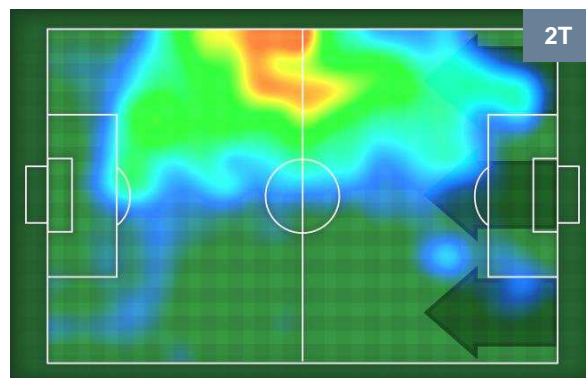

INT 1

1 TOR

TORINO

MVP (Most Valuable Player)

EDER	23
INTER	INT
Ruolo:	Attaccante
Altezza:	1,78m
Peso:	74 Kg
Data Nascita:	15/11/1986
Nazionalità:	ITA
Jog 28% - Run 61% - Sprint 11% Km 3.046	
0.843	1.87
Statistiche	
Gol	1
Occasioni da gol	1
Totale tiri	2
Tiri in porta (Gol)	1(1)
Azioni attacco	5
Cross	1
Minuti giocati	25'

IAGO FALQUE	14
TORINO	TOR
Ruolo:	Attaccante
Altezza:	1,74m
Peso:	68 Kg
Data Nascita:	04/01/1990
Nazionalità:	ESP
Jog 25% - Run 67% - Sprint 8% Km 10.125	
2.495	6.803
Statistiche	
Gol	1
Occasioni da gol	1
Totale tiri	1
Tiri in porta (Gol)	1(1)
Azioni attacco	4
Cross	2
Falli subiti	1
Minuti giocati	84'

HeatMap