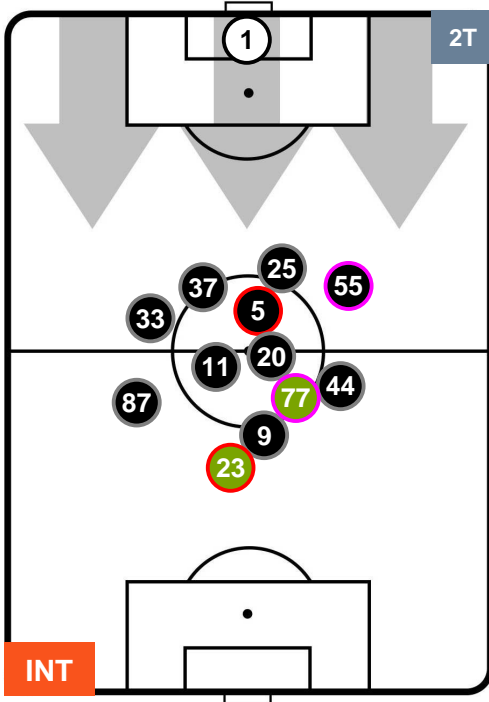

Velocità Media (Km/h) 6.6

Jog-Run-Sprint (km 109.322)

29.691	69.906	9.725
--------	--------	-------

INTER

INT 1

1 TOR

TORINO

HEATMAP

INTER

INT 1

1 TOR

TORINO

POSIZIONI MEDIE

- Legenda:**
- 1ª Sostituzione ● Giocatore Entrato ● Giocatore Uscito
 - 2ª Sostituzione ● Giocatore Entrato ● Giocatore Uscito ■ Giocatore Entrato in sostituzione di ●
 - 3ª Sostituzione ● Giocatore Entrato ● Giocatore Uscito ■ Giocatore Entrato in sostituzione di ●