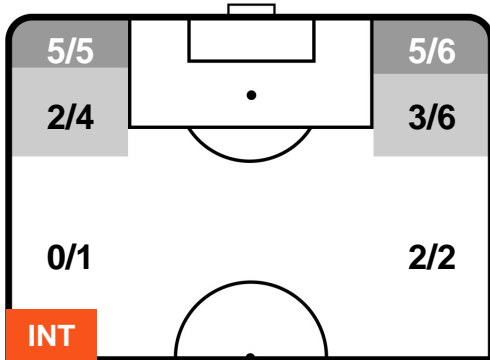

1 TOR

TORINO

ZONE DI TIRO

1	Gol	1
9	In porta	3
7	Fuori Porta	5

CROSS IN GIOCO

PALLE RECUPERATE

INT 1

1 TOR

TORINO

MVP (Most Valuable Player)

EDER	23
INTER	INT
Ruolo:	Attaccante
Altezza:	1,78m
Peso:	74 Kg
Data Nascita:	15/11/1986
Nazionalità:	ITA
Jog 28% - Run 61% - Sprint 11% Km 3.046	
0.843	1.87
Statistiche	
Gol	1
Occasioni da gol	1
Totale tiri	2
Tiri in porta (Gol)	1(1)
Azioni attacco	5
Cross	1
Minuti giocati	25'