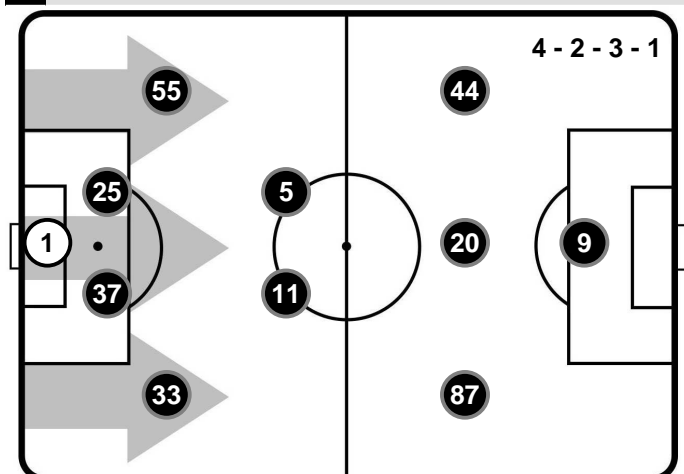

INT 1

1 **TOR**

TORINO

FORMAZIONI

INTER

- 1 SAMIR HANDANOVIC (P)
- 33 DANILO D'AMBROSIO
- 37 MILAN SKRINIAR
- 25 MIRANDA
- 55 YUTO NAGATOMO
- 11 MATIAS VECINO
- 5 ROBERTO GAGLIARDINI
- 87 ANTONIO CANDREVA
- 20 BORJA VALERO
- 44 IVAN PERISIC
- 9 MAURO ICARDI