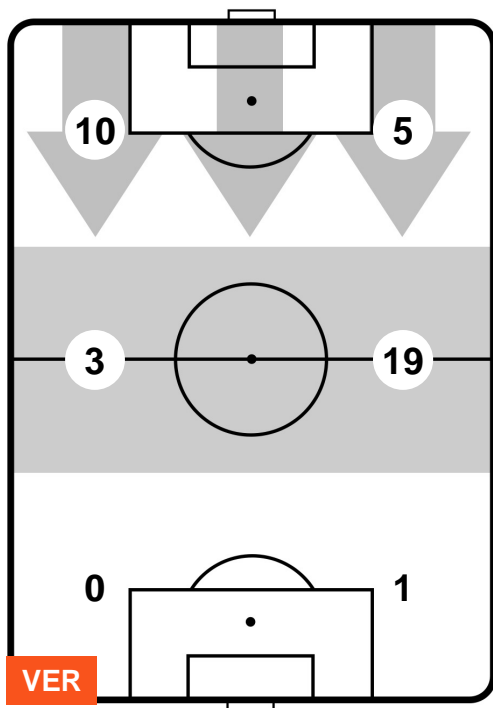

3 BOL

BOLOGNA

ZONE DI TIRO

2	Gol	3
8	In porta	10
4	Fuori Porta	3

CROSS IN GIOCO

PALLE RECUPERATE

HELLAS VERONA

VER 2

3 BOL

BOLOGNA

MVP (Most Valuable Player)

ALESSIO CERCI		10
HELLAS VERONA		VER
Ruolo:	Attaccante	
Altezza:	1,78m	
Peso:	78 Kg	
Data Nascita:	23/07/1987	
Nazionalità:	ITA	
Jog 27% - Run 63% - Sprint 10%		Km 9.448
2.553	5.963	0.932
Statistiche		
Gol	1	
Occasioni da gol	4	
Totale tiri	3	
Tiri in porta (Gol)	3(1)	
Azioni attacco	7	
Palle recuperate	1	
Falli subiti	3	
Minuti giocati	81'	