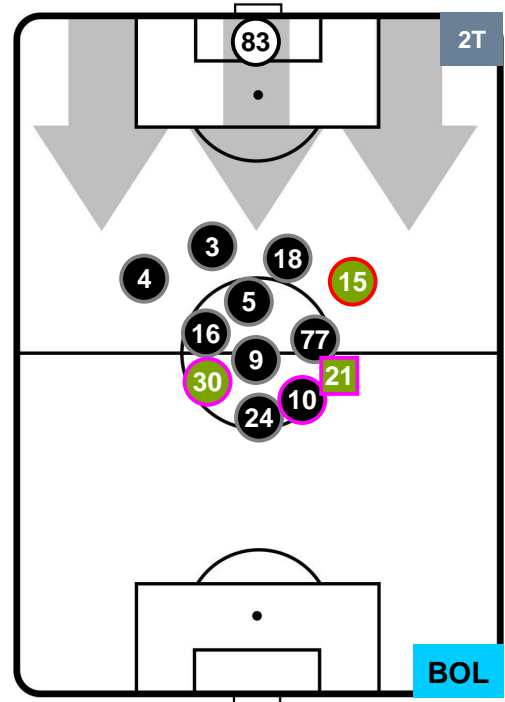

HELLAS VERONA

VER 2

3 BOL

BOLOGNA

POSIZIONI MEDIE

- Legenda:**
- 1ª Sostituzione ● Giocatore Entrato ● Giocatore Uscito
 - 2ª Sostituzione ● Giocatore Entrato ● Giocatore Uscito ■ Giocatore Entrato in sostituzione di ●
 - 3ª Sostituzione ● Giocatore Entrato ● Giocatore Uscito ■ Giocatore Entrato in sostituzione di ●

HELLAS VERONA

VER 2

3 BOL

BOLOGNA

POSIZIONI MEDIE POSSESSO PALLA (proprio)

- Legenda:**
- 1ª Sostituzione ● Giocatore Entrato ● Giocatore Uscito
 - 2ª Sostituzione ● Giocatore Entrato ● Giocatore Uscito Giocatore Entrato in sostituzione di ●
 - 3ª Sostituzione ● Giocatore Entrato ● Giocatore Uscito Giocatore Entrato in sostituzione di ●