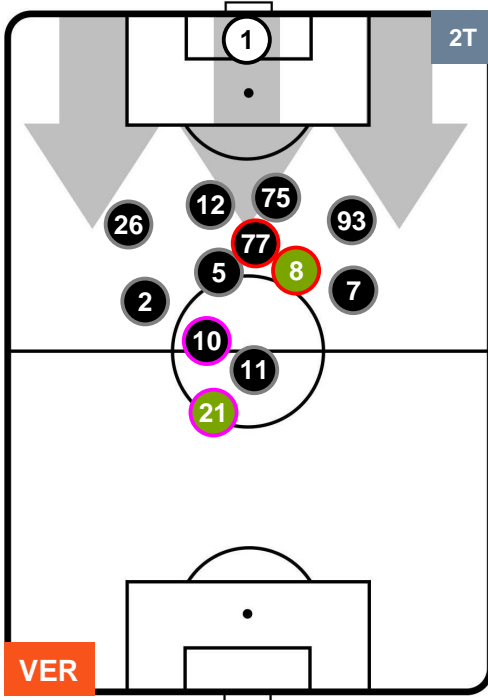

HELLAS VERONA

VER 2

3 BOL

BOLOGNA

POSIZIONI MEDIE POSSESSO PALLA (proprio)

- Legenda:**
- 1ª Sostituzione ● Giocatore Entrato ● Giocatore Uscito
 - 2ª Sostituzione ● Giocatore Entrato ● Giocatore Uscito Giocatore Entrato in sostituzione di ●
 - 3ª Sostituzione ● Giocatore Entrato ● Giocatore Uscito Giocatore Entrato in sostituzione di ●

HELLAS VERONA

VER 2

3 BOL

BOLOGNA

POSIZIONI MEDIE POSSESSO PALLA (avversario)

- Legenda:**
- 1ª Sostituzione ● Giocatore Entrato ● Giocatore Uscito
 - 2ª Sostituzione ● Giocatore Entrato ● Giocatore Uscito ■ Giocatore Entrato in sostituzione di ●
 - 3ª Sostituzione ● Giocatore Entrato ● Giocatore Uscito ■ Giocatore Entrato in sostituzione di ●