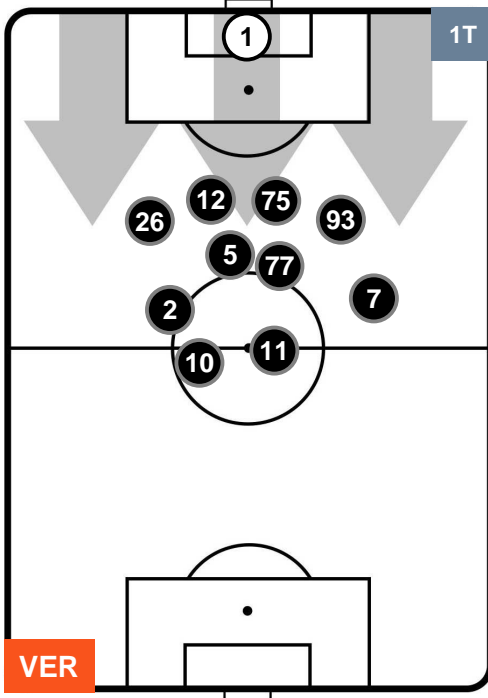

HELLAS VERONA

VER 2

3 BOL

BOLOGNA

POSIZIONI MEDIE POSSESSO PALLA (proprio)

- Legenda:**
- 1ª Sostituzione ● Giocatore Entrato ● Giocatore Uscito
 - 2ª Sostituzione ● Giocatore Entrato ● Giocatore Uscito Giocatore Entrato in sostituzione di ●
 - 3ª Sostituzione ● Giocatore Entrato ● Giocatore Uscito Giocatore Entrato in sostituzione di ●

HELLAS VERONA

VER 2

3 BOL

BOLOGNA

POSIZIONI MEDIE POSSESSO PALLA (avversario)

- Legenda:**
- 1ª Sostituzione ● Giocatore Entrato ● Giocatore Uscito
 - 2ª Sostituzione ● Giocatore Entrato ● Giocatore Uscito ■ Giocatore Entrato in sostituzione di ●
 - 3ª Sostituzione ● Giocatore Entrato ● Giocatore Uscito ■ Giocatore Entrato in sostituzione di ●