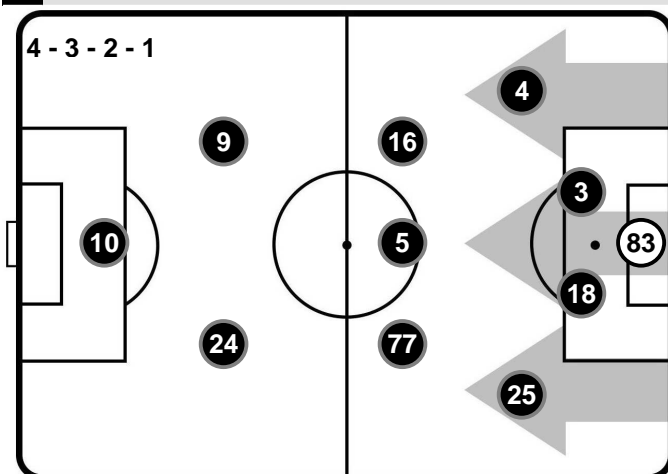

Allenatore: FABIO PECCHIA

Arbitro: MAURIZIO MARIANI
 Guardalinee: MAURO VIVENZI
 Guardalinee: FABRIZIO POSADO
 Quarto Uomo: RICCARDO ROS
 V.A.R.: LUCA PAIRETTO
 A.V.A.R.: ALESSANDRO LO CICERO

BOLOGNA

- 83 ANTONIO MIRANTE (P)
- 4 EMIL KRAFTH
- 3 GIANCARLO GONZALEZ
- 18 FILIP HELANDER
- 25 ADAM MASINA
- 16 ANDREA POLI
- 5 ERICK PULGAR
- 77 GODFRED DONSAH
- 9 SIMONE VERDI
- 24 RODRIGO PALACIO
- 10 MATTIA DESTRO