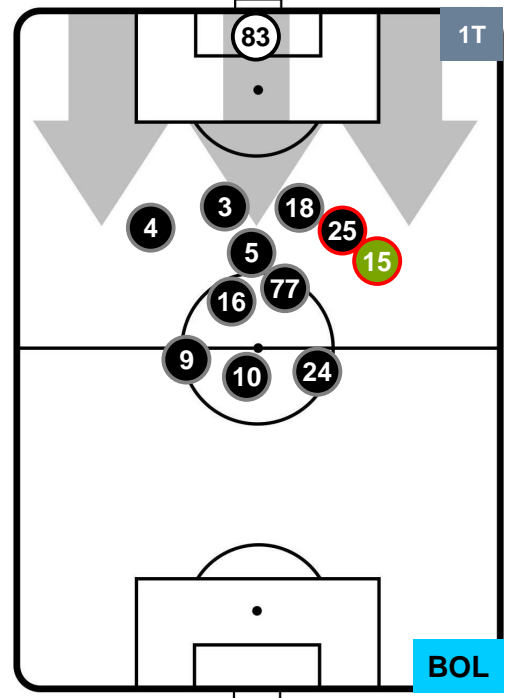

HELLAS VERONA

VER 2

3 BOL

BOLOGNA

POSIZIONI MEDIE POSSESSO PALLA (proprio)

- Legenda:**
- 1ª Sostituzione ● Giocatore Entrato ● Giocatore Uscito
 - 2ª Sostituzione ● Giocatore Entrato ● Giocatore Uscito Giocatore Entrato in sostituzione di ●
 - 3ª Sostituzione ● Giocatore Entrato ● Giocatore Uscito Giocatore Entrato in sostituzione di ●

HELLAS VERONA

VER 2

3 BOL

BOLOGNA

POSIZIONI MEDIE POSSESSO PALLA (avversario)

- Legenda:**
- 1ª Sostituzione ● Giocatore Entrato ● Giocatore Uscito
 - 2ª Sostituzione ● Giocatore Entrato ● Giocatore Uscito ■ Giocatore Entrato in sostituzione di ●
 - 3ª Sostituzione ● Giocatore Entrato ● Giocatore Uscito ■ Giocatore Entrato in sostituzione di ●