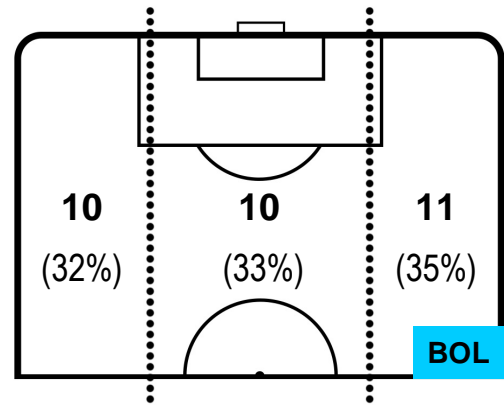

HELLAS VERONA

VER 2

3 BOL

BOLOGNA

BARICENTRO

BILANCIAMENTO OFFENSIVO

HELLAS VERONA

VER 2

3 BOL

BOLOGNA

ZONE DI TIRO

2	Gol	3
8	In porta	10
4	Fuori Porta	3

CROSS IN GIOCO

PALLE RECUPERATE

HELLAS VERONA

VER 2

3 BOL

BOLOGNA

MVP (Most Valuable Player)

ALESSIO CERCI		10
HELLAS VERONA		VER
Ruolo:	Attaccante	
Altezza:	1,78m	
Peso:	78 Kg	
Data Nascita:	23/07/1987	
Nazionalità:	ITA	
Jog 27% - Run 63% - Sprint 10%		Km 9.448
2.553	5.963	0.932
Statistiche		
Gol	1	
Occasioni da gol	4	
Totale tiri	3	
Tiri in porta (Gol)	3(1)	
Azioni attacco	7	
Palle recuperate	1	
Falli subiti	3	
Minuti giocati	81'	