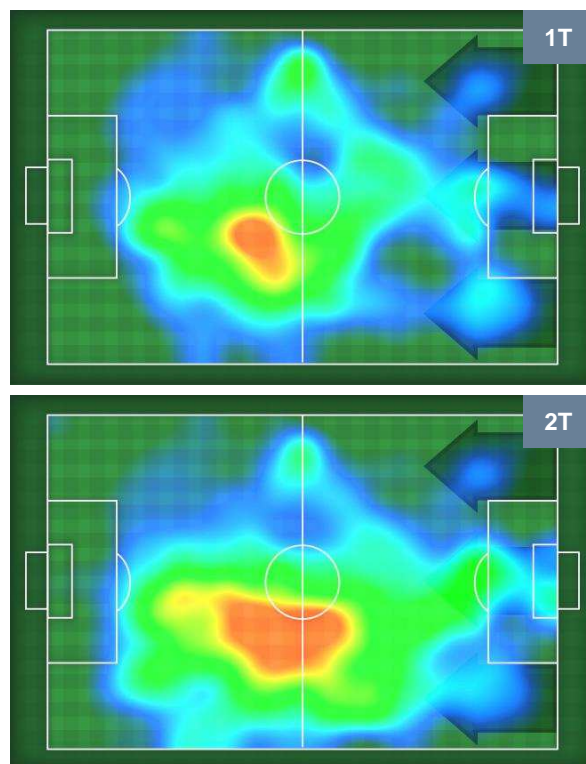

HELLAS VERONA

VER 2

3 BOL

BOLOGNA

MVP (Most Valuable Player)

ALESSIO CERCI		10
HELLAS VERONA		VER
Ruolo:	Attaccante	
Altezza:	1,78m	
Peso:	78 Kg	
Data Nascita:	23/07/1987	
Nazionalità:	ITA	
Jog 27% - Run 63% - Sprint 10%		Km 9.448
2.553	5.963	0.932
Statistiche		
Gol	1	
Occasioni da gol	4	
Totale tiri	3	
Tiri in porta (Gol)	3(1)	
Azioni attacco	7	
Palle recuperate	1	
Falli subiti	3	
Minuti giocati	81'	

GODFRED DONSAH		77
BOLOGNA		BOL
Ruolo:	Centrocampista	
Altezza:	1,75m	
Peso:	70 Kg	
Data Nascita:	07/06/1996	
Nazionalità:	GHA	
Jog 23% - Run 70% - Sprint 7%		Km 11.334
2.568	7.93	0.836
Statistiche		
Gol	1	
Occasioni da gol	1	
Totale tiri	1	
Tiri in porta (Gol)	1(1)	
Azioni attacco	3	
Palle recuperate	2	
Minuti giocati	96'	

HeatMap