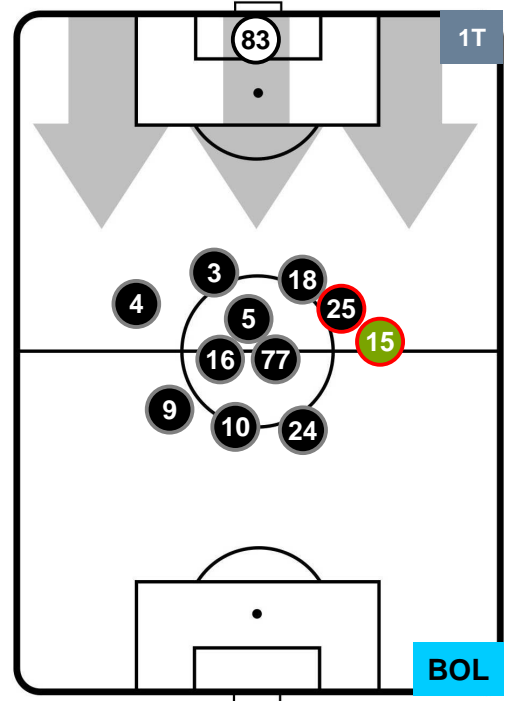

HELLAS VERONA

VER 2

3 BOL

BOLOGNA

POSIZIONI MEDIE

- Legenda:**
- 1ª Sostituzione ● Giocatore Entrato ● Giocatore Uscito
 - 2ª Sostituzione ● Giocatore Entrato ● Giocatore Uscito ■ Giocatore Entrato in sostituzione di ●
 - 3ª Sostituzione ● Giocatore Entrato ● Giocatore Uscito ■ Giocatore Entrato in sostituzione di ●

HELLAS VERONA

VER 2

3 BOL

BOLOGNA

POSIZIONI MEDIE POSSESSO PALLA (proprio)

- Legenda:**
- 1ª Sostituzione ● Giocatore Entrato ● Giocatore Uscito
 - 2ª Sostituzione ● Giocatore Entrato ● Giocatore Uscito Giocatore Entrato in sostituzione di ●
 - 3ª Sostituzione ● Giocatore Entrato ● Giocatore Uscito Giocatore Entrato in sostituzione di ●