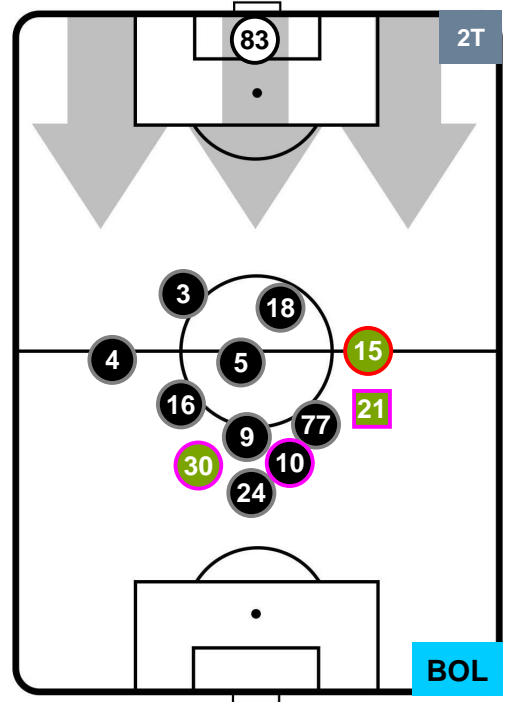

HELLAS VERONA

VER 2

3 BOL

BOLOGNA

POSIZIONI MEDIE

- Legenda:**
- 1ª Sostituzione ● Giocatore Entrato ● Giocatore Uscito
 - 2ª Sostituzione ● Giocatore Entrato ● Giocatore Uscito ■ Giocatore Entrato in sostituzione di ●
 - 3ª Sostituzione ● Giocatore Entrato ● Giocatore Uscito ■ Giocatore Entrato in sostituzione di ●

HELLAS VERONA

VER 2

3 BOL

BOLOGNA

POSIZIONI MEDIE POSSESSO PALLA (proprio)

- Legenda:**
- 1ª Sostituzione ● Giocatore Entrato ● Giocatore Uscito
 - 2ª Sostituzione ● Giocatore Entrato ● Giocatore Uscito Giocatore Entrato in sostituzione di ●
 - 3ª Sostituzione ● Giocatore Entrato ● Giocatore Uscito Giocatore Entrato in sostituzione di ●

HELLAS VERONA

VER 2

3 BOL

BOLOGNA

POSIZIONI MEDIE POSSESSO PALLA (avversario)

- Legenda:**
- 1ª Sostituzione ● Giocatore Entrato ● Giocatore Uscito
 - 2ª Sostituzione ● Giocatore Entrato ● Giocatore Uscito ■ Giocatore Entrato in sostituzione di ●
 - 3ª Sostituzione ● Giocatore Entrato ● Giocatore Uscito ■ Giocatore Entrato in sostituzione di ●