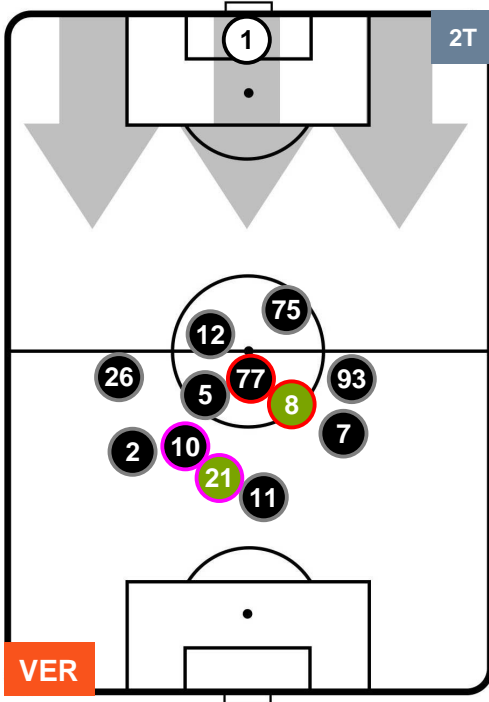

HELLAS VERONA

VER 2

3 BOL

BOLOGNA

POSIZIONI MEDIE

- Legenda:**
- 1ª Sostituzione ● Giocatore Entrato ● Giocatore Uscito
 - 2ª Sostituzione ● Giocatore Entrato ● Giocatore Uscito ■ Giocatore Entrato in sostituzione di ●
 - 3ª Sostituzione ● Giocatore Entrato ● Giocatore Uscito ■ Giocatore Entrato in sostituzione di ●

HELLAS VERONA

VER 2

3 BOL

BOLOGNA

POSIZIONI MEDIE POSSESSO PALLA (proprio)

- Legenda:**
- 1ª Sostituzione ● Giocatore Entrato ● Giocatore Uscito
 - 2ª Sostituzione ● Giocatore Entrato ● Giocatore Uscito Giocatore Entrato in sostituzione di ●
 - 3ª Sostituzione ● Giocatore Entrato ● Giocatore Uscito Giocatore Entrato in sostituzione di ●

HELLAS VERONA

VER 2

3 BOL

BOLOGNA

POSIZIONI MEDIE POSSESSO PALLA (avversario)

- Legenda:**
- 1ª Sostituzione ● Giocatore Entrato ● Giocatore Uscito
 - 2ª Sostituzione ● Giocatore Entrato ● Giocatore Uscito ■ Giocatore Entrato in sostituzione di ●
 - 3ª Sostituzione ● Giocatore Entrato ● Giocatore Uscito ■ Giocatore Entrato in sostituzione di ●