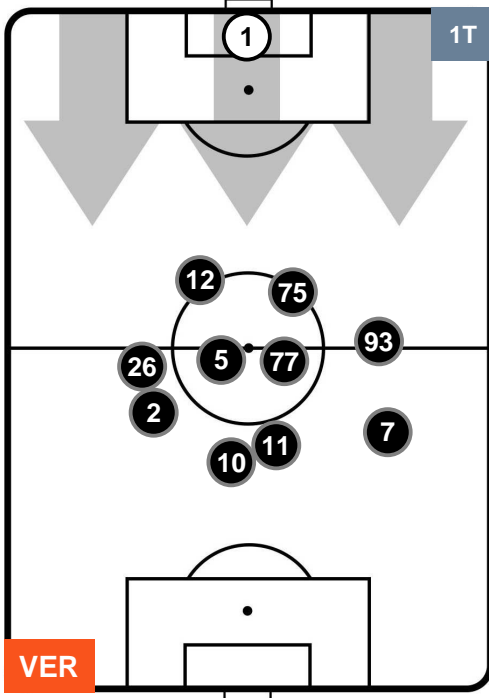

HELLAS VERONA

VER 2

3 BOL

BOLOGNA

POSIZIONI MEDIE

- Legenda:**
- 1ª Sostituzione ● Giocatore Entrato ● Giocatore Uscito
 - 2ª Sostituzione ● Giocatore Entrato ● Giocatore Uscito ■ Giocatore Entrato in sostituzione di ●
 - 3ª Sostituzione ● Giocatore Entrato ● Giocatore Uscito ■ Giocatore Entrato in sostituzione di ●

HELLAS VERONA

VER 2

3 BOL

BOLOGNA

POSIZIONI MEDIE POSSESSO PALLA (proprio)

- Legenda:**
- 1ª Sostituzione ● Giocatore Entrato ● Giocatore Uscito
 - 2ª Sostituzione ● Giocatore Entrato ● Giocatore Uscito Giocatore Entrato in sostituzione di ●
 - 3ª Sostituzione ● Giocatore Entrato ● Giocatore Uscito Giocatore Entrato in sostituzione di ●

HELLAS VERONA

VER 2

3 BOL

BOLOGNA

POSIZIONI MEDIE POSSESSO PALLA (avversario)

- Legenda:**
- 1ª Sostituzione ● Giocatore Entrato ● Giocatore Uscito
 - 2ª Sostituzione ● Giocatore Entrato ● Giocatore Uscito ■ Giocatore Entrato in sostituzione di ●
 - 3ª Sostituzione ● Giocatore Entrato ● Giocatore Uscito ■ Giocatore Entrato in sostituzione di ●