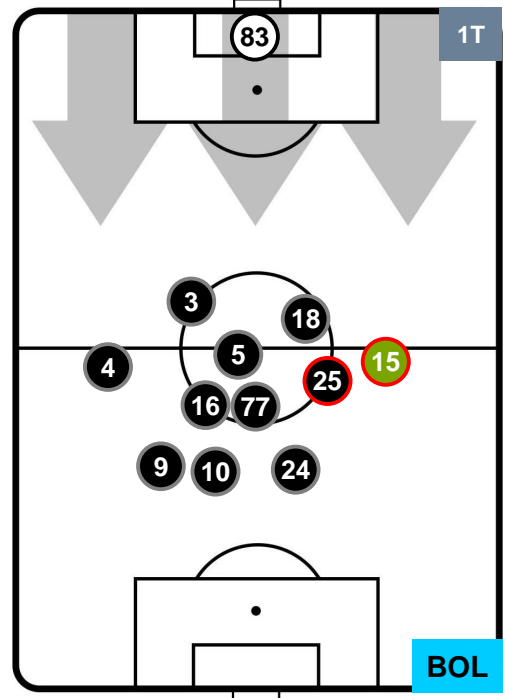

HELLAS VERONA

VER 2

3 BOL

BOLOGNA

POSIZIONI MEDIE

- Legenda:**
- 1ª Sostituzione ● Giocatore Entrato ● Giocatore Uscito
 - 2ª Sostituzione ● Giocatore Entrato ● Giocatore Uscito ■ Giocatore Entrato in sostituzione di ●
 - 3ª Sostituzione ● Giocatore Entrato ● Giocatore Uscito ■ Giocatore Entrato in sostituzione di ●

HELLAS VERONA

VER 2

3 BOL

BOLOGNA

POSIZIONI MEDIE POSSESSO PALLA (proprio)

- Legenda:**
- 1ª Sostituzione ● Giocatore Entrato ● Giocatore Uscito
 - 2ª Sostituzione ● Giocatore Entrato ● Giocatore Uscito Giocatore Entrato in sostituzione di ●
 - 3ª Sostituzione ● Giocatore Entrato ● Giocatore Uscito Giocatore Entrato in sostituzione di ●

HELLAS VERONA

VER 2

3 BOL

BOLOGNA

POSIZIONI MEDIE POSSESSO PALLA (avversario)

- Legenda:**
- 1ª Sostituzione ● Giocatore Entrato ● Giocatore Uscito
 - 2ª Sostituzione ● Giocatore Entrato ● Giocatore Uscito ■ Giocatore Entrato in sostituzione di ●
 - 3ª Sostituzione ● Giocatore Entrato ● Giocatore Uscito ■ Giocatore Entrato in sostituzione di ●