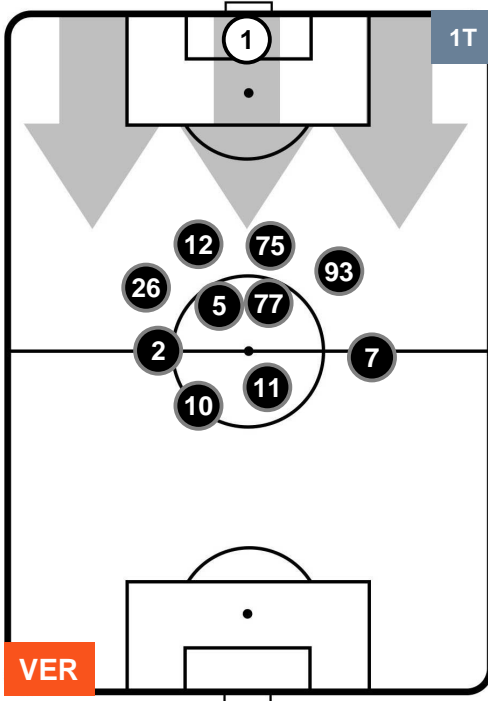

HELLAS VERONA

VER 2

3 BOL

BOLOGNA

POSIZIONI MEDIE

- Legenda:**
- 1ª Sostituzione ● Giocatore Entrato ● Giocatore Uscito
 - 2ª Sostituzione ● Giocatore Entrato ● Giocatore Uscito ■ Giocatore Entrato in sostituzione di ●
 - 3ª Sostituzione ● Giocatore Entrato ● Giocatore Uscito ■ Giocatore Entrato in sostituzione di ●

HELLAS VERONA

VER 2

3 BOL

BOLOGNA

POSIZIONI MEDIE POSSESSO PALLA (proprio)

- Legenda:**
- 1ª Sostituzione ● Giocatore Entrato ● Giocatore Uscito
 - 2ª Sostituzione ● Giocatore Entrato ● Giocatore Uscito Giocatore Entrato in sostituzione di ●
 - 3ª Sostituzione ● Giocatore Entrato ● Giocatore Uscito Giocatore Entrato in sostituzione di ●