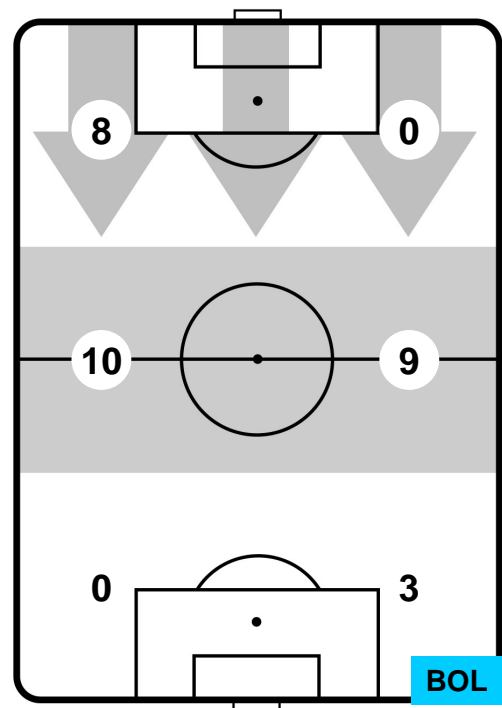

3 BOL

BOLOGNA

ZONE DI TIRO

2	Gol	3
8	In porta	10
4	Fuori Porta	3

CROSS IN GIOCO

PALLE RECUPERATE

HELLAS VERONA

VER 2

3 BOL

BOLOGNA

MVP (Most Valuable Player)

ALESSIO CERCI		10
HELLAS VERONA		VER
Ruolo:	Attaccante	
Altezza:	1,78m	
Peso:	78 Kg	
Data Nascita:	23/07/1987	
Nazionalità:	ITA	
Jog 27% - Run 63% - Sprint 10%		Km 9.448
2.553	5.963	0.932
Statistiche		
Gol	1	
Occasioni da gol	4	
Totale tiri	3	
Tiri in porta (Gol)	3(1)	
Azioni attacco	7	
Palle recuperate	1	
Falli subiti	3	
Minuti giocati	81'	