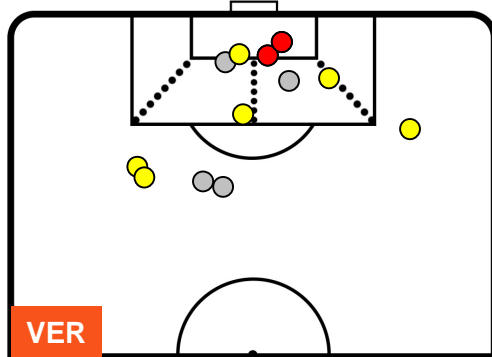

HELLAS VERONA

VER 2

3 BOL

BOLOGNA

POSIZIONI MEDIE POSSESSO PALLA (avversario)

- Legenda:**
- 1ª Sostituzione ● Giocatore Entrato ● Giocatore Uscito
 - 2ª Sostituzione ● Giocatore Entrato ● Giocatore Uscito ■ Giocatore Entrato in sostituzione di ●
 - 3ª Sostituzione ● Giocatore Entrato ● Giocatore Uscito ■ Giocatore Entrato in sostituzione di ●

HELLAS VERONA

VER 2

3 BOL

BOLOGNA

BARICENTRO

BILANCIAMENTO OFFENSIVO

HELLAS VERONA

VER 2

3 BOL

BOLOGNA

ZONE DI TIRO

2	Gol	3
8	In porta	10
4	Fuori Porta	3

CROSS IN GIOCO

PALLE RECUPERATE

HELLAS VERONA

VER 2