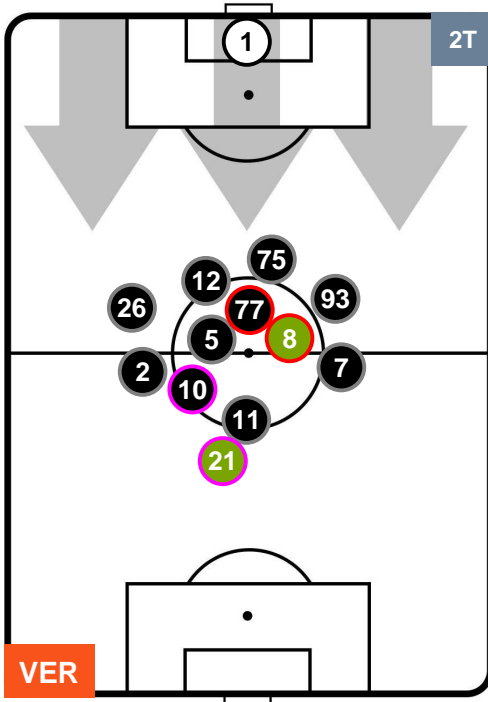

HELLAS VERONA

VER 2

3 BOL

BOLOGNA

POSIZIONI MEDIE

- Legenda:**
- 1ª Sostituzione ● Giocatore Entrato ● Giocatore Uscito
 - 2ª Sostituzione ● Giocatore Entrato ● Giocatore Uscito ■ Giocatore Entrato in sostituzione di ●
 - 3ª Sostituzione ● Giocatore Entrato ● Giocatore Uscito ■ Giocatore Entrato in sostituzione di ●

HELLAS VERONA

VER 2

3 BOL

BOLOGNA

POSIZIONI MEDIE POSSESSO PALLA (proprio)

- Legenda:**
- 1ª Sostituzione ● Giocatore Entrato ● Giocatore Uscito
 - 2ª Sostituzione ● Giocatore Entrato ● Giocatore Uscito Giocatore Entrato in sostituzione di ●
 - 3ª Sostituzione ● Giocatore Entrato ● Giocatore Uscito Giocatore Entrato in sostituzione di ●