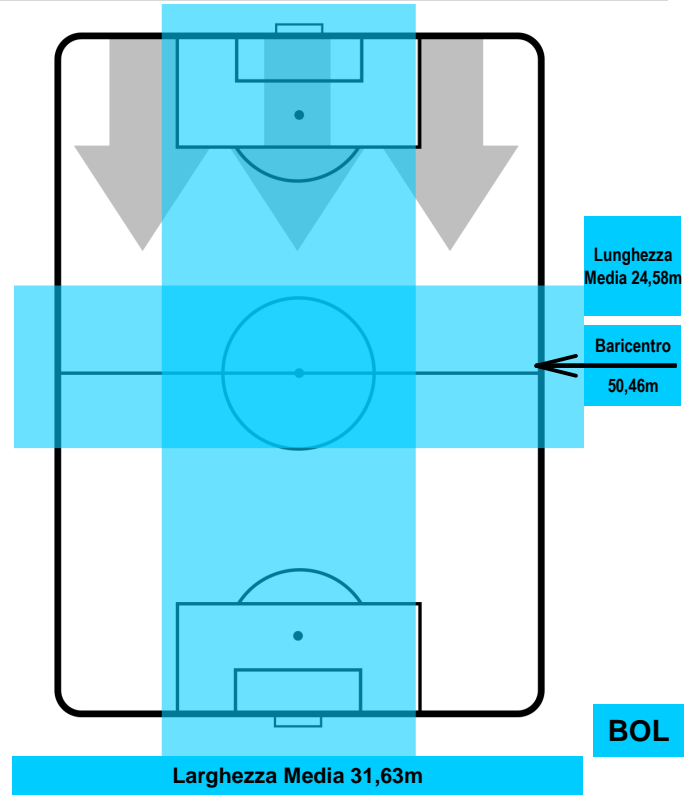

HELLAS VERONA

VER 2

3 BOL

BOLOGNA

BARICENTRO