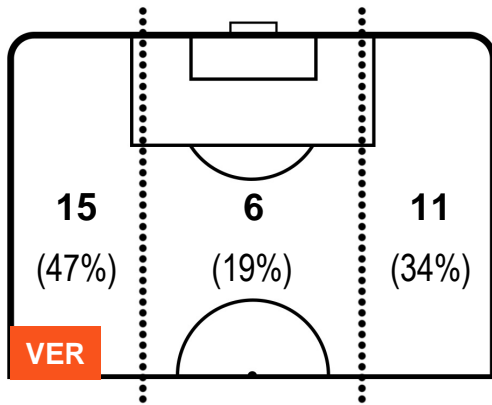

HELLAS VERONA

VER 2

3 BOL

BOLOGNA

POSIZIONI MEDIE POSSESSO PALLA (avversario)

- Legenda:**
- 1ª Sostituzione ● Giocatore Entrato ● Giocatore Uscito
 - 2ª Sostituzione ● Giocatore Entrato ● Giocatore Uscito ■ Giocatore Entrato in sostituzione di ●
 - 3ª Sostituzione ● Giocatore Entrato ● Giocatore Uscito ■ Giocatore Entrato in sostituzione di ●

HELLAS VERONA

VER 2

3 BOL

BOLOGNA

BARICENTRO

BILANCIAMENTO OFFENSIVO

HELLAS VERONA

VER 2

3 BOL

BOLOGNA

ZONE DI TIRO

2	Gol	3
8	In porta	10
4	Fuori Porta	3

CROSS IN GIOCO

PALLE RECUPERATE

HELLAS VERONA

VER 2

3 BOL

BOLOGNA

MVP (Most Valuable Player)

ALESSIO CERCI		10
HELLAS VERONA		VER
Ruolo:	Attaccante	
Altezza:	1,78m	
Peso:	78 Kg	
Data Nascita:	23/07/1987	
Nazionalità:	ITA	
Jog 27% - Run 63% - Sprint 10%		Km 9.448
2.553	5.963	0.932
Statistiche		
Gol	1	
Occasioni da gol	4	
Totale tiri	3	
Tiri in porta (Gol)	3(1)	
Azioni attacco	7	
Palle recuperate	1	
Falli subiti	3	
Minuti giocati	81'	