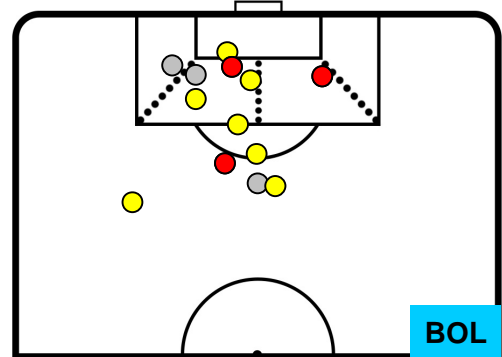

3 BOL

BOLOGNA

ZONE DI TIRO

2	Gol	3
8	In porta	10
4	Fuori Porta	3

CROSS IN GIOCO

PALLE RECUPERATE

HELLAS VERONA

VER 2

3 BOL

BOLOGNA

MVP (Most Valuable Player)

ALESSIO CERCI		10
HELLAS VERONA		VER
Ruolo:	Attaccante	
Altezza:	1,78m	
Peso:	78 Kg	
Data Nascita:	23/07/1987	
Nazionalità:	ITA	
Jog 27% - Run 63% - Sprint 10%		Km 9.448
2.553	5.963	0.932
Statistiche		
Gol	1	
Occasioni da gol	4	
Totale tiri	3	
Tiri in porta (Gol)	3(1)	
Azioni attacco	7	
Palle recuperate	1	
Falli subiti	3	
Minuti giocati	81'	