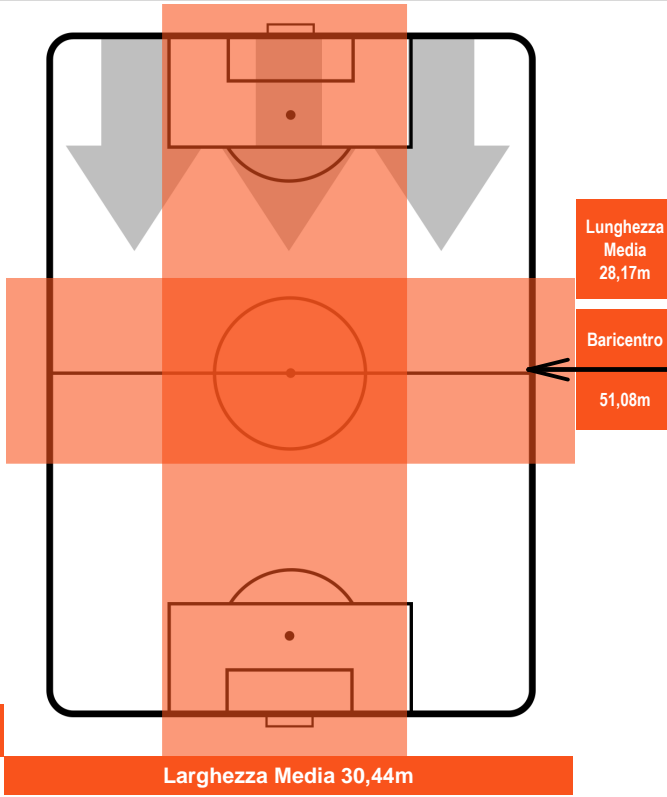

HELLAS VERONA

VER 2

3 BOL

BOLOGNA

BARICENTRO