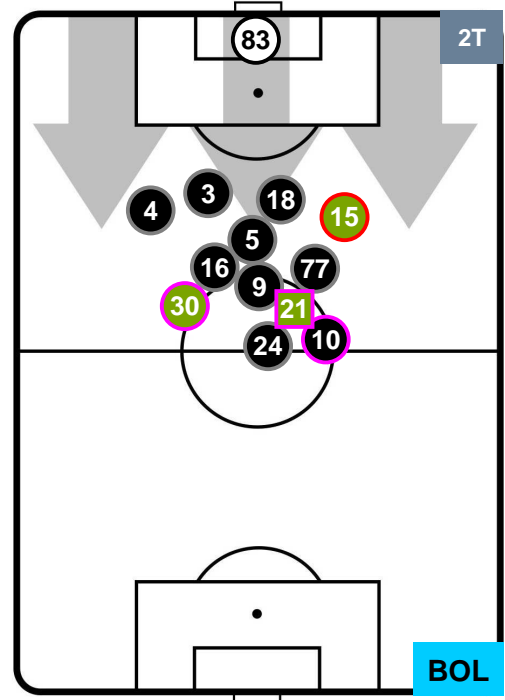

HELLAS VERONA

VER 2

3 BOL

BOLOGNA

POSIZIONI MEDIE POSSESSO PALLA (proprio)

- Legenda:**
- 1ª Sostituzione ● Giocatore Entrato ● Giocatore Uscito
 - 2ª Sostituzione ● Giocatore Entrato ● Giocatore Uscito Giocatore Entrato in sostituzione di ●
 - 3ª Sostituzione ● Giocatore Entrato ● Giocatore Uscito Giocatore Entrato in sostituzione di ●

HELLAS VERONA

VER 2

3 BOL

BOLOGNA

POSIZIONI MEDIE POSSESSO PALLA (avversario)

- Legenda:**
- 1ª Sostituzione ● Giocatore Entrato ● Giocatore Uscito
 - 2ª Sostituzione ● Giocatore Entrato ● Giocatore Uscito ■ Giocatore Entrato in sostituzione di ●
 - 3ª Sostituzione ● Giocatore Entrato ● Giocatore Uscito ■ Giocatore Entrato in sostituzione di ●