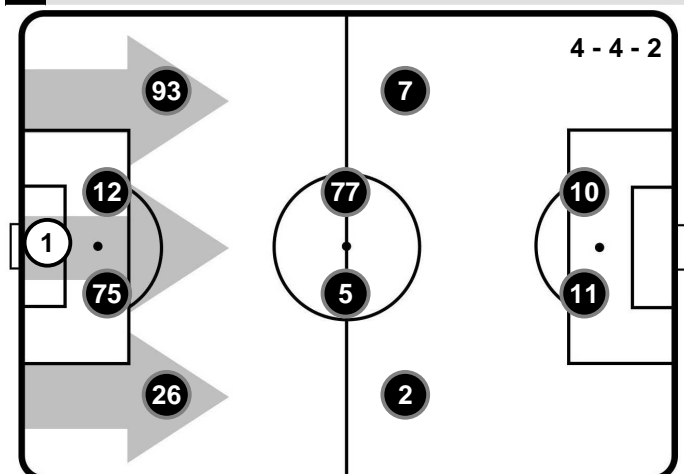

HELLAS VERONA

VER 2

3 BOL

BOLOGNA

FORMAZIONI

HELLAS VERONA

- 1 NICOLAS (P)
- 26 MARTIN CACERES
- 75 THOMAS HEURTAUX
- 12 ANTONIO CARACCILO
- 93 MOHAMED FARES
- 2 ROMULO
- 5 BRUNO ZUCULINI
- 77 MARCEL BUCHEL
- 7 DANIELE VERDE
- 11 GIAMPAOLO PAZZINI
- 10 ALESSIO CERCI

A disposizione

- 17 MARCO SILVESTRI
- 40 FERDINANDO COPPOLA
- 8 MARCO FOSSATI
- 14 FRANCO ZUCULINI
- 21 LEE SEUNG-WOO
- 23 SIMONE CALVANO
- 29 LUBOMIR TUPTA
- 37 ENRICO BEARZOTTI
- 69 SAMUEL SOUPRAYEN
- 97 GIANFILIPPO FELICIOLI

Allenatore: FABIO PECCHIA

Arbitro: MAURIZIO MARIANI
Guardalinee: MAURO VIVENZI
Guardalinee: FABRIZIO POSADO
Quarto Uomo: RICCARDO ROS
V.A.R.: LUCA PAIRETTO
A.V.A.R.: ALESSANDRO LO CICERO

BOLOGNA

- 83 ANTONIO MIRANTE (P)
- 4 EMIL KRAFTH
- 3 GIANCARLO GONZALEZ
- 18 FILIP HELANDER
- 25 ADAM MASINA
- 16 ANDREA POLI
- 5 ERICK PULGAR
- 77 GODFRED DONSAH
- 9 SIMONE VERDI
- 24 RODRIGO PALACIO
- 10 MATTIA DESTRO