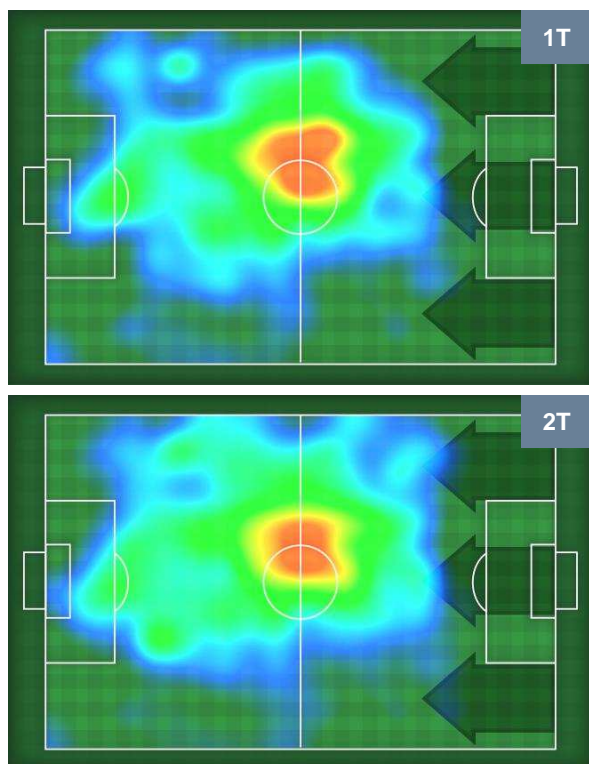

HELLAS VERONA

VER 2

3 BOL

BOLOGNA

MVP (Most Valuable Player)

ALESSIO CERCI		10
HELLAS VERONA		VER
Ruolo:	Attaccante	
Altezza:	1,78m	
Peso:	78 Kg	
Data Nascita:	23/07/1987	
Nazionalità:	ITA	
Jog 27% - Run 63% - Sprint 10%		Km 9.448
2.553	5.963	0.932
Statistiche		
Gol	1	
Occasioni da gol	4	
Totale tiri	3	
Tiri in porta (Gol)	3(1)	
Azioni attacco	7	
Palle recuperate	1	
Falli subiti	3	
Minuti giocati	81'	

GODFRED DONSAH		77
BOLOGNA		BOL
Ruolo:	Centrocampista	
Altezza:	1,75m	
Peso:	70 Kg	
Data Nascita:	07/06/1996	
Nazionalità:	GHA	
Jog 23% - Run 70% - Sprint 7%		Km 11.334
2.568	7.93	0.836
Statistiche		
Gol	1	
Occasioni da gol	1	
Totale tiri	1	
Tiri in porta (Gol)	1(1)	
Azioni attacco	3	
Palle recuperate	2	
Minuti giocati	96'	

HeatMap