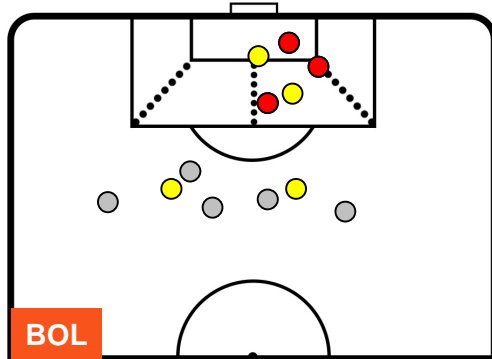

BOLOGNA

BOL 3

0 SAM

SAMPDORIA

BARICENTRO

Lunghezza Media
Baricentro
39,8m

Lunghezza Media
Baricentro
58,5m

BOL

Larghezza Media

SAM

Larghezza Media

BILANCIAMENTO OFFENSIVO

BOL

SAM

BOLOGNA **BOL** **3** **0** **SAM** **SAMPDORIA**

ZONE DI TIRO

3	Gol	0
7	In porta	12
5	Fuori Porta	4

CROSS IN GIOCO

PALLE RECUPERATE

BOLOGNA

BOL 3

0 SAM

SAMPDORIA

MVP (Most Valuable Player)