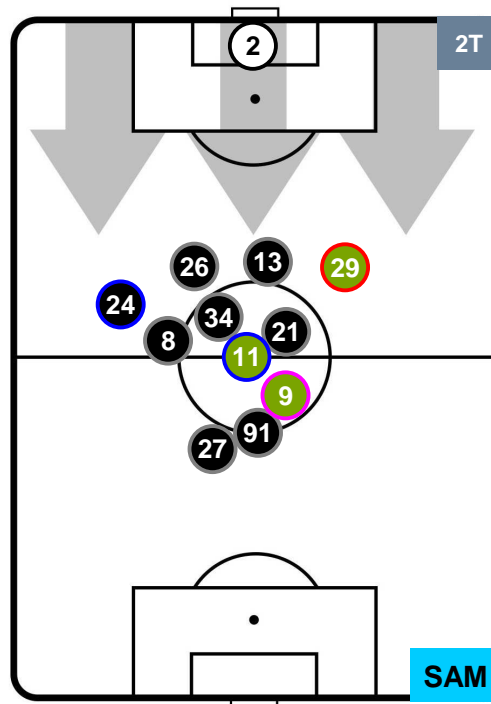

BOL **3**

0 **SAM**

SAMPDORIA

POSIZIONI MEDIE

- Legenda:**
- 1ª Sostituzione ● Giocatore Entrato ● Giocatore Uscito
 - 2ª Sostituzione ● Giocatore Entrato ● Giocatore Uscito Giocatore Entrato in sostituzione di ●
 - 3ª Sostituzione ● Giocatore Entrato ● Giocatore Uscito Giocatore Entrato in sostituzione di ●

BOLOGNA

BOL **3**

0 **SAM**

SAMPDORIA

POSIZIONI MEDIE POSSESSO PALLA (proprio)

- Legenda:**
- 1ª Sostituzione ● Giocatore Entrato ● Giocatore Uscito
 - 2ª Sostituzione ● Giocatore Entrato ● Giocatore Uscito ■ Giocatore Entrato in sostituzione di ●
 - 3ª Sostituzione ● Giocatore Entrato ● Giocatore Uscito ■ Giocatore Entrato in sostituzione di ●

BOLOGNA

BOL 3

0 SAM

SAMPDORIA

POSIZIONI MEDIE POSSESSO PALLA (avversario)

- Legenda:**
- 1ª Sostituzione ● Giocatore Entrato ● Giocatore Uscito
 - 2ª Sostituzione ● Giocatore Entrato ● Giocatore Uscito ■ Giocatore Entrato in sostituzione di ●
 - 3ª Sostituzione ● Giocatore Entrato ● Giocatore Uscito ■ Giocatore Entrato in sostituzione di ●

BOLOGNA

BOL 3

0 SAM

SAMPDORIA

BARICENTRO

Lunghezza Media
Baricentro
39,8m

Lunghezza Media
Baricentro
58,5m

BOL