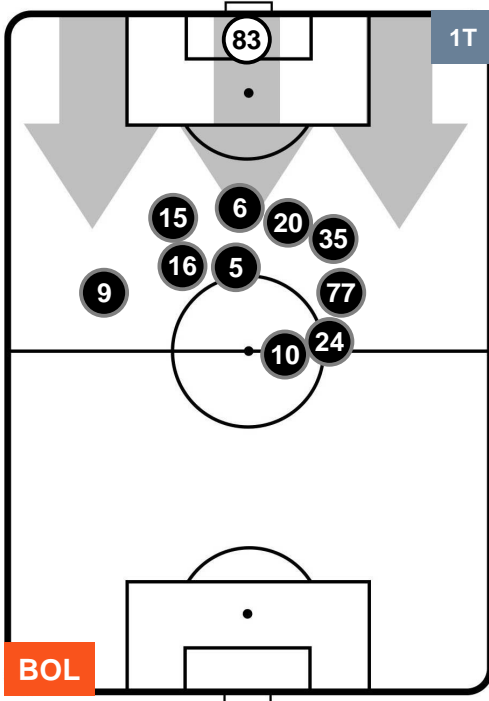

BOL **3**

0 **SAM**

SAMPDORIA

POSIZIONI MEDIE

- Legenda:**
- 1ª Sostituzione ● Giocatore Entrato ● Giocatore Uscito
 - 2ª Sostituzione ● Giocatore Entrato ● Giocatore Uscito Giocatore Entrato in sostituzione di ●
 - 3ª Sostituzione ● Giocatore Entrato ● Giocatore Uscito Giocatore Entrato in sostituzione di ●

BOLOGNA

BOL **3**

0 **SAM**

SAMPDORIA

POSIZIONI MEDIE POSSESSO PALLA (proprio)

- Legenda:**
- 1ª Sostituzione ● Giocatore Entrato ● Giocatore Uscito
 - 2ª Sostituzione ● Giocatore Entrato ● Giocatore Uscito ■ Giocatore Entrato in sostituzione di ●
 - 3ª Sostituzione ● Giocatore Entrato ● Giocatore Uscito ■ Giocatore Entrato in sostituzione di ●

BOLOGNA

BOL 3

0 SAM

SAMPDORIA

POSIZIONI MEDIE POSSESSO PALLA (avversario)

- Legenda:**
- 1ª Sostituzione ● Giocatore Entrato ● Giocatore Uscito
 - 2ª Sostituzione ● Giocatore Entrato ● Giocatore Uscito ■ Giocatore Entrato in sostituzione di ●
 - 3ª Sostituzione ● Giocatore Entrato ● Giocatore Uscito ■ Giocatore Entrato in sostituzione di ●