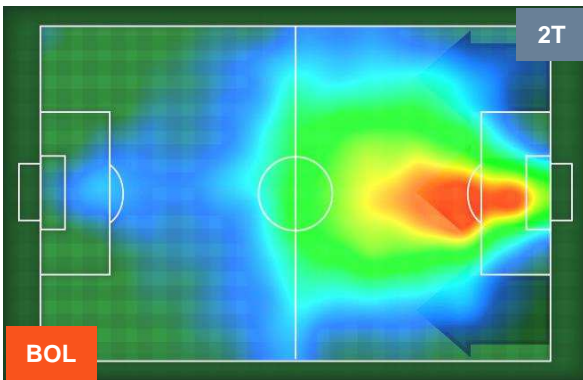

Jog-Run-Sprint (km 99.472)

30.778	62.342	6.352
--------	--------	-------

BOLOGNA

BOL **3**

0 **SAM**

SAMPDORIA

HEATMAP

BOLOGNA

BOL **3**

0 **SAM**

SAMPDORIA

POSIZIONI MEDIE

- Legenda:**
- 1ª Sostituzione ● Giocatore Entrato ● Giocatore Uscito
 - 2ª Sostituzione ● Giocatore Entrato ● Giocatore Uscito Giocatore Entrato in sostituzione di ●
 - 3ª Sostituzione ● Giocatore Entrato ● Giocatore Uscito Giocatore Entrato in sostituzione di ●