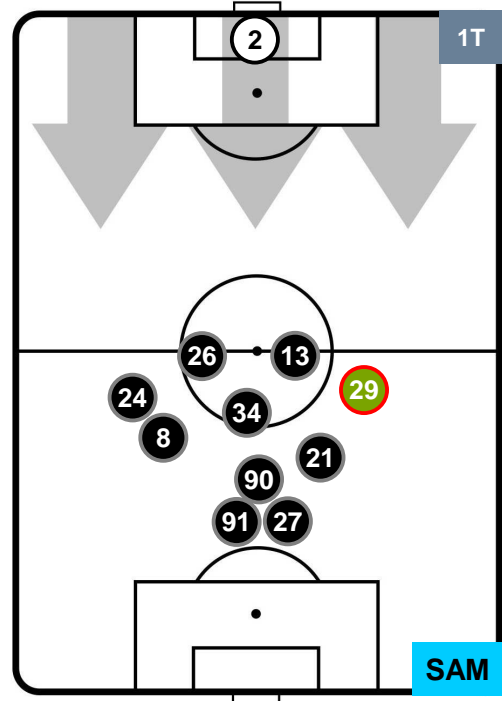

BOL **3**

0 **SAM**

SAMPDORIA

POSIZIONI MEDIE

- Legenda:**
- 1ª Sostituzione ● Giocatore Entrato ● Giocatore Uscito
 - 2ª Sostituzione ● Giocatore Entrato ● Giocatore Uscito Giocatore Entrato in sostituzione di ●
 - 3ª Sostituzione ● Giocatore Entrato ● Giocatore Uscito Giocatore Entrato in sostituzione di ●

BOLOGNA

BOL **3**

0 **SAM**

SAMPDORIA

POSIZIONI MEDIE POSSESSO PALLA (proprio)

- Legenda:**
- 1ª Sostituzione ● Giocatore Entrato ● Giocatore Uscito
 - 2ª Sostituzione ● Giocatore Entrato ● Giocatore Uscito ■ Giocatore Entrato in sostituzione di ●
 - 3ª Sostituzione ● Giocatore Entrato ● Giocatore Uscito ■ Giocatore Entrato in sostituzione di ●

BOLOGNA

BOL 3

0 SAM

SAMPDORIA

POSIZIONI MEDIE POSSESSO PALLA (avversario)

- Legenda:**
- 1ª Sostituzione ● Giocatore Entrato ● Giocatore Uscito
 - 2ª Sostituzione ● Giocatore Entrato ● Giocatore Uscito ■ Giocatore Entrato in sostituzione di ●
 - 3ª Sostituzione ● Giocatore Entrato ● Giocatore Uscito ■ Giocatore Entrato in sostituzione di ●