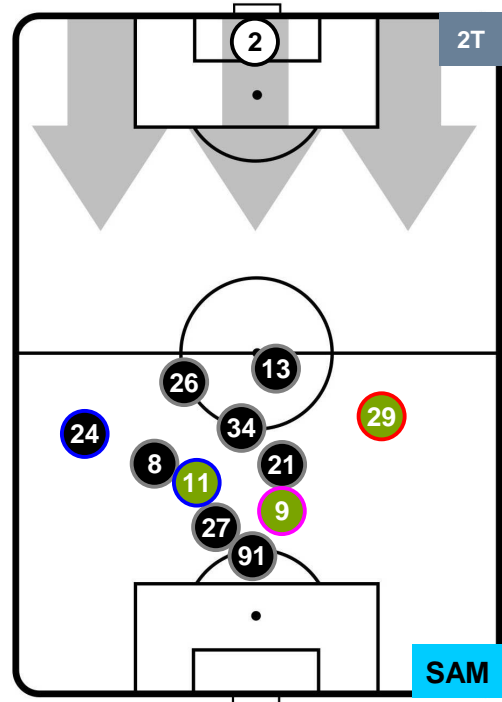

BOL **3**

0 **SAM**

SAMPDORIA

POSIZIONI MEDIE

- Legenda:**
- 1ª Sostituzione ● Giocatore Entrato ● Giocatore Uscito
 - 2ª Sostituzione ● Giocatore Entrato ● Giocatore Uscito Giocatore Entrato in sostituzione di ●
 - 3ª Sostituzione ● Giocatore Entrato ● Giocatore Uscito Giocatore Entrato in sostituzione di ●

BOLOGNA

BOL **3**

0 **SAM**

SAMPDORIA

POSIZIONI MEDIE POSSESSO PALLA (proprio)

- Legenda:**
- 1ª Sostituzione ● Giocatore Entrato ● Giocatore Uscito
 - 2ª Sostituzione ● Giocatore Entrato ● Giocatore Uscito ■ Giocatore Entrato in sostituzione di ●
 - 3ª Sostituzione ● Giocatore Entrato ● Giocatore Uscito ■ Giocatore Entrato in sostituzione di ●

BOLOGNA

BOL 3

0 SAM

SAMPDORIA

POSIZIONI MEDIE POSSESSO PALLA (avversario)

- Legenda:**
- 1ª Sostituzione ● Giocatore Entrato ● Giocatore Uscito
 - 2ª Sostituzione ● Giocatore Entrato ● Giocatore Uscito ■ Giocatore Entrato in sostituzione di ●
 - 3ª Sostituzione ● Giocatore Entrato ● Giocatore Uscito ■ Giocatore Entrato in sostituzione di ●