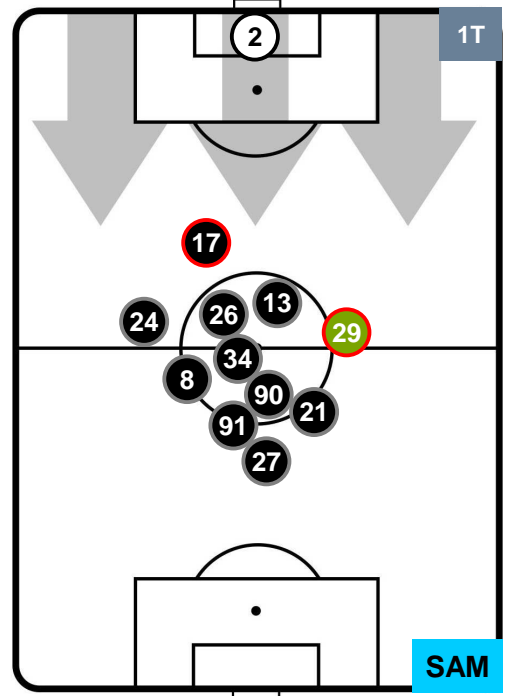

Jog-Run-Sprint (km 99.472)

30.778	62.342	6.352
--------	--------	-------

BOLOGNA

BOL **3**

0 **SAM**

SAMPDORIA

HEATMAP

BOLOGNA

BOL **3**

0 **SAM**

SAMPDORIA

POSIZIONI MEDIE

- Legenda:**
- 1ª Sostituzione ● Giocatore Entrato ● Giocatore Uscito
 - 2ª Sostituzione ● Giocatore Entrato ● Giocatore Uscito Giocatore Entrato in sostituzione di ●
 - 3ª Sostituzione ● Giocatore Entrato ● Giocatore Uscito Giocatore Entrato in sostituzione di ●