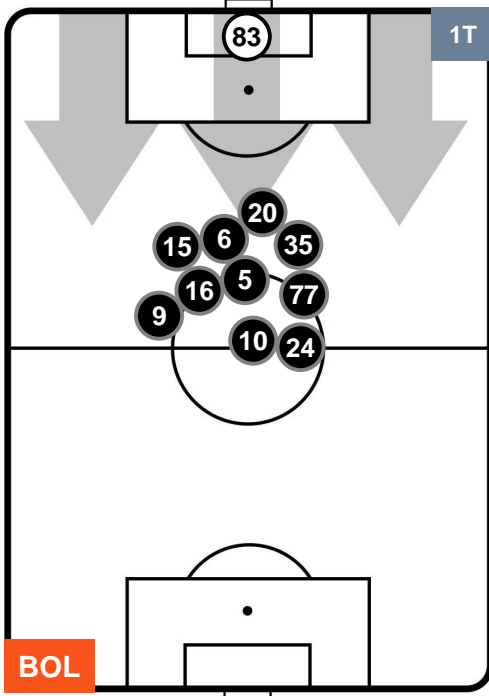

Jog-Run-Sprint (km 99.472)

30.778	62.342	6.352
--------	--------	-------

BOLOGNA

BOL **3**

0 **SAM**

SAMPDORIA

HEATMAP

BOLOGNA

BOL **3**

0 **SAM**

SAMPDORIA

POSIZIONI MEDIE

- Legenda:**
- 1ª Sostituzione ● Giocatore Entrato ● Giocatore Uscito
 - 2ª Sostituzione ● Giocatore Entrato ● Giocatore Uscito Giocatore Entrato in sostituzione di ●
 - 3ª Sostituzione ● Giocatore Entrato ● Giocatore Uscito Giocatore Entrato in sostituzione di ●