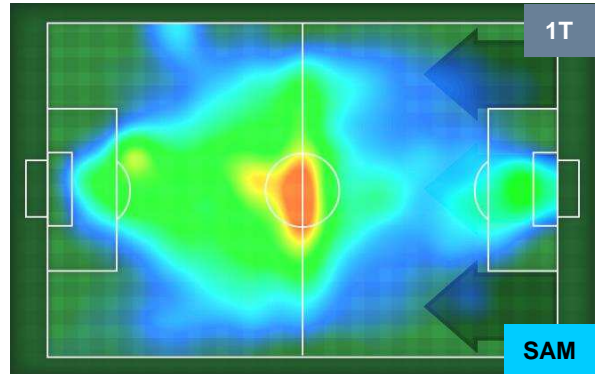

Jog-Run-Sprint (km 99.472)

30.778	62.342	6.352
--------	--------	-------

BOLOGNA

BOL **3**

0 **SAM**

SAMPDORIA

HEATMAP

BOLOGNA

BOL **3**

0 **SAM**

SAMPDORIA

POSIZIONI MEDIE

- Legenda:**
- 1ª Sostituzione ● Giocatore Entrato ● Giocatore Uscito
 - 2ª Sostituzione ● Giocatore Entrato ● Giocatore Uscito Giocatore Entrato in sostituzione di ●
 - 3ª Sostituzione ● Giocatore Entrato ● Giocatore Uscito Giocatore Entrato in sostituzione di ●