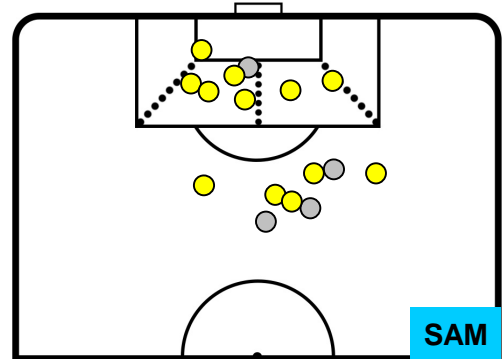

BOLOGNA

BOL 3

0 SAM

SAMPDORIA

BARICENTRO

Lunghezza Media
Baricentro
39,8m

Lunghezza Media
Baricentro
58,5m

BOL

Larghezza Media

SAM

Larghezza Media

BILANCIAMENTO OFFENSIVO

BOL

SAM

BOLOGNA **BOL** **3** **0** **SAM** **SAMPDORIA**

ZONE DI TIRO

3	Gol	0
7	In porta	12
5	Fuori Porta	4

CROSS IN GIOCO

PALLE RECUPERATE

BOLOGNA

BOL 3

0 SAM

SAMPDORIA

MVP (Most Valuable Player)