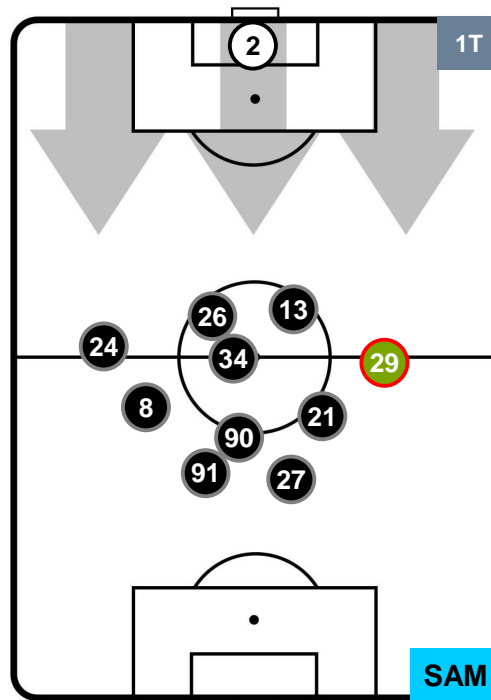

BOLOGNA

BOL **3**

0 **SAM**

SAMPDORIA

POSIZIONI MEDIE POSSESSO PALLA (proprio)

- Legenda:**
- 1ª Sostituzione ● Giocatore Entrato ● Giocatore Uscito
 - 2ª Sostituzione ● Giocatore Entrato ● Giocatore Uscito ■ Giocatore Entrato in sostituzione di ●
 - 3ª Sostituzione ● Giocatore Entrato ● Giocatore Uscito ■ Giocatore Entrato in sostituzione di ●

BOLOGNA

BOL 3

0 SAM

SAMPDORIA

POSIZIONI MEDIE POSSESSO PALLA (avversario)

- Legenda:**
- 1ª Sostituzione ● Giocatore Entrato ● Giocatore Uscito
 - 2ª Sostituzione ● Giocatore Entrato ● Giocatore Uscito ■ Giocatore Entrato in sostituzione di ●
 - 3ª Sostituzione ● Giocatore Entrato ● Giocatore Uscito ■ Giocatore Entrato in sostituzione di ●

BOLOGNA

BOL 3

0 SAM

SAMPDORIA

BARICENTRO

Lunghezza Media
Baricentro
39,8m

Lunghezza Media
Baricentro
58,5m

BOL