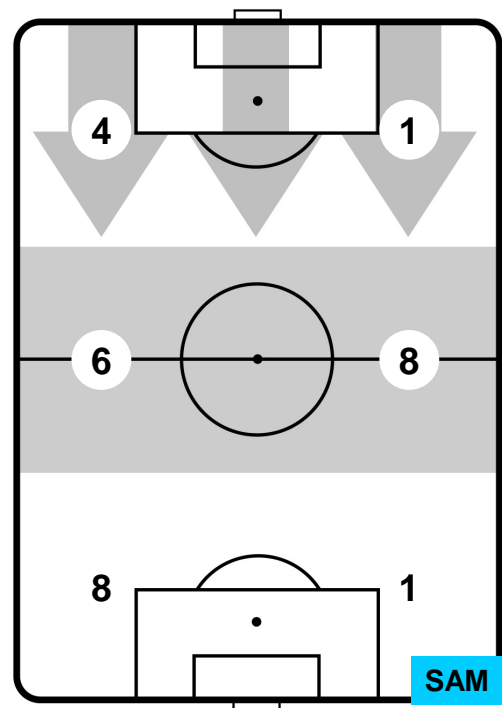

PALLE RECUPERATE