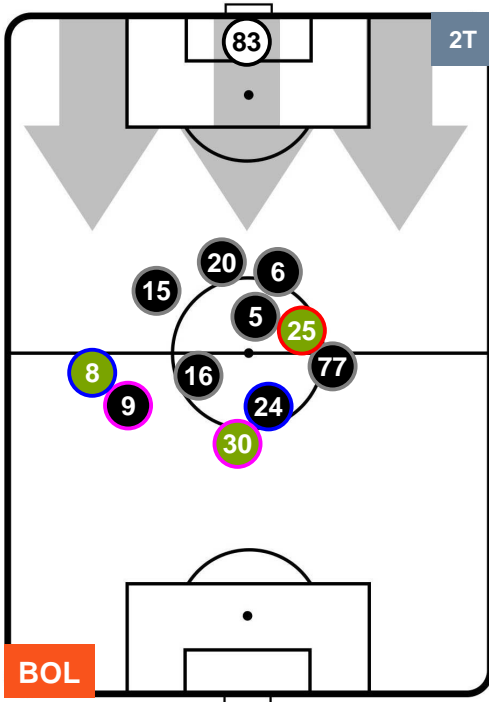

BOL **3**

0 **SAM**

SAMPDORIA

POSIZIONI MEDIE

- Legenda:**
- 1ª Sostituzione ● Giocatore Entrato ● Giocatore Uscito
 - 2ª Sostituzione ● Giocatore Entrato ● Giocatore Uscito Giocatore Entrato in sostituzione di ●
 - 3ª Sostituzione ● Giocatore Entrato ● Giocatore Uscito Giocatore Entrato in sostituzione di ●

BOLOGNA

BOL **3**

0 **SAM**

SAMPDORIA

POSIZIONI MEDIE POSSESSO PALLA (proprio)

- Legenda:**
- 1ª Sostituzione ● Giocatore Entrato ● Giocatore Uscito
 - 2ª Sostituzione ● Giocatore Entrato ● Giocatore Uscito ■ Giocatore Entrato in sostituzione di ●
 - 3ª Sostituzione ● Giocatore Entrato ● Giocatore Uscito ■ Giocatore Entrato in sostituzione di ●

BOLOGNA

BOL 3

0 SAM

SAMPDORIA

POSIZIONI MEDIE POSSESSO PALLA (avversario)

- Legenda:**
- 1ª Sostituzione ● Giocatore Entrato ● Giocatore Uscito
 - 2ª Sostituzione ● Giocatore Entrato ● Giocatore Uscito ■ Giocatore Entrato in sostituzione di ●
 - 3ª Sostituzione ● Giocatore Entrato ● Giocatore Uscito ■ Giocatore Entrato in sostituzione di ●