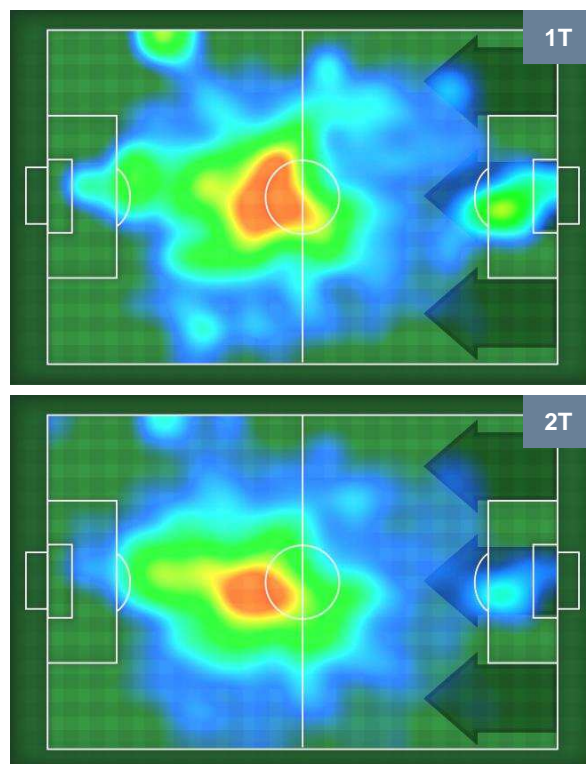

BOLOGNA

BOL 3

0 SAM

SAMPDORIA

MVP (Most Valuable Player)

SIMONE VERDI		9
BOLOGNA		BOL
Ruolo:	Attaccante	
Altezza:	1,71m	
Peso:	62 Kg	
Data Nascita:	12/07/1992	
Nazionalità:	ITA	
Jog 27% - Run 65% - Sprint 8%		Km 8.27
2.269	5.365	0.636
Statistiche		
Gol	1	
Occasioni da gol	1	
Totale tiri	2	
Tiri in porta (Gol)	1(1)	
Azioni attacco	1	
Palle recuperate	4	
Falli subiti	4	
Minuti giocati	74'	

LUCAS TORREIRA		34
SAMPDORIA		SAM
Ruolo:	Centrocampista	
Altezza:	1,6m	
Peso:	60 Kg	
Data Nascita:	11/02/1996	
Nazionalità:	URU	
Jog 25% - Run 71% - Sprint 4%		Km 10.305
2.57	7.28	0.455
Statistiche		
Totale tiri	2	
Tiri in porta (Gol)	1(0)	
Assist	1	
Azioni attacco	1	
Palle recuperate	8	
Falli subiti	1	
Minuti giocati	97'	

HeatMap