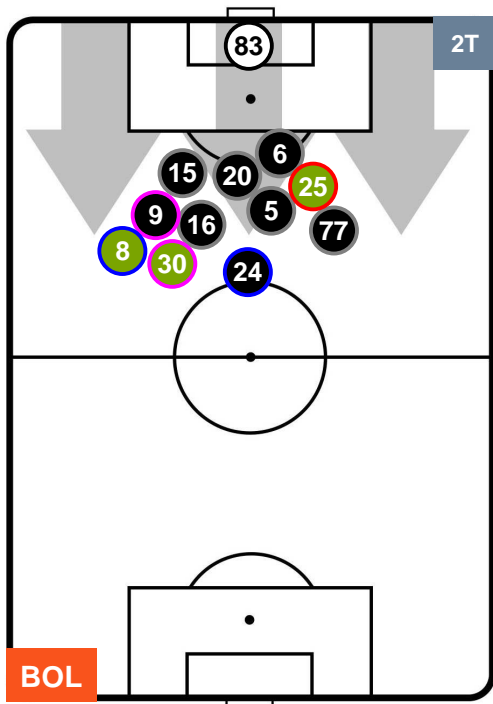

BOL **3**

0 **SAM**

SAMPDORIA

POSIZIONI MEDIE

- Legenda:**
- 1ª Sostituzione ● Giocatore Entrato ● Giocatore Uscito
 - 2ª Sostituzione ● Giocatore Entrato ● Giocatore Uscito Giocatore Entrato in sostituzione di ●
 - 3ª Sostituzione ● Giocatore Entrato ● Giocatore Uscito Giocatore Entrato in sostituzione di ●

BOLOGNA

BOL **3**

0 **SAM**

SAMPDORIA

POSIZIONI MEDIE POSSESSO PALLA (proprio)

- Legenda:**
- 1ª Sostituzione ● Giocatore Entrato ● Giocatore Uscito
 - 2ª Sostituzione ● Giocatore Entrato ● Giocatore Uscito ■ Giocatore Entrato in sostituzione di ●
 - 3ª Sostituzione ● Giocatore Entrato ● Giocatore Uscito ■ Giocatore Entrato in sostituzione di ●

BOLOGNA

BOL 3

0 SAM

SAMPDORIA

POSIZIONI MEDIE POSSESSO PALLA (avversario)

- Legenda:**
- 1ª Sostituzione ● Giocatore Entrato ● Giocatore Uscito
 - 2ª Sostituzione ● Giocatore Entrato ● Giocatore Uscito ■ Giocatore Entrato in sostituzione di ●
 - 3ª Sostituzione ● Giocatore Entrato ● Giocatore Uscito ■ Giocatore Entrato in sostituzione di ●

BOLOGNA

BOL 3

0 SAM

SAMPDORIA

BARICENTRO

Lunghezza Media
Baricentro
39,8m

Lunghezza Media
Baricentro
58,5m

BOL