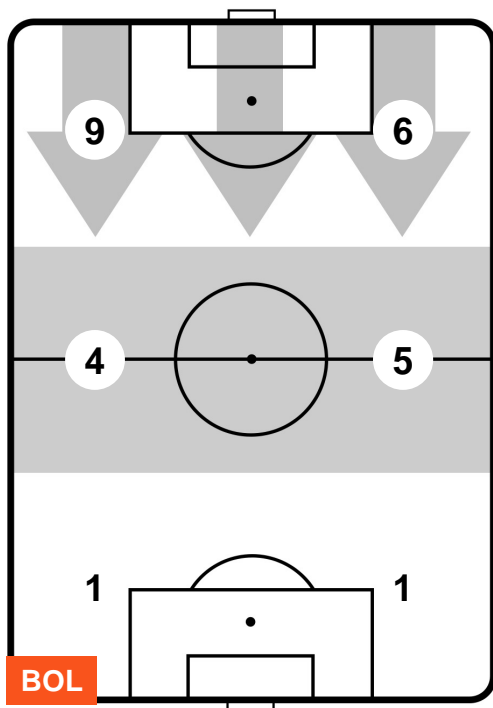

PALLE RECUPERATE