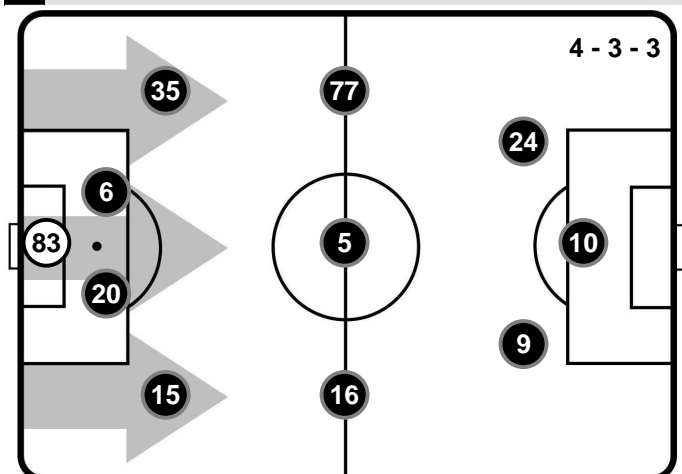

BOLOGNA

BOL 3

0 SAM

SAMPDORIA

FORMAZIONI

BOLOGNA

- 83 ANTONIO MIRANTE (P)
- 15 IBRAHIMA MBAYE
- 20 DOMENICO MAIETTA
- 6 SEBASTIAN DE MAIO
- 35 VASSILIS TOROSIDIS
- 16 ANDREA POLI
- 5 ERICK PULGAR
- 77 GODFRED DONSAH
- 9 SIMONE VERDI
- 10 MATTIA DESTRO
- 24 RODRIGO PALACIO