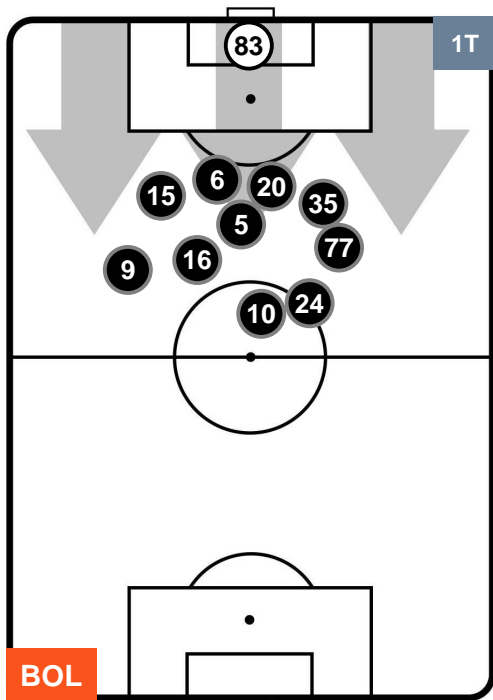

BOLOGNA

BOL **3**

0 **SAM**

SAMPDORIA

POSIZIONI MEDIE POSSESSO PALLA (proprio)

- Legenda:**
- 1ª Sostituzione ● Giocatore Entrato ● Giocatore Uscito
 - 2ª Sostituzione ● Giocatore Entrato ● Giocatore Uscito ■ Giocatore Entrato in sostituzione di ●
 - 3ª Sostituzione ● Giocatore Entrato ● Giocatore Uscito ■ Giocatore Entrato in sostituzione di ●

BOLOGNA

BOL 3

0 SAM

SAMPDORIA

POSIZIONI MEDIE POSSESSO PALLA (avversario)

- Legenda:**
- 1ª Sostituzione ● Giocatore Entrato ● Giocatore Uscito
 - 2ª Sostituzione ● Giocatore Entrato ● Giocatore Uscito ■ Giocatore Entrato in sostituzione di ●
 - 3ª Sostituzione ● Giocatore Entrato ● Giocatore Uscito ■ Giocatore Entrato in sostituzione di ●

BOLOGNA

BOL 3

0 SAM

SAMPDORIA

BARICENTRO

Lunghezza Media
Baricentro
39,8m

Lunghezza Media
Baricentro
58,5m

BOL