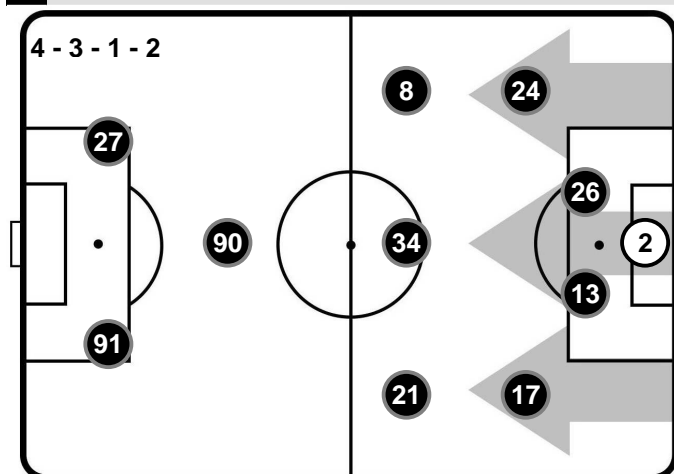

GIACOMO PAGANESSI

FRANCESCO FIORE

DANIELE CHIFFI

DANIELE ORSATO

ANTONELLO BALICE

SAMPDORIA

- 2 EMILIANO VIVIANO (P)
- 24 BARTOSZ BERESZYNSKI
- 26 MATIAS SILVESTRE
- 13 GIAN MARCO FERRARI
- 17 IVAN STRINIC
- 8 EDGAR BARRETO
- 34 LUCAS TORREIRA
- 21 VALERIO VERRE
- 90 GASTON RAMIREZ
- 27 FABIO QUAGLIARELLA
- 91 DUVAN ZAPATA