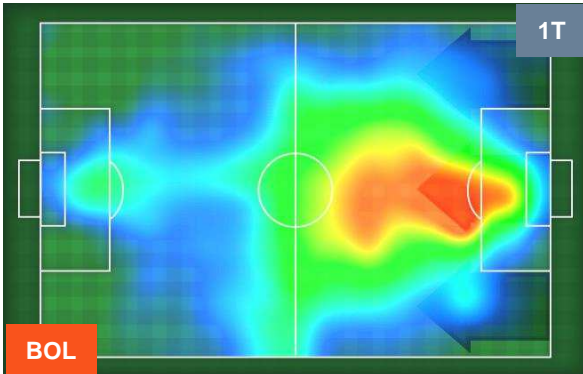

Jog-Run-Sprint (km 99.472)

30.778	62.342	6.352
--------	--------	-------

BOLOGNA

BOL **3**

0 **SAM**

SAMPDORIA

HEATMAP

BOLOGNA

BOL **3**

0 **SAM**

SAMPDORIA

POSIZIONI MEDIE

- Legenda:**
- 1ª Sostituzione ● Giocatore Entrato ● Giocatore Uscito
 - 2ª Sostituzione ● Giocatore Entrato ● Giocatore Uscito Giocatore Entrato in sostituzione di ●
 - 3ª Sostituzione ● Giocatore Entrato ● Giocatore Uscito Giocatore Entrato in sostituzione di ●