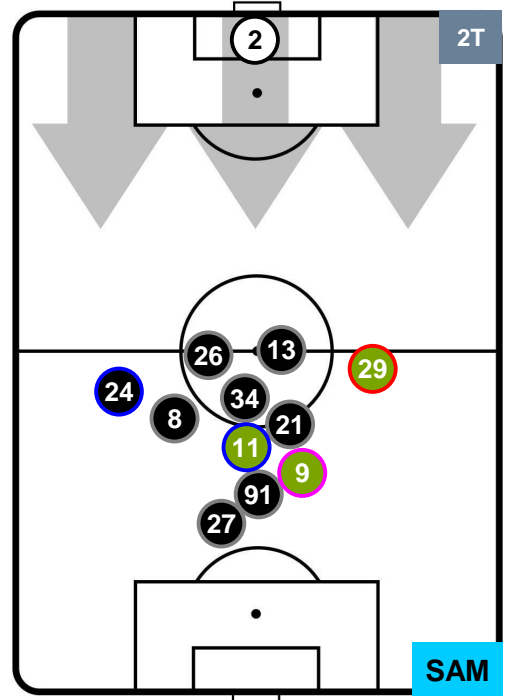

Jog-Run-Sprint (km 99.472)

30.778	62.342	6.352
--------	--------	-------

BOLOGNA

BOL **3**

0 **SAM**

SAMPDORIA

HEATMAP

BOLOGNA

BOL **3**

0 **SAM**

SAMPDORIA

POSIZIONI MEDIE

- Legenda:**
- 1ª Sostituzione ● Giocatore Entrato ● Giocatore Uscito
 - 2ª Sostituzione ● Giocatore Entrato ● Giocatore Uscito Giocatore Entrato in sostituzione di ●
 - 3ª Sostituzione ● Giocatore Entrato ● Giocatore Uscito Giocatore Entrato in sostituzione di ●