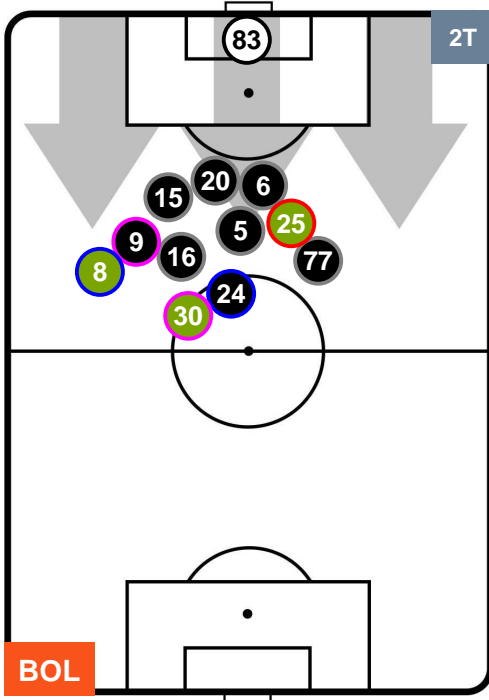

Jog-Run-Sprint (km 99.472)

30.778	62.342	6.352
--------	--------	-------

BOLOGNA

BOL **3**

0 **SAM**

SAMPDORIA

HEATMAP

BOLOGNA

BOL **3**

0 **SAM**

SAMPDORIA

POSIZIONI MEDIE

- Legenda:**
- 1ª Sostituzione ● Giocatore Entrato ● Giocatore Uscito
 - 2ª Sostituzione ● Giocatore Entrato ● Giocatore Uscito Giocatore Entrato in sostituzione di ●
 - 3ª Sostituzione ● Giocatore Entrato ● Giocatore Uscito Giocatore Entrato in sostituzione di ●