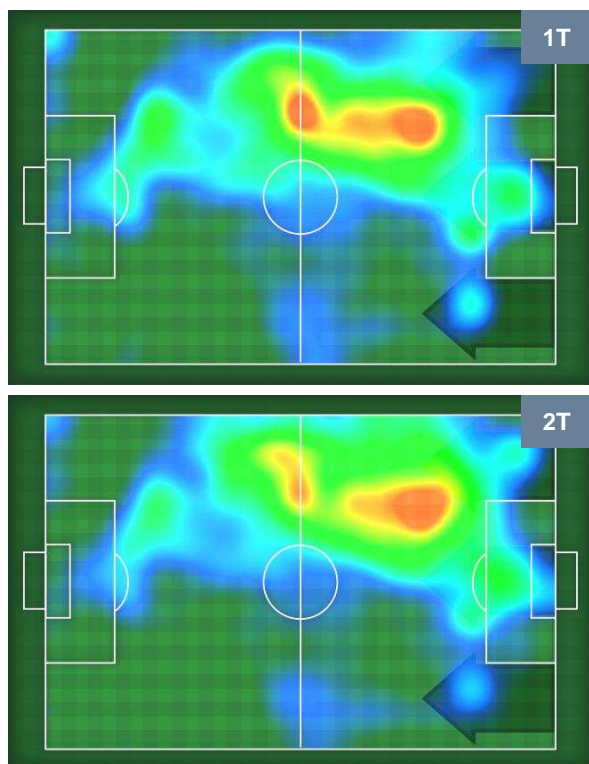

BOLOGNA

BOL 3

0 SAM

SAMPDORIA

MVP (Most Valuable Player)

SIMONE VERDI		9
BOLOGNA		BOL
Ruolo:	Attaccante	
Altezza:	1,71m	
Peso:	62 Kg	
Data Nascita:	12/07/1992	
Nazionalità:	ITA	
Jog 27% - Run 65% - Sprint 8%		Km 8.27
2.269	5.365	0.636
Statistiche		
Gol	1	
Occasioni da gol	1	
Totale tiri	2	
Tiri in porta (Gol)	1(1)	
Azioni attacco	1	
Palle recuperate	4	
Falli subiti	4	
Minuti giocati	74'	

LUCAS TORREIRA		34
SAMPDORIA		SAM
Ruolo:	Centrocampista	
Altezza:	1,6m	
Peso:	60 Kg	
Data Nascita:	11/02/1996	
Nazionalità:	URU	
Jog 25% - Run 71% - Sprint 4%		Km 10.305
2.57	7.28	0.455
Statistiche		
Totale tiri	2	
Tiri in porta (Gol)	1(0)	
Assist	1	
Azioni attacco	1	
Palle recuperate	8	
Falli subiti	1	
Minuti giocati	97'	

HeatMap