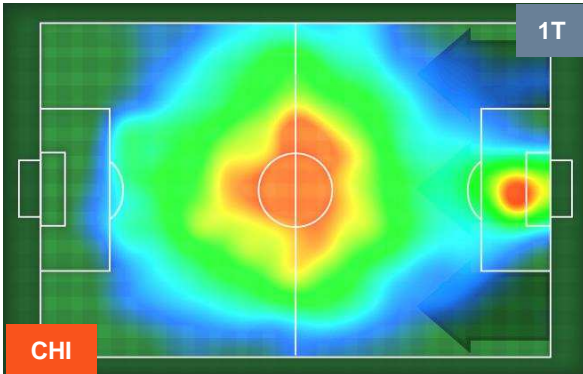

CHIEVOVERONA

CHI 2

1 SPA

SPAL

HEATMAP

CHIEVOVERONA

CHI 2

1 SPA

SPAL

POSIZIONI MEDIE

- Legenda:**
- 1ª Sostituzione ● Giocatore Entrato ● Giocatore Uscito
 - 2ª Sostituzione ● Giocatore Entrato ● Giocatore Uscito ■ Giocatore Entrato in sostituzione di ●
 - 3ª Sostituzione ● Giocatore Entrato ● Giocatore Uscito ■ Giocatore Entrato in sostituzione di ●