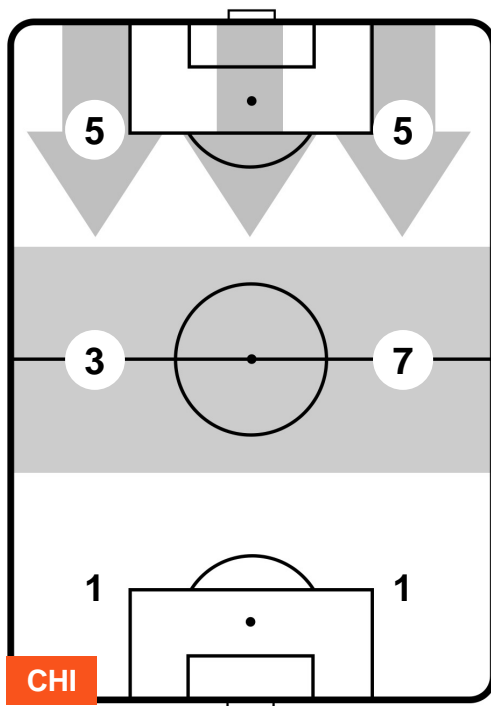

1 SPA

SPAL

ZONE DI TIRO

2	Gol	0
4	In porta	5
4	Fuori Porta	6

CROSS IN GIOCO

PALLE RECUPERATE

CHIEVOVERONA

CHI 2

1 SPA

SPAL

MVP (Most Valuable Player)

ROBERTO INGLESE	45
CHIEVOVERONA	CHI
Ruolo:	Attaccante
Altezza:	1,87m
Peso:	75 Kg
Data Nascita:	12/11/1991
Nazionalità:	ITA
Jog 24% - Run 68% - Sprint 8% Km 11.51	
2.794	7.833
0.883	
Statistiche	
Gol	2
Occasioni da gol	3
Totale tiri	3
Tiri in porta (Gol)	3(2)
Azioni attacco	5
Falli subiti	1
Minuti giocati	96'