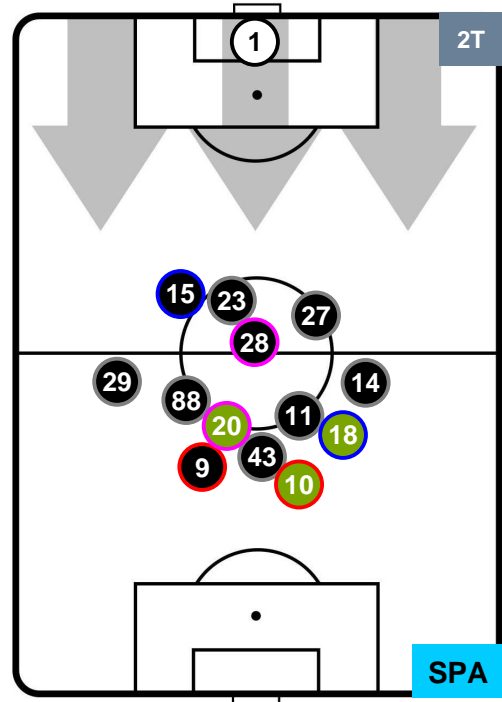

SPAL

POSIZIONI MEDIE

- Legenda:**
- 1ª Sostituzione ● Giocatore Entrato ● Giocatore Uscito
 - 2ª Sostituzione ● Giocatore Entrato ● Giocatore Uscito ■ Giocatore Entrato in sostituzione di ●
 - 3ª Sostituzione ● Giocatore Entrato ● Giocatore Uscito ■ Giocatore Entrato in sostituzione di ●

CHIEVOVERONA

CHI 2

1 SPA

SPAL

POSIZIONI MEDIE POSSESSO PALLA (proprio)

- Legenda:**
- 1ª Sostituzione ● Giocatore Entrato ● Giocatore Uscito
 - 2ª Sostituzione ● Giocatore Entrato ● Giocatore Uscito ■ Giocatore Entrato in sostituzione di ●
 - 3ª Sostituzione ● Giocatore Entrato ● Giocatore Uscito ■ Giocatore Entrato in sostituzione di ●

CHIEVOVERONA

CHI 2

1 SPA

SPAL

POSIZIONI MEDIE POSSESSO PALLA (avversario)

- Legenda:**
- 1ª Sostituzione ● Giocatore Entrato ● Giocatore Uscito
 - 2ª Sostituzione ● Giocatore Entrato ● Giocatore Uscito ■ Giocatore Entrato in sostituzione di ●
 - 3ª Sostituzione ● Giocatore Entrato ● Giocatore Uscito ■ Giocatore Entrato in sostituzione di ●