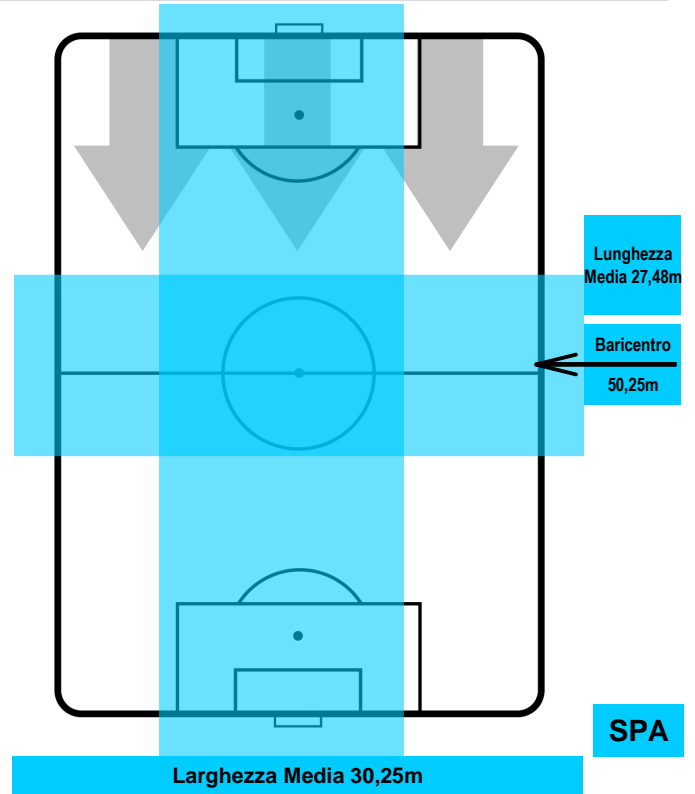

CHIEVOVERONA

CHI 2

1 SPA

SPAL

BARICENTRO

BILANCIAMENTO OFFENSIVO

CHIEVOVERONA

CHI 2

1 SPA

SPAL

ZONE DI TIRO

2	Gol	0
4	In porta	5
4	Fuori Porta	6

CROSS IN GIOCO

PALLE RECUPERATE

CHIEVOVERONA

CHI 2