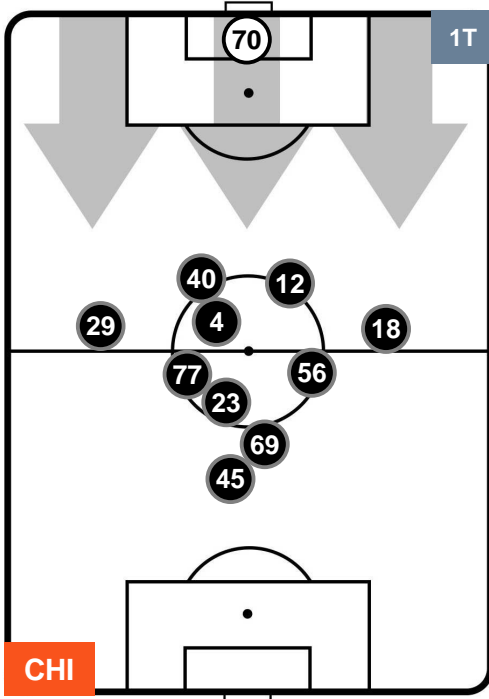

SPAL

POSIZIONI MEDIE

- Legenda:**
- 1ª Sostituzione ● Giocatore Entrato ● Giocatore Uscito
 - 2ª Sostituzione ● Giocatore Entrato ● Giocatore Uscito ■ Giocatore Entrato in sostituzione di ●
 - 3ª Sostituzione ● Giocatore Entrato ● Giocatore Uscito ■ Giocatore Entrato in sostituzione di ●

CHIEVOVERONA

CHI 2

1 SPA

SPAL

POSIZIONI MEDIE POSSESSO PALLA (proprio)

- Legenda:**
- 1ª Sostituzione ● Giocatore Entrato ● Giocatore Uscito
 - 2ª Sostituzione ● Giocatore Entrato ● Giocatore Uscito ■ Giocatore Entrato in sostituzione di ●
 - 3ª Sostituzione ● Giocatore Entrato ● Giocatore Uscito ■ Giocatore Entrato in sostituzione di ●

CHIEVOVERONA

CHI 2

1 SPA

SPAL

POSIZIONI MEDIE POSSESSO PALLA (avversario)

- Legenda:**
- 1ª Sostituzione ● Giocatore Entrato ● Giocatore Uscito
 - 2ª Sostituzione ● Giocatore Entrato ● Giocatore Uscito ■ Giocatore Entrato in sostituzione di ●
 - 3ª Sostituzione ● Giocatore Entrato ● Giocatore Uscito ■ Giocatore Entrato in sostituzione di ●