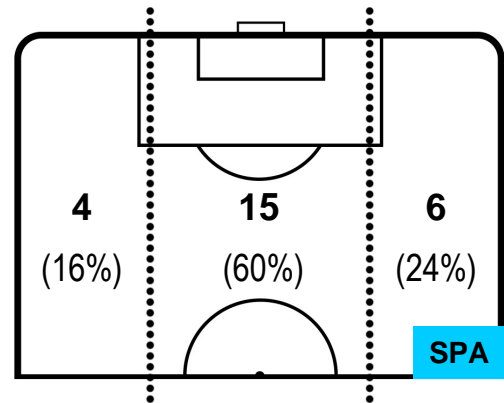

BILANCIAMENTO OFFENSIVO