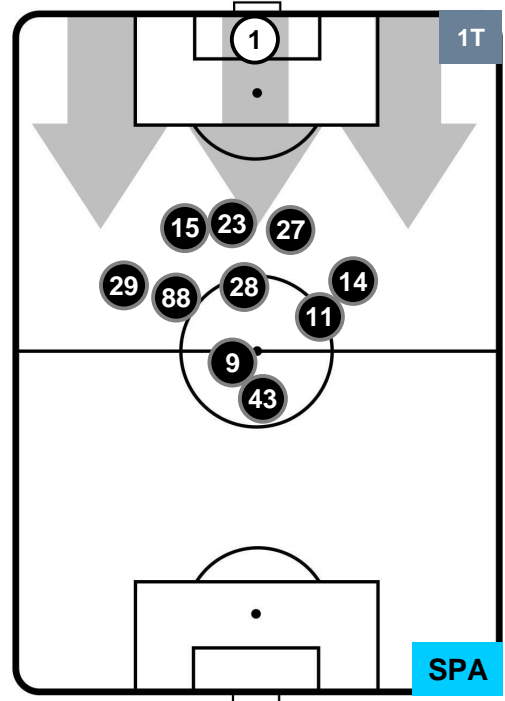

SPAL

POSIZIONI MEDIE

- Legenda:**
- 1ª Sostituzione ● Giocatore Entrato ● Giocatore Uscito
 - 2ª Sostituzione ● Giocatore Entrato ● Giocatore Uscito ■ Giocatore Entrato in sostituzione di ●
 - 3ª Sostituzione ● Giocatore Entrato ● Giocatore Uscito ■ Giocatore Entrato in sostituzione di ●

CHIEVOVERONA

CHI 2

1 SPA

SPAL

POSIZIONI MEDIE POSSESSO PALLA (proprio)

- Legenda:**
- 1ª Sostituzione ● Giocatore Entrato ● Giocatore Uscito
 - 2ª Sostituzione ● Giocatore Entrato ● Giocatore Uscito ■ Giocatore Entrato in sostituzione di ●
 - 3ª Sostituzione ● Giocatore Entrato ● Giocatore Uscito ■ Giocatore Entrato in sostituzione di ●

CHIEVOVERONA

CHI 2

1 SPA

SPAL

POSIZIONI MEDIE POSSESSO PALLA (avversario)

- Legenda:**
- 1ª Sostituzione ● Giocatore Entrato ● Giocatore Uscito
 - 2ª Sostituzione ● Giocatore Entrato ● Giocatore Uscito ■ Giocatore Entrato in sostituzione di ●
 - 3ª Sostituzione ● Giocatore Entrato ● Giocatore Uscito ■ Giocatore Entrato in sostituzione di ●