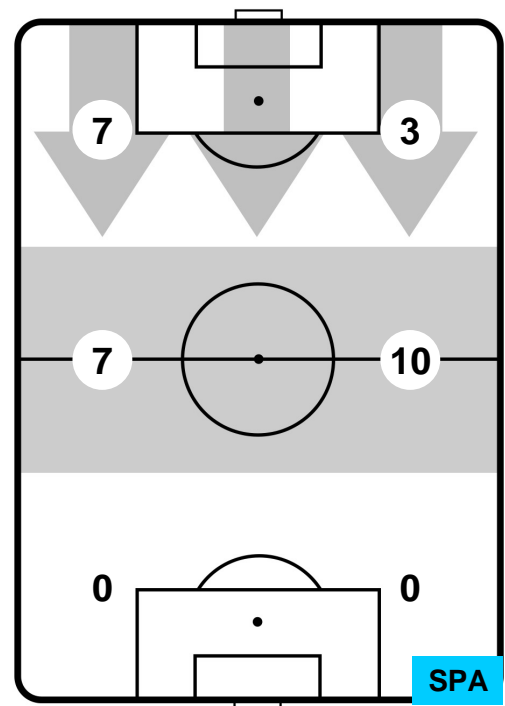

1 SPA

SPAL

ZONE DI TIRO

2	Gol	0
4	In porta	5
4	Fuori Porta	6

CROSS IN GIOCO

PALLE RECUPERATE

CHIEVOVERONA

CHI 2

1 SPA

SPAL

MVP (Most Valuable Player)

ROBERTO INGLESE	45
CHIEVOVERONA	CHI
Ruolo:	Attaccante
Altezza:	1,87m
Peso:	75 Kg
Data Nascita:	12/11/1991
Nazionalità:	ITA
Jog 24% - Run 68% - Sprint 8% Km 11.51	
2.794	7.833
0.883	
Statistiche	
Gol	2
Occasioni da gol	3
Totale tiri	3
Tiri in porta (Gol)	3(2)
Azioni attacco	5
Falli subiti	1
Minuti giocati	96'