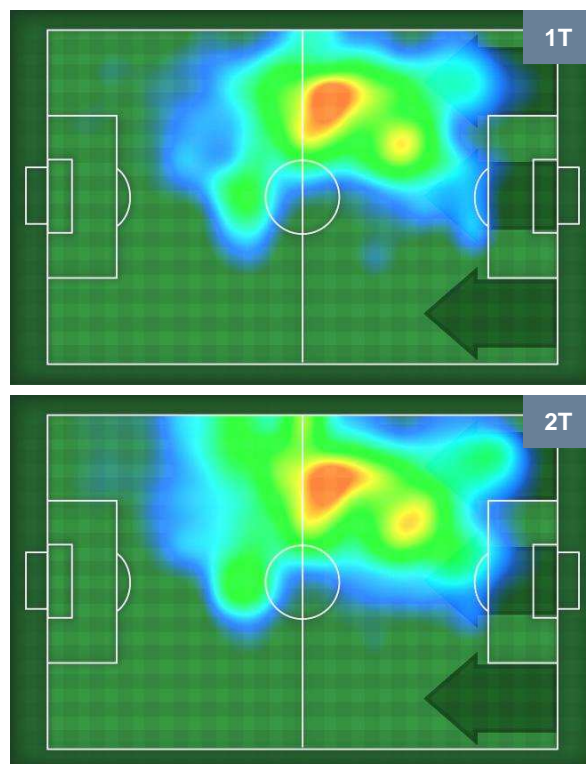

CHIEVOVERONA

CHI 2

1 SPA

SPAL

MVP (Most Valuable Player)

ROBERTO INGLESE	45
CHIEVOVERONA	CHI
Ruolo:	Attaccante
Altezza:	1,87m
Peso:	75 Kg
Data Nascita:	12/11/1991
Nazionalità:	ITA
Jog 24% - Run 68% - Sprint 8% Km 11.51	
2.794	7.833
0.883	
Statistiche	
Gol	2
Occasioni da gol	3
Totale tiri	3
Tiri in porta (Gol)	3(2)
Azioni attacco	5
Falli subiti	1
Minuti giocati	96'

MANUEL LAZZARI	29
SPAL	SPA
Ruolo:	Centrocampista
Altezza:	1,74m
Peso:	67 Kg
Data Nascita:	29/11/1993
Nazionalità:	ITA
Jog 26% - Run 66% - Sprint 8% Km 10.79	
2.752	7.078
0.96	
Statistiche	
Occasioni da gol	1
Totale tiri	1
Assist	1
Azioni attacco	6
Cross	1
Palle recuperate	3
Falli subiti	5
Minuti giocati	96'

HeatMap