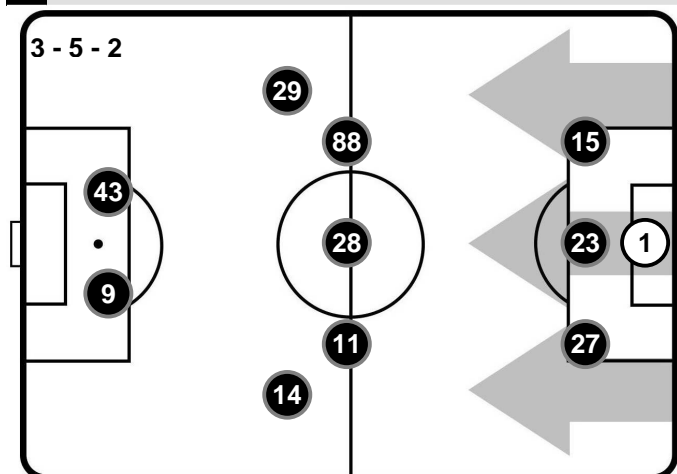

Allenatore: ROLANDO MARAN

Arbitro:
Guardalinee:
Guardalinee:
Quarto Uomo:
V.A.R.:
A.V.A.R.:

IVANO PEZZUTO
ALFONSO MARRAZZO
CLAUDIO LA ROCCA
ANTONIO DI MARTINO
ROSARIO ABISSO
EUGENIO ABBATTISTA

SPAL

- 1 ALFRED GOMIS (P)
- 15 SAULI VAISANEN
- 23 FRANCESCO VICARI
- 27 FELIPE
- 29 MANUEL LAZZARI
- 88 ALBERTO GRASSI
- 28 PASQUALE SCHIATTARELLA
- 11 LUCA RIZZO
- 14 FEDERICO MATTIELLO
- 43 ALBERTO PALOSCHI
- 9 FEDERICO BONAZZOLI