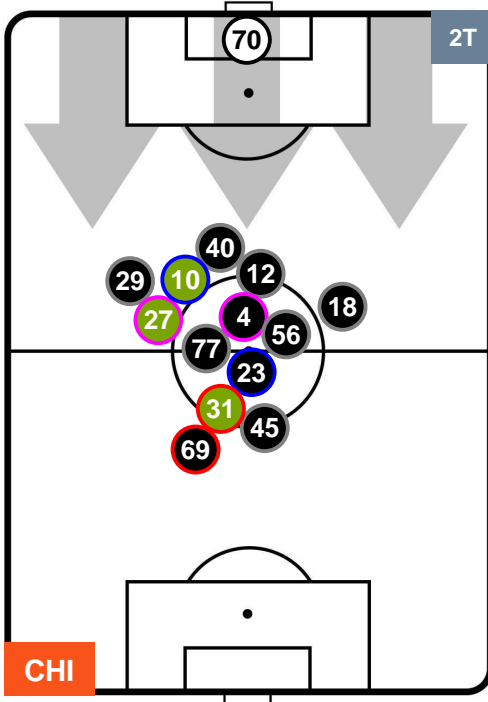

CHIEVOVERONA

CHI 2

1 SPA

SPAL

HEATMAP

CHIEVOVERONA

CHI 2

1 SPA

SPAL

POSIZIONI MEDIE

- Legenda:**
- 1ª Sostituzione ● Giocatore Entrato ● Giocatore Uscito
 - 2ª Sostituzione ● Giocatore Entrato ● Giocatore Uscito ■ Giocatore Entrato in sostituzione di ●
 - 3ª Sostituzione ● Giocatore Entrato ● Giocatore Uscito ■ Giocatore Entrato in sostituzione di ●