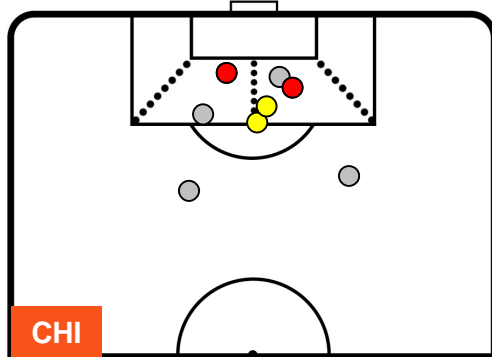

CHIEVOVERONA

CHI 2

1 SPA

SPAL

POSIZIONI MEDIE POSSESSO PALLA (avversario)

- Legenda:**
- 1ª Sostituzione ● Giocatore Entrato ● Giocatore Uscito
 - 2ª Sostituzione ● Giocatore Entrato ● Giocatore Uscito ■ Giocatore Entrato in sostituzione di ●
 - 3ª Sostituzione ● Giocatore Entrato ● Giocatore Uscito ■ Giocatore Entrato in sostituzione di ●

CHIEVOVERONA

CHI 2

1 SPA

SPAL

BARICENTRO

BILANCIAMENTO OFFENSIVO

CHIEVOVERONA

CHI 2

1 SPA

SPAL

ZONE DI TIRO

2	Gol	0
4	In porta	5
4	Fuori Porta	6

CROSS IN GIOCO

PALLE RECUPERATE

CHIEVOVERONA

CHI 2