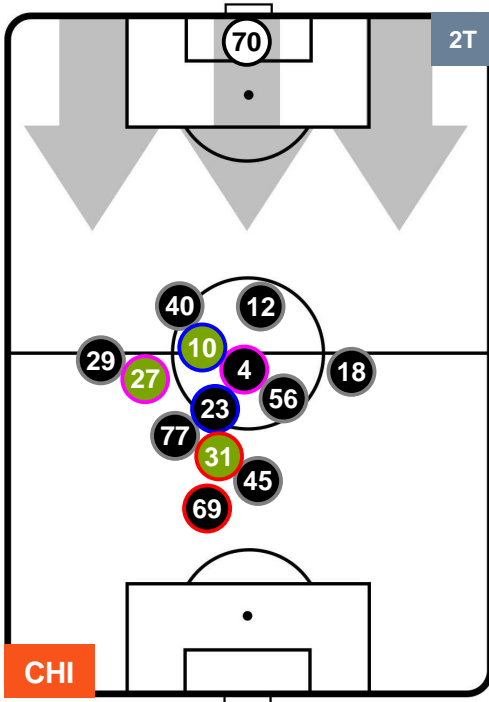

SPAL

POSIZIONI MEDIE

- Legenda:**
- 1ª Sostituzione ● Giocatore Entrato ● Giocatore Uscito
 - 2ª Sostituzione ● Giocatore Entrato ● Giocatore Uscito ■ Giocatore Entrato in sostituzione di ●
 - 3ª Sostituzione ● Giocatore Entrato ● Giocatore Uscito ■ Giocatore Entrato in sostituzione di ●

CHIEVOVERONA

CHI 2

1 SPA

SPAL

POSIZIONI MEDIE POSSESSO PALLA (proprio)

- Legenda:**
- 1ª Sostituzione ● Giocatore Entrato ● Giocatore Uscito
 - 2ª Sostituzione ● Giocatore Entrato ● Giocatore Uscito ■ Giocatore Entrato in sostituzione di ●
 - 3ª Sostituzione ● Giocatore Entrato ● Giocatore Uscito ■ Giocatore Entrato in sostituzione di ●

CHIEVOVERONA

CHI 2

1 SPA

SPAL

POSIZIONI MEDIE POSSESSO PALLA (avversario)

- Legenda:**
- 1ª Sostituzione ● Giocatore Entrato ● Giocatore Uscito
 - 2ª Sostituzione ● Giocatore Entrato ● Giocatore Uscito ■ Giocatore Entrato in sostituzione di ●
 - 3ª Sostituzione ● Giocatore Entrato ● Giocatore Uscito ■ Giocatore Entrato in sostituzione di ●