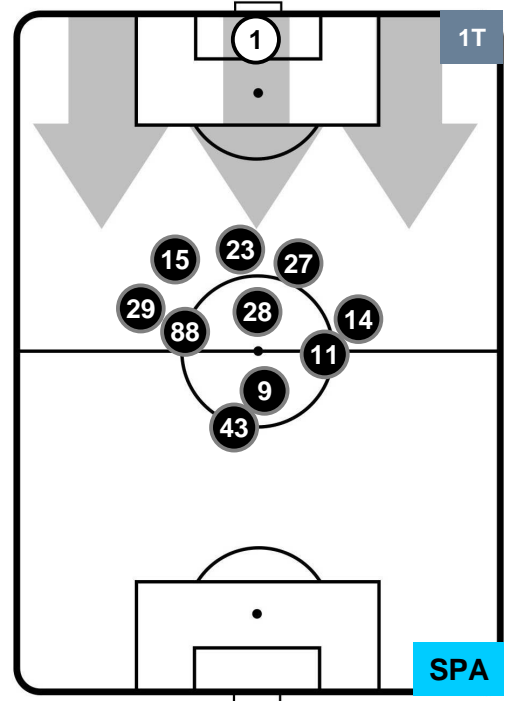

CHIEVOVERONA

CHI 2

1 SPA

SPAL

HEATMAP

CHIEVOVERONA

CHI 2

1 SPA

SPAL

POSIZIONI MEDIE

- Legenda:**
- 1ª Sostituzione ● Giocatore Entrato ● Giocatore Uscito
 - 2ª Sostituzione ● Giocatore Entrato ● Giocatore Uscito ■ Giocatore Entrato in sostituzione di ●
 - 3ª Sostituzione ● Giocatore Entrato ● Giocatore Uscito ■ Giocatore Entrato in sostituzione di ●