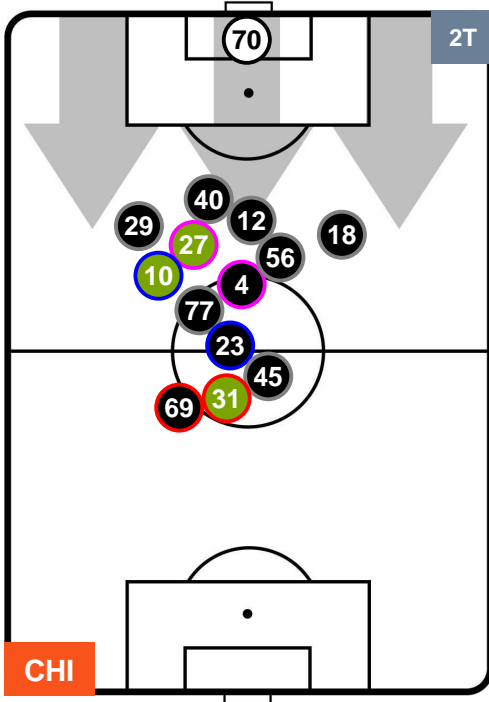

CHIEVOVERONA

CHI 2

1 SPA

SPAL

POSIZIONI MEDIE POSSESSO PALLA (proprio)

- Legenda:**
- 1ª Sostituzione ● Giocatore Entrato ● Giocatore Uscito
 - 2ª Sostituzione ● Giocatore Entrato ● Giocatore Uscito ■ Giocatore Entrato in sostituzione di ●
 - 3ª Sostituzione ● Giocatore Entrato ● Giocatore Uscito ■ Giocatore Entrato in sostituzione di ●

CHIEVOVERONA

CHI 2

1 SPA

SPAL

POSIZIONI MEDIE POSSESSO PALLA (avversario)

- Legenda:**
- 1ª Sostituzione ● Giocatore Entrato ● Giocatore Uscito
 - 2ª Sostituzione ● Giocatore Entrato ● Giocatore Uscito ■ Giocatore Entrato in sostituzione di ●
 - 3ª Sostituzione ● Giocatore Entrato ● Giocatore Uscito ■ Giocatore Entrato in sostituzione di ●