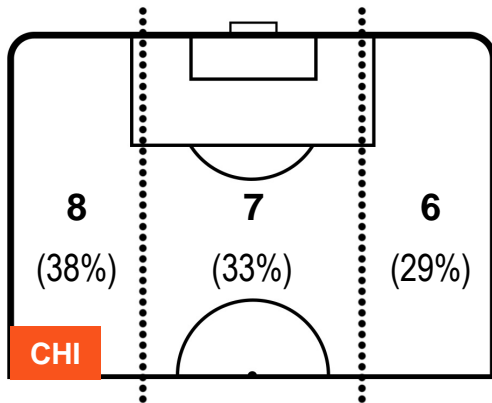

CHIEVOVERONA

CHI 2

1 SPA

SPAL

POSIZIONI MEDIE POSSESSO PALLA (avversario)

- Legenda:**
- 1ª Sostituzione ● Giocatore Entrato ● Giocatore Uscito
 - 2ª Sostituzione ● Giocatore Entrato ● Giocatore Uscito ■ Giocatore Entrato in sostituzione di ●
 - 3ª Sostituzione ● Giocatore Entrato ● Giocatore Uscito ■ Giocatore Entrato in sostituzione di ●

CHIEVOVERONA

CHI 2

1 SPA

SPAL

BARICENTRO

BILANCIAMENTO OFFENSIVO

CHIEVOVERONA

CHI 2

1 SPA

SPAL

ZONE DI TIRO

2	Gol	0
4	In porta	5
4	Fuori Porta	6

CROSS IN GIOCO

PALLE RECUPERATE

CHIEVOVERONA

CHI 2