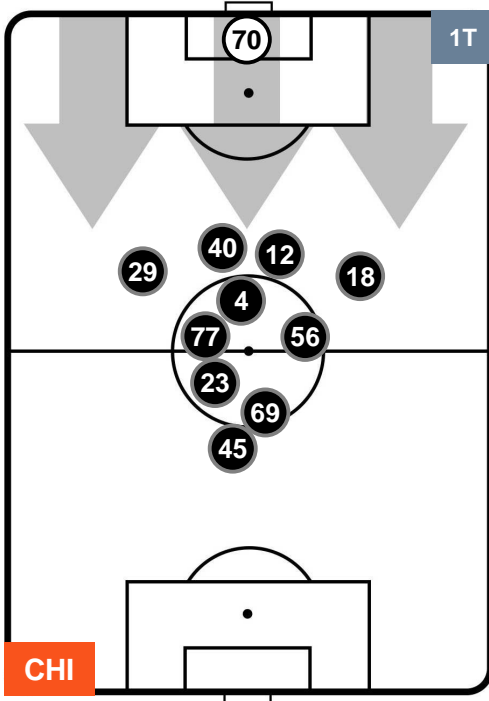

CHIEVOVERONA

CHI 2

1 SPA

SPAL

POSIZIONI MEDIE POSSESSO PALLA (proprio)

- Legenda:**
- 1ª Sostituzione ● Giocatore Entrato ● Giocatore Uscito
 - 2ª Sostituzione ● Giocatore Entrato ● Giocatore Uscito ■ Giocatore Entrato in sostituzione di ●
 - 3ª Sostituzione ● Giocatore Entrato ● Giocatore Uscito ■ Giocatore Entrato in sostituzione di ●

CHIEVOVERONA

CHI 2

1 SPA

SPAL

POSIZIONI MEDIE POSSESSO PALLA (avversario)

- Legenda:**
- 1ª Sostituzione ● Giocatore Entrato ● Giocatore Uscito
 - 2ª Sostituzione ● Giocatore Entrato ● Giocatore Uscito ■ Giocatore Entrato in sostituzione di ●
 - 3ª Sostituzione ● Giocatore Entrato ● Giocatore Uscito ■ Giocatore Entrato in sostituzione di ●