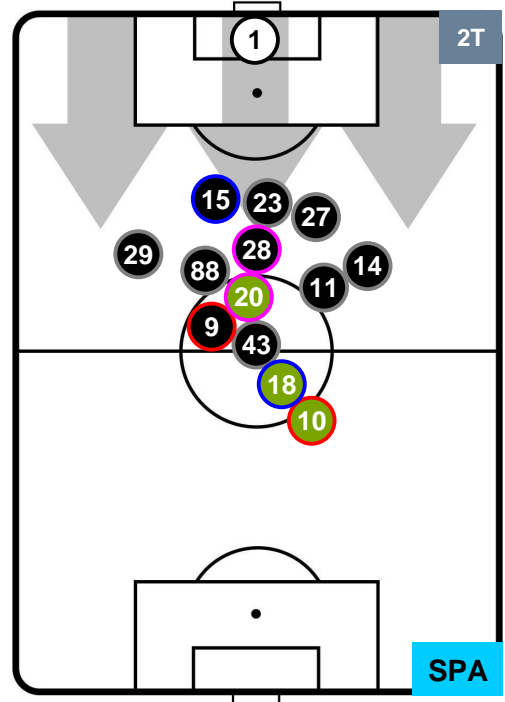

SPAL

POSIZIONI MEDIE

- Legenda:**
- 1ª Sostituzione ● Giocatore Entrato ● Giocatore Uscito
 - 2ª Sostituzione ● Giocatore Entrato ● Giocatore Uscito ■ Giocatore Entrato in sostituzione di ●
 - 3ª Sostituzione ● Giocatore Entrato ● Giocatore Uscito ■ Giocatore Entrato in sostituzione di ●

CHIEVOVERONA

CHI 2

1 SPA

SPAL

POSIZIONI MEDIE POSSESSO PALLA (proprio)

- Legenda:**
- 1ª Sostituzione ● Giocatore Entrato ● Giocatore Uscito
 - 2ª Sostituzione ● Giocatore Entrato ● Giocatore Uscito ■ Giocatore Entrato in sostituzione di ●
 - 3ª Sostituzione ● Giocatore Entrato ● Giocatore Uscito ■ Giocatore Entrato in sostituzione di ●

CHIEVOVERONA

CHI 2

1 SPA

SPAL

POSIZIONI MEDIE POSSESSO PALLA (avversario)

- Legenda:**
- 1ª Sostituzione ● Giocatore Entrato ● Giocatore Uscito
 - 2ª Sostituzione ● Giocatore Entrato ● Giocatore Uscito ■ Giocatore Entrato in sostituzione di ●
 - 3ª Sostituzione ● Giocatore Entrato ● Giocatore Uscito ■ Giocatore Entrato in sostituzione di ●