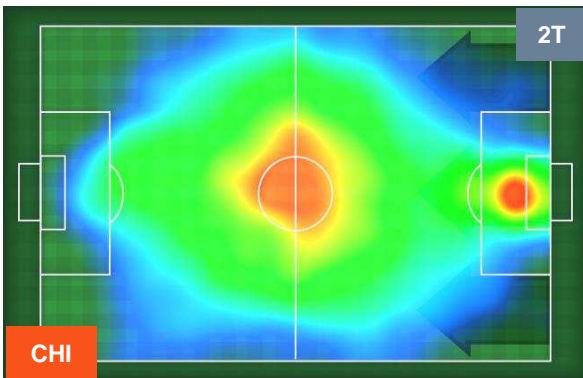

CHIEVOVERONA

CHI 2

1 SPA

SPAL

HEATMAP

CHIEVOVERONA

CHI 2

1 SPA

SPAL

POSIZIONI MEDIE

- Legenda:**
- 1ª Sostituzione ● Giocatore Entrato ● Giocatore Uscito
 - 2ª Sostituzione ● Giocatore Entrato ● Giocatore Uscito ■ Giocatore Entrato in sostituzione di ●
 - 3ª Sostituzione ● Giocatore Entrato ● Giocatore Uscito ■ Giocatore Entrato in sostituzione di ●