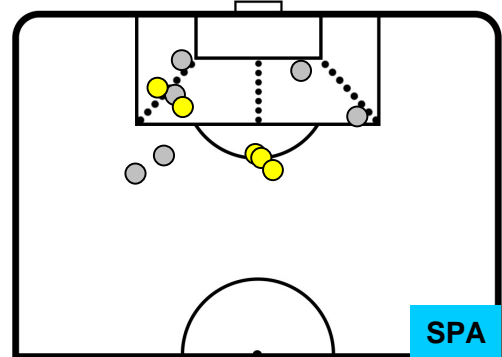

1 SPA

SPAL

ZONE DI TIRO

2	Gol	0
4	In porta	5
4	Fuori Porta	6

CROSS IN GIOCO

PALLE RECUPERATE

CHIEVOVERONA

CHI 2

1 SPA

SPAL

MVP (Most Valuable Player)

ROBERTO INGLESE	45
CHIEVOVERONA	CHI
Ruolo:	Attaccante
Altezza:	1,87m
Peso:	75 Kg
Data Nascita:	12/11/1991
Nazionalità:	ITA
Jog 24% - Run 68% - Sprint 8% Km 11.51	
2.794	7.833
0.883	
Statistiche	
Gol	2
Occasioni da gol	3
Totale tiri	3
Tiri in porta (Gol)	3(2)
Azioni attacco	5
Falli subiti	1
Minuti giocati	96'