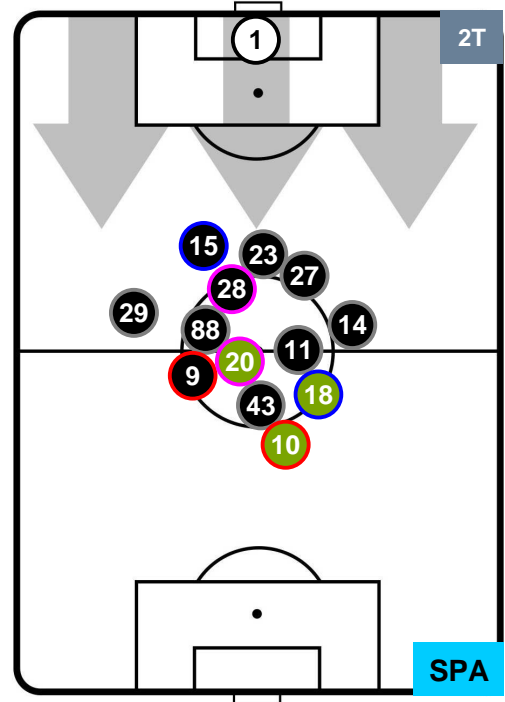

CHIEVOVERONA

CHI 2

1 SPA

SPAL

HEATMAP

CHIEVOVERONA

CHI 2

1 SPA

SPAL

POSIZIONI MEDIE

- Legenda:**
- 1ª Sostituzione ● Giocatore Entrato ● Giocatore Uscito
 - 2ª Sostituzione ● Giocatore Entrato ● Giocatore Uscito ■ Giocatore Entrato in sostituzione di ●
 - 3ª Sostituzione ● Giocatore Entrato ● Giocatore Uscito ■ Giocatore Entrato in sostituzione di ●