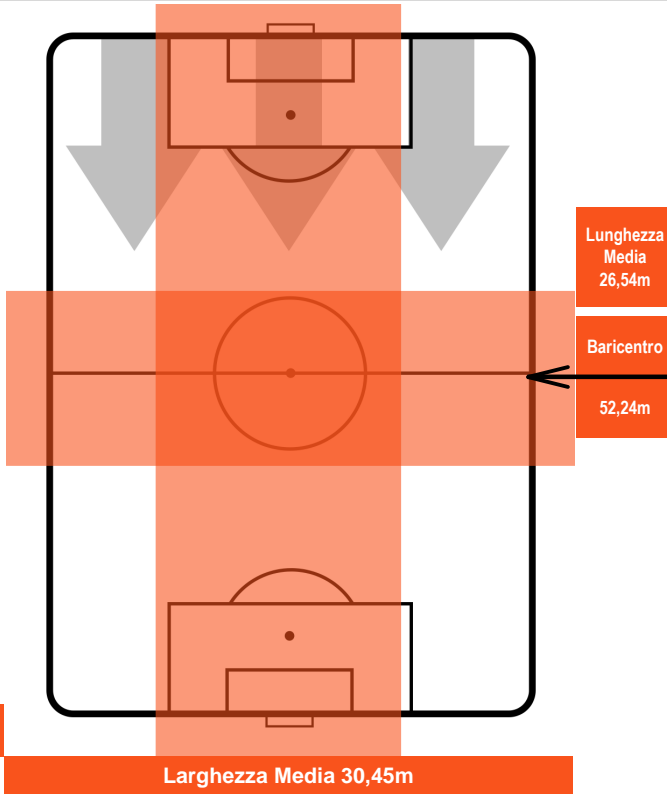

CHIEVOVERONA

CHI 2

1 SPA

SPAL

POSIZIONI MEDIE POSSESSO PALLA (avversario)

- Legenda:**
- 1ª Sostituzione ● Giocatore Entrato ● Giocatore Uscito
 - 2ª Sostituzione ● Giocatore Entrato ● Giocatore Uscito ■ Giocatore Entrato in sostituzione di ●
 - 3ª Sostituzione ● Giocatore Entrato ● Giocatore Uscito ■ Giocatore Entrato in sostituzione di ●

CHIEVOVERONA

CHI 2

1 SPA

SPAL

BARICENTRO

BILANCIAMENTO OFFENSIVO

CHIEVOVERONA

CHI 2

1 SPA

SPAL

ZONE DI TIRO

2	Gol	0
4	In porta	5
4	Fuori Porta	6

CROSS IN GIOCO

PALLE RECUPERATE

CHIEVOVERONA

CHI 2