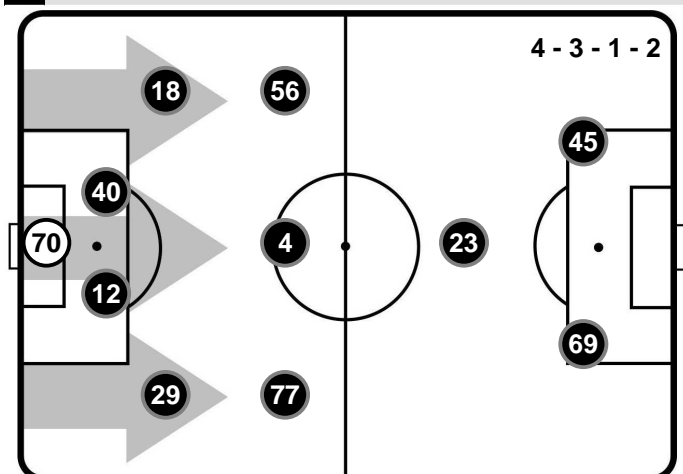

CHIEVOVERONA

CHI 2

1 SPA

SPAL

FORMAZIONI

CHIEVOVERONA

- 70 STEFANO SORRENTINO (P)
- 29 FABRIZIO CACCIATORE
- 12 BOSTJAN CESAR
- 40 NENAD TOMOVIC
- 18 MASSIMO GOBBI
- 77 SAMUEL BASTIEN
- 4 NICOLA RIGONI
- 56 PERPARIM HETEMAJ
- 23 VALTER BIRSA
- 69 RICCARDO MEGGIORINI
- 45 ROBERTO INGLESE