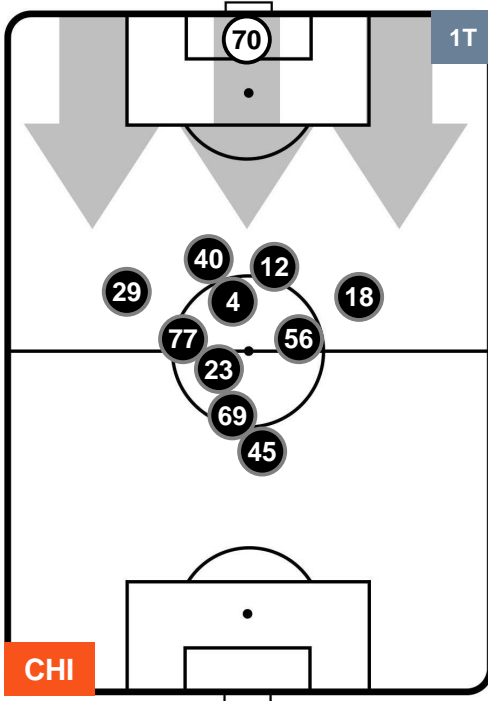

CHIEVOVERONA

CHI 2

1 SPA

SPAL

HEATMAP

CHIEVOVERONA

CHI 2

1 SPA

SPAL

POSIZIONI MEDIE

- Legenda:**
- 1ª Sostituzione ● Giocatore Entrato ● Giocatore Uscito
 - 2ª Sostituzione ● Giocatore Entrato ● Giocatore Uscito ■ Giocatore Entrato in sostituzione di ●
 - 3ª Sostituzione ● Giocatore Entrato ● Giocatore Uscito ■ Giocatore Entrato in sostituzione di ●