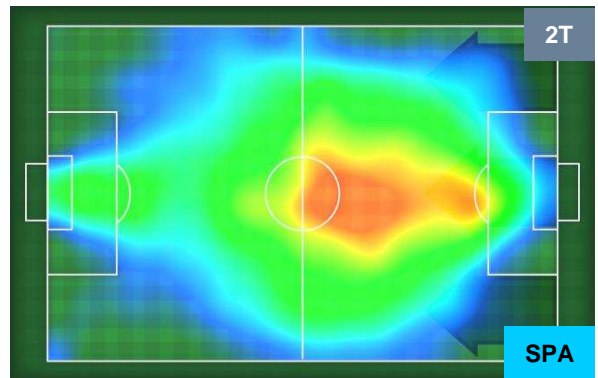

CHIEVOVERONA

CHI 2

1 SPA

SPAL

HEATMAP

CHIEVOVERONA

CHI 2

1 SPA

SPAL

POSIZIONI MEDIE

- Legenda:**
- 1ª Sostituzione ● Giocatore Entrato ● Giocatore Uscito
 - 2ª Sostituzione ● Giocatore Entrato ● Giocatore Uscito ■ Giocatore Entrato in sostituzione di ●
 - 3ª Sostituzione ● Giocatore Entrato ● Giocatore Uscito ■ Giocatore Entrato in sostituzione di ●