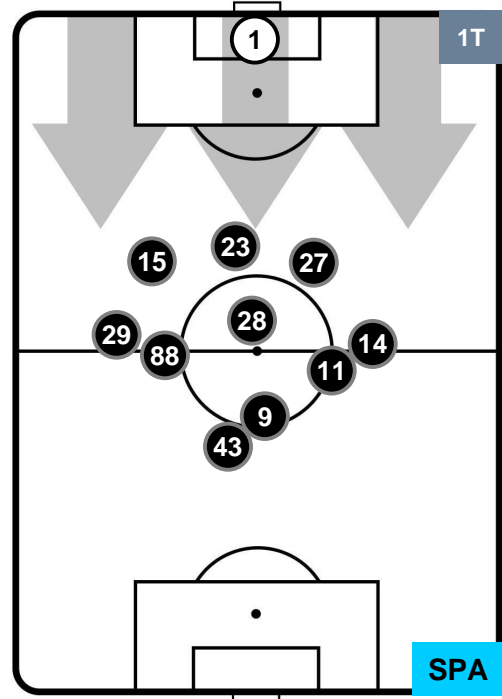

SPAL

POSIZIONI MEDIE

- Legenda:**
- 1ª Sostituzione ● Giocatore Entrato ● Giocatore Uscito
 - 2ª Sostituzione ● Giocatore Entrato ● Giocatore Uscito ■ Giocatore Entrato in sostituzione di ●
 - 3ª Sostituzione ● Giocatore Entrato ● Giocatore Uscito ■ Giocatore Entrato in sostituzione di ●

CHIEVOVERONA

CHI 2

1 SPA

SPAL

POSIZIONI MEDIE POSSESSO PALLA (proprio)

- Legenda:**
- 1ª Sostituzione ● Giocatore Entrato ● Giocatore Uscito
 - 2ª Sostituzione ● Giocatore Entrato ● Giocatore Uscito ■ Giocatore Entrato in sostituzione di ●
 - 3ª Sostituzione ● Giocatore Entrato ● Giocatore Uscito ■ Giocatore Entrato in sostituzione di ●

CHIEVOVERONA

CHI 2

1 SPA

SPAL

POSIZIONI MEDIE POSSESSO PALLA (avversario)

- Legenda:**
- 1ª Sostituzione ● Giocatore Entrato ● Giocatore Uscito
 - 2ª Sostituzione ● Giocatore Entrato ● Giocatore Uscito ■ Giocatore Entrato in sostituzione di ●
 - 3ª Sostituzione ● Giocatore Entrato ● Giocatore Uscito ■ Giocatore Entrato in sostituzione di ●