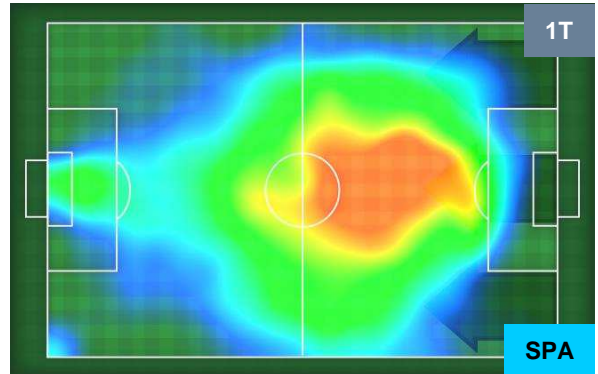

CHIEVOVERONA

CHI 2

1 SPA

SPAL

HEATMAP

CHIEVOVERONA

CHI 2

1 SPA

SPAL

POSIZIONI MEDIE

- Legenda:**
- 1ª Sostituzione ● Giocatore Entrato ● Giocatore Uscito
 - 2ª Sostituzione ● Giocatore Entrato ● Giocatore Uscito ■ Giocatore Entrato in sostituzione di ●
 - 3ª Sostituzione ● Giocatore Entrato ● Giocatore Uscito ■ Giocatore Entrato in sostituzione di ●