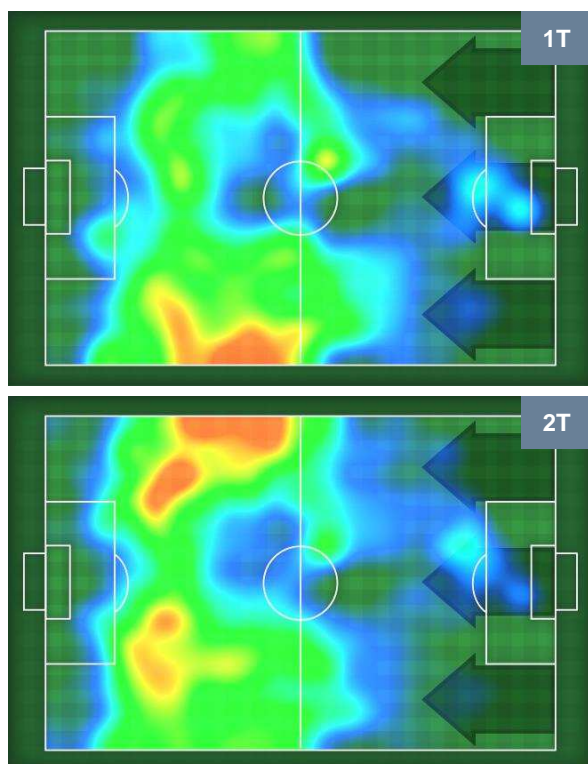

SASSUOLO

SAS 0

2 VER

HELLAS VERONA

MVP (Most Valuable Player)

MATTEO POLITANO		16
SASSUOLO		SAS
Ruolo:	Attaccante	
Altezza:	1,7m	
Peso:	65 Kg	
Data Nascita:	03/08/1993	
Nazionalità:	ITA	
Jog 29% - Run 62% - Sprint 9% Km 10.405		
3.034	6.428	0.943
Statistiche		
Occasioni da gol	1	
Totale tiri	2	
Tiri in porta (Gol)	1(0)	
Assist	2	
Azioni attacco	14	
Minuti giocati	95'	

BRUNO ZUCULINI		5
HELLAS VERONA		VER
Ruolo:	Centrocampista	
Altezza:	1,78m	
Peso:	72 Kg	
Data Nascita:	02/04/1993	
Nazionalità:	ARG	
Jog 19% - Run 72% - Sprint 9% Km 12.361		
2.35	8.929	1.082
Statistiche		
Gol	1	
Occasioni da gol	1	
Totale tiri	1	
Tiri in porta (Gol)	1(1)	
Azioni attacco	1	
Palle recuperate	10	
Minuti giocati	95'	

HeatMap