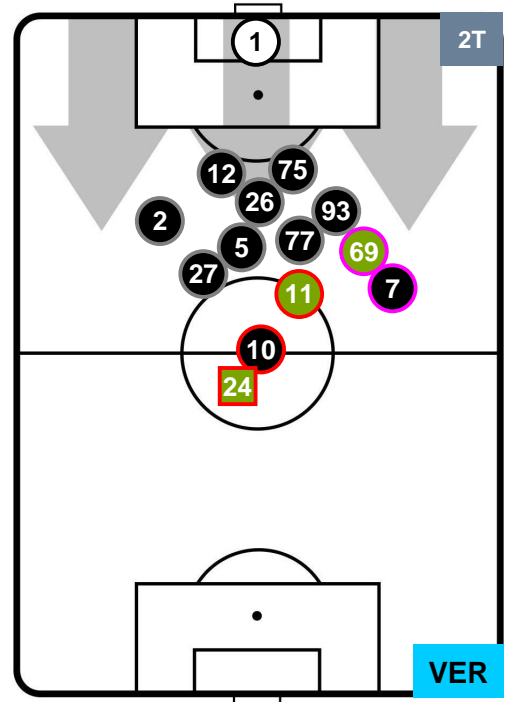

SASSUOLO

SAS 0

2 VER

HELLAS VERONA

HEATMAP

SASSUOLO

SAS 0

2 VER

HELLAS VERONA

POSIZIONI MEDIE

- Legenda:**
- 1ª Sostituzione ● Giocatore Entrato ● Giocatore Uscito
  - 2ª Sostituzione ● Giocatore Entrato ● Giocatore Uscito ■ Giocatore Entrato in sostituzione di ●
  - 3ª Sostituzione ● Giocatore Entrato ● Giocatore Uscito ■ Giocatore Entrato in sostituzione di ●