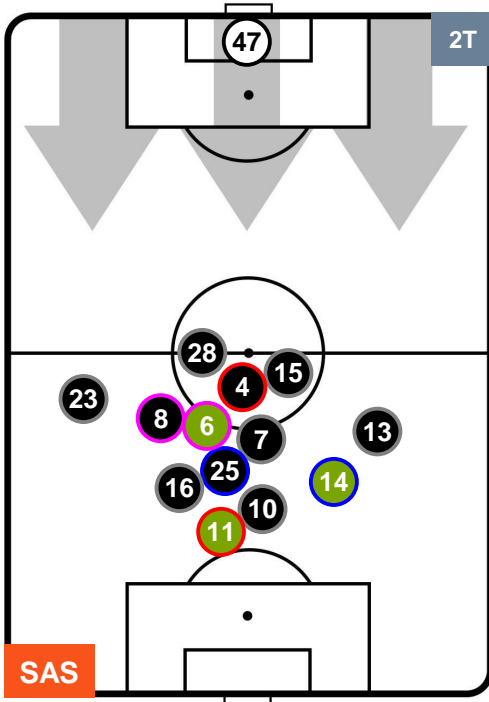

HELLAS VERONA

POSIZIONI MEDIE

- Legenda:**
- 1ª Sostituzione ● Giocatore Entrato ● Giocatore Uscito
  - 2ª Sostituzione ● Giocatore Entrato ● Giocatore Uscito ■ Giocatore Entrato in sostituzione di ●
  - 3ª Sostituzione ● Giocatore Entrato ● Giocatore Uscito ■ Giocatore Entrato in sostituzione di ●

## POSIZIONI MEDIE POSSESSO PALLA (proprio)

- Legenda:**
- 1ª Sostituzione ● Giocatore Entrato ● Giocatore Uscito
  - 2ª Sostituzione ● Giocatore Entrato ● Giocatore Uscito ■ Giocatore Entrato in sostituzione di ●
  - 3ª Sostituzione ● Giocatore Entrato ● Giocatore Uscito ■ Giocatore Entrato in sostituzione di ●