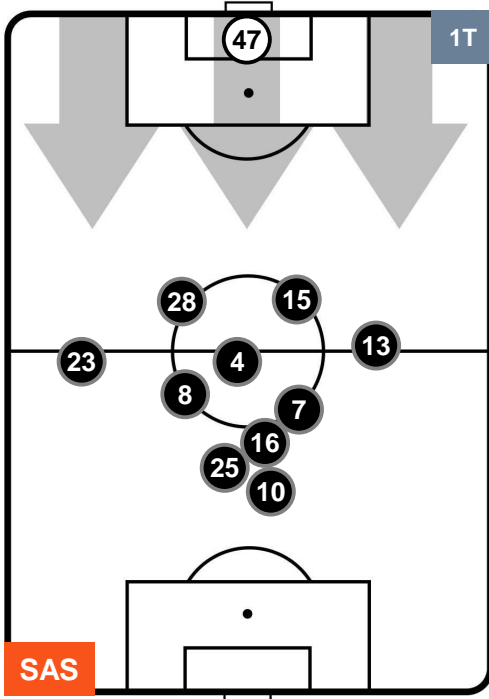

HELLAS VERONA

POSIZIONI MEDIE

- Legenda:**
- 1ª Sostituzione ● Giocatore Entrato ● Giocatore Uscito
  - 2ª Sostituzione ● Giocatore Entrato ● Giocatore Uscito ■ Giocatore Entrato in sostituzione di ●
  - 3ª Sostituzione ● Giocatore Entrato ● Giocatore Uscito ■ Giocatore Entrato in sostituzione di ●

## POSIZIONI MEDIE POSSESSO PALLA (proprio)

- Legenda:**
- 1ª Sostituzione ● Giocatore Entrato ● Giocatore Uscito
  - 2ª Sostituzione ● Giocatore Entrato ● Giocatore Uscito ■ Giocatore Entrato in sostituzione di ●
  - 3ª Sostituzione ● Giocatore Entrato ● Giocatore Uscito ■ Giocatore Entrato in sostituzione di ●