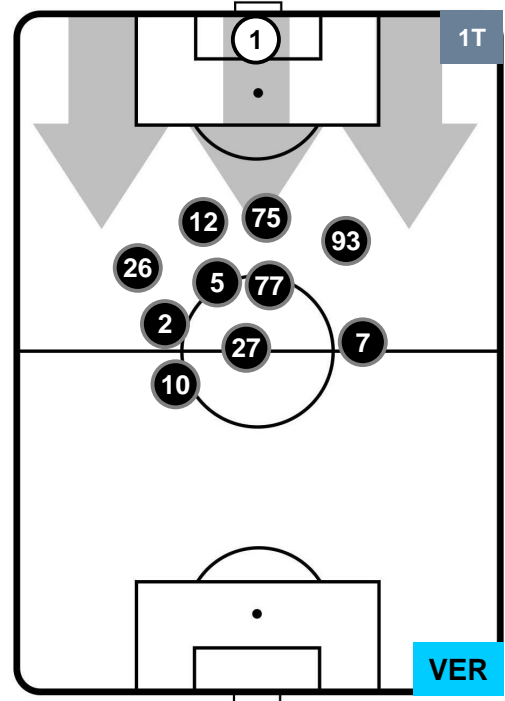

SASSUOLO

SAS 0

2 VER

HELLAS VERONA

HEATMAP

SASSUOLO

SAS 0

2 VER

HELLAS VERONA

POSIZIONI MEDIE

- Legenda:**
- 1ª Sostituzione ● Giocatore Entrato ● Giocatore Uscito
  - 2ª Sostituzione ● Giocatore Entrato ● Giocatore Uscito ■ Giocatore Entrato in sostituzione di ●
  - 3ª Sostituzione ● Giocatore Entrato ● Giocatore Uscito ■ Giocatore Entrato in sostituzione di ●