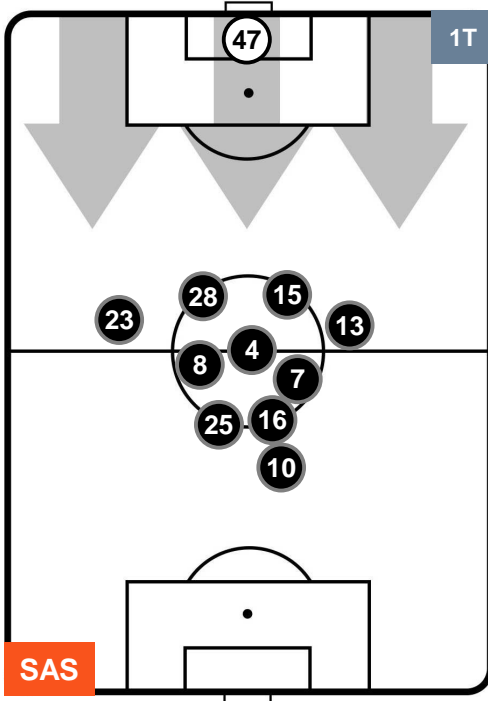

SASSUOLO

SAS 0

2 VER

HELLAS VERONA

HEATMAP

SASSUOLO

SAS 0

2 VER

HELLAS VERONA

POSIZIONI MEDIE

- Legenda:**
- 1ª Sostituzione ● Giocatore Entrato ● Giocatore Uscito
  - 2ª Sostituzione ● Giocatore Entrato ● Giocatore Uscito ■ Giocatore Entrato in sostituzione di ●
  - 3ª Sostituzione ● Giocatore Entrato ● Giocatore Uscito ■ Giocatore Entrato in sostituzione di ●