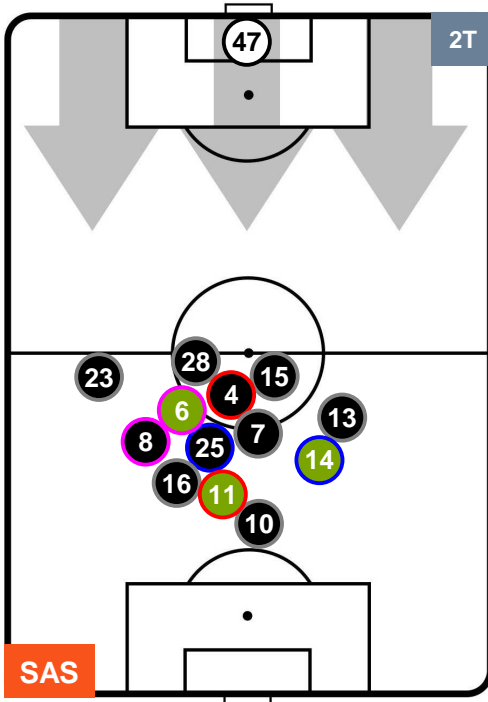

SASSUOLO

SAS 0

2 VER

HELLAS VERONA

HEATMAP

SASSUOLO

SAS 0

2 VER

HELLAS VERONA

POSIZIONI MEDIE

- Legenda:**
- 1ª Sostituzione ● Giocatore Entrato ● Giocatore Uscito
  - 2ª Sostituzione ● Giocatore Entrato ● Giocatore Uscito ■ Giocatore Entrato in sostituzione di ●
  - 3ª Sostituzione ● Giocatore Entrato ● Giocatore Uscito ■ Giocatore Entrato in sostituzione di ●