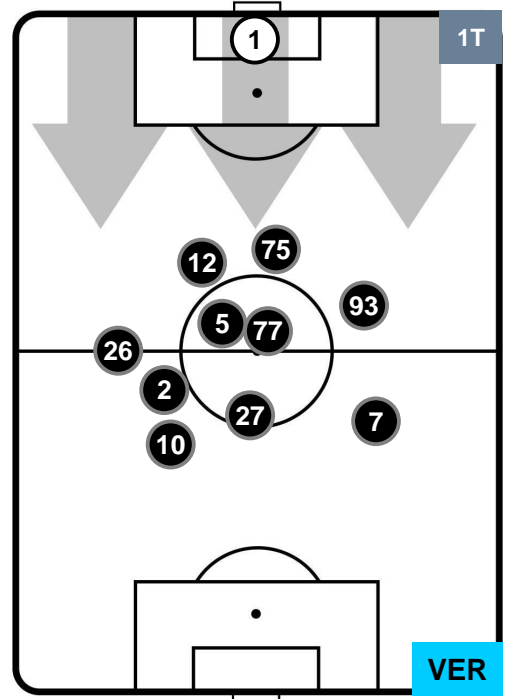

HELLAS VERONA

POSIZIONI MEDIE

- Legenda:**
- 1ª Sostituzione ● Giocatore Entrato ● Giocatore Uscito
  - 2ª Sostituzione ● Giocatore Entrato ● Giocatore Uscito ■ Giocatore Entrato in sostituzione di ●
  - 3ª Sostituzione ● Giocatore Entrato ● Giocatore Uscito ■ Giocatore Entrato in sostituzione di ●

## POSIZIONI MEDIE POSSESSO PALLA (proprio)

- Legenda:**
- 1ª Sostituzione ● Giocatore Entrato ● Giocatore Uscito
  - 2ª Sostituzione ● Giocatore Entrato ● Giocatore Uscito ■ Giocatore Entrato in sostituzione di ●
  - 3ª Sostituzione ● Giocatore Entrato ● Giocatore Uscito ■ Giocatore Entrato in sostituzione di ●