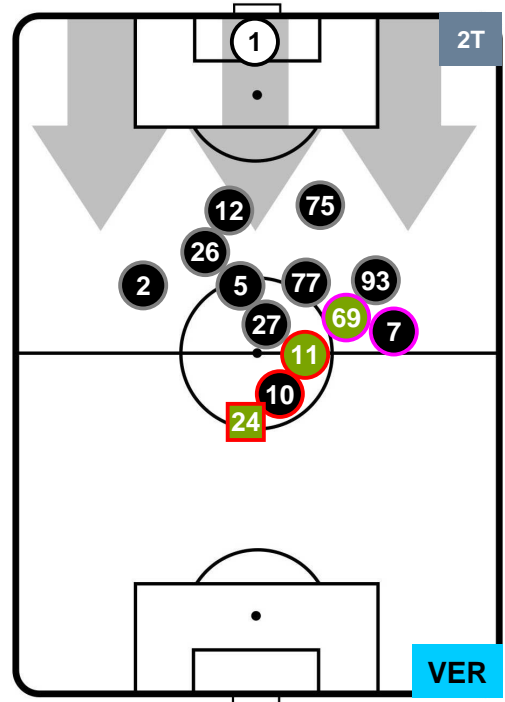

HELLAS VERONA

POSIZIONI MEDIE

- Legenda:**
- 1ª Sostituzione ● Giocatore Entrato ● Giocatore Uscito
  - 2ª Sostituzione ● Giocatore Entrato ● Giocatore Uscito ■ Giocatore Entrato in sostituzione di ●
  - 3ª Sostituzione ● Giocatore Entrato ● Giocatore Uscito ■ Giocatore Entrato in sostituzione di ●

## POSIZIONI MEDIE POSSESSO PALLA (proprio)

- Legenda:**
- 1ª Sostituzione ● Giocatore Entrato ● Giocatore Uscito
  - 2ª Sostituzione ● Giocatore Entrato ● Giocatore Uscito ■ Giocatore Entrato in sostituzione di ●
  - 3ª Sostituzione ● Giocatore Entrato ● Giocatore Uscito ■ Giocatore Entrato in sostituzione di ●