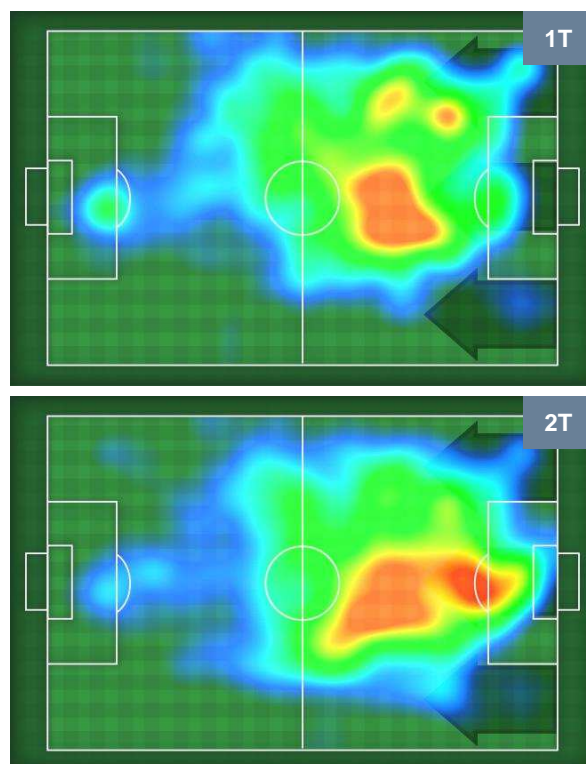

SASSUOLO

SAS 0

2 VER

HELLAS VERONA

MVP (Most Valuable Player)

MATTEO POLITANO		16
SASSUOLO		SAS
Ruolo:	Attaccante	
Altezza:	1,7m	
Peso:	65 Kg	
Data Nascita:	03/08/1993	
Nazionalità:	ITA	
Jog 29% - Run 62% - Sprint 9% Km 10.405		
3.034	6.428	0.943
Statistiche		
Occasioni da gol	1	
Totale tiri	2	
Tiri in porta (Gol)	1(0)	
Assist	2	
Azioni attacco	14	
Minuti giocati	95'	

BRUNO ZUCULINI		5
HELLAS VERONA		VER
Ruolo:	Centrocampista	
Altezza:	1,78m	
Peso:	72 Kg	
Data Nascita:	02/04/1993	
Nazionalità:	ARG	
Jog 19% - Run 72% - Sprint 9% Km 12.361		
2.35	8.929	1.082
Statistiche		
Gol	1	
Occasioni da gol	1	
Totale tiri	1	
Tiri in porta (Gol)	1(1)	
Azioni attacco	1	
Palle recuperate	10	
Minuti giocati	95'	

HeatMap