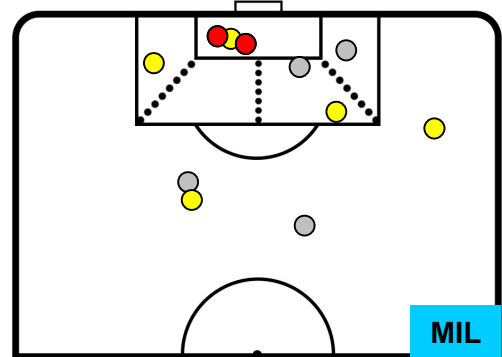

2 **MIL**

MILAN

ZONE DI TIRO

2	Gol	2
7	In porta	7
5	Fuori Porta	4

CROSS IN GIOCO

PALLE RECUPERATE

BENEVENTO

BEN 2

2 MIL

MILAN

MVP (Most Valuable Player)

ALBERTO BRIGNOLI		22
BENEVENTO		BEN
Ruolo:	Portiere	
Altezza:	1,87m	
Peso:	74 Kg	
Data Nascita:	19/08/1991	
Nazionalità:	ITA	
Jog 67% - Run 32% - Sprint 1% Km 6.295		
4.224		2.017
0.054		
Statistiche		
Gol	1	
Occasioni da gol	1	
Totale tiri	1	
Tiri in porta (Gol)	1(1)	
Azioni attacco	1	
Minuti giocati	96'	