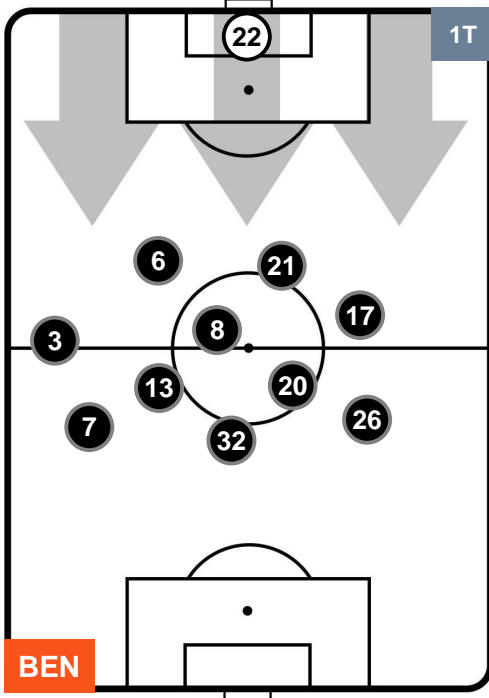

POSIZIONI MEDIE

- Legenda:**
- 1ª Sostituzione ● Giocatore Entrato ● Giocatore Uscito
 - 2ª Sostituzione ● Giocatore Entrato ● Giocatore Uscito ■ Giocatore Entrato in sostituzione di ●
 - 3ª Sostituzione ● Giocatore Entrato ● Giocatore Uscito ■ Giocatore Entrato in sostituzione di ●

BENEVENTO

BEN 2

2 MIL

MILAN

POSIZIONI MEDIE POSSESSO PALLA (proprio)

- Legenda:**
- 1ª Sostituzione ● Giocatore Entrato ● Giocatore Uscito
 - 2ª Sostituzione ● Giocatore Entrato ● Giocatore Uscito ■ Giocatore Entrato in sostituzione di ●
 - 3ª Sostituzione ● Giocatore Entrato ● Giocatore Uscito ■ Giocatore Entrato in sostituzione di ●

BENEVENTO

BEN 2

2 MIL

MILAN

POSIZIONI MEDIE POSSESSO PALLA (avversario)

- Legenda:**
- 1ª Sostituzione ● Giocatore Entrato ● Giocatore Uscito
 - 2ª Sostituzione ● Giocatore Entrato ● Giocatore Uscito ■ Giocatore Entrato in sostituzione di ●
 - 3ª Sostituzione ● Giocatore Entrato ● Giocatore Uscito ■ Giocatore Entrato in sostituzione di ●