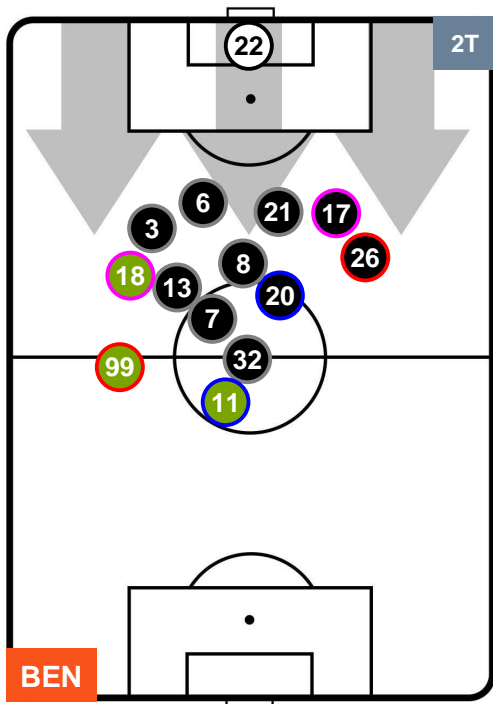

POSIZIONI MEDIE

- Legenda:**
- 1ª Sostituzione ● Giocatore Entrato ● Giocatore Uscito
 - 2ª Sostituzione ● Giocatore Entrato ● Giocatore Uscito ■ Giocatore Entrato in sostituzione di ●
 - 3ª Sostituzione ● Giocatore Entrato ● Giocatore Uscito ■ Giocatore Entrato in sostituzione di ●

BENEVENTO

BEN 2

2 MIL

MILAN

POSIZIONI MEDIE POSSESSO PALLA (proprio)

- Legenda:**
- 1ª Sostituzione ● Giocatore Entrato ● Giocatore Uscito
 - 2ª Sostituzione ● Giocatore Entrato ● Giocatore Uscito ■ Giocatore Entrato in sostituzione di ●
 - 3ª Sostituzione ● Giocatore Entrato ● Giocatore Uscito ■ Giocatore Entrato in sostituzione di ●

BENEVENTO

BEN 2

2 MIL

MILAN

POSIZIONI MEDIE POSSESSO PALLA (avversario)

- Legenda:**
- 1ª Sostituzione ● Giocatore Entrato ● Giocatore Uscito
 - 2ª Sostituzione ● Giocatore Entrato ● Giocatore Uscito ■ Giocatore Entrato in sostituzione di ●
 - 3ª Sostituzione ● Giocatore Entrato ● Giocatore Uscito ■ Giocatore Entrato in sostituzione di ●