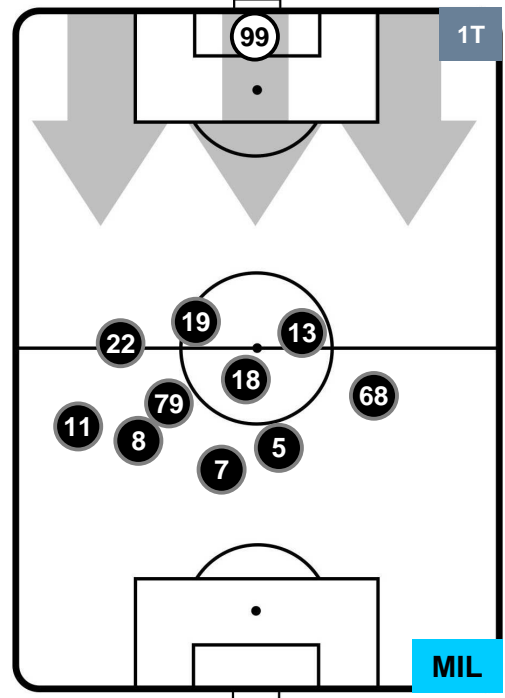

POSIZIONI MEDIE

- Legenda:**
- 1ª Sostituzione ● Giocatore Entrato ● Giocatore Uscito
 - 2ª Sostituzione ● Giocatore Entrato ● Giocatore Uscito ■ Giocatore Entrato in sostituzione di ●
 - 3ª Sostituzione ● Giocatore Entrato ● Giocatore Uscito ■ Giocatore Entrato in sostituzione di ●

BENEVENTO

BEN 2

2 MIL

MILAN

POSIZIONI MEDIE POSSESSO PALLA (proprio)

- Legenda:**
- 1ª Sostituzione ● Giocatore Entrato ● Giocatore Uscito
 - 2ª Sostituzione ● Giocatore Entrato ● Giocatore Uscito ■ Giocatore Entrato in sostituzione di ●
 - 3ª Sostituzione ● Giocatore Entrato ● Giocatore Uscito ■ Giocatore Entrato in sostituzione di ●

BENEVENTO

BEN 2

2 MIL

MILAN

POSIZIONI MEDIE POSSESSO PALLA (avversario)

- Legenda:**
- 1ª Sostituzione ● Giocatore Entrato ● Giocatore Uscito
 - 2ª Sostituzione ● Giocatore Entrato ● Giocatore Uscito ■ Giocatore Entrato in sostituzione di ●
 - 3ª Sostituzione ● Giocatore Entrato ● Giocatore Uscito ■ Giocatore Entrato in sostituzione di ●