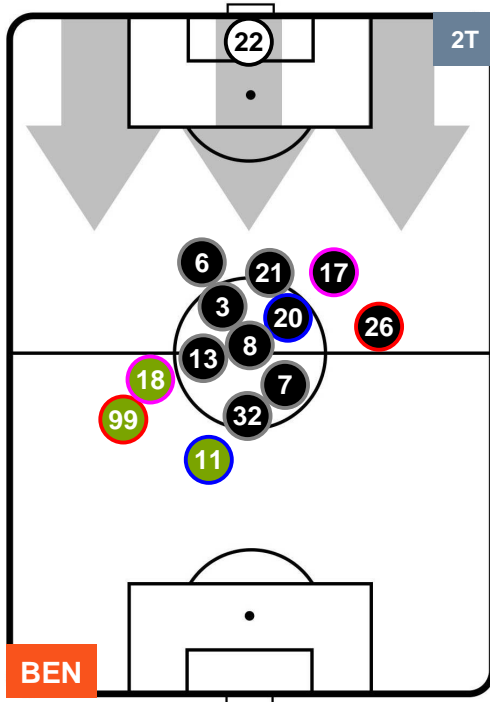

Jog-Run-Sprint (km 105.14)

27.184 69.672 8.284

BENEVENTO  **BEN 2** **2** **MIL**  MILAN

HEATMAP

BENEVENTO

BEN 2

2 MIL

MILAN

POSIZIONI MEDIE

- Legenda:**
- 1ª Sostituzione ● Giocatore Entrato ● Giocatore Uscito
 - 2ª Sostituzione ● Giocatore Entrato ● Giocatore Uscito ■ Giocatore Entrato in sostituzione di ●
 - 3ª Sostituzione ● Giocatore Entrato ● Giocatore Uscito ■ Giocatore Entrato in sostituzione di ●