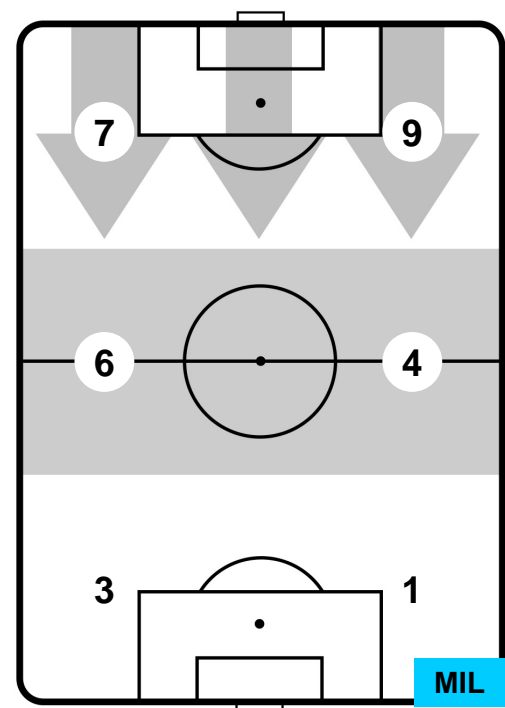

2 **MIL**

MILAN

ZONE DI TIRO

2	Gol	2
7	In porta	7
5	Fuori Porta	4

CROSS IN GIOCO

PALLE RECUPERATE

BENEVENTO

BEN 2

2 MIL

MILAN

MVP (Most Valuable Player)

ALBERTO BRIGNOLI		22
BENEVENTO		BEN
Ruolo:	Portiere	
Altezza:	1,87m	
Peso:	74 Kg	
Data Nascita:	19/08/1991	
Nazionalità:	ITA	
Jog 67% - Run 32% - Sprint 1% Km 6.295		
4.224		2.017
0.054		
Statistiche		
Gol	1	
Occasioni da gol	1	
Totale tiri	1	
Tiri in porta (Gol)	1(1)	
Azioni attacco	1	
Minuti giocati	96'	