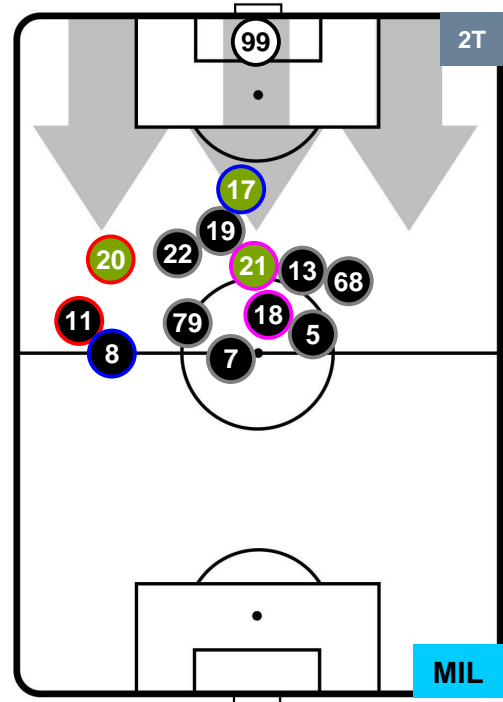

Jog-Run-Sprint (km 105.14)

27.184 69.672 8.284

BENEVENTO  **BEN 2** **2** **MIL**  MILAN

HEATMAP

BENEVENTO

BEN 2

2 MIL

MILAN

POSIZIONI MEDIE

- Legenda:**
- 1ª Sostituzione ● Giocatore Entrato ● Giocatore Uscito
 - 2ª Sostituzione ● Giocatore Entrato ● Giocatore Uscito ■ Giocatore Entrato in sostituzione di ●
 - 3ª Sostituzione ● Giocatore Entrato ● Giocatore Uscito ■ Giocatore Entrato in sostituzione di ●