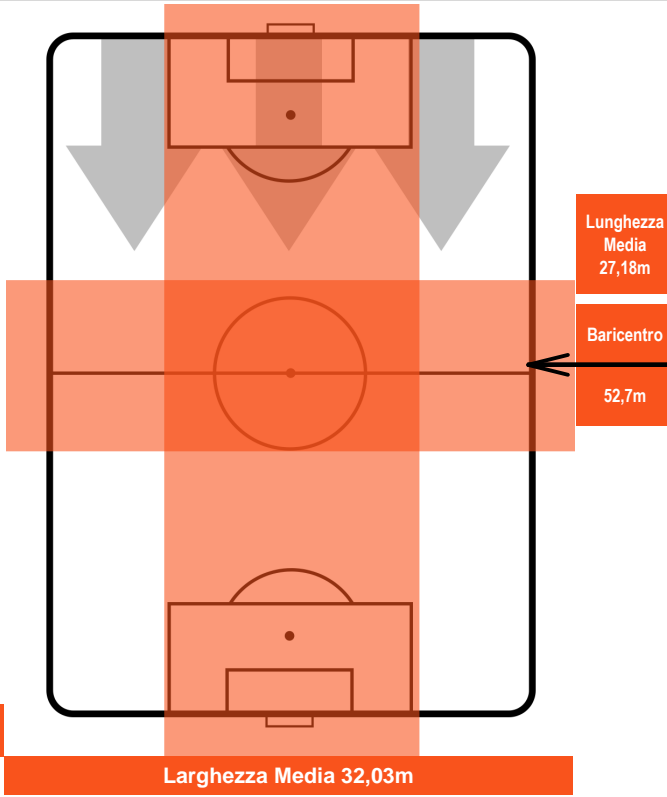

BENEVENTO

BEN 2

2 MIL

MILAN

POSIZIONI MEDIE POSSESSO PALLA (avversario)

- Legenda:**
- 1ª Sostituzione ● Giocatore Entrato ● Giocatore Uscito
 - 2ª Sostituzione ● Giocatore Entrato ● Giocatore Uscito ■ Giocatore Entrato in sostituzione di ●
 - 3ª Sostituzione ● Giocatore Entrato ● Giocatore Uscito ■ Giocatore Entrato in sostituzione di ●

BENEVENTO

BEN 2

2 MIL

MILAN

BARICENTRO

BILANCIAMENTO OFFENSIVO

BENEVENTO

BEN **2**

2 **MIL**

MILAN

ZONE DI TIRO

2	Gol	2
7	In porta	7
5	Fuori Porta	4

CROSS IN GIOCO

PALLE RECUPERATE

BENEVENTO

BEN 2

2 MIL

MILAN

MVP (Most Valuable Player)

ALBERTO BRIGNOLI		22
BENEVENTO		BEN
Ruolo:	Portiere	
Altezza:	1,87m	
Peso:	74 Kg	
Data Nascita:	19/08/1991	
Nazionalità:	ITA	
Jog 67% - Run 32% - Sprint 1% Km 6.295		
4.224		2.017
0.054		
Statistiche		
Gol	1	
Occasioni da gol	1	
Totale tiri	1	
Tiri in porta (Gol)	1(1)	
Azioni attacco	1	
Minuti giocati	96'	