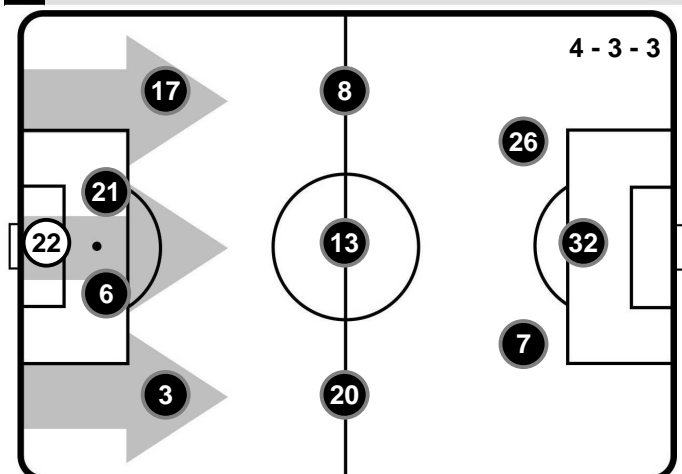

BENEVENTO

BEN 2

2 MIL

MILAN

FORMAZIONI

BENEVENTO

- 22 ALBERTO BRIGNOLI (P)
- 3 GAETANO LETIZIA
- 6 BERAT DJIMSITI
- 21 ANDREA COSTA
- 17 GIANLUCA DI CHIARA
- 20 LEDIAN MEMUSHAJ
- 13 RAMAN CHIBSAH
- 8 DANILO CATALDI
- 7 MARCO D'ALESSANDRO
- 32 GEORGE PUSCAS
- 26 VITTORIO PARIGINI