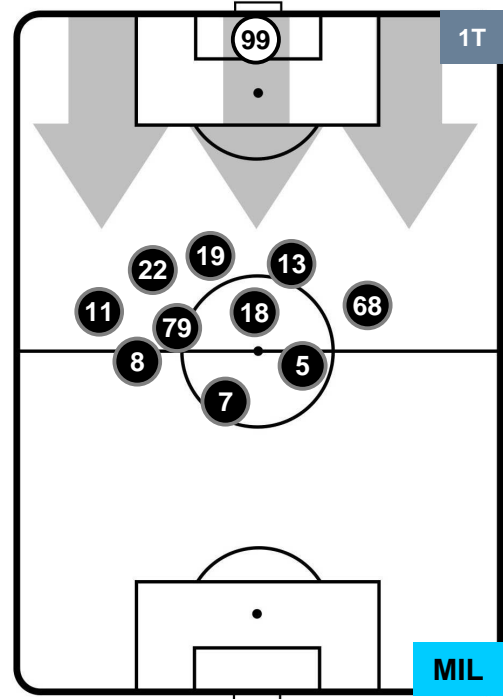

Jog-Run-Sprint (km 105.14)

27.184 69.672 8.284

BENEVENTO  **BEN 2** **2** **MIL**  MILAN

HEATMAP

BENEVENTO

BEN 2

2 MIL

MILAN

POSIZIONI MEDIE

- Legenda:**
- 1ª Sostituzione ● Giocatore Entrato ● Giocatore Uscito
 - 2ª Sostituzione ● Giocatore Entrato ● Giocatore Uscito ■ Giocatore Entrato in sostituzione di ●
 - 3ª Sostituzione ● Giocatore Entrato ● Giocatore Uscito ■ Giocatore Entrato in sostituzione di ●