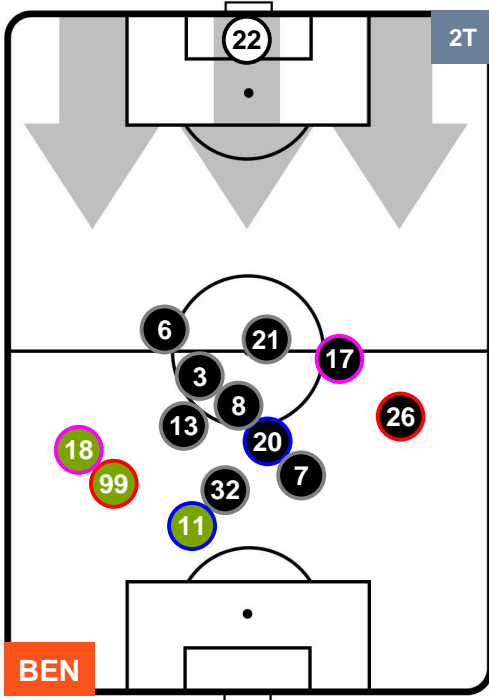

POSIZIONI MEDIE

- Legenda:**
- 1ª Sostituzione ● Giocatore Entrato ● Giocatore Uscito
 - 2ª Sostituzione ● Giocatore Entrato ● Giocatore Uscito ■ Giocatore Entrato in sostituzione di ●
 - 3ª Sostituzione ● Giocatore Entrato ● Giocatore Uscito ■ Giocatore Entrato in sostituzione di ●

BENEVENTO

BEN 2

2 MIL

MILAN

POSIZIONI MEDIE POSSESSO PALLA (proprio)

- Legenda:**
- 1ª Sostituzione ● Giocatore Entrato ● Giocatore Uscito
 - 2ª Sostituzione ● Giocatore Entrato ● Giocatore Uscito ■ Giocatore Entrato in sostituzione di ●
 - 3ª Sostituzione ● Giocatore Entrato ● Giocatore Uscito ■ Giocatore Entrato in sostituzione di ●

BENEVENTO

BEN 2

2 MIL

MILAN

POSIZIONI MEDIE POSSESSO PALLA (avversario)

- Legenda:**
- 1ª Sostituzione ● Giocatore Entrato ● Giocatore Uscito
 - 2ª Sostituzione ● Giocatore Entrato ● Giocatore Uscito ■ Giocatore Entrato in sostituzione di ●
 - 3ª Sostituzione ● Giocatore Entrato ● Giocatore Uscito ■ Giocatore Entrato in sostituzione di ●