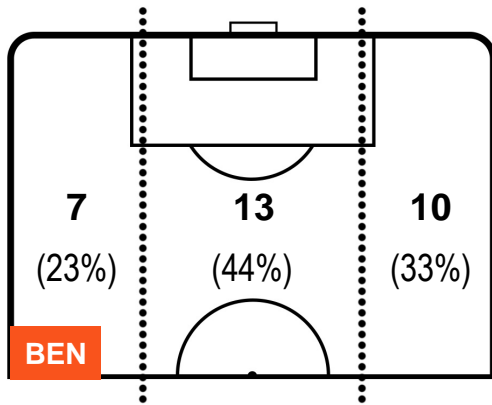

BENEVENTO

BEN 2

2 MIL

MILAN

POSIZIONI MEDIE POSSESSO PALLA (avversario)

- Legenda:**
- 1ª Sostituzione ● Giocatore Entrato ● Giocatore Uscito
 - 2ª Sostituzione ● Giocatore Entrato ● Giocatore Uscito ■ Giocatore Entrato in sostituzione di ●
 - 3ª Sostituzione ● Giocatore Entrato ● Giocatore Uscito ■ Giocatore Entrato in sostituzione di ●

BENEVENTO

BEN 2

2 MIL

MILAN

BARICENTRO

BILANCIAMENTO OFFENSIVO

BENEVENTO

BEN **2**

2 **MIL**

MILAN

ZONE DI TIRO

2	Gol	2
7	In porta	7
5	Fuori Porta	4

CROSS IN GIOCO

PALLE RECUPERATE

BENEVENTO

BEN 2

2 MIL

MILAN

MVP (Most Valuable Player)

ALBERTO BRIGNOLI		22
BENEVENTO		BEN
Ruolo:	Portiere	
Altezza:	1,87m	
Peso:	74 Kg	
Data Nascita:	19/08/1991	
Nazionalità:	ITA	
Jog 67% - Run 32% - Sprint 1% Km 6.295		
4.224		2.017
0.054		
Statistiche		
Gol	1	
Occasioni da gol	1	
Totale tiri	1	
Tiri in porta (Gol)	1(1)	
Azioni attacco	1	
Minuti giocati	96'	