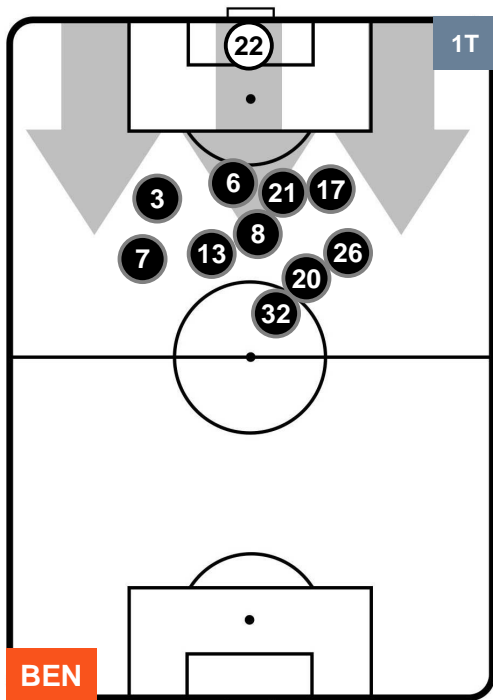

BENEVENTO

BEN 2

2 MIL

MILAN

POSIZIONI MEDIE POSSESSO PALLA (proprio)

- Legenda:**
- 1ª Sostituzione ● Giocatore Entrato ● Giocatore Uscito
 - 2ª Sostituzione ● Giocatore Entrato ● Giocatore Uscito ■ Giocatore Entrato in sostituzione di ●
 - 3ª Sostituzione ● Giocatore Entrato ● Giocatore Uscito ■ Giocatore Entrato in sostituzione di ●

BENEVENTO

BEN 2

2 MIL

MILAN

POSIZIONI MEDIE POSSESSO PALLA (avversario)

- Legenda:**
- 1ª Sostituzione ● Giocatore Entrato ● Giocatore Uscito
 - 2ª Sostituzione ● Giocatore Entrato ● Giocatore Uscito ■ Giocatore Entrato in sostituzione di ●
 - 3ª Sostituzione ● Giocatore Entrato ● Giocatore Uscito ■ Giocatore Entrato in sostituzione di ●