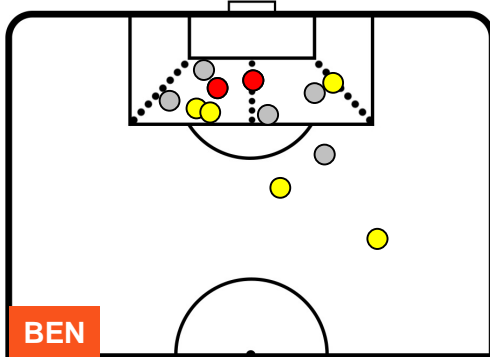

BENEVENTO

BEN 2

2 MIL

MILAN

POSIZIONI MEDIE POSSESSO PALLA (avversario)

- Legenda:**
- 1ª Sostituzione ● Giocatore Entrato ● Giocatore Uscito
 - 2ª Sostituzione ● Giocatore Entrato ● Giocatore Uscito ■ Giocatore Entrato in sostituzione di ●
 - 3ª Sostituzione ● Giocatore Entrato ● Giocatore Uscito ■ Giocatore Entrato in sostituzione di ●

BENEVENTO

BEN 2

2 MIL

MILAN

BARICENTRO

BILANCIAMENTO OFFENSIVO

BENEVENTO

BEN **2**

2 **MIL**

MILAN

ZONE DI TIRO

2	Gol	2
7	In porta	7
5	Fuori Porta	4

CROSS IN GIOCO

PALLE RECUPERATE

BENEVENTO

BEN 2