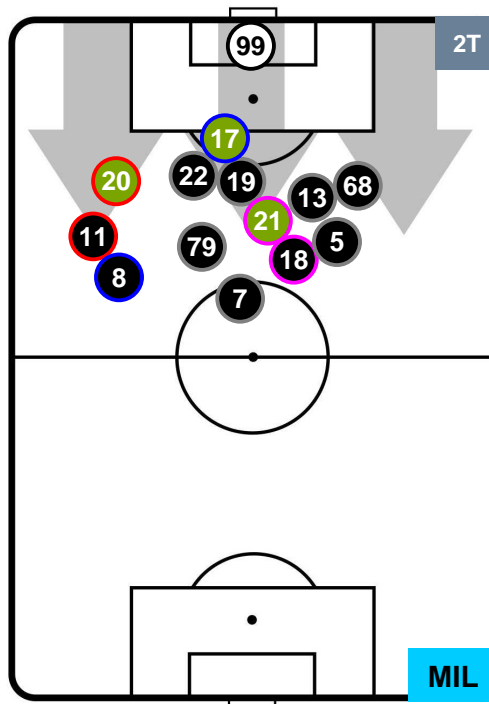

POSIZIONI MEDIE

- Legenda:**
- 1ª Sostituzione ● Giocatore Entrato ● Giocatore Uscito
 - 2ª Sostituzione ● Giocatore Entrato ● Giocatore Uscito ■ Giocatore Entrato in sostituzione di ●
 - 3ª Sostituzione ● Giocatore Entrato ● Giocatore Uscito ■ Giocatore Entrato in sostituzione di ●

BENEVENTO

BEN 2

2 MIL

MILAN

POSIZIONI MEDIE POSSESSO PALLA (proprio)

- Legenda:**
- 1ª Sostituzione ● Giocatore Entrato ● Giocatore Uscito
 - 2ª Sostituzione ● Giocatore Entrato ● Giocatore Uscito ■ Giocatore Entrato in sostituzione di ●
 - 3ª Sostituzione ● Giocatore Entrato ● Giocatore Uscito ■ Giocatore Entrato in sostituzione di ●

BENEVENTO

BEN 2

2 MIL

MILAN

POSIZIONI MEDIE POSSESSO PALLA (avversario)

- Legenda:**
- 1ª Sostituzione ● Giocatore Entrato ● Giocatore Uscito
 - 2ª Sostituzione ● Giocatore Entrato ● Giocatore Uscito ■ Giocatore Entrato in sostituzione di ●
 - 3ª Sostituzione ● Giocatore Entrato ● Giocatore Uscito ■ Giocatore Entrato in sostituzione di ●

2 **MIL**

MILAN

ZONE DI TIRO

2	Gol	2
7	In porta	7
5	Fuori Porta	4

CROSS IN GIOCO

PALLE RECUPERATE

BENEVENTO

BEN 2