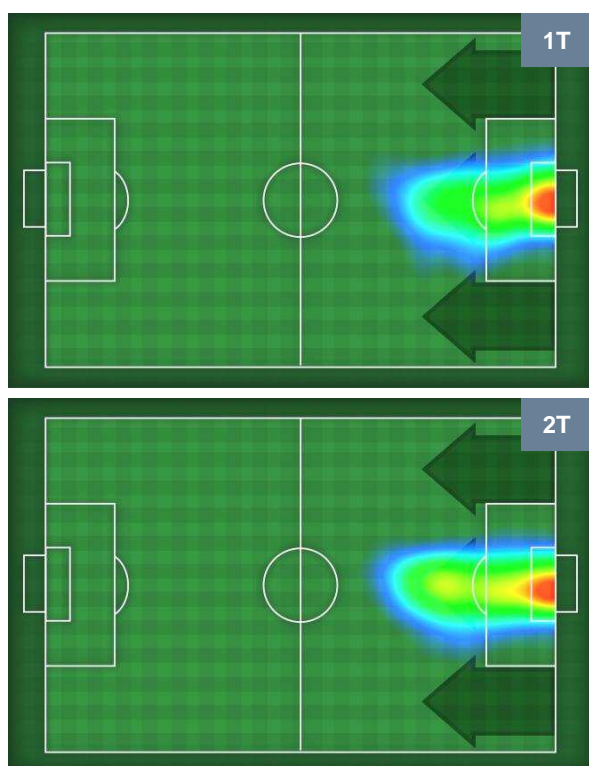

BENEVENTO

BEN 2

2 MIL

MILAN

MVP (Most Valuable Player)

ALBERTO BRIGNOLI		22
BENEVENTO		BEN
Ruolo:	Portiere	
Altezza:	1,87m	
Peso:	74 Kg	
Data Nascita:	19/08/1991	
Nazionalità:	ITA	
Jog 67% - Run 32% - Sprint 1% Km 6.295		
4.224		2.017
0.054		
Statistiche		
Gol	1	
Occasioni da gol	1	
Totale tiri	1	
Tiri in porta (Gol)	1(1)	
Azioni attacco	1	
Minuti giocati	96'	

GIACOMO BONAVENTURA		5
MILAN		MIL
Ruolo:	Centrocampista	
Altezza:	1,8m	
Peso:	75 Kg	
Data Nascita:	22/08/1989	
Nazionalità:	ITA	
Jog 26% - Run 65% - Sprint 9% Km 10.812		
2.853		6.986
0.973		
Statistiche		
Gol	1	
Occasioni da gol	3	
Totale tiri	6	
Tiri in porta (Gol)	3(1)	
Assist	1	
Azioni attacco	8	
Cross	1	
Palle recuperate	3	
Minuti giocati	96'	

HeatMap