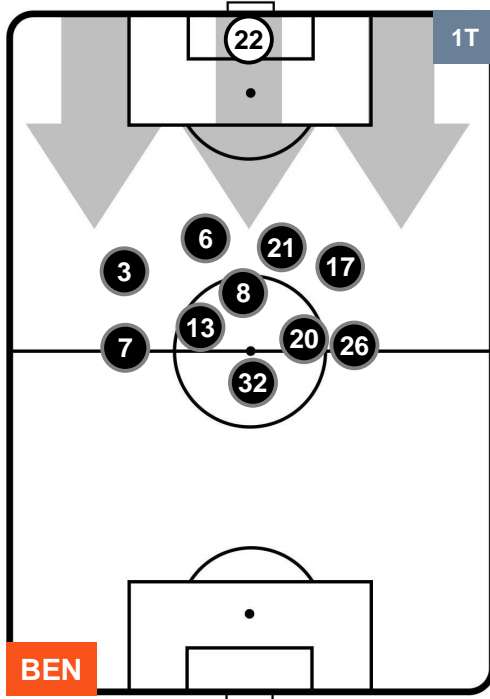

Jog-Run-Sprint (km 105.14)

27.184 69.672 8.284

BENEVENTO  **BEN 2** **2** **MIL**  MILAN

HEATMAP

BENEVENTO

BEN 2

2 MIL

MILAN

POSIZIONI MEDIE

- Legenda:**
- 1ª Sostituzione ● Giocatore Entrato ● Giocatore Uscito
 - 2ª Sostituzione ● Giocatore Entrato ● Giocatore Uscito ■ Giocatore Entrato in sostituzione di ●
 - 3ª Sostituzione ● Giocatore Entrato ● Giocatore Uscito ■ Giocatore Entrato in sostituzione di ●