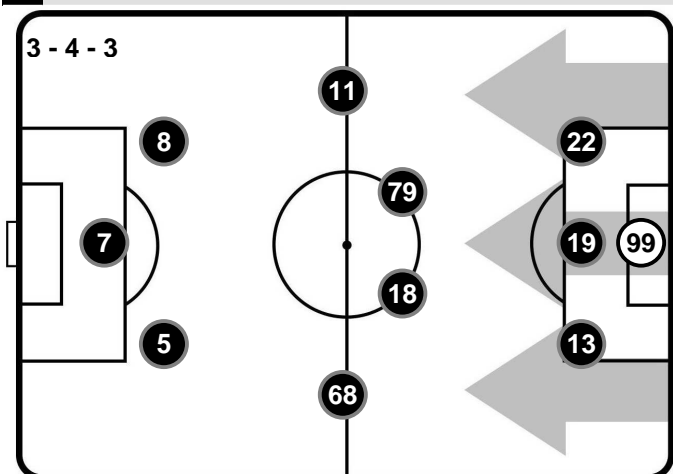

SALVATORE LONGO

FABRIZIO POSADO

ALEANDRO DI PAOLO

CLAUDIO GAVILLUCCI

VALENTINO FIORITO

MILAN

- 99 GIANLUIGI DONNARUMMA (P)
- 22 MATEO MUSACCHIO
- 19 LEONARDO BONUCCI
- 13 ALESSIO ROMAGNOLI
- 11 FABIO BORINI
- 79 FRANK KESSIE'
- 18 RICCARDO MONTOLIVO
- 68 RICARDO RODRIGUEZ
- 8 SUSO
- 7 NIKOLA KALINIC
- 5 GIACOMO BONAVENTURA