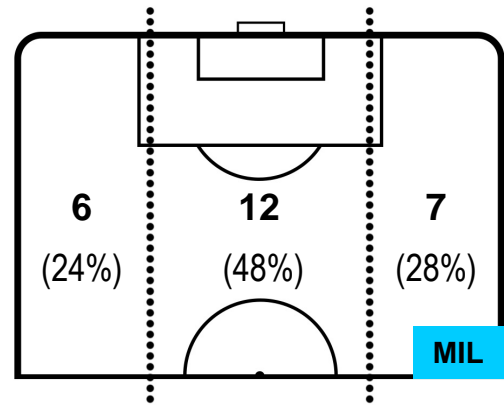

BENEVENTO

BEN 2

2 MIL

MILAN

POSIZIONI MEDIE POSSESSO PALLA (avversario)

- Legenda:**
- 1ª Sostituzione ● Giocatore Entrato ● Giocatore Uscito
 - 2ª Sostituzione ● Giocatore Entrato ● Giocatore Uscito ■ Giocatore Entrato in sostituzione di ●
 - 3ª Sostituzione ● Giocatore Entrato ● Giocatore Uscito ■ Giocatore Entrato in sostituzione di ●

BENEVENTO

BEN 2

2 MIL

MILAN

BARICENTRO

BILANCIAMENTO OFFENSIVO

BENEVENTO

BEN **2**

2 **MIL**

MILAN

ZONE DI TIRO

2	Gol	2
7	In porta	7
5	Fuori Porta	4

CROSS IN GIOCO

PALLE RECUPERATE

BENEVENTO

BEN 2

2 MIL

MILAN

MVP (Most Valuable Player)

ALBERTO BRIGNOLI		22
BENEVENTO		BEN
Ruolo:	Portiere	
Altezza:	1,87m	
Peso:	74 Kg	
Data Nascita:	19/08/1991	
Nazionalità:	ITA	
Jog 67% - Run 32% - Sprint 1% Km 6.295		
4.224		2.017
0.054		
Statistiche		
Gol	1	
Occasioni da gol	1	
Totale tiri	1	
Tiri in porta (Gol)	1(1)	
Azioni attacco	1	
Minuti giocati	96'	