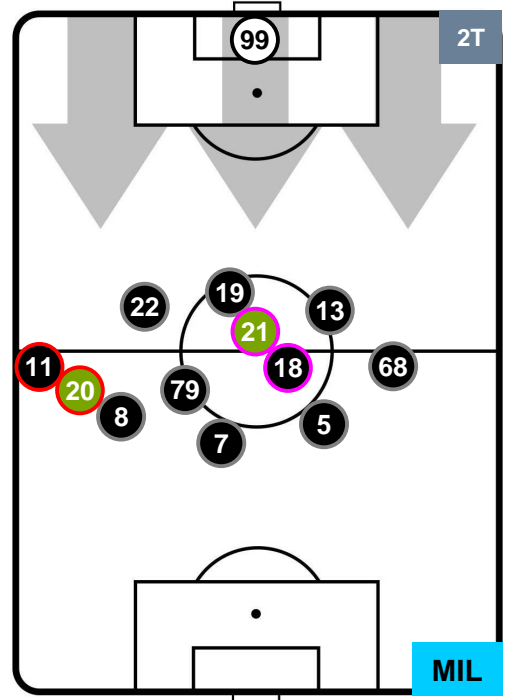

POSIZIONI MEDIE

- Legenda:**
- 1ª Sostituzione ● Giocatore Entrato ● Giocatore Uscito
 - 2ª Sostituzione ● Giocatore Entrato ● Giocatore Uscito ■ Giocatore Entrato in sostituzione di ●
 - 3ª Sostituzione ● Giocatore Entrato ● Giocatore Uscito ■ Giocatore Entrato in sostituzione di ●

BENEVENTO

BEN 2

2 MIL

MILAN

POSIZIONI MEDIE POSSESSO PALLA (proprio)

- Legenda:**
- 1ª Sostituzione ● Giocatore Entrato ● Giocatore Uscito
 - 2ª Sostituzione ● Giocatore Entrato ● Giocatore Uscito ■ Giocatore Entrato in sostituzione di ●
 - 3ª Sostituzione ● Giocatore Entrato ● Giocatore Uscito ■ Giocatore Entrato in sostituzione di ●

BENEVENTO

BEN 2

2 MIL

MILAN

POSIZIONI MEDIE POSSESSO PALLA (avversario)

- Legenda:**
- 1ª Sostituzione ● Giocatore Entrato ● Giocatore Uscito
 - 2ª Sostituzione ● Giocatore Entrato ● Giocatore Uscito ■ Giocatore Entrato in sostituzione di ●
 - 3ª Sostituzione ● Giocatore Entrato ● Giocatore Uscito ■ Giocatore Entrato in sostituzione di ●