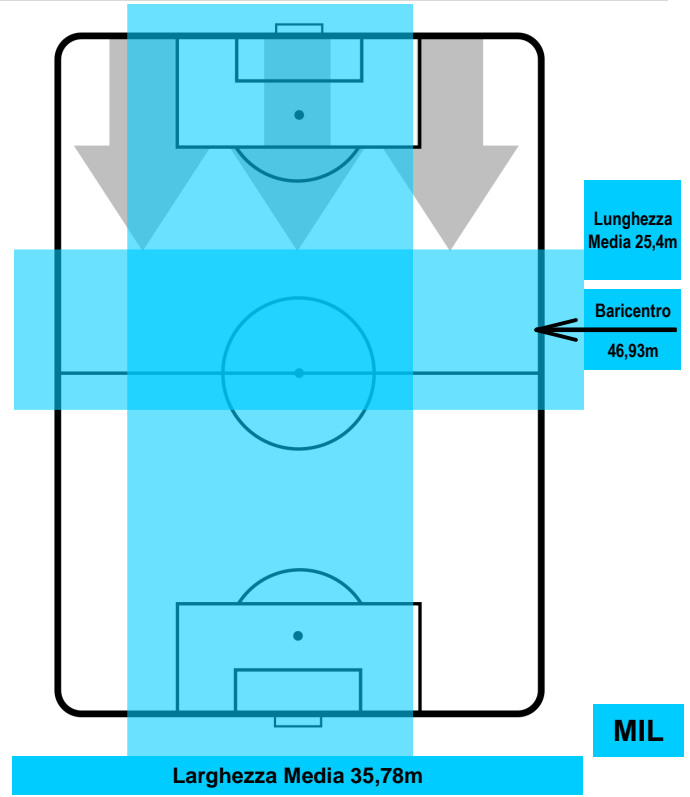

BENEVENTO

BEN 2

2 MIL

MILAN

POSIZIONI MEDIE POSSESSO PALLA (avversario)

- Legenda:**
- 1ª Sostituzione ● Giocatore Entrato ● Giocatore Uscito
 - 2ª Sostituzione ● Giocatore Entrato ● Giocatore Uscito ■ Giocatore Entrato in sostituzione di ●
 - 3ª Sostituzione ● Giocatore Entrato ● Giocatore Uscito ■ Giocatore Entrato in sostituzione di ●

BENEVENTO

BEN 2

2 MIL

MILAN

BARICENTRO

BILANCIAMENTO OFFENSIVO

BENEVENTO

BEN **2**

2 **MIL**

MILAN

ZONE DI TIRO

2	Gol	2
7	In porta	7
5	Fuori Porta	4

CROSS IN GIOCO

PALLE RECUPERATE

BENEVENTO

BEN 2

2 MIL

MILAN

MVP (Most Valuable Player)

ALBERTO BRIGNOLI		22
BENEVENTO		BEN
Ruolo:	Portiere	
Altezza:	1,87m	
Peso:	74 Kg	
Data Nascita:	19/08/1991	
Nazionalità:	ITA	
Jog 67% - Run 32% - Sprint 1% Km 6.295		
4.224		2.017
0.054		
Statistiche		
Gol	1	
Occasioni da gol	1	
Totale tiri	1	
Tiri in porta (Gol)	1(1)	
Azioni attacco	1	
Minuti giocati	96'	