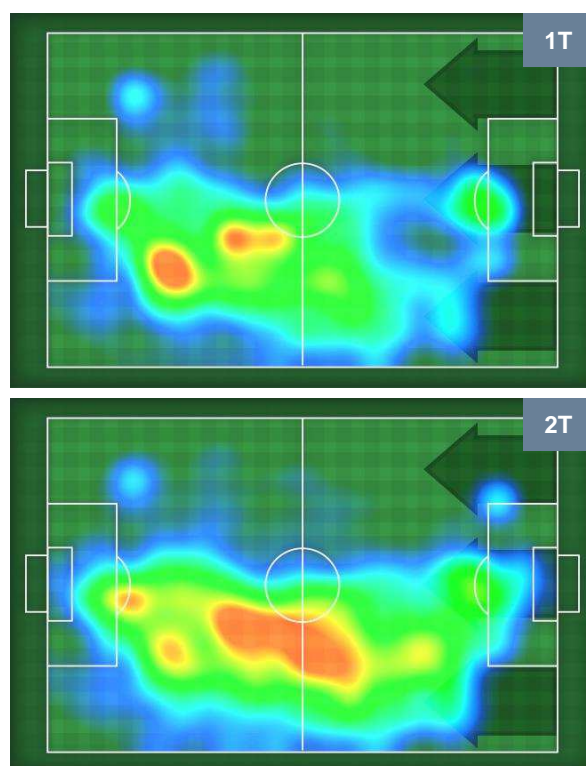

BENEVENTO

BEN 2

2 MIL

MILAN

MVP (Most Valuable Player)

ALBERTO BRIGNOLI		22
BENEVENTO		BEN
Ruolo:	Portiere	
Altezza:	1,87m	
Peso:	74 Kg	
Data Nascita:	19/08/1991	
Nazionalità:	ITA	
Jog 67% - Run 32% - Sprint 1% Km 6.295		
4.224		2.017
0.054		
Statistiche		
Gol	1	
Occasioni da gol	1	
Totale tiri	1	
Tiri in porta (Gol)	1(1)	
Azioni attacco	1	
Minuti giocati	96'	

GIACOMO BONAVENTURA		5
MILAN		MIL
Ruolo:	Centrocampista	
Altezza:	1,8m	
Peso:	75 Kg	
Data Nascita:	22/08/1989	
Nazionalità:	ITA	
Jog 26% - Run 65% - Sprint 9% Km 10.812		
2.853		6.986
0.973		
Statistiche		
Gol	1	
Occasioni da gol	3	
Totale tiri	6	
Tiri in porta (Gol)	3(1)	
Assist	1	
Azioni attacco	8	
Cross	1	
Palle recuperate	3	
Minuti giocati	96'	

HeatMap