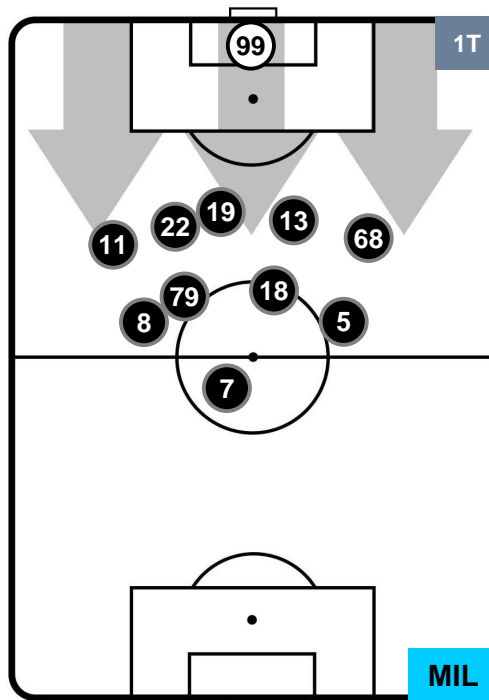

POSIZIONI MEDIE

- Legenda:**
- 1ª Sostituzione ● Giocatore Entrato ● Giocatore Uscito
 - 2ª Sostituzione ● Giocatore Entrato ● Giocatore Uscito ■ Giocatore Entrato in sostituzione di ●
 - 3ª Sostituzione ● Giocatore Entrato ● Giocatore Uscito ■ Giocatore Entrato in sostituzione di ●

BENEVENTO

BEN 2

2 MIL

MILAN

POSIZIONI MEDIE POSSESSO PALLA (proprio)

- Legenda:**
- 1ª Sostituzione ● Giocatore Entrato ● Giocatore Uscito
 - 2ª Sostituzione ● Giocatore Entrato ● Giocatore Uscito ■ Giocatore Entrato in sostituzione di ●
 - 3ª Sostituzione ● Giocatore Entrato ● Giocatore Uscito ■ Giocatore Entrato in sostituzione di ●

BENEVENTO

BEN 2

2 MIL

MILAN

POSIZIONI MEDIE POSSESSO PALLA (avversario)

- Legenda:**
- 1ª Sostituzione ● Giocatore Entrato ● Giocatore Uscito
 - 2ª Sostituzione ● Giocatore Entrato ● Giocatore Uscito ■ Giocatore Entrato in sostituzione di ●
 - 3ª Sostituzione ● Giocatore Entrato ● Giocatore Uscito ■ Giocatore Entrato in sostituzione di ●

2 **MIL**

MILAN

ZONE DI TIRO

2	Gol	2
7	In porta	7
5	Fuori Porta	4

CROSS IN GIOCO

PALLE RECUPERATE

BENEVENTO

BEN 2