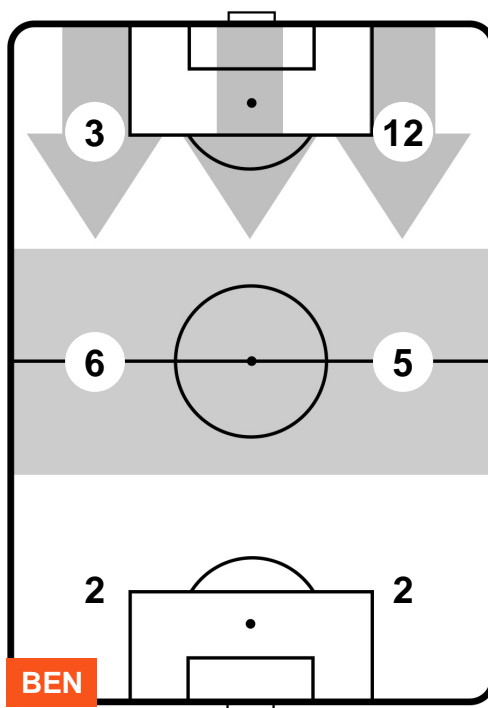

2 **MIL**

MILAN

ZONE DI TIRO

2	Gol	2
7	In porta	7
5	Fuori Porta	4

CROSS IN GIOCO

PALLE RECUPERATE

BENEVENTO

BEN 2

2 MIL

MILAN

MVP (Most Valuable Player)

ALBERTO BRIGNOLI		22
BENEVENTO		BEN
Ruolo:	Portiere	
Altezza:	1,87m	
Peso:	74 Kg	
Data Nascita:	19/08/1991	
Nazionalità:	ITA	
Jog 67% - Run 32% - Sprint 1% Km 6.295		
4.224		2.017
0.054		
Statistiche		
Gol	1	
Occasioni da gol	1	
Totale tiri	1	
Tiri in porta (Gol)	1(1)	
Azioni attacco	1	
Minuti giocati	96'	