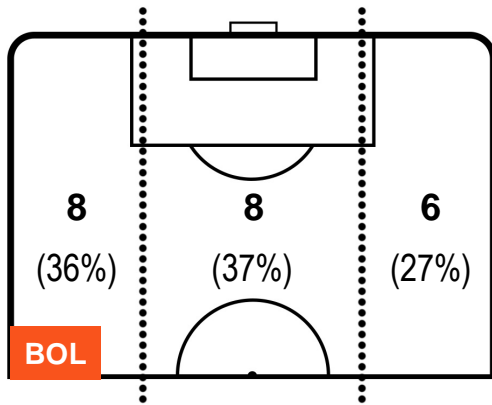

BOLOGNA

BOL 1

1 CAG

CAGLIARI

BARICENTRO

BILANCIAMENTO OFFENSIVO

BOLOGNA

BOL 1

CAGLIARI

MVP (Most Valuable Player)

MATTIA DESTRO		10
BOLOGNA		BOL
Ruolo:	Attaccante	
Altezza:	1,81m	
Peso:	72 Kg	
Data Nascita:	20/03/1991	
Nazionalità:	ITA	
Jog 27% - Run 65% - Sprint 8% Km 10.166		
2.736	6.599	0.831
Statistiche		
Gol	1	
Occasioni da gol	1	
Totale tiri	2	
Tiri in porta (Gol)	1(1)	
Azioni attacco	3	
Palle recuperate	2	
Minuti giocati	92'	