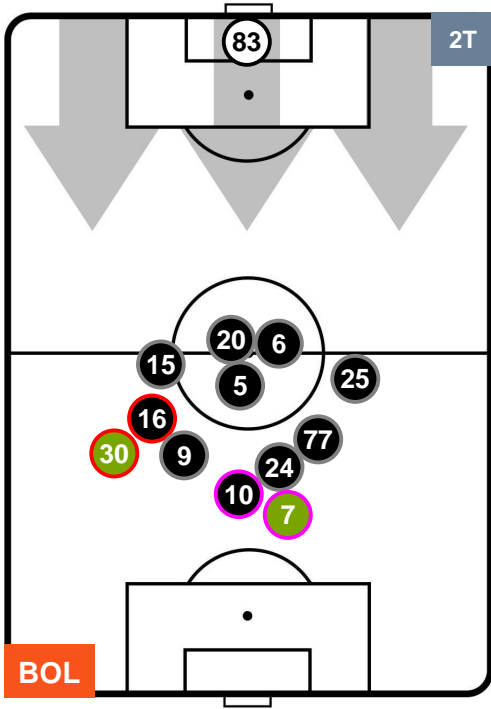

BOL 1

1 CAG

CAGLIARI

POSIZIONI MEDIE

- Legenda:**
- 1ª Sostituzione ● Giocatore Entrato ● Giocatore Uscito
 - 2ª Sostituzione ● Giocatore Entrato ● Giocatore Uscito Giocatore Entrato in sostituzione di ●
 - 3ª Sostituzione ● Giocatore Entrato ● Giocatore Uscito Giocatore Entrato in sostituzione di ●

BOLOGNA

BOL 1

1 CAG

CAGLIARI

POSIZIONI MEDIE POSSESSO PALLA (proprio)

- Legenda:**
- 1ª Sostituzione ● Giocatore Entrato ● Giocatore Uscito
 - 2ª Sostituzione ● Giocatore Entrato ● Giocatore Uscito ■ Giocatore Entrato in sostituzione di ●
 - 3ª Sostituzione ● Giocatore Entrato ● Giocatore Uscito ■ Giocatore Entrato in sostituzione di ●