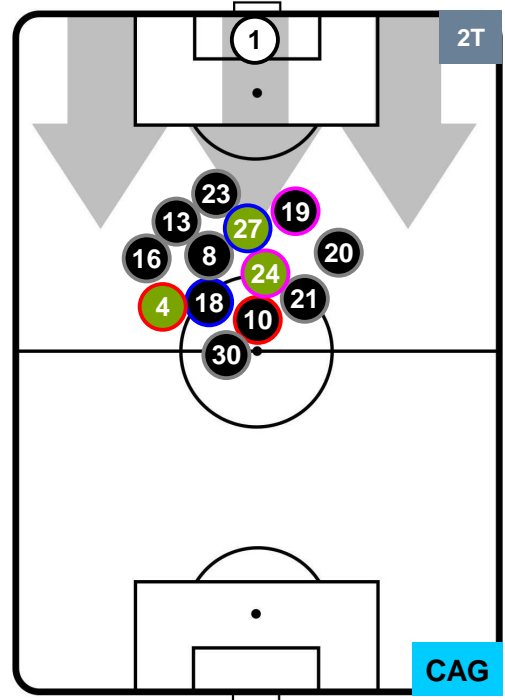

Jog-Run-Sprint (km 100.341)

23.844	67.979	8.518
--------	--------	-------

BOLOGNA

BOL **1**

1 **CAG**

CAGLIARI

HEATMAP

BOLOGNA

BOL 1

1 CAG

CAGLIARI

POSIZIONI MEDIE

- Legenda:**
- 1ª Sostituzione ● Giocatore Entrato ● Giocatore Uscito
 - 2ª Sostituzione ● Giocatore Entrato ● Giocatore Uscito Giocatore Entrato in sostituzione di ●
 - 3ª Sostituzione ● Giocatore Entrato ● Giocatore Uscito Giocatore Entrato in sostituzione di ●