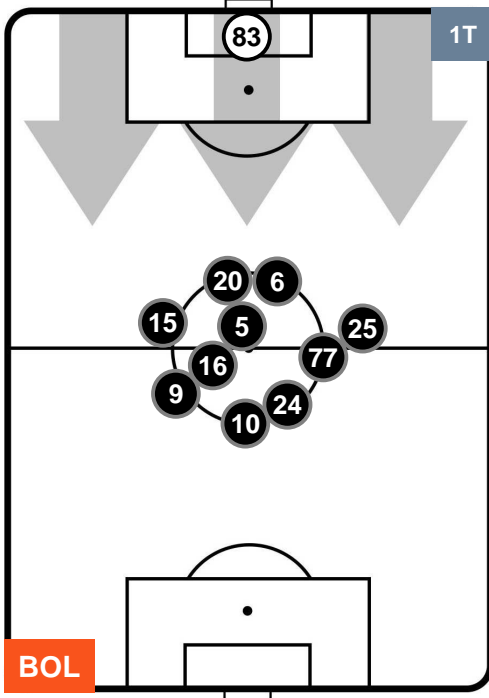

Jog-Run-Sprint (km 100.341)

23.844	67.979	8.518
--------	--------	-------

BOLOGNA

BOL **1**

1 **CAG**

CAGLIARI

HEATMAP

BOLOGNA

BOL 1

1 CAG

CAGLIARI

POSIZIONI MEDIE

- Legenda:**
- 1ª Sostituzione ● Giocatore Entrato ● Giocatore Uscito
 - 2ª Sostituzione ● Giocatore Entrato ● Giocatore Uscito Giocatore Entrato in sostituzione di ●
 - 3ª Sostituzione ● Giocatore Entrato ● Giocatore Uscito Giocatore Entrato in sostituzione di ●