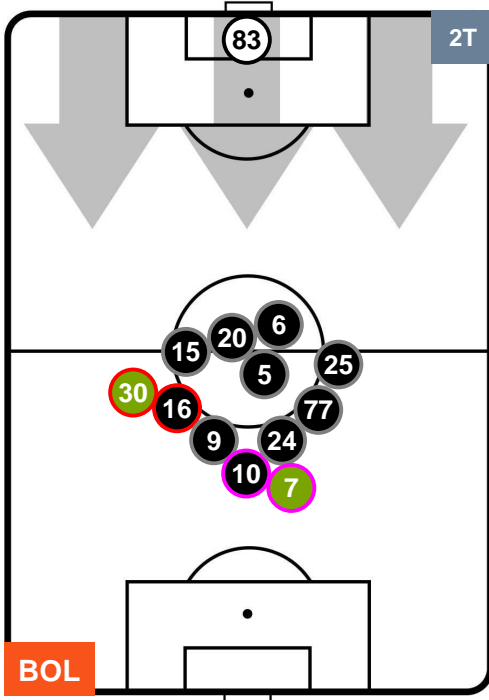

Jog-Run-Sprint (km 100.341)

23.844	67.979	8.518
--------	--------	-------

BOLOGNA

BOL **1**

1 **CAG**

CAGLIARI

HEATMAP

BOLOGNA

BOL 1

1 CAG

CAGLIARI

POSIZIONI MEDIE

- Legenda:**
- 1ª Sostituzione ● Giocatore Entrato ● Giocatore Uscito
 - 2ª Sostituzione ● Giocatore Entrato ● Giocatore Uscito Giocatore Entrato in sostituzione di ●
 - 3ª Sostituzione ● Giocatore Entrato ● Giocatore Uscito Giocatore Entrato in sostituzione di ●