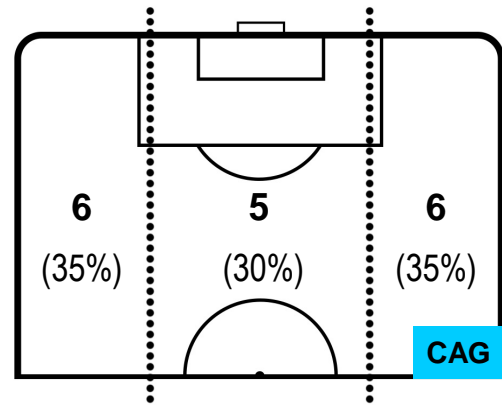

BILANCIAMENTO OFFENSIVO