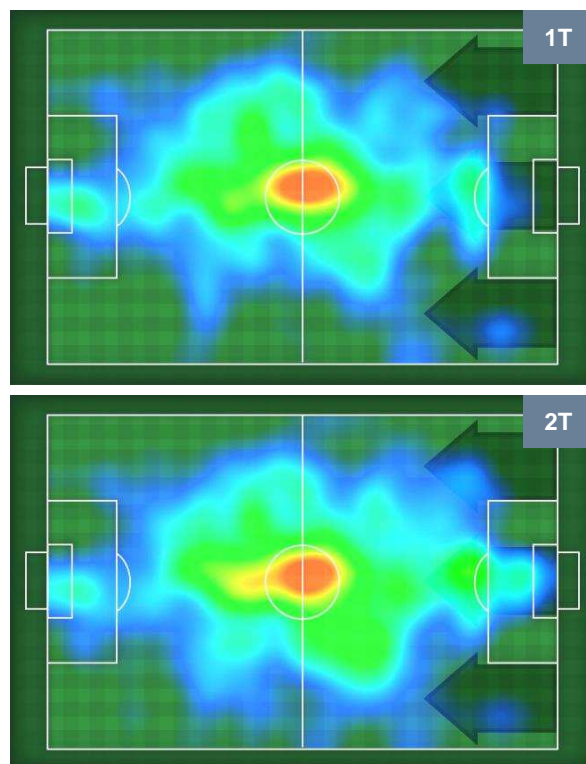

BOLOGNA

BOL 1

1 CAG

CAGLIARI

MVP (Most Valuable Player)

MATTIA DESTRO		10
BOLOGNA		BOL
Ruolo:	Attaccante	
Altezza:	1,81m	
Peso:	72 Kg	
Data Nascita:	20/03/1991	
Nazionalità:	ITA	
Jog 27% - Run 65% - Sprint 8% Km 10.166		
2.736	6.599	0.831
Statistiche		
Gol	1	
Occasioni da gol	1	
Totale tiri	2	
Tiri in porta (Gol)	1(1)	
Azioni attacco	3	
Palle recuperate	2	
Minuti giocati	92'	

JOAO PEDRO		10
CAGLIARI		CAG
Ruolo:	Centrocampista	
Altezza:	1,84m	
Peso:	73 Kg	
Data Nascita:	09/03/1992	
Nazionalità:	BRA	
Jog 25% - Run 67% - Sprint 8% Km 7.886		
1.941	5.293	0.652
Statistiche		
Gol	1	
Occasioni da gol	2	
Totale tiri	3	
Tiri in porta (Gol)	1(1)	
Azioni attacco	3	
Palle recuperate	2	
Falli subiti	3	
Minuti giocati	73'	

HeatMap