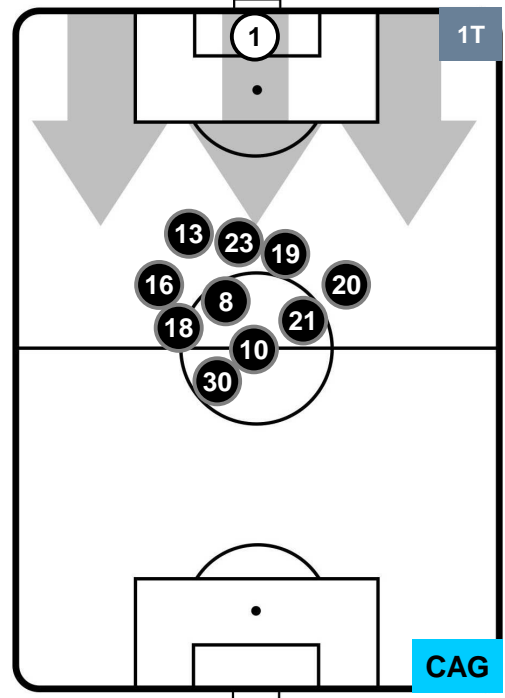

Jog-Run-Sprint (km 100.341)

23.844	67.979	8.518
--------	--------	-------

BOLOGNA

BOL **1**

1 **CAG**

CAGLIARI

HEATMAP

BOLOGNA

BOL 1

1 CAG

CAGLIARI

POSIZIONI MEDIE

- Legenda:**
- 1ª Sostituzione ● Giocatore Entrato ● Giocatore Uscito
 - 2ª Sostituzione ● Giocatore Entrato ● Giocatore Uscito Giocatore Entrato in sostituzione di ●
 - 3ª Sostituzione ● Giocatore Entrato ● Giocatore Uscito Giocatore Entrato in sostituzione di ●