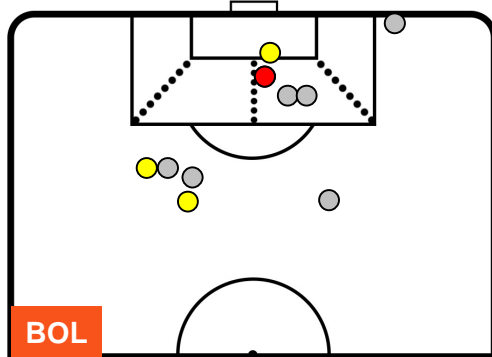

BOLOGNA

BOL 1

1 CAG

CAGLIARI

ZONE DI TIRO