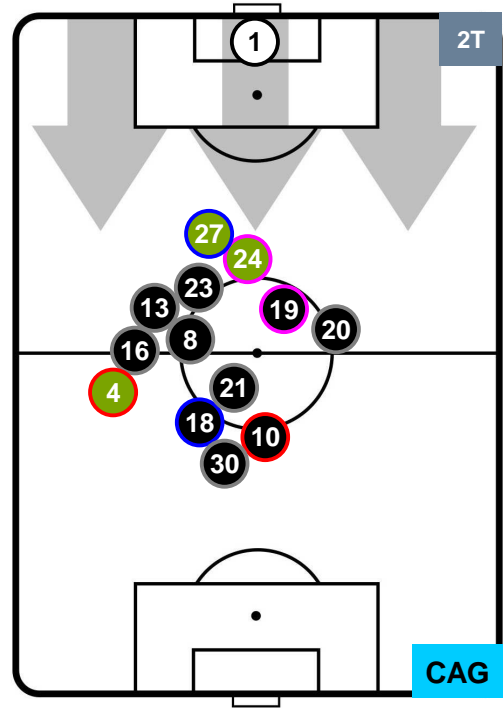

BOL 1

1 CAG

CAGLIARI

POSIZIONI MEDIE

- Legenda:**
- 1ª Sostituzione ● Giocatore Entrato ● Giocatore Uscito
 - 2ª Sostituzione ● Giocatore Entrato ● Giocatore Uscito Giocatore Entrato in sostituzione di ●
 - 3ª Sostituzione ● Giocatore Entrato ● Giocatore Uscito Giocatore Entrato in sostituzione di ●

BOLOGNA

BOL 1

1 CAG

CAGLIARI

POSIZIONI MEDIE POSSESSO PALLA (proprio)

- Legenda:**
- 1ª Sostituzione ● Giocatore Entrato ● Giocatore Uscito
 - 2ª Sostituzione ● Giocatore Entrato ● Giocatore Uscito ■ Giocatore Entrato in sostituzione di ●
 - 3ª Sostituzione ● Giocatore Entrato ● Giocatore Uscito ■ Giocatore Entrato in sostituzione di ●

BOLOGNA

BOL 1

1 CAG

CAGLIARI

POSIZIONI MEDIE POSSESSO PALLA (avversario)

- Legenda:**
- 1ª Sostituzione ● Giocatore Entrato ● Giocatore Uscito
 - 2ª Sostituzione ● Giocatore Entrato ● Giocatore Uscito ■ Giocatore Entrato in sostituzione di ●
 - 3ª Sostituzione ● Giocatore Entrato ● Giocatore Uscito ■ Giocatore Entrato in sostituzione di ●