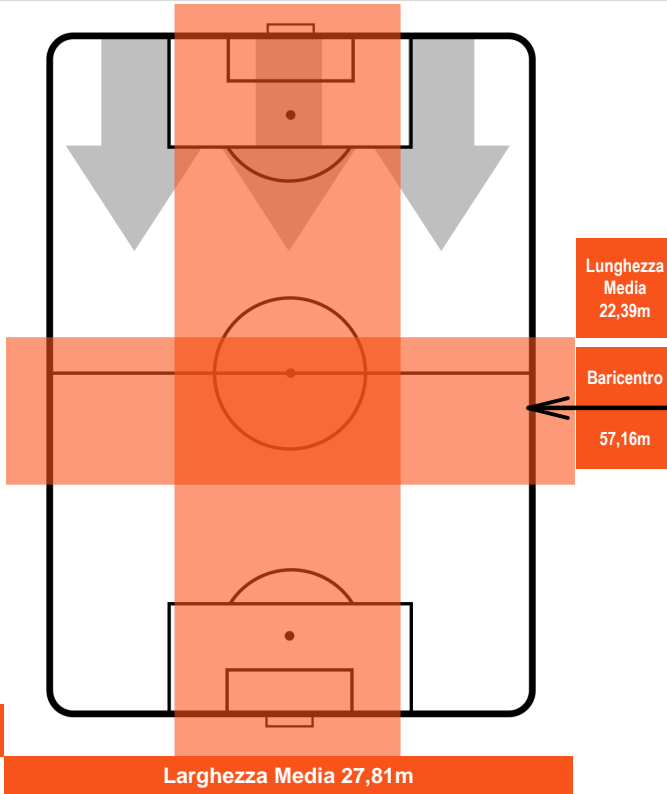

BOLOGNA

BOL 1

1 CAG

CAGLIARI

BARICENTRO