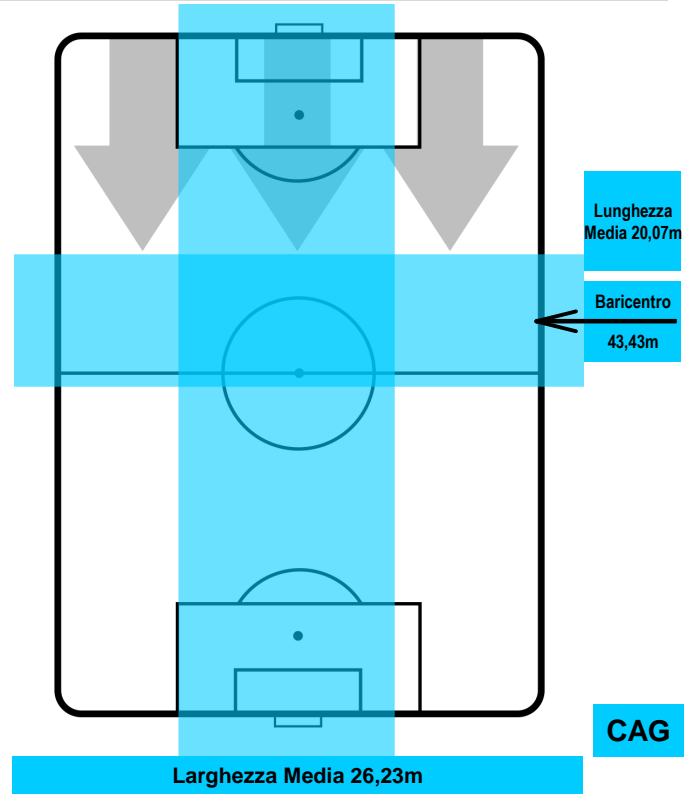

BOLOGNA

BOL 1

1 CAG

CAGLIARI

BARICENTRO