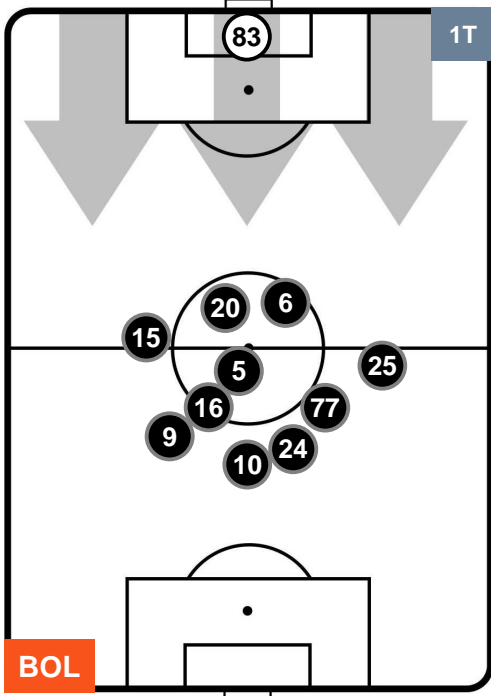

BOL 1

1 CAG

CAGLIARI

POSIZIONI MEDIE

- Legenda:**
- 1ª Sostituzione ● Giocatore Entrato ● Giocatore Uscito
 - 2ª Sostituzione ● Giocatore Entrato ● Giocatore Uscito Giocatore Entrato in sostituzione di ●
 - 3ª Sostituzione ● Giocatore Entrato ● Giocatore Uscito Giocatore Entrato in sostituzione di ●

BOLOGNA

BOL 1

1 CAG

CAGLIARI

POSIZIONI MEDIE POSSESSO PALLA (proprio)

- Legenda:**
- 1ª Sostituzione ● Giocatore Entrato ● Giocatore Uscito
 - 2ª Sostituzione ● Giocatore Entrato ● Giocatore Uscito ■ Giocatore Entrato in sostituzione di ●
 - 3ª Sostituzione ● Giocatore Entrato ● Giocatore Uscito ■ Giocatore Entrato in sostituzione di ●