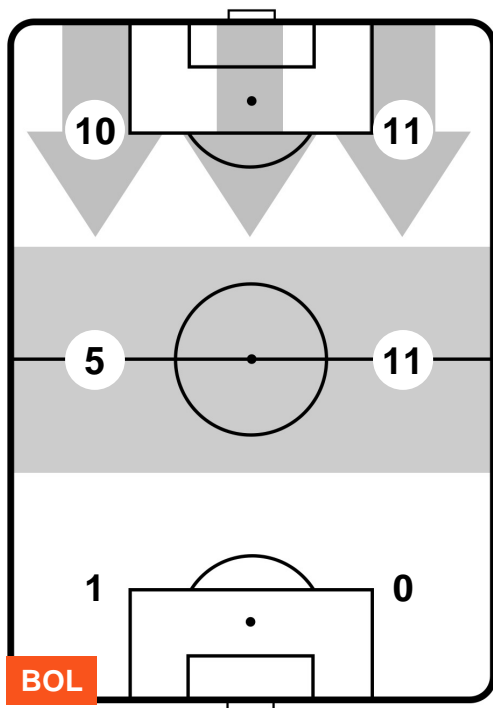

PALLE RECUPERATE