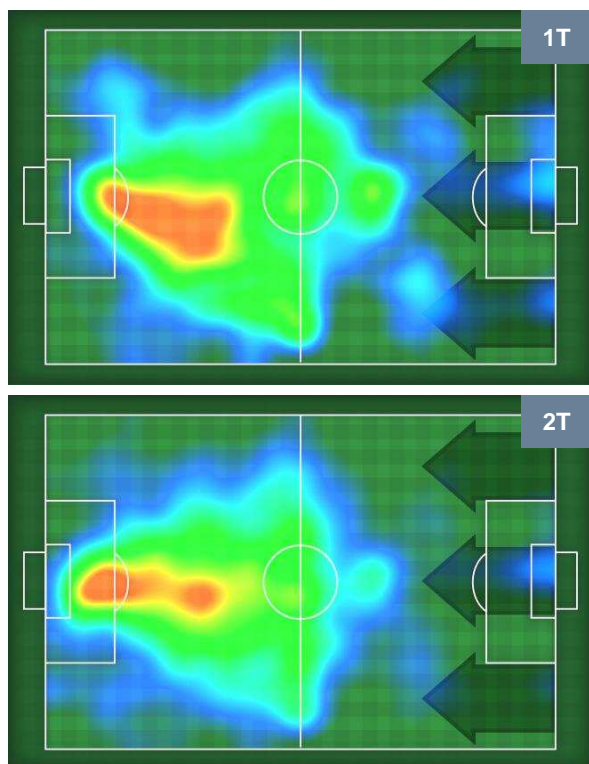

BOLOGNA

BOL 1

1 CAG

CAGLIARI

MVP (Most Valuable Player)

MATTIA DESTRO		10
BOLOGNA		BOL
Ruolo:	Attaccante	
Altezza:	1,81m	
Peso:	72 Kg	
Data Nascita:	20/03/1991	
Nazionalità:	ITA	
Jog 27% - Run 65% - Sprint 8% Km 10.166		
2.736	6.599	0.831
Statistiche		
Gol	1	
Occasioni da gol	1	
Totale tiri	2	
Tiri in porta (Gol)	1(1)	
Azioni attacco	3	
Palle recuperate	2	
Minuti giocati	92'	

JOAO PEDRO		10
CAGLIARI		CAG
Ruolo:	Centrocampista	
Altezza:	1,84m	
Peso:	73 Kg	
Data Nascita:	09/03/1992	
Nazionalità:	BRA	
Jog 25% - Run 67% - Sprint 8% Km 7.886		
1.941	5.293	0.652
Statistiche		
Gol	1	
Occasioni da gol	2	
Totale tiri	3	
Tiri in porta (Gol)	1(1)	
Azioni attacco	3	
Palle recuperate	2	
Falli subiti	3	
Minuti giocati	73'	

HeatMap