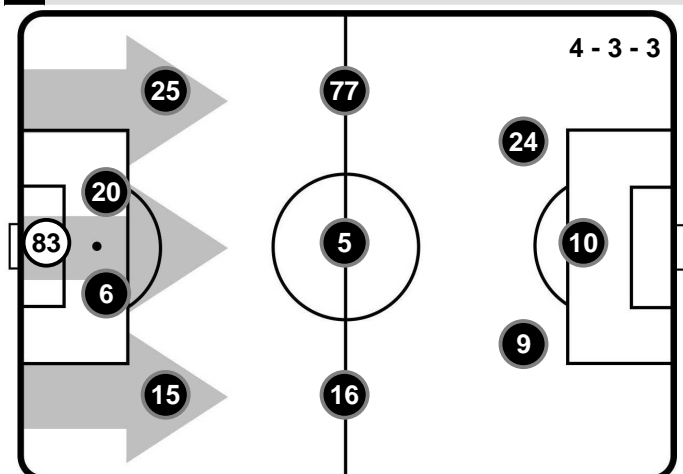

BOLOGNA

BOL 1

1 CAG

CAGLIARI

FORMAZIONI

BOLOGNA

- 83 ANTONIO MIRANTE (P)
- 15 IBRAHIMA MBAYE
- 6 SEBASTIAN DE MAIO
- 20 DOMENICO MAIETTA
- 25 ADAM MASINA
- 16 ANDREA POLI
- 5 ERICK PULGAR
- 77 GODFRED DONSAH
- 9 SIMONE VERDI
- 10 MATTIA DESTRO
- 24 RODRIGO PALACIO