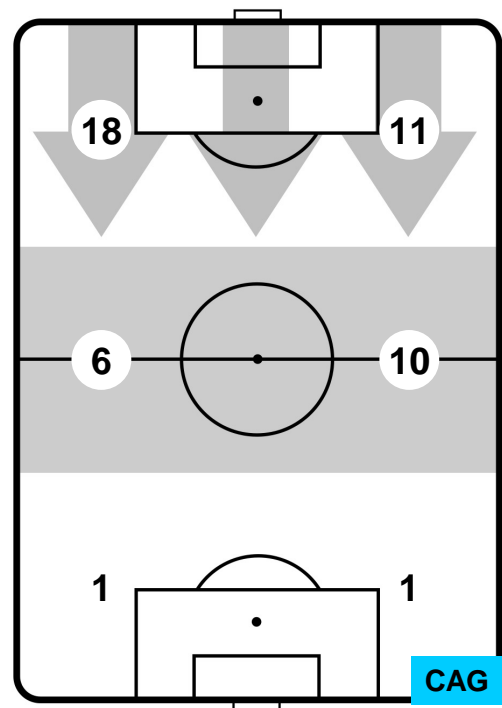

PALLE RECUPERATE