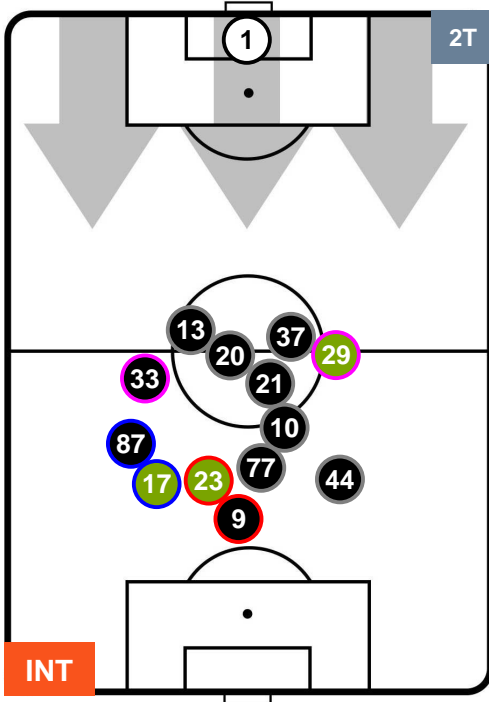

### HEATMAP

INTER

INT 5

0 CHI

CHIEVOVERONA

## POSIZIONI MEDIE

- Legenda:**
- 1ª Sostituzione ● Giocatore Entrato ● Giocatore Uscito
  - 2ª Sostituzione ● Giocatore Entrato ● Giocatore Uscito ■ Giocatore Entrato in sostituzione di ●
  - 3ª Sostituzione ● Giocatore Entrato ● Giocatore Uscito ■ Giocatore Entrato in sostituzione di ●