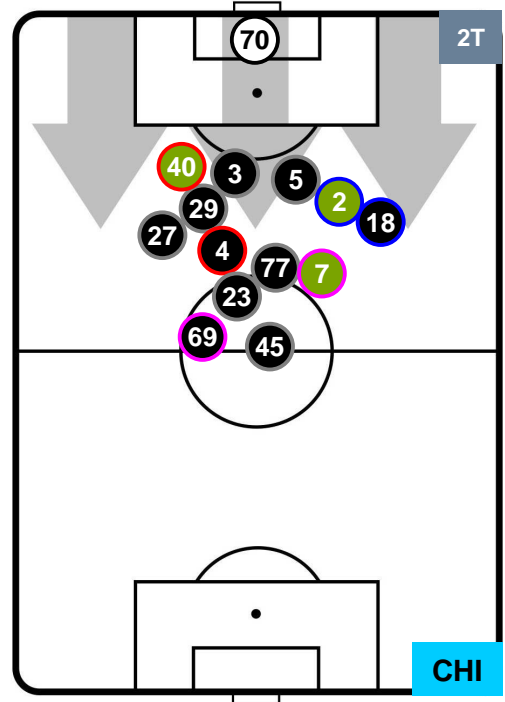

### HEATMAP

INTER

INT 5

0 CHI

CHIEVOVERONA

## POSIZIONI MEDIE

- Legenda:**
- 1ª Sostituzione ● Giocatore Entrato ● Giocatore Uscito
  - 2ª Sostituzione ● Giocatore Entrato ● Giocatore Uscito ■ Giocatore Entrato in sostituzione di ●
  - 3ª Sostituzione ● Giocatore Entrato ● Giocatore Uscito ■ Giocatore Entrato in sostituzione di ●