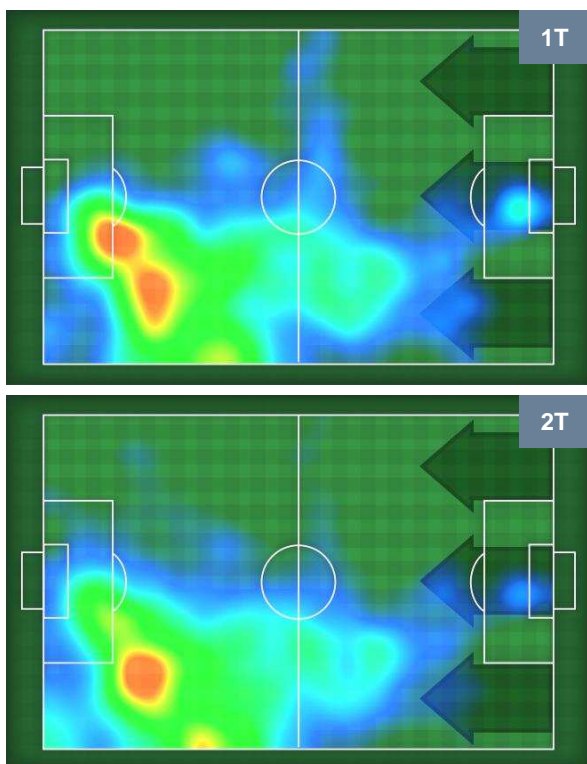

INTER **INT** **5**

0 **CHI**

CHIEVOVERONA

MVP (Most Valuable Player)

IVAN PERISIC		44
INTER		INT
Ruolo:	Centrocampista	
Altezza:	1,87m	
Peso:	79 Kg	
Data Nascita:	02/02/1989	
Nazionalità:	CRO	
Jog 25% - Run 61% - Sprint 14% Km 11.119		
2.824	6.787	1.508
Statistiche		
Gol		3
Occasioni da gol		3
Totale tiri		7
Tiri in porta (Gol)		6(3)
Azioni attacco		16
Cross		7
Palle recuperate		1
Minuti giocati		92'

ROBERTO INGLESE		45
CHIEVOVERONA		CHI
Ruolo:	Attaccante	
Altezza:	1,87m	
Peso:	75 Kg	
Data Nascita:	12/11/1991	
Nazionalità:	ITA	
Jog 23% - Run 68% - Sprint 9% Km 11.294		
2.56	7.707	1.027
Statistiche		
Totale tiri		2
Tiri in porta (Gol)		1(0)
Azioni attacco		1
Falli subiti		2
Minuti giocati		92'

HeatMap