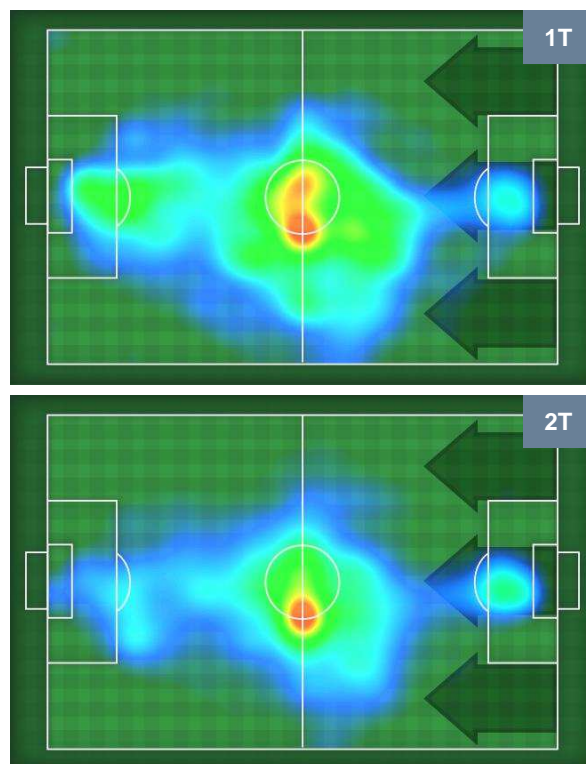

INTER **INT** **5**

0 **CHI**

CHIEVOVERONA

MVP (Most Valuable Player)

IVAN PERISIC		44
INTER		INT
Ruolo:	Centrocampista	
Altezza:	1,87m	
Peso:	79 Kg	
Data Nascita:	02/02/1989	
Nazionalità:	CRO	
Jog 25% - Run 61% - Sprint 14% Km 11.119		
2.824	6.787	1.508
Statistiche		
Gol		3
Occasioni da gol		3
Totale tiri		7
Tiri in porta (Gol)		6(3)
Azioni attacco		16
Cross		7
Palle recuperate		1
Minuti giocati		92'

ROBERTO INGLESE		45
CHIEVOVERONA		CHI
Ruolo:	Attaccante	
Altezza:	1,87m	
Peso:	75 Kg	
Data Nascita:	12/11/1991	
Nazionalità:	ITA	
Jog 23% - Run 68% - Sprint 9% Km 11.294		
2.56	7.707	1.027
Statistiche		
Totale tiri		2
Tiri in porta (Gol)		1(0)
Azioni attacco		1
Falli subiti		2
Minuti giocati		92'

HeatMap