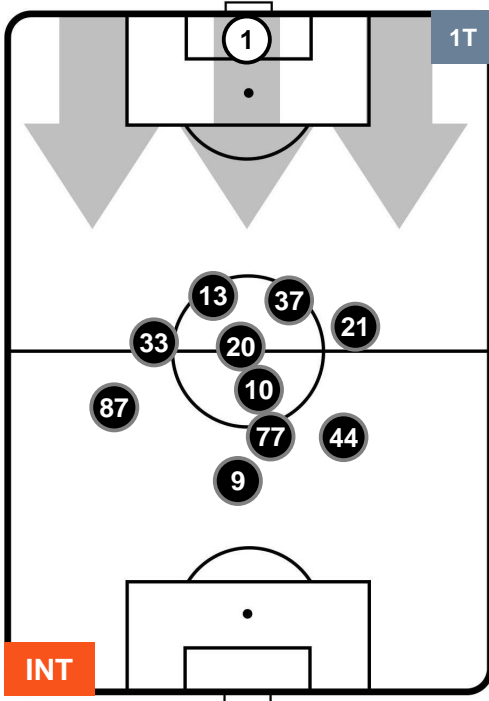

### HEATMAP

INTER

INT 5

0 CHI

CHIEVOVERONA

## POSIZIONI MEDIE

- Legenda:**
- 1ª Sostituzione ● Giocatore Entrato ● Giocatore Uscito
  - 2ª Sostituzione ● Giocatore Entrato ● Giocatore Uscito ■ Giocatore Entrato in sostituzione di ●
  - 3ª Sostituzione ● Giocatore Entrato ● Giocatore Uscito ■ Giocatore Entrato in sostituzione di ●