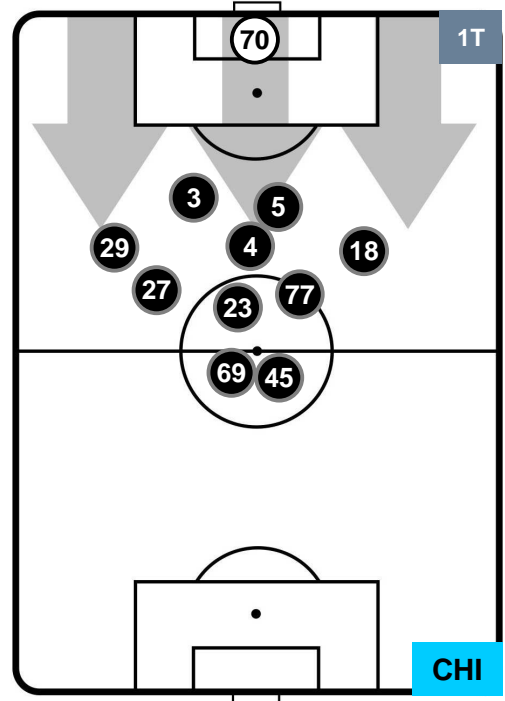

### HEATMAP

INTER

INT 5

0 CHI

CHIEVOVERONA

## POSIZIONI MEDIE

- Legenda:**
- 1ª Sostituzione ● Giocatore Entrato ● Giocatore Uscito
  - 2ª Sostituzione ● Giocatore Entrato ● Giocatore Uscito ■ Giocatore Entrato in sostituzione di ●
  - 3ª Sostituzione ● Giocatore Entrato ● Giocatore Uscito ■ Giocatore Entrato in sostituzione di ●