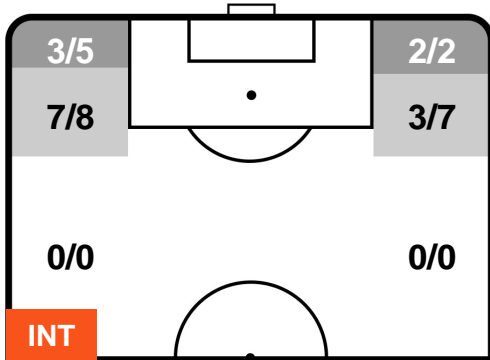

## BILANCIAMENTO OFFENSIVO

INTER

INT 5

0 CHI

CHIEVOVERONA

ZONE DI TIRO

5	Gol	0
17	In porta	4
13	Fuori Porta	3

CROSS IN GIOCO