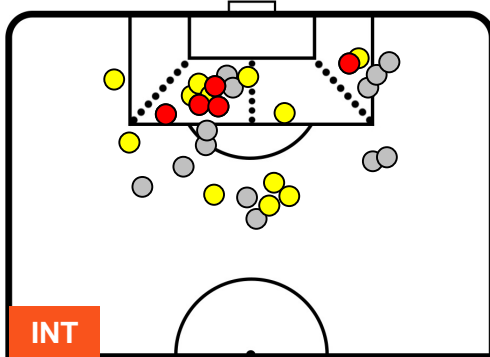

## BARICENTRO

## BILANCIAMENTO OFFENSIVO

INTER

INT 5

0 CHI

CHIEVOVERONA

ZONE DI TIRO

5	Gol	0
17	In porta	4
13	Fuori Porta	3

CROSS IN GIOCO