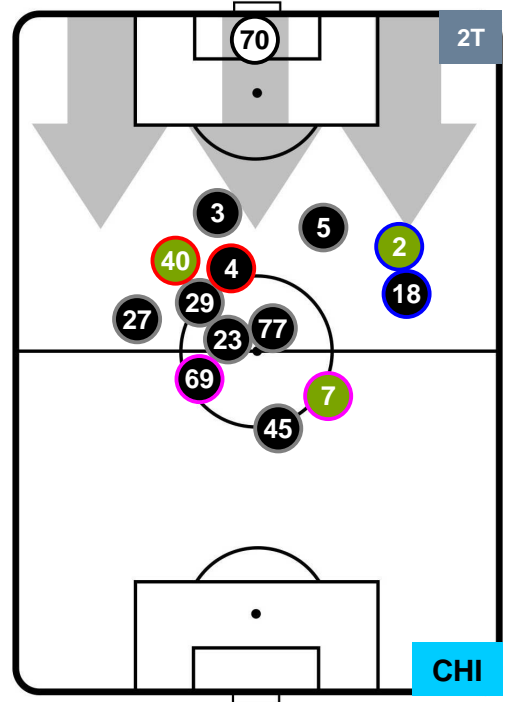

INTER

INT 5

0 CHI

CHIEVOVERONA

POSIZIONI MEDIE POSSESSO PALLA (proprio)

1. **Legenda:**
2. 1ª Sostituzione ● Giocatore Entrato ● Giocatore Uscito
   - 2ª Sostituzione ● Giocatore Entrato ● Giocatore Uscito ■ Giocatore Entrato in sostituzione di ●
   - 3ª Sostituzione ● Giocatore Entrato ● Giocatore Uscito ■ Giocatore Entrato in sostituzione di ●