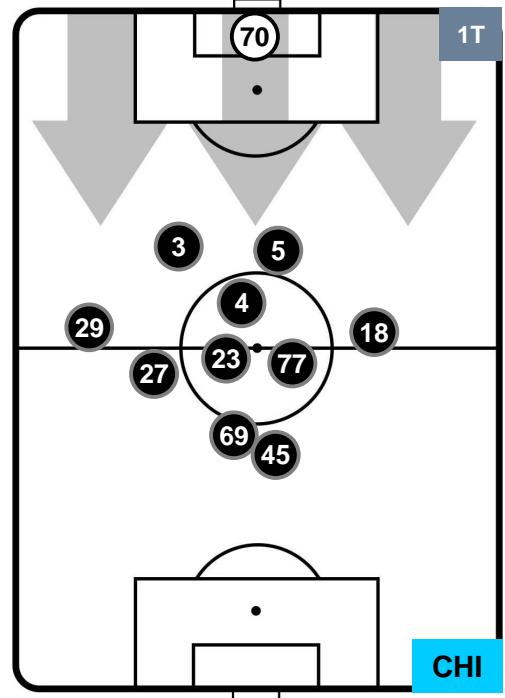

INTER

INT 5

0 CHI

CHIEVOVERONA

POSIZIONI MEDIE POSSESSO PALLA (proprio)

1. **Legenda:**
2. 1ª Sostituzione ● Giocatore Entrato ● Giocatore Uscito
   - 2ª Sostituzione ● Giocatore Entrato ● Giocatore Uscito ■ Giocatore Entrato in sostituzione di ●
   - 3ª Sostituzione ● Giocatore Entrato ● Giocatore Uscito ■ Giocatore Entrato in sostituzione di ●