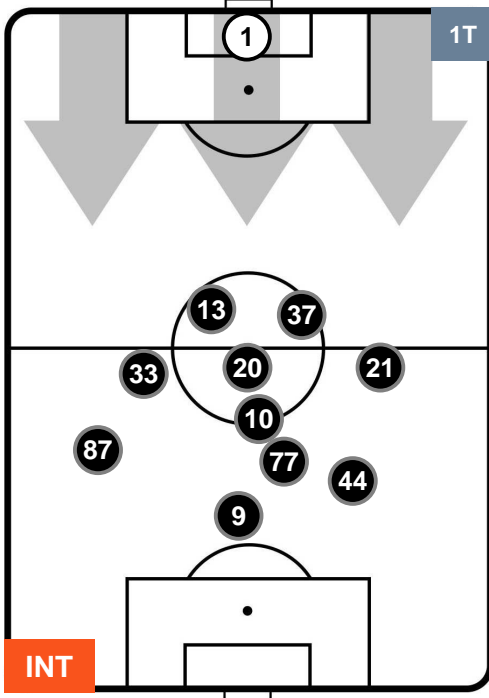

INTER

INT 5

0 CHI

CHIEVOVERONA

POSIZIONI MEDIE POSSESSO PALLA (proprio)

1. **Legenda:**
2. 1ª Sostituzione ● Giocatore Entrato ● Giocatore Uscito
   - 2ª Sostituzione ● Giocatore Entrato ● Giocatore Uscito ■ Giocatore Entrato in sostituzione di ●
   - 3ª Sostituzione ● Giocatore Entrato ● Giocatore Uscito ■ Giocatore Entrato in sostituzione di ●