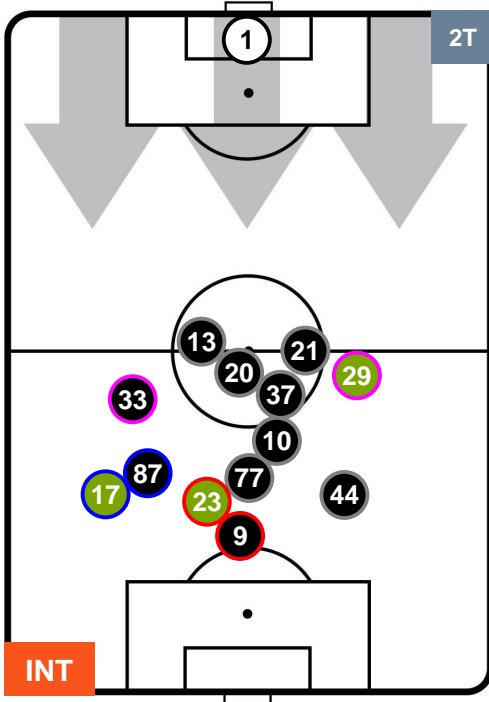

INTER

INT 5

0 CHI

CHIEVOVERONA

POSIZIONI MEDIE POSSESSO PALLA (proprio)

1. **Legenda:**
2. 1ª Sostituzione ● Giocatore Entrato ● Giocatore Uscito
   - 2ª Sostituzione ● Giocatore Entrato ● Giocatore Uscito ■ Giocatore Entrato in sostituzione di ●
   - 3ª Sostituzione ● Giocatore Entrato ● Giocatore Uscito ■ Giocatore Entrato in sostituzione di ●