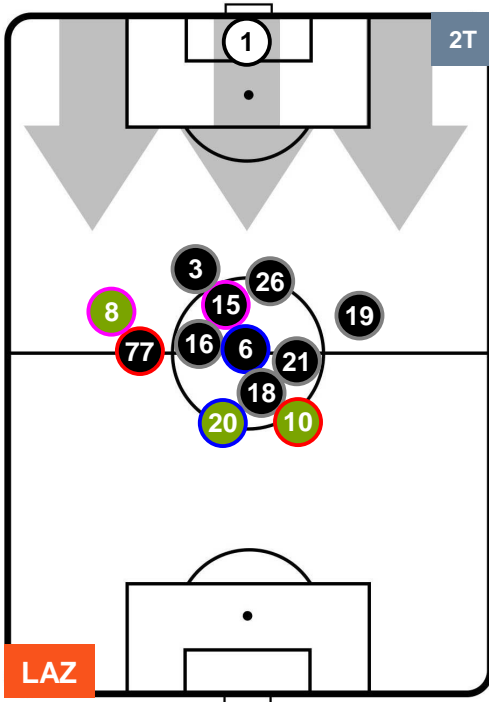

Jog-Run-Sprint (km 109.537)

26.242	72.524	10.771
--------	--------	--------

LAZIO

LAZ 1

3 TOR

TORINO

HEATMAP

LAZIO

LAZ **1**

3 **TOR**

TORINO

POSIZIONI MEDIE

- Legenda:**
- 1ª Sostituzione ● Giocatore Entrato ● Giocatore Uscito
 - 2ª Sostituzione ● Giocatore Entrato ● Giocatore Uscito ■ Giocatore Entrato in sostituzione di ●
 - 3ª Sostituzione ● Giocatore Entrato ● Giocatore Uscito ■ Giocatore Entrato in sostituzione di ●