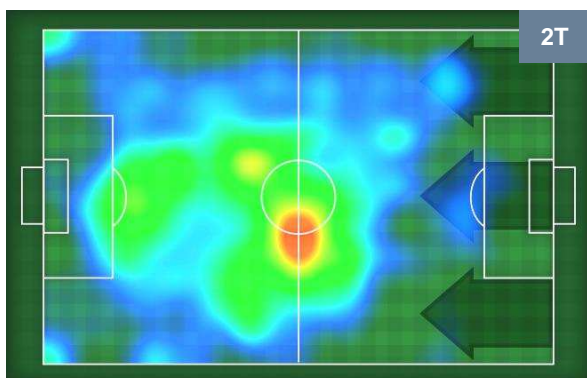

LAZIO

LAZ 1

3 TOR

TORINO

MVP (Most Valuable Player)

LUIS ALBERTO		18
LAZIO		LAZ
Ruolo:	Attaccante	
Altezza:	1,82m	
Peso:	70 Kg	
Data Nascita:	28/09/1992	
Nazionalità:	ESP	
Jog 27% - Run 64% - Sprint 9%		Km 9.94
2.657	6.384	0.899
Statistiche		
Gol	1	
Occasioni da gol	3	
Totale tiri	4	
Tiri in porta (Gol)	3(1)	
Azioni attacco	4	
Cross	2	
Palle recuperate	2	
Falli subiti	2	
Minuti giocati	96'	
HeatMap		

TOMAS RINCON		88
TORINO		TOR
Ruolo:	Centrocampista	
Altezza:	1,75m	
Peso:	75 Kg	
Data Nascita:	13/01/1988	
Nazionalità:	VEN	
Jog 24% - Run 66% - Sprint 10%		Km 9.879
2.331	6.561	0.987
Statistiche		
Gol	1	
Occasioni da gol	4	
Totale tiri	4	
Tiri in porta (Gol)	1(1)	
Azioni attacco	4	
Palle recuperate	6	
Falli subiti	1	
Minuti giocati	90'	
HeatMap