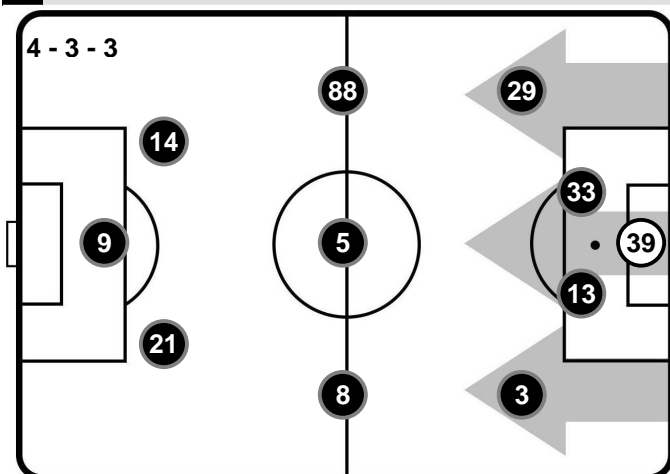

A disposizione

- 1 SALVADOR ICHAZO
- 32 VANJA MILINKOVIC-SAVIC
- 6 AFRIYIE ACQUAH
- 19 MANUEL DE LUCA
- 20 SIMONE EDERA
- 22 JOEL OBI
- 23 ANTONIO BARRECA
- 24 EMILIANO MORETTI
- 31 LUCAS BOYE'
- 60 ALESSANDRO FIORDALISO
- 61 BEN LHAASSINE KONE
- 97 LYANCO

Allenatore: SINISA MIHAJLOVIC

PIERO GIACOMELLI
MATTEO PASSERI
ANDREA CRISPO
DANIELE CHIFFI
MARCO DI BELLO
CIRO CARBONE