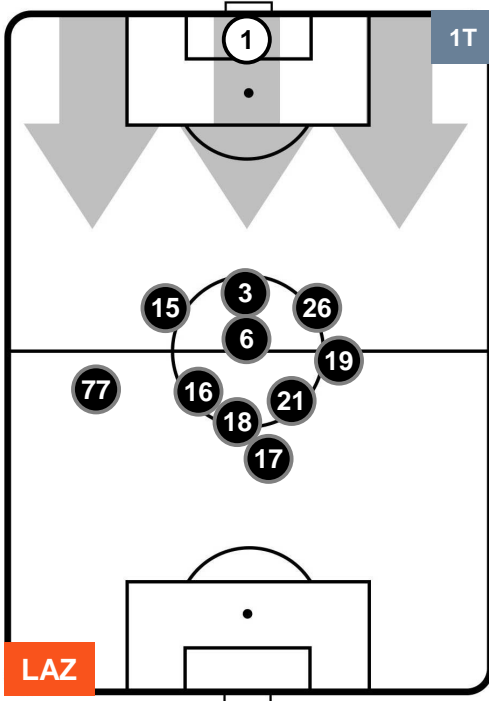

Jog-Run-Sprint (km 109.537)

26.242	72.524	10.771
--------	--------	--------

LAZIO

LAZ 1

3 TOR

TORINO

HEATMAP

LAZIO

LAZ **1**

3 **TOR**

TORINO

POSIZIONI MEDIE

- Legenda:**
- 1ª Sostituzione ● Giocatore Entrato ● Giocatore Uscito
 - 2ª Sostituzione ● Giocatore Entrato ● Giocatore Uscito ■ Giocatore Entrato in sostituzione di ●
 - 3ª Sostituzione ● Giocatore Entrato ● Giocatore Uscito ■ Giocatore Entrato in sostituzione di ●