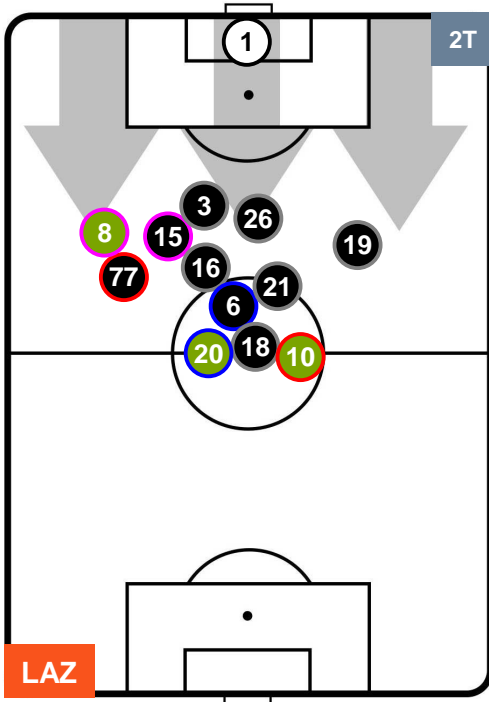

LAZ **1**

3 **TOR**

TORINO

POSIZIONI MEDIE

- Legenda:**
- 1ª Sostituzione ● Giocatore Entrato ● Giocatore Uscito
 - 2ª Sostituzione ● Giocatore Entrato ● Giocatore Uscito ■ Giocatore Entrato in sostituzione di ●
 - 3ª Sostituzione ● Giocatore Entrato ● Giocatore Uscito ■ Giocatore Entrato in sostituzione di ●

LAZIO
LAZ **1**
3 **TOR**
TORINO

POSIZIONI MEDIE POSSESSO PALLA (proprio)

- Legenda:**
- 1ª Sostituzione ● Giocatore Entrato ● Giocatore Uscito
 - 2ª Sostituzione ● Giocatore Entrato ● Giocatore Uscito ■ Giocatore Entrato in sostituzione di ●
 - 3ª Sostituzione ● Giocatore Entrato ● Giocatore Uscito ■ Giocatore Entrato in sostituzione di ●

LAZIO

LAZ 1

3 TOR

TORINO

POSIZIONI MEDIE POSSESSO PALLA (avversario)

- Legenda:**
- 1ª Sostituzione ● Giocatore Entrato ● Giocatore Uscito
 - 2ª Sostituzione ● Giocatore Entrato ● Giocatore Uscito ■ Giocatore Entrato in sostituzione di ●
 - 3ª Sostituzione ● Giocatore Entrato ● Giocatore Uscito ■ Giocatore Entrato in sostituzione di ●

LAZIO

LAZ 1

3 TOR

TORINO

BARICENTRO

BILANCIAMENTO OFFENSIVO

LAZIO

LAZ 1