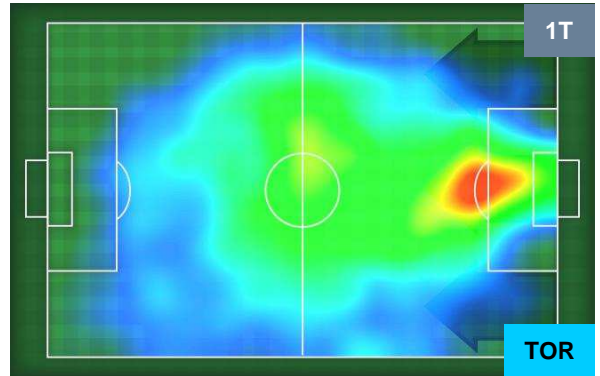

Jog-Run-Sprint (km 109.537)

26.242	72.524	10.771
--------	--------	--------

LAZIO

LAZ 1

3 TOR

TORINO

HEATMAP

LAZIO

LAZ **1**

3 **TOR**

TORINO

POSIZIONI MEDIE

- Legenda:**
- 1ª Sostituzione ● Giocatore Entrato ● Giocatore Uscito
 - 2ª Sostituzione ● Giocatore Entrato ● Giocatore Uscito ■ Giocatore Entrato in sostituzione di ●
 - 3ª Sostituzione ● Giocatore Entrato ● Giocatore Uscito ■ Giocatore Entrato in sostituzione di ●