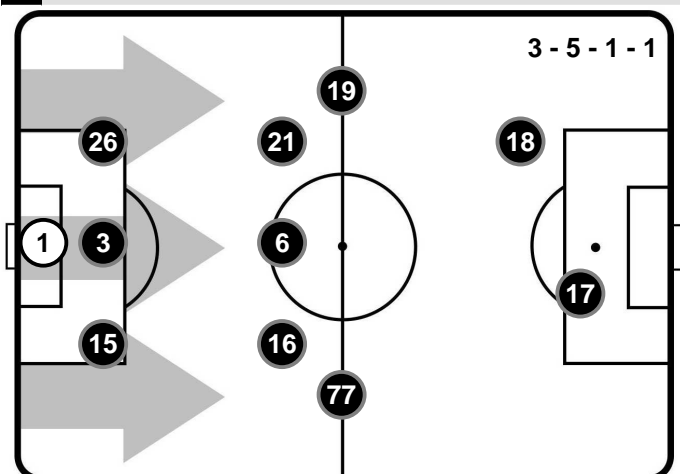

LAZIO

LAZ 1

3 TOR

TORINO

FORMAZIONI

LAZIO

- 1 THOMAS STRAKOSHA (P)
- 15 BASTOS
- 3 STEFAN DE VRIJ
- 26 STEFAN RADU
- 77 ADAM MARUSIC
- 16 MARCO PAROLO
- 6 LUCAS LEIVA
- 21 SERGEJ MILINKOVIC-SAVIC
- 19 SENAD LULIC
- 18 LUIS ALBERTO
- 17 CIRO IMMOBILE