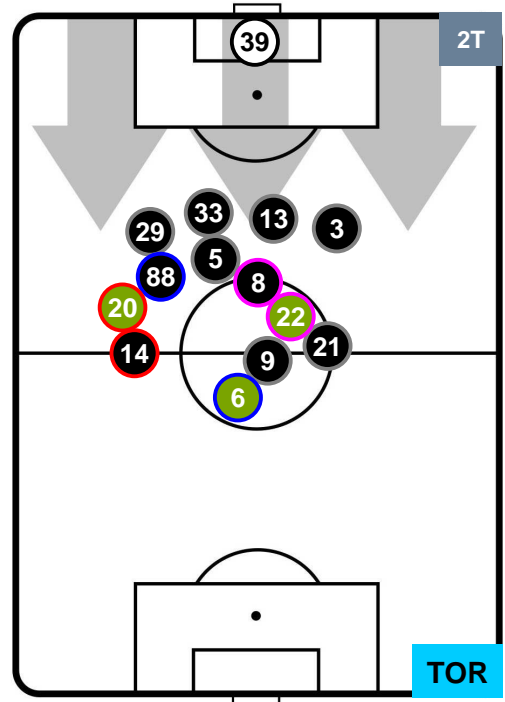

LAZ **1**

3 **TOR**

TORINO

POSIZIONI MEDIE

- Legenda:**
- 1ª Sostituzione ● Giocatore Entrato ● Giocatore Uscito
 - 2ª Sostituzione ● Giocatore Entrato ● Giocatore Uscito ■ Giocatore Entrato in sostituzione di ●
 - 3ª Sostituzione ● Giocatore Entrato ● Giocatore Uscito ■ Giocatore Entrato in sostituzione di ●

LAZIO
LAZ **1**
3 **TOR**
TORINO

POSIZIONI MEDIE POSSESSO PALLA (proprio)

- Legenda:**
- 1ª Sostituzione ● Giocatore Entrato ● Giocatore Uscito
 - 2ª Sostituzione ● Giocatore Entrato ● Giocatore Uscito ■ Giocatore Entrato in sostituzione di ●
 - 3ª Sostituzione ● Giocatore Entrato ● Giocatore Uscito ■ Giocatore Entrato in sostituzione di ●

LAZIO

LAZ 1

3 TOR

TORINO

POSIZIONI MEDIE POSSESSO PALLA (avversario)

- Legenda:**
- 1ª Sostituzione ● Giocatore Entrato ● Giocatore Uscito
 - 2ª Sostituzione ● Giocatore Entrato ● Giocatore Uscito ■ Giocatore Entrato in sostituzione di ●
 - 3ª Sostituzione ● Giocatore Entrato ● Giocatore Uscito ■ Giocatore Entrato in sostituzione di ●

LAZIO

LAZ 1

3 TOR

TORINO

BARICENTRO

BILANCIAMENTO OFFENSIVO

LAZIO

LAZ 1