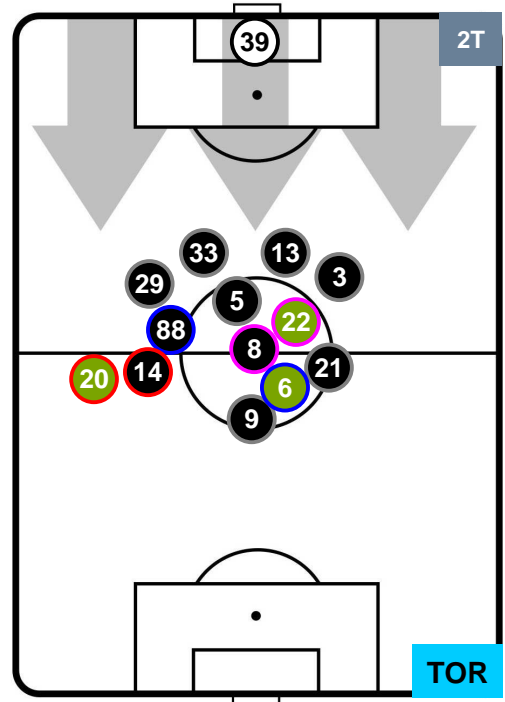

Jog-Run-Sprint (km 109.537)

26.242	72.524	10.771
--------	--------	--------

LAZIO

LAZ 1

3 TOR

TORINO

HEATMAP

LAZIO

LAZ **1**

3 **TOR**

TORINO

POSIZIONI MEDIE

- Legenda:**
- 1ª Sostituzione ● Giocatore Entrato ● Giocatore Uscito
 - 2ª Sostituzione ● Giocatore Entrato ● Giocatore Uscito ■ Giocatore Entrato in sostituzione di ●
 - 3ª Sostituzione ● Giocatore Entrato ● Giocatore Uscito ■ Giocatore Entrato in sostituzione di ●