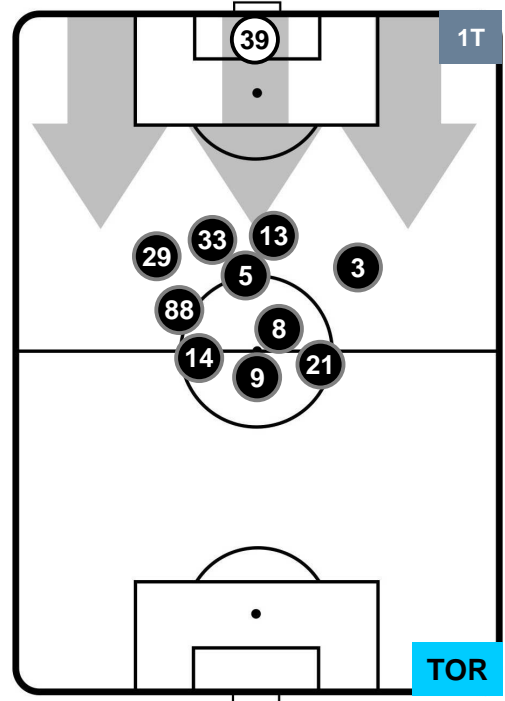

Jog-Run-Sprint (km 109.537)

26.242	72.524	10.771
--------	--------	--------

LAZIO

LAZ 1

3 TOR

TORINO

HEATMAP

LAZIO

LAZ **1**

3 **TOR**

TORINO

POSIZIONI MEDIE

- Legenda:**
- 1ª Sostituzione ● Giocatore Entrato ● Giocatore Uscito
 - 2ª Sostituzione ● Giocatore Entrato ● Giocatore Uscito ■ Giocatore Entrato in sostituzione di ●
 - 3ª Sostituzione ● Giocatore Entrato ● Giocatore Uscito ■ Giocatore Entrato in sostituzione di ●