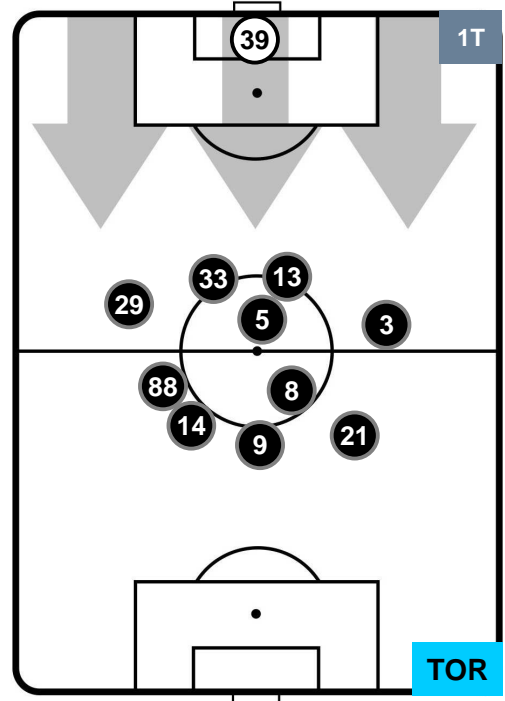

LAZ **1**

3 **TOR**

TORINO

POSIZIONI MEDIE

- Legenda:**
- 1ª Sostituzione ● Giocatore Entrato ● Giocatore Uscito
 - 2ª Sostituzione ● Giocatore Entrato ● Giocatore Uscito ■ Giocatore Entrato in sostituzione di ●
 - 3ª Sostituzione ● Giocatore Entrato ● Giocatore Uscito ■ Giocatore Entrato in sostituzione di ●

LAZIO
LAZ **1**
3 **TOR**
TORINO

POSIZIONI MEDIE POSSESSO PALLA (proprio)

- Legenda:**
- 1ª Sostituzione ● Giocatore Entrato ● Giocatore Uscito
 - 2ª Sostituzione ● Giocatore Entrato ● Giocatore Uscito ■ Giocatore Entrato in sostituzione di ●
 - 3ª Sostituzione ● Giocatore Entrato ● Giocatore Uscito ■ Giocatore Entrato in sostituzione di ●