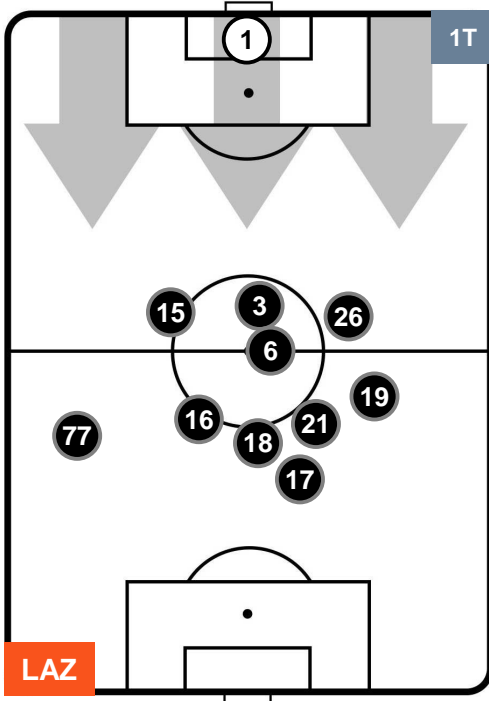

LAZ **1**

3 **TOR**

TORINO

POSIZIONI MEDIE

- Legenda:**
- 1ª Sostituzione ● Giocatore Entrato ● Giocatore Uscito
 - 2ª Sostituzione ● Giocatore Entrato ● Giocatore Uscito ■ Giocatore Entrato in sostituzione di ●
 - 3ª Sostituzione ● Giocatore Entrato ● Giocatore Uscito ■ Giocatore Entrato in sostituzione di ●

LAZIO
LAZ **1**
3 **TOR**
TORINO

POSIZIONI MEDIE POSSESSO PALLA (proprio)

- Legenda:**
- 1ª Sostituzione ● Giocatore Entrato ● Giocatore Uscito
 - 2ª Sostituzione ● Giocatore Entrato ● Giocatore Uscito ■ Giocatore Entrato in sostituzione di ●
 - 3ª Sostituzione ● Giocatore Entrato ● Giocatore Uscito ■ Giocatore Entrato in sostituzione di ●