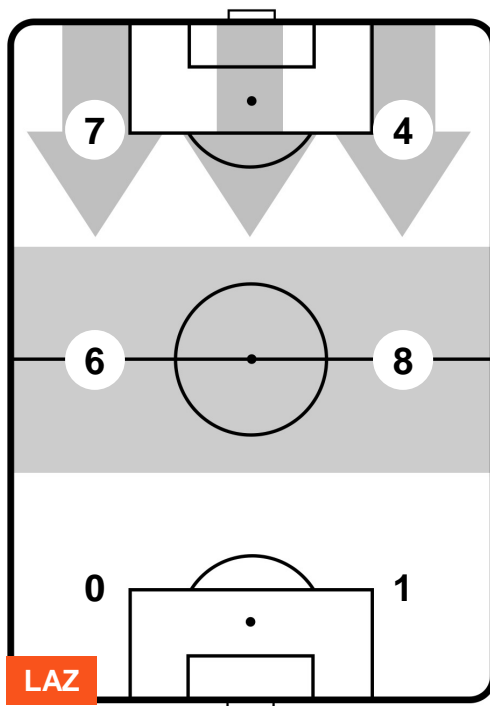

3 TOR

TORINO

ZONE DI TIRO

1	Gol	3
9	In porta	8
6	Fuori Porta	9

CROSS IN GIOCO

PALLE RECUPERATE

LAZIO

LAZ 1

3 TOR

TORINO

MVP (Most Valuable Player)

LUIS ALBERTO		18
LAZIO		LAZ
Ruolo:	Attaccante	
Altezza:	1,82m	
Peso:	70 Kg	
Data Nascita:	28/09/1992	
Nazionalità:	ESP	
Jog 27% - Run 64% - Sprint 9%		Km 9.94
2.657	6.384	0.899
Statistiche		
Gol	1	
Occasioni da gol	3	
Totale tiri	4	
Tiri in porta (Gol)	3(1)	
Azioni attacco	4	
Cross	2	
Palle recuperate	2	
Falli subiti	2	
Minuti giocati	96'	
HeatMap		