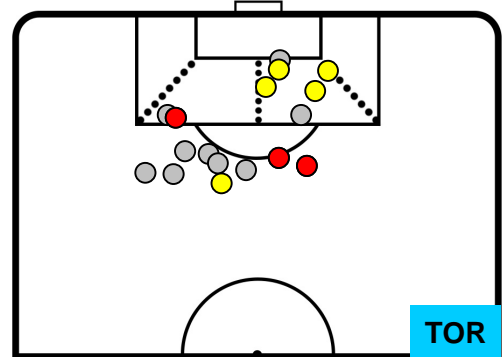

LAZIO

LAZ 1

3 TOR

TORINO

BARICENTRO

BILANCIAMENTO OFFENSIVO

LAZIO

LAZ 1

3 TOR

TORINO

ZONE DI TIRO

1	Gol	3
9	In porta	8
6	Fuori Porta	9

CROSS IN GIOCO

PALLE RECUPERATE

LAZIO

LAZ 1

3 TOR

TORINO

MVP (Most Valuable Player)

LUIS ALBERTO		18
LAZIO		LAZ
Ruolo:	Attaccante	
Altezza:	1,82m	
Peso:	70 Kg	
Data Nascita:	28/09/1992	
Nazionalità:	ESP	
Jog 27% - Run 64% - Sprint 9%		Km 9.94
2.657	6.384	0.899
Statistiche		
Gol	1	
Occasioni da gol	3	
Totale tiri	4	
Tiri in porta (Gol)	3(1)	
Azioni attacco	4	
Cross	2	
Palle recuperate	2	
Falli subiti	2	
Minuti giocati	96'	
HeatMap		