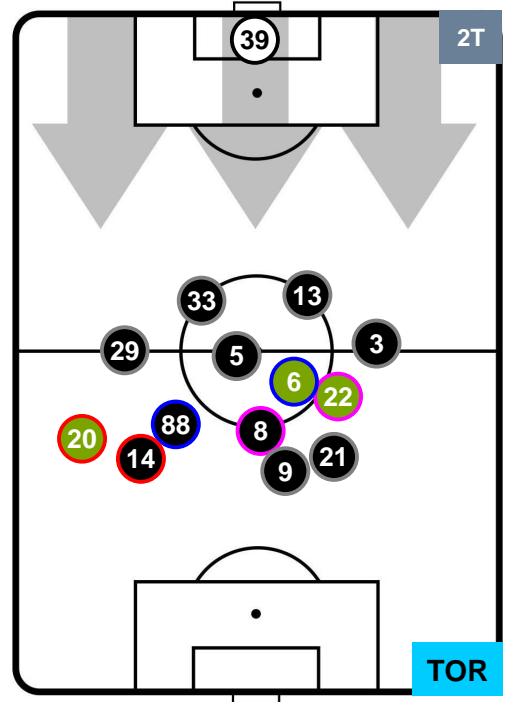

LAZ **1**

3 **TOR**

TORINO

POSIZIONI MEDIE

- Legenda:**
- 1ª Sostituzione ● Giocatore Entrato ● Giocatore Uscito
 - 2ª Sostituzione ● Giocatore Entrato ● Giocatore Uscito ■ Giocatore Entrato in sostituzione di ●
 - 3ª Sostituzione ● Giocatore Entrato ● Giocatore Uscito ■ Giocatore Entrato in sostituzione di ●

LAZIO
LAZ **1**
3 **TOR**
TORINO

POSIZIONI MEDIE POSSESSO PALLA (proprio)

- Legenda:**
- 1ª Sostituzione ● Giocatore Entrato ● Giocatore Uscito
 - 2ª Sostituzione ● Giocatore Entrato ● Giocatore Uscito ■ Giocatore Entrato in sostituzione di ●
 - 3ª Sostituzione ● Giocatore Entrato ● Giocatore Uscito ■ Giocatore Entrato in sostituzione di ●