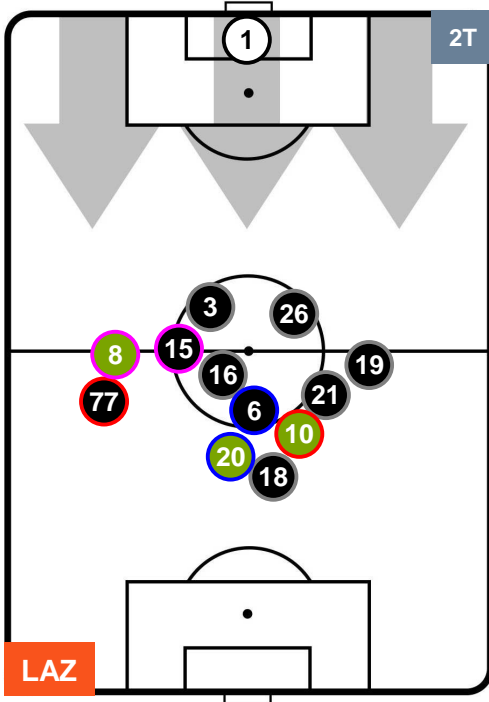

LAZ **1**

3 **TOR**

TORINO

POSIZIONI MEDIE

- Legenda:**
- 1ª Sostituzione ● Giocatore Entrato ● Giocatore Uscito
 - 2ª Sostituzione ● Giocatore Entrato ● Giocatore Uscito ■ Giocatore Entrato in sostituzione di ●
 - 3ª Sostituzione ● Giocatore Entrato ● Giocatore Uscito ■ Giocatore Entrato in sostituzione di ●

LAZIO
LAZ **1**
3 **TOR**
TORINO

POSIZIONI MEDIE POSSESSO PALLA (proprio)

- Legenda:**
- 1ª Sostituzione ● Giocatore Entrato ● Giocatore Uscito
 - 2ª Sostituzione ● Giocatore Entrato ● Giocatore Uscito ■ Giocatore Entrato in sostituzione di ●
 - 3ª Sostituzione ● Giocatore Entrato ● Giocatore Uscito ■ Giocatore Entrato in sostituzione di ●