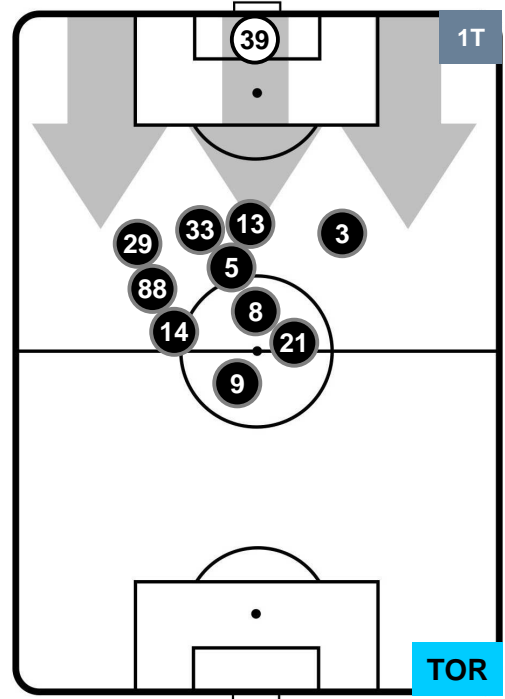

LAZ **1**

3 **TOR**

TORINO

POSIZIONI MEDIE

- Legenda:**
- 1ª Sostituzione ● Giocatore Entrato ● Giocatore Uscito
 - 2ª Sostituzione ● Giocatore Entrato ● Giocatore Uscito ■ Giocatore Entrato in sostituzione di ●
 - 3ª Sostituzione ● Giocatore Entrato ● Giocatore Uscito ■ Giocatore Entrato in sostituzione di ●

LAZIO
LAZ **1**
3 **TOR**
TORINO

POSIZIONI MEDIE POSSESSO PALLA (proprio)

- Legenda:**
- 1ª Sostituzione ● Giocatore Entrato ● Giocatore Uscito
 - 2ª Sostituzione ● Giocatore Entrato ● Giocatore Uscito ■ Giocatore Entrato in sostituzione di ●
 - 3ª Sostituzione ● Giocatore Entrato ● Giocatore Uscito ■ Giocatore Entrato in sostituzione di ●

LAZIO

LAZ 1

3 TOR

TORINO

POSIZIONI MEDIE POSSESSO PALLA (avversario)

- Legenda:**
- 1ª Sostituzione ● Giocatore Entrato ● Giocatore Uscito
 - 2ª Sostituzione ● Giocatore Entrato ● Giocatore Uscito ■ Giocatore Entrato in sostituzione di ●
 - 3ª Sostituzione ● Giocatore Entrato ● Giocatore Uscito ■ Giocatore Entrato in sostituzione di ●

LAZIO

LAZ 1

3 TOR

TORINO

BARICENTRO

BILANCIAMENTO OFFENSIVO

LAZIO

LAZ 1