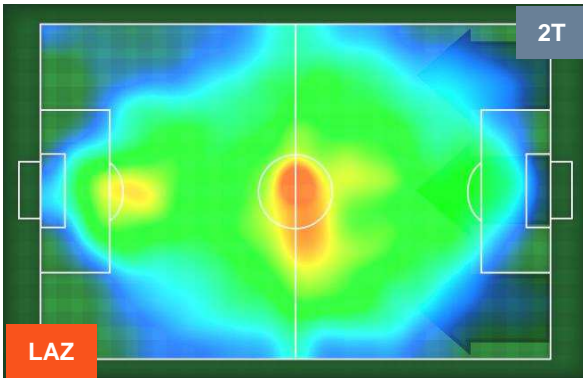

Jog-Run-Sprint (km 109.537)

26.242	72.524	10.771
--------	--------	--------

LAZIO

LAZ 1

3 TOR

TORINO

HEATMAP

LAZIO

LAZ **1**

3 **TOR**

TORINO

POSIZIONI MEDIE

- Legenda:**
- 1ª Sostituzione ● Giocatore Entrato ● Giocatore Uscito
 - 2ª Sostituzione ● Giocatore Entrato ● Giocatore Uscito ■ Giocatore Entrato in sostituzione di ●
 - 3ª Sostituzione ● Giocatore Entrato ● Giocatore Uscito ■ Giocatore Entrato in sostituzione di ●