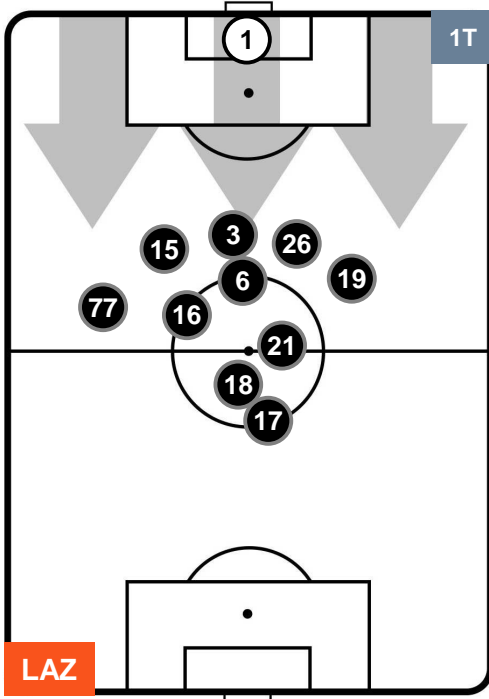

LAZ **1**

3 **TOR**

TORINO

POSIZIONI MEDIE

- Legenda:**
- 1ª Sostituzione ● Giocatore Entrato ● Giocatore Uscito
 - 2ª Sostituzione ● Giocatore Entrato ● Giocatore Uscito ■ Giocatore Entrato in sostituzione di ●
 - 3ª Sostituzione ● Giocatore Entrato ● Giocatore Uscito ■ Giocatore Entrato in sostituzione di ●

LAZIO
LAZ **1**
3 **TOR**
TORINO

POSIZIONI MEDIE POSSESSO PALLA (proprio)

- Legenda:**
- 1ª Sostituzione ● Giocatore Entrato ● Giocatore Uscito
 - 2ª Sostituzione ● Giocatore Entrato ● Giocatore Uscito ■ Giocatore Entrato in sostituzione di ●
 - 3ª Sostituzione ● Giocatore Entrato ● Giocatore Uscito ■ Giocatore Entrato in sostituzione di ●

LAZIO

LAZ 1

3 TOR

TORINO

POSIZIONI MEDIE POSSESSO PALLA (avversario)

- Legenda:**
- 1ª Sostituzione ● Giocatore Entrato ● Giocatore Uscito
 - 2ª Sostituzione ● Giocatore Entrato ● Giocatore Uscito ■ Giocatore Entrato in sostituzione di ●
 - 3ª Sostituzione ● Giocatore Entrato ● Giocatore Uscito ■ Giocatore Entrato in sostituzione di ●

LAZIO

LAZ 1

3 TOR

TORINO

BARICENTRO

BILANCIAMENTO OFFENSIVO

LAZIO

LAZ 1