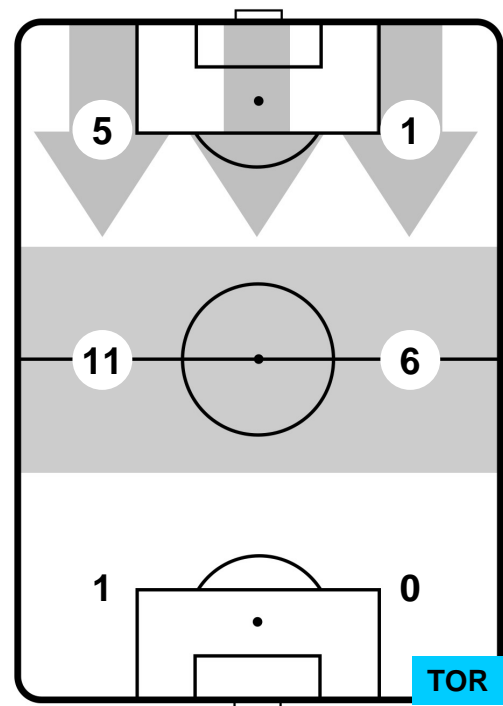

3 TOR

TORINO

ZONE DI TIRO

1	Gol	3
9	In porta	8
6	Fuori Porta	9

CROSS IN GIOCO

PALLE RECUPERATE

LAZIO

LAZ 1

3 TOR

TORINO

MVP (Most Valuable Player)

LUIS ALBERTO		18
LAZIO		LAZ
Ruolo:	Attaccante	
Altezza:	1,82m	
Peso:	70 Kg	
Data Nascita:	28/09/1992	
Nazionalità:	ESP	
Jog 27% - Run 64% - Sprint 9%		Km 9.94
2.657	6.384	0.899
Statistiche		
Gol	1	
Occasioni da gol	3	
Totale tiri	4	
Tiri in porta (Gol)	3(1)	
Azioni attacco	4	
Cross	2	
Palle recuperate	2	
Falli subiti	2	
Minuti giocati	96'	
HeatMap		