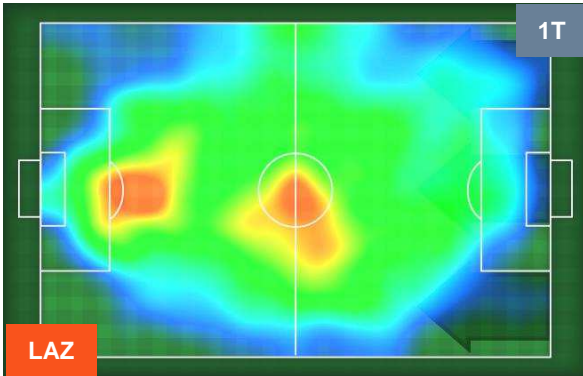

Jog-Run-Sprint (km 109.537)

26.242	72.524	10.771
--------	--------	--------

LAZIO

LAZ 1

3 TOR

TORINO

HEATMAP

LAZIO

LAZ **1**

3 **TOR**

TORINO

POSIZIONI MEDIE

- Legenda:**
- 1ª Sostituzione ● Giocatore Entrato ● Giocatore Uscito
 - 2ª Sostituzione ● Giocatore Entrato ● Giocatore Uscito ■ Giocatore Entrato in sostituzione di ●
 - 3ª Sostituzione ● Giocatore Entrato ● Giocatore Uscito ■ Giocatore Entrato in sostituzione di ●