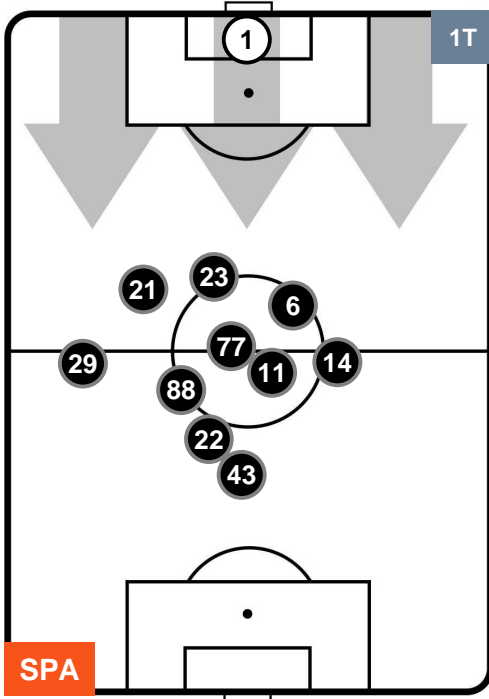

HELLAS VERONA

POSIZIONI MEDIE

- Legenda:**
- 1ª Sostituzione ● Giocatore Entrato ● Giocatore Uscito
 - 2ª Sostituzione ● Giocatore Entrato ● Giocatore Uscito ■ Giocatore Entrato in sostituzione di ●
 - 3ª Sostituzione ● Giocatore Entrato ● Giocatore Uscito ■ Giocatore Entrato in sostituzione di ●

SPA 2

2 VER

HELLAS VERONA

POSIZIONI MEDIE POSSESSO PALLA (proprio)

- Legenda:**
- 1ª Sostituzione ● Giocatore Entrato ● Giocatore Uscito
 - 2ª Sostituzione ● Giocatore Entrato ● Giocatore Uscito ■ Giocatore Entrato in sostituzione di ●
 - 3ª Sostituzione ● Giocatore Entrato ● Giocatore Uscito ■ Giocatore Entrato in sostituzione di ●