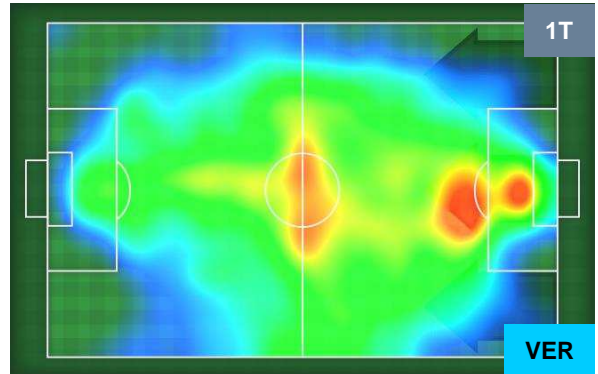

Jog-Run-Sprint (km 109.543)

25.695	74.564	9.284
--------	--------	-------

SPA 2

2 VER

HELLAS VERONA

HEATMAP

SPA 2

2 VER

HELLAS VERONA

POSIZIONI MEDIE

- Legenda:**
- 1ª Sostituzione ● Giocatore Entrato ● Giocatore Uscito
 - 2ª Sostituzione ● Giocatore Entrato ● Giocatore Uscito ■ Giocatore Entrato in sostituzione di ●
 - 3ª Sostituzione ● Giocatore Entrato ● Giocatore Uscito ■ Giocatore Entrato in sostituzione di ●