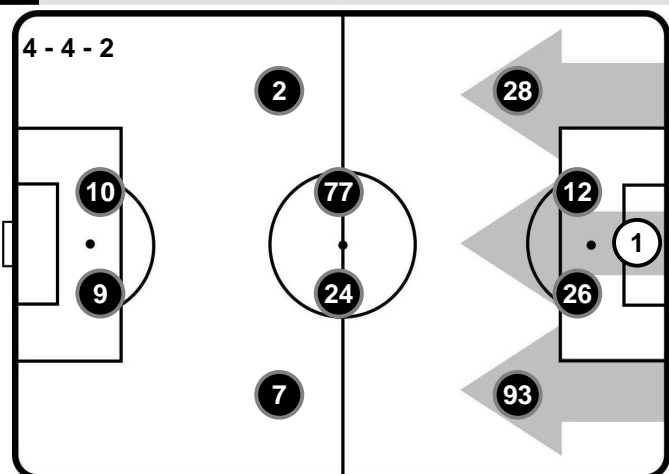

HELLAS VERONA

- 1 NICOLAS (P)
- 28 ALEX FERRARI
- 12 ANTONIO CARACCILO
- 26 MARTIN CACERES
- 93 MOHAMED FARES
- 2 ROMULO
- 77 MARCEL BUCHEL
- 24 DANIEL BESSA
- 7 DANIELE VERDE
- 10 ALESSIO CERCI
- 9 MOISE KEAN