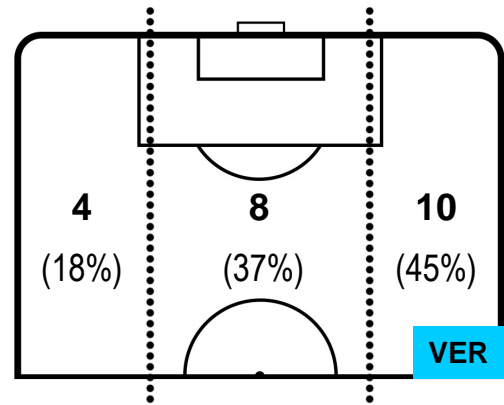

BILANCIAMENTO OFFENSIVO