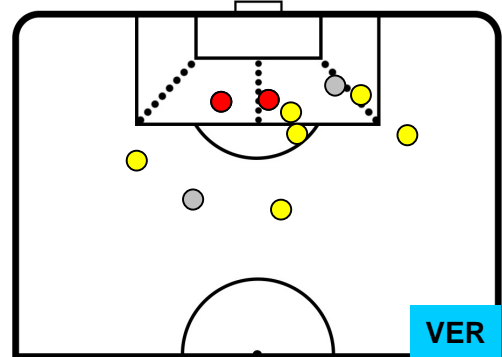

SPAL SPA 2 2 VER HELLAS VERONA

POSIZIONI MEDIE POSSESSO PALLA (avversario)

- Legenda:**
- 1ª Sostituzione Giocatore Entrato Giocatore Uscito
 - 2ª Sostituzione Giocatore Entrato Giocatore Uscito Giocatore Entrato in sostituzione di
 - 3ª Sostituzione Giocatore Entrato Giocatore Uscito Giocatore Entrato in sostituzione di

SPA 2

2 VER

HELLAS VERONA

BARICENTRO

BILANCIAMENTO OFFENSIVO

SPA 2

2 VER

HELLAS VERONA

ZONE DI TIRO

2	Gol	2
13	In porta	8
2	Fuori Porta	2

CROSS IN GIOCO

PALLE RECUPERATE

SPA 2

2 VER

HELLAS VERONA

MVP (Most Valuable Player)