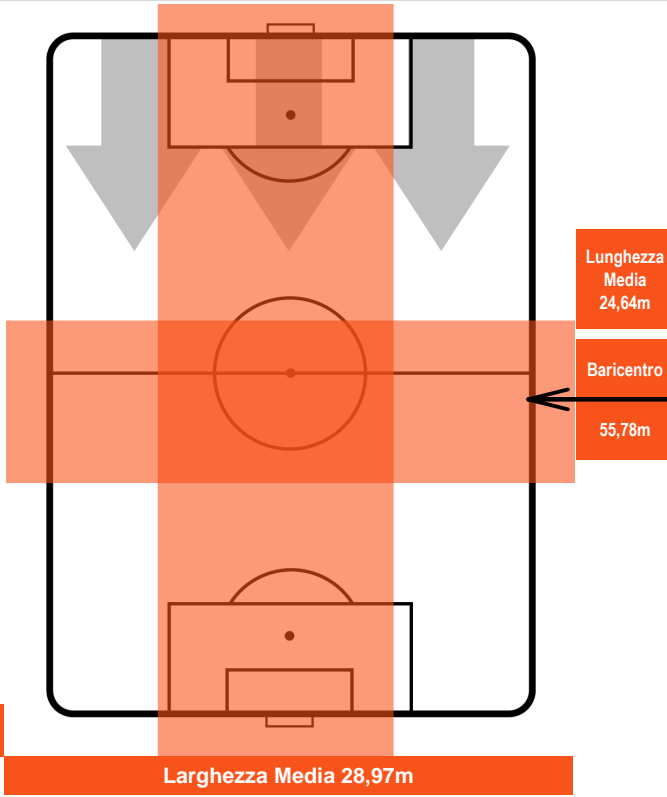

SPA 2

2 VER

HELLAS VERONA

BARICENTRO