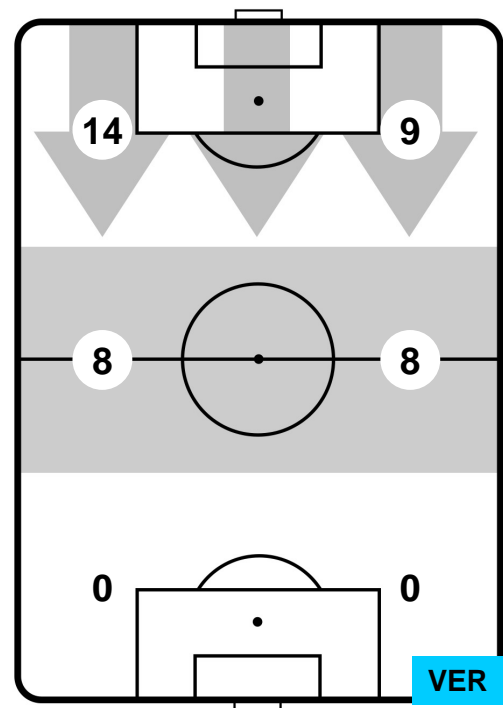

ZONE DI TIRO

2	Gol	2
13	In porta	8
2	Fuori Porta	2

CROSS IN GIOCO

PALLE RECUPERATE

SPA 2

2 VER

HELLAS VERONA

MVP (Most Valuable Player)