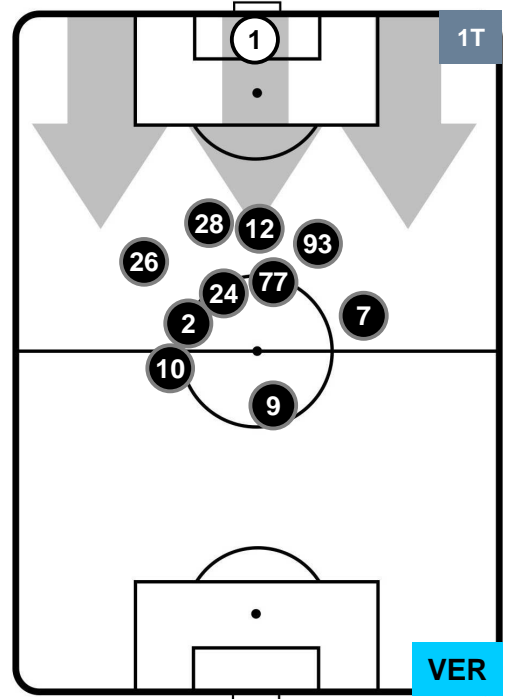

HELLAS VERONA

POSIZIONI MEDIE

- Legenda:**
- 1ª Sostituzione ● Giocatore Entrato ● Giocatore Uscito
 - 2ª Sostituzione ● Giocatore Entrato ● Giocatore Uscito ■ Giocatore Entrato in sostituzione di ●
 - 3ª Sostituzione ● Giocatore Entrato ● Giocatore Uscito ■ Giocatore Entrato in sostituzione di ●

SPA 2

2 VER

HELLAS VERONA

POSIZIONI MEDIE POSSESSO PALLA (proprio)

- Legenda:**
- 1ª Sostituzione ● Giocatore Entrato ● Giocatore Uscito
 - 2ª Sostituzione ● Giocatore Entrato ● Giocatore Uscito ■ Giocatore Entrato in sostituzione di ●
 - 3ª Sostituzione ● Giocatore Entrato ● Giocatore Uscito ■ Giocatore Entrato in sostituzione di ●

SPAL SPA 2 2 VER HELLAS VERONA

POSIZIONI MEDIE POSSESSO PALLA (avversario)

- Legenda:**
- 1ª Sostituzione Giocatore Entrato Giocatore Uscito
 - 2ª Sostituzione Giocatore Entrato Giocatore Uscito Giocatore Entrato in sostituzione di
 - 3ª Sostituzione Giocatore Entrato Giocatore Uscito Giocatore Entrato in sostituzione di