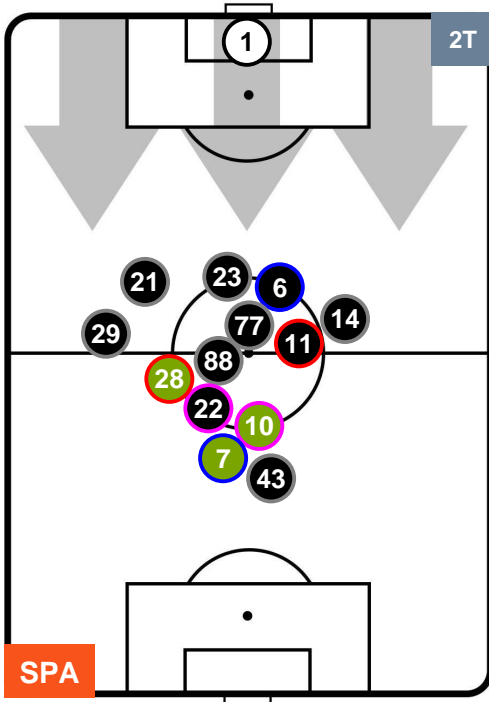

HELLAS VERONA

POSIZIONI MEDIE

- Legenda:**
- 1ª Sostituzione ● Giocatore Entrato ● Giocatore Uscito
 - 2ª Sostituzione ● Giocatore Entrato ● Giocatore Uscito ■ Giocatore Entrato in sostituzione di ●
 - 3ª Sostituzione ● Giocatore Entrato ● Giocatore Uscito ■ Giocatore Entrato in sostituzione di ●

SPA 2

2 VER

HELLAS VERONA

POSIZIONI MEDIE POSSESSO PALLA (proprio)

- Legenda:**
- 1ª Sostituzione ● Giocatore Entrato ● Giocatore Uscito
 - 2ª Sostituzione ● Giocatore Entrato ● Giocatore Uscito ■ Giocatore Entrato in sostituzione di ●
 - 3ª Sostituzione ● Giocatore Entrato ● Giocatore Uscito ■ Giocatore Entrato in sostituzione di ●

SPAL SPA 2 2 VER HELLAS VERONA

POSIZIONI MEDIE POSSESSO PALLA (avversario)

- Legenda:**
- 1ª Sostituzione Giocatore Entrato Giocatore Uscito
 - 2ª Sostituzione Giocatore Entrato Giocatore Uscito Giocatore Entrato in sostituzione di
 - 3ª Sostituzione Giocatore Entrato Giocatore Uscito Giocatore Entrato in sostituzione di