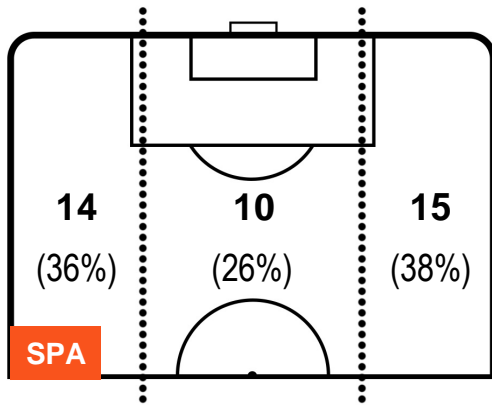

SPAL SPA 2 2 VER HELLAS VERONA

POSIZIONI MEDIE POSSESSO PALLA (avversario)

- Legenda:**
- 1ª Sostituzione Giocatore Entrato Giocatore Uscito
 - 2ª Sostituzione Giocatore Entrato Giocatore Uscito Giocatore Entrato in sostituzione di
 - 3ª Sostituzione Giocatore Entrato Giocatore Uscito Giocatore Entrato in sostituzione di

SPA 2

2 VER

HELLAS VERONA

BARICENTRO

BILANCIAMENTO OFFENSIVO

SPA 2

2 VER

HELLAS VERONA

ZONE DI TIRO

2	Gol	2
13	In porta	8
2	Fuori Porta	2

CROSS IN GIOCO

PALLE RECUPERATE

SPA 2

2 VER

HELLAS VERONA

MVP (Most Valuable Player)