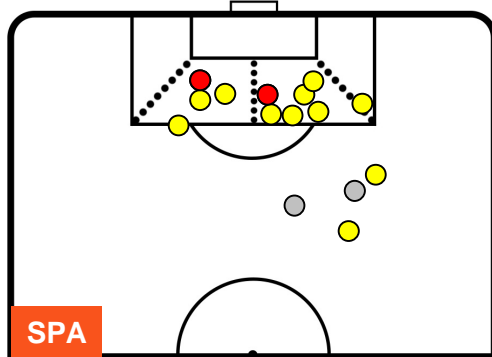

SPAL SPA 2 2 VER HELLAS VERONA

POSIZIONI MEDIE POSSESSO PALLA (avversario)

- Legenda:**
- 1ª Sostituzione Giocatore Entrato Giocatore Uscito
 - 2ª Sostituzione Giocatore Entrato Giocatore Uscito Giocatore Entrato in sostituzione di
 - 3ª Sostituzione Giocatore Entrato Giocatore Uscito Giocatore Entrato in sostituzione di

SPA 2

2 VER

HELLAS VERONA

BARICENTRO

BILANCIAMENTO OFFENSIVO

SPA 2

2 VER

HELLAS VERONA

ZONE DI TIRO

2	Gol	2
13	In porta	8
2	Fuori Porta	2

CROSS IN GIOCO

PALLE RECUPERATE

SPA 2

2 VER

HELLAS VERONA

MVP (Most Valuable Player)