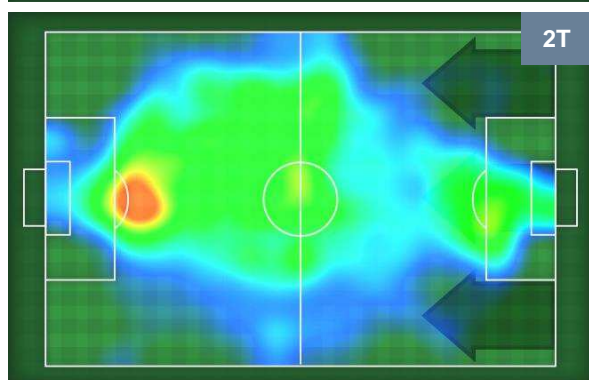

SPA 2

2 VER

HELLAS VERONA

MVP (Most Valuable Player)

ALBERTO GRASSI		88
SPAL	SPA	
Ruolo:	Centrocampista	
Altezza:	1,83m	
Peso:	75 Kg	
Data Nascita:	07/03/1995	
Nazionalità:	ITA	
Jog 18% - Run 72% - Sprint 10% Km 12.697		
2.326	9.096	1.275
Statistiche		
Occasioni da gol	3	
Totale tiri	3	
Tiri in porta (Gol)	3(0)	
Azioni attacco	5	
Palle recuperate	3	
Falli subiti	4	
Minuti giocati	95'	

ALESSIO CERCI		10
HELLAS VERONA	VER	
Ruolo:	Attaccante	
Altezza:	1,78m	
Peso:	78 Kg	
Data Nascita:	23/07/1987	
Nazionalità:	ITA	
Jog 27% - Run 61% - Sprint 12% Km 8.332		
2.284	5.097	0.951
Statistiche		
Gol	1	
Occasioni da gol	2	
Totale tiri	3	
Tiri in porta (Gol)	3(1)	
Azioni attacco	3	
Cross	1	
Palle recuperate	1	
Falli subiti	1	
Minuti giocati	74'	

HeatMap