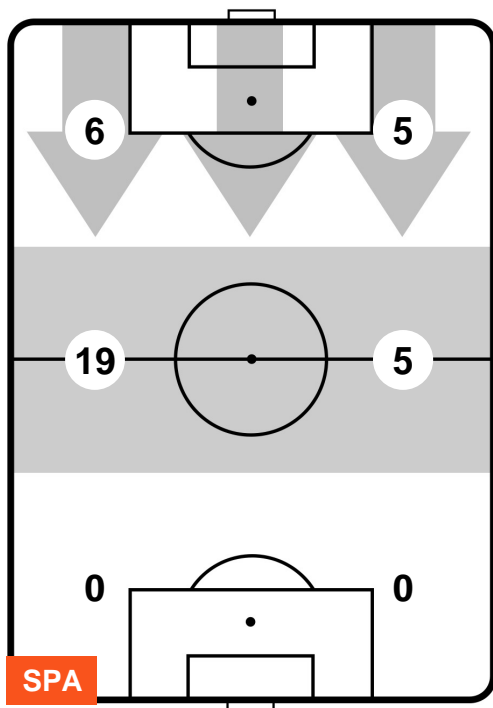

ZONE DI TIRO

2	Gol	2
13	In porta	8
2	Fuori Porta	2

CROSS IN GIOCO

PALLE RECUPERATE

SPA 2

2 VER

HELLAS VERONA

MVP (Most Valuable Player)