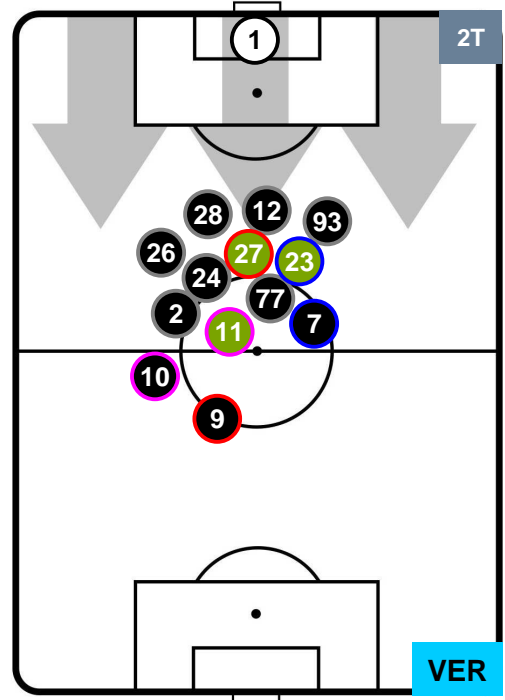

Jog-Run-Sprint (km 109.543)

25.695	74.564	9.284
--------	--------	-------

SPA 2

2 VER

HELLAS VERONA

HEATMAP

SPA 2

2 VER

HELLAS VERONA

POSIZIONI MEDIE

- Legenda:**
- 1ª Sostituzione ● Giocatore Entrato ● Giocatore Uscito
 - 2ª Sostituzione ● Giocatore Entrato ● Giocatore Uscito ■ Giocatore Entrato in sostituzione di ●
 - 3ª Sostituzione ● Giocatore Entrato ● Giocatore Uscito ■ Giocatore Entrato in sostituzione di ●