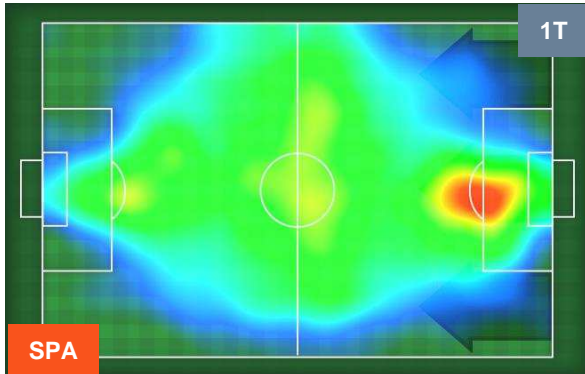

Jog-Run-Sprint (km 109.543)

25.695	74.564	9.284
--------	--------	-------

SPA 2

2 VER

HELLAS VERONA

HEATMAP

SPA 2

2 VER

HELLAS VERONA

POSIZIONI MEDIE

- Legenda:**
- 1ª Sostituzione ● Giocatore Entrato ● Giocatore Uscito
 - 2ª Sostituzione ● Giocatore Entrato ● Giocatore Uscito ■ Giocatore Entrato in sostituzione di ●
 - 3ª Sostituzione ● Giocatore Entrato ● Giocatore Uscito ■ Giocatore Entrato in sostituzione di ●