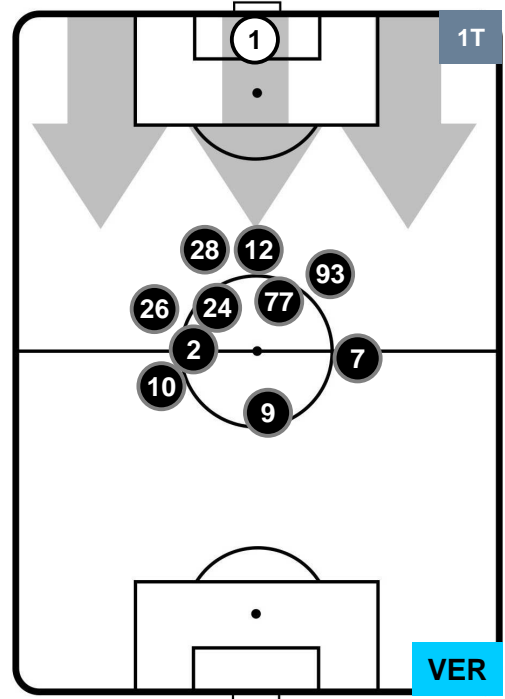

Jog-Run-Sprint (km 109.543)

25.695	74.564	9.284
--------	--------	-------

SPA 2

2 VER

HELLAS VERONA

HEATMAP

SPA 2

2 VER

HELLAS VERONA

POSIZIONI MEDIE

- Legenda:**
- 1ª Sostituzione ● Giocatore Entrato ● Giocatore Uscito
 - 2ª Sostituzione ● Giocatore Entrato ● Giocatore Uscito ■ Giocatore Entrato in sostituzione di ●
 - 3ª Sostituzione ● Giocatore Entrato ● Giocatore Uscito ■ Giocatore Entrato in sostituzione di ●