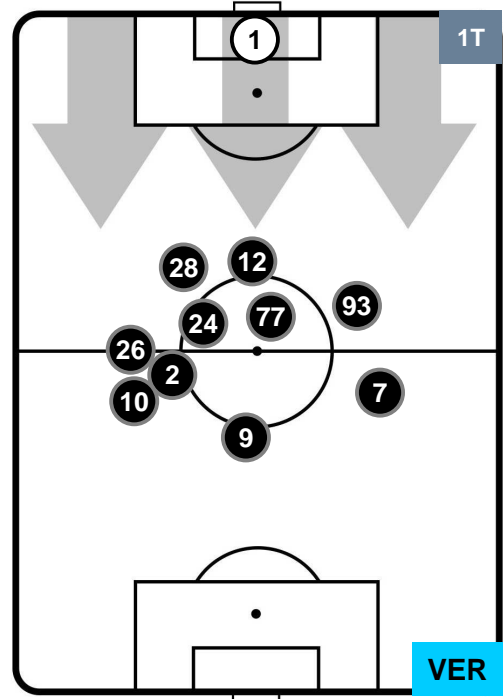

HELLAS VERONA

POSIZIONI MEDIE

- Legenda:**
- 1ª Sostituzione ● Giocatore Entrato ● Giocatore Uscito
 - 2ª Sostituzione ● Giocatore Entrato ● Giocatore Uscito ■ Giocatore Entrato in sostituzione di ●
 - 3ª Sostituzione ● Giocatore Entrato ● Giocatore Uscito ■ Giocatore Entrato in sostituzione di ●

SPA 2

2 VER

HELLAS VERONA

POSIZIONI MEDIE POSSESSO PALLA (proprio)

- Legenda:**
- 1ª Sostituzione ● Giocatore Entrato ● Giocatore Uscito
 - 2ª Sostituzione ● Giocatore Entrato ● Giocatore Uscito ■ Giocatore Entrato in sostituzione di ●
 - 3ª Sostituzione ● Giocatore Entrato ● Giocatore Uscito ■ Giocatore Entrato in sostituzione di ●