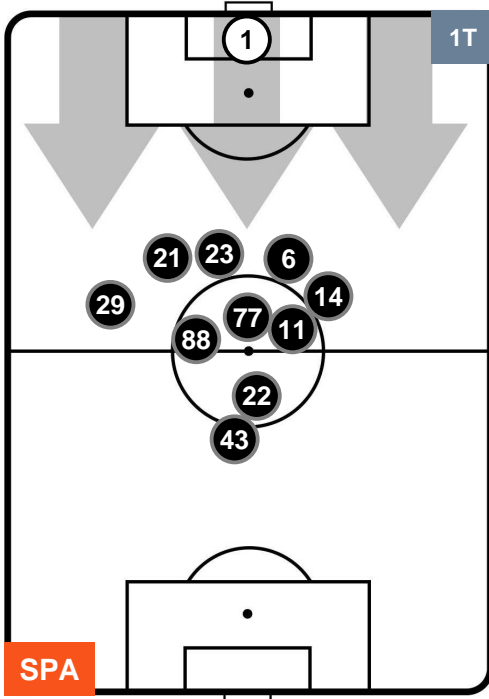

HELLAS VERONA

POSIZIONI MEDIE

- Legenda:**
- 1ª Sostituzione ● Giocatore Entrato ● Giocatore Uscito
 - 2ª Sostituzione ● Giocatore Entrato ● Giocatore Uscito ■ Giocatore Entrato in sostituzione di ●
 - 3ª Sostituzione ● Giocatore Entrato ● Giocatore Uscito ■ Giocatore Entrato in sostituzione di ●

SPA 2

2 VER

HELLAS VERONA

POSIZIONI MEDIE POSSESSO PALLA (proprio)

- Legenda:**
- 1ª Sostituzione ● Giocatore Entrato ● Giocatore Uscito
 - 2ª Sostituzione ● Giocatore Entrato ● Giocatore Uscito ■ Giocatore Entrato in sostituzione di ●
 - 3ª Sostituzione ● Giocatore Entrato ● Giocatore Uscito ■ Giocatore Entrato in sostituzione di ●

SPAL SPA 2 2 VER HELLAS VERONA

POSIZIONI MEDIE POSSESSO PALLA (avversario)

- Legenda:**
- 1ª Sostituzione Giocatore Entrato Giocatore Uscito
 - 2ª Sostituzione Giocatore Entrato Giocatore Uscito Giocatore Entrato in sostituzione di
 - 3ª Sostituzione Giocatore Entrato Giocatore Uscito Giocatore Entrato in sostituzione di