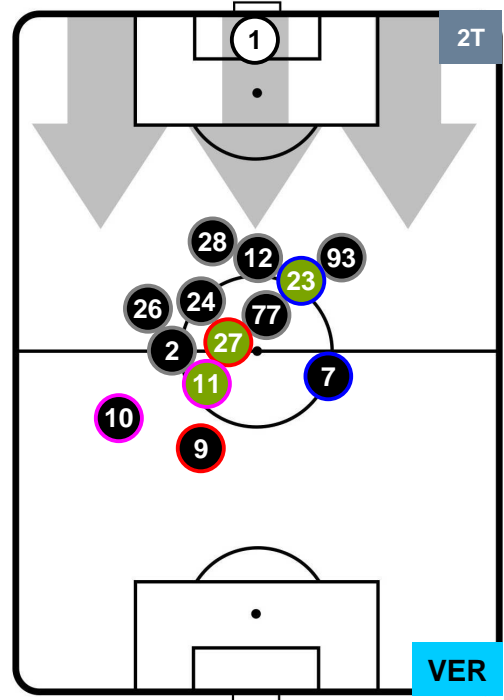

HELLAS VERONA

POSIZIONI MEDIE

- Legenda:**
- 1ª Sostituzione ● Giocatore Entrato ● Giocatore Uscito
 - 2ª Sostituzione ● Giocatore Entrato ● Giocatore Uscito ■ Giocatore Entrato in sostituzione di ●
 - 3ª Sostituzione ● Giocatore Entrato ● Giocatore Uscito ■ Giocatore Entrato in sostituzione di ●

SPA 2

2 VER

HELLAS VERONA

POSIZIONI MEDIE POSSESSO PALLA (proprio)

- Legenda:**
- 1ª Sostituzione ● Giocatore Entrato ● Giocatore Uscito
 - 2ª Sostituzione ● Giocatore Entrato ● Giocatore Uscito ■ Giocatore Entrato in sostituzione di ●
 - 3ª Sostituzione ● Giocatore Entrato ● Giocatore Uscito ■ Giocatore Entrato in sostituzione di ●