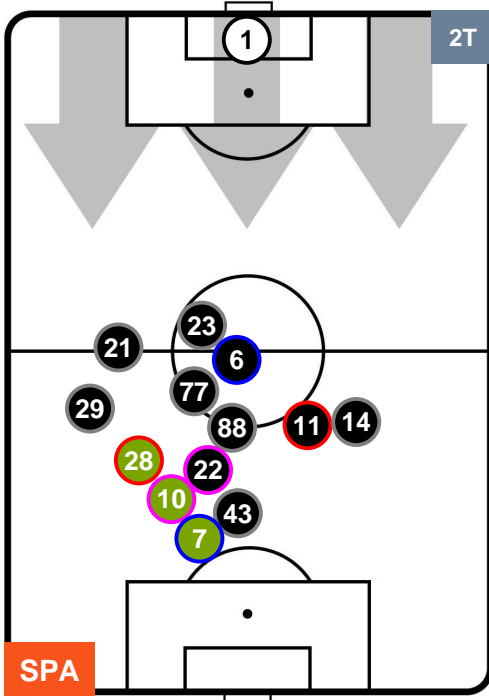

HELLAS VERONA

POSIZIONI MEDIE

- Legenda:**
- 1ª Sostituzione ● Giocatore Entrato ● Giocatore Uscito
 - 2ª Sostituzione ● Giocatore Entrato ● Giocatore Uscito ■ Giocatore Entrato in sostituzione di ●
 - 3ª Sostituzione ● Giocatore Entrato ● Giocatore Uscito ■ Giocatore Entrato in sostituzione di ●

SPA 2

2 VER

HELLAS VERONA

POSIZIONI MEDIE POSSESSO PALLA (proprio)

- Legenda:**
- 1ª Sostituzione ● Giocatore Entrato ● Giocatore Uscito
 - 2ª Sostituzione ● Giocatore Entrato ● Giocatore Uscito ■ Giocatore Entrato in sostituzione di ●
 - 3ª Sostituzione ● Giocatore Entrato ● Giocatore Uscito ■ Giocatore Entrato in sostituzione di ●