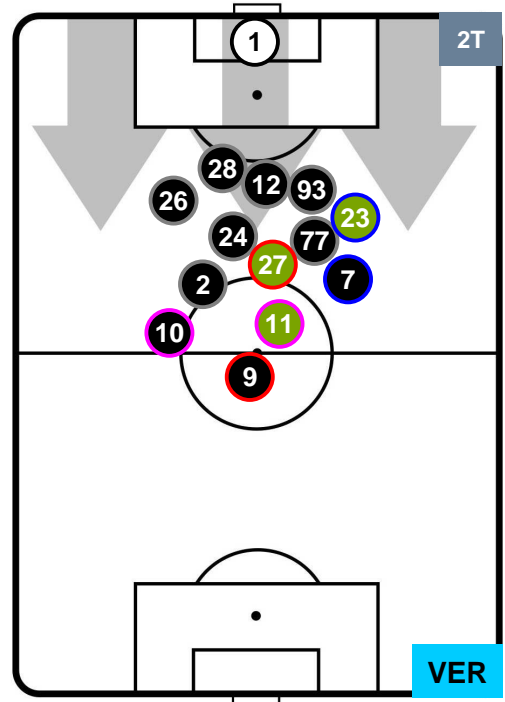

HELLAS VERONA

POSIZIONI MEDIE

- Legenda:**
- 1ª Sostituzione ● Giocatore Entrato ● Giocatore Uscito
 - 2ª Sostituzione ● Giocatore Entrato ● Giocatore Uscito ■ Giocatore Entrato in sostituzione di ●
 - 3ª Sostituzione ● Giocatore Entrato ● Giocatore Uscito ■ Giocatore Entrato in sostituzione di ●

SPA 2

2 VER

HELLAS VERONA

POSIZIONI MEDIE POSSESSO PALLA (proprio)

- Legenda:**
- 1ª Sostituzione ● Giocatore Entrato ● Giocatore Uscito
 - 2ª Sostituzione ● Giocatore Entrato ● Giocatore Uscito ■ Giocatore Entrato in sostituzione di ●
 - 3ª Sostituzione ● Giocatore Entrato ● Giocatore Uscito ■ Giocatore Entrato in sostituzione di ●

SPAL SPA 2 2 VER HELLAS VERONA

POSIZIONI MEDIE POSSESSO PALLA (avversario)

- Legenda:**
- 1ª Sostituzione Giocatore Entrato Giocatore Uscito
 - 2ª Sostituzione Giocatore Entrato Giocatore Uscito Giocatore Entrato in sostituzione di
 - 3ª Sostituzione Giocatore Entrato Giocatore Uscito Giocatore Entrato in sostituzione di