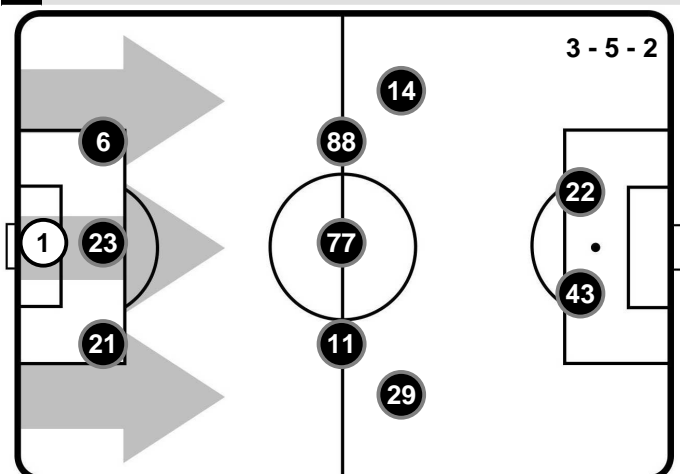

SPA 2

2 VER

HELLAS VERONA

FORMAZIONI

SPAL

- 1 ALFRED GOMIS (P)
- 21 BARTOSZ SALAMON
- 23 FRANCESCO VICARI
- 6 MICHELE CREMONESI
- 29 MANUEL LAZZARI
- 11 LUCA RIZZO
- 77 FEDERICO VIVIANI
- 88 ALBERTO GRASSI
- 14 FEDERICO MATTIELLO
- 43 ALBERTO PALOSCHI
- 22 MARCO BORRIELLO