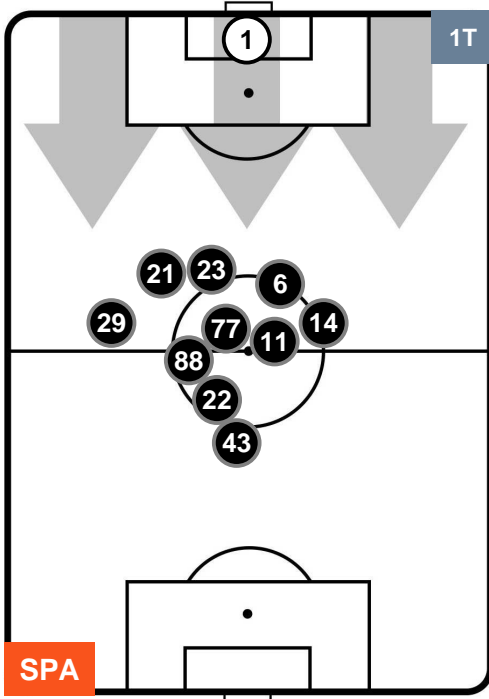

Jog-Run-Sprint (km 109.543)

25.695	74.564	9.284
--------	--------	-------

SPA 2

2 VER

HELLAS VERONA

HEATMAP

SPA 2

2 VER

HELLAS VERONA

POSIZIONI MEDIE

- Legenda:**
- 1ª Sostituzione ● Giocatore Entrato ● Giocatore Uscito
 - 2ª Sostituzione ● Giocatore Entrato ● Giocatore Uscito ■ Giocatore Entrato in sostituzione di ●
 - 3ª Sostituzione ● Giocatore Entrato ● Giocatore Uscito ■ Giocatore Entrato in sostituzione di ●