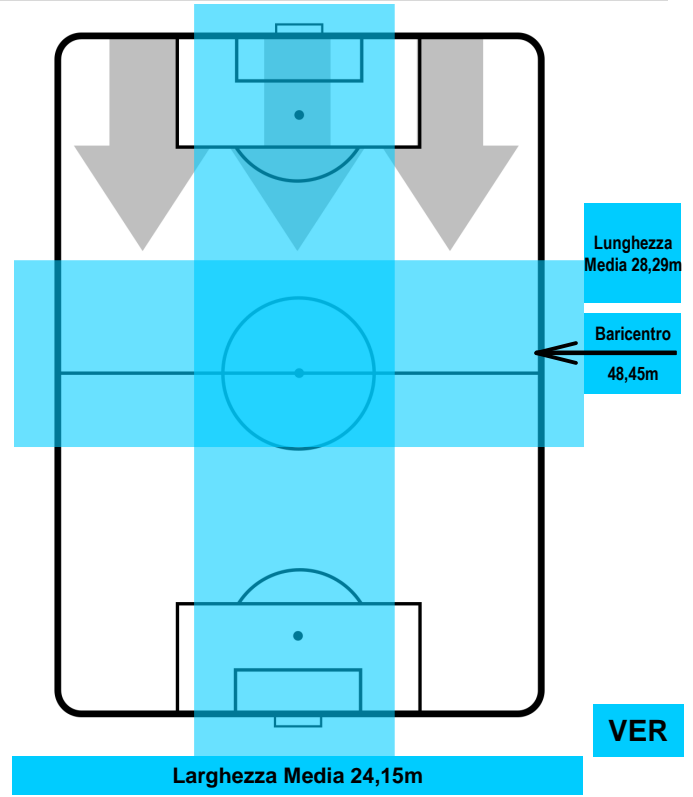

SPA 2

2 VER

HELLAS VERONA

BARICENTRO