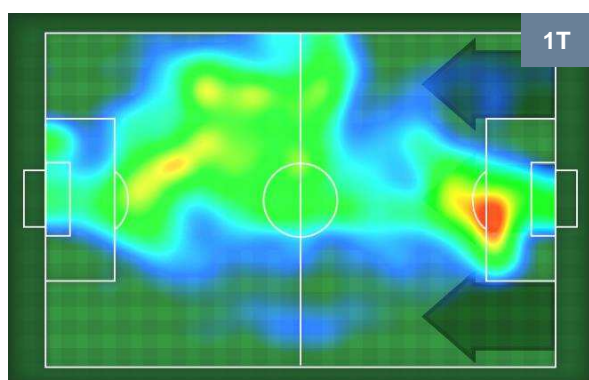

SPA 2

2 VER

HELLAS VERONA

MVP (Most Valuable Player)

ALBERTO GRASSI		88
SPAL	SPA	
Ruolo:	Centrocampista	
Altezza:	1,83m	
Peso:	75 Kg	
Data Nascita:	07/03/1995	
Nazionalità:	ITA	
Jog 18% - Run 72% - Sprint 10% Km 12.697		
2.326	9.096	1.275
Statistiche		
Occasioni da gol	3	
Totale tiri	3	
Tiri in porta (Gol)	3(0)	
Azioni attacco	5	
Palle recuperate	3	
Falli subiti	4	
Minuti giocati	95'	

ALESSIO CERCI		10
HELLAS VERONA	VER	
Ruolo:	Attaccante	
Altezza:	1,78m	
Peso:	78 Kg	
Data Nascita:	23/07/1987	
Nazionalità:	ITA	
Jog 27% - Run 61% - Sprint 12% Km 8.332		
2.284	5.097	0.951
Statistiche		
Gol	1	
Occasioni da gol	2	
Totale tiri	3	
Tiri in porta (Gol)	3(1)	
Azioni attacco	3	
Cross	1	
Palle recuperate	1	
Falli subiti	1	
Minuti giocati	74'	

HeatMap