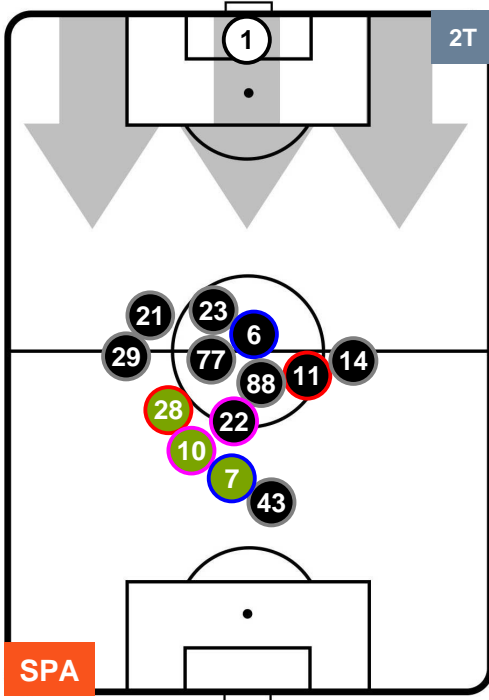

Jog-Run-Sprint (km 109.543)

25.695	74.564	9.284
--------	--------	-------

SPA 2

2 VER

HELLAS VERONA

HEATMAP

SPA 2

2 VER

HELLAS VERONA

POSIZIONI MEDIE

- Legenda:**
- 1ª Sostituzione ● Giocatore Entrato ● Giocatore Uscito
 - 2ª Sostituzione ● Giocatore Entrato ● Giocatore Uscito ■ Giocatore Entrato in sostituzione di ●
 - 3ª Sostituzione ● Giocatore Entrato ● Giocatore Uscito ■ Giocatore Entrato in sostituzione di ●