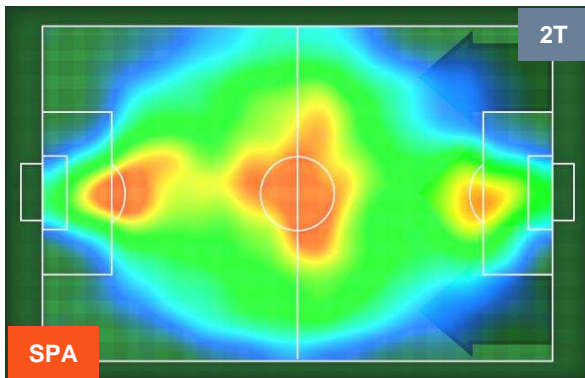

Jog-Run-Sprint (km 109.543)

25.695	74.564	9.284
--------	--------	-------

SPA 2

2 VER

HELLAS VERONA

HEATMAP

SPA 2

2 VER

HELLAS VERONA

POSIZIONI MEDIE

- Legenda:**
- 1ª Sostituzione ● Giocatore Entrato ● Giocatore Uscito
 - 2ª Sostituzione ● Giocatore Entrato ● Giocatore Uscito ■ Giocatore Entrato in sostituzione di ●
 - 3ª Sostituzione ● Giocatore Entrato ● Giocatore Uscito ■ Giocatore Entrato in sostituzione di ●