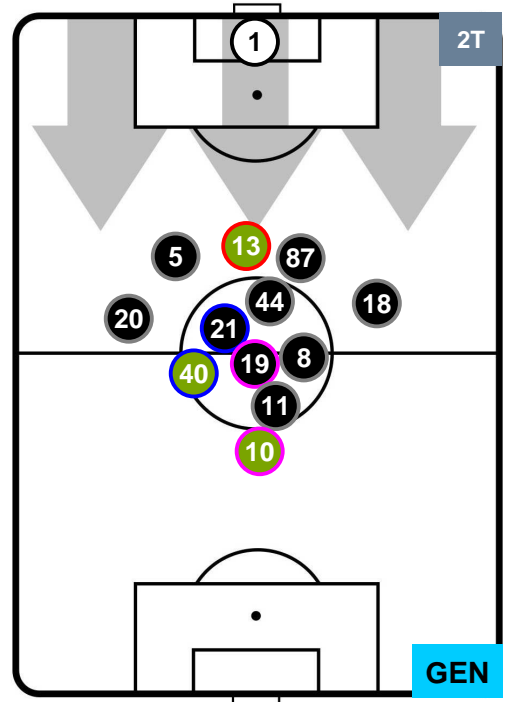

FIORENTINA

FIO 0

0 GEN

GENOA

POSIZIONI MEDIE

- Legenda:**
- 1ª Sostituzione ● Giocatore Entrato ● Giocatore Uscito
 - 2ª Sostituzione ● Giocatore Entrato ● Giocatore Uscito ■ Giocatore Entrato in sostituzione di ●
 - 3ª Sostituzione ● Giocatore Entrato ● Giocatore Uscito ■ Giocatore Entrato in sostituzione di ●

FIORENTINA

FIO 0

0 GEN

GENOA

POSIZIONI MEDIE POSSESSO PALLA (proprio)

- Legenda:**
- 1ª Sostituzione ● Giocatore Entrato ● Giocatore Uscito
 - 2ª Sostituzione ● Giocatore Entrato ● Giocatore Uscito Giocatore Entrato in sostituzione di ●
 - 3ª Sostituzione ● Giocatore Entrato ● Giocatore Uscito Giocatore Entrato in sostituzione di ●