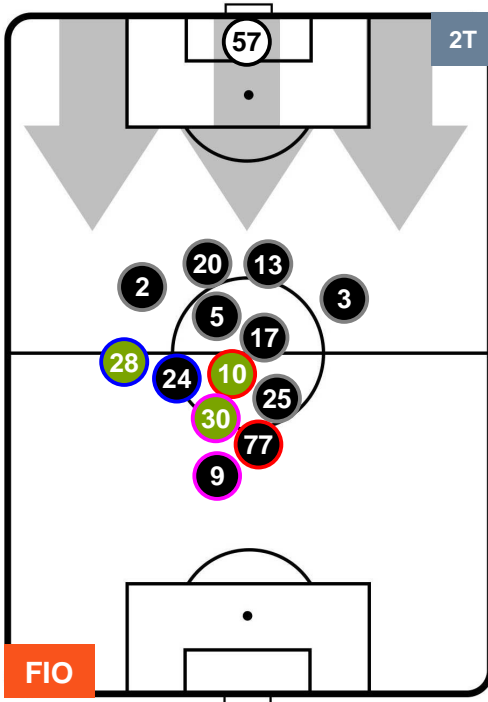

FIORENTINA

FIO 0

0 GEN

GENOA

POSIZIONI MEDIE POSSESSO PALLA (proprio)

- Legenda:**
- 1ª Sostituzione ● Giocatore Entrato ● Giocatore Uscito
 - 2ª Sostituzione ● Giocatore Entrato ● Giocatore Uscito Giocatore Entrato in sostituzione di ●
 - 3ª Sostituzione ● Giocatore Entrato ● Giocatore Uscito Giocatore Entrato in sostituzione di ●

FIORENTINA

FIO 0

0 GEN

GENOA

POSIZIONI MEDIE POSSESSO PALLA (avversario)

- Legenda:**
- 1ª Sostituzione ● Giocatore Entrato ● Giocatore Uscito
 - 2ª Sostituzione ● Giocatore Entrato ● Giocatore Uscito ■ Giocatore Entrato in sostituzione di ●
 - 3ª Sostituzione ● Giocatore Entrato ● Giocatore Uscito ■ Giocatore Entrato in sostituzione di ●