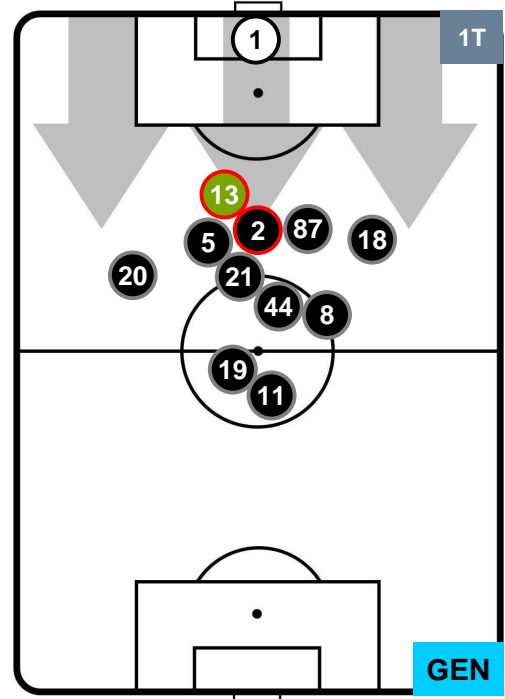

FIORENTINA

FIO 0

0 GEN

GENOA

POSIZIONI MEDIE POSSESSO PALLA (proprio)

- Legenda:**
- 1ª Sostituzione ● Giocatore Entrato ● Giocatore Uscito
 - 2ª Sostituzione ● Giocatore Entrato ● Giocatore Uscito Giocatore Entrato in sostituzione di ●
 - 3ª Sostituzione ● Giocatore Entrato ● Giocatore Uscito Giocatore Entrato in sostituzione di ●

FIORENTINA

FIO 0

0 GEN

GENOA

POSIZIONI MEDIE POSSESSO PALLA (avversario)

- Legenda:**
- 1ª Sostituzione ● Giocatore Entrato ● Giocatore Uscito
 - 2ª Sostituzione ● Giocatore Entrato ● Giocatore Uscito ■ Giocatore Entrato in sostituzione di ●
 - 3ª Sostituzione ● Giocatore Entrato ● Giocatore Uscito ■ Giocatore Entrato in sostituzione di ●