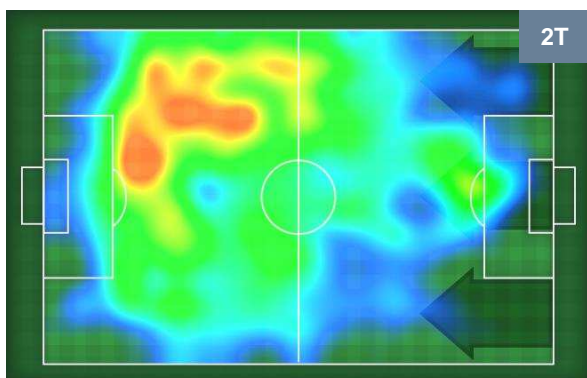

FIORENTINA

FIO 0

0 GEN

GENOA

MVP (Most Valuable Player)

FEDERICO CHIESA		25
FIORENTINA		FIO
Ruolo:	Attaccante	
Altezza:	1,75m	
Peso:	70 Kg	
Data Nascita:	25/10/1997	
Nazionalità:	ITA	
Jog 29% - Run 60% - Sprint 11% Km 10.071		
2.968	6.073	1.03
Statistiche		
Occasioni da gol	2	
Totale tiri	3	
Tiri in porta (Gol)	2(0)	
Assist	1	
Azioni attacco	9	
Cross	5	
Palle recuperate	3	
Falli subiti	3	
Minuti giocati	95'	
HeatMap		

ADEL TAARABT		11
GENOA		GEN
Ruolo:	Centrocampista	
Altezza:	1,85m	
Peso:	80 Kg	
Data Nascita:	24/05/1989	
Nazionalità:	MAR	
Jog 26% - Run 66% - Sprint 8% Km 11.167		
2.897	7.385	0.885
Statistiche		
Occasioni da gol	1	
Totale tiri	2	
Tiri in porta (Gol)	1(0)	
Azioni attacco	3	
Cross	1	
Palle recuperate	2	
Falli subiti	4	
Minuti giocati	95'	
HeatMap