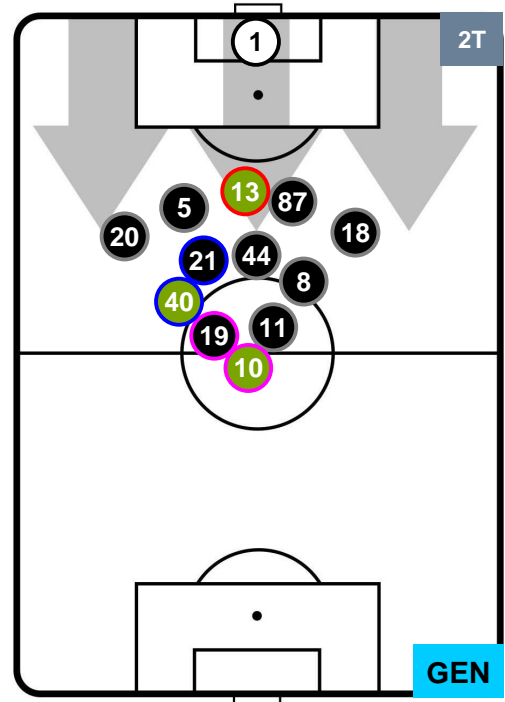

FIORENTINA

FIO 0

0 GEN

GENOA

POSIZIONI MEDIE POSSESSO PALLA (proprio)

- Legenda:**
- 1ª Sostituzione ● Giocatore Entrato ● Giocatore Uscito
 - 2ª Sostituzione ● Giocatore Entrato ● Giocatore Uscito Giocatore Entrato in sostituzione di ●
 - 3ª Sostituzione ● Giocatore Entrato ● Giocatore Uscito Giocatore Entrato in sostituzione di ●

FIORENTINA

FIO 0

0 GEN

GENOA

POSIZIONI MEDIE POSSESSO PALLA (avversario)

- Legenda:**
- 1ª Sostituzione ● Giocatore Entrato ● Giocatore Uscito
 - 2ª Sostituzione ● Giocatore Entrato ● Giocatore Uscito ■ Giocatore Entrato in sostituzione di ●
 - 3ª Sostituzione ● Giocatore Entrato ● Giocatore Uscito ■ Giocatore Entrato in sostituzione di ●