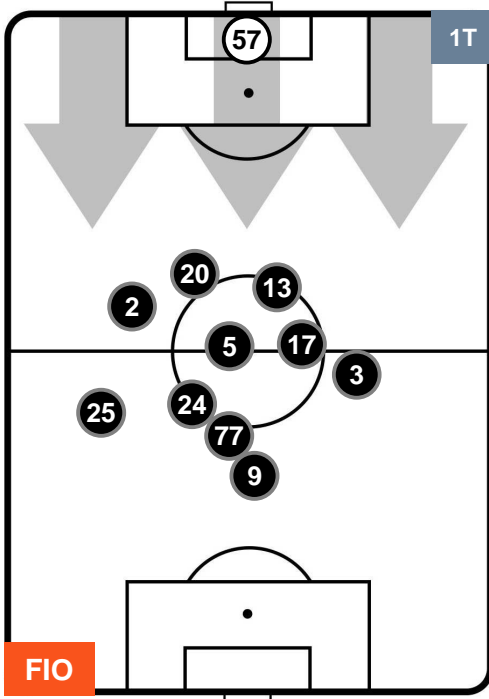

FIORENTINA

FIO 0

0 GEN

GENOA

POSIZIONI MEDIE

- Legenda:**
- 1ª Sostituzione ● Giocatore Entrato ● Giocatore Uscito
 - 2ª Sostituzione ● Giocatore Entrato ● Giocatore Uscito ■ Giocatore Entrato in sostituzione di ●
 - 3ª Sostituzione ● Giocatore Entrato ● Giocatore Uscito ■ Giocatore Entrato in sostituzione di ●

FIORENTINA

FIO 0

0 GEN

GENOA

POSIZIONI MEDIE POSSESSO PALLA (proprio)

- Legenda:**
- 1ª Sostituzione ● Giocatore Entrato ● Giocatore Uscito
 - 2ª Sostituzione ● Giocatore Entrato ● Giocatore Uscito Giocatore Entrato in sostituzione di ●
 - 3ª Sostituzione ● Giocatore Entrato ● Giocatore Uscito Giocatore Entrato in sostituzione di ●

FIORENTINA

FIO 0

0 GEN

GENOA

POSIZIONI MEDIE POSSESSO PALLA (avversario)

- Legenda:**
- 1ª Sostituzione ● Giocatore Entrato ● Giocatore Uscito
 - 2ª Sostituzione ● Giocatore Entrato ● Giocatore Uscito ■ Giocatore Entrato in sostituzione di ●
 - 3ª Sostituzione ● Giocatore Entrato ● Giocatore Uscito ■ Giocatore Entrato in sostituzione di ●