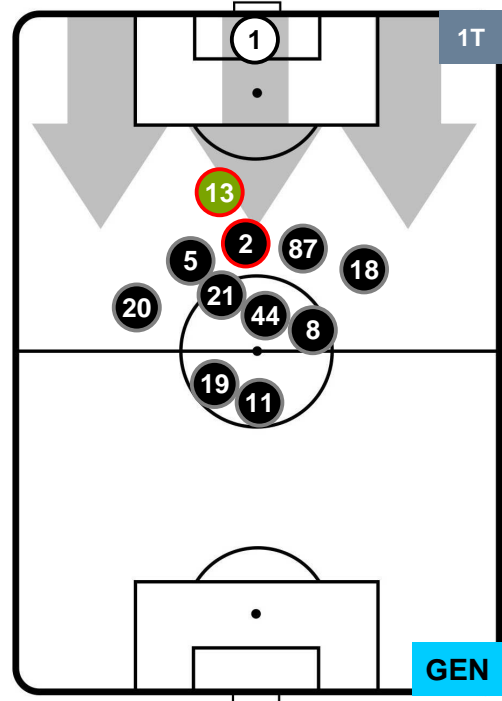

FIORENTINA

FIO 0

0 GEN

GENOA

POSIZIONI MEDIE

- Legenda:**
- 1ª Sostituzione ● Giocatore Entrato ● Giocatore Uscito
 - 2ª Sostituzione ● Giocatore Entrato ● Giocatore Uscito ■ Giocatore Entrato in sostituzione di ●
 - 3ª Sostituzione ● Giocatore Entrato ● Giocatore Uscito ■ Giocatore Entrato in sostituzione di ●

FIORENTINA

FIO 0

0 GEN

GENOA

POSIZIONI MEDIE POSSESSO PALLA (proprio)

- Legenda:**
- 1ª Sostituzione ● Giocatore Entrato ● Giocatore Uscito
 - 2ª Sostituzione ● Giocatore Entrato ● Giocatore Uscito Giocatore Entrato in sostituzione di ●
 - 3ª Sostituzione ● Giocatore Entrato ● Giocatore Uscito Giocatore Entrato in sostituzione di ●