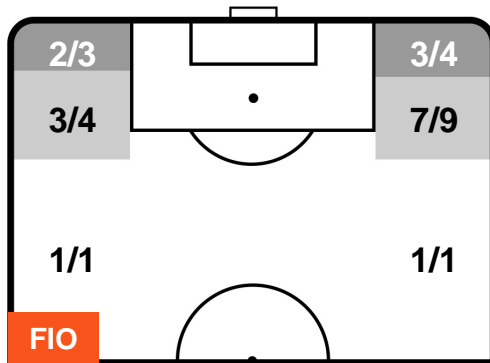

0 GEN

GENOA

ZONE DI TIRO

0	Gol	0
7	In porta	3
14	Fuori Porta	3

CROSS IN GIOCO

PALLE RECUPERATE

FIORENTINA

FIO 0