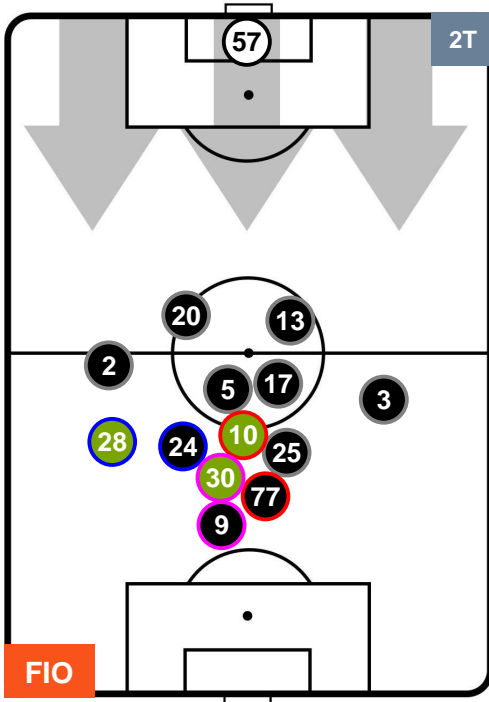

FIORENTINA

FIO 0

0 GEN

GENOA

POSIZIONI MEDIE

- Legenda:**
- 1ª Sostituzione ● Giocatore Entrato ● Giocatore Uscito
 - 2ª Sostituzione ● Giocatore Entrato ● Giocatore Uscito ■ Giocatore Entrato in sostituzione di ●
 - 3ª Sostituzione ● Giocatore Entrato ● Giocatore Uscito ■ Giocatore Entrato in sostituzione di ●

FIORENTINA

FIO 0

0 GEN

GENOA

POSIZIONI MEDIE POSSESSO PALLA (proprio)

- Legenda:**
- 1ª Sostituzione ● Giocatore Entrato ● Giocatore Uscito
 - 2ª Sostituzione ● Giocatore Entrato ● Giocatore Uscito Giocatore Entrato in sostituzione di ●
 - 3ª Sostituzione ● Giocatore Entrato ● Giocatore Uscito Giocatore Entrato in sostituzione di ●

FIORENTINA

FIO 0

0 GEN

GENOA

POSIZIONI MEDIE POSSESSO PALLA (avversario)

- Legenda:**
- 1ª Sostituzione ● Giocatore Entrato ● Giocatore Uscito
 - 2ª Sostituzione ● Giocatore Entrato ● Giocatore Uscito ■ Giocatore Entrato in sostituzione di ●
 - 3ª Sostituzione ● Giocatore Entrato ● Giocatore Uscito ■ Giocatore Entrato in sostituzione di ●