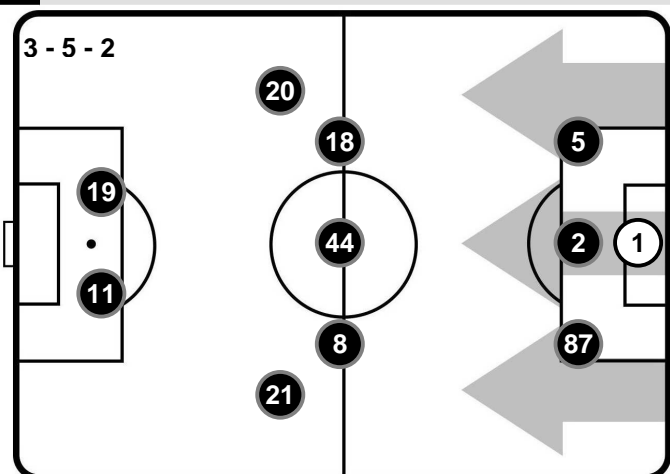

SALVATORE LONGO

MAURO GALETTO

JUAN LUCA SACCHI

PAOLO VALERI

ANTONIO RAPUANO

GENOA

- 1 MATTIA PERIN (P)
- 5 ARMANDO IZZO
- 2 NICOLAS SPOLLI
- 87 ERVIN ZUKANOVIC
- 20 ALEANDRO ROSI
- 18 FRANCESCO MIGLIORE
- 44 MIGUEL VELOSO
- 8 ANDREA BERTOLACCI
- 21 PETAR BRLEK
- 19 GORAN PANDEV
- 11 ADEL TAARABT