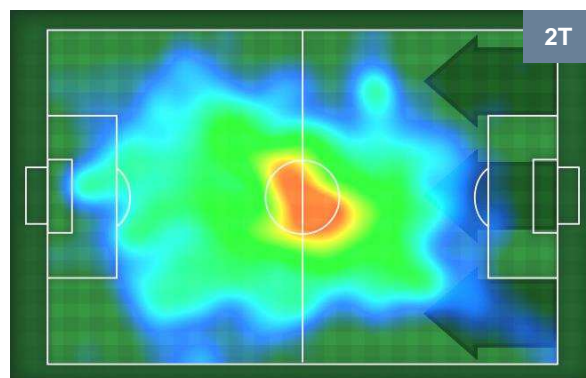

FIORENTINA

FIO 0

0 GEN

GENOA

MVP (Most Valuable Player)

FEDERICO CHIESA		25
FIORENTINA		FIO
Ruolo:	Attaccante	
Altezza:	1,75m	
Peso:	70 Kg	
Data Nascita:	25/10/1997	
Nazionalità:	ITA	
Jog 29% - Run 60% - Sprint 11% Km 10.071		
2.968	6.073	1.03
Statistiche		
Occasioni da gol	2	
Totale tiri	3	
Tiri in porta (Gol)	2(0)	
Assist	1	
Azioni attacco	9	
Cross	5	
Palle recuperate	3	
Falli subiti	3	
Minuti giocati	95'	
HeatMap		

ADEL TAARABT		11
GENOA		GEN
Ruolo:	Centrocampista	
Altezza:	1,85m	
Peso:	80 Kg	
Data Nascita:	24/05/1989	
Nazionalità:	MAR	
Jog 26% - Run 66% - Sprint 8% Km 11.167		
2.897	7.385	0.885
Statistiche		
Occasioni da gol	1	
Totale tiri	2	
Tiri in porta (Gol)	1(0)	
Azioni attacco	3	
Cross	1	
Palle recuperate	2	
Falli subiti	4	
Minuti giocati	95'	
HeatMap