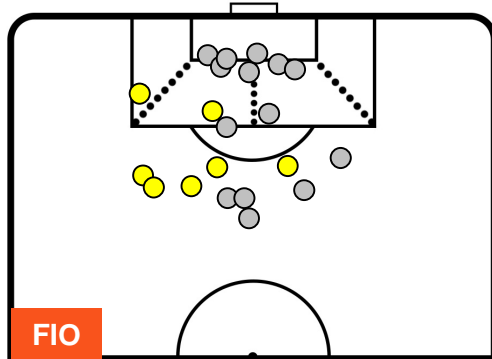

FIORENTINA

FIO 0

0 GEN

GENOA

POSIZIONI MEDIE POSSESSO PALLA (avversario)

- Legenda:**
- 1ª Sostituzione ● Giocatore Entrato ● Giocatore Uscito
 - 2ª Sostituzione ● Giocatore Entrato ● Giocatore Uscito ■ Giocatore Entrato in sostituzione di ●
 - 3ª Sostituzione ● Giocatore Entrato ● Giocatore Uscito ■ Giocatore Entrato in sostituzione di ●

FIORENTINA

FIO 0

0 GEN

GENOA

BARICENTRO

BILANCIAMENTO OFFENSIVO

FIORENTINA

FIO 0

0 GEN

GENOA

ZONE DI TIRO

0	Gol	0
7	In porta	3
14	Fuori Porta	3

CROSS IN GIOCO

PALLE RECUPERATE

FIORENTINA

FIO 0