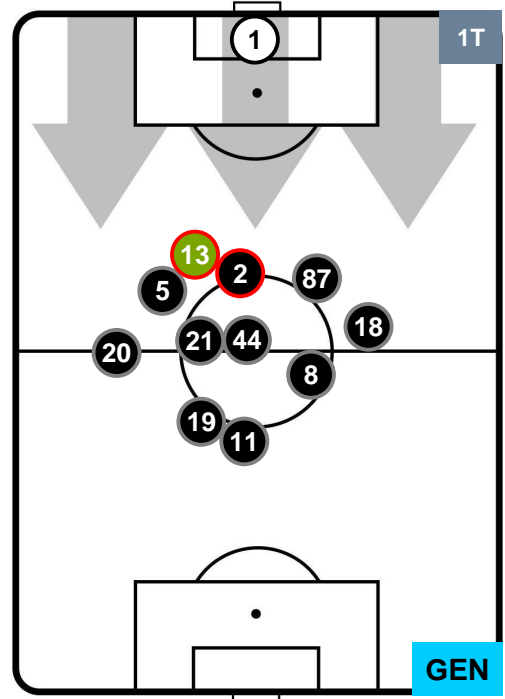

FIORENTINA

FIO 0

0 GEN

GENOA

POSIZIONI MEDIE

- Legenda:**
- 1ª Sostituzione ● Giocatore Entrato ● Giocatore Uscito
 - 2ª Sostituzione ● Giocatore Entrato ● Giocatore Uscito ■ Giocatore Entrato in sostituzione di ●
 - 3ª Sostituzione ● Giocatore Entrato ● Giocatore Uscito ■ Giocatore Entrato in sostituzione di ●

FIORENTINA

FIO 0

0 GEN

GENOA

POSIZIONI MEDIE POSSESSO PALLA (proprio)

- Legenda:**
- 1ª Sostituzione ● Giocatore Entrato ● Giocatore Uscito
 - 2ª Sostituzione ● Giocatore Entrato ● Giocatore Uscito Giocatore Entrato in sostituzione di ●
 - 3ª Sostituzione ● Giocatore Entrato ● Giocatore Uscito Giocatore Entrato in sostituzione di ●

FIORENTINA

FIO 0

0 GEN

GENOA

POSIZIONI MEDIE POSSESSO PALLA (avversario)

- Legenda:**
- 1ª Sostituzione ● Giocatore Entrato ● Giocatore Uscito
 - 2ª Sostituzione ● Giocatore Entrato ● Giocatore Uscito ■ Giocatore Entrato in sostituzione di ●
 - 3ª Sostituzione ● Giocatore Entrato ● Giocatore Uscito ■ Giocatore Entrato in sostituzione di ●