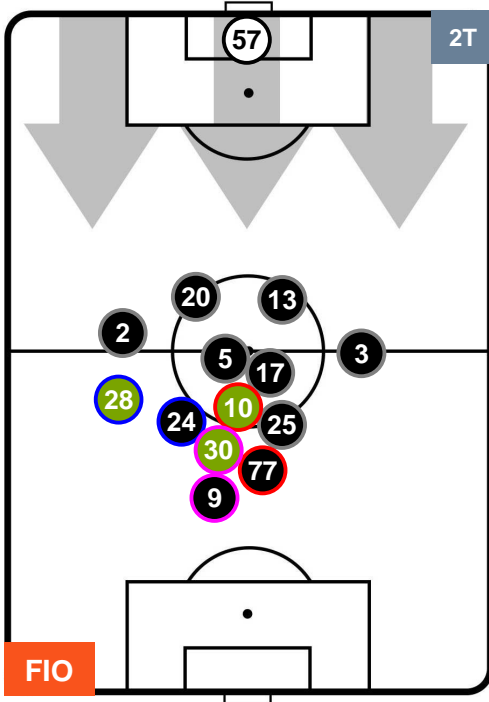

FIORENTINA

FIO 0

0 GEN

GENOA

POSIZIONI MEDIE

- Legenda:**
- 1ª Sostituzione ● Giocatore Entrato ● Giocatore Uscito
 - 2ª Sostituzione ● Giocatore Entrato ● Giocatore Uscito ■ Giocatore Entrato in sostituzione di ●
 - 3ª Sostituzione ● Giocatore Entrato ● Giocatore Uscito ■ Giocatore Entrato in sostituzione di ●

FIORENTINA

FIO 0

0 GEN

GENOA

POSIZIONI MEDIE POSSESSO PALLA (proprio)

- Legenda:**
- 1ª Sostituzione ● Giocatore Entrato ● Giocatore Uscito
 - 2ª Sostituzione ● Giocatore Entrato ● Giocatore Uscito Giocatore Entrato in sostituzione di ●
 - 3ª Sostituzione ● Giocatore Entrato ● Giocatore Uscito Giocatore Entrato in sostituzione di ●