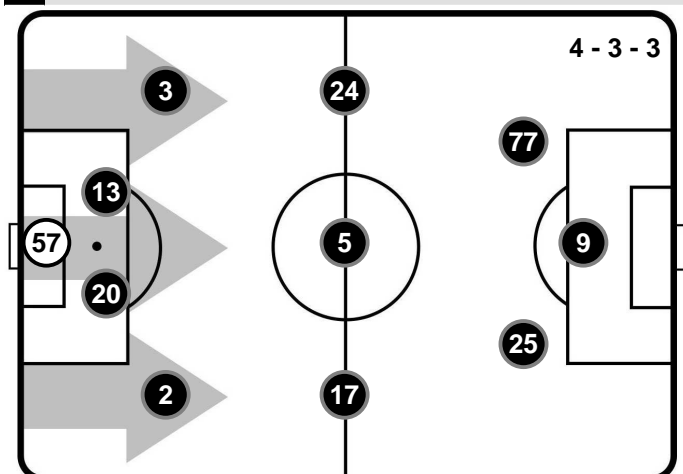

FIORENTINA

FIO 0

0 GEN

GENOA

FORMAZIONI

FIORENTINA

- 57 MARCO SPORTIELLO (P)
- 2 VINCENT LAURINI
- 20 GERMAN PEZZELLA
- 13 DAVIDE ASTORI
- 3 CRISTIANO BIRAGHI
- 17 JORDAN VERETOUT
- 5 MILAN BADELJ
- 24 MARCO BENASSI
- 25 FEDERICO CHIESA
- 9 GIOVANNI SIMEONE
- 77 CYRIL THEREAU