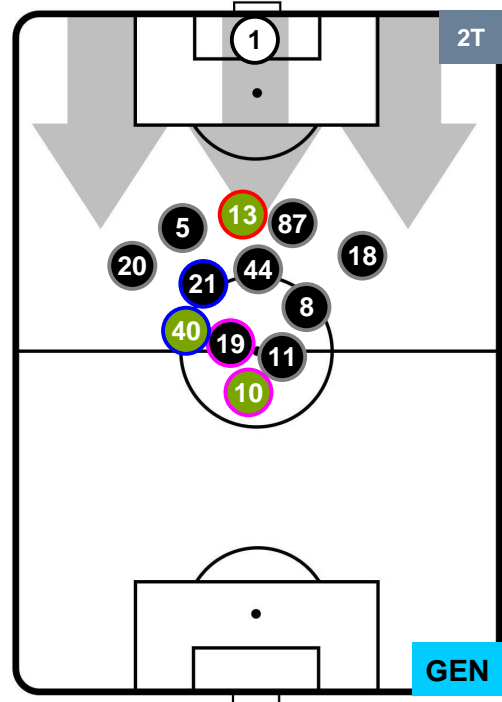

FIORENTINA

FIO 0

0 GEN

GENOA

POSIZIONI MEDIE

- Legenda:**
- 1ª Sostituzione ● Giocatore Entrato ● Giocatore Uscito
 - 2ª Sostituzione ● Giocatore Entrato ● Giocatore Uscito ■ Giocatore Entrato in sostituzione di ●
 - 3ª Sostituzione ● Giocatore Entrato ● Giocatore Uscito ■ Giocatore Entrato in sostituzione di ●

FIORENTINA

FIO 0

0 GEN

GENOA

POSIZIONI MEDIE POSSESSO PALLA (proprio)

- Legenda:**
- 1ª Sostituzione ● Giocatore Entrato ● Giocatore Uscito
 - 2ª Sostituzione ● Giocatore Entrato ● Giocatore Uscito Giocatore Entrato in sostituzione di ●
 - 3ª Sostituzione ● Giocatore Entrato ● Giocatore Uscito Giocatore Entrato in sostituzione di ●