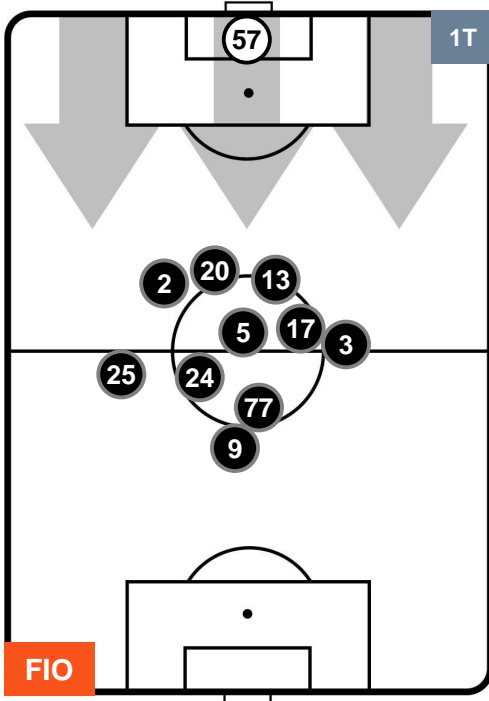

FIORENTINA

FIO 0

0 GEN

GENOA

POSIZIONI MEDIE

- Legenda:**
- 1ª Sostituzione ● Giocatore Entrato ● Giocatore Uscito
 - 2ª Sostituzione ● Giocatore Entrato ● Giocatore Uscito ■ Giocatore Entrato in sostituzione di ●
 - 3ª Sostituzione ● Giocatore Entrato ● Giocatore Uscito ■ Giocatore Entrato in sostituzione di ●

FIORENTINA

FIO 0

0 GEN

GENOA

POSIZIONI MEDIE POSSESSO PALLA (proprio)

- Legenda:**
- 1ª Sostituzione ● Giocatore Entrato ● Giocatore Uscito
 - 2ª Sostituzione ● Giocatore Entrato ● Giocatore Uscito Giocatore Entrato in sostituzione di ●
 - 3ª Sostituzione ● Giocatore Entrato ● Giocatore Uscito Giocatore Entrato in sostituzione di ●