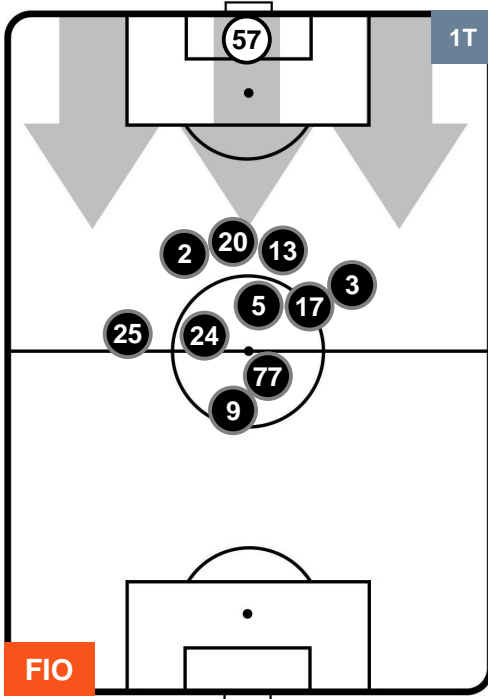

FIORENTINA

FIO 0

0 GEN

GENOA

POSIZIONI MEDIE POSSESSO PALLA (proprio)

- Legenda:**
- 1ª Sostituzione ● Giocatore Entrato ● Giocatore Uscito
 - 2ª Sostituzione ● Giocatore Entrato ● Giocatore Uscito Giocatore Entrato in sostituzione di ●
 - 3ª Sostituzione ● Giocatore Entrato ● Giocatore Uscito Giocatore Entrato in sostituzione di ●

FIORENTINA

FIO 0

0 GEN

GENOA

POSIZIONI MEDIE POSSESSO PALLA (avversario)

- Legenda:**
- 1ª Sostituzione ● Giocatore Entrato ● Giocatore Uscito
 - 2ª Sostituzione ● Giocatore Entrato ● Giocatore Uscito ■ Giocatore Entrato in sostituzione di ●
 - 3ª Sostituzione ● Giocatore Entrato ● Giocatore Uscito ■ Giocatore Entrato in sostituzione di ●