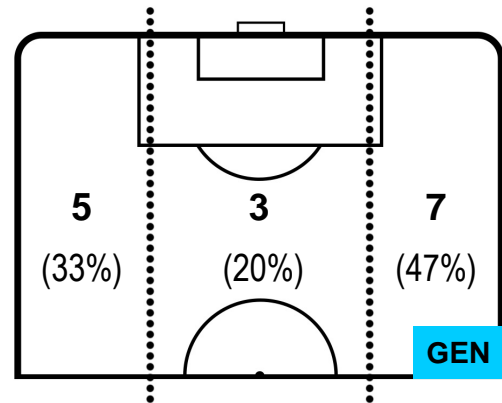

BILANCIAMENTO OFFENSIVO