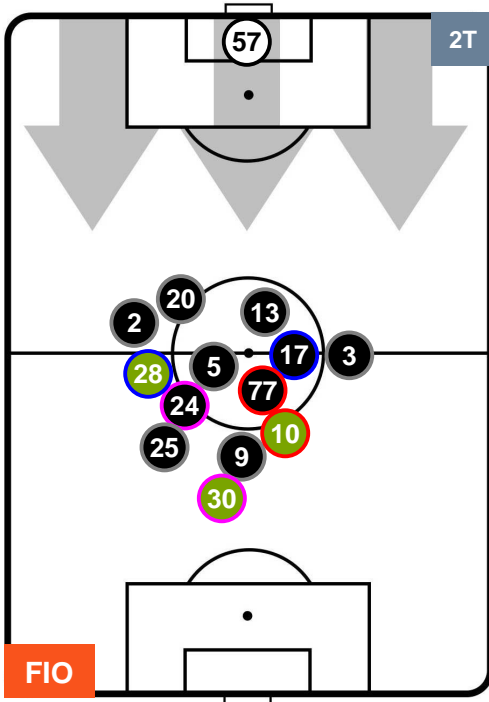

FIORENTINA

FIO 1

1 INT

INTER

POSIZIONI MEDIE

1. **Legenda:**
2. 1ª Sostituzione   ● Giocatore Entrato   ● Giocatore Uscito
   - 2ª Sostituzione   ● Giocatore Entrato   ● Giocatore Uscito   ■ Giocatore Entrato in sostituzione di ●
   - 3ª Sostituzione   ● Giocatore Entrato   ● Giocatore Uscito   ■ Giocatore Entrato in sostituzione di ●