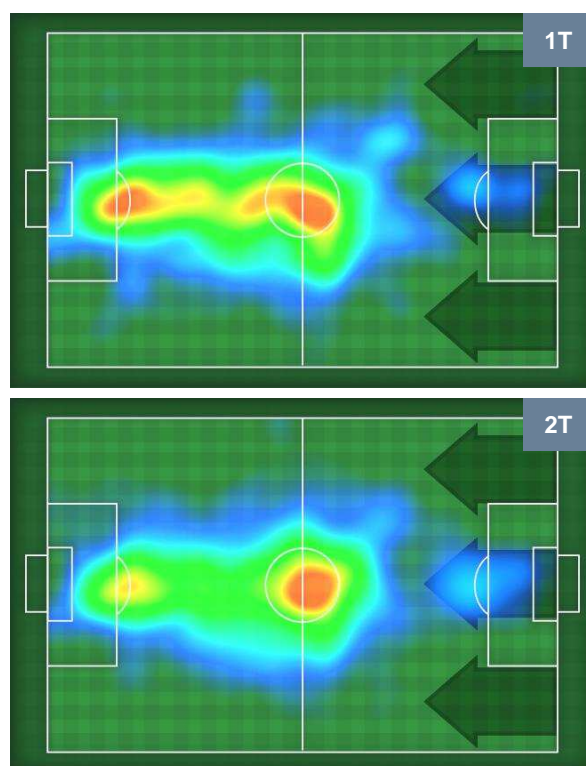

FIORENTINA

FIO 1

1 INT

INTER

MVP (Most Valuable Player)

GIOVANNI SIMEONE		9
FIORENTINA		FIO
Ruolo:	Attaccante	
Altezza:	1,8m	
Peso:	81 Kg	
Data Nascita:	05/07/1995	
Nazionalità:	ARG	
Jog 25% - Run 64% - Sprint 11% Km 11.935		
2.987	7.622	1.326
Statistiche		
Gol	1	
Occasioni da gol	4	
Totale tiri	5	
Tiri in porta (Gol)	1(1)	
Azioni attacco	6	
Palle recuperate	2	
Minuti giocati	96'	

MAURO ICARDI		9
INTER		INT
Ruolo:	Attaccante	
Altezza:	1,81m	
Peso:	75 Kg	
Data Nascita:	19/02/1993	
Nazionalità:	ARG	
Jog 28% - Run 61% - Sprint 11% Km 10.948		
3.117	6.659	1.172
Statistiche		
Gol	1	
Occasioni da gol	2	
Totale tiri	2	
Tiri in porta (Gol)	2(1)	
Assist	1	
Azioni attacco	1	
Palle recuperate	1	
Falli subiti	1	
Minuti giocati	96'	

HeatMap