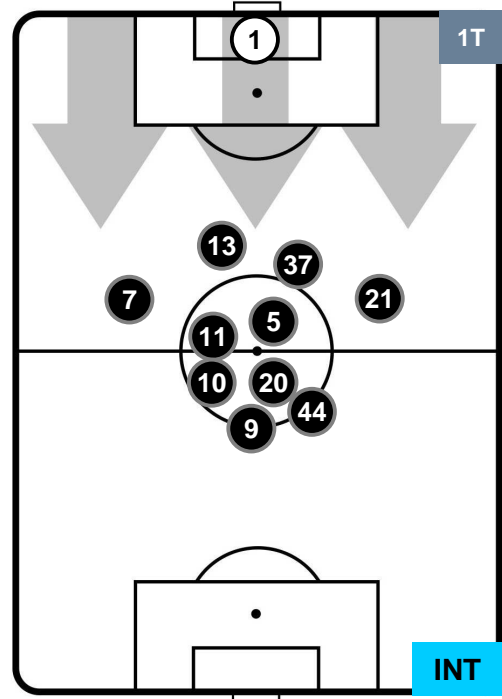

FIORENTINA

FIO 1

1 INT

INTER

POSIZIONI MEDIE

1. **Legenda:**
2. 1ª Sostituzione   ● Giocatore Entrato   ● Giocatore Uscito
   - 2ª Sostituzione   ● Giocatore Entrato   ● Giocatore Uscito   ■ Giocatore Entrato in sostituzione di ●
   - 3ª Sostituzione   ● Giocatore Entrato   ● Giocatore Uscito   ■ Giocatore Entrato in sostituzione di ●