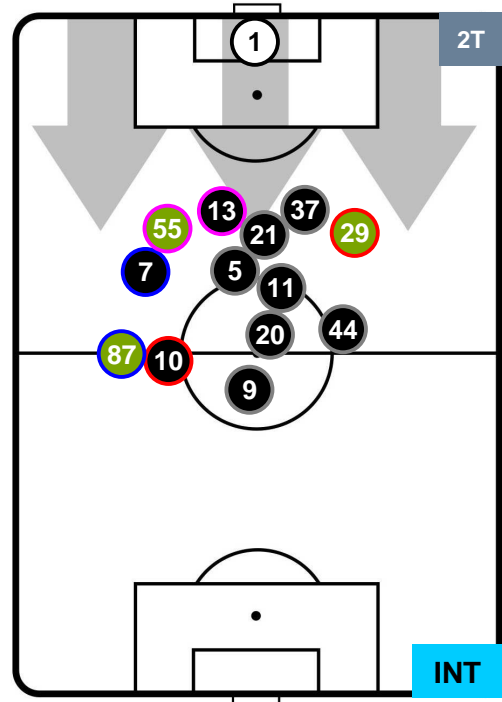

FIORENTINA

FIO 1

1 INT

INTER

POSIZIONI MEDIE

1. **Legenda:**
2. 1ª Sostituzione   ● Giocatore Entrato   ● Giocatore Uscito
   - 2ª Sostituzione   ● Giocatore Entrato   ● Giocatore Uscito   ■ Giocatore Entrato in sostituzione di ●
   - 3ª Sostituzione   ● Giocatore Entrato   ● Giocatore Uscito   ■ Giocatore Entrato in sostituzione di ●