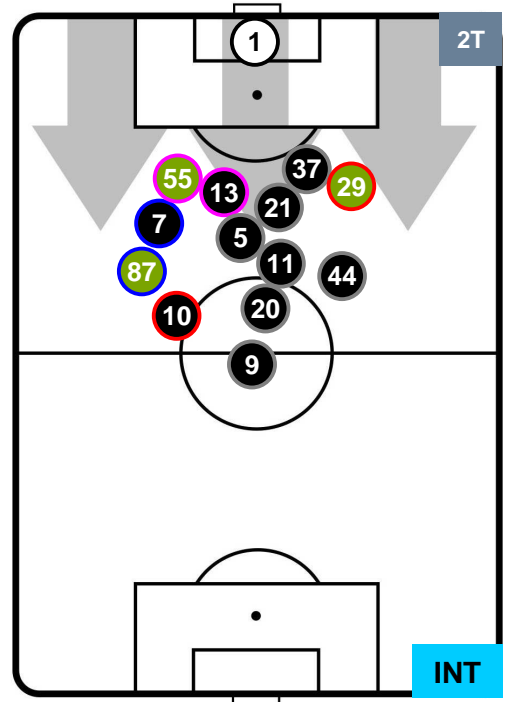

FIORENTINA

FIO 1

1 INT

INTER

POSIZIONI MEDIE POSSESSO PALLA (avversario)

- Legenda:**
- 1ª Sostituzione ● Giocatore Entrato ● Giocatore Uscito
  - 2ª Sostituzione ● Giocatore Entrato ● Giocatore Uscito  Giocatore Entrato in sostituzione di ●
  - 3ª Sostituzione ● Giocatore Entrato ● Giocatore Uscito  Giocatore Entrato in sostituzione di ●