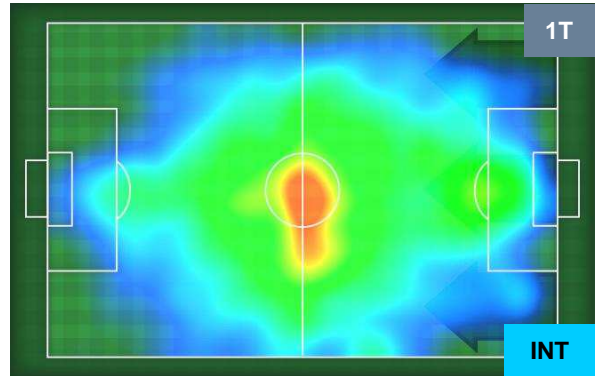

### Jog-Run-Sprint (km 117.996)

27.506	79.163	11.327
--------	--------	--------

FIORENTINA

FIO 1

1 INT

INTER

HEATMAP

FIORENTINA