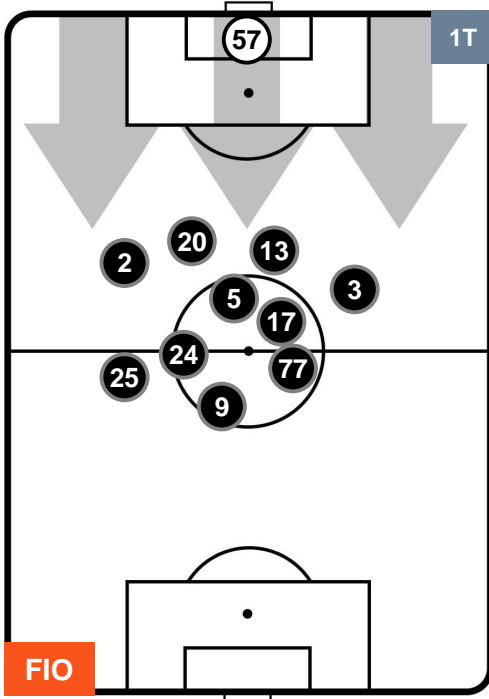

FIORENTINA

FIO 1

1 INT

INTER

POSIZIONI MEDIE

1. **Legenda:**
2. 1ª Sostituzione   ● Giocatore Entrato   ● Giocatore Uscito
   - 2ª Sostituzione   ● Giocatore Entrato   ● Giocatore Uscito   ■ Giocatore Entrato in sostituzione di ●
   - 3ª Sostituzione   ● Giocatore Entrato   ● Giocatore Uscito   ■ Giocatore Entrato in sostituzione di ●