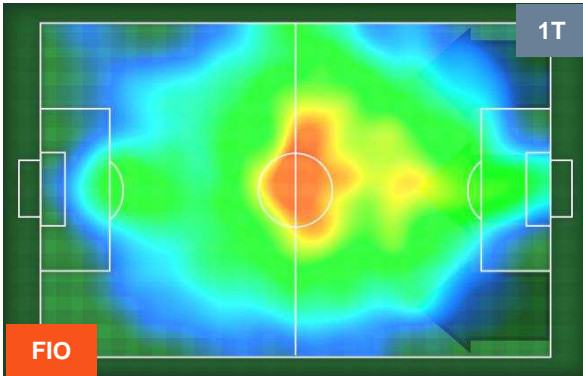

### Jog-Run-Sprint (km 117.996)

27.506	79.163	11.327
--------	--------	--------

FIORENTINA

FIO 1

1 INT

INTER

HEATMAP

FIORENTINA