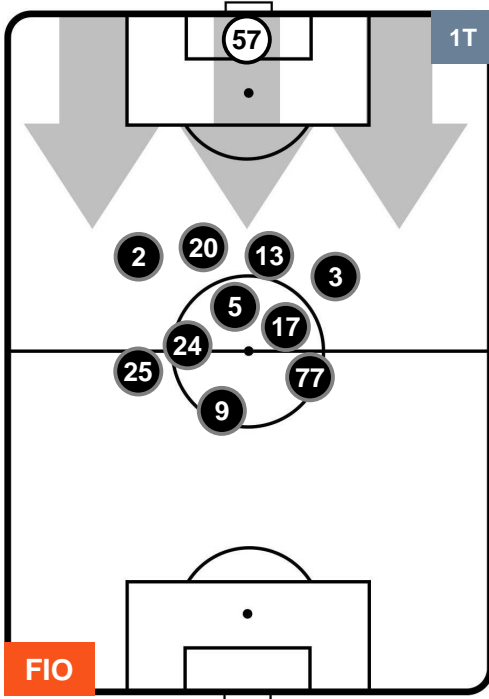

FIORENTINA

FIO 1

1 INT

INTER

POSIZIONI MEDIE POSSESSO PALLA (avversario)

- Legenda:**
- 1ª Sostituzione ● Giocatore Entrato ● Giocatore Uscito
  - 2ª Sostituzione ● Giocatore Entrato ● Giocatore Uscito  Giocatore Entrato in sostituzione di ●
  - 3ª Sostituzione ● Giocatore Entrato ● Giocatore Uscito  Giocatore Entrato in sostituzione di ●