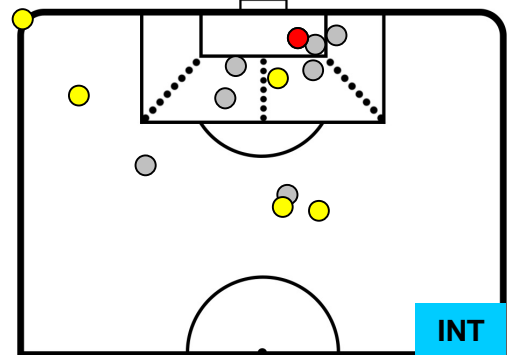

## BILANCIAMENTO OFFENSIVO

FIORENTINA

FIO 1

1 INT

INTER

ZONE DI TIRO

1	Gol	1
6	In porta	6
15	Fuori Porta	7

CROSS IN GIOCO