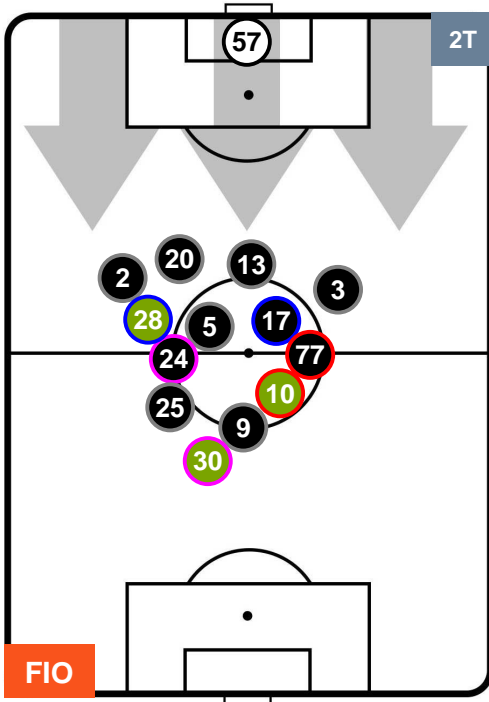

FIORENTINA

FIO 1

1 INT

INTER

POSIZIONI MEDIE POSSESSO PALLA (avversario)

- Legenda:**
- 1ª Sostituzione ● Giocatore Entrato ● Giocatore Uscito
  - 2ª Sostituzione ● Giocatore Entrato ● Giocatore Uscito  Giocatore Entrato in sostituzione di ●
  - 3ª Sostituzione ● Giocatore Entrato ● Giocatore Uscito  Giocatore Entrato in sostituzione di ●