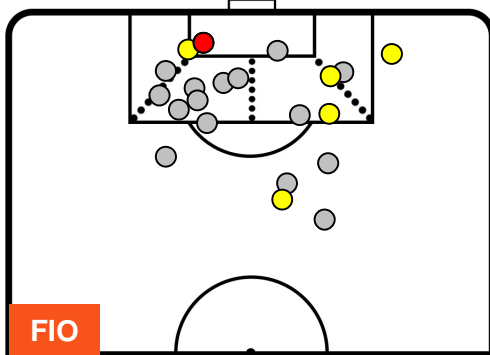

## BILANCIAMENTO OFFENSIVO

FIORENTINA

FIO 1

1 INT

INTER

ZONE DI TIRO

1	Gol	1
6	In porta	6
15	Fuori Porta	7

CROSS IN GIOCO