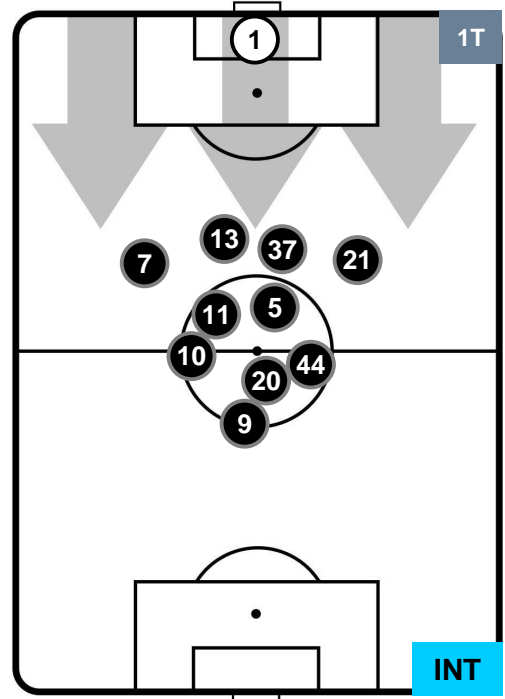

FIORENTINA

FIO 1

1 INT

INTER

POSIZIONI MEDIE POSSESSO PALLA (avversario)

- Legenda:**
- 1ª Sostituzione ● Giocatore Entrato ● Giocatore Uscito
  - 2ª Sostituzione ● Giocatore Entrato ● Giocatore Uscito  Giocatore Entrato in sostituzione di ●
  - 3ª Sostituzione ● Giocatore Entrato ● Giocatore Uscito  Giocatore Entrato in sostituzione di ●