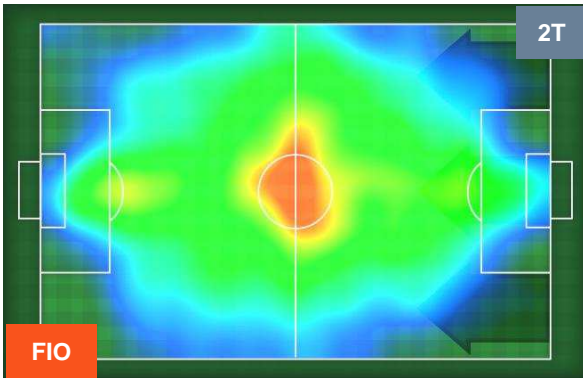

### Jog-Run-Sprint (km 117.996)

27.506	79.163	11.327
--------	--------	--------

FIORENTINA

FIO 1

1 INT

INTER

HEATMAP

FIORENTINA