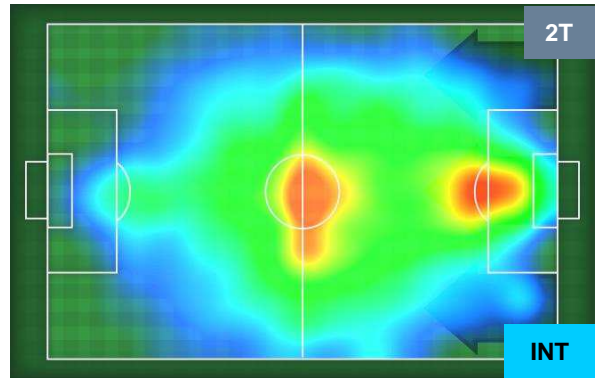

### Jog-Run-Sprint (km 117.996)

27.506	79.163	11.327
--------	--------	--------

FIORENTINA

FIO 1

1 INT

INTER

HEATMAP

FIORENTINA