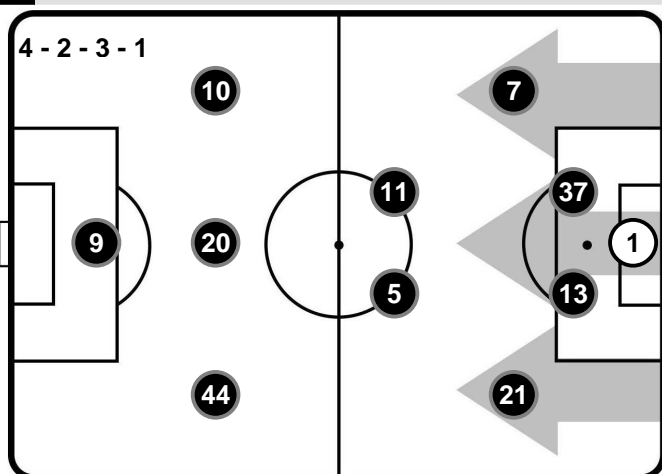

### INTER

- 1 SAMIR HANDANOVIC (P)
- 7 JOAO CANELO
- 37 MILAN SKRINIAR
- 13 ANDREA RANOCCHIA
- 21 DAVIDE SANTON
- 11 MATIAS VECINO
- 5 ROBERTO GAGLIARDINI
- 10 JOAO MARIO
- 20 BORJA VALERO
- 44 IVAN PERISIC
- 9 MAURO ICARDI