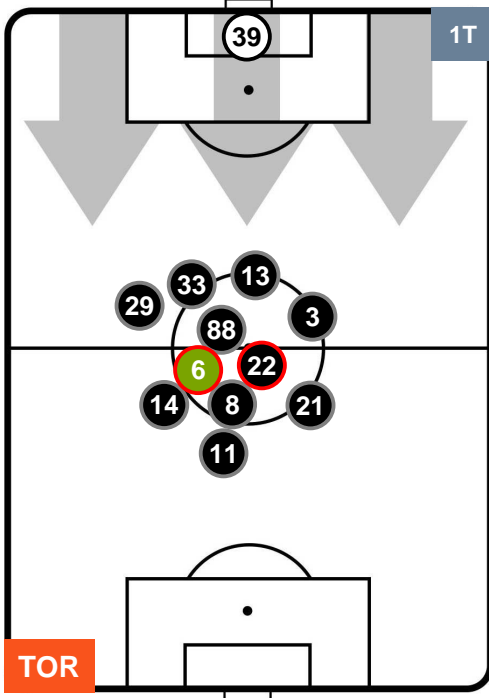

## POSIZIONI MEDIE POSSESSO PALLA (proprio)

- Legenda:**
- 1ª Sostituzione ● Giocatore Entrato ● Giocatore Uscito
  - 2ª Sostituzione ● Giocatore Entrato ● Giocatore Uscito  Giocatore Entrato in sostituzione di ●
  - 3ª Sostituzione ● Giocatore Entrato ● Giocatore Uscito  Giocatore Entrato in sostituzione di ●

TORINO TOR 3 0 BOL BOLOGNA

POSIZIONI MEDIE POSSESSO PALLA (avversario)

- Legenda:**
- 1ª Sostituzione Giocatore Entrato Giocatore Uscito
  - 2ª Sostituzione Giocatore Entrato Giocatore Uscito Giocatore Entrato in sostituzione di
  - 3ª Sostituzione Giocatore Entrato Giocatore Uscito Giocatore Entrato in sostituzione di