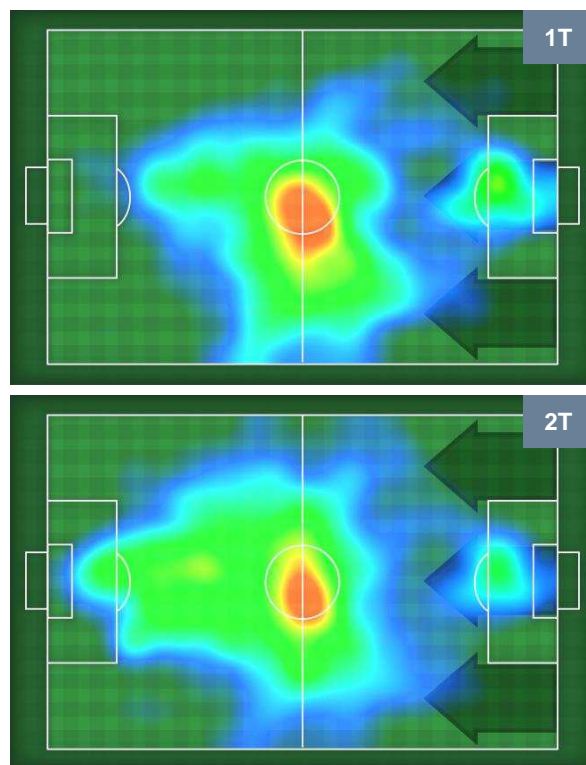

TORINO

TOR 3

0 BOL

BOLOGNA

MVP (Most Valuable Player)

IAGO FALQUE		14
TORINO		TOR
Ruolo:	Attaccante	
Altezza:	1,74m	
Peso:	68 Kg	
Data Nascita:	04/01/1990	
Nazionalità:	ESP	
Jog 26% - Run 64% - Sprint 10% Km 11.251		
2.911	7.202	1.138
Statistiche		
Gol	1	
Occasioni da gol	3	
Totale tiri	4	
Tiri in porta (Gol)	1(1)	
Assist	1	
Azioni attacco	8	
Cross	2	
Palle recuperate	2	
Falli subiti	2	
Minuti giocati	97'	

MATTIA DESTRO		10
BOLOGNA		BOL
Ruolo:	Attaccante	
Altezza:	1,81m	
Peso:	72 Kg	
Data Nascita:	20/03/1991	
Nazionalità:	ITA	
Jog 29% - Run 66% - Sprint 5% Km 10.68		
3.109	7.002	0.569
Statistiche		
Occasioni da gol	1	
Totale tiri	1	
Tiri in porta (Gol)	1(0)	
Azioni attacco	2	
Minuti giocati	97'	

HeatMap