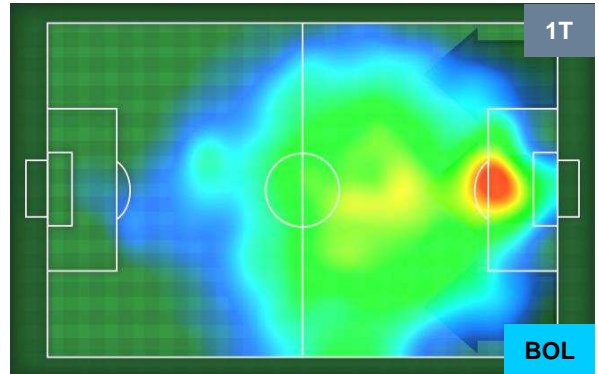

## HEATMAP

TORINO TOR 3 0 BOL BOLOGNA

POSIZIONI MEDIE

- Legenda:**
- 1ª Sostituzione Giocatore Entrato Giocatore Uscito
  - 2ª Sostituzione Giocatore Entrato Giocatore Uscito Giocatore Entrato in sostituzione di
  - 3ª Sostituzione Giocatore Entrato Giocatore Uscito Giocatore Entrato in sostituzione di