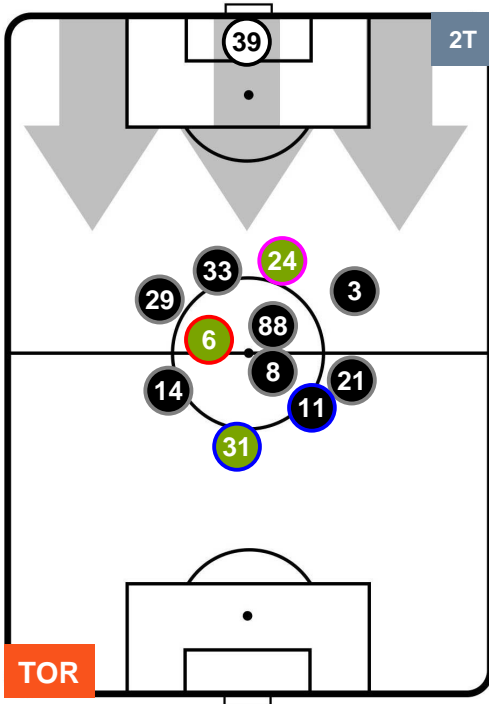

### Jog-Run-Sprint (km 112.116)

27.845	75.597	8.674
--------	--------	-------

TORINO

TOR 3

0 BOL

BOLOGNA

## HEATMAP

TORINO TOR 3 0 BOL BOLOGNA

POSIZIONI MEDIE

- Legenda:**
- 1ª Sostituzione Giocatore Entrato Giocatore Uscito
  - 2ª Sostituzione Giocatore Entrato Giocatore Uscito Giocatore Entrato in sostituzione di
  - 3ª Sostituzione Giocatore Entrato Giocatore Uscito Giocatore Entrato in sostituzione di