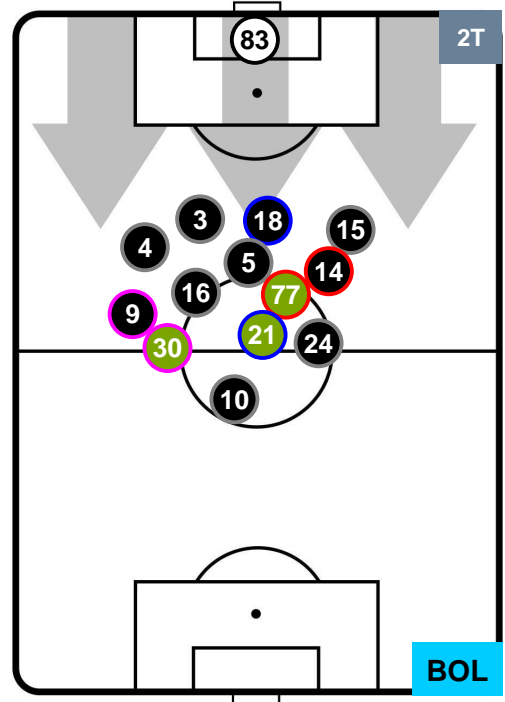

## POSIZIONI MEDIE POSSESSO PALLA (proprio)

- Legenda:**
- 1ª Sostituzione ● Giocatore Entrato ● Giocatore Uscito
  - 2ª Sostituzione ● Giocatore Entrato ● Giocatore Uscito  Giocatore Entrato in sostituzione di ●
  - 3ª Sostituzione ● Giocatore Entrato ● Giocatore Uscito  Giocatore Entrato in sostituzione di ●

TORINO TOR 3 0 BOL BOLOGNA

POSIZIONI MEDIE POSSESSO PALLA (avversario)

- Legenda:**
- 1ª Sostituzione Giocatore Entrato Giocatore Uscito
  - 2ª Sostituzione Giocatore Entrato Giocatore Uscito Giocatore Entrato in sostituzione di
  - 3ª Sostituzione Giocatore Entrato Giocatore Uscito Giocatore Entrato in sostituzione di