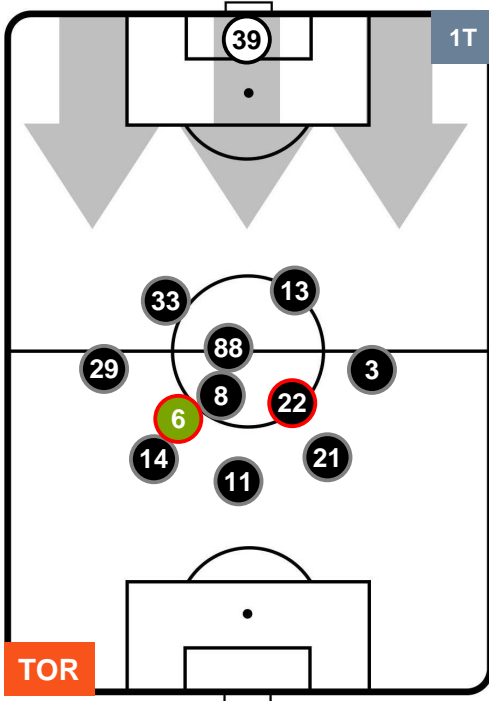

## HEATMAP

TORINO TOR 3 0 BOL BOLOGNA

POSIZIONI MEDIE

- Legenda:**
- 1ª Sostituzione Giocatore Entrato Giocatore Uscito
  - 2ª Sostituzione Giocatore Entrato Giocatore Uscito Giocatore Entrato in sostituzione di
  - 3ª Sostituzione Giocatore Entrato Giocatore Uscito Giocatore Entrato in sostituzione di

## POSIZIONI MEDIE POSSESSO PALLA (proprio)

- Legenda:**
- 1ª Sostituzione ● Giocatore Entrato ● Giocatore Uscito
  - 2ª Sostituzione ● Giocatore Entrato ● Giocatore Uscito  Giocatore Entrato in sostituzione di ●
  - 3ª Sostituzione ● Giocatore Entrato ● Giocatore Uscito  Giocatore Entrato in sostituzione di ●