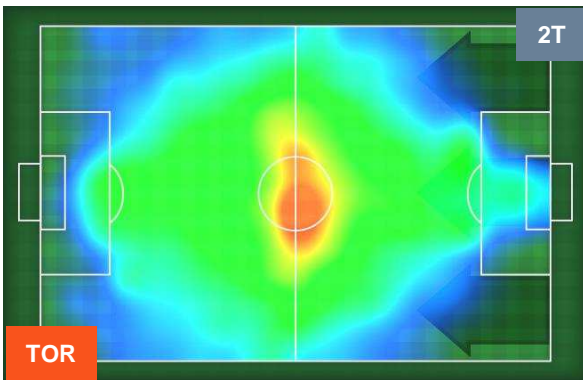

## HEATMAP

TORINO TOR 3 0 BOL BOLOGNA

POSIZIONI MEDIE

- Legenda:**
- 1ª Sostituzione Giocatore Entrato Giocatore Uscito
  - 2ª Sostituzione Giocatore Entrato Giocatore Uscito Giocatore Entrato in sostituzione di
  - 3ª Sostituzione Giocatore Entrato Giocatore Uscito Giocatore Entrato in sostituzione di