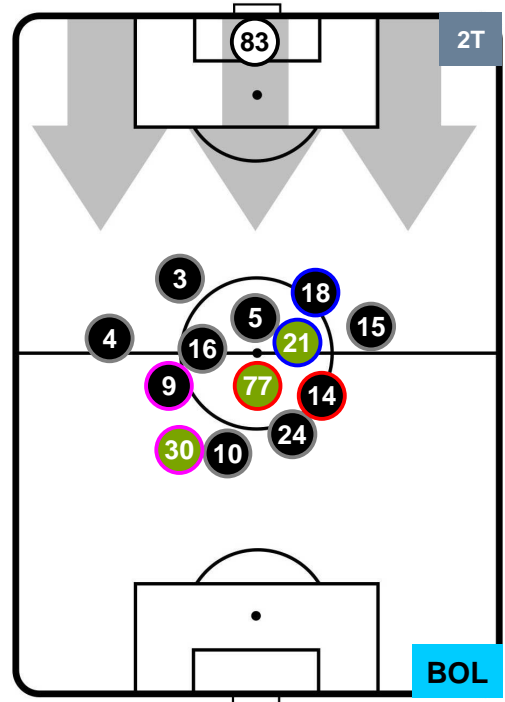

## HEATMAP

TORINO TOR 3 0 BOL BOLOGNA

POSIZIONI MEDIE

- Legenda:**
- 1ª Sostituzione Giocatore Entrato Giocatore Uscito
  - 2ª Sostituzione Giocatore Entrato Giocatore Uscito Giocatore Entrato in sostituzione di
  - 3ª Sostituzione Giocatore Entrato Giocatore Uscito Giocatore Entrato in sostituzione di

## POSIZIONI MEDIE POSSESSO PALLA (proprio)

- Legenda:**
- 1ª Sostituzione ● Giocatore Entrato ● Giocatore Uscito
  - 2ª Sostituzione ● Giocatore Entrato ● Giocatore Uscito  Giocatore Entrato in sostituzione di ●
  - 3ª Sostituzione ● Giocatore Entrato ● Giocatore Uscito  Giocatore Entrato in sostituzione di ●