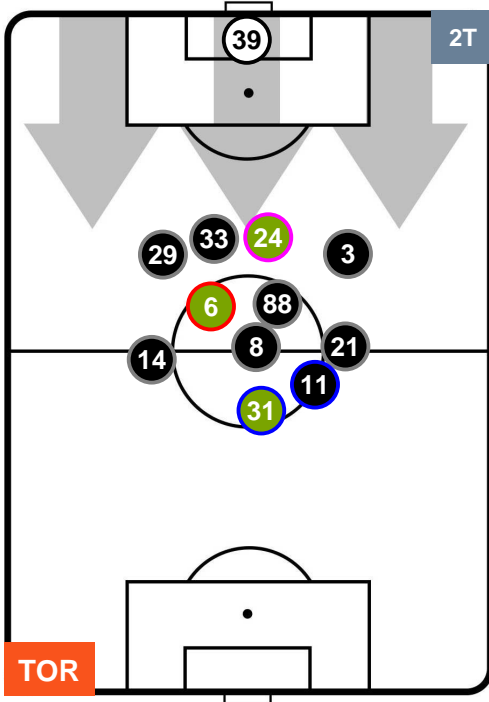

## POSIZIONI MEDIE POSSESSO PALLA (proprio)

- Legenda:**
- 1ª Sostituzione ● Giocatore Entrato ● Giocatore Uscito
  - 2ª Sostituzione ● Giocatore Entrato ● Giocatore Uscito  Giocatore Entrato in sostituzione di ●
  - 3ª Sostituzione ● Giocatore Entrato ● Giocatore Uscito  Giocatore Entrato in sostituzione di ●

TORINO TOR 3 0 BOL BOLOGNA

POSIZIONI MEDIE POSSESSO PALLA (avversario)

- Legenda:**
- 1ª Sostituzione Giocatore Entrato Giocatore Uscito
  - 2ª Sostituzione Giocatore Entrato Giocatore Uscito Giocatore Entrato in sostituzione di
  - 3ª Sostituzione Giocatore Entrato Giocatore Uscito Giocatore Entrato in sostituzione di