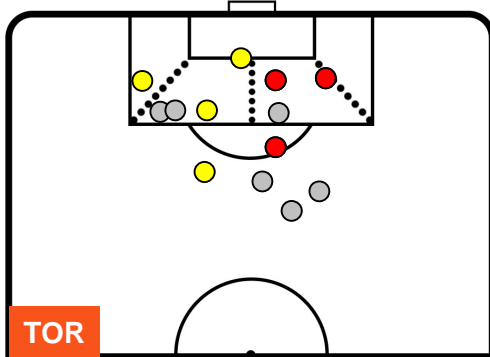

## BARICENTRO

## BILANCIAMENTO OFFENSIVO

TORINO TOR 3 0 BOL BOLOGNA

ZONE DI TIRO

3	Gol	0
7	In porta	4
6	Fuori Porta	1

CROSS IN GIOCO

PALLE RECUPERATE

TORINO

TOR 3