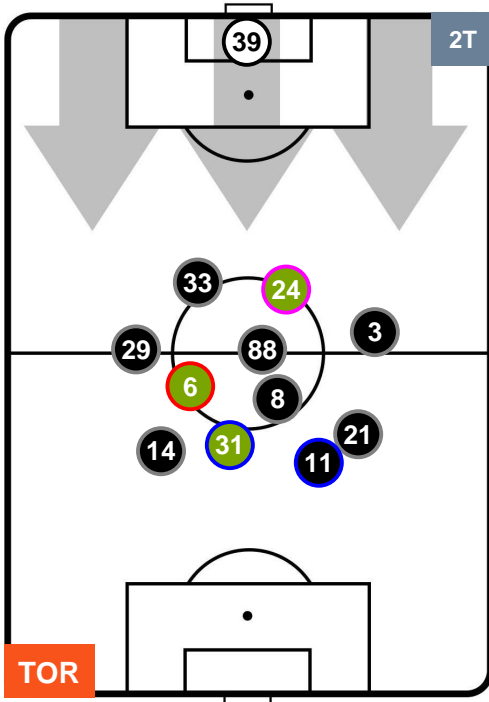

## HEATMAP

TORINO TOR 3 0 BOL BOLOGNA

POSIZIONI MEDIE

- Legenda:**
- 1ª Sostituzione Giocatore Entrato Giocatore Uscito
  - 2ª Sostituzione Giocatore Entrato Giocatore Uscito Giocatore Entrato in sostituzione di
  - 3ª Sostituzione Giocatore Entrato Giocatore Uscito Giocatore Entrato in sostituzione di

## POSIZIONI MEDIE POSSESSO PALLA (proprio)

- Legenda:**
- 1ª Sostituzione ● Giocatore Entrato ● Giocatore Uscito
  - 2ª Sostituzione ● Giocatore Entrato ● Giocatore Uscito  Giocatore Entrato in sostituzione di ●
  - 3ª Sostituzione ● Giocatore Entrato ● Giocatore Uscito  Giocatore Entrato in sostituzione di ●