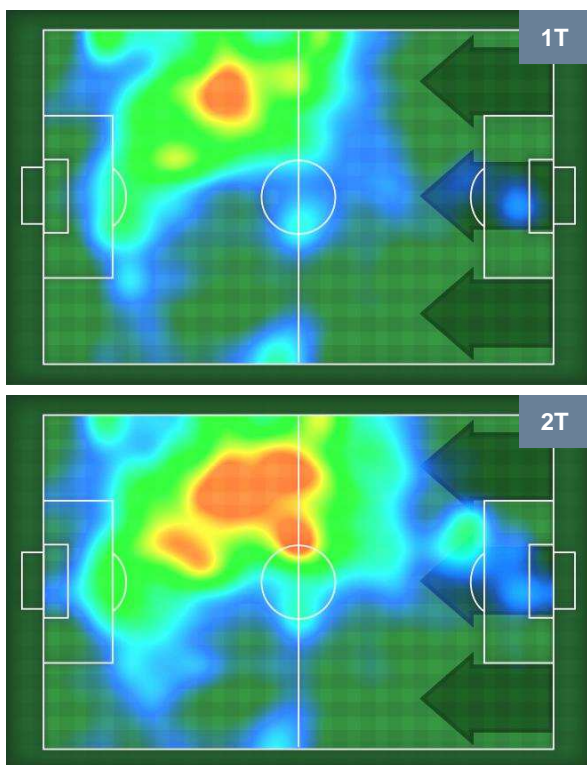

TORINO

TOR 3

0 BOL

BOLOGNA

MVP (Most Valuable Player)

IAGO FALQUE		14
TORINO		TOR
Ruolo:	Attaccante	
Altezza:	1,74m	
Peso:	68 Kg	
Data Nascita:	04/01/1990	
Nazionalità:	ESP	
Jog 26% - Run 64% - Sprint 10% Km 11.251		
2.911	7.202	1.138
Statistiche		
Gol	1	
Occasioni da gol	3	
Totale tiri	4	
Tiri in porta (Gol)	1(1)	
Assist	1	
Azioni attacco	8	
Cross	2	
Palle recuperate	2	
Falli subiti	2	
Minuti giocati	97'	

MATTIA DESTRO		10
BOLOGNA		BOL
Ruolo:	Attaccante	
Altezza:	1,81m	
Peso:	72 Kg	
Data Nascita:	20/03/1991	
Nazionalità:	ITA	
Jog 29% - Run 66% - Sprint 5% Km 10.68		
3.109	7.002	0.569
Statistiche		
Occasioni da gol	1	
Totale tiri	1	
Tiri in porta (Gol)	1(0)	
Azioni attacco	2	
Minuti giocati	97'	

HeatMap