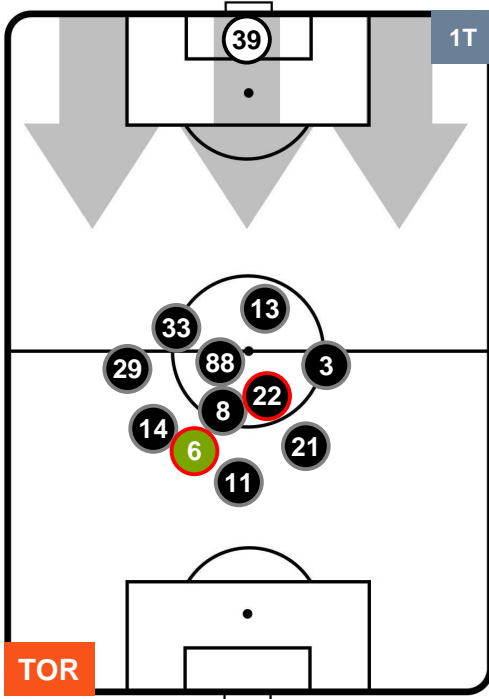

### Jog-Run-Sprint (km 112.116)

27.845	75.597	8.674
--------	--------	-------

TORINO

TOR 3

0 BOL

BOLOGNA

## HEATMAP

TORINO TOR 3 0 BOL BOLOGNA

POSIZIONI MEDIE

- Legenda:**
- 1ª Sostituzione Giocatore Entrato Giocatore Uscito
  - 2ª Sostituzione Giocatore Entrato Giocatore Uscito Giocatore Entrato in sostituzione di
  - 3ª Sostituzione Giocatore Entrato Giocatore Uscito Giocatore Entrato in sostituzione di