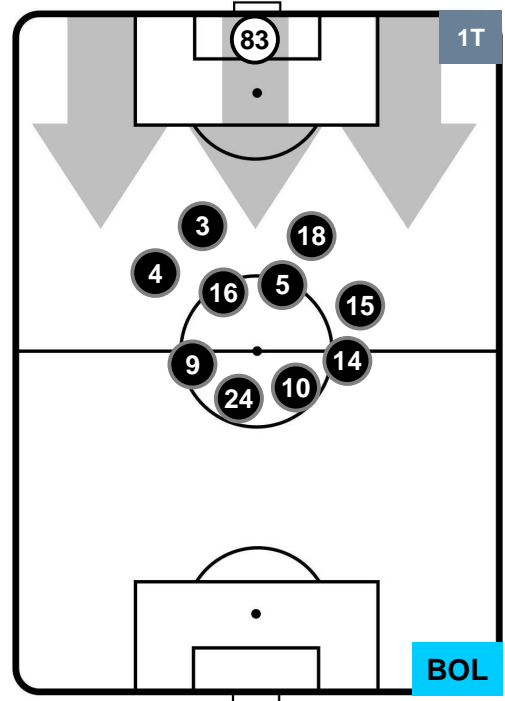

## HEATMAP

TORINO TOR 3 0 BOL BOLOGNA

POSIZIONI MEDIE

- Legenda:**
- 1ª Sostituzione Giocatore Entrato Giocatore Uscito
  - 2ª Sostituzione Giocatore Entrato Giocatore Uscito Giocatore Entrato in sostituzione di
  - 3ª Sostituzione Giocatore Entrato Giocatore Uscito Giocatore Entrato in sostituzione di

## POSIZIONI MEDIE POSSESSO PALLA (proprio)

- Legenda:**
- 1ª Sostituzione ● Giocatore Entrato ● Giocatore Uscito
  - 2ª Sostituzione ● Giocatore Entrato ● Giocatore Uscito  Giocatore Entrato in sostituzione di ●
  - 3ª Sostituzione ● Giocatore Entrato ● Giocatore Uscito  Giocatore Entrato in sostituzione di ●