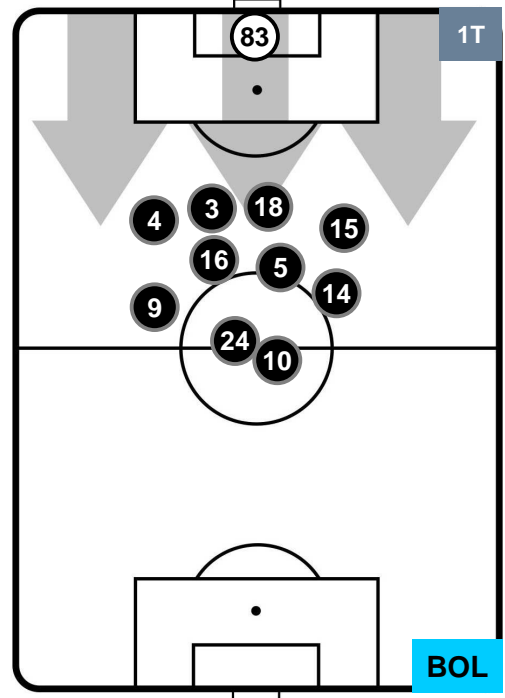

## POSIZIONI MEDIE POSSESSO PALLA (proprio)

- Legenda:**
- 1ª Sostituzione ● Giocatore Entrato ● Giocatore Uscito
  - 2ª Sostituzione ● Giocatore Entrato ● Giocatore Uscito  Giocatore Entrato in sostituzione di ●
  - 3ª Sostituzione ● Giocatore Entrato ● Giocatore Uscito  Giocatore Entrato in sostituzione di ●

TORINO TOR 3 0 BOL BOLOGNA

POSIZIONI MEDIE POSSESSO PALLA (avversario)

- Legenda:**
- 1ª Sostituzione Giocatore Entrato Giocatore Uscito
  - 2ª Sostituzione Giocatore Entrato Giocatore Uscito Giocatore Entrato in sostituzione di
  - 3ª Sostituzione Giocatore Entrato Giocatore Uscito Giocatore Entrato in sostituzione di