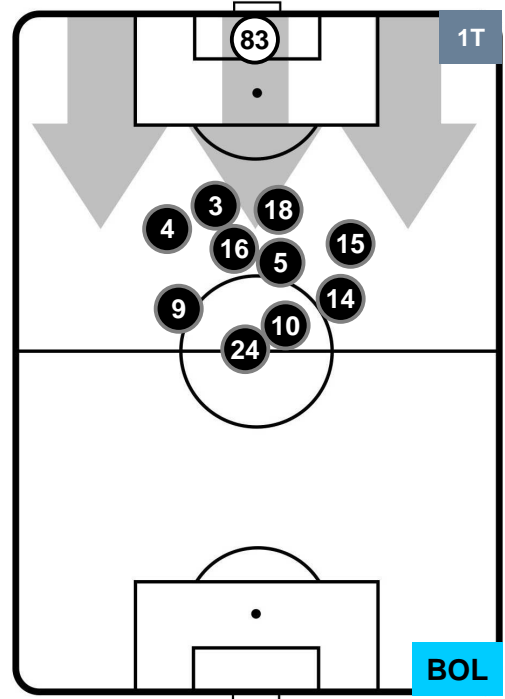

### Jog-Run-Sprint (km 112.116)

27.845	75.597	8.674
--------	--------	-------

TORINO

TOR 3

0 BOL

BOLOGNA

## HEATMAP

TORINO TOR 3 0 BOL BOLOGNA

POSIZIONI MEDIE

- Legenda:**
- 1ª Sostituzione Giocatore Entrato Giocatore Uscito
  - 2ª Sostituzione Giocatore Entrato Giocatore Uscito Giocatore Entrato in sostituzione di
  - 3ª Sostituzione Giocatore Entrato Giocatore Uscito Giocatore Entrato in sostituzione di