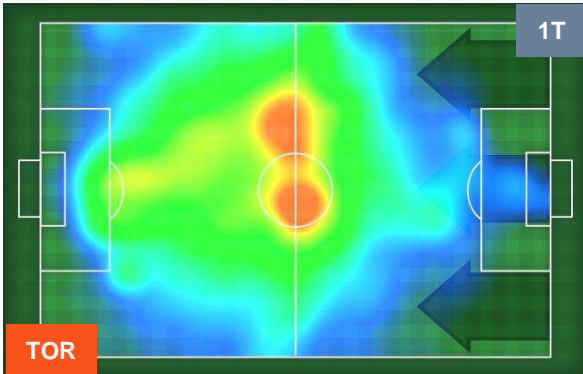

## HEATMAP

TORINO TOR 3 0 BOL BOLOGNA

POSIZIONI MEDIE

- Legenda:**
- 1ª Sostituzione Giocatore Entrato Giocatore Uscito
  - 2ª Sostituzione Giocatore Entrato Giocatore Uscito Giocatore Entrato in sostituzione di
  - 3ª Sostituzione Giocatore Entrato Giocatore Uscito Giocatore Entrato in sostituzione di