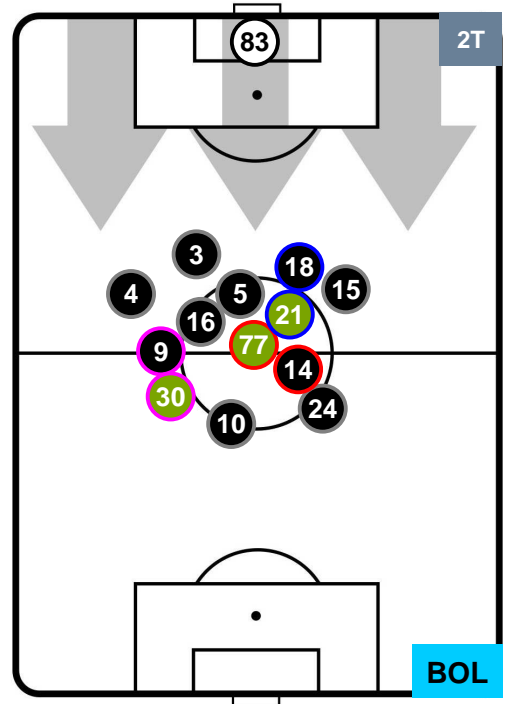

### Jog-Run-Sprint (km 112.116)

27.845	75.597	8.674
--------	--------	-------

TORINO

TOR 3

0 BOL

BOLOGNA

## HEATMAP

TORINO TOR 3 0 BOL BOLOGNA

POSIZIONI MEDIE

- Legenda:**
- 1ª Sostituzione Giocatore Entrato Giocatore Uscito
  - 2ª Sostituzione Giocatore Entrato Giocatore Uscito Giocatore Entrato in sostituzione di
  - 3ª Sostituzione Giocatore Entrato Giocatore Uscito Giocatore Entrato in sostituzione di