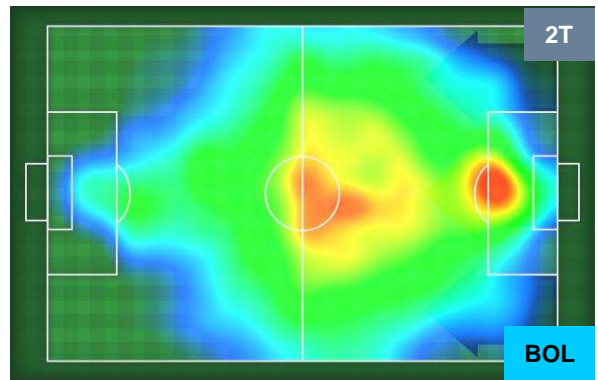

## HEATMAP

TORINO TOR 3 0 BOL BOLOGNA

POSIZIONI MEDIE

- Legenda:**
- 1ª Sostituzione Giocatore Entrato Giocatore Uscito
  - 2ª Sostituzione Giocatore Entrato Giocatore Uscito Giocatore Entrato in sostituzione di
  - 3ª Sostituzione Giocatore Entrato Giocatore Uscito Giocatore Entrato in sostituzione di