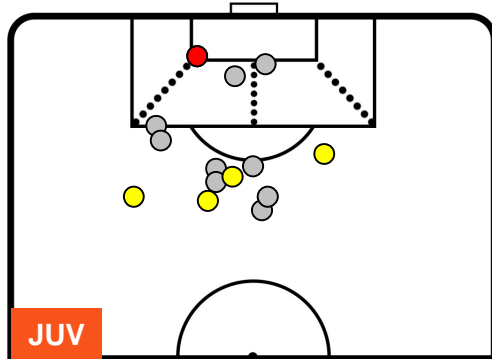

## BARICENTRO

## BILANCIAMENTO OFFENSIVO

JUVENTUS

**JUV** **1**

**0** **GEN**

**GENOA**

## ZONE DI TIRO

1	Gol	0
5	In porta	0
9	Fuori Porta	3