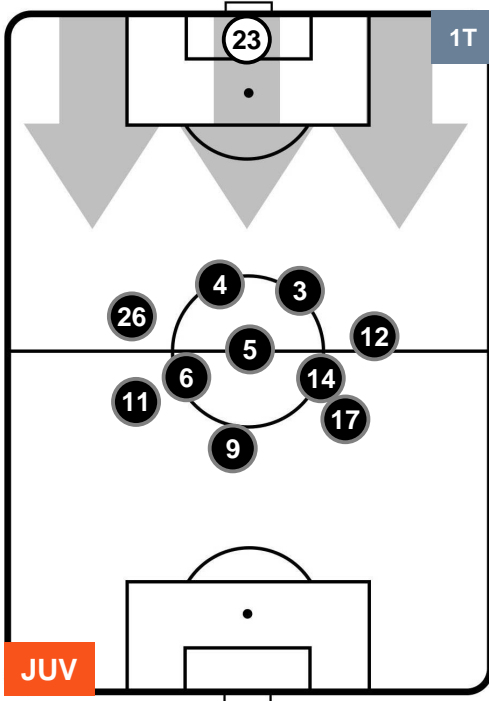

### HEATMAP

JUVENTUS

JUV 1

0 GEN

GENOA

## POSIZIONI MEDIE

- Legenda:**
- 1ª Sostituzione    ● Giocatore Entrato    ● Giocatore Uscito
  - 2ª Sostituzione    ● Giocatore Entrato    ● Giocatore Uscito    ■ Giocatore Entrato in sostituzione di ●
  - 3ª Sostituzione    ● Giocatore Entrato    ● Giocatore Uscito    ■ Giocatore Entrato in sostituzione di ●