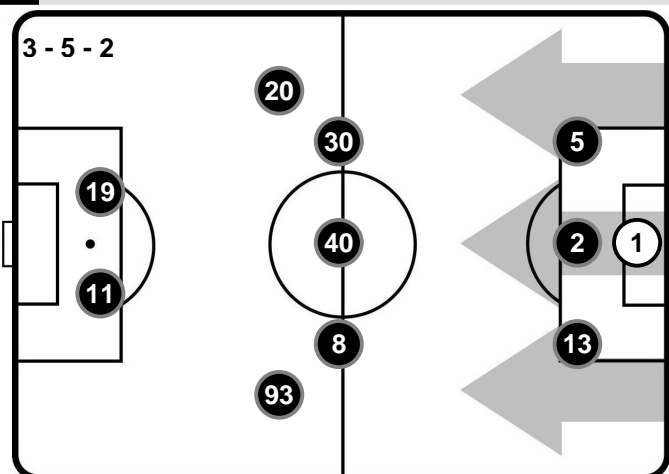

A disposizione

- 23 EUGENIO LAMANNA
- 38 LUKAS ZIMA
- 3 SANTIAGO GENTILETTI
- 4 ISAAC COFIE
- 10 GIANLUCA LAPADULA
- 14 DAVIDE BIRASCHI
- 16 ANDREY GALABINOV
- 21 PETAR BRLEK
- 22 DARKO LAZOVIC
- 33 LOICK LANDRE
- 44 MIGUEL VELOSO
- 64 PIETRO PELLEGRINI

Allenatore: DAVIDE BALLARDINI