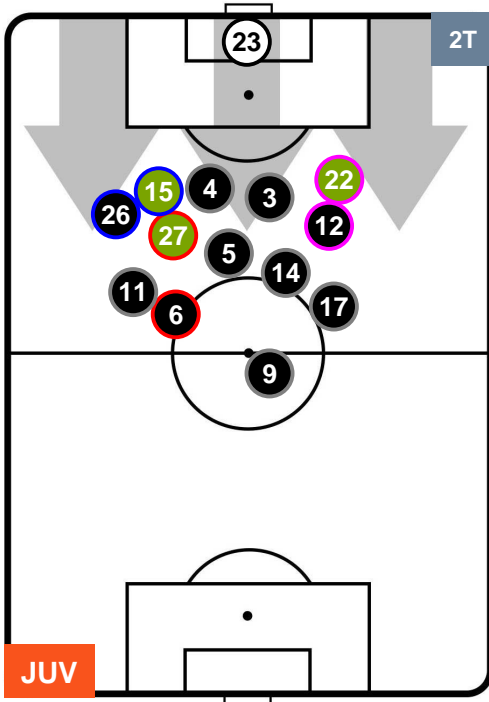

## POSIZIONI MEDIE POSSESSO PALLA (proprio)

- Legenda:**
- 1ª Sostituzione ● Giocatore Entrato ● Giocatore Uscito
  - 2ª Sostituzione ● Giocatore Entrato ● Giocatore Uscito ■ Giocatore Entrato in sostituzione di ●
  - 3ª Sostituzione ● Giocatore Entrato ● Giocatore Uscito ■ Giocatore Entrato in sostituzione di ●

## POSIZIONI MEDIE POSSESSO PALLA (avversario)

- Legenda:**
- 1ª Sostituzione ● Giocatore Entrato ● Giocatore Uscito
  - 2ª Sostituzione ● Giocatore Entrato ● Giocatore Uscito ■ Giocatore Entrato in sostituzione di ●
  - 3ª Sostituzione ● Giocatore Entrato ● Giocatore Uscito ■ Giocatore Entrato in sostituzione di ●