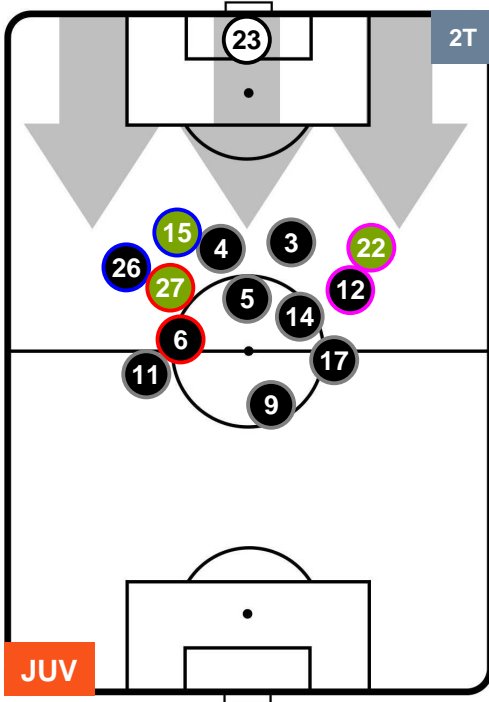

### HEATMAP

JUVENTUS

JUV 1

0 GEN

GENOA

## POSIZIONI MEDIE

- Legenda:**
- 1ª Sostituzione    ● Giocatore Entrato    ● Giocatore Uscito
  - 2ª Sostituzione    ● Giocatore Entrato    ● Giocatore Uscito    ■ Giocatore Entrato in sostituzione di ●
  - 3ª Sostituzione    ● Giocatore Entrato    ● Giocatore Uscito    ■ Giocatore Entrato in sostituzione di ●