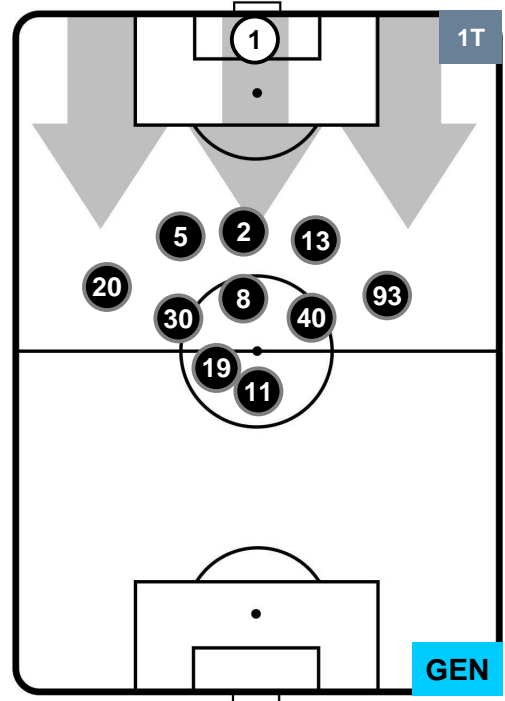

### HEATMAP

JUVENTUS

JUV 1

0 GEN

GENOA

## POSIZIONI MEDIE

- Legenda:**
- 1ª Sostituzione    ● Giocatore Entrato    ● Giocatore Uscito
  - 2ª Sostituzione    ● Giocatore Entrato    ● Giocatore Uscito    ■ Giocatore Entrato in sostituzione di ●
  - 3ª Sostituzione    ● Giocatore Entrato    ● Giocatore Uscito    ■ Giocatore Entrato in sostituzione di ●