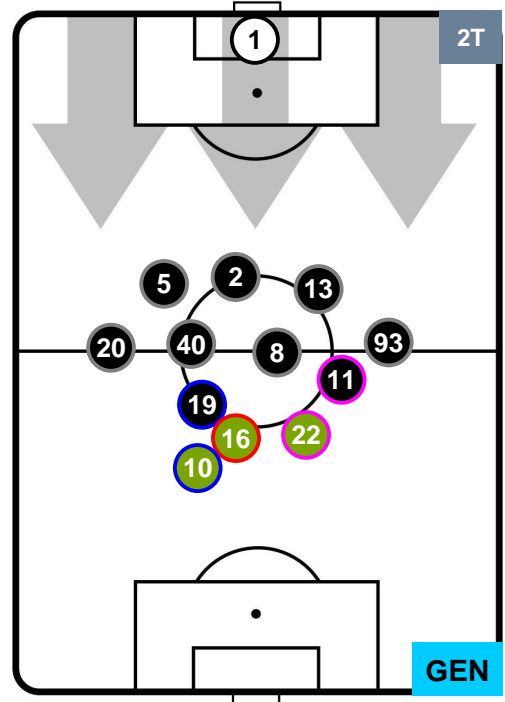

### HEATMAP

JUVENTUS

JUV 1

0 GEN

GENOA

## POSIZIONI MEDIE

- Legenda:**
- 1ª Sostituzione    ● Giocatore Entrato    ● Giocatore Uscito
  - 2ª Sostituzione    ● Giocatore Entrato    ● Giocatore Uscito    ■ Giocatore Entrato in sostituzione di ●
  - 3ª Sostituzione    ● Giocatore Entrato    ● Giocatore Uscito    ■ Giocatore Entrato in sostituzione di ●