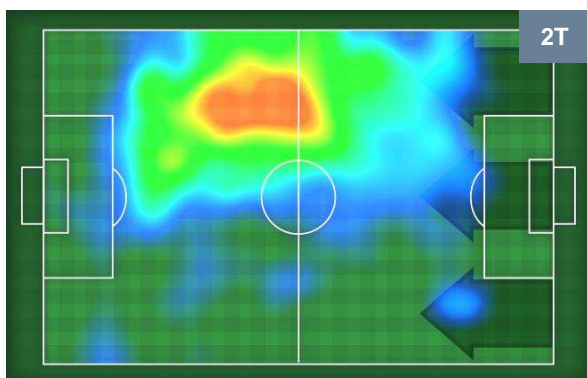

JUVENTUS

JUV 1

0 GEN

GENOA

MVP (Most Valuable Player)

DOUGLAS COSTA		11
JUVENTUS		JUV
Ruolo:	Centrocampista	
Altezza:	1,72m	
Peso:	64 Kg	
Data Nascita:	14/09/1990	
Nazionalità:	BRA	
Jog 31% - Run 59% - Sprint 10% Km 10.668		
3.272	6.269	1.127
Statistiche		
Gol	1	
Occasioni da gol	1	
Totale tiri	1	
Tiri in porta (Gol)	1(1)	
Azioni attacco	2	
Cross	1	
Palle recuperate	3	
Falli subiti	2	
Minuti giocati	94'	

ALEANDRO ROSI		20
GENOA		GEN
Ruolo:	Difensore	
Altezza:	1,84m	
Peso:	80 Kg	
Data Nascita:	17/05/1987	
Nazionalità:	ITA	
Jog 26% - Run 67% - Sprint 7% Km 11.366		
2.901	7.575	0.89
Statistiche		
Occasioni da gol	1	
Totale tiri	1	
Azioni attacco	4	
Cross	1	
Palle recuperate	2	
Falli subiti	3	
Minuti giocati	94'	

HeatMap