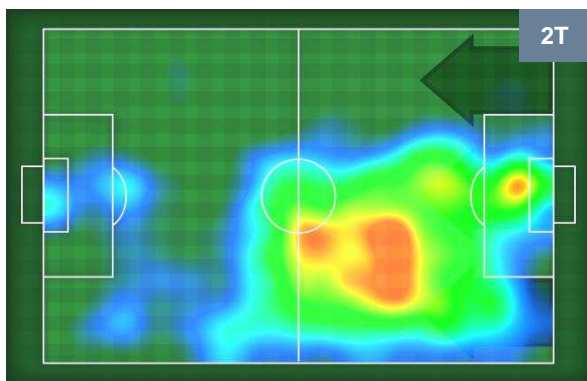

UDINESE

UDI 1

1 SPA

SPAL

MVP (Most Valuable Player)

SAMIR		3
UDINESE		UDI
Ruolo:	Difensore	
Altezza:	1,88m	
Peso:	70 Kg	
Data Nascita:	05/12/1994	
Nazionalità:	BRA	
Jog 29% - Run 63% - Sprint 8%		Km 10.38
3.03	6.553	0.797
Statistiche		
Gol	1	
Occasioni da gol	1	
Totale tiri	1	
Tiri in porta (Gol)	1(1)	
Azioni attacco	2	
Palle recuperate	6	
Falli subiti	2	
Minuti giocati	98'	

SERGIO FLOCCARI		10
SPAL		SPA
Ruolo:	Attaccante	
Altezza:	1,8m	
Peso:	79 Kg	
Data Nascita:	12/11/1981	
Nazionalità:	ITA	
Jog 26% - Run 68% - Sprint 6%		Km 11.506
2.984	7.787	0.735
Statistiche		
Gol	1	
Occasioni da gol	1	
Totale tiri	2	
Tiri in porta (Gol)	1(1)	
Azioni attacco	2	
Palle recuperate	2	
Falli subiti	4	
Minuti giocati	98'	

HeatMap

HeatMap