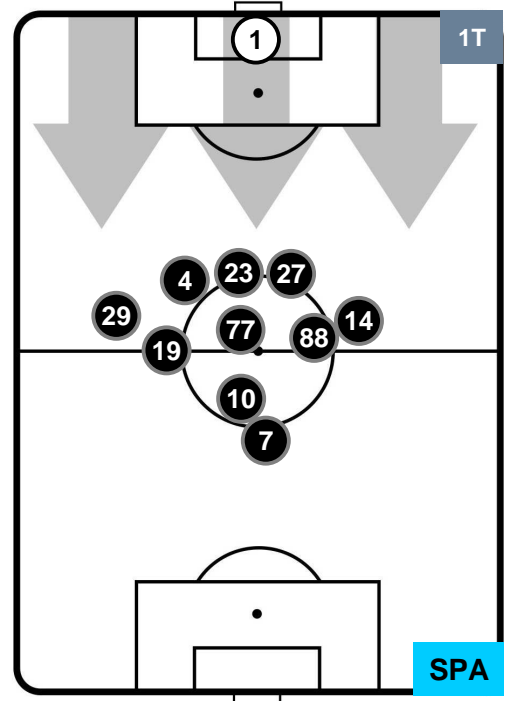

Jog-Run-Sprint (km 111.261)

27.747	75.507	8.007
--------	--------	-------

UDINESE

UDI 1

1 SPA

SPAL

HEATMAP

UDINESE

UDI 1

1 SPA

SPAL

POSIZIONI MEDIE

- Legenda:**
- 1ª Sostituzione ● Giocatore Entrato ● Giocatore Uscito
 - 2ª Sostituzione ● Giocatore Entrato ● Giocatore Uscito ■ Giocatore Entrato in sostituzione di ●
 - 3ª Sostituzione ● Giocatore Entrato ● Giocatore Uscito ■ Giocatore Entrato in sostituzione di ●