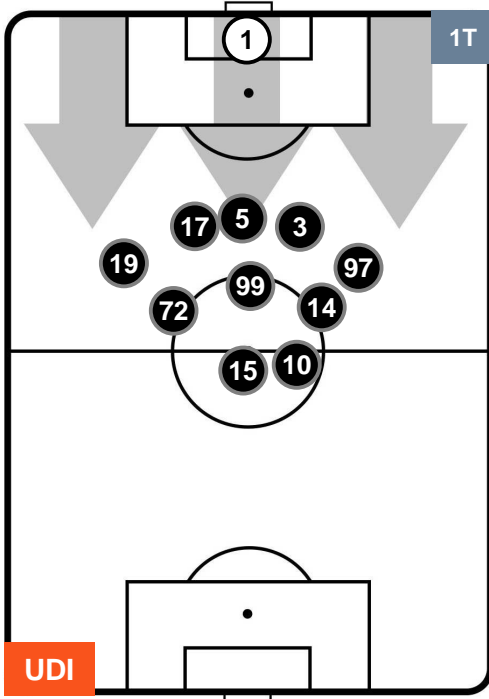

UDINESE

UDI 1

1 SPA

SPAL

POSIZIONI MEDIE POSSESSO PALLA (avversario)

- Legenda:**
- 1ª Sostituzione ● Giocatore Entrato ● Giocatore Uscito
 - 2ª Sostituzione ● Giocatore Entrato ● Giocatore Uscito Giocatore Entrato in sostituzione di ●
 - 3ª Sostituzione ● Giocatore Entrato ● Giocatore Uscito Giocatore Entrato in sostituzione di ●