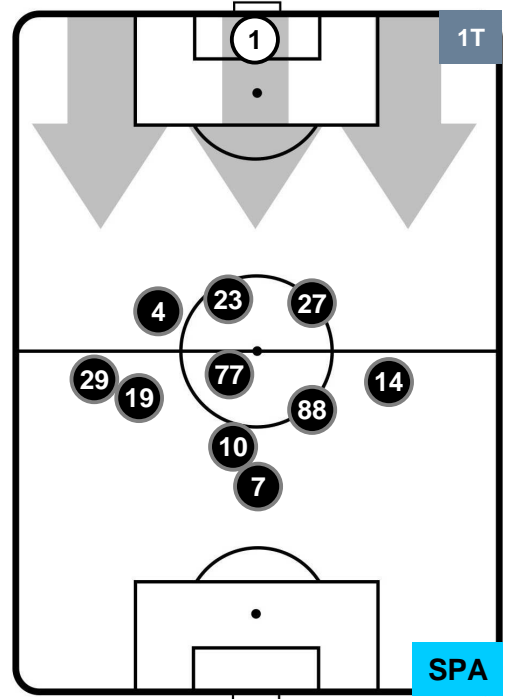

UDI 1

1 SPA

SPAL

POSIZIONI MEDIE

- Legenda:**
- 1ª Sostituzione ● Giocatore Entrato ● Giocatore Uscito
 - 2ª Sostituzione ● Giocatore Entrato ● Giocatore Uscito ■ Giocatore Entrato in sostituzione di ●
 - 3ª Sostituzione ● Giocatore Entrato ● Giocatore Uscito ■ Giocatore Entrato in sostituzione di ●

UDINESE

UDI 1

1 SPA

SPAL

POSIZIONI MEDIE POSSESSO PALLA (proprio)

- Legenda:**
- 1ª Sostituzione ● Giocatore Entrato ● Giocatore Uscito
 - 2ª Sostituzione ● Giocatore Entrato ● Giocatore Uscito ■ Giocatore Entrato in sostituzione di ●
 - 3ª Sostituzione ● Giocatore Entrato ● Giocatore Uscito ■ Giocatore Entrato in sostituzione di ●

UDINESE

UDI 1

1 SPA

SPAL

POSIZIONI MEDIE POSSESSO PALLA (avversario)

- Legenda:**
- 1ª Sostituzione ● Giocatore Entrato ● Giocatore Uscito
 - 2ª Sostituzione ● Giocatore Entrato ● Giocatore Uscito Giocatore Entrato in sostituzione di ●
 - 3ª Sostituzione ● Giocatore Entrato ● Giocatore Uscito Giocatore Entrato in sostituzione di ●