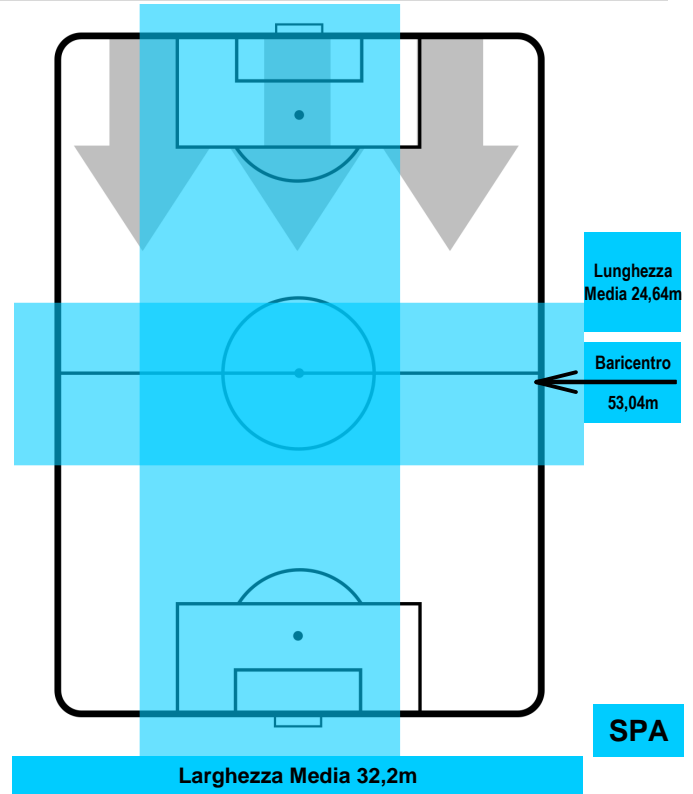

UDINESE

UDI 1

1 SPA

SPAL

POSIZIONI MEDIE POSSESSO PALLA (avversario)

- Legenda:**
- 1ª Sostituzione ● Giocatore Entrato ● Giocatore Uscito
 - 2ª Sostituzione ● Giocatore Entrato ● Giocatore Uscito Giocatore Entrato in sostituzione di ●
 - 3ª Sostituzione ● Giocatore Entrato ● Giocatore Uscito Giocatore Entrato in sostituzione di ●

UDINESE

UDI 1

1 SPA

SPAL

BARICENTRO

BILANCIAMENTO OFFENSIVO

UDINESE

UDI 1

1 SPA

SPAL

ZONE DI TIRO

1	Gol	1
2	In porta	6
2	Fuori Porta	4

CROSS IN GIOCO

PALLE RECUPERATE

UDINESE

UDI 1