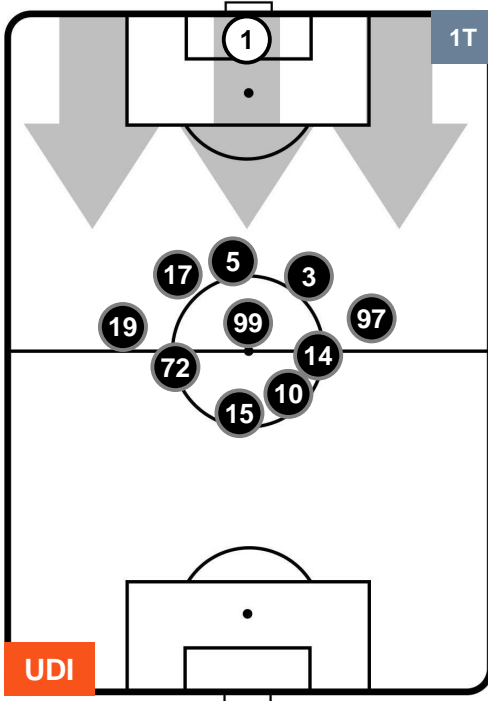

Jog-Run-Sprint (km 111.261)

27.747	75.507	8.007
--------	--------	-------

UDINESE

UDI 1

1 SPA

SPAL

HEATMAP

UDINESE

UDI 1

1 SPA

SPAL

POSIZIONI MEDIE

- Legenda:**
- 1ª Sostituzione ● Giocatore Entrato ● Giocatore Uscito
 - 2ª Sostituzione ● Giocatore Entrato ● Giocatore Uscito ■ Giocatore Entrato in sostituzione di ●
 - 3ª Sostituzione ● Giocatore Entrato ● Giocatore Uscito ■ Giocatore Entrato in sostituzione di ●