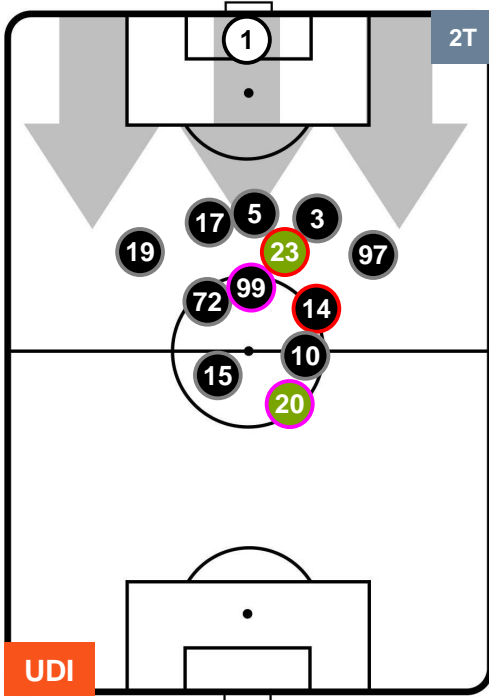

UDINESE

UDI 1

1 SPA

SPAL

POSIZIONI MEDIE POSSESSO PALLA (avversario)

- Legenda:**
- 1ª Sostituzione ● Giocatore Entrato ● Giocatore Uscito
 - 2ª Sostituzione ● Giocatore Entrato ● Giocatore Uscito Giocatore Entrato in sostituzione di ●
 - 3ª Sostituzione ● Giocatore Entrato ● Giocatore Uscito Giocatore Entrato in sostituzione di ●