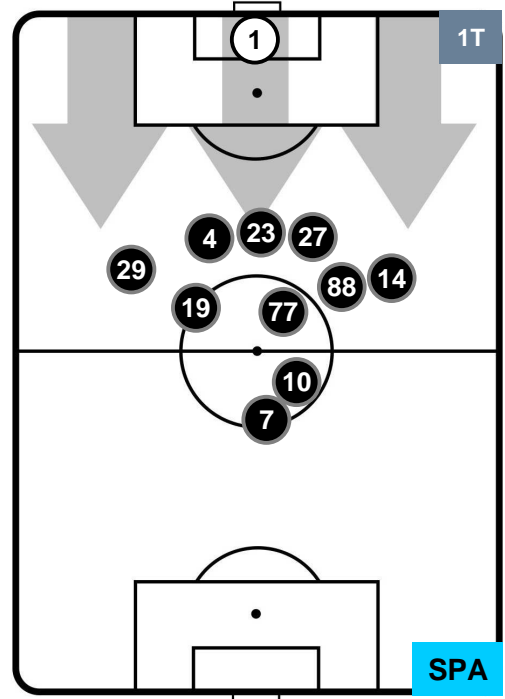

UDINESE

UDI 1

1 SPA

SPAL

POSIZIONI MEDIE POSSESSO PALLA (proprio)

- Legenda:**
- 1ª Sostituzione ● Giocatore Entrato ● Giocatore Uscito
 - 2ª Sostituzione ● Giocatore Entrato ● Giocatore Uscito ■ Giocatore Entrato in sostituzione di ●
 - 3ª Sostituzione ● Giocatore Entrato ● Giocatore Uscito ■ Giocatore Entrato in sostituzione di ●

UDINESE

UDI 1

1 SPA

SPAL

POSIZIONI MEDIE POSSESSO PALLA (avversario)

- Legenda:**
- 1ª Sostituzione ● Giocatore Entrato ● Giocatore Uscito
 - 2ª Sostituzione ● Giocatore Entrato ● Giocatore Uscito Giocatore Entrato in sostituzione di ●
 - 3ª Sostituzione ● Giocatore Entrato ● Giocatore Uscito Giocatore Entrato in sostituzione di ●