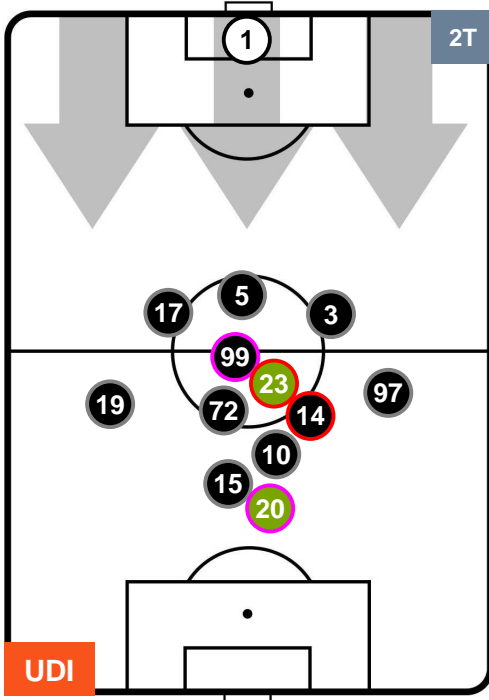

UDI 1

1 SPA

SPAL

POSIZIONI MEDIE

- Legenda:**
- 1ª Sostituzione ● Giocatore Entrato ● Giocatore Uscito
 - 2ª Sostituzione ● Giocatore Entrato ● Giocatore Uscito ■ Giocatore Entrato in sostituzione di ●
 - 3ª Sostituzione ● Giocatore Entrato ● Giocatore Uscito ■ Giocatore Entrato in sostituzione di ●

UDINESE

UDI 1

1 SPA

SPAL

POSIZIONI MEDIE POSSESSO PALLA (proprio)

- Legenda:**
- 1ª Sostituzione ● Giocatore Entrato ● Giocatore Uscito
 - 2ª Sostituzione ● Giocatore Entrato ● Giocatore Uscito ■ Giocatore Entrato in sostituzione di ●
 - 3ª Sostituzione ● Giocatore Entrato ● Giocatore Uscito ■ Giocatore Entrato in sostituzione di ●

UDINESE

UDI 1

1 SPA

SPAL

POSIZIONI MEDIE POSSESSO PALLA (avversario)

- Legenda:**
- 1ª Sostituzione ● Giocatore Entrato ● Giocatore Uscito
 - 2ª Sostituzione ● Giocatore Entrato ● Giocatore Uscito Giocatore Entrato in sostituzione di ●
 - 3ª Sostituzione ● Giocatore Entrato ● Giocatore Uscito Giocatore Entrato in sostituzione di ●