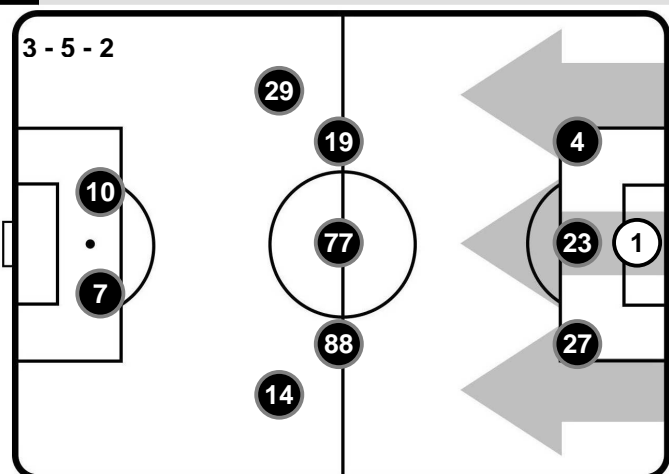

SPAL

- 1 ALFRED GOMIS (P)
- 4 THIAGO CIONEK
- 23 FRANCESCO VICARI
- 27 FELIPE
- 29 MANUEL LAZZARI
- 19 JASMIN KURTIC
- 77 FEDERICO VIVIANI
- 88 ALBERTO GRASSI
- 14 FEDERICO MATTIELLO
- 10 SERGIO FLOCCARI
- 7 MIRCO ANTENUCCI