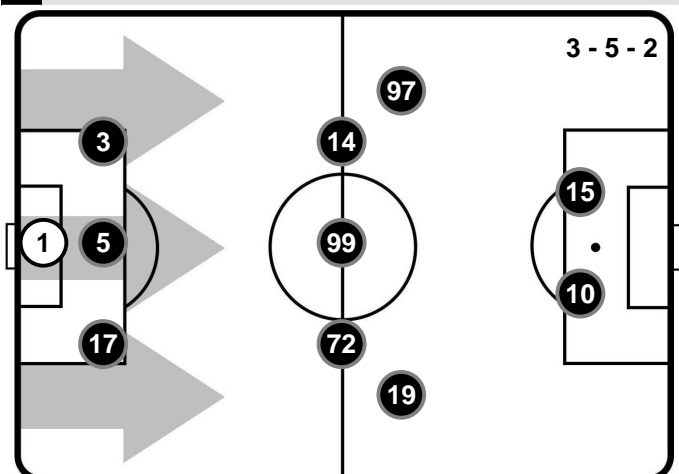

UDINESE

UDI 1

1 SPA

SPAL

FORMAZIONI

UDINESE

- 1 ALBANO BIZZARRI (P)
- 17 BRAM NUYTINCK
- 5 LARANGEIRA DANILO
- 3 SAMIR
- 19 JENS STRYGER
- 72 ANTONIN BARAK
- 99 ANDRIJA BALIC
- 14 JAKUB JANKTO
- 97 GIUSEPPE PEZZELLA
- 10 RODRIGO DE PAUL
- 15 KEVIN LASAGNA