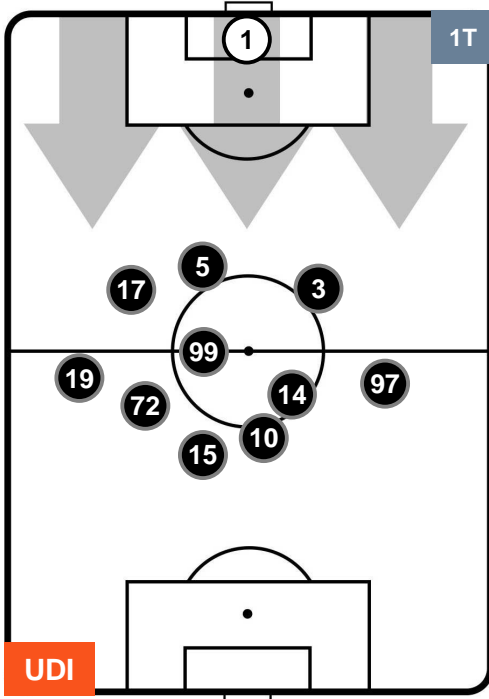

UDI 1

1 SPA

SPAL

POSIZIONI MEDIE

- Legenda:**
- 1ª Sostituzione ● Giocatore Entrato ● Giocatore Uscito
 - 2ª Sostituzione ● Giocatore Entrato ● Giocatore Uscito ■ Giocatore Entrato in sostituzione di ●
 - 3ª Sostituzione ● Giocatore Entrato ● Giocatore Uscito ■ Giocatore Entrato in sostituzione di ●

UDINESE

UDI 1

1 SPA

SPAL

POSIZIONI MEDIE POSSESSO PALLA (proprio)

- Legenda:**
- 1ª Sostituzione ● Giocatore Entrato ● Giocatore Uscito
 - 2ª Sostituzione ● Giocatore Entrato ● Giocatore Uscito ■ Giocatore Entrato in sostituzione di ●
 - 3ª Sostituzione ● Giocatore Entrato ● Giocatore Uscito ■ Giocatore Entrato in sostituzione di ●

UDINESE

UDI 1

1 SPA

SPAL

POSIZIONI MEDIE POSSESSO PALLA (avversario)

- Legenda:**
- 1ª Sostituzione ● Giocatore Entrato ● Giocatore Uscito
 - 2ª Sostituzione ● Giocatore Entrato ● Giocatore Uscito Giocatore Entrato in sostituzione di ●
 - 3ª Sostituzione ● Giocatore Entrato ● Giocatore Uscito Giocatore Entrato in sostituzione di ●