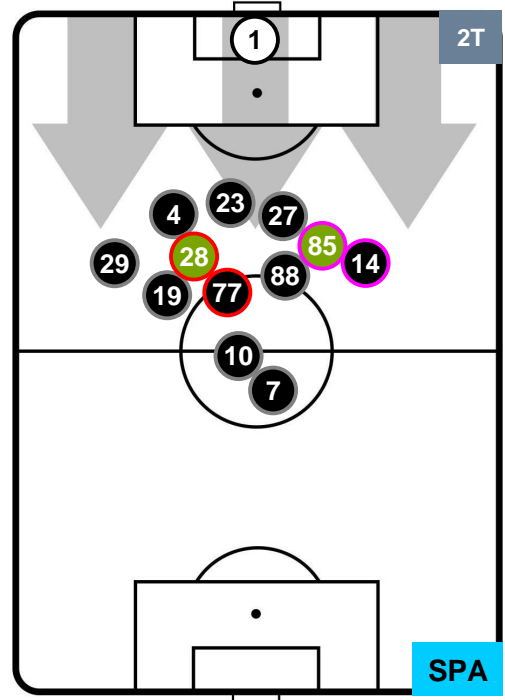

UDINESE

UDI 1

1 SPA

SPAL

POSIZIONI MEDIE POSSESSO PALLA (proprio)

- Legenda:**
- 1ª Sostituzione ● Giocatore Entrato ● Giocatore Uscito
 - 2ª Sostituzione ● Giocatore Entrato ● Giocatore Uscito ■ Giocatore Entrato in sostituzione di ●
 - 3ª Sostituzione ● Giocatore Entrato ● Giocatore Uscito ■ Giocatore Entrato in sostituzione di ●

UDINESE

UDI 1

1 SPA

SPAL

POSIZIONI MEDIE POSSESSO PALLA (avversario)

- Legenda:**
- 1ª Sostituzione ● Giocatore Entrato ● Giocatore Uscito
 - 2ª Sostituzione ● Giocatore Entrato ● Giocatore Uscito Giocatore Entrato in sostituzione di ●
 - 3ª Sostituzione ● Giocatore Entrato ● Giocatore Uscito Giocatore Entrato in sostituzione di ●