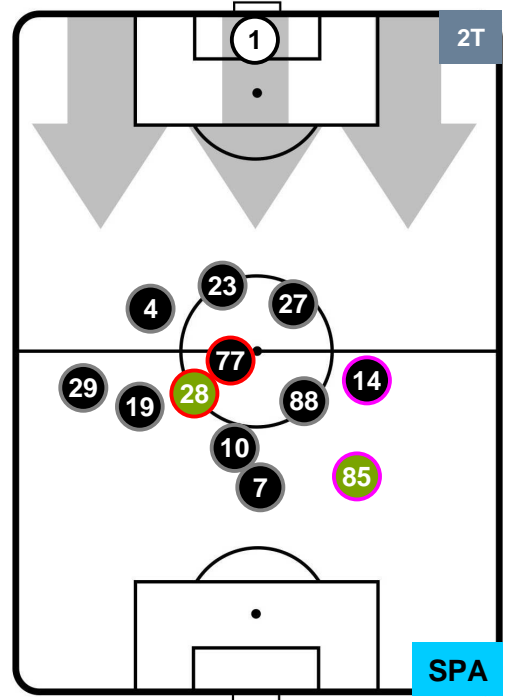

UDI 1

1 SPA

SPAL

POSIZIONI MEDIE

- Legenda:**
- 1ª Sostituzione ● Giocatore Entrato ● Giocatore Uscito
 - 2ª Sostituzione ● Giocatore Entrato ● Giocatore Uscito ■ Giocatore Entrato in sostituzione di ●
 - 3ª Sostituzione ● Giocatore Entrato ● Giocatore Uscito ■ Giocatore Entrato in sostituzione di ●

UDINESE

UDI 1

1 SPA

SPAL

POSIZIONI MEDIE POSSESSO PALLA (proprio)

- Legenda:**
- 1ª Sostituzione ● Giocatore Entrato ● Giocatore Uscito
 - 2ª Sostituzione ● Giocatore Entrato ● Giocatore Uscito ■ Giocatore Entrato in sostituzione di ●
 - 3ª Sostituzione ● Giocatore Entrato ● Giocatore Uscito ■ Giocatore Entrato in sostituzione di ●

UDINESE

UDI 1

1 SPA

SPAL

POSIZIONI MEDIE POSSESSO PALLA (avversario)

- Legenda:**
- 1ª Sostituzione ● Giocatore Entrato ● Giocatore Uscito
 - 2ª Sostituzione ● Giocatore Entrato ● Giocatore Uscito Giocatore Entrato in sostituzione di ●
 - 3ª Sostituzione ● Giocatore Entrato ● Giocatore Uscito Giocatore Entrato in sostituzione di ●