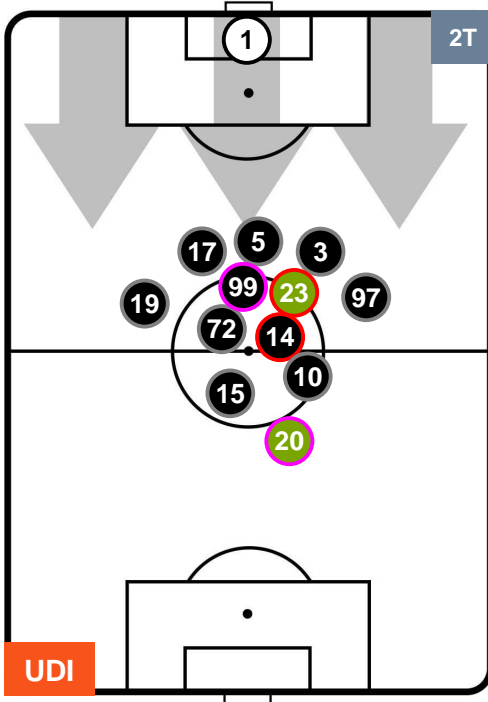

Jog-Run-Sprint (km 111.261)

27.747	75.507	8.007
--------	--------	-------

UDINESE

UDI 1

1 SPA

SPAL

HEATMAP

UDINESE

UDI 1

1 SPA

SPAL

POSIZIONI MEDIE

- Legenda:**
- 1ª Sostituzione ● Giocatore Entrato ● Giocatore Uscito
 - 2ª Sostituzione ● Giocatore Entrato ● Giocatore Uscito ■ Giocatore Entrato in sostituzione di ●
 - 3ª Sostituzione ● Giocatore Entrato ● Giocatore Uscito ■ Giocatore Entrato in sostituzione di ●