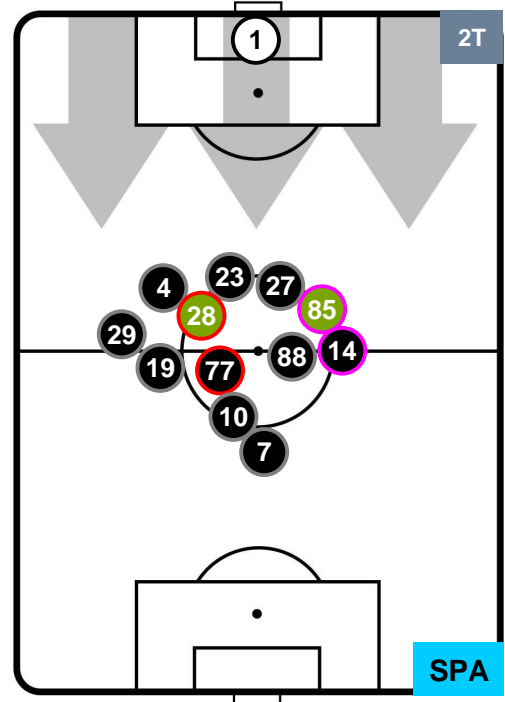

Jog-Run-Sprint (km 111.261)

27.747	75.507	8.007
--------	--------	-------

UDINESE

UDI 1

1 SPA

SPAL

HEATMAP

UDINESE

UDI 1

1 SPA

SPAL

POSIZIONI MEDIE

- Legenda:**
- 1ª Sostituzione ● Giocatore Entrato ● Giocatore Uscito
 - 2ª Sostituzione ● Giocatore Entrato ● Giocatore Uscito ■ Giocatore Entrato in sostituzione di ●
 - 3ª Sostituzione ● Giocatore Entrato ● Giocatore Uscito ■ Giocatore Entrato in sostituzione di ●