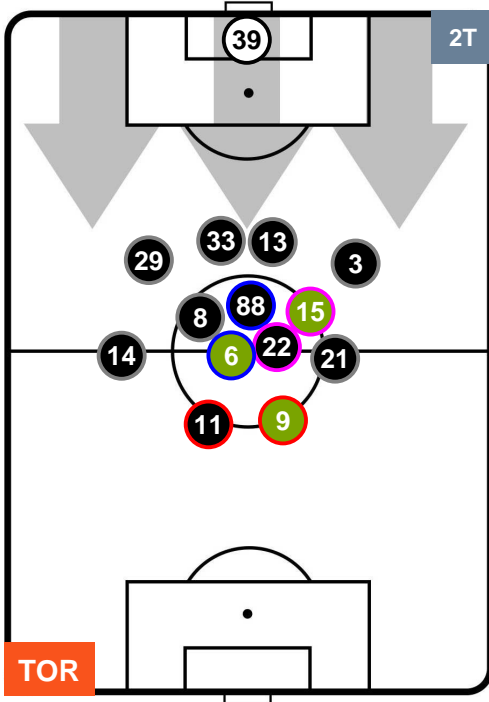

TORINO TOR 3

0 BEN BENEVENTO

POSIZIONI MEDIE POSSESSO PALLA (proprio)

- Legenda:**
- 1ª Sostituzione Giocatore Entrato Giocatore Uscito
 - 2ª Sostituzione Giocatore Entrato Giocatore Uscito Giocatore Entrato in sostituzione di
 - 3ª Sostituzione Giocatore Entrato Giocatore Uscito Giocatore Entrato in sostituzione di

TORINO

TOR 3

0 BEN

BENEVENTO

POSIZIONI MEDIE POSSESSO PALLA (avversario)

- Legenda:**
- 1ª Sostituzione ● Giocatore Entrato ● Giocatore Uscito
 - 2ª Sostituzione ● Giocatore Entrato ● Giocatore Uscito ■ Giocatore Entrato in sostituzione di ●
 - 3ª Sostituzione ● Giocatore Entrato ● Giocatore Uscito ■ Giocatore Entrato in sostituzione di ●