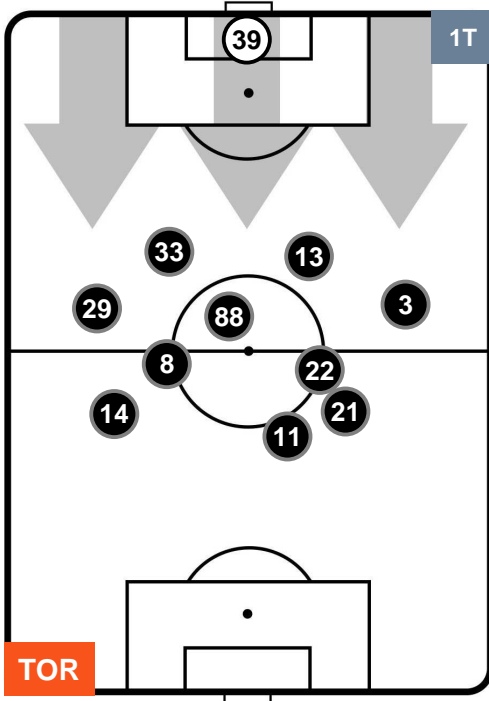

TORINO TOR 3 0 BEN BENEVENTO

POSIZIONI MEDIE

- Legenda:**
- 1ª Sostituzione ● Giocatore Entrato ● Giocatore Uscito
 - 2ª Sostituzione ● Giocatore Entrato ● Giocatore Uscito ■ Giocatore Entrato in sostituzione di ●
 - 3ª Sostituzione ● Giocatore Entrato ● Giocatore Uscito ■ Giocatore Entrato in sostituzione di ●

TORINO TOR 3

0 BEN BENEVENTO

POSIZIONI MEDIE POSSESSO PALLA (proprio)

- Legenda:**
- 1ª Sostituzione Giocatore Entrato Giocatore Uscito
 - 2ª Sostituzione Giocatore Entrato Giocatore Uscito Giocatore Entrato in sostituzione di
 - 3ª Sostituzione Giocatore Entrato Giocatore Uscito Giocatore Entrato in sostituzione di