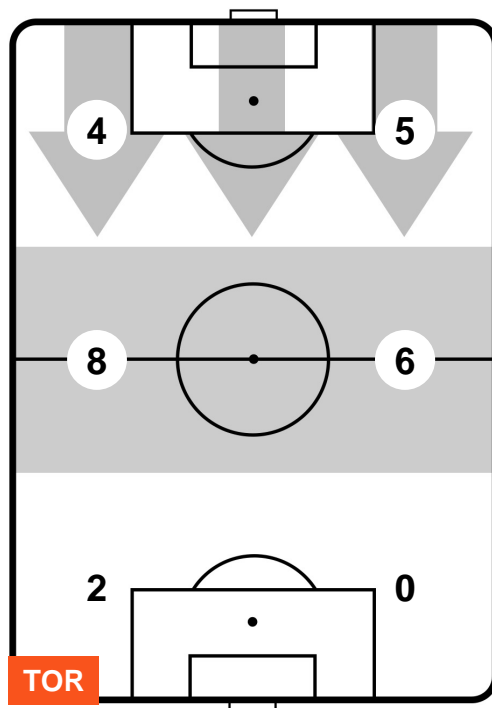

TORINO

TOR 3

0 BEN

BENEVENTO

POSIZIONI MEDIE POSSESSO PALLA (avversario)

- Legenda:**
- 1ª Sostituzione ● Giocatore Entrato ● Giocatore Uscito
 - 2ª Sostituzione ● Giocatore Entrato ● Giocatore Uscito ■ Giocatore Entrato in sostituzione di ●
 - 3ª Sostituzione ● Giocatore Entrato ● Giocatore Uscito ■ Giocatore Entrato in sostituzione di ●

TORINO

TOR 3

0 BEN

BENEVENTO

BARICENTRO

BILANCIAMENTO OFFENSIVO

TORINO TOR 3 0 BEN BENEVENTO

ZONE DI TIRO

3	Gol	0
5	In porta	2
5	Fuori Porta	5

CROSS IN GIOCO

PALLE RECUPERATE

TORINO **TOR 3**

0 BEN **BENEVENTO**

MVP (Most Valuable Player)

IAGO FALQUE		14
TORINO		TOR
Ruolo:	Attaccante	
Altezza:	1,74m	
Peso:	68 Kg	
Data Nascita:	04/01/1990	
Nazionalità:	ESP	
Jog 26% - Run 63% - Sprint 11% Km 10.41		
2.701	6.509	1.2
Statistiche		
Gol	1	
Occasioni da gol	3	
Totale tiri	3	
Tiri in porta (Gol)	2(1)	
Assist	1	
Azioni attacco	5	
Cross	1	
Palle recuperate	2	
Falli subiti	2	
Minuti giocati	94'	