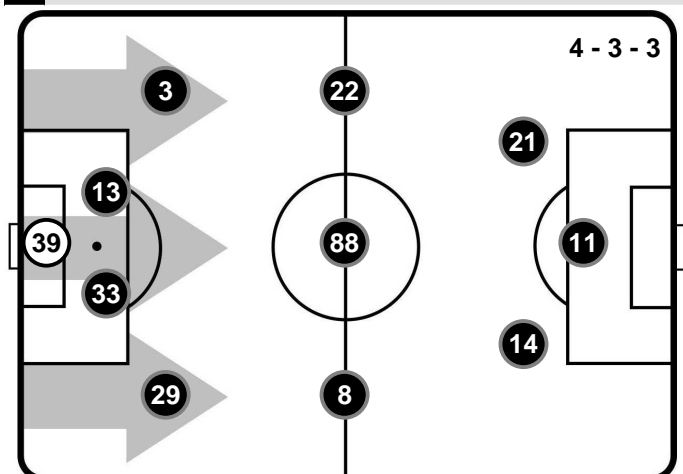

TORINO

TOR 3

0 BEN

BENEVENTO

FORMAZIONI

TORINO

- 39 SALVATORE SIRIGU (P)
- 29 LORENZO DE SILVESTRI
- 33 NICOLAS NKOULOU
- 13 NICOLAS BURDISSO
- 3 CRISTIAN MOLINARO
- 8 DANIELE BASELLI
- 88 TOMAS RINCON
- 22 JOEL OBI
- 14 IAGO FALQUE
- 11 M'BAYE NIANG
- 21 ALEJANDRO BERENGUER