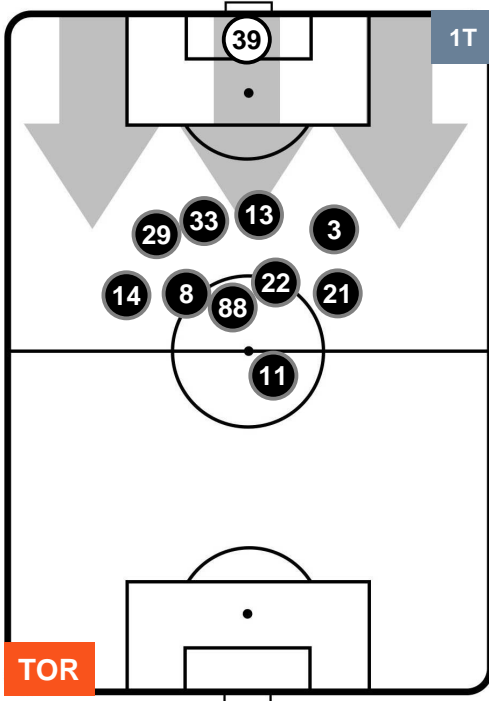

TORINO TOR 3

0 BEN BENEVENTO

POSIZIONI MEDIE POSSESSO PALLA (proprio)

- Legenda:**
- 1ª Sostituzione Giocatore Entrato Giocatore Uscito
 - 2ª Sostituzione Giocatore Entrato Giocatore Uscito Giocatore Entrato in sostituzione di
 - 3ª Sostituzione Giocatore Entrato Giocatore Uscito Giocatore Entrato in sostituzione di

TORINO

TOR 3

0 BEN

BENEVENTO

POSIZIONI MEDIE POSSESSO PALLA (avversario)

- Legenda:**
- 1ª Sostituzione ● Giocatore Entrato ● Giocatore Uscito
 - 2ª Sostituzione ● Giocatore Entrato ● Giocatore Uscito ■ Giocatore Entrato in sostituzione di ●
 - 3ª Sostituzione ● Giocatore Entrato ● Giocatore Uscito ■ Giocatore Entrato in sostituzione di ●