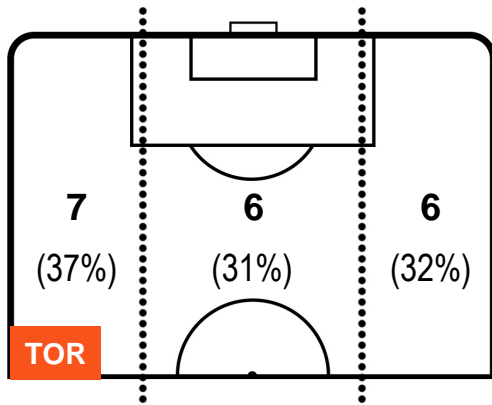

TORINO

TOR 3

0 BEN

BENEVENTO

POSIZIONI MEDIE POSSESSO PALLA (avversario)

- Legenda:**
- 1ª Sostituzione ● Giocatore Entrato ● Giocatore Uscito
 - 2ª Sostituzione ● Giocatore Entrato ● Giocatore Uscito ■ Giocatore Entrato in sostituzione di ●
 - 3ª Sostituzione ● Giocatore Entrato ● Giocatore Uscito ■ Giocatore Entrato in sostituzione di ●

TORINO

TOR 3

0 BEN

BENEVENTO

BARICENTRO

BILANCIAMENTO OFFENSIVO

TORINO TOR 3 0 BEN BENEVENTO

ZONE DI TIRO

3	Gol	0
5	In porta	2
5	Fuori Porta	5

CROSS IN GIOCO

PALLE RECUPERATE

TORINO **TOR 3**

0 BEN **BENEVENTO**

MVP (Most Valuable Player)

IAGO FALQUE		14
TORINO		TOR
Ruolo:	Attaccante	
Altezza:	1,74m	
Peso:	68 Kg	
Data Nascita:	04/01/1990	
Nazionalità:	ESP	
Jog 26% - Run 63% - Sprint 11% Km 10.41		
2.701	6.509	1.2
Statistiche		
Gol	1	
Occasioni da gol	3	
Totale tiri	3	
Tiri in porta (Gol)	2(1)	
Assist	1	
Azioni attacco	5	
Cross	1	
Palle recuperate	2	
Falli subiti	2	
Minuti giocati	94'	