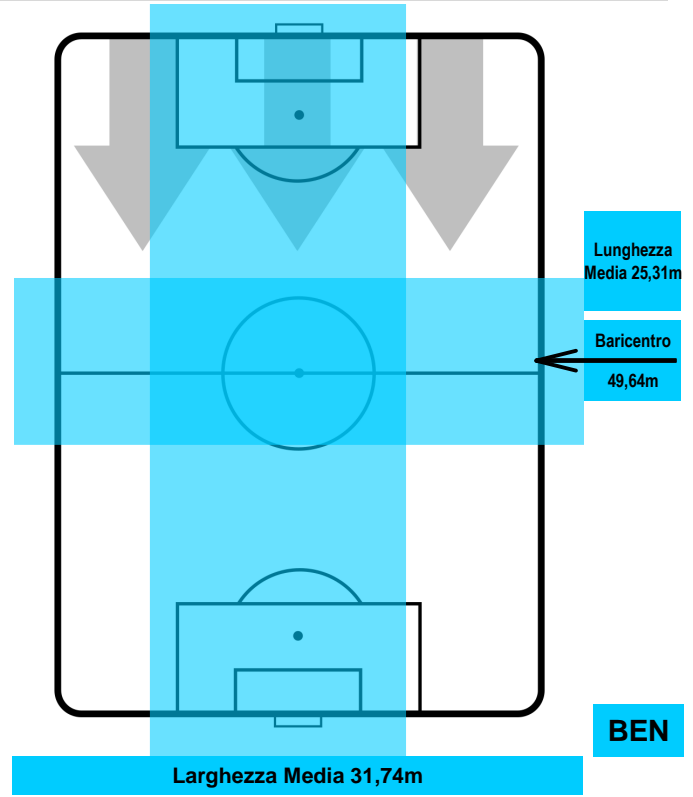

TORINO

TOR 3

0 BEN

BENEVENTO

POSIZIONI MEDIE POSSESSO PALLA (avversario)

- Legenda:**
- 1ª Sostituzione ● Giocatore Entrato ● Giocatore Uscito
 - 2ª Sostituzione ● Giocatore Entrato ● Giocatore Uscito ■ Giocatore Entrato in sostituzione di ●
 - 3ª Sostituzione ● Giocatore Entrato ● Giocatore Uscito ■ Giocatore Entrato in sostituzione di ●

TORINO

TOR 3

0 BEN

BENEVENTO

BARICENTRO

BILANCIAMENTO OFFENSIVO

TORINO TOR 3 0 BEN BENEVENTO

ZONE DI TIRO

3	Gol	0
5	In porta	2
5	Fuori Porta	5

CROSS IN GIOCO

PALLE RECUPERATE

TORINO **TOR 3**

0 BEN **BENEVENTO**

MVP (Most Valuable Player)

IAGO FALQUE		14
TORINO		TOR
Ruolo:	Attaccante	
Altezza:	1,74m	
Peso:	68 Kg	
Data Nascita:	04/01/1990	
Nazionalità:	ESP	
Jog 26% - Run 63% - Sprint 11% Km 10.41		
2.701	6.509	1.2
Statistiche		
Gol	1	
Occasioni da gol	3	
Totale tiri	3	
Tiri in porta (Gol)	2(1)	
Assist	1	
Azioni attacco	5	
Cross	1	
Palle recuperate	2	
Falli subiti	2	
Minuti giocati	94'	