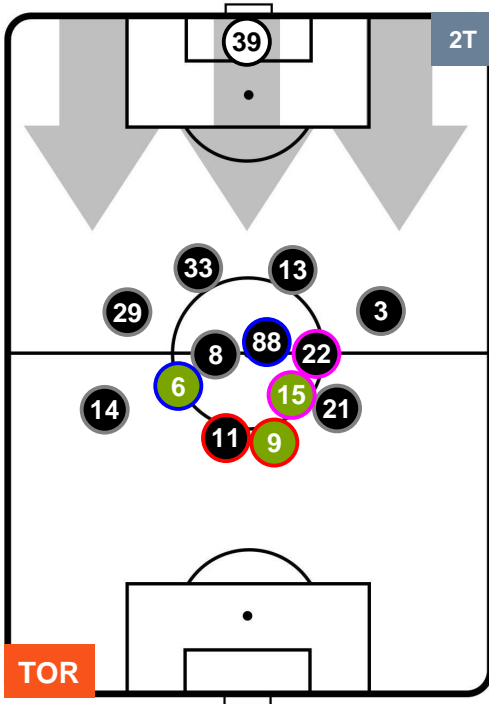

TORINO TOR 3 0 BEN BENEVENTO

POSIZIONI MEDIE

- Legenda:**
- 1ª Sostituzione ● Giocatore Entrato ● Giocatore Uscito
 - 2ª Sostituzione ● Giocatore Entrato ● Giocatore Uscito ■ Giocatore Entrato in sostituzione di ●
 - 3ª Sostituzione ● Giocatore Entrato ● Giocatore Uscito ■ Giocatore Entrato in sostituzione di ●