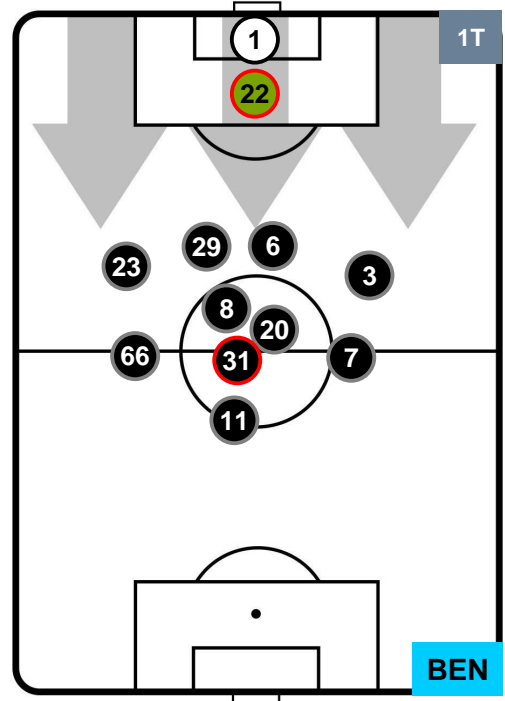

TORINO TOR 3 0 BEN BENEVENTO

POSIZIONI MEDIE

- Legenda:**
- 1ª Sostituzione ● Giocatore Entrato ● Giocatore Uscito
 - 2ª Sostituzione ● Giocatore Entrato ● Giocatore Uscito ■ Giocatore Entrato in sostituzione di ●
 - 3ª Sostituzione ● Giocatore Entrato ● Giocatore Uscito ■ Giocatore Entrato in sostituzione di ●

TORINO TOR 3

0 BEN BENEVENTO

POSIZIONI MEDIE POSSESSO PALLA (proprio)

- Legenda:**
- 1ª Sostituzione Giocatore Entrato Giocatore Uscito
 - 2ª Sostituzione Giocatore Entrato Giocatore Uscito Giocatore Entrato in sostituzione di
 - 3ª Sostituzione Giocatore Entrato Giocatore Uscito Giocatore Entrato in sostituzione di

TORINO

TOR 3

0 BEN

BENEVENTO

POSIZIONI MEDIE POSSESSO PALLA (avversario)

- Legenda:**
- 1ª Sostituzione ● Giocatore Entrato ● Giocatore Uscito
 - 2ª Sostituzione ● Giocatore Entrato ● Giocatore Uscito ■ Giocatore Entrato in sostituzione di ●
 - 3ª Sostituzione ● Giocatore Entrato ● Giocatore Uscito ■ Giocatore Entrato in sostituzione di ●

TORINO

TOR 3

0 BEN

BENEVENTO

BARICENTRO

BILANCIAMENTO OFFENSIVO

TORINO TOR 3 0 BEN BENEVENTO

ZONE DI TIRO