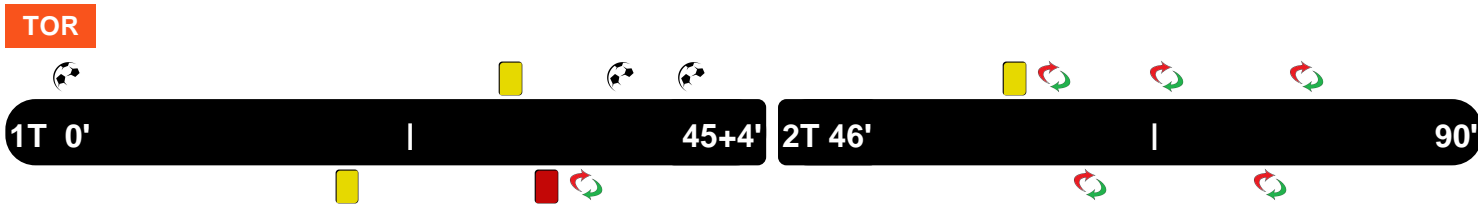

TORINO TOR 3 0 BEN BENEVENTO

CRONOLOGIA

TORINO		BENEVENTO	
3			0
IAGO FALQUE 3'		22' B. DJIMSITI	
M. NIANG 33'		33' V. BELEC	
M. NIANG 40'		36' A. BRIGNOLI | F. DJURICIC	
J. OBI 45'			
C. MOLINARO 60'		64' SANDRO | L. MEMUSHAJ	
A. BELOTTI | M. NIANG 62'		77' P. IEMMELLO | M. CODA	
C. ANSALDI | J. OBI 70'			
A. ACQUAH | T. RINCON 78'			

Legenda:

- Gol
- Ammonizione
- Espulsione
- Sostituzione
- Autogol
- Rigore
- Doppia Ammonizione
- Rigore sbagliato