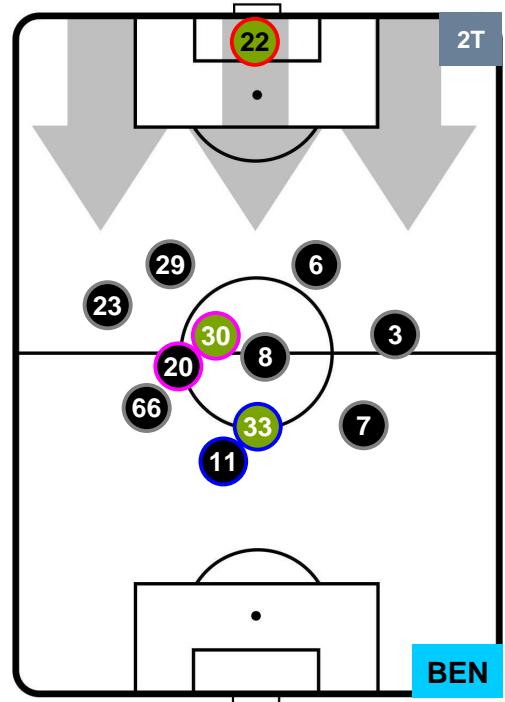

TORINO TOR 3 0 BEN BENEVENTO

POSIZIONI MEDIE

- Legenda:**
- 1ª Sostituzione ● Giocatore Entrato ● Giocatore Uscito
 - 2ª Sostituzione ● Giocatore Entrato ● Giocatore Uscito ■ Giocatore Entrato in sostituzione di ●
 - 3ª Sostituzione ● Giocatore Entrato ● Giocatore Uscito ■ Giocatore Entrato in sostituzione di ●

TORINO TOR 3

0 BEN BENEVENTO

POSIZIONI MEDIE POSSESSO PALLA (proprio)

- Legenda:**
- 1ª Sostituzione Giocatore Entrato Giocatore Uscito
 - 2ª Sostituzione Giocatore Entrato Giocatore Uscito Giocatore Entrato in sostituzione di
 - 3ª Sostituzione Giocatore Entrato Giocatore Uscito Giocatore Entrato in sostituzione di