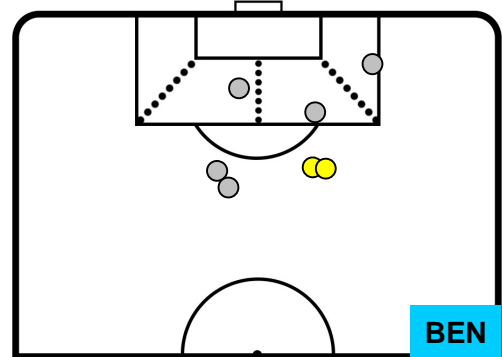

TORINO

TOR 3

0 BEN

BENEVENTO

POSIZIONI MEDIE POSSESSO PALLA (avversario)

- Legenda:**
- 1ª Sostituzione ● Giocatore Entrato ● Giocatore Uscito
 - 2ª Sostituzione ● Giocatore Entrato ● Giocatore Uscito ■ Giocatore Entrato in sostituzione di ●
 - 3ª Sostituzione ● Giocatore Entrato ● Giocatore Uscito ■ Giocatore Entrato in sostituzione di ●

TORINO

TOR 3

0 BEN

BENEVENTO

BARICENTRO

BILANCIAMENTO OFFENSIVO

TORINO TOR 3 0 BEN BENEVENTO

ZONE DI TIRO

3	Gol	0
5	In porta	2
5	Fuori Porta	5

CROSS IN GIOCO

PALLE RECUPERATE

TORINO **TOR 3**

0 BEN **BENEVENTO**

MVP (Most Valuable Player)

IAGO FALQUE		14
TORINO		TOR
Ruolo:	Attaccante	
Altezza:	1,74m	
Peso:	68 Kg	
Data Nascita:	04/01/1990	
Nazionalità:	ESP	
Jog 26% - Run 63% - Sprint 11% Km 10.41		
2.701	6.509	1.2
Statistiche		
Gol	1	
Occasioni da gol	3	
Totale tiri	3	
Tiri in porta (Gol)	2(1)	
Assist	1	
Azioni attacco	5	
Cross	1	
Palle recuperate	2	
Falli subiti	2	
Minuti giocati	94'	