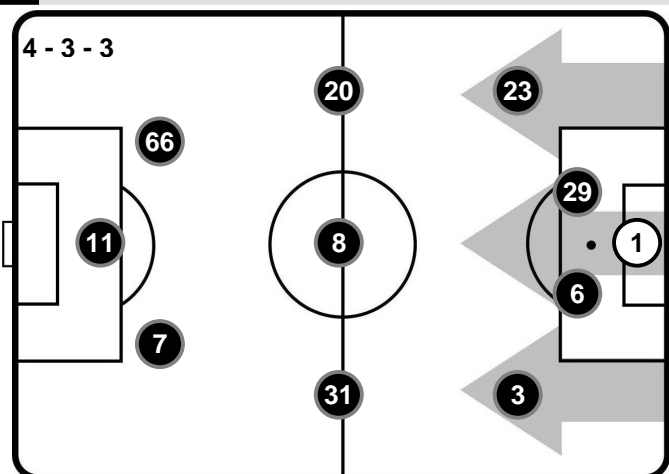

BENEVENTO

- 1 VID BELEC (P)
- 23 LORENZO VENUTI
- 29 JEAN CLAUDE BILLONG
- 6 BERAT DJIMSITI
- 3 GAETANO LETIZIA
- 20 LEDIAN MEMUSHAJ
- 8 DANILO CATALDI
- 31 FILIP DJURICIC
- 66 GUILHERME
- 11 MASSIMO CODA
- 7 MARCO D'ALESSANDRO