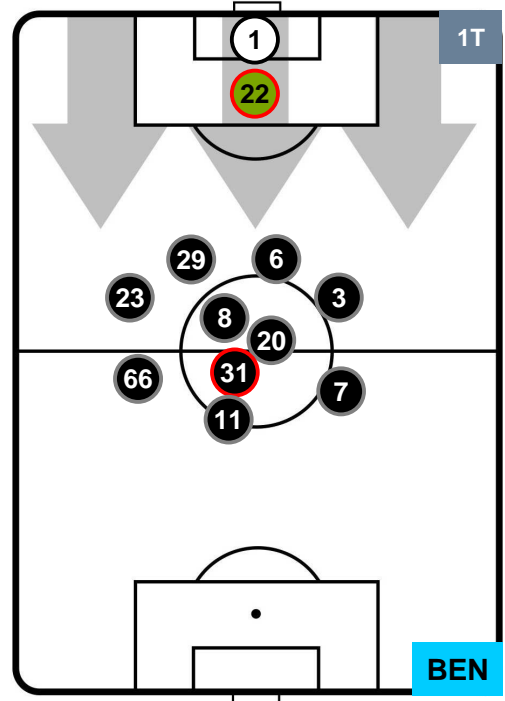

Velocità Media (Km/h) 6.6

Jog-Run-Sprint (km 98.39)

24.524	66.362	7.504
--------	--------	-------

TORINO

TOR 3

0 BEN

BENEVENTO

HEATMAP

TORINO TOR 3 0 BEN BENEVENTO

POSIZIONI MEDIE

- Legenda:**
- 1ª Sostituzione ● Giocatore Entrato ● Giocatore Uscito
 - 2ª Sostituzione ● Giocatore Entrato ● Giocatore Uscito ■ Giocatore Entrato in sostituzione di ●
 - 3ª Sostituzione ● Giocatore Entrato ● Giocatore Uscito ■ Giocatore Entrato in sostituzione di ●