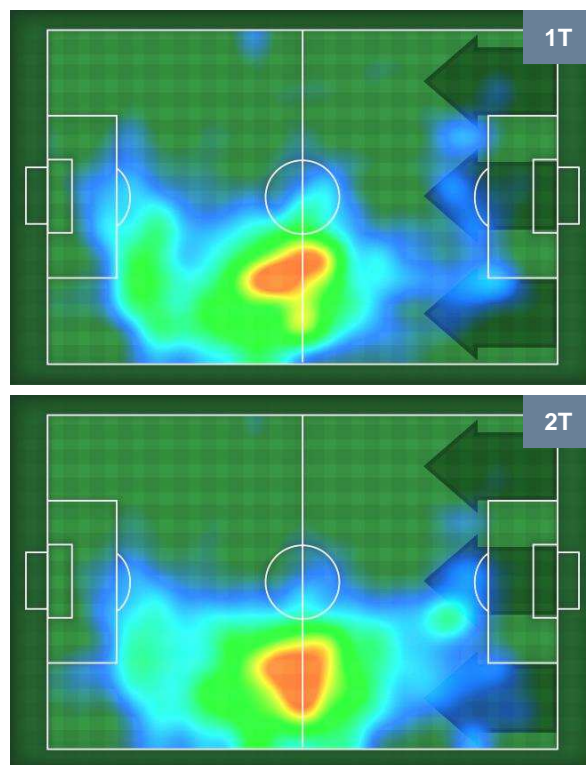

TORINO **TOR 3**

0 BEN **BENEVENTO**

MVP (Most Valuable Player)

IAGO FALQUE		14
TORINO		TOR
Ruolo:	Attaccante	
Altezza:	1,74m	
Peso:	68 Kg	
Data Nascita:	04/01/1990	
Nazionalità:	ESP	
Jog 26% - Run 63% - Sprint 11% Km 10.41		
2.701	6.509	1.2
Statistiche		
Gol	1	
Occasioni da gol	3	
Totale tiri	3	
Tiri in porta (Gol)	2(1)	
Assist	1	
Azioni attacco	5	
Cross	1	
Palle recuperate	2	
Falli subiti	2	
Minuti giocati	94'	

MARCO D'ALESSANDRO		7
BENEVENTO		BEN
Ruolo:	Centrocampista	
Altezza:	1,73m	
Peso:	65 Kg	
Data Nascita:	17/02/1991	
Nazionalità:	ITA	
Jog 32% - Run 59% - Sprint 9% Km 9.963		
3.148	5.855	0.96
Statistiche		
Azioni attacco	3	
Cross	2	
Palle recuperate	1	
Falli subiti	1	
Minuti giocati	94'	

HeatMap