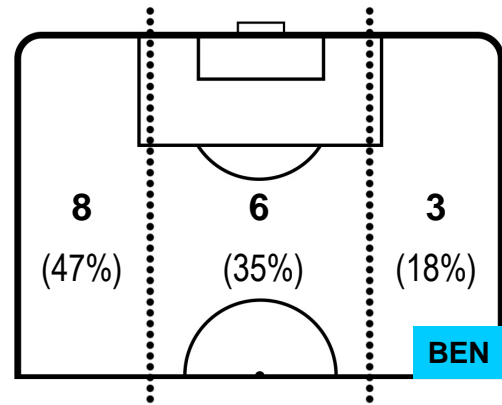

TORINO

TOR 3

0 BEN

BENEVENTO

POSIZIONI MEDIE POSSESSO PALLA (avversario)

- Legenda:**
- 1ª Sostituzione ● Giocatore Entrato ● Giocatore Uscito
 - 2ª Sostituzione ● Giocatore Entrato ● Giocatore Uscito ■ Giocatore Entrato in sostituzione di ●
 - 3ª Sostituzione ● Giocatore Entrato ● Giocatore Uscito ■ Giocatore Entrato in sostituzione di ●

TORINO

TOR 3

0 BEN

BENEVENTO

BARICENTRO

BILANCIAMENTO OFFENSIVO

TORINO TOR 3 0 BEN BENEVENTO

ZONE DI TIRO

3	Gol	0
5	In porta	2
5	Fuori Porta	5

CROSS IN GIOCO

PALLE RECUPERATE

TORINO **TOR 3**

0 BEN **BENEVENTO**

MVP (Most Valuable Player)

IAGO FALQUE		14
TORINO		TOR
Ruolo:	Attaccante	
Altezza:	1,74m	
Peso:	68 Kg	
Data Nascita:	04/01/1990	
Nazionalità:	ESP	
Jog 26% - Run 63% - Sprint 11% Km 10.41		
2.701	6.509	1.2
Statistiche		
Gol	1	
Occasioni da gol	3	
Totale tiri	3	
Tiri in porta (Gol)	2(1)	
Assist	1	
Azioni attacco	5	
Cross	1	
Palle recuperate	2	
Falli subiti	2	
Minuti giocati	94'	