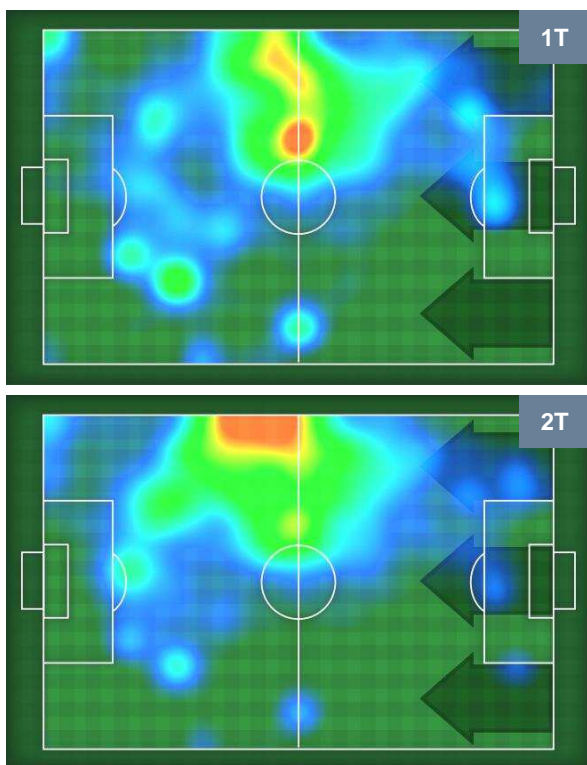

TORINO **TOR 3**

0 BEN **BENEVENTO**

MVP (Most Valuable Player)

IAGO FALQUE		14
TORINO		TOR
Ruolo:	Attaccante	
Altezza:	1,74m	
Peso:	68 Kg	
Data Nascita:	04/01/1990	
Nazionalità:	ESP	
Jog 26% - Run 63% - Sprint 11% Km 10.41		
2.701	6.509	1.2
Statistiche		
Gol	1	
Occasioni da gol	3	
Totale tiri	3	
Tiri in porta (Gol)	2(1)	
Assist	1	
Azioni attacco	5	
Cross	1	
Palle recuperate	2	
Falli subiti	2	
Minuti giocati	94'	

MARCO D'ALESSANDRO		7
BENEVENTO		BEN
Ruolo:	Centrocampista	
Altezza:	1,73m	
Peso:	65 Kg	
Data Nascita:	17/02/1991	
Nazionalità:	ITA	
Jog 32% - Run 59% - Sprint 9% Km 9.963		
3.148	5.855	0.96
Statistiche		
Azioni attacco	3	
Cross	2	
Palle recuperate	1	
Falli subiti	1	
Minuti giocati	94'	

HeatMap