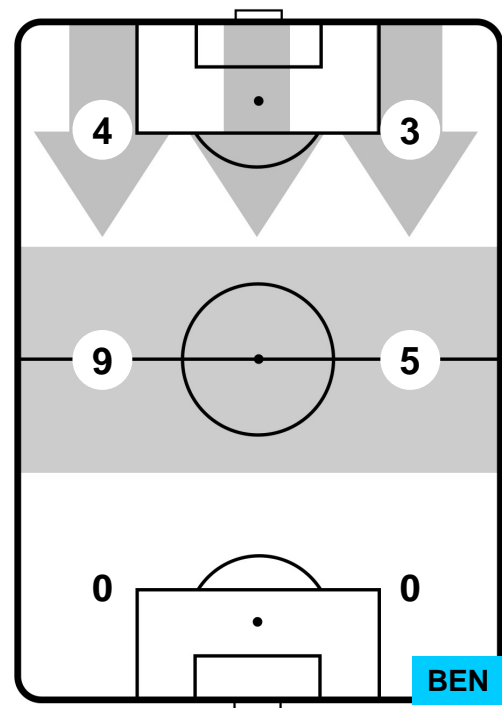

TORINO

TOR 3

0 BEN

BENEVENTO

POSIZIONI MEDIE POSSESSO PALLA (avversario)

- Legenda:**
- 1ª Sostituzione ● Giocatore Entrato ● Giocatore Uscito
 - 2ª Sostituzione ● Giocatore Entrato ● Giocatore Uscito ■ Giocatore Entrato in sostituzione di ●
 - 3ª Sostituzione ● Giocatore Entrato ● Giocatore Uscito ■ Giocatore Entrato in sostituzione di ●

TORINO

TOR 3

0 BEN

BENEVENTO

BARICENTRO

BILANCIAMENTO OFFENSIVO

TORINO TOR 3 0 BEN BENEVENTO

ZONE DI TIRO

3	Gol	0
5	In porta	2
5	Fuori Porta	5

CROSS IN GIOCO

PALLE RECUPERATE

TORINO **TOR 3**

0 BEN **BENEVENTO**

MVP (Most Valuable Player)

IAGO FALQUE		14
TORINO		TOR
Ruolo:	Attaccante	
Altezza:	1,74m	
Peso:	68 Kg	
Data Nascita:	04/01/1990	
Nazionalità:	ESP	
Jog 26% - Run 63% - Sprint 11% Km 10.41		
2.701	6.509	1.2
Statistiche		
Gol	1	
Occasioni da gol	3	
Totale tiri	3	
Tiri in porta (Gol)	2(1)	
Assist	1	
Azioni attacco	5	
Cross	1	
Palle recuperate	2	
Falli subiti	2	
Minuti giocati	94'	