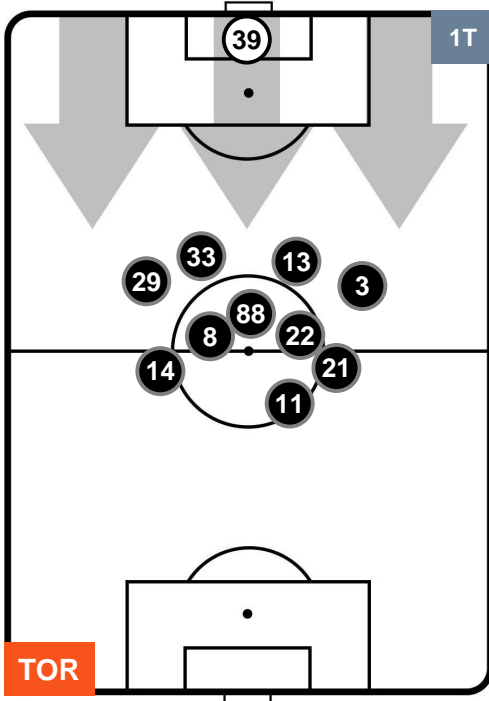

TORINO TOR 3 0 BEN BENEVENTO

POSIZIONI MEDIE

- Legenda:**
- 1ª Sostituzione ● Giocatore Entrato ● Giocatore Uscito
 - 2ª Sostituzione ● Giocatore Entrato ● Giocatore Uscito ■ Giocatore Entrato in sostituzione di ●
 - 3ª Sostituzione ● Giocatore Entrato ● Giocatore Uscito ■ Giocatore Entrato in sostituzione di ●