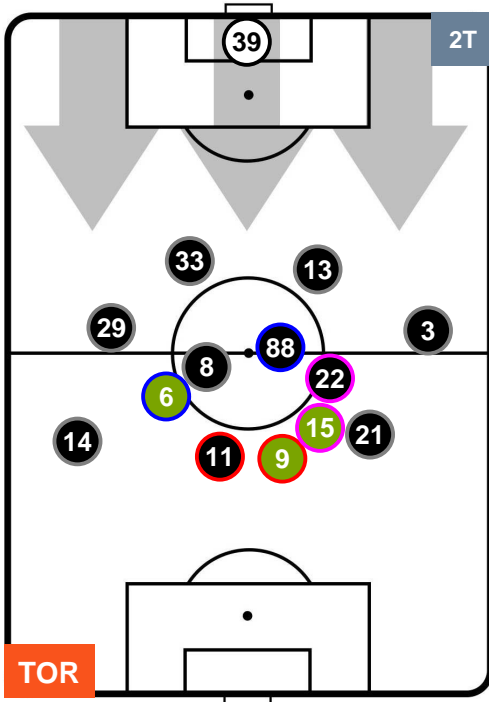

TORINO TOR 3 0 BEN BENEVENTO

POSIZIONI MEDIE

- Legenda:**
- 1ª Sostituzione ● Giocatore Entrato ● Giocatore Uscito
 - 2ª Sostituzione ● Giocatore Entrato ● Giocatore Uscito ■ Giocatore Entrato in sostituzione di ●
 - 3ª Sostituzione ● Giocatore Entrato ● Giocatore Uscito ■ Giocatore Entrato in sostituzione di ●

TORINO TOR 3

0 BEN BENEVENTO

POSIZIONI MEDIE POSSESSO PALLA (proprio)

- Legenda:**
- 1ª Sostituzione Giocatore Entrato Giocatore Uscito
 - 2ª Sostituzione Giocatore Entrato Giocatore Uscito Giocatore Entrato in sostituzione di
 - 3ª Sostituzione Giocatore Entrato Giocatore Uscito Giocatore Entrato in sostituzione di