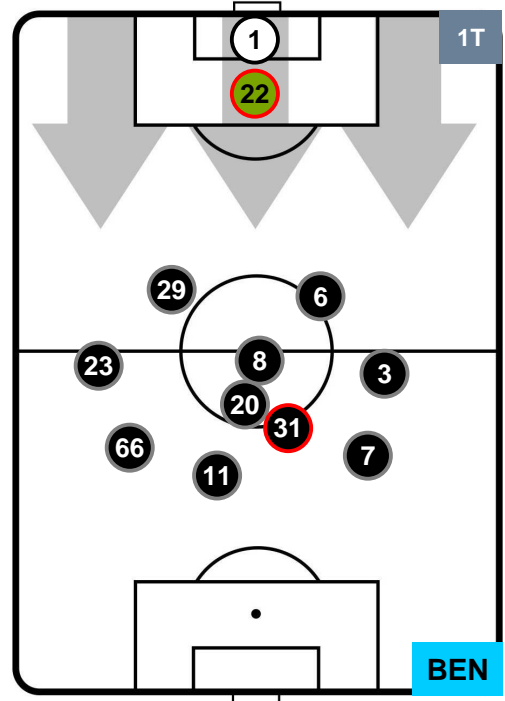

TORINO TOR 3 0 BEN BENEVENTO

POSIZIONI MEDIE

- Legenda:**
- 1ª Sostituzione ● Giocatore Entrato ● Giocatore Uscito
 - 2ª Sostituzione ● Giocatore Entrato ● Giocatore Uscito ■ Giocatore Entrato in sostituzione di ●
 - 3ª Sostituzione ● Giocatore Entrato ● Giocatore Uscito ■ Giocatore Entrato in sostituzione di ●

TORINO TOR 3

0 BEN BENEVENTO

POSIZIONI MEDIE POSSESSO PALLA (proprio)

- Legenda:**
- 1ª Sostituzione Giocatore Entrato Giocatore Uscito
 - 2ª Sostituzione Giocatore Entrato Giocatore Uscito Giocatore Entrato in sostituzione di
 - 3ª Sostituzione Giocatore Entrato Giocatore Uscito Giocatore Entrato in sostituzione di