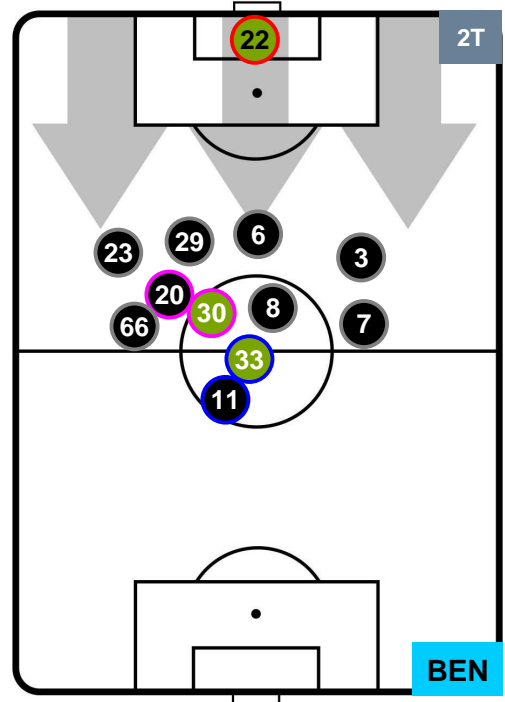

TORINO TOR 3 0 BEN BENEVENTO

POSIZIONI MEDIE

- Legenda:**
- 1ª Sostituzione ● Giocatore Entrato ● Giocatore Uscito
 - 2ª Sostituzione ● Giocatore Entrato ● Giocatore Uscito ■ Giocatore Entrato in sostituzione di ●
 - 3ª Sostituzione ● Giocatore Entrato ● Giocatore Uscito ■ Giocatore Entrato in sostituzione di ●

TORINO TOR 3

0 BEN BENEVENTO

POSIZIONI MEDIE POSSESSO PALLA (proprio)

- Legenda:**
- 1ª Sostituzione Giocatore Entrato Giocatore Uscito
 - 2ª Sostituzione Giocatore Entrato Giocatore Uscito Giocatore Entrato in sostituzione di
 - 3ª Sostituzione Giocatore Entrato Giocatore Uscito Giocatore Entrato in sostituzione di

TORINO

TOR 3

0 BEN

BENEVENTO

POSIZIONI MEDIE POSSESSO PALLA (avversario)

- Legenda:**
- 1ª Sostituzione ● Giocatore Entrato ● Giocatore Uscito
 - 2ª Sostituzione ● Giocatore Entrato ● Giocatore Uscito ■ Giocatore Entrato in sostituzione di ●
 - 3ª Sostituzione ● Giocatore Entrato ● Giocatore Uscito ■ Giocatore Entrato in sostituzione di ●

TORINO

TOR 3

0 BEN

BENEVENTO

BARICENTRO

BILANCIAMENTO OFFENSIVO

TORINO TOR 3 0 BEN BENEVENTO

ZONE DI TIRO