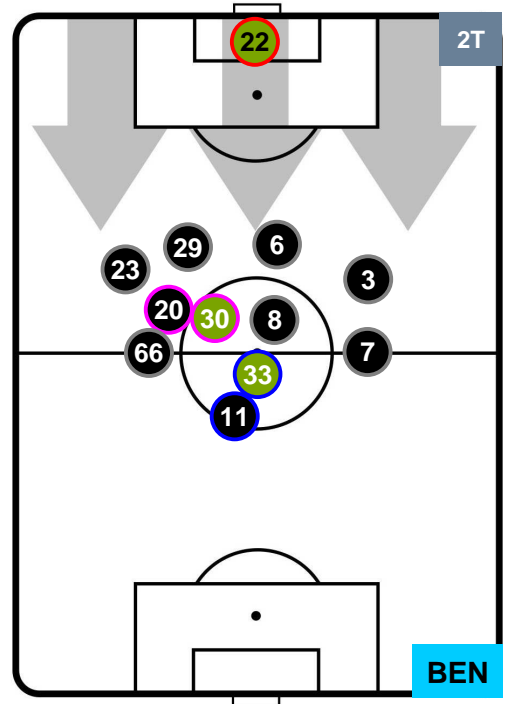

Velocità Media (Km/h) 6.6

Jog-Run-Sprint (km 98.39)

24.524	66.362	7.504
--------	--------	-------

TORINO

TOR 3

0 BEN

BENEVENTO

HEATMAP

TORINO TOR 3 0 BEN BENEVENTO

POSIZIONI MEDIE

- Legenda:**
- 1ª Sostituzione ● Giocatore Entrato ● Giocatore Uscito
 - 2ª Sostituzione ● Giocatore Entrato ● Giocatore Uscito ■ Giocatore Entrato in sostituzione di ●
 - 3ª Sostituzione ● Giocatore Entrato ● Giocatore Uscito ■ Giocatore Entrato in sostituzione di ●