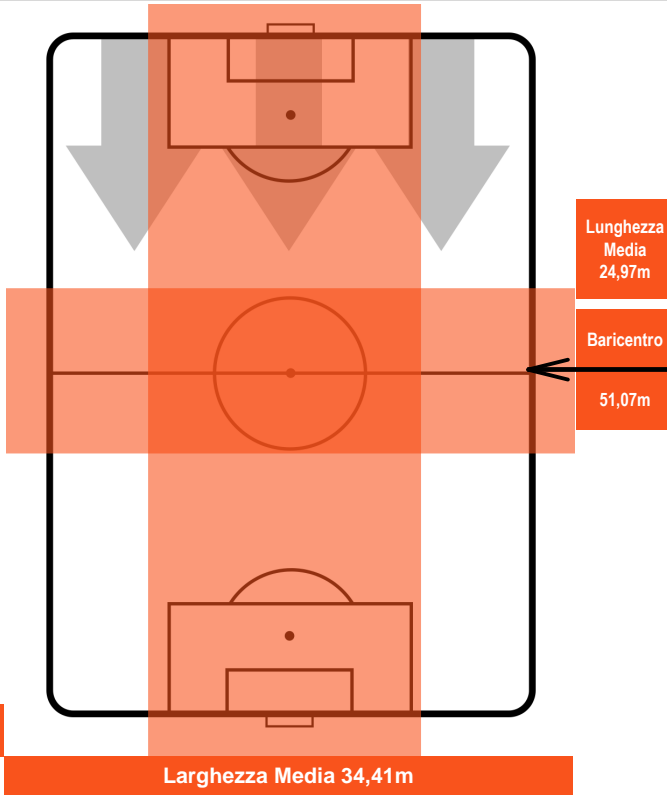

TORINO

TOR 3

0 BEN

BENEVENTO

POSIZIONI MEDIE POSSESSO PALLA (avversario)

- Legenda:**
- 1ª Sostituzione ● Giocatore Entrato ● Giocatore Uscito
 - 2ª Sostituzione ● Giocatore Entrato ● Giocatore Uscito ■ Giocatore Entrato in sostituzione di ●
 - 3ª Sostituzione ● Giocatore Entrato ● Giocatore Uscito ■ Giocatore Entrato in sostituzione di ●

TORINO

TOR 3

0 BEN

BENEVENTO

BARICENTRO

BILANCIAMENTO OFFENSIVO

TORINO TOR 3 0 BEN BENEVENTO

ZONE DI TIRO

3	Gol	0
5	In porta	2
5	Fuori Porta	5

CROSS IN GIOCO

PALLE RECUPERATE

TORINO **TOR 3**

0 BEN **BENEVENTO**

MVP (Most Valuable Player)

IAGO FALQUE		14
TORINO		TOR
Ruolo:	Attaccante	
Altezza:	1,74m	
Peso:	68 Kg	
Data Nascita:	04/01/1990	
Nazionalità:	ESP	
Jog 26% - Run 63% - Sprint 11% Km 10.41		
2.701	6.509	1.2
Statistiche		
Gol	1	
Occasioni da gol	3	
Totale tiri	3	
Tiri in porta (Gol)	2(1)	
Assist	1	
Azioni attacco	5	
Cross	1	
Palle recuperate	2	
Falli subiti	2	
Minuti giocati	94'	