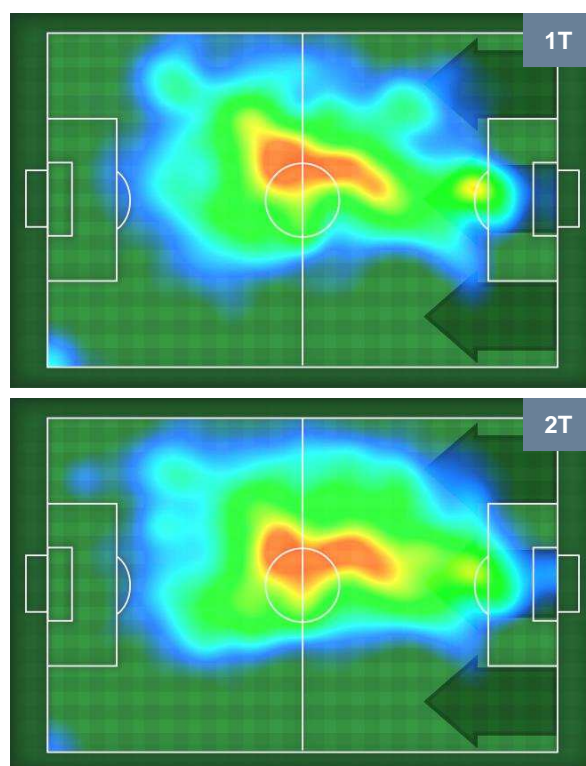

INTER **INT** **1**
1 **CRO**
CROTONE

MVP (Most Valuable Player)

EDER	23
INTER	INT
Ruolo:	Attaccante
Altezza:	1,78m
Peso:	74 Kg
Data Nascita:	15/11/1986
Nazionalità:	ITA
Jog 29% - Run 64% - Sprint 7% Km 10.997	
3.184	7.076 0.737
Statistiche	
Gol	1
Occasioni da gol	2
Totale tiri	2
Tiri in porta (Gol)	2(1)
Azioni attacco	3
Palle recuperate	1
Falli subiti	1
Minuti giocati	95'

ANDREA BARBERIS	10
CROTONE	CRO
Ruolo:	Centrocampista
Altezza:	1,77m
Peso:	72 Kg
Data Nascita:	11/12/1993
Nazionalità:	ITA
Jog 21% - Run 71% - Sprint 8% Km 12.752	
2.663	9.04 1.049
Statistiche	
Gol	1
Occasioni da gol	1
Totale tiri	1
Tiri in porta (Gol)	1(1)
Azioni attacco	2
Cross	1
Palle recuperate	3
Falli subiti	1
Minuti giocati	95'

HeatMap