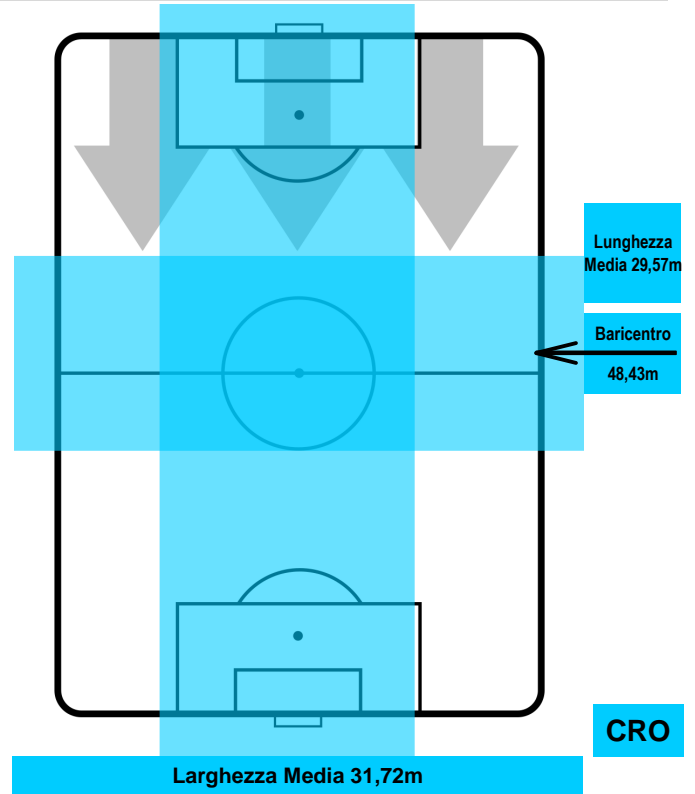

INTER INT 1 1 CRO CROTONE

BARICENTRO