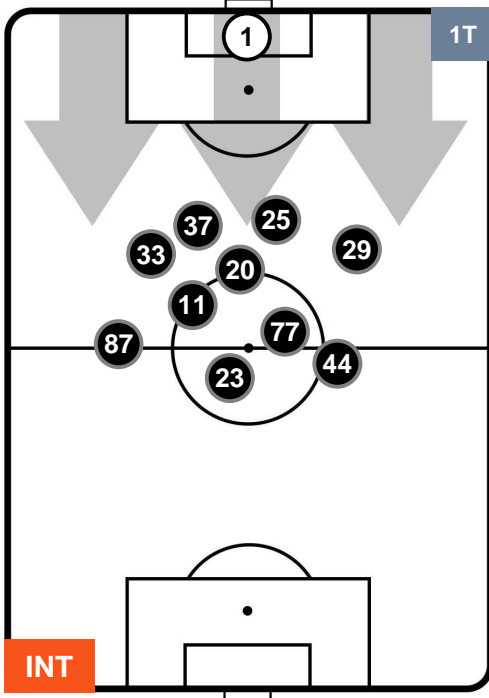

POSIZIONI MEDIE

- Legenda:**
- 1ª Sostituzione ● Giocatore Entrato ● Giocatore Uscito
 - 2ª Sostituzione ● Giocatore Entrato ● Giocatore Uscito ■ Giocatore Entrato in sostituzione di ●
 - 3ª Sostituzione ● Giocatore Entrato ● Giocatore Uscito ■ Giocatore Entrato in sostituzione di ●

INTER INT 1 1 CRO

POSIZIONI MEDIE POSSESSO PALLA (proprio)

- Legenda:**
- 1ª Sostituzione Giocatore Entrato Giocatore Uscito
 - 2ª Sostituzione Giocatore Entrato Giocatore Uscito Giocatore Entrato in sostituzione di
 - 3ª Sostituzione Giocatore Entrato Giocatore Uscito Giocatore Entrato in sostituzione di

INTER INT 1
1 CRO CROTONE

POSIZIONI MEDIE POSSESSO PALLA (avversario)

- Legenda:**
- 1ª Sostituzione ● Giocatore Entrato ● Giocatore Uscito
 - 2ª Sostituzione ● Giocatore Entrato ● Giocatore Uscito ■ Giocatore Entrato in sostituzione di ●
 - 3ª Sostituzione ● Giocatore Entrato ● Giocatore Uscito ■ Giocatore Entrato in sostituzione di ●