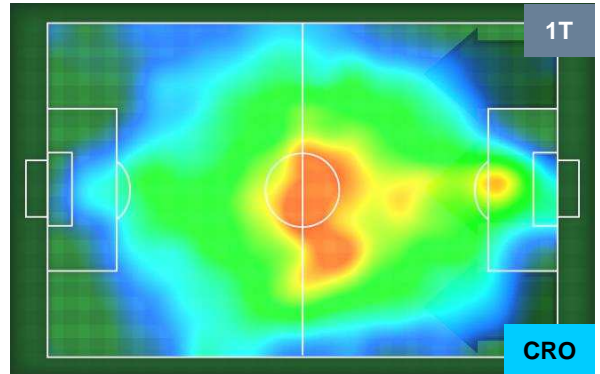

Jog-Run-Sprint (km 119.094)

27.105	83.17	8.819
--------	-------	-------

INTER

INT 1

1 CRO

CROTONE

HEATMAP

INTER INT 1
1 CRO CROTONE

POSIZIONI MEDIE

- Legenda:**
- 1ª Sostituzione ● Giocatore Entrato ● Giocatore Uscito
 - 2ª Sostituzione ● Giocatore Entrato ● Giocatore Uscito ■ Giocatore Entrato in sostituzione di ●
 - 3ª Sostituzione ● Giocatore Entrato ● Giocatore Uscito ■ Giocatore Entrato in sostituzione di ●