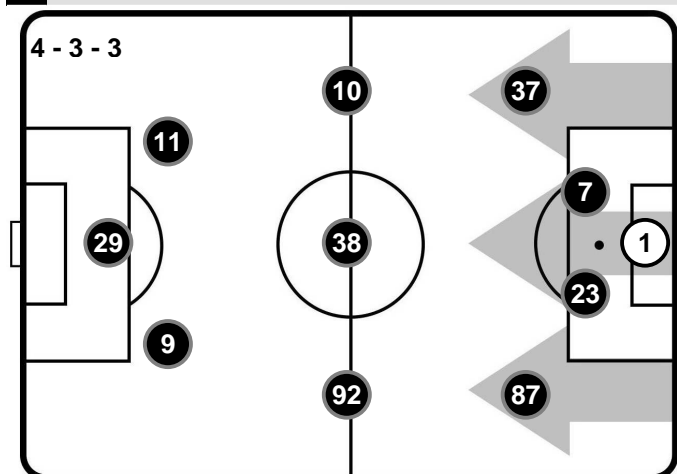

CROTONE

- 1 ALEX CORDAZ (P)
- 37 DAVIDE FARAONI
- 7 FEDERICO CECCHERINI
- 23 MARCO CAPUANO
- 87 BRUNO MARTELLA
- 10 ANDREA BARBERIS
- 38 ROLANDO MANDRAGORA
- 92 AHMAD BENALI
- 11 FEDERICO RICCI
- 29 MARCELLO TROTTA
- 9 ANDREA NALINI