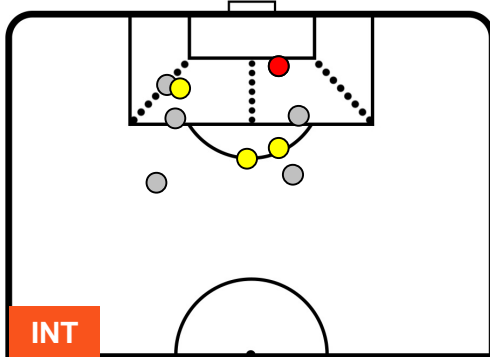

INTER INT 1
1 CRO CROTONE

POSIZIONI MEDIE POSSESSO PALLA (avversario)

- Legenda:**
- 1ª Sostituzione ● Giocatore Entrato ● Giocatore Uscito
 - 2ª Sostituzione ● Giocatore Entrato ● Giocatore Uscito ■ Giocatore Entrato in sostituzione di ●
 - 3ª Sostituzione ● Giocatore Entrato ● Giocatore Uscito ■ Giocatore Entrato in sostituzione di ●

INTER INT 1 1 CRO CROTONE

BARICENTRO

BILANCIAMENTO OFFENSIVO

INTER INT 1 1 CRO CROTONE

ZONE DI TIRO

CROSS IN GIOCO

PALLE RECUPERATE

INTER **INT** **1**
1 **CRO**
CROTONE

MVP (Most Valuable Player)

EDER	23
INTER	INT
Ruolo:	Attaccante
Altezza:	1,78m
Peso:	74 Kg
Data Nascita:	15/11/1986
Nazionalità:	ITA
Jog 29% - Run 64% - Sprint 7% Km 10.997	
3.184	7.076 0.737
Statistiche	
Gol	1
Occasioni da gol	2
Totale tiri	2
Tiri in porta (Gol)	2(1)
Azioni attacco	3
Palle recuperate	1
Falli subiti	1
Minuti giocati	95'