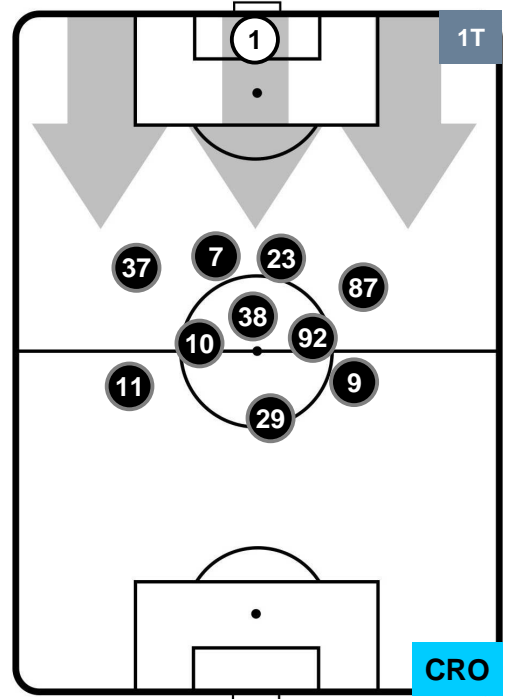

Jog-Run-Sprint (km 119.094)

27.105	83.17	8.819
--------	-------	-------

INTER

INT 1

1 CRO

CROTONE

HEATMAP

INTER INT 1
1 CRO CROTONE

POSIZIONI MEDIE

- Legenda:**
- 1ª Sostituzione ● Giocatore Entrato ● Giocatore Uscito
 - 2ª Sostituzione ● Giocatore Entrato ● Giocatore Uscito ■ Giocatore Entrato in sostituzione di ●
 - 3ª Sostituzione ● Giocatore Entrato ● Giocatore Uscito ■ Giocatore Entrato in sostituzione di ●