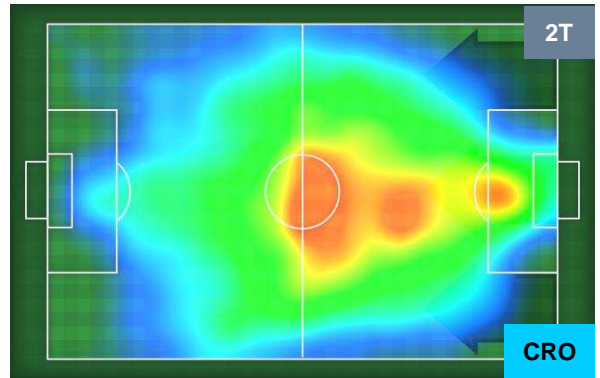

Jog-Run-Sprint (km 119.094)

27.105	83.17	8.819
--------	-------	-------

INTER

INT 1

1 CRO

CROTONE

HEATMAP

INTER INT 1
1 CRO CROTONE

POSIZIONI MEDIE

- Legenda:**
- 1ª Sostituzione ● Giocatore Entrato ● Giocatore Uscito
 - 2ª Sostituzione ● Giocatore Entrato ● Giocatore Uscito ■ Giocatore Entrato in sostituzione di ●
 - 3ª Sostituzione ● Giocatore Entrato ● Giocatore Uscito ■ Giocatore Entrato in sostituzione di ●