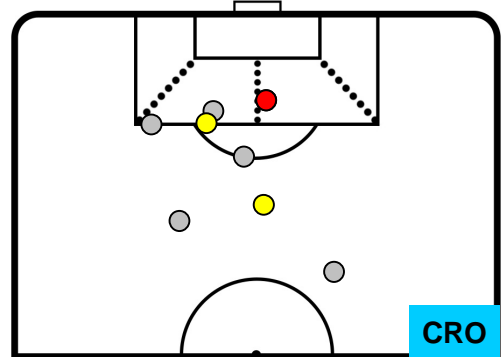

INTER INT 1
1 CRO CROTONE

POSIZIONI MEDIE POSSESSO PALLA (avversario)

- Legenda:**
- 1ª Sostituzione ● Giocatore Entrato ● Giocatore Uscito
 - 2ª Sostituzione ● Giocatore Entrato ● Giocatore Uscito ■ Giocatore Entrato in sostituzione di ●
 - 3ª Sostituzione ● Giocatore Entrato ● Giocatore Uscito ■ Giocatore Entrato in sostituzione di ●

INTER INT 1 1 CRO CROTONE

BARICENTRO

BILANCIAMENTO OFFENSIVO

INTER INT 1 1 CRO CROTONE

ZONE DI TIRO

CROSS IN GIOCO

PALLE RECUPERATE

INTER **INT** **1**
1 **CRO**
CROTONE

MVP (Most Valuable Player)

EDER	23
INTER	INT
Ruolo:	Attaccante
Altezza:	1,78m
Peso:	74 Kg
Data Nascita:	15/11/1986
Nazionalità:	ITA
Jog 29% - Run 64% - Sprint 7% Km 10.997	
3.184	7.076 0.737
Statistiche	
Gol	1
Occasioni da gol	2
Totale tiri	2
Tiri in porta (Gol)	2(1)
Azioni attacco	3
Palle recuperate	1
Falli subiti	1
Minuti giocati	95'