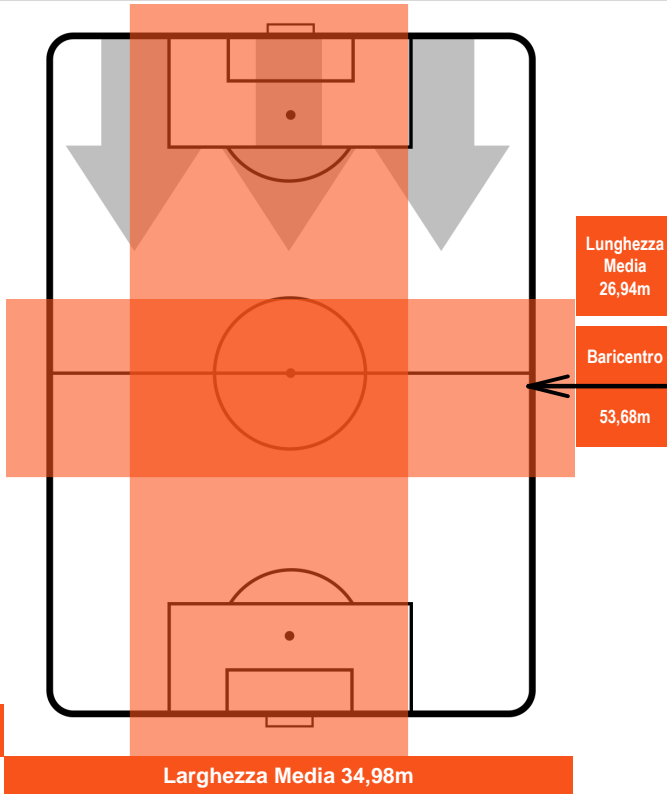

INTER INT 1 1 CRO

POSIZIONI MEDIE POSSESSO PALLA (proprio)

- Legenda:**
- 1ª Sostituzione Giocatore Entrato Giocatore Uscito
 - 2ª Sostituzione Giocatore Entrato Giocatore Uscito Giocatore Entrato in sostituzione di
 - 3ª Sostituzione Giocatore Entrato Giocatore Uscito Giocatore Entrato in sostituzione di

INTER INT 1
1 CRO CROTONE

POSIZIONI MEDIE POSSESSO PALLA (avversario)

- Legenda:**
- 1ª Sostituzione ● Giocatore Entrato ● Giocatore Uscito
 - 2ª Sostituzione ● Giocatore Entrato ● Giocatore Uscito ■ Giocatore Entrato in sostituzione di ●
 - 3ª Sostituzione ● Giocatore Entrato ● Giocatore Uscito ■ Giocatore Entrato in sostituzione di ●

INTER INT 1 1 CRO CROTONE

BARICENTRO

BILANCIAMENTO OFFENSIVO

INTER INT 1 1 CRO CROTONE

ZONE DI TIRO

CROSS IN GIOCO

PALLE RECUPERATE

INTER **INT** **1**
1 **CRO**
CROTONE

MVP (Most Valuable Player)

EDER	23
INTER	INT
Ruolo:	Attaccante
Altezza:	1,78m
Peso:	74 Kg
Data Nascita:	15/11/1986
Nazionalità:	ITA
Jog 29% - Run 64% - Sprint 7% Km 10.997	
3.184	7.076 0.737
Statistiche	
Gol	1
Occasioni da gol	2
Totale tiri	2
Tiri in porta (Gol)	2(1)
Azioni attacco	3
Palle recuperate	1
Falli subiti	1
Minuti giocati	95'