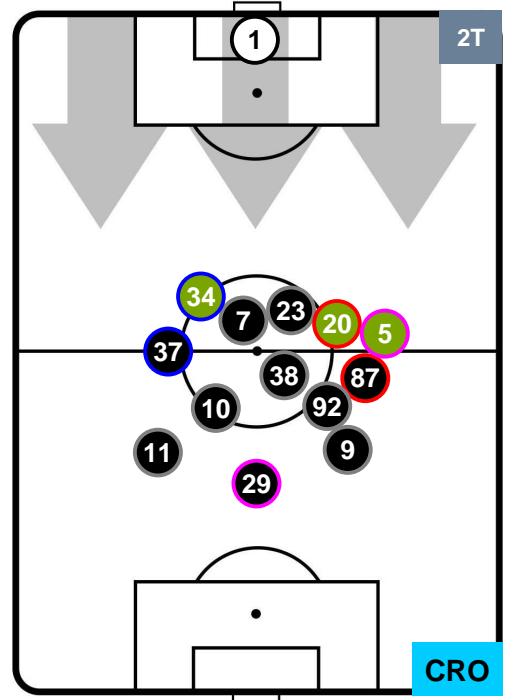

INTER INT 1 1 CRO

POSIZIONI MEDIE POSSESSO PALLA (proprio)

1. **Legenda:**
2. 1ª Sostituzione Giocatore Entrato Giocatore Uscito
   - 2ª Sostituzione Giocatore Entrato Giocatore Uscito Giocatore Entrato in sostituzione di
   - 3ª Sostituzione Giocatore Entrato Giocatore Uscito Giocatore Entrato in sostituzione di