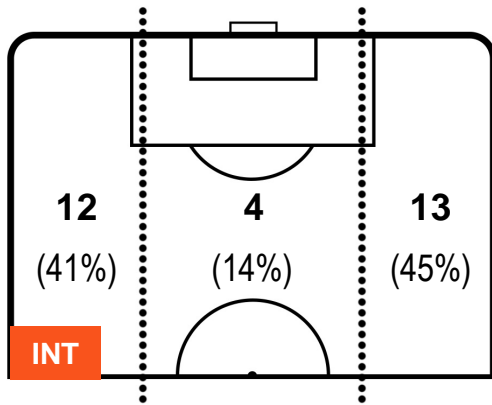

INTER INT 1 1 CRO

POSIZIONI MEDIE POSSESSO PALLA (proprio)

- Legenda:**
- 1ª Sostituzione Giocatore Entrato Giocatore Uscito
 - 2ª Sostituzione Giocatore Entrato Giocatore Uscito Giocatore Entrato in sostituzione di
 - 3ª Sostituzione Giocatore Entrato Giocatore Uscito Giocatore Entrato in sostituzione di

INTER INT 1
1 CRO CROTONE

POSIZIONI MEDIE POSSESSO PALLA (avversario)

- Legenda:**
- 1ª Sostituzione ● Giocatore Entrato ● Giocatore Uscito
 - 2ª Sostituzione ● Giocatore Entrato ● Giocatore Uscito ■ Giocatore Entrato in sostituzione di ●
 - 3ª Sostituzione ● Giocatore Entrato ● Giocatore Uscito ■ Giocatore Entrato in sostituzione di ●

INTER INT 1 1 CRO CROTONE

BARICENTRO

BILANCIAMENTO OFFENSIVO

INTER INT 1 1 CRO CROTONE

ZONE DI TIRO

CROSS IN GIOCO

PALLE RECUPERATE

INTER **INT** **1**
1 **CRO**
CROTONE

MVP (Most Valuable Player)

EDER	23
INTER	INT
Ruolo:	Attaccante
Altezza:	1,78m
Peso:	74 Kg
Data Nascita:	15/11/1986
Nazionalità:	ITA
Jog 29% - Run 64% - Sprint 7% Km 10.997	
3.184	7.076 0.737
Statistiche	
Gol	1
Occasioni da gol	2
Totale tiri	2
Tiri in porta (Gol)	2(1)
Azioni attacco	3
Palle recuperate	1
Falli subiti	1
Minuti giocati	95'