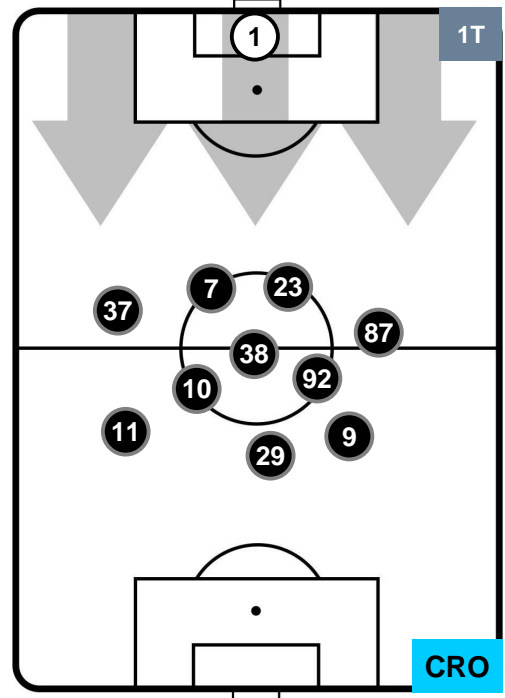

INTER INT 1 1 CRO

POSIZIONI MEDIE POSSESSO PALLA (proprio)

1. **Legenda:**
2. 1ª Sostituzione Giocatore Entrato Giocatore Uscito
   - 2ª Sostituzione Giocatore Entrato Giocatore Uscito Giocatore Entrato in sostituzione di
   - 3ª Sostituzione Giocatore Entrato Giocatore Uscito Giocatore Entrato in sostituzione di