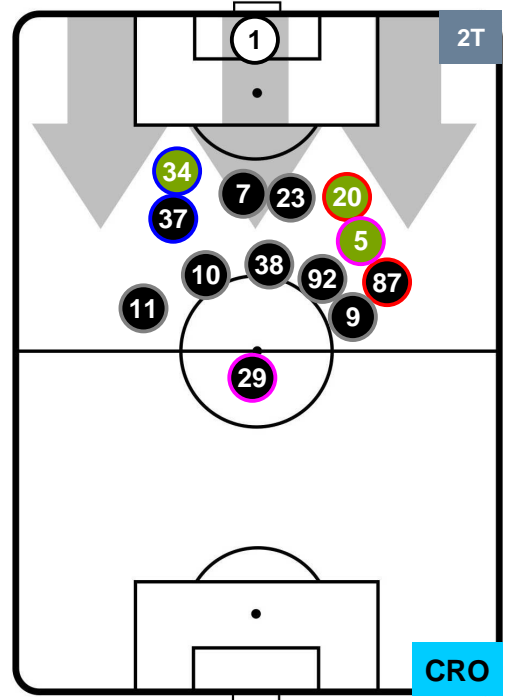

POSIZIONI MEDIE

- Legenda:**
- 1ª Sostituzione ● Giocatore Entrato ● Giocatore Uscito
 - 2ª Sostituzione ● Giocatore Entrato ● Giocatore Uscito ■ Giocatore Entrato in sostituzione di ●
 - 3ª Sostituzione ● Giocatore Entrato ● Giocatore Uscito ■ Giocatore Entrato in sostituzione di ●

INTER INT 1 1 CRO

POSIZIONI MEDIE POSSESSO PALLA (proprio)

- Legenda:**
- 1ª Sostituzione Giocatore Entrato Giocatore Uscito
 - 2ª Sostituzione Giocatore Entrato Giocatore Uscito Giocatore Entrato in sostituzione di
 - 3ª Sostituzione Giocatore Entrato Giocatore Uscito Giocatore Entrato in sostituzione di

INTER INT 1
1 CRO CROTONE

POSIZIONI MEDIE POSSESSO PALLA (avversario)

- Legenda:**
- 1ª Sostituzione ● Giocatore Entrato ● Giocatore Uscito
 - 2ª Sostituzione ● Giocatore Entrato ● Giocatore Uscito ■ Giocatore Entrato in sostituzione di ●
 - 3ª Sostituzione ● Giocatore Entrato ● Giocatore Uscito ■ Giocatore Entrato in sostituzione di ●