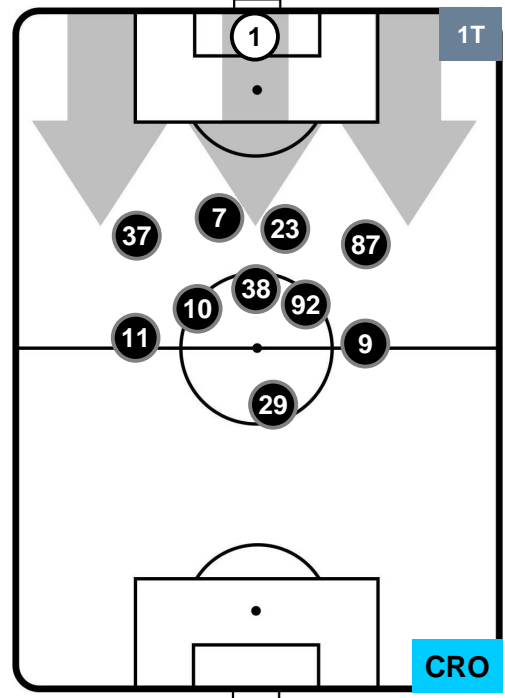

POSIZIONI MEDIE

- Legenda:**
- 1ª Sostituzione ● Giocatore Entrato ● Giocatore Uscito
 - 2ª Sostituzione ● Giocatore Entrato ● Giocatore Uscito ■ Giocatore Entrato in sostituzione di ●
 - 3ª Sostituzione ● Giocatore Entrato ● Giocatore Uscito ■ Giocatore Entrato in sostituzione di ●

INTER INT 1 1 CRO

POSIZIONI MEDIE POSSESSO PALLA (proprio)

- Legenda:**
- 1ª Sostituzione Giocatore Entrato Giocatore Uscito
 - 2ª Sostituzione Giocatore Entrato Giocatore Uscito Giocatore Entrato in sostituzione di
 - 3ª Sostituzione Giocatore Entrato Giocatore Uscito Giocatore Entrato in sostituzione di

INTER INT 1
1 CRO CROTONE

POSIZIONI MEDIE POSSESSO PALLA (avversario)

- Legenda:**
- 1ª Sostituzione ● Giocatore Entrato ● Giocatore Uscito
 - 2ª Sostituzione ● Giocatore Entrato ● Giocatore Uscito ■ Giocatore Entrato in sostituzione di ●
 - 3ª Sostituzione ● Giocatore Entrato ● Giocatore Uscito ■ Giocatore Entrato in sostituzione di ●