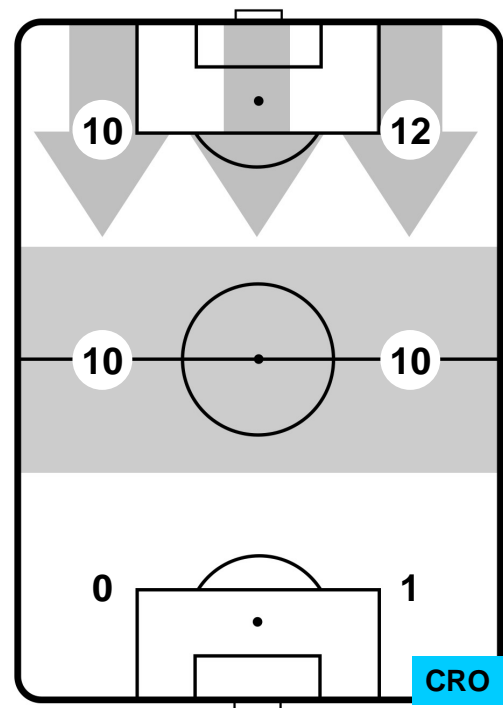

INTER INT 1 1 CRO CROTONE

BARICENTRO

BILANCIAMENTO OFFENSIVO

INTER INT 1 1 CRO CROTONE

ZONE DI TIRO

CROSS IN GIOCO

PALLE RECUPERATE

INTER **INT** **1**
1 **CRO**
CROTONE

MVP (Most Valuable Player)

EDER	23
INTER	INT
Ruolo:	Attaccante
Altezza:	1,78m
Peso:	74 Kg
Data Nascita:	15/11/1986
Nazionalità:	ITA
Jog 29% - Run 64% - Sprint 7% Km 10.997	
3.184	7.076 0.737
Statistiche	
Gol	1
Occasioni da gol	2
Totale tiri	2
Tiri in porta (Gol)	2(1)
Azioni attacco	3
Palle recuperate	1
Falli subiti	1
Minuti giocati	95'