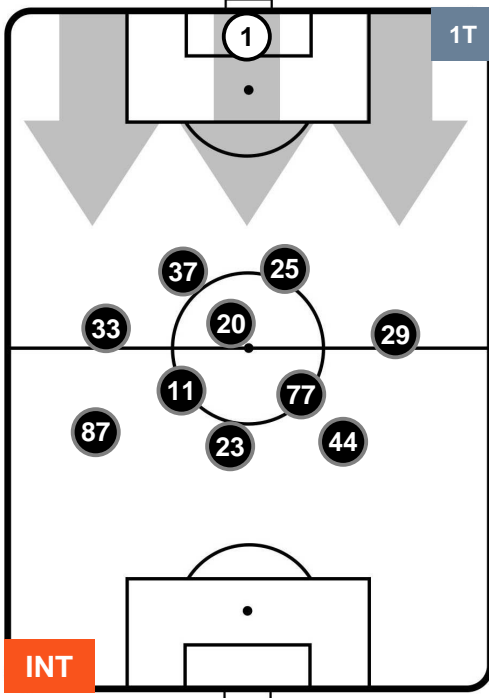

INTER INT 1 1 CRO

POSIZIONI MEDIE POSSESSO PALLA (proprio)

1. **Legenda:**
2. 1ª Sostituzione Giocatore Entrato Giocatore Uscito
   - 2ª Sostituzione Giocatore Entrato Giocatore Uscito Giocatore Entrato in sostituzione di
   - 3ª Sostituzione Giocatore Entrato Giocatore Uscito Giocatore Entrato in sostituzione di