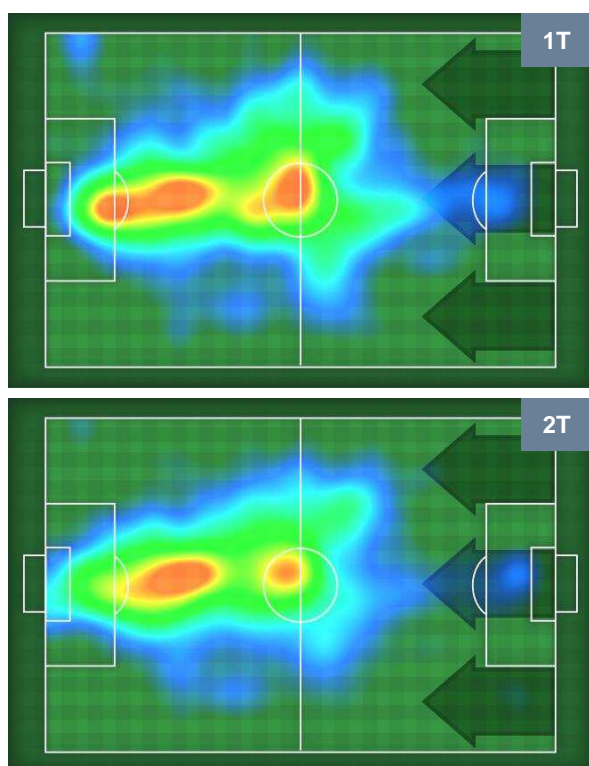

INTER **INT** **1**
1 **CRO**
CROTONE

MVP (Most Valuable Player)

EDER	23
INTER	INT
Ruolo:	Attaccante
Altezza:	1,78m
Peso:	74 Kg
Data Nascita:	15/11/1986
Nazionalità:	ITA
Jog 29% - Run 64% - Sprint 7% Km 10.997	
3.184	7.076 0.737
Statistiche	
Gol	1
Occasioni da gol	2
Totale tiri	2
Tiri in porta (Gol)	2(1)
Azioni attacco	3
Palle recuperate	1
Falli subiti	1
Minuti giocati	95'

ANDREA BARBERIS	10
CROTONE	CRO
Ruolo:	Centrocampista
Altezza:	1,77m
Peso:	72 Kg
Data Nascita:	11/12/1993
Nazionalità:	ITA
Jog 21% - Run 71% - Sprint 8% Km 12.752	
2.663	9.04 1.049
Statistiche	
Gol	1
Occasioni da gol	1
Totale tiri	1
Tiri in porta (Gol)	1(1)
Azioni attacco	2
Cross	1
Palle recuperate	3
Falli subiti	1
Minuti giocati	95'

HeatMap