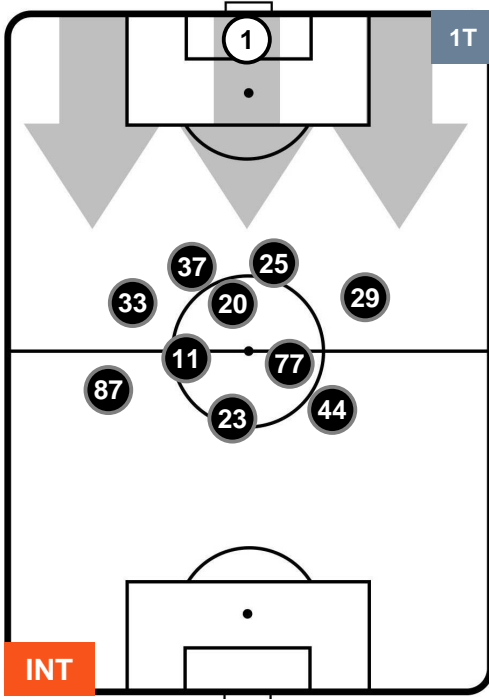

Jog-Run-Sprint (km 119.094)

27.105	83.17	8.819
--------	-------	-------

INTER

INT 1

1 CRO

CROTONE

HEATMAP

INTER INT 1
1 CRO CROTONE

POSIZIONI MEDIE

- Legenda:**
- 1ª Sostituzione ● Giocatore Entrato ● Giocatore Uscito
 - 2ª Sostituzione ● Giocatore Entrato ● Giocatore Uscito ■ Giocatore Entrato in sostituzione di ●
 - 3ª Sostituzione ● Giocatore Entrato ● Giocatore Uscito ■ Giocatore Entrato in sostituzione di ●