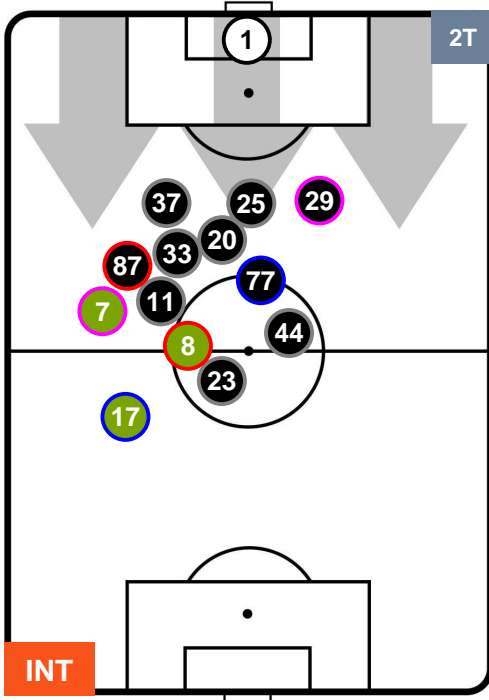

POSIZIONI MEDIE

- Legenda:**
- 1ª Sostituzione ● Giocatore Entrato ● Giocatore Uscito
 - 2ª Sostituzione ● Giocatore Entrato ● Giocatore Uscito ■ Giocatore Entrato in sostituzione di ●
 - 3ª Sostituzione ● Giocatore Entrato ● Giocatore Uscito ■ Giocatore Entrato in sostituzione di ●

INTER INT 1 1 CRO

POSIZIONI MEDIE POSSESSO PALLA (proprio)

- Legenda:**
- 1ª Sostituzione Giocatore Entrato Giocatore Uscito
 - 2ª Sostituzione Giocatore Entrato Giocatore Uscito Giocatore Entrato in sostituzione di
 - 3ª Sostituzione Giocatore Entrato Giocatore Uscito Giocatore Entrato in sostituzione di

INTER INT 1
1 CRO CROTONE

POSIZIONI MEDIE POSSESSO PALLA (avversario)

- Legenda:**
- 1ª Sostituzione ● Giocatore Entrato ● Giocatore Uscito
 - 2ª Sostituzione ● Giocatore Entrato ● Giocatore Uscito ■ Giocatore Entrato in sostituzione di ●
 - 3ª Sostituzione ● Giocatore Entrato ● Giocatore Uscito ■ Giocatore Entrato in sostituzione di ●