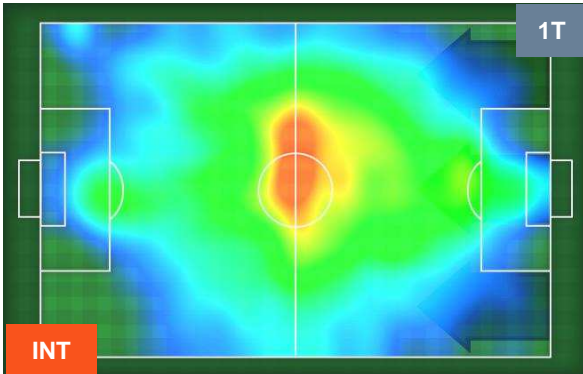

Jog-Run-Sprint (km 119.094)

27.105	83.17	8.819
--------	-------	-------

INTER

INT 1

1 CRO

CROTONE

HEATMAP

INTER INT 1
1 CRO CROTONE

POSIZIONI MEDIE

- Legenda:**
- 1ª Sostituzione ● Giocatore Entrato ● Giocatore Uscito
 - 2ª Sostituzione ● Giocatore Entrato ● Giocatore Uscito ■ Giocatore Entrato in sostituzione di ●
 - 3ª Sostituzione ● Giocatore Entrato ● Giocatore Uscito ■ Giocatore Entrato in sostituzione di ●