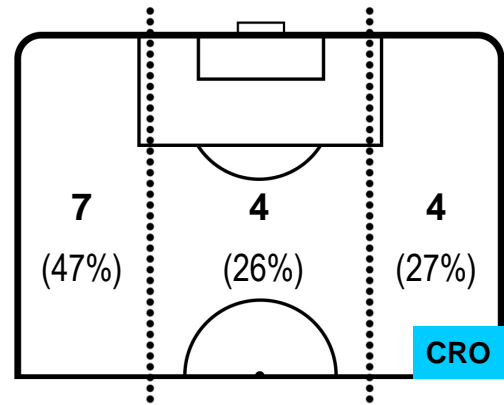

INTER INT 1
1 CRO CROTONE

POSIZIONI MEDIE POSSESSO PALLA (avversario)

- Legenda:**
- 1ª Sostituzione ● Giocatore Entrato ● Giocatore Uscito
 - 2ª Sostituzione ● Giocatore Entrato ● Giocatore Uscito ■ Giocatore Entrato in sostituzione di ●
 - 3ª Sostituzione ● Giocatore Entrato ● Giocatore Uscito ■ Giocatore Entrato in sostituzione di ●

INTER INT 1 1 CRO CROTONE

BARICENTRO

BILANCIAMENTO OFFENSIVO

INTER INT 1 1 CRO CROTONE

ZONE DI TIRO

CROSS IN GIOCO

PALLE RECUPERATE

INTER **INT** **1**
1 **CRO**
CROTONE