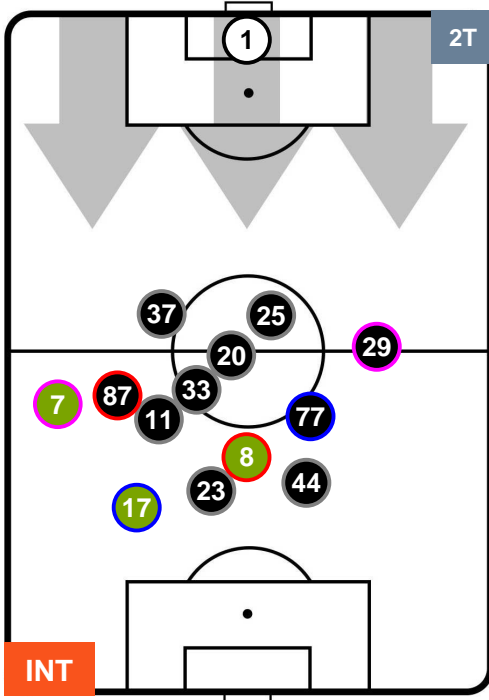

INTER INT 1 1 CRO

POSIZIONI MEDIE POSSESSO PALLA (proprio)

1. **Legenda:**
2. 1ª Sostituzione Giocatore Entrato Giocatore Uscito
   - 2ª Sostituzione Giocatore Entrato Giocatore Uscito Giocatore Entrato in sostituzione di
   - 3ª Sostituzione Giocatore Entrato Giocatore Uscito Giocatore Entrato in sostituzione di