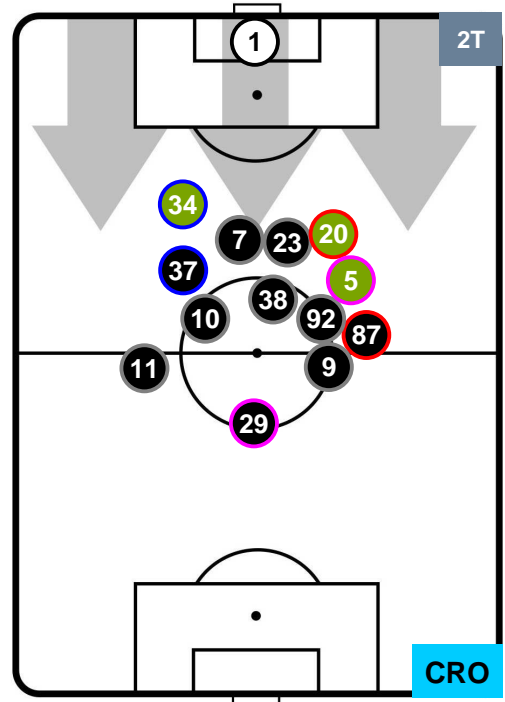

Jog-Run-Sprint (km 119.094)

27.105	83.17	8.819
--------	-------	-------

INTER

INT 1

1 CRO

CROTONE

HEATMAP

INTER INT 1
1 CRO CROTONE

POSIZIONI MEDIE

- Legenda:**
- 1ª Sostituzione ● Giocatore Entrato ● Giocatore Uscito
 - 2ª Sostituzione ● Giocatore Entrato ● Giocatore Uscito ■ Giocatore Entrato in sostituzione di ●
 - 3ª Sostituzione ● Giocatore Entrato ● Giocatore Uscito ■ Giocatore Entrato in sostituzione di ●