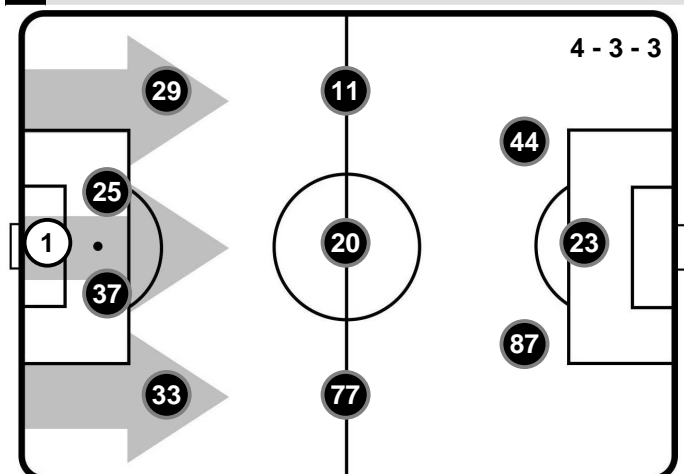

INT 1

1 CRO

FORMAZIONI

INTER

- 1 SAMIR HANDANOVIC (P)
- 33 DANILO D'AMBROSIO
- 37 MILAN SKRINIAR
- 25 MIRANDA
- 29 DALBERT
- 77 MARCELO BROZOVIC
- 20 BORJA VALERO
- 11 MATIAS VECINO
- 87 ANTONIO CANDREVA
- 23 EDER
- 44 IVAN PERISIC