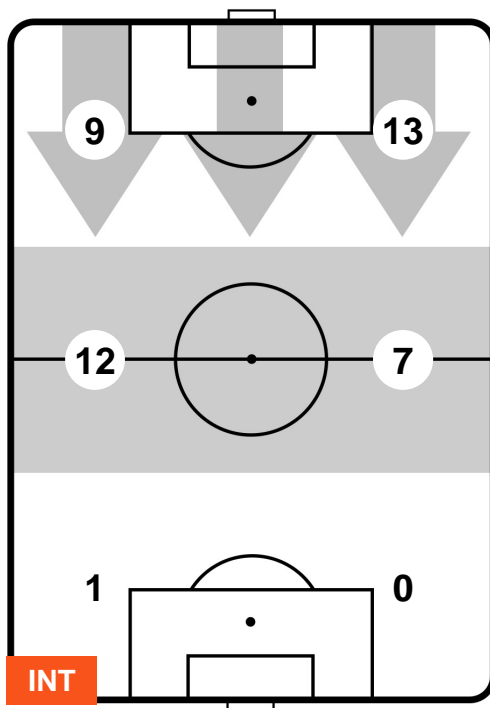

INTER INT 1
1 CRO CROTONE

POSIZIONI MEDIE POSSESSO PALLA (avversario)

- Legenda:**
- 1ª Sostituzione ● Giocatore Entrato ● Giocatore Uscito
 - 2ª Sostituzione ● Giocatore Entrato ● Giocatore Uscito ■ Giocatore Entrato in sostituzione di ●
 - 3ª Sostituzione ● Giocatore Entrato ● Giocatore Uscito ■ Giocatore Entrato in sostituzione di ●

INTER INT 1 1 CRO CROTONE

BARICENTRO

BILANCIAMENTO OFFENSIVO

INTER INT 1 1 CRO CROTONE

ZONE DI TIRO

CROSS IN GIOCO

PALLE RECUPERATE

INTER **INT** **1**
1 **CRO**
CROTONE

MVP (Most Valuable Player)

EDER	23
INTER	INT
Ruolo:	Attaccante
Altezza:	1,78m
Peso:	74 Kg
Data Nascita:	15/11/1986
Nazionalità:	ITA
Jog 29% - Run 64% - Sprint 7% Km 10.997	
3.184	7.076 0.737
Statistiche	
Gol	1
Occasioni da gol	2
Totale tiri	2
Tiri in porta (Gol)	2(1)
Azioni attacco	3
Palle recuperate	1
Falli subiti	1
Minuti giocati	95'