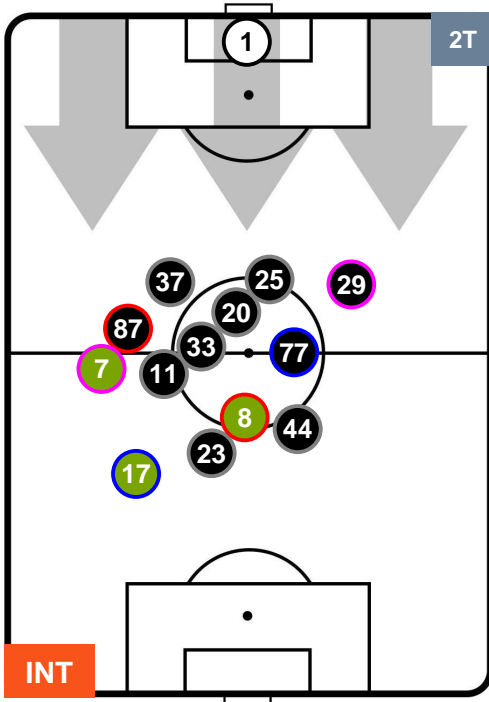

Jog-Run-Sprint (km 119.094)

27.105	83.17	8.819
--------	-------	-------

INTER

INT 1

1 CRO

CROTONE

HEATMAP

INTER INT 1
1 CRO CROTONE

POSIZIONI MEDIE

- Legenda:**
- 1ª Sostituzione ● Giocatore Entrato ● Giocatore Uscito
 - 2ª Sostituzione ● Giocatore Entrato ● Giocatore Uscito ■ Giocatore Entrato in sostituzione di ●
 - 3ª Sostituzione ● Giocatore Entrato ● Giocatore Uscito ■ Giocatore Entrato in sostituzione di ●