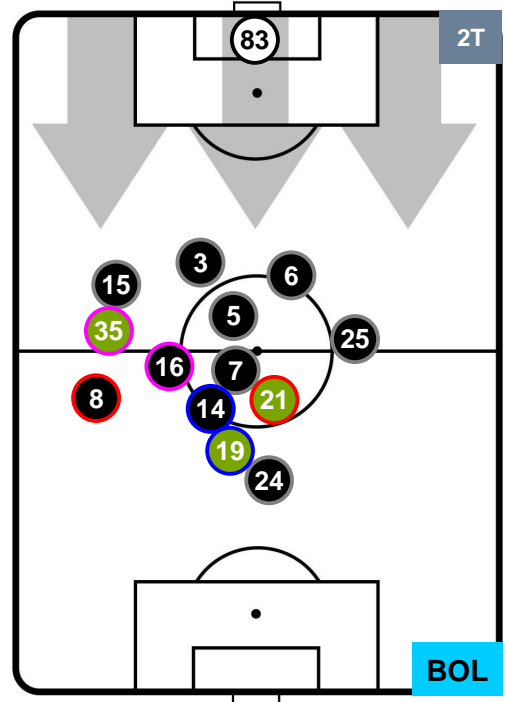

INTER

INT 2

1 BOL

BOLOGNA

POSIZIONI MEDIE

- Legenda:**
- 1ª Sostituzione Giocatore Entrato Giocatore Uscito
 - 2ª Sostituzione Giocatore Entrato Giocatore Uscito Giocatore Entrato in sostituzione di
 - 3ª Sostituzione Giocatore Entrato Giocatore Uscito Giocatore Entrato in sostituzione di

INTER INT 2 BOL 1 BOLOGNA

POSIZIONI MEDIE POSSESSO PALLA (proprio)

Legenda:

- 1ª Sostituzione Giocatore Entrato Giocatore Uscito
- 2ª Sostituzione Giocatore Entrato Giocatore Uscito Giocatore Entrato in sostituzione di
- 3ª Sostituzione Giocatore Entrato Giocatore Uscito Giocatore Entrato in sostituzione di

INTER

INT 2

1 BOL

BOLOGNA

POSIZIONI MEDIE POSSESSO PALLA (avversario)

- Legenda:**
- 1ª Sostituzione
 - Giocatore Entrato
 - Giocatore Uscito
 - 2ª Sostituzione
 - Giocatore Entrato
 - Giocatore Uscito
 - Giocatore Entrato in sostituzione di
 - 3ª Sostituzione
 - Giocatore Entrato
 - Giocatore Uscito
 - Giocatore Entrato in sostituzione di