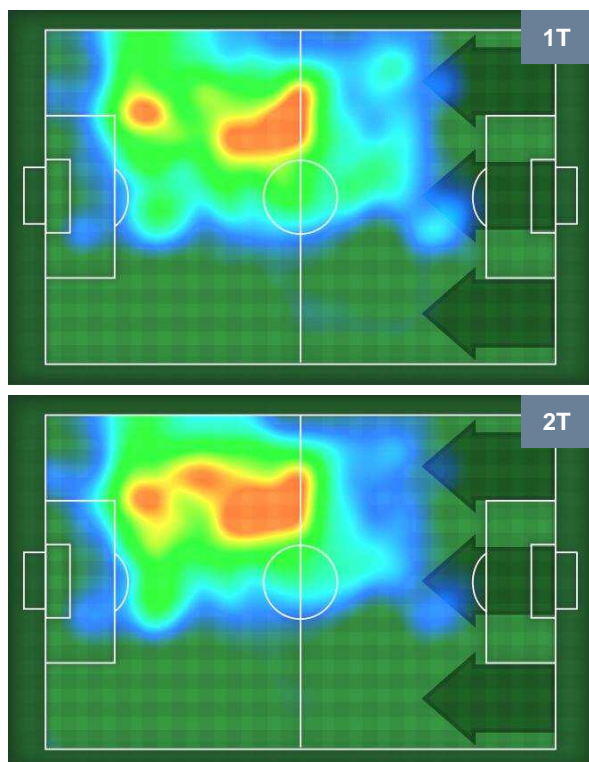

INT 2

1 BOL

BOLOGNA

MVP (Most Valuable Player)

YANN KARAMOH	17
INTER	INT
Ruolo:	Attaccante
Altezza:	1,85m
Peso:	77 Kg
Data Nascita:	08/07/1998
Nazionalità:	FRA
Jog 31% - Run 58% - Sprint 11% Km 8.267	
2.551	4.828
0.888	
Statistiche	
Gol	1
Occasioni da gol	2
Totale tiri	2
Tiri in porta (Gol)	2(1)
Azioni attacco	4
Palle recuperate	1
Minuti giocati	74'

RODRIGO PALACIO	24
BOLOGNA	BOL
Ruolo:	Attaccante
Altezza:	1,75m
Peso:	70 Kg
Data Nascita:	05/02/1982
Nazionalità:	ARG
Jog 25% - Run 65% - Sprint 10% Km 12.446	
3.083	8.071
1.292	
Statistiche	
Gol	1
Occasioni da gol	3
Totale tiri	3
Tiri in porta (Gol)	3(1)
Assist	1
Azioni attacco	4
Cross	2
Palle recuperate	1
Falli subiti	2
Minuti giocati	100'

HeatMap