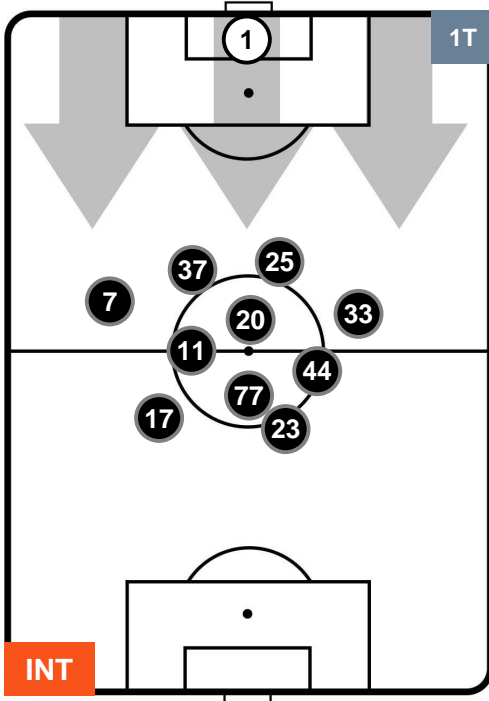

INTER

INT 2

1 BOL

BOLOGNA

POSIZIONI MEDIE

- Legenda:**
- 1ª Sostituzione Giocatore Entrato Giocatore Uscito
 - 2ª Sostituzione Giocatore Entrato Giocatore Uscito Giocatore Entrato in sostituzione di
 - 3ª Sostituzione Giocatore Entrato Giocatore Uscito Giocatore Entrato in sostituzione di

INTER INT 2 BOL 1 BOLOGNA

POSIZIONI MEDIE POSSESSO PALLA (proprio)

Legenda:

- 1ª Sostituzione Giocatore Entrato Giocatore Uscito
- 2ª Sostituzione Giocatore Entrato Giocatore Uscito Giocatore Entrato in sostituzione di
- 3ª Sostituzione Giocatore Entrato Giocatore Uscito Giocatore Entrato in sostituzione di