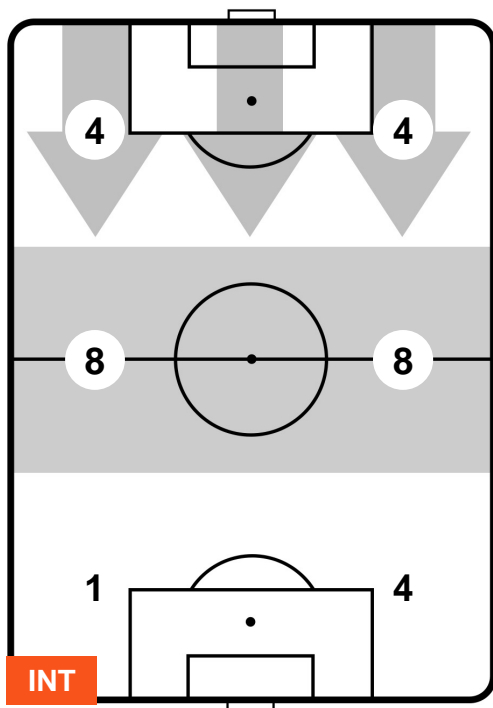

INTER

INT 2

1 BOL

BOLOGNA

POSIZIONI MEDIE POSSESSO PALLA (avversario)

- Legenda:**
- 1ª Sostituzione
 - Giocatore Entrato
 - Giocatore Uscito
 - 2ª Sostituzione
 - Giocatore Entrato
 - Giocatore Uscito
 - Giocatore Entrato in sostituzione di
 - 3ª Sostituzione
 - Giocatore Entrato
 - Giocatore Uscito
 - Giocatore Entrato in sostituzione di

INTER

INT 2

1 BOL

BOLOGNA

BARICENTRO

BILANCIAMENTO OFFENSIVO

INTER **INT** **2** **1** **BOL** **BOLOGNA**

ZONE DI TIRO

2	Gol	1
6	In porta	5
4	Fuori Porta	1

CROSS IN GIOCO

PALLE RECUPERATE

INT 2

1 BOL

BOLOGNA

MVP (Most Valuable Player)

YANN KARAMOH	17
INTER	INT
Ruolo:	Attaccante
Altezza:	1,85m
Peso:	77 Kg
Data Nascita:	08/07/1998
Nazionalità:	FRA
Jog 31% - Run 58% - Sprint 11% Km 8.267	
2.551	4.828
0.888	
Statistiche	
Gol	1
Occasioni da gol	2
Totale tiri	2
Tiri in porta (Gol)	2(1)
Azioni attacco	4
Palle recuperate	1
Minuti giocati	74'