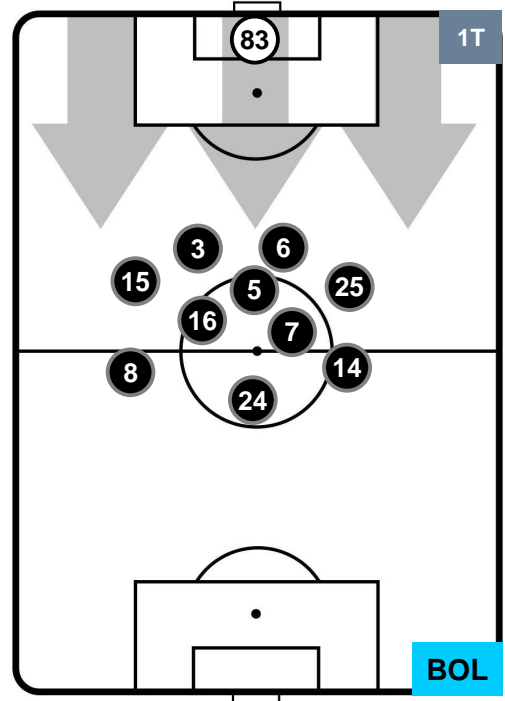

INTER

INT 2

1 BOL

BOLOGNA

POSIZIONI MEDIE

- Legenda:**
- 1ª Sostituzione Giocatore Entrato Giocatore Uscito
 - 2ª Sostituzione Giocatore Entrato Giocatore Uscito Giocatore Entrato in sostituzione di
 - 3ª Sostituzione Giocatore Entrato Giocatore Uscito Giocatore Entrato in sostituzione di

INTER INT 2 BOL 1 BOLOGNA

POSIZIONI MEDIE POSSESSO PALLA (proprio)

Legenda:

- 1ª Sostituzione Giocatore Entrato Giocatore Uscito
- 2ª Sostituzione Giocatore Entrato Giocatore Uscito Giocatore Entrato in sostituzione di
- 3ª Sostituzione Giocatore Entrato Giocatore Uscito Giocatore Entrato in sostituzione di

INTER

INT 2

1 BOL

BOLOGNA

POSIZIONI MEDIE POSSESSO PALLA (avversario)

- Legenda:**
- 1ª Sostituzione
 - Giocatore Entrato
 - Giocatore Uscito
 - 2ª Sostituzione
 - Giocatore Entrato
 - Giocatore Uscito
 - Giocatore Entrato in sostituzione di
 - 3ª Sostituzione
 - Giocatore Entrato
 - Giocatore Uscito
 - Giocatore Entrato in sostituzione di