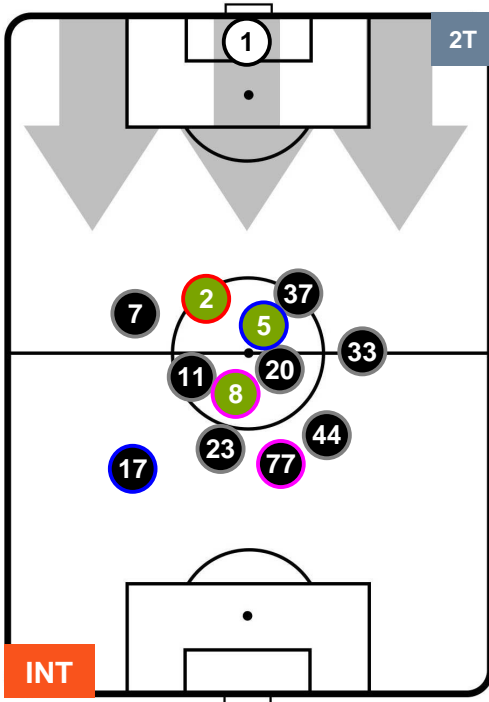

INTER

INT 2

1 BOL

BOLOGNA

POSIZIONI MEDIE

- Legenda:**
- 1ª Sostituzione Giocatore Entrato Giocatore Uscito
 - 2ª Sostituzione Giocatore Entrato Giocatore Uscito Giocatore Entrato in sostituzione di
 - 3ª Sostituzione Giocatore Entrato Giocatore Uscito Giocatore Entrato in sostituzione di

INTER INT 2 BOL 1 BOLOGNA

POSIZIONI MEDIE POSSESSO PALLA (proprio)

Legenda:

- 1ª Sostituzione Giocatore Entrato Giocatore Uscito
- 2ª Sostituzione Giocatore Entrato Giocatore Uscito Giocatore Entrato in sostituzione di
- 3ª Sostituzione Giocatore Entrato Giocatore Uscito Giocatore Entrato in sostituzione di