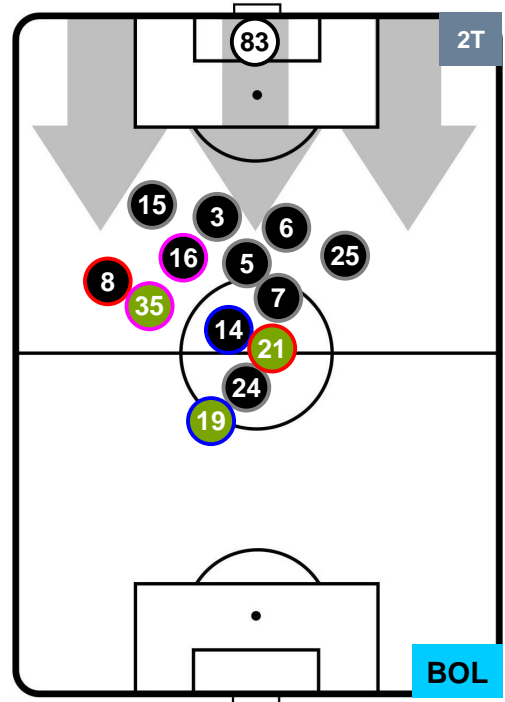

INTER

INT 2

1 BOL

BOLOGNA

POSIZIONI MEDIE

- Legenda:**
- 1ª Sostituzione Giocatore Entrato Giocatore Uscito
 - 2ª Sostituzione Giocatore Entrato Giocatore Uscito Giocatore Entrato in sostituzione di
 - 3ª Sostituzione Giocatore Entrato Giocatore Uscito Giocatore Entrato in sostituzione di

INTER INT 2 BOL 1 BOLOGNA

POSIZIONI MEDIE POSSESSO PALLA (proprio)

Legenda:

- 1ª Sostituzione Giocatore Entrato Giocatore Uscito
- 2ª Sostituzione Giocatore Entrato Giocatore Uscito Giocatore Entrato in sostituzione di
- 3ª Sostituzione Giocatore Entrato Giocatore Uscito Giocatore Entrato in sostituzione di