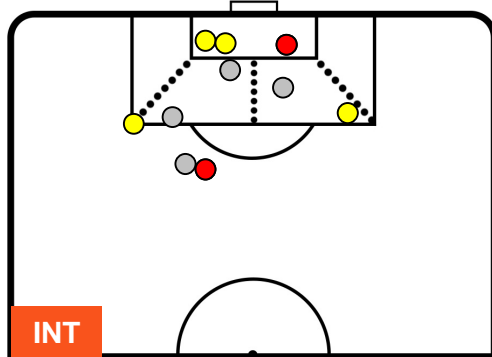

INTER

INT 2

1 BOL

BOLOGNA

POSIZIONI MEDIE POSSESSO PALLA (avversario)

- Legenda:**
- 1ª Sostituzione
 - Giocatore Entrato
 - Giocatore Uscito
 - 2ª Sostituzione
 - Giocatore Entrato
 - Giocatore Uscito
 - Giocatore Entrato in sostituzione di
 - 3ª Sostituzione
 - Giocatore Entrato
 - Giocatore Uscito
 - Giocatore Entrato in sostituzione di

INTER

INT 2

1 BOL

BOLOGNA

BARICENTRO

BILANCIAMENTO OFFENSIVO

INTER **INT** **2** **1** **BOL** **BOLOGNA**

ZONE DI TIRO

2	Gol	1
6	In porta	5
4	Fuori Porta	1

CROSS IN GIOCO

PALLE RECUPERATE

INT 2

1 BOL

BOLOGNA

MVP (Most Valuable Player)

YANN KARAMOH	17
INTER	INT
Ruolo:	Attaccante
Altezza:	1,85m
Peso:	77 Kg
Data Nascita:	08/07/1998
Nazionalità:	FRA
Jog 31% - Run 58% - Sprint 11% Km 8.267	
2.551	4.828
0.888	
Statistiche	
Gol	1
Occasioni da gol	2
Totale tiri	2
Tiri in porta (Gol)	2(1)
Azioni attacco	4
Palle recuperate	1
Minuti giocati	74'