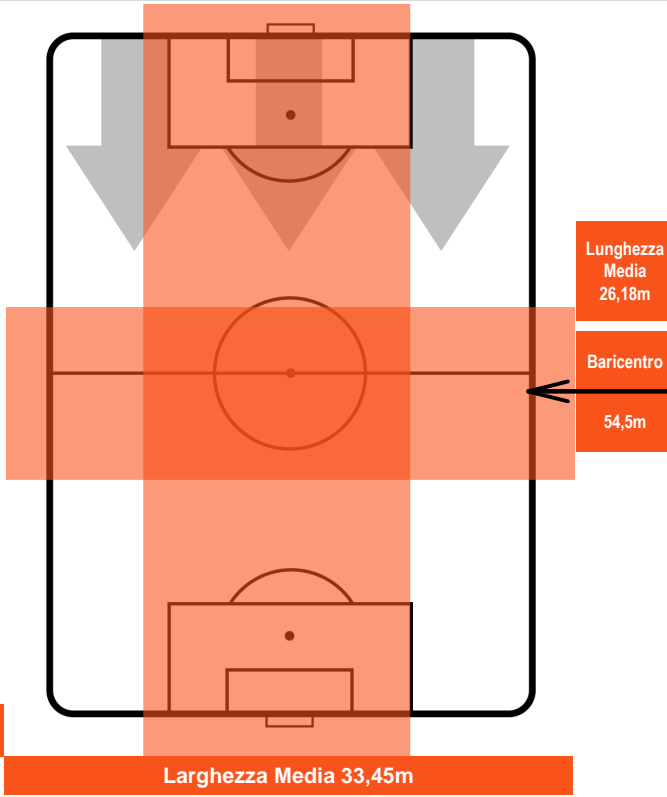

INTER INT 2 BOL 1 BOLOGNA

POSIZIONI MEDIE POSSESSO PALLA (proprio)

Legenda:

- 1ª Sostituzione Giocatore Entrato Giocatore Uscito
- 2ª Sostituzione Giocatore Entrato Giocatore Uscito Giocatore Entrato in sostituzione di
- 3ª Sostituzione Giocatore Entrato Giocatore Uscito Giocatore Entrato in sostituzione di

INTER

INT 2

1 BOL

BOLOGNA

POSIZIONI MEDIE POSSESSO PALLA (avversario)

- Legenda:**
- 1ª Sostituzione
 - Giocatore Entrato
 - Giocatore Uscito
 - 2ª Sostituzione
 - Giocatore Entrato
 - Giocatore Uscito
 - Giocatore Entrato in sostituzione di
 - 3ª Sostituzione
 - Giocatore Entrato
 - Giocatore Uscito
 - Giocatore Entrato in sostituzione di

INTER

INT 2

1 BOL

BOLOGNA

BARICENTRO

BILANCIAMENTO OFFENSIVO

INTER **INT** **2** **1** **BOL** **BOLOGNA**

ZONE DI TIRO

2	Gol	1
6	In porta	5
4	Fuori Porta	1

CROSS IN GIOCO

PALLE RECUPERATE

INT 2

1 BOL

BOLOGNA

MVP (Most Valuable Player)

YANN KARAMOH	17
INTER	INT
Ruolo:	Attaccante
Altezza:	1,85m
Peso:	77 Kg
Data Nascita:	08/07/1998
Nazionalità:	FRA
Jog 31% - Run 58% - Sprint 11% Km 8.267	
2.551	4.828
0.888	
Statistiche	
Gol	1
Occasioni da gol	2
Totale tiri	2
Tiri in porta (Gol)	2(1)
Azioni attacco	4
Palle recuperate	1
Minuti giocati	74'