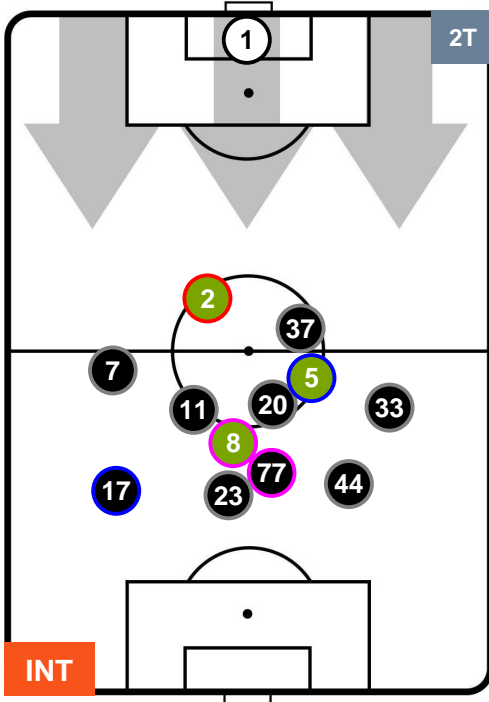

INTER

INT 2

1 BOL

BOLOGNA

POSIZIONI MEDIE

- Legenda:**
- 1ª Sostituzione Giocatore Entrato Giocatore Uscito
 - 2ª Sostituzione Giocatore Entrato Giocatore Uscito Giocatore Entrato in sostituzione di
 - 3ª Sostituzione Giocatore Entrato Giocatore Uscito Giocatore Entrato in sostituzione di

INTER INT 2 BOL 1 BOLOGNA

POSIZIONI MEDIE POSSESSO PALLA (proprio)

Legenda:

- 1ª Sostituzione Giocatore Entrato Giocatore Uscito
- 2ª Sostituzione Giocatore Entrato Giocatore Uscito Giocatore Entrato in sostituzione di
- 3ª Sostituzione Giocatore Entrato Giocatore Uscito Giocatore Entrato in sostituzione di