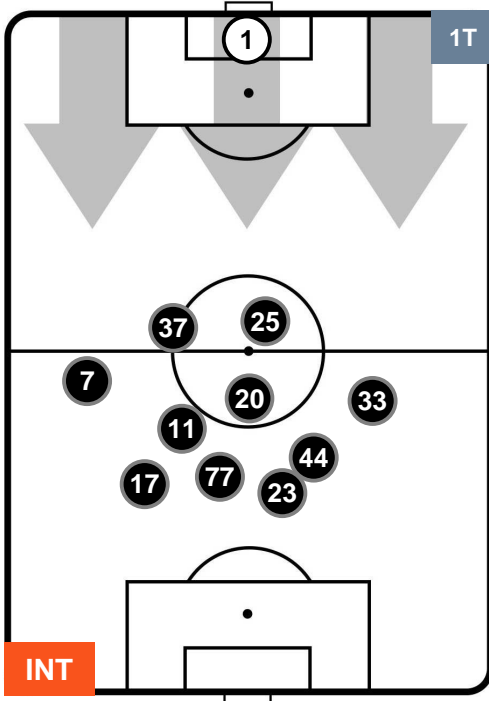

INTER

INT 2

1 BOL

BOLOGNA

POSIZIONI MEDIE

- Legenda:**
- 1ª Sostituzione Giocatore Entrato Giocatore Uscito
 - 2ª Sostituzione Giocatore Entrato Giocatore Uscito Giocatore Entrato in sostituzione di
 - 3ª Sostituzione Giocatore Entrato Giocatore Uscito Giocatore Entrato in sostituzione di

INTER INT 2 BOL 1 BOLOGNA

POSIZIONI MEDIE POSSESSO PALLA (proprio)

Legenda:

- 1ª Sostituzione Giocatore Entrato Giocatore Uscito
- 2ª Sostituzione Giocatore Entrato Giocatore Uscito Giocatore Entrato in sostituzione di
- 3ª Sostituzione Giocatore Entrato Giocatore Uscito Giocatore Entrato in sostituzione di