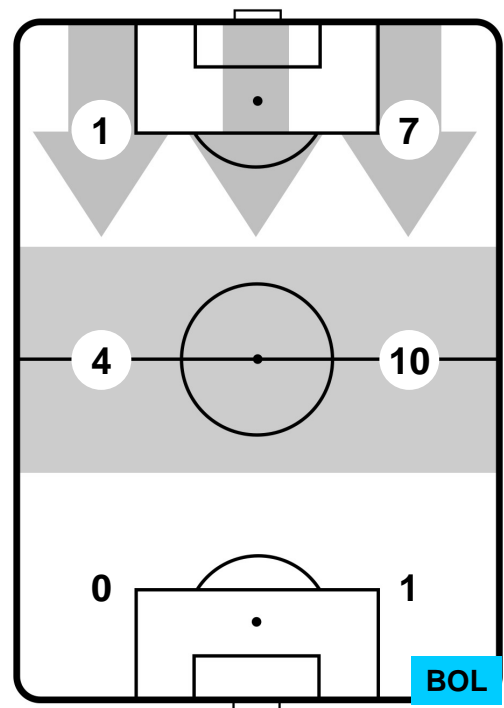

INTER

INT 2

1 BOL

BOLOGNA

POSIZIONI MEDIE POSSESSO PALLA (avversario)

- Legenda:**
- 1ª Sostituzione
 - Giocatore Entrato
 - Giocatore Uscito
 - 2ª Sostituzione
 - Giocatore Entrato
 - Giocatore Uscito
 - Giocatore Entrato in sostituzione di
 - 3ª Sostituzione
 - Giocatore Entrato
 - Giocatore Uscito
 - Giocatore Entrato in sostituzione di

INTER

INT 2

1 BOL

BOLOGNA

BARICENTRO

BILANCIAMENTO OFFENSIVO

INTER **INT** **2** **1** **BOL** **BOLOGNA**

ZONE DI TIRO

2	Gol	1
6	In porta	5
4	Fuori Porta	1

CROSS IN GIOCO

PALLE RECUPERATE

INT 2

1 BOL

BOLOGNA

MVP (Most Valuable Player)

YANN KARAMOH	17
INTER	INT
Ruolo:	Attaccante
Altezza:	1,85m
Peso:	77 Kg
Data Nascita:	08/07/1998
Nazionalità:	FRA
Jog 31% - Run 58% - Sprint 11% Km 8.267	
2.551	4.828
0.888	
Statistiche	
Gol	1
Occasioni da gol	2
Totale tiri	2
Tiri in porta (Gol)	2(1)
Azioni attacco	4
Palle recuperate	1
Minuti giocati	74'