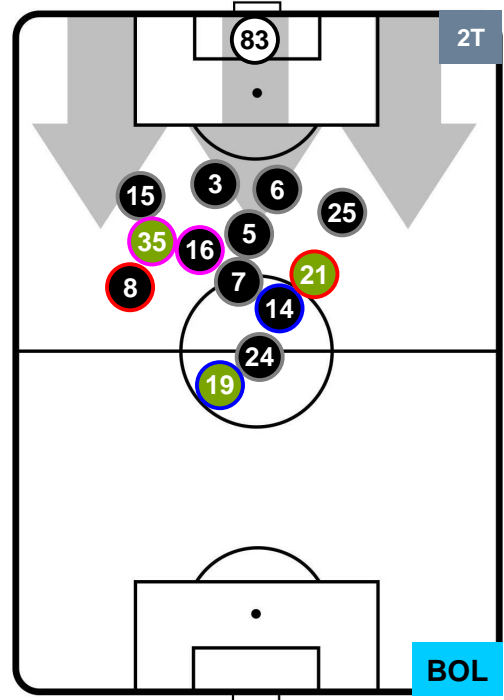

INTER INT 2 BOL 1 BOLOGNA

POSIZIONI MEDIE POSSESSO PALLA (proprio)

Legenda:

- 1ª Sostituzione Giocatore Entrato Giocatore Uscito
- 2ª Sostituzione Giocatore Entrato Giocatore Uscito Giocatore Entrato in sostituzione di
- 3ª Sostituzione Giocatore Entrato Giocatore Uscito Giocatore Entrato in sostituzione di

INTER

INT 2

1 BOL

BOLOGNA

POSIZIONI MEDIE POSSESSO PALLA (avversario)

- Legenda:**
- 1ª Sostituzione
 - Giocatore Entrato
 - Giocatore Uscito
 - 2ª Sostituzione
 - Giocatore Entrato
 - Giocatore Uscito
 - Giocatore Entrato in sostituzione di
 - 3ª Sostituzione
 - Giocatore Entrato
 - Giocatore Uscito
 - Giocatore Entrato in sostituzione di

INTER

INT 2

1 BOL

BOLOGNA

BARICENTRO

BILANCIAMENTO OFFENSIVO

INTER **INT** **2** **1** **BOL** **BOLOGNA**

ZONE DI TIRO