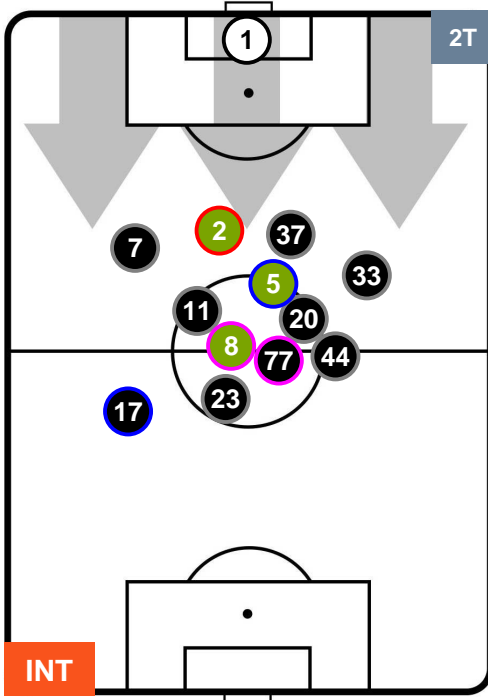

INTER INT 2 BOL 1 BOLOGNA

POSIZIONI MEDIE POSSESSO PALLA (proprio)

Legenda:

- 1ª Sostituzione Giocatore Entrato Giocatore Uscito
- 2ª Sostituzione Giocatore Entrato Giocatore Uscito Giocatore Entrato in sostituzione di
- 3ª Sostituzione Giocatore Entrato Giocatore Uscito Giocatore Entrato in sostituzione di

INTER

INT 2

1 BOL

BOLOGNA

POSIZIONI MEDIE POSSESSO PALLA (avversario)

- Legenda:**
- 1ª Sostituzione
 - Giocatore Entrato
 - Giocatore Uscito
 - 2ª Sostituzione
 - Giocatore Entrato
 - Giocatore Uscito
 - Giocatore Entrato in sostituzione di
 - 3ª Sostituzione
 - Giocatore Entrato
 - Giocatore Uscito
 - Giocatore Entrato in sostituzione di

INTER

INT 2

1 BOL

BOLOGNA

BARICENTRO

BILANCIAMENTO OFFENSIVO

INTER **INT** **2** **1** **BOL** **BOLOGNA**

ZONE DI TIRO