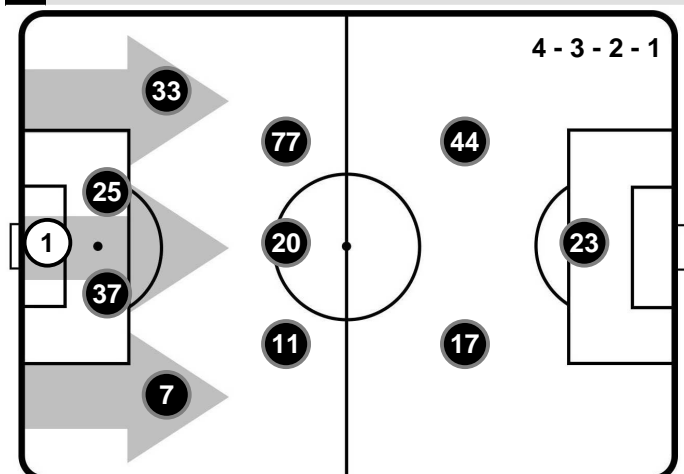

INT 2

1 BOL

FORMAZIONI

INTER

- 1 SAMIR HANDANOVIC (P)
- 7 JOAO CANELO
- 37 MILAN SKRINIAR
- 25 MIRANDA
- 33 DANILO D'AMBROSIO
- 11 MATIAS VECINO
- 20 BORJA VALERO
- 77 MARCELO BROZOVIC
- 17 YANN KARAMOH
- 44 IVAN PERISIC
- 23 EDER