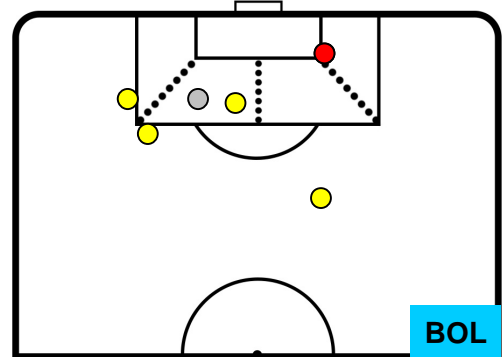

INTER

INT 2

1 BOL

BOLOGNA

POSIZIONI MEDIE POSSESSO PALLA (avversario)

- Legenda:**
- 1ª Sostituzione
 - Giocatore Entrato
 - Giocatore Uscito
 - 2ª Sostituzione
 - Giocatore Entrato
 - Giocatore Uscito
 - Giocatore Entrato in sostituzione di
 - 3ª Sostituzione
 - Giocatore Entrato
 - Giocatore Uscito
 - Giocatore Entrato in sostituzione di

INTER

INT 2

1 BOL

BOLOGNA

BARICENTRO

BILANCIAMENTO OFFENSIVO

INTER **INT** **2** **1** **BOL** **BOLOGNA**

ZONE DI TIRO

2	Gol	1
6	In porta	5
4	Fuori Porta	1

CROSS IN GIOCO

PALLE RECUPERATE

INT 2

1 BOL

BOLOGNA

MVP (Most Valuable Player)

YANN KARAMOH	17
INTER	INT
Ruolo:	Attaccante
Altezza:	1,85m
Peso:	77 Kg
Data Nascita:	08/07/1998
Nazionalità:	FRA
Jog 31% - Run 58% - Sprint 11% Km 8.267	
2.551	4.828
0.888	
Statistiche	
Gol	1
Occasioni da gol	2
Totale tiri	2
Tiri in porta (Gol)	2(1)
Azioni attacco	4
Palle recuperate	1
Minuti giocati	74'