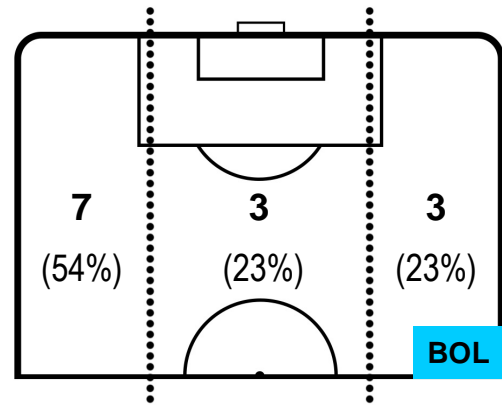

INTER

INT 2

1 BOL

BOLOGNA

POSIZIONI MEDIE POSSESSO PALLA (avversario)

- Legenda:**
- 1ª Sostituzione
 - Giocatore Entrato
 - Giocatore Uscito
 - 2ª Sostituzione
 - Giocatore Entrato
 - Giocatore Uscito
 - Giocatore Entrato in sostituzione di
 - 3ª Sostituzione
 - Giocatore Entrato
 - Giocatore Uscito
 - Giocatore Entrato in sostituzione di

INTER

INT 2

1 BOL

BOLOGNA

BARICENTRO

BILANCIAMENTO OFFENSIVO

INTER **INT** **2** **1** **BOL** **BOLOGNA**

ZONE DI TIRO

2	Gol	1
6	In porta	5
4	Fuori Porta	1

CROSS IN GIOCO

PALLE RECUPERATE

INT 2

1 BOL

BOLOGNA

MVP (Most Valuable Player)

YANN KARAMOH	17
INTER	INT
Ruolo:	Attaccante
Altezza:	1,85m
Peso:	77 Kg
Data Nascita:	08/07/1998
Nazionalità:	FRA
Jog 31% - Run 58% - Sprint 11% Km 8.267	
2.551	4.828
0.888	
Statistiche	
Gol	1
Occasioni da gol	2
Totale tiri	2
Tiri in porta (Gol)	2(1)
Azioni attacco	4
Palle recuperate	1
Minuti giocati	74'

RODRIGO PALACIO	24
BOLOGNA	BOL
Ruolo:	Attaccante
Altezza:	1,75m
Peso:	70 Kg
Data Nascita:	05/02/1982
Nazionalità:	ARG
Jog 25% - Run 65% - Sprint 10% Km 12.446	
3.083	8.071
1.292	
Statistiche	
Gol	1
Occasioni da gol	3
Totale tiri	3
Tiri in porta (Gol)	3(1)
Assist	1
Azioni attacco	4
Cross	2
Palle recuperate	1
Falli subiti	2
Minuti giocati	100'