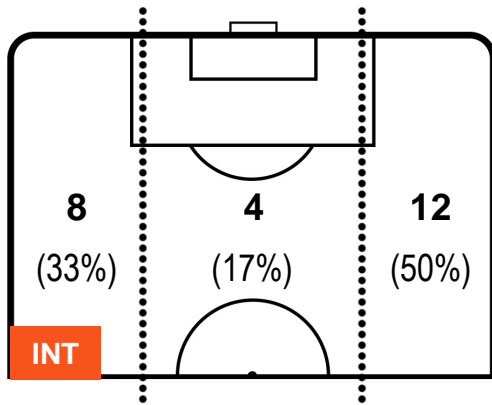

INTER

INT 2

1 BOL

BOLOGNA

POSIZIONI MEDIE POSSESSO PALLA (avversario)

- Legenda:**
- 1ª Sostituzione
 - Giocatore Entrato
 - Giocatore Uscito
 - 2ª Sostituzione
 - Giocatore Entrato
 - Giocatore Uscito
 - Giocatore Entrato in sostituzione di
 - 3ª Sostituzione
 - Giocatore Entrato
 - Giocatore Uscito
 - Giocatore Entrato in sostituzione di

INTER

INT 2

1 BOL

BOLOGNA

BARICENTRO

BILANCIAMENTO OFFENSIVO

INTER **INT** **2** **1** **BOL** **BOLOGNA**

ZONE DI TIRO

2	Gol	1
6	In porta	5
4	Fuori Porta	1

CROSS IN GIOCO

PALLE RECUPERATE

INT 2

1 BOL

BOLOGNA

MVP (Most Valuable Player)

YANN KARAMOH	17
INTER	INT
Ruolo:	Attaccante
Altezza:	1,85m
Peso:	77 Kg
Data Nascita:	08/07/1998
Nazionalità:	FRA
Jog 31% - Run 58% - Sprint 11% Km 8.267	
2.551	4.828
0.888	
Statistiche	
Gol	1
Occasioni da gol	2
Totale tiri	2
Tiri in porta (Gol)	2(1)
Azioni attacco	4
Palle recuperate	1
Minuti giocati	74'

RODRIGO PALACIO	24
BOLOGNA	BOL
Ruolo:	Attaccante
Altezza:	1,75m
Peso:	70 Kg
Data Nascita:	05/02/1982
Nazionalità:	ARG
Jog 25% - Run 65% - Sprint 10% Km 12.446	
3.083	8.071
1.292	
Statistiche	
Gol	1
Occasioni da gol	3
Totale tiri	3
Tiri in porta (Gol)	3(1)
Assist	1
Azioni attacco	4
Cross	2
Palle recuperate	1
Falli subiti	2
Minuti giocati	100'