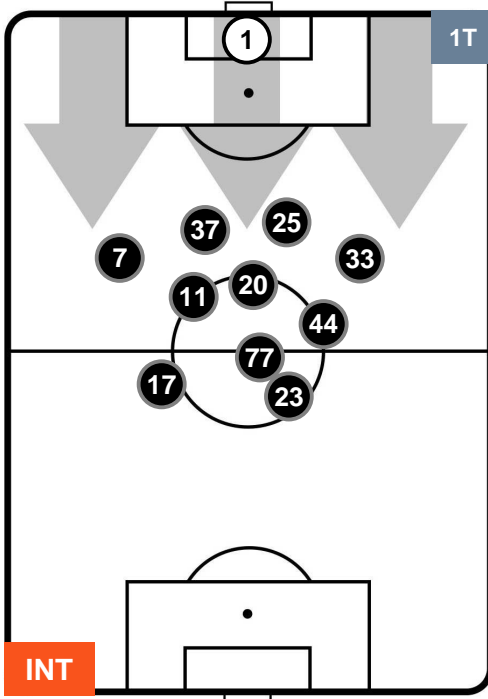

INTER INT 2 BOL 1 BOLOGNA

POSIZIONI MEDIE POSSESSO PALLA (proprio)

Legenda:

- 1ª Sostituzione Giocatore Entrato Giocatore Uscito
- 2ª Sostituzione Giocatore Entrato Giocatore Uscito Giocatore Entrato in sostituzione di
- 3ª Sostituzione Giocatore Entrato Giocatore Uscito Giocatore Entrato in sostituzione di

INTER

INT 2

1 BOL

BOLOGNA

POSIZIONI MEDIE POSSESSO PALLA (avversario)

- Legenda:**
- 1ª Sostituzione
 - Giocatore Entrato
 - Giocatore Uscito
 - 2ª Sostituzione
 - Giocatore Entrato
 - Giocatore Uscito
 - Giocatore Entrato in sostituzione di
 - 3ª Sostituzione
 - Giocatore Entrato
 - Giocatore Uscito
 - Giocatore Entrato in sostituzione di

INTER

INT 2

1 BOL

BOLOGNA

BARICENTRO

BILANCIAMENTO OFFENSIVO

INTER **INT** **2** **1** **BOL** **BOLOGNA**

ZONE DI TIRO