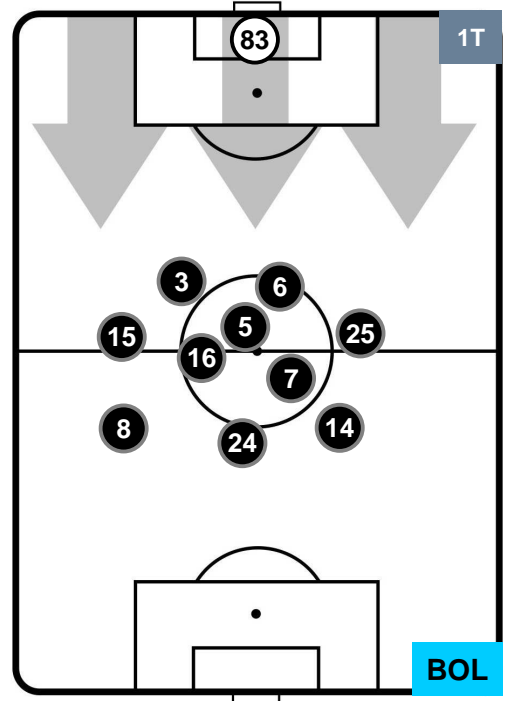

INTER

INT 2

1 BOL

BOLOGNA

POSIZIONI MEDIE

- Legenda:**
- 1ª Sostituzione Giocatore Entrato Giocatore Uscito
 - 2ª Sostituzione Giocatore Entrato Giocatore Uscito Giocatore Entrato in sostituzione di
 - 3ª Sostituzione Giocatore Entrato Giocatore Uscito Giocatore Entrato in sostituzione di

INTER INT 2 BOL 1 BOLOGNA

POSIZIONI MEDIE POSSESSO PALLA (proprio)

Legenda:

- 1ª Sostituzione Giocatore Entrato Giocatore Uscito
- 2ª Sostituzione Giocatore Entrato Giocatore Uscito Giocatore Entrato in sostituzione di
- 3ª Sostituzione Giocatore Entrato Giocatore Uscito Giocatore Entrato in sostituzione di