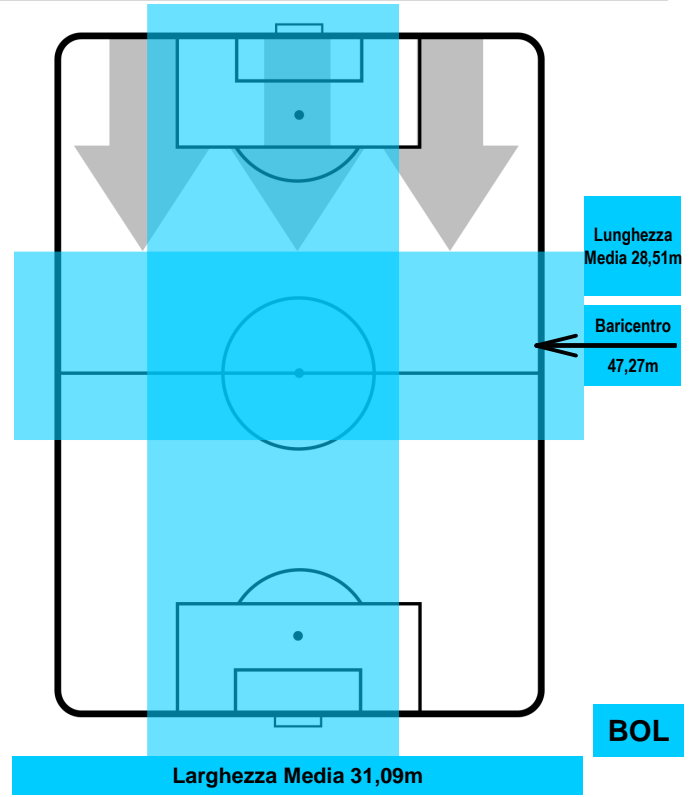

INTER INT 2 BOL 1 BOLOGNA

POSIZIONI MEDIE POSSESSO PALLA (proprio)

Legenda:

- 1ª Sostituzione Giocatore Entrato Giocatore Uscito
- 2ª Sostituzione Giocatore Entrato Giocatore Uscito Giocatore Entrato in sostituzione di
- 3ª Sostituzione Giocatore Entrato Giocatore Uscito Giocatore Entrato in sostituzione di

INTER

INT 2

1 BOL

BOLOGNA

POSIZIONI MEDIE POSSESSO PALLA (avversario)

- Legenda:**
- 1ª Sostituzione
 - Giocatore Entrato
 - Giocatore Uscito
 - 2ª Sostituzione
 - Giocatore Entrato
 - Giocatore Uscito
 - Giocatore Entrato in sostituzione di
 - 3ª Sostituzione
 - Giocatore Entrato
 - Giocatore Uscito
 - Giocatore Entrato in sostituzione di

INTER

INT 2

1 BOL

BOLOGNA

BARICENTRO

BILANCIAMENTO OFFENSIVO

INTER **INT** **2** **1** **BOL** **BOLOGNA**

ZONE DI TIRO

2	Gol	1
6	In porta	5
4	Fuori Porta	1

CROSS IN GIOCO

PALLE RECUPERATE

INT 2

1 BOL

BOLOGNA

MVP (Most Valuable Player)

YANN KARAMOH	17
INTER	INT
Ruolo:	Attaccante
Altezza:	1,85m
Peso:	77 Kg
Data Nascita:	08/07/1998
Nazionalità:	FRA
Jog 31% - Run 58% - Sprint 11% Km 8.267	
2.551	4.828
0.888	
Statistiche	
Gol	1
Occasioni da gol	2
Totale tiri	2
Tiri in porta (Gol)	2(1)
Azioni attacco	4
Palle recuperate	1
Minuti giocati	74'