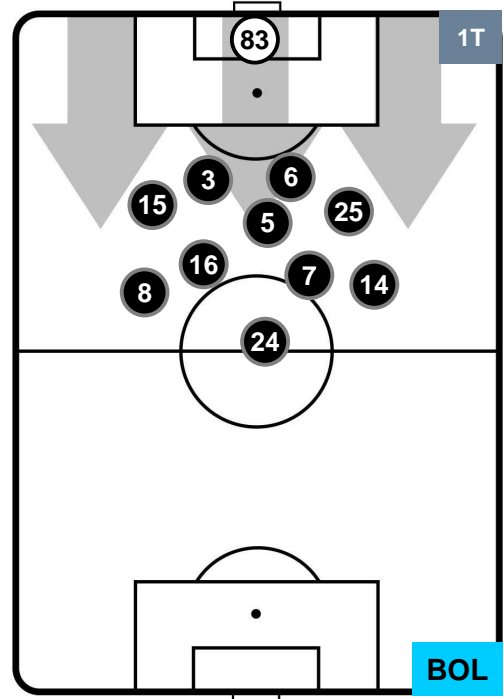

INTER

INT 2

1 BOL

BOLOGNA

POSIZIONI MEDIE

- Legenda:**
- 1ª Sostituzione Giocatore Entrato Giocatore Uscito
 - 2ª Sostituzione Giocatore Entrato Giocatore Uscito Giocatore Entrato in sostituzione di
 - 3ª Sostituzione Giocatore Entrato Giocatore Uscito Giocatore Entrato in sostituzione di

INTER INT 2 BOL 1 BOLOGNA

POSIZIONI MEDIE POSSESSO PALLA (proprio)

Legenda:

- 1ª Sostituzione Giocatore Entrato Giocatore Uscito
- 2ª Sostituzione Giocatore Entrato Giocatore Uscito Giocatore Entrato in sostituzione di
- 3ª Sostituzione Giocatore Entrato Giocatore Uscito Giocatore Entrato in sostituzione di

INTER

INT 2

1 BOL

BOLOGNA

POSIZIONI MEDIE POSSESSO PALLA (avversario)

- Legenda:**
- 1ª Sostituzione
 - Giocatore Entrato
 - Giocatore Uscito
 - 2ª Sostituzione
 - Giocatore Entrato
 - Giocatore Uscito
 - Giocatore Entrato in sostituzione di
 - 3ª Sostituzione
 - Giocatore Entrato
 - Giocatore Uscito
 - Giocatore Entrato in sostituzione di

INTER

INT 2

1 BOL

BOLOGNA

BARICENTRO

BILANCIAMENTO OFFENSIVO

INTER **INT** **2** **1** **BOL** **BOLOGNA**

ZONE DI TIRO