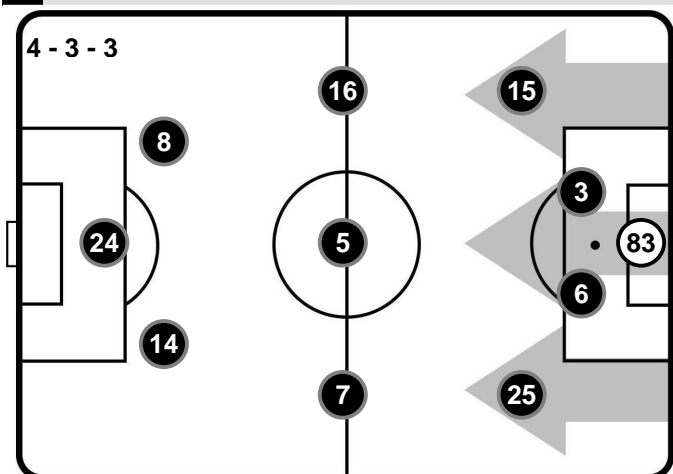

DANIELE BINDONI

SALVATORE LONGO

JUAN LUCA SACCHI

FEDERICO LA PENNA

MAURO VIVENZI

BOLOGNA

- 83 ANTONIO MIRANTE (P)
- 15 IBRAHIMA MBAYE
- 3 GIANCARLO GONZALEZ
- 6 SEBASTIAN DE MAIO
- 25 ADAM MASINA
- 16 ANDREA POLI
- 5 ERICK PULGAR
- 7 BLERIM DZEMAILI
- 8 RICCARDO ORSOLINI
- 24 RODRIGO PALACIO
- 14 FEDERICO DI FRANCESCO