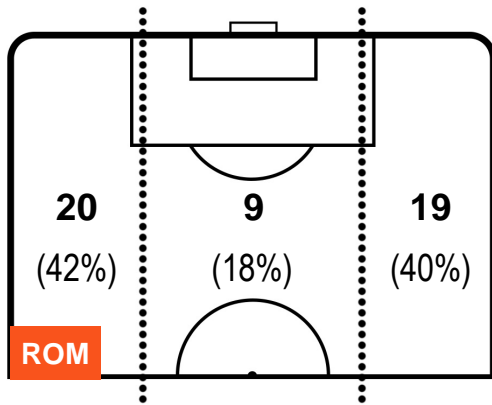

ROMA

ROM 5

2 BEN

BENEVENTO

POSIZIONI MEDIE POSSESSO PALLA (avversario)

- Legenda:**
- 1ª Sostituzione ● Giocatore Entrato ● Giocatore Uscito
 - 2ª Sostituzione ● Giocatore Entrato ● Giocatore Uscito ■ Giocatore Entrato in sostituzione di ●
 - 3ª Sostituzione ● Giocatore Entrato ● Giocatore Uscito ■ Giocatore Entrato in sostituzione di ●

ROMA

ROM 5

2 BEN

BENEVENTO

BARICENTRO

BILANCIAMENTO OFFENSIVO

ROMA

ROM 5

2 BEN

BENEVENTO

ZONE DI TIRO

5	Gol	2
11	In porta	2
6	Fuori Porta	2

CROSS IN GIOCO

PALLE RECUPERATE

ROMA

ROM 5