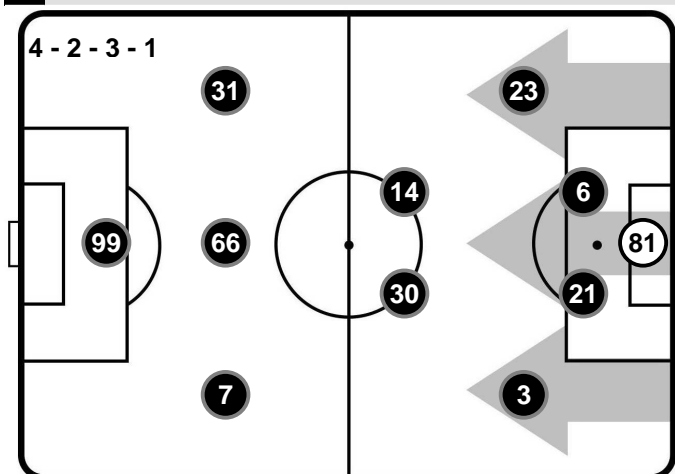

Arbitro:

Guardalinee:

Guardalinee:

Quarto Uomo:

V.A.R.:

A.V.A.R.:

BENEVENTO

81	CHRISTIAN PUGGIONI (P)
23	LORENZO VENUTI
6	BERAT DJIMSITI
21	ANDREA COSTA
3	GAETANO LETIZIA
14	NICOLAS VIOLA
30	SANDRO
31	FILIP DJURICIC
66	GUILHERME
7	MARCO D'ALESSANDRO
99	ENRICO BRIGNOLA