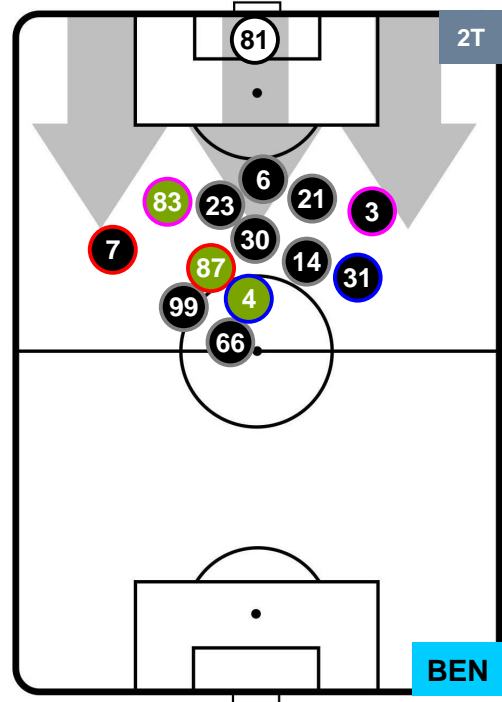

POSIZIONI MEDIE

- Legenda:**
- 1ª Sostituzione ● Giocatore Entrato ● Giocatore Uscito
 - 2ª Sostituzione ● Giocatore Entrato ● Giocatore Uscito ■ Giocatore Entrato in sostituzione di ●
 - 3ª Sostituzione ● Giocatore Entrato ● Giocatore Uscito ■ Giocatore Entrato in sostituzione di ●

ROMA

ROM 5

2 BEN

BENEVENTO

POSIZIONI MEDIE POSSESSO PALLA (proprio)

- Legenda:**
- 1ª Sostituzione ● Giocatore Entrato ● Giocatore Uscito
 - 2ª Sostituzione ● Giocatore Entrato ● Giocatore Uscito Giocatore Entrato in sostituzione di ●
 - 3ª Sostituzione ● Giocatore Entrato ● Giocatore Uscito Giocatore Entrato in sostituzione di ●

ROMA

ROM 5

2 BEN

BENEVENTO

POSIZIONI MEDIE POSSESSO PALLA (avversario)

- Legenda:**
- 1ª Sostituzione ● Giocatore Entrato ● Giocatore Uscito
 - 2ª Sostituzione ● Giocatore Entrato ● Giocatore Uscito ■ Giocatore Entrato in sostituzione di ●
 - 3ª Sostituzione ● Giocatore Entrato ● Giocatore Uscito ■ Giocatore Entrato in sostituzione di ●