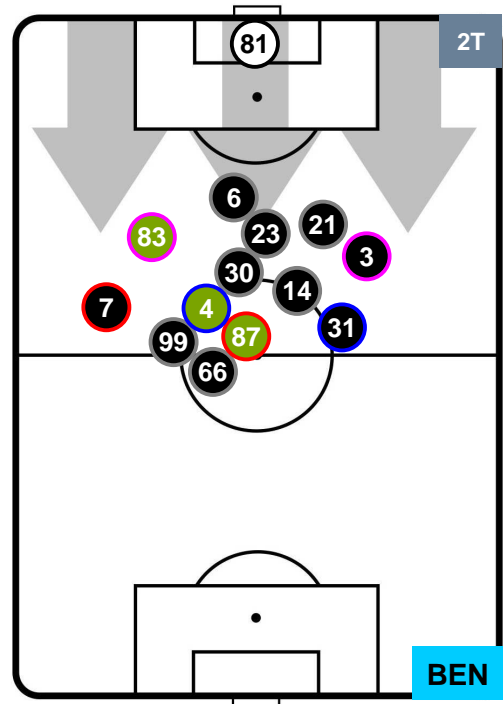

Jog-Run-Sprint (km 114.224)

24.617	80.596	9.011
--------	--------	-------

ROMA  **ROM 5** **2**  **BEN** BENEVENTO

HEATMAP

ROMA

ROM 5

2 BEN

BENEVENTO

POSIZIONI MEDIE

- Legenda:**
- 1ª Sostituzione ● Giocatore Entrato ● Giocatore Uscito
 - 2ª Sostituzione ● Giocatore Entrato ● Giocatore Uscito ■ Giocatore Entrato in sostituzione di ●
 - 3ª Sostituzione ● Giocatore Entrato ● Giocatore Uscito ■ Giocatore Entrato in sostituzione di ●