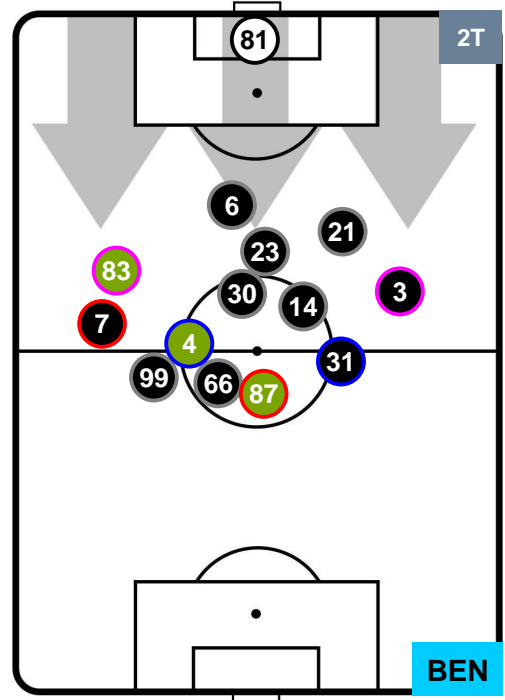

POSIZIONI MEDIE

- Legenda:**
- 1ª Sostituzione ● Giocatore Entrato ● Giocatore Uscito
 - 2ª Sostituzione ● Giocatore Entrato ● Giocatore Uscito ■ Giocatore Entrato in sostituzione di ●
 - 3ª Sostituzione ● Giocatore Entrato ● Giocatore Uscito ■ Giocatore Entrato in sostituzione di ●

ROMA

ROM 5

2 BEN

BENEVENTO

POSIZIONI MEDIE POSSESSO PALLA (proprio)

- Legenda:**
- 1ª Sostituzione ● Giocatore Entrato ● Giocatore Uscito
 - 2ª Sostituzione ● Giocatore Entrato ● Giocatore Uscito Giocatore Entrato in sostituzione di ●
 - 3ª Sostituzione ● Giocatore Entrato ● Giocatore Uscito Giocatore Entrato in sostituzione di ●

ROMA

ROM 5

2 BEN

BENEVENTO

POSIZIONI MEDIE POSSESSO PALLA (avversario)

- Legenda:**
- 1ª Sostituzione ● Giocatore Entrato ● Giocatore Uscito
 - 2ª Sostituzione ● Giocatore Entrato ● Giocatore Uscito ■ Giocatore Entrato in sostituzione di ●
 - 3ª Sostituzione ● Giocatore Entrato ● Giocatore Uscito ■ Giocatore Entrato in sostituzione di ●