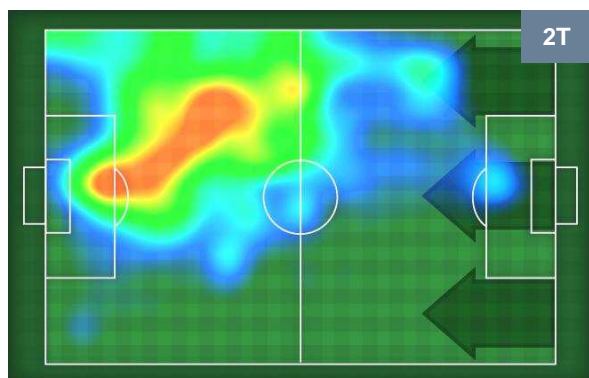

ROMA

ROM 5

2 BEN

BENEVENTO

MVP (Most Valuable Player)

CENGIZ UNDER		17
ROMA	ROM	
Ruolo:	Centrocampista	
Altezza:	1,73m	
Peso:	66 Kg	
Data Nascita:	14/07/1997	
Nazionalità:	TUR	
Jog 23% - Run 66% - Sprint 11% Km 9.913		
2.285	6.557	1.071
Statistiche		
Gol	2	
Occasioni da gol	2	
Totale tiri	2	
Tiri in porta (Gol)	2(2)	
Assist	1	
Azioni attacco	6	
Cross	2	
Palle recuperate	1	
Minuti giocati	84'	
HeatMap		

GUILHERME		66
BENEVENTO	BEN	
Ruolo:	Centrocampista	
Altezza:	1,74m	
Peso:	70 Kg	
Data Nascita:	21/05/1991	
Nazionalità:	BRA	
Jog 22% - Run 68% - Sprint 10% Km 11.538		
2.512	7.844	1.182
Statistiche		
Gol	1	
Occasioni da gol	1	
Totale tiri	1	
Tiri in porta (Gol)	1(1)	
Assist	1	
Azioni attacco	2	
Falli subiti	2	
Minuti giocati	95'	
HeatMap