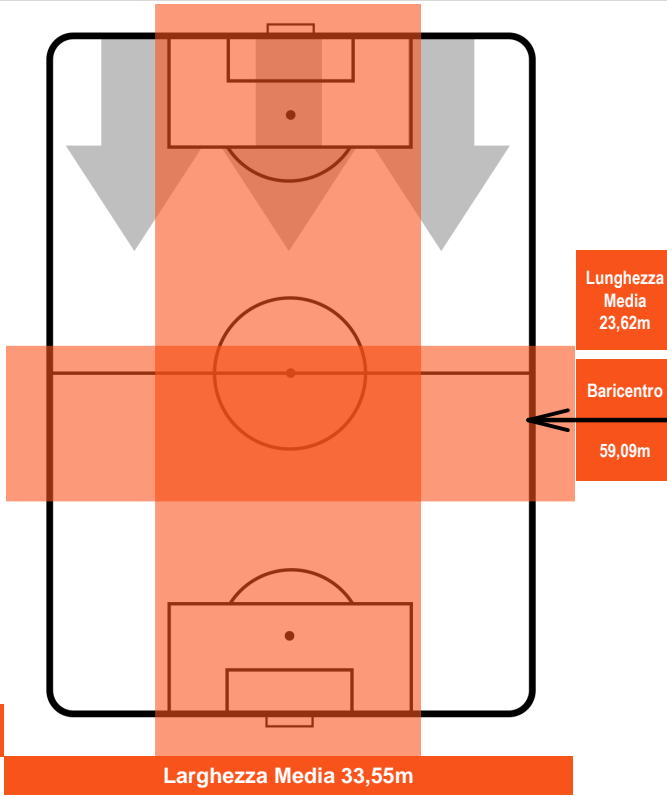

ROMA

ROM 5

2 BEN

BENEVENTO

POSIZIONI MEDIE POSSESSO PALLA (avversario)

- Legenda:**
- 1ª Sostituzione ● Giocatore Entrato ● Giocatore Uscito
 - 2ª Sostituzione ● Giocatore Entrato ● Giocatore Uscito ■ Giocatore Entrato in sostituzione di ●
 - 3ª Sostituzione ● Giocatore Entrato ● Giocatore Uscito ■ Giocatore Entrato in sostituzione di ●

ROMA

ROM 5

2 BEN

BENEVENTO

BARICENTRO

BILANCIAMENTO OFFENSIVO

ROMA

ROM 5

2 BEN

BENEVENTO

ZONE DI TIRO

5	Gol	2
11	In porta	2
6	Fuori Porta	2

CROSS IN GIOCO

PALLE RECUPERATE

ROMA

ROM 5