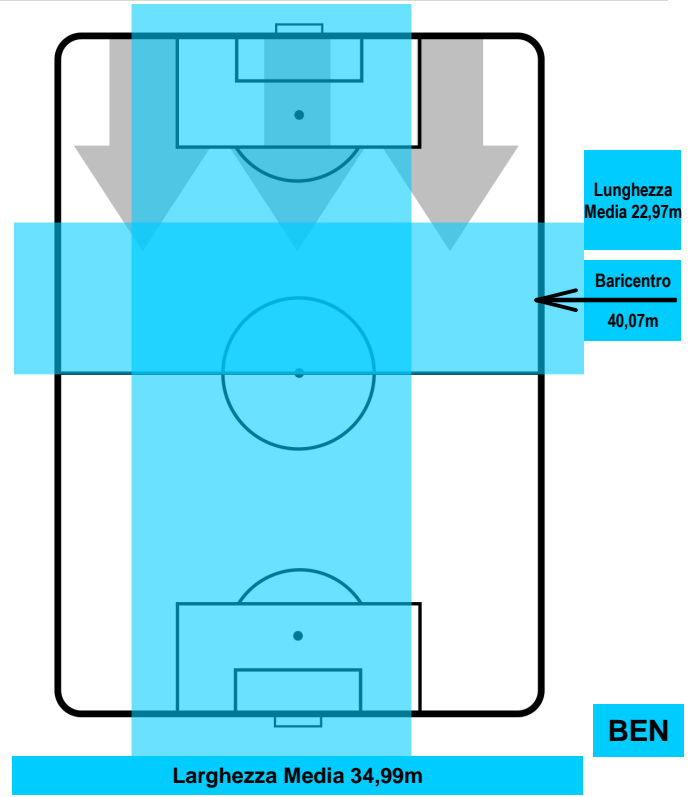

ROMA

ROM 5

2 BEN

BENEVENTO

POSIZIONI MEDIE POSSESSO PALLA (avversario)

- Legenda:**
- 1ª Sostituzione ● Giocatore Entrato ● Giocatore Uscito
 - 2ª Sostituzione ● Giocatore Entrato ● Giocatore Uscito ■ Giocatore Entrato in sostituzione di ●
 - 3ª Sostituzione ● Giocatore Entrato ● Giocatore Uscito ■ Giocatore Entrato in sostituzione di ●

ROMA

ROM 5

2 BEN

BENEVENTO

BARICENTRO

BILANCIAMENTO OFFENSIVO

ROMA

ROM 5