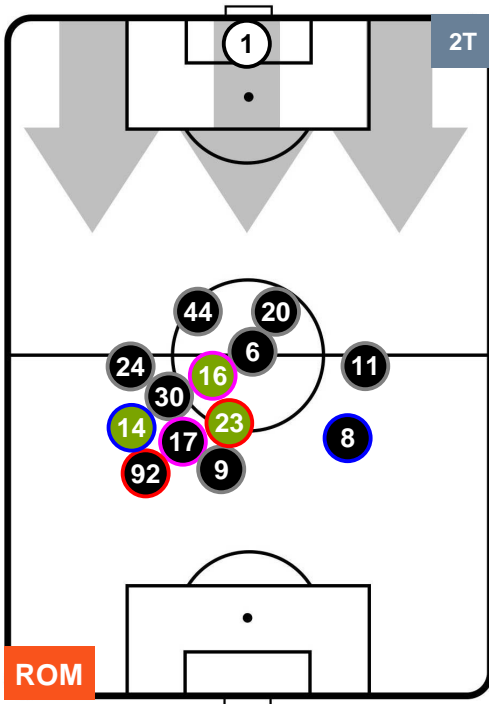

Jog-Run-Sprint (km 114.224)

24.617	80.596	9.011
--------	--------	-------

ROMA  **ROM 5** **2**  **BEN** BENEVENTO

HEATMAP

ROMA

ROM 5

2 BEN

BENEVENTO

POSIZIONI MEDIE

- Legenda:**
- 1ª Sostituzione ● Giocatore Entrato ● Giocatore Uscito
 - 2ª Sostituzione ● Giocatore Entrato ● Giocatore Uscito ■ Giocatore Entrato in sostituzione di ●
 - 3ª Sostituzione ● Giocatore Entrato ● Giocatore Uscito ■ Giocatore Entrato in sostituzione di ●