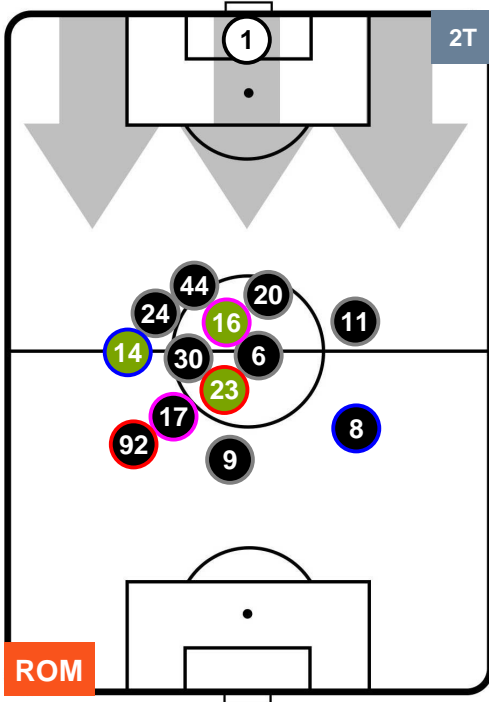

POSIZIONI MEDIE

- Legenda:**
- 1ª Sostituzione ● Giocatore Entrato ● Giocatore Uscito
 - 2ª Sostituzione ● Giocatore Entrato ● Giocatore Uscito ■ Giocatore Entrato in sostituzione di ●
 - 3ª Sostituzione ● Giocatore Entrato ● Giocatore Uscito ■ Giocatore Entrato in sostituzione di ●

ROMA

ROM 5

2 BEN

BENEVENTO

POSIZIONI MEDIE POSSESSO PALLA (proprio)

- Legenda:**
- 1ª Sostituzione ● Giocatore Entrato ● Giocatore Uscito
 - 2ª Sostituzione ● Giocatore Entrato ● Giocatore Uscito Giocatore Entrato in sostituzione di ●
 - 3ª Sostituzione ● Giocatore Entrato ● Giocatore Uscito Giocatore Entrato in sostituzione di ●

ROMA

ROM 5

2 BEN

BENEVENTO

POSIZIONI MEDIE POSSESSO PALLA (avversario)

- Legenda:**
- 1ª Sostituzione ● Giocatore Entrato ● Giocatore Uscito
 - 2ª Sostituzione ● Giocatore Entrato ● Giocatore Uscito ■ Giocatore Entrato in sostituzione di ●
 - 3ª Sostituzione ● Giocatore Entrato ● Giocatore Uscito ■ Giocatore Entrato in sostituzione di ●