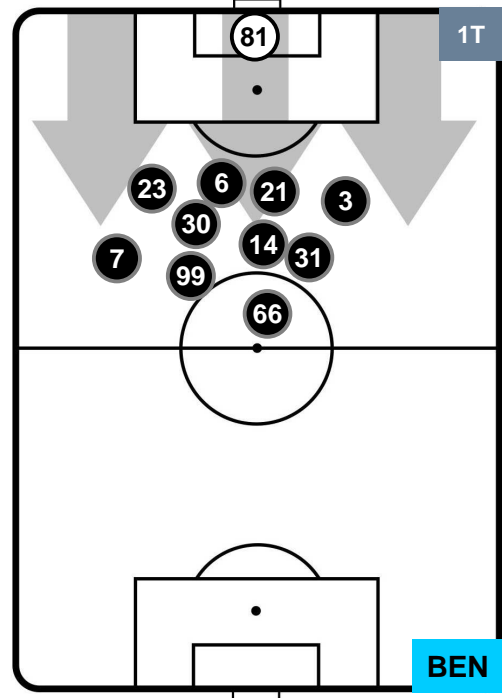

POSIZIONI MEDIE

- Legenda:**
- 1ª Sostituzione ● Giocatore Entrato ● Giocatore Uscito
 - 2ª Sostituzione ● Giocatore Entrato ● Giocatore Uscito ■ Giocatore Entrato in sostituzione di ●
 - 3ª Sostituzione ● Giocatore Entrato ● Giocatore Uscito ■ Giocatore Entrato in sostituzione di ●

ROMA

ROM 5

2 BEN

BENEVENTO

POSIZIONI MEDIE POSSESSO PALLA (proprio)

- Legenda:**
- 1ª Sostituzione ● Giocatore Entrato ● Giocatore Uscito
 - 2ª Sostituzione ● Giocatore Entrato ● Giocatore Uscito Giocatore Entrato in sostituzione di ●
 - 3ª Sostituzione ● Giocatore Entrato ● Giocatore Uscito Giocatore Entrato in sostituzione di ●

ROMA

ROM 5

2 BEN

BENEVENTO

POSIZIONI MEDIE POSSESSO PALLA (avversario)

- Legenda:**
- 1ª Sostituzione ● Giocatore Entrato ● Giocatore Uscito
 - 2ª Sostituzione ● Giocatore Entrato ● Giocatore Uscito ■ Giocatore Entrato in sostituzione di ●
 - 3ª Sostituzione ● Giocatore Entrato ● Giocatore Uscito ■ Giocatore Entrato in sostituzione di ●