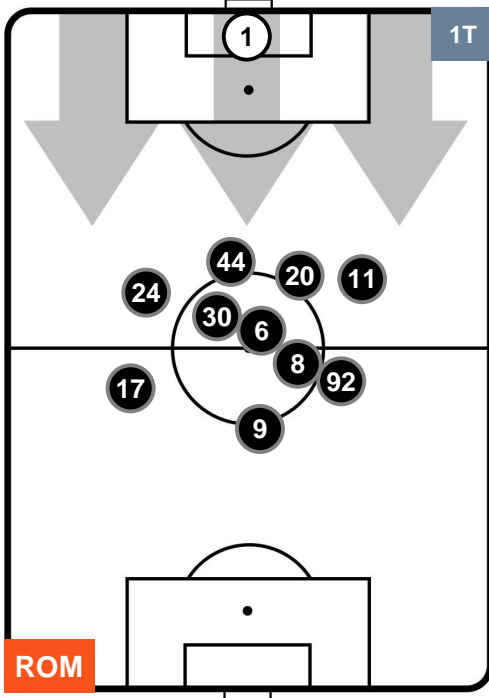

POSIZIONI MEDIE

- Legenda:**
- 1ª Sostituzione ● Giocatore Entrato ● Giocatore Uscito
 - 2ª Sostituzione ● Giocatore Entrato ● Giocatore Uscito ■ Giocatore Entrato in sostituzione di ●
 - 3ª Sostituzione ● Giocatore Entrato ● Giocatore Uscito ■ Giocatore Entrato in sostituzione di ●

ROMA

ROM 5

2 BEN

BENEVENTO

POSIZIONI MEDIE POSSESSO PALLA (proprio)

- Legenda:**
- 1ª Sostituzione ● Giocatore Entrato ● Giocatore Uscito
 - 2ª Sostituzione ● Giocatore Entrato ● Giocatore Uscito Giocatore Entrato in sostituzione di ●
 - 3ª Sostituzione ● Giocatore Entrato ● Giocatore Uscito Giocatore Entrato in sostituzione di ●

ROMA

ROM 5

2 BEN

BENEVENTO

POSIZIONI MEDIE POSSESSO PALLA (avversario)

- Legenda:**
- 1ª Sostituzione ● Giocatore Entrato ● Giocatore Uscito
 - 2ª Sostituzione ● Giocatore Entrato ● Giocatore Uscito ■ Giocatore Entrato in sostituzione di ●
 - 3ª Sostituzione ● Giocatore Entrato ● Giocatore Uscito ■ Giocatore Entrato in sostituzione di ●