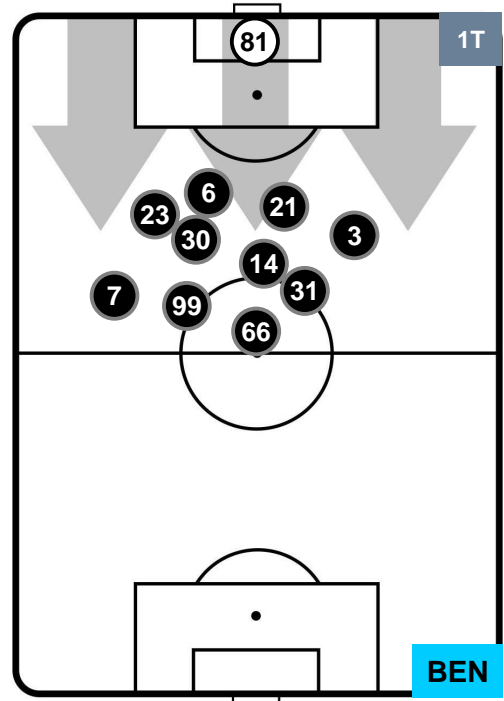

Jog-Run-Sprint (km 114.224)

24.617	80.596	9.011
--------	--------	-------

ROMA  **ROM 5** **2**  **BEN** BENEVENTO

HEATMAP

ROMA

ROM 5

2 BEN

BENEVENTO

POSIZIONI MEDIE

- Legenda:**
- 1ª Sostituzione ● Giocatore Entrato ● Giocatore Uscito
 - 2ª Sostituzione ● Giocatore Entrato ● Giocatore Uscito ■ Giocatore Entrato in sostituzione di ●
 - 3ª Sostituzione ● Giocatore Entrato ● Giocatore Uscito ■ Giocatore Entrato in sostituzione di ●