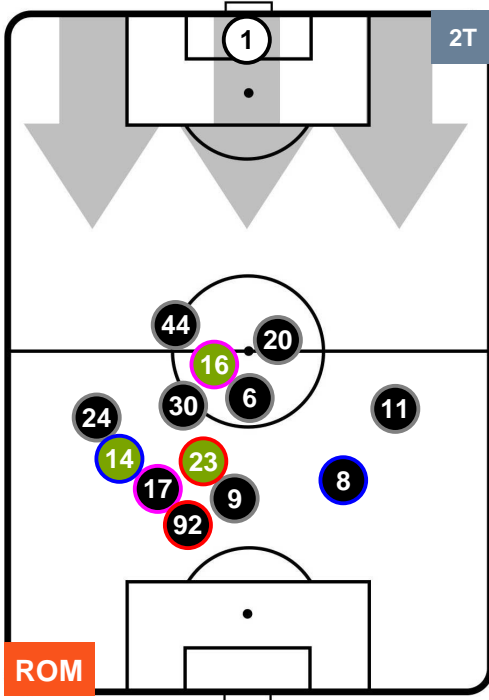

POSIZIONI MEDIE

- Legenda:**
- 1ª Sostituzione ● Giocatore Entrato ● Giocatore Uscito
 - 2ª Sostituzione ● Giocatore Entrato ● Giocatore Uscito ■ Giocatore Entrato in sostituzione di ●
 - 3ª Sostituzione ● Giocatore Entrato ● Giocatore Uscito ■ Giocatore Entrato in sostituzione di ●

ROMA

ROM 5

2 BEN

BENEVENTO

POSIZIONI MEDIE POSSESSO PALLA (proprio)

- Legenda:**
- 1ª Sostituzione ● Giocatore Entrato ● Giocatore Uscito
 - 2ª Sostituzione ● Giocatore Entrato ● Giocatore Uscito Giocatore Entrato in sostituzione di ●
 - 3ª Sostituzione ● Giocatore Entrato ● Giocatore Uscito Giocatore Entrato in sostituzione di ●

ROMA

ROM 5

2 BEN

BENEVENTO

POSIZIONI MEDIE POSSESSO PALLA (avversario)

- Legenda:**
- 1ª Sostituzione ● Giocatore Entrato ● Giocatore Uscito
 - 2ª Sostituzione ● Giocatore Entrato ● Giocatore Uscito ■ Giocatore Entrato in sostituzione di ●
 - 3ª Sostituzione ● Giocatore Entrato ● Giocatore Uscito ■ Giocatore Entrato in sostituzione di ●