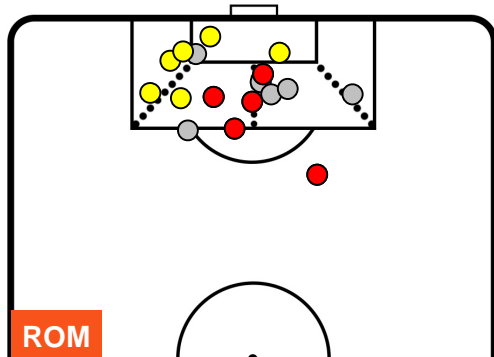

ROMA

ROM 5

2 BEN

BENEVENTO

POSIZIONI MEDIE POSSESSO PALLA (proprio)

- Legenda:**
- 1ª Sostituzione ● Giocatore Entrato ● Giocatore Uscito
 - 2ª Sostituzione ● Giocatore Entrato ● Giocatore Uscito Giocatore Entrato in sostituzione di ●
 - 3ª Sostituzione ● Giocatore Entrato ● Giocatore Uscito Giocatore Entrato in sostituzione di ●

ROMA

ROM 5

2 BEN

BENEVENTO

POSIZIONI MEDIE POSSESSO PALLA (avversario)

- Legenda:**
- 1ª Sostituzione ● Giocatore Entrato ● Giocatore Uscito
 - 2ª Sostituzione ● Giocatore Entrato ● Giocatore Uscito ■ Giocatore Entrato in sostituzione di ●
 - 3ª Sostituzione ● Giocatore Entrato ● Giocatore Uscito ■ Giocatore Entrato in sostituzione di ●

ROMA

ROM 5

2 BEN

BENEVENTO

BARICENTRO

BILANCIAMENTO OFFENSIVO

ROMA

ROM 5

2 BEN

BENEVENTO

ZONE DI TIRO

5	Gol	2
11	In porta	2
6	Fuori Porta	2

CROSS IN GIOCO

PALLE RECUPERATE

ROMA

ROM 5