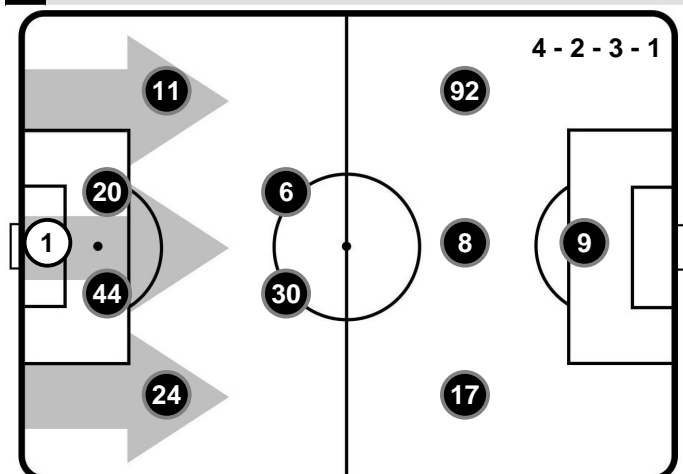

ROMA

ROM 5

2 BEN

BENEVENTO

FORMAZIONI

ROMA

1	ALISSON (P)
24	ALESSANDRO FLORENZI
44	KOSTAS MANOLAS
20	FEDERICO FAZIO
11	ALEKSANDAR KOLAROV
30	GERSON
6	KEVIN STROOTMAN
17	CENGIZ UNDER
8	DIEGO PEROTTI
92	STEPHAN EL SHAARAWY
9	EDIN DZEKO