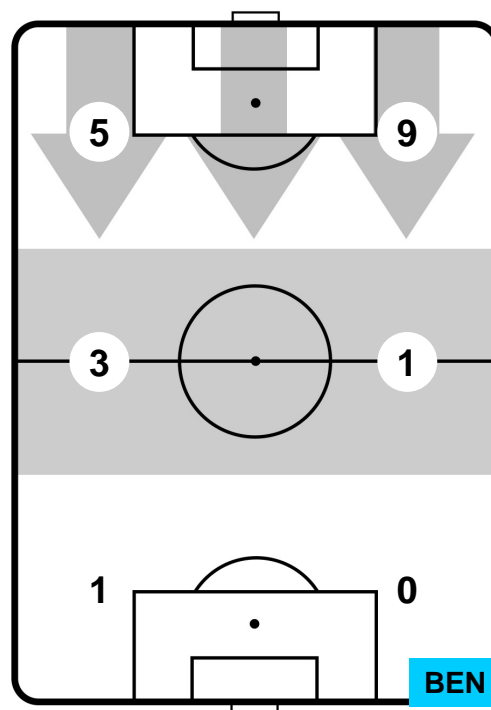

2 BEN

BENEVENTO

ZONE DI TIRO

5	Gol	2
11	In porta	2
6	Fuori Porta	2

CROSS IN GIOCO

PALLE RECUPERATE

ROMA

ROM 5

2 BEN

BENEVENTO

MVP (Most Valuable Player)

CENGIZ UNDER		17
ROMA	ROM	
Ruolo:	Centrocampista	
Altezza:	1,73m	
Peso:	66 Kg	
Data Nascita:	14/07/1997	
Nazionalità:	TUR	
Jog 23% - Run 66% - Sprint 11% Km 9.913		
2.285	6.557	1.071
Statistiche		
Gol	2	
Occasioni da gol	2	
Totale tiri	2	
Tiri in porta (Gol)	2(2)	
Assist	1	
Azioni attacco	6	
Cross	2	
Palle recuperate	1	
Minuti giocati	84'	
HeatMap		