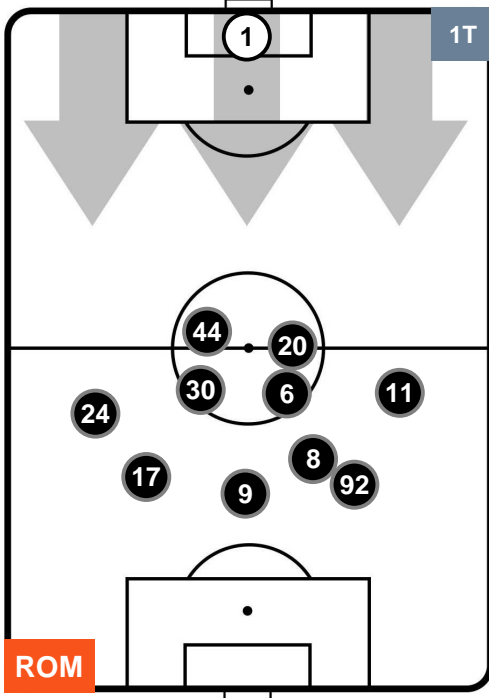

POSIZIONI MEDIE

- Legenda:**
- 1ª Sostituzione ● Giocatore Entrato ● Giocatore Uscito
 - 2ª Sostituzione ● Giocatore Entrato ● Giocatore Uscito ■ Giocatore Entrato in sostituzione di ●
 - 3ª Sostituzione ● Giocatore Entrato ● Giocatore Uscito ■ Giocatore Entrato in sostituzione di ●

ROMA

ROM 5

2 BEN

BENEVENTO

POSIZIONI MEDIE POSSESSO PALLA (proprio)

- Legenda:**
- 1ª Sostituzione ● Giocatore Entrato ● Giocatore Uscito
 - 2ª Sostituzione ● Giocatore Entrato ● Giocatore Uscito Giocatore Entrato in sostituzione di ●
 - 3ª Sostituzione ● Giocatore Entrato ● Giocatore Uscito Giocatore Entrato in sostituzione di ●

ROMA

ROM 5

2 BEN

BENEVENTO

POSIZIONI MEDIE POSSESSO PALLA (avversario)

- Legenda:**
- 1ª Sostituzione ● Giocatore Entrato ● Giocatore Uscito
 - 2ª Sostituzione ● Giocatore Entrato ● Giocatore Uscito ■ Giocatore Entrato in sostituzione di ●
 - 3ª Sostituzione ● Giocatore Entrato ● Giocatore Uscito ■ Giocatore Entrato in sostituzione di ●