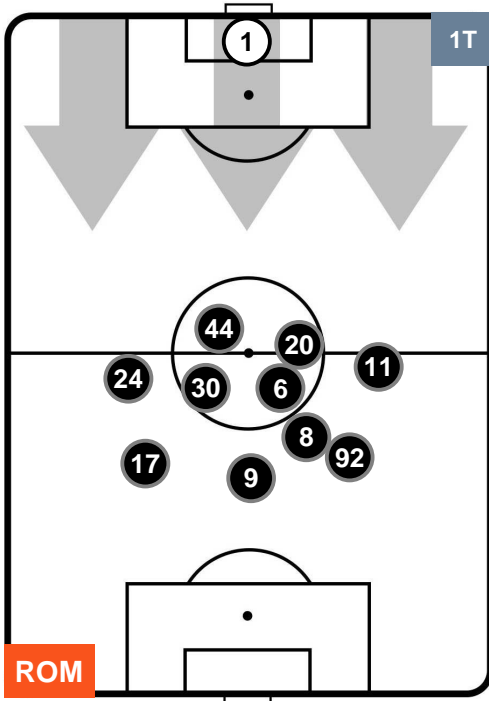

Jog-Run-Sprint (km 114.224)

24.617	80.596	9.011
--------	--------	-------

ROMA  **ROM 5** **2**  **BEN** BENEVENTO

HEATMAP

ROMA

ROM 5

2 BEN

BENEVENTO

POSIZIONI MEDIE

- Legenda:**
- 1ª Sostituzione ● Giocatore Entrato ● Giocatore Uscito
 - 2ª Sostituzione ● Giocatore Entrato ● Giocatore Uscito ■ Giocatore Entrato in sostituzione di ●
 - 3ª Sostituzione ● Giocatore Entrato ● Giocatore Uscito ■ Giocatore Entrato in sostituzione di ●