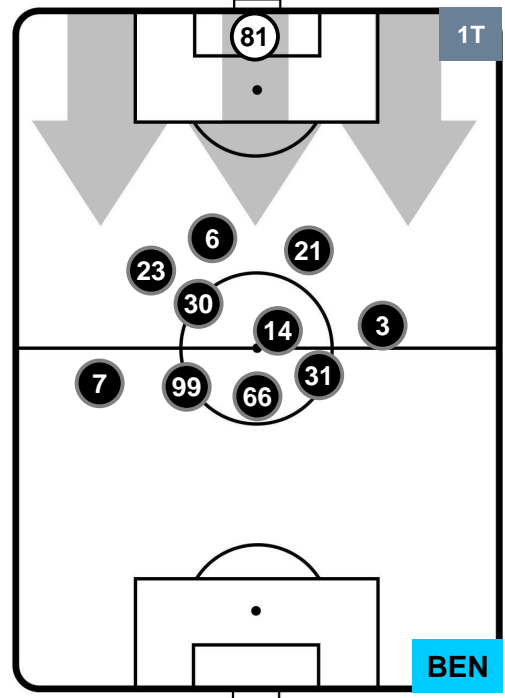

Jog-Run-Sprint (km 114.224)

24.617	80.596	9.011
--------	--------	-------

ROMA  **ROM 5** **2**  **BEN** BENEVENTO

HEATMAP

ROMA

ROM 5

2 BEN

BENEVENTO

POSIZIONI MEDIE

- Legenda:**
- 1ª Sostituzione ● Giocatore Entrato ● Giocatore Uscito
 - 2ª Sostituzione ● Giocatore Entrato ● Giocatore Uscito ■ Giocatore Entrato in sostituzione di ●
 - 3ª Sostituzione ● Giocatore Entrato ● Giocatore Uscito ■ Giocatore Entrato in sostituzione di ●

ROMA

ROM 5

2 BEN

BENEVENTO

POSIZIONI MEDIE POSSESSO PALLA (proprio)

- Legenda:**
- 1ª Sostituzione ● Giocatore Entrato ● Giocatore Uscito
 - 2ª Sostituzione ● Giocatore Entrato ● Giocatore Uscito Giocatore Entrato in sostituzione di ●
 - 3ª Sostituzione ● Giocatore Entrato ● Giocatore Uscito Giocatore Entrato in sostituzione di ●

ROMA

ROM 5

2 BEN

BENEVENTO

POSIZIONI MEDIE POSSESSO PALLA (avversario)

- Legenda:**
- 1ª Sostituzione ● Giocatore Entrato ● Giocatore Uscito
 - 2ª Sostituzione ● Giocatore Entrato ● Giocatore Uscito ■ Giocatore Entrato in sostituzione di ●
 - 3ª Sostituzione ● Giocatore Entrato ● Giocatore Uscito ■ Giocatore Entrato in sostituzione di ●