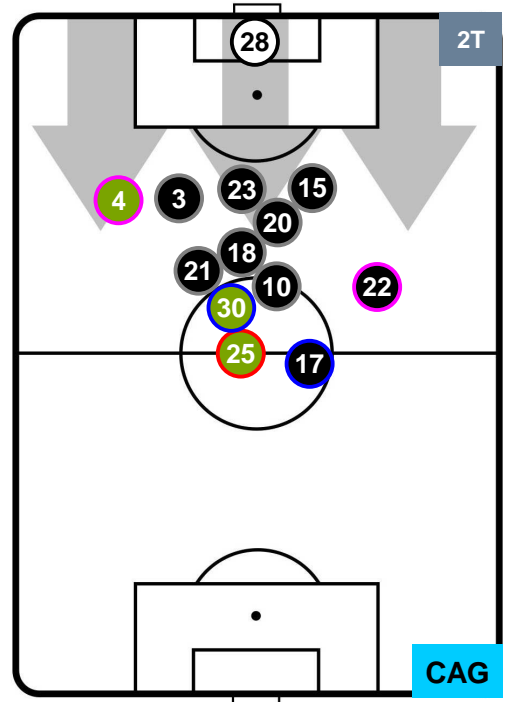

POSIZIONI MEDIE

- Legenda:**
- 1ª Sostituzione ● Giocatore Entrato ● Giocatore Uscito
 - 2ª Sostituzione ● Giocatore Entrato ● Giocatore Uscito ■ Giocatore Entrato in sostituzione di ●
 - 3ª Sostituzione ● Giocatore Entrato ● Giocatore Uscito ■ Giocatore Entrato in sostituzione di ●

SASSUOLO

SAS 0

0 CAG

CAGLIARI

POSIZIONI MEDIE POSSESSO PALLA (avversario)

- Legenda:**
- 1ª Sostituzione ● Giocatore Entrato ● Giocatore Uscito
 - 2ª Sostituzione ● Giocatore Entrato ● Giocatore Uscito ■ Giocatore Entrato in sostituzione di ●
 - 3ª Sostituzione ● Giocatore Entrato ● Giocatore Uscito ■ Giocatore Entrato in sostituzione di ●