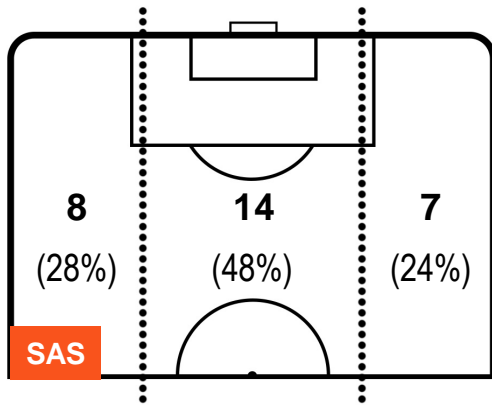

BILANCIAMENTO OFFENSIVO