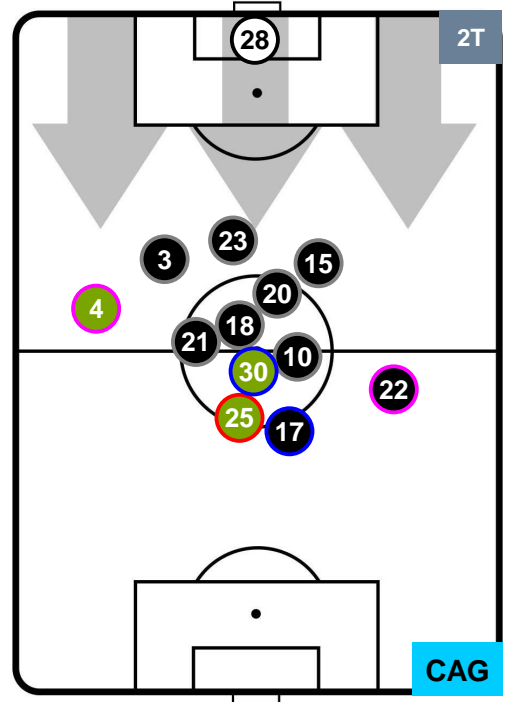

POSIZIONI MEDIE

- Legenda:**
- 1ª Sostituzione ● Giocatore Entrato ● Giocatore Uscito
 - 2ª Sostituzione ● Giocatore Entrato ● Giocatore Uscito ■ Giocatore Entrato in sostituzione di ●
 - 3ª Sostituzione ● Giocatore Entrato ● Giocatore Uscito ■ Giocatore Entrato in sostituzione di ●

SASSUOLO

SAS 0

0 CAG

CAGLIARI

POSIZIONI MEDIE POSSESSO PALLA (proprio)

- Legenda:**
- 1ª Sostituzione ● Giocatore Entrato ● Giocatore Uscito
 - 2ª Sostituzione ● Giocatore Entrato ● Giocatore Uscito ■ Giocatore Entrato in sostituzione di ●
 - 3ª Sostituzione ● Giocatore Entrato ● Giocatore Uscito ■ Giocatore Entrato in sostituzione di ●