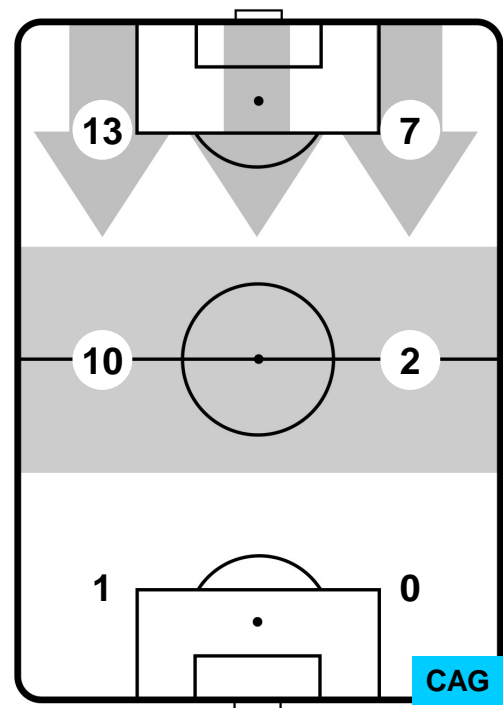

0 CAG

CAGLIARI

ZONE DI TIRO

0	Gol	0
2	In porta	2
12	Fuori Porta	3

CROSS IN GIOCO

PALLE RECUPERATE

SASSUOLO **SAS** **0**

0 **CAG** CAGLIARI

MVP (Most Valuable Player)

MATTEO POLITANO		16
SASSUOLO		SAS
Ruolo:	Attaccante	
Altezza:	1,7m	
Peso:	65 Kg	
Data Nascita:	03/08/1993	
Nazionalità:	ITA	
Jog 27% - Run 63% - Sprint 10% Km 11.477		
3.123	7.175	1.179
Statistiche		
Occasioni da gol	1	
Totale tiri	2	
Assist	1	
Azioni attacco	6	
Palle recuperate	1	
Falli subiti	2	
Minuti giocati	95'	