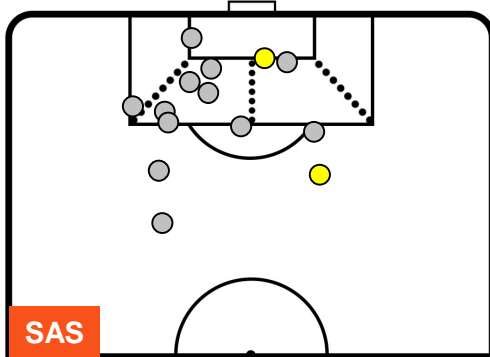

0 CAG

CAGLIARI

ZONE DI TIRO

0	Gol	0
2	In porta	2
12	Fuori Porta	3

CROSS IN GIOCO

PALLE RECUPERATE

SASSUOLO **SAS** **0**

0 **CAG** CAGLIARI

MVP (Most Valuable Player)

MATTEO POLITANO		16
SASSUOLO		SAS
Ruolo:	Attaccante	
Altezza:	1,7m	
Peso:	65 Kg	
Data Nascita:	03/08/1993	
Nazionalità:	ITA	
Jog 27% - Run 63% - Sprint 10% Km 11.477		
3.123	7.175	1.179
Statistiche		
Occasioni da gol	1	
Totale tiri	2	
Assist	1	
Azioni attacco	6	
Palle recuperate	1	
Falli subiti	2	
Minuti giocati	95'	