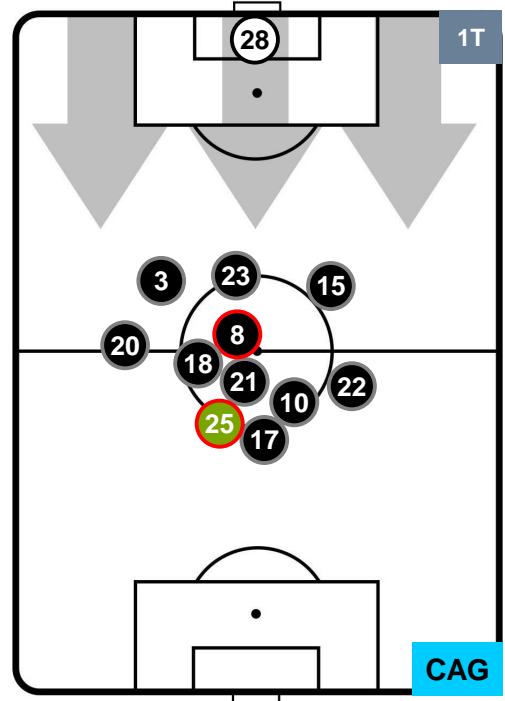

POSIZIONI MEDIE

- Legenda:**
- 1ª Sostituzione ● Giocatore Entrato ● Giocatore Uscito
 - 2ª Sostituzione ● Giocatore Entrato ● Giocatore Uscito ■ Giocatore Entrato in sostituzione di ●
 - 3ª Sostituzione ● Giocatore Entrato ● Giocatore Uscito ■ Giocatore Entrato in sostituzione di ●

SASSUOLO

SAS 0

0 CAG

CAGLIARI

POSIZIONI MEDIE POSSESSO PALLA (proprio)

- Legenda:**
- 1ª Sostituzione ● Giocatore Entrato ● Giocatore Uscito
 - 2ª Sostituzione ● Giocatore Entrato ● Giocatore Uscito ■ Giocatore Entrato in sostituzione di ●
 - 3ª Sostituzione ● Giocatore Entrato ● Giocatore Uscito ■ Giocatore Entrato in sostituzione di ●