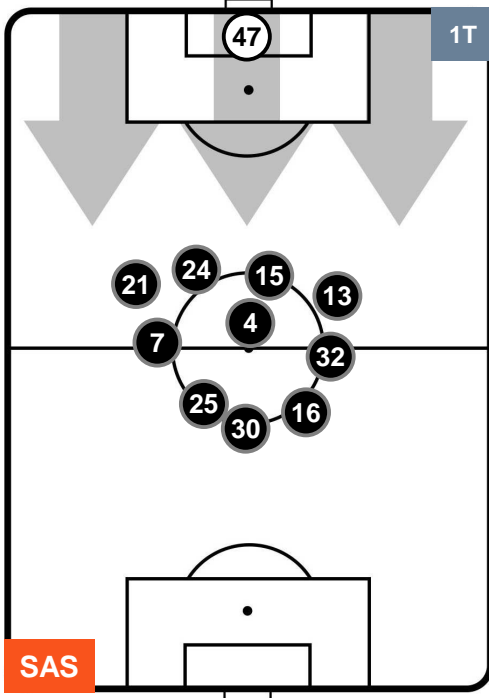

Jog-Run-Sprint (km 112.577)

28.101	77.079	7.397
--------	--------	-------

SASSUOLO  **SAS 0** **0** **CAG**  CAGLIARI

HEATMAP

SASSUOLO

SAS 0

0 CAG

CAGLIARI

POSIZIONI MEDIE

- Legenda:**
- 1ª Sostituzione ● Giocatore Entrato ● Giocatore Uscito
 - 2ª Sostituzione ● Giocatore Entrato ● Giocatore Uscito ■ Giocatore Entrato in sostituzione di ●
 - 3ª Sostituzione ● Giocatore Entrato ● Giocatore Uscito ■ Giocatore Entrato in sostituzione di ●