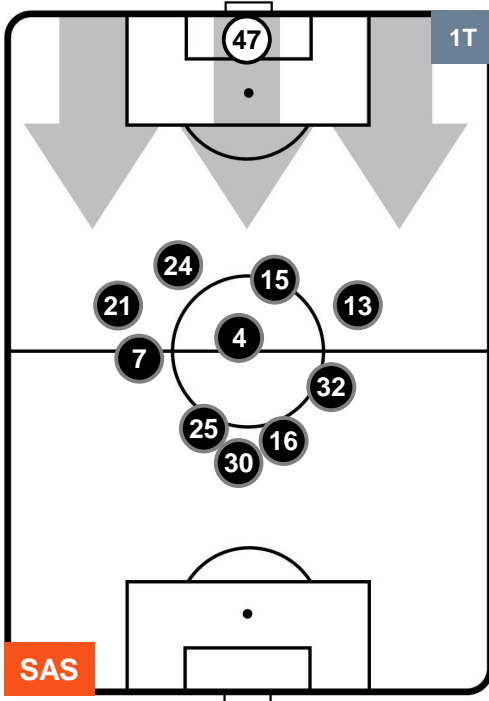

POSIZIONI MEDIE

- Legenda:**
- 1ª Sostituzione ● Giocatore Entrato ● Giocatore Uscito
 - 2ª Sostituzione ● Giocatore Entrato ● Giocatore Uscito ■ Giocatore Entrato in sostituzione di ●
 - 3ª Sostituzione ● Giocatore Entrato ● Giocatore Uscito ■ Giocatore Entrato in sostituzione di ●

SASSUOLO

SAS 0

0 CAG

CAGLIARI

POSIZIONI MEDIE POSSESSO PALLA (proprio)

- Legenda:**
- 1ª Sostituzione ● Giocatore Entrato ● Giocatore Uscito
 - 2ª Sostituzione ● Giocatore Entrato ● Giocatore Uscito ■ Giocatore Entrato in sostituzione di ●
 - 3ª Sostituzione ● Giocatore Entrato ● Giocatore Uscito ■ Giocatore Entrato in sostituzione di ●