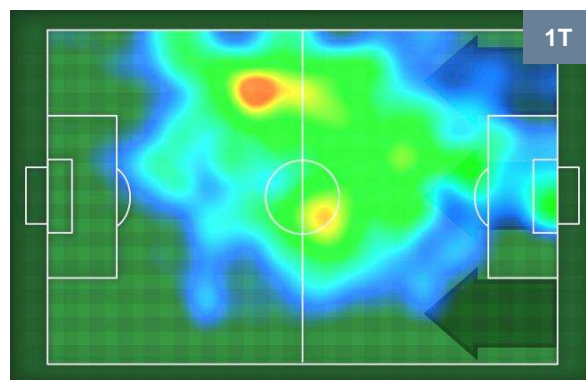

SASSUOLO **SAS** **0**

0 **CAG** CAGLIARI

MVP (Most Valuable Player)

MATTEO POLITANO		16
SASSUOLO		SAS
Ruolo:	Attaccante	
Altezza:	1,7m	
Peso:	65 Kg	
Data Nascita:	03/08/1993	
Nazionalità:	ITA	
Jog 27% - Run 63% - Sprint 10% Km 11.477		
3.123	7.175	1.179
Statistiche		
Occasioni da gol	1	
Totale tiri	2	
Assist	1	
Azioni attacco	6	
Palle recuperate	1	
Falli subiti	2	
Minuti giocati	95'	

NICOLO' BARELLA		18
CAGLIARI		CAG
Ruolo:	Centrocampista	
Altezza:	1,72m	
Peso:	68 Kg	
Data Nascita:	07/02/1997	
Nazionalità:	ITA	
Jog 20% - Run 73% - Sprint 7% Km 12.526		
2.549	9.19	0.787
Statistiche		
Occasioni da gol	1	
Totale tiri	1	
Tiri in porta (Gol)	1(0)	
Azioni attacco	1	
Cross	1	
Palle recuperate	8	
Falli subiti	2	
Minuti giocati	95'	

HeatMap