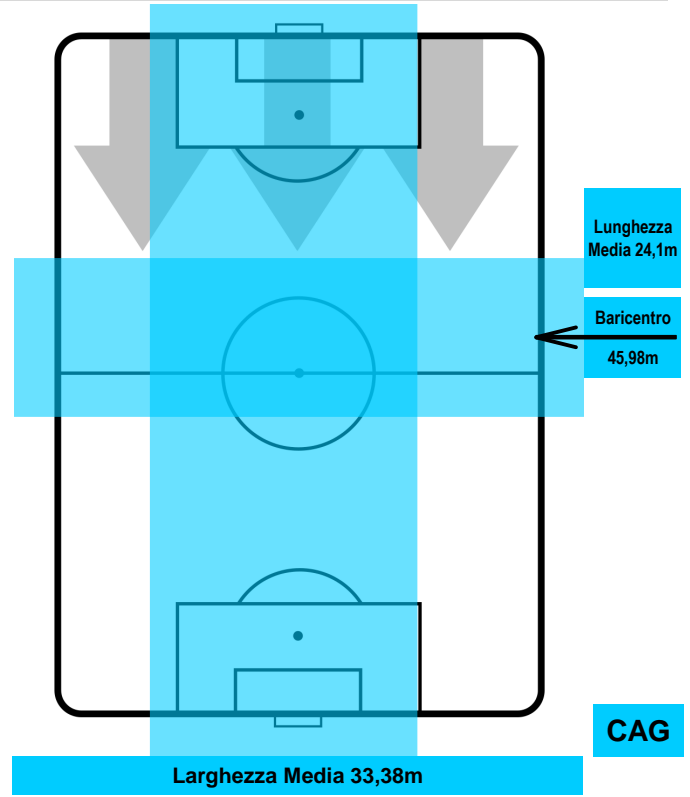

SASSUOLO

SAS 0

0 CAG

CAGLIARI

BARICENTRO