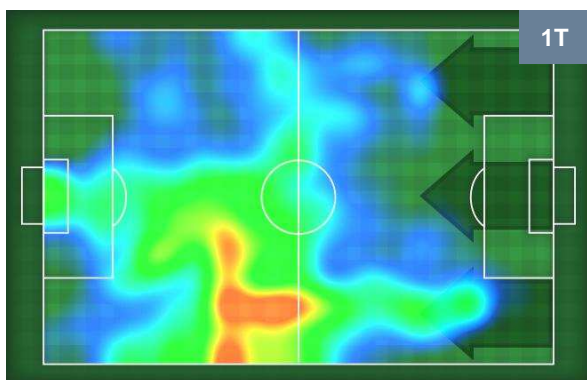

SASSUOLO **SAS** **0**

0 **CAG** CAGLIARI

MVP (Most Valuable Player)

MATTEO POLITANO		16
SASSUOLO		SAS
Ruolo:	Attaccante	
Altezza:	1,7m	
Peso:	65 Kg	
Data Nascita:	03/08/1993	
Nazionalità:	ITA	
Jog 27% - Run 63% - Sprint 10% Km 11.477		
3.123	7.175	1.179
Statistiche		
Occasioni da gol	1	
Totale tiri	2	
Assist	1	
Azioni attacco	6	
Palle recuperate	1	
Falli subiti	2	
Minuti giocati	95'	

NICOLO' BARELLA		18
CAGLIARI		CAG
Ruolo:	Centrocampista	
Altezza:	1,72m	
Peso:	68 Kg	
Data Nascita:	07/02/1997	
Nazionalità:	ITA	
Jog 20% - Run 73% - Sprint 7% Km 12.526		
2.549	9.19	0.787
Statistiche		
Occasioni da gol	1	
Totale tiri	1	
Tiri in porta (Gol)	1(0)	
Azioni attacco	1	
Cross	1	
Palle recuperate	8	
Falli subiti	2	
Minuti giocati	95'	

HeatMap