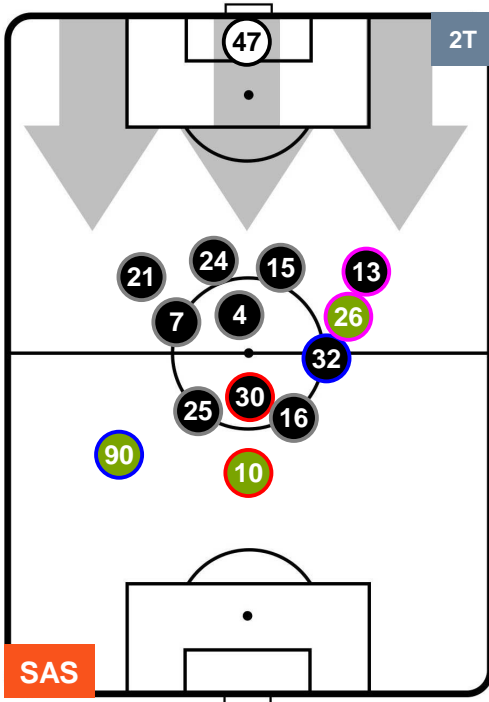

SASSUOLO

SAS 0

0 CAG

CAGLIARI

POSIZIONI MEDIE POSSESSO PALLA (avversario)

- Legenda:**
- 1ª Sostituzione ● Giocatore Entrato ● Giocatore Uscito
 - 2ª Sostituzione ● Giocatore Entrato ● Giocatore Uscito ■ Giocatore Entrato in sostituzione di ●
 - 3ª Sostituzione ● Giocatore Entrato ● Giocatore Uscito ■ Giocatore Entrato in sostituzione di ●