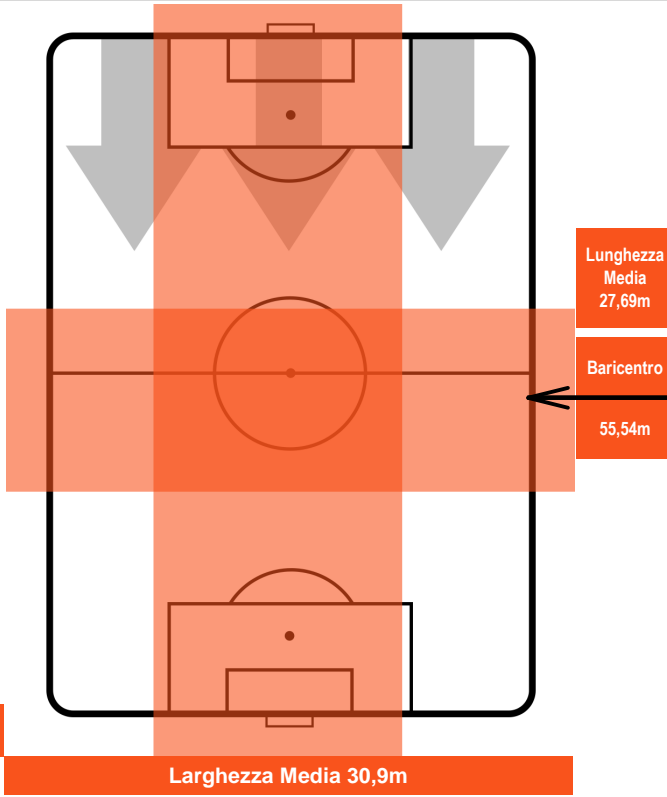

SASSUOLO

SAS 0

0 CAG

CAGLIARI

BARICENTRO