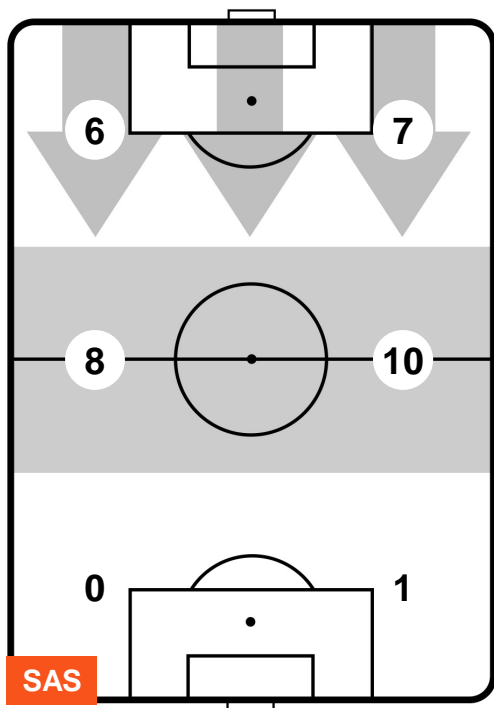

0 CAG

CAGLIARI

ZONE DI TIRO

0	Gol	0
2	In porta	2
12	Fuori Porta	3

CROSS IN GIOCO

PALLE RECUPERATE

SASSUOLO **SAS** **0**

0 **CAG** CAGLIARI

MVP (Most Valuable Player)

MATTEO POLITANO		16
SASSUOLO		SAS
Ruolo:	Attaccante	
Altezza:	1,7m	
Peso:	65 Kg	
Data Nascita:	03/08/1993	
Nazionalità:	ITA	
Jog 27% - Run 63% - Sprint 10% Km 11.477		
3.123	7.175	1.179
Statistiche		
Occasioni da gol	1	
Totale tiri	2	
Assist	1	
Azioni attacco	6	
Palle recuperate	1	
Falli subiti	2	
Minuti giocati	95'	