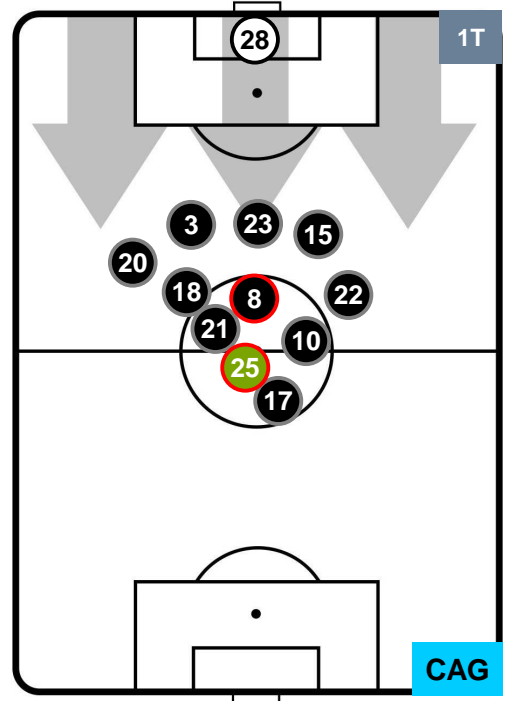

POSIZIONI MEDIE

- Legenda:**
- 1ª Sostituzione ● Giocatore Entrato ● Giocatore Uscito
 - 2ª Sostituzione ● Giocatore Entrato ● Giocatore Uscito ■ Giocatore Entrato in sostituzione di ●
 - 3ª Sostituzione ● Giocatore Entrato ● Giocatore Uscito ■ Giocatore Entrato in sostituzione di ●

SASSUOLO

SAS 0

0 CAG

CAGLIARI

POSIZIONI MEDIE POSSESSO PALLA (avversario)

- Legenda:**
- 1ª Sostituzione ● Giocatore Entrato ● Giocatore Uscito
 - 2ª Sostituzione ● Giocatore Entrato ● Giocatore Uscito ■ Giocatore Entrato in sostituzione di ●
 - 3ª Sostituzione ● Giocatore Entrato ● Giocatore Uscito ■ Giocatore Entrato in sostituzione di ●