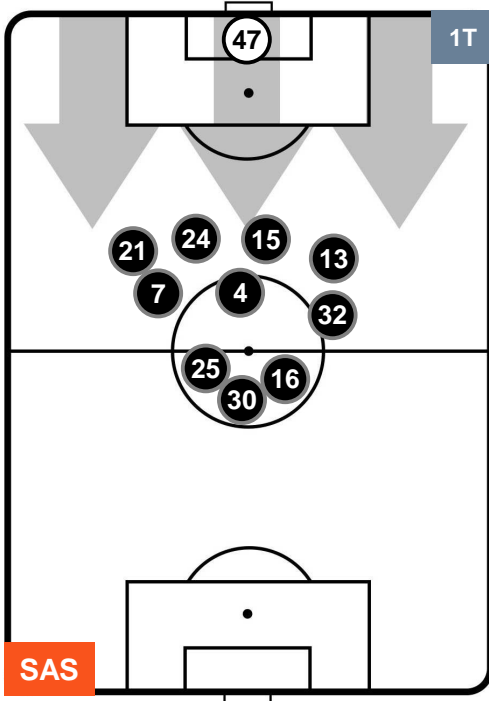

POSIZIONI MEDIE

- Legenda:**
- 1ª Sostituzione ● Giocatore Entrato ● Giocatore Uscito
 - 2ª Sostituzione ● Giocatore Entrato ● Giocatore Uscito ■ Giocatore Entrato in sostituzione di ●
 - 3ª Sostituzione ● Giocatore Entrato ● Giocatore Uscito ■ Giocatore Entrato in sostituzione di ●

SASSUOLO

SAS 0

0 CAG

CAGLIARI

POSIZIONI MEDIE POSSESSO PALLA (avversario)

- Legenda:**
- 1ª Sostituzione ● Giocatore Entrato ● Giocatore Uscito
 - 2ª Sostituzione ● Giocatore Entrato ● Giocatore Uscito ■ Giocatore Entrato in sostituzione di ●
 - 3ª Sostituzione ● Giocatore Entrato ● Giocatore Uscito ■ Giocatore Entrato in sostituzione di ●