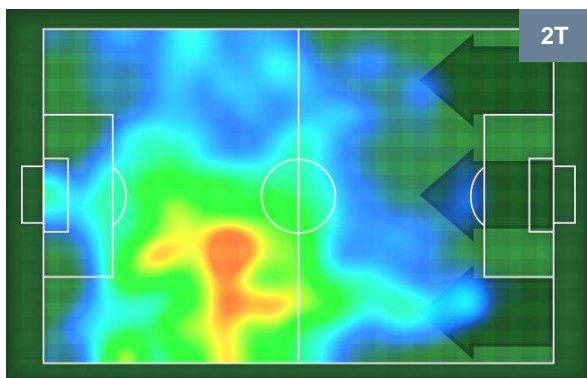

SASSUOLO **SAS** **0**

0 **CAG** CAGLIARI

MVP (Most Valuable Player)

MATTEO POLITANO		16
SASSUOLO		SAS
Ruolo:	Attaccante	
Altezza:	1,7m	
Peso:	65 Kg	
Data Nascita:	03/08/1993	
Nazionalità:	ITA	
Jog 27% - Run 63% - Sprint 10% Km 11.477		
3.123	7.175	1.179
Statistiche		
Occasioni da gol	1	
Totale tiri	2	
Assist	1	
Azioni attacco	6	
Palle recuperate	1	
Falli subiti	2	
Minuti giocati	95'	

NICOLO' BARELLA		18
CAGLIARI		CAG
Ruolo:	Centrocampista	
Altezza:	1,72m	
Peso:	68 Kg	
Data Nascita:	07/02/1997	
Nazionalità:	ITA	
Jog 20% - Run 73% - Sprint 7% Km 12.526		
2.549	9.19	0.787
Statistiche		
Occasioni da gol	1	
Totale tiri	1	
Tiri in porta (Gol)	1(0)	
Azioni attacco	1	
Cross	1	
Palle recuperate	8	
Falli subiti	2	
Minuti giocati	95'	

HeatMap