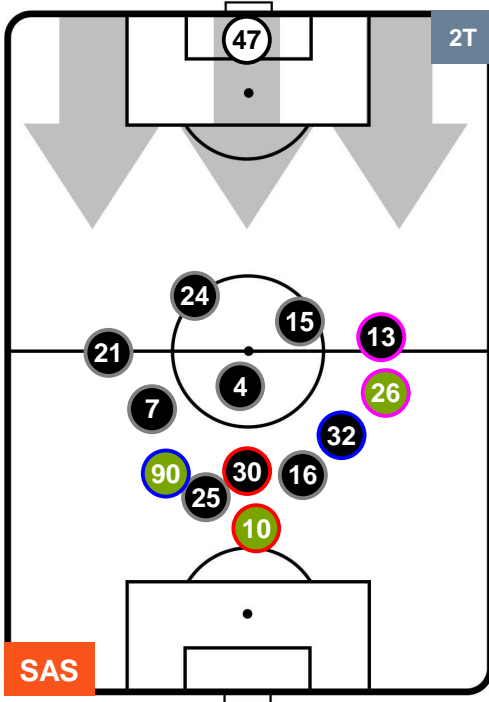

POSIZIONI MEDIE

- Legenda:**
- 1ª Sostituzione ● Giocatore Entrato ● Giocatore Uscito
 - 2ª Sostituzione ● Giocatore Entrato ● Giocatore Uscito ■ Giocatore Entrato in sostituzione di ●
 - 3ª Sostituzione ● Giocatore Entrato ● Giocatore Uscito ■ Giocatore Entrato in sostituzione di ●

SASSUOLO

SAS 0

0 CAG

CAGLIARI

POSIZIONI MEDIE POSSESSO PALLA (proprio)

- Legenda:**
- 1ª Sostituzione ● Giocatore Entrato ● Giocatore Uscito
 - 2ª Sostituzione ● Giocatore Entrato ● Giocatore Uscito ■ Giocatore Entrato in sostituzione di ●
 - 3ª Sostituzione ● Giocatore Entrato ● Giocatore Uscito ■ Giocatore Entrato in sostituzione di ●