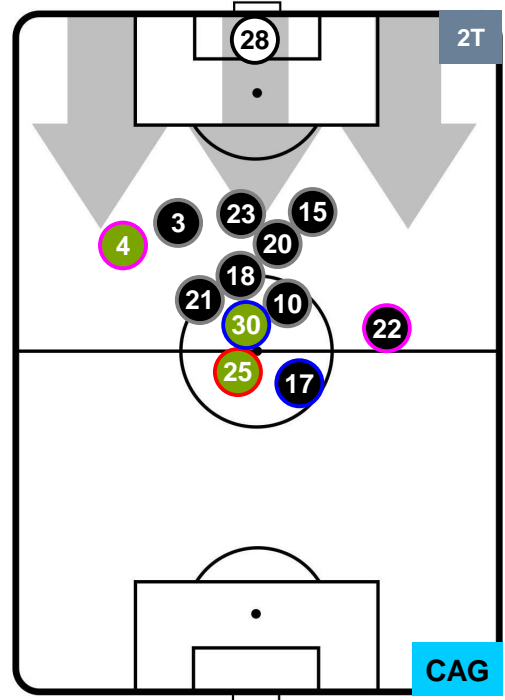

Jog-Run-Sprint (km 112.577)

28.101	77.079	7.397
--------	--------	-------

SASSUOLO  **SAS 0** **0** **CAG**  CAGLIARI

HEATMAP

SASSUOLO

SAS 0

0 CAG

CAGLIARI

POSIZIONI MEDIE

- Legenda:**
- 1ª Sostituzione ● Giocatore Entrato ● Giocatore Uscito
 - 2ª Sostituzione ● Giocatore Entrato ● Giocatore Uscito ■ Giocatore Entrato in sostituzione di ●
 - 3ª Sostituzione ● Giocatore Entrato ● Giocatore Uscito ■ Giocatore Entrato in sostituzione di ●