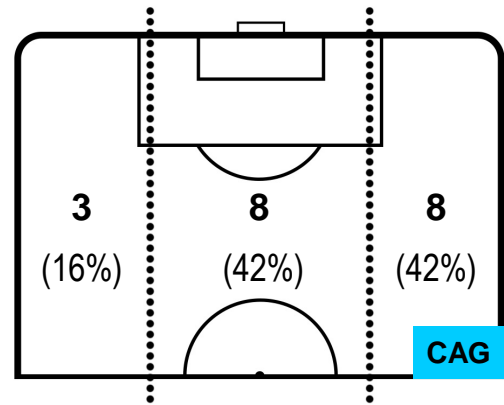

BILANCIAMENTO OFFENSIVO