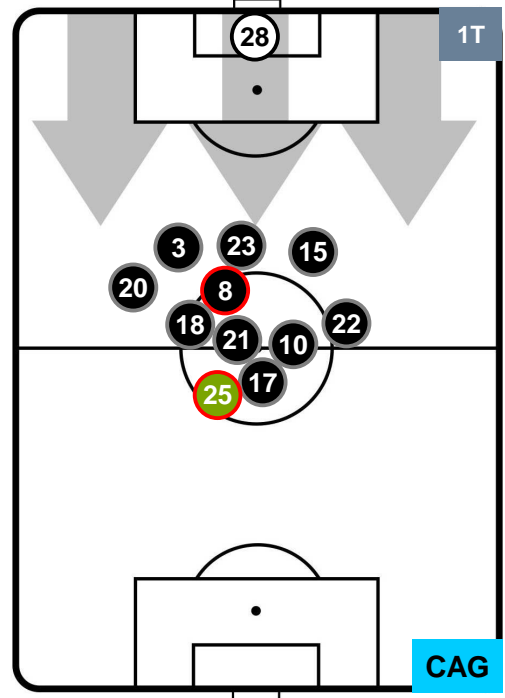

Jog-Run-Sprint (km 112.577)

28.101	77.079	7.397
--------	--------	-------

SASSUOLO  **SAS 0** **0** **CAG**  CAGLIARI

HEATMAP

SASSUOLO

SAS 0

0 CAG

CAGLIARI

POSIZIONI MEDIE

- Legenda:**
- 1ª Sostituzione ● Giocatore Entrato ● Giocatore Uscito
 - 2ª Sostituzione ● Giocatore Entrato ● Giocatore Uscito ■ Giocatore Entrato in sostituzione di ●
 - 3ª Sostituzione ● Giocatore Entrato ● Giocatore Uscito ■ Giocatore Entrato in sostituzione di ●