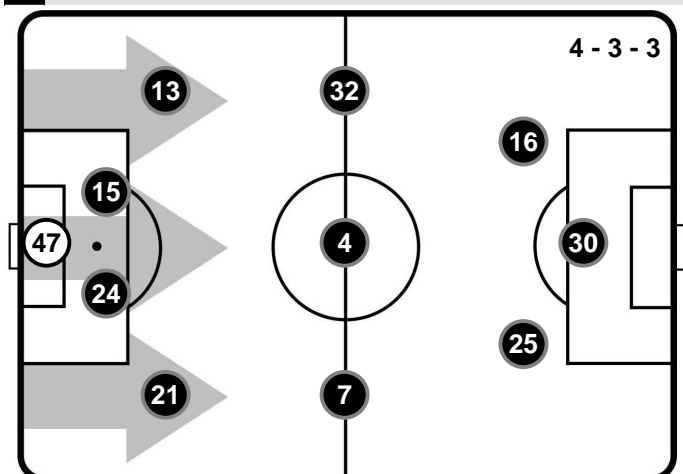

SASSUOLO

SAS 0

0 CAG

CAGLIARI

FORMAZIONI

SASSUOLO

- 47 ANDREA CONSIGLI (P)
- 21 POL LIROLA
- 24 EDOARDO GOLDANIGA
- 15 FRANCESCO ACERBI
- 13 FEDERICO PELUSO
- 7 SIMONE MISSIROLI
- 4 FRANCESCO MAGNANELLI
- 32 ALFRED DUNCAN
- 25 DOMENICO BERARDI
- 30 KHOUMA BABACAR
- 16 MATTEO POLITANO