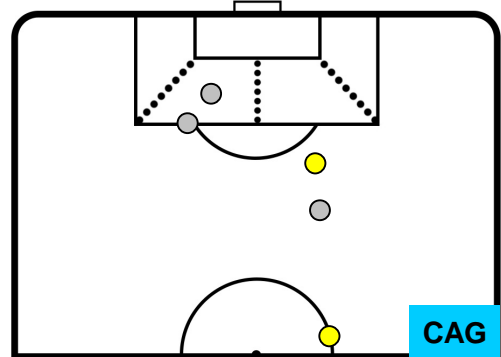

0 CAG

CAGLIARI

ZONE DI TIRO

0	Gol	0
2	In porta	2
12	Fuori Porta	3

CROSS IN GIOCO

PALLE RECUPERATE

SASSUOLO **SAS** **0**

0 **CAG** CAGLIARI

MVP (Most Valuable Player)

MATTEO POLITANO		16
SASSUOLO		SAS
Ruolo:	Attaccante	
Altezza:	1,7m	
Peso:	65 Kg	
Data Nascita:	03/08/1993	
Nazionalità:	ITA	
Jog 27% - Run 63% - Sprint 10% Km 11.477		
3.123	7.175	1.179
Statistiche		
Occasioni da gol	1	
Totale tiri	2	
Assist	1	
Azioni attacco	6	
Palle recuperate	1	
Falli subiti	2	
Minuti giocati	95'	

NICOLO' BARELLA		18
CAGLIARI		CAG
Ruolo:	Centrocampista	
Altezza:	1,72m	
Peso:	68 Kg	
Data Nascita:	07/02/1997	
Nazionalità:	ITA	
Jog 20% - Run 73% - Sprint 7% Km 12.526		
2.549	9.19	0.787
Statistiche		
Occasioni da gol	1	
Totale tiri	1	
Tiri in porta (Gol)	1(0)	
Azioni attacco	1	
Cross	1	
Palle recuperate	8	
Falli subiti	2	
Minuti giocati	95'	