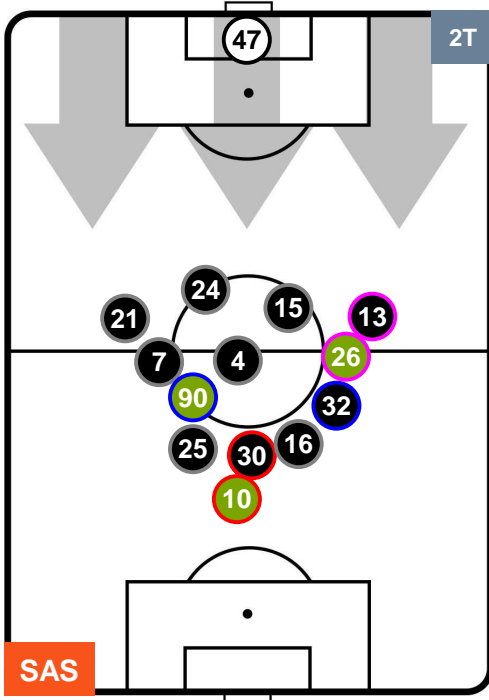

Jog-Run-Sprint (km 112.577)

28.101	77.079	7.397
--------	--------	-------

SASSUOLO  **SAS 0** **0** **CAG**  CAGLIARI

HEATMAP

SASSUOLO

SAS 0

0 CAG

CAGLIARI

POSIZIONI MEDIE

- Legenda:**
- 1ª Sostituzione ● Giocatore Entrato ● Giocatore Uscito
 - 2ª Sostituzione ● Giocatore Entrato ● Giocatore Uscito ■ Giocatore Entrato in sostituzione di ●
 - 3ª Sostituzione ● Giocatore Entrato ● Giocatore Uscito ■ Giocatore Entrato in sostituzione di ●