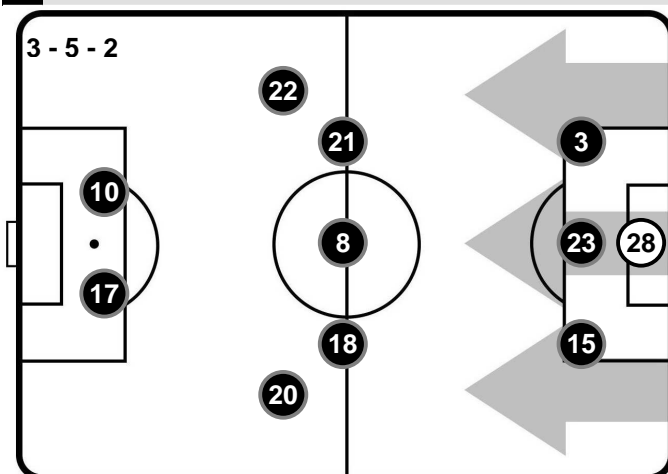

A disposizione

- 1 RAFAEL
- 26 LUCA CROSTA
- 4 DANIELE DESSENA
- 7 ANDREA COSSU
- 12 SENNA MIANGUE
- 13 FILIPPO ROMAGNA
- 19 FABIO PISACANE
- 25 MARCO SAU
- 27 ALESSANDRO DEIOLA
- 30 LEONARDO PAVOLETTI
- 32 KWANG-SONG HAN
- 38 FABRIZIO CALIGARA