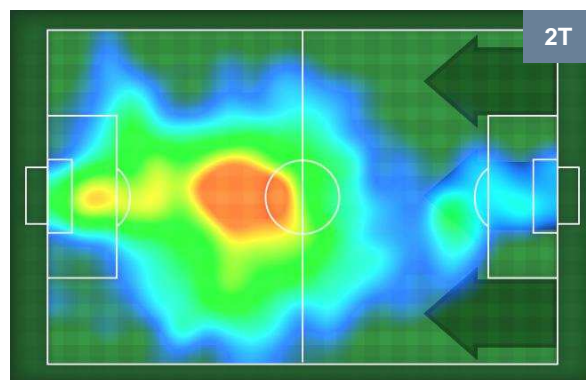

SPA 0

4 MIL

MVP (Most Valuable Player)

FEDERICO VIVIANI	77
SPAL	SPA

Ruolo:	Centrocampista
Altezza:	1,8m
Peso:	75 Kg
Data Nascita:	24/03/1992
Nazionalità:	ITA
Jog 18% - Run 75% - Sprint 7% Km 12.011	
2.146	8.987
0.878	

Statistiche

Occasioni da gol	1
Totale tiri	1
Tiri in porta (Gol)	1(0)
Azioni attacco	2
Cross	1
Palle recuperate	4
Minuti giocati	92'

HeatMap

PATRICK CUTRONE	63
MILAN	MIL

Ruolo:	Attaccante
Altezza:	1,83m
Peso:	75 Kg
Data Nascita:	03/01/1998
Nazionalità:	ITA
Jog 17% - Run 70% - Sprint 13% Km 10.058	
1.751	7.085
1.222	

Statistiche

Gol	2
Occasioni da gol	3
Totale tiri	4
Tiri in porta (Gol)	3(2)
Azioni attacco	3
Palle recuperate	1
Minuti giocati	77'

HeatMap