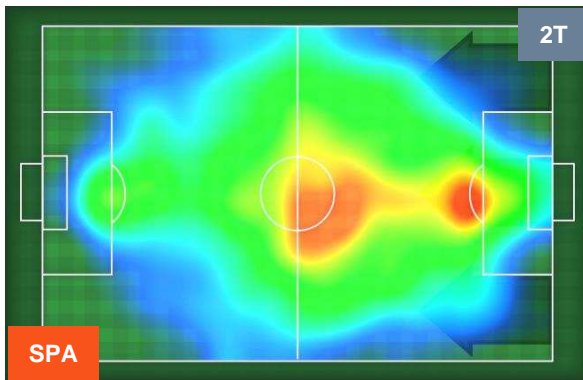

SPA 0

4 MIL

RANKING GIOCATORI (Performance Chilometriche-Velocistiche)

Jog - Run - Sprint (km)		
1	FEDERICO VIVIANI	totale km 12.011
2.146	8.987	0.878
2	JASMIN KURTIC	totale km 11.626
2.031	8.694	0.901
3	BARTOSZ SALAMON	totale km 10.756
2.399	7.635	0.722
4	LORENCO SIMIC	totale km 10.36
2.215	7.481	0.664
5	FELIPE	totale km 10.292
2.284	7.274	0.734

Velocità media in Run (km/h)		
1	A. GRASSI	SPA 8.3
2	F. VIVIANI	SPA 8.3
3	J. KURTIC	SPA 8.1
4	F. MATTIELLO	SPA 7.9
5	B. DRAME'	SPA 7.8

Velocità in Sprint (km/h)		
1	EVERTON LUIZ	SPA 31.72
2	M. LAZZARI	SPA 31.53
3	A. GRASSI	SPA 31.46
4	F. MATTIELLO	SPA 30.96

Jog - Run - Sprint (km)		
1	HAKAN CALHANOGLU	totale km 10.688
2.374	7.242	1.072
2	GIACOMO BONAVENTURA	totale km 10.542
2.045	7.732	0.765
3	RICARDO RODRIGUEZ	totale km 10.414
2.633	6.872	0.909
4	FRANK KESSIE	totale km 10.293
1.845	7.298	1.15
5	ALESSIO ROMAGNOLI	totale km 10.09
2.621	6.981	0.488

Velocità media in Run (km/h)		
1	F. BORINI	MIL 9.2
2	P. CUTRONE	MIL 8.5
3	F. KESSIE	MIL 8.3
4	R. MONTOLIVO	MIL 8.3
5	L. BIGLIA	MIL 7.9

Velocità in Sprint (km/h)		
1	F. KESSIE	MIL 31.73
2	I. ABATE	MIL 31.04
3	R. RODRIGUEZ	MIL 30.79
4	L. BONUCCI	MIL 30.73

PERFORMANCE DI SQUADRA (Chilometriche-Velocistiche)

Distanza percorsa (Km)	107.718
Velocità Media (Km/h)	7.1
Jog-Run-Sprint (km 107.718)	
23.533	74.92
	9.265

Distanza percorsa (Km)	106.439
Velocità Media (Km/h)	7
Jog-Run-Sprint (km 106.439)	
24.018	73.261
	9.16

SPAL SPA 0 4 MIL MILAN

HEATMAP