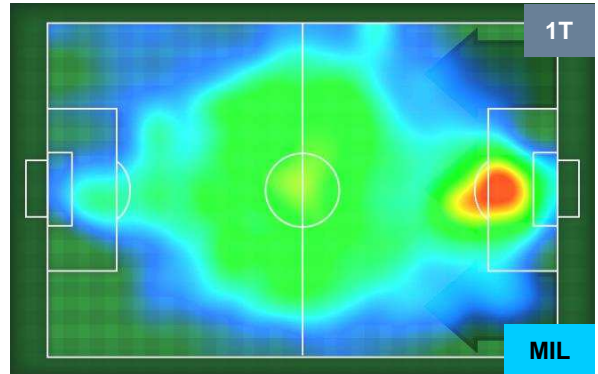

SPA 0

4 MIL

RANKING GIOCATORI (Performance Chilometriche-Velocistiche)

Jog - Run - Sprint (km)		
1	FEDERICO VIVIANI	totale km 12.011
2.146	8.987	0.878
2	JASMIN KURTIC	totale km 11.626
2.031	8.694	0.901
3	BARTOSZ SALAMON	totale km 10.756
2.399	7.635	0.722
4	LORENCO SIMIC	totale km 10.36
2.215	7.481	0.664
5	FELIPE	totale km 10.292
2.284	7.274	0.734

Velocità media in Run (km/h)		
1	A. GRASSI	SPA 8.3
2	F. VIVIANI	SPA 8.3
3	J. KURTIC	SPA 8.1
4	F. MATTIELLO	SPA 7.9
5	B. DRAME'	SPA 7.8

Velocità in Sprint (km/h)		
1	EVERTON LUIZ	SPA 31.72
2	M. LAZZARI	SPA 31.53
3	A. GRASSI	SPA 31.46
4	F. MATTIELLO	SPA 30.96

Jog - Run - Sprint (km)		
1	HAKAN CALHANOGLU	totale km 10.688
2.374	7.242	1.072
2	GIACOMO BONAVENTURA	totale km 10.542
2.045	7.732	0.765
3	RICARDO RODRIGUEZ	totale km 10.414
2.633	6.872	0.909
4	FRANK KESSIE	totale km 10.293
1.845	7.298	1.15
5	ALESSIO ROMAGNOLI	totale km 10.09
2.621	6.981	0.488

Velocità media in Run (km/h)		
1	F. BORINI	MIL 9.2
2	P. CUTRONE	MIL 8.5
3	F. KESSIE	MIL 8.3
4	R. MONTOLIVO	MIL 8.3
5	L. BIGLIA	MIL 7.9

Velocità in Sprint (km/h)		
1	F. KESSIE	MIL 31.73
2	I. ABATE	MIL 31.04
3	R. RODRIGUEZ	MIL 30.79
4	L. BONUCCI	MIL 30.73

PERFORMANCE DI SQUADRA (Chilometriche-Velocistiche)

Distanza percorsa (Km)	107.718
Velocità Media (Km/h)	7.1
Jog-Run-Sprint (km 107.718)	
23.533	74.92
	9.265

Distanza percorsa (Km)	106.439
Velocità Media (Km/h)	7
Jog-Run-Sprint (km 106.439)	
24.018	73.261
	9.16

SPAL SPA 0 4 MIL MILAN

HEATMAP