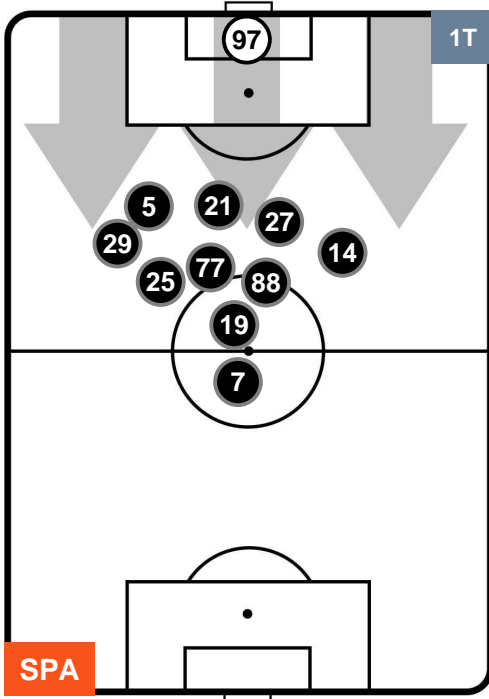

SPAL SPA 0 MIL 4 MILAN

POSIZIONI MEDIE POSSESSO PALLA (avversario)

1. **Legenda:**
2. 1ª Sostituzione Giocatore Entrato Giocatore Uscito
   - 2ª Sostituzione Giocatore Entrato Giocatore Uscito Giocatore Entrato in sostituzione di
   - 3ª Sostituzione Giocatore Entrato Giocatore Uscito Giocatore Entrato in sostituzione di