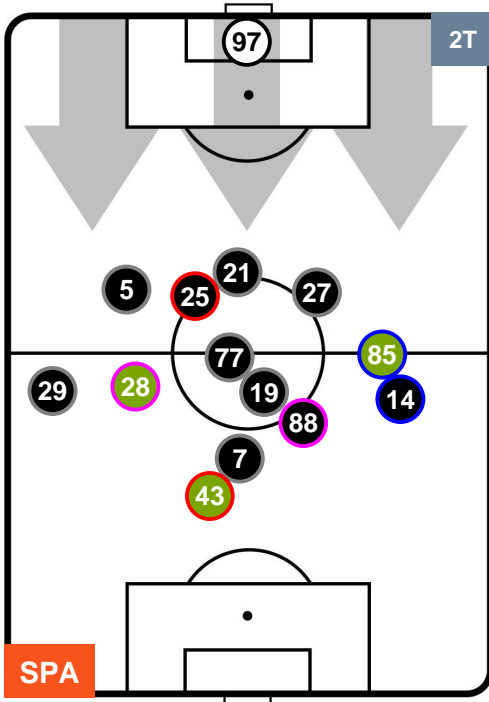

SPAL SPA 0 4 MIL MILAN

POSIZIONI MEDIE POSSESSO PALLA (proprio)

1. **Legenda:**
2. 1ª Sostituzione Giocatore Entrato Giocatore Uscito
   - 2ª Sostituzione Giocatore Entrato Giocatore Uscito Giocatore Entrato in sostituzione di
   - 3ª Sostituzione Giocatore Entrato Giocatore Uscito Giocatore Entrato in sostituzione di