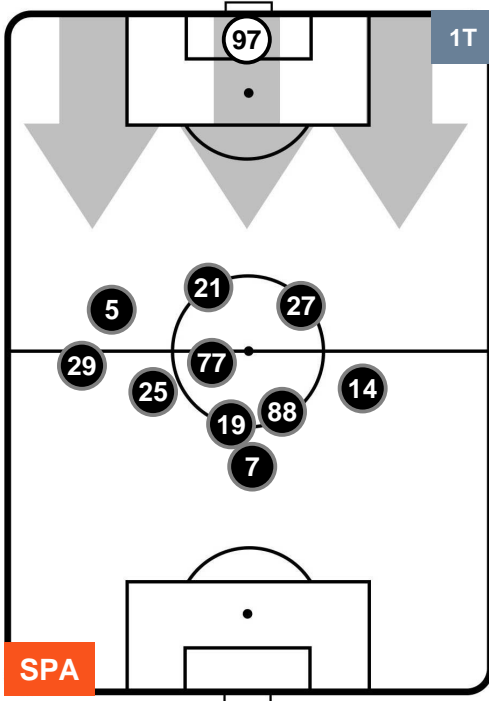

SPAL SPA 0 4 MIL MILAN

POSIZIONI MEDIE POSSESSO PALLA (proprio)

1. **Legenda:**
2. 1ª Sostituzione Giocatore Entrato Giocatore Uscito
   - 2ª Sostituzione Giocatore Entrato Giocatore Uscito Giocatore Entrato in sostituzione di
   - 3ª Sostituzione Giocatore Entrato Giocatore Uscito Giocatore Entrato in sostituzione di