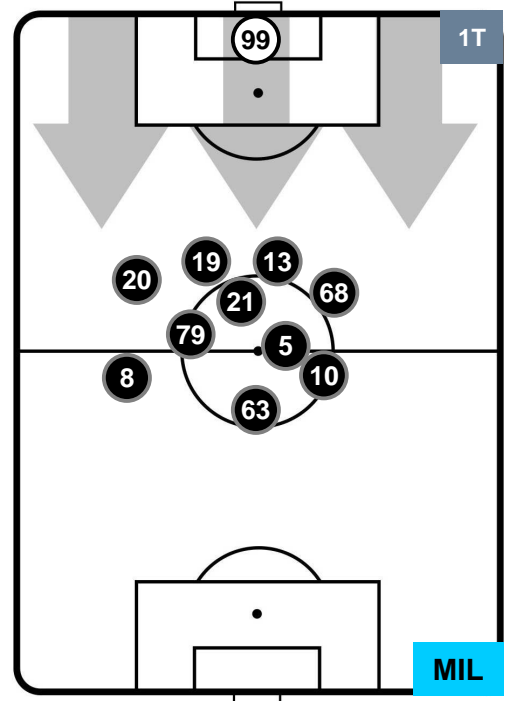

### HEATMAP

SPA 0

4 MIL

MILAN

## POSIZIONI MEDIE

- Legenda:**
- 1ª Sostituzione ● Giocatore Entrato ● Giocatore Uscito
  - 2ª Sostituzione ● Giocatore Entrato ● Giocatore Uscito  Giocatore Entrato in sostituzione di ●
  - 3ª Sostituzione ● Giocatore Entrato ● Giocatore Uscito  Giocatore Entrato in sostituzione di ●