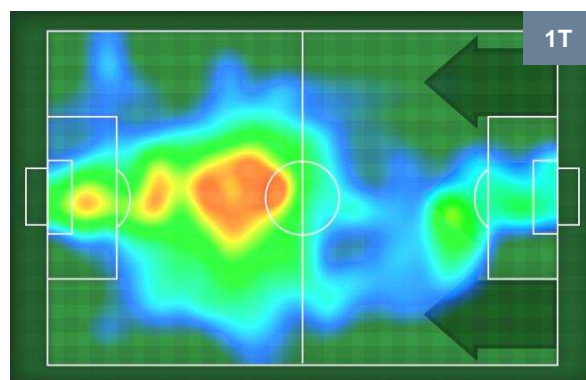

SPA 0

4 MIL

MVP (Most Valuable Player)

FEDERICO VIVIANI	77
SPAL	SPA

Ruolo:	Centrocampista
Altezza:	1,8m
Peso:	75 Kg
Data Nascita:	24/03/1992
Nazionalità:	ITA
Jog 18% - Run 75% - Sprint 7% Km 12.011	
2.146	8.987
0.878	

Statistiche

Occasioni da gol	1
Totale tiri	1
Tiri in porta (Gol)	1(0)
Azioni attacco	2
Cross	1
Palle recuperate	4
Minuti giocati	92'

HeatMap

PATRICK CUTRONE	63
MILAN	MIL

Ruolo:	Attaccante
Altezza:	1,83m
Peso:	75 Kg
Data Nascita:	03/01/1998
Nazionalità:	ITA
Jog 17% - Run 70% - Sprint 13% Km 10.058	
1.751	7.085
1.222	

Statistiche

Gol	2
Occasioni da gol	3
Totale tiri	4
Tiri in porta (Gol)	3(2)
Azioni attacco	3
Palle recuperate	1
Minuti giocati	77'

HeatMap