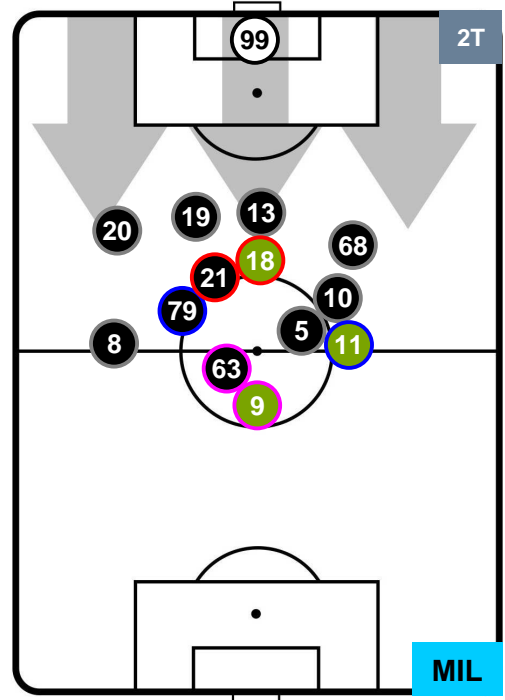

SPAL SPA 0 MIL 4 MILAN

POSIZIONI MEDIE POSSESSO PALLA (avversario)

1. **Legenda:**
2. 1ª Sostituzione Giocatore Entrato Giocatore Uscito
   - 2ª Sostituzione Giocatore Entrato Giocatore Uscito Giocatore Entrato in sostituzione di
   - 3ª Sostituzione Giocatore Entrato Giocatore Uscito Giocatore Entrato in sostituzione di