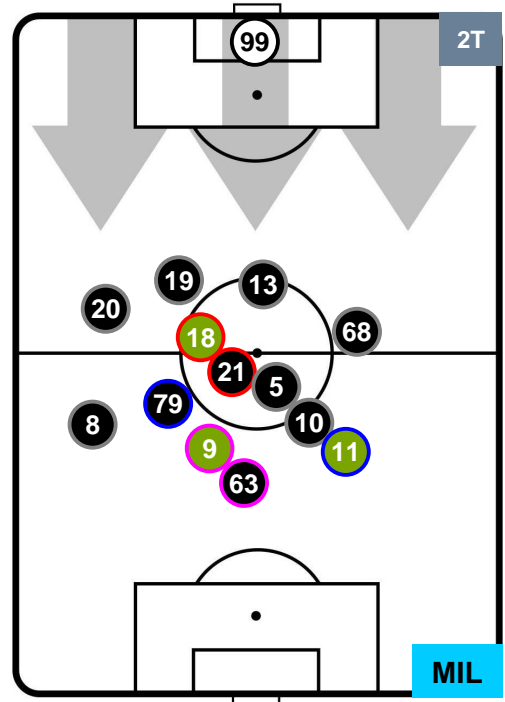

SPAL SPA 0 4 MIL MILAN

POSIZIONI MEDIE POSSESSO PALLA (proprio)

1. **Legenda:**
2. 1ª Sostituzione Giocatore Entrato Giocatore Uscito
   - 2ª Sostituzione Giocatore Entrato Giocatore Uscito Giocatore Entrato in sostituzione di
   - 3ª Sostituzione Giocatore Entrato Giocatore Uscito Giocatore Entrato in sostituzione di