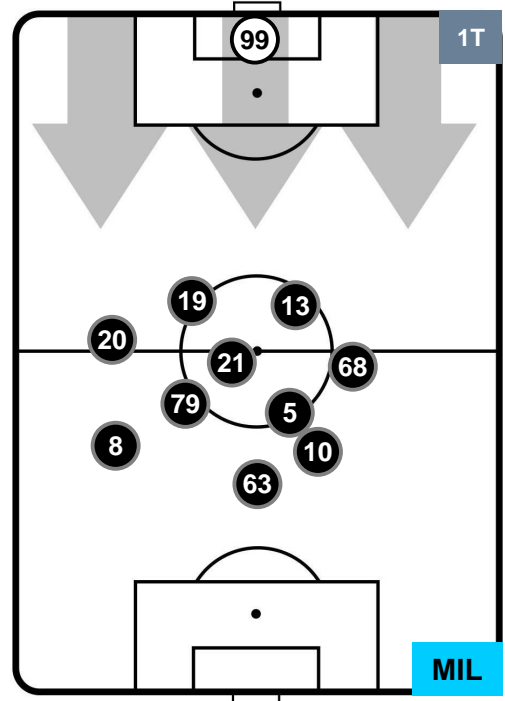

SPAL SPA 0 4 MIL MILAN

POSIZIONI MEDIE POSSESSO PALLA (proprio)

1. **Legenda:**
2. 1ª Sostituzione Giocatore Entrato Giocatore Uscito
   - 2ª Sostituzione Giocatore Entrato Giocatore Uscito Giocatore Entrato in sostituzione di
   - 3ª Sostituzione Giocatore Entrato Giocatore Uscito Giocatore Entrato in sostituzione di