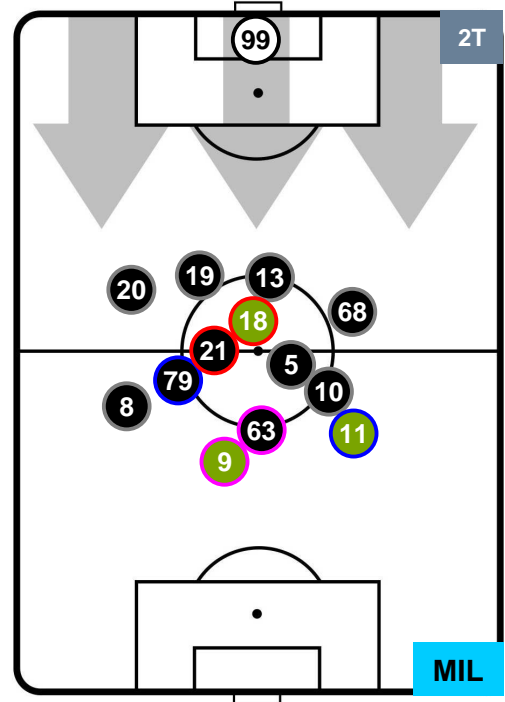

### HEATMAP

SPA 0

4 MIL

MILAN

## POSIZIONI MEDIE

- Legenda:**
- 1ª Sostituzione ● Giocatore Entrato ● Giocatore Uscito
  - 2ª Sostituzione ● Giocatore Entrato ● Giocatore Uscito  Giocatore Entrato in sostituzione di ●
  - 3ª Sostituzione ● Giocatore Entrato ● Giocatore Uscito  Giocatore Entrato in sostituzione di ●