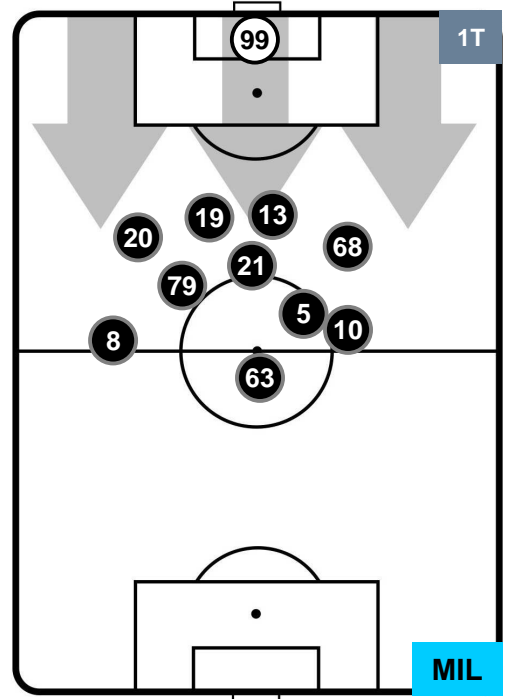

SPAL SPA 0 MIL 4 MILAN

POSIZIONI MEDIE POSSESSO PALLA (avversario)

1. **Legenda:**
2. 1ª Sostituzione Giocatore Entrato Giocatore Uscito
   - 2ª Sostituzione Giocatore Entrato Giocatore Uscito Giocatore Entrato in sostituzione di
   - 3ª Sostituzione Giocatore Entrato Giocatore Uscito Giocatore Entrato in sostituzione di