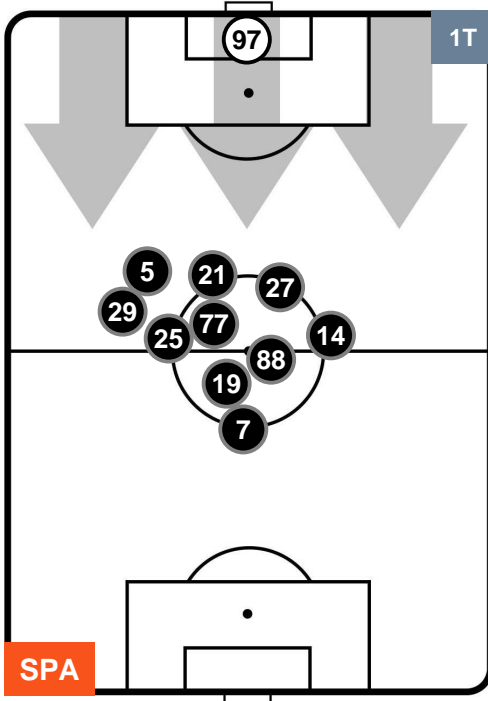

### HEATMAP

SPA 0

4 MIL

MILAN

## POSIZIONI MEDIE

- Legenda:**
- 1ª Sostituzione ● Giocatore Entrato ● Giocatore Uscito
  - 2ª Sostituzione ● Giocatore Entrato ● Giocatore Uscito  Giocatore Entrato in sostituzione di ●
  - 3ª Sostituzione ● Giocatore Entrato ● Giocatore Uscito  Giocatore Entrato in sostituzione di ●