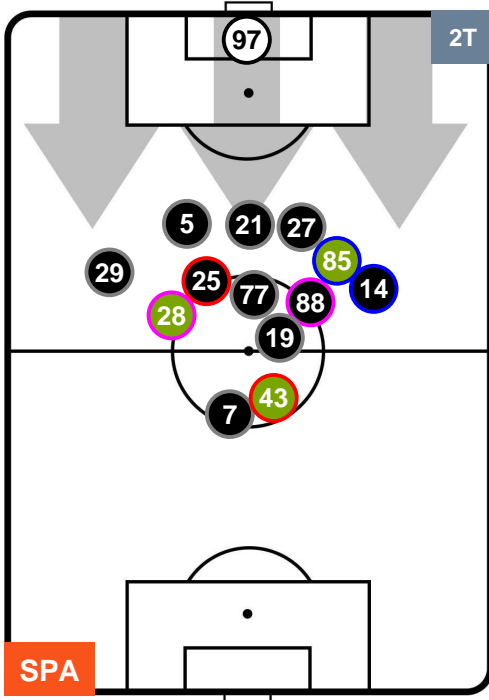

SPAL SPA 0 MIL 4 MILAN

POSIZIONI MEDIE POSSESSO PALLA (avversario)

1. **Legenda:**
2. 1ª Sostituzione Giocatore Entrato Giocatore Uscito
   - 2ª Sostituzione Giocatore Entrato Giocatore Uscito Giocatore Entrato in sostituzione di
   - 3ª Sostituzione Giocatore Entrato Giocatore Uscito Giocatore Entrato in sostituzione di