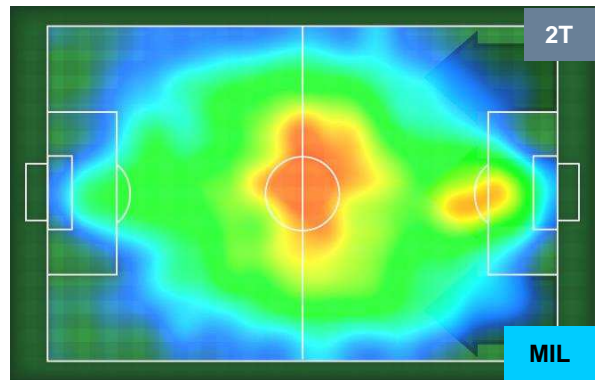

SPA 0

4 MIL

RANKING GIOCATORI (Performance Chilometriche-Velocistiche)

Jog - Run - Sprint (km)		
1	FEDERICO VIVIANI	totale km 12.011
2.146	8.987	0.878
2	JASMIN KURTIC	totale km 11.626
2.031	8.694	0.901
3	BARTOSZ SALAMON	totale km 10.756
2.399	7.635	0.722
4	LORENCO SIMIC	totale km 10.36
2.215	7.481	0.664
5	FELIPE	totale km 10.292
2.284	7.274	0.734

Velocità media in Run (km/h)		
1	A. GRASSI	SPA 8.3
2	F. VIVIANI	SPA 8.3
3	J. KURTIC	SPA 8.1
4	F. MATTIELLO	SPA 7.9
5	B. DRAME'	SPA 7.8

Velocità in Sprint (km/h)		
1	EVERTON LUIZ	SPA 31.72
2	M. LAZZARI	SPA 31.53
3	A. GRASSI	SPA 31.46
4	F. MATTIELLO	SPA 30.96

Jog - Run - Sprint (km)		
1	HAKAN CALHANOGLU	totale km 10.688
2.374	7.242	1.072
2	GIACOMO BONAVENTURA	totale km 10.542
2.045	7.732	0.765
3	RICARDO RODRIGUEZ	totale km 10.414
2.633	6.872	0.909
4	FRANK KESSIE	totale km 10.293
1.845	7.298	1.15
5	ALESSIO ROMAGNOLI	totale km 10.09
2.621	6.981	0.488

Velocità media in Run (km/h)		
1	F. BORINI	MIL 9.2
2	P. CUTRONE	MIL 8.5
3	F. KESSIE	MIL 8.3
4	R. MONTOLIVO	MIL 8.3
5	L. BIGLIA	MIL 7.9

Velocità in Sprint (km/h)		
1	F. KESSIE	MIL 31.73
2	I. ABATE	MIL 31.04
3	R. RODRIGUEZ	MIL 30.79
4	L. BONUCCI	MIL 30.73

PERFORMANCE DI SQUADRA (Chilometriche-Velocistiche)

Distanza percorsa (Km)	107.718
Velocità Media (Km/h)	7.1
Jog-Run-Sprint (km 107.718)	
23.533	74.92
	9.265

Distanza percorsa (Km)	106.439
Velocità Media (Km/h)	7
Jog-Run-Sprint (km 106.439)	
24.018	73.261
	9.16

SPAL SPA 0 4 MIL MILAN

HEATMAP