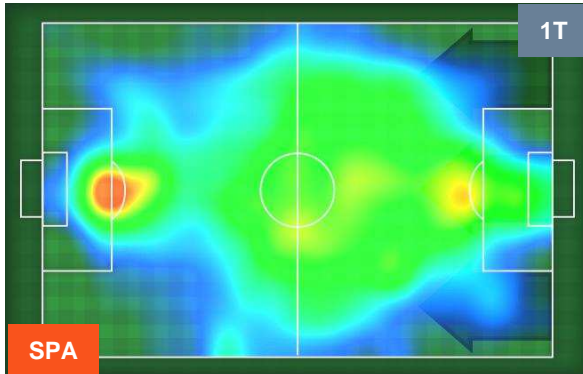

SPA 0

4 MIL

RANKING GIOCATORI (Performance Chilometriche-Velocistiche)

Jog - Run - Sprint (km)		
1	FEDERICO VIVIANI	totale km 12.011
2.146	8.987	0.878
2	JASMIN KURTIC	totale km 11.626
2.031	8.694	0.901
3	BARTOSZ SALAMON	totale km 10.756
2.399	7.635	0.722
4	LORENCO SIMIC	totale km 10.36
2.215	7.481	0.664
5	FELIPE	totale km 10.292
2.284	7.274	0.734

Velocità media in Run (km/h)		
1	A. GRASSI	SPA 8.3
2	F. VIVIANI	SPA 8.3
3	J. KURTIC	SPA 8.1
4	F. MATTIELLO	SPA 7.9
5	B. DRAME'	SPA 7.8

Velocità in Sprint (km/h)		
1	EVERTON LUIZ	SPA 31.72
2	M. LAZZARI	SPA 31.53
3	A. GRASSI	SPA 31.46
4	F. MATTIELLO	SPA 30.96

Jog - Run - Sprint (km)		
1	HAKAN CALHANOGLU	totale km 10.688
2.374	7.242	1.072
2	GIACOMO BONAVENTURA	totale km 10.542
2.045	7.732	0.765
3	RICARDO RODRIGUEZ	totale km 10.414
2.633	6.872	0.909
4	FRANK KESSIE	totale km 10.293
1.845	7.298	1.15
5	ALESSIO ROMAGNOLI	totale km 10.09
2.621	6.981	0.488

Velocità media in Run (km/h)		
1	F. BORINI	MIL 9.2
2	P. CUTRONE	MIL 8.5
3	F. KESSIE	MIL 8.3
4	R. MONTOLIVO	MIL 8.3
5	L. BIGLIA	MIL 7.9

Velocità in Sprint (km/h)		
1	F. KESSIE	MIL 31.73
2	I. ABATE	MIL 31.04
3	R. RODRIGUEZ	MIL 30.79
4	L. BONUCCI	MIL 30.73

PERFORMANCE DI SQUADRA (Chilometriche-Velocistiche)

Distanza percorsa (Km)	107.718
Velocità Media (Km/h)	7.1
Jog-Run-Sprint (km 107.718)	
23.533	74.92
	9.265

Distanza percorsa (Km)	106.439
Velocità Media (Km/h)	7
Jog-Run-Sprint (km 106.439)	
24.018	73.261
	9.16

SPAL SPA 0 4 MIL MILAN

HEATMAP