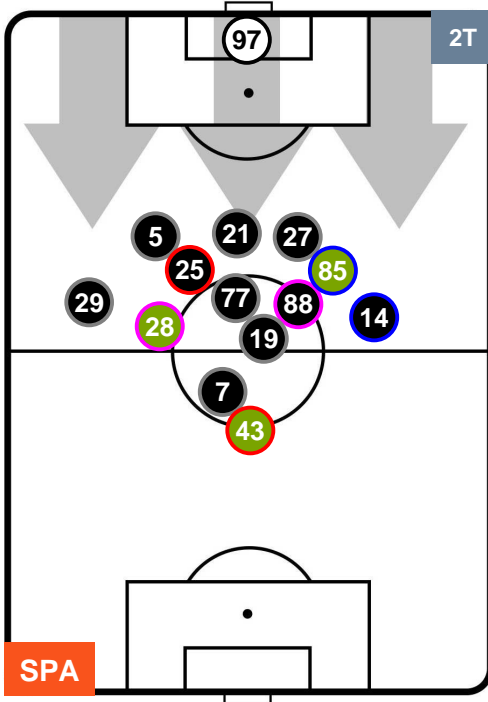

### HEATMAP

SPA 0

4 MIL

MILAN

## POSIZIONI MEDIE

- Legenda:**
- 1ª Sostituzione ● Giocatore Entrato ● Giocatore Uscito
  - 2ª Sostituzione ● Giocatore Entrato ● Giocatore Uscito  Giocatore Entrato in sostituzione di ●
  - 3ª Sostituzione ● Giocatore Entrato ● Giocatore Uscito  Giocatore Entrato in sostituzione di ●