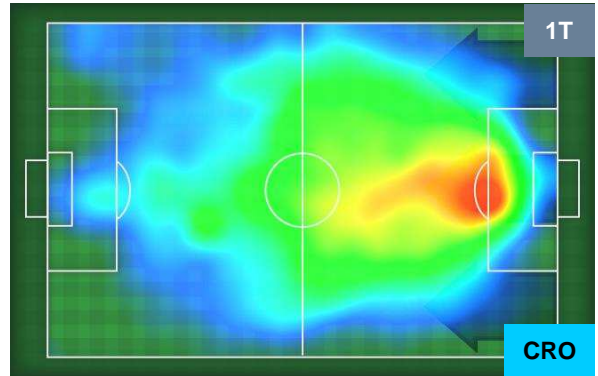

BENEVENTO

BEN 3

2 CRO

CROTONE

RANKING GIOCATORI (Performance Chilometriche-Velocistiche)

Jog - Run - Sprint (km)		
1	MASSIMO CODA	totale km 11.171
2.756	7.672	0.743
2	NICOLAS VIOLA	totale km 11.082
2.546	7.839	0.697
3	ENRICO BRIGNOLA	totale km 10.785
2.786	6.933	1.066
4	SANDRO	totale km 10.587
2.721	7.259	0.607
5	BERAT DJIMSITI	totale km 10.331
2.72	6.971	0.64

Velocità media in Run (km/h)		
1	N. VIOLA	BEN 7.6
2	F. DJURICIC	BEN 7.5
3	C. DIABATE'	BEN 7.4
4	M. CODA	BEN 7.3
5	SANDRO	BEN 7.3

Velocità in Sprint (km/h)		
1	L. VENUTI	BEN 32.11
2	P. IEMMELLO	BEN 31.17
3	E. BRIGNOLA	BEN 30.88
4	V. PARIGINI	BEN 29.94

Jog - Run - Sprint (km)		
1	AHMAD BENALI	totale km 11.074
2.511	7.785	0.778
2	ROLANDO MANDRAGORA	totale km 10.971
2.469	7.757	0.745
3	ANDREA NALINI	totale km 10.908
2.797	7.28	0.831
4	DAVIDE FARAONI	totale km 10.418
2.785	6.723	0.91
5	FEDERICO RICCI	totale km 10.326
2.144	7.387	0.795

Velocità media in Run (km/h)		
1	G. CROCIATA	CRO 7.8
2	F. RICCI	CRO 7.7
3	A. BENALI	CRO 7.4
4	R. MANDRAGORA	CRO 7.4
5	A. AJETI	CRO 7.3

Velocità in Sprint (km/h)		
1	D. FARAONI	CRO 33.58
2	F. RICCI	CRO 33.42
3	A. BARBERIS	CRO 30.47
4	B. MARTELLA	CRO 30.29

PERFORMANCE DI SQUADRA (Chilometriche-Velocistiche)

Distanza percorsa (Km)	104.637
Velocità Media (Km/h)	6.7

Jog-Run-Sprint (km 104.637)		
27.278	69.629	7.73

Distanza percorsa (Km)	107.512
Velocità Media (Km/h)	6.8

Jog-Run-Sprint (km 107.512)		
26.744	73.154	7.614

BENEVENTO

BEN 3

2 CRO

CROTONE

HEATMAP