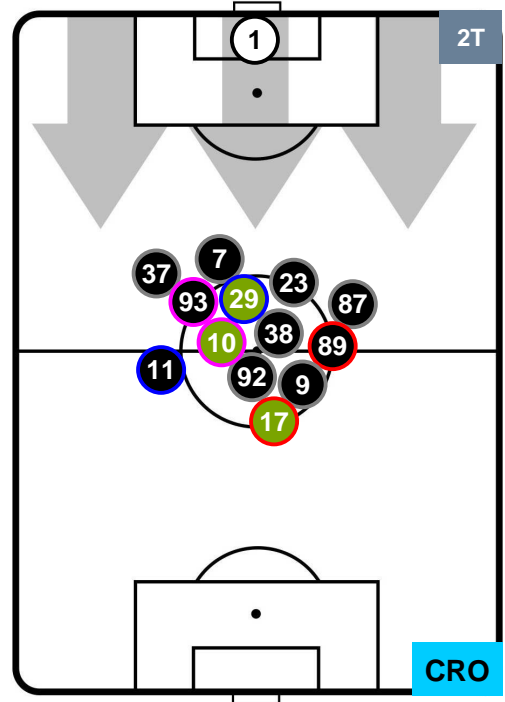

### HEATMAP

BENEVENTO

**BEN 3**

**2 CRO**

CROTONE

## POSIZIONI MEDIE

- Legenda:**
- 1ª Sostituzione ● Giocatore Entrato ● Giocatore Uscito
  - 2ª Sostituzione ● Giocatore Entrato ● Giocatore Uscito ■ Giocatore Entrato in sostituzione di ●
  - 3ª Sostituzione ● Giocatore Entrato ● Giocatore Uscito ■ Giocatore Entrato in sostituzione di ●