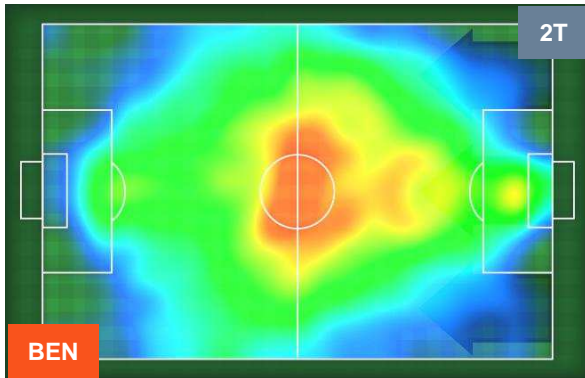

BENEVENTO

BEN 3

2 CRO

CROTONE

RANKING GIOCATORI (Performance Chilometriche-Velocistiche)

Jog - Run - Sprint (km)		
1	MASSIMO CODA	totale km 11.171
2.756	7.672	0.743
2	NICOLAS VIOLA	totale km 11.082
2.546	7.839	0.697
3	ENRICO BRIGNOLA	totale km 10.785
2.786	6.933	1.066
4	SANDRO	totale km 10.587
2.721	7.259	0.607
5	BERAT DJIMSITI	totale km 10.331
2.72	6.971	0.64

Velocità media in Run (km/h)		
1	N. VIOLA	BEN 7.6
2	F. DJURICIC	BEN 7.5
3	C. DIABATE'	BEN 7.4
4	M. CODA	BEN 7.3
5	SANDRO	BEN 7.3

Velocità in Sprint (km/h)		
1	L. VENUTI	BEN 32.11
2	P. IEMMELLO	BEN 31.17
3	E. BRIGNOLA	BEN 30.88
4	V. PARIGINI	BEN 29.94

Jog - Run - Sprint (km)		
1	AHMAD BENALI	totale km 11.074
2.511	7.785	0.778
2	ROLANDO MANDRAGORA	totale km 10.971
2.469	7.757	0.745
3	ANDREA NALINI	totale km 10.908
2.797	7.28	0.831
4	DAVIDE FARAONI	totale km 10.418
2.785	6.723	0.91
5	FEDERICO RICCI	totale km 10.326
2.144	7.387	0.795

Velocità media in Run (km/h)		
1	G. CROCIATA	CRO 7.8
2	F. RICCI	CRO 7.7
3	A. BENALI	CRO 7.4
4	R. MANDRAGORA	CRO 7.4
5	A. AJETI	CRO 7.3

Velocità in Sprint (km/h)		
1	D. FARAONI	CRO 33.58
2	F. RICCI	CRO 33.42
3	A. BARBERIS	CRO 30.47
4	B. MARTELLA	CRO 30.29

PERFORMANCE DI SQUADRA (Chilometriche-Velocistiche)

Distanza percorsa (Km)	104.637
Velocità Media (Km/h)	6.7

Jog-Run-Sprint (km 104.637)		
27.278	69.629	7.73

Distanza percorsa (Km)	107.512
Velocità Media (Km/h)	6.8

Jog-Run-Sprint (km 107.512)		
26.744	73.154	7.614

BENEVENTO

BEN 3

2 CRO

CROTONE

HEATMAP