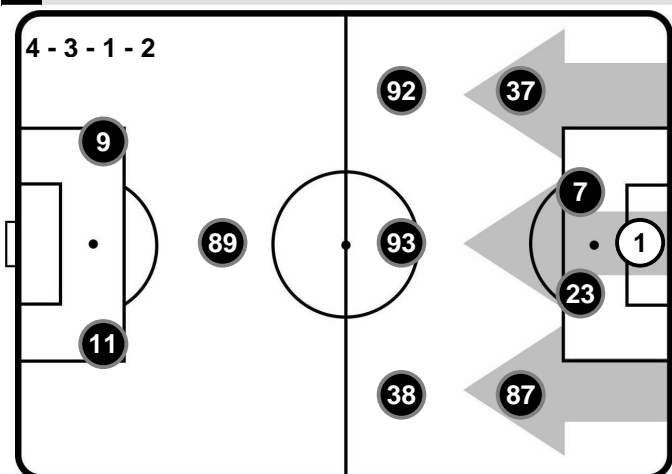

A disposizione

- 3 MARCO FESTA
- 6 MARCUS ROHDEN
- 10 ANDREA BARBERIS
- 13 MARIANO IZCO
- 17 ANTE BUDIMIR
- 19 MOUSSA DIABY
- 20 DANIEL PAVLOVIC
- 21 NICCOLO' ZANELLATO
- 29 MARCELLO TROTTA
- 31 MARIO SAMPIRISI
- 34 STEFAN SIMIC
- 99 SIMY

Allenatore: WALTER ZENGA