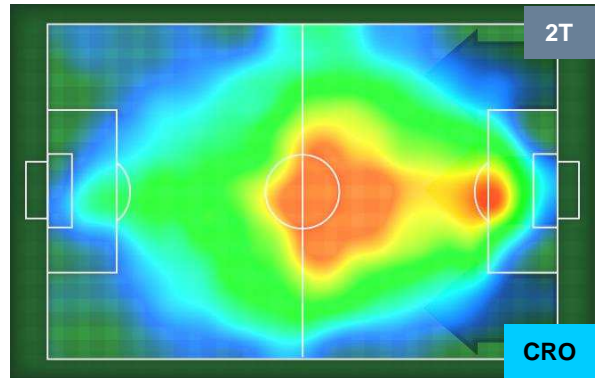

BENEVENTO

BEN 3

2 CRO

CROTONE

RANKING GIOCATORI (Performance Chilometriche-Velocistiche)

Jog - Run - Sprint (km)		
1	MASSIMO CODA	totale km 11.171
2.756	7.672	0.743
2	NICOLAS VIOLA	totale km 11.082
2.546	7.839	0.697
3	ENRICO BRIGNOLA	totale km 10.785
2.786	6.933	1.066
4	SANDRO	totale km 10.587
2.721	7.259	0.607
5	BERAT DJIMSITI	totale km 10.331
2.72	6.971	0.64

Velocità media in Run (km/h)		
1	N. VIOLA	BEN 7.6
2	F. DJURICIC	BEN 7.5
3	C. DIABATE'	BEN 7.4
4	M. CODA	BEN 7.3
5	SANDRO	BEN 7.3

Velocità in Sprint (km/h)		
1	L. VENUTI	BEN 32.11
2	P. IEMMELLO	BEN 31.17
3	E. BRIGNOLA	BEN 30.88
4	V. PARIGINI	BEN 29.94

Jog - Run - Sprint (km)		
1	AHMAD BENALI	totale km 11.074
2.511	7.785	0.778
2	ROLANDO MANDRAGORA	totale km 10.971
2.469	7.757	0.745
3	ANDREA NALINI	totale km 10.908
2.797	7.28	0.831
4	DAVIDE FARAONI	totale km 10.418
2.785	6.723	0.91
5	FEDERICO RICCI	totale km 10.326
2.144	7.387	0.795

Velocità media in Run (km/h)		
1	G. CROCIATA	CRO 7.8
2	F. RICCI	CRO 7.7
3	A. BENALI	CRO 7.4
4	R. MANDRAGORA	CRO 7.4
5	A. AJETI	CRO 7.3

Velocità in Sprint (km/h)		
1	D. FARAONI	CRO 33.58
2	F. RICCI	CRO 33.42
3	A. BARBERIS	CRO 30.47
4	B. MARTELLA	CRO 30.29

PERFORMANCE DI SQUADRA (Chilometriche-Velocistiche)

Distanza percorsa (Km)	104.637
Velocità Media (Km/h)	6.7

Jog-Run-Sprint (km 104.637)		
27.278	69.629	7.73

Distanza percorsa (Km)	107.512
Velocità Media (Km/h)	6.8

Jog-Run-Sprint (km 107.512)		
26.744	73.154	7.614

BENEVENTO

BEN 3

2 CRO

CROTONE

HEATMAP