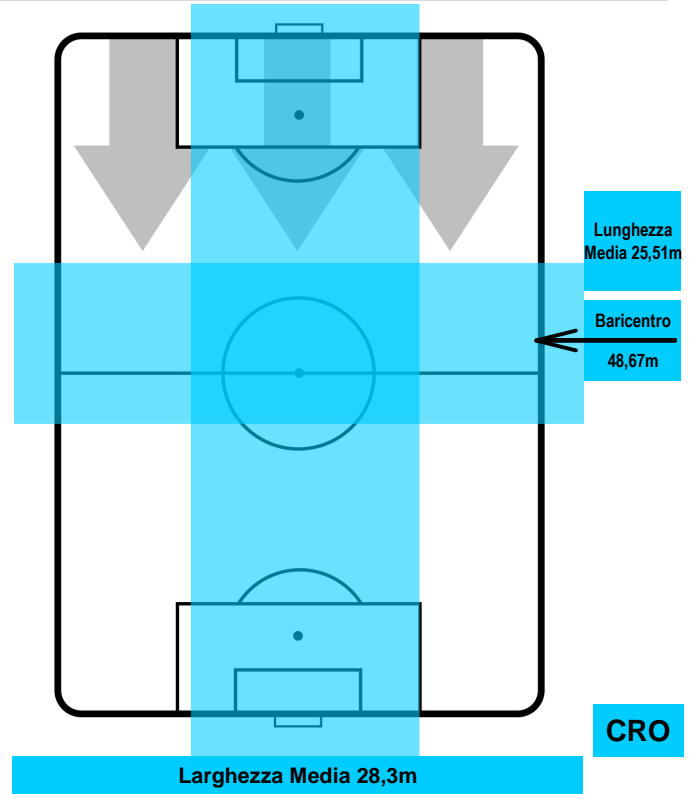

BENEVENTO **BEN 3** **2** **CRO** CROTONE

**POSIZIONI MEDIE POSSESSO PALLA (avversario)**

- Legenda:**
- 1ª Sostituzione Giocatore Entrato Giocatore Uscito
  - 2ª Sostituzione Giocatore Entrato Giocatore Uscito Giocatore Entrato in sostituzione di
  - 3ª Sostituzione Giocatore Entrato Giocatore Uscito Giocatore Entrato in sostituzione di

## BARICENTRO