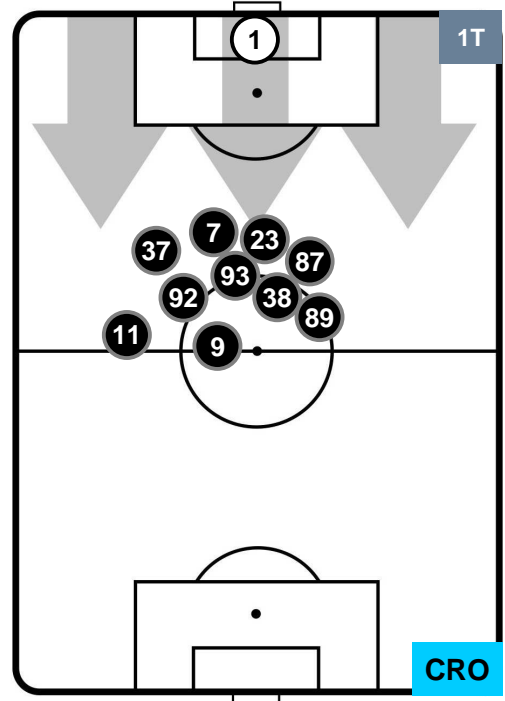

### HEATMAP

BENEVENTO

**BEN 3**

**2 CRO**

CROTONE

## POSIZIONI MEDIE

- Legenda:**
- 1ª Sostituzione ● Giocatore Entrato ● Giocatore Uscito
  - 2ª Sostituzione ● Giocatore Entrato ● Giocatore Uscito ■ Giocatore Entrato in sostituzione di ●
  - 3ª Sostituzione ● Giocatore Entrato ● Giocatore Uscito ■ Giocatore Entrato in sostituzione di ●