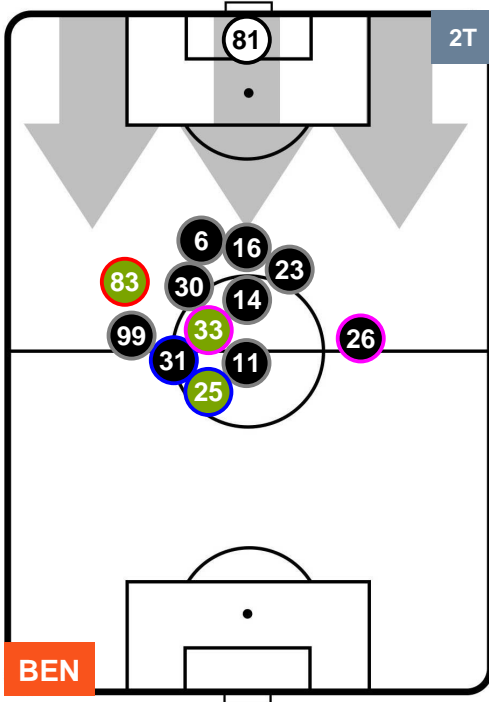

### HEATMAP

BENEVENTO

**BEN 3**

**2 CRO**

CROTONE

## POSIZIONI MEDIE

- Legenda:**
- 1ª Sostituzione ● Giocatore Entrato ● Giocatore Uscito
  - 2ª Sostituzione ● Giocatore Entrato ● Giocatore Uscito ■ Giocatore Entrato in sostituzione di ●
  - 3ª Sostituzione ● Giocatore Entrato ● Giocatore Uscito ■ Giocatore Entrato in sostituzione di ●