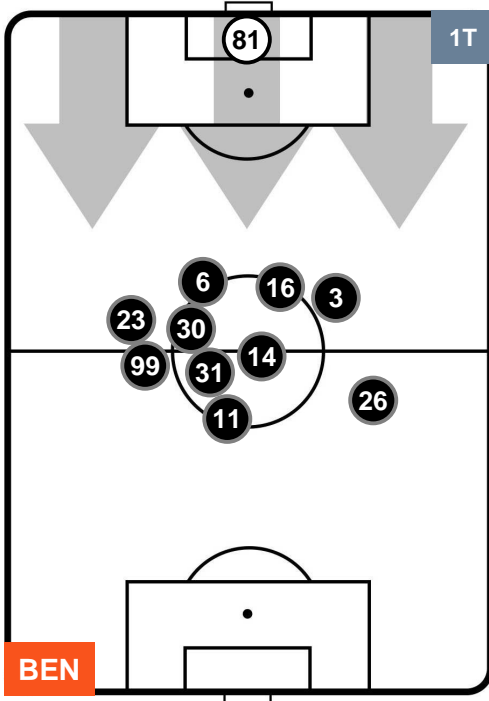

### HEATMAP

BENEVENTO

**BEN 3**

**2 CRO**

CROTONE

## POSIZIONI MEDIE

- Legenda:**
- 1ª Sostituzione ● Giocatore Entrato ● Giocatore Uscito
  - 2ª Sostituzione ● Giocatore Entrato ● Giocatore Uscito ■ Giocatore Entrato in sostituzione di ●
  - 3ª Sostituzione ● Giocatore Entrato ● Giocatore Uscito ■ Giocatore Entrato in sostituzione di ●