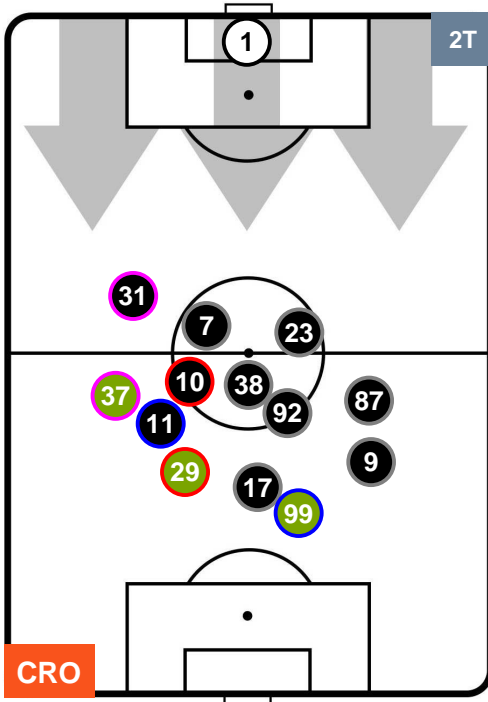

POSIZIONI MEDIE

- Legenda:**
- 1ª Sostituzione ● Giocatore Entrato ● Giocatore Uscito
 - 2ª Sostituzione ● Giocatore Entrato ● Giocatore Uscito ■ Giocatore Entrato in sostituzione di ●
 - 3ª Sostituzione ● Giocatore Entrato ● Giocatore Uscito ■ Giocatore Entrato in sostituzione di ●

CROTONE

CRO 2

3 SPA

SPAL

POSIZIONI MEDIE POSSESSO PALLA (proprio)

- Legenda:**
- 1ª Sostituzione ● Giocatore Entrato ● Giocatore Uscito
 - 2ª Sostituzione ● Giocatore Entrato ● Giocatore Uscito ■ Giocatore Entrato in sostituzione di ●
 - 3ª Sostituzione ● Giocatore Entrato ● Giocatore Uscito ■ Giocatore Entrato in sostituzione di ●

CROTONE

CRO 2

3 SPA

SPAL

POSIZIONI MEDIE POSSESSO PALLA (avversario)

- Legenda:**
- 1ª Sostituzione ● Giocatore Entrato ● Giocatore Uscito
 - 2ª Sostituzione ● Giocatore Entrato ● Giocatore Uscito ■ Giocatore Entrato in sostituzione di ●
 - 3ª Sostituzione ● Giocatore Entrato ● Giocatore Uscito ■ Giocatore Entrato in sostituzione di ●