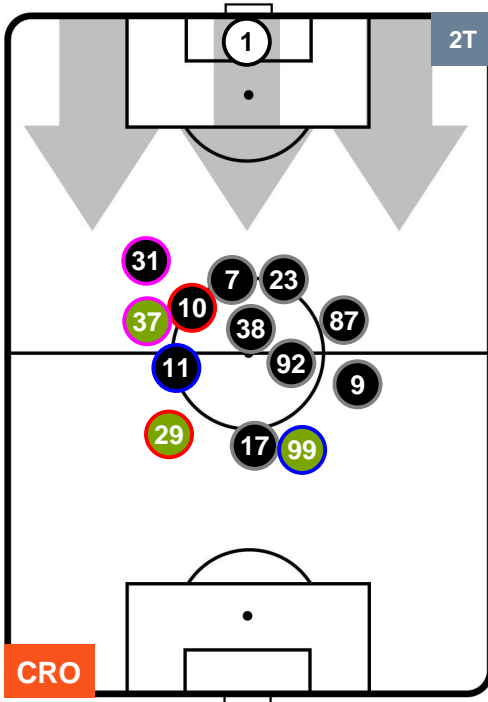

POSIZIONI MEDIE

- Legenda:**
- 1ª Sostituzione ● Giocatore Entrato ● Giocatore Uscito
 - 2ª Sostituzione ● Giocatore Entrato ● Giocatore Uscito ■ Giocatore Entrato in sostituzione di ●
 - 3ª Sostituzione ● Giocatore Entrato ● Giocatore Uscito ■ Giocatore Entrato in sostituzione di ●

CROTONE

CRO 2

3 SPA

SPAL

POSIZIONI MEDIE POSSESSO PALLA (proprio)

- Legenda:**
- 1ª Sostituzione ● Giocatore Entrato ● Giocatore Uscito
 - 2ª Sostituzione ● Giocatore Entrato ● Giocatore Uscito ■ Giocatore Entrato in sostituzione di ●
 - 3ª Sostituzione ● Giocatore Entrato ● Giocatore Uscito ■ Giocatore Entrato in sostituzione di ●

CROTONE

CRO 2

3 SPA

SPAL

POSIZIONI MEDIE POSSESSO PALLA (avversario)

- Legenda:**
- 1ª Sostituzione ● Giocatore Entrato ● Giocatore Uscito
 - 2ª Sostituzione ● Giocatore Entrato ● Giocatore Uscito ■ Giocatore Entrato in sostituzione di ●
 - 3ª Sostituzione ● Giocatore Entrato ● Giocatore Uscito ■ Giocatore Entrato in sostituzione di ●