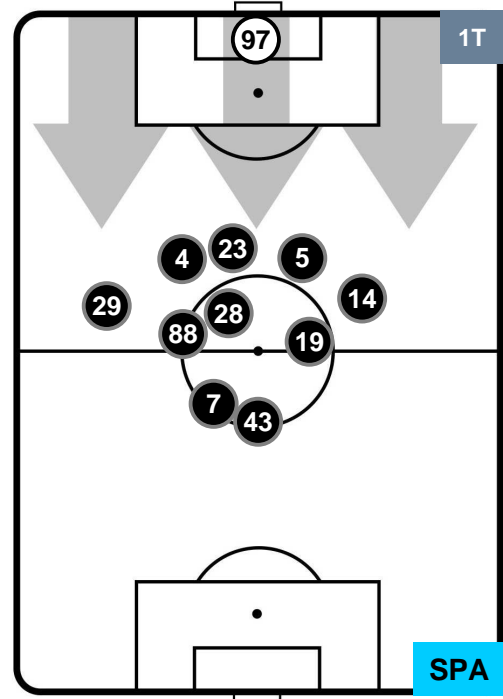

Jog-Run-Sprint (km 115.091)

27.254	79.222	8.615
--------	--------	-------

CROTONE  **CRO** **2** **3** **SPA**  SPAL

HEATMAP

CROTONE

CRO 2

3 SPA

SPAL

POSIZIONI MEDIE

- Legenda:**
- 1ª Sostituzione ● Giocatore Entrato ● Giocatore Uscito
 - 2ª Sostituzione ● Giocatore Entrato ● Giocatore Uscito ■ Giocatore Entrato in sostituzione di ●
 - 3ª Sostituzione ● Giocatore Entrato ● Giocatore Uscito ■ Giocatore Entrato in sostituzione di ●

CROTONE

CRO 2

3 SPA

SPAL

POSIZIONI MEDIE POSSESSO PALLA (proprio)

- Legenda:**
- 1ª Sostituzione ● Giocatore Entrato ● Giocatore Uscito
 - 2ª Sostituzione ● Giocatore Entrato ● Giocatore Uscito ■ Giocatore Entrato in sostituzione di ●
 - 3ª Sostituzione ● Giocatore Entrato ● Giocatore Uscito ■ Giocatore Entrato in sostituzione di ●