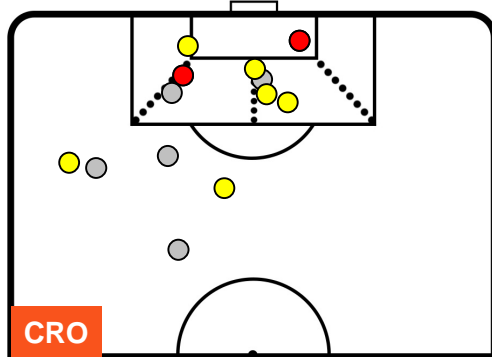

CROTONE

CRO 2

3 SPA

SPAL

POSIZIONI MEDIE POSSESSO PALLA (avversario)

- Legenda:**
- 1ª Sostituzione ● Giocatore Entrato ● Giocatore Uscito
 - 2ª Sostituzione ● Giocatore Entrato ● Giocatore Uscito ■ Giocatore Entrato in sostituzione di ●
 - 3ª Sostituzione ● Giocatore Entrato ● Giocatore Uscito ■ Giocatore Entrato in sostituzione di ●

CROTONE

CRO 2

3 SPA

SPAL

BARICENTRO

BILANCIAMENTO OFFENSIVO

CROTONE

CRO **2**

3 **SPA**

SPAL

ZONE DI TIRO

2	Gol	3
8	In porta	7
5	Fuori Porta	1

CROSS IN GIOCO

PALLE RECUPERATE

CROTONE

CRO 2