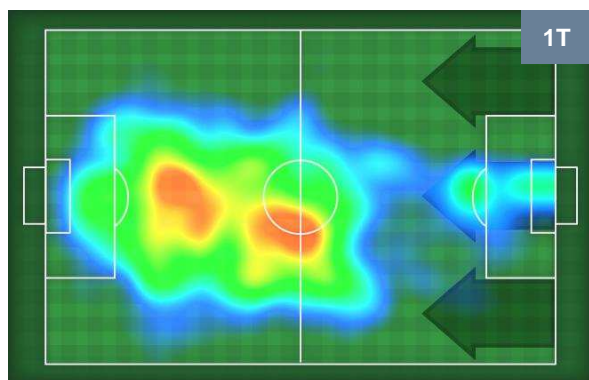

CROTONE

CRO 2

3 SPA

SPAL

MVP (Most Valuable Player)

ANTE BUDIMIR		17
CROTONE		CRO
Ruolo:	Attaccante	
Altezza:	1,9m	
Peso:	75 Kg	
Data Nascita:	22/07/1991	
Nazionalità:	BIH	
Jog 23% - Run 70% - Sprint 7% Km 10.979		
2.579	7.645	0.755
Statistiche		
Gol	2	
Occasioni da gol	3	
Totale tiri	4	
Tiri in porta (Gol)	3(2)	
Assist	2	
Azioni attacco	2	
Falli subiti	3	
Minuti giocati	94'	

MIRCO ANTENUCCI		7
SPAL		SPA
Ruolo:	Attaccante	
Altezza:	1,84m	
Peso:	65 Kg	
Data Nascita:	08/09/1984	
Nazionalità:	ITA	
Jog 28% - Run 64% - Sprint 8% Km 9.202		
2.574	5.878	0.75
Statistiche		
Gol	1	
Occasioni da gol	2	
Totale tiri	3	
Tiri in porta (Gol)	3(1)	
Assist	1	
Azioni attacco	3	
Palle recuperate	2	
Minuti giocati	76'	

HeatMap