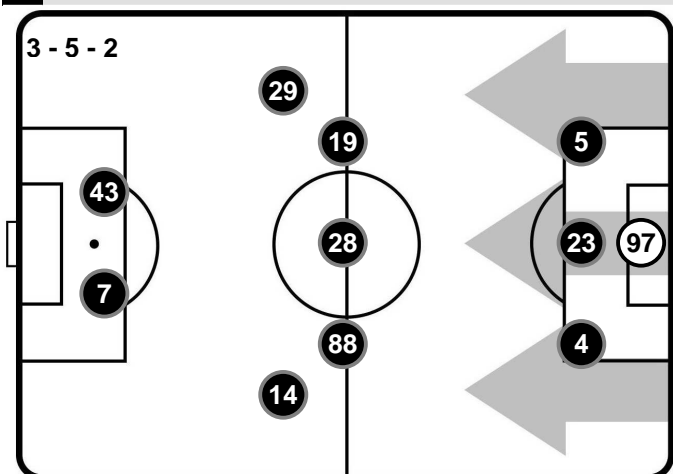

GIANLUCA VUOTO

LORENZO MANGANELLI

DANIELE CHIFFI

MICHAEL FABBRI

RODOLFO DI VUOLO

SPAL

- 97 ALEX MERET (P)
- 5 LORENCO SIMIC
- 23 FRANCESCO VICARI
- 4 THIAGO CIONEK
- 29 MANUEL LAZZARI
- 19 JASMIN KURTIC
- 28 PASQUALE SCHIATTARELLA
- 88 ALBERTO GRASSI
- 14 FEDERICO MATTIELLO
- 43 ALBERTO PALOSCHI
- 7 MIRCO ANTENUCCI