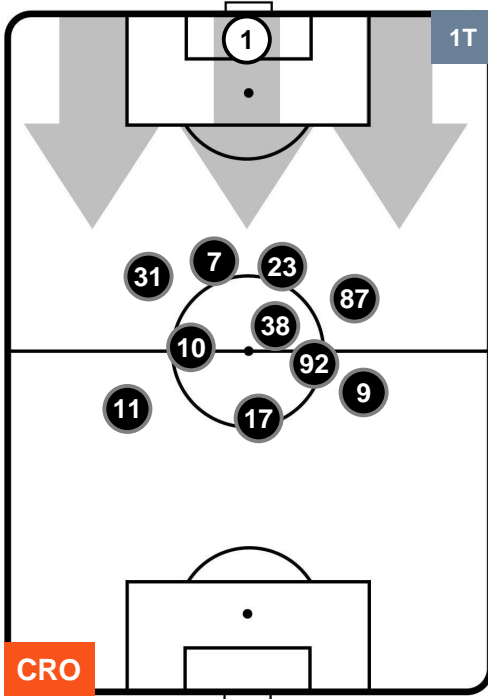

Jog-Run-Sprint (km 115.091)

27.254	79.222	8.615
--------	--------	-------

CROTONE  **CRO** **2** **3** **SPA**  SPAL

HEATMAP

CROTONE

CRO 2

3 SPA

SPAL

POSIZIONI MEDIE

- Legenda:**
- 1ª Sostituzione ● Giocatore Entrato ● Giocatore Uscito
 - 2ª Sostituzione ● Giocatore Entrato ● Giocatore Uscito ■ Giocatore Entrato in sostituzione di ●
 - 3ª Sostituzione ● Giocatore Entrato ● Giocatore Uscito ■ Giocatore Entrato in sostituzione di ●