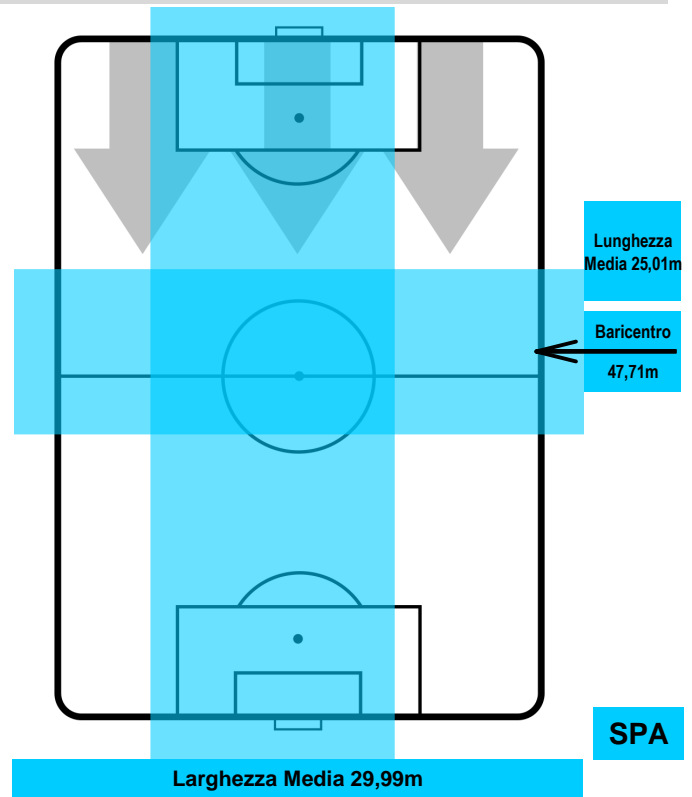

CROTONE

CRO 2

3 SPA

SPAL

POSIZIONI MEDIE POSSESSO PALLA (avversario)

- Legenda:**
- 1ª Sostituzione ● Giocatore Entrato ● Giocatore Uscito
 - 2ª Sostituzione ● Giocatore Entrato ● Giocatore Uscito ■ Giocatore Entrato in sostituzione di ●
 - 3ª Sostituzione ● Giocatore Entrato ● Giocatore Uscito ■ Giocatore Entrato in sostituzione di ●

CROTONE

CRO 2

3 SPA

SPAL

BARICENTRO

BILANCIAMENTO OFFENSIVO

CROTONE

CRO **2**

3 **SPA**

SPAL

ZONE DI TIRO

2	Gol	3
8	In porta	7
5	Fuori Porta	1

CROSS IN GIOCO

PALLE RECUPERATE

CROTONE

CRO 2