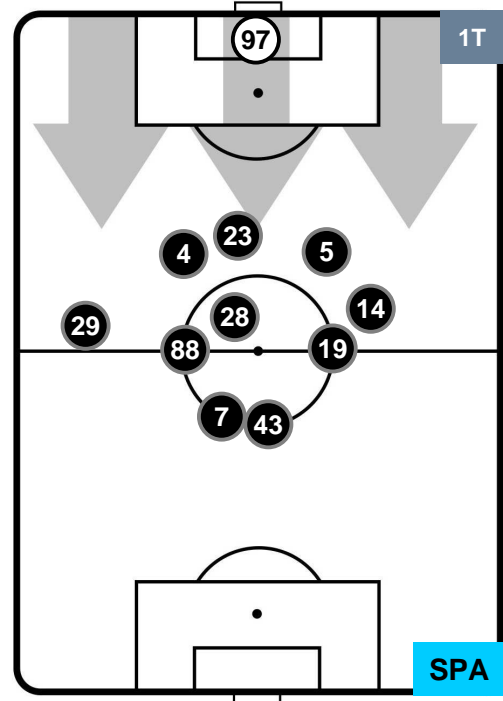

POSIZIONI MEDIE

- Legenda:**
- 1ª Sostituzione ● Giocatore Entrato ● Giocatore Uscito
 - 2ª Sostituzione ● Giocatore Entrato ● Giocatore Uscito ■ Giocatore Entrato in sostituzione di ●
 - 3ª Sostituzione ● Giocatore Entrato ● Giocatore Uscito ■ Giocatore Entrato in sostituzione di ●

CROTONE

CRO 2

3 SPA

SPAL

POSIZIONI MEDIE POSSESSO PALLA (proprio)

- Legenda:**
- 1ª Sostituzione ● Giocatore Entrato ● Giocatore Uscito
 - 2ª Sostituzione ● Giocatore Entrato ● Giocatore Uscito ■ Giocatore Entrato in sostituzione di ●
 - 3ª Sostituzione ● Giocatore Entrato ● Giocatore Uscito ■ Giocatore Entrato in sostituzione di ●

CROTONE

CRO 2

3 SPA

SPAL

POSIZIONI MEDIE POSSESSO PALLA (avversario)

- Legenda:**
- 1ª Sostituzione ● Giocatore Entrato ● Giocatore Uscito
 - 2ª Sostituzione ● Giocatore Entrato ● Giocatore Uscito ■ Giocatore Entrato in sostituzione di ●
 - 3ª Sostituzione ● Giocatore Entrato ● Giocatore Uscito ■ Giocatore Entrato in sostituzione di ●