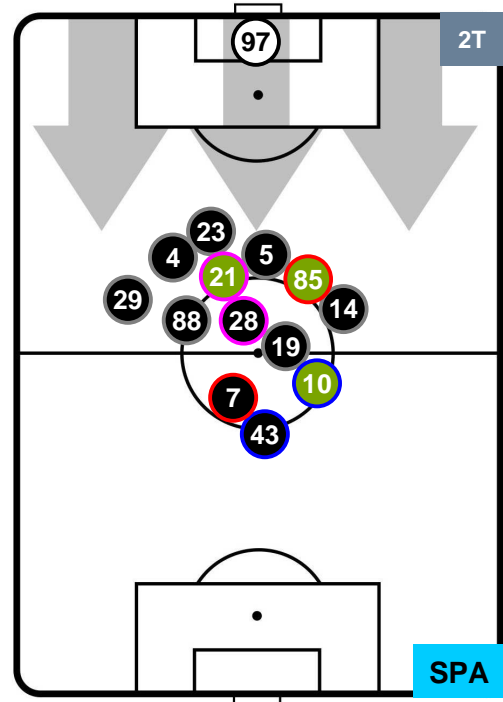

POSIZIONI MEDIE

- Legenda:**
- 1ª Sostituzione ● Giocatore Entrato ● Giocatore Uscito
 - 2ª Sostituzione ● Giocatore Entrato ● Giocatore Uscito ■ Giocatore Entrato in sostituzione di ●
 - 3ª Sostituzione ● Giocatore Entrato ● Giocatore Uscito ■ Giocatore Entrato in sostituzione di ●

CROTONE

CRO 2

3 SPA

SPAL

POSIZIONI MEDIE POSSESSO PALLA (proprio)

- Legenda:**
- 1ª Sostituzione ● Giocatore Entrato ● Giocatore Uscito
 - 2ª Sostituzione ● Giocatore Entrato ● Giocatore Uscito ■ Giocatore Entrato in sostituzione di ●
 - 3ª Sostituzione ● Giocatore Entrato ● Giocatore Uscito ■ Giocatore Entrato in sostituzione di ●

CROTONE

CRO 2

3 SPA

SPAL

POSIZIONI MEDIE POSSESSO PALLA (avversario)

- Legenda:**
- 1ª Sostituzione ● Giocatore Entrato ● Giocatore Uscito
 - 2ª Sostituzione ● Giocatore Entrato ● Giocatore Uscito ■ Giocatore Entrato in sostituzione di ●
 - 3ª Sostituzione ● Giocatore Entrato ● Giocatore Uscito ■ Giocatore Entrato in sostituzione di ●