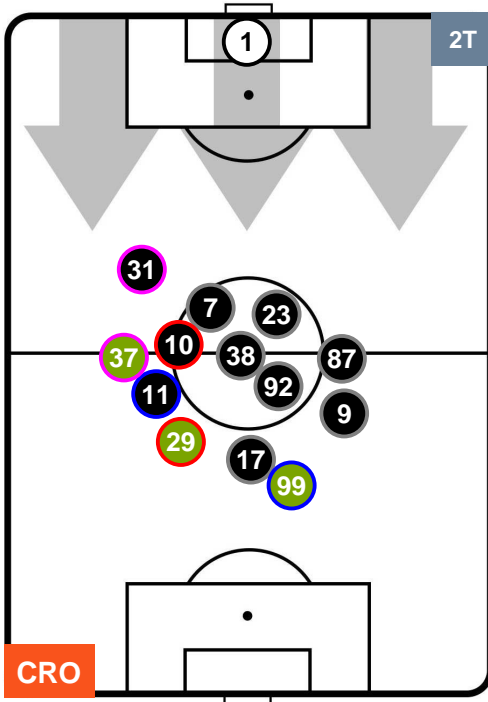

Jog-Run-Sprint (km 115.091)

27.254	79.222	8.615
--------	--------	-------

CROTONE  **CRO** **2** **3** **SPA**  SPAL

HEATMAP

CROTONE

CRO 2

3 SPA

SPAL

POSIZIONI MEDIE

- Legenda:**
- 1ª Sostituzione ● Giocatore Entrato ● Giocatore Uscito
 - 2ª Sostituzione ● Giocatore Entrato ● Giocatore Uscito ■ Giocatore Entrato in sostituzione di ●
 - 3ª Sostituzione ● Giocatore Entrato ● Giocatore Uscito ■ Giocatore Entrato in sostituzione di ●