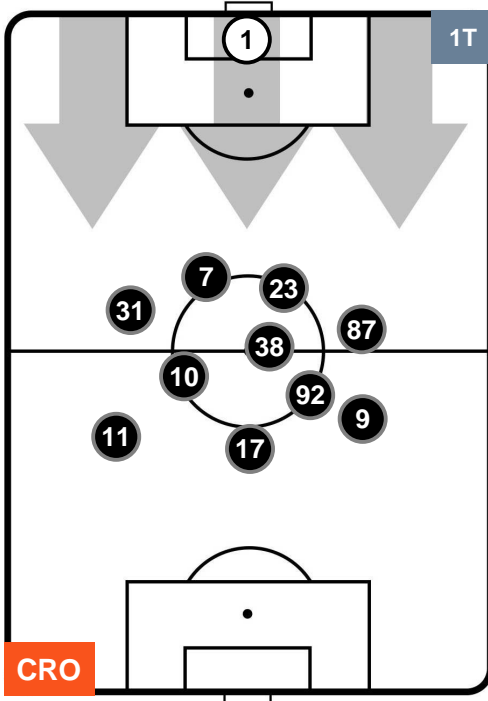

POSIZIONI MEDIE

- Legenda:**
- 1ª Sostituzione ● Giocatore Entrato ● Giocatore Uscito
 - 2ª Sostituzione ● Giocatore Entrato ● Giocatore Uscito ■ Giocatore Entrato in sostituzione di ●
 - 3ª Sostituzione ● Giocatore Entrato ● Giocatore Uscito ■ Giocatore Entrato in sostituzione di ●

CROTONE

CRO 2

3 SPA

SPAL

POSIZIONI MEDIE POSSESSO PALLA (proprio)

- Legenda:**
- 1ª Sostituzione ● Giocatore Entrato ● Giocatore Uscito
 - 2ª Sostituzione ● Giocatore Entrato ● Giocatore Uscito ■ Giocatore Entrato in sostituzione di ●
 - 3ª Sostituzione ● Giocatore Entrato ● Giocatore Uscito ■ Giocatore Entrato in sostituzione di ●

CROTONE

CRO 2

3 SPA

SPAL

POSIZIONI MEDIE POSSESSO PALLA (avversario)

- Legenda:**
- 1ª Sostituzione ● Giocatore Entrato ● Giocatore Uscito
 - 2ª Sostituzione ● Giocatore Entrato ● Giocatore Uscito ■ Giocatore Entrato in sostituzione di ●
 - 3ª Sostituzione ● Giocatore Entrato ● Giocatore Uscito ■ Giocatore Entrato in sostituzione di ●