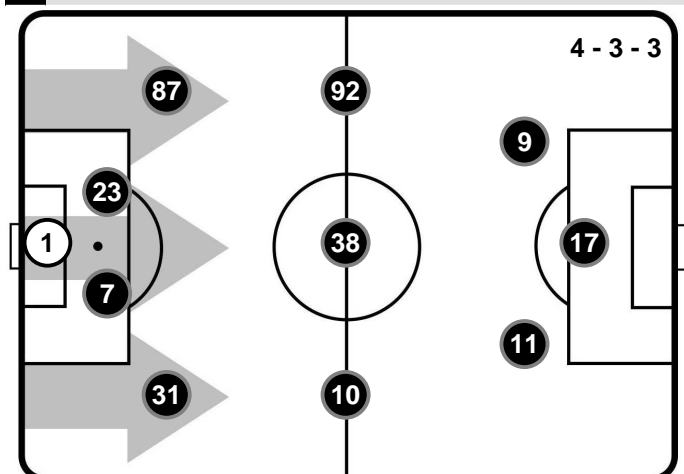

CROTONE

CRO 2

3 SPA

SPAL

FORMAZIONI

CROTONE

- 1 ALEX CORDAZ (P)
- 31 MARIO SAMPIRISI
- 7 FEDERICO CECCHERINI
- 23 MARCO CAPUANO
- 87 BRUNO MARTELLA
- 10 ANDREA BARBERIS
- 38 ROLANDO MANDRAGORA
- 92 AHMAD BENALI
- 11 FEDERICO RICCI
- 17 ANTE BUDIMIR
- 9 ANDREA NALINI