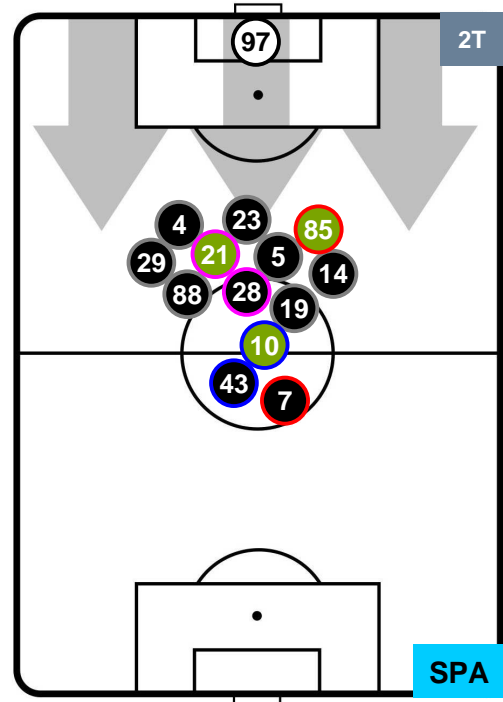

Jog-Run-Sprint (km 115.091)

27.254	79.222	8.615
--------	--------	-------

CROTONE  **CRO** **2** **3** **SPA**  SPAL

HEATMAP

CROTONE

CRO 2

3 SPA

SPAL

POSIZIONI MEDIE

- Legenda:**
- 1ª Sostituzione ● Giocatore Entrato ● Giocatore Uscito
 - 2ª Sostituzione ● Giocatore Entrato ● Giocatore Uscito ■ Giocatore Entrato in sostituzione di ●
 - 3ª Sostituzione ● Giocatore Entrato ● Giocatore Uscito ■ Giocatore Entrato in sostituzione di ●