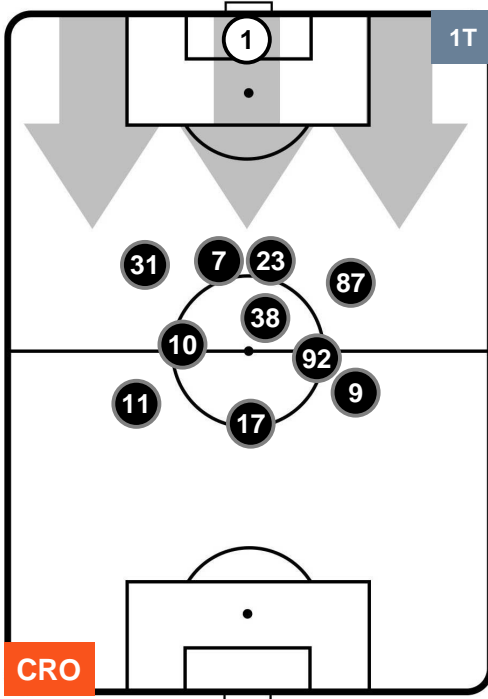

POSIZIONI MEDIE

- Legenda:**
- 1ª Sostituzione ● Giocatore Entrato ● Giocatore Uscito
 - 2ª Sostituzione ● Giocatore Entrato ● Giocatore Uscito ■ Giocatore Entrato in sostituzione di ●
 - 3ª Sostituzione ● Giocatore Entrato ● Giocatore Uscito ■ Giocatore Entrato in sostituzione di ●

CROTONE

CRO 2

3 SPA

SPAL

POSIZIONI MEDIE POSSESSO PALLA (proprio)

- Legenda:**
- 1ª Sostituzione ● Giocatore Entrato ● Giocatore Uscito
 - 2ª Sostituzione ● Giocatore Entrato ● Giocatore Uscito ■ Giocatore Entrato in sostituzione di ●
 - 3ª Sostituzione ● Giocatore Entrato ● Giocatore Uscito ■ Giocatore Entrato in sostituzione di ●

CROTONE

CRO 2

3 SPA

SPAL

POSIZIONI MEDIE POSSESSO PALLA (avversario)

- Legenda:**
- 1ª Sostituzione ● Giocatore Entrato ● Giocatore Uscito
 - 2ª Sostituzione ● Giocatore Entrato ● Giocatore Uscito ■ Giocatore Entrato in sostituzione di ●
 - 3ª Sostituzione ● Giocatore Entrato ● Giocatore Uscito ■ Giocatore Entrato in sostituzione di ●