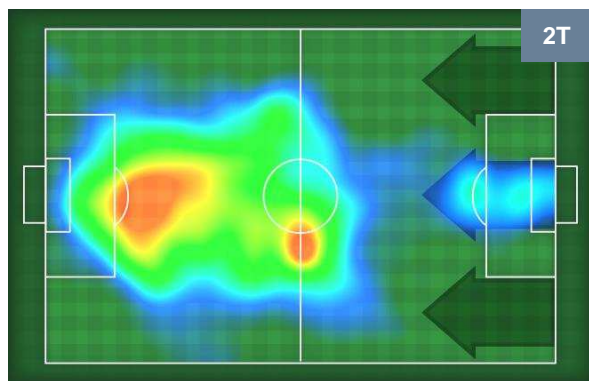

CROTONE

CRO 2

3 SPA

SPAL

MVP (Most Valuable Player)

ANTE BUDIMIR		17
CROTONE		CRO
Ruolo:	Attaccante	
Altezza:	1,9m	
Peso:	75 Kg	
Data Nascita:	22/07/1991	
Nazionalità:	BIH	
Jog 23% - Run 70% - Sprint 7% Km 10.979		
2.579	7.645	0.755
Statistiche		
Gol	2	
Occasioni da gol	3	
Totale tiri	4	
Tiri in porta (Gol)	3(2)	
Assist	2	
Azioni attacco	2	
Falli subiti	3	
Minuti giocati	94'	

MIRCO ANTENUCCI		7
SPAL		SPA
Ruolo:	Attaccante	
Altezza:	1,84m	
Peso:	65 Kg	
Data Nascita:	08/09/1984	
Nazionalità:	ITA	
Jog 28% - Run 64% - Sprint 8% Km 9.202		
2.574	5.878	0.75
Statistiche		
Gol	1	
Occasioni da gol	2	
Totale tiri	3	
Tiri in porta (Gol)	3(1)	
Assist	1	
Azioni attacco	3	
Palle recuperate	2	
Minuti giocati	76'	

HeatMap

HeatMap