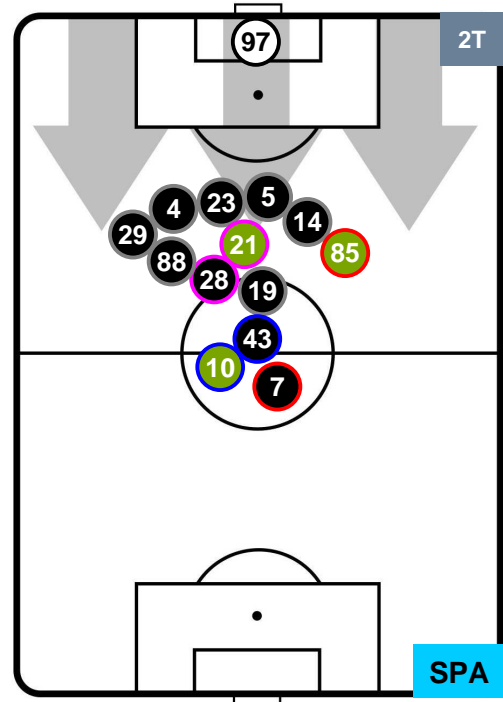

POSIZIONI MEDIE

- Legenda:**
- 1ª Sostituzione ● Giocatore Entrato ● Giocatore Uscito
 - 2ª Sostituzione ● Giocatore Entrato ● Giocatore Uscito ■ Giocatore Entrato in sostituzione di ●
 - 3ª Sostituzione ● Giocatore Entrato ● Giocatore Uscito ■ Giocatore Entrato in sostituzione di ●

CROTONE

CRO 2

3 SPA

SPAL

POSIZIONI MEDIE POSSESSO PALLA (proprio)

- Legenda:**
- 1ª Sostituzione ● Giocatore Entrato ● Giocatore Uscito
 - 2ª Sostituzione ● Giocatore Entrato ● Giocatore Uscito ■ Giocatore Entrato in sostituzione di ●
 - 3ª Sostituzione ● Giocatore Entrato ● Giocatore Uscito ■ Giocatore Entrato in sostituzione di ●

CROTONE

CRO 2

3 SPA

SPAL

POSIZIONI MEDIE POSSESSO PALLA (avversario)

- Legenda:**
- 1ª Sostituzione ● Giocatore Entrato ● Giocatore Uscito
 - 2ª Sostituzione ● Giocatore Entrato ● Giocatore Uscito ■ Giocatore Entrato in sostituzione di ●
 - 3ª Sostituzione ● Giocatore Entrato ● Giocatore Uscito ■ Giocatore Entrato in sostituzione di ●