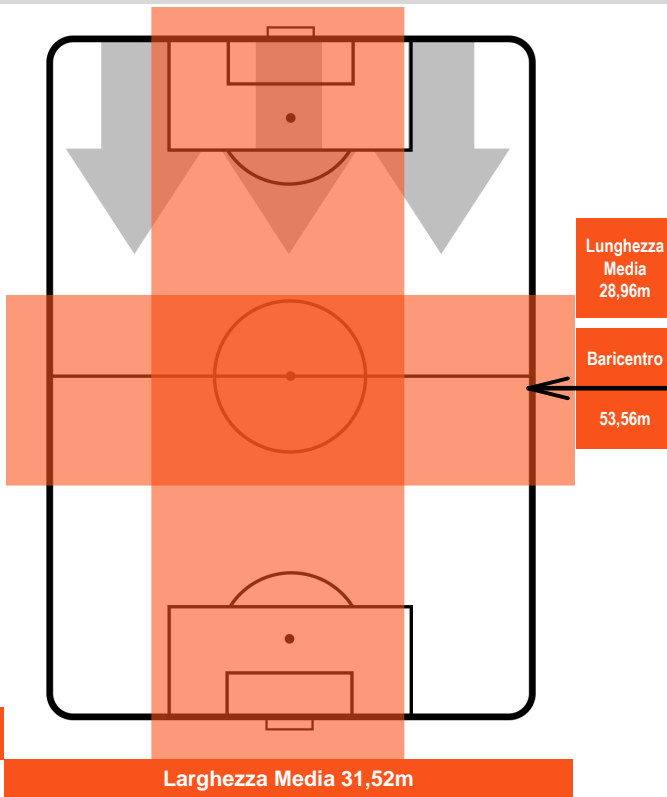

CROTONE

CRO 2

3 SPA

SPAL

POSIZIONI MEDIE POSSESSO PALLA (avversario)

- Legenda:**
- 1ª Sostituzione ● Giocatore Entrato ● Giocatore Uscito
 - 2ª Sostituzione ● Giocatore Entrato ● Giocatore Uscito ■ Giocatore Entrato in sostituzione di ●
 - 3ª Sostituzione ● Giocatore Entrato ● Giocatore Uscito ■ Giocatore Entrato in sostituzione di ●

CROTONE

CRO 2

3 SPA

SPAL

BARICENTRO

BILANCIAMENTO OFFENSIVO

CROTONE

CRO **2**

3 **SPA**

SPAL

ZONE DI TIRO

2	Gol	3
8	In porta	7
5	Fuori Porta	1

CROSS IN GIOCO

PALLE RECUPERATE

CROTONE

CRO 2