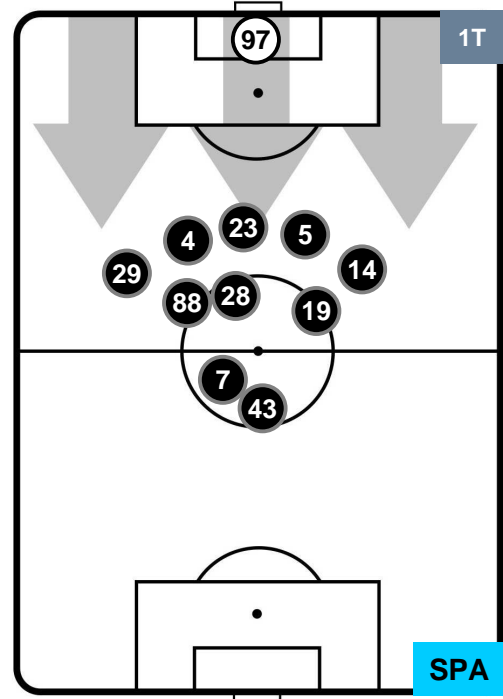

POSIZIONI MEDIE

- Legenda:**
- 1ª Sostituzione ● Giocatore Entrato ● Giocatore Uscito
 - 2ª Sostituzione ● Giocatore Entrato ● Giocatore Uscito ■ Giocatore Entrato in sostituzione di ●
 - 3ª Sostituzione ● Giocatore Entrato ● Giocatore Uscito ■ Giocatore Entrato in sostituzione di ●

CROTONE

CRO 2

3 SPA

SPAL

POSIZIONI MEDIE POSSESSO PALLA (proprio)

- Legenda:**
- 1ª Sostituzione ● Giocatore Entrato ● Giocatore Uscito
 - 2ª Sostituzione ● Giocatore Entrato ● Giocatore Uscito ■ Giocatore Entrato in sostituzione di ●
 - 3ª Sostituzione ● Giocatore Entrato ● Giocatore Uscito ■ Giocatore Entrato in sostituzione di ●

CROTONE

CRO 2

3 SPA

SPAL

POSIZIONI MEDIE POSSESSO PALLA (avversario)

- Legenda:**
- 1ª Sostituzione ● Giocatore Entrato ● Giocatore Uscito
 - 2ª Sostituzione ● Giocatore Entrato ● Giocatore Uscito ■ Giocatore Entrato in sostituzione di ●
 - 3ª Sostituzione ● Giocatore Entrato ● Giocatore Uscito ■ Giocatore Entrato in sostituzione di ●