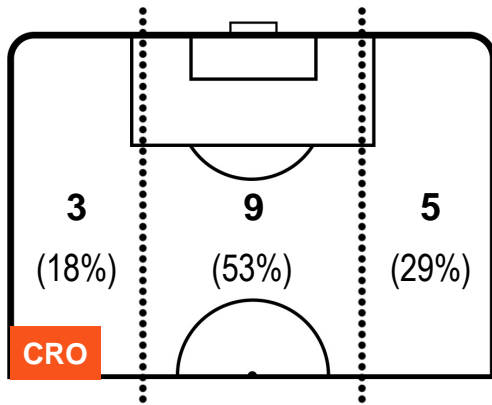

CROTONE

CRO 2

3 SPA

SPAL

BARICENTRO

BILANCIAMENTO OFFENSIVO

CROTONE

CRO **2**

3 **SPA**

SPAL

ZONE DI TIRO

2	Gol	3
8	In porta	7
5	Fuori Porta	1

CROSS IN GIOCO

PALLE RECUPERATE

CROTONE

CRO 2