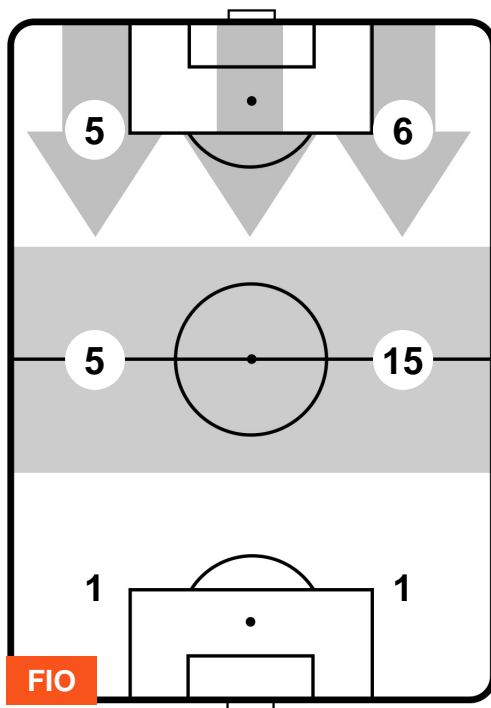

0 CHI

CHIEVOVERONA

ZONE DI TIRO

1	Gol	0
8	In porta	5
6	Fuori Porta	2

CROSS IN GIOCO

PALLE RECUPERATE

FIORENTINA

FIO 1

0 CHI

CHIEVOVERONA

MVP (Most Valuable Player)

CRISTIANO BIRAGHI		3
FIORENTINA		FIO
Ruolo:	Difensore	
Altezza:	1,76m	
Peso:	75 Kg	
Data Nascita:	01/09/1992	
Nazionalità:	ITA	
Jog 21% - Run 70% - Sprint 9%		Km 11.715
2.452	8.238	1.025
Statistiche		
Gol	1	
Occasioni da gol	2	
Totale tiri	3	
Tiri in porta (Gol)	3(1)	
Azioni attacco	3	
Cross	1	
Palle recuperate	3	
Minuti giocati	97'	
HeatMap		