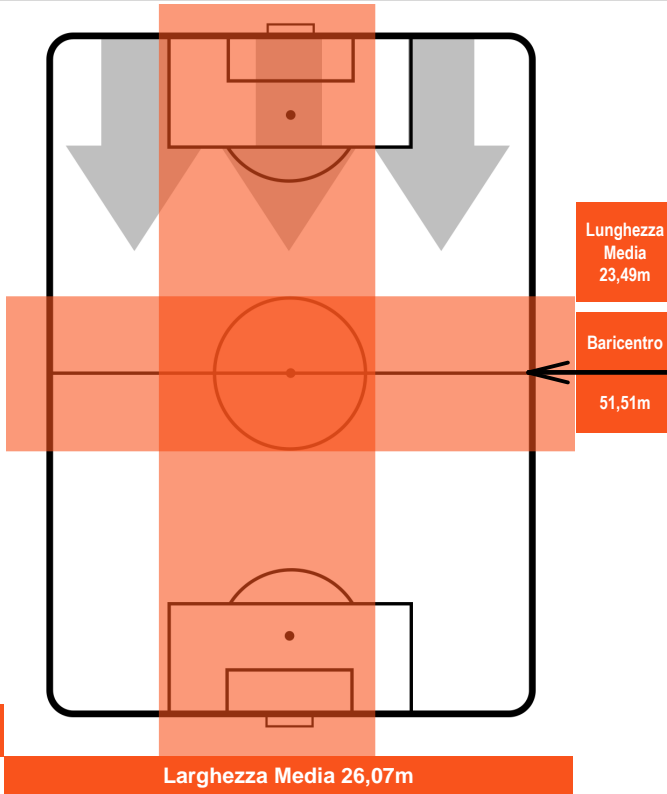

FIORENTINA

FIO 1

0 CHI

CHIEVOVERONA

BARICENTRO

BILANCIAMENTO OFFENSIVO

FIORENTINA

FIO 1

0 CHI

CHIEVOVERONA

ZONE DI TIRO

1	Gol	0
8	In porta	5
6	Fuori Porta	2

CROSS IN GIOCO

PALLE RECUPERATE

FIORENTINA

FIO 1

0 CHI

CHIEVOVERONA

MVP (Most Valuable Player)

CRISTIANO BIRAGHI		3
FIORENTINA		FIO
Ruolo:	Difensore	
Altezza:	1,76m	
Peso:	75 Kg	
Data Nascita:	01/09/1992	
Nazionalità:	ITA	
Jog 21% - Run 70% - Sprint 9%		Km 11.715
2.452	8.238	1.025
Statistiche		
Gol	1	
Occasioni da gol	2	
Totale tiri	3	
Tiri in porta (Gol)	3(1)	
Azioni attacco	3	
Cross	1	
Palle recuperate	3	
Minuti giocati	97'	
HeatMap		