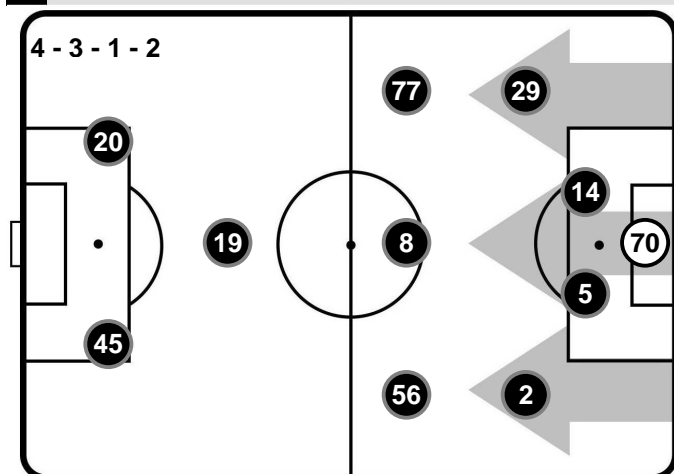

A disposizione

90 ANDREA SECULIN
98 ALESSANDRO CONFENTE
3 DARIO DAINELLI
4 NICOLA RIGONI
9 MARIUSZ STEPINSKI
10 GIANLUCA GAUDINO
12 BOSTJAN CESAR
18 MASSIMO GOBBI
27 FABIO DEPAOLI
31 SERGIO PELLISSIER
40 NENAD TOMOVIC
69 RICCARDO MEGGIORINI

Allenatore: ROLANDO MARAN