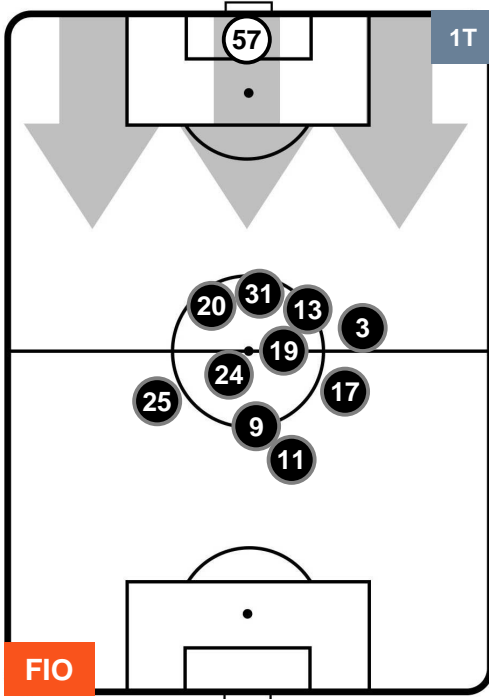

FIORENTINA

FIO 1

0 CHI

CHIEVOVERONA

POSIZIONI MEDIE POSSESSO PALLA (proprio)

- Legenda:**
- 1^ Sostituzione ● Giocatore Entrato ● Giocatore Uscito
 - 2^ Sostituzione ● Giocatore Entrato ● Giocatore Uscito ■ Giocatore Entrato in sostituzione di ●
 - 3^ Sostituzione ● Giocatore Entrato ● Giocatore Uscito ■ Giocatore Entrato in sostituzione di ●

FIORENTINA

FIO 1

0 CHI

CHIEVOVERONA

POSIZIONI MEDIE POSSESSO PALLA (avversario)

- Legenda:**
- 1ª Sostituzione ● Giocatore Entrato ● Giocatore Uscito
 - 2ª Sostituzione ● Giocatore Entrato ● Giocatore Uscito ■ Giocatore Entrato in sostituzione di ●
 - 3ª Sostituzione ● Giocatore Entrato ● Giocatore Uscito ■ Giocatore Entrato in sostituzione di ●