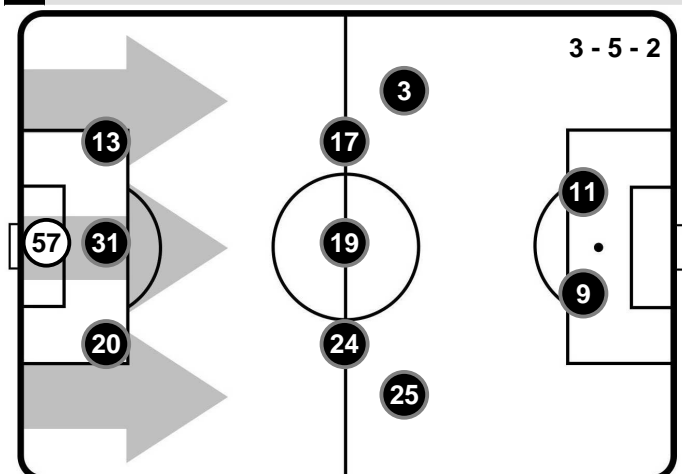

FIorentINA

FIO 1

0 CHI

CHIEVOVERONA

FORMAZIONI

FIorentINA

57 MARCO SPORTIELLO (P)
 20 GERMAN PEZZELLA
 31 VITOR HUGO
 13 DAVIDE ASTORI
 25 FEDERICO CHIESA
 24 MARCO BENASSI
 19 SEBASTIAN CRISTOFORO
 17 JORDAN VERETOUT
 3 CRISTIANO BIRAGHI
 9 GIOVANNI SIMEONE
 11 DIEGO FALCINELLI