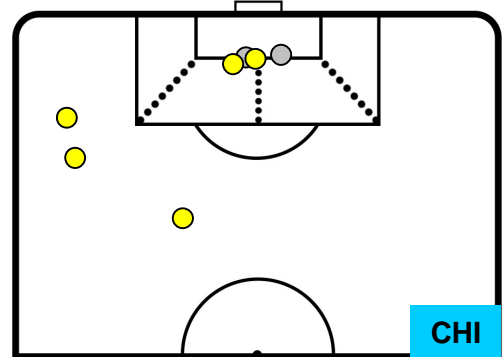

0 CHI

CHIEVOVERONA

ZONE DI TIRO

1	Gol	0
8	In porta	5
6	Fuori Porta	2

CROSS IN GIOCO

PALLE RECUPERATE

FIORENTINA

FIO 1

0 CHI

CHIEVOVERONA

MVP (Most Valuable Player)

CRISTIANO BIRAGHI		3
FIORENTINA		FIO
Ruolo:	Difensore	
Altezza:	1,76m	
Peso:	75 Kg	
Data Nascita:	01/09/1992	
Nazionalità:	ITA	
Jog 21% - Run 70% - Sprint 9%		Km 11.715
2.452	8.238	1.025
Statistiche		
Gol	1	
Occasioni da gol	2	
Totale tiri	3	
Tiri in porta (Gol)	3(1)	
Azioni attacco	3	
Cross	1	
Palle recuperate	3	
Minuti giocati	97'	
HeatMap		