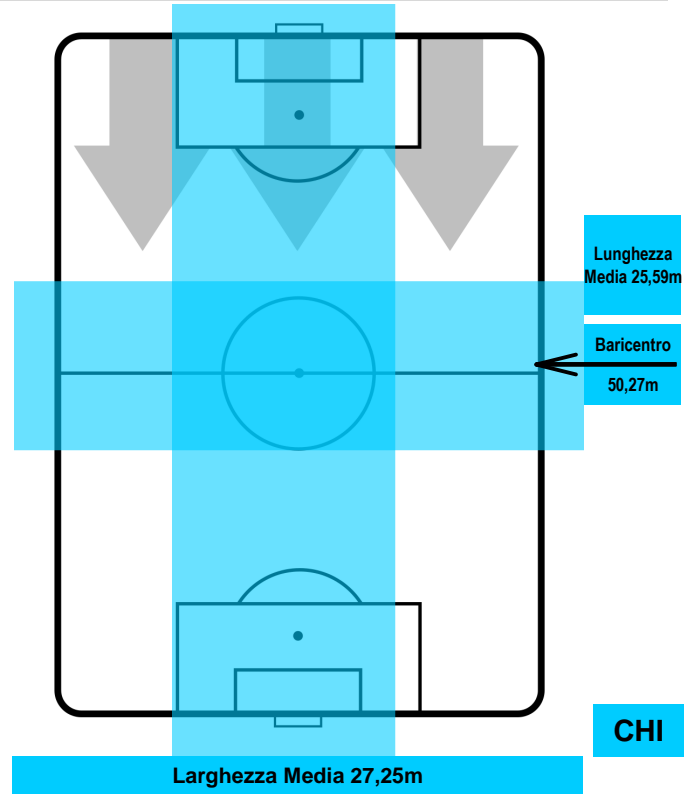

FIORENTINA

FIO 1

0 CHI

CHIEVOVERONA

BARICENTRO