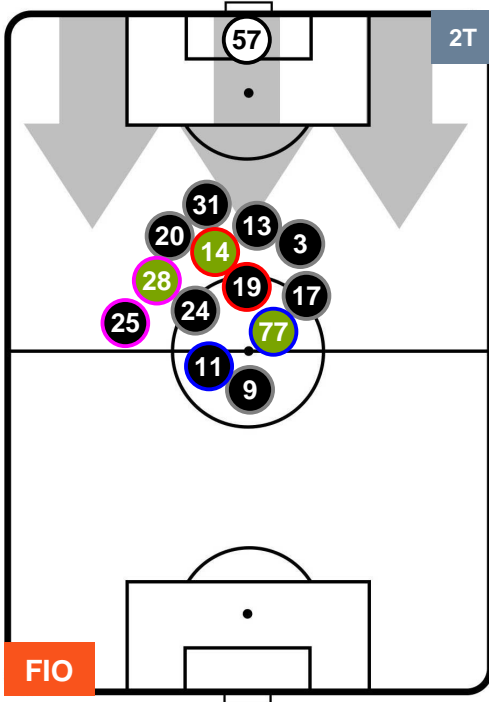

FIORENTINA

FIO 1

0 CHI

CHIEVOVERONA

POSIZIONI MEDIE

- Legenda:**
- 1ª Sostituzione ● Giocatore Entrato ● Giocatore Uscito
 - 2ª Sostituzione ● Giocatore Entrato ● Giocatore Uscito ■ Giocatore Entrato in sostituzione di ●
 - 3ª Sostituzione ● Giocatore Entrato ● Giocatore Uscito ■ Giocatore Entrato in sostituzione di ●

FIORENTINA

FIO 1

0 CHI

CHIEVOVERONA

POSIZIONI MEDIE POSSESSO PALLA (proprio)

- Legenda:**
- 1^ Sostituzione ● Giocatore Entrato ● Giocatore Uscito
 - 2^ Sostituzione ● Giocatore Entrato ● Giocatore Uscito ■ Giocatore Entrato in sostituzione di ●
 - 3^ Sostituzione ● Giocatore Entrato ● Giocatore Uscito ■ Giocatore Entrato in sostituzione di ●