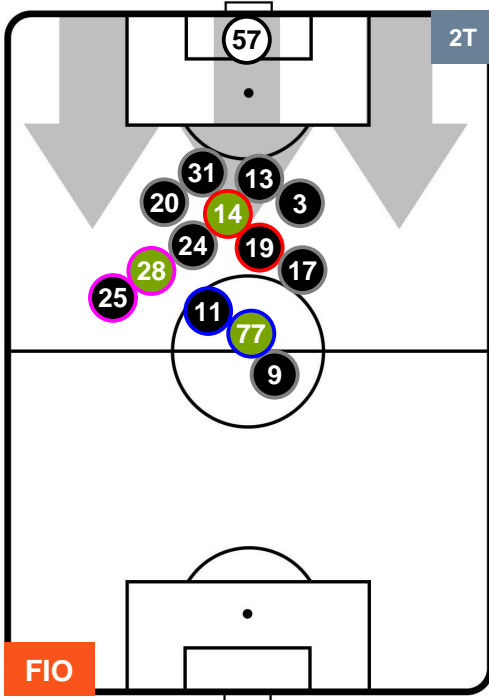

FIORENTINA

FIO 1

0 CHI

CHIEVOVERONA

POSIZIONI MEDIE POSSESSO PALLA (proprio)

- Legenda:**
- 1^ Sostituzione ● Giocatore Entrato ● Giocatore Uscito
 - 2^ Sostituzione ● Giocatore Entrato ● Giocatore Uscito ■ Giocatore Entrato in sostituzione di ●
 - 3^ Sostituzione ● Giocatore Entrato ● Giocatore Uscito ■ Giocatore Entrato in sostituzione di ●

FIORENTINA

FIO 1

0 CHI

CHIEVOVERONA

POSIZIONI MEDIE POSSESSO PALLA (avversario)

- Legenda:**
- 1ª Sostituzione ● Giocatore Entrato ● Giocatore Uscito
 - 2ª Sostituzione ● Giocatore Entrato ● Giocatore Uscito ■ Giocatore Entrato in sostituzione di ●
 - 3ª Sostituzione ● Giocatore Entrato ● Giocatore Uscito ■ Giocatore Entrato in sostituzione di ●