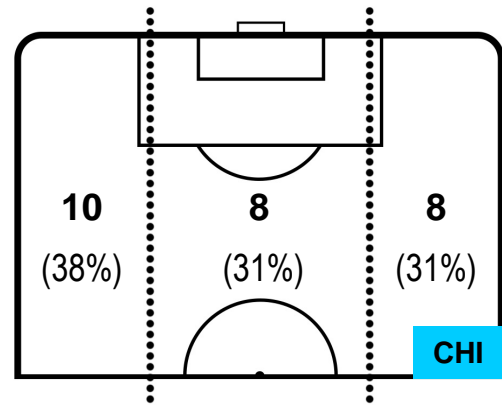

BILANCIAMENTO OFFENSIVO