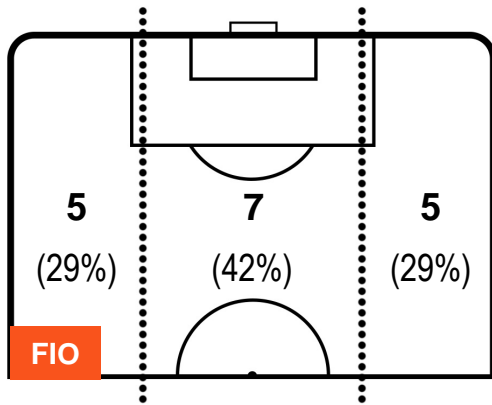

FIORENTINA

FIO 1

0 CHI

CHIEVOVERONA

BARICENTRO

BILANCIAMENTO OFFENSIVO

FIORENTINA

FIO 1

0 CHI

CHIEVOVERONA

ZONE DI TIRO

1	Gol	0
8	In porta	5
6	Fuori Porta	2

CROSS IN GIOCO

PALLE RECUPERATE

FIORENTINA

FIO 1

0 CHI

CHIEVOVERONA

MVP (Most Valuable Player)

CRISTIANO BIRAGHI		3
FIORENTINA		FIO
Ruolo:	Difensore	
Altezza:	1,76m	
Peso:	75 Kg	
Data Nascita:	01/09/1992	
Nazionalità:	ITA	
Jog 21% - Run 70% - Sprint 9%		Km 11.715
2.452	8.238	1.025
Statistiche		
Gol	1	
Occasioni da gol	2	
Totale tiri	3	
Tiri in porta (Gol)	3(1)	
Azioni attacco	3	
Cross	1	
Palle recuperate	3	
Minuti giocati	97'	
HeatMap		