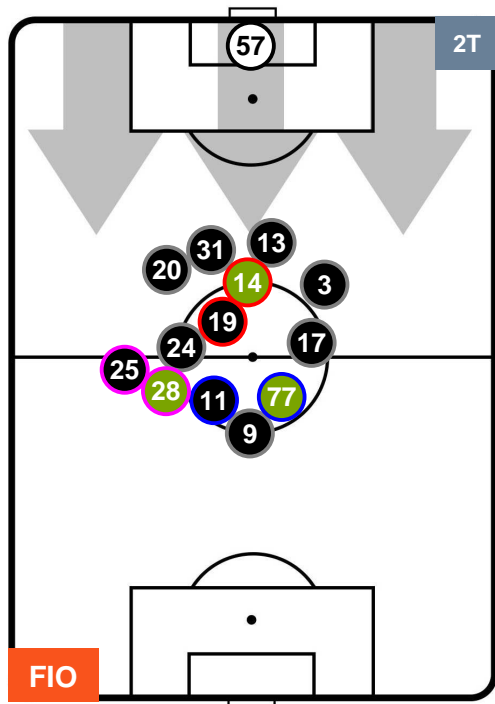

FIORENTINA

FIO 1

0 CHI

CHIEVOVERONA

POSIZIONI MEDIE

- Legenda:**
- 1ª Sostituzione ● Giocatore Entrato ● Giocatore Uscito
 - 2ª Sostituzione ● Giocatore Entrato ● Giocatore Uscito ■ Giocatore Entrato in sostituzione di ●
 - 3ª Sostituzione ● Giocatore Entrato ● Giocatore Uscito ■ Giocatore Entrato in sostituzione di ●

FIORENTINA

FIO 1

0 CHI

CHIEVOVERONA

POSIZIONI MEDIE POSSESSO PALLA (proprio)

- Legenda:**
- 1^ Sostituzione ● Giocatore Entrato ● Giocatore Uscito
 - 2^ Sostituzione ● Giocatore Entrato ● Giocatore Uscito ■ Giocatore Entrato in sostituzione di ●
 - 3^ Sostituzione ● Giocatore Entrato ● Giocatore Uscito ■ Giocatore Entrato in sostituzione di ●

FIORENTINA

FIO 1

0 CHI

CHIEVOVERONA

POSIZIONI MEDIE POSSESSO PALLA (avversario)

- Legenda:**
- 1ª Sostituzione ● Giocatore Entrato ● Giocatore Uscito
 - 2ª Sostituzione ● Giocatore Entrato ● Giocatore Uscito ■ Giocatore Entrato in sostituzione di ●
 - 3ª Sostituzione ● Giocatore Entrato ● Giocatore Uscito ■ Giocatore Entrato in sostituzione di ●