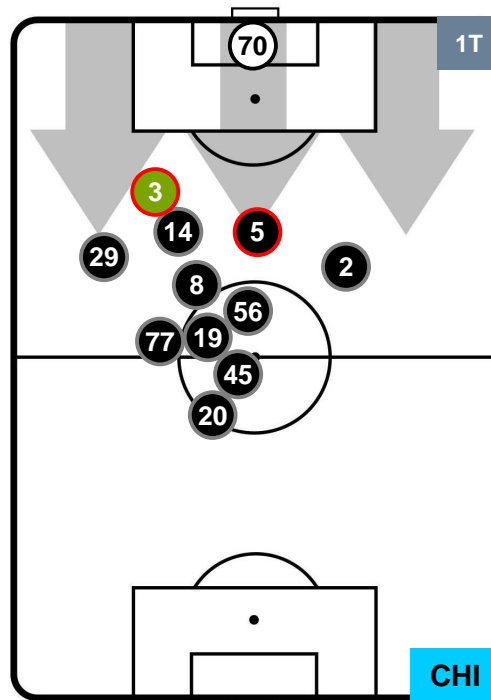

FIORENTINA

FIO 1

0 CHI

CHIEVOVERONA

POSIZIONI MEDIE

- Legenda:**
- 1ª Sostituzione ● Giocatore Entrato ● Giocatore Uscito
 - 2ª Sostituzione ● Giocatore Entrato ● Giocatore Uscito ■ Giocatore Entrato in sostituzione di ●
 - 3ª Sostituzione ● Giocatore Entrato ● Giocatore Uscito ■ Giocatore Entrato in sostituzione di ●

FIORENTINA

FIO 1

0 CHI

CHIEVOVERONA

POSIZIONI MEDIE POSSESSO PALLA (proprio)

- Legenda:**
- 1^ Sostituzione ● Giocatore Entrato ● Giocatore Uscito
 - 2^ Sostituzione ● Giocatore Entrato ● Giocatore Uscito ■ Giocatore Entrato in sostituzione di ●
 - 3^ Sostituzione ● Giocatore Entrato ● Giocatore Uscito ■ Giocatore Entrato in sostituzione di ●

FIORENTINA

FIO 1

0 CHI

CHIEVOVERONA

POSIZIONI MEDIE POSSESSO PALLA (avversario)

- Legenda:**
- 1ª Sostituzione ● Giocatore Entrato ● Giocatore Uscito
 - 2ª Sostituzione ● Giocatore Entrato ● Giocatore Uscito ■ Giocatore Entrato in sostituzione di ●
 - 3ª Sostituzione ● Giocatore Entrato ● Giocatore Uscito ■ Giocatore Entrato in sostituzione di ●