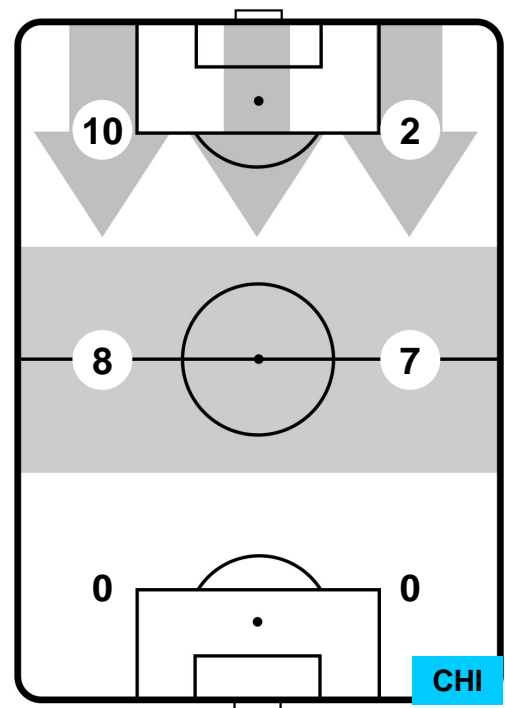

0 CHI

CHIEVOVERONA

ZONE DI TIRO

1	Gol	0
8	In porta	5
6	Fuori Porta	2

CROSS IN GIOCO

PALLE RECUPERATE

FIORENTINA

FIO 1

0 CHI

CHIEVOVERONA

MVP (Most Valuable Player)

CRISTIANO BIRAGHI		3
FIORENTINA		FIO
Ruolo:	Difensore	
Altezza:	1,76m	
Peso:	75 Kg	
Data Nascita:	01/09/1992	
Nazionalità:	ITA	
Jog 21% - Run 70% - Sprint 9%		Km 11.715
2.452	8.238	1.025
Statistiche		
Gol	1	
Occasioni da gol	2	
Totale tiri	3	
Tiri in porta (Gol)	3(1)	
Azioni attacco	3	
Cross	1	
Palle recuperate	3	
Minuti giocati	97'	
HeatMap		