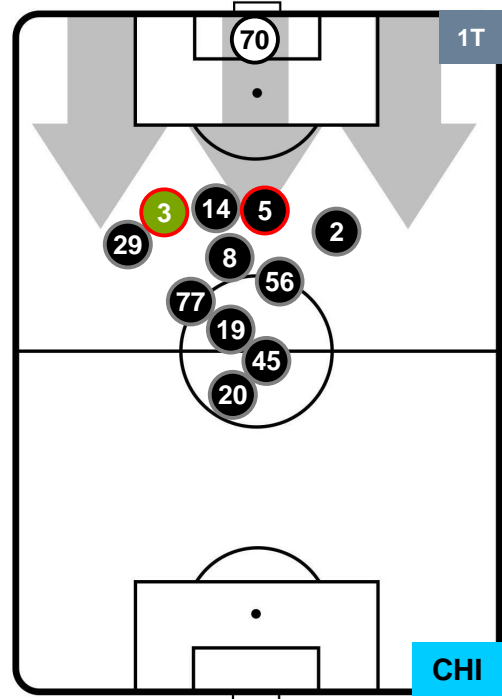

FIORENTINA

FIO 1

0 CHI

CHIEVOVERONA

POSIZIONI MEDIE POSSESSO PALLA (proprio)

- Legenda:**
- 1^ Sostituzione ● Giocatore Entrato ● Giocatore Uscito
 - 2^ Sostituzione ● Giocatore Entrato ● Giocatore Uscito ■ Giocatore Entrato in sostituzione di ●
 - 3^ Sostituzione ● Giocatore Entrato ● Giocatore Uscito ■ Giocatore Entrato in sostituzione di ●

FIORENTINA

FIO 1

0 CHI

CHIEVOVERONA

POSIZIONI MEDIE POSSESSO PALLA (avversario)

- Legenda:**
- 1ª Sostituzione ● Giocatore Entrato ● Giocatore Uscito
 - 2ª Sostituzione ● Giocatore Entrato ● Giocatore Uscito ■ Giocatore Entrato in sostituzione di ●
 - 3ª Sostituzione ● Giocatore Entrato ● Giocatore Uscito ■ Giocatore Entrato in sostituzione di ●