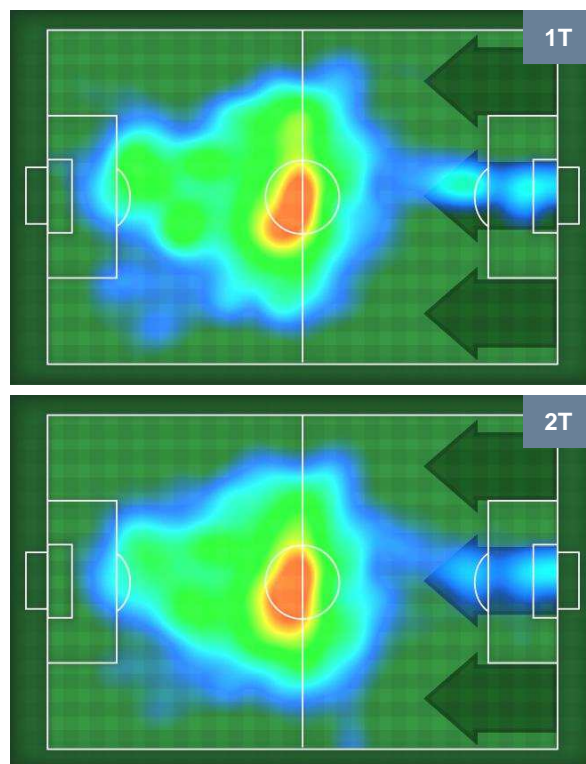

INTER INT 2

0 BEN BENEVENTO

MVP (Most Valuable Player)

MILAN SKRINIAR		37
INTER		INT
Ruolo:	Difensore	
Altezza:	1,87m	
Peso:	80 Kg	
Data Nascita:	11/02/1995	
Nazionalità:	SVK	
Jog 26% - Run 67% - Sprint 7% Km 10.011		
2.648	6.698	0.665
Statistiche		
Gol		1
Occasioni da gol		1
Totale tiri		1
Tiri in porta (Gol)		1(1)
Azioni attacco		1
Palle recuperate		6
Minuti giocati		94'

MASSIMO CODA		11
BENEVENTO		BEN
Ruolo:	Attaccante	
Altezza:	1,84m	
Peso:	72 Kg	
Data Nascita:	10/11/1988	
Nazionalità:	ITA	
Jog 25% - Run 66% - Sprint 9% Km 10.167		
2.555	6.756	0.856
Statistiche		
Occasioni da gol		2
Totale tiri		3
Tiri in porta (Gol)		1(0)
Azioni attacco		7
Cross		1
Palle recuperate		1
Falli subiti		1
Minuti giocati		85'

HeatMap