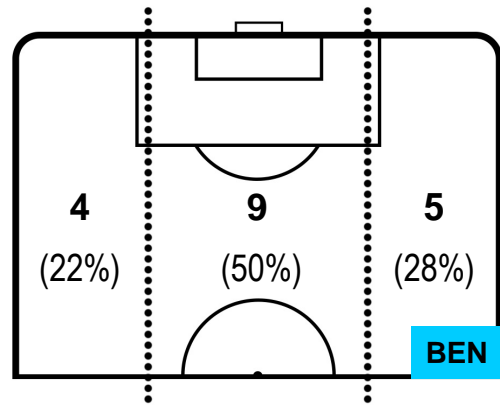

BILANCIAMENTO OFFENSIVO