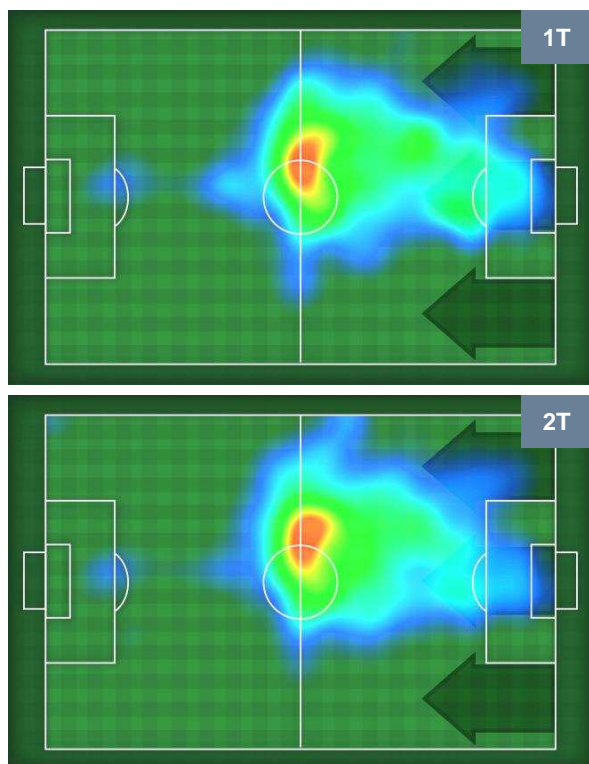

INTER INT 2

0 BEN BENEVENTO

MVP (Most Valuable Player)

MILAN SKRINIAR		37
INTER		INT
Ruolo:	Difensore	
Altezza:	1,87m	
Peso:	80 Kg	
Data Nascita:	11/02/1995	
Nazionalità:	SVK	
Jog 26% - Run 67% - Sprint 7% Km 10.011		
2.648	6.698	0.665
Statistiche		
Gol		1
Occasioni da gol		1
Totale tiri		1
Tiri in porta (Gol)		1(1)
Azioni attacco		1
Palle recuperate		6
Minuti giocati		94'

MASSIMO CODA		11
BENEVENTO		BEN
Ruolo:	Attaccante	
Altezza:	1,84m	
Peso:	72 Kg	
Data Nascita:	10/11/1988	
Nazionalità:	ITA	
Jog 25% - Run 66% - Sprint 9% Km 10.167		
2.555	6.756	0.856
Statistiche		
Occasioni da gol		2
Totale tiri		3
Tiri in porta (Gol)		1(0)
Azioni attacco		7
Cross		1
Palle recuperate		1
Falli subiti		1
Minuti giocati		85'

HeatMap