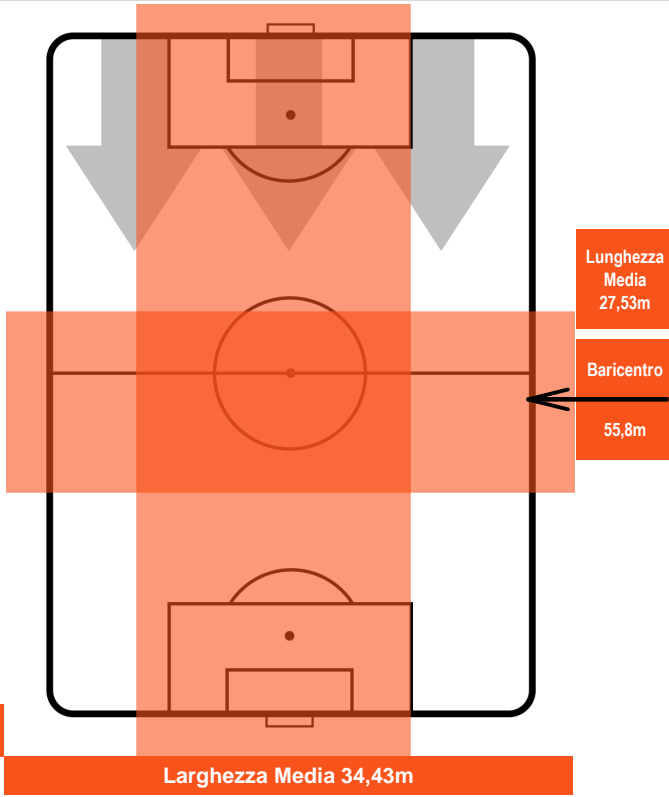

INTER INT 2 0 BEN BENEVENTO

BARICENTRO