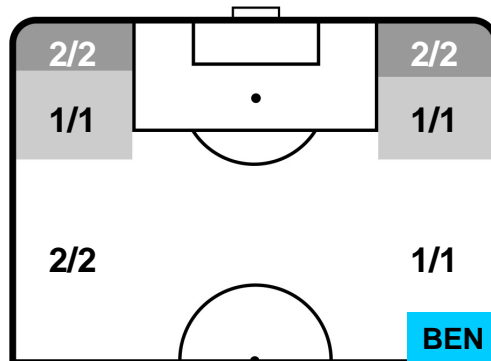

INTER

INT 2

0 BEN

BENEVENTO

POSIZIONI MEDIE POSSESSO PALLA (avversario)

- Legenda:**
- 1ª Sostituzione ● Giocatore Entrato ● Giocatore Uscito
 - 2ª Sostituzione ● Giocatore Entrato ● Giocatore Uscito ■ Giocatore Entrato in sostituzione di ●
 - 3ª Sostituzione ● Giocatore Entrato ● Giocatore Uscito ■ Giocatore Entrato in sostituzione di ●

INTER INT 2 0 BEN BENEVENTO

BARICENTRO

BILANCIAMENTO OFFENSIVO

INTER

INT 2

0 BEN

BENEVENTO

ZONE DI TIRO

2	Gol	0
5	In porta	1
4	Fuori Porta	4

CROSS IN GIOCO

PALLE RECUPERATE

INTER INT 2

0 BEN BENEVENTO

MVP (Most Valuable Player)

MILAN SKRINIAR		37
INTER		INT
Ruolo:	Difensore	
Altezza:	1,87m	
Peso:	80 Kg	
Data Nascita:	11/02/1995	
Nazionalità:	SVK	
Jog 26% - Run 67% - Sprint 7% Km 10.011		
2.648	6.698	0.665
Statistiche		
Gol		1
Occasioni da gol		1
Totale tiri		1
Tiri in porta (Gol)		1(1)
Azioni attacco		1
Palle recuperate		6
Minuti giocati		94'