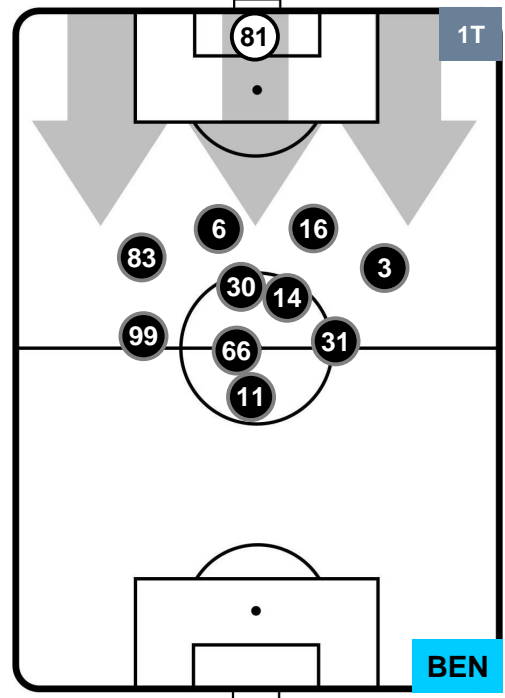

INTER

INT 2

0 BEN

BENEVENTO

POSIZIONI MEDIE

- Legenda:**
- 1ª Sostituzione ● Giocatore Entrato ● Giocatore Uscito
 - 2ª Sostituzione ● Giocatore Entrato ● Giocatore Uscito ■ Giocatore Entrato in sostituzione di ●
 - 3ª Sostituzione ● Giocatore Entrato ● Giocatore Uscito ■ Giocatore Entrato in sostituzione di ●

INTER

INT 2

0 BEN

BENEVENTO

POSIZIONI MEDIE POSSESSO PALLA (proprio)

- Legenda:**
- 1ª Sostituzione ● Giocatore Entrato ● Giocatore Uscito
 - 2ª Sostituzione ● Giocatore Entrato ● Giocatore Uscito ■ Giocatore Entrato in sostituzione di ●
 - 3ª Sostituzione ● Giocatore Entrato ● Giocatore Uscito ■ Giocatore Entrato in sostituzione di ●