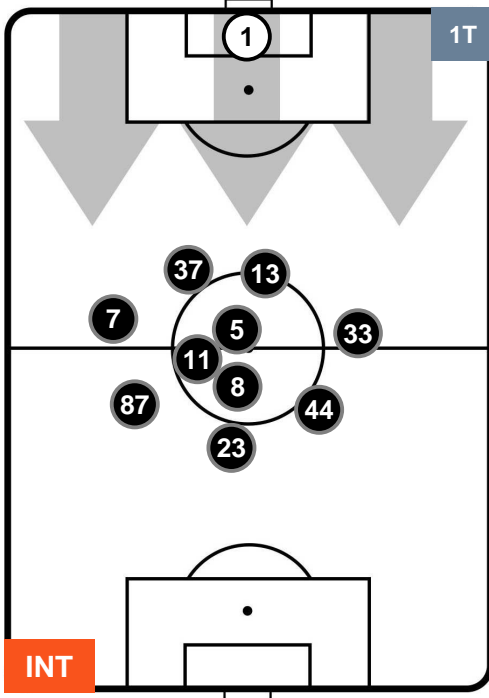

INTER

INT 2

0 BEN

BENEVENTO

POSIZIONI MEDIE

- Legenda:**
- 1ª Sostituzione ● Giocatore Entrato ● Giocatore Uscito
 - 2ª Sostituzione ● Giocatore Entrato ● Giocatore Uscito ■ Giocatore Entrato in sostituzione di ●
 - 3ª Sostituzione ● Giocatore Entrato ● Giocatore Uscito ■ Giocatore Entrato in sostituzione di ●

INTER

INT 2

0 BEN

BENEVENTO

POSIZIONI MEDIE POSSESSO PALLA (proprio)

- Legenda:**
- 1ª Sostituzione ● Giocatore Entrato ● Giocatore Uscito
 - 2ª Sostituzione ● Giocatore Entrato ● Giocatore Uscito ■ Giocatore Entrato in sostituzione di ●
 - 3ª Sostituzione ● Giocatore Entrato ● Giocatore Uscito ■ Giocatore Entrato in sostituzione di ●