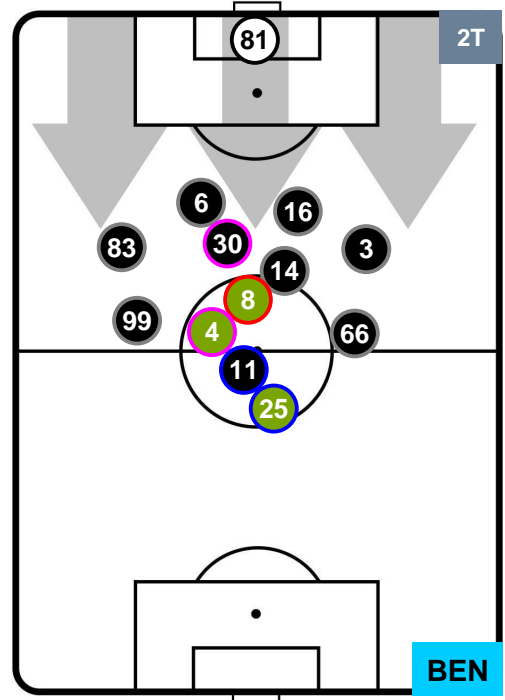

INTER

INT 2

0 BEN

BENEVENTO

POSIZIONI MEDIE

- Legenda:**
- 1ª Sostituzione ● Giocatore Entrato ● Giocatore Uscito
 - 2ª Sostituzione ● Giocatore Entrato ● Giocatore Uscito ■ Giocatore Entrato in sostituzione di ●
 - 3ª Sostituzione ● Giocatore Entrato ● Giocatore Uscito ■ Giocatore Entrato in sostituzione di ●

INTER

INT 2

0 BEN

BENEVENTO

POSIZIONI MEDIE POSSESSO PALLA (proprio)

- Legenda:**
- 1ª Sostituzione ● Giocatore Entrato ● Giocatore Uscito
 - 2ª Sostituzione ● Giocatore Entrato ● Giocatore Uscito ■ Giocatore Entrato in sostituzione di ●
 - 3ª Sostituzione ● Giocatore Entrato ● Giocatore Uscito ■ Giocatore Entrato in sostituzione di ●