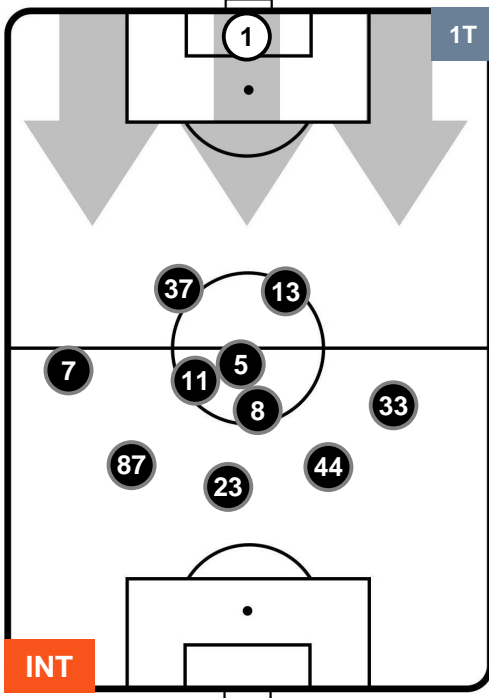

INTER

INT 2

0 BEN

BENEVENTO

POSIZIONI MEDIE

- Legenda:**
- 1ª Sostituzione ● Giocatore Entrato ● Giocatore Uscito
 - 2ª Sostituzione ● Giocatore Entrato ● Giocatore Uscito ■ Giocatore Entrato in sostituzione di ●
 - 3ª Sostituzione ● Giocatore Entrato ● Giocatore Uscito ■ Giocatore Entrato in sostituzione di ●

INTER

INT 2

0 BEN

BENEVENTO

POSIZIONI MEDIE POSSESSO PALLA (proprio)

- Legenda:**
- 1ª Sostituzione ● Giocatore Entrato ● Giocatore Uscito
 - 2ª Sostituzione ● Giocatore Entrato ● Giocatore Uscito ■ Giocatore Entrato in sostituzione di ●
 - 3ª Sostituzione ● Giocatore Entrato ● Giocatore Uscito ■ Giocatore Entrato in sostituzione di ●

INTER

INT 2

0 BEN

BENEVENTO

POSIZIONI MEDIE POSSESSO PALLA (avversario)

- Legenda:**
- 1ª Sostituzione ● Giocatore Entrato ● Giocatore Uscito
 - 2ª Sostituzione ● Giocatore Entrato ● Giocatore Uscito ■ Giocatore Entrato in sostituzione di ●
 - 3ª Sostituzione ● Giocatore Entrato ● Giocatore Uscito ■ Giocatore Entrato in sostituzione di ●