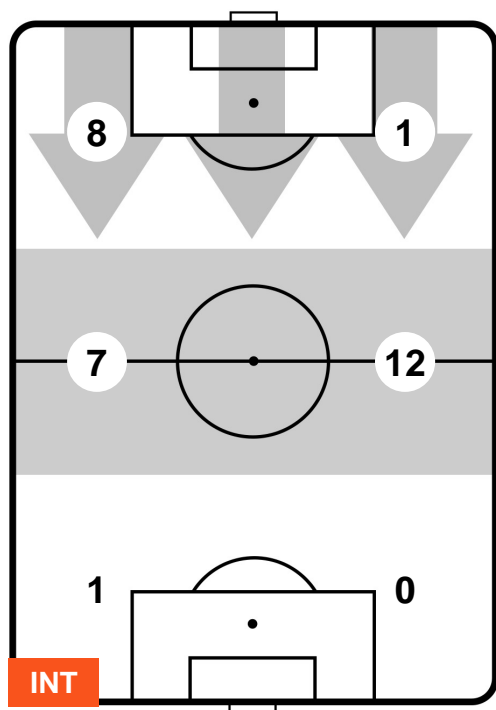

INTER INT 2 0 BEN BENEVENTO

BARICENTRO

BILANCIAMENTO OFFENSIVO

INTER

INT 2

0 BEN

BENEVENTO

ZONE DI TIRO

2	Gol	0
5	In porta	1
4	Fuori Porta	4

CROSS IN GIOCO

PALLE RECUPERATE

INTER INT 2

0 BEN BENEVENTO

MVP (Most Valuable Player)

MILAN SKRINIAR		37
INTER		INT
Ruolo:	Difensore	
Altezza:	1,87m	
Peso:	80 Kg	
Data Nascita:	11/02/1995	
Nazionalità:	SVK	
Jog 26% - Run 67% - Sprint 7% Km 10.011		
2.648	6.698	0.665
Statistiche		
Gol		1
Occasioni da gol		1
Totale tiri		1
Tiri in porta (Gol)		1(1)
Azioni attacco		1
Palle recuperate		6
Minuti giocati		94'