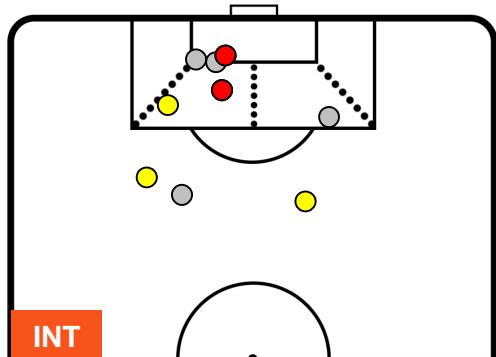

INTER

INT 2

0 BEN

BENEVENTO

POSIZIONI MEDIE POSSESSO PALLA (avversario)

- Legenda:**
- 1ª Sostituzione ● Giocatore Entrato ● Giocatore Uscito
 - 2ª Sostituzione ● Giocatore Entrato ● Giocatore Uscito ■ Giocatore Entrato in sostituzione di ●
 - 3ª Sostituzione ● Giocatore Entrato ● Giocatore Uscito ■ Giocatore Entrato in sostituzione di ●

INTER INT 2 0 BEN BENEVENTO

BARICENTRO

BILANCIAMENTO OFFENSIVO

INTER

INT 2

0 BEN

BENEVENTO

ZONE DI TIRO

2	Gol	0
5	In porta	1
4	Fuori Porta	4

CROSS IN GIOCO

PALLE RECUPERATE

INTER INT 2

0 BEN BENEVENTO

MVP (Most Valuable Player)

MILAN SKRINIAR		37
INTER		INT
Ruolo:	Difensore	
Altezza:	1,87m	
Peso:	80 Kg	
Data Nascita:	11/02/1995	
Nazionalità:	SVK	
Jog 26% - Run 67% - Sprint 7% Km 10.011		
2.648	6.698	0.665
Statistiche		
Gol		1
Occasioni da gol		1
Totale tiri		1
Tiri in porta (Gol)		1(1)
Azioni attacco		1
Palle recuperate		6
Minuti giocati		94'