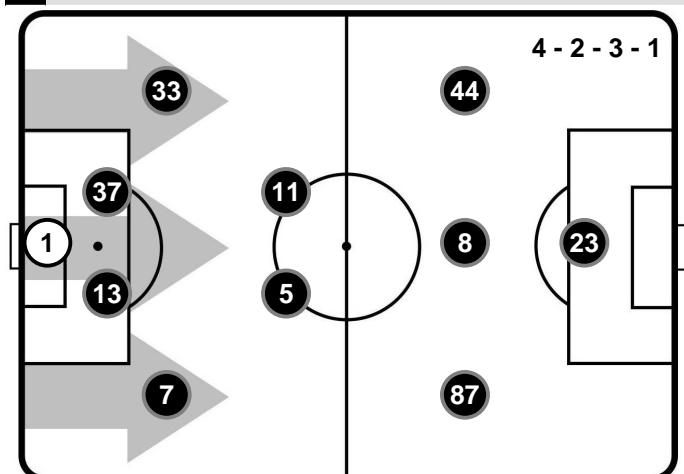

INTER

INT 2

0 BEN

BENEVENTO

FORMAZIONI

INTER

- 1 SAMIR HANDANOVIC (P)
- 7 JOAO CANCELO
- 13 ANDREA RANOCCHIA
- 37 MILAN SKRINIAR
- 33 DANILO D'AMBROSIO
- 5 ROBERTO GAGLIARDINI
- 11 MATIAS VECINO
- 87 ANTONIO CANDREVA
- 8 RAFINHA
- 44 IVAN PERISIC
- 23 EDER