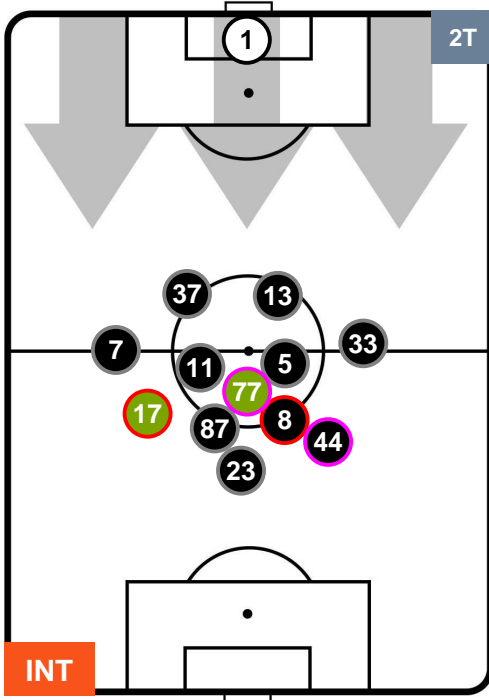

INTER

INT 2

0 BEN

BENEVENTO

POSIZIONI MEDIE

- Legenda:**
- 1ª Sostituzione ● Giocatore Entrato ● Giocatore Uscito
 - 2ª Sostituzione ● Giocatore Entrato ● Giocatore Uscito ■ Giocatore Entrato in sostituzione di ●
 - 3ª Sostituzione ● Giocatore Entrato ● Giocatore Uscito ■ Giocatore Entrato in sostituzione di ●

INTER

INT 2

0 BEN

BENEVENTO

POSIZIONI MEDIE POSSESSO PALLA (proprio)

- Legenda:**
- 1ª Sostituzione ● Giocatore Entrato ● Giocatore Uscito
 - 2ª Sostituzione ● Giocatore Entrato ● Giocatore Uscito ■ Giocatore Entrato in sostituzione di ●
 - 3ª Sostituzione ● Giocatore Entrato ● Giocatore Uscito ■ Giocatore Entrato in sostituzione di ●