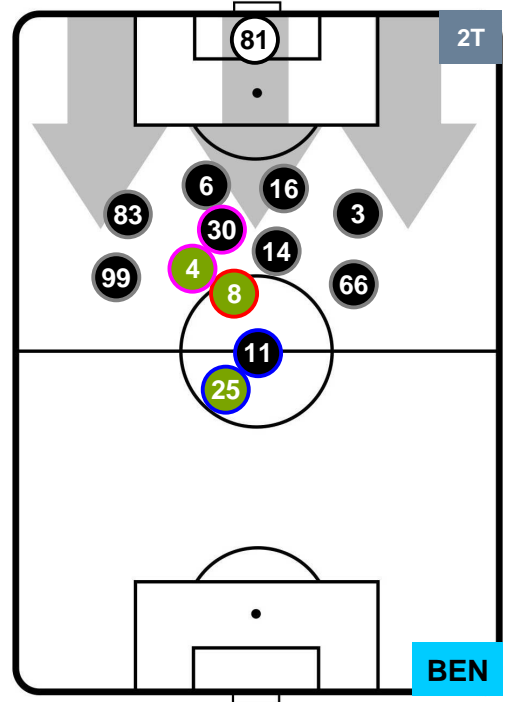

INTER

INT 2

0 BEN

BENEVENTO

POSIZIONI MEDIE POSSESSO PALLA (proprio)

- Legenda:**
- 1ª Sostituzione ● Giocatore Entrato ● Giocatore Uscito
 - 2ª Sostituzione ● Giocatore Entrato ● Giocatore Uscito ■ Giocatore Entrato in sostituzione di ●
 - 3ª Sostituzione ● Giocatore Entrato ● Giocatore Uscito ■ Giocatore Entrato in sostituzione di ●

INTER

INT 2

0 BEN

BENEVENTO

POSIZIONI MEDIE POSSESSO PALLA (avversario)

- Legenda:**
- 1ª Sostituzione ● Giocatore Entrato ● Giocatore Uscito
 - 2ª Sostituzione ● Giocatore Entrato ● Giocatore Uscito ■ Giocatore Entrato in sostituzione di ●
 - 3ª Sostituzione ● Giocatore Entrato ● Giocatore Uscito ■ Giocatore Entrato in sostituzione di ●

INTER INT 2 0 BEN BENEVENTO

BARICENTRO

BILANCIAMENTO OFFENSIVO

INTER

INT 2

0 BEN

BENEVENTO

ZONE DI TIRO