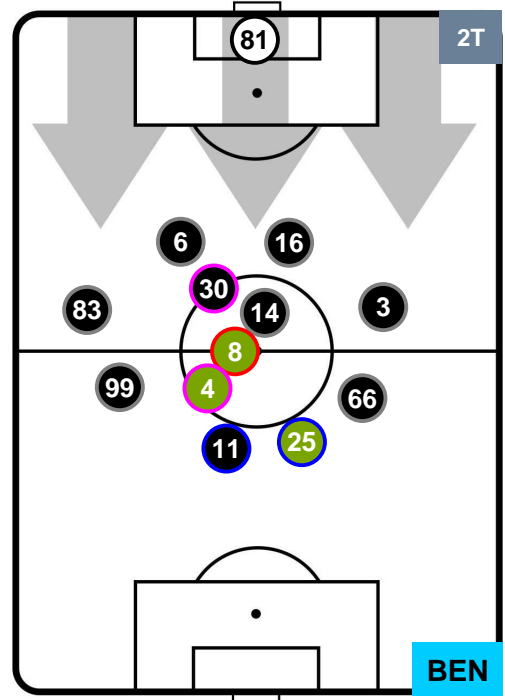

INTER

INT 2

0 BEN

BENEVENTO

POSIZIONI MEDIE

- Legenda:**
- 1ª Sostituzione ● Giocatore Entrato ● Giocatore Uscito
 - 2ª Sostituzione ● Giocatore Entrato ● Giocatore Uscito ■ Giocatore Entrato in sostituzione di ●
 - 3ª Sostituzione ● Giocatore Entrato ● Giocatore Uscito ■ Giocatore Entrato in sostituzione di ●

INTER

INT 2

0 BEN

BENEVENTO

POSIZIONI MEDIE POSSESSO PALLA (proprio)

- Legenda:**
- 1ª Sostituzione ● Giocatore Entrato ● Giocatore Uscito
 - 2ª Sostituzione ● Giocatore Entrato ● Giocatore Uscito ■ Giocatore Entrato in sostituzione di ●
 - 3ª Sostituzione ● Giocatore Entrato ● Giocatore Uscito ■ Giocatore Entrato in sostituzione di ●

INTER

INT 2

0 BEN

BENEVENTO

POSIZIONI MEDIE POSSESSO PALLA (avversario)

- Legenda:**
- 1ª Sostituzione ● Giocatore Entrato ● Giocatore Uscito
 - 2ª Sostituzione ● Giocatore Entrato ● Giocatore Uscito ■ Giocatore Entrato in sostituzione di ●
 - 3ª Sostituzione ● Giocatore Entrato ● Giocatore Uscito ■ Giocatore Entrato in sostituzione di ●