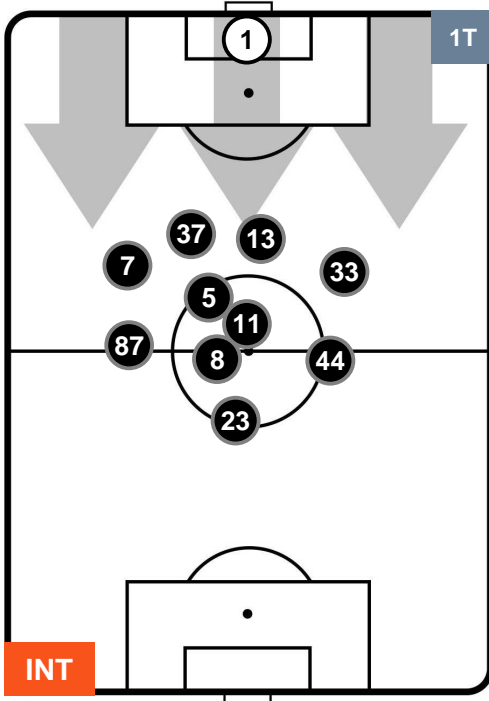

INTER

INT 2

0 BEN

BENEVENTO

POSIZIONI MEDIE POSSESSO PALLA (proprio)

- Legenda:**
- 1ª Sostituzione ● Giocatore Entrato ● Giocatore Uscito
 - 2ª Sostituzione ● Giocatore Entrato ● Giocatore Uscito ■ Giocatore Entrato in sostituzione di ●
 - 3ª Sostituzione ● Giocatore Entrato ● Giocatore Uscito ■ Giocatore Entrato in sostituzione di ●

INTER

INT 2

0 BEN

BENEVENTO

POSIZIONI MEDIE POSSESSO PALLA (avversario)

- Legenda:**
- 1ª Sostituzione ● Giocatore Entrato ● Giocatore Uscito
 - 2ª Sostituzione ● Giocatore Entrato ● Giocatore Uscito ■ Giocatore Entrato in sostituzione di ●
 - 3ª Sostituzione ● Giocatore Entrato ● Giocatore Uscito ■ Giocatore Entrato in sostituzione di ●