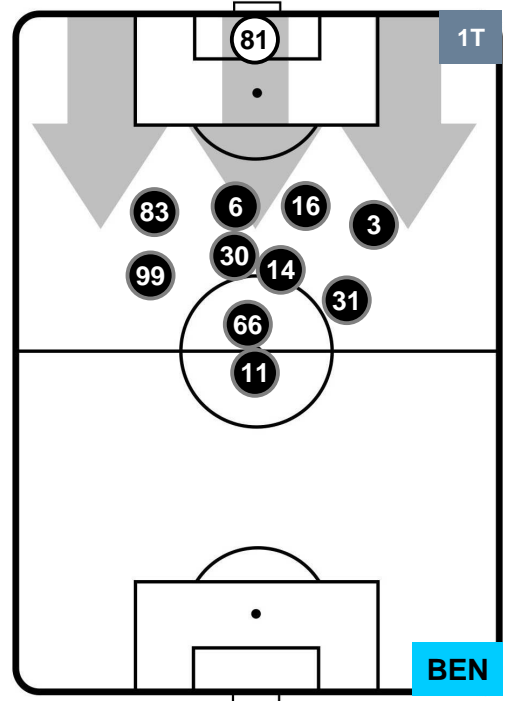

INTER

INT 2

0 BEN

BENEVENTO

POSIZIONI MEDIE POSSESSO PALLA (proprio)

- Legenda:**
- 1ª Sostituzione ● Giocatore Entrato ● Giocatore Uscito
 - 2ª Sostituzione ● Giocatore Entrato ● Giocatore Uscito ■ Giocatore Entrato in sostituzione di ●
 - 3ª Sostituzione ● Giocatore Entrato ● Giocatore Uscito ■ Giocatore Entrato in sostituzione di ●

INTER

INT 2

0 BEN

BENEVENTO

POSIZIONI MEDIE POSSESSO PALLA (avversario)

- Legenda:**
- 1ª Sostituzione ● Giocatore Entrato ● Giocatore Uscito
 - 2ª Sostituzione ● Giocatore Entrato ● Giocatore Uscito ■ Giocatore Entrato in sostituzione di ●
 - 3ª Sostituzione ● Giocatore Entrato ● Giocatore Uscito ■ Giocatore Entrato in sostituzione di ●

INTER INT 2 0 BEN BENEVENTO

BARICENTRO

BILANCIAMENTO OFFENSIVO

INTER

INT 2

0 BEN

BENEVENTO

ZONE DI TIRO