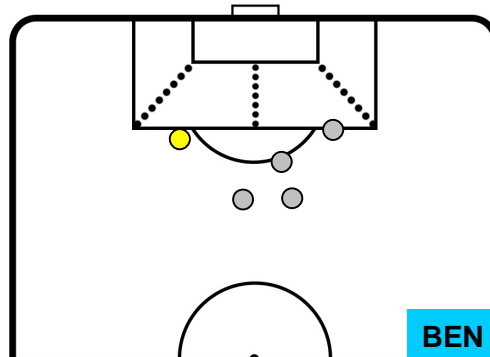

INTER

INT 2

0 BEN

BENEVENTO

POSIZIONI MEDIE POSSESSO PALLA (avversario)

- Legenda:**
- 1ª Sostituzione ● Giocatore Entrato ● Giocatore Uscito
 - 2ª Sostituzione ● Giocatore Entrato ● Giocatore Uscito ■ Giocatore Entrato in sostituzione di ●
 - 3ª Sostituzione ● Giocatore Entrato ● Giocatore Uscito ■ Giocatore Entrato in sostituzione di ●

INTER INT 2 0 BEN BENEVENTO

BARICENTRO

BILANCIAMENTO OFFENSIVO

INTER

INT 2

0 BEN

BENEVENTO

ZONE DI TIRO

2	Gol	0
5	In porta	1
4	Fuori Porta	4

CROSS IN GIOCO

PALLE RECUPERATE

INTER INT 2

0 BEN BENEVENTO

MVP (Most Valuable Player)

MILAN SKRINIAR		37
INTER		INT
Ruolo:	Difensore	
Altezza:	1,87m	
Peso:	80 Kg	
Data Nascita:	11/02/1995	
Nazionalità:	SVK	
Jog 26% - Run 67% - Sprint 7% Km 10.011		
2.648	6.698	0.665
Statistiche		
Gol		1
Occasioni da gol		1
Totale tiri		1
Tiri in porta (Gol)		1(1)
Azioni attacco		1
Palle recuperate		6
Minuti giocati		94'