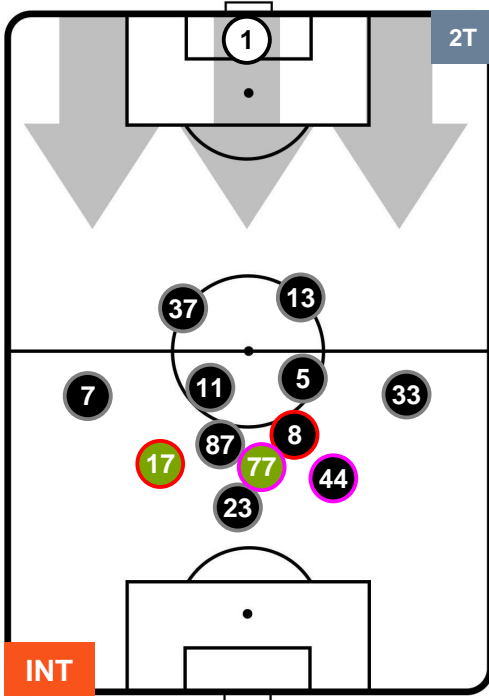

INTER

INT 2

0 BEN

BENEVENTO

POSIZIONI MEDIE

- Legenda:**
- 1ª Sostituzione ● Giocatore Entrato ● Giocatore Uscito
 - 2ª Sostituzione ● Giocatore Entrato ● Giocatore Uscito ■ Giocatore Entrato in sostituzione di ●
 - 3ª Sostituzione ● Giocatore Entrato ● Giocatore Uscito ■ Giocatore Entrato in sostituzione di ●

INTER

INT 2

0 BEN

BENEVENTO

POSIZIONI MEDIE POSSESSO PALLA (proprio)

- Legenda:**
- 1ª Sostituzione ● Giocatore Entrato ● Giocatore Uscito
 - 2ª Sostituzione ● Giocatore Entrato ● Giocatore Uscito ■ Giocatore Entrato in sostituzione di ●
 - 3ª Sostituzione ● Giocatore Entrato ● Giocatore Uscito ■ Giocatore Entrato in sostituzione di ●

INTER

INT 2

0 BEN

BENEVENTO

POSIZIONI MEDIE POSSESSO PALLA (avversario)

- Legenda:**
- 1ª Sostituzione ● Giocatore Entrato ● Giocatore Uscito
 - 2ª Sostituzione ● Giocatore Entrato ● Giocatore Uscito ■ Giocatore Entrato in sostituzione di ●
 - 3ª Sostituzione ● Giocatore Entrato ● Giocatore Uscito ■ Giocatore Entrato in sostituzione di ●