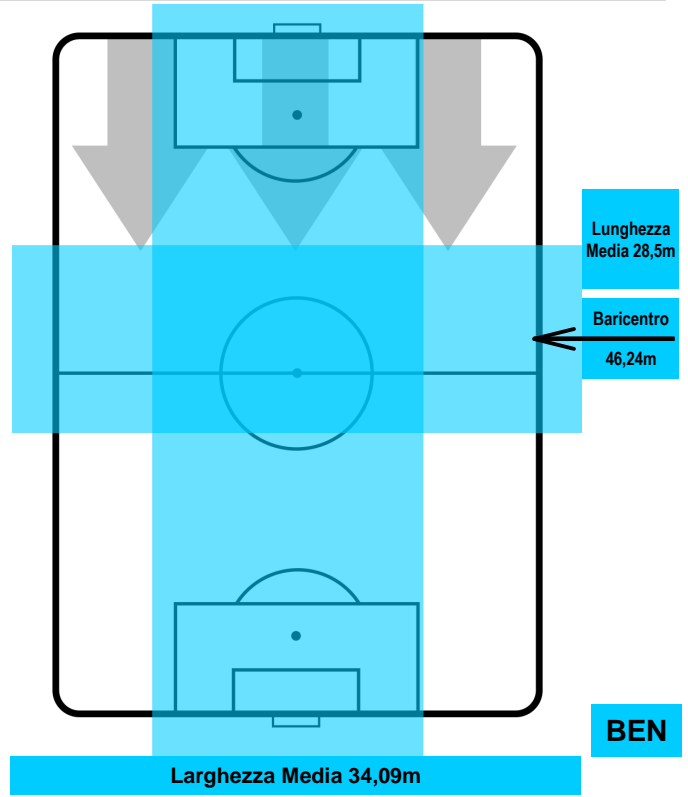

INTER INT 2 0 BEN BENEVENTO

BARICENTRO