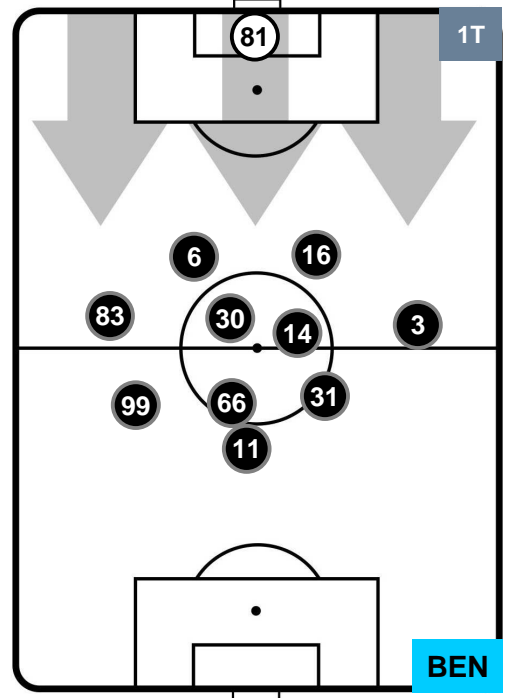

INTER

INT 2

0 BEN

BENEVENTO

POSIZIONI MEDIE

- Legenda:**
- 1ª Sostituzione ● Giocatore Entrato ● Giocatore Uscito
 - 2ª Sostituzione ● Giocatore Entrato ● Giocatore Uscito ■ Giocatore Entrato in sostituzione di ●
 - 3ª Sostituzione ● Giocatore Entrato ● Giocatore Uscito ■ Giocatore Entrato in sostituzione di ●

INTER

INT 2

0 BEN

BENEVENTO

POSIZIONI MEDIE POSSESSO PALLA (proprio)

- Legenda:**
- 1ª Sostituzione ● Giocatore Entrato ● Giocatore Uscito
 - 2ª Sostituzione ● Giocatore Entrato ● Giocatore Uscito ■ Giocatore Entrato in sostituzione di ●
 - 3ª Sostituzione ● Giocatore Entrato ● Giocatore Uscito ■ Giocatore Entrato in sostituzione di ●

INTER

INT 2

0 BEN

BENEVENTO

POSIZIONI MEDIE POSSESSO PALLA (avversario)

- Legenda:**
- 1ª Sostituzione ● Giocatore Entrato ● Giocatore Uscito
 - 2ª Sostituzione ● Giocatore Entrato ● Giocatore Uscito ■ Giocatore Entrato in sostituzione di ●
 - 3ª Sostituzione ● Giocatore Entrato ● Giocatore Uscito ■ Giocatore Entrato in sostituzione di ●