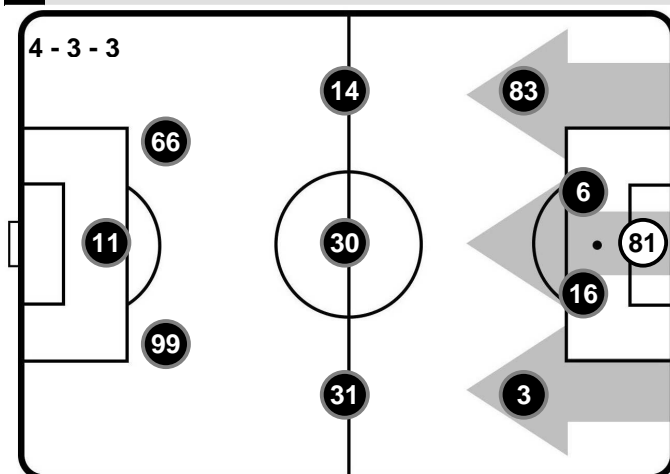

Allenatore: LUCIANO SPALLETTI

Arbitro:
Guardalinee:
Guardalinee:
Quarto Uomo:
V.A.R.:
A.V.A.R.:

LUCA PAIRETTO
SALVATORE LONGO
ANTONIO SANTORO
JUAN LUCA SACCHI
FABIO MARESCA
VALENTINO FIORITO

BENEVENTO

- 81 CHRISTIAN PUGGIONI (P)
- 83 BACARY SAGNA
- 6 BERAT DJIMSITI
- 16 ALIN-DORINEL TOSCA
- 3 GAETANO LETIZIA
- 14 NICOLAS VIOLA
- 30 SANDRO
- 31 FILIP DJURICIC
- 66 GUILHERME
- 11 MASSIMO CODA
- 99 ENRICO BRIGNOLA