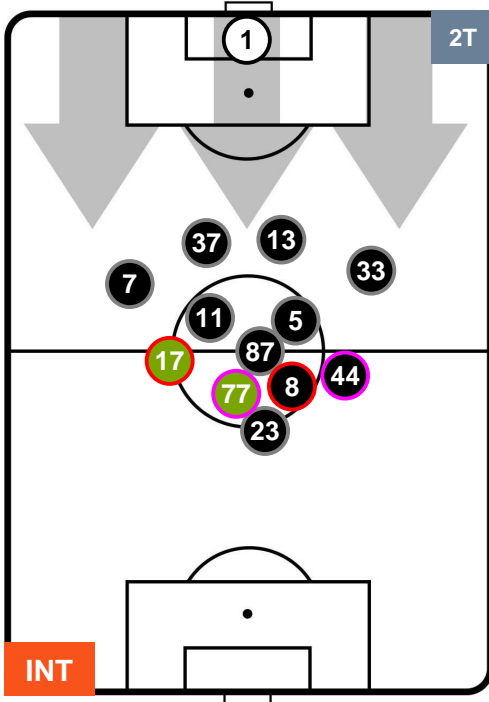

INTER

INT 2

0 BEN

BENEVENTO

POSIZIONI MEDIE POSSESSO PALLA (proprio)

- Legenda:**
- 1ª Sostituzione ● Giocatore Entrato ● Giocatore Uscito
 - 2ª Sostituzione ● Giocatore Entrato ● Giocatore Uscito ■ Giocatore Entrato in sostituzione di ●
 - 3ª Sostituzione ● Giocatore Entrato ● Giocatore Uscito ■ Giocatore Entrato in sostituzione di ●

INTER

INT 2

0 BEN

BENEVENTO

POSIZIONI MEDIE POSSESSO PALLA (avversario)

- Legenda:**
- 1ª Sostituzione ● Giocatore Entrato ● Giocatore Uscito
 - 2ª Sostituzione ● Giocatore Entrato ● Giocatore Uscito ■ Giocatore Entrato in sostituzione di ●
 - 3ª Sostituzione ● Giocatore Entrato ● Giocatore Uscito ■ Giocatore Entrato in sostituzione di ●