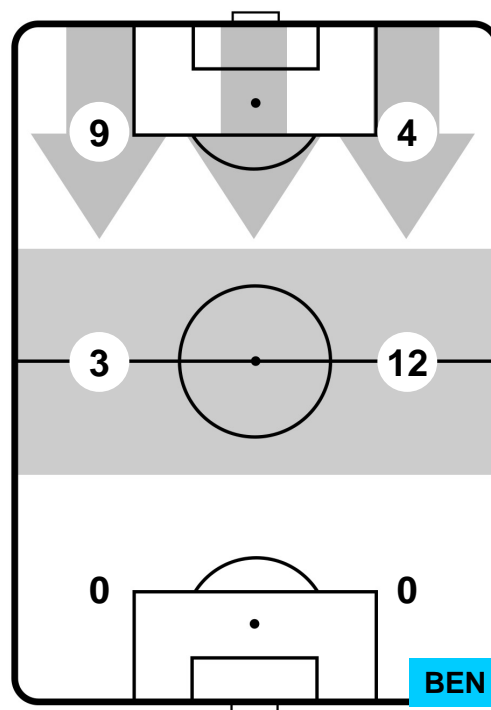

INTER

INT 2

0 BEN

BENEVENTO

POSIZIONI MEDIE POSSESSO PALLA (avversario)

- Legenda:**
- 1ª Sostituzione ● Giocatore Entrato ● Giocatore Uscito
 - 2ª Sostituzione ● Giocatore Entrato ● Giocatore Uscito ■ Giocatore Entrato in sostituzione di ●
 - 3ª Sostituzione ● Giocatore Entrato ● Giocatore Uscito ■ Giocatore Entrato in sostituzione di ●

INTER INT 2 0 BEN BENEVENTO

BARICENTRO

BILANCIAMENTO OFFENSIVO

INTER

INT 2

0 BEN

BENEVENTO

ZONE DI TIRO

2	Gol	0
5	In porta	1
4	Fuori Porta	4

CROSS IN GIOCO

PALLE RECUPERATE

INTER INT 2

0 BEN BENEVENTO

MVP (Most Valuable Player)

MILAN SKRINIAR		37
INTER		INT
Ruolo:	Difensore	
Altezza:	1,87m	
Peso:	80 Kg	
Data Nascita:	11/02/1995	
Nazionalità:	SVK	
Jog 26% - Run 67% - Sprint 7% Km 10.011		
2.648	6.698	0.665
Statistiche		
Gol		1
Occasioni da gol		1
Totale tiri		1
Tiri in porta (Gol)		1(1)
Azioni attacco		1
Palle recuperate		6
Minuti giocati		94'