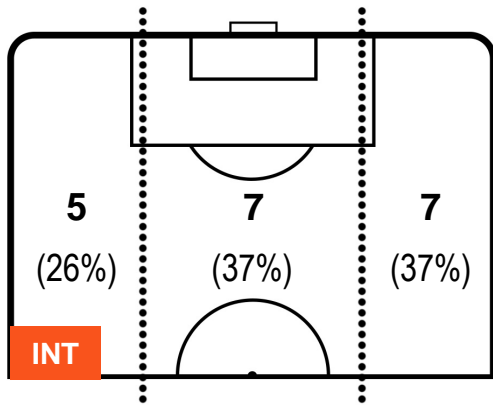

BILANCIAMENTO OFFENSIVO