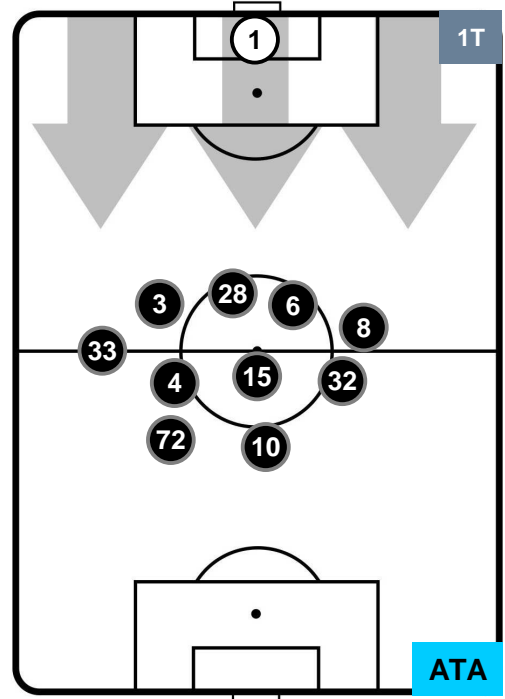

HEATMAP

JUVENTUS

JUV 2

0 ATA

ATALANTA

POSIZIONI MEDIE

- Legenda:**
- 1ª Sostituzione ● Giocatore Entrato ● Giocatore Uscito
 - 2ª Sostituzione ● Giocatore Entrato ● Giocatore Uscito Giocatore Entrato in sostituzione di ●
 - 3ª Sostituzione ● Giocatore Entrato ● Giocatore Uscito Giocatore Entrato in sostituzione di ●

JUVENTUS

JUV 2

0 ATA

ATALANTA

POSIZIONI MEDIE POSSESSO PALLA (proprio)

- Legenda:**
- 1ª Sostituzione Giocatore Entrato Giocatore Uscito
 - 2ª Sostituzione Giocatore Entrato Giocatore Uscito Giocatore Entrato in sostituzione di
 - 3ª Sostituzione Giocatore Entrato Giocatore Uscito Giocatore Entrato in sostituzione di