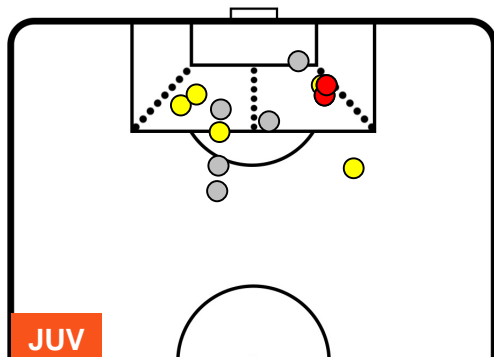

JUVENTUS

JUV 2

0 ATA

ATALANTA

POSIZIONI MEDIE POSSESSO PALLA (avversario)

- Legenda:**
- 1ª Sostituzione ● Giocatore Entrato ● Giocatore Uscito
 - 2ª Sostituzione ● Giocatore Entrato ● Giocatore Uscito ■ Giocatore Entrato in sostituzione di ●
 - 3ª Sostituzione ● Giocatore Entrato ● Giocatore Uscito ■ Giocatore Entrato in sostituzione di ●

JUVENTUS

JUV 2

0 ATA

ATALANTA

BARICENTRO

BILANCIAMENTO OFFENSIVO

JUVENTUS

JUV **2**

0 **ATA**

ATALANTA

ZONE DI TIRO

| | | |
|---|-------------|---|
| 2 | Gol | 0 |
| 7 | In porta | 1 |
| 5 | Fuori Porta | 5 |

CROSS IN GIOCO

PALLE RECUPERATE

JUVENTUS

JUV 2

0 ATA

ATALANTA

MVP (Most Valuable Player)

| | | |
|--|------------|----------|
| GONZALO HIGUAIN | | 9 |
| JUVENTUS | | JUV |
| Ruolo: | Attaccante | |
| Altezza: | 1,84m | |
| Peso: | 82 Kg | |
| Data Nascita: | 10/12/1987 | |
| Nazionalità: | ARG | |
| Jog 42% - Run 49% - Sprint 9% Km 9.302 | | |
| 3.928 | 4.6 | 0.774 |
| Statistiche | | |
| Gol | 1 | |
| Occasioni da gol | 1 | |
| Totale tiri | 2 | |
| Tiri in porta (Gol) | 1(1) | |
| Assist | 1 | |
| Azioni attacco | 5 | |
| Palle recuperate | 1 | |
| Falli subiti | 5 | |
| Minuti giocati | 93' | |