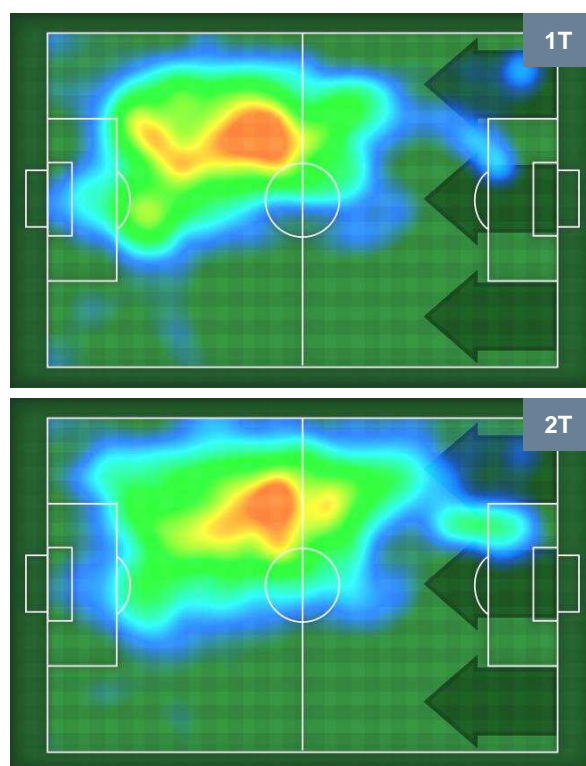

JUVENTUS

JUV 2

0 ATA

ATALANTA

MVP (Most Valuable Player)

GONZALO HIGUAIN		9
JUVENTUS		JUV
Ruolo:	Attaccante	
Altezza:	1,84m	
Peso:	82 Kg	
Data Nascita:	10/12/1987	
Nazionalità:	ARG	
Jog 42% - Run 49% - Sprint 9% Km 9.302		
3.928	4.6	0.774
Statistiche		
Gol	1	
Occasioni da gol	1	
Totale tiri	2	
Tiri in porta (Gol)	1(1)	
Assist	1	
Azioni attacco	5	
Palle recuperate	1	
Falli subiti	5	
Minuti giocati	93'	

JOSIP ILICIC		72
ATALANTA		ATA
Ruolo:	Attaccante	
Altezza:	1,9m	
Peso:	79 Kg	
Data Nascita:	29/01/1988	
Nazionalità:	SVN	
Jog 25% - Run 68% - Sprint 7% Km 10.291		
2.601	6.975	0.715
Statistiche		
Occasioni da gol	1	
Totale tiri	1	
Tiri in porta (Gol)	1(0)	
Azioni attacco	9	
Cross	2	
Palle recuperate	2	
Falli subiti	3	
Minuti giocati	93'	

HeatMap