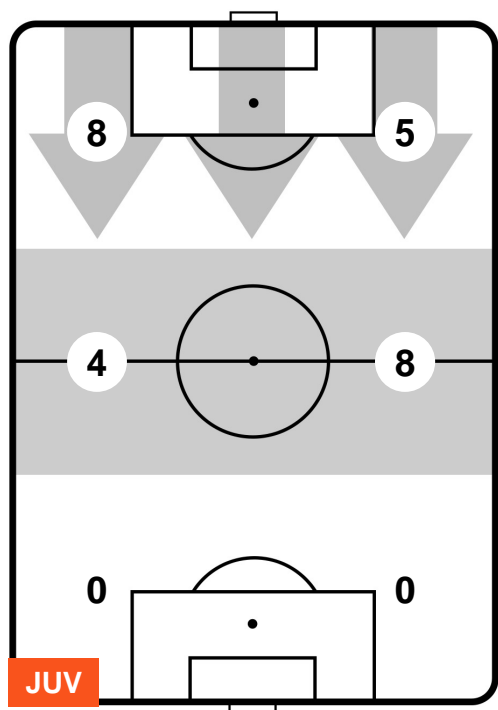

0 **ATA**

ATALANTA

ZONE DI TIRO

| | | |
|---|-------------|---|
| 2 | Gol | 0 |
| 7 | In porta | 1 |
| 5 | Fuori Porta | 5 |

CROSS IN GIOCO

PALLE RECUPERATE

JUVENTUS

JUV 2

0 ATA

ATALANTA

MVP (Most Valuable Player)

| | | |
|--|------------|----------|
| GONZALO HIGUAIN | | 9 |
| JUVENTUS | | JUV |
| Ruolo: | Attaccante | |
| Altezza: | 1,84m | |
| Peso: | 82 Kg | |
| Data Nascita: | 10/12/1987 | |
| Nazionalità: | ARG | |
| Jog 42% - Run 49% - Sprint 9% Km 9.302 | | |
| 3.928 | 4.6 | 0.774 |
| Statistiche | | |
| Gol | 1 | |
| Occasioni da gol | 1 | |
| Totale tiri | 2 | |
| Tiri in porta (Gol) | 1(1) | |
| Assist | 1 | |
| Azioni attacco | 5 | |
| Palle recuperate | 1 | |
| Falli subiti | 5 | |
| Minuti giocati | 93' | |