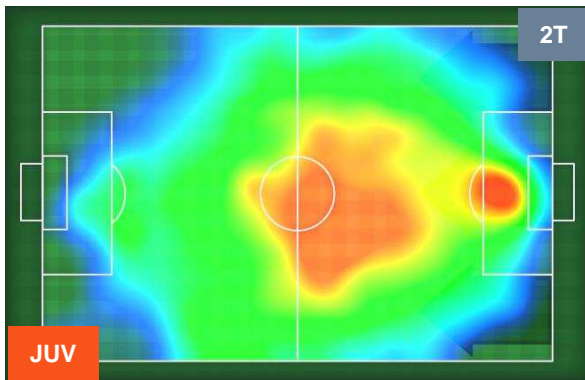

Distanza percorsa (Km) 104.074

Velocità Media (Km/h) 6.7

Jog-Run-Sprint (km 104.074)

| | | |
|--------|--------|-------|
| 27.459 | 68.053 | 8.562 |
|--------|--------|-------|

JUVENTUS

JUV 2

0 ATA

ATALANTA

HEATMAP

JUVENTUS

JUV 2

0 ATA

ATALANTA

POSIZIONI MEDIE

- Legenda:**
- 1ª Sostituzione ● Giocatore Entrato ● Giocatore Uscito
 - 2ª Sostituzione ● Giocatore Entrato ● Giocatore Uscito Giocatore Entrato in sostituzione di ●
 - 3ª Sostituzione ● Giocatore Entrato ● Giocatore Uscito Giocatore Entrato in sostituzione di ●