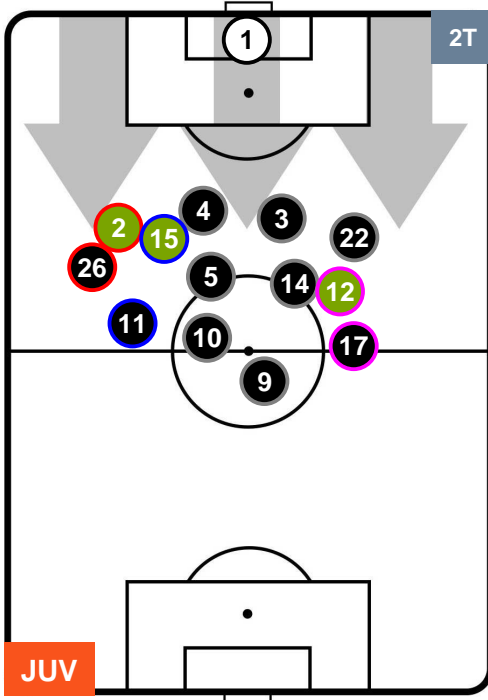

HEATMAP

JUVENTUS

JUV 2

0 ATA

ATALANTA

POSIZIONI MEDIE

- Legenda:**
- 1ª Sostituzione ● Giocatore Entrato ● Giocatore Uscito
 - 2ª Sostituzione ● Giocatore Entrato ● Giocatore Uscito Giocatore Entrato in sostituzione di ●
 - 3ª Sostituzione ● Giocatore Entrato ● Giocatore Uscito Giocatore Entrato in sostituzione di ●

JUVENTUS

JUV 2

0 ATA

ATALANTA

POSIZIONI MEDIE POSSESSO PALLA (proprio)

- Legenda:**
- 1ª Sostituzione Giocatore Entrato Giocatore Uscito
 - 2ª Sostituzione Giocatore Entrato Giocatore Uscito Giocatore Entrato in sostituzione di
 - 3ª Sostituzione Giocatore Entrato Giocatore Uscito Giocatore Entrato in sostituzione di

JUVENTUS

JUV 2

0 ATA

ATALANTA

POSIZIONI MEDIE POSSESSO PALLA (avversario)

- Legenda:**
- 1ª Sostituzione ● Giocatore Entrato ● Giocatore Uscito
 - 2ª Sostituzione ● Giocatore Entrato ● Giocatore Uscito ■ Giocatore Entrato in sostituzione di ●
 - 3ª Sostituzione ● Giocatore Entrato ● Giocatore Uscito ■ Giocatore Entrato in sostituzione di ●