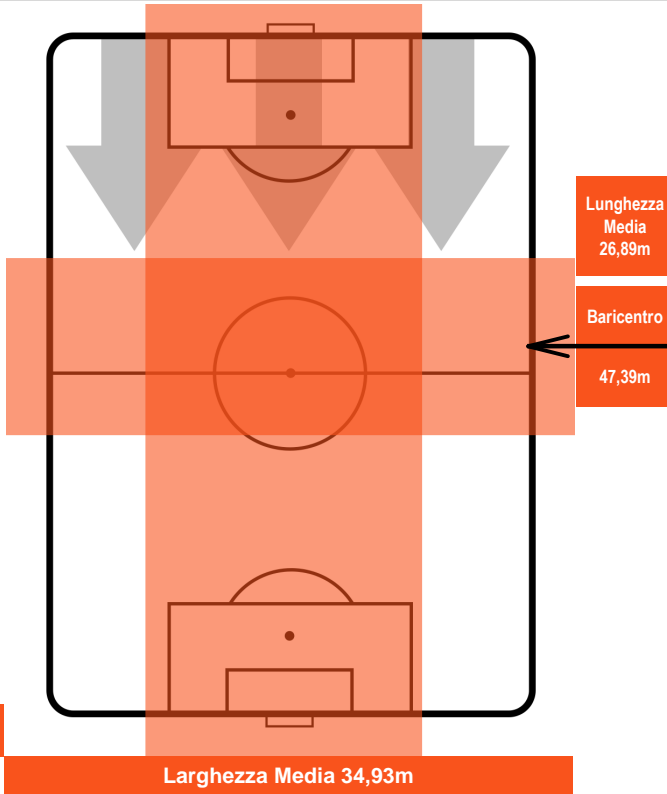

JUVENTUS

JUV 2

0 ATA

ATALANTA

POSIZIONI MEDIE POSSESSO PALLA (avversario)

- Legenda:**
- 1ª Sostituzione ● Giocatore Entrato ● Giocatore Uscito
 - 2ª Sostituzione ● Giocatore Entrato ● Giocatore Uscito ■ Giocatore Entrato in sostituzione di ●
 - 3ª Sostituzione ● Giocatore Entrato ● Giocatore Uscito ■ Giocatore Entrato in sostituzione di ●

JUVENTUS

JUV 2

0 ATA

ATALANTA

BARICENTRO

BILANCIAMENTO OFFENSIVO

JUVENTUS

JUV **2**

0 **ATA**

ATALANTA

ZONE DI TIRO

| | | |
|---|-------------|---|
| 2 | Gol | 0 |
| 7 | In porta | 1 |
| 5 | Fuori Porta | 5 |

CROSS IN GIOCO

PALLE RECUPERATE

JUVENTUS

JUV 2

0 ATA

ATALANTA

MVP (Most Valuable Player)

| | | |
|--|------------|----------|
| GONZALO HIGUAIN | | 9 |
| JUVENTUS | | JUV |
| Ruolo: | Attaccante | |
| Altezza: | 1,84m | |
| Peso: | 82 Kg | |
| Data Nascita: | 10/12/1987 | |
| Nazionalità: | ARG | |
| Jog 42% - Run 49% - Sprint 9% Km 9.302 | | |
| 3.928 | 4.6 | 0.774 |
| Statistiche | | |
| Gol | 1 | |
| Occasioni da gol | 1 | |
| Totale tiri | 2 | |
| Tiri in porta (Gol) | 1(1) | |
| Assist | 1 | |
| Azioni attacco | 5 | |
| Palle recuperate | 1 | |
| Falli subiti | 5 | |
| Minuti giocati | 93' | |