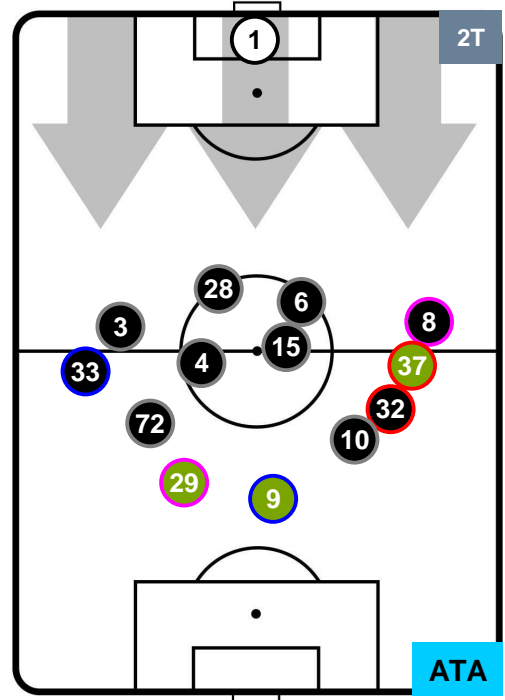

HEATMAP

JUVENTUS

JUV 2

0 ATA

ATALANTA

POSIZIONI MEDIE

- Legenda:**
- 1ª Sostituzione ● Giocatore Entrato ● Giocatore Uscito
 - 2ª Sostituzione ● Giocatore Entrato ● Giocatore Uscito Giocatore Entrato in sostituzione di ●
 - 3ª Sostituzione ● Giocatore Entrato ● Giocatore Uscito Giocatore Entrato in sostituzione di ●

JUVENTUS

JUV 2

0 ATA

ATALANTA

POSIZIONI MEDIE POSSESSO PALLA (proprio)

- Legenda:**
- 1ª Sostituzione Giocatore Entrato Giocatore Uscito
 - 2ª Sostituzione Giocatore Entrato Giocatore Uscito Giocatore Entrato in sostituzione di
 - 3ª Sostituzione Giocatore Entrato Giocatore Uscito Giocatore Entrato in sostituzione di

JUVENTUS

JUV 2

0 ATA

ATALANTA

POSIZIONI MEDIE POSSESSO PALLA (avversario)

- Legenda:**
- 1ª Sostituzione ● Giocatore Entrato ● Giocatore Uscito
 - 2ª Sostituzione ● Giocatore Entrato ● Giocatore Uscito ■ Giocatore Entrato in sostituzione di ●
 - 3ª Sostituzione ● Giocatore Entrato ● Giocatore Uscito ■ Giocatore Entrato in sostituzione di ●