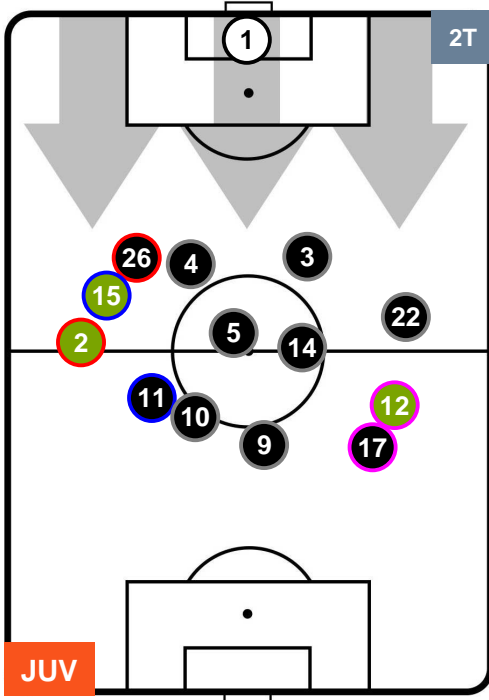

HEATMAP

JUVENTUS

JUV 2

0 ATA

ATALANTA

POSIZIONI MEDIE

- Legenda:**
- 1ª Sostituzione ● Giocatore Entrato ● Giocatore Uscito
 - 2ª Sostituzione ● Giocatore Entrato ● Giocatore Uscito Giocatore Entrato in sostituzione di ●
 - 3ª Sostituzione ● Giocatore Entrato ● Giocatore Uscito Giocatore Entrato in sostituzione di ●

JUVENTUS

JUV 2

0 ATA

ATALANTA

POSIZIONI MEDIE POSSESSO PALLA (proprio)

- Legenda:**
- 1ª Sostituzione Giocatore Entrato Giocatore Uscito
 - 2ª Sostituzione Giocatore Entrato Giocatore Uscito Giocatore Entrato in sostituzione di
 - 3ª Sostituzione Giocatore Entrato Giocatore Uscito Giocatore Entrato in sostituzione di

JUVENTUS

JUV 2

0 ATA

ATALANTA

POSIZIONI MEDIE POSSESSO PALLA (avversario)

- Legenda:**
- 1ª Sostituzione ● Giocatore Entrato ● Giocatore Uscito
 - 2ª Sostituzione ● Giocatore Entrato ● Giocatore Uscito ■ Giocatore Entrato in sostituzione di ●
 - 3ª Sostituzione ● Giocatore Entrato ● Giocatore Uscito ■ Giocatore Entrato in sostituzione di ●