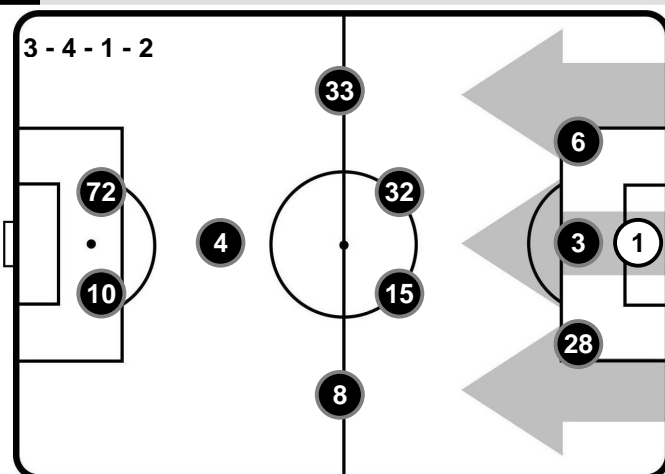

A disposizione

- 31 FRANCESCO ROSSI
- 91 PIERLUIGI GOLLINI
- 5 ANDREA MASIELLO
- 9 ANDREAS CORNELIUS
- 11 REMO FREULER
- 13 MATTIA CALDARA
- 21 TIMOTHY CASTAGNE
- 23 FILIPPO MELEGONI
- 29 ANDREA PETAGNA
- 37 LEONARDO SPINAZZOLA
- 99 MUSA BARROW

Allenatore: GIAN PIERO GASPERINI