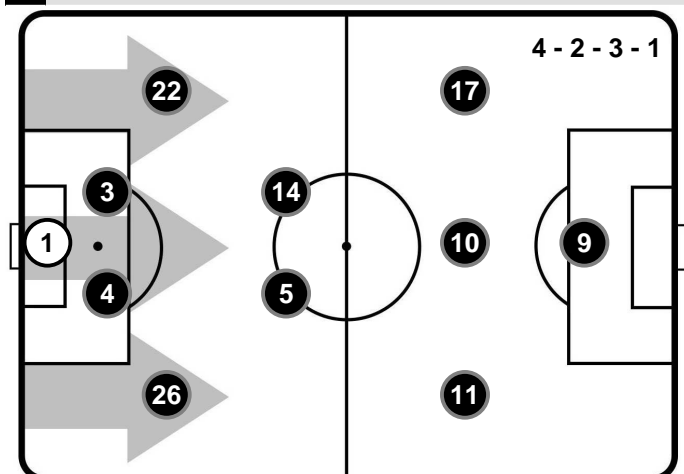

JUVENTUS

JUV 2

0 ATA

ATALANTA

FORMAZIONI

JUVENTUS

- 1 GIANLUIGI BUFFON (P)
- 26 STEPHAN LICHTSTEINER
- 4 MEDHI BENATIA
- 3 GIORGIO CHIellini
- 22 KWADWO ASAMOAH
- 5 MIRALEM PJANIC
- 14 BLAISE MATUIDI
- 11 DOUGLAS COSTA
- 10 PAULO DYBALA
- 17 MARIO MANDZUKIC
- 9 GONZALO HIGUAIN