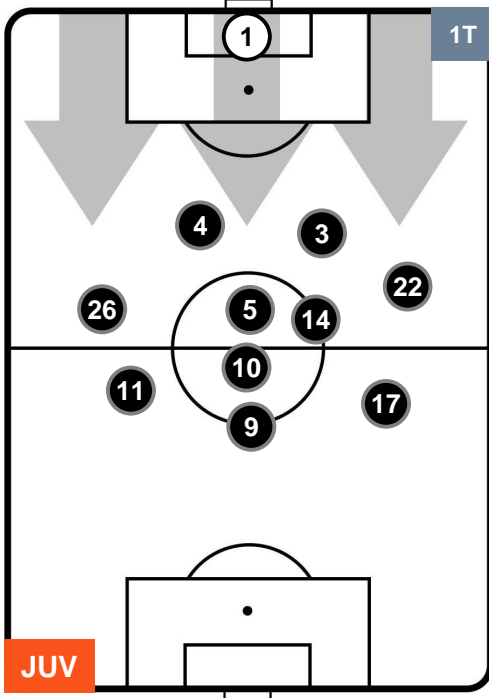

HEATMAP

JUVENTUS

JUV 2

0 ATA

ATALANTA

POSIZIONI MEDIE

- Legenda:**
- 1ª Sostituzione ● Giocatore Entrato ● Giocatore Uscito
 - 2ª Sostituzione ● Giocatore Entrato ● Giocatore Uscito Giocatore Entrato in sostituzione di ●
 - 3ª Sostituzione ● Giocatore Entrato ● Giocatore Uscito Giocatore Entrato in sostituzione di ●

JUVENTUS

JUV 2

0 ATA

ATALANTA

POSIZIONI MEDIE POSSESSO PALLA (proprio)

- Legenda:**
- 1ª Sostituzione Giocatore Entrato Giocatore Uscito
 - 2ª Sostituzione Giocatore Entrato Giocatore Uscito Giocatore Entrato in sostituzione di
 - 3ª Sostituzione Giocatore Entrato Giocatore Uscito Giocatore Entrato in sostituzione di

JUVENTUS

JUV 2

0 ATA

ATALANTA

POSIZIONI MEDIE POSSESSO PALLA (avversario)

- Legenda:**
- 1ª Sostituzione ● Giocatore Entrato ● Giocatore Uscito
 - 2ª Sostituzione ● Giocatore Entrato ● Giocatore Uscito ■ Giocatore Entrato in sostituzione di ●
 - 3ª Sostituzione ● Giocatore Entrato ● Giocatore Uscito ■ Giocatore Entrato in sostituzione di ●