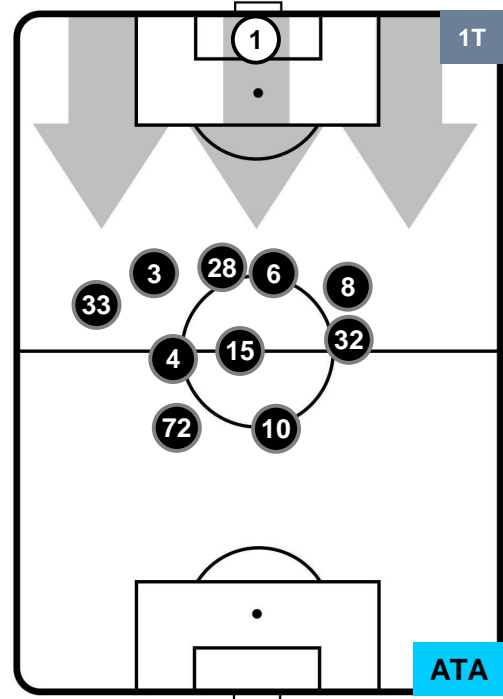

HEATMAP

JUVENTUS

JUV 2

0 ATA

ATALANTA

POSIZIONI MEDIE

- Legenda:**
- 1ª Sostituzione ● Giocatore Entrato ● Giocatore Uscito
 - 2ª Sostituzione ● Giocatore Entrato ● Giocatore Uscito Giocatore Entrato in sostituzione di ●
 - 3ª Sostituzione ● Giocatore Entrato ● Giocatore Uscito Giocatore Entrato in sostituzione di ●

JUVENTUS

JUV 2

0 ATA

ATALANTA

POSIZIONI MEDIE POSSESSO PALLA (proprio)

- Legenda:**
- 1ª Sostituzione Giocatore Entrato Giocatore Uscito
 - 2ª Sostituzione Giocatore Entrato Giocatore Uscito Giocatore Entrato in sostituzione di
 - 3ª Sostituzione Giocatore Entrato Giocatore Uscito Giocatore Entrato in sostituzione di

JUVENTUS

JUV 2

0 ATA

ATALANTA

POSIZIONI MEDIE POSSESSO PALLA (avversario)

- Legenda:**
- 1ª Sostituzione ● Giocatore Entrato ● Giocatore Uscito
 - 2ª Sostituzione ● Giocatore Entrato ● Giocatore Uscito ■ Giocatore Entrato in sostituzione di ●
 - 3ª Sostituzione ● Giocatore Entrato ● Giocatore Uscito ■ Giocatore Entrato in sostituzione di ●