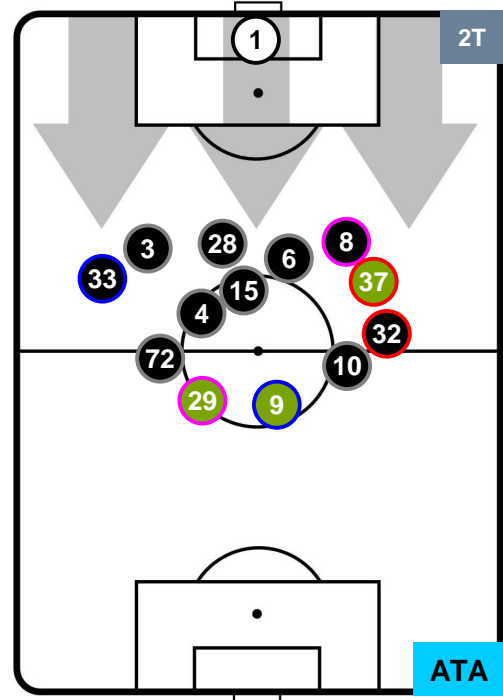

HEATMAP

JUVENTUS

JUV 2

0 ATA

ATALANTA

POSIZIONI MEDIE

- Legenda:**
- 1ª Sostituzione ● Giocatore Entrato ● Giocatore Uscito
 - 2ª Sostituzione ● Giocatore Entrato ● Giocatore Uscito Giocatore Entrato in sostituzione di ●
 - 3ª Sostituzione ● Giocatore Entrato ● Giocatore Uscito Giocatore Entrato in sostituzione di ●

JUVENTUS

JUV 2

0 ATA

ATALANTA

POSIZIONI MEDIE POSSESSO PALLA (proprio)

- Legenda:**
- 1ª Sostituzione Giocatore Entrato Giocatore Uscito
 - 2ª Sostituzione Giocatore Entrato Giocatore Uscito Giocatore Entrato in sostituzione di
 - 3ª Sostituzione Giocatore Entrato Giocatore Uscito Giocatore Entrato in sostituzione di

JUVENTUS

JUV 2

0 ATA

ATALANTA

POSIZIONI MEDIE POSSESSO PALLA (avversario)

- Legenda:**
- 1ª Sostituzione ● Giocatore Entrato ● Giocatore Uscito
 - 2ª Sostituzione ● Giocatore Entrato ● Giocatore Uscito ■ Giocatore Entrato in sostituzione di ●
 - 3ª Sostituzione ● Giocatore Entrato ● Giocatore Uscito ■ Giocatore Entrato in sostituzione di ●