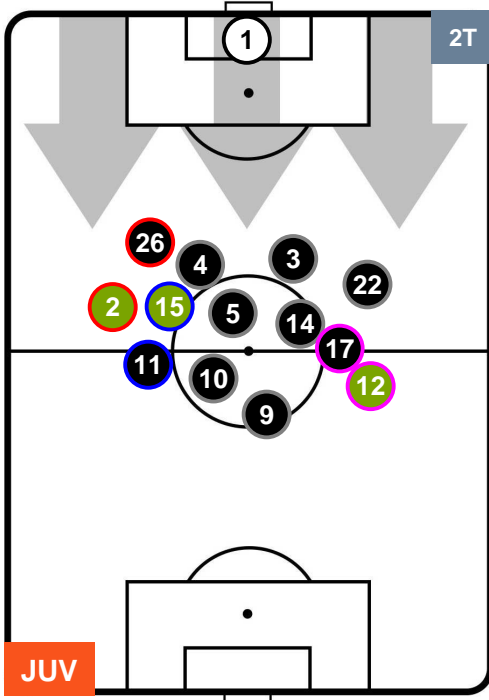

HEATMAP

JUVENTUS

JUV 2

0 ATA

ATALANTA

POSIZIONI MEDIE

- Legenda:**
- 1ª Sostituzione ● Giocatore Entrato ● Giocatore Uscito
 - 2ª Sostituzione ● Giocatore Entrato ● Giocatore Uscito Giocatore Entrato in sostituzione di ●
 - 3ª Sostituzione ● Giocatore Entrato ● Giocatore Uscito Giocatore Entrato in sostituzione di ●

JUVENTUS

JUV 2

0 ATA

ATALANTA

POSIZIONI MEDIE POSSESSO PALLA (proprio)

- Legenda:**
- 1ª Sostituzione Giocatore Entrato Giocatore Uscito
 - 2ª Sostituzione Giocatore Entrato Giocatore Uscito Giocatore Entrato in sostituzione di
 - 3ª Sostituzione Giocatore Entrato Giocatore Uscito Giocatore Entrato in sostituzione di