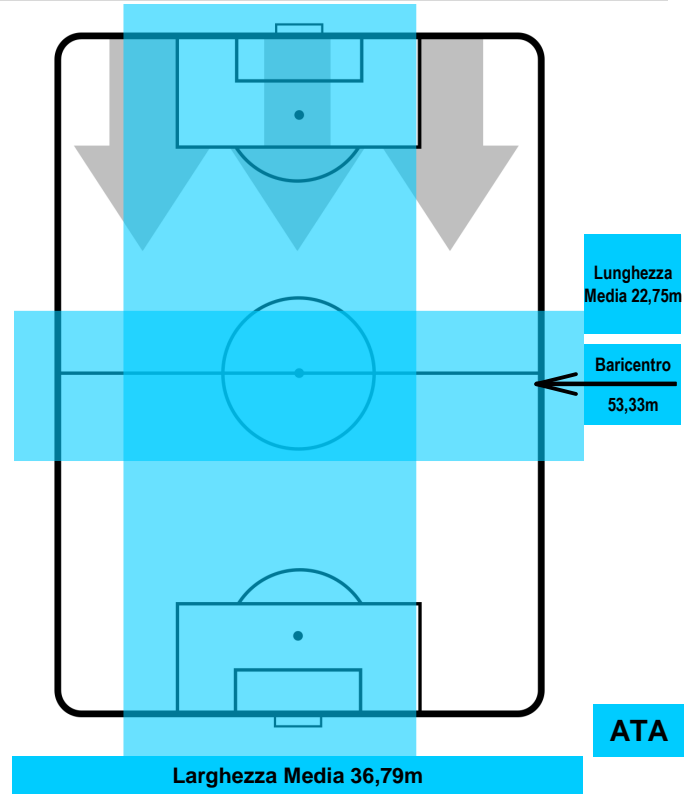

JUVENTUS

JUV 2

0 ATA

ATALANTA

POSIZIONI MEDIE POSSESSO PALLA (avversario)

- Legenda:**
- 1ª Sostituzione ● Giocatore Entrato ● Giocatore Uscito
 - 2ª Sostituzione ● Giocatore Entrato ● Giocatore Uscito ■ Giocatore Entrato in sostituzione di ●
 - 3ª Sostituzione ● Giocatore Entrato ● Giocatore Uscito ■ Giocatore Entrato in sostituzione di ●

JUVENTUS

JUV 2

0 ATA

ATALANTA

BARICENTRO

BILANCIAMENTO OFFENSIVO

JUVENTUS

JUV **2**

0 **ATA**

ATALANTA

ZONE DI TIRO

| | | |
|---|-------------|---|
| 2 | Gol | 0 |
| 7 | In porta | 1 |
| 5 | Fuori Porta | 5 |

CROSS IN GIOCO

PALLE RECUPERATE

JUVENTUS

JUV 2

0 ATA

ATALANTA

MVP (Most Valuable Player)

| | | |
|--|------------|----------|
| GONZALO HIGUAIN | | 9 |
| JUVENTUS | | JUV |
| Ruolo: | Attaccante | |
| Altezza: | 1,84m | |
| Peso: | 82 Kg | |
| Data Nascita: | 10/12/1987 | |
| Nazionalità: | ARG | |
| Jog 42% - Run 49% - Sprint 9% Km 9.302 | | |
| 3.928 | 4.6 | 0.774 |
| Statistiche | | |
| Gol | 1 | |
| Occasioni da gol | 1 | |
| Totale tiri | 2 | |
| Tiri in porta (Gol) | 1(1) | |
| Assist | 1 | |
| Azioni attacco | 5 | |
| Palle recuperate | 1 | |
| Falli subiti | 5 | |
| Minuti giocati | 93' | |