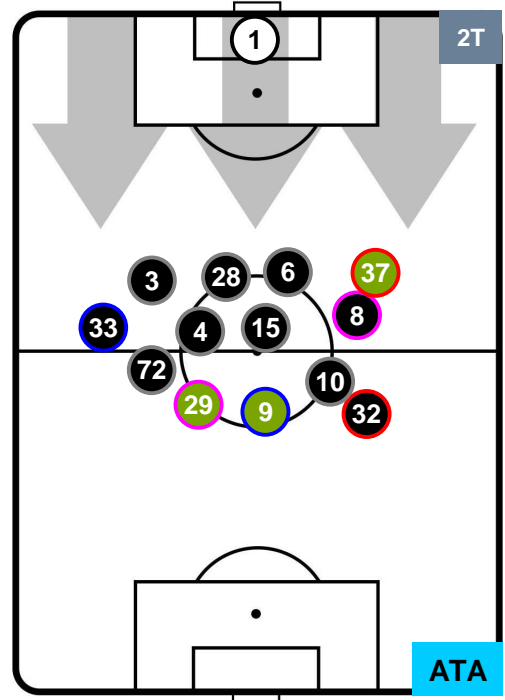

HEATMAP

JUVENTUS

JUV 2

0 ATA

ATALANTA

POSIZIONI MEDIE

- Legenda:**
- 1ª Sostituzione ● Giocatore Entrato ● Giocatore Uscito
 - 2ª Sostituzione ● Giocatore Entrato ● Giocatore Uscito Giocatore Entrato in sostituzione di ●
 - 3ª Sostituzione ● Giocatore Entrato ● Giocatore Uscito Giocatore Entrato in sostituzione di ●

JUVENTUS

JUV 2

0 ATA

ATALANTA

POSIZIONI MEDIE POSSESSO PALLA (proprio)

- Legenda:**
- 1ª Sostituzione Giocatore Entrato Giocatore Uscito
 - 2ª Sostituzione Giocatore Entrato Giocatore Uscito Giocatore Entrato in sostituzione di
 - 3ª Sostituzione Giocatore Entrato Giocatore Uscito Giocatore Entrato in sostituzione di