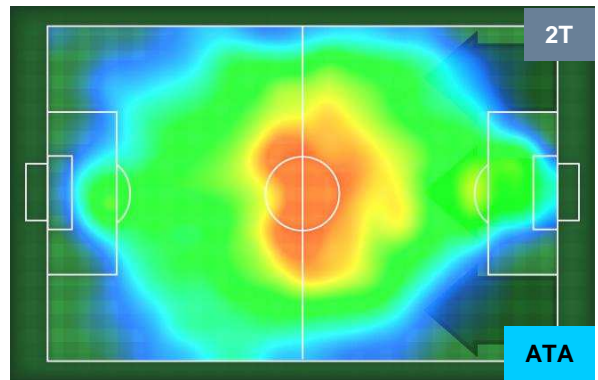

HEATMAP

JUVENTUS

JUV 2

0 ATA

ATALANTA

POSIZIONI MEDIE

- Legenda:**
- 1ª Sostituzione ● Giocatore Entrato ● Giocatore Uscito
 - 2ª Sostituzione ● Giocatore Entrato ● Giocatore Uscito Giocatore Entrato in sostituzione di ●
 - 3ª Sostituzione ● Giocatore Entrato ● Giocatore Uscito Giocatore Entrato in sostituzione di ●