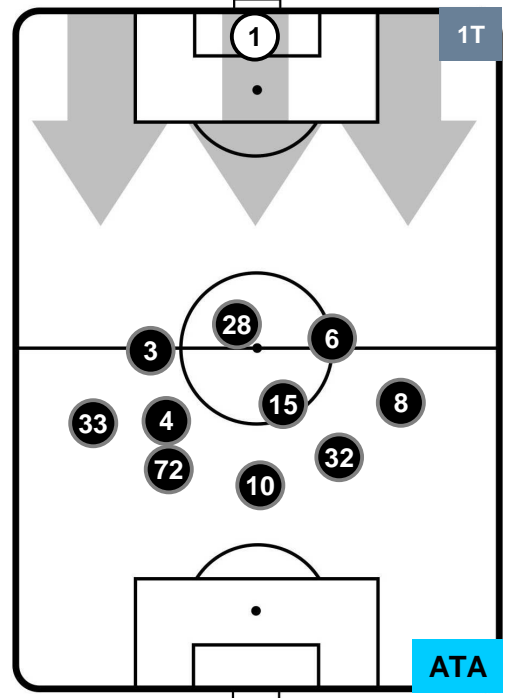

HEATMAP

JUVENTUS

JUV 2

0 ATA

ATALANTA

POSIZIONI MEDIE

- Legenda:**
- 1ª Sostituzione ● Giocatore Entrato ● Giocatore Uscito
 - 2ª Sostituzione ● Giocatore Entrato ● Giocatore Uscito Giocatore Entrato in sostituzione di ●
 - 3ª Sostituzione ● Giocatore Entrato ● Giocatore Uscito Giocatore Entrato in sostituzione di ●

JUVENTUS

JUV 2

0 ATA

ATALANTA

POSIZIONI MEDIE POSSESSO PALLA (proprio)

- Legenda:**
- 1ª Sostituzione Giocatore Entrato Giocatore Uscito
 - 2ª Sostituzione Giocatore Entrato Giocatore Uscito Giocatore Entrato in sostituzione di
 - 3ª Sostituzione Giocatore Entrato Giocatore Uscito Giocatore Entrato in sostituzione di

JUVENTUS

JUV 2

0 ATA

ATALANTA

POSIZIONI MEDIE POSSESSO PALLA (avversario)

- Legenda:**
- 1ª Sostituzione ● Giocatore Entrato ● Giocatore Uscito
 - 2ª Sostituzione ● Giocatore Entrato ● Giocatore Uscito ■ Giocatore Entrato in sostituzione di ●
 - 3ª Sostituzione ● Giocatore Entrato ● Giocatore Uscito ■ Giocatore Entrato in sostituzione di ●