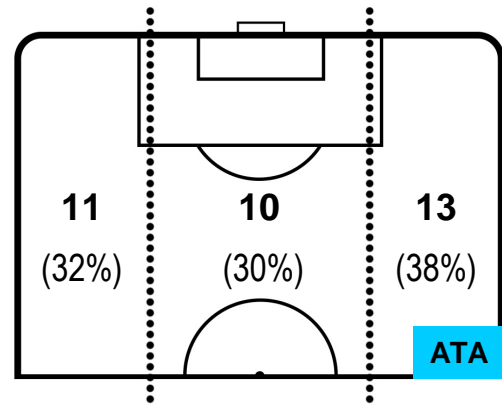

JUVENTUS

JUV 2

0 ATA

ATALANTA

BARICENTRO

BILANCIAMENTO OFFENSIVO

JUVENTUS

JUV **2**

0 **ATA**

ATALANTA

ZONE DI TIRO

| | | |
|---|-------------|---|
| 2 | Gol | 0 |
| 7 | In porta | 1 |
| 5 | Fuori Porta | 5 |

CROSS IN GIOCO

PALLE RECUPERATE

JUVENTUS

JUV 2