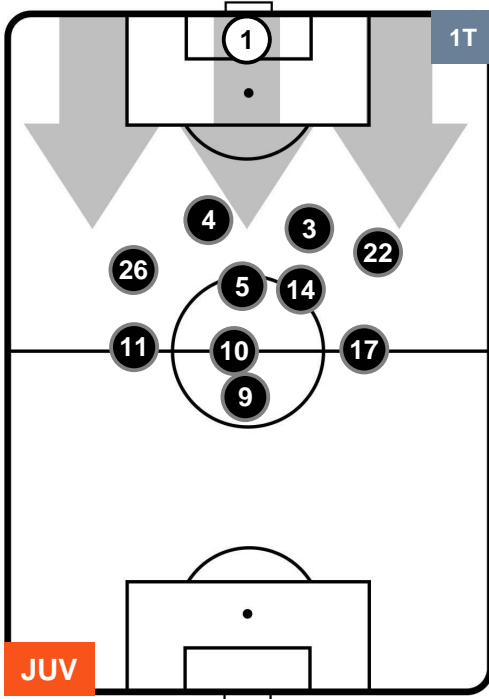

HEATMAP

JUVENTUS

JUV 2

0 ATA

ATALANTA

POSIZIONI MEDIE

- Legenda:**
- 1ª Sostituzione ● Giocatore Entrato ● Giocatore Uscito
 - 2ª Sostituzione ● Giocatore Entrato ● Giocatore Uscito Giocatore Entrato in sostituzione di ●
 - 3ª Sostituzione ● Giocatore Entrato ● Giocatore Uscito Giocatore Entrato in sostituzione di ●

JUVENTUS

JUV 2

0 ATA

ATALANTA

POSIZIONI MEDIE POSSESSO PALLA (proprio)

- Legenda:**
- 1ª Sostituzione Giocatore Entrato Giocatore Uscito
 - 2ª Sostituzione Giocatore Entrato Giocatore Uscito Giocatore Entrato in sostituzione di
 - 3ª Sostituzione Giocatore Entrato Giocatore Uscito Giocatore Entrato in sostituzione di