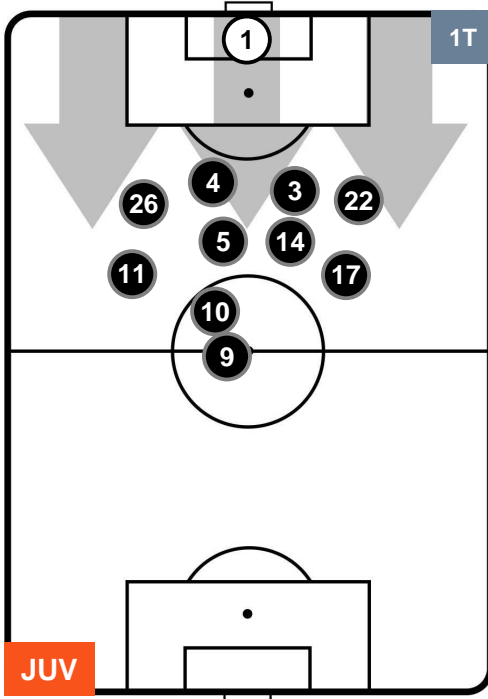

HEATMAP

JUVENTUS

JUV 2

0 ATA

ATALANTA

POSIZIONI MEDIE

- Legenda:**
- 1ª Sostituzione ● Giocatore Entrato ● Giocatore Uscito
 - 2ª Sostituzione ● Giocatore Entrato ● Giocatore Uscito Giocatore Entrato in sostituzione di ●
 - 3ª Sostituzione ● Giocatore Entrato ● Giocatore Uscito Giocatore Entrato in sostituzione di ●

JUVENTUS

JUV 2

0 ATA

ATALANTA

POSIZIONI MEDIE POSSESSO PALLA (proprio)

- Legenda:**
- 1ª Sostituzione Giocatore Entrato Giocatore Uscito
 - 2ª Sostituzione Giocatore Entrato Giocatore Uscito Giocatore Entrato in sostituzione di
 - 3ª Sostituzione Giocatore Entrato Giocatore Uscito Giocatore Entrato in sostituzione di

JUVENTUS

JUV 2

0 ATA

ATALANTA

POSIZIONI MEDIE POSSESSO PALLA (avversario)

- Legenda:**
- 1ª Sostituzione ● Giocatore Entrato ● Giocatore Uscito
 - 2ª Sostituzione ● Giocatore Entrato ● Giocatore Uscito ■ Giocatore Entrato in sostituzione di ●
 - 3ª Sostituzione ● Giocatore Entrato ● Giocatore Uscito ■ Giocatore Entrato in sostituzione di ●