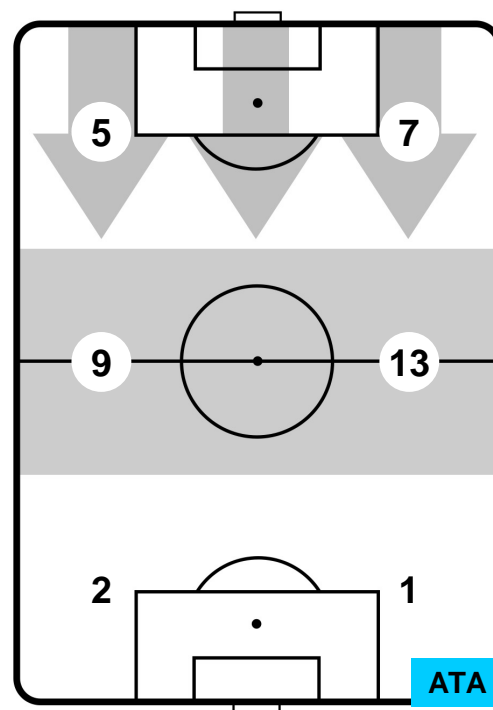

0 **ATA**

ATALANTA

ZONE DI TIRO

| | | |
|---|-------------|---|
| 2 | Gol | 0 |
| 7 | In porta | 1 |
| 5 | Fuori Porta | 5 |

CROSS IN GIOCO

PALLE RECUPERATE

JUVENTUS

JUV 2

0 ATA

ATALANTA

MVP (Most Valuable Player)

| | | |
|--|------------|----------|
| GONZALO HIGUAIN | | 9 |
| JUVENTUS | | JUV |
| Ruolo: | Attaccante | |
| Altezza: | 1,84m | |
| Peso: | 82 Kg | |
| Data Nascita: | 10/12/1987 | |
| Nazionalità: | ARG | |
| Jog 42% - Run 49% - Sprint 9% Km 9.302 | | |
| 3.928 | 4.6 | 0.774 |
| Statistiche | | |
| Gol | 1 | |
| Occasioni da gol | 1 | |
| Totale tiri | 2 | |
| Tiri in porta (Gol) | 1(1) | |
| Assist | 1 | |
| Azioni attacco | 5 | |
| Palle recuperate | 1 | |
| Falli subiti | 5 | |
| Minuti giocati | 93' | |