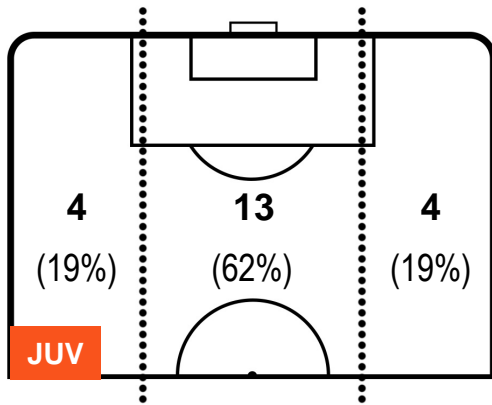

JUVENTUS

JUV 2

0 ATA

ATALANTA

POSIZIONI MEDIE POSSESSO PALLA (avversario)

- Legenda:**
- 1ª Sostituzione ● Giocatore Entrato ● Giocatore Uscito
 - 2ª Sostituzione ● Giocatore Entrato ● Giocatore Uscito ■ Giocatore Entrato in sostituzione di ●
 - 3ª Sostituzione ● Giocatore Entrato ● Giocatore Uscito ■ Giocatore Entrato in sostituzione di ●

JUVENTUS

JUV 2

0 ATA

ATALANTA

BARICENTRO

BILANCIAMENTO OFFENSIVO

JUVENTUS

JUV **2**

0 **ATA**

ATALANTA

ZONE DI TIRO

| | | |
|---|-------------|---|
| 2 | Gol | 0 |
| 7 | In porta | 1 |
| 5 | Fuori Porta | 5 |

CROSS IN GIOCO

PALLE RECUPERATE

JUVENTUS

JUV 2

0 ATA

ATALANTA

MVP (Most Valuable Player)

| | | |
|--|------------|----------|
| GONZALO HIGUAIN | | 9 |
| JUVENTUS | | JUV |
| Ruolo: | Attaccante | |
| Altezza: | 1,84m | |
| Peso: | 82 Kg | |
| Data Nascita: | 10/12/1987 | |
| Nazionalità: | ARG | |
| Jog 42% - Run 49% - Sprint 9% Km 9.302 | | |
| 3.928 | 4.6 | 0.774 |
| Statistiche | | |
| Gol | 1 | |
| Occasioni da gol | 1 | |
| Totale tiri | 2 | |
| Tiri in porta (Gol) | 1(1) | |
| Assist | 1 | |
| Azioni attacco | 5 | |
| Palle recuperate | 1 | |
| Falli subiti | 5 | |
| Minuti giocati | 93' | |