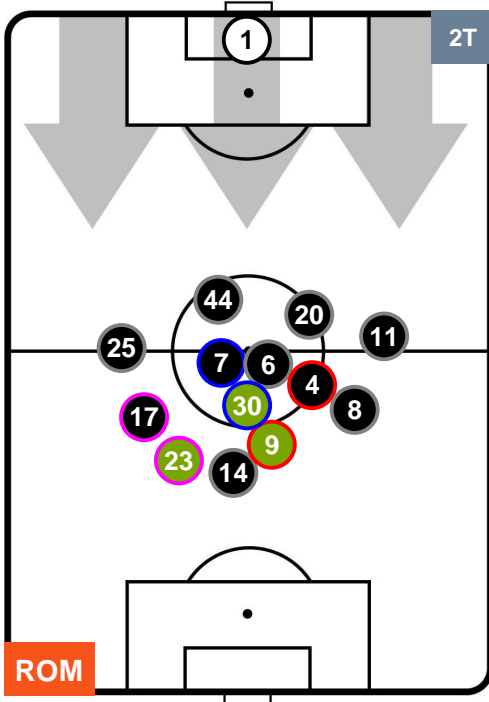

### HEATMAP

ROMA

ROM 0

2 MIL

MILAN

## POSIZIONI MEDIE

- Legenda:**
- 1ª Sostituzione   ● Giocatore Entrato   ● Giocatore Uscito
  - 2ª Sostituzione   ● Giocatore Entrato   ● Giocatore Uscito   ■ Giocatore Entrato in sostituzione di ●
  - 3ª Sostituzione   ● Giocatore Entrato   ● Giocatore Uscito   ■ Giocatore Entrato in sostituzione di ●