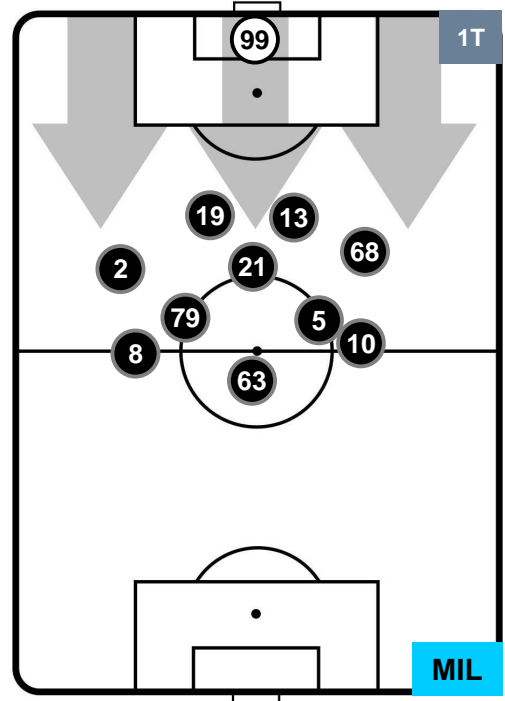

### HEATMAP

ROMA

ROM 0

2 MIL

MILAN

## POSIZIONI MEDIE

- Legenda:**
- 1ª Sostituzione   ● Giocatore Entrato   ● Giocatore Uscito
  - 2ª Sostituzione   ● Giocatore Entrato   ● Giocatore Uscito   ■ Giocatore Entrato in sostituzione di ●
  - 3ª Sostituzione   ● Giocatore Entrato   ● Giocatore Uscito   ■ Giocatore Entrato in sostituzione di ●