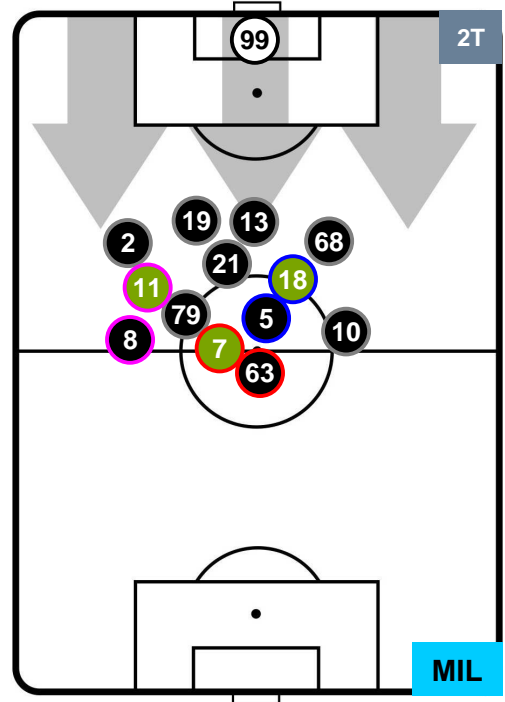

### HEATMAP

ROMA

ROM 0

2 MIL

MILAN

## POSIZIONI MEDIE

- Legenda:**
- 1ª Sostituzione   ● Giocatore Entrato   ● Giocatore Uscito
  - 2ª Sostituzione   ● Giocatore Entrato   ● Giocatore Uscito   ■ Giocatore Entrato in sostituzione di ●
  - 3ª Sostituzione   ● Giocatore Entrato   ● Giocatore Uscito   ■ Giocatore Entrato in sostituzione di ●