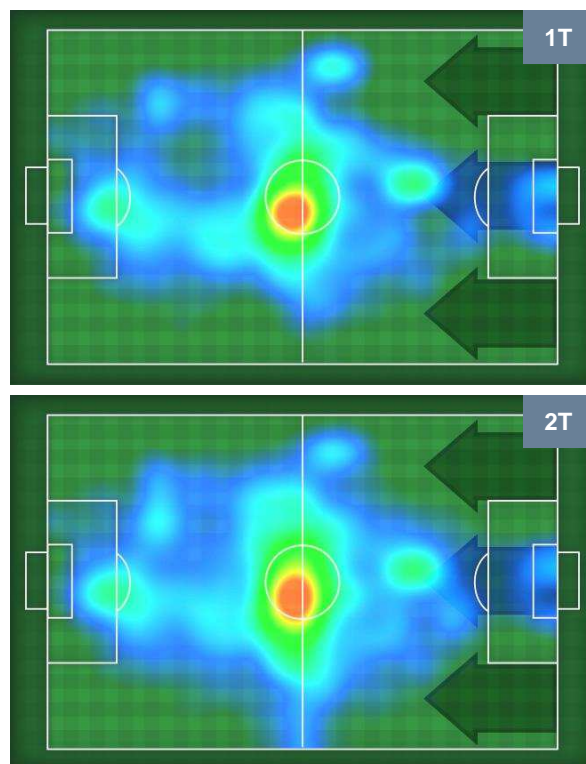

ROMA **ROM 0**
2 **MIL** **MILAN**

MVP (Most Valuable Player)

DIEGO PEROTTI		8
ROMA		ROM
Ruolo:	Attaccante	
Altezza:	1,79m	
Peso:	70 Kg	
Data Nascita:	26/07/1988	
Nazionalità:	ARG	
Jog 23% - Run 67% - Sprint 10% Km 11.772		
2.667	7.922	1.183
Statistiche		
Occasioni da gol	2	
Totale tiri	3	
Tiri in porta (Gol)	1(0)	
Azioni attacco	16	
Cross	6	
Palle recuperate	1	
Falli subiti	1	
Minuti giocati	95'	

PATRICK CUTRONE		63
MILAN		MIL
Ruolo:	Attaccante	
Altezza:	1,83m	
Peso:	75 Kg	
Data Nascita:	03/01/1998	
Nazionalità:	ITA	
Jog 18% - Run 71% - Sprint 11% Km 9.109		
1.638	6.458	1.013
Statistiche		
Gol	1	
Occasioni da gol	1	
Totale tiri	1	
Tiri in porta (Gol)	1(1)	
Azioni attacco	6	
Palle recuperate	2	
Falli subiti	4	
Minuti giocati	68'	

HeatMap