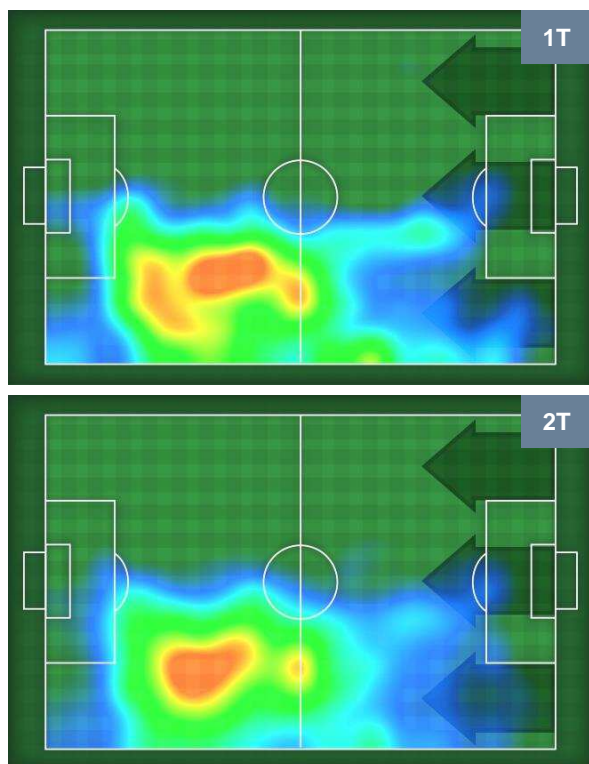

ROMA **ROM 0**
2 **MIL** **MILAN**

MVP (Most Valuable Player)

DIEGO PEROTTI		8
ROMA		ROM
Ruolo:	Attaccante	
Altezza:	1,79m	
Peso:	70 Kg	
Data Nascita:	26/07/1988	
Nazionalità:	ARG	
Jog 23% - Run 67% - Sprint 10% Km 11.772		
2.667	7.922	1.183
Statistiche		
Occasioni da gol	2	
Totale tiri	3	
Tiri in porta (Gol)	1(0)	
Azioni attacco	16	
Cross	6	
Palle recuperate	1	
Falli subiti	1	
Minuti giocati	95'	

PATRICK CUTRONE		63
MILAN		MIL
Ruolo:	Attaccante	
Altezza:	1,83m	
Peso:	75 Kg	
Data Nascita:	03/01/1998	
Nazionalità:	ITA	
Jog 18% - Run 71% - Sprint 11% Km 9.109		
1.638	6.458	1.013
Statistiche		
Gol	1	
Occasioni da gol	1	
Totale tiri	1	
Tiri in porta (Gol)	1(1)	
Azioni attacco	6	
Palle recuperate	2	
Falli subiti	4	
Minuti giocati	68'	

HeatMap