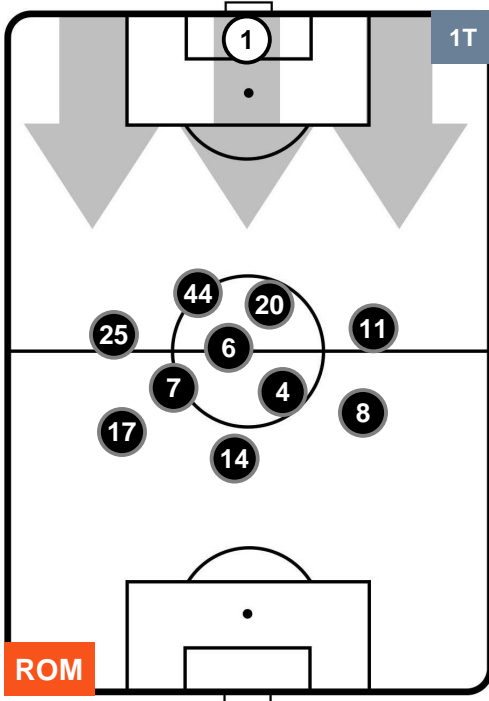

### HEATMAP

ROMA

ROM 0

2 MIL

MILAN

## POSIZIONI MEDIE

- Legenda:**
- 1ª Sostituzione   ● Giocatore Entrato   ● Giocatore Uscito
  - 2ª Sostituzione   ● Giocatore Entrato   ● Giocatore Uscito   ■ Giocatore Entrato in sostituzione di ●
  - 3ª Sostituzione   ● Giocatore Entrato   ● Giocatore Uscito   ■ Giocatore Entrato in sostituzione di ●