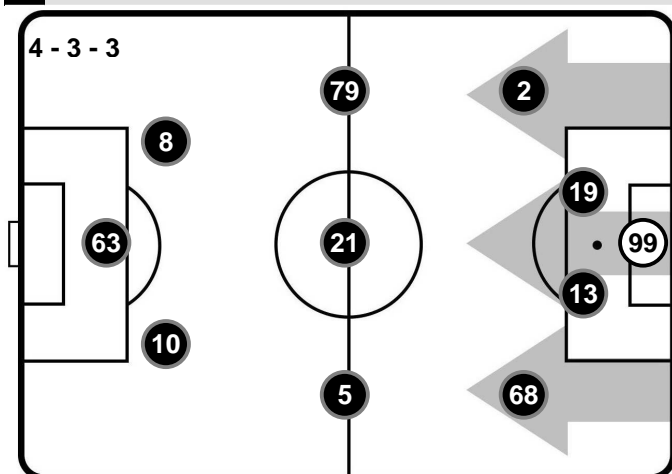

### MILAN

99	GIANLUIGI DONNARUMMA (P)
2	DAVIDE CALABRIA
19	LEONARDO BONUCCI
13	ALESSIO ROMAGNOLI
68	RICARDO RODRIGUEZ
79	FRANK KESSIE
21	LUCAS BIGLIA
5	GIACOMO BONAVENTURA
8	SUSO
63	PATRICK CUTRONE
10	HAKAN CALHANOGLU