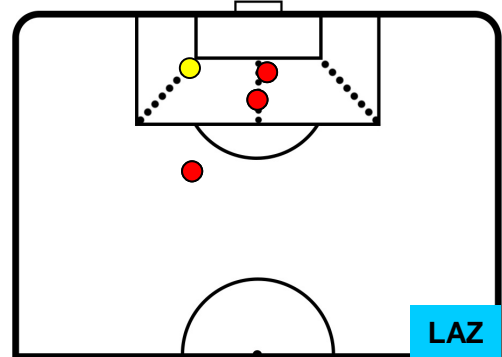

3 LAZ

LAZIO

ZONE DI TIRO

0	Gol	3
4	In porta	4
3	Fuori Porta	0

CROSS IN GIOCO

PALLE RECUPERATE

SASSUOLO

SAS 0

3 LAZ

LAZIO

MVP (Most Valuable Player)

MATTEO POLITANO		16
SASSUOLO		SAS
Ruolo:	Attaccante	
Altezza:	1,7m	
Peso:	65 Kg	
Data Nascita:	03/08/1993	
Nazionalità:	ITA	
Jog 25% - Run 64% - Sprint 11%		Km 8.426
2.078	5.362	0.986
Statistiche		
Totale tiri	1	
Assist	1	
Azioni attacco	4	
Cross	1	
Palle recuperate	3	
Falli subiti	1	
Minuti giocati	73'	