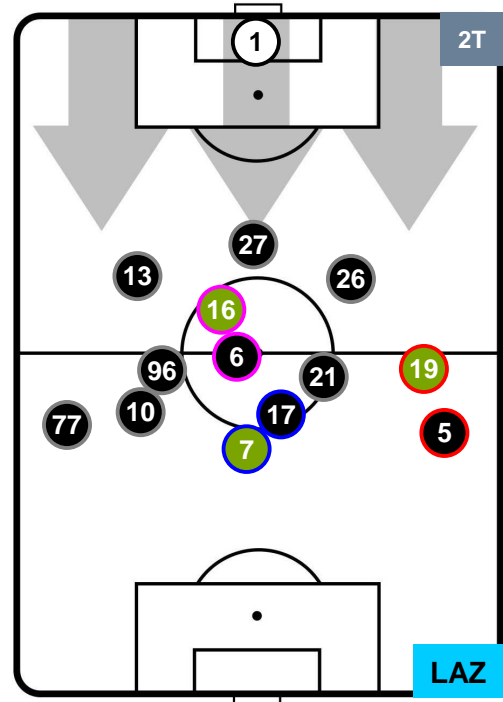

LAZIO

POSIZIONI MEDIE

- Legenda:**
- 1ª Sostituzione ● Giocatore Entrato ● Giocatore Uscito
 - 2ª Sostituzione ● Giocatore Entrato ● Giocatore Uscito ■ Giocatore Entrato in sostituzione di ●
 - 3ª Sostituzione ● Giocatore Entrato ● Giocatore Uscito ■ Giocatore Entrato in sostituzione di ●

SASSUOLO

SAS 0

3 LAZ

LAZIO

POSIZIONI MEDIE POSSESSO PALLA (proprio)

- Legenda:**
- 1ª Sostituzione ● Giocatore Entrato ● Giocatore Uscito
 - 2ª Sostituzione ● Giocatore Entrato ● Giocatore Uscito ■ Giocatore Entrato in sostituzione di ●
 - 3ª Sostituzione ● Giocatore Entrato ● Giocatore Uscito ■ Giocatore Entrato in sostituzione di ●

SASSUOLO

SAS 0

3 LAZ

LAZIO

POSIZIONI MEDIE POSSESSO PALLA (avversario)

- Legenda:**
- 1ª Sostituzione ● Giocatore Entrato ● Giocatore Uscito
 - 2ª Sostituzione ● Giocatore Entrato ● Giocatore Uscito Giocatore Entrato in sostituzione di ●
 - 3ª Sostituzione ● Giocatore Entrato ● Giocatore Uscito Giocatore Entrato in sostituzione di ●