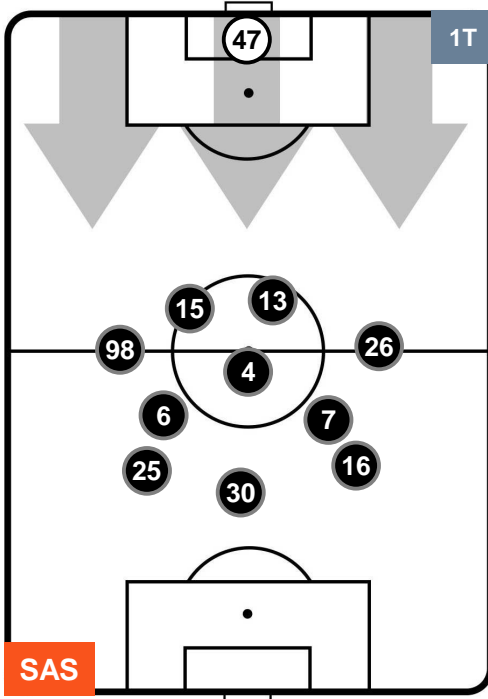

LAZIO

POSIZIONI MEDIE

- Legenda:**
- 1ª Sostituzione ● Giocatore Entrato ● Giocatore Uscito
 - 2ª Sostituzione ● Giocatore Entrato ● Giocatore Uscito ■ Giocatore Entrato in sostituzione di ●
 - 3ª Sostituzione ● Giocatore Entrato ● Giocatore Uscito ■ Giocatore Entrato in sostituzione di ●

SASSUOLO

SAS 0

3 LAZ

LAZIO

POSIZIONI MEDIE POSSESSO PALLA (proprio)

- Legenda:**
- 1ª Sostituzione ● Giocatore Entrato ● Giocatore Uscito
 - 2ª Sostituzione ● Giocatore Entrato ● Giocatore Uscito ■ Giocatore Entrato in sostituzione di ●
 - 3ª Sostituzione ● Giocatore Entrato ● Giocatore Uscito ■ Giocatore Entrato in sostituzione di ●

SASSUOLO

SAS 0

3 LAZ

LAZIO

POSIZIONI MEDIE POSSESSO PALLA (avversario)

- Legenda:**
- 1ª Sostituzione ● Giocatore Entrato ● Giocatore Uscito
 - 2ª Sostituzione ● Giocatore Entrato ● Giocatore Uscito Giocatore Entrato in sostituzione di ●
 - 3ª Sostituzione ● Giocatore Entrato ● Giocatore Uscito Giocatore Entrato in sostituzione di ●