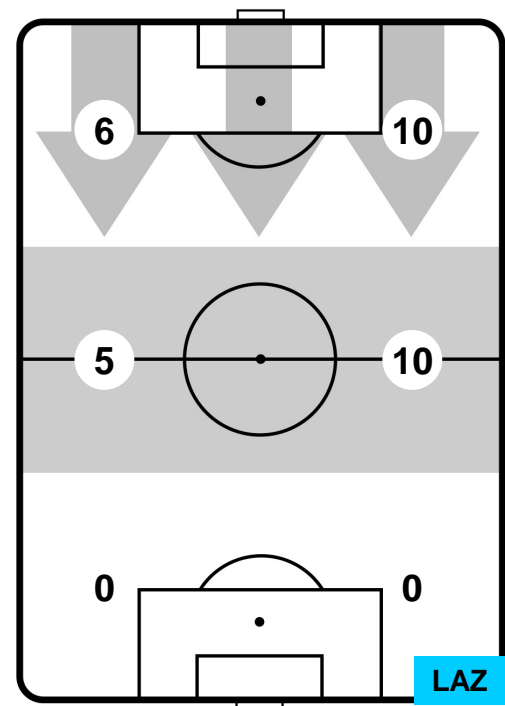

3 LAZ

LAZIO

ZONE DI TIRO

0	Gol	3
4	In porta	4
3	Fuori Porta	0

CROSS IN GIOCO

PALLE RECUPERATE

SASSUOLO

SAS 0

3 LAZ

LAZIO

MVP (Most Valuable Player)

MATTEO POLITANO		16
SASSUOLO		SAS
Ruolo:	Attaccante	
Altezza:	1,7m	
Peso:	65 Kg	
Data Nascita:	03/08/1993	
Nazionalità:	ITA	
Jog 25% - Run 64% - Sprint 11%		Km 8.426
2.078	5.362	0.986
Statistiche		
Totale tiri	1	
Assist	1	
Azioni attacco	4	
Cross	1	
Palle recuperate	3	
Falli subiti	1	
Minuti giocati	73'	