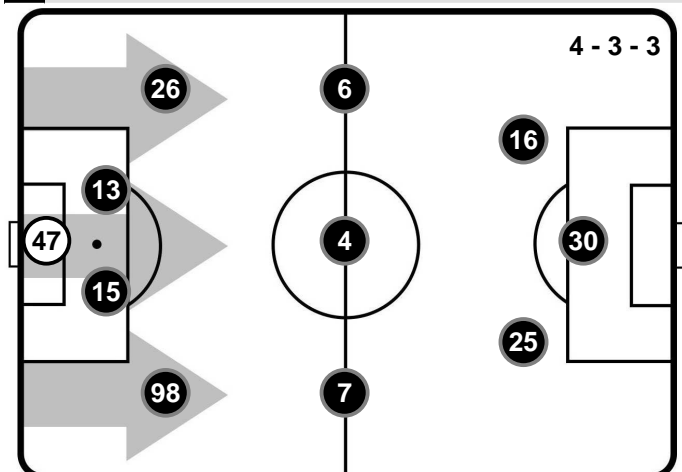

SASSUOLO

SAS 0

3 LAZ

LAZIO

FORMAZIONI

SASSUOLO

- 47 ANDREA CONSIGLI (P)
- 98 CLAUD ADJAPONG
- 15 FRANCESCO ACERBI
- 13 FEDERICO PELUSO
- 26 ROGERIO
- 7 SIMONE MISSIROLI
- 4 FRANCESCO MAGNANELLI
- 6 LUCA MAZZITELLI
- 25 DOMENICO BERARDI
- 30 KHOUMA BABACAR
- 16 MATTEO POLITANO