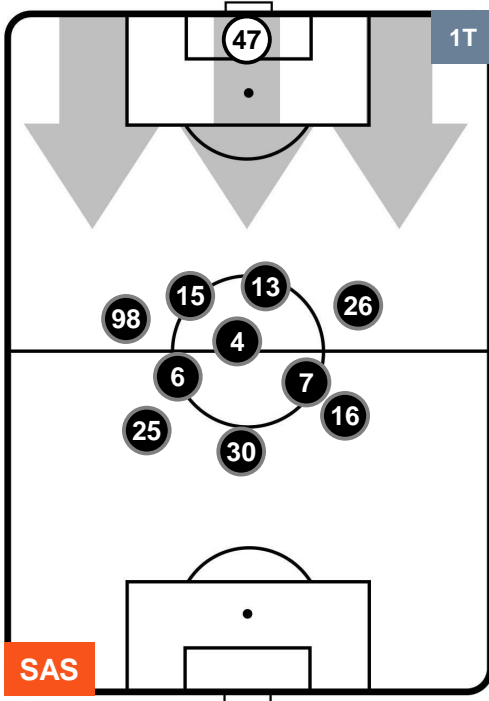

Velocità Media (Km/h) 6.9

Jog-Run-Sprint (km 111.332)

25.553	77.39	8.389
--------	-------	-------

SASSUOLO  **SAS 0** **3**  **LAZIO**

HEATMAP

SASSUOLO

SAS 0

3 LAZ

LAZIO

POSIZIONI MEDIE

- Legenda:**
- 1ª Sostituzione ● Giocatore Entrato ● Giocatore Uscito
 - 2ª Sostituzione ● Giocatore Entrato ● Giocatore Uscito ■ Giocatore Entrato in sostituzione di ●
 - 3ª Sostituzione ● Giocatore Entrato ● Giocatore Uscito ■ Giocatore Entrato in sostituzione di ●