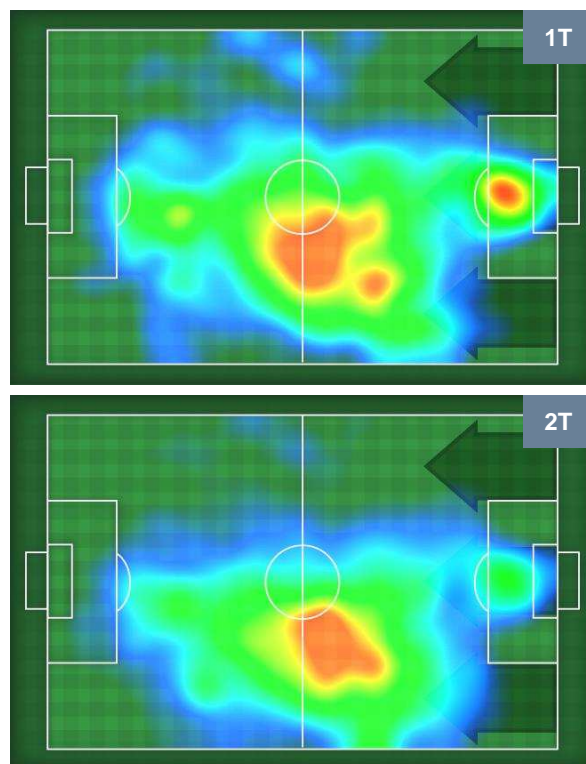

SASSUOLO

SAS 0

3 LAZ

LAZIO

MVP (Most Valuable Player)

MATTEO POLITANO		16
SASSUOLO		SAS
Ruolo:	Attaccante	
Altezza:	1,7m	
Peso:	65 Kg	
Data Nascita:	03/08/1993	
Nazionalità:	ITA	
Jog 25% - Run 64% - Sprint 11%		Km 8.426
2.078	5.362	0.986
Statistiche		
Totale tiri	1	
Assist	1	
Azioni attacco	4	
Cross	1	
Palle recuperate	3	
Falli subiti	1	
Minuti giocati	73'	

SERGEJ MILINKOVIC-SAVIC		21
LAZIO		LAZ
Ruolo:	Centrocampista	
Altezza:	1,92m	
Peso:	82 Kg	
Data Nascita:	27/02/1995	
Nazionalità:	SRB	
Jog 17% - Run 76% - Sprint 7%		Km 12.625
2.122	9.625	0.878
Statistiche		
Gol	2	
Occasioni da gol	2	
Totale tiri	3	
Tiri in porta (Gol)	3(2)	
Azioni attacco	5	
Palle recuperate	4	
Falli subiti	2	
Minuti giocati	97'	

HeatMap