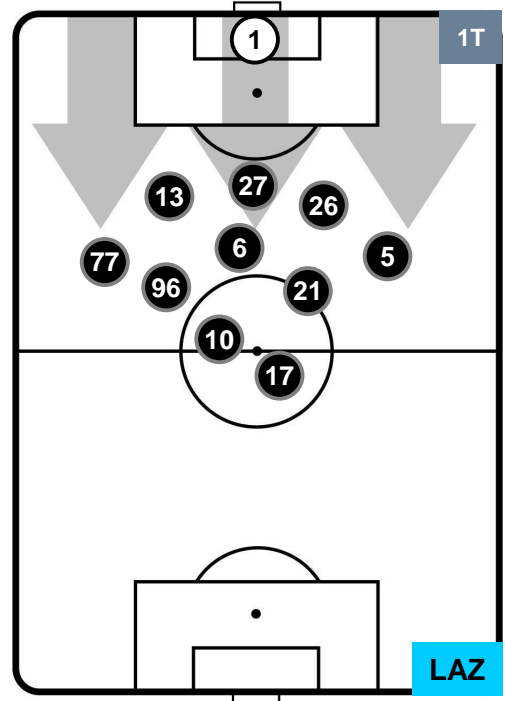

LAZIO

POSIZIONI MEDIE

- Legenda:**
- 1ª Sostituzione ● Giocatore Entrato ● Giocatore Uscito
 - 2ª Sostituzione ● Giocatore Entrato ● Giocatore Uscito ■ Giocatore Entrato in sostituzione di ●
 - 3ª Sostituzione ● Giocatore Entrato ● Giocatore Uscito ■ Giocatore Entrato in sostituzione di ●

SASSUOLO

SAS 0

3 LAZ

LAZIO

POSIZIONI MEDIE POSSESSO PALLA (proprio)

- Legenda:**
- 1ª Sostituzione ● Giocatore Entrato ● Giocatore Uscito
 - 2ª Sostituzione ● Giocatore Entrato ● Giocatore Uscito ■ Giocatore Entrato in sostituzione di ●
 - 3ª Sostituzione ● Giocatore Entrato ● Giocatore Uscito ■ Giocatore Entrato in sostituzione di ●

SASSUOLO

SAS 0

3 LAZ

LAZIO

POSIZIONI MEDIE POSSESSO PALLA (avversario)

- Legenda:**
- 1ª Sostituzione ● Giocatore Entrato ● Giocatore Uscito
 - 2ª Sostituzione ● Giocatore Entrato ● Giocatore Uscito Giocatore Entrato in sostituzione di ●
 - 3ª Sostituzione ● Giocatore Entrato ● Giocatore Uscito Giocatore Entrato in sostituzione di ●