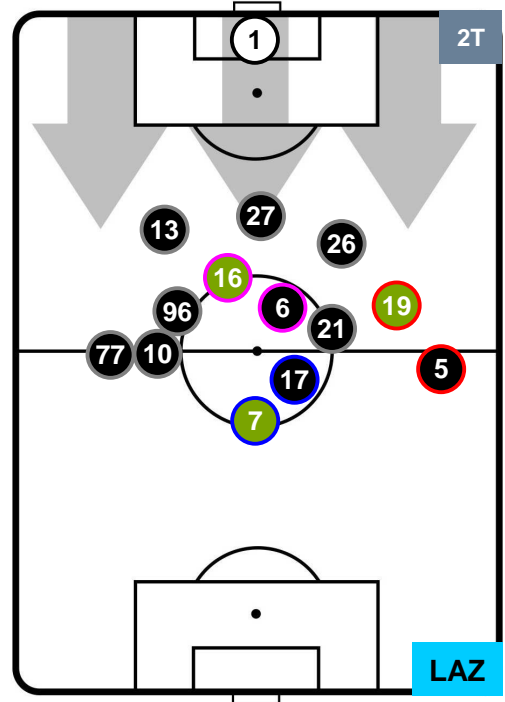

Velocità Media (Km/h) 6.9

Jog-Run-Sprint (km 111.332)

25.553	77.39	8.389
--------	-------	-------

SASSUOLO  **SAS 0** **3**  **LAZIO**

HEATMAP

SASSUOLO

SAS 0

3 LAZ

LAZIO

POSIZIONI MEDIE

- Legenda:**
- 1ª Sostituzione ● Giocatore Entrato ● Giocatore Uscito
 - 2ª Sostituzione ● Giocatore Entrato ● Giocatore Uscito ■ Giocatore Entrato in sostituzione di ●
 - 3ª Sostituzione ● Giocatore Entrato ● Giocatore Uscito ■ Giocatore Entrato in sostituzione di ●