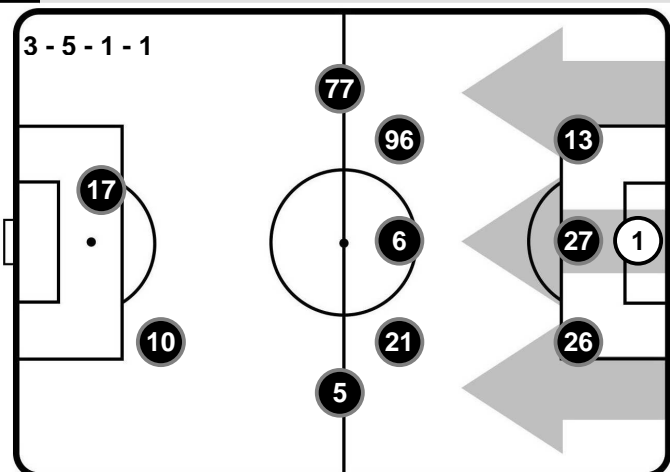

DANIELE BINDONI

FABRIZIO POSADO

ANTONIO RAPUANO

GIANPAOLO CALVARESE

ELENITO DI LIBERATORE

LAZIO

- 1 THOMAS STRAKOSHA (P)
- 13 WALLACE
- 27 LUIZ FELIPE
- 26 STEFAN RADU
- 77 ADAM MARUSIC
- 96 ALESSANDRO MURGIA
- 6 LUCAS LEIVA
- 21 SERGEJ MILINKOVIC-SAVIC
- 5 JORDAN LUKAKU
- 10 FELIPE ANDERSON
- 17 CIRO IMMOBILE