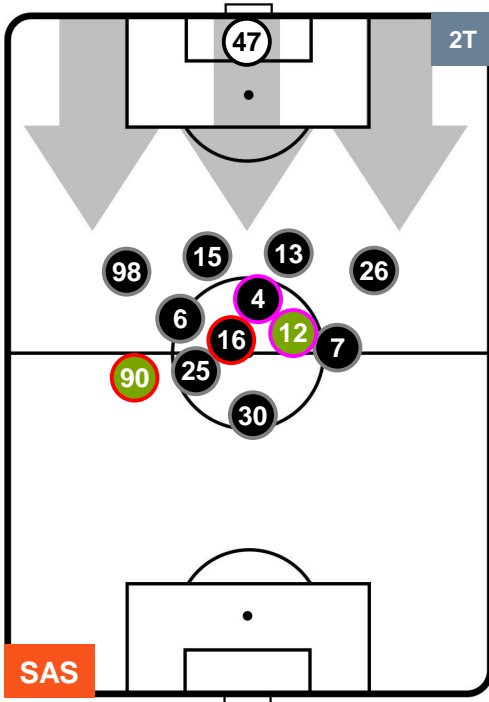

SASSUOLO

SAS 0

3 LAZ

LAZIO

POSIZIONI MEDIE POSSESSO PALLA (avversario)

- Legenda:**
- 1ª Sostituzione ● Giocatore Entrato ● Giocatore Uscito
 - 2ª Sostituzione ● Giocatore Entrato ● Giocatore Uscito Giocatore Entrato in sostituzione di ●
 - 3ª Sostituzione ● Giocatore Entrato ● Giocatore Uscito Giocatore Entrato in sostituzione di ●