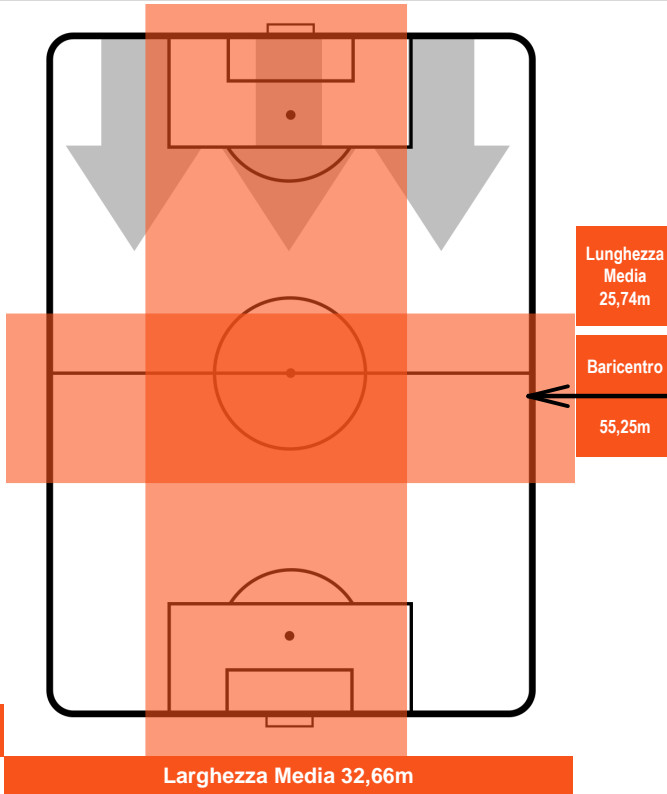

SASSUOLO

SAS 0

3 LAZ

LAZIO

BARICENTRO