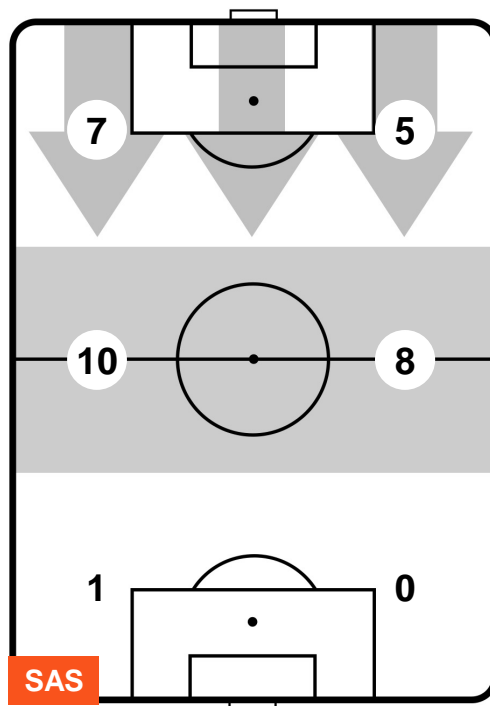

3 LAZ

LAZIO

ZONE DI TIRO

0	Gol	3
4	In porta	4
3	Fuori Porta	0

CROSS IN GIOCO

PALLE RECUPERATE

SASSUOLO

SAS 0

3 LAZ

LAZIO

MVP (Most Valuable Player)

MATTEO POLITANO		16
SASSUOLO		SAS
Ruolo:	Attaccante	
Altezza:	1,7m	
Peso:	65 Kg	
Data Nascita:	03/08/1993	
Nazionalità:	ITA	
Jog 25% - Run 64% - Sprint 11%		Km 8.426
2.078	5.362	0.986
Statistiche		
Totale tiri	1	
Assist	1	
Azioni attacco	4	
Cross	1	
Palle recuperate	3	
Falli subiti	1	
Minuti giocati	73'	