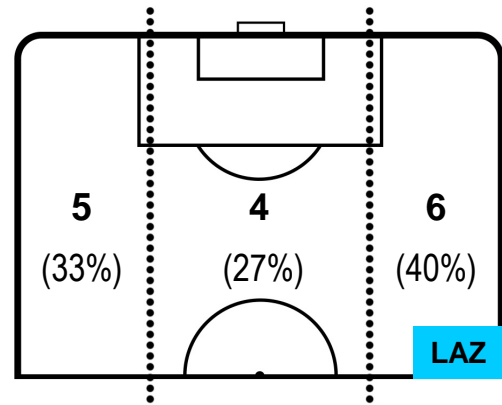

BILANCIAMENTO OFFENSIVO