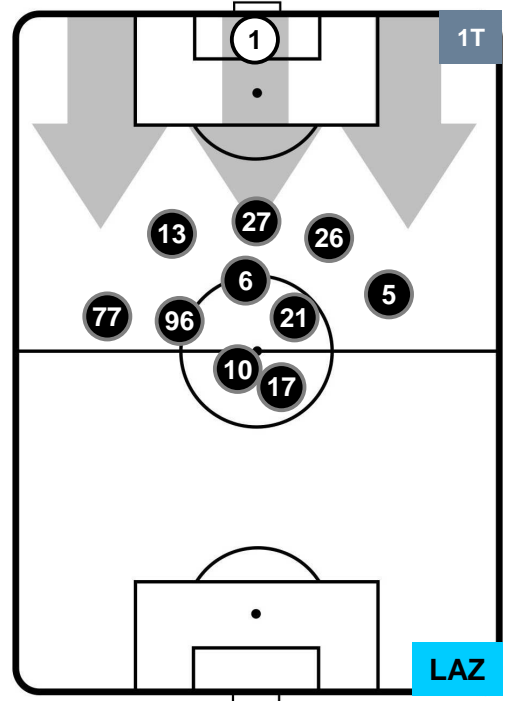

Velocità Media (Km/h) 6.9

Jog-Run-Sprint (km 111.332)

25.553	77.39	8.389
--------	-------	-------

SASSUOLO  **SAS 0** **3**  **LAZIO**

HEATMAP

SASSUOLO

SAS 0

3 LAZ

LAZIO

POSIZIONI MEDIE

- Legenda:**
- 1ª Sostituzione ● Giocatore Entrato ● Giocatore Uscito
 - 2ª Sostituzione ● Giocatore Entrato ● Giocatore Uscito ■ Giocatore Entrato in sostituzione di ●
 - 3ª Sostituzione ● Giocatore Entrato ● Giocatore Uscito ■ Giocatore Entrato in sostituzione di ●