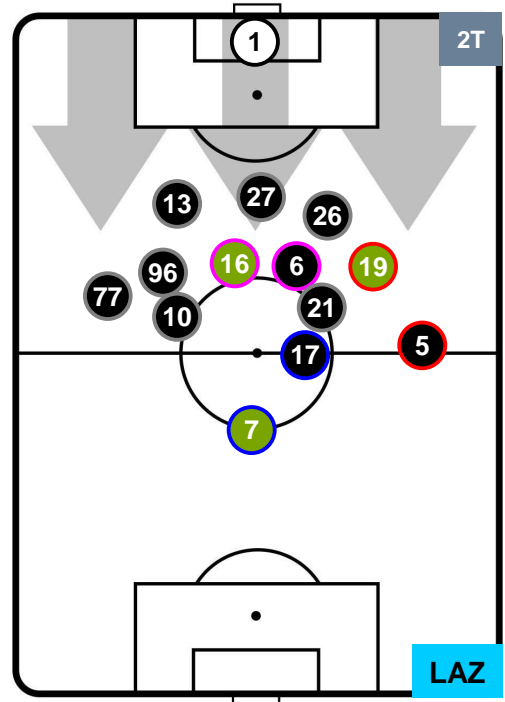

SASSUOLO

SAS 0

3 LAZ

LAZIO

POSIZIONI MEDIE POSSESSO PALLA (proprio)

- Legenda:**
- 1ª Sostituzione ● Giocatore Entrato ● Giocatore Uscito
 - 2ª Sostituzione ● Giocatore Entrato ● Giocatore Uscito ■ Giocatore Entrato in sostituzione di ●
 - 3ª Sostituzione ● Giocatore Entrato ● Giocatore Uscito ■ Giocatore Entrato in sostituzione di ●

SASSUOLO

SAS 0

3 LAZ

LAZIO

POSIZIONI MEDIE POSSESSO PALLA (avversario)

- Legenda:**
- 1ª Sostituzione ● Giocatore Entrato ● Giocatore Uscito
 - 2ª Sostituzione ● Giocatore Entrato ● Giocatore Uscito Giocatore Entrato in sostituzione di ●
 - 3ª Sostituzione ● Giocatore Entrato ● Giocatore Uscito Giocatore Entrato in sostituzione di ●