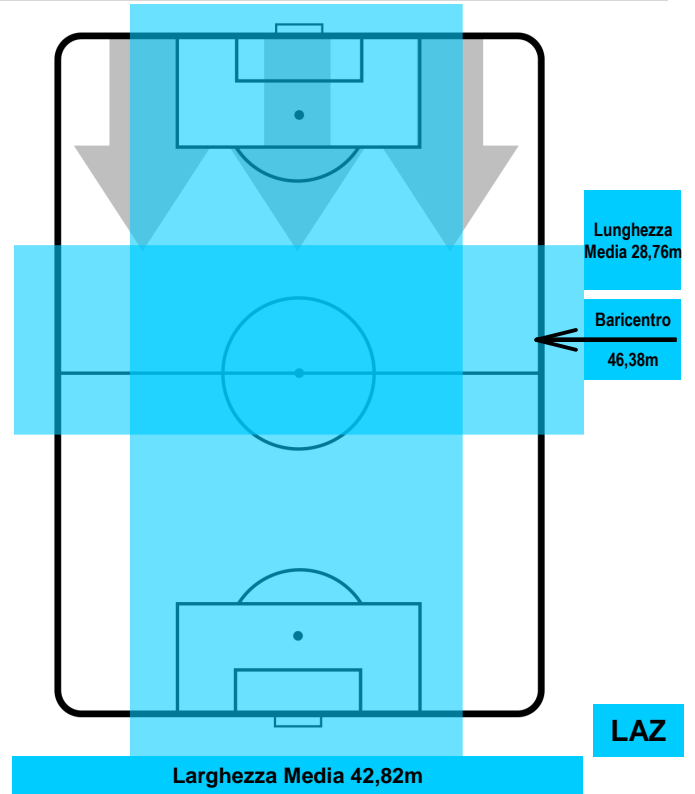

SASSUOLO

SAS 0

3 LAZ

LAZIO

BARICENTRO