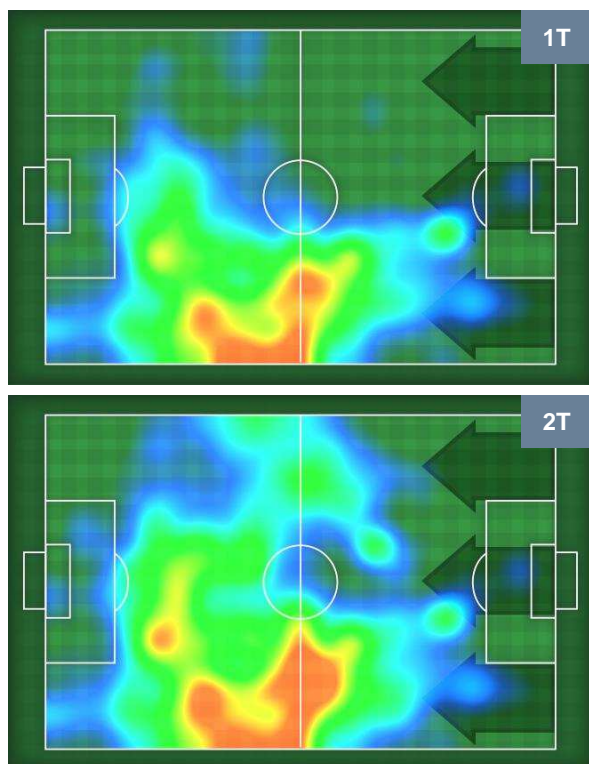

SASSUOLO

SAS 0

3 LAZ

LAZIO

MVP (Most Valuable Player)

MATTEO POLITANO		16
SASSUOLO		SAS
Ruolo:	Attaccante	
Altezza:	1,7m	
Peso:	65 Kg	
Data Nascita:	03/08/1993	
Nazionalità:	ITA	
Jog 25% - Run 64% - Sprint 11%		Km 8.426
2.078	5.362	0.986
Statistiche		
Totale tiri	1	
Assist	1	
Azioni attacco	4	
Cross	1	
Palle recuperate	3	
Falli subiti	1	
Minuti giocati	73'	

SERGEJ MILINKOVIC-SAVIC		21
LAZIO		LAZ
Ruolo:	Centrocampista	
Altezza:	1,92m	
Peso:	82 Kg	
Data Nascita:	27/02/1995	
Nazionalità:	SRB	
Jog 17% - Run 76% - Sprint 7%		Km 12.625
2.122	9.625	0.878
Statistiche		
Gol	2	
Occasioni da gol	2	
Totale tiri	3	
Tiri in porta (Gol)	3(2)	
Azioni attacco	5	
Palle recuperate	4	
Falli subiti	2	
Minuti giocati	97'	

HeatMap