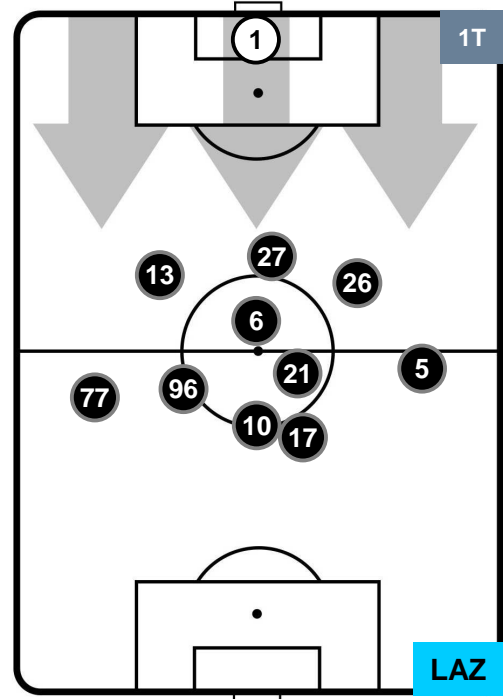

LAZIO

POSIZIONI MEDIE

- Legenda:**
- 1ª Sostituzione ● Giocatore Entrato ● Giocatore Uscito
 - 2ª Sostituzione ● Giocatore Entrato ● Giocatore Uscito ■ Giocatore Entrato in sostituzione di ●
 - 3ª Sostituzione ● Giocatore Entrato ● Giocatore Uscito ■ Giocatore Entrato in sostituzione di ●

SASSUOLO

SAS 0

3 LAZ

LAZIO

POSIZIONI MEDIE POSSESSO PALLA (proprio)

- Legenda:**
- 1ª Sostituzione ● Giocatore Entrato ● Giocatore Uscito
 - 2ª Sostituzione ● Giocatore Entrato ● Giocatore Uscito ■ Giocatore Entrato in sostituzione di ●
 - 3ª Sostituzione ● Giocatore Entrato ● Giocatore Uscito ■ Giocatore Entrato in sostituzione di ●

SASSUOLO

SAS 0

3 LAZ

LAZIO

POSIZIONI MEDIE POSSESSO PALLA (avversario)

- Legenda:**
- 1ª Sostituzione ● Giocatore Entrato ● Giocatore Uscito
 - 2ª Sostituzione ● Giocatore Entrato ● Giocatore Uscito Giocatore Entrato in sostituzione di ●
 - 3ª Sostituzione ● Giocatore Entrato ● Giocatore Uscito Giocatore Entrato in sostituzione di ●