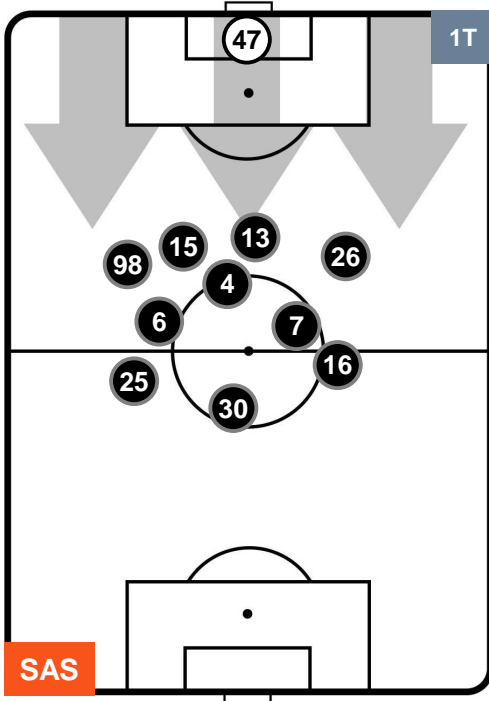

SASSUOLO

SAS 0

3 LAZ

LAZIO

POSIZIONI MEDIE POSSESSO PALLA (avversario)

- Legenda:**
- 1ª Sostituzione ● Giocatore Entrato ● Giocatore Uscito
 - 2ª Sostituzione ● Giocatore Entrato ● Giocatore Uscito Giocatore Entrato in sostituzione di ●
 - 3ª Sostituzione ● Giocatore Entrato ● Giocatore Uscito Giocatore Entrato in sostituzione di ●