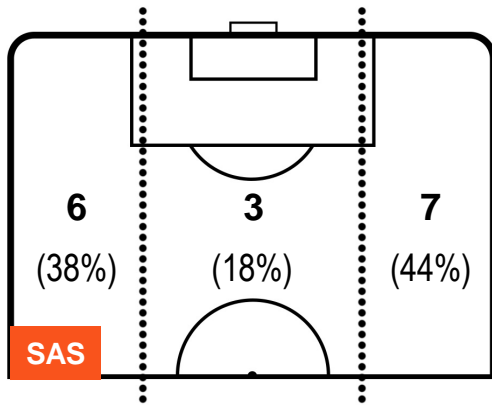

BILANCIAMENTO OFFENSIVO