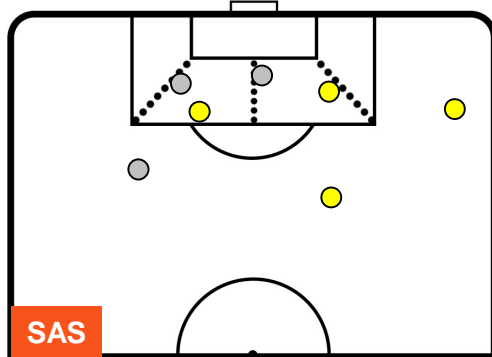

SASSUOLO

SAS 0

3 LAZ

LAZIO

POSIZIONI MEDIE POSSESSO PALLA (avversario)

- Legenda:**
- 1ª Sostituzione ● Giocatore Entrato ● Giocatore Uscito
 - 2ª Sostituzione ● Giocatore Entrato ● Giocatore Uscito Giocatore Entrato in sostituzione di ●
 - 3ª Sostituzione ● Giocatore Entrato ● Giocatore Uscito Giocatore Entrato in sostituzione di ●

3 LAZ

LAZIO

ZONE DI TIRO

0	Gol	3
4	In porta	4
3	Fuori Porta	0

CROSS IN GIOCO

PALLE RECUPERATE

SASSUOLO

SAS 0