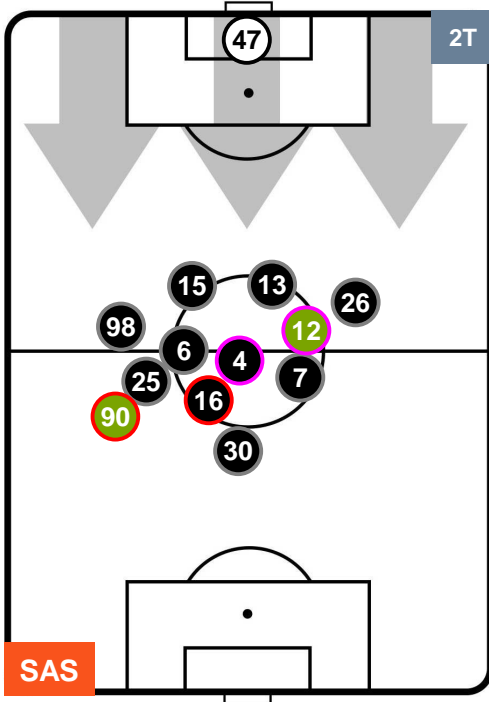

Velocità Media (Km/h) 6.9

Jog-Run-Sprint (km 111.332)

25.553	77.39	8.389
--------	-------	-------

SASSUOLO  **SAS 0** **3**  **LAZIO**

HEATMAP

SASSUOLO

SAS 0

3 LAZ

LAZIO

POSIZIONI MEDIE

- Legenda:**
- 1ª Sostituzione ● Giocatore Entrato ● Giocatore Uscito
 - 2ª Sostituzione ● Giocatore Entrato ● Giocatore Uscito ■ Giocatore Entrato in sostituzione di ●
 - 3ª Sostituzione ● Giocatore Entrato ● Giocatore Uscito ■ Giocatore Entrato in sostituzione di ●