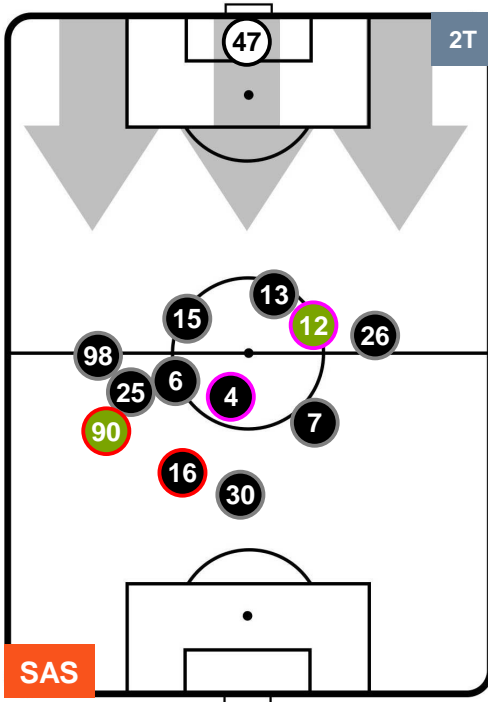

LAZIO

POSIZIONI MEDIE

- Legenda:**
- 1ª Sostituzione ● Giocatore Entrato ● Giocatore Uscito
 - 2ª Sostituzione ● Giocatore Entrato ● Giocatore Uscito ■ Giocatore Entrato in sostituzione di ●
 - 3ª Sostituzione ● Giocatore Entrato ● Giocatore Uscito ■ Giocatore Entrato in sostituzione di ●

SASSUOLO

SAS 0

3 LAZ

LAZIO

POSIZIONI MEDIE POSSESSO PALLA (proprio)

- Legenda:**
- 1ª Sostituzione ● Giocatore Entrato ● Giocatore Uscito
 - 2ª Sostituzione ● Giocatore Entrato ● Giocatore Uscito ■ Giocatore Entrato in sostituzione di ●
 - 3ª Sostituzione ● Giocatore Entrato ● Giocatore Uscito ■ Giocatore Entrato in sostituzione di ●

SASSUOLO

SAS 0

3 LAZ

LAZIO

POSIZIONI MEDIE POSSESSO PALLA (avversario)

- Legenda:**
- 1ª Sostituzione ● Giocatore Entrato ● Giocatore Uscito
 - 2ª Sostituzione ● Giocatore Entrato ● Giocatore Uscito Giocatore Entrato in sostituzione di ●
 - 3ª Sostituzione ● Giocatore Entrato ● Giocatore Uscito Giocatore Entrato in sostituzione di ●