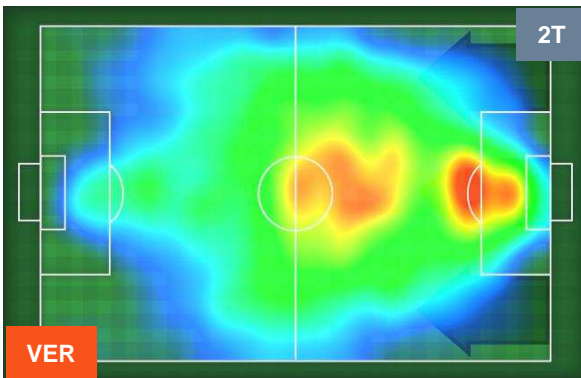

HELLAS VERONA

VER 2

1 TOR

TORINO

HEATMAP

HELLAS VERONA

VER 2

1 TOR

TORINO

POSIZIONI MEDIE

- Legenda:**
- 1ª Sostituzione ● Giocatore Entrato ● Giocatore Uscito
 - 2ª Sostituzione ● Giocatore Entrato ● Giocatore Uscito ■ Giocatore Entrato in sostituzione di ●
 - 3ª Sostituzione ● Giocatore Entrato ● Giocatore Uscito ■ Giocatore Entrato in sostituzione di ●