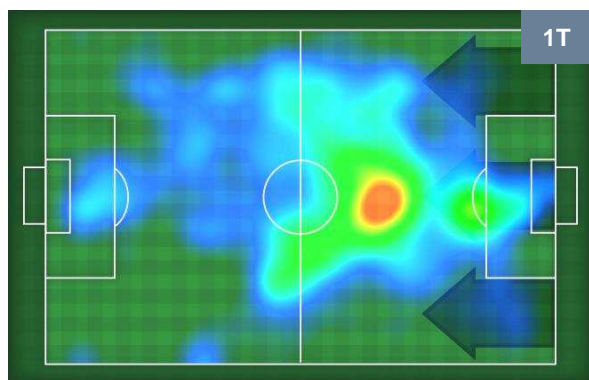

HELLAS VERONA

VER 2

1 TOR

TORINO

MVP (Most Valuable Player)

MATTIA VALOTI	27
HELLAS VERONA	VER
Ruolo:	Centrocampista
Altezza:	1,81m
Peso:	62 Kg
Data Nascita:	06/09/1993
Nazionalità:	ITA
Jog 24% - Run 67% - Sprint 9%	Km 11.364
2.745	7.637
0.982	
Statistiche	
Gol	2
Occasioni da gol	2
Totale tiri	2
Tiri in porta (Gol)	2(2)
Azioni attacco	1
Palle recuperate	2
Falli subiti	6
Minuti giocati	94'

M'BAYE NIANG	11
TORINO	TOR
Ruolo:	Attaccante
Altezza:	1,84m
Peso:	75 Kg
Data Nascita:	19/12/1994
Nazionalità:	FRA
Jog 29% - Run 63% - Sprint 8%	Km 10.011
2.868	6.311
0.832	
Statistiche	
Gol	1
Occasioni da gol	1
Totale tiri	3
Tiri in porta (Gol)	1(1)
Azioni attacco	2
Palle recuperate	5
Falli subiti	1
Minuti giocati	94'

HeatMap