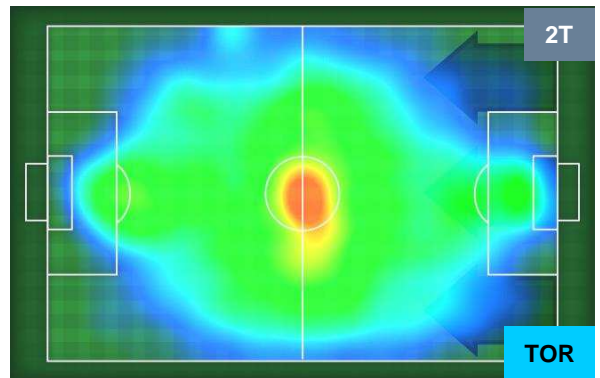

HELLAS VERONA

VER 2

1 TOR

TORINO

HEATMAP

HELLAS VERONA

VER 2

1 TOR

TORINO

POSIZIONI MEDIE

- Legenda:**
- 1ª Sostituzione ● Giocatore Entrato ● Giocatore Uscito
 - 2ª Sostituzione ● Giocatore Entrato ● Giocatore Uscito ■ Giocatore Entrato in sostituzione di ●
 - 3ª Sostituzione ● Giocatore Entrato ● Giocatore Uscito ■ Giocatore Entrato in sostituzione di ●