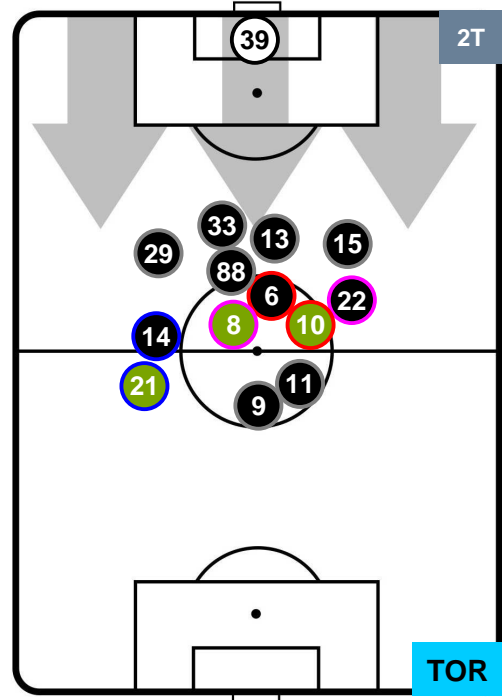

TORINO

POSIZIONI MEDIE

- Legenda:**
- 1ª Sostituzione ● Giocatore Entrato ● Giocatore Uscito
 - 2ª Sostituzione ● Giocatore Entrato ● Giocatore Uscito ■ Giocatore Entrato in sostituzione di ●
 - 3ª Sostituzione ● Giocatore Entrato ● Giocatore Uscito ■ Giocatore Entrato in sostituzione di ●

HELLAS VERONA

VER 2

1 TOR

TORINO

POSIZIONI MEDIE POSSESSO PALLA (proprio)

- Legenda:**
- 1ª Sostituzione ● Giocatore Entrato ● Giocatore Uscito
 - 2ª Sostituzione ● Giocatore Entrato ● Giocatore Uscito ■ Giocatore Entrato in sostituzione di ●
 - 3ª Sostituzione ● Giocatore Entrato ● Giocatore Uscito ■ Giocatore Entrato in sostituzione di ●

HELLAS VERONA

VER 2

1 TOR

TORINO

POSIZIONI MEDIE POSSESSO PALLA (avversario)

- Legenda:**
- 1ª Sostituzione ● Giocatore Entrato ● Giocatore Uscito
 - 2ª Sostituzione ● Giocatore Entrato ● Giocatore Uscito ■ Giocatore Entrato in sostituzione di ●
 - 3ª Sostituzione ● Giocatore Entrato ● Giocatore Uscito ■ Giocatore Entrato in sostituzione di ●