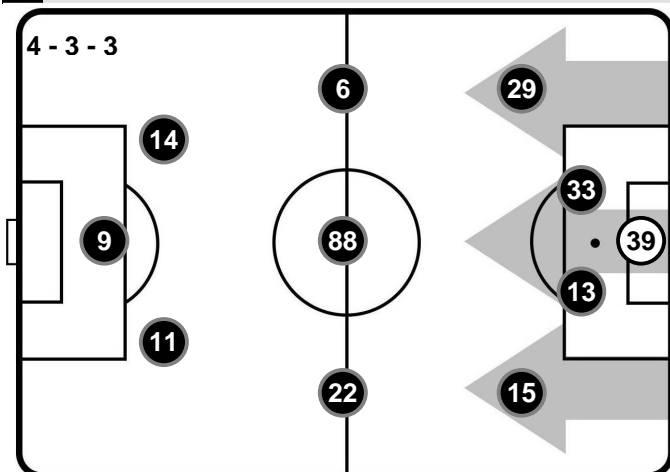

Allenatore: FABIO PECCHIA

Arbitro:
 Guardalinee:
 Guardalinee:
 Quarto Uomo:
 V.A.R.:
 A.V.A.R.:

TORINO

- 39 SALVATORE SIRIGU (P)
- 29 LORENZO DE SILVESTRI
- 33 NICOLAS NKOULOU
- 13 NICOLAS BURDISSO
- 15 CRISTIAN ANSALDI
- 6 AFRIYIE ACQUAH
- 88 TOMAS RINCON
- 22 JOEL OBI
- 14 IAGO FALQUE
- 9 ANDREA BELOTTI
- 11 M'BAYE NIANG