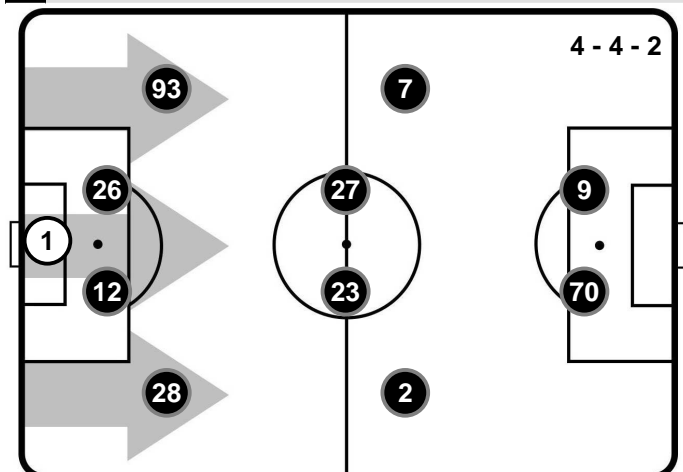

HELLAS VERONA

VER 2

1 TOR

TORINO

FORMAZIONI

HELLAS VERONA

- 1 NICOLAS (P)
- 28 ALEX FERRARI
- 12 ANTONIO CARACCILOLO
- 26 JAGOS VUKOVIC
- 93 MOHAMED FARES
- 2 ROMULO
- 23 SIMONE CALVANO
- 27 MATTIA VALOTI
- 7 DANIELE VERDE
- 70 BRUNO PETKOVIC
- 9 MOISE KEAN