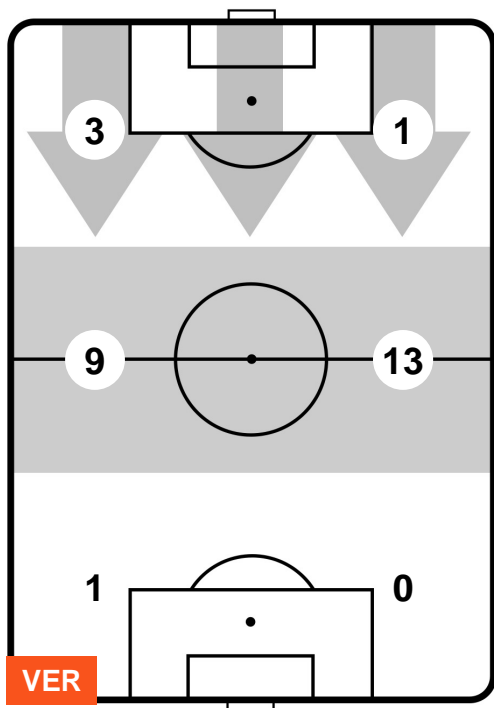

1 TOR

TORINO

ZONE DI TIRO

2	Gol	1
4	In porta	3
1	Fuori Porta	8

CROSS IN GIOCO

PALLE RECUPERATE

HELLAS VERONA

VER 2

1 TOR

TORINO

MVP (Most Valuable Player)

MATTIA VALOTI	27
HELLAS VERONA	VER
Ruolo:	Centrocampista
Altezza:	1,81m
Peso:	62 Kg
Data Nascita:	06/09/1993
Nazionalità:	ITA
Jog 24% - Run 67% - Sprint 9%	Km 11.364
2.745	7.637
0.982	
Statistiche	
Gol	2
Occasioni da gol	2
Totale tiri	2
Tiri in porta (Gol)	2(2)
Azioni attacco	1
Palle recuperate	2
Falli subiti	6
Minuti giocati	94'