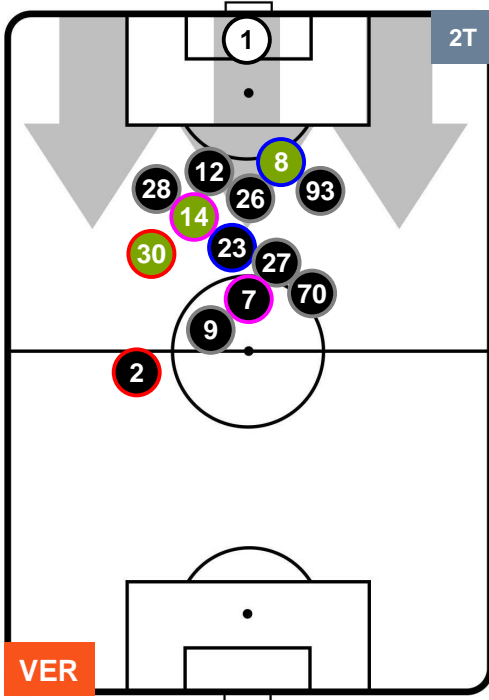

TORINO

POSIZIONI MEDIE

- Legenda:**
- 1ª Sostituzione ● Giocatore Entrato ● Giocatore Uscito
 - 2ª Sostituzione ● Giocatore Entrato ● Giocatore Uscito ■ Giocatore Entrato in sostituzione di ●
 - 3ª Sostituzione ● Giocatore Entrato ● Giocatore Uscito ■ Giocatore Entrato in sostituzione di ●

HELLAS VERONA

VER 2

1 TOR

TORINO

POSIZIONI MEDIE POSSESSO PALLA (proprio)

- Legenda:**
- 1ª Sostituzione ● Giocatore Entrato ● Giocatore Uscito
 - 2ª Sostituzione ● Giocatore Entrato ● Giocatore Uscito ■ Giocatore Entrato in sostituzione di ●
 - 3ª Sostituzione ● Giocatore Entrato ● Giocatore Uscito ■ Giocatore Entrato in sostituzione di ●

HELLAS VERONA

VER 2

1 TOR

TORINO

POSIZIONI MEDIE POSSESSO PALLA (avversario)

- Legenda:**
- 1ª Sostituzione ● Giocatore Entrato ● Giocatore Uscito
 - 2ª Sostituzione ● Giocatore Entrato ● Giocatore Uscito ■ Giocatore Entrato in sostituzione di ●
 - 3ª Sostituzione ● Giocatore Entrato ● Giocatore Uscito ■ Giocatore Entrato in sostituzione di ●