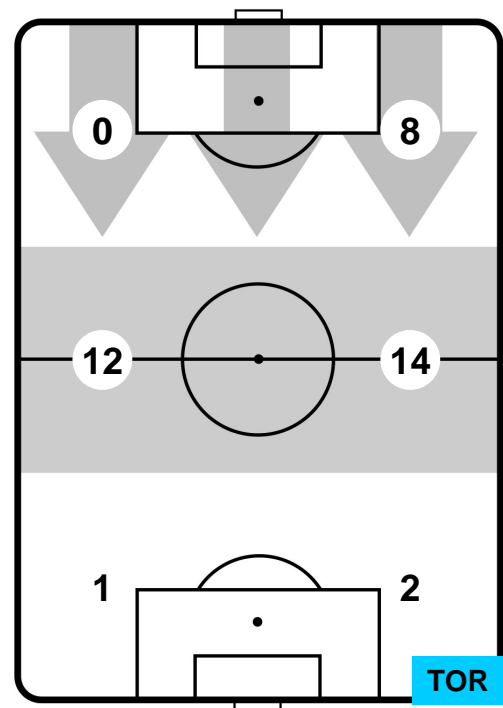

1 TOR

TORINO

ZONE DI TIRO

2	Gol	1
4	In porta	3
1	Fuori Porta	8

CROSS IN GIOCO

PALLE RECUPERATE

HELLAS VERONA

VER 2

1 TOR

TORINO

MVP (Most Valuable Player)

MATTIA VALOTI	27
HELLAS VERONA	VER
Ruolo:	Centrocampista
Altezza:	1,81m
Peso:	62 Kg
Data Nascita:	06/09/1993
Nazionalità:	ITA
Jog 24% - Run 67% - Sprint 9%	Km 11.364
2.745	7.637
0.982	
Statistiche	
Gol	2
Occasioni da gol	2
Totale tiri	2
Tiri in porta (Gol)	2(2)
Azioni attacco	1
Palle recuperate	2
Falli subiti	6
Minuti giocati	94'