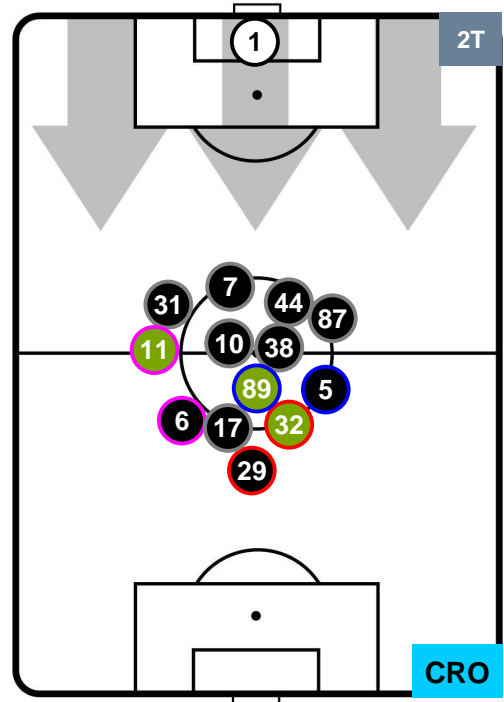

Jog-Run-Sprint (km 111.459)

26.164	76.301	8.994
--------	--------	-------

CAGLIARI

CAG 1

0 CRO

CROTONE

HEATMAP

CAGLIARI

CAG 1

0 CRO

CROTONE

POSIZIONI MEDIE

- Legenda:**
- 1ª Sostituzione ● Giocatore Entrato ● Giocatore Uscito
 - 2ª Sostituzione ● Giocatore Entrato ● Giocatore Uscito ■ Giocatore Entrato in sostituzione di ●
 - 3ª Sostituzione ● Giocatore Entrato ● Giocatore Uscito ■ Giocatore Entrato in sostituzione di ●