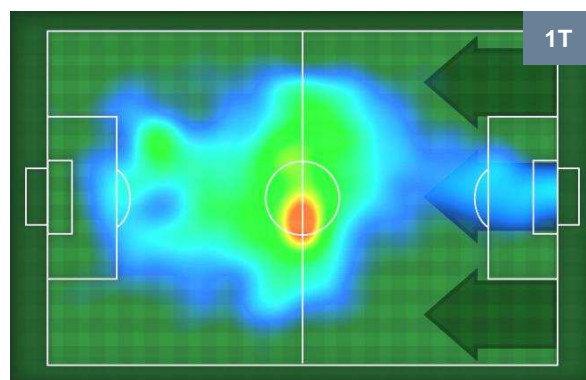

CAGLIARI

CAG 1

0 CRO

CROTONE

MVP (Most Valuable Player)

MARCO SAU		25
CAGLIARI		CAG
Ruolo:	Attaccante	
Altezza:	1,69m	
Peso:	65 Kg	
Data Nascita:	03/11/1987	
Nazionalità:	ITA	
Jog 22% - Run 69% - Sprint 9%		Km 9.052
1.992	6.249	0.811
Statistiche		
Gol	1	
Occasioni da gol	2	
Totale tiri	2	
Tiri in porta (Gol)	1(1)	
Azioni attacco	2	
Palle recuperate	1	
Minuti giocati	77'	

ANTE BUDIMIR		17
CROTONE		CRO
Ruolo:	Attaccante	
Altezza:	1,9m	
Peso:	75 Kg	
Data Nascita:	22/07/1991	
Nazionalità:	BIH	
Jog 22% - Run 67% - Sprint 11%		Km 11.844
2.611	7.985	1.248
Statistiche		
Occasioni da gol	1	
Totale tiri	1	
Tiri in porta (Gol)	1(0)	
Azioni attacco	2	
Falli subiti	2	
Minuti giocati	96'	

HeatMap