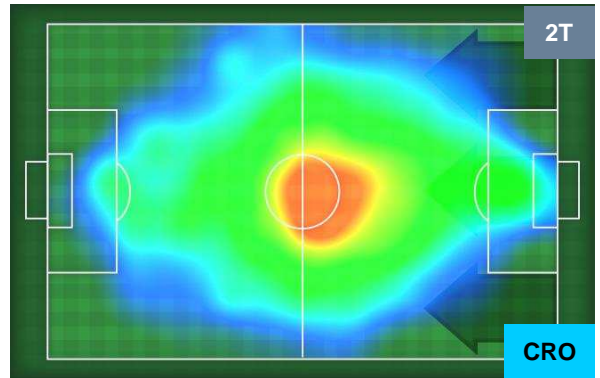

CAG 1

0 CRO

CROTONE

RANKING GIOCATORI (Performance Chilometriche-Velocistiche)

Jog - Run - Sprint (km)

Rank	Player	totale km	
1	NICOLO' BARELLA	11.643	
	2.553	8.176	0.914
2	LEONARDO PAVOLETTI	11.169	
	2.519	7.654	0.996
3	SIMONE PADOIN	11.158	
	2.878	7.482	0.798
4	MARCO CAPUANO	10.968	
	2.526	7.523	0.919
5	MARCO ANDREOLLI	10.665	
	2.892	7.107	0.666

Velocità media in Run (km/h)

Rank	Player	Team	Velocità (km/h)
1	D. DESSENA	CAG	7.9
2	N. BARELLA	CAG	7.7
3	P. FARAGO'	CAG	7.7
4	M. SAU	CAG	7.5
5	L. PAVOLETTI	CAG	7.4

Velocità in Sprint (km/h)

Rank	Player	Team	Velocità (km/h)
1	L. PAVOLETTI	CAG	32.13
2	M. SAU	CAG	30.69
3	L. CIGARINI	CAG	30.31
4	N. BARELLA	CAG	30.13

Jog - Run - Sprint (km)

Rank	Player	totale km	
1	ANTE BUDIMIR	11.844	
	2.611	7.985	1.248
2	ROLANDO MANDRAGORA	11.754	
	2.407	8.56	0.787
3	ANDREA BARBERIS	11.642	
	2.586	8.219	0.837
4	MARIO SAMPIRISI	10.644	
	2.63	7.296	0.718
5	LEANDRO CABRERA	10.598	
	2.742	7.013	0.843

Velocità media in Run (km/h)

Rank	Player	Team	Velocità (km/h)
1	M. ROHDEN	CRO	8.1
2	M. TROTTA	CRO	7.9
3	A. BUDIMIR	CRO	7.6
4	G. CROCIATA	CRO	7.6
5	R. MANDRAGORA	CRO	7.6

Velocità in Sprint (km/h)

Rank	Player	Team	Velocità (km/h)
1	M. TUMMINELLO	CRO	34.96
2	L. CABRERA	CRO	30.86
3	M. TROTTA	CRO	30.79
4	A. STOIAN	CRO	29.56

PERFORMANCE DI SQUADRA (Chilometriche-Velocistiche)

Distanza percorsa (Km)	111.218
Velocità Media (Km/h)	6.9

Jog-Run-Sprint (km 111.218)

26.868	75.556	8.794

Distanza percorsa (Km)	111.459
Velocità Media (Km/h)	6.9

Jog-Run-Sprint (km 111.459)

26.164	76.301	8.994

CAGLIARI

CAG 1

0 CRO

CROTONE

HEATMAP