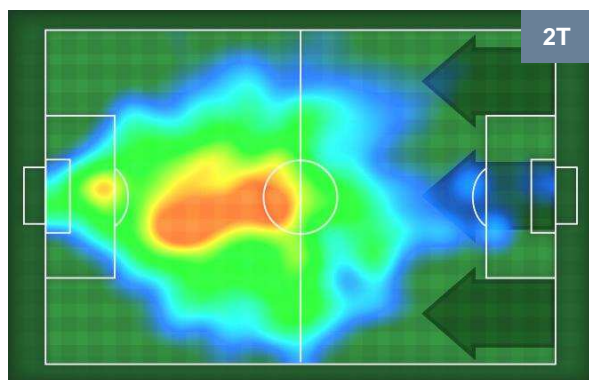

CAGLIARI

CAG 1

0 CRO

CROTONE

MVP (Most Valuable Player)

MARCO SAU		25
CAGLIARI		CAG
Ruolo:	Attaccante	
Altezza:	1,69m	
Peso:	65 Kg	
Data Nascita:	03/11/1987	
Nazionalità:	ITA	
Jog 22% - Run 69% - Sprint 9%		Km 9.052
1.992	6.249	0.811
Statistiche		
Gol	1	
Occasioni da gol	2	
Totale tiri	2	
Tiri in porta (Gol)	1(1)	
Azioni attacco	2	
Palle recuperate	1	
Minuti giocati	77'	

ANTE BUDIMIR		17
CROTONE		CRO
Ruolo:	Attaccante	
Altezza:	1,9m	
Peso:	75 Kg	
Data Nascita:	22/07/1991	
Nazionalità:	BIH	
Jog 22% - Run 67% - Sprint 11%		Km 11.844
2.611	7.985	1.248
Statistiche		
Occasioni da gol	1	
Totale tiri	1	
Tiri in porta (Gol)	1(0)	
Azioni attacco	2	
Falli subiti	2	
Minuti giocati	96'	

HeatMap