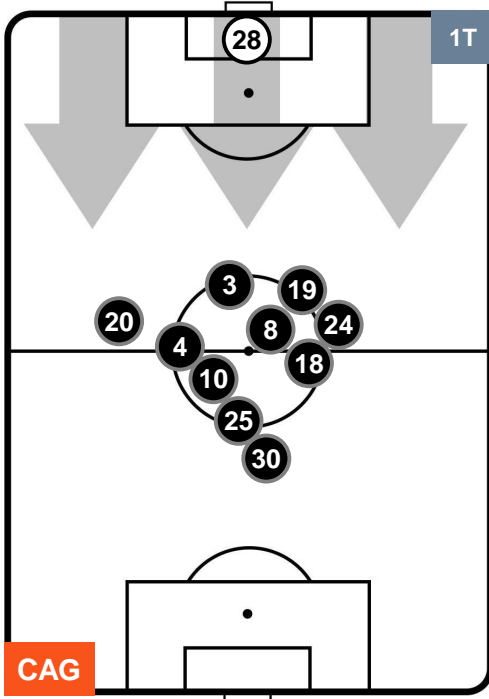

CAGLIARI

CAG 1

0 CRO

CROTONE

POSIZIONI MEDIE POSSESSO PALLA (avversario)

1. **Legenda:**
2. 1ª Sostituzione ● Giocatore Entrato ● Giocatore Uscito
   - 2ª Sostituzione ● Giocatore Entrato ● Giocatore Uscito ■ Giocatore Entrato in sostituzione di ●
   - 3ª Sostituzione ● Giocatore Entrato ● Giocatore Uscito ■ Giocatore Entrato in sostituzione di ●