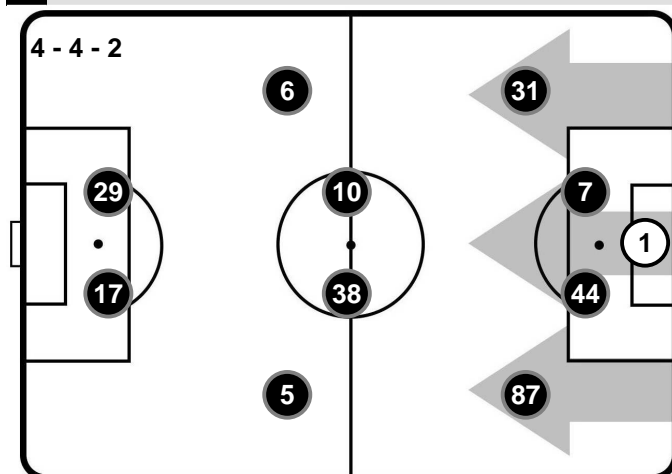

CROTONE

- 1 ALEX CORDAZ (P)
- 31 MARIO SAMPIRISI
- 7 FEDERICO CECCHERINI
- 44 LEANDRO CABRERA
- 87 BRUNO MARTELLA
- 6 MARCUS ROHDEN
- 10 ANDREA BARBERIS
- 38 ROLANDO MANDRAGORA
- 5 ADRIAN STOIAN
- 29 MARCELLO TROTTA
- 17 ANTE BUDIMIR