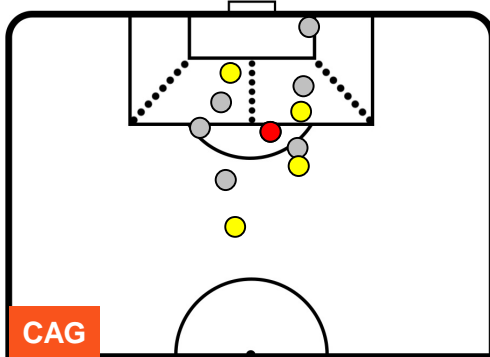

CAGLIARI

CAG 1

0 CRO

CROTONE

BARICENTRO

BILANCIAMENTO OFFENSIVO

CAGLIARI

CAG 1

0 CRO

CROTONE

ZONE DI TIRO

1	Gol	0
5	In porta	2
6	Fuori Porta	4

CROSS IN GIOCO

PALLE RECUPERATE

CAGLIARI

CAG 1