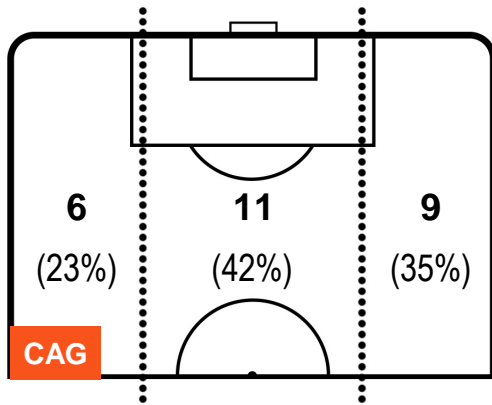

BILANCIAMENTO OFFENSIVO