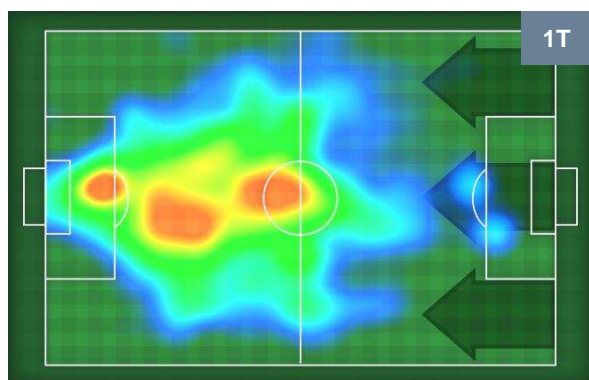

CAGLIARI

CAG 1

0 CRO

CROTONE

MVP (Most Valuable Player)

MARCO SAU		25
CAGLIARI		CAG
Ruolo:	Attaccante	
Altezza:	1,69m	
Peso:	65 Kg	
Data Nascita:	03/11/1987	
Nazionalità:	ITA	
Jog 22% - Run 69% - Sprint 9%		Km 9.052
1.992	6.249	0.811
Statistiche		
Gol	1	
Occasioni da gol	2	
Totale tiri	2	
Tiri in porta (Gol)	1(1)	
Azioni attacco	2	
Palle recuperate	1	
Minuti giocati	77'	

ANTE BUDIMIR		17
CROTONE		CRO
Ruolo:	Attaccante	
Altezza:	1,9m	
Peso:	75 Kg	
Data Nascita:	22/07/1991	
Nazionalità:	BIH	
Jog 22% - Run 67% - Sprint 11%		Km 11.844
2.611	7.985	1.248
Statistiche		
Occasioni da gol	1	
Totale tiri	1	
Tiri in porta (Gol)	1(0)	
Azioni attacco	2	
Falli subiti	2	
Minuti giocati	96'	

HeatMap