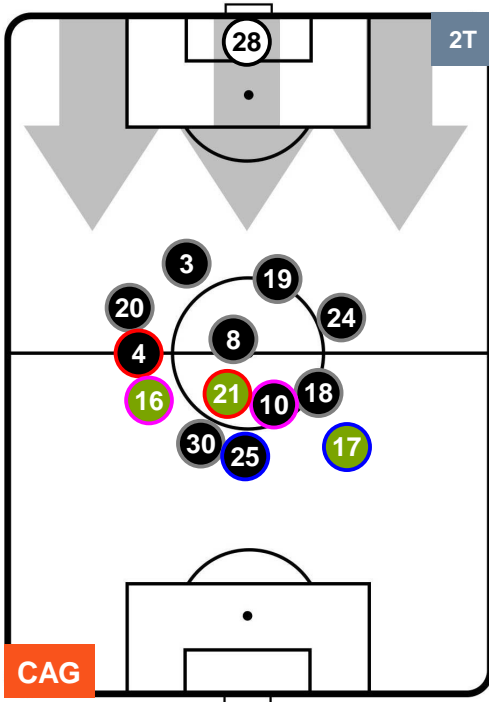

CAGLIARI

CAG 1

0 CRO

CROTONE

POSIZIONI MEDIE POSSESSO PALLA (proprio)

1. **Legenda:**
2. 1ª Sostituzione Giocatore Entrato Giocatore Uscito
   - 2ª Sostituzione Giocatore Entrato Giocatore Uscito Giocatore Entrato in sostituzione di
   - 3ª Sostituzione Giocatore Entrato Giocatore Uscito Giocatore Entrato in sostituzione di