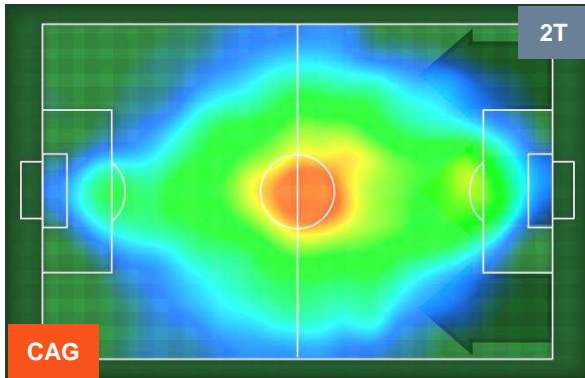

CAG 1

0 CRO

CROTONE

RANKING GIOCATORI (Performance Chilometriche-Velocistiche)

Jog - Run - Sprint (km)

Rank	Player	totale km	
1	NICOLO' BARELLA	11.643	
	2.553	8.176	0.914
2	LEONARDO PAVOLETTI	11.169	
	2.519	7.654	0.996
3	SIMONE PADOIN	11.158	
	2.878	7.482	0.798
4	MARCO CAPUANO	10.968	
	2.526	7.523	0.919
5	MARCO ANDREOLLI	10.665	
	2.892	7.107	0.666

Velocità media in Run (km/h)

Rank	Player	Team	Velocità (km/h)
1	D. DESSENA	CAG	7.9
2	N. BARELLA	CAG	7.7
3	P. FARAGO'	CAG	7.7
4	M. SAU	CAG	7.5
5	L. PAVOLETTI	CAG	7.4

Velocità in Sprint (km/h)

Rank	Player	Team	Velocità (km/h)
1	L. PAVOLETTI	CAG	32.13
2	M. SAU	CAG	30.69
3	L. CIGARINI	CAG	30.31
4	N. BARELLA	CAG	30.13

Jog - Run - Sprint (km)

Rank	Player	totale km	
1	ANTE BUDIMIR	11.844	
	2.611	7.985	1.248
2	ROLANDO MANDRAGORA	11.754	
	2.407	8.56	0.787
3	ANDREA BARBERIS	11.642	
	2.586	8.219	0.837
4	MARIO SAMPIRISI	10.644	
	2.63	7.296	0.718
5	LEANDRO CABRERA	10.598	
	2.742	7.013	0.843

Velocità media in Run (km/h)

Rank	Player	Team	Velocità (km/h)
1	M. ROHDEN	CRO	8.1
2	M. TROTTA	CRO	7.9
3	A. BUDIMIR	CRO	7.6
4	G. CROCIATA	CRO	7.6
5	R. MANDRAGORA	CRO	7.6

Velocità in Sprint (km/h)

Rank	Player	Team	Velocità (km/h)
1	M. TUMMINELLO	CRO	34.96
2	L. CABRERA	CRO	30.86
3	M. TROTTA	CRO	30.79
4	A. STOIAN	CRO	29.56

PERFORMANCE DI SQUADRA (Chilometriche-Velocistiche)

Distanza percorsa (Km)	111.218
Velocità Media (Km/h)	6.9

Jog-Run-Sprint (km 111.218)

26.868	75.556	8.794

Distanza percorsa (Km)	111.459
Velocità Media (Km/h)	6.9

Jog-Run-Sprint (km 111.459)

26.164	76.301	8.994

CAGLIARI

CAG 1

0 CRO

CROTONE

HEATMAP