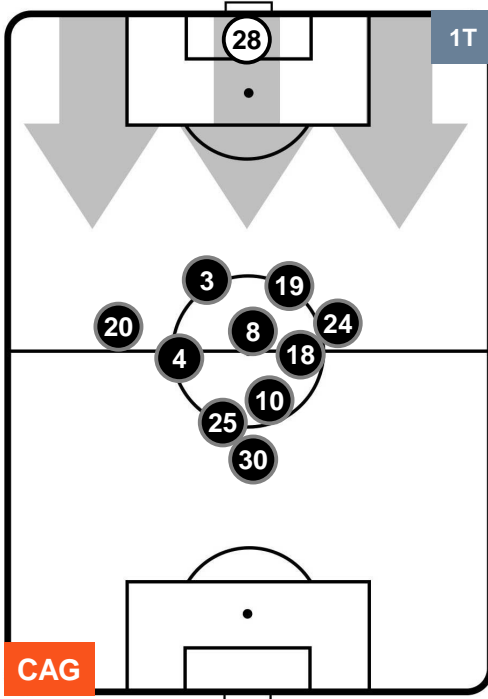

Jog-Run-Sprint (km 111.459)

26.164	76.301	8.994
--------	--------	-------

CAGLIARI

CAG 1

0 CRO

CROTONE

HEATMAP

CAGLIARI

CAG 1

0 CRO

CROTONE

POSIZIONI MEDIE

- Legenda:**
- 1ª Sostituzione ● Giocatore Entrato ● Giocatore Uscito
 - 2ª Sostituzione ● Giocatore Entrato ● Giocatore Uscito ■ Giocatore Entrato in sostituzione di ●
 - 3ª Sostituzione ● Giocatore Entrato ● Giocatore Uscito ■ Giocatore Entrato in sostituzione di ●