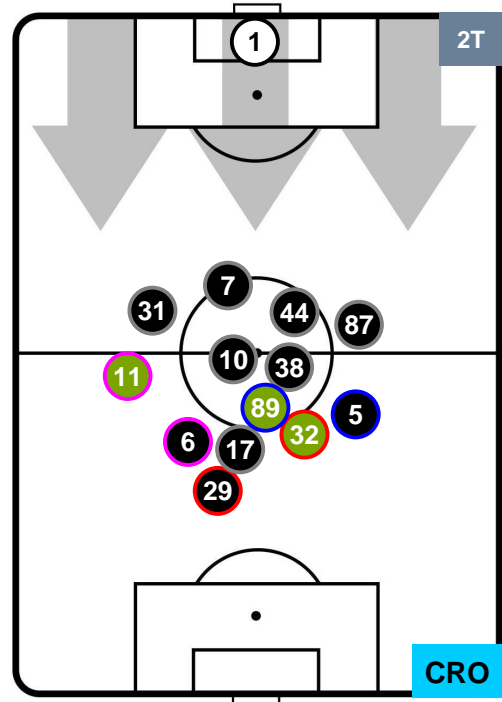

CAGLIARI

CAG 1

0 CRO

CROTONE

POSIZIONI MEDIE POSSESSO PALLA (proprio)

1. **Legenda:**
2. 1ª Sostituzione Giocatore Entrato Giocatore Uscito
   - 2ª Sostituzione Giocatore Entrato Giocatore Uscito Giocatore Entrato in sostituzione di
   - 3ª Sostituzione Giocatore Entrato Giocatore Uscito Giocatore Entrato in sostituzione di