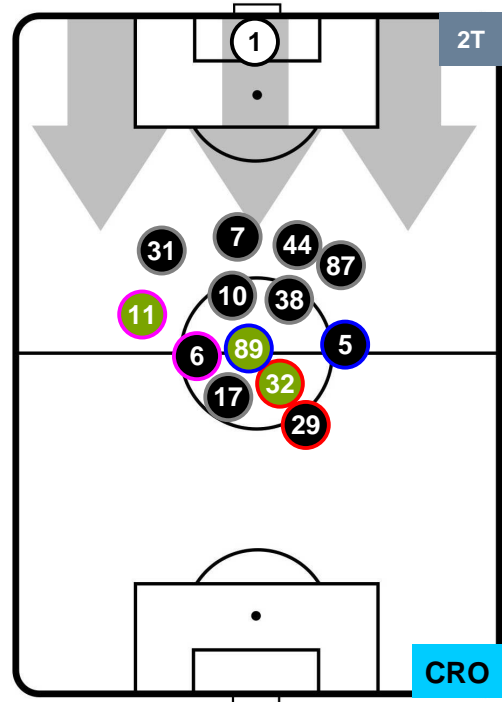

CAGLIARI

CAG 1

0 CRO

CROTONE

POSIZIONI MEDIE POSSESSO PALLA (avversario)

1. **Legenda:**
2. 1ª Sostituzione ● Giocatore Entrato ● Giocatore Uscito
   - 2ª Sostituzione ● Giocatore Entrato ● Giocatore Uscito ■ Giocatore Entrato in sostituzione di ●
   - 3ª Sostituzione ● Giocatore Entrato ● Giocatore Uscito ■ Giocatore Entrato in sostituzione di ●