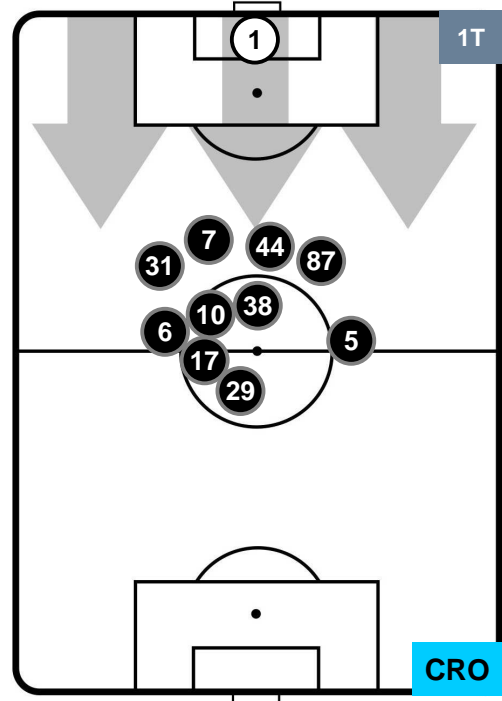

CAGLIARI

CAG 1

0 CRO

CROTONE

POSIZIONI MEDIE POSSESSO PALLA (proprio)

1. **Legenda:**
2. 1ª Sostituzione Giocatore Entrato Giocatore Uscito
   - 2ª Sostituzione Giocatore Entrato Giocatore Uscito Giocatore Entrato in sostituzione di
   - 3ª Sostituzione Giocatore Entrato Giocatore Uscito Giocatore Entrato in sostituzione di