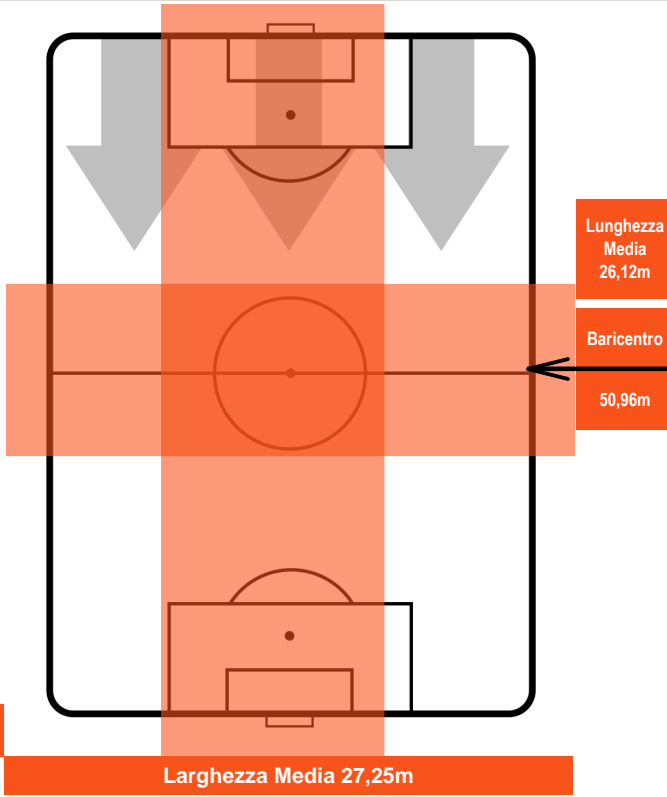

CAGLIARI

CAG 1

0 CRO

CROTONE

BARICENTRO