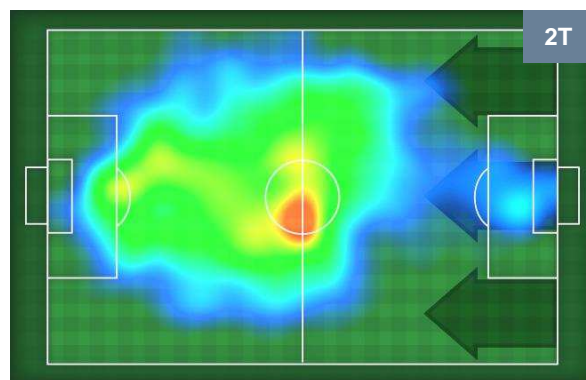

CAGLIARI

CAG 1

0 CRO

CROTONE

MVP (Most Valuable Player)

MARCO SAU		25
CAGLIARI		CAG
Ruolo:	Attaccante	
Altezza:	1,69m	
Peso:	65 Kg	
Data Nascita:	03/11/1987	
Nazionalità:	ITA	
Jog 22% - Run 69% - Sprint 9%		Km 9.052
1.992	6.249	0.811
Statistiche		
Gol	1	
Occasioni da gol	2	
Totale tiri	2	
Tiri in porta (Gol)	1(1)	
Azioni attacco	2	
Palle recuperate	1	
Minuti giocati	77'	

ANTE BUDIMIR		17
CROTONE		CRO
Ruolo:	Attaccante	
Altezza:	1,9m	
Peso:	75 Kg	
Data Nascita:	22/07/1991	
Nazionalità:	BIH	
Jog 22% - Run 67% - Sprint 11%		Km 11.844
2.611	7.985	1.248
Statistiche		
Occasioni da gol	1	
Totale tiri	1	
Tiri in porta (Gol)	1(0)	
Azioni attacco	2	
Falli subiti	2	
Minuti giocati	96'	

HeatMap