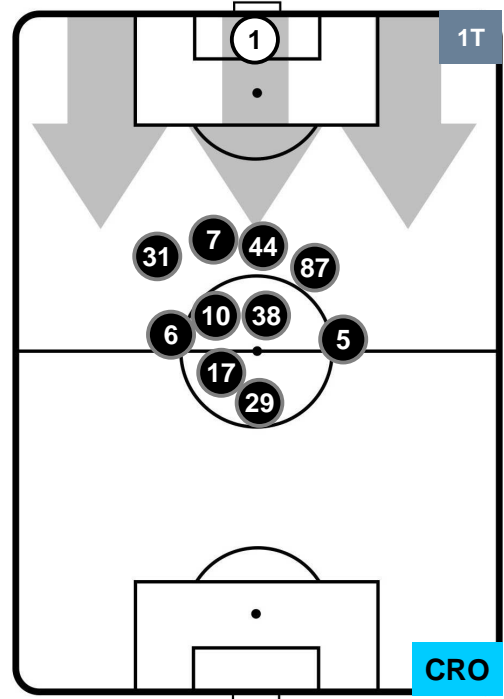

Jog-Run-Sprint (km 111.459)

26.164	76.301	8.994
--------	--------	-------

CAGLIARI

CAG 1

0 CRO

CROTONE

HEATMAP

CAGLIARI

CAG 1

0 CRO

CROTONE

POSIZIONI MEDIE

- Legenda:**
- 1ª Sostituzione ● Giocatore Entrato ● Giocatore Uscito
 - 2ª Sostituzione ● Giocatore Entrato ● Giocatore Uscito ■ Giocatore Entrato in sostituzione di ●
 - 3ª Sostituzione ● Giocatore Entrato ● Giocatore Uscito ■ Giocatore Entrato in sostituzione di ●