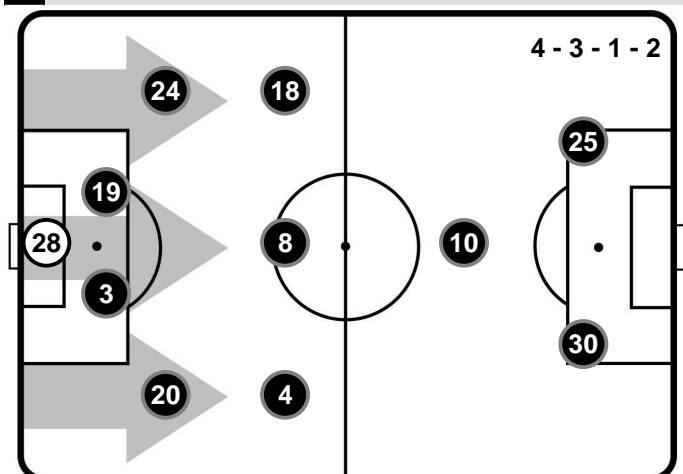

CAG 1

0 CRO

FORMAZIONI

CAGLIARI

- 28 ALESSIO CRAGNO (P)
- 20 SIMONE PADOIN
- 3 MARCO ANDREOLLI
- 19 FABIO PISACANE
- 24 MARCO CAPUANO
- 4 DANIELE DESSENA
- 8 LUCA CIGARINI
- 18 NICOLO' BARELLA
- 10 JOAO PEDRO
- 30 LEONARDO PAVOLETTI
- 25 MARCO SAU