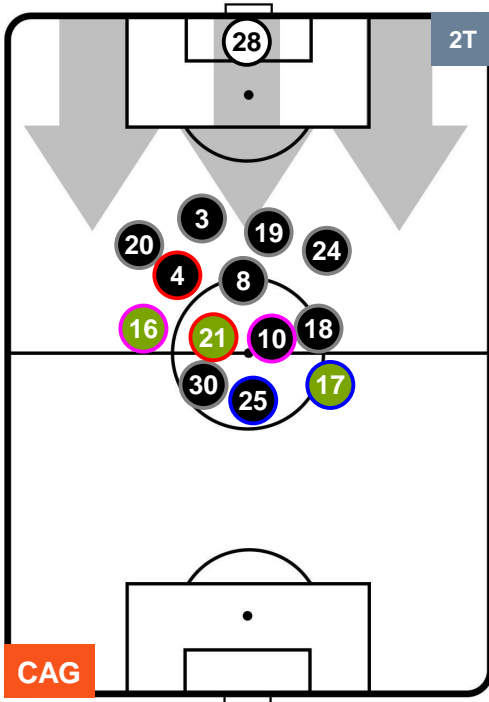

CAGLIARI

CAG 1

0 CRO

CROTONE

POSIZIONI MEDIE POSSESSO PALLA (avversario)

1. **Legenda:**
2. 1ª Sostituzione ● Giocatore Entrato ● Giocatore Uscito
   - 2ª Sostituzione ● Giocatore Entrato ● Giocatore Uscito ■ Giocatore Entrato in sostituzione di ●
   - 3ª Sostituzione ● Giocatore Entrato ● Giocatore Uscito ■ Giocatore Entrato in sostituzione di ●