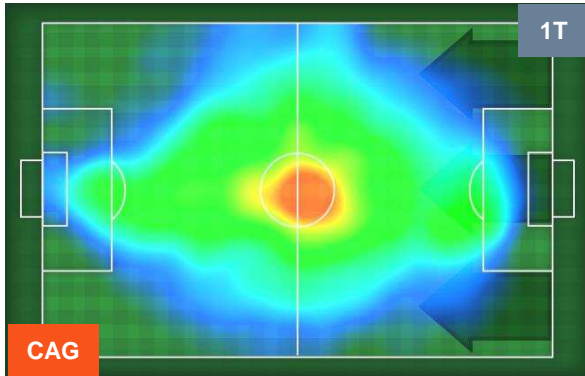

CAG 1

0 CRO

CROTONE

RANKING GIOCATORI (Performance Chilometriche-Velocistiche)

Jog - Run - Sprint (km)

Rank	Player	totale km	
1	NICOLO' BARELLA	11.643	
	2.553	8.176	0.914
2	LEONARDO PAVOLETTI	11.169	
	2.519	7.654	0.996
3	SIMONE PADOIN	11.158	
	2.878	7.482	0.798
4	MARCO CAPUANO	10.968	
	2.526	7.523	0.919
5	MARCO ANDREOLLI	10.665	
	2.892	7.107	0.666

Velocità media in Run (km/h)

Rank	Player	Team	Velocità (km/h)
1	D. DESSENA	CAG	7.9
2	N. BARELLA	CAG	7.7
3	P. FARAGO'	CAG	7.7
4	M. SAU	CAG	7.5
5	L. PAVOLETTI	CAG	7.4

Velocità in Sprint (km/h)

Rank	Player	Team	Velocità (km/h)
1	L. PAVOLETTI	CAG	32.13
2	M. SAU	CAG	30.69
3	L. CIGARINI	CAG	30.31
4	N. BARELLA	CAG	30.13

Jog - Run - Sprint (km)

Rank	Player	totale km	
1	ANTE BUDIMIR	11.844	
	2.611	7.985	1.248
2	ROLANDO MANDRAGORA	11.754	
	2.407	8.56	0.787
3	ANDREA BARBERIS	11.642	
	2.586	8.219	0.837
4	MARIO SAMPIRISI	10.644	
	2.63	7.296	0.718
5	LEANDRO CABRERA	10.598	
	2.742	7.013	0.843

Velocità media in Run (km/h)

Rank	Player	Team	Velocità (km/h)
1	M. ROHDEN	CRO	8.1
2	M. TROTTA	CRO	7.9
3	A. BUDIMIR	CRO	7.6
4	G. CROCIATA	CRO	7.6
5	R. MANDRAGORA	CRO	7.6

Velocità in Sprint (km/h)

Rank	Player	Team	Velocità (km/h)
1	M. TUMMINELLO	CRO	34.96
2	L. CABRERA	CRO	30.86
3	M. TROTTA	CRO	30.79
4	A. STOIAN	CRO	29.56

PERFORMANCE DI SQUADRA (Chilometriche-Velocistiche)

Distanza percorsa (Km)	111.218
Velocità Media (Km/h)	6.9

Jog-Run-Sprint (km 111.218)

26.868	75.556	8.794

Distanza percorsa (Km)	111.459
Velocità Media (Km/h)	6.9

Jog-Run-Sprint (km 111.459)

26.164	76.301	8.994

CAGLIARI

CAG 1

0 CRO

CROTONE

HEATMAP