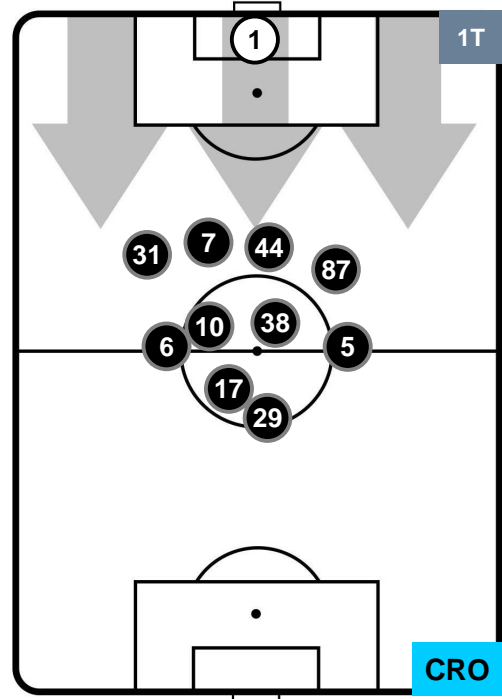

CAGLIARI

CAG 1

0 CRO

CROTONE

POSIZIONI MEDIE POSSESSO PALLA (avversario)

1. **Legenda:**
2. 1ª Sostituzione ● Giocatore Entrato ● Giocatore Uscito
   - 2ª Sostituzione ● Giocatore Entrato ● Giocatore Uscito ■ Giocatore Entrato in sostituzione di ●
   - 3ª Sostituzione ● Giocatore Entrato ● Giocatore Uscito ■ Giocatore Entrato in sostituzione di ●