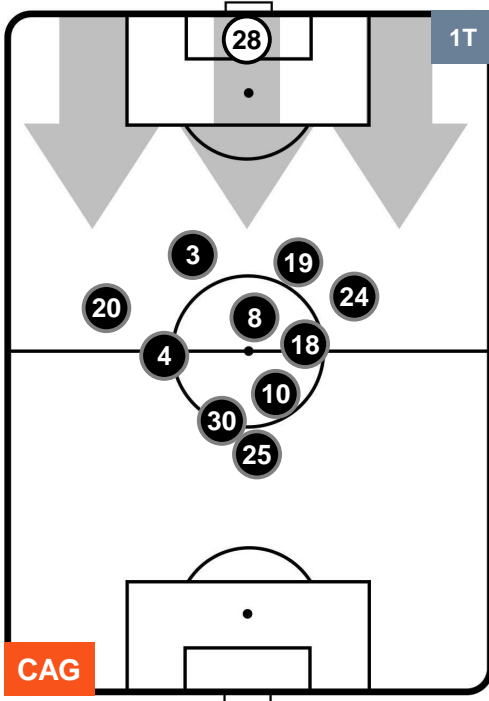

CAGLIARI

CAG 1

0 CRO

CROTONE

POSIZIONI MEDIE POSSESSO PALLA (proprio)

1. **Legenda:**
2. 1ª Sostituzione Giocatore Entrato Giocatore Uscito
   - 2ª Sostituzione Giocatore Entrato Giocatore Uscito Giocatore Entrato in sostituzione di
   - 3ª Sostituzione Giocatore Entrato Giocatore Uscito Giocatore Entrato in sostituzione di