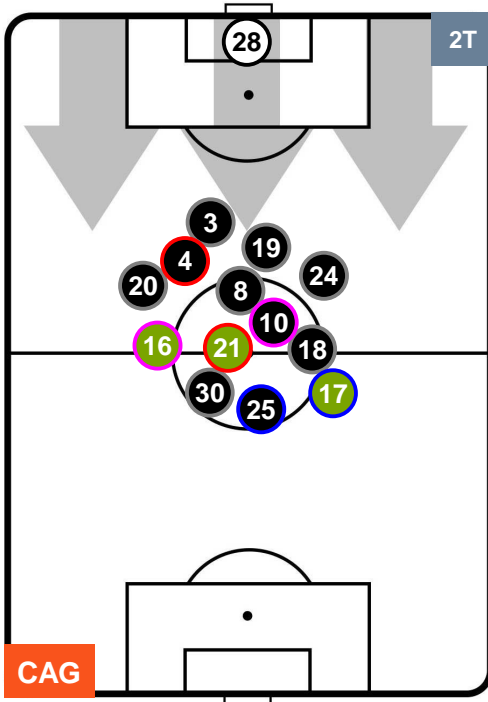

Jog-Run-Sprint (km 111.459)

26.164	76.301	8.994
--------	--------	-------

CAGLIARI

CAG 1

0 CRO

CROTONE

HEATMAP

CAGLIARI

CAG 1

0 CRO

CROTONE

POSIZIONI MEDIE

- Legenda:**
- 1ª Sostituzione ● Giocatore Entrato ● Giocatore Uscito
 - 2ª Sostituzione ● Giocatore Entrato ● Giocatore Uscito ■ Giocatore Entrato in sostituzione di ●
 - 3ª Sostituzione ● Giocatore Entrato ● Giocatore Uscito ■ Giocatore Entrato in sostituzione di ●