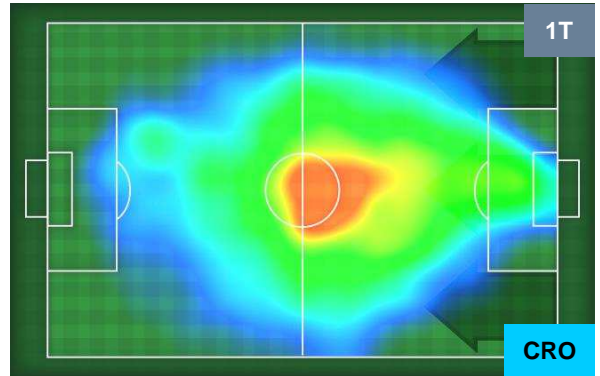

CAG 1

0 CRO

CROTONE

RANKING GIOCATORI (Performance Chilometriche-Velocistiche)

Jog - Run - Sprint (km)

Rank	Player	totale km	
1	NICOLO' BARELLA	11.643	
	2.553	8.176	0.914
2	LEONARDO PAVOLETTI	11.169	
	2.519	7.654	0.996
3	SIMONE PADOIN	11.158	
	2.878	7.482	0.798
4	MARCO CAPUANO	10.968	
	2.526	7.523	0.919
5	MARCO ANDREOLLI	10.665	
	2.892	7.107	0.666

Velocità media in Run (km/h)

Rank	Player	Team	Velocità (km/h)
1	D. DESSENA	CAG	7.9
2	N. BARELLA	CAG	7.7
3	P. FARAGO'	CAG	7.7
4	M. SAU	CAG	7.5
5	L. PAVOLETTI	CAG	7.4

Velocità in Sprint (km/h)

Rank	Player	Team	Velocità (km/h)
1	L. PAVOLETTI	CAG	32.13
2	M. SAU	CAG	30.69
3	L. CIGARINI	CAG	30.31
4	N. BARELLA	CAG	30.13

Jog - Run - Sprint (km)

Rank	Player	totale km	
1	ANTE BUDIMIR	11.844	
	2.611	7.985	1.248
2	ROLANDO MANDRAGORA	11.754	
	2.407	8.56	0.787
3	ANDREA BARBERIS	11.642	
	2.586	8.219	0.837
4	MARIO SAMPIRISI	10.644	
	2.63	7.296	0.718
5	LEANDRO CABRERA	10.598	
	2.742	7.013	0.843

Velocità media in Run (km/h)

Rank	Player	Team	Velocità (km/h)
1	M. ROHDEN	CRO	8.1
2	M. TROTTA	CRO	7.9
3	A. BUDIMIR	CRO	7.6
4	G. CROCIATA	CRO	7.6
5	R. MANDRAGORA	CRO	7.6

Velocità in Sprint (km/h)

Rank	Player	Team	Velocità (km/h)
1	M. TUMMINELLO	CRO	34.96
2	L. CABRERA	CRO	30.86
3	M. TROTTA	CRO	30.79
4	A. STOIAN	CRO	29.56

PERFORMANCE DI SQUADRA (Chilometriche-Velocistiche)

Distanza percorsa (Km)	111.218
Velocità Media (Km/h)	6.9

Jog-Run-Sprint (km 111.218)

26.868	75.556	8.794

Distanza percorsa (Km)	111.459
Velocità Media (Km/h)	6.9

Jog-Run-Sprint (km 111.459)

26.164	76.301	8.994

CAGLIARI

CAG 1

0 CRO

CROTONE

HEATMAP