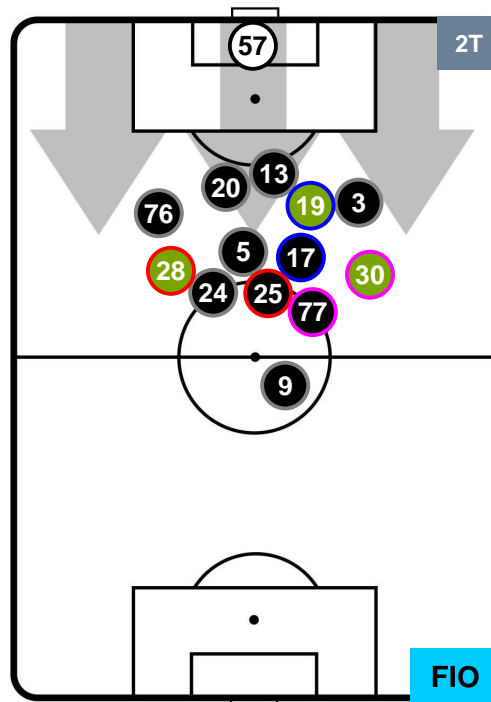

VER 0

5 FIO

FIorentINA

POSIZIONI MEDIE

- Legenda:**
- 1ª Sostituzione ● Giocatore Entrato ● Giocatore Uscito
 - 2ª Sostituzione ● Giocatore Entrato ● Giocatore Uscito Giocatore Entrato in sostituzione di ●
 - 3ª Sostituzione ● Giocatore Entrato ● Giocatore Uscito Giocatore Entrato in sostituzione di ●

HELLAS VERONA

VER 0

5 FIO

FIorentINA

POSIZIONI MEDIE POSSESSO PALLA (proprio)

- Legenda:**
- 1ª Sostituzione ● Giocatore Entrato ● Giocatore Uscito
 - 2ª Sostituzione ● Giocatore Entrato ● Giocatore Uscito ■ Giocatore Entrato in sostituzione di ●
 - 3ª Sostituzione ● Giocatore Entrato ● Giocatore Uscito ■ Giocatore Entrato in sostituzione di ●

HELLAS VERONA

VER 0

5 FIO

FIorentINA

POSIZIONI MEDIE POSSESSO PALLA (avversario)

- Legenda:**
- 1ª Sostituzione ● Giocatore Entrato ● Giocatore Uscito
 - 2ª Sostituzione ● Giocatore Entrato ● Giocatore Uscito ■ Giocatore Entrato in sostituzione di ●
 - 3ª Sostituzione ● Giocatore Entrato ● Giocatore Uscito ■ Giocatore Entrato in sostituzione di ●