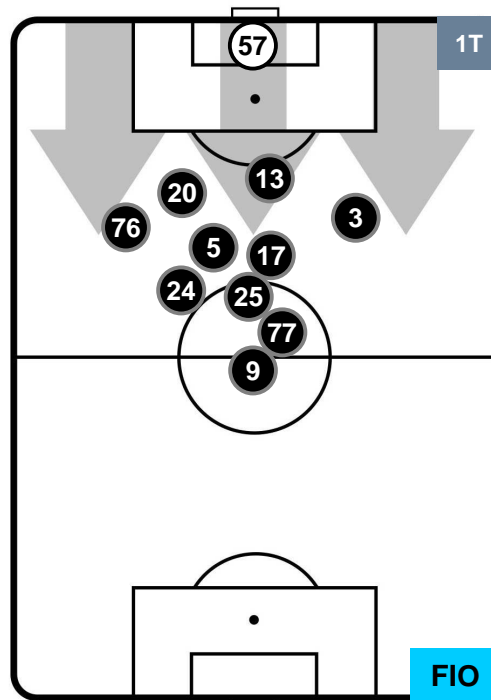

VER 0

5 FIO

FIorentINA

POSIZIONI MEDIE

- Legenda:**
- 1ª Sostituzione ● Giocatore Entrato ● Giocatore Uscito
 - 2ª Sostituzione ● Giocatore Entrato ● Giocatore Uscito Giocatore Entrato in sostituzione di ●
 - 3ª Sostituzione ● Giocatore Entrato ● Giocatore Uscito Giocatore Entrato in sostituzione di ●

HELLAS VERONA

VER 0

5 FIO

FIorentINA

POSIZIONI MEDIE POSSESSO PALLA (proprio)

- Legenda:**
- 1ª Sostituzione ● Giocatore Entrato ● Giocatore Uscito
 - 2ª Sostituzione ● Giocatore Entrato ● Giocatore Uscito ■ Giocatore Entrato in sostituzione di ●
 - 3ª Sostituzione ● Giocatore Entrato ● Giocatore Uscito ■ Giocatore Entrato in sostituzione di ●

HELLAS VERONA

VER 0

5 FIO

FIorentINA

POSIZIONI MEDIE POSSESSO PALLA (avversario)

- Legenda:**
- 1ª Sostituzione ● Giocatore Entrato ● Giocatore Uscito
 - 2ª Sostituzione ● Giocatore Entrato ● Giocatore Uscito ■ Giocatore Entrato in sostituzione di ●
 - 3ª Sostituzione ● Giocatore Entrato ● Giocatore Uscito ■ Giocatore Entrato in sostituzione di ●