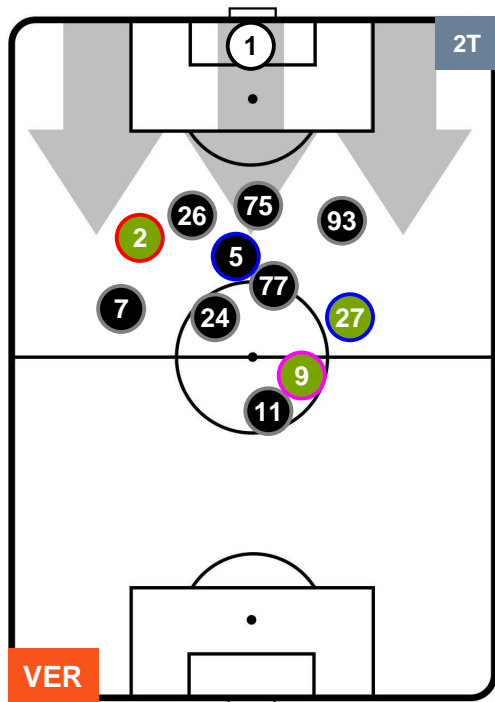

VER 0

5 FIO

FIorentINA

POSIZIONI MEDIE

- Legenda:**
- 1ª Sostituzione ● Giocatore Entrato ● Giocatore Uscito
 - 2ª Sostituzione ● Giocatore Entrato ● Giocatore Uscito Giocatore Entrato in sostituzione di ●
 - 3ª Sostituzione ● Giocatore Entrato ● Giocatore Uscito Giocatore Entrato in sostituzione di ●

HELLAS VERONA

VER 0

5 FIO

FIorentINA

POSIZIONI MEDIE POSSESSO PALLA (proprio)

- Legenda:**
- 1ª Sostituzione ● Giocatore Entrato ● Giocatore Uscito
 - 2ª Sostituzione ● Giocatore Entrato ● Giocatore Uscito ■ Giocatore Entrato in sostituzione di ●
 - 3ª Sostituzione ● Giocatore Entrato ● Giocatore Uscito ■ Giocatore Entrato in sostituzione di ●

HELLAS VERONA

VER 0

5 FIO

FIorentINA

POSIZIONI MEDIE POSSESSO PALLA (avversario)

- Legenda:**
- 1ª Sostituzione ● Giocatore Entrato ● Giocatore Uscito
 - 2ª Sostituzione ● Giocatore Entrato ● Giocatore Uscito ■ Giocatore Entrato in sostituzione di ●
 - 3ª Sostituzione ● Giocatore Entrato ● Giocatore Uscito ■ Giocatore Entrato in sostituzione di ●