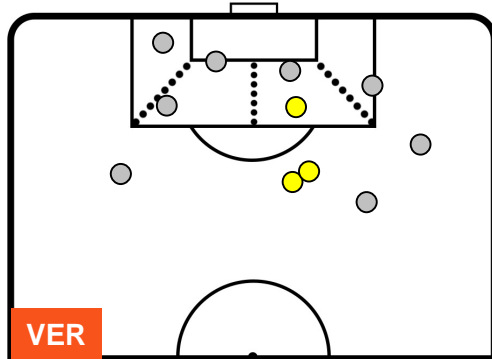

HELLAS VERONA

VER 0

5 FIO

FIorentINA

POSIZIONI MEDIE POSSESSO PALLA (avversario)

- Legenda:**
- 1ª Sostituzione ● Giocatore Entrato ● Giocatore Uscito
 - 2ª Sostituzione ● Giocatore Entrato ● Giocatore Uscito ■ Giocatore Entrato in sostituzione di ●
 - 3ª Sostituzione ● Giocatore Entrato ● Giocatore Uscito ■ Giocatore Entrato in sostituzione di ●

HELLAS VERONA

VER 0

5 FIO

FIorentINA

BARICENTRO

BILANCIAMENTO OFFENSIVO

HELLAS VERONA

VER 0

5 FIO

FIorentINA

ZONE DI TIRO

0	Gol	5
3	In porta	10
8	Fuori Porta	8

CROSS IN GIOCO

PALLE RECUPERATE

HELLAS VERONA

VER 0