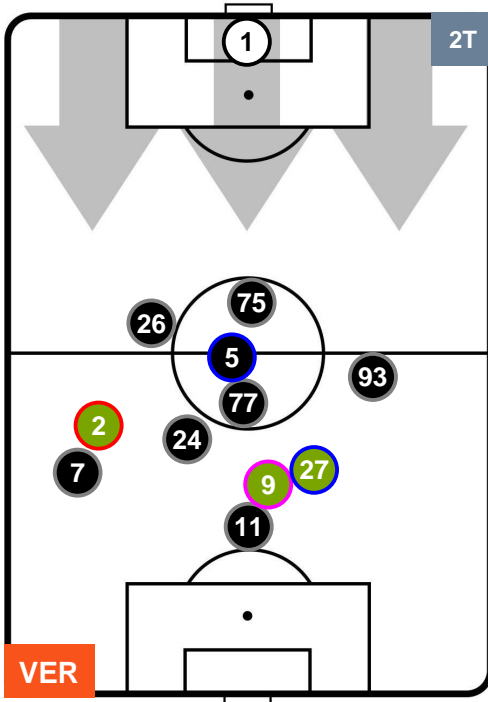

VER 0

5 FIO

FIorentINA

POSIZIONI MEDIE

- Legenda:**
- 1ª Sostituzione ● Giocatore Entrato ● Giocatore Uscito
 - 2ª Sostituzione ● Giocatore Entrato ● Giocatore Uscito Giocatore Entrato in sostituzione di ●
 - 3ª Sostituzione ● Giocatore Entrato ● Giocatore Uscito Giocatore Entrato in sostituzione di ●

HELLAS VERONA

VER 0

5 FIO

FIorentINA

POSIZIONI MEDIE POSSESSO PALLA (proprio)

- Legenda:**
- 1ª Sostituzione ● Giocatore Entrato ● Giocatore Uscito
 - 2ª Sostituzione ● Giocatore Entrato ● Giocatore Uscito ■ Giocatore Entrato in sostituzione di ●
 - 3ª Sostituzione ● Giocatore Entrato ● Giocatore Uscito ■ Giocatore Entrato in sostituzione di ●

HELLAS VERONA

VER 0

5 FIO

FIorentINA

POSIZIONI MEDIE POSSESSO PALLA (avversario)

- Legenda:**
- 1ª Sostituzione ● Giocatore Entrato ● Giocatore Uscito
 - 2ª Sostituzione ● Giocatore Entrato ● Giocatore Uscito ■ Giocatore Entrato in sostituzione di ●
 - 3ª Sostituzione ● Giocatore Entrato ● Giocatore Uscito ■ Giocatore Entrato in sostituzione di ●