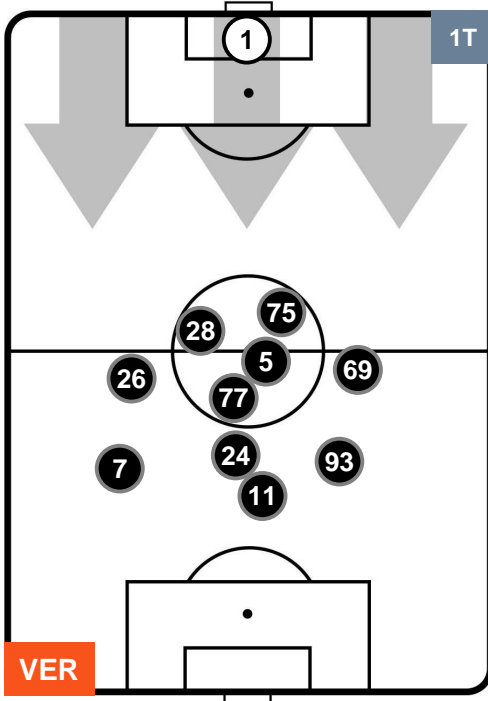

VER 0

5 FIO

FIorentINA

POSIZIONI MEDIE

- Legenda:**
- 1ª Sostituzione ● Giocatore Entrato ● Giocatore Uscito
 - 2ª Sostituzione ● Giocatore Entrato ● Giocatore Uscito Giocatore Entrato in sostituzione di ●
 - 3ª Sostituzione ● Giocatore Entrato ● Giocatore Uscito Giocatore Entrato in sostituzione di ●

HELLAS VERONA

VER 0

5 FIO

FIorentINA

POSIZIONI MEDIE POSSESSO PALLA (proprio)

- Legenda:**
- 1ª Sostituzione ● Giocatore Entrato ● Giocatore Uscito
 - 2ª Sostituzione ● Giocatore Entrato ● Giocatore Uscito ■ Giocatore Entrato in sostituzione di ●
 - 3ª Sostituzione ● Giocatore Entrato ● Giocatore Uscito ■ Giocatore Entrato in sostituzione di ●

HELLAS VERONA

VER 0

5 FIO

FIorentINA

POSIZIONI MEDIE POSSESSO PALLA (avversario)

- Legenda:**
- 1ª Sostituzione ● Giocatore Entrato ● Giocatore Uscito
 - 2ª Sostituzione ● Giocatore Entrato ● Giocatore Uscito ■ Giocatore Entrato in sostituzione di ●
 - 3ª Sostituzione ● Giocatore Entrato ● Giocatore Uscito ■ Giocatore Entrato in sostituzione di ●