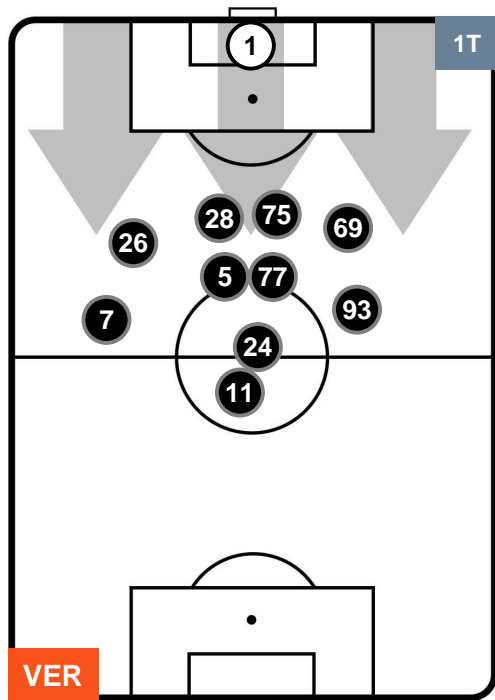

HELLAS VERONA

VER 0

5 FIO

FIorentINA

POSIZIONI MEDIE POSSESSO PALLA (proprio)

- Legenda:**
- 1ª Sostituzione ● Giocatore Entrato ● Giocatore Uscito
 - 2ª Sostituzione ● Giocatore Entrato ● Giocatore Uscito ■ Giocatore Entrato in sostituzione di ●
 - 3ª Sostituzione ● Giocatore Entrato ● Giocatore Uscito ■ Giocatore Entrato in sostituzione di ●

HELLAS VERONA

VER 0

5 FIO

FIorentINA

POSIZIONI MEDIE POSSESSO PALLA (avversario)

- Legenda:**
- 1ª Sostituzione ● Giocatore Entrato ● Giocatore Uscito
 - 2ª Sostituzione ● Giocatore Entrato ● Giocatore Uscito ■ Giocatore Entrato in sostituzione di ●
 - 3ª Sostituzione ● Giocatore Entrato ● Giocatore Uscito ■ Giocatore Entrato in sostituzione di ●