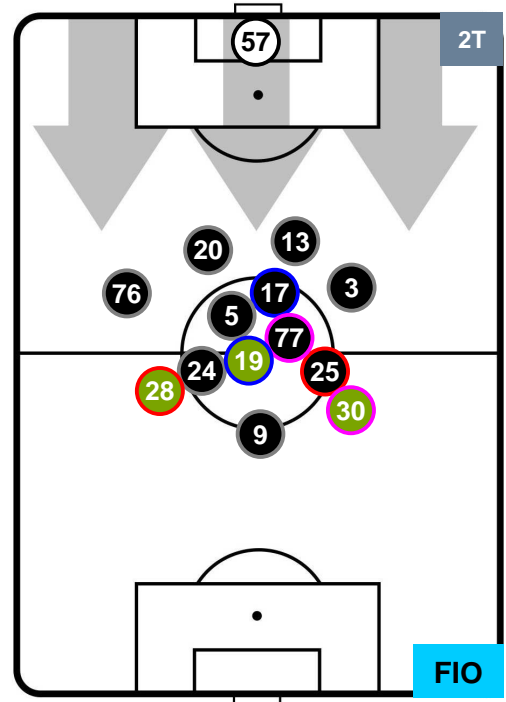

Jog-Run-Sprint (km 113.221)

26.174	77.29	9.757
--------	-------	-------

HELLAS VERONA

VER 0

5 FIO

FIORENTINA

HEATMAP

HELLAS VERONA

VER 0

5 FIO

FIorentINA

POSIZIONI MEDIE

- Legenda:**
- 1ª Sostituzione ● Giocatore Entrato ● Giocatore Uscito
 - 2ª Sostituzione ● Giocatore Entrato ● Giocatore Uscito Giocatore Entrato in sostituzione di ●
 - 3ª Sostituzione ● Giocatore Entrato ● Giocatore Uscito Giocatore Entrato in sostituzione di ●