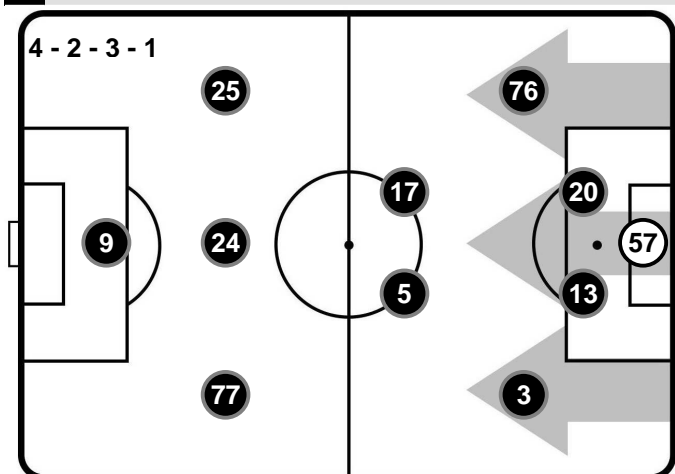

RODOLFO DI VUOLO

GIOVANNI BACCINI

ANTONIO DI MARTINO

LUCA PAIRETTO

GIANPAOLO CALVARESE

FIorentINA

- 57 MARCO SPORTIELLO (P)
- 76 BRUNO GASPAR
- 20 GERMAN PEZZELLA
- 13 DAVIDE ASTORI
- 3 CRISTIANO BIRAGHI
- 17 JORDAN VERETOUT
- 5 MILAN BADELJ
- 25 FEDERICO CHIESA
- 24 MARCO BENASSI
- 77 CYRIL THEREAU
- 9 GIOVANNI SIMEONE