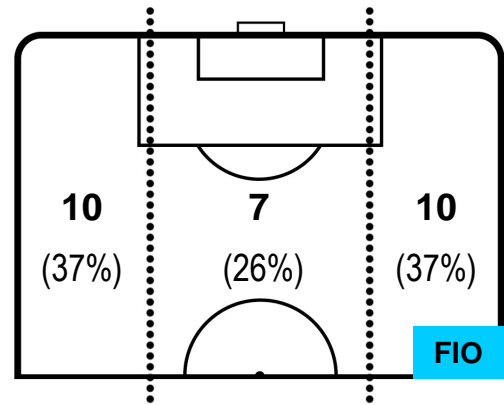

BILANCIAMENTO OFFENSIVO