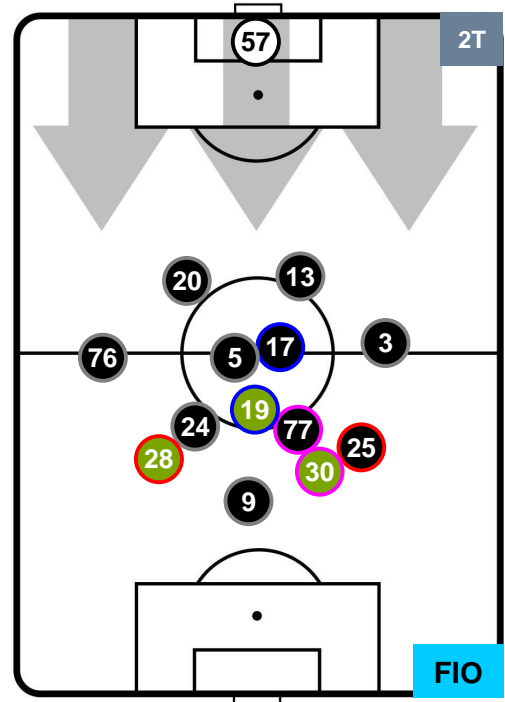

VER 0

5 FIO

FIorentINA

POSIZIONI MEDIE

- Legenda:**
- 1ª Sostituzione ● Giocatore Entrato ● Giocatore Uscito
 - 2ª Sostituzione ● Giocatore Entrato ● Giocatore Uscito Giocatore Entrato in sostituzione di ●
 - 3ª Sostituzione ● Giocatore Entrato ● Giocatore Uscito Giocatore Entrato in sostituzione di ●

HELLAS VERONA

VER 0

5 FIO

FIorentINA

POSIZIONI MEDIE POSSESSO PALLA (proprio)

- Legenda:**
- 1ª Sostituzione ● Giocatore Entrato ● Giocatore Uscito
 - 2ª Sostituzione ● Giocatore Entrato ● Giocatore Uscito ■ Giocatore Entrato in sostituzione di ●
 - 3ª Sostituzione ● Giocatore Entrato ● Giocatore Uscito ■ Giocatore Entrato in sostituzione di ●

HELLAS VERONA

VER 0

5 FIO

FIorentINA

POSIZIONI MEDIE POSSESSO PALLA (avversario)

- Legenda:**
- 1ª Sostituzione ● Giocatore Entrato ● Giocatore Uscito
 - 2ª Sostituzione ● Giocatore Entrato ● Giocatore Uscito ■ Giocatore Entrato in sostituzione di ●
 - 3ª Sostituzione ● Giocatore Entrato ● Giocatore Uscito ■ Giocatore Entrato in sostituzione di ●