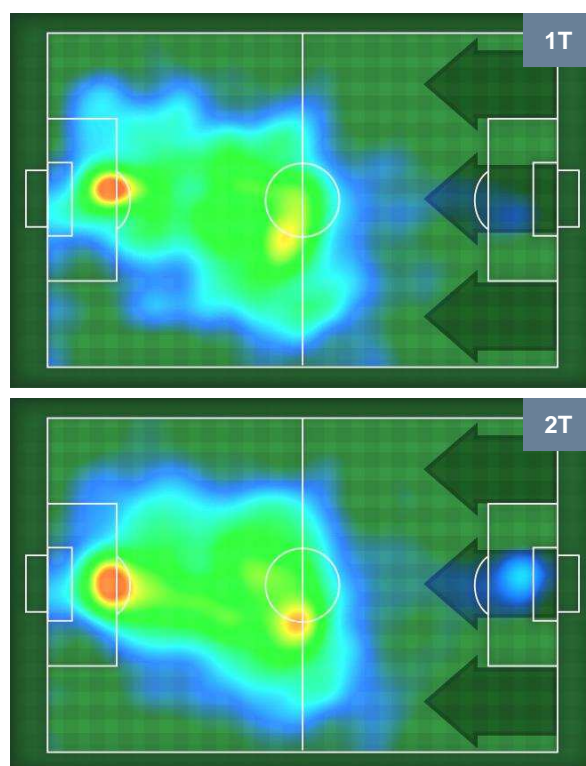

HELLAS VERONA

VER 0

5 FIO

FIORENTINA

MVP (Most Valuable Player)

GIAMPAOLO PAZZINI		11
HELLAS VERONA		VER
Ruolo:	Attaccante	
Altezza:	1,8m	
Peso:	74 Kg	
Data Nascita:	02/08/1984	
Nazionalità:	ITA	
Jog 33% - Run 59% - Sprint 8%		Km 10.03
3.318	5.892	0.82
Statistiche		
Occasioni da gol	2	
Totale tiri	4	
Azioni attacco	5	
Falli subiti	4	
Minuti giocati	93'	

GIOVANNI SIMEONE		9
FIORENTINA		FIO
Ruolo:	Attaccante	
Altezza:	1,8m	
Peso:	81 Kg	
Data Nascita:	05/07/1995	
Nazionalità:	ARG	
Jog 25% - Run 64% - Sprint 11%		Km 11.722
2.942	7.463	1.317
Statistiche		
Gol	1	
Occasioni da gol	3	
Totale tiri	4	
Tiri in porta (Gol)	2(1)	
Assist	1	
Azioni attacco	6	
Palle recuperate	1	
Falli subiti	1	
Minuti giocati	93'	

HeatMap