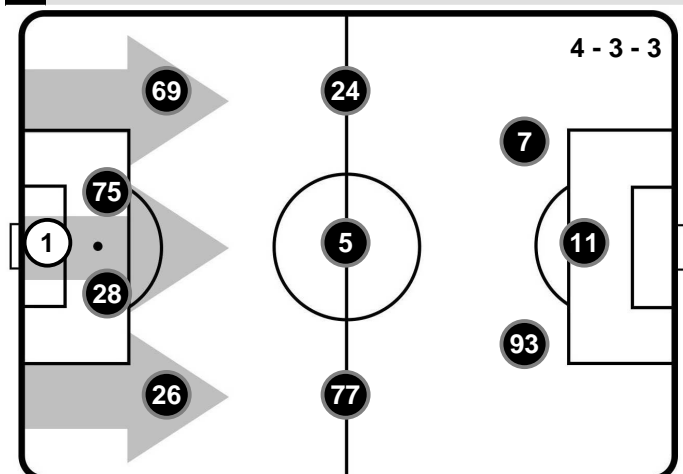

A disposizione

- 17 MARCO SILVESTRI
- 40 FERDINANDO COPPOLA
- 2 ROMULO
- 4 SIMON LANER
- 8 MARCO FOSSATI
- 9 MOISE KEAN
- 12 ANTONIO CARACCILO
- 20 MATTIA ZACCAGNI
- 21 LEE SEUNG-WOO
- 27 MATTIA VALOTI
- 29 LUBOMIR TUPTA
- 37 ENRICO BEARZOTTI