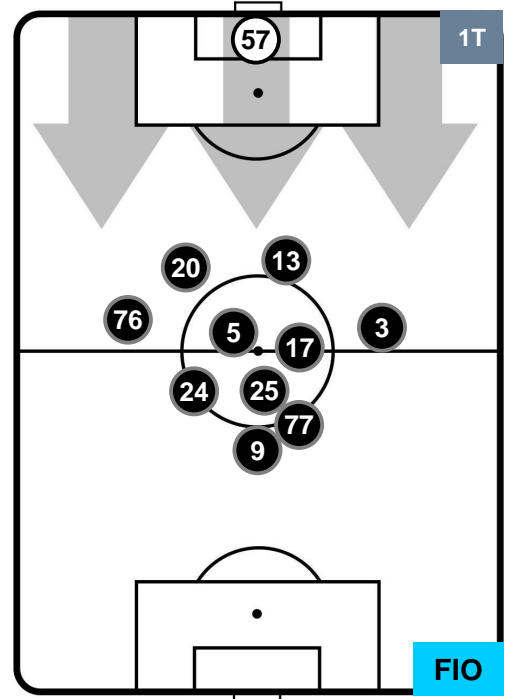

Jog-Run-Sprint (km 113.221)

26.174	77.29	9.757
--------	-------	-------

HELLAS VERONA

VER 0

5 FIO

FIORENTINA

HEATMAP

HELLAS VERONA

VER 0

5 FIO

FIorentINA

POSIZIONI MEDIE

- Legenda:**
- 1ª Sostituzione ● Giocatore Entrato ● Giocatore Uscito
 - 2ª Sostituzione ● Giocatore Entrato ● Giocatore Uscito Giocatore Entrato in sostituzione di ●
 - 3ª Sostituzione ● Giocatore Entrato ● Giocatore Uscito Giocatore Entrato in sostituzione di ●