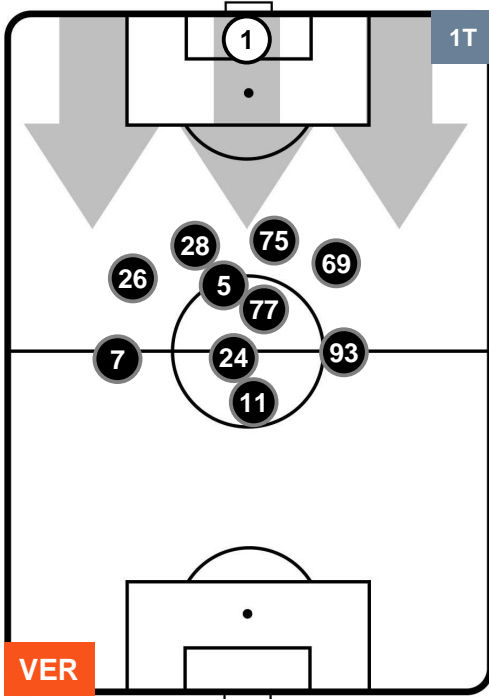

Jog-Run-Sprint (km 113.221)

26.174	77.29	9.757
--------	-------	-------

HELLAS VERONA

VER 0

5 FIO

FIORENTINA

HEATMAP

HELLAS VERONA

VER 0

5 FIO

FIorentINA

POSIZIONI MEDIE

- Legenda:**
- 1ª Sostituzione ● Giocatore Entrato ● Giocatore Uscito
 - 2ª Sostituzione ● Giocatore Entrato ● Giocatore Uscito Giocatore Entrato in sostituzione di ●
 - 3ª Sostituzione ● Giocatore Entrato ● Giocatore Uscito Giocatore Entrato in sostituzione di ●