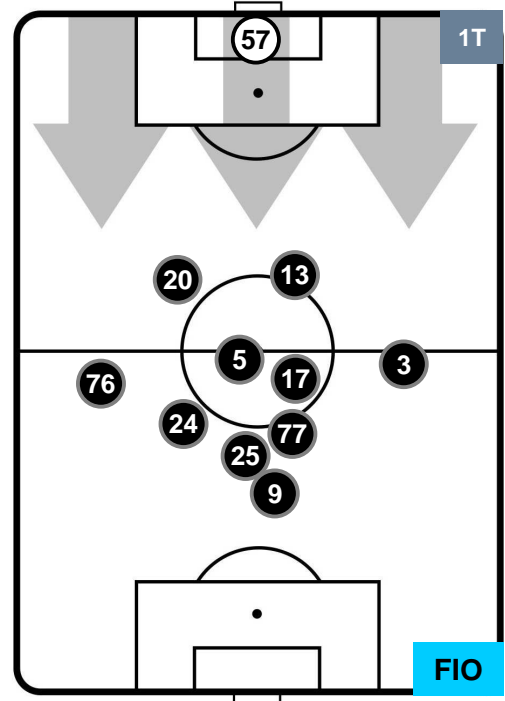

VER 0

5 FIO

FIorentINA

POSIZIONI MEDIE

- Legenda:**
- 1ª Sostituzione ● Giocatore Entrato ● Giocatore Uscito
 - 2ª Sostituzione ● Giocatore Entrato ● Giocatore Uscito Giocatore Entrato in sostituzione di ●
 - 3ª Sostituzione ● Giocatore Entrato ● Giocatore Uscito Giocatore Entrato in sostituzione di ●

HELLAS VERONA

VER 0

5 FIO

FIorentINA

POSIZIONI MEDIE POSSESSO PALLA (proprio)

- Legenda:**
- 1ª Sostituzione ● Giocatore Entrato ● Giocatore Uscito
 - 2ª Sostituzione ● Giocatore Entrato ● Giocatore Uscito ■ Giocatore Entrato in sostituzione di ●
 - 3ª Sostituzione ● Giocatore Entrato ● Giocatore Uscito ■ Giocatore Entrato in sostituzione di ●

HELLAS VERONA

VER 0

5 FIO

FIorentINA

POSIZIONI MEDIE POSSESSO PALLA (avversario)

- Legenda:**
- 1ª Sostituzione ● Giocatore Entrato ● Giocatore Uscito
 - 2ª Sostituzione ● Giocatore Entrato ● Giocatore Uscito ■ Giocatore Entrato in sostituzione di ●
 - 3ª Sostituzione ● Giocatore Entrato ● Giocatore Uscito ■ Giocatore Entrato in sostituzione di ●