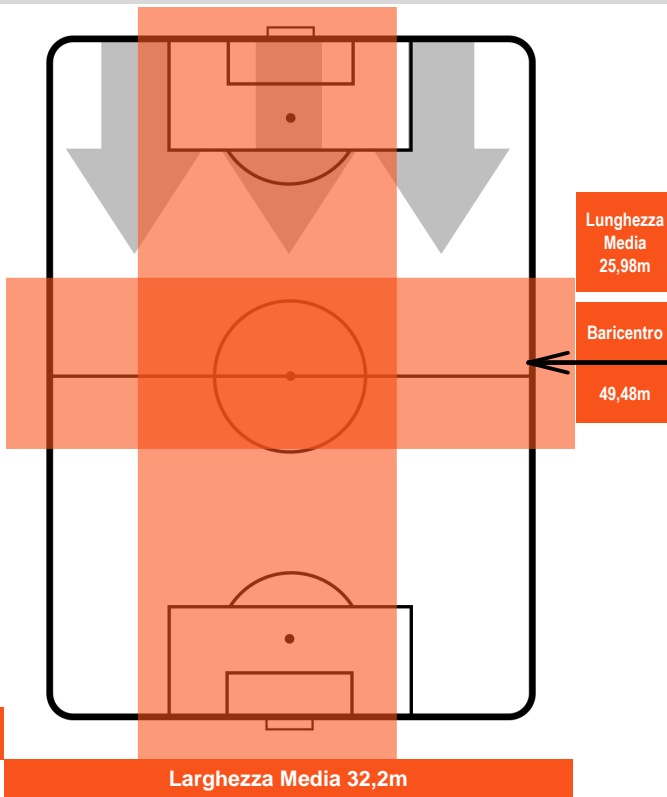

HELLAS VERONA

VER 0

5 FIO

FIorentINA

BARICENTRO